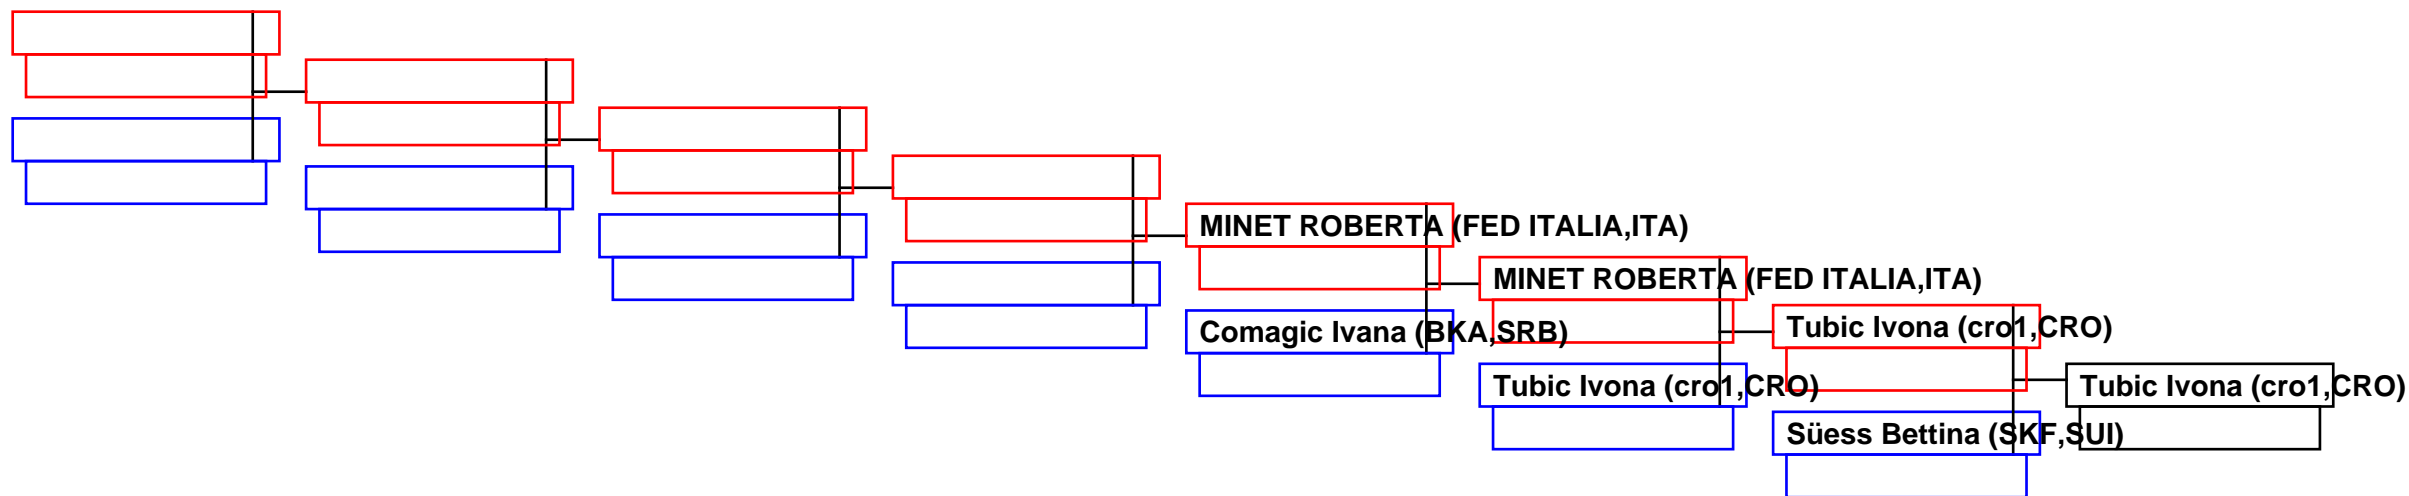

Referees:							
-----------	--	--	--	--	--	--	--

REPECHAGE: Kumite Individual female Seniors -61(Pool 1)

Referees:							
-----------	--	--	--	--	--	--	--

REPECHAGE: Kumite Individual female Seniors -68(Pool 1,2)