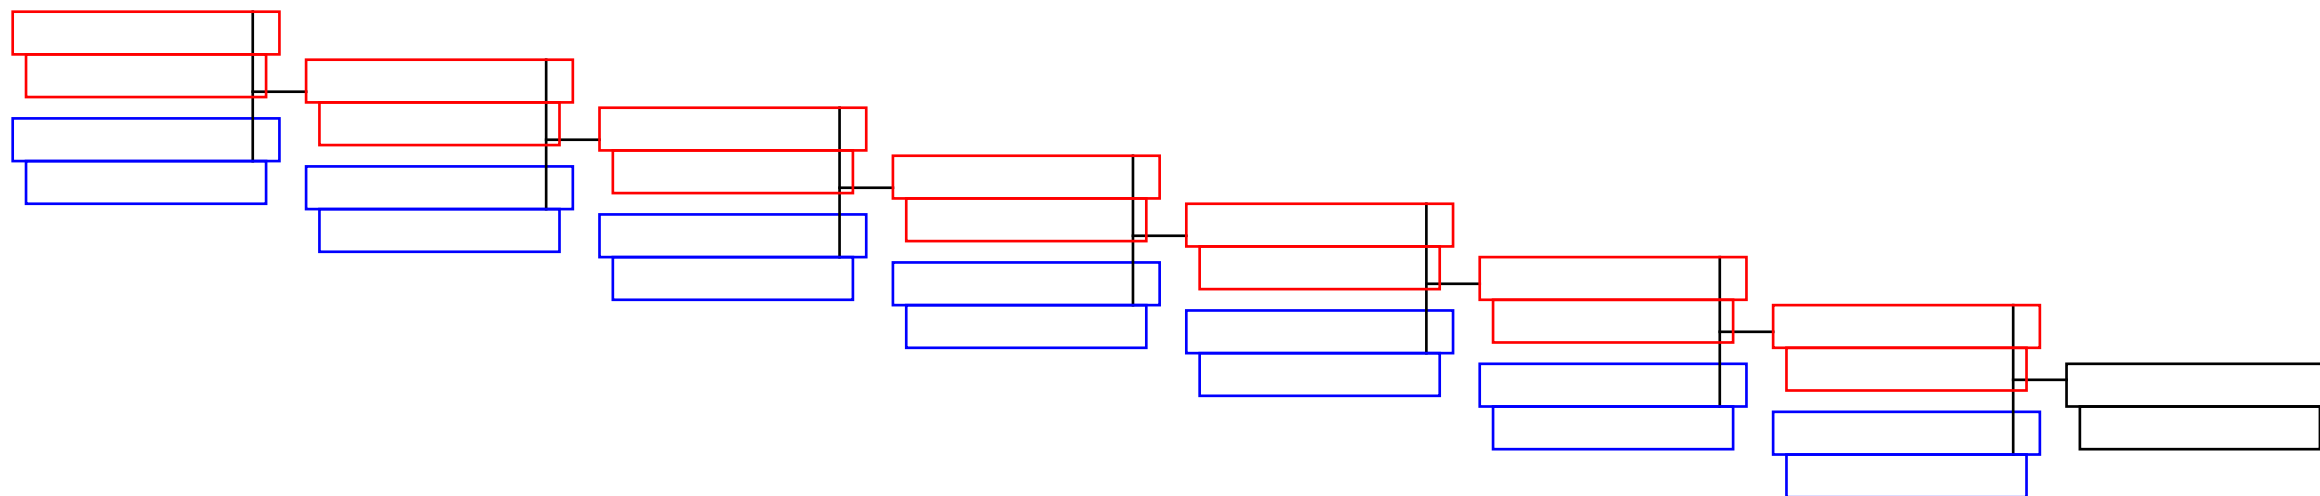

Referees:							
-----------	--	--	--	--	--	--	--

REPECHAGE: Kumite Individual female Seniors -55(Pool 1,2)

Referees:							
-----------	--	--	--	--	--	--	--

REPECHAGE: Kumite Individual female Seniors -61(Pool 2)