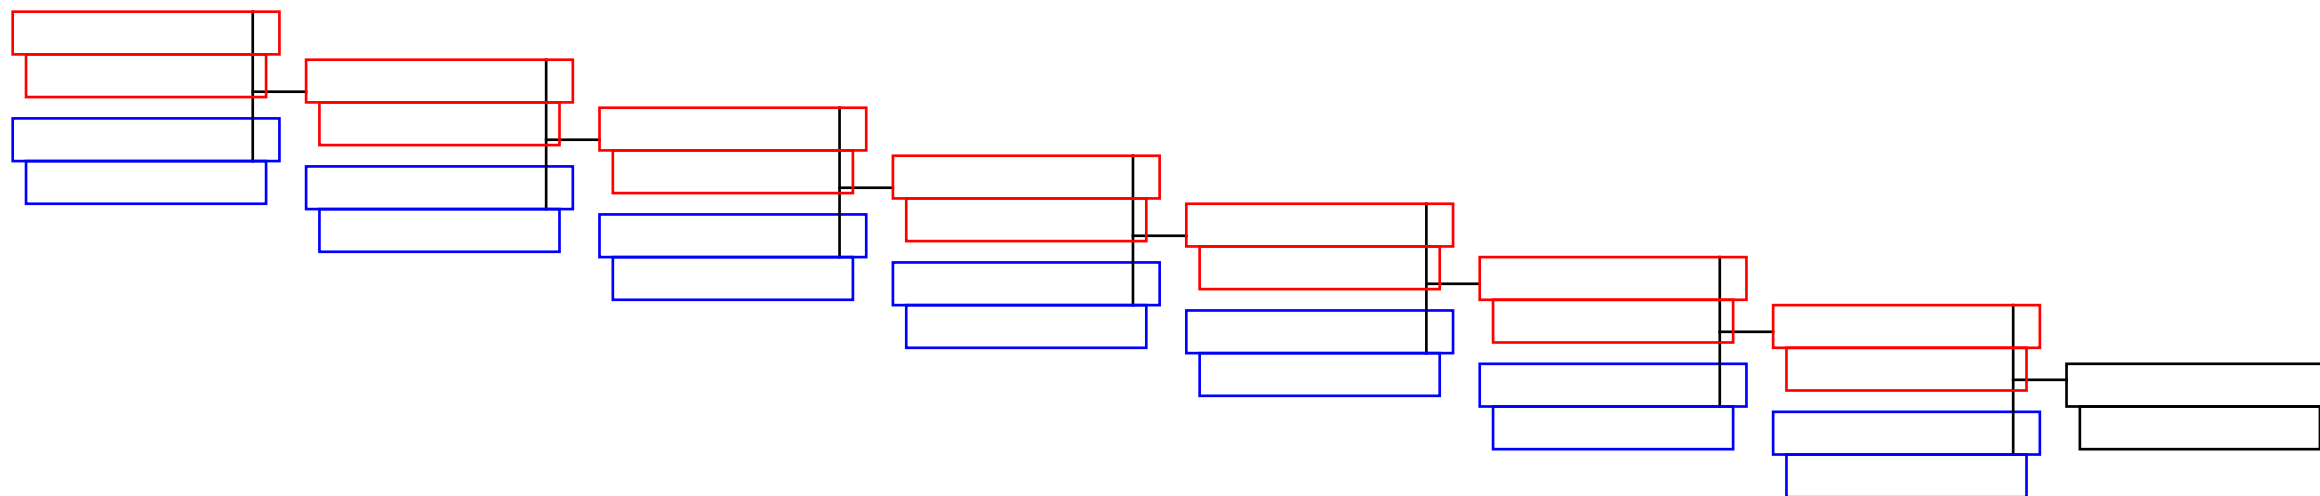

REPECHAGE: Kata Individual female Sen(Pool 3,4)

Referees:							
-----------	--	--	--	--	--	--	--

REPECHAGE: Kata Individual female Sen(Pool 1,2)

Referees:							
-----------	--	--	--	--	--	--	--

REPECHAGE: Kata Individual male Sen(Pool 1,2)