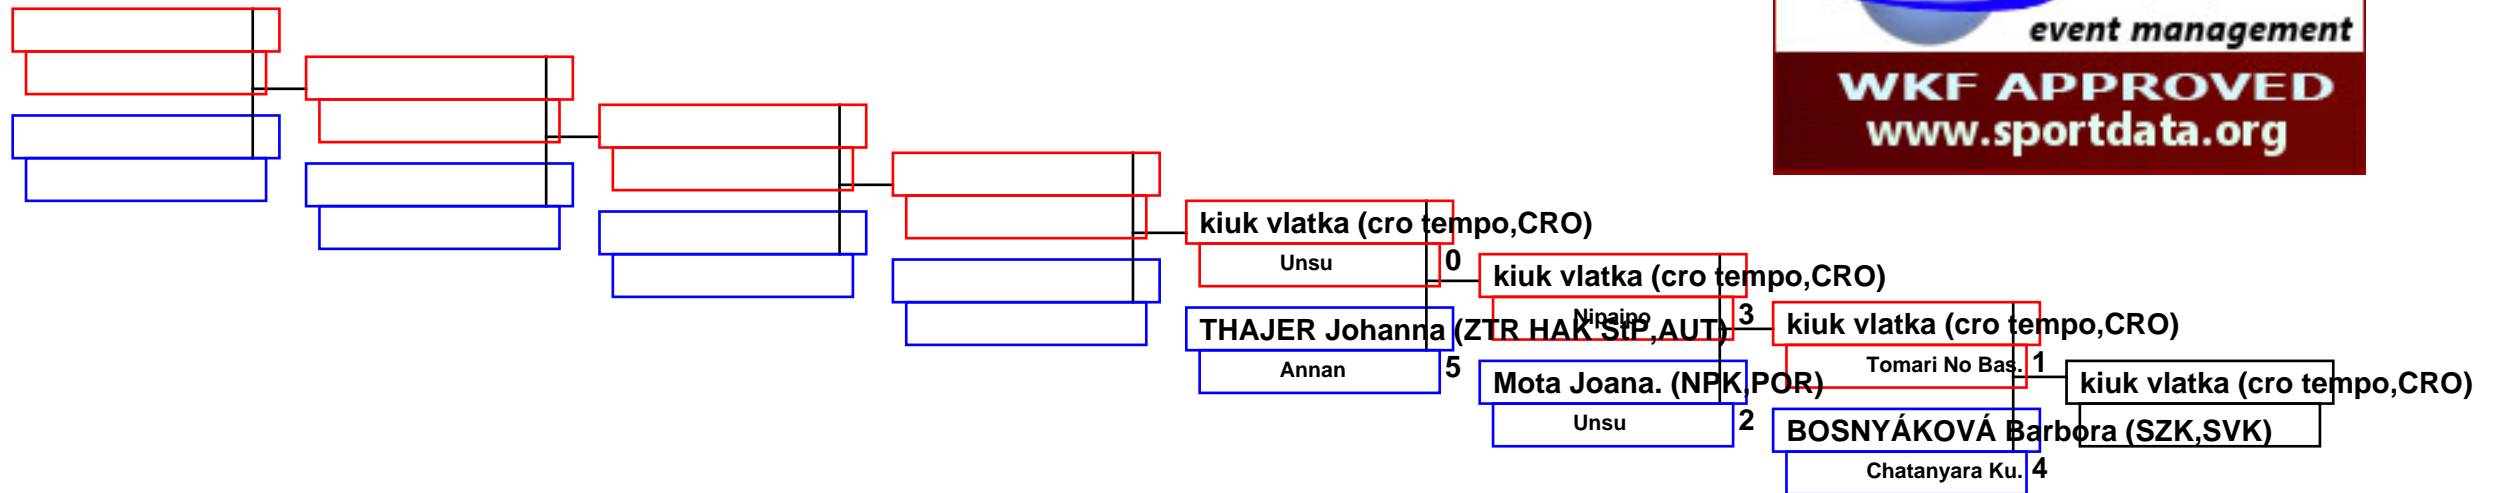

REPECHAGE: Kata Individual female Sen(Pool 3,4)

Referees:							
-----------	--	--	--	--	--	--	--

REPECHAGE: Kata Individual female Sen(Pool 1,2)

Referees:							
-----------	--	--	--	--	--	--	--

REPECHAGE: Kata Individual male Sen(Pool 1,2)