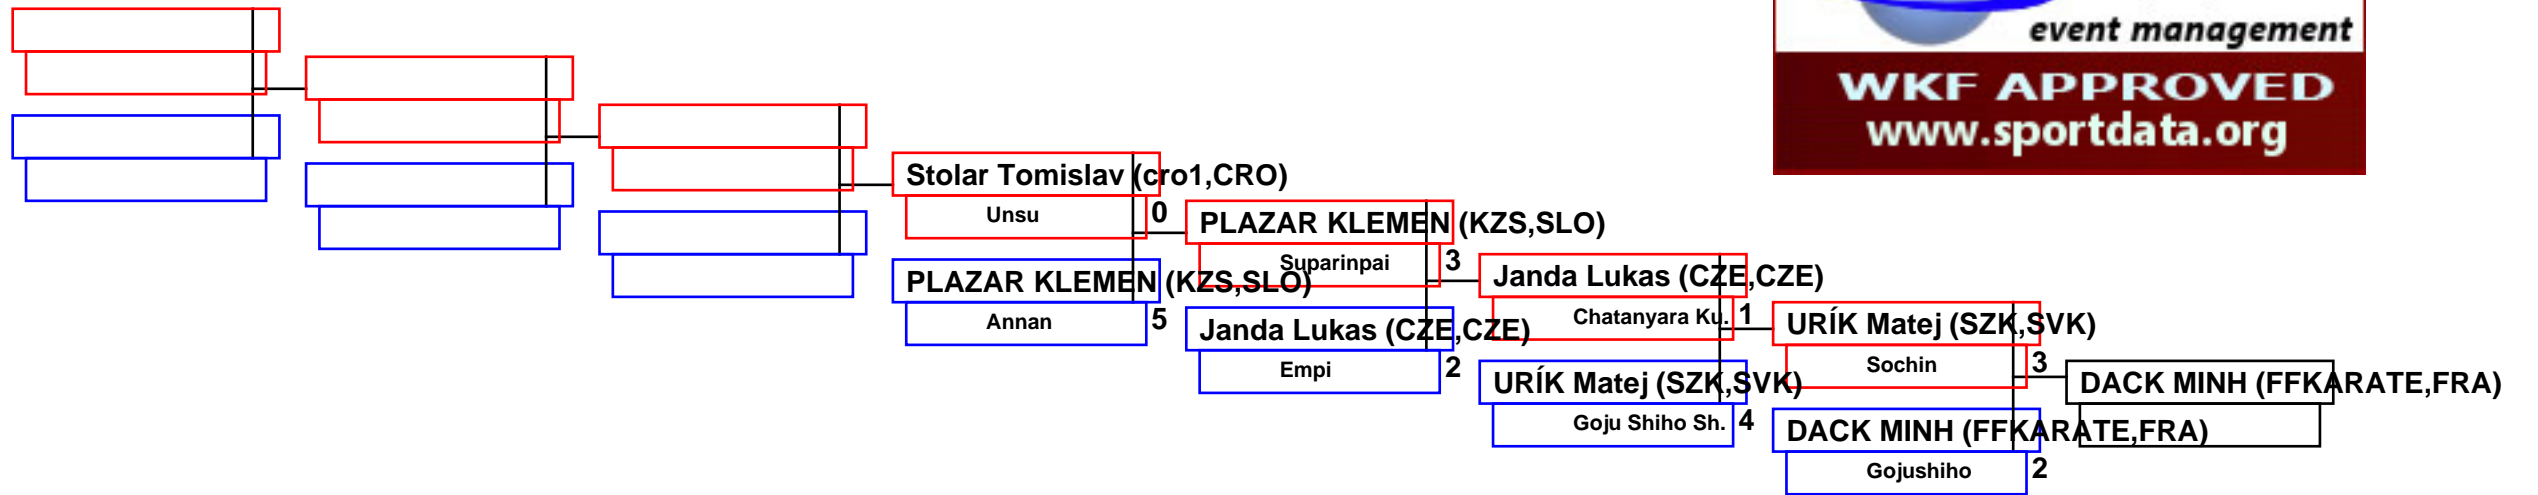

REPECHAGE: Kata Individual female Sen(Pool 3,4)

Referees:							
-----------	--	--	--	--	--	--	--

REPECHAGE: Kata Individual female Sen(Pool 1,2)

Referees:							
-----------	--	--	--	--	--	--	--

REPECHAGE: Kata Individual male Sen(Pool 1,2)