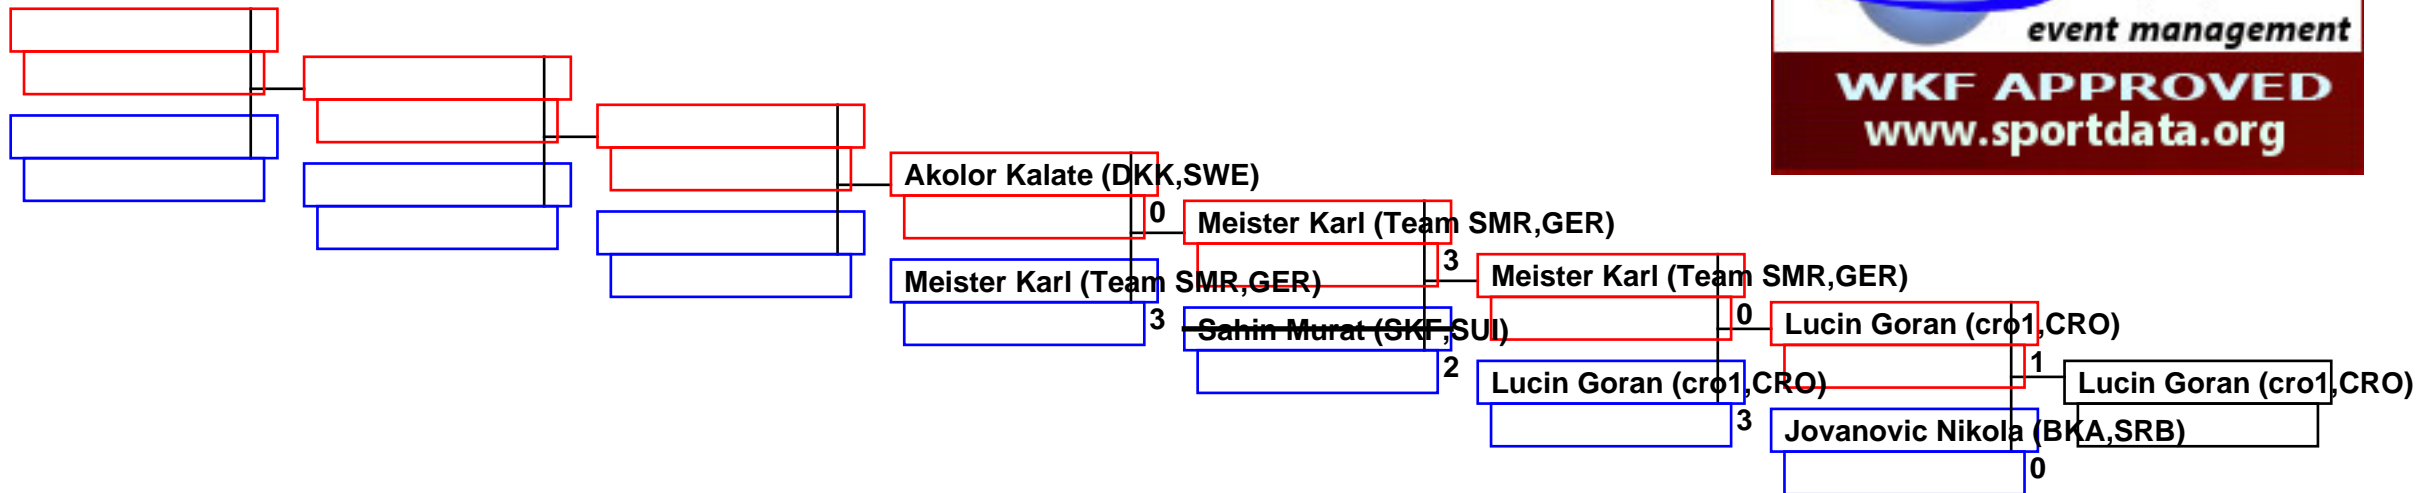

REPECHAGE: Kumite Individual male Seniors -60(Pool 1)

Referees:							
-----------	--	--	--	--	--	--	--

REPECHAGE: Kumite Individual male Seniors -67(Pool 1,2,3,4)

Referees:							
-----------	--	--	--	--	--	--	--