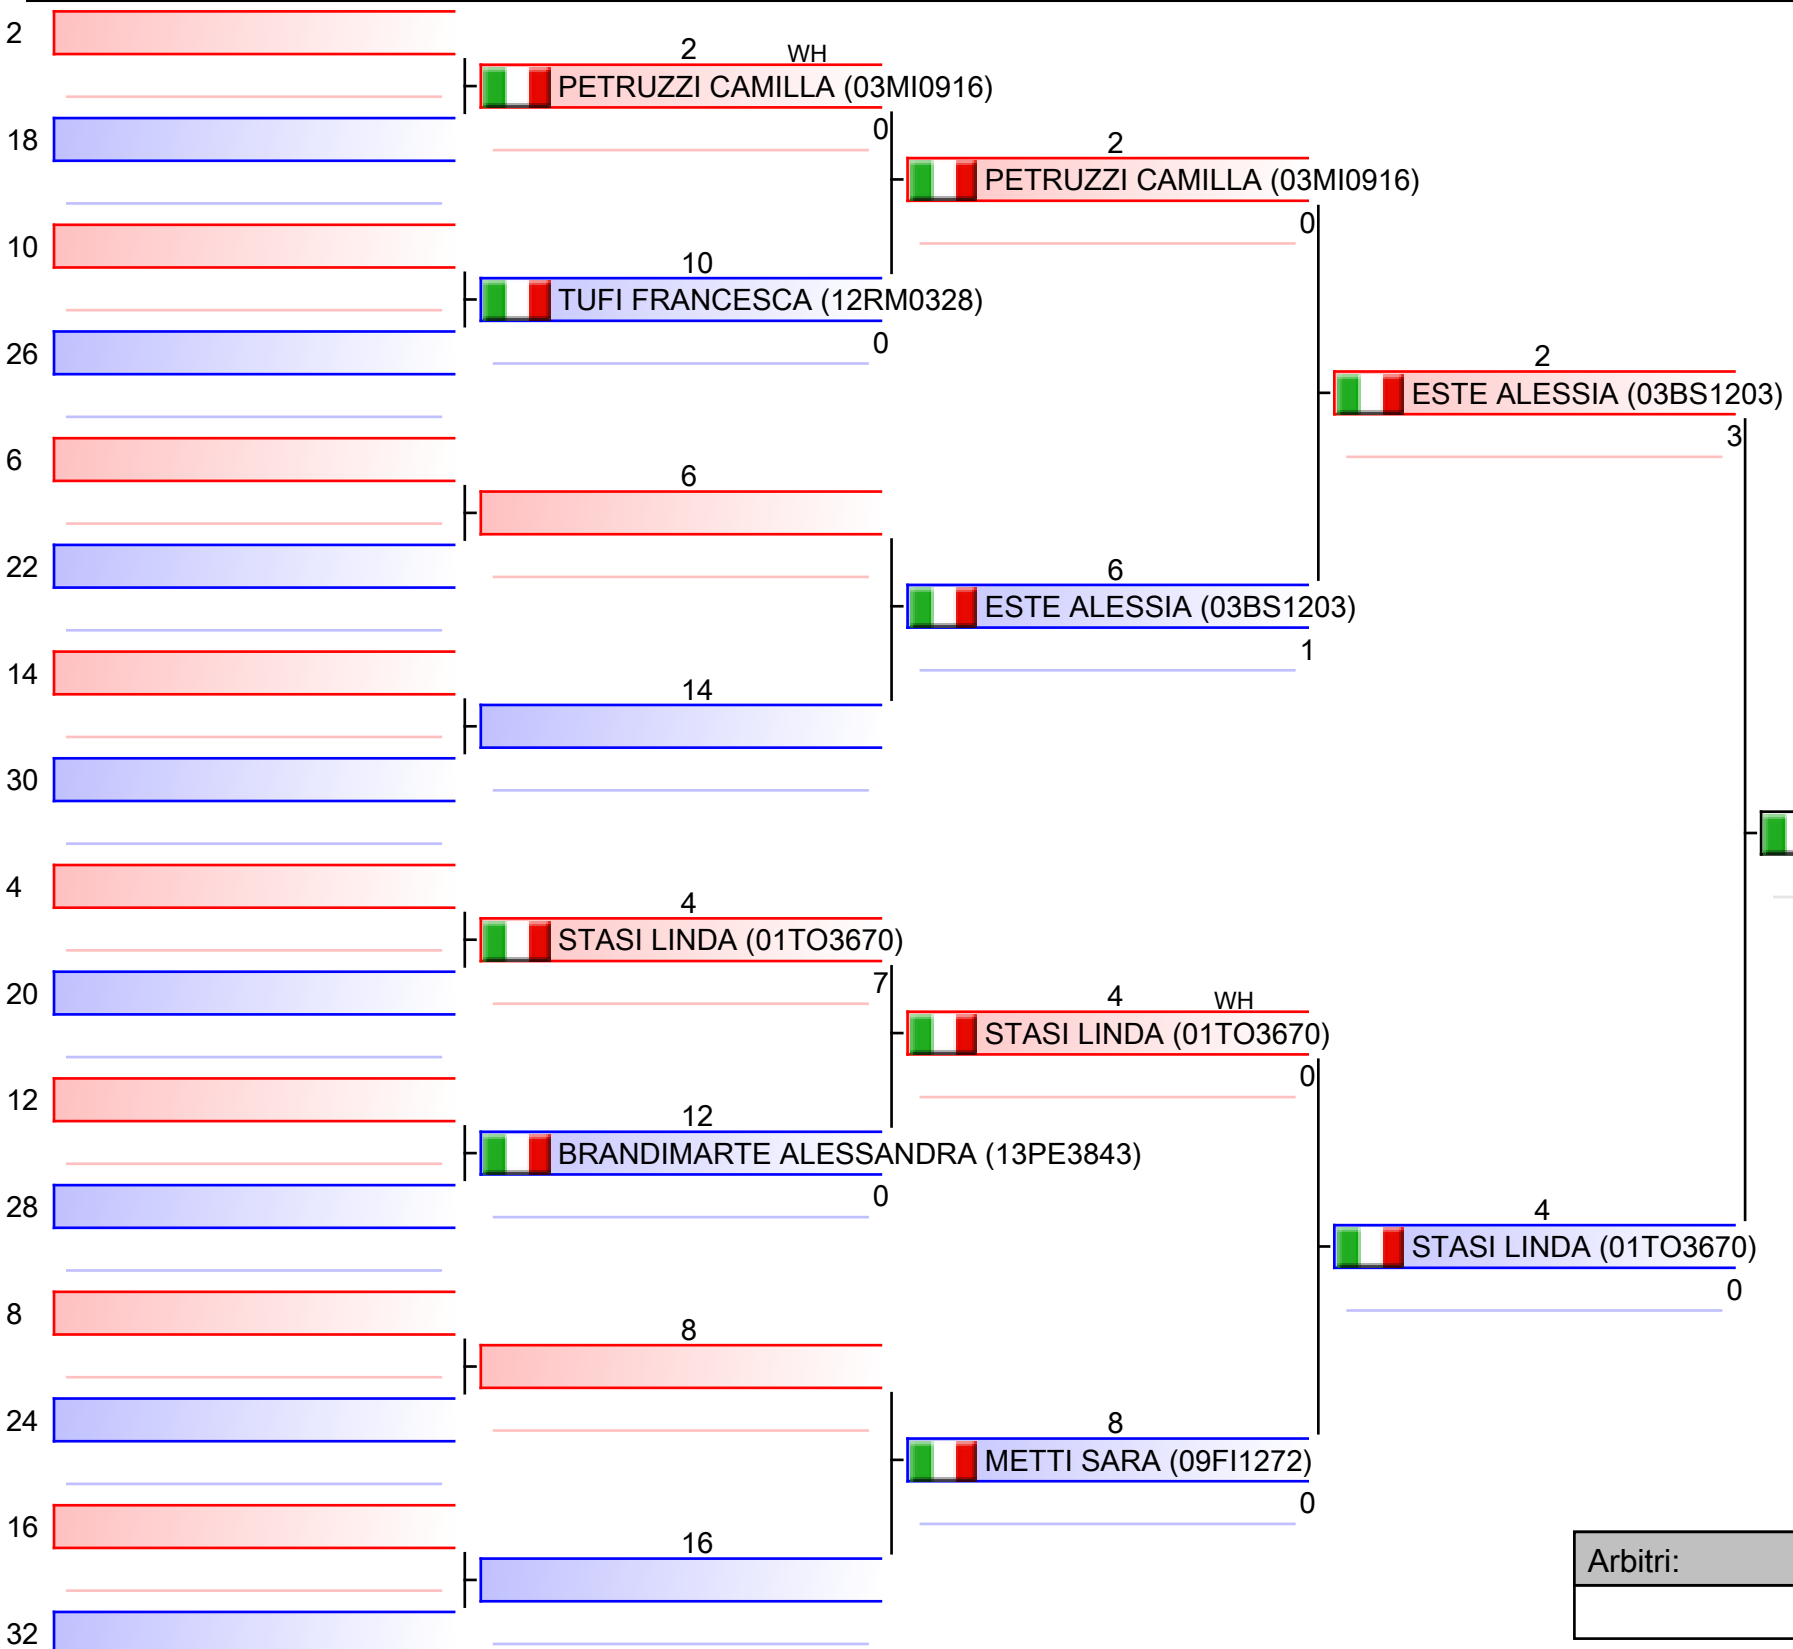

Juniores F KUMITE 68+ Kg

2017-CAMPIONATO ITALIANO JUNIORES KUMITE FEMMINILE, V.le STAZIONE DI CASTEL FUSANO, LIDO DI OSTIA, ITA

Tatami
2 11:20

Tabelloni - Pool
2/2

1. BERTOLI MARA (03BS0787)
2. ESTE ALESSIA (03BS1203)
3. PETRUZZI CAMILLA (03MI0916)
3. DREASSI CATERINA (06GO2353)
5. STASI LINDA (01TO3670)
5. BONACCURSO CHIARA (18CZ1550)
7. BOER CATIA (05TV0172)

Arbitri: