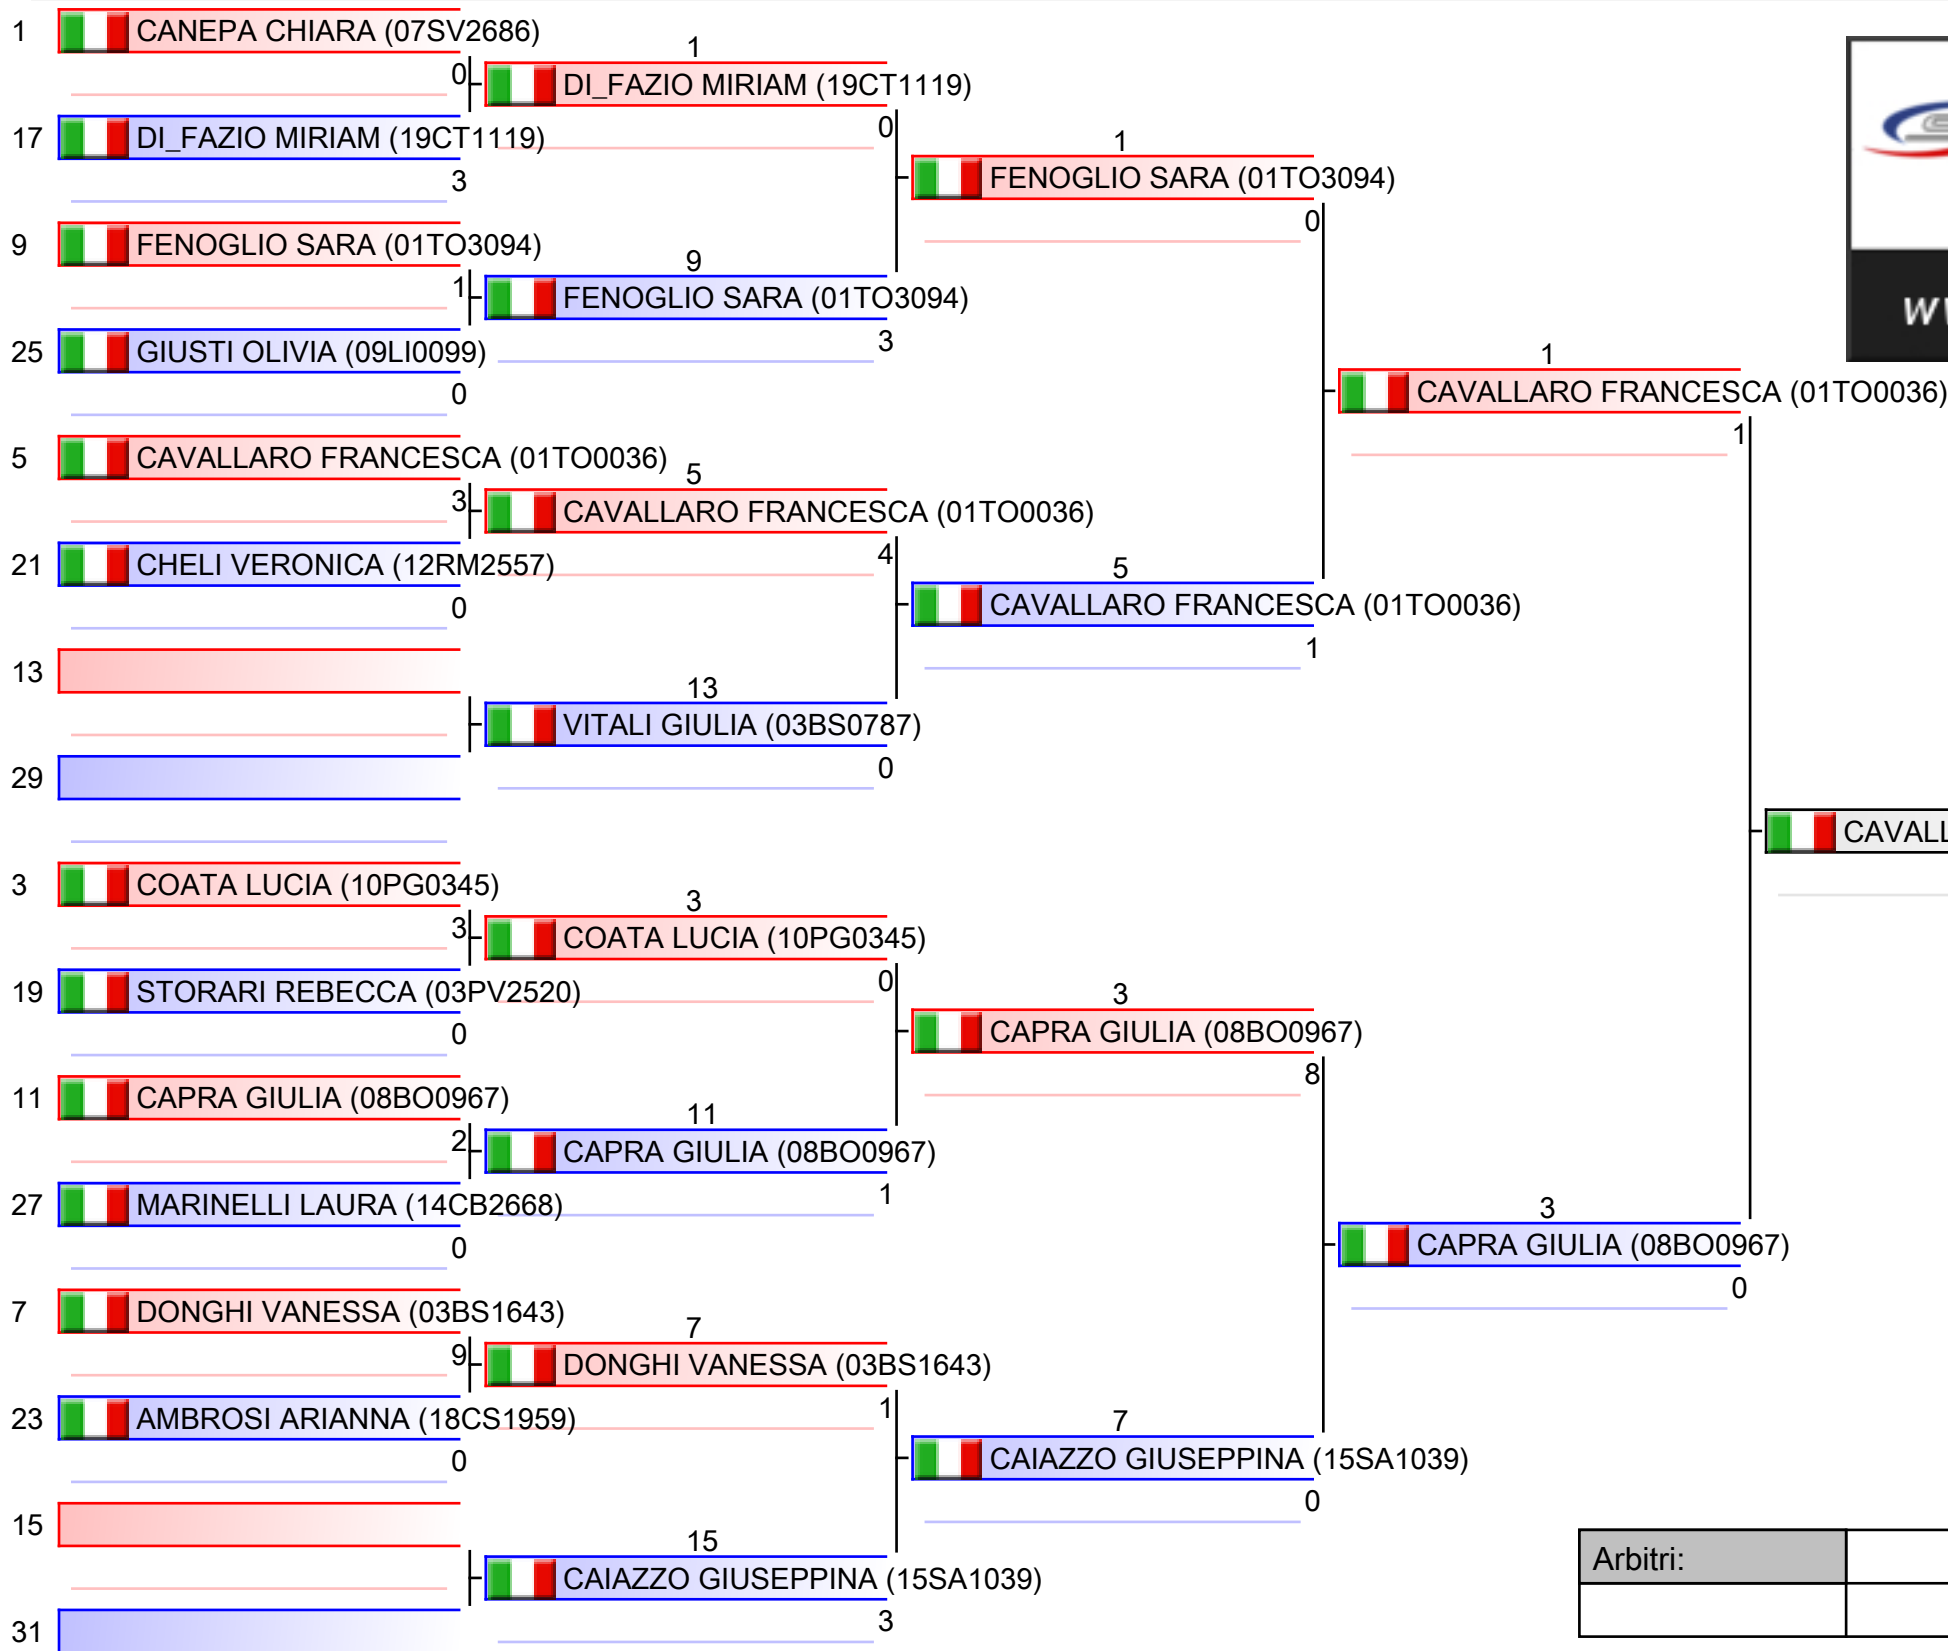

Juniors F KUMITE 55 Kg

2017-CAMPIONATO ITALIANO JUNIORES KUMITE FEMMINILE, V.le STAZIONE DI CASTEL FUSANO, LIDO DI OSTIA, ITA

Tatami
3 09:30

Tabelloni - Pool
1/2

1. BRUNORI VERONICA (01TO3094)
2. CAVALLARO FRANCESCA (01TO0036)
3. MANGIACAPRA ALESSANDRA (15NA1862)
3. FENOGLIO SARA (01TO3094)
5. MAFFINI SAHARA (03MI2450)
5. CAPRA GIULIA (08BO0967)
7. POZZI CHIARA (12RM1604)
7. VITALI GIULIA (03BS0787)

Arbitri: