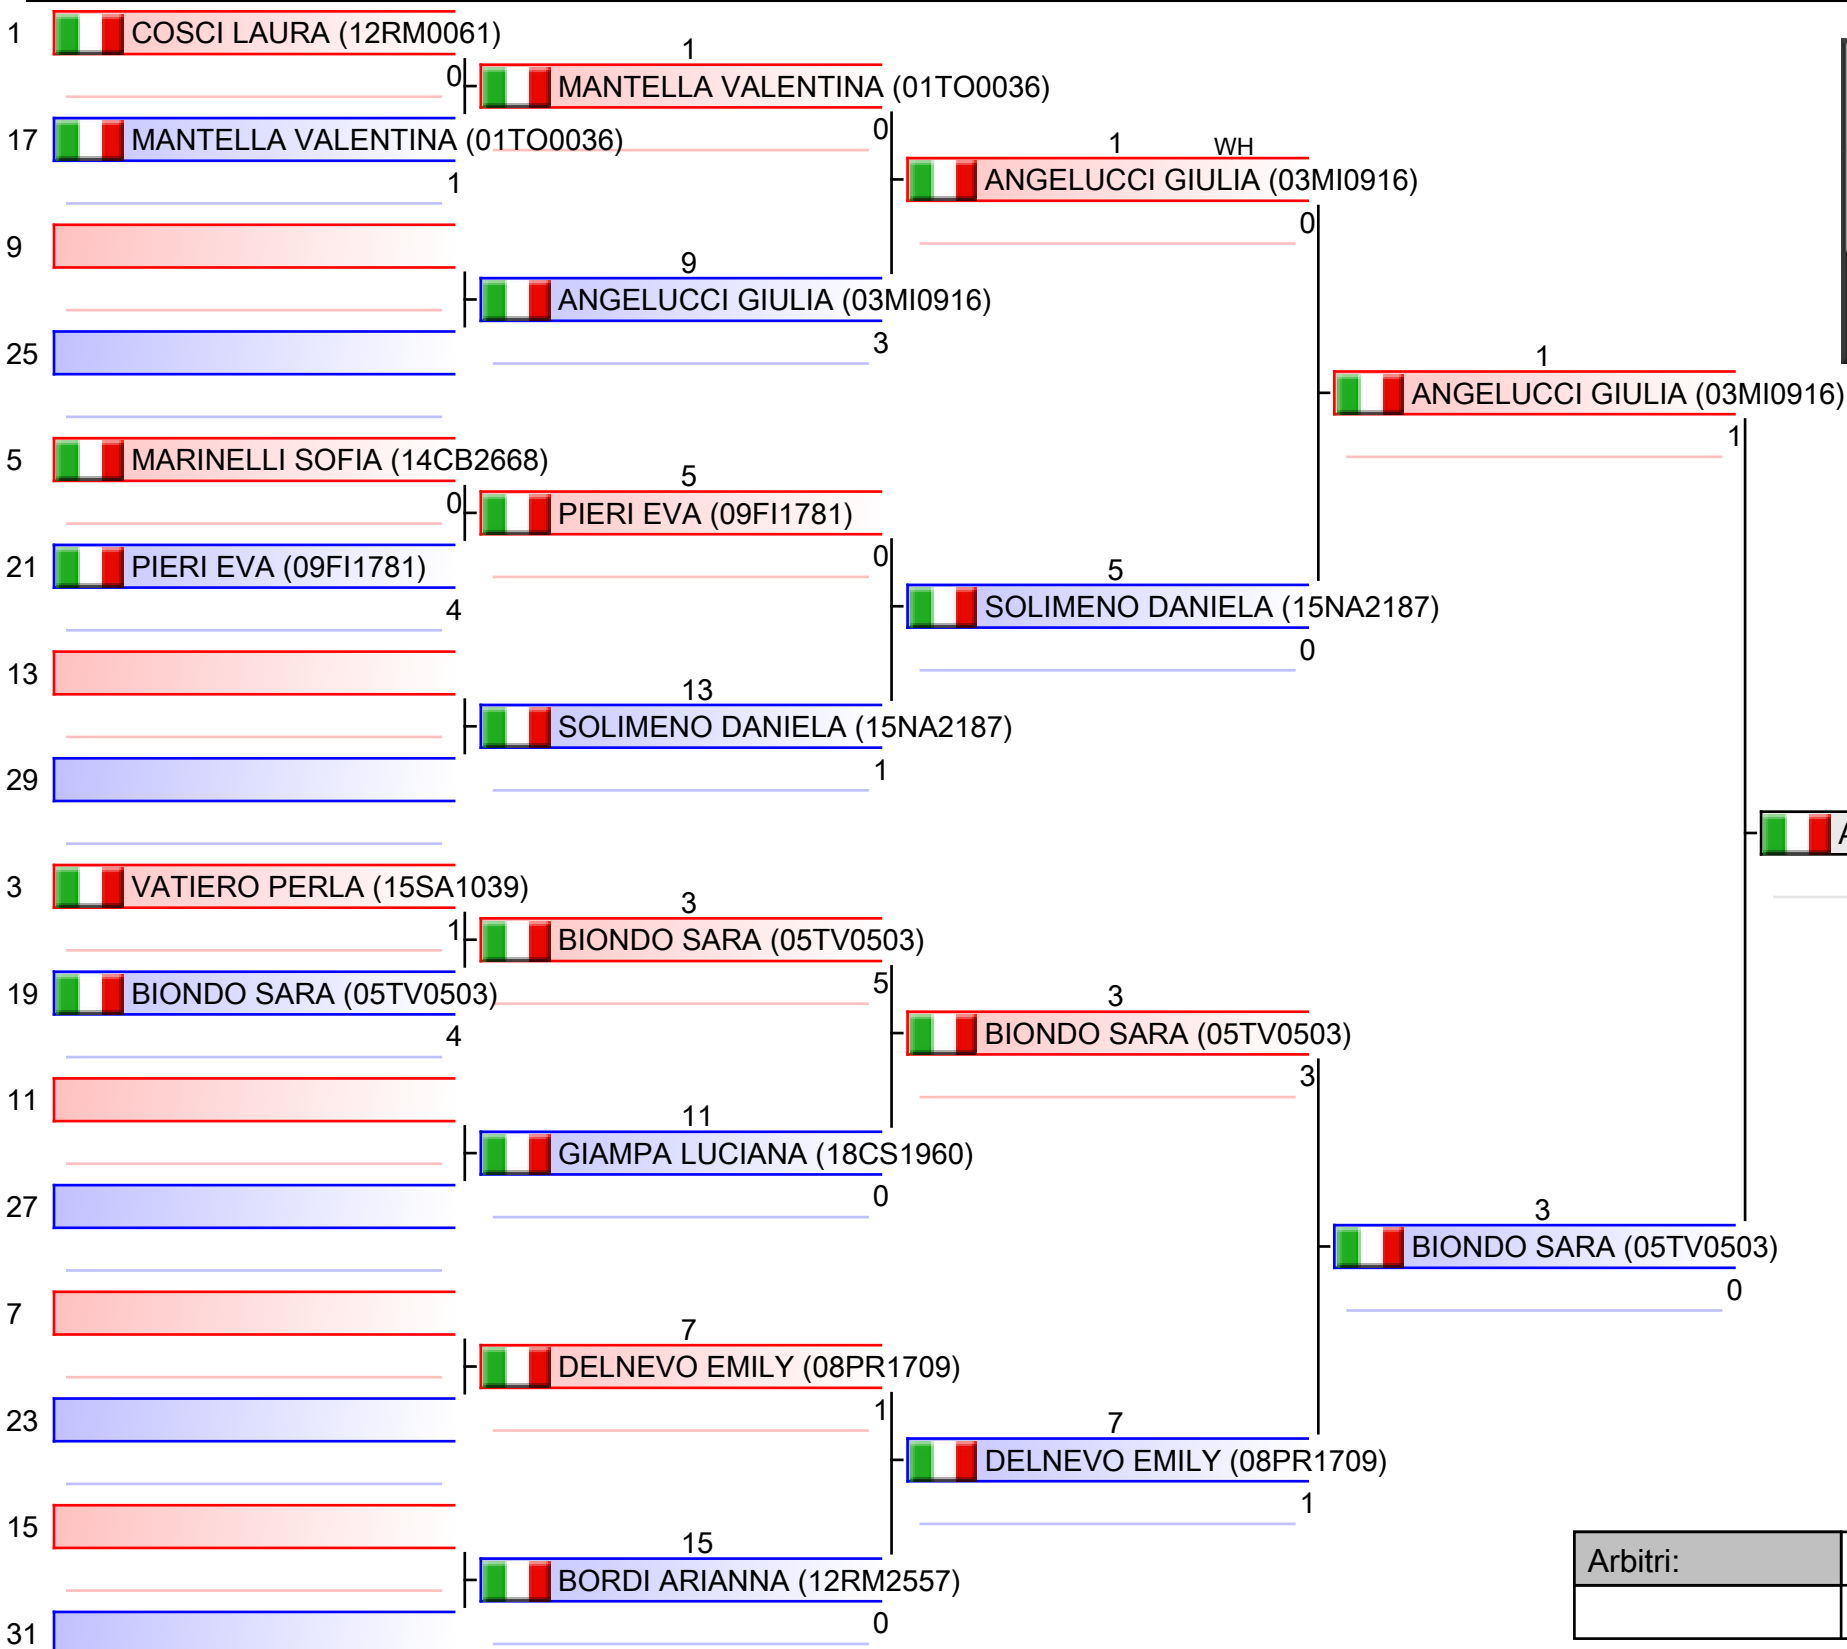

Juniores F KUMITE 61 Kg

2017-CAMPIONATO ITALIANO JUNIORES KUMITE FEMMINILE, V.le STAZIONE DI CASTEL FUSANO, LIDO DI OSTIA, ITA

Tatami
1 10:20

Tabelloni - Pool
1/2

1. ANGELUCCI GIULIA (03MI0916)
2. BROGNERI SARA (12RM0061)
3. VANZETTI IRENE (01TO0036)
3. BIONDO SARA (05TV0503)
5. PARIS MICHELA (13AQ3671)
5. MANTELLA VALENTINA (01TO0036)
7. CARONIA SILVIA (19PA2905)
7. SOLIMENO DANIELA (15NA2187)

Arbitri: