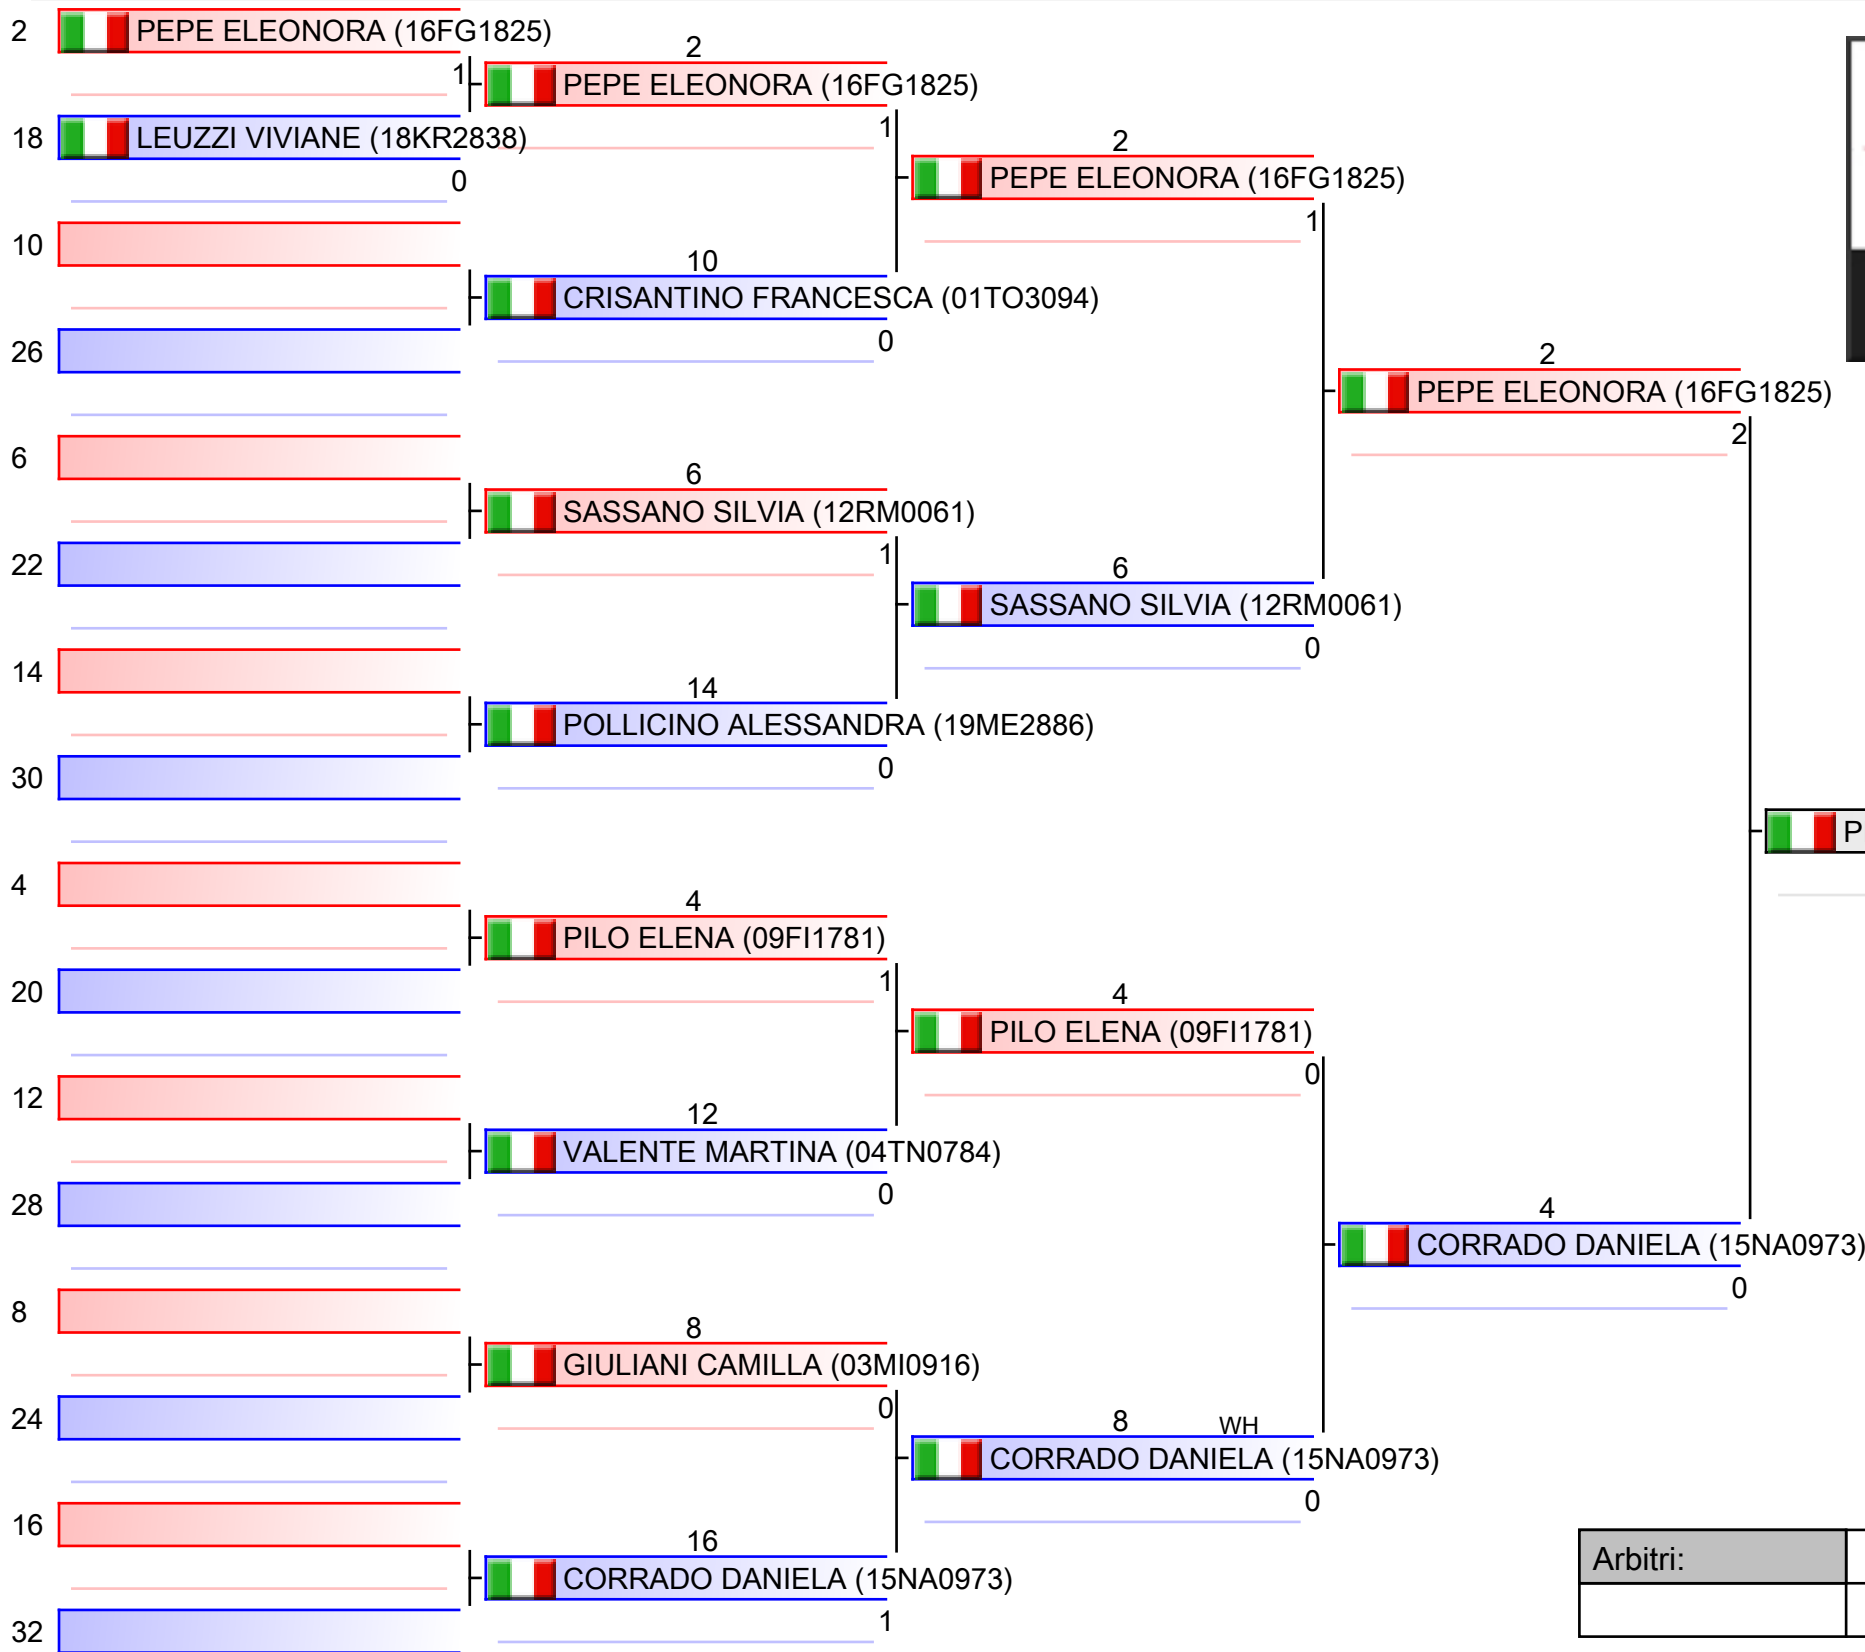

Juniores F KUMITE 45-50 Kg

2017-CAMPIONATO ITALIANO JUNIORES KUMITE FEMMINILE, V.le STAZIONE DI CASTEL FUSANO, LIDO DI OSTIA, ITA

Tatami
2 09:30

Tabelloni - Pool
2/2

1. DAMOLIDEO ANNA_MARIA (15SA1180)
2. PEPE ELEONORA (16FG1825)
3. SASSANO SILVIA (12RM0061)
3. DE_ROSA NOEMI (07GE1111)
5. CORRADO DANIELA (15NA0973)
5. ZANARDINI ELISA (03BS0787)
7. CRISANTINO FRANCESCA (01TO3094)
7. MURABITO NICOLE (01TO0036)

Arbitri: