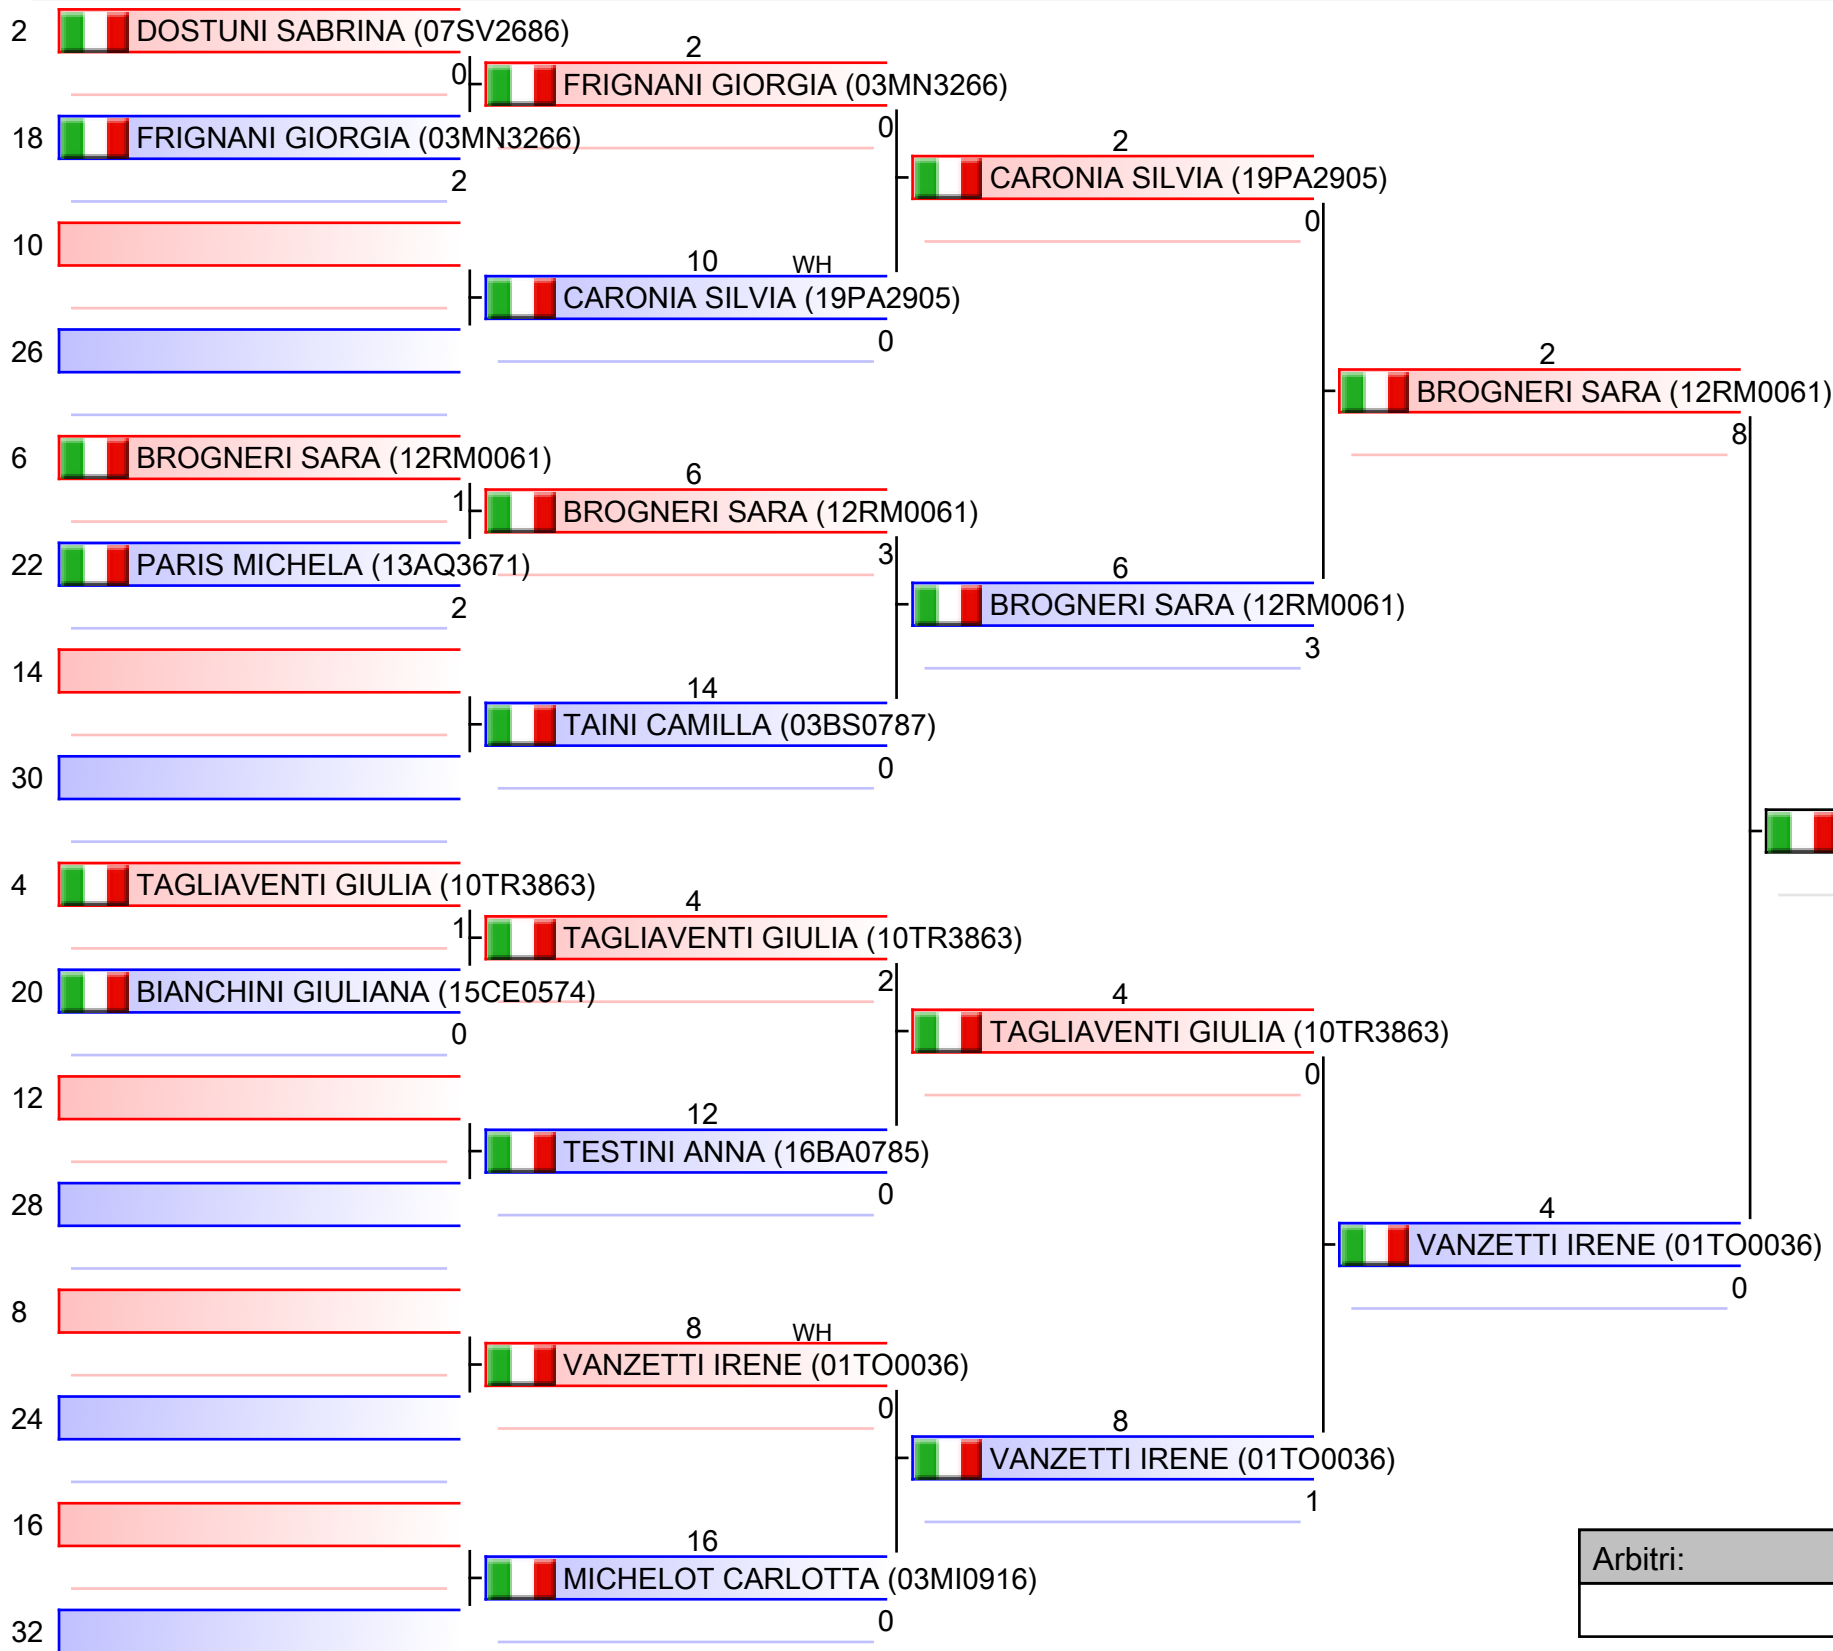

Juniores F KUMITE 61 Kg

2017-CAMPIONATO ITALIANO JUNIORES KUMITE FEMMINILE, V.le STAZIONE DI CASTEL FUSANO, LIDO DI OSTIA, ITA

Tatami
2 10:20

Tabelloni - Pool
2/2

1. ANGELUCCI GIULIA (03MI0916)
2. BROGNERI SARA (12RM0061)
3. VANZETTI IRENE (01TO0036)
3. BIONDO SARA (05TV0503)
5. PARIS MICHELA (13AQ3671)
5. MANTELLA VALENTINA (01TO0036)
7. CARONIA SILVIA (19PA2905)
7. SOLIMENO DANIELA (15NA2187)

Arbitri: