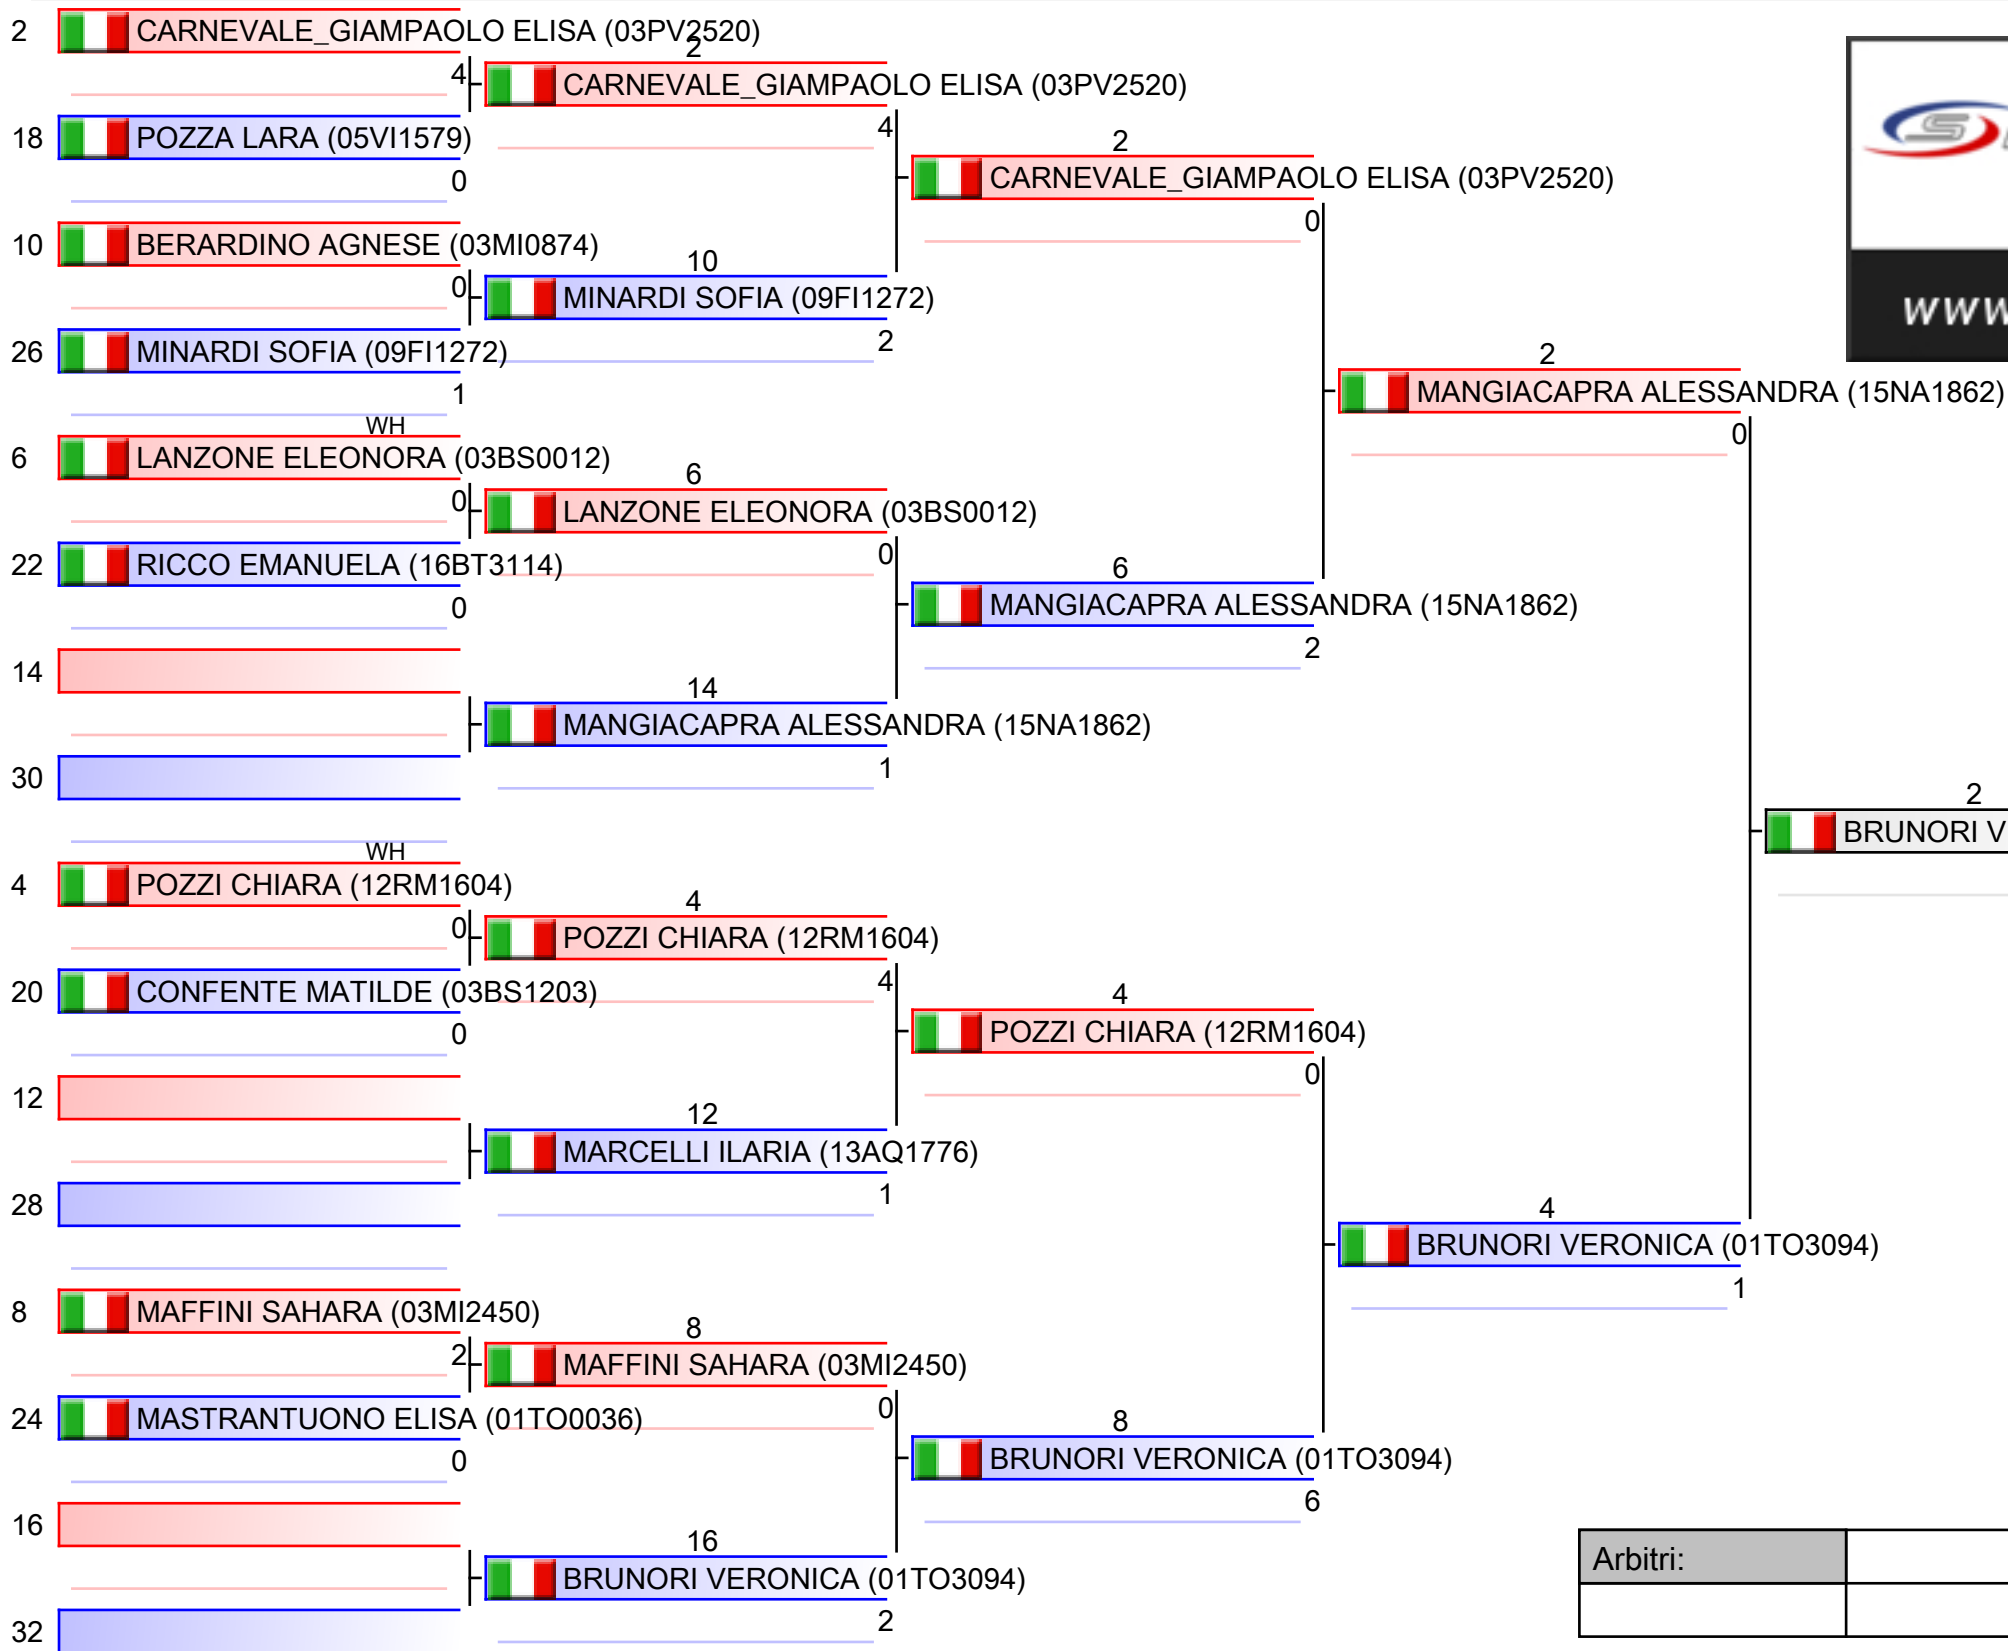

Juniores F KUMITE 55 Kg

2017-CAMPIONATO ITALIANO JUNIORES KUMITE FEMMINILE, V.le STAZIONE DI CASTEL FUSANO, LIDO DI OSTIA, ITA

Tatami
4 09:30

Tabelloni - Pool
2/2

1. BRUNORI VERONICA (01TO3094)
2. CAVALLARO FRANCESCA (01TO0036)
3. MANGIACAPRA ALESSANDRA (15NA1862)
3. FENOGLIO SARA (01TO3094)
5. MAFFINI SAHARA (03MI2450)
5. CAPRA GIULIA (08BO0967)
7. POZZI CHIARA (12RM1604)
7. VITALI GIULIA (03BS0787)

Arbitri: