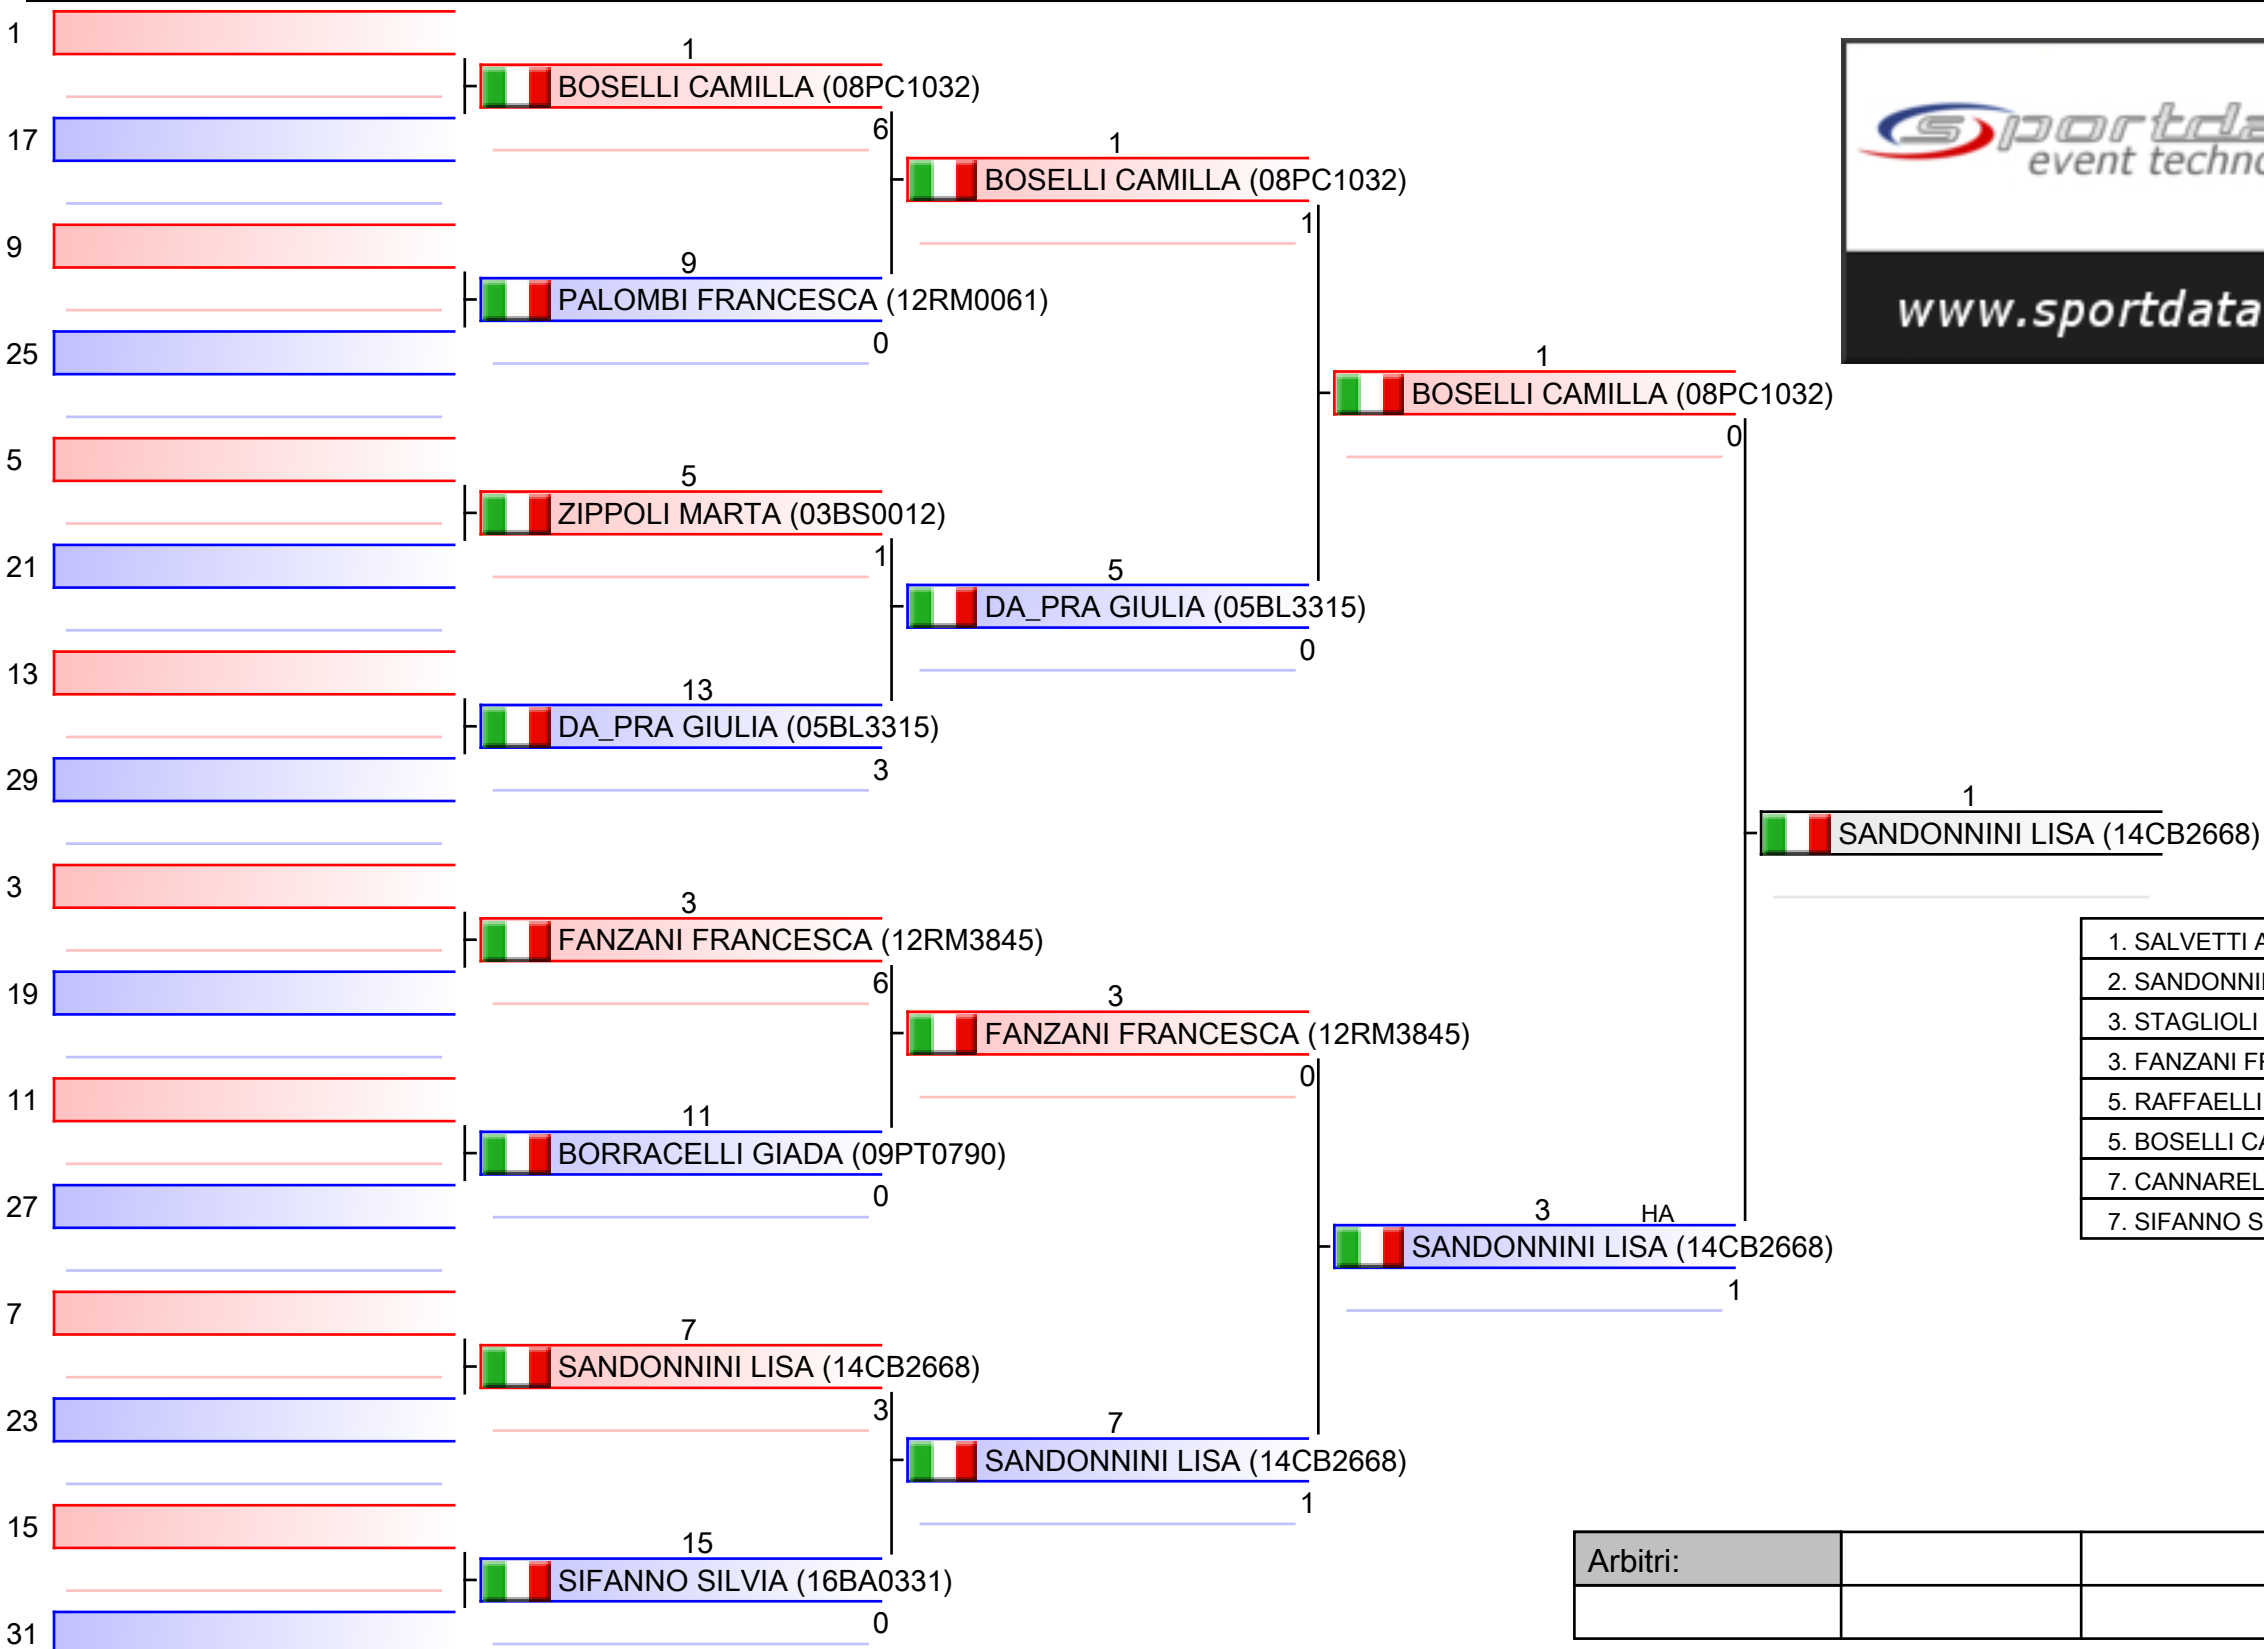

Juniores F KUMITE 68 Kg

2017-CAMPIONATO ITALIANO JUNIORES KUMITE FEMMINILE, V.le STAZIONE DI CASTEL FUSANO, LIDO DI OSTIA, ITA

Tatami
3 10:45

Tabelloni - Pool
1/2

1. SALVETTI ANNA (03BG0890)
2. SANDONNINI LISA (14CB2668)
3. STAGLIOLI ASIA (15SA1039)
3. FANZANI FRANCESCA (12RM3845)
5. RAFFAELLI ERIKA (09GR1480)
5. BOSELLI CAMILLA (08PC1032)
7. CANNARELLA CHIARA (12RM0061)
7. SIFANNO SILVIA (16BA0331)

Arbitri: