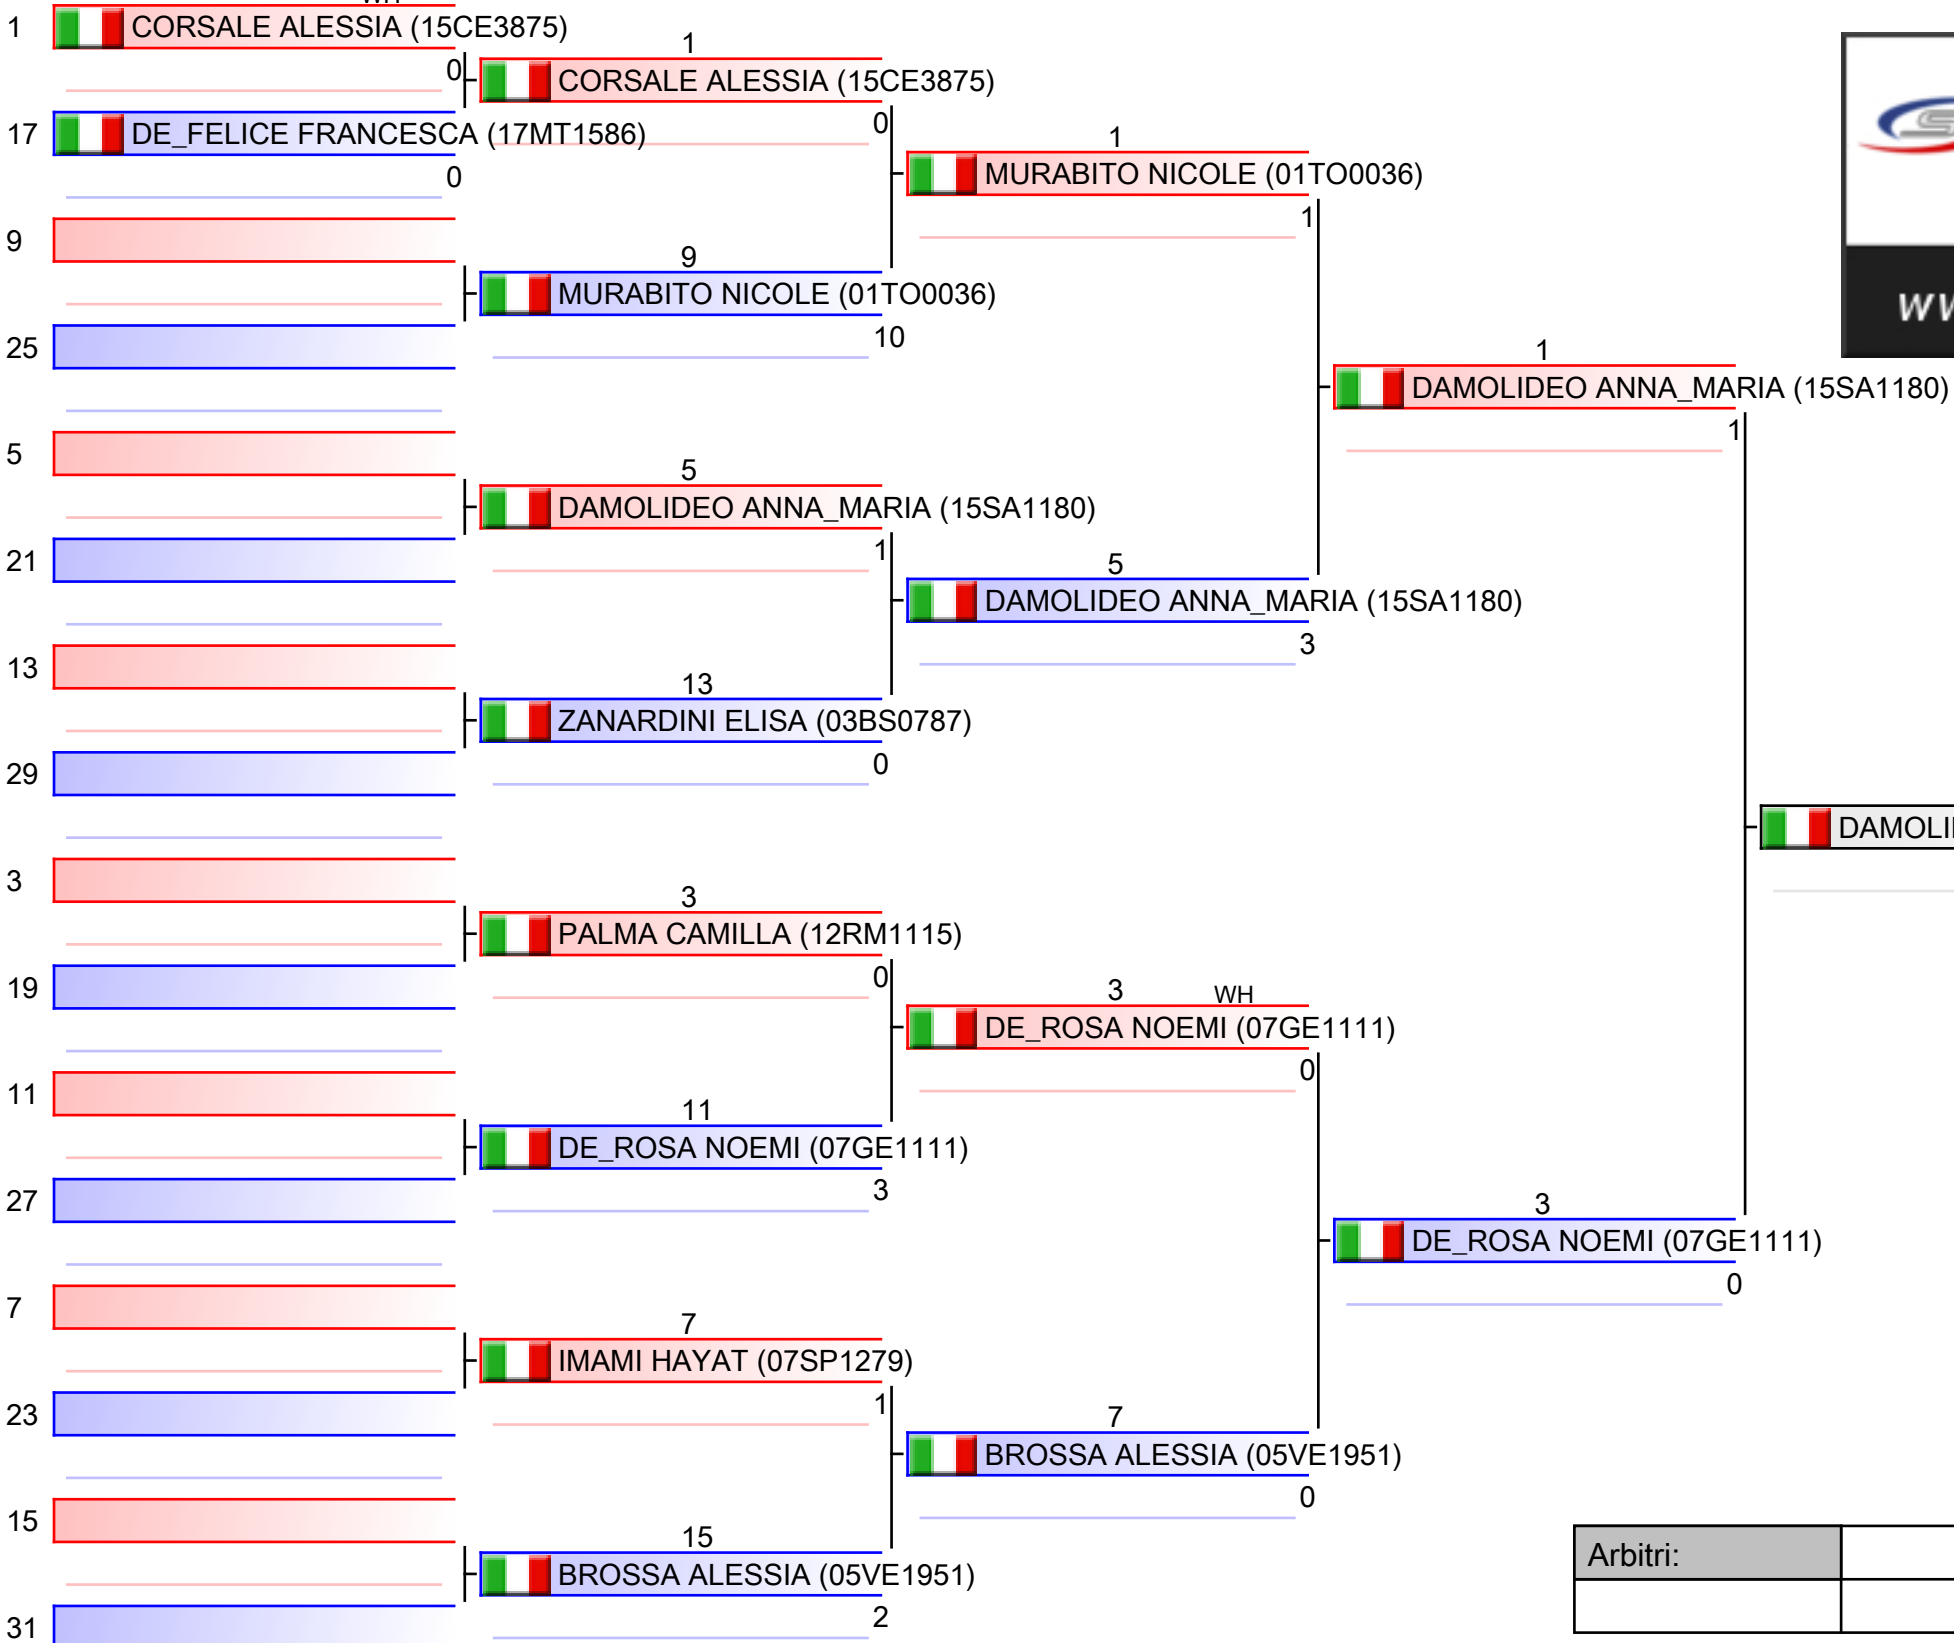

# Juniore F KUMITE 45-50 Kg

2017-CAMPIONATO ITALIANO JUNIORES KUMITE FEMMINILE, V.le STAZIONE DI CASTEL FUSANO, LIDO DI OSTIA, ITA

Tatami 1 09:30  
Tabelloni - Pool 1/2

1. DAMOLIDEO ANNA_MARIA (15SA1180)
2. PEPE ELEONORA (16FG1825)
3. SASSANO SILVIA (12RM0061)
3. DE_ROSA NOEMI (07GE1111)
5. CORRADO DANIELA (15NA0973)
5. ZANARDINI ELISA (03BS0787)
7. CRISANTINO FRANCESCA (01TO3094)
7. MURABITO NICOLE (01TO0036)