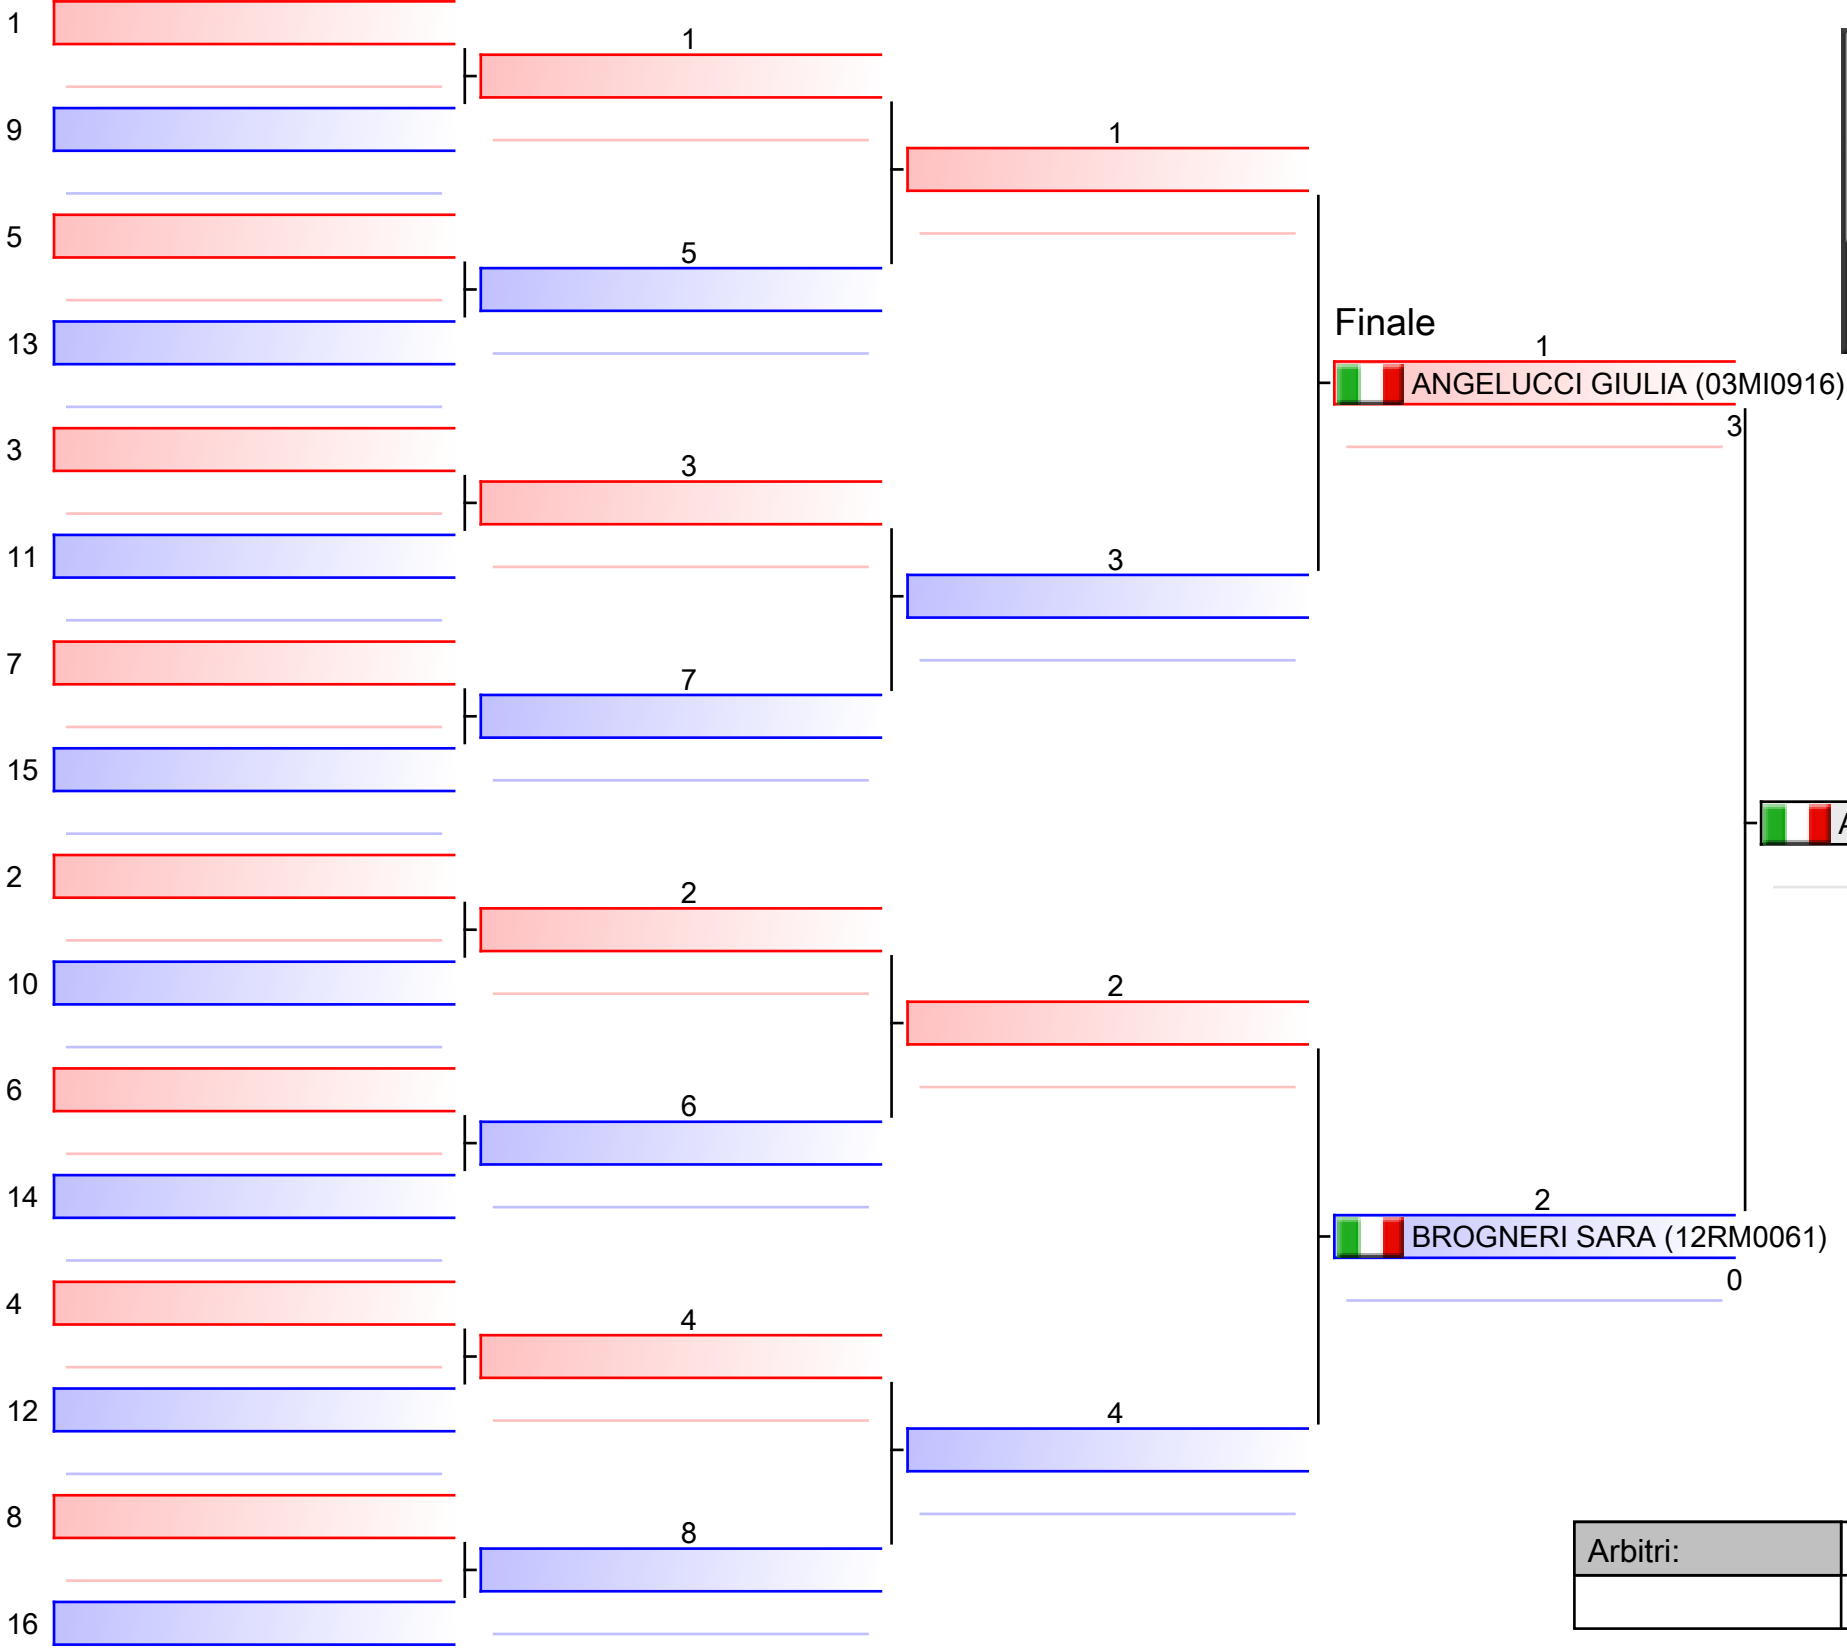

1. DAMOLIDEO ANNA_MARIA (15SA1180)
2. PEPE ELEONORA (16FG1825)
3. SASSANO SILVIA (12RM0061)
3. DE_ROSA NOEMI (07GE1111)
5. CORRADO DANIELA (15NA0973)
5. ZANARDINI ELISA (03BS0787)
7. CRISANTINO FRANCESCA (01TO3094)
7. MURABITO NICOLE (01TO0036)

Arbitri:			

1. ANGELUCCI GIULIA (03MI0916)
2. BROGNERI SARA (12RM0061)
3. VANZETTI IRENE (01TO0036)
3. BIONDO SARA (05TV0503)
5. PARIS MICHELA (13AQ3671)
5. MANTELLA VALENTINA (01TO0036)
7. CARONIA SILVIA (19PA2905)
7. SOLIMENO DANIELA (15NA2187)