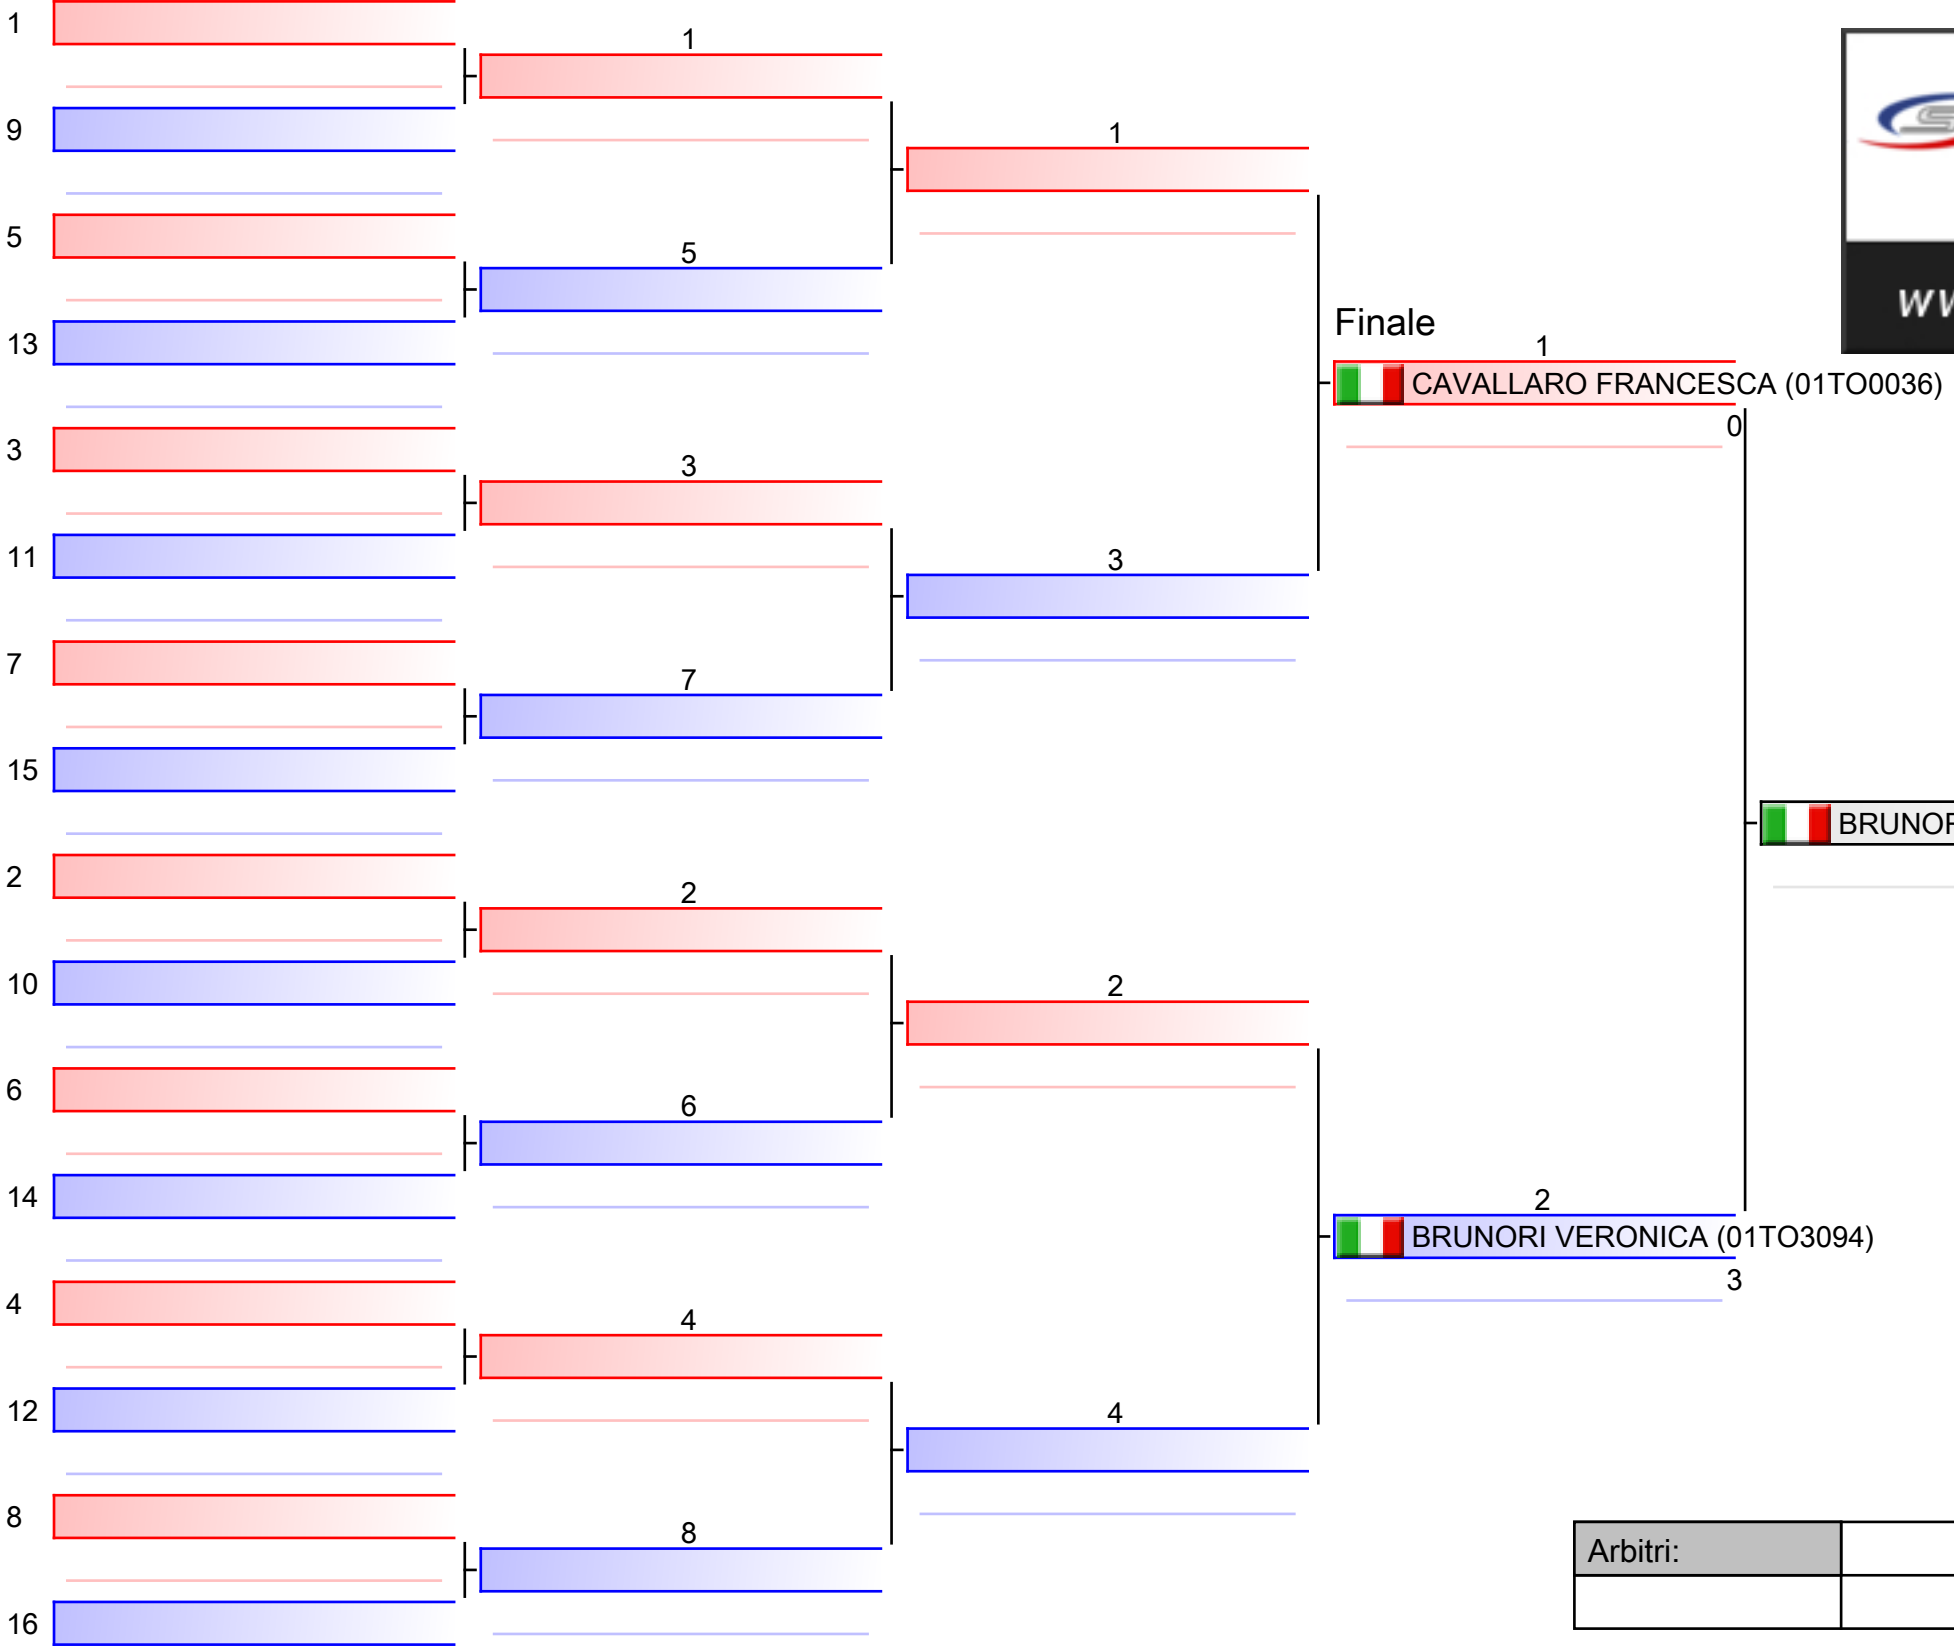

1. BRUNORI VERONICA (01TO3094)
2. CAVALLARO FRANCESCA (01TO0036)
3. MANGIACAPRA ALESSANDRA (15NA1862)
3. FENOGLIO SARA (01TO3094)
5. MAFFINI SAHARA (03MI2450)
5. CAPRA GIULIA (08BO0967)
7. POZZI CHIARA (12RM1604)
7. VITALI GIULIA (03BS0787)

Arbitri: