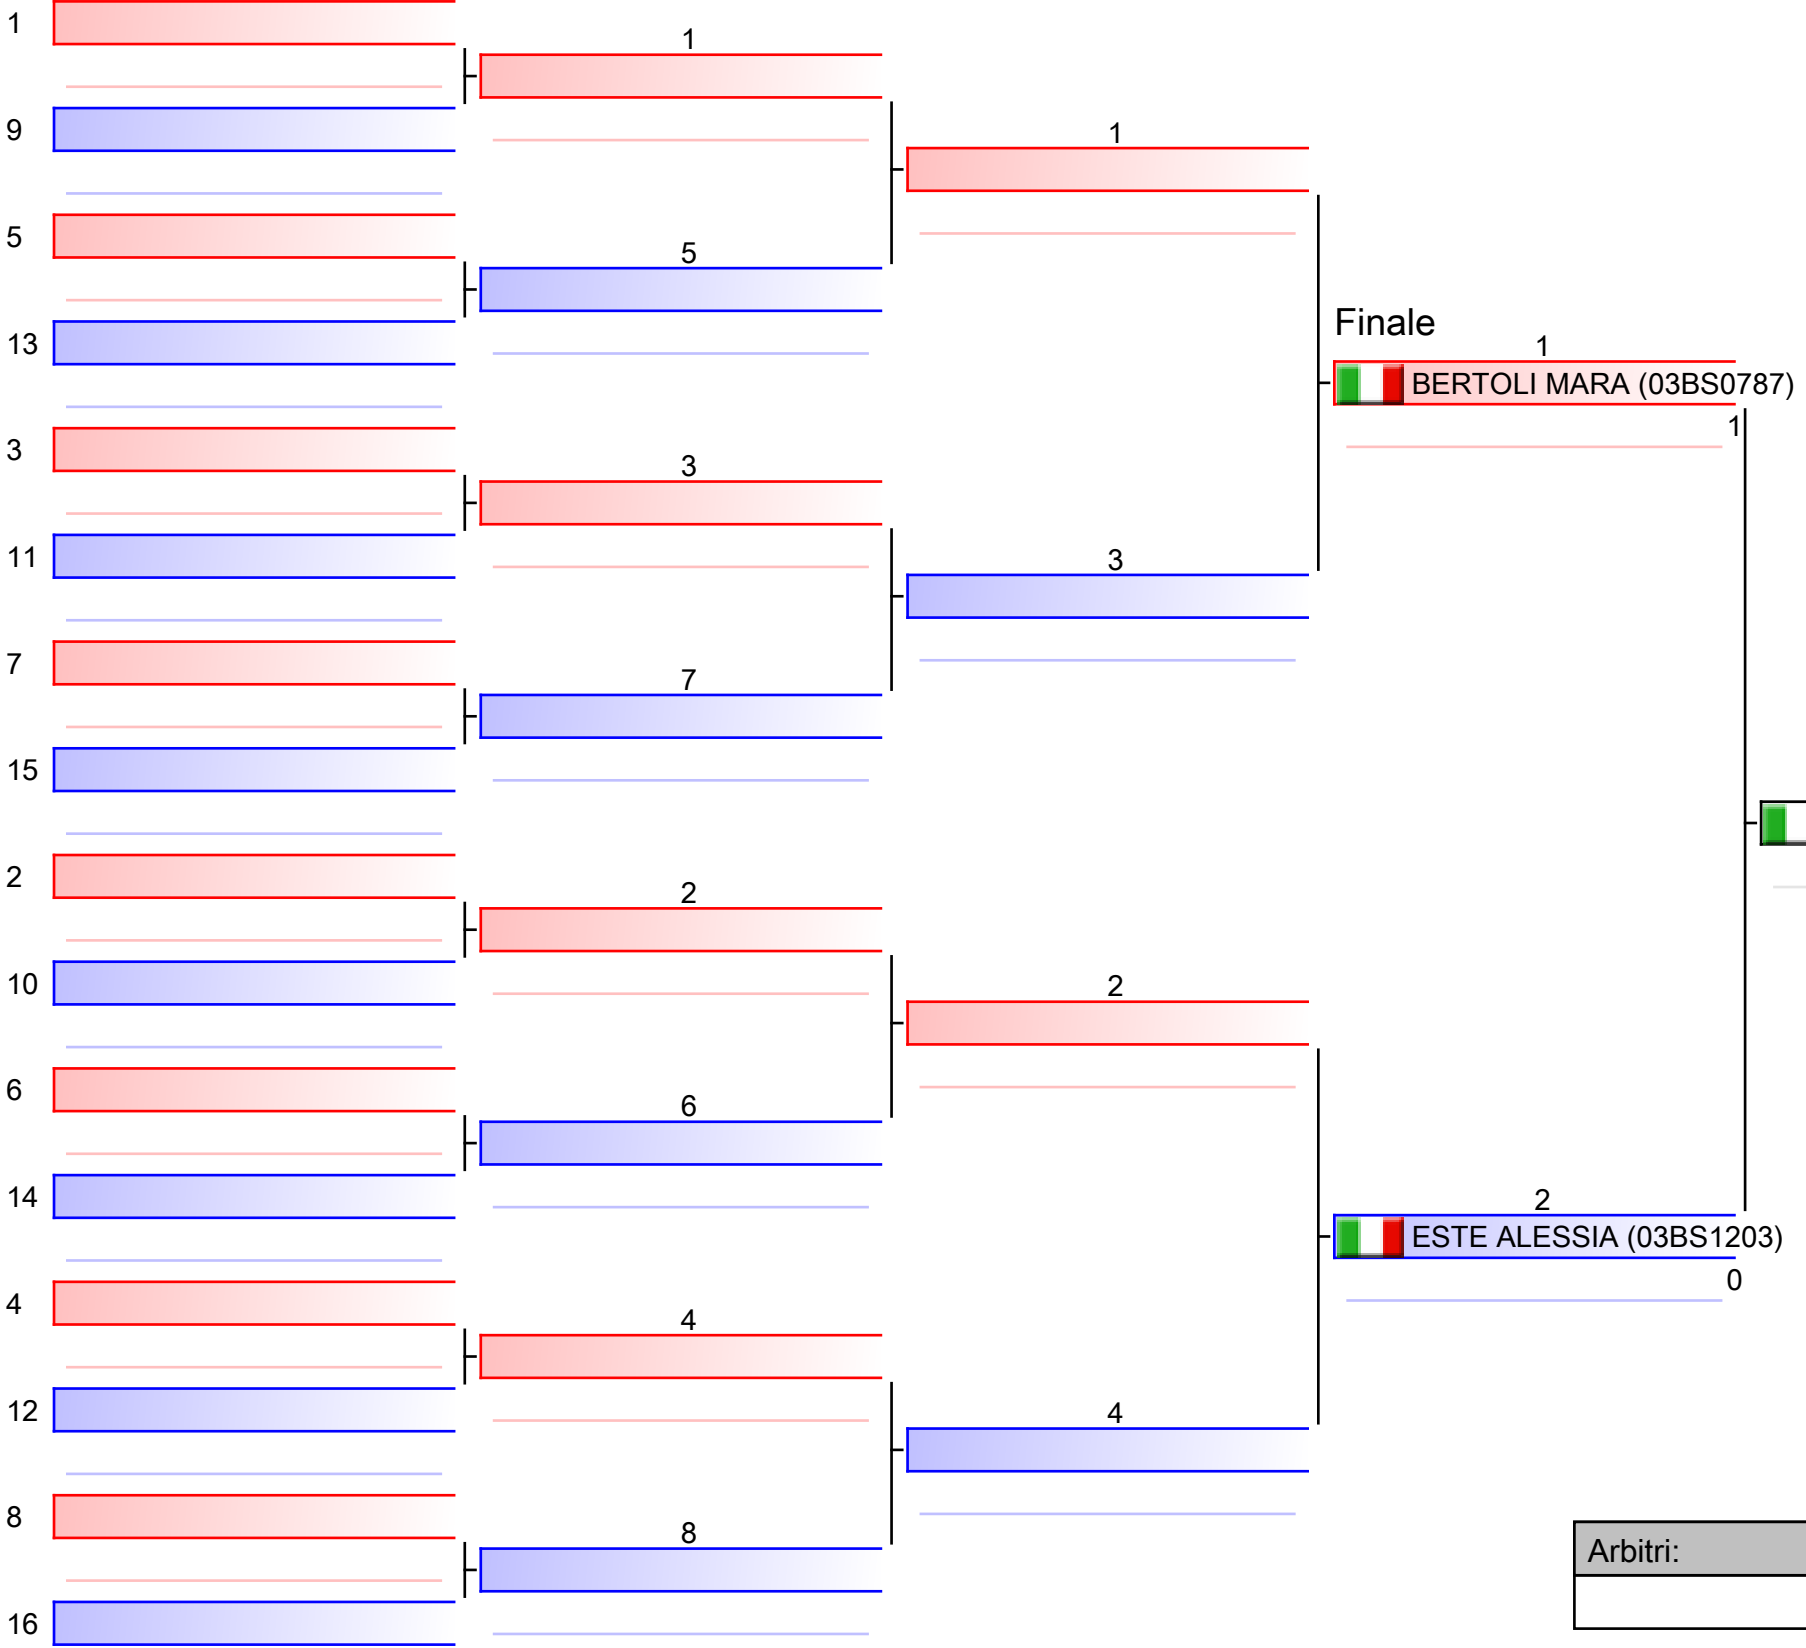

1. BERTOLI MARA (03BS0787)
2. ESTE ALESSIA (03BS1203)
3. PETRUZZI CAMILLA (03MI0916)
3. DREASSI CATERINA (06GO2353)
5. STASI LINDA (01TO3670)
5. BONACCURSO CHIARA (18CZ1550)
7. BOER CATIA (05TV0172)

Arbitri: