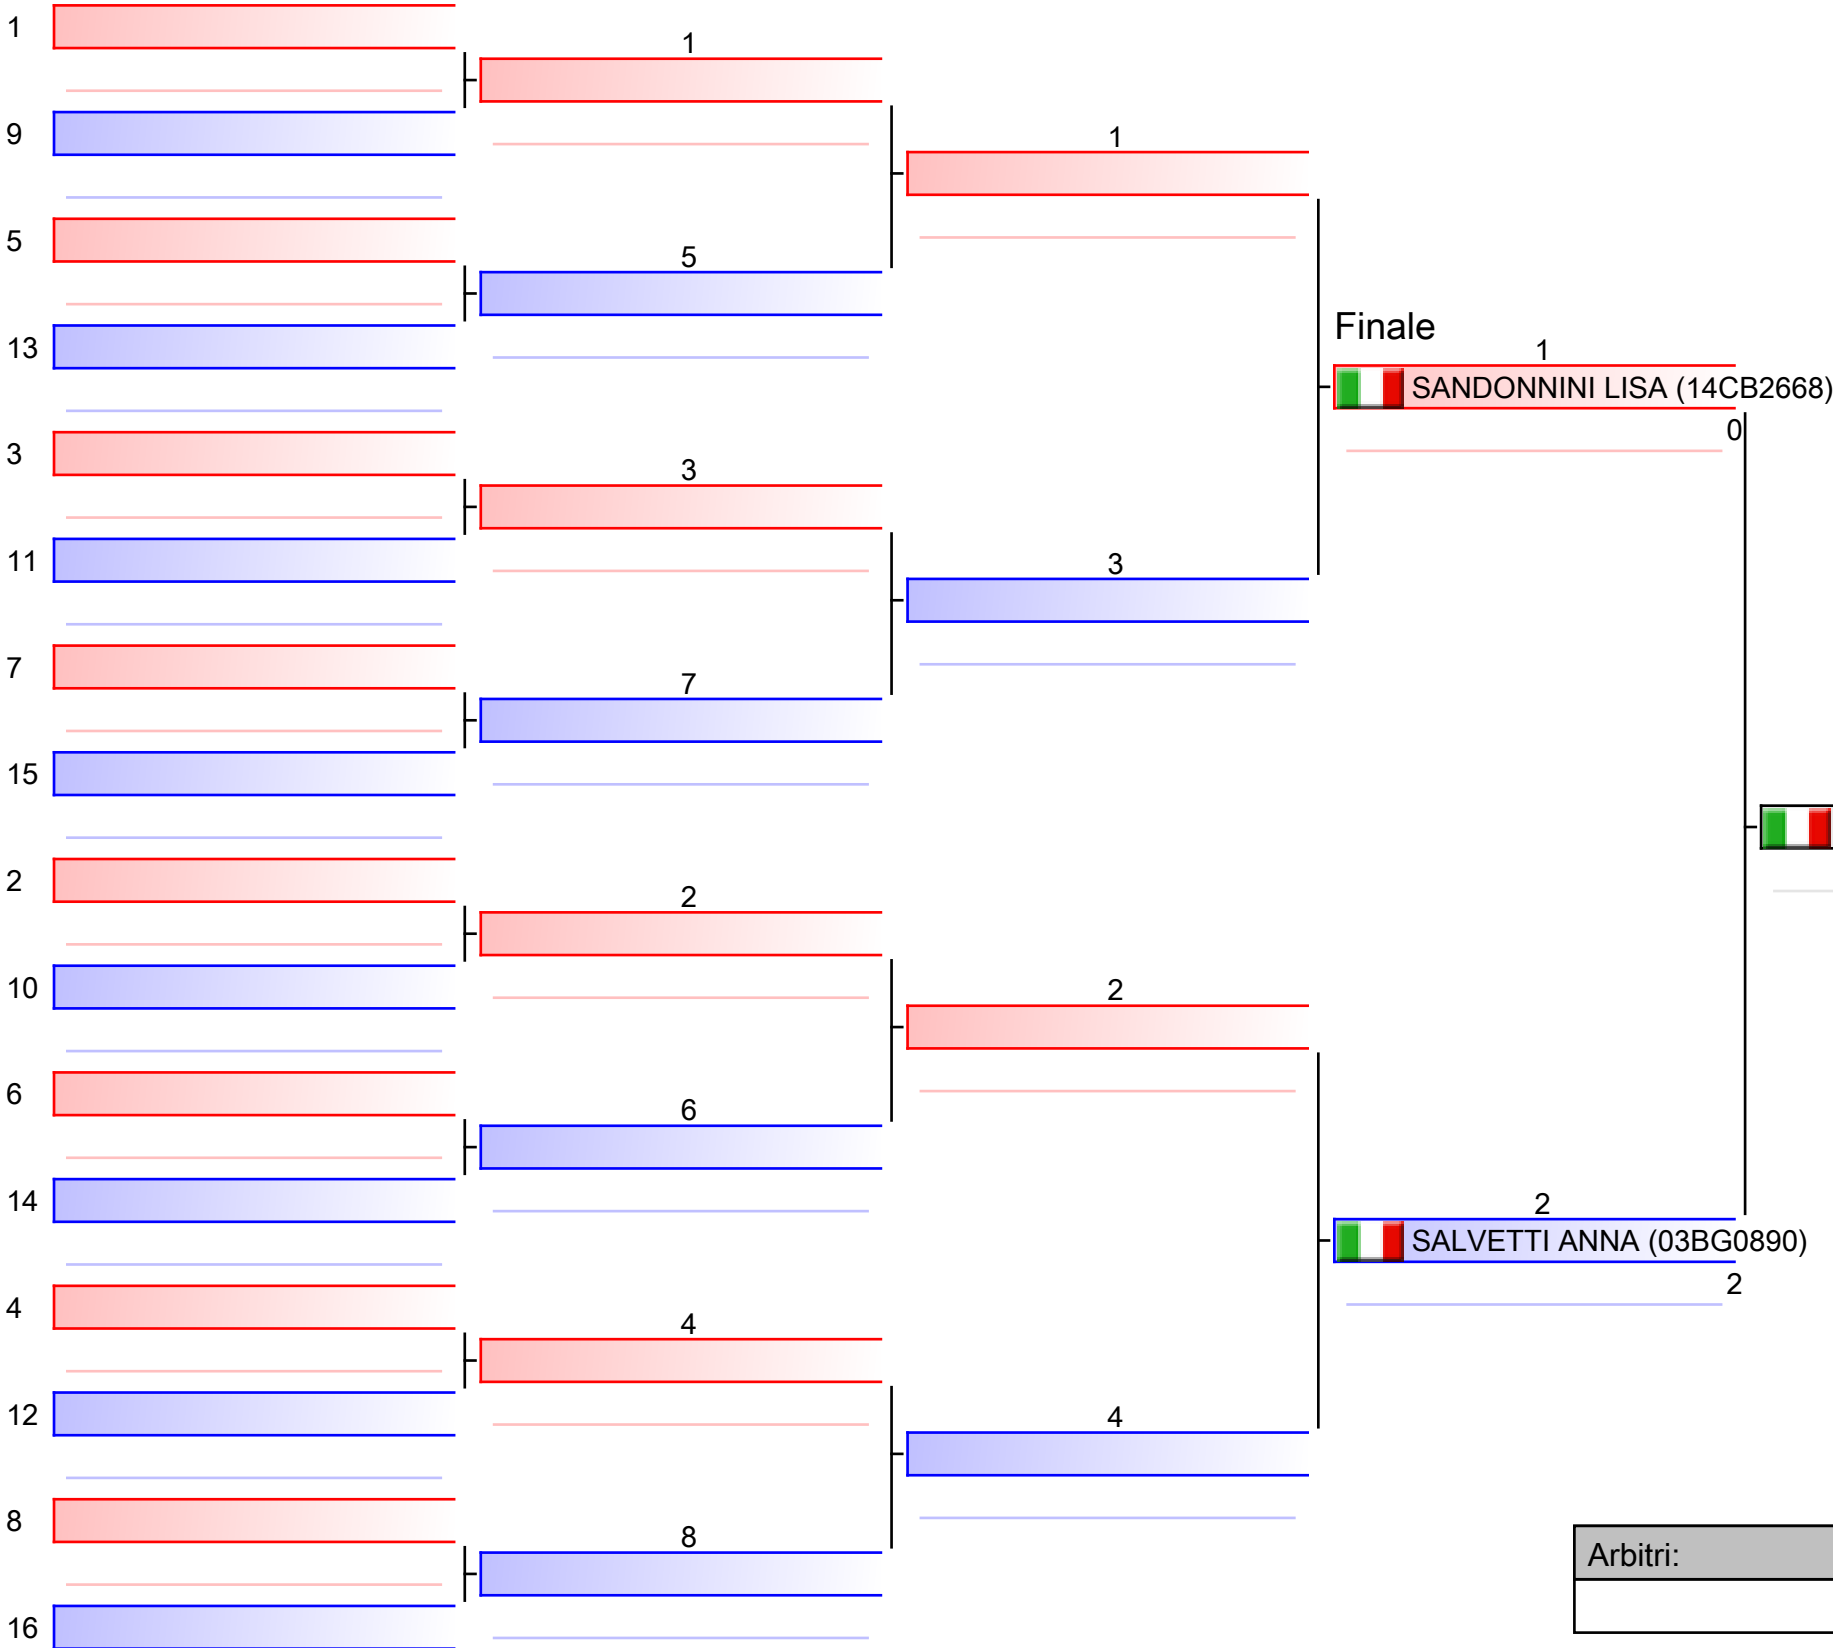

Vincitore di tabellone-Juniors F KUMITE 68 Kg

2017-CAMPIONATO ITALIANO JUNIORES KUMITE FEMMINILE, V.le STAZIONE DI CASTEL FUSANO, LIDO DI OSTIA, ITA

Tatami

Tabelloni - Pool

1/1

SALVETTI ANNA (03BG0890)

Finale
SANDONNINI LISA (14CB2668)

1. SALVETTI ANNA (03BG0890)
2. SANDONNINI LISA (14CB2668)
3. STAGLIOLI ASIA (15SA1039)
3. FANZANI FRANCESCA (12RM3845)
5. RAFFAELLI ERIKA (09GR1480)
5. BOSELLI CAMILLA (08PC1032)
7. CANNARELLA CHIARA (12RM0061)
7. SIFANNO SILVIA (16BA0331)

Arbitri: