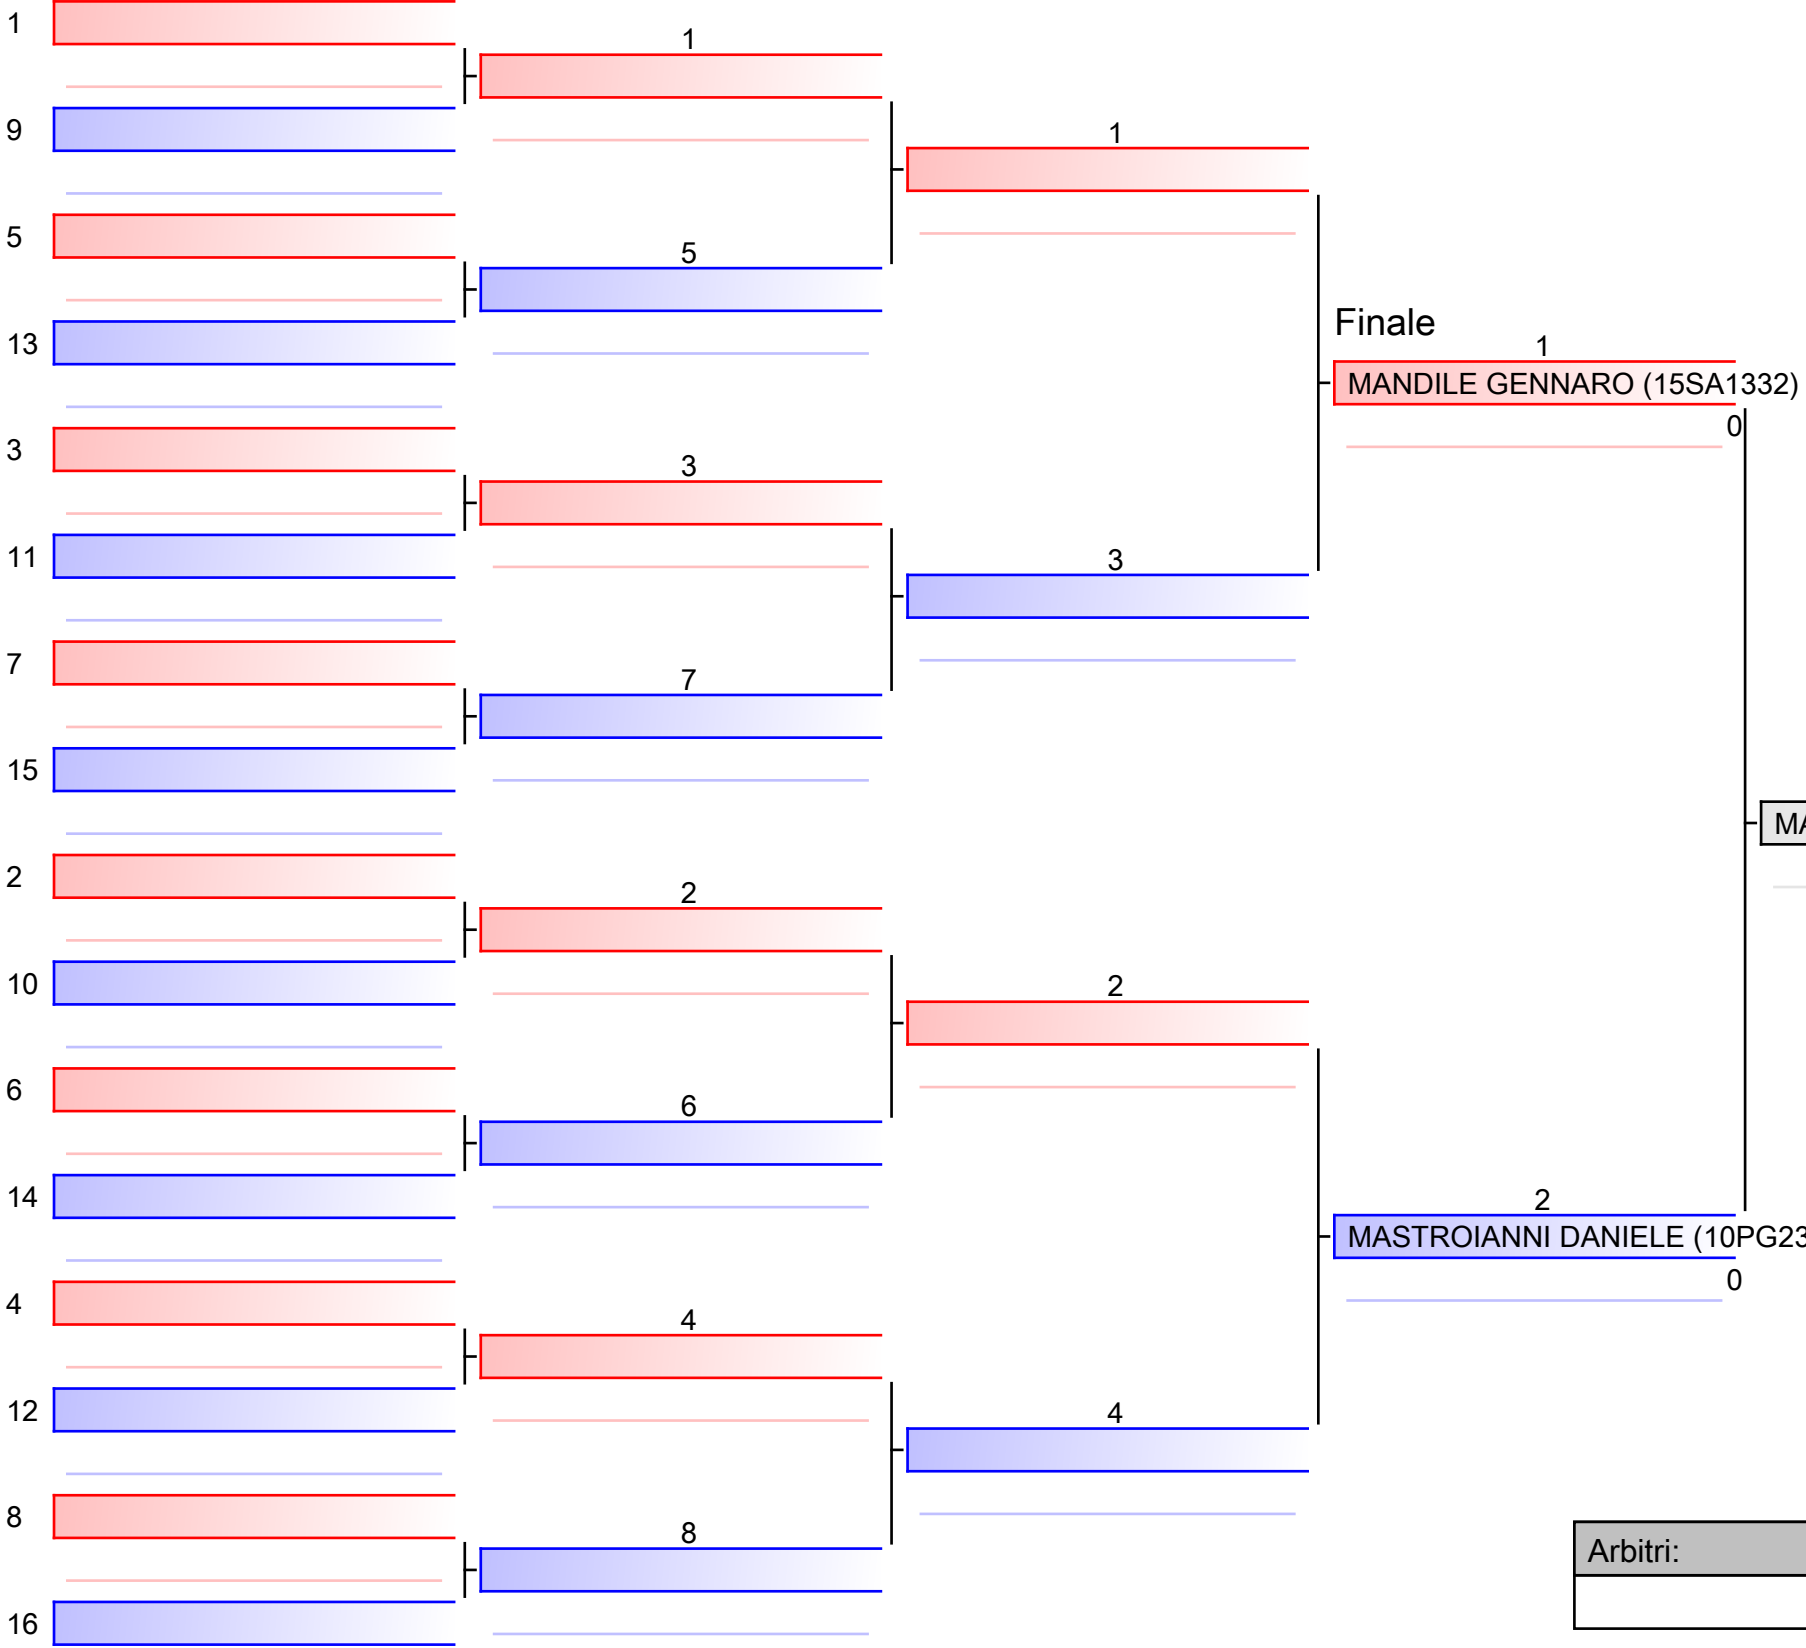

1. MASTROIANNI DANIELE (10PG2337)
2. MANDILE GENNARO (15SA1332)
3. IADARESTA ANTONIO (15CE2566)
3. FUMO FERDINANDO (15SA1180)
5. RIZZUTO LORENZO (18CS1959)
5. DHAMO ALBI (09LU3194)
7. PALMA ALESSIO (12RM3427)
7. VIVINO ALESSIO (12LT3595)

Arbitri: