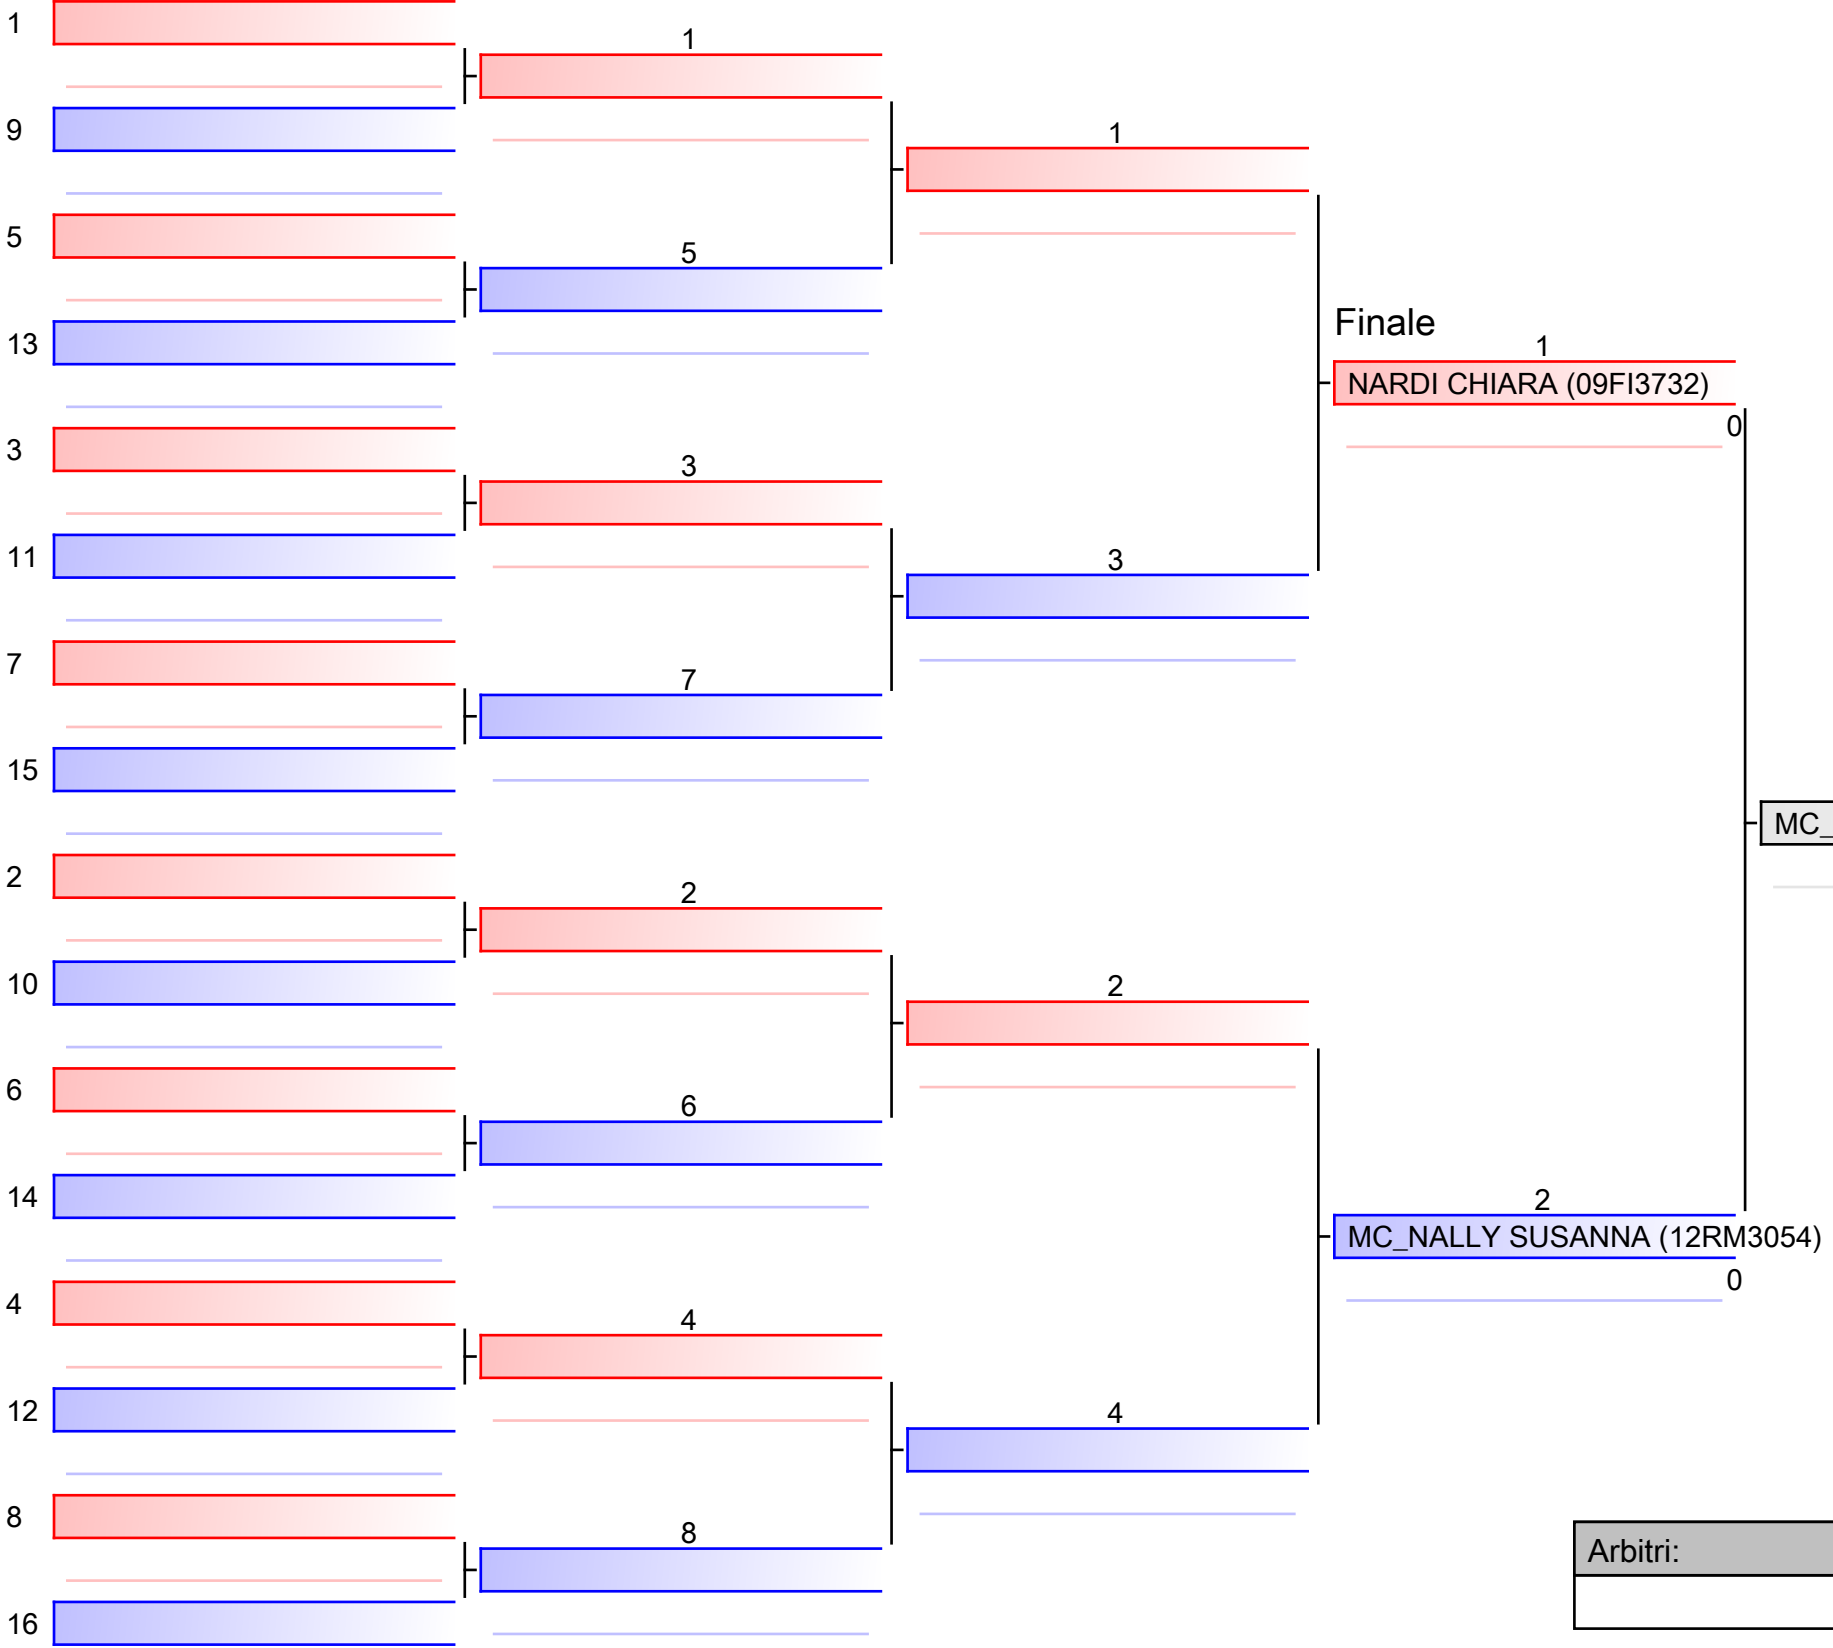

MC_NALLY SUSANNA (12RM3054)

1. MC_NALLY SUSANNA (12RM3054)
2. NARDI CHIARA (09FI3732)
3. FABBRI GIORGIA (01TO3094)
3. BONAITI GIULIA (03BG0890)
5. OSSEQUIO GIORGIA (18CS1959)
5. DRAGONE ELISA (03MI0916)
7. VALICANTE AURORA (13AQ1776)
7. ULIANA EMILIA (05TV1774)

Arbitri: