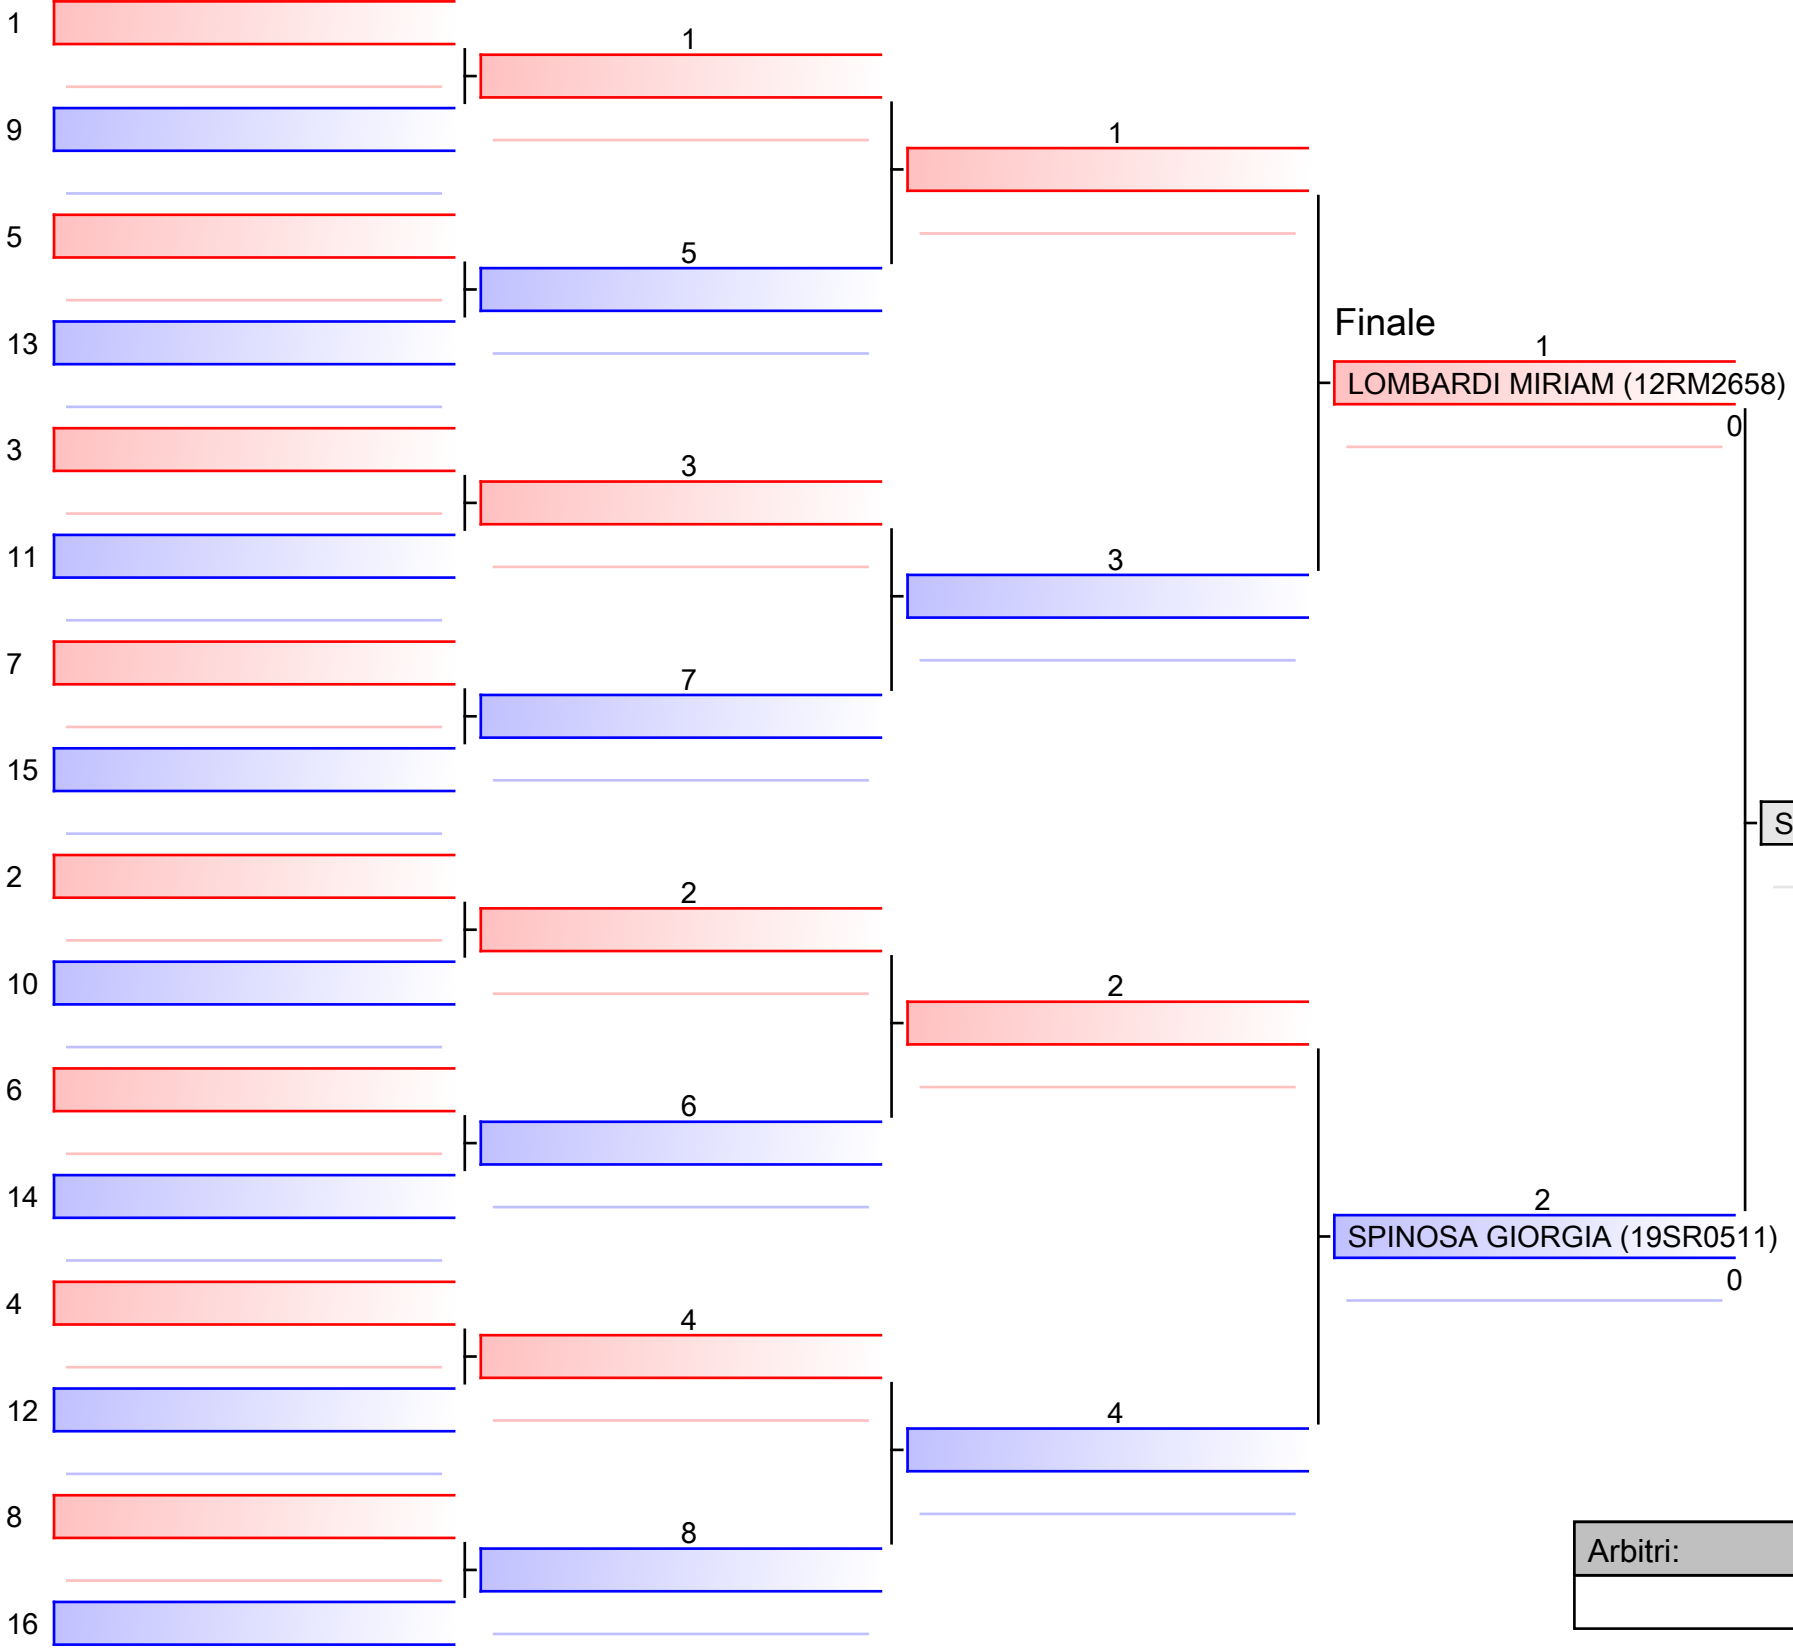

SPINOSA GIORGIA (19SR0511)

Finale
1
LOMBARDI MIRIAM (12RM2658)

1. SPINOSA GIORGIA (19SR0511)
2. LOMBARDI MIRIAM (12RM2658)
3. GHENZI FLAMINIA (12RM3054)
3. QUARTARARO MARTINA (19AG1851)
5. MESSORA SILVIA (03BS1472)
5. FAUSTINI SARA (03BS1203)
7. SCALZO PAMELA (16FG0974)
7. MATRELLA ALICE (16FG2836)

Arbitri: