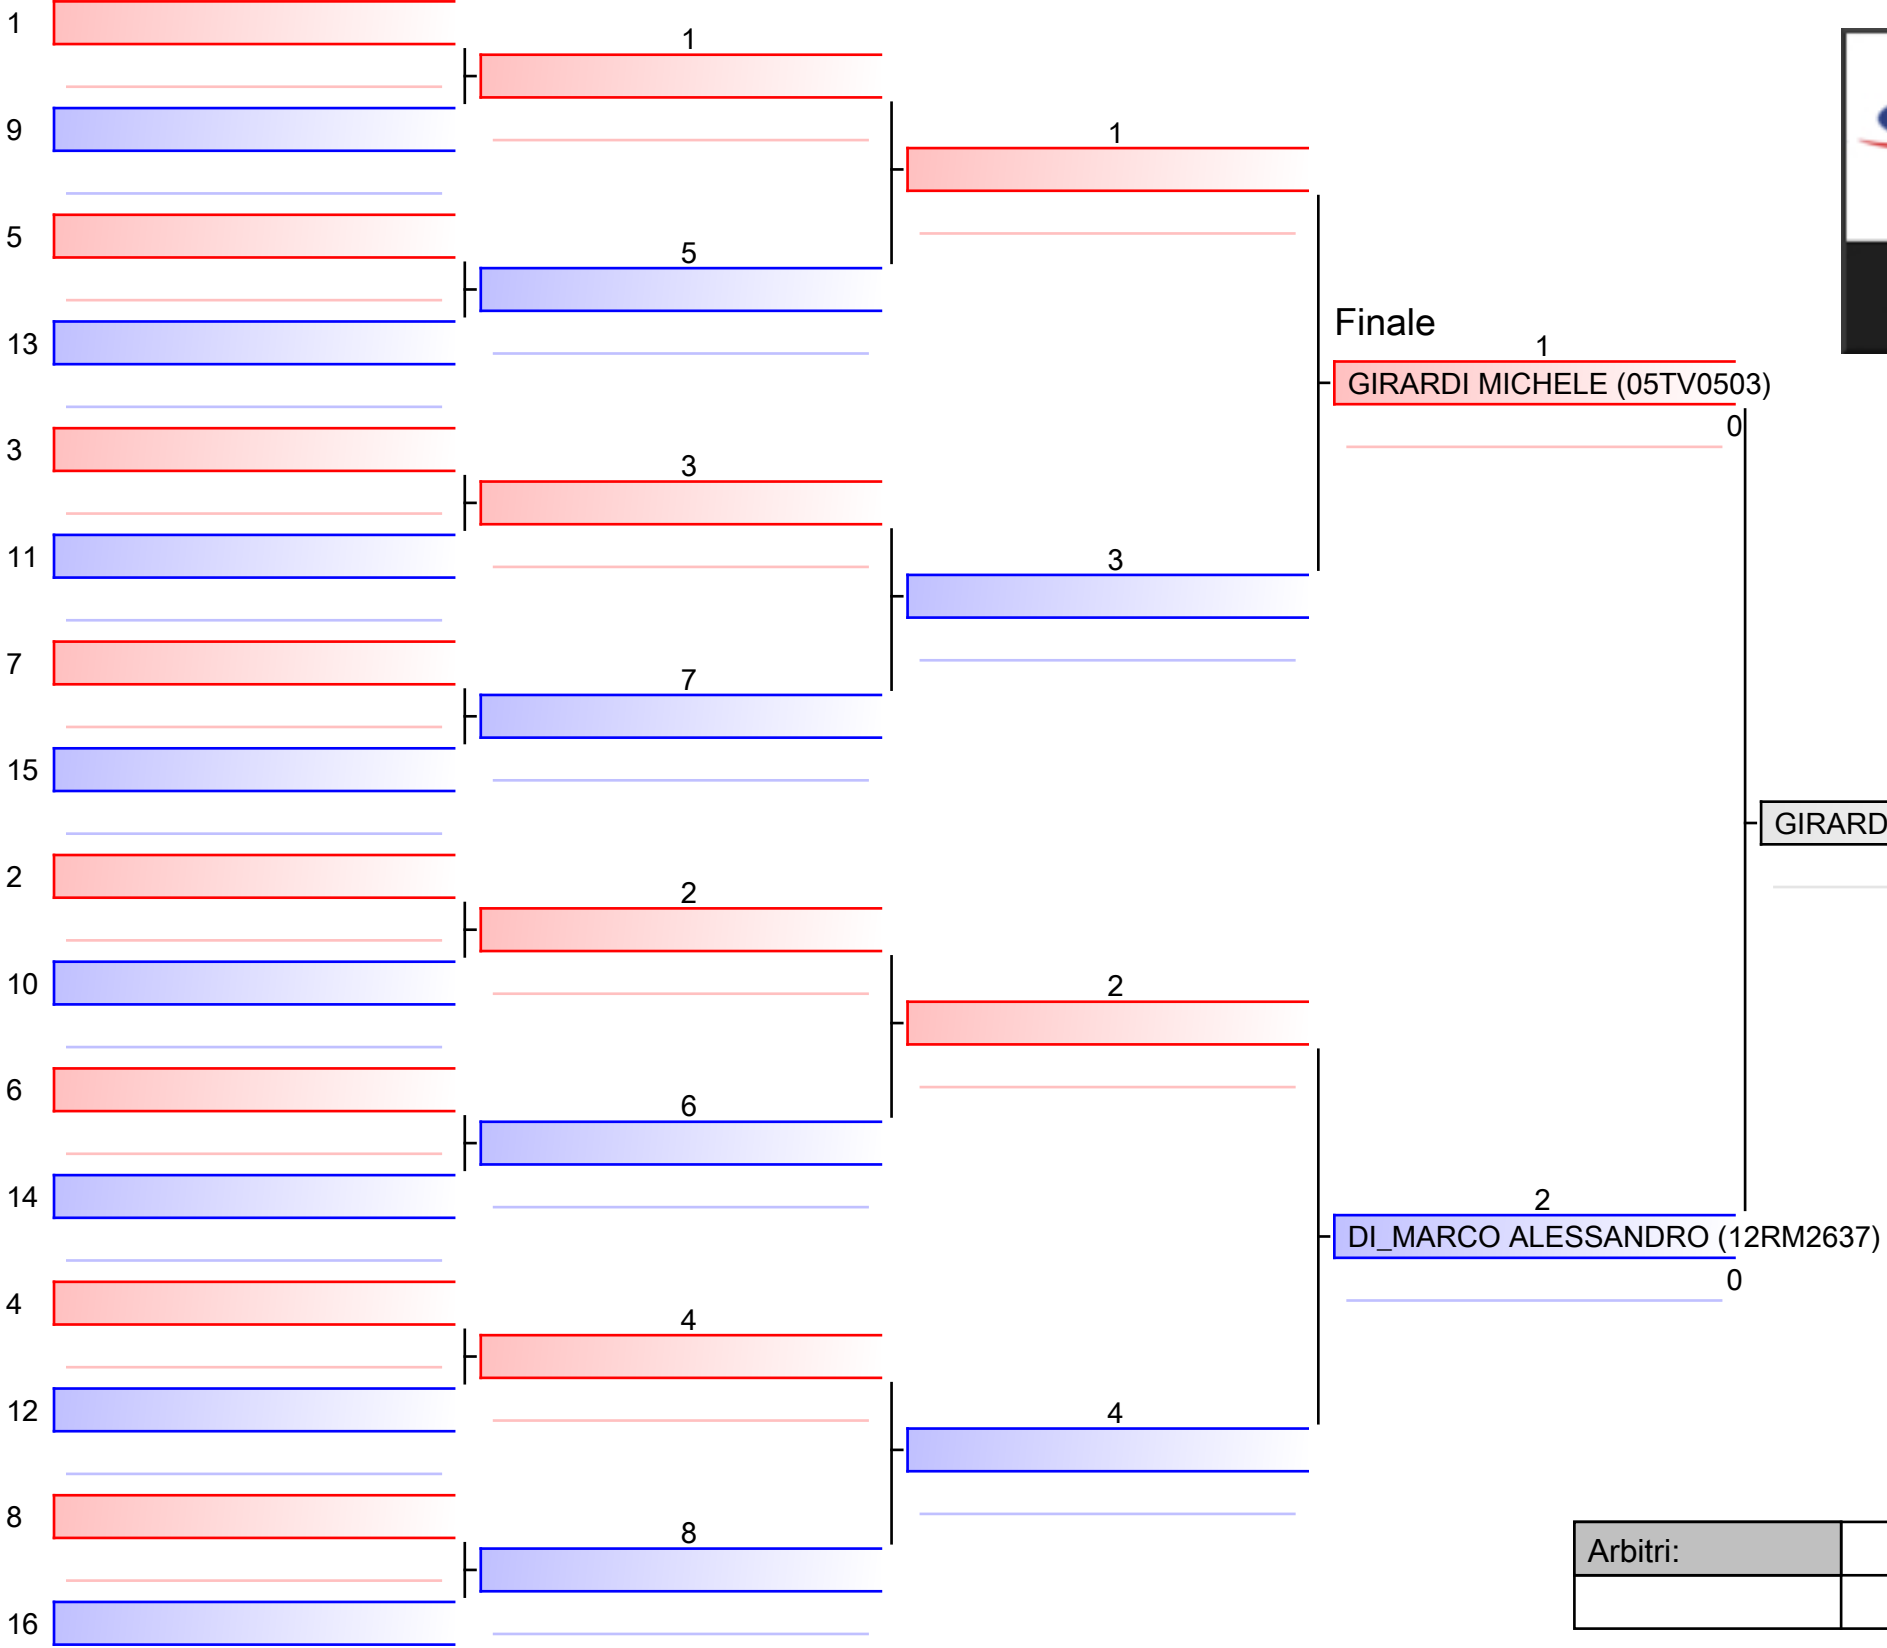

1. GIRARDI MICHELE (05TV0503)
2. DI_MARCO ALESSANDRO (12RM2637)
3. SALERNO SAMUELE (19SR1616)
3. PINO VINCENZO (18CZ1550)
5. RUBERT ALESSANDRO (05TV0503)
5. MUNEROTTO FRANCESCO (15CE0574)
7. MACCHIARULO ALFONSO_CRISTIAN (16FG038)
7. NAPOLI MICHELE (03PV1249)

Arbitri: