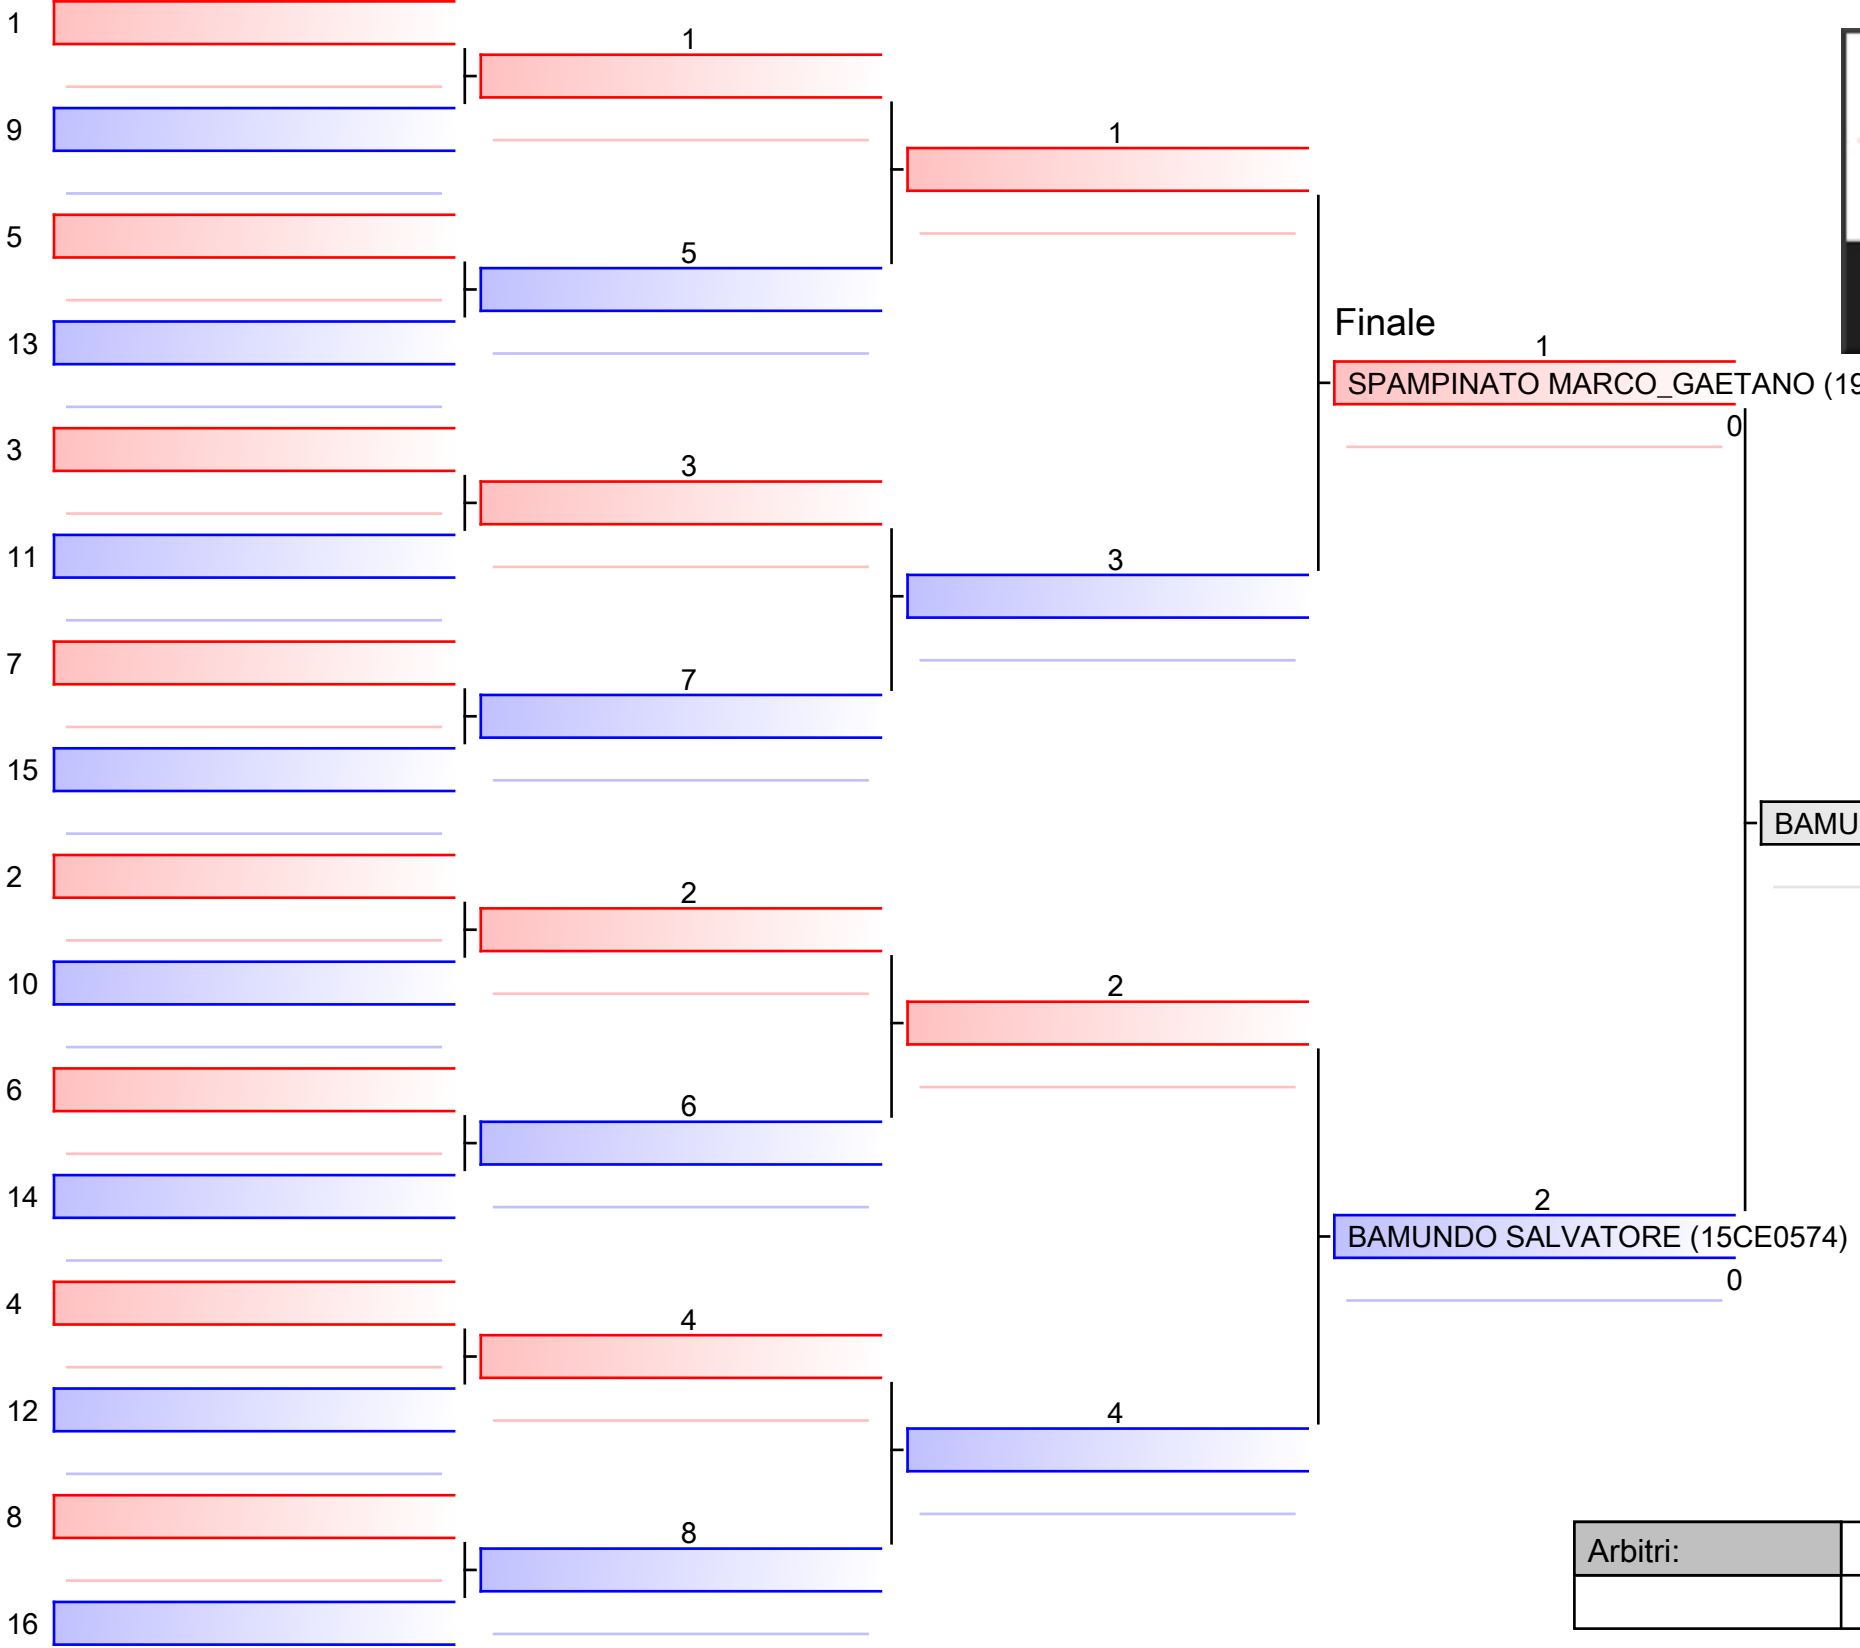

1. BAMUNDO SALVATORE (15CE0574)
2. SPAMPINATO MARCO_GAETANO (19CT2791)
3. SEGHEZZI MATTIA (03BS1643)
3. RISSO LEANDRO (12RM2637)
5. IANNUZZI MARIO (15AV0209)
5. PORZIO FRANCESCO (15NA2187)
7. CINCOTTA LORENZO (01TO3094)
7. BERTELLI FABIO (08PR1195)

Arbitri: