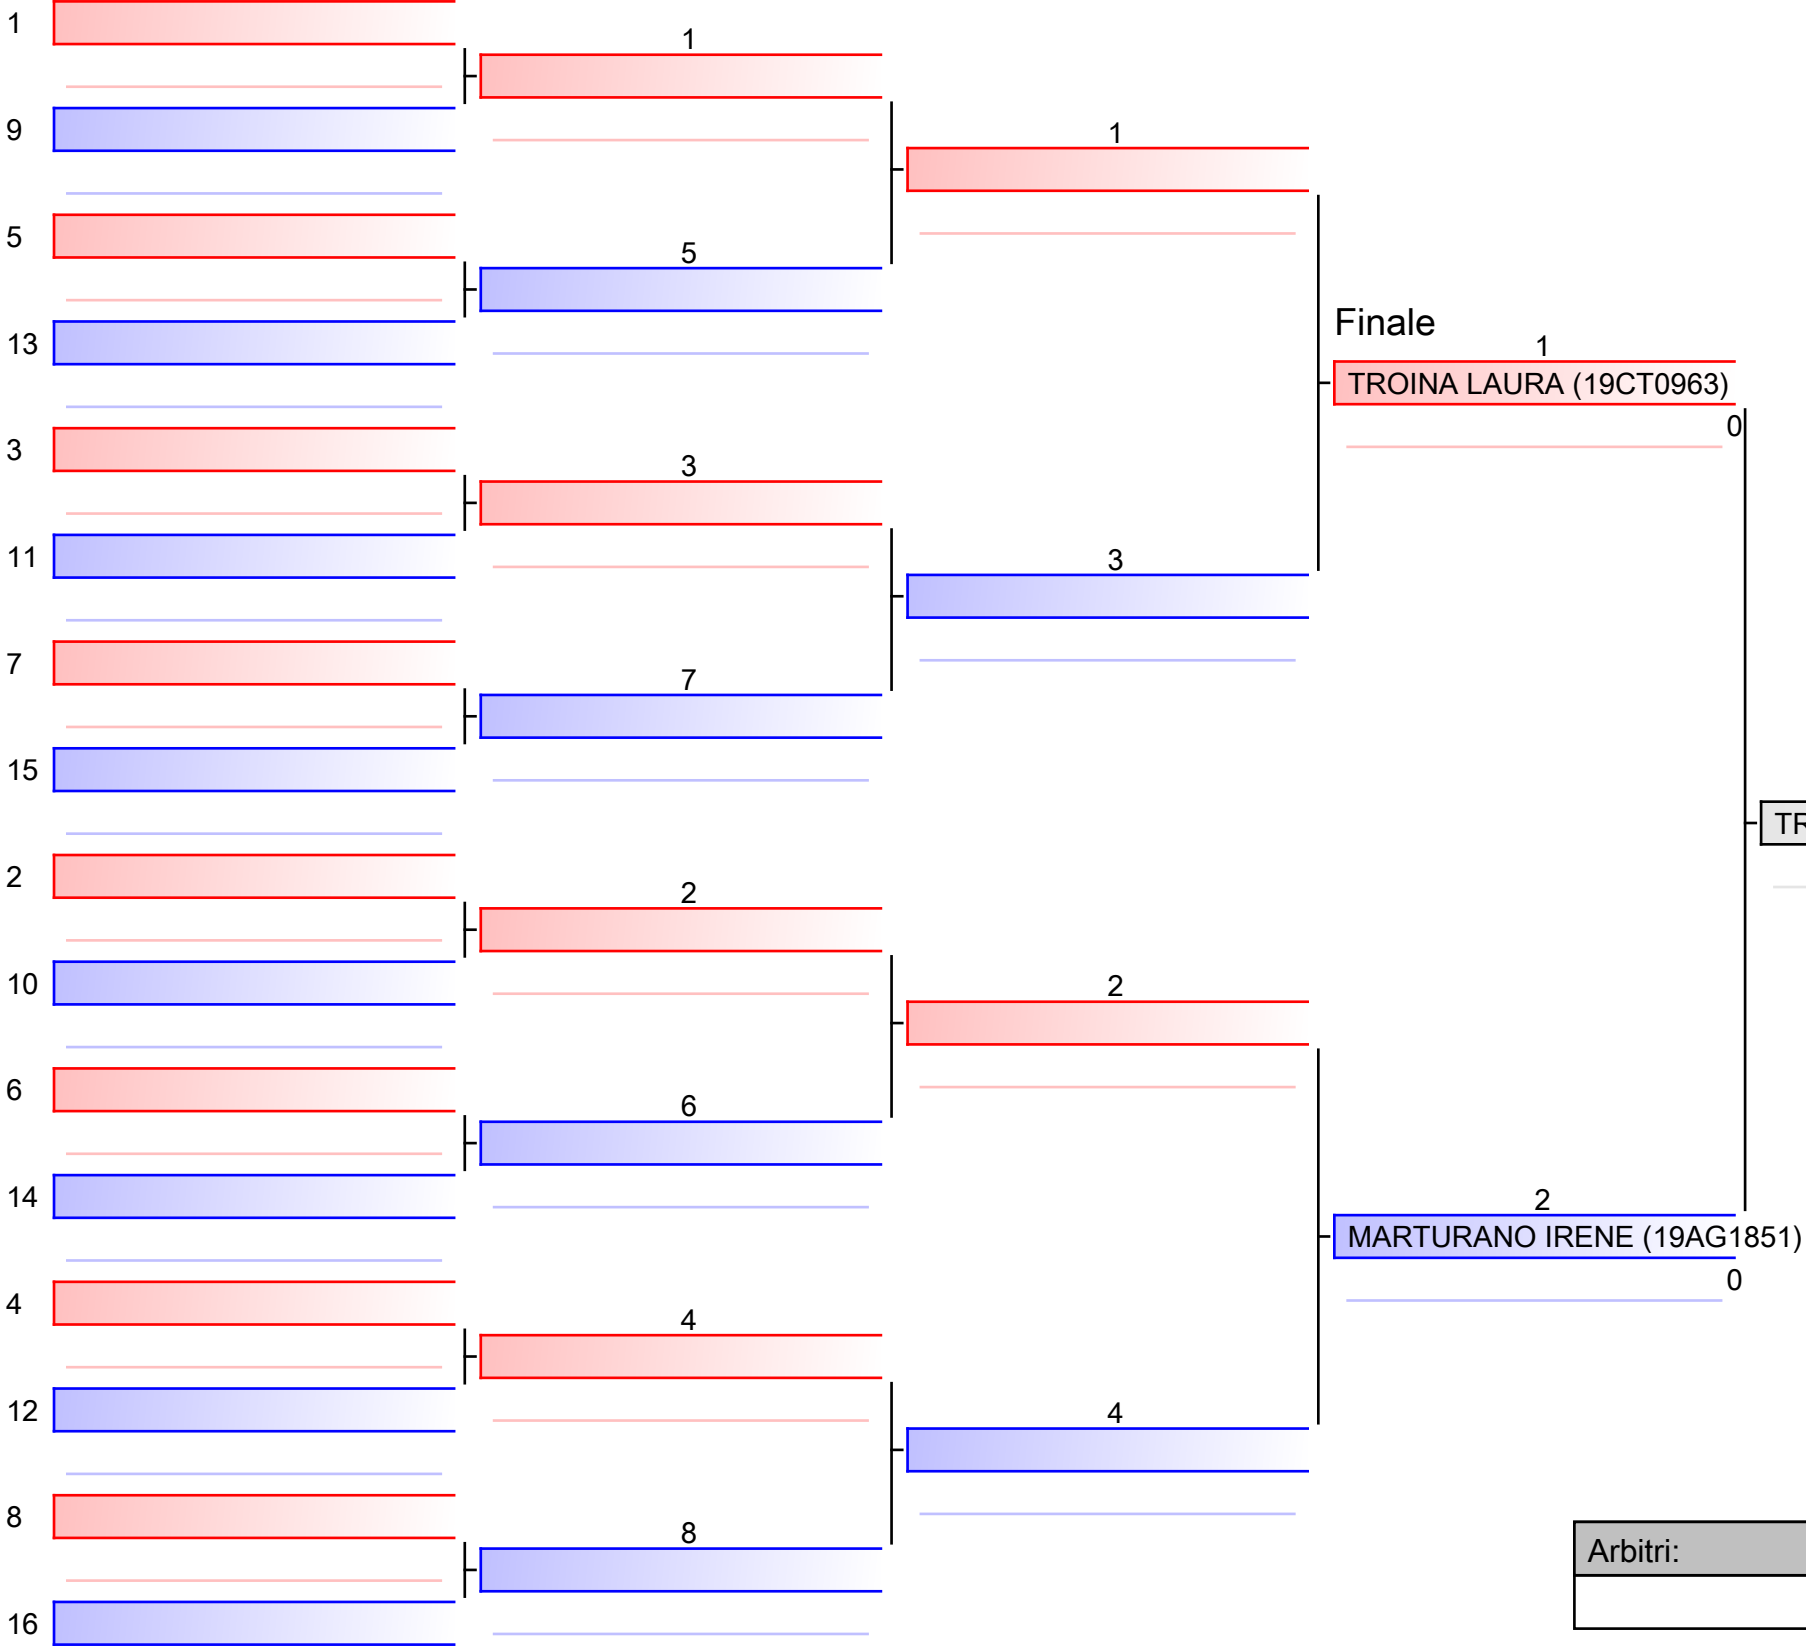

# Vincitore di tabellone-Esordienti A F KATA

2017- GPG ESORDIENTI A - FINALE NAZIONALE, PALAPELLICONE Viale della Stazione di Castel Fusano - OSTIA, ITA

Tatami  
1 10:25

Tabelloni - Pool  
1/1

DONOFRIO ORSOLA (17PZ1504)

Arbitri:			

TROINA LAURA (19CT0963)

Finale  
 1  
 TROINA LAURA (19CT0963)  
 0

MARTURANO IRENE (19AG1851)  
 2  
 0

1. TROINA LAURA (19CT0963)
2. MARTURANO IRENE (19AG1851)
3. VITALI VERONICA (03BS0012)
3. RONZONI ALESSANDRA (08PR1195)
5. GHEZA MINA (03BS3897)
5. FRANCESCHINI LETIZIA (10PG2337)
7. GENTILI MATILDE (09PT0378)
7. CANEA ERIKA_MARIANA (01TO1326)