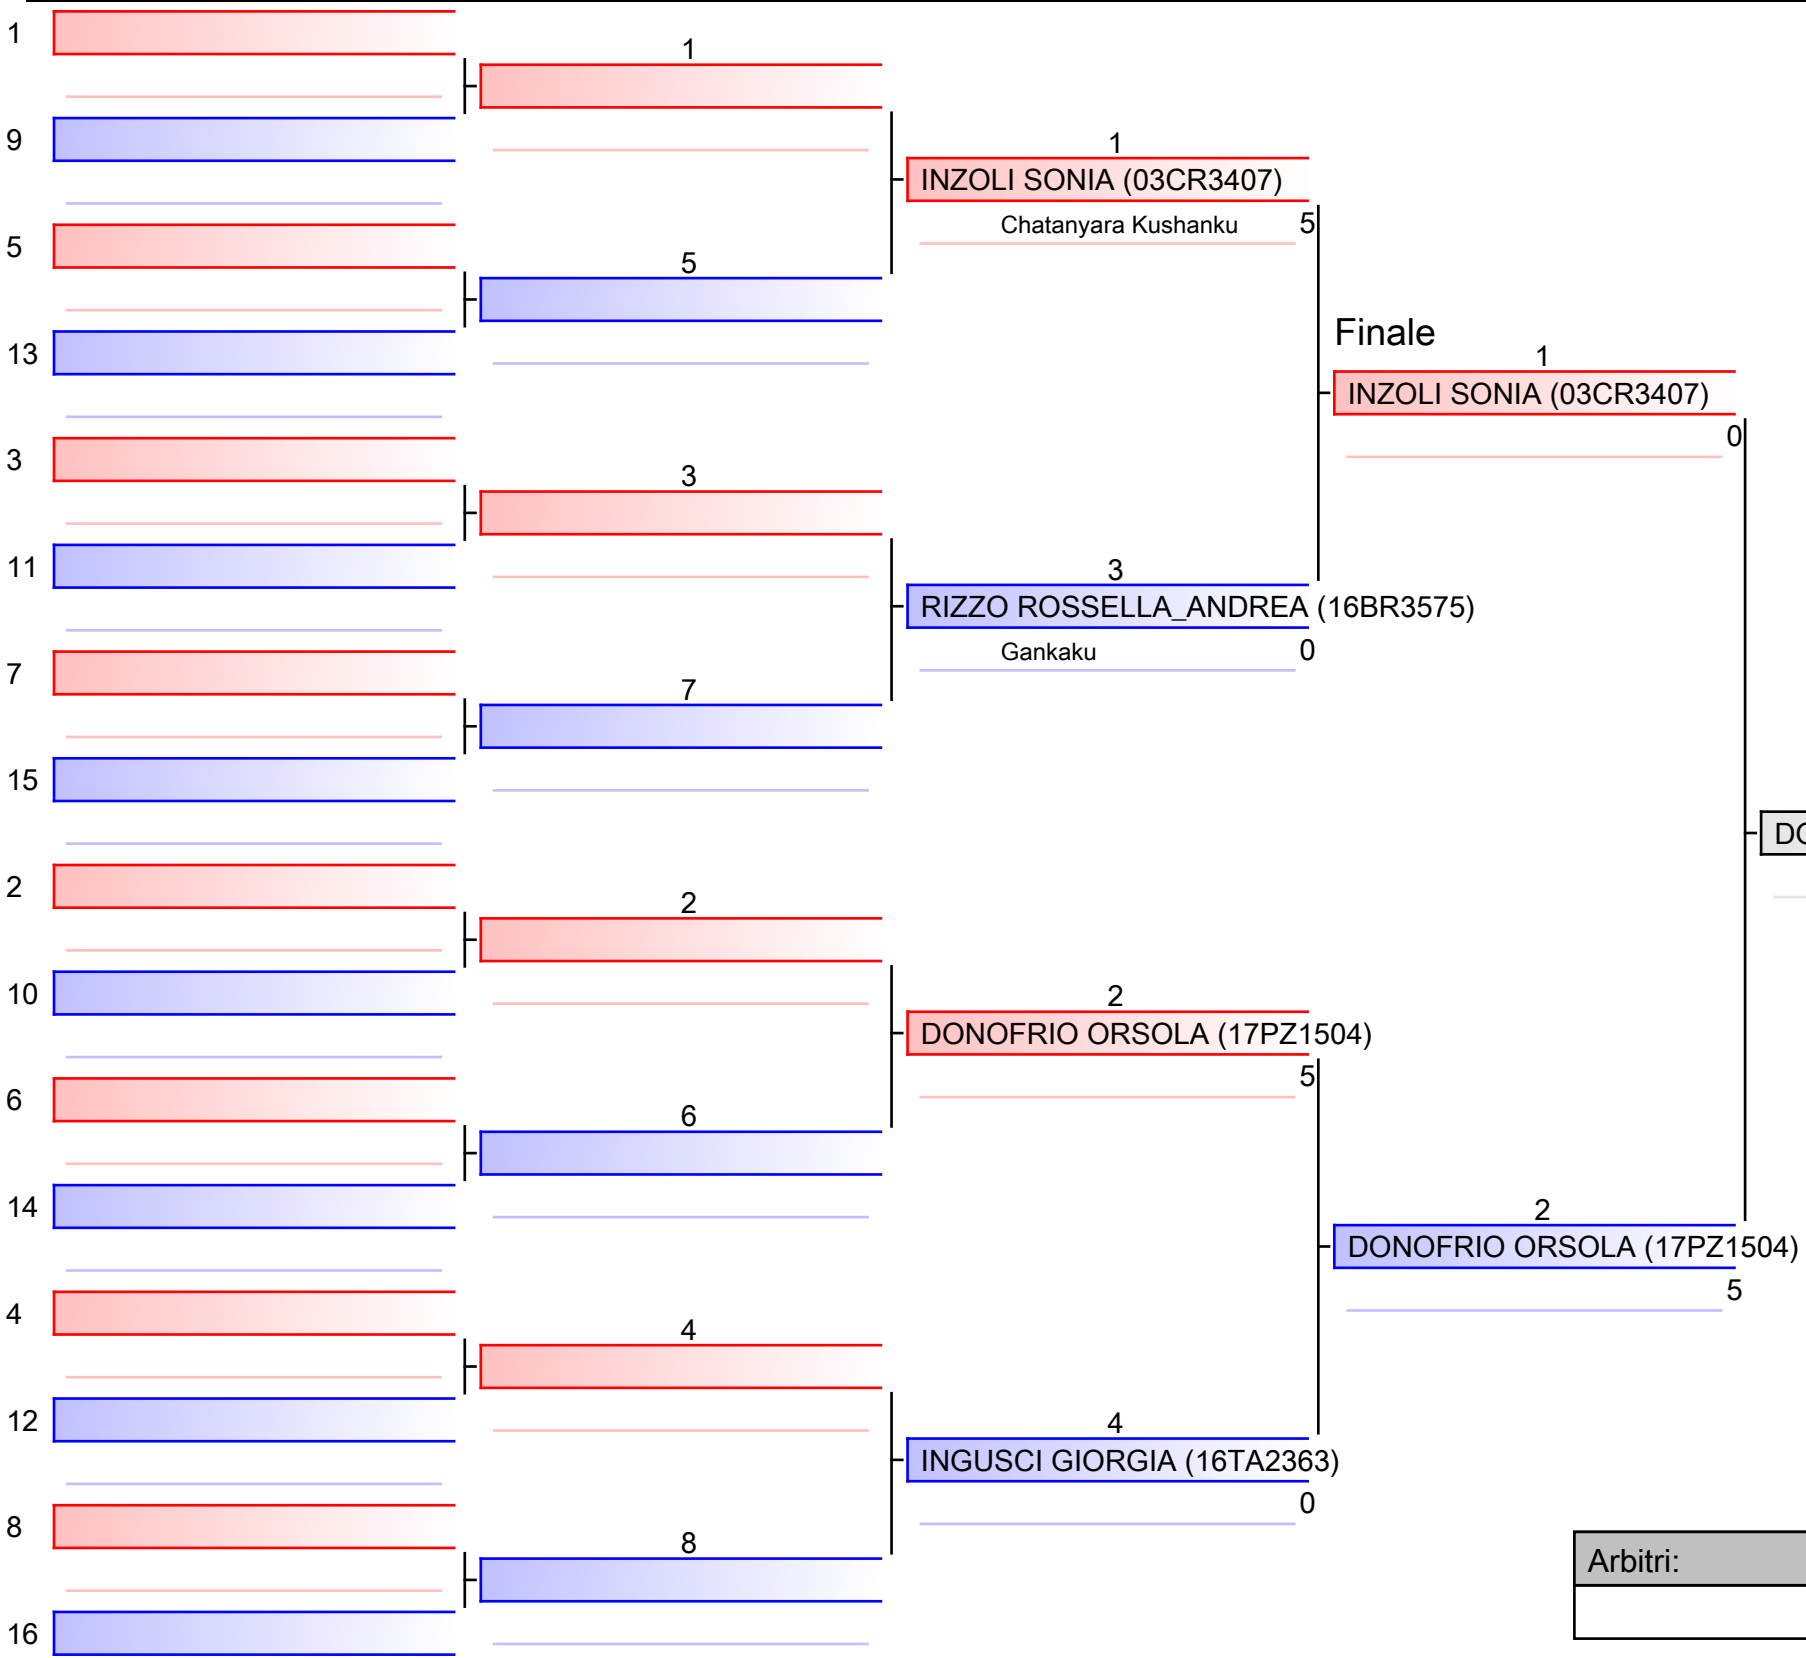

# Vincitore di tabellone-Esordienti A F KATA

2017- GPG ESORDIENTI A - FINALE NAZIONALE, PALAPELLICONE Viale della Stazione di Castel Fusano - OSTIA, ITA

Tatami  
1 10:25

Tabelloni - Pool  
1/1

DONOFRIO ORSOLA (17PZ1504)

1. DONOFRIO ORSOLA (17PZ1504)
2. INZOLI SONIA (03CR3407)
3. TAGLIAFIERRO CHIARA (12RM3427)
3. TINTI ASIA (09LI3572)
5. RIZZO ROSSELLA_ANDREA (16BR3575)
5. INGUSCI GIORGIA (16TA2363)
7. PAROLA FRANCESCA (03CR0788)
7. NICHETTI VALERIA_FRANCESCA (03CR0788)

Arbitri:			

TROINA LAURA (19CT0963)

Finale  
 1  
 TROINA LAURA (19CT0963)  
 0

MARTURANO IRENE (19AG1851)  
 2  
 0

1. TROINA LAURA (19CT0963)
2. MARTURANO IRENE (19AG1851)
3. VITALI VERONICA (03BS0012)
3. RONZONI ALESSANDRA (08PR1195)
5. GHEZA MINA (03BS3897)
5. FRANCESCHINI LETIZIA (10PG2337)
7. GENTILI MATILDE (09PT0378)
7. CANEA ERIKA_MARIANA (01TO1326)