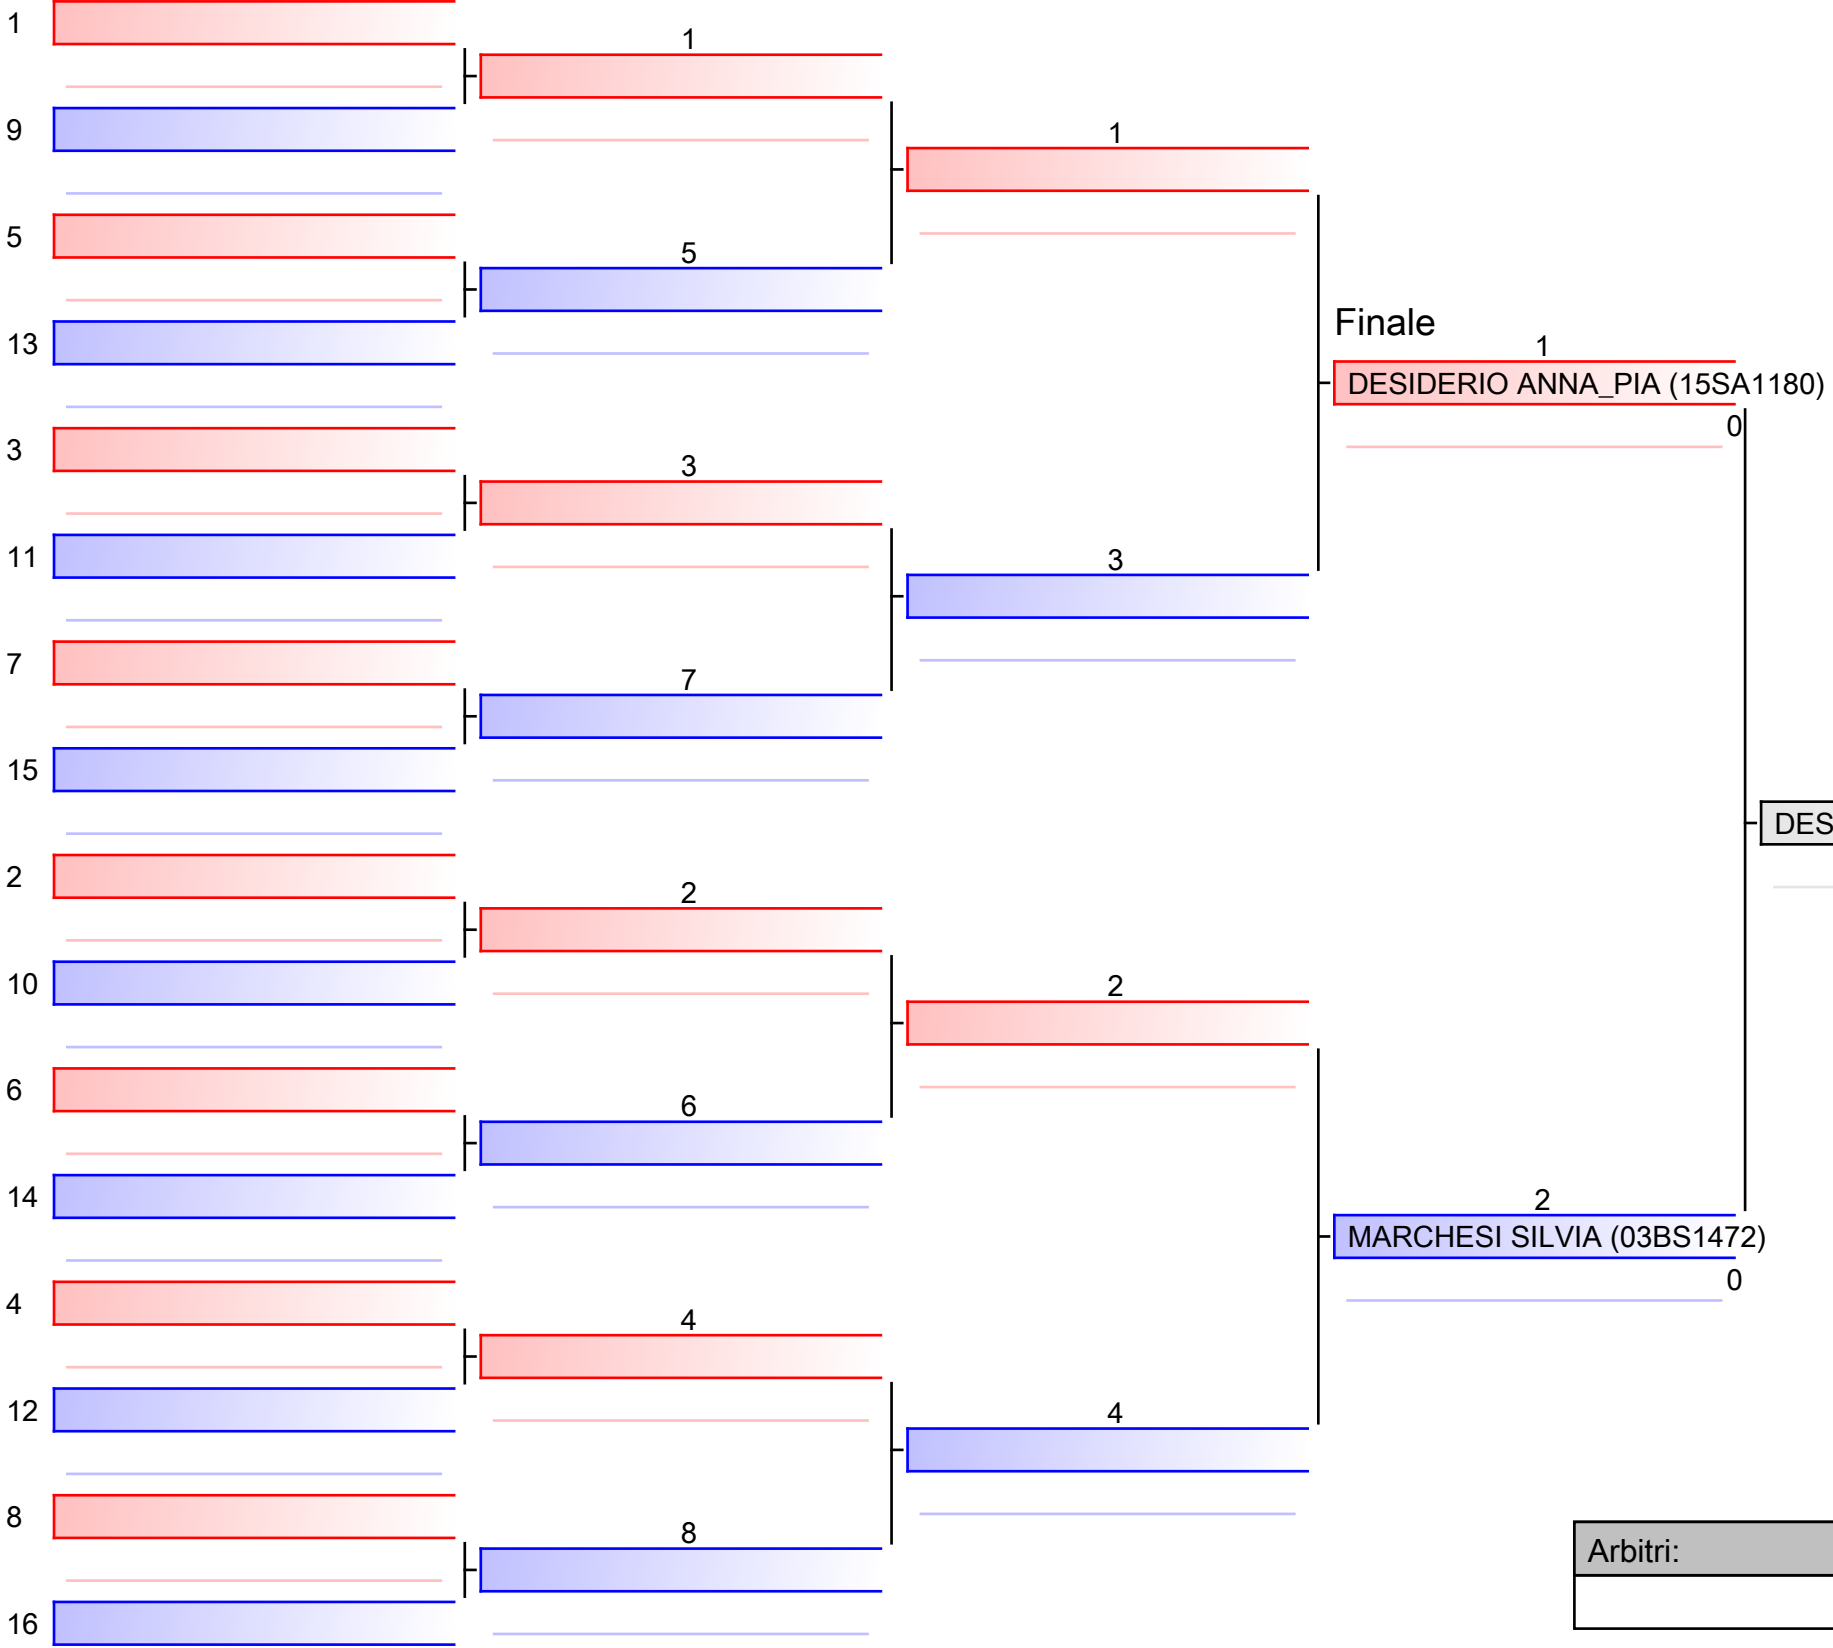

Arbitri:			

SPINOSA GIORGIA (19SR0511)

Finale  
 1  
 LOMBARDI MIRIAM (12RM2658)

1. SPINOSA GIORGIA (19SR0511)
2. LOMBARDI MIRIAM (12RM2658)
3. GHENZI FLAMINIA (12RM3054)
3. QUARTARARO MARTINA (19AG1851)
5. MESSORA SILVIA (03BS1472)
5. FAUSTINI SARA (03BS1203)
7. SCALZO PAMELA (16FG0974)
7. MATRELLA ALICE (16FG2836)

Arbitri:			

DESIDERIO ANNA\_PIA (15SA1180)

1. DESIDERIO ANNA_PIA (15SA1180)
2. MARCHESI SILVIA (03BS1472)
3. ANNOVAZZI FRANCESCA (12RM2637)
3. TONNI SOFIA (03BS1203)
5. DESTE FEDERICA (05TV1839)
5. LIMIDO CARLOTTA (08BO0967)
7. COSSU REBECCA (20OR0877)
7. MEZZANOTTE ANNA (13PE1169)