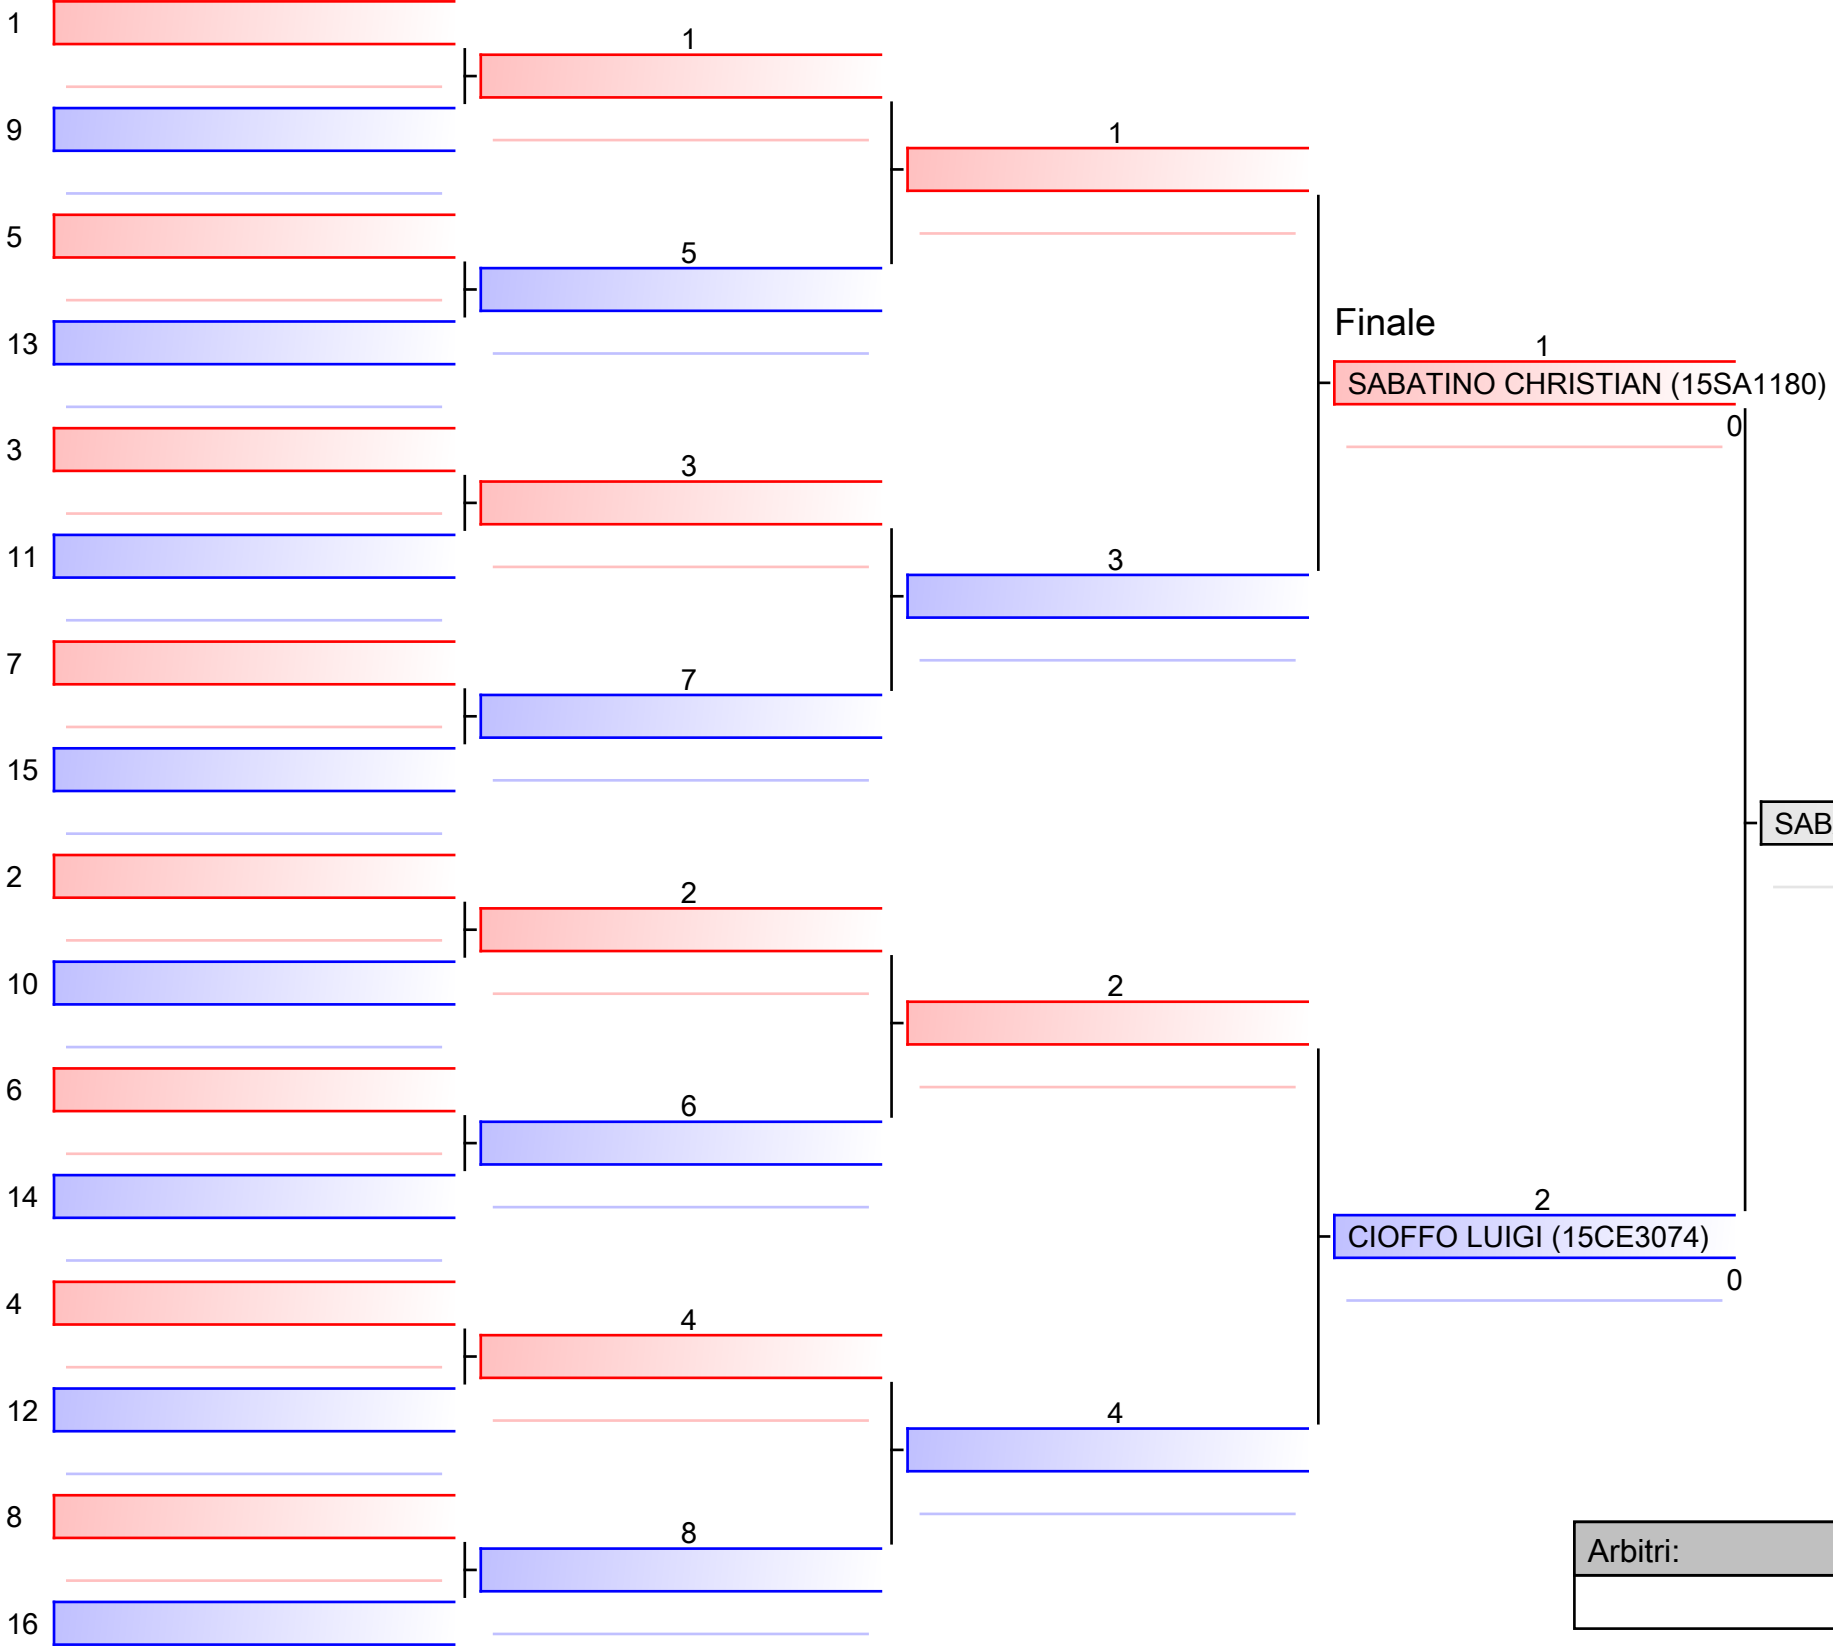

SABATINO CHRISTIAN (15SA1180)

Finale
1
SABATINO CHRISTIAN (15SA1180)

1. SABATINO CHRISTIAN (15SA1180)
2. CIOFFO LUIGI (15CE3074)
3. MANZIONE NICOLA (15AV0209)
3. GUARINO NICOLA (15CE0574)
5. SACCO ANDREA (08RN1479)
5. TREFOLONI ALESSIO (09AR0305)
7. POLERA MARCO (07SV1255)
7. SCIATTELLA TIZIANO (12RM2557)

Arbitri: