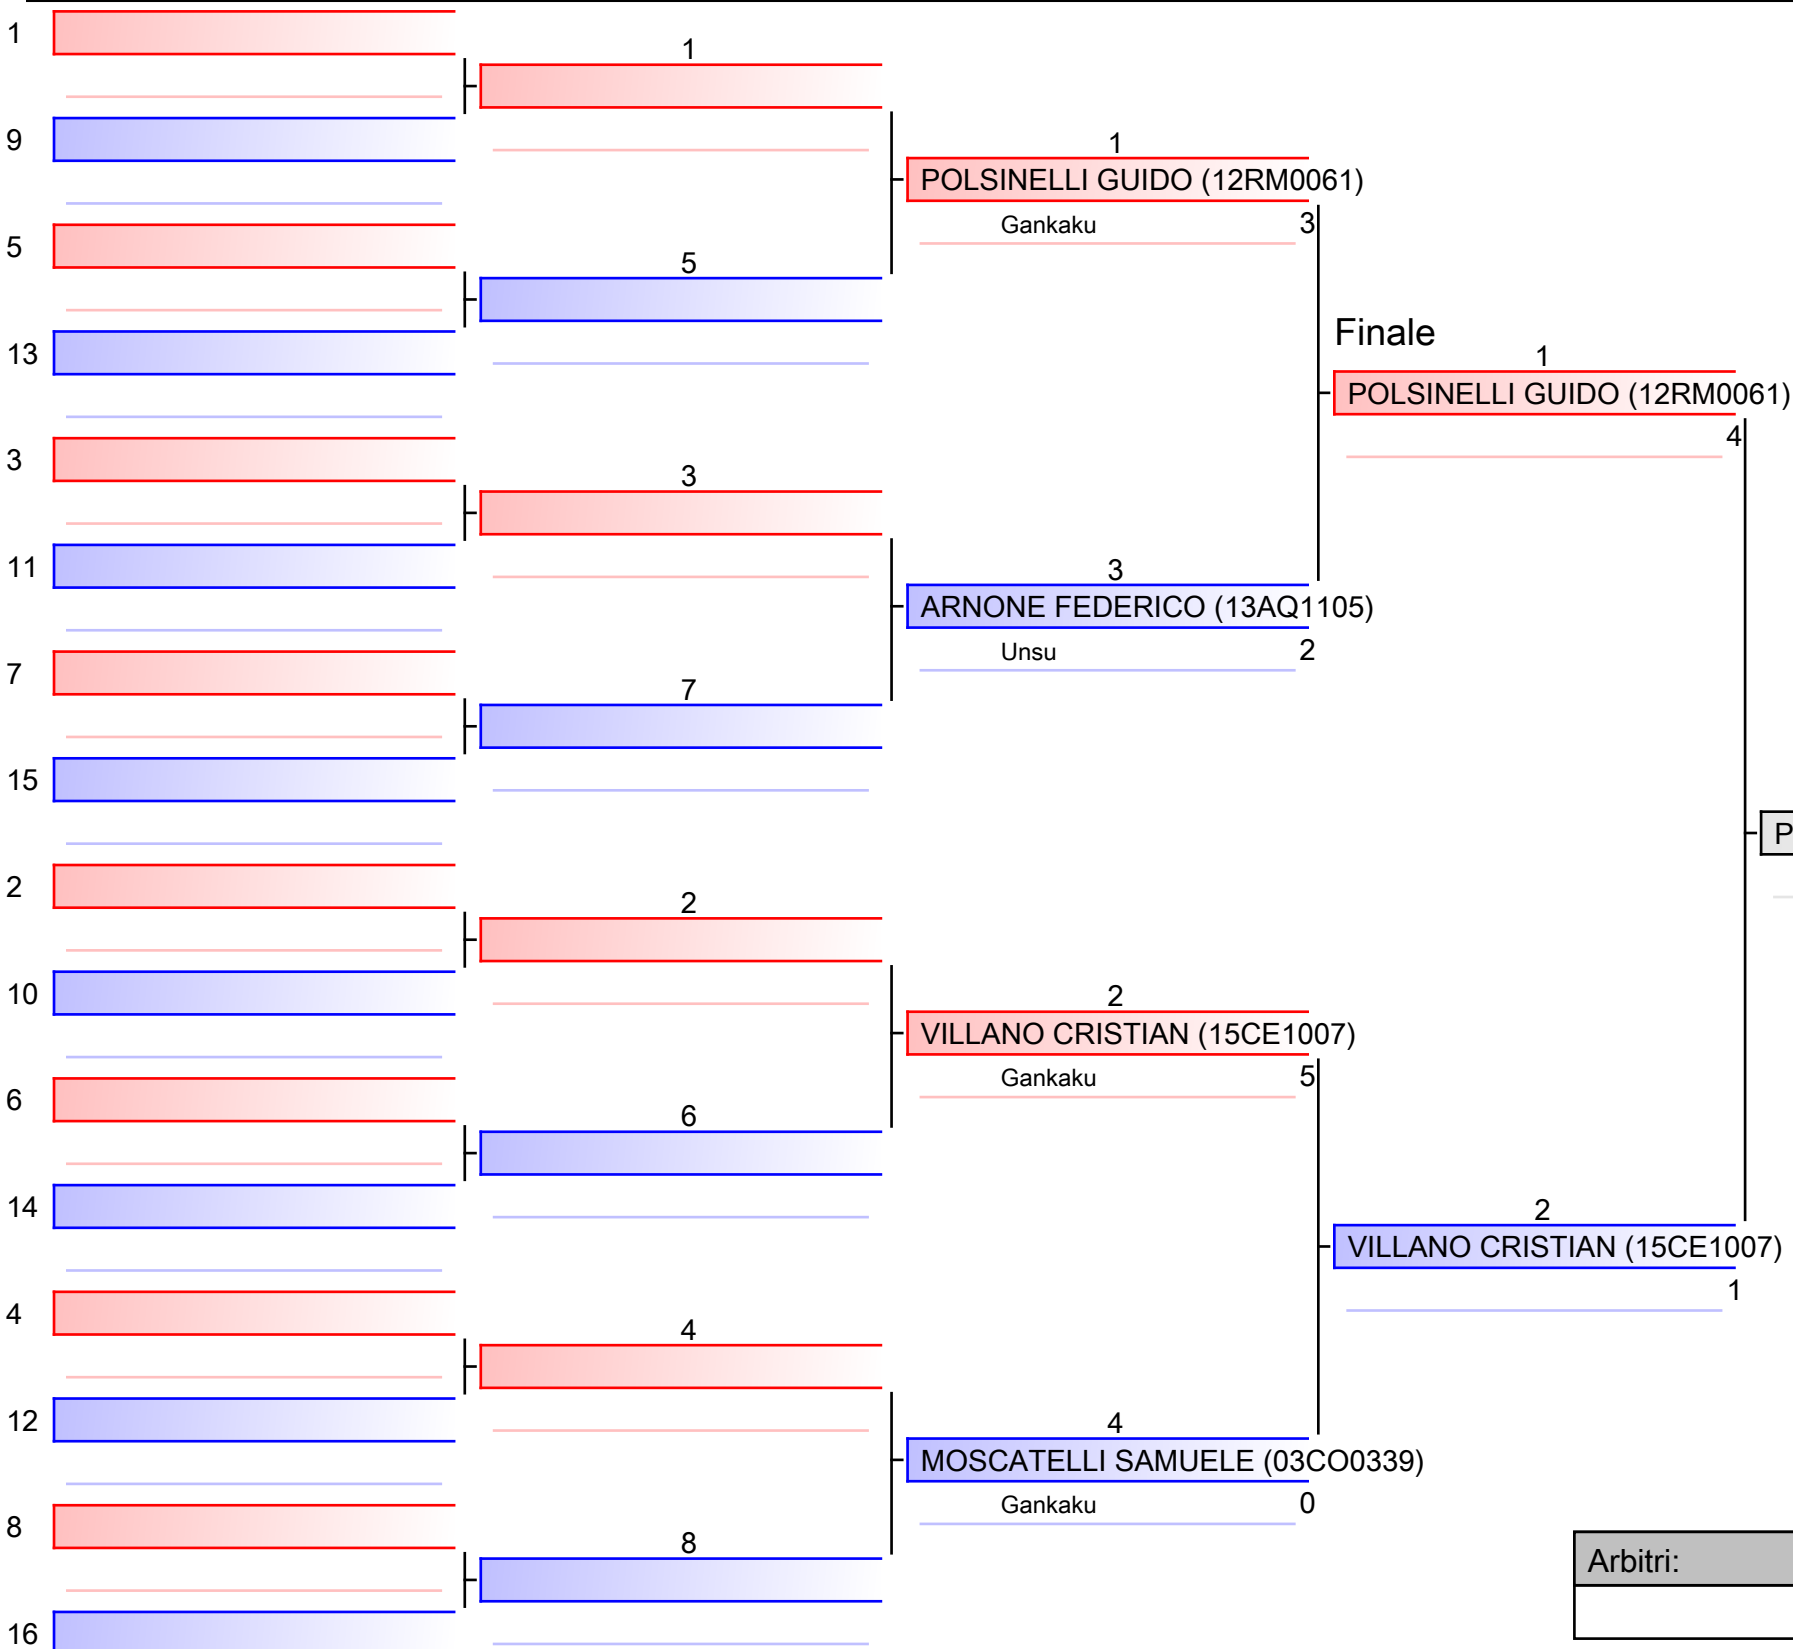

Vincitore di tabellone-Esordienti A M KATA

2017- GPG ESORDIENTI A - FINALE NAZIONALE, PALAPELLICONE Viale della Stazione di Castel Fusano - OSTIA, ITA

Tatami
1 11:45

Tabelloni - Pool
1/1

POLSINELLI GUIDO (12RM0061)

1. POLSINELLI GUIDO (12RM0061)
2. VILLANO CRISTIAN (15CE1007)
3. ARNONE FEDERICO (13AQ1105)
3. MOSCATELLI SAMUELE (03CO0339)
5. MARIOLINI THOMAS (03BS1643)
5. CAPITTA MASSIMO (12VT2208)
7. JIGAU MARCO_LEONARDO (12RM1124)
7. MAZZARELLO ANDREA (07GE1077)

Arbitri: