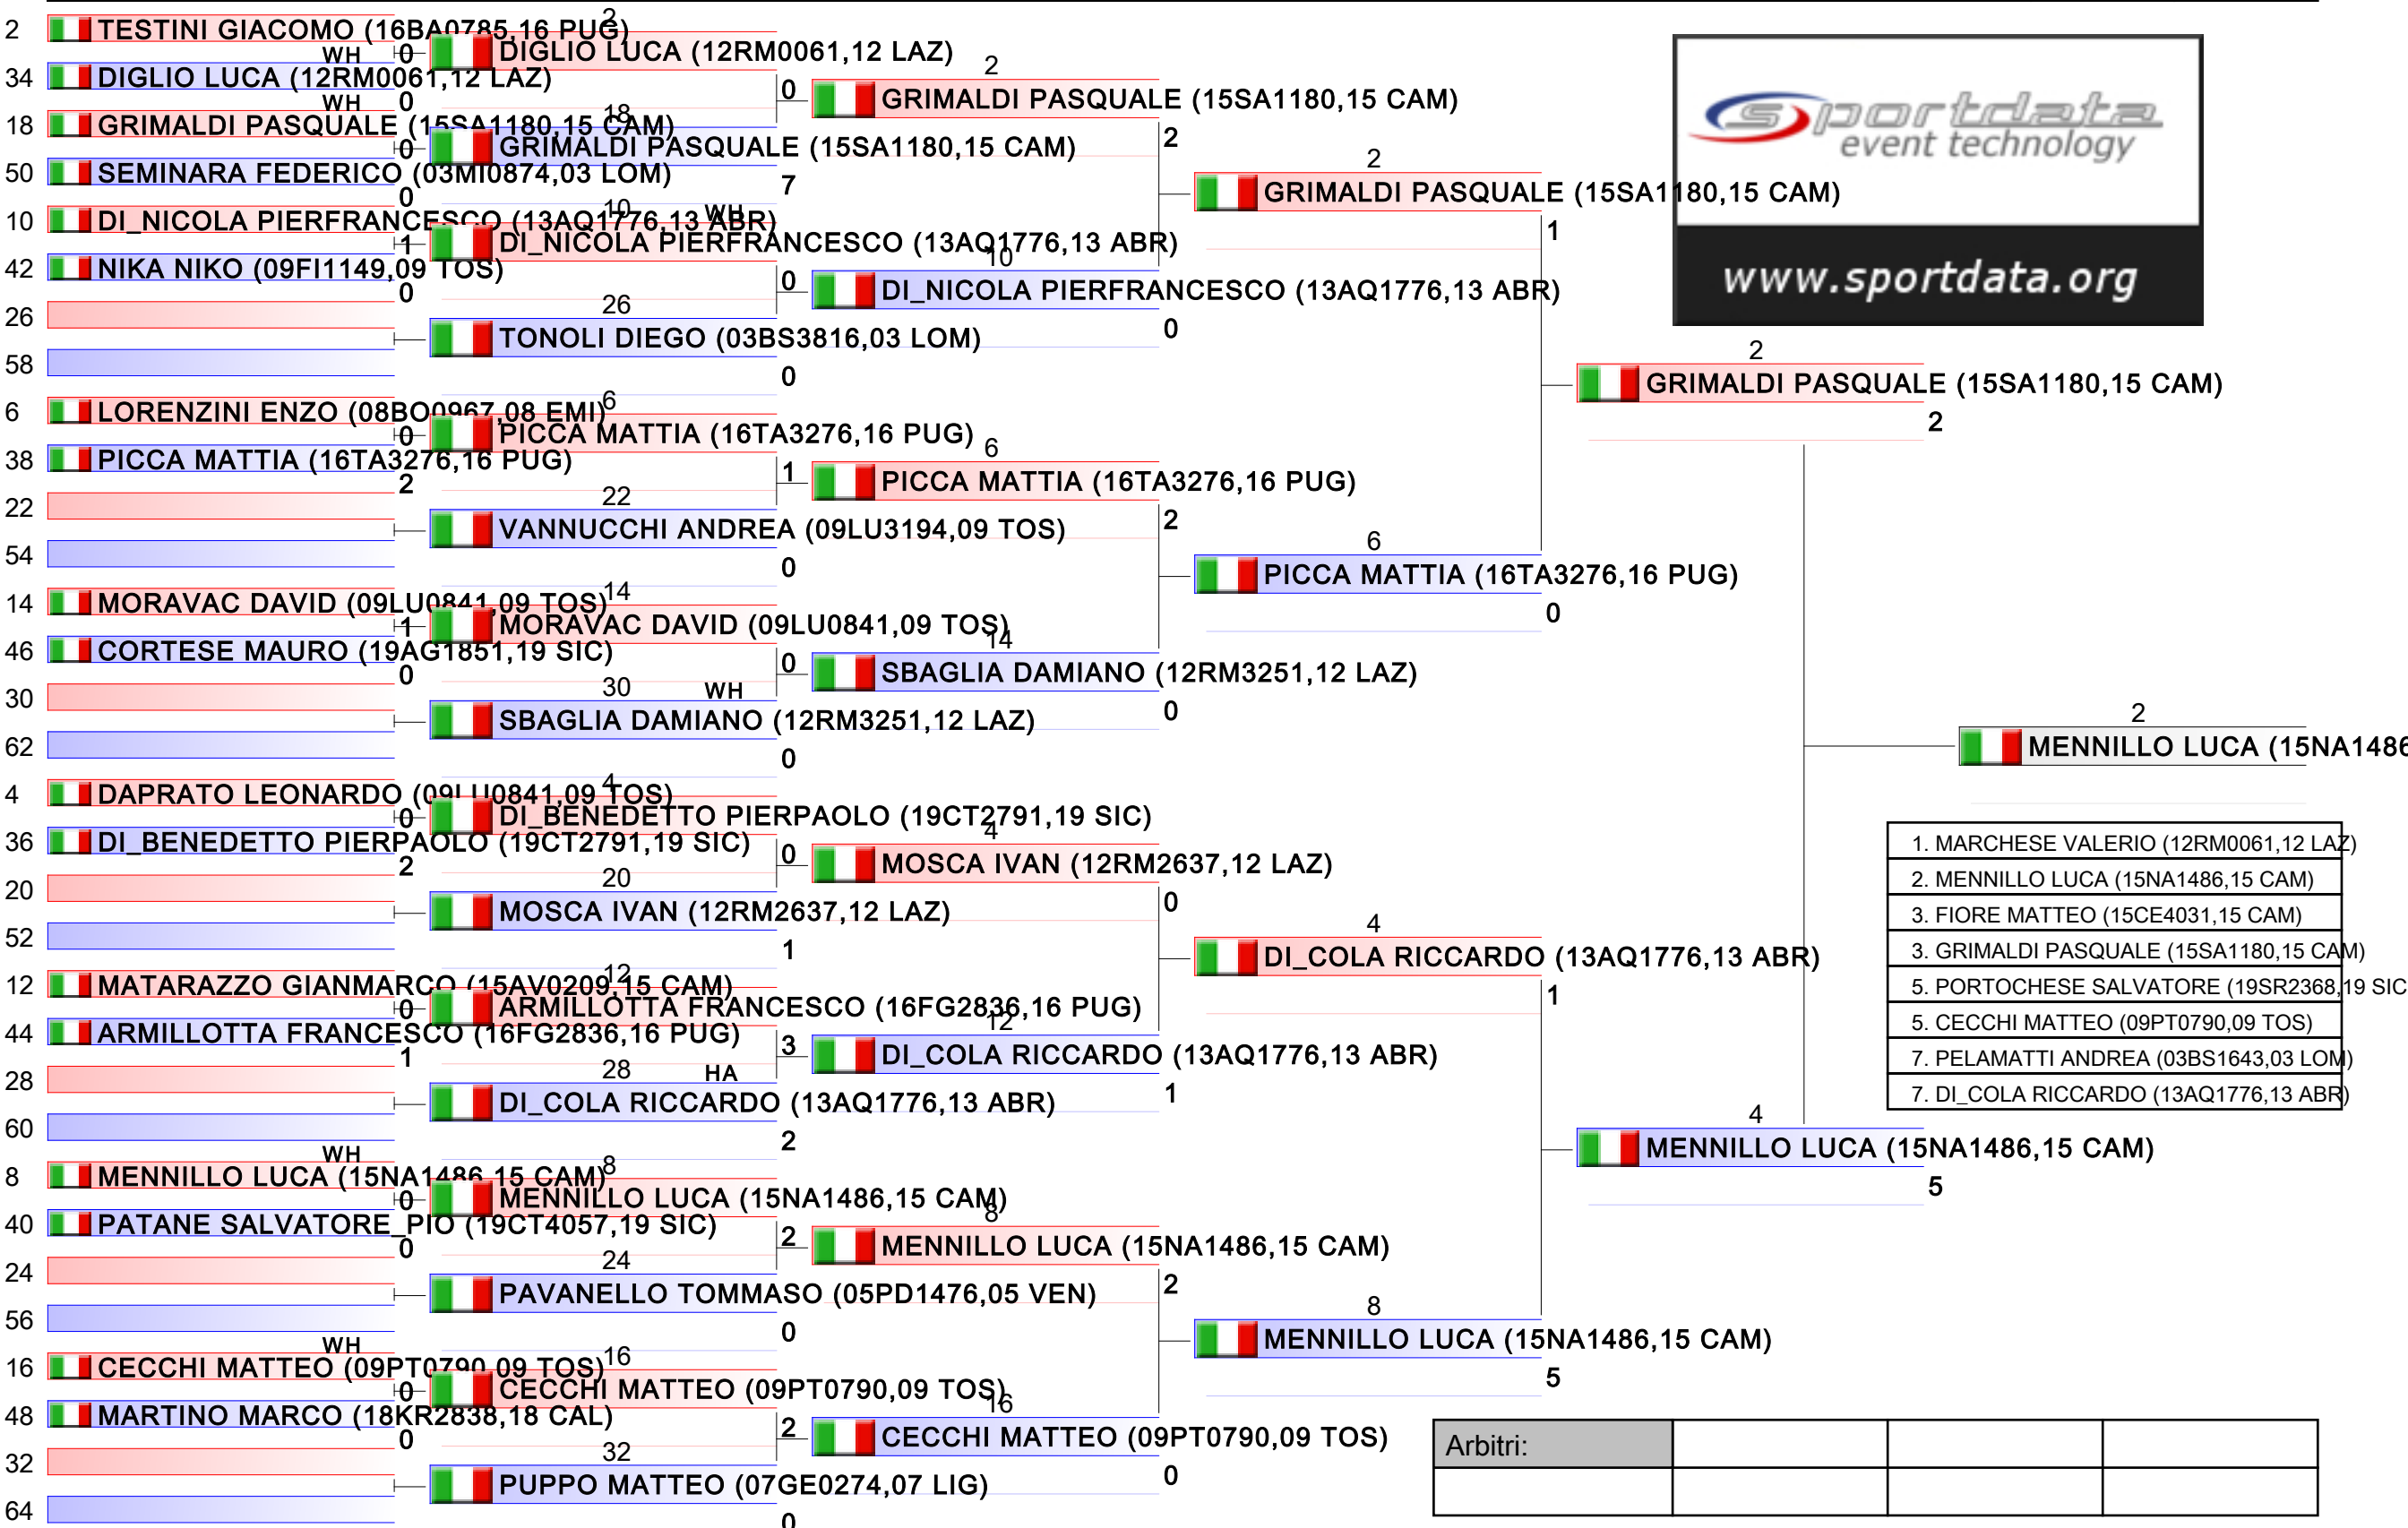

JUNIORES M KUMITE 76 KG

2018-CAMPIONATO ITALIANO JUNIORES KUMITE M/F, PALAPELLICONE - V.le STAZIONE DI CASTEL FUSANO, LIDO DI OSTIA, ITA

Tatami
4 17:05

Tabelloni - Pool
2/2

1. MARCHESE VALERIO (12RM0061, 12 LAZ)
2. MENNILLO LUCA (15NA1486, 15 CAM)
3. FIORE MATTEO (15CE4031, 15 CAM)
3. GRIMALDI PASQUALE (15SA1180, 15 CAM)
5. PORTOCHESE SALVATORE (19SR2368, 19 SIC)
5. CECCHI MATTEO (09PT0790, 09 TOS)
7. PELAMATTI ANDREA (03BS1643, 03 LOM)
7. DI COLA RICCARDO (13AQ1776, 13 ABR)

Arbitri: