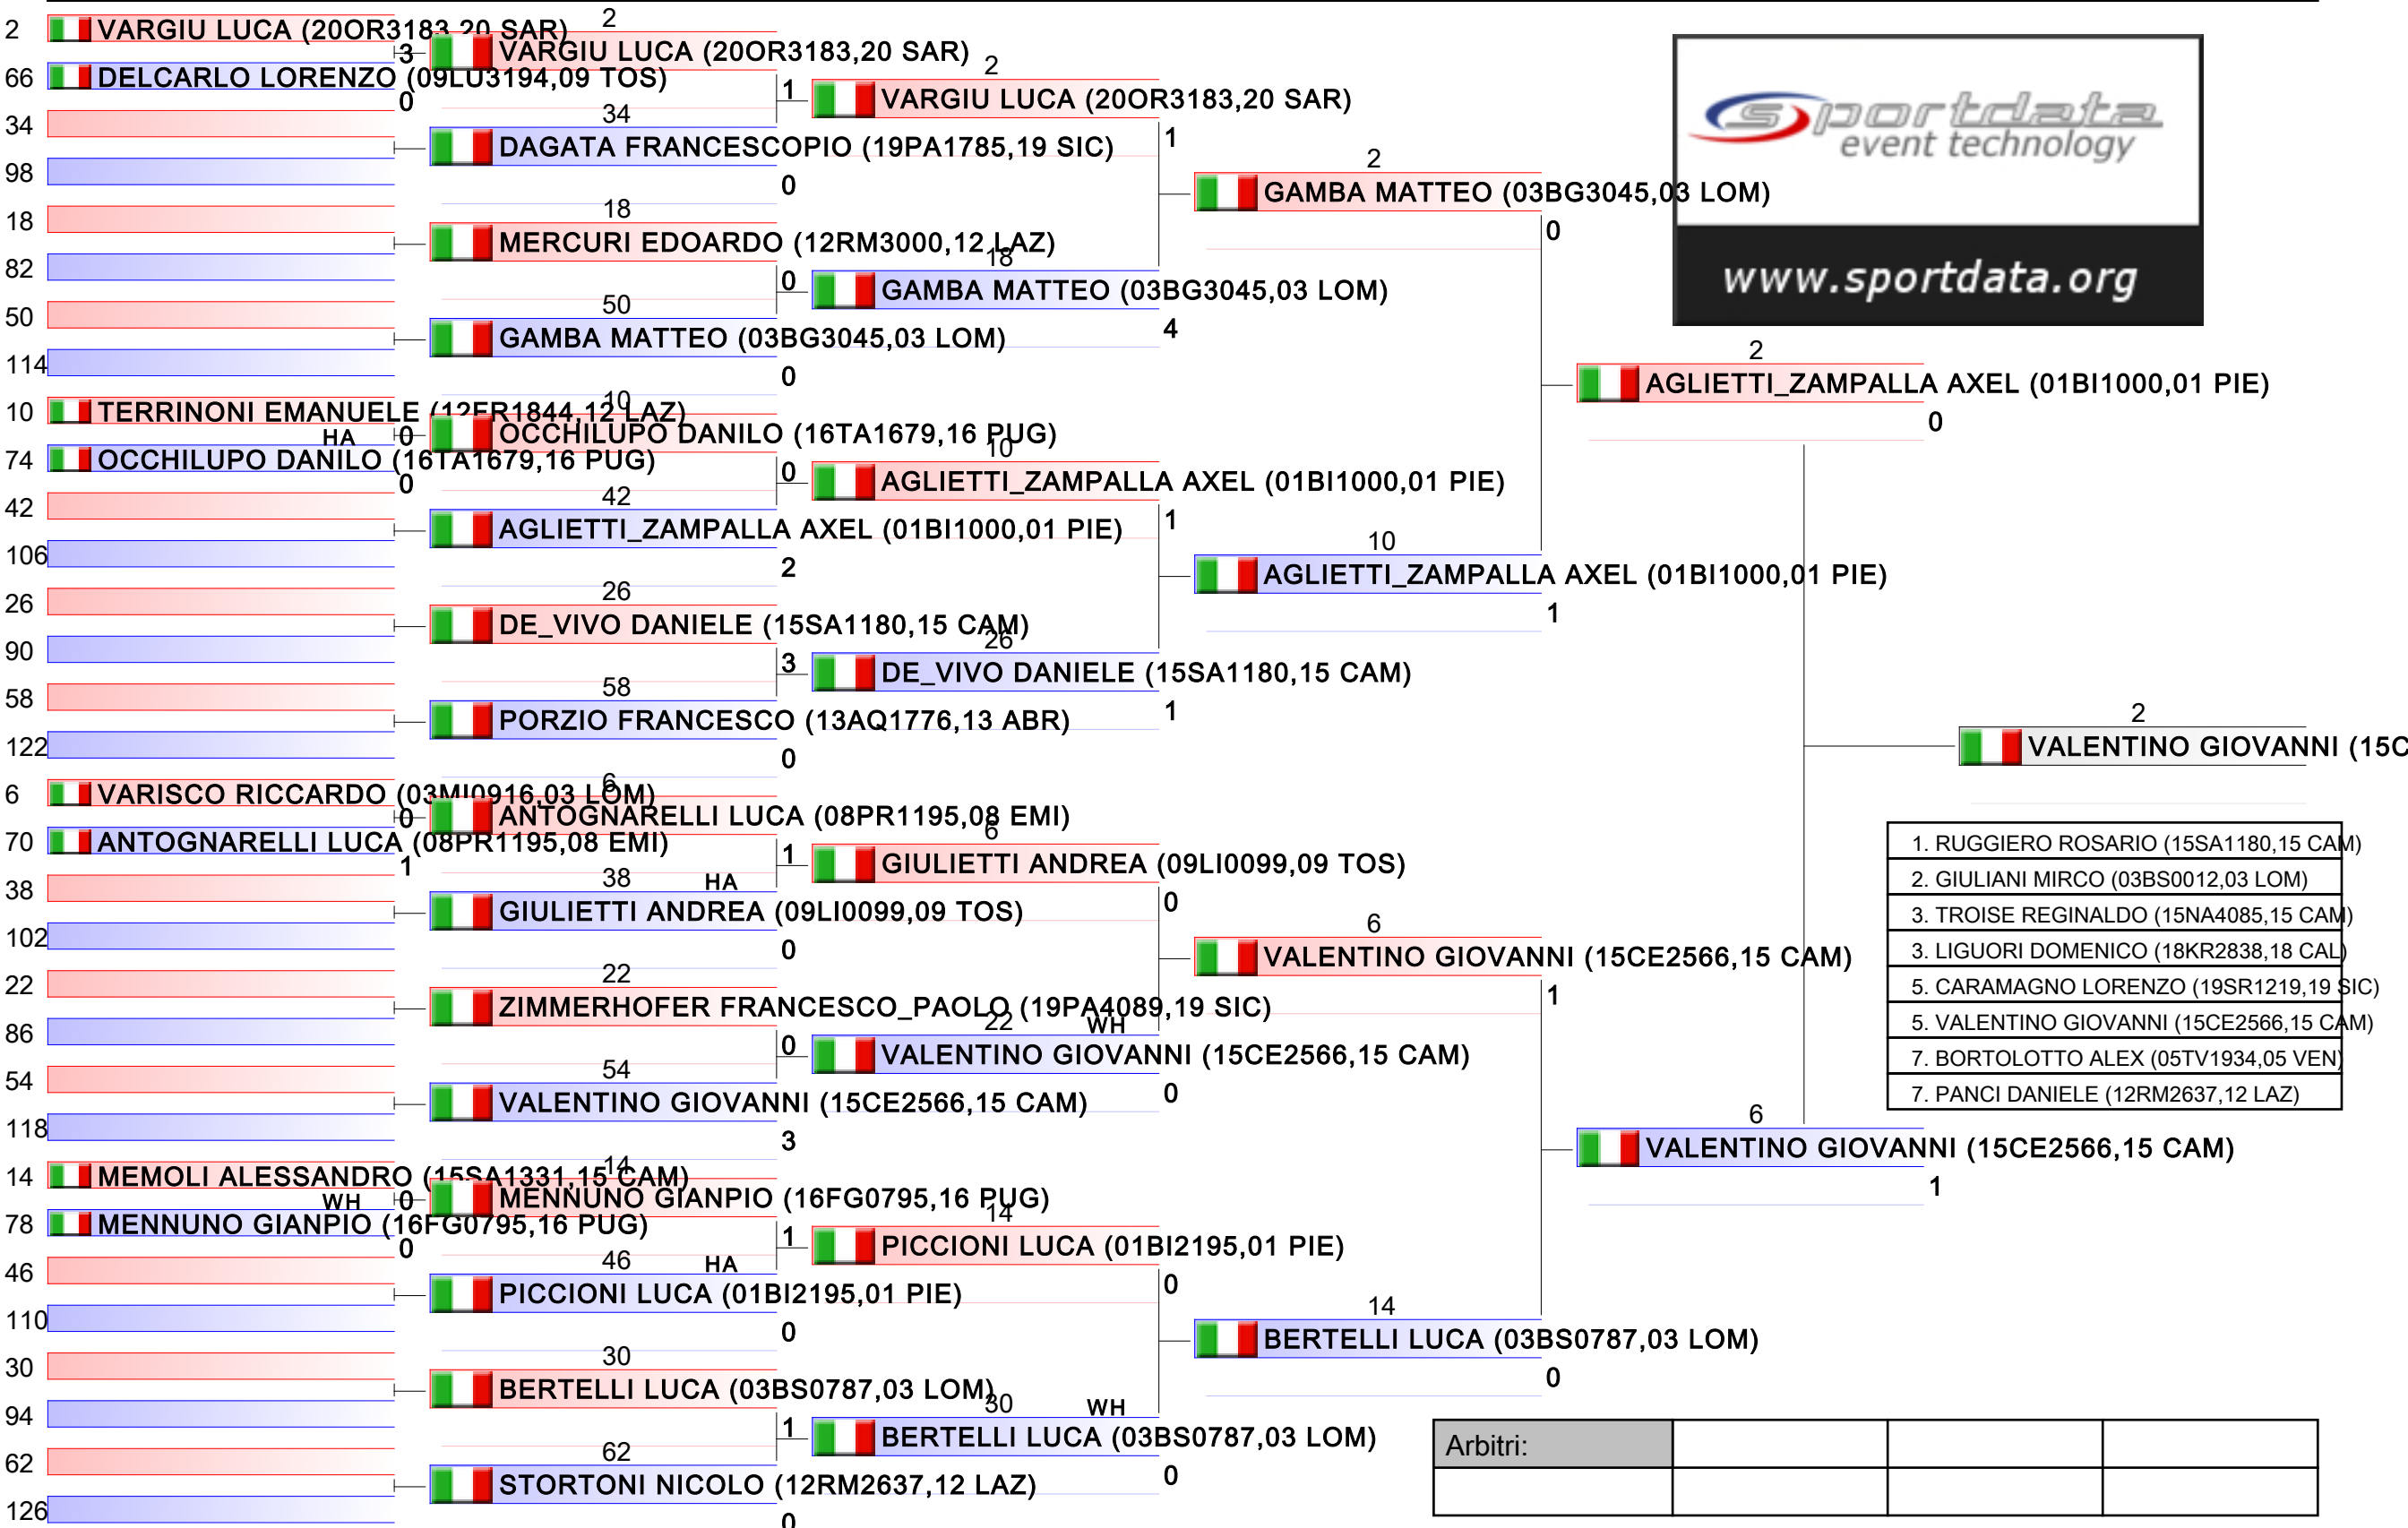

JUNIORES M KUMITE 68 KG

2018-CAMPIONATO ITALIANO JUNIORES KUMITE M/F, PALAPELLICONE - V.le STAZIONE DI CASTEL FUSANO, LIDO DI OSTIA, ITA

Tatami 3 14:10
Tabelloni - Pool 3/4