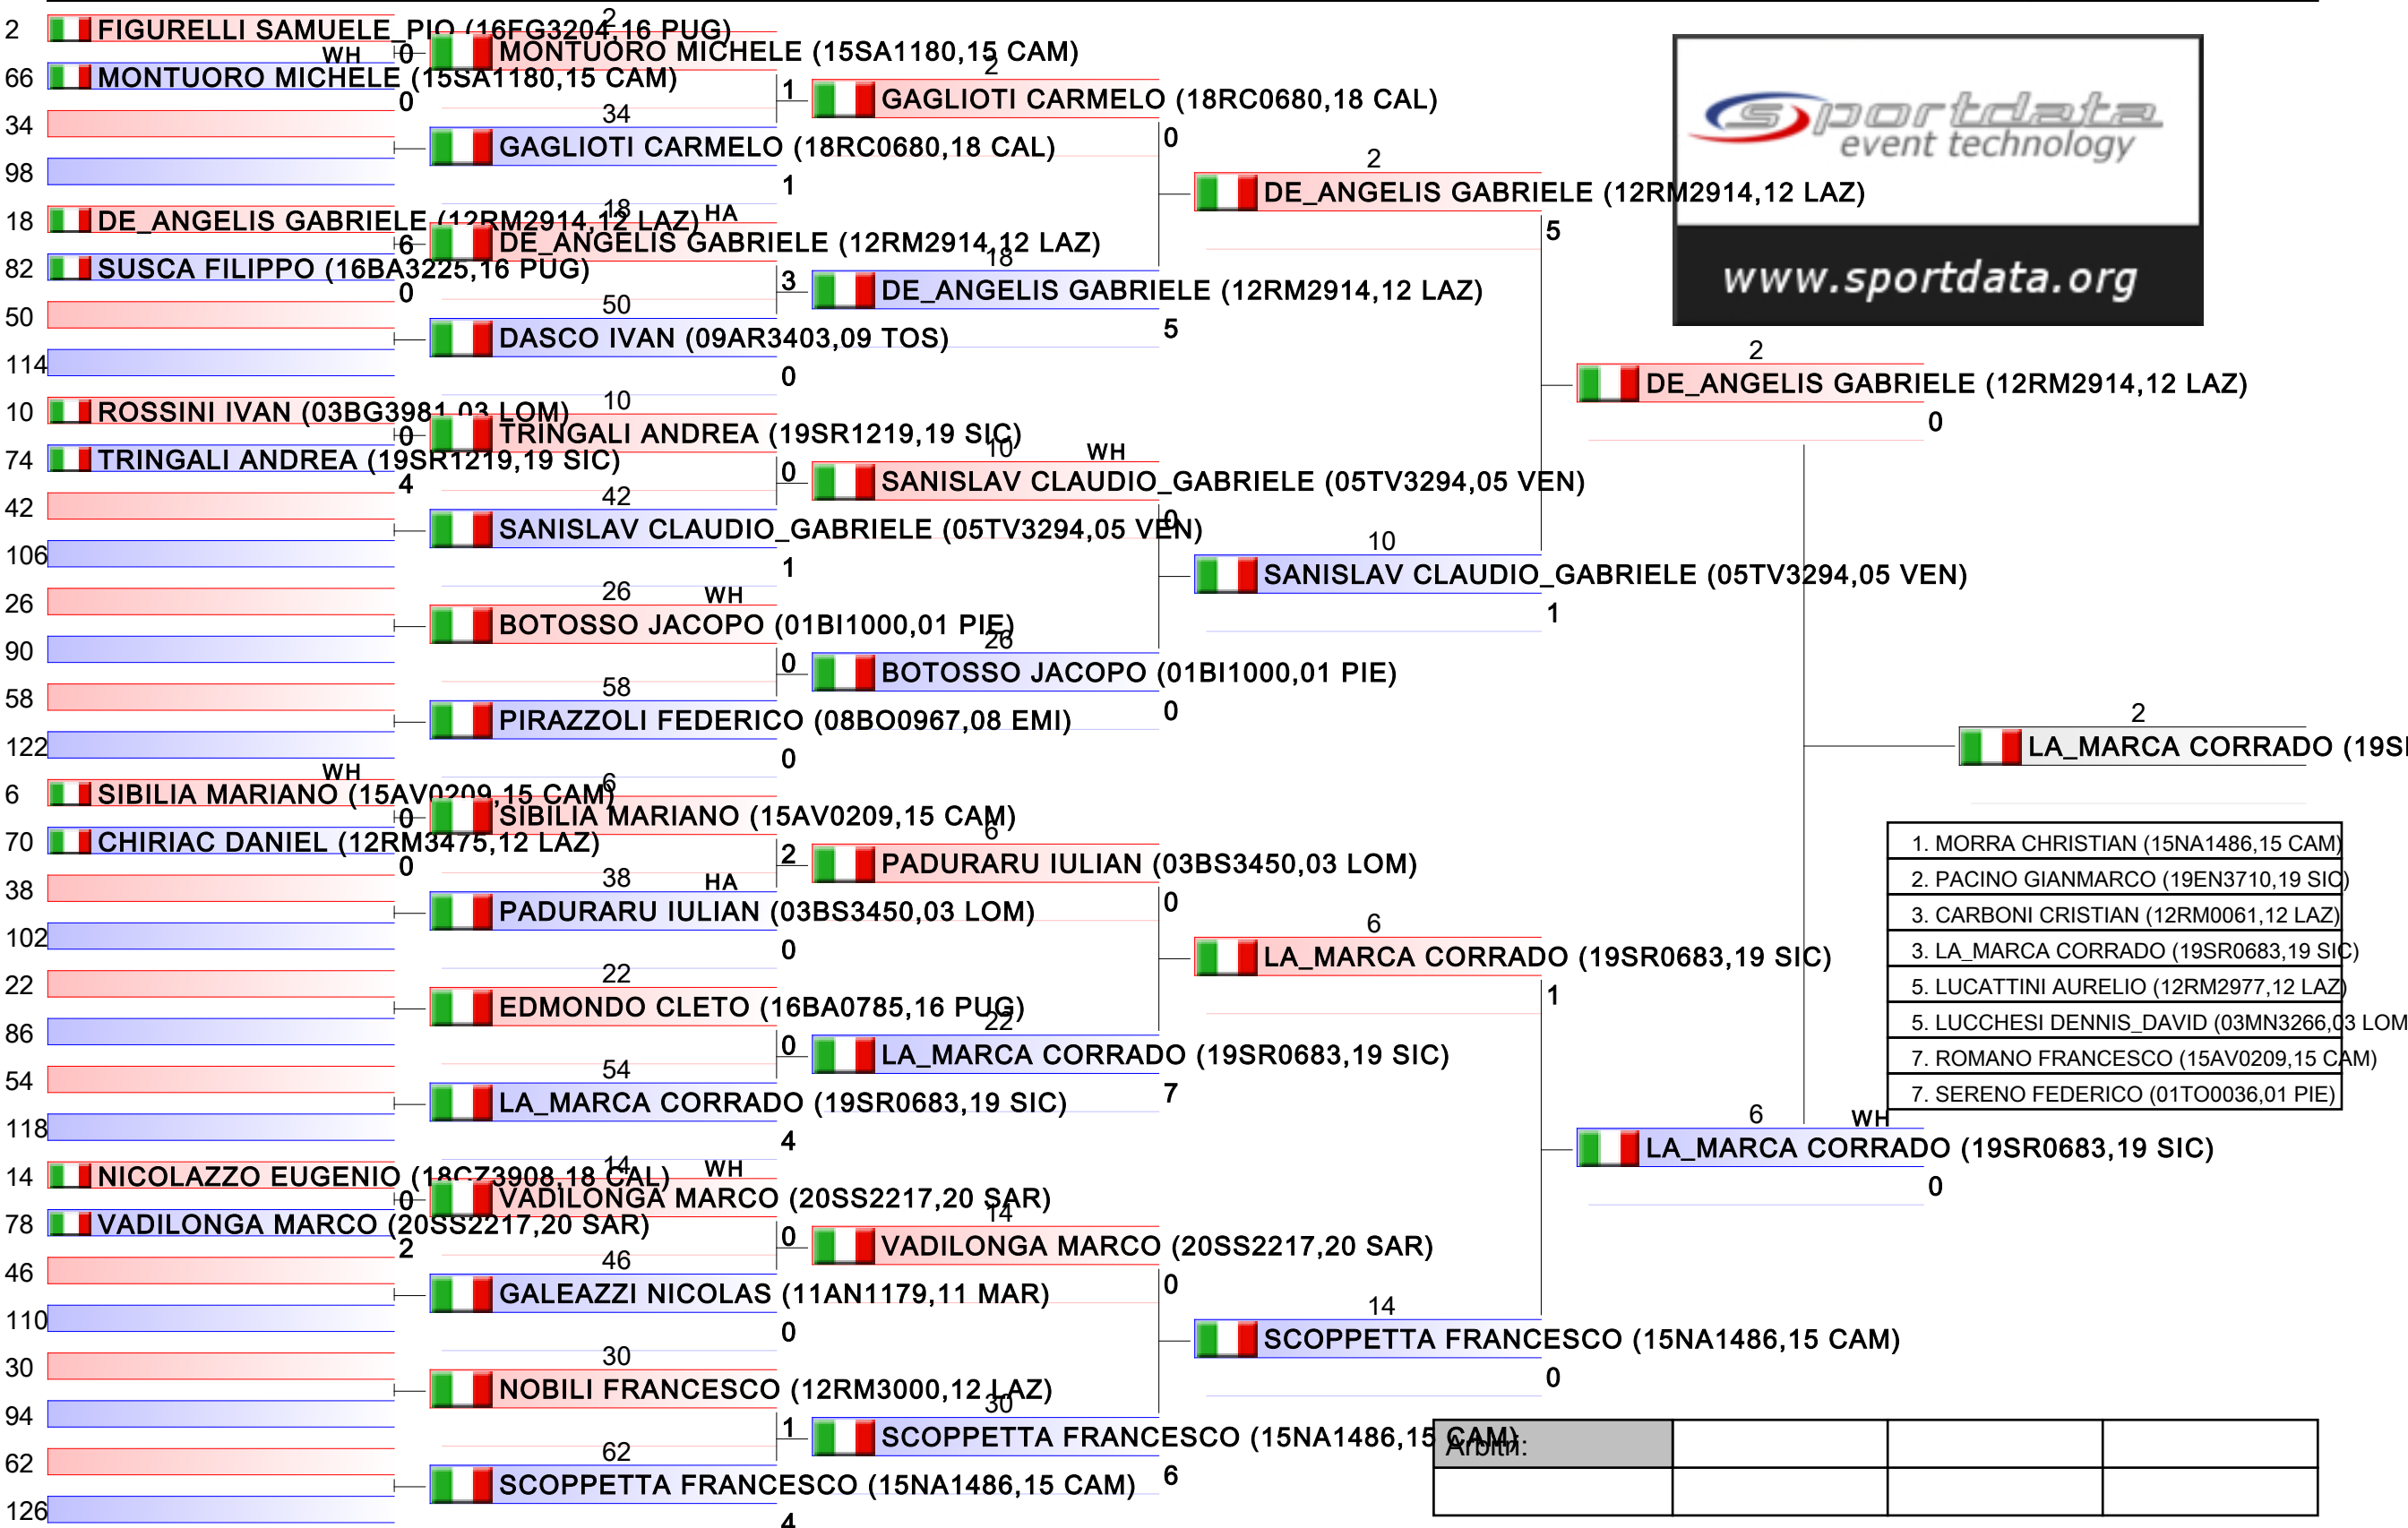

JUNIORES M KUMITE 61 KG

2018-CAMPIONATO ITALIANO JUNIORES KUMITE M/F, PALAPELLICONE - V.le STAZIONE DI CASTEL FUSANO, LIDO DI OSTIA, ITA

Tatami
4 09:00

Tabelloni - Pool
3/4

1. MORRA CHRISTIAN (15NA1486, 15 CAM)
2. PACINO GIANMARCO (19EN3710, 19 SIC)
3. CARBONI CRISTIAN (12RM0061, 12 LAZ)
3. LA_MARCA CORRADO (19SR0683, 19 SIC)
5. LUCATTINI AURELIO (12RM2977, 12 LAZ)
5. LUCCHESI DENNIS_DAVID (03MN3266, 03 LOM)
7. ROMANO FRANCESCO (15AV0209, 15 CAM)
7. SERENO FEDERICO (01TO0036, 01 PIE)

Arbitri: