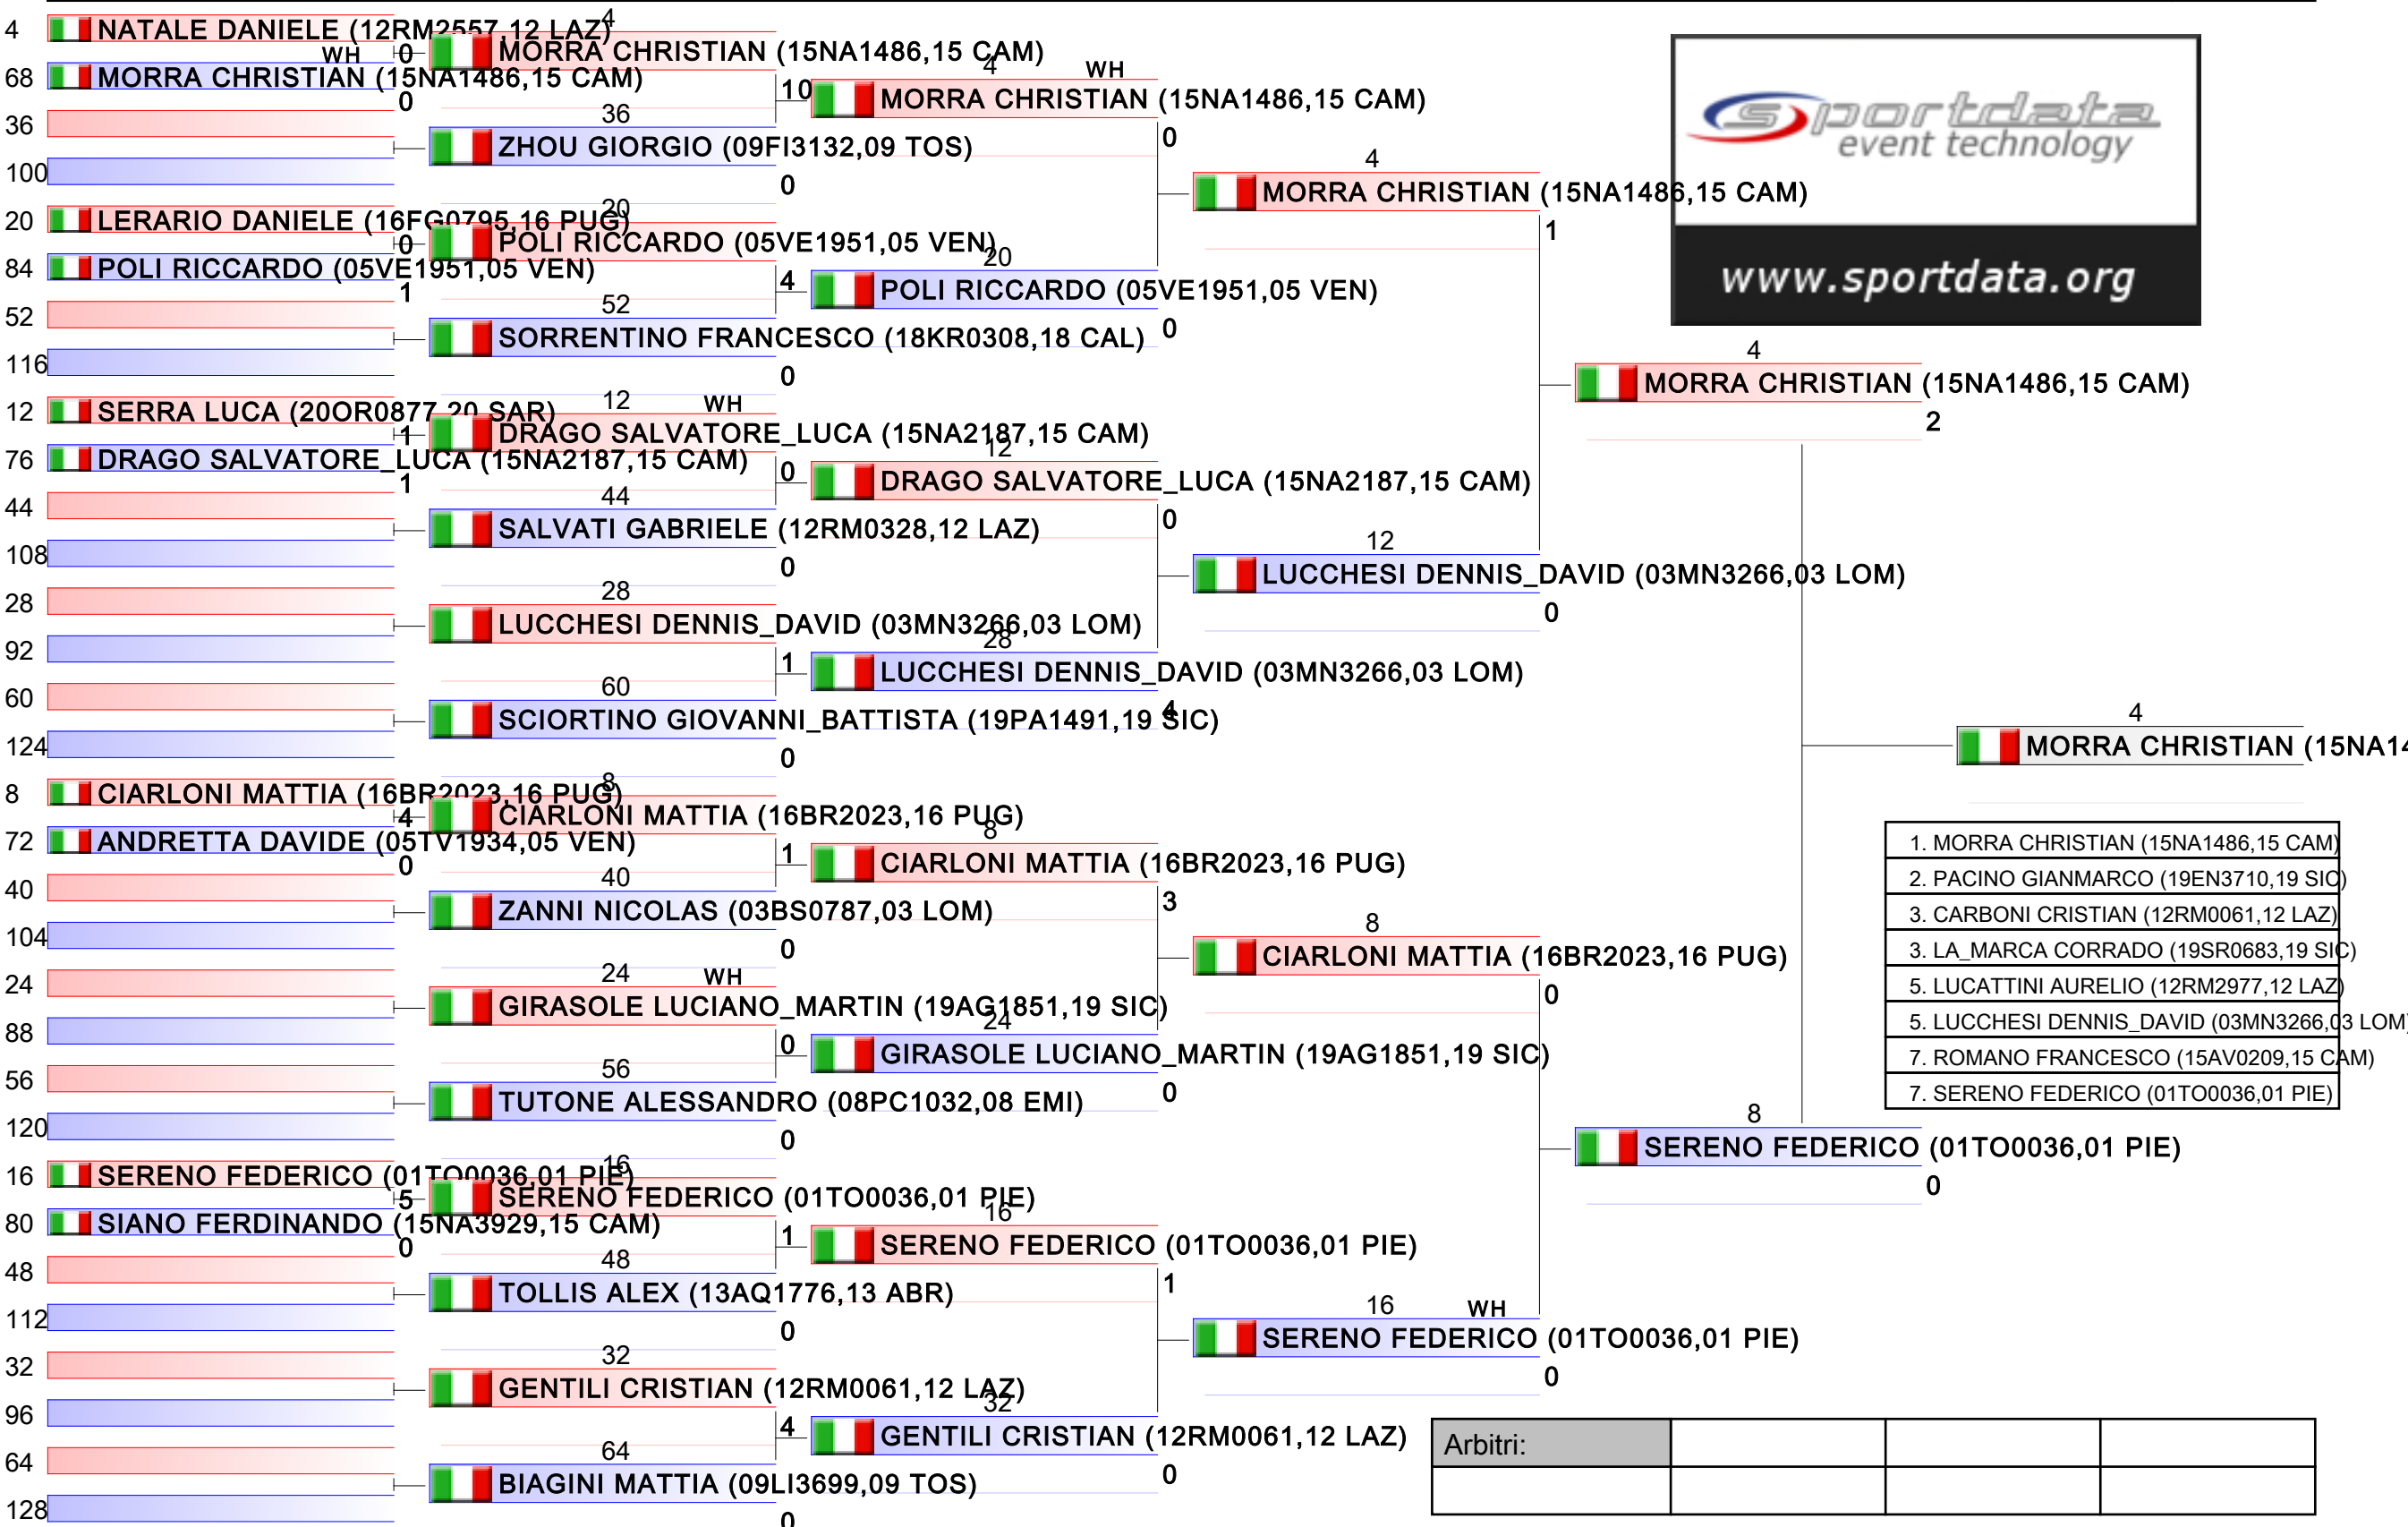

JUNIORES M KUMITE 61 KG

2018-CAMPIONATO ITALIANO JUNIORES KUMITE M/F, PALAPELLICONE - V.le STAZIONE DI CASTEL FUSANO, LIDO DI OSTIA, ITA

Tatami 4 11:15
Tabelloni - Pool 4/4

Arbitri: