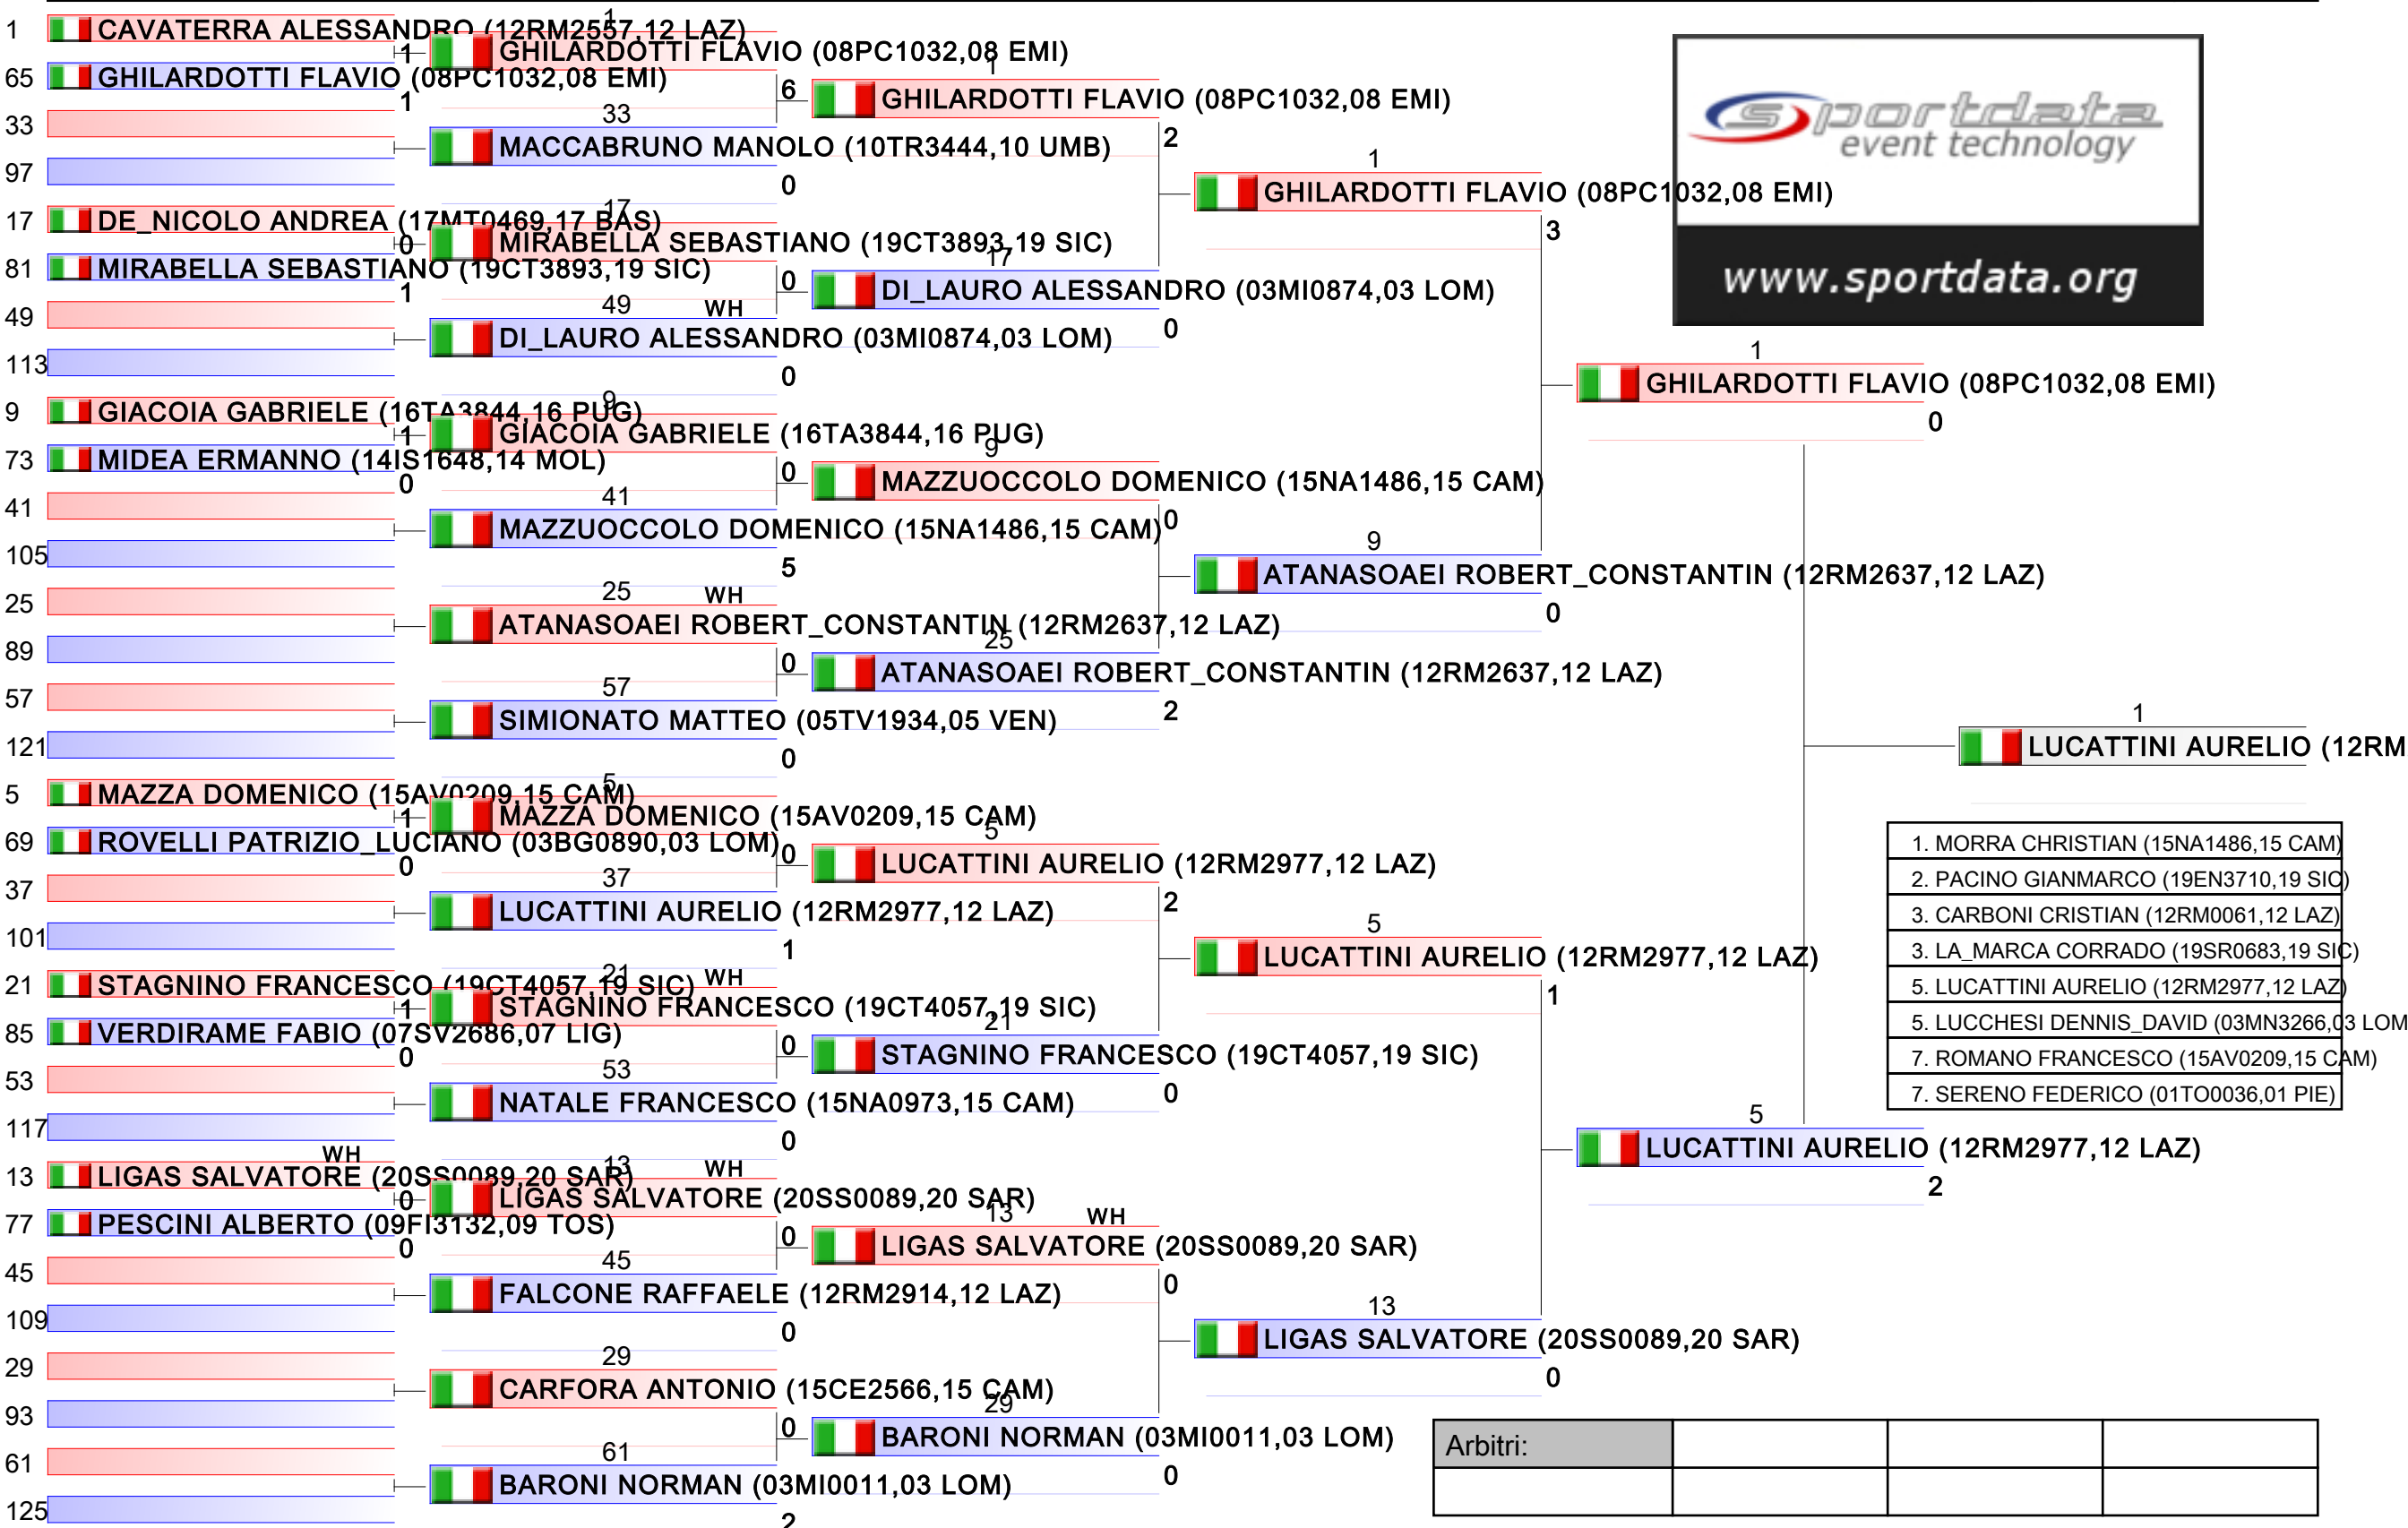

JUNIORES M KUMITE 61 KG

2018-CAMPIONATO ITALIANO JUNIORES KUMITE M/F, PALAPELLICONE - V.le STAZIONE DI CASTEL FUSANO, LIDO DI OSTIA, ITA

Tatami
3 09:00

Tabelloni - Pool
1/4