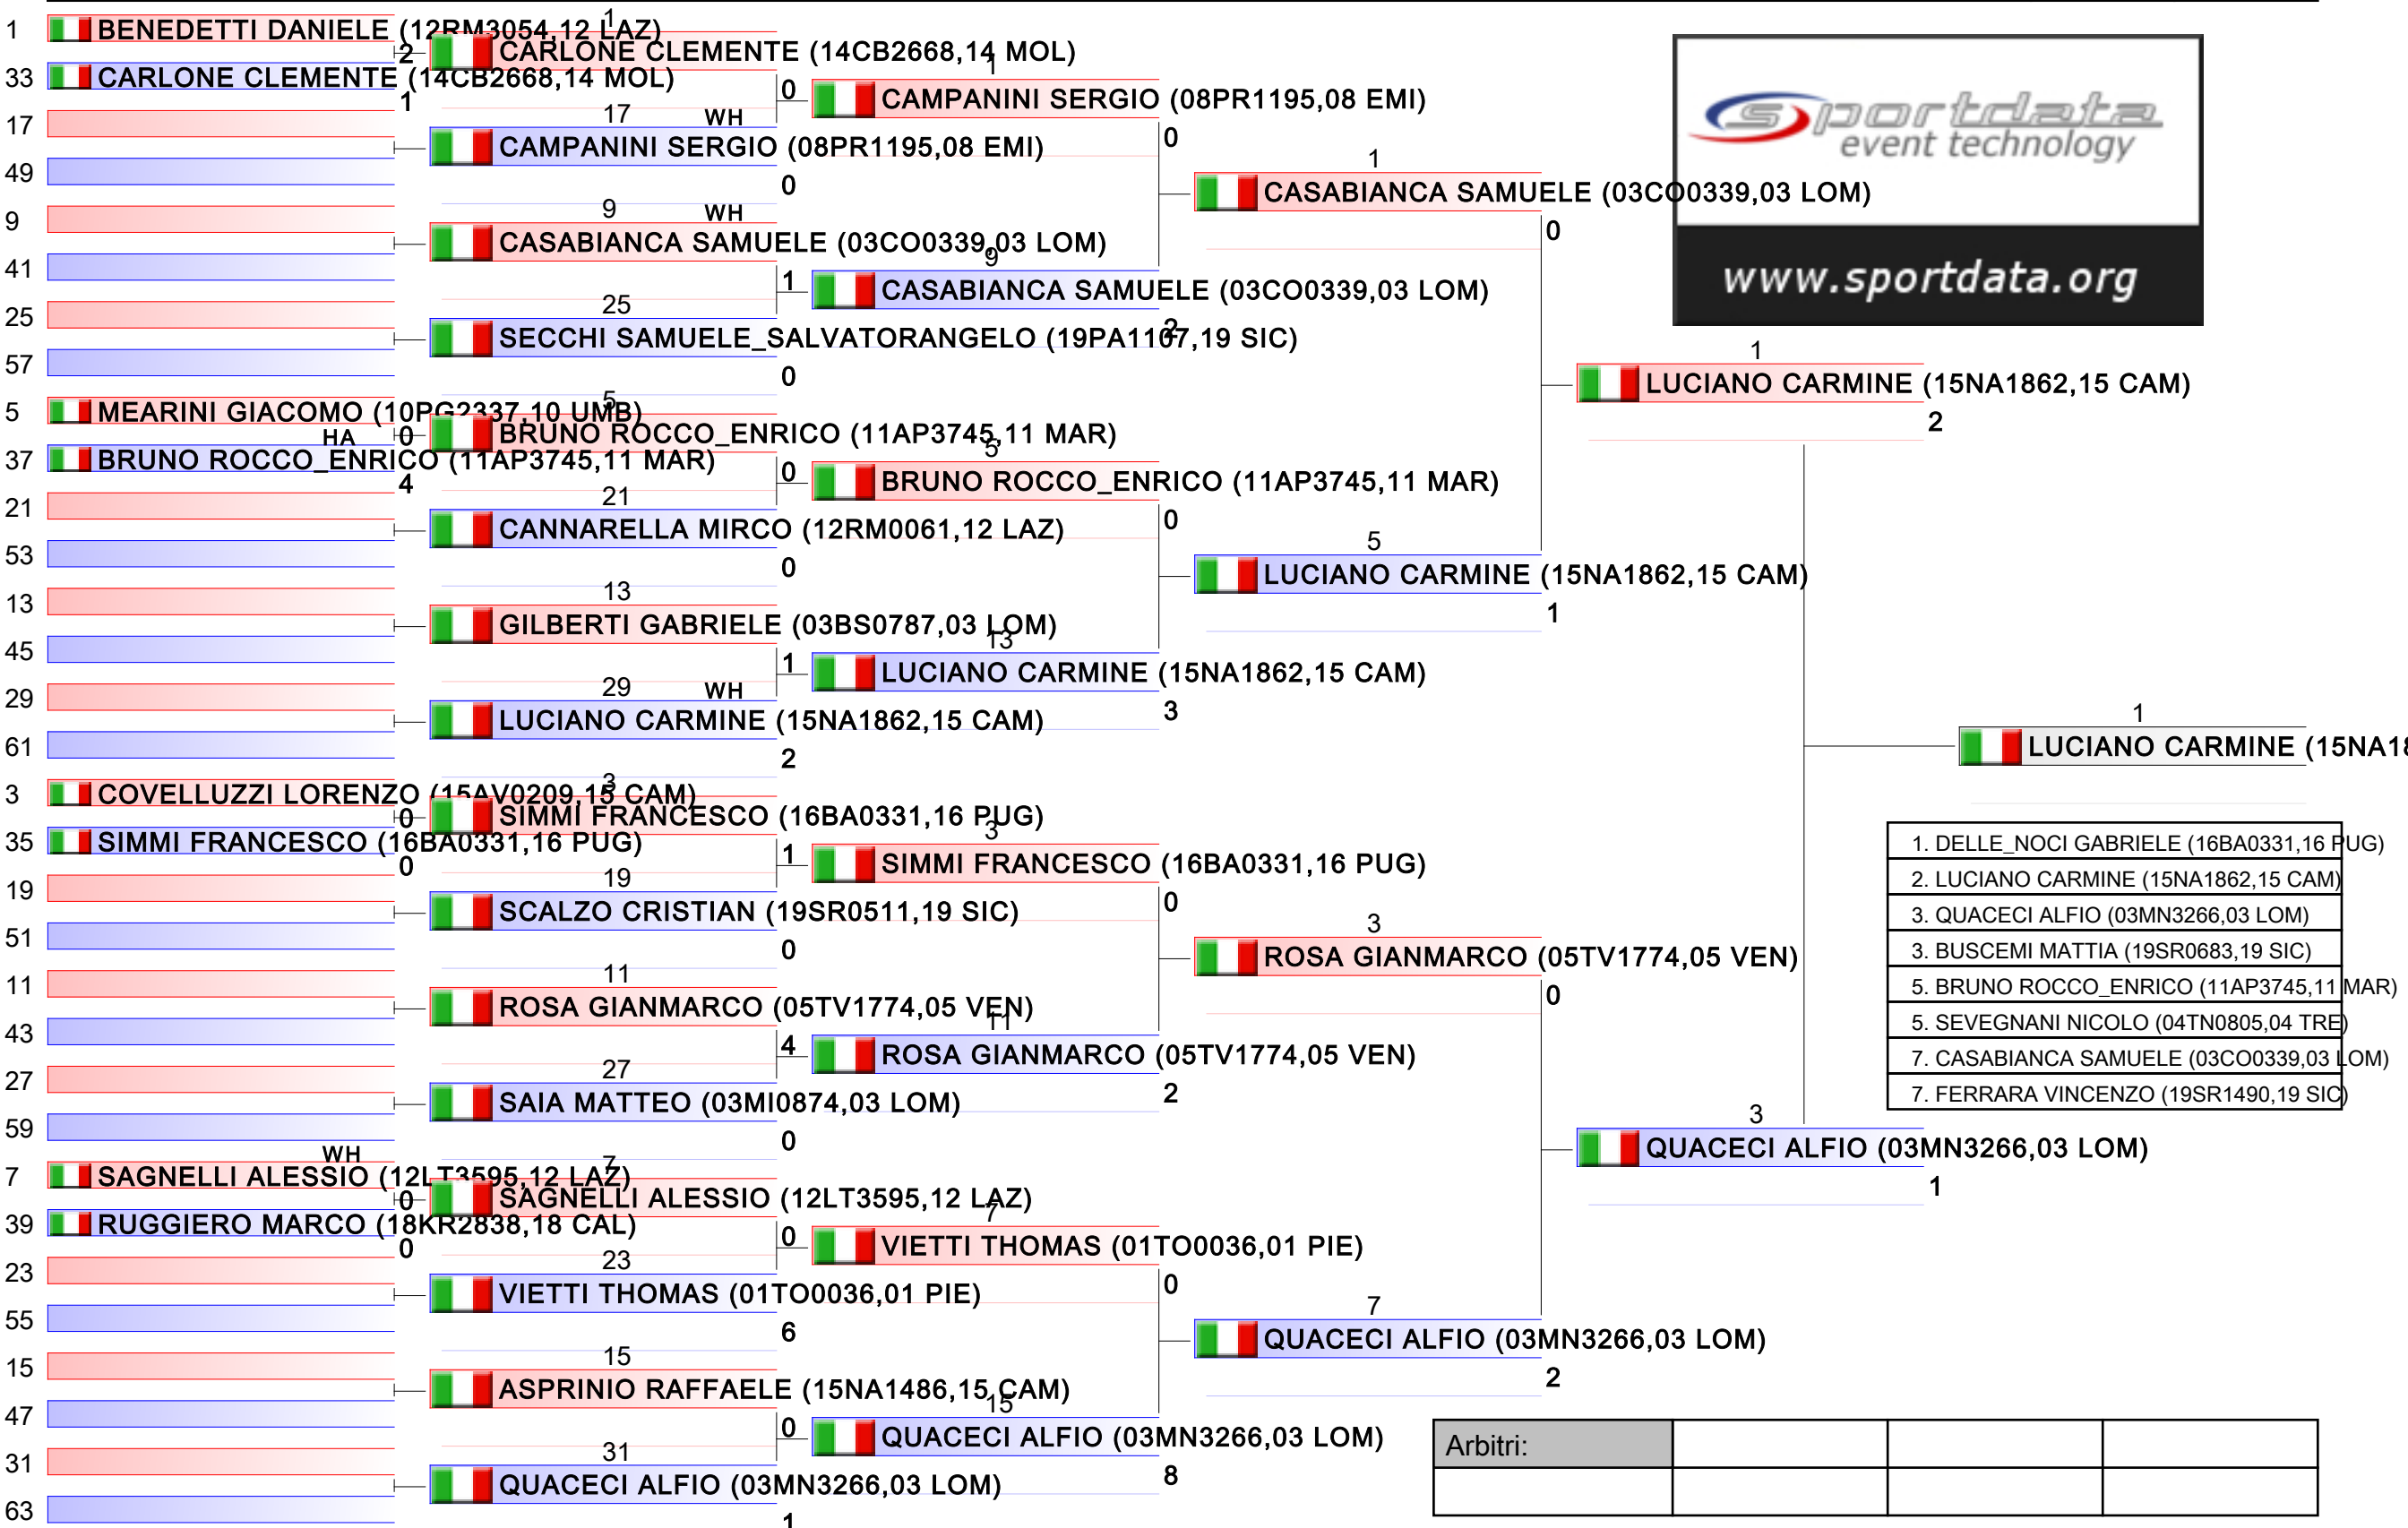

JUNIORES M KUMITE 55 KG

2018-CAMPIONATO ITALIANO JUNIORES KUMITE M/F, PALAPELLICONE - V.le STAZIONE DI CASTEL FUSANO, LIDO DI OSTIA, ITA

Tatami 1 10:45
Tabelloni - Pool 1/2

Arbitri: