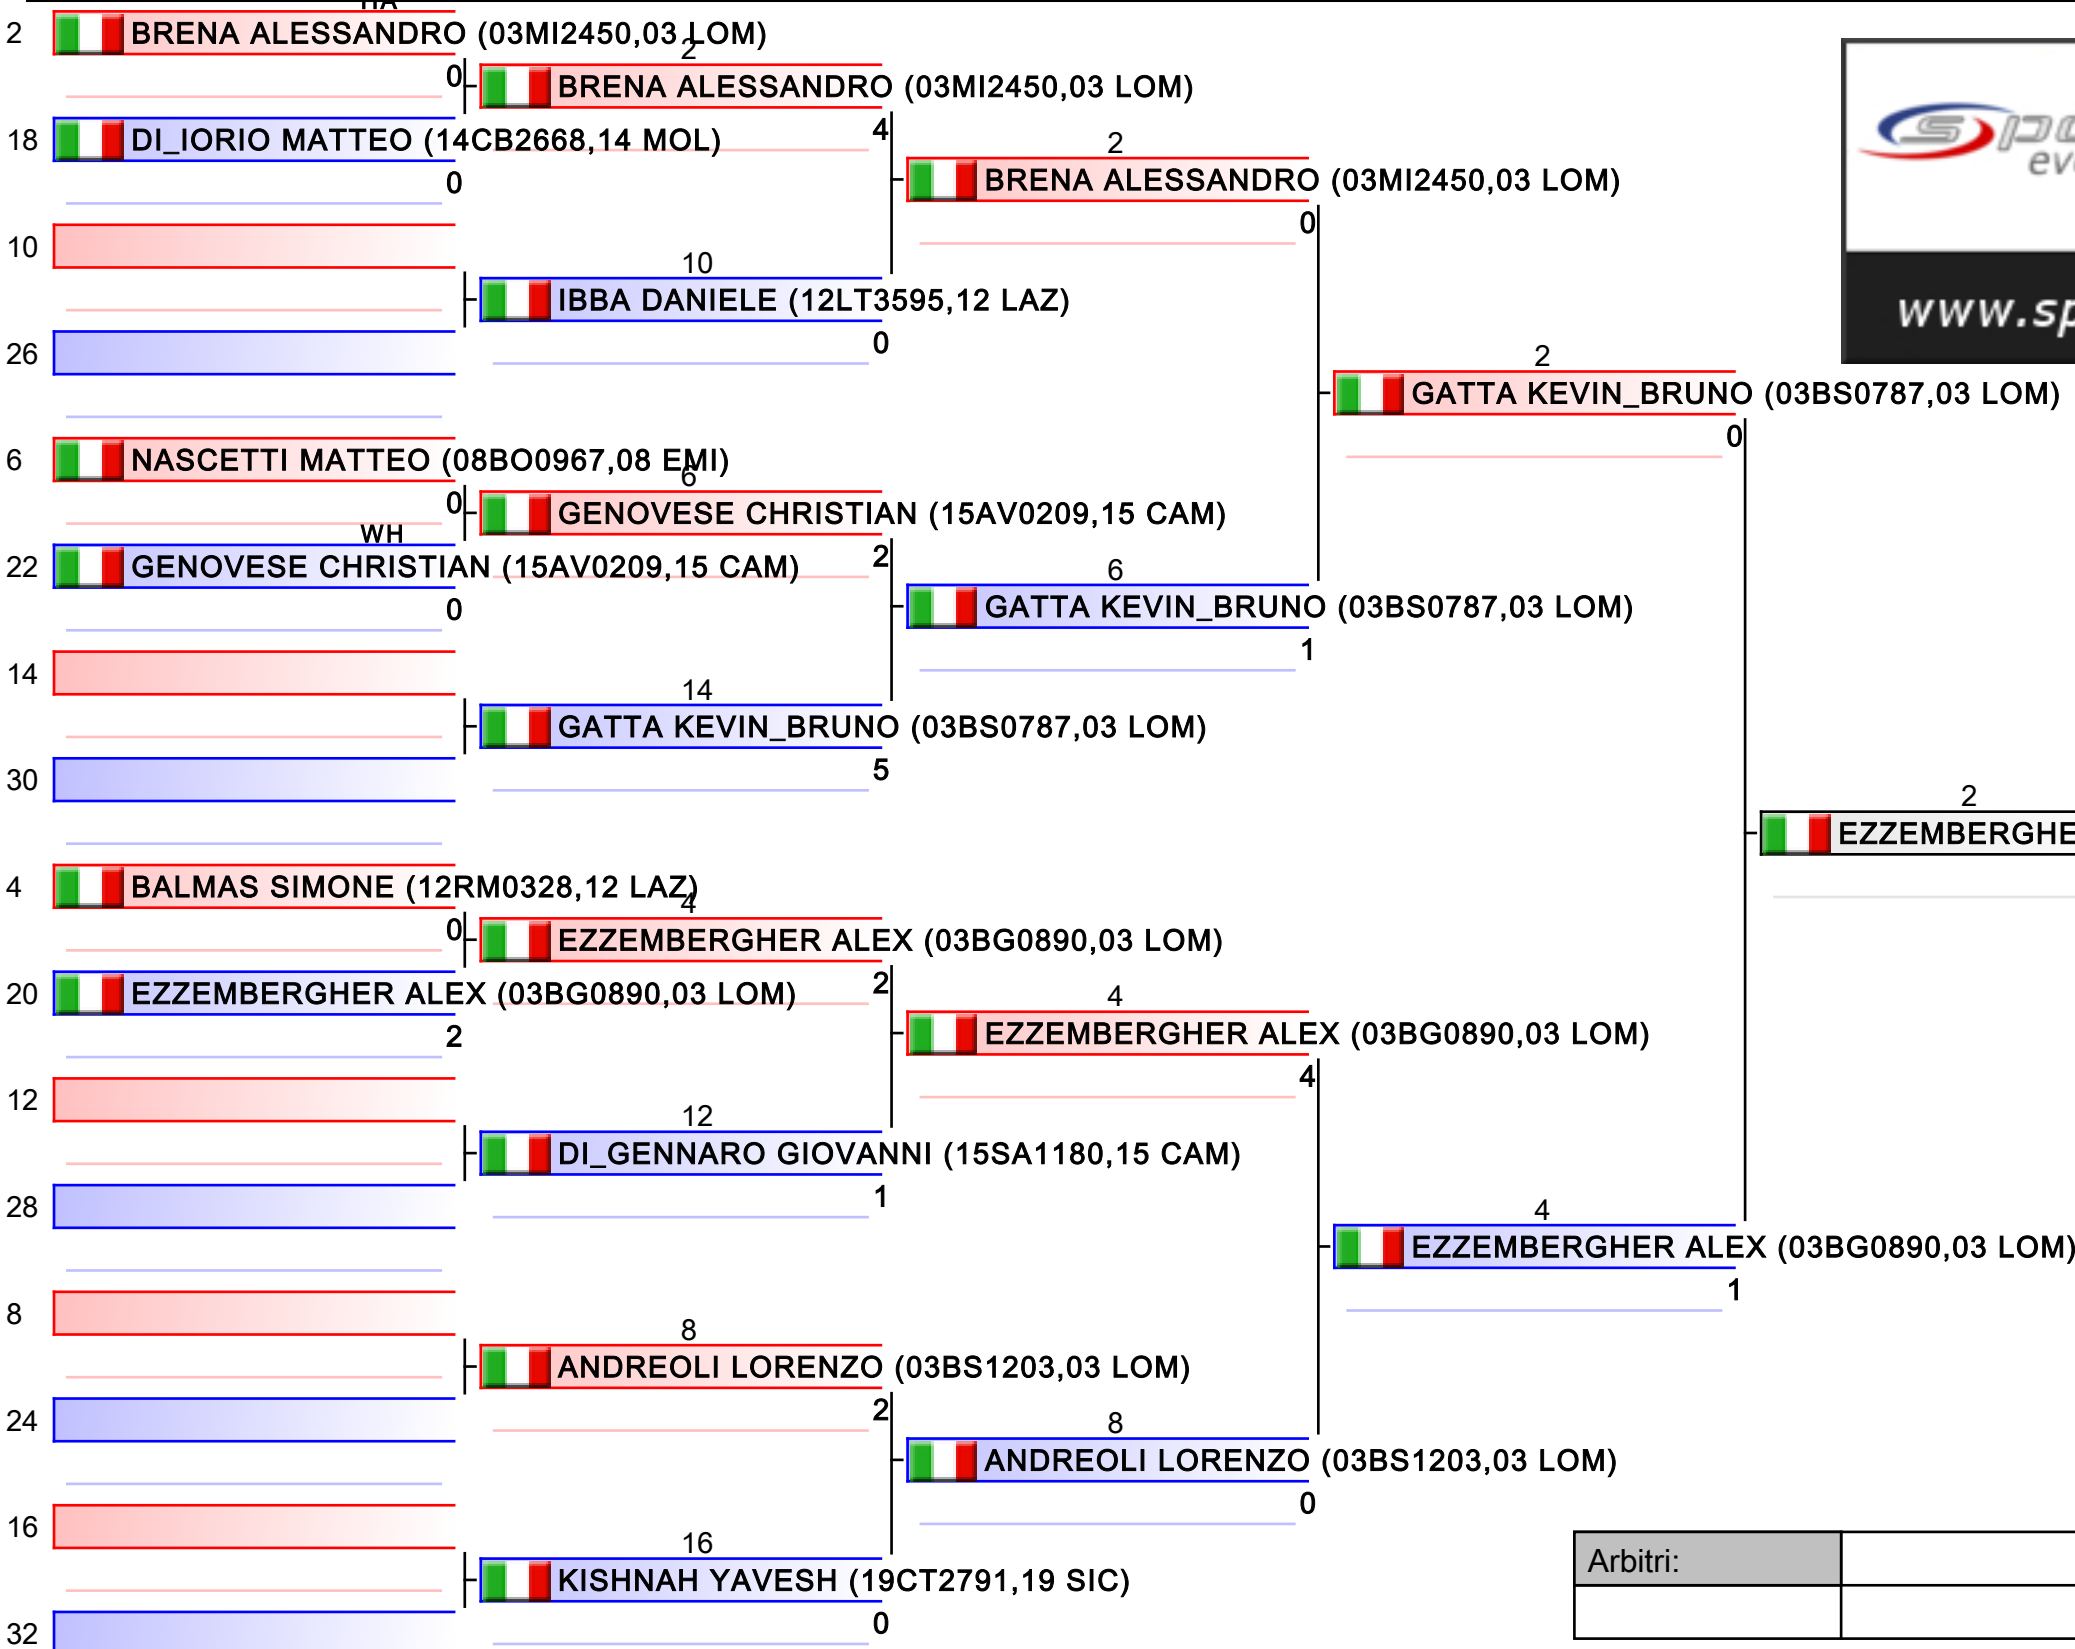

JUNIORES M KUMITE 50 KG

2018-CAMPIONATO ITALIANO JUNIORES KUMITE M/F, PALAPELLICONE - V.le STAZIONE DI CASTEL FUSANO, LIDO DI OSTIA, ITA

Tatami 2 09:00
Tabelloni - Pool 2/2

1. PRESTANA SIMONE (01TO0036,01 PIE)
2. EZZEMBERGHER ALEX (03BG0890,03 LOM)
3. PARISI SALVATORE (19SR0683,19 SIC)
3. ANDREOLI LORENZO (03BS1203,03 LOM)
5. ESPOSITO LORENZO (16BA0331,16 PUG)
5. GATTA KEVIN_BRUNO (03BS0787,03 LOM)
7. FINARDI EDOARDO (03MI0916,03 LOM)
7. BALMAS SIMONE (12RM0328,12 LAZ)

Arbitri: