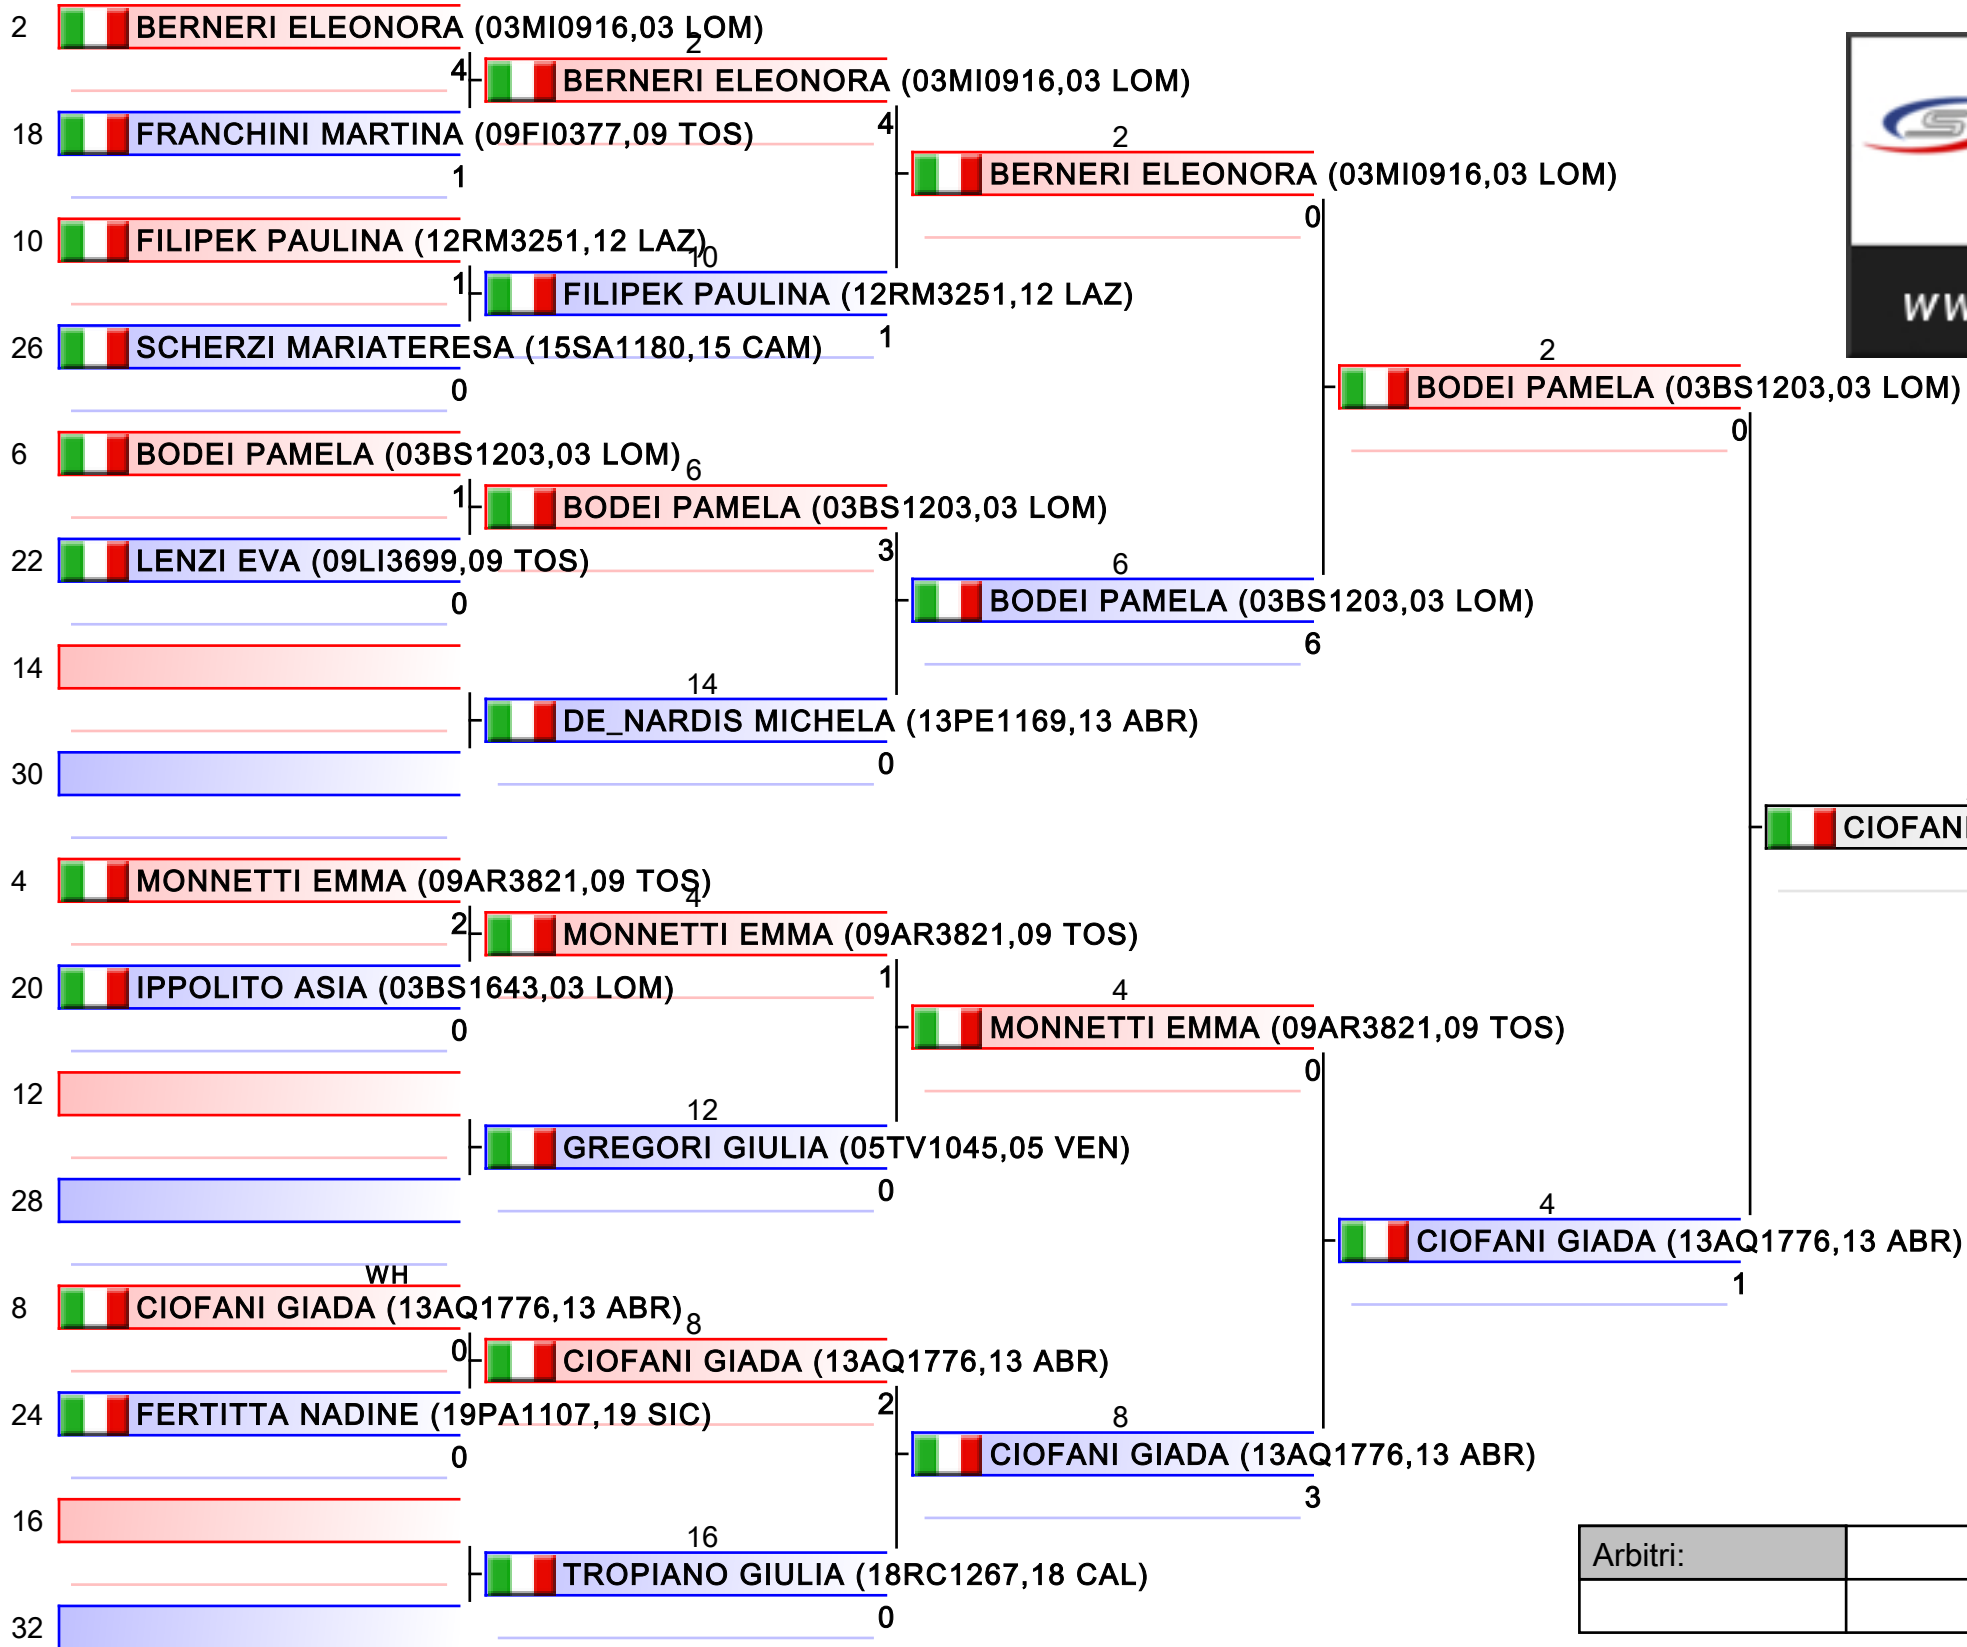

JUNIORES F KUMITE 66 KG

2018-CAMPIONATO ITALIANO JUNIORES KUMITE M/F, PALAPELLICONE - V.le STAZIONE DI CASTEL FUSANO, LIDO DI OSTIA, ITA

Tatami 2 11:10
Tabelloni - Pool 2/2

1. DI_COSIMO GIORGIA (13AQ1776,13 ABR)
2. CIOFANI GIADA (13AQ1776,13 ABR)
3. BODEI PAMELA (03BS1203,03 LOM)
3. MAINI VALENTINA (08PC1032,08 EMI)
5. FERTITTA NADINE (19PA1107,19 SIC)
5. CAPRITTI ANASTASIA (19ME2886,19 SIC)
7. MONNETTI EMMA (09AR3821,09 TOS)
7. FUGAZZA ARIANNA (03MI0011,03 LOM)

Arbitri: