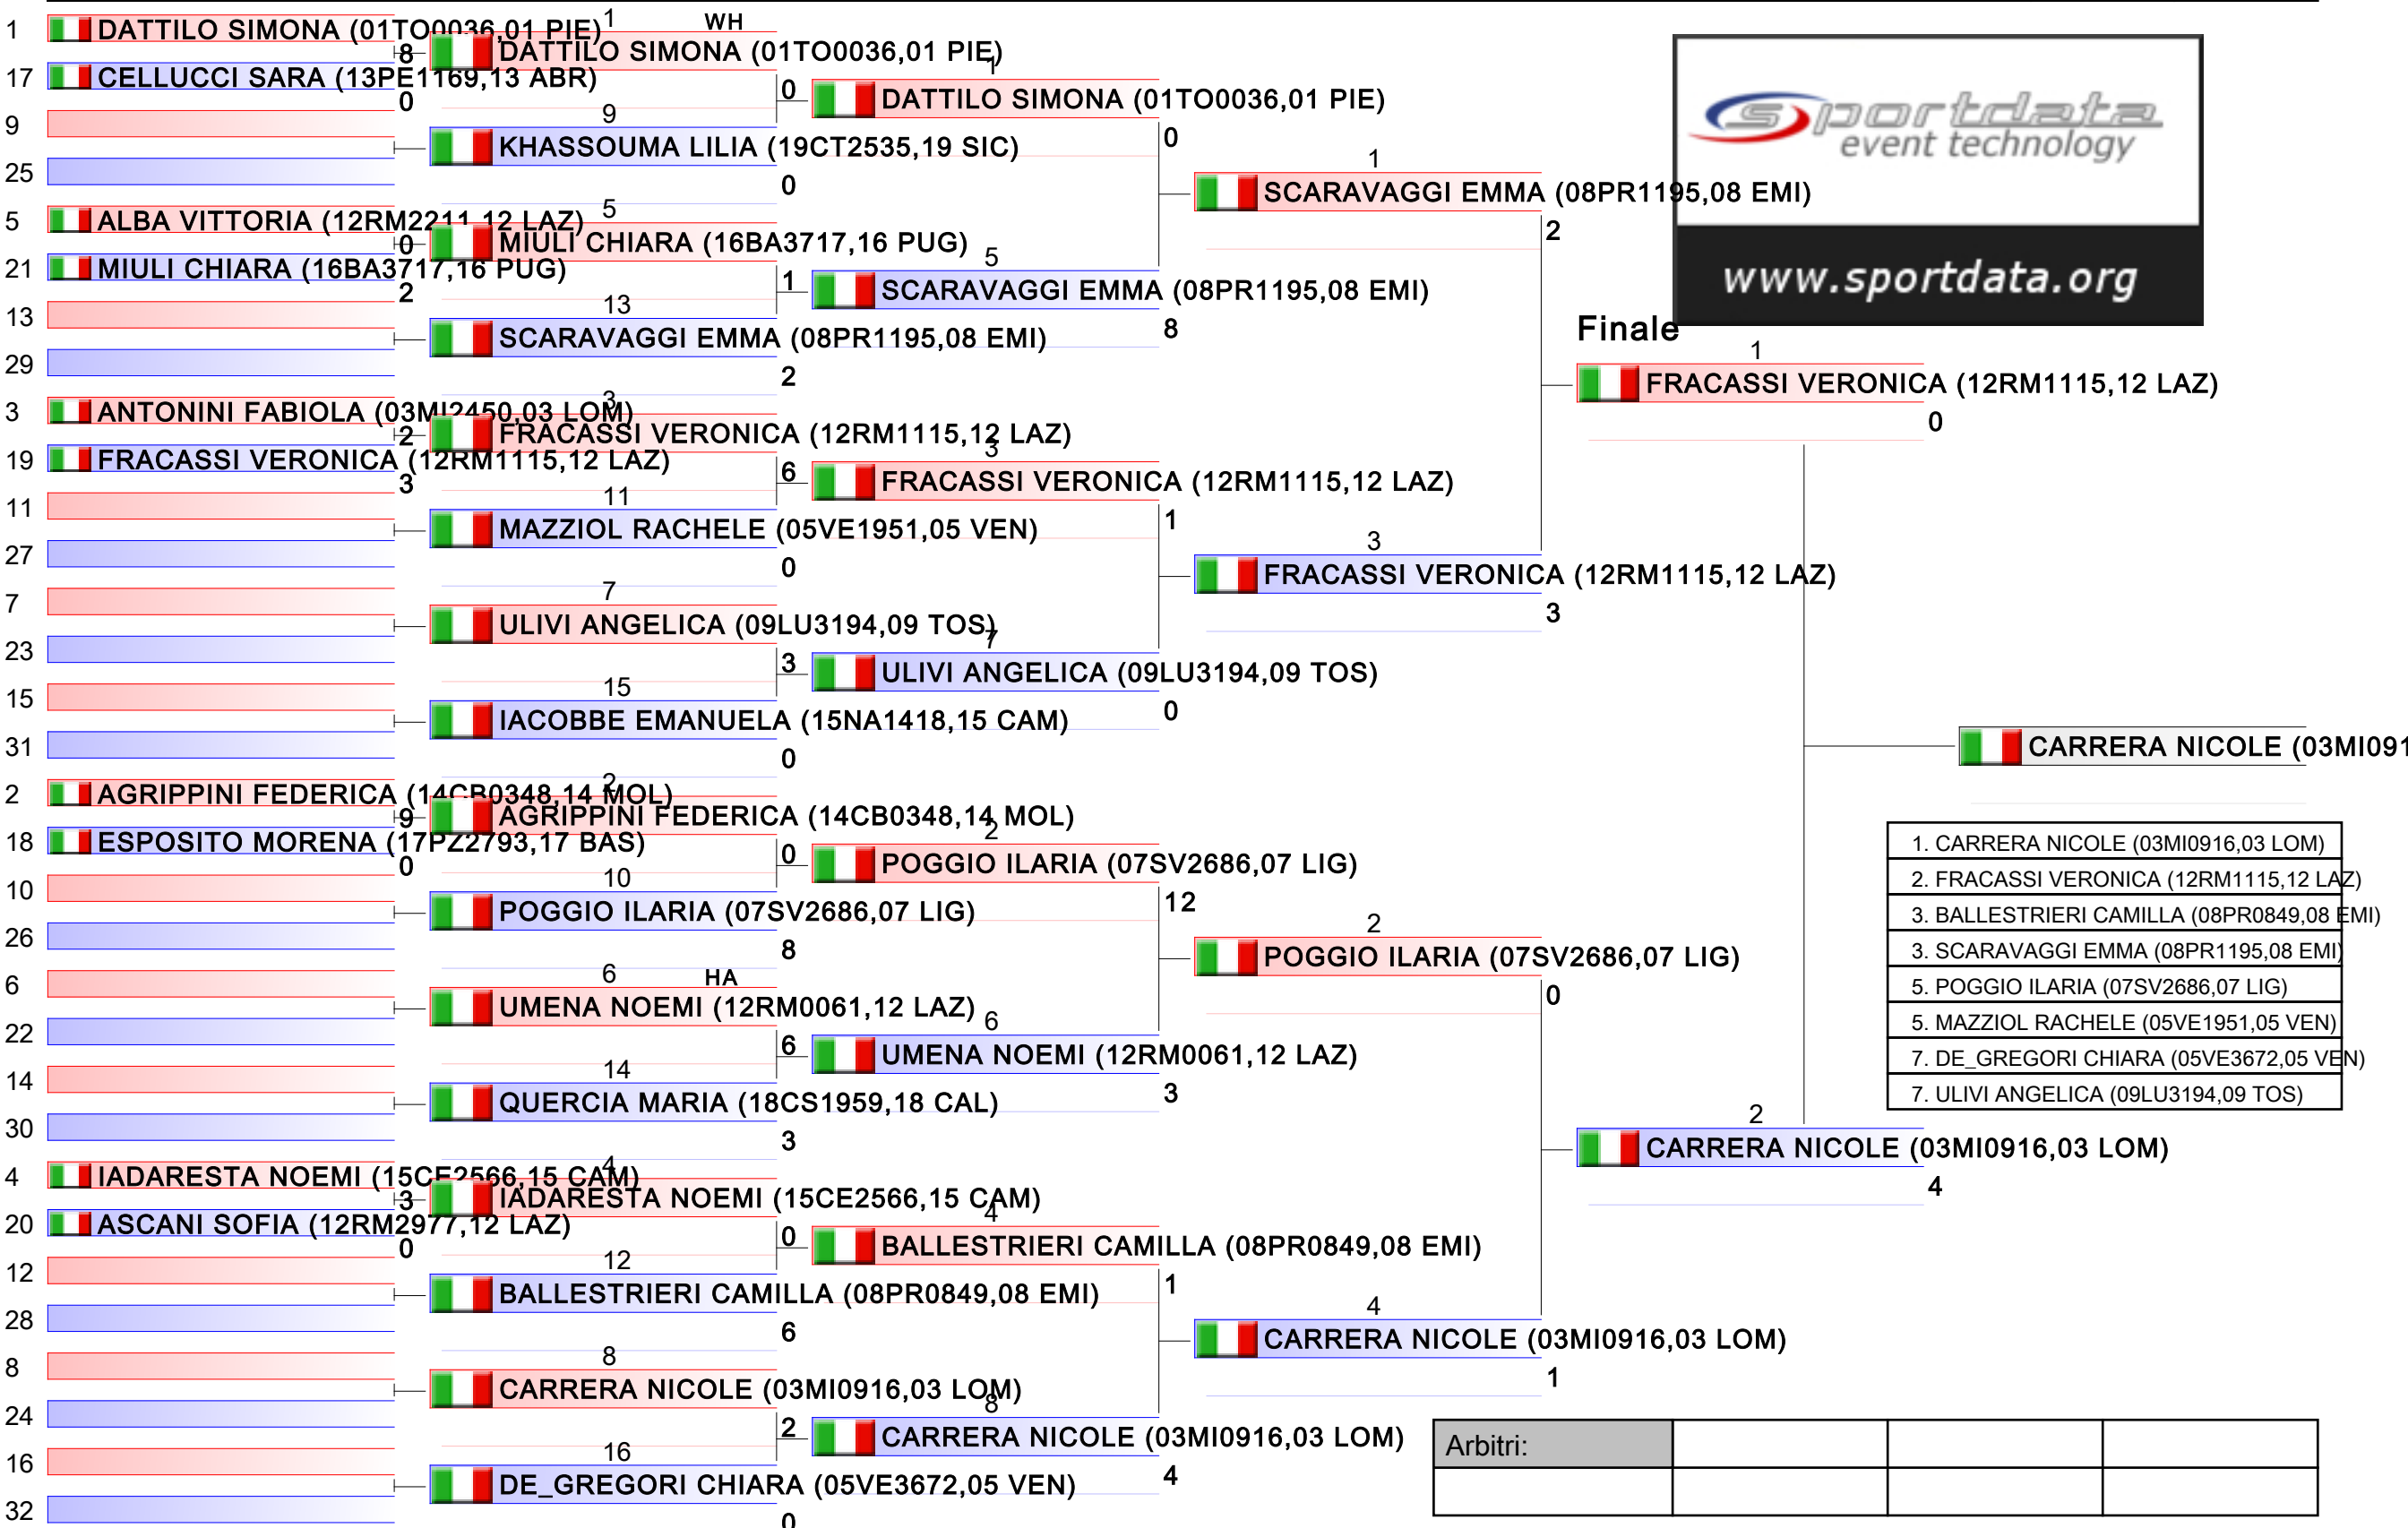

JUNIORES F KUMITE 66+ KG

2018-CAMPIONATO ITALIANO JUNIORES KUMITE M/F, PALAPELLICONE - V.le STAZIONE DI CASTEL FUSANO, LIDO DI OSTIA, ITA

Tatami 2 09:00
Tabelloni - Pool 1/1

Arbitri: