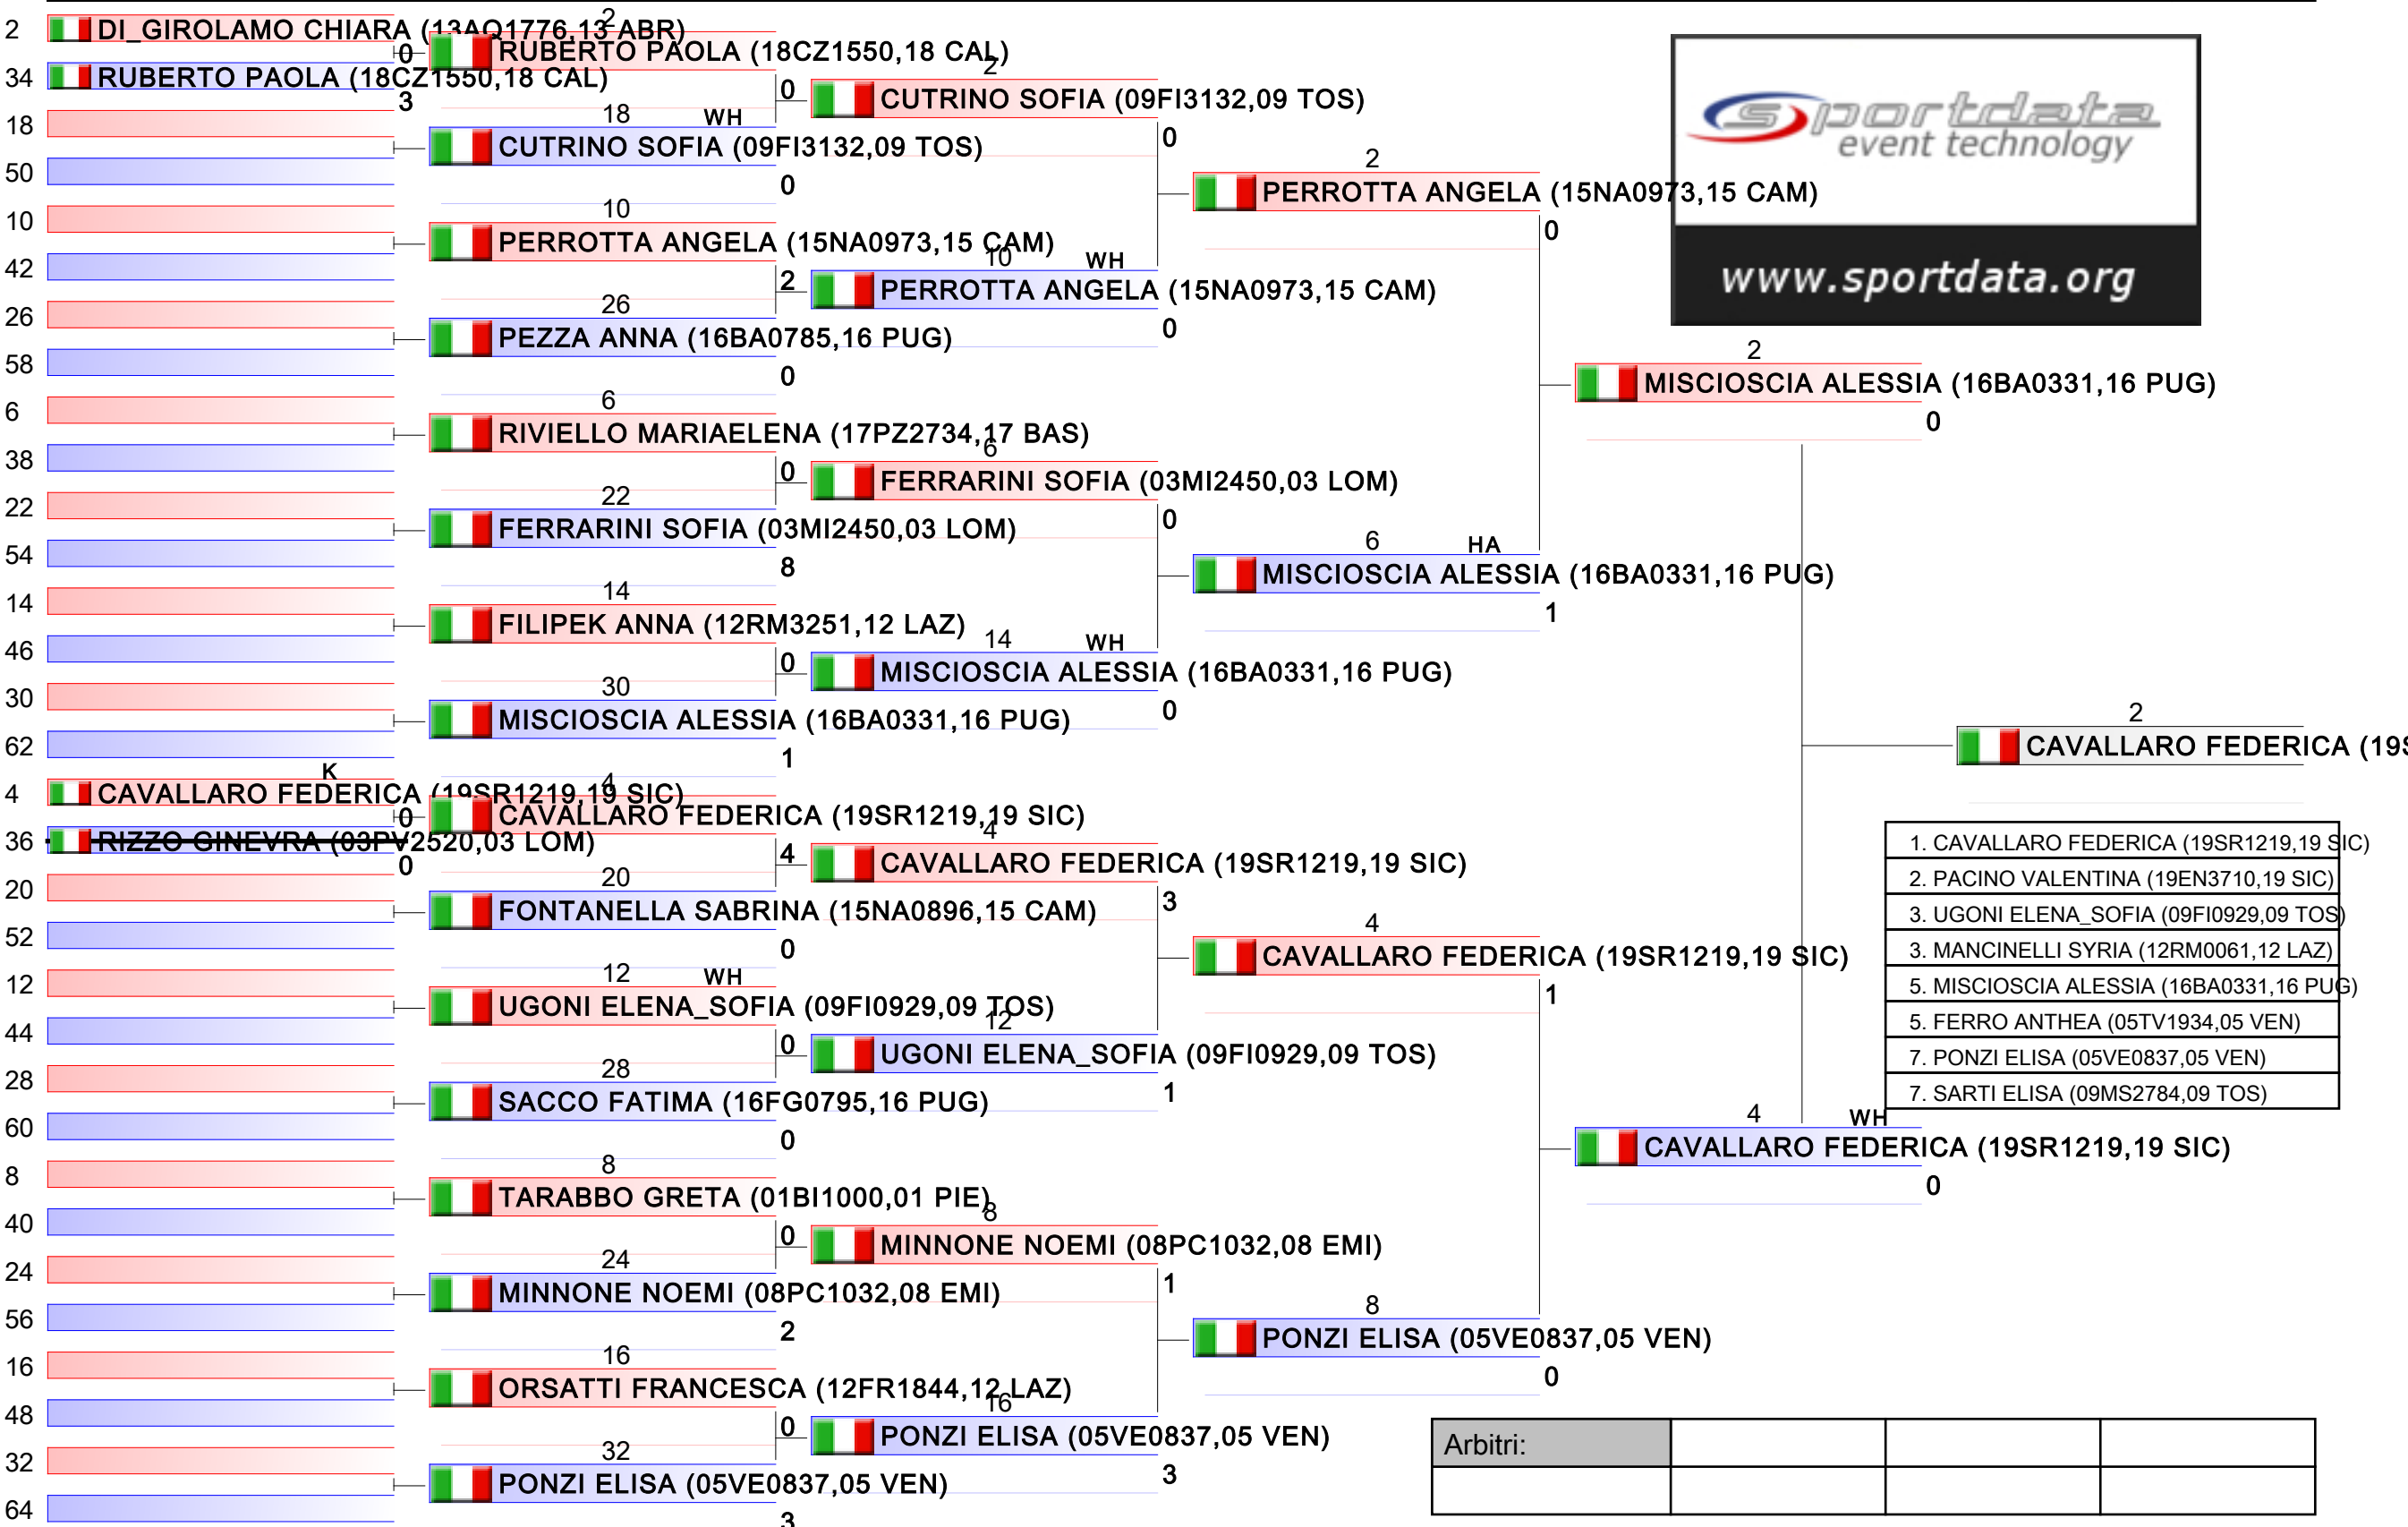

JUNIORES F KUMITE 59 KG

2018-CAMPIONATO ITALIANO JUNIORES KUMITE M/F, PALAPELLICONE - V.le STAZIONE DI CASTEL FUSANO, LIDO DI OSTIA, ITA

Tatami
4 09:00

Tabelloni - Pool
2/2

1. CAVALLARO FEDERICA (19SR1219,19 SIC)
2. PACINO VALENTINA (19EN3710,19 SIC)
3. UGONI ELENA_SOFIA (09FI0929,09 TOS)
3. MANCINELLI SYRIA (12RM0061,12 LAZ)
5. MISCIOSCIA ALESSIA (16BA0331,16 PUG)
5. FERRO ANTHEA (05TV1934,05 VEN)
7. PONZI ELISA (05VE0837,05 VEN)
7. SARTI ELISA (09MS2784,09 TOS)

Arbitri: