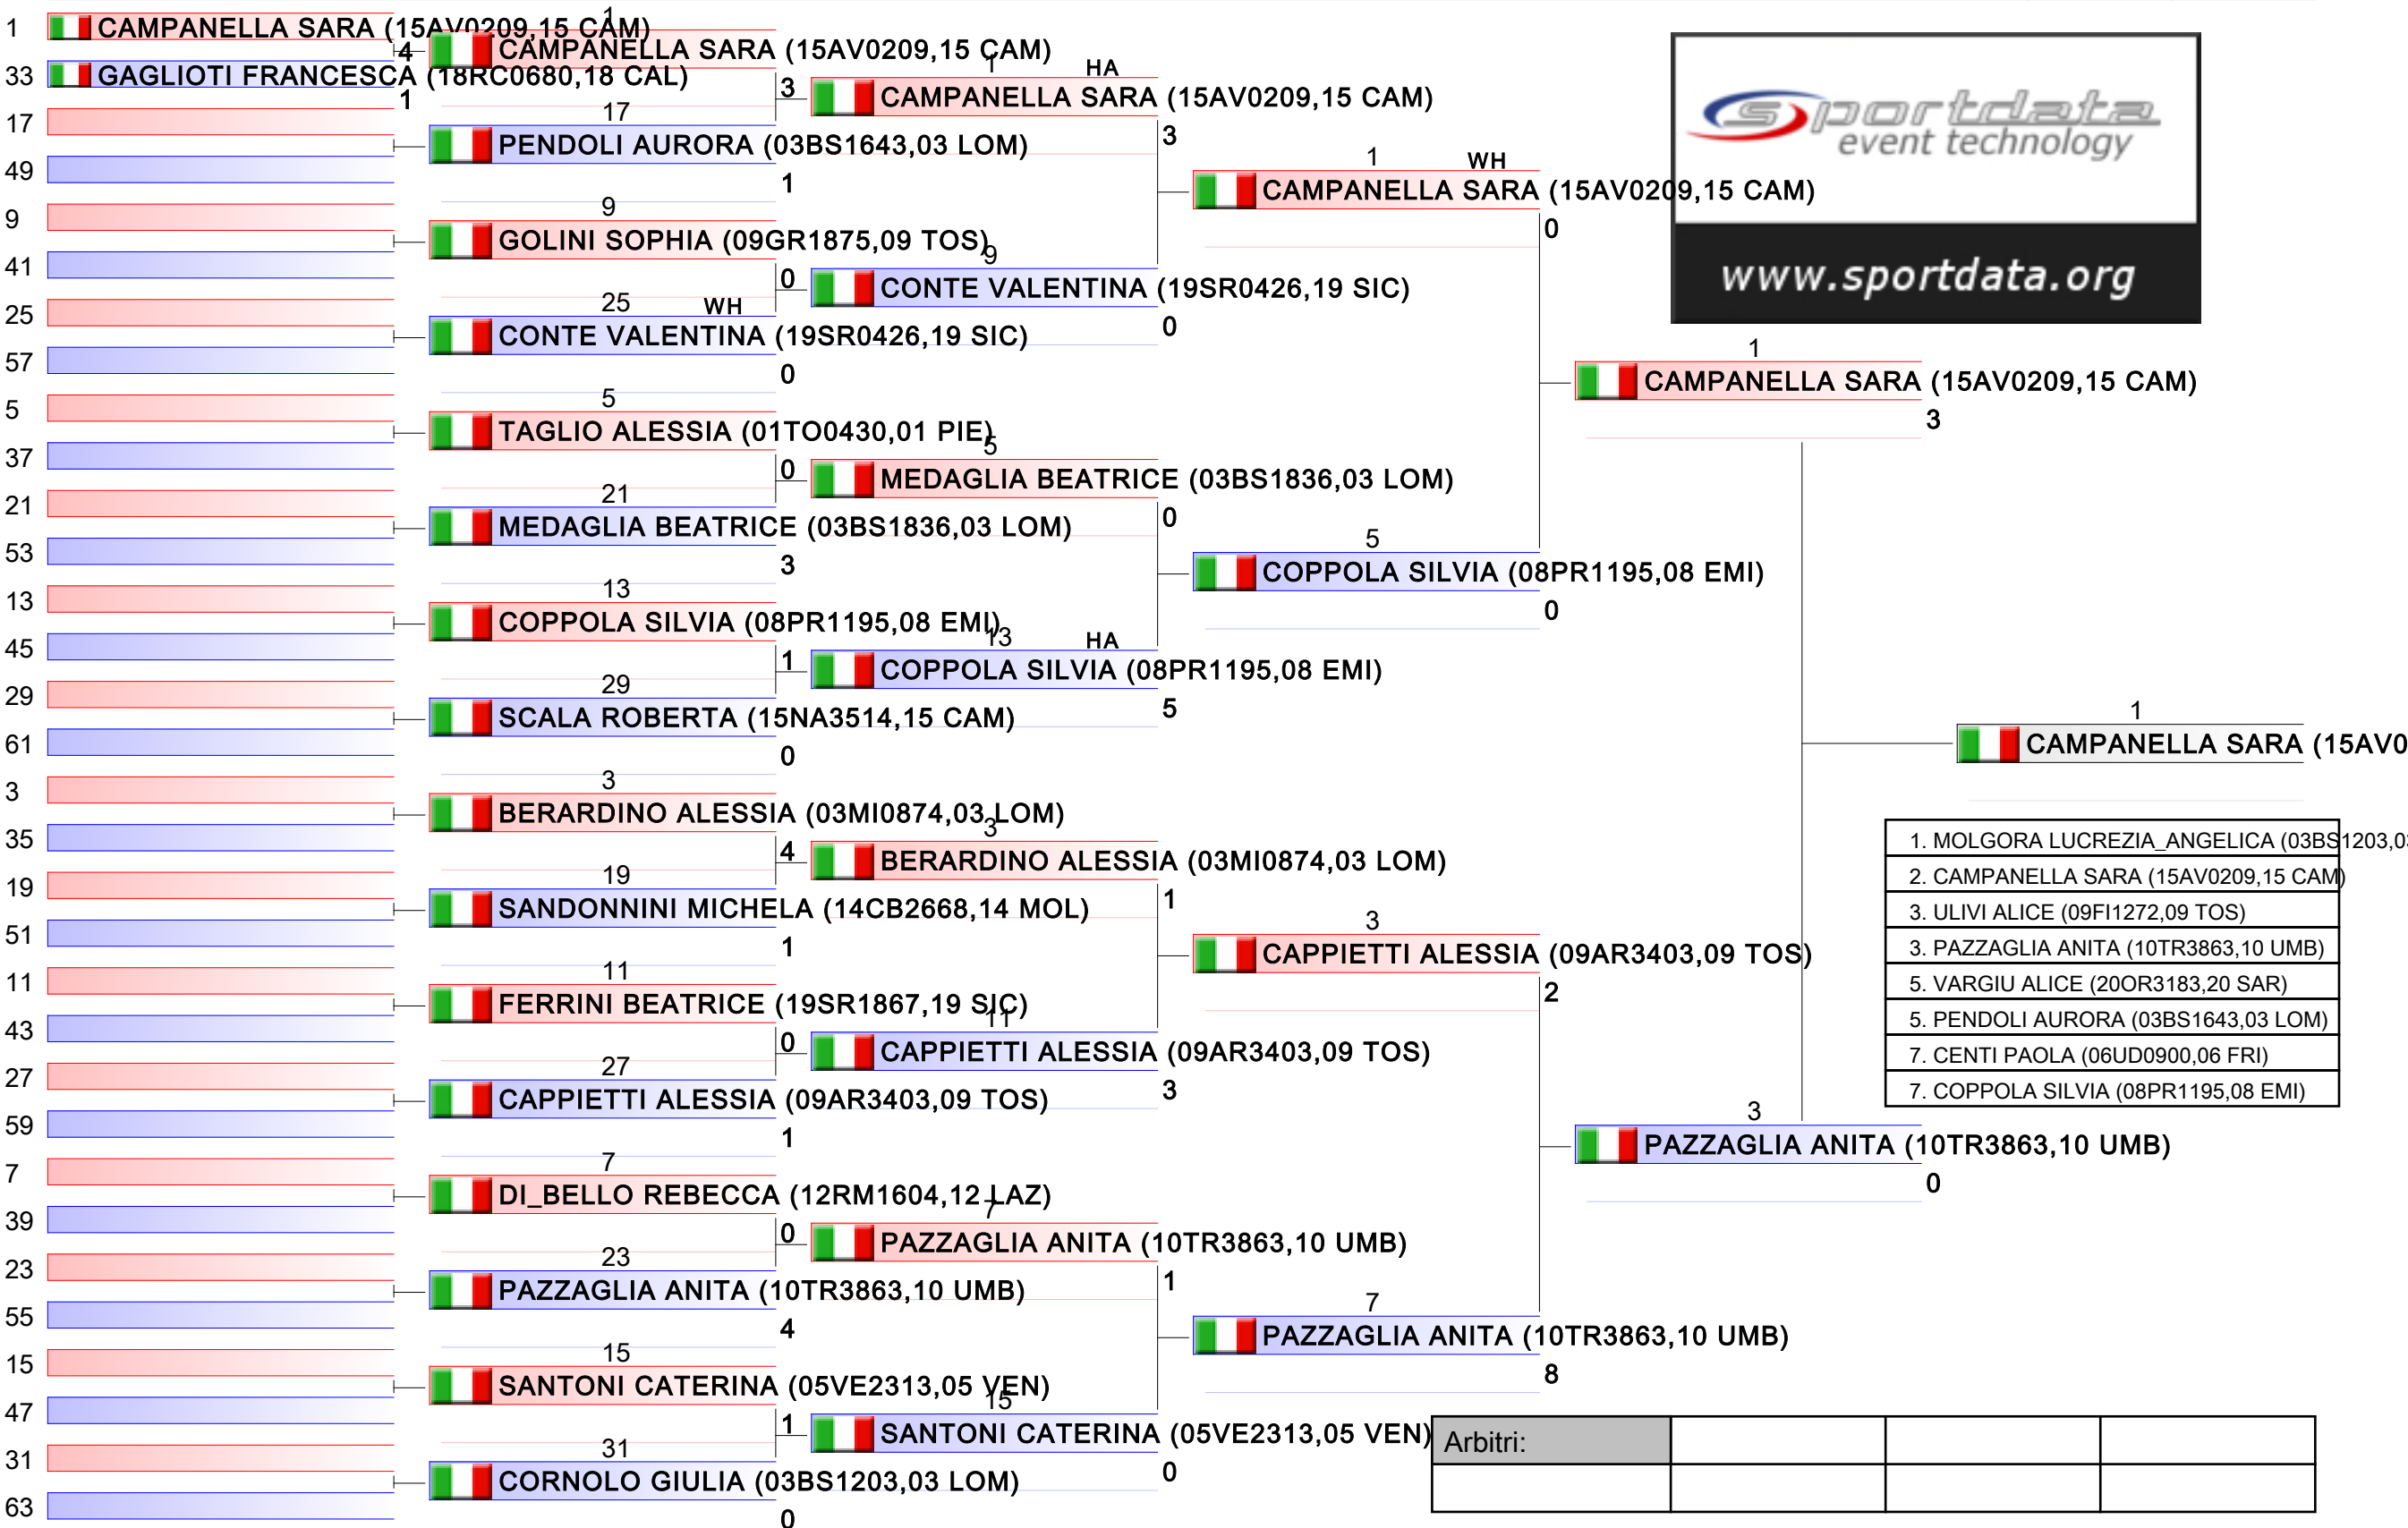

JUNIORES F KUMITE 53 KG

2018-CAMPIONATO ITALIANO JUNIORES KUMITE M/F, PALAPELLICONE - V.le STAZIONE DI CASTEL FUSANO, LIDO DI OSTIA, ITA

Tatami 3 11:00
Tabelloni - Pool 1/2

Arbitri: