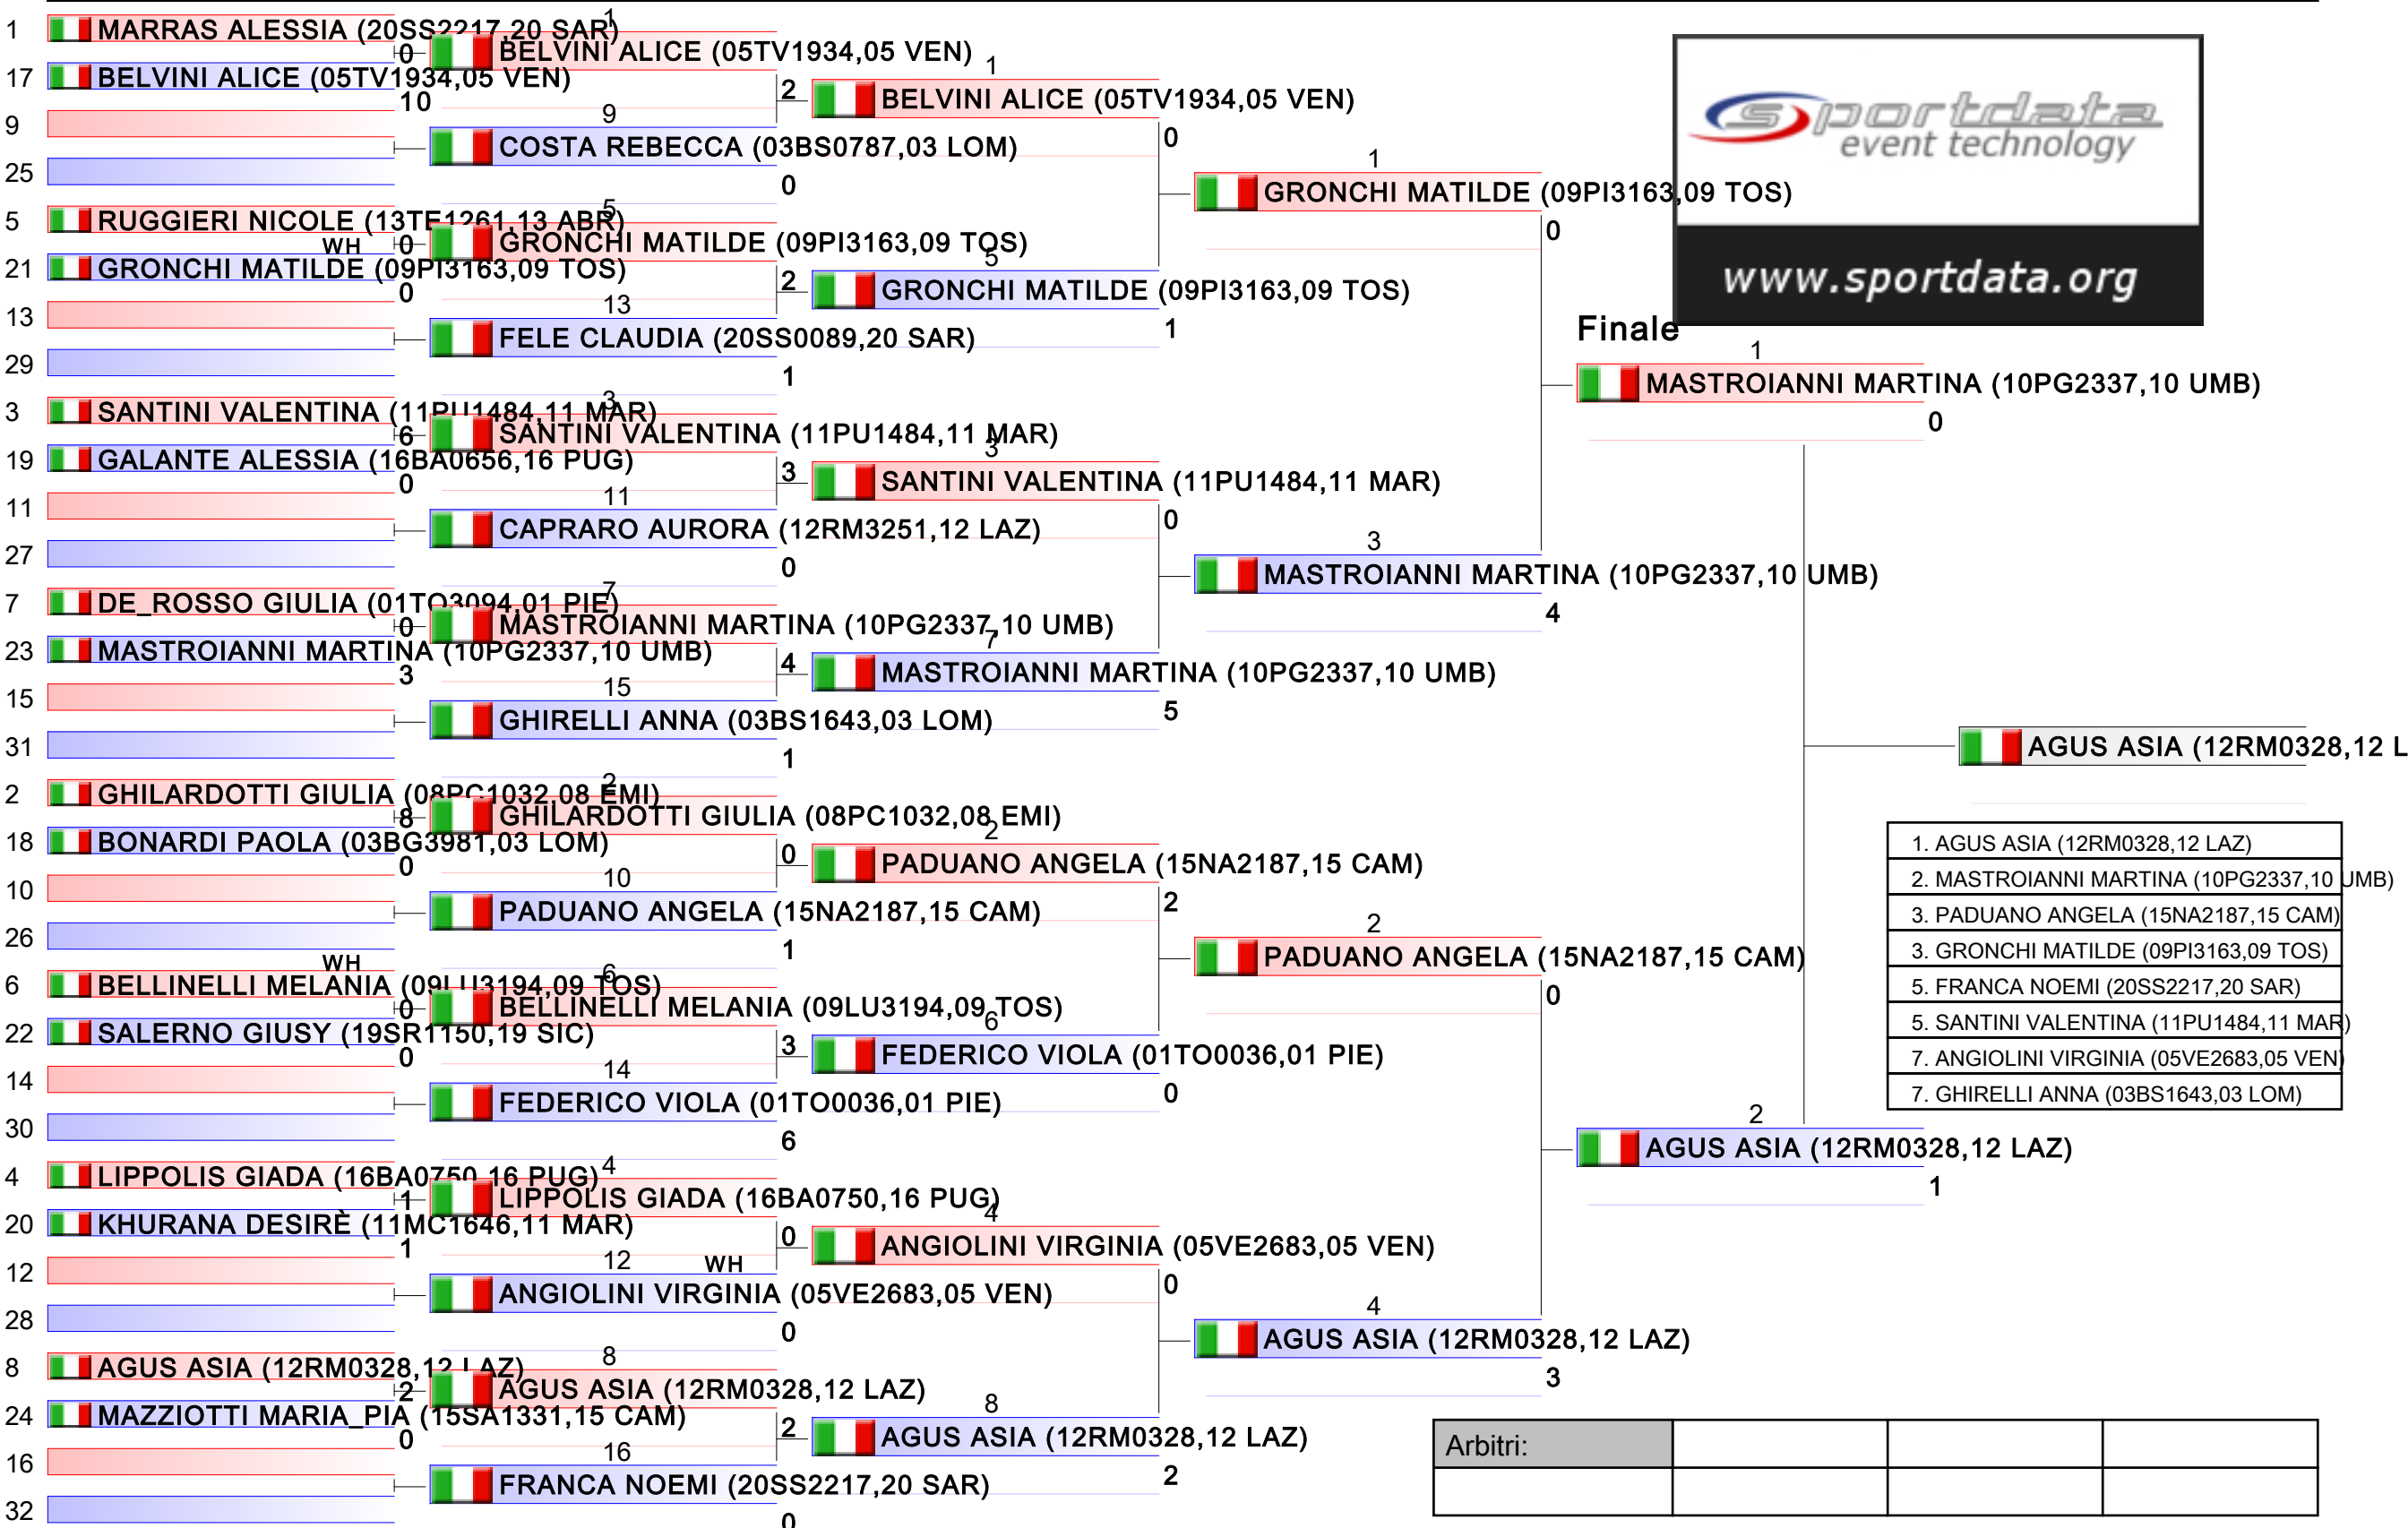

# JUNIORES F KUMITE 48 KG

2018-CAMPIONATO ITALIANO JUNIORES KUMITE M/F, PALAPELLICONE - V.le STAZIONE DI CASTEL FUSANO, LIDO DI OSTIA, ITA

Tatami  
1 09:00

Tabelloni - Pool  
1/1

|          |  |  |  |
|----------|--|--|--|
| Arbitri: |  |  |  |
|          |  |  |  |

# JUNIORES F KUMITE 53 KG

2018-CAMPIONATO ITALIANO JUNIORES KUMITE M/F, PALAPELLICONE - V.le STAZIONE DI CASTEL FUSANO, LIDO DI OSTIA, ITA

Tatami 3 11:00  
Tabelloni - Pool 1/2

|          |  |  |  |
|----------|--|--|--|
| Arbitri: |  |  |  |
|          |  |  |  |