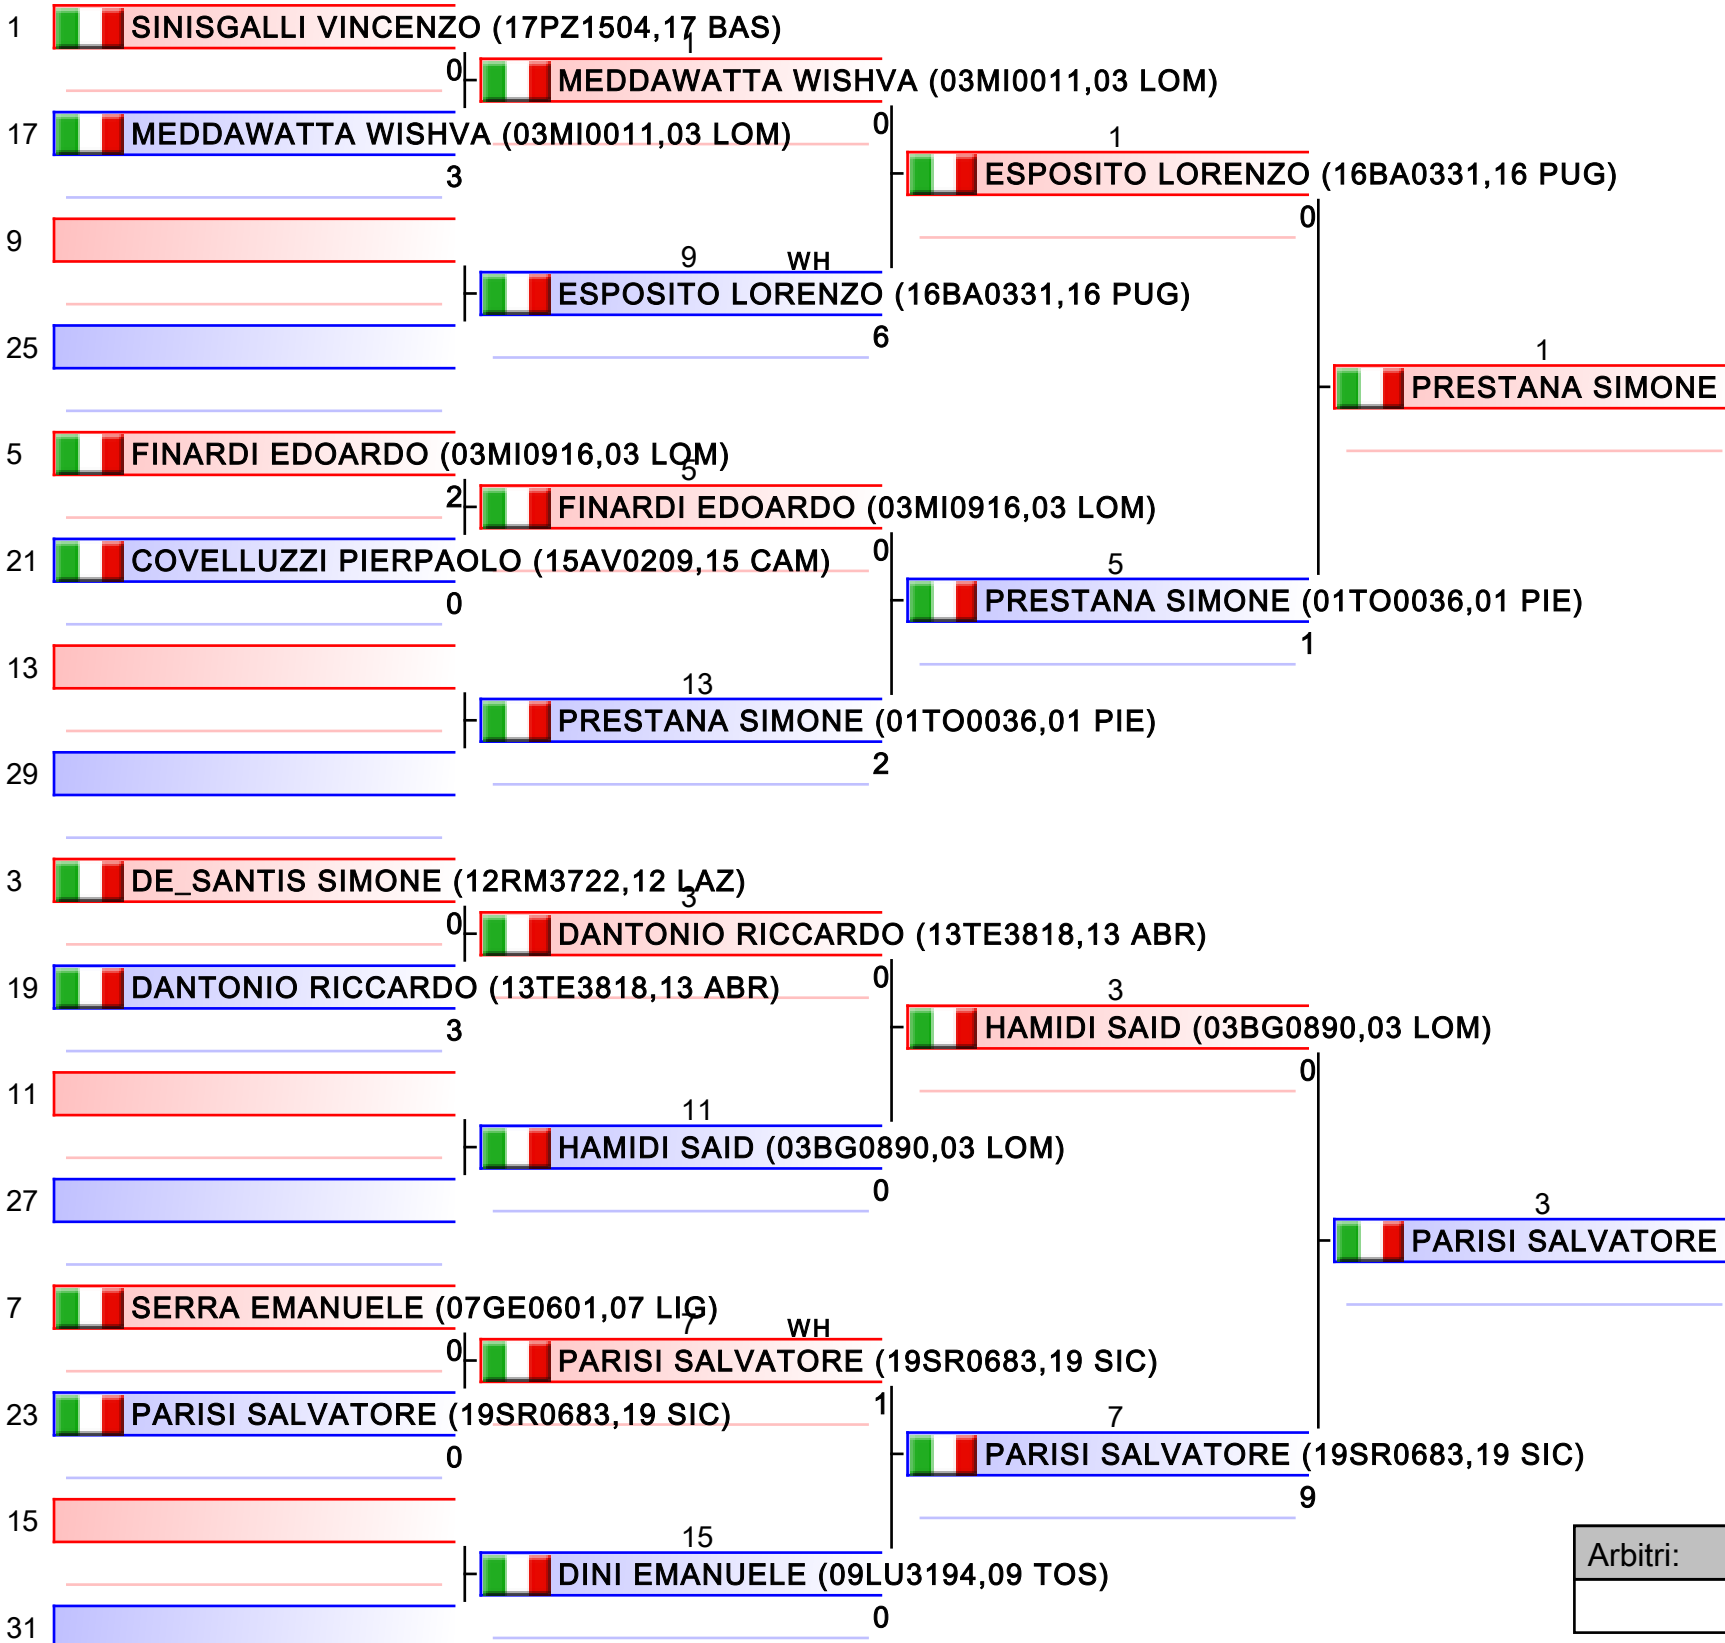

JUNIORES M KUMITE 50 KG

2018-CAMPIONATO ITALIANO JUNIORES KUMITE M/F, PALAPELLICONE - V.le STAZIONE DI CASTEL FUSANO, LIDO DI OSTIA, ITA

Tatami 1 09:00
Tabelloni - Pool 1/2

1. PRESTANA SIMONE (01TO0036,01 PIE)
2. EZZEMBERGHER ALEX (03BG0890,03 LOM)
3. PARISI SALVATORE (19SR0683,19 SIC)
3. ANDREOLI LORENZO (03BS1203,03 LOM)
5. ESPOSITO LORENZO (16BA0331,16 PUG)
5. GATTA KEVIN_BRUNO (03BS0787,03 LOM)
7. FINARDI EDOARDO (03MI0916,03 LOM)
7. BALMAS SIMONE (12RM0328,12 LAZ)

Arbitri: