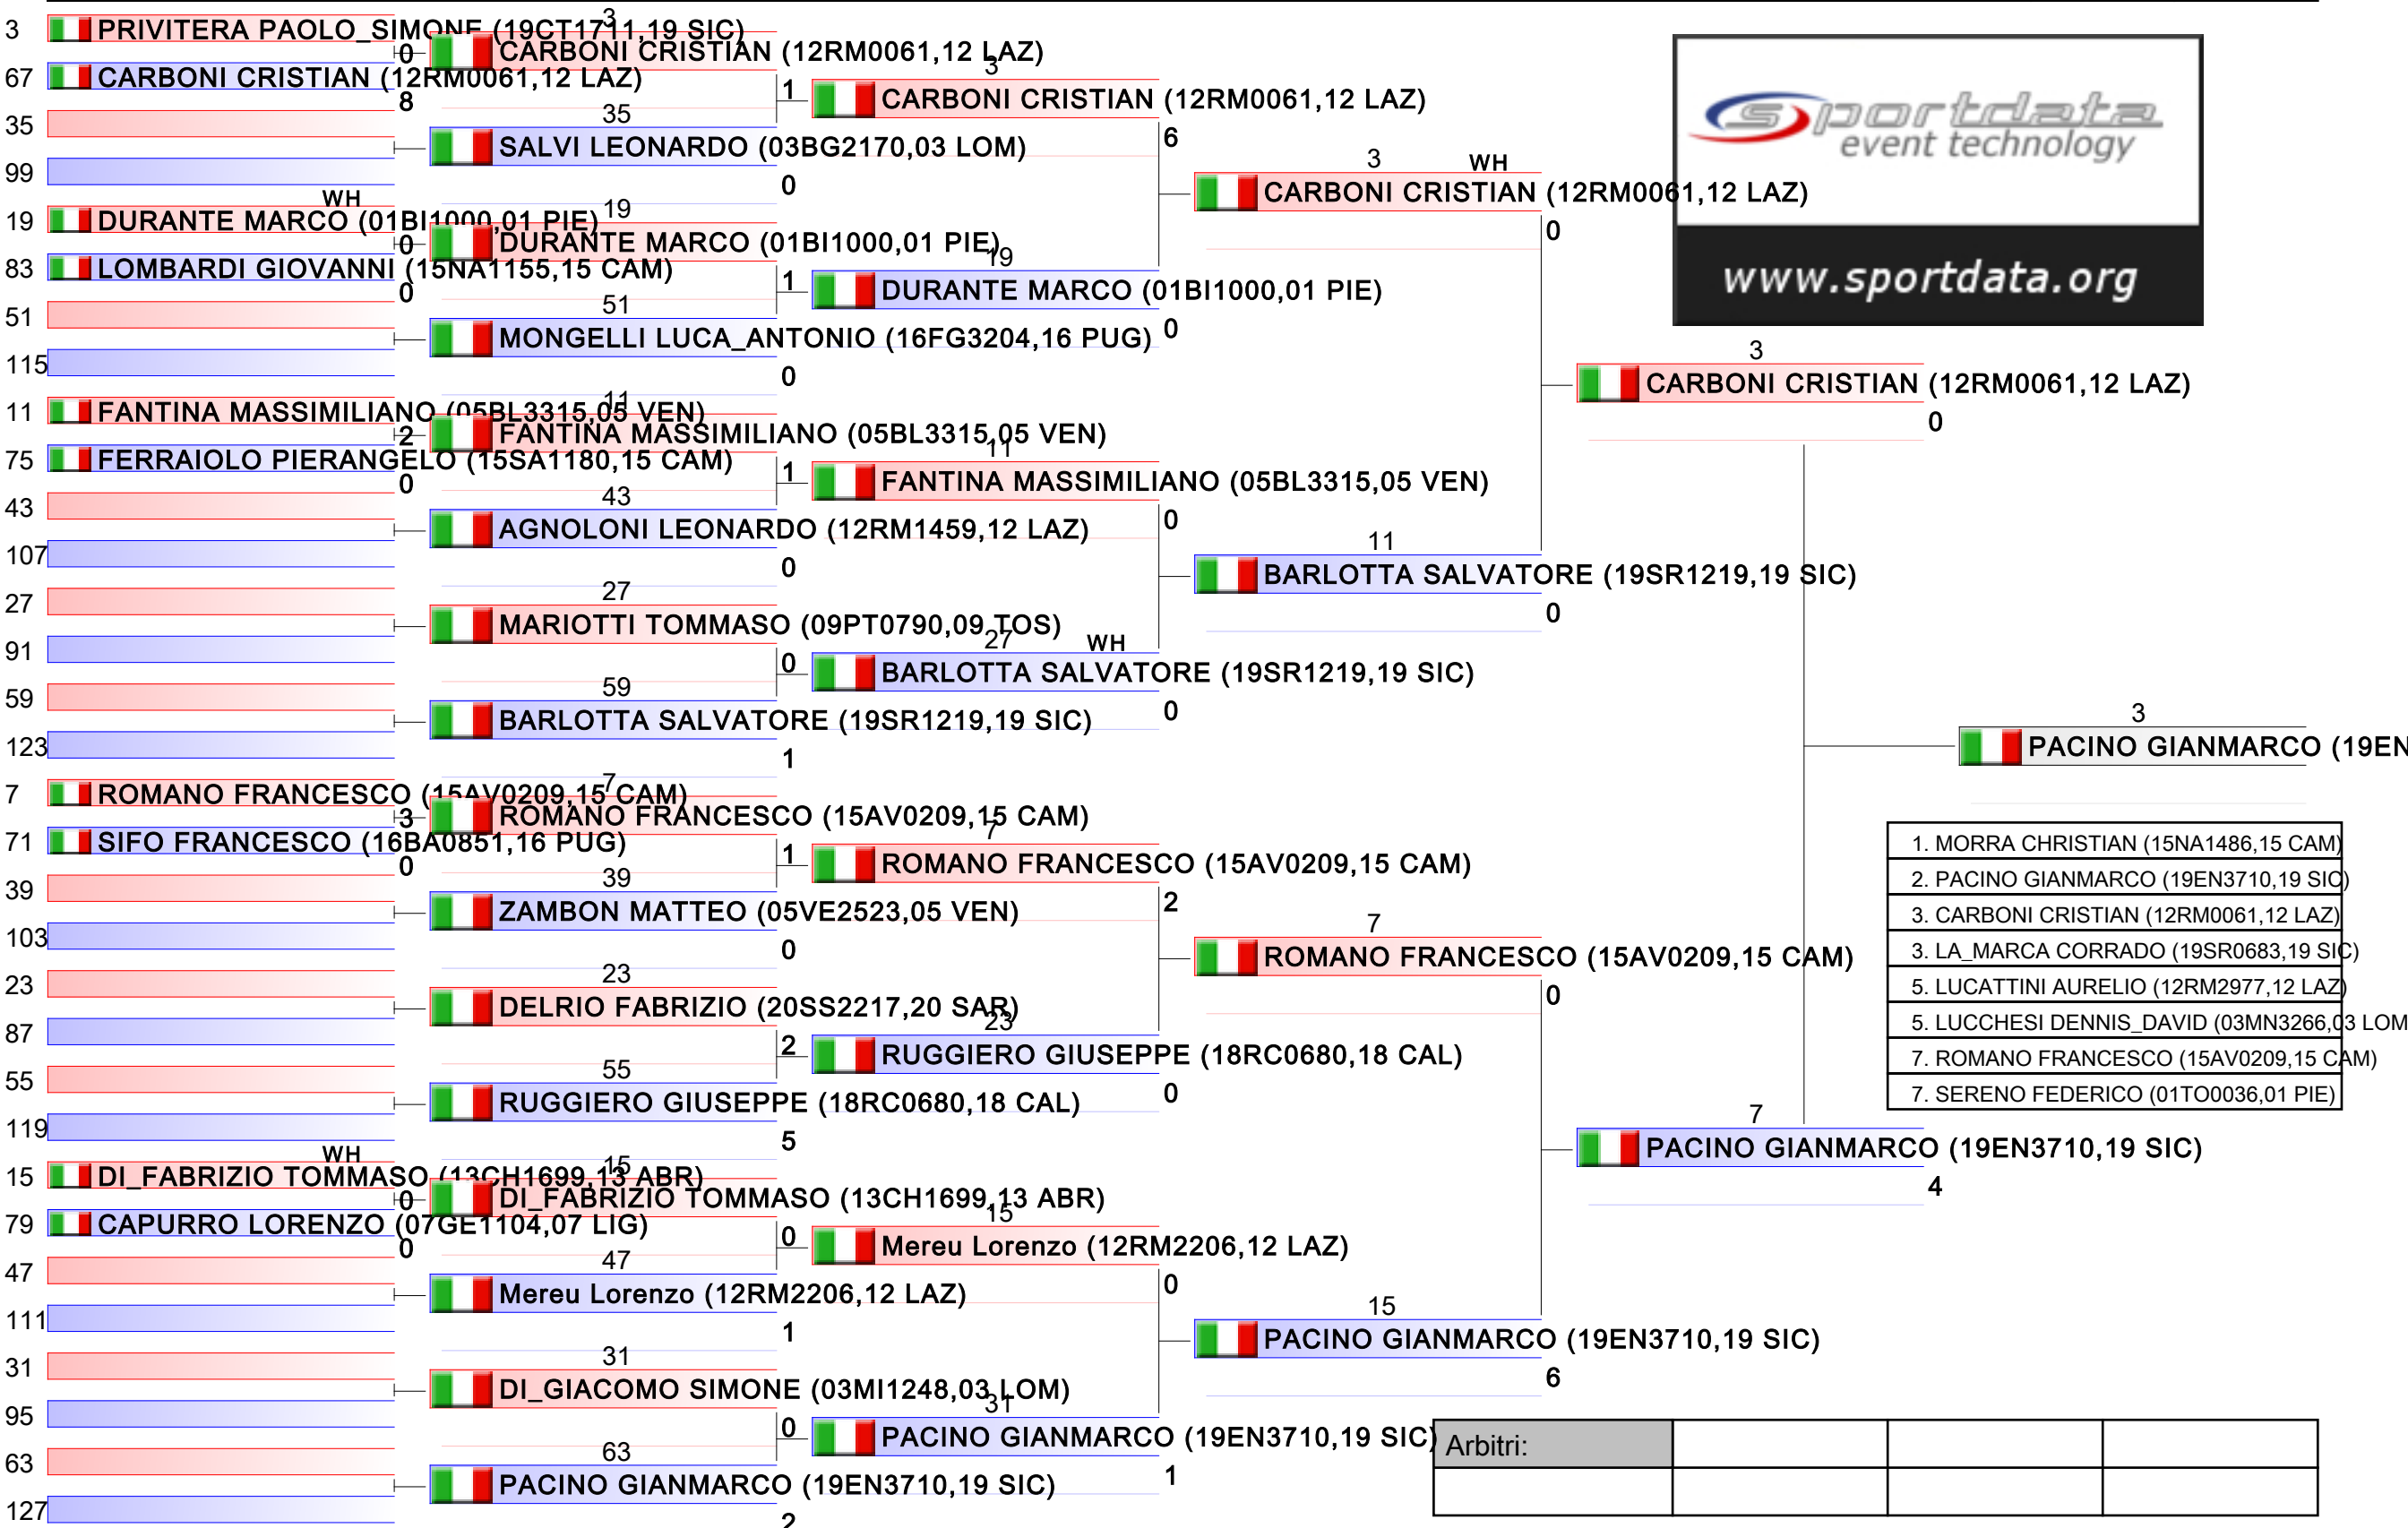

JUNIORES M KUMITE 61 KG

2018-CAMPIONATO ITALIANO JUNIORES KUMITE M/F, PALAPELLICONE - V.le STAZIONE DI CASTEL FUSANO, LIDO DI OSTIA, ITA

Tatami 3 11:15
Tabelloni - Pool 2/4