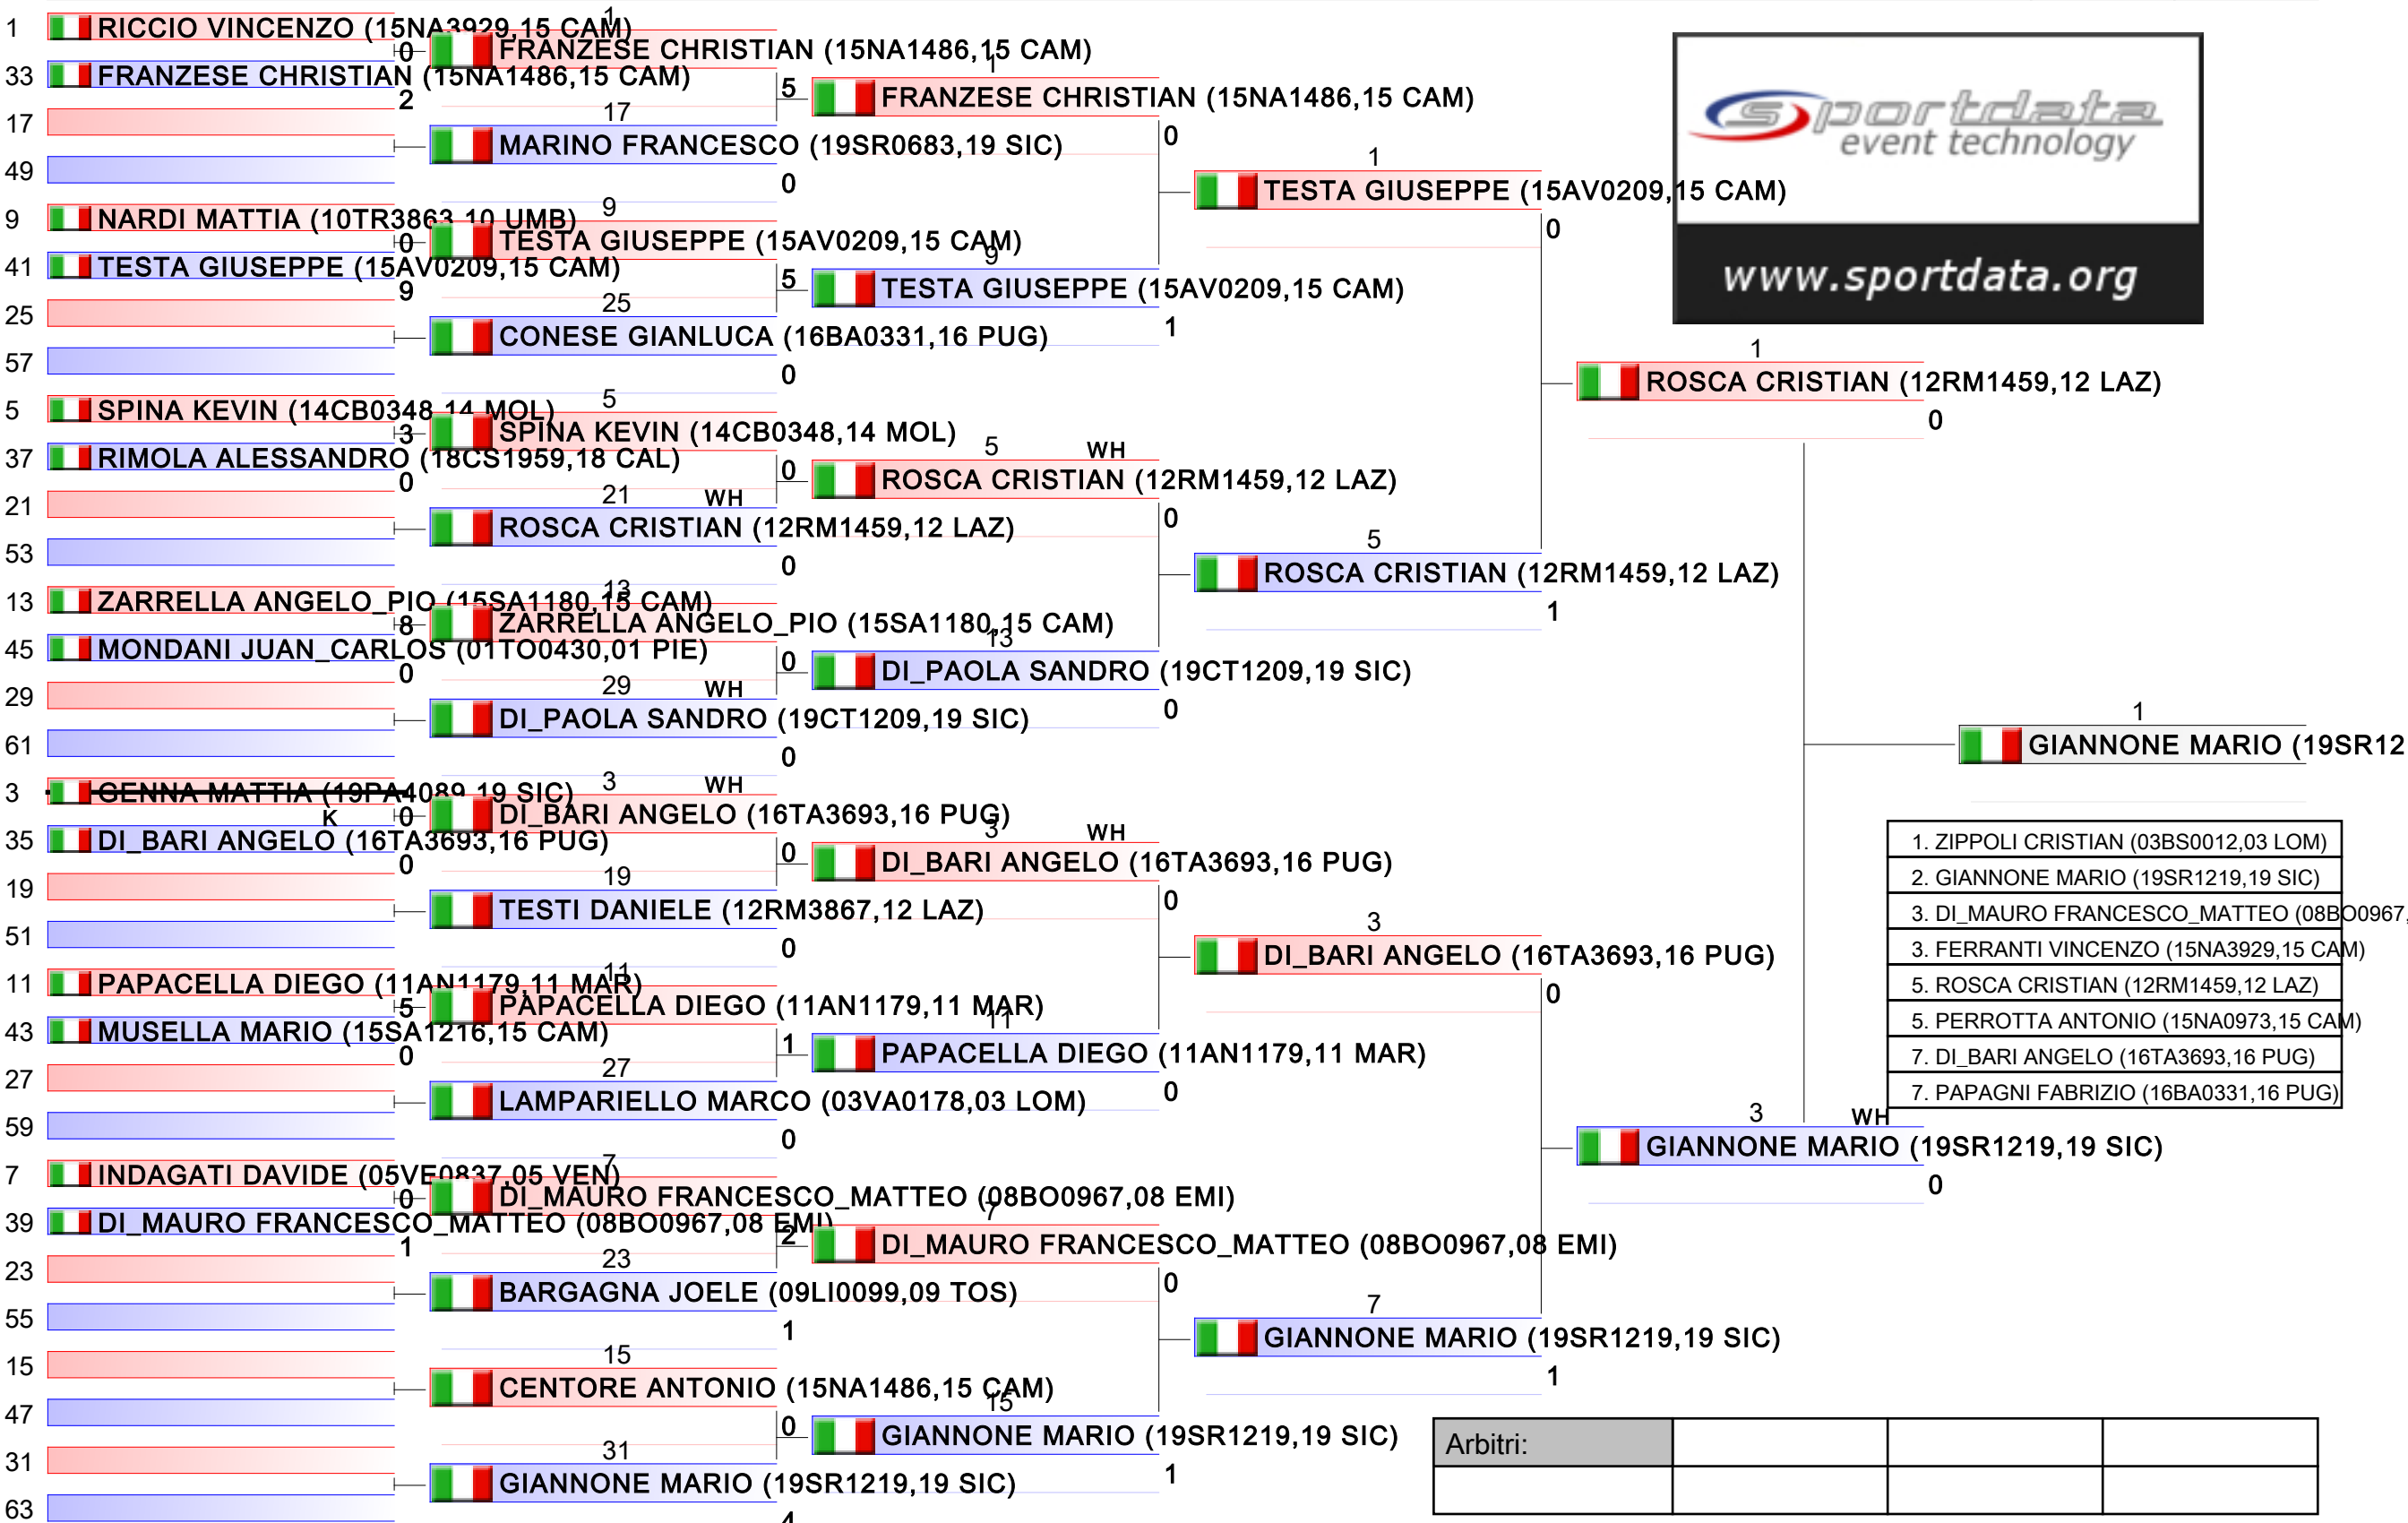

JUNIORES M KUMITE 76+ KG

2018-CAMPIONATO ITALIANO JUNIORES KUMITE M/F, PALAPELLICONE - V.le STAZIONE DI CASTEL FUSANO, LIDO DI OSTIA, ITA

Tatami 1 16:25
Tabelloni - Pool 1/2