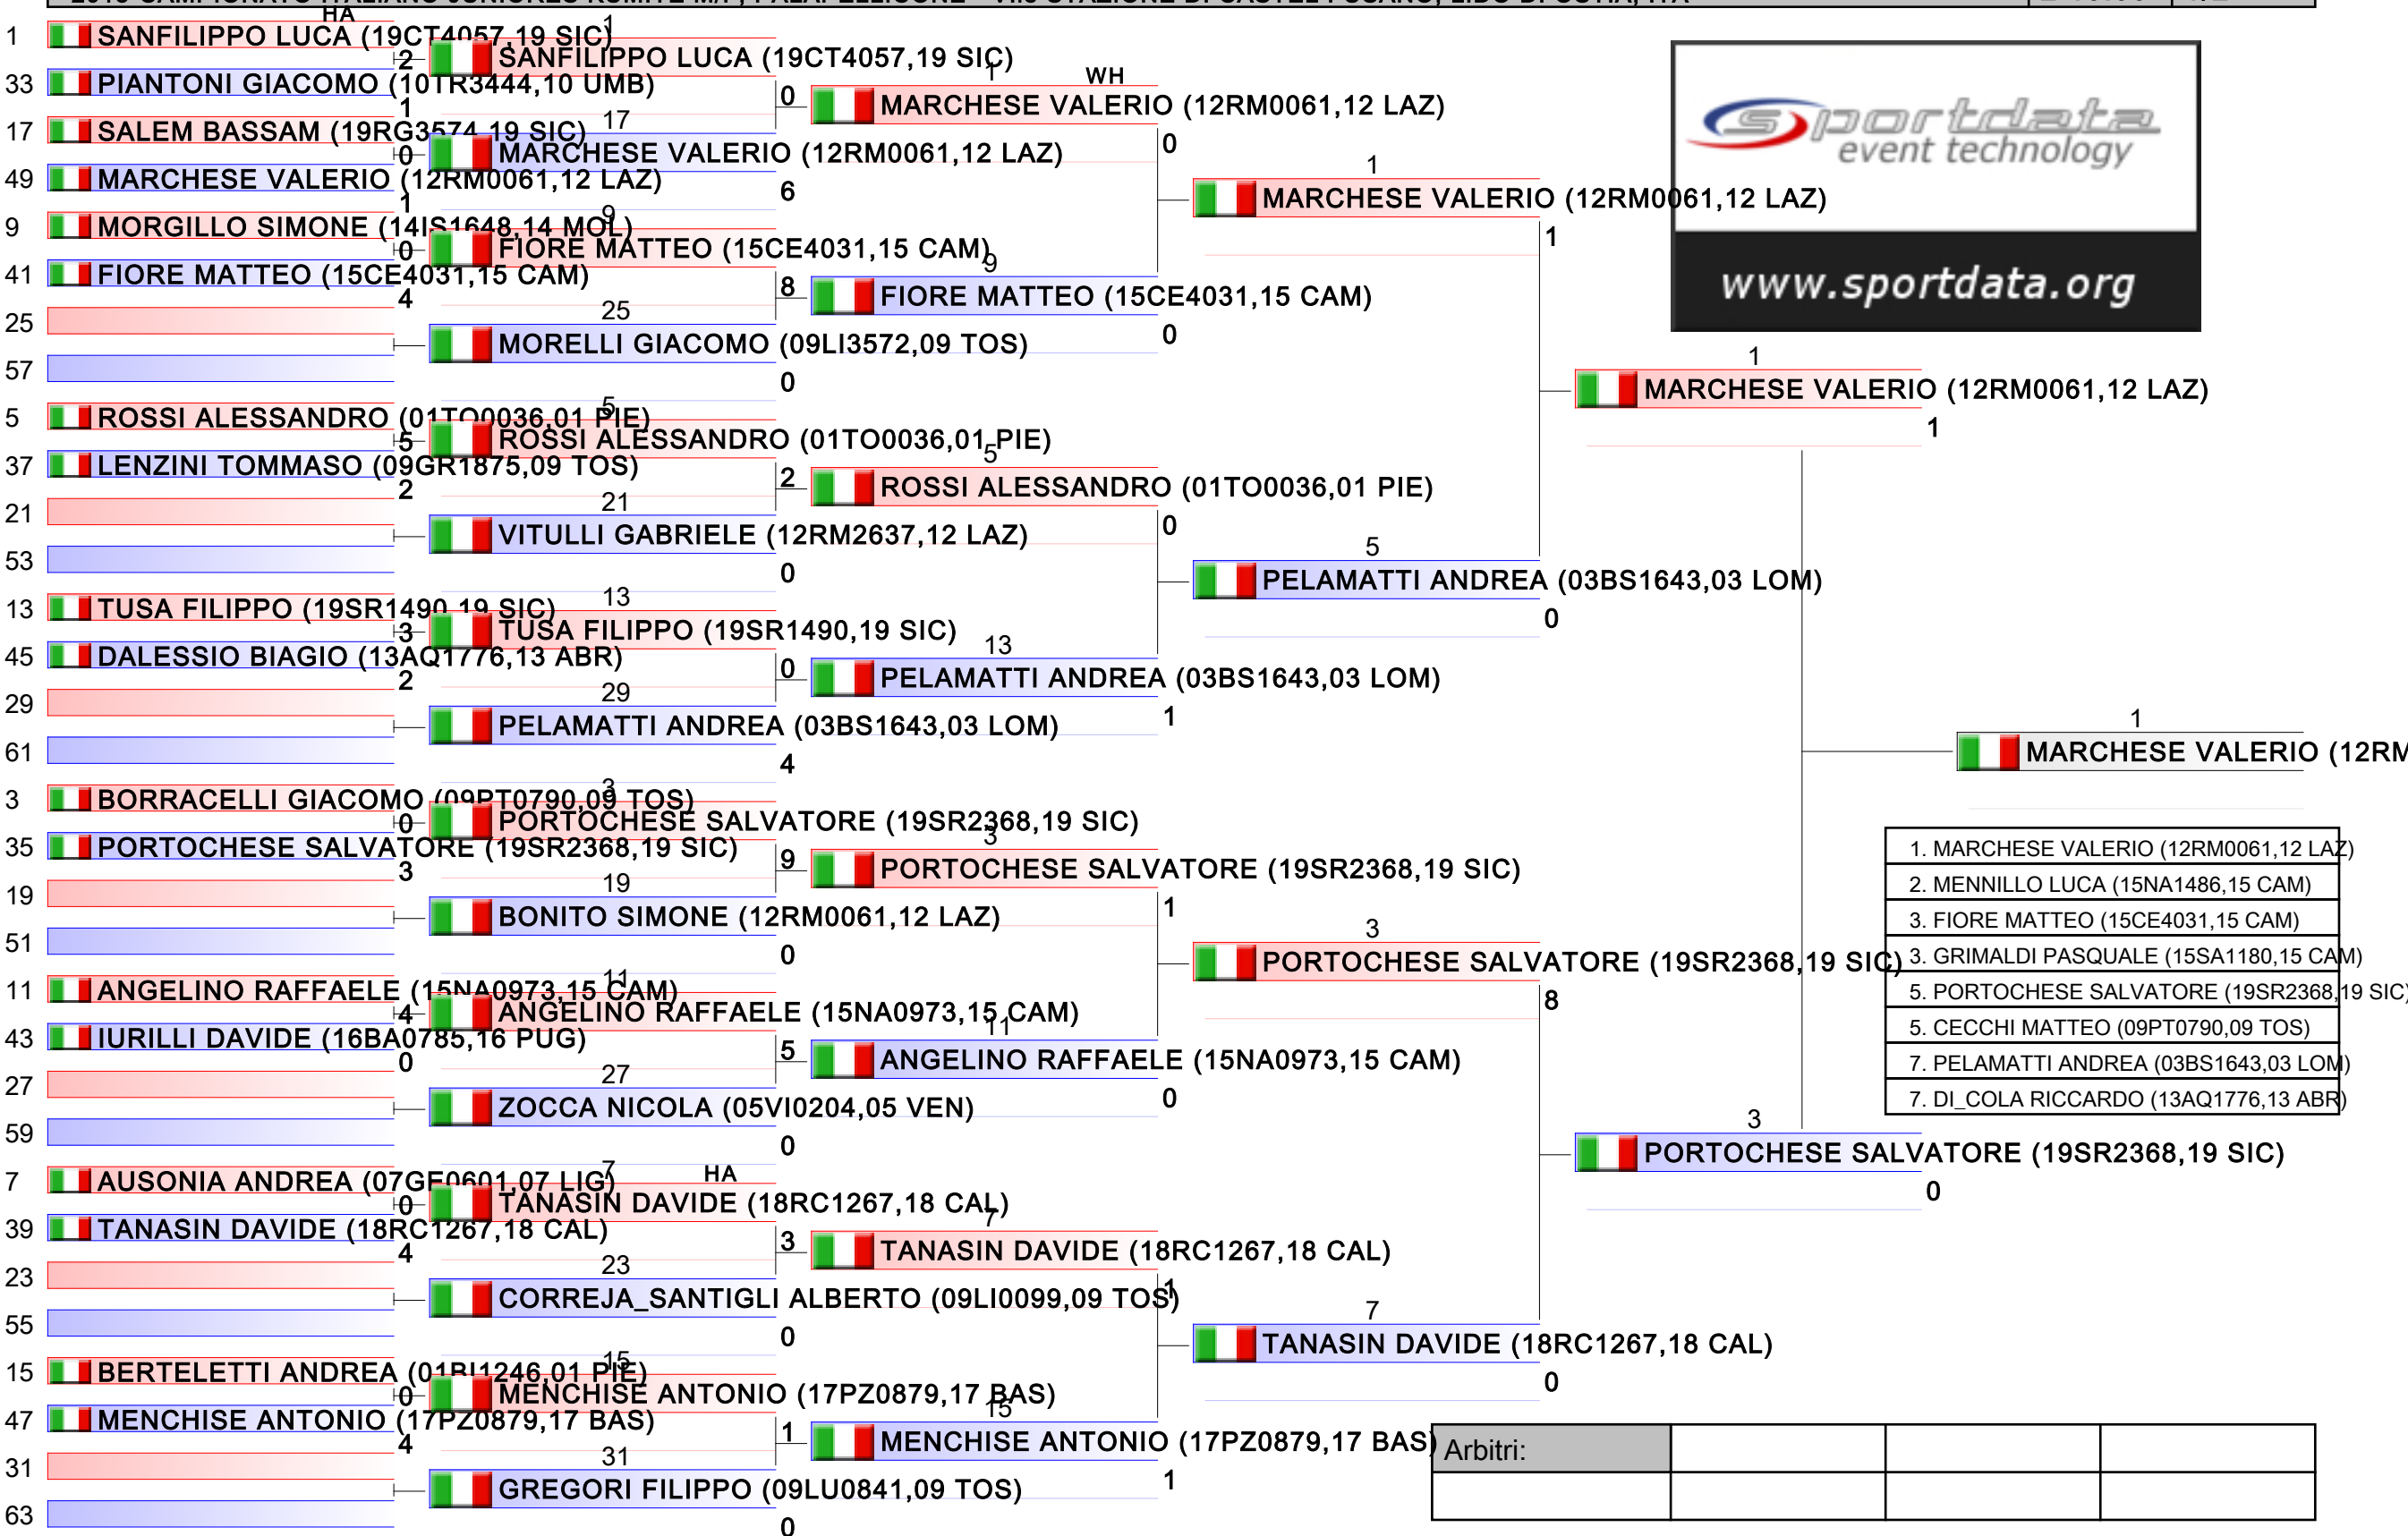

JUNIORES M KUMITE 76 KG

2018-CAMPIONATO ITALIANO JUNIORES KUMITE M/F, PALAPELLICONE - V.le STAZIONE DI CASTEL FUSANO, LIDO DI OSTIA, ITA

Tatami 2 15:30
Tabelloni - Pool 1/2