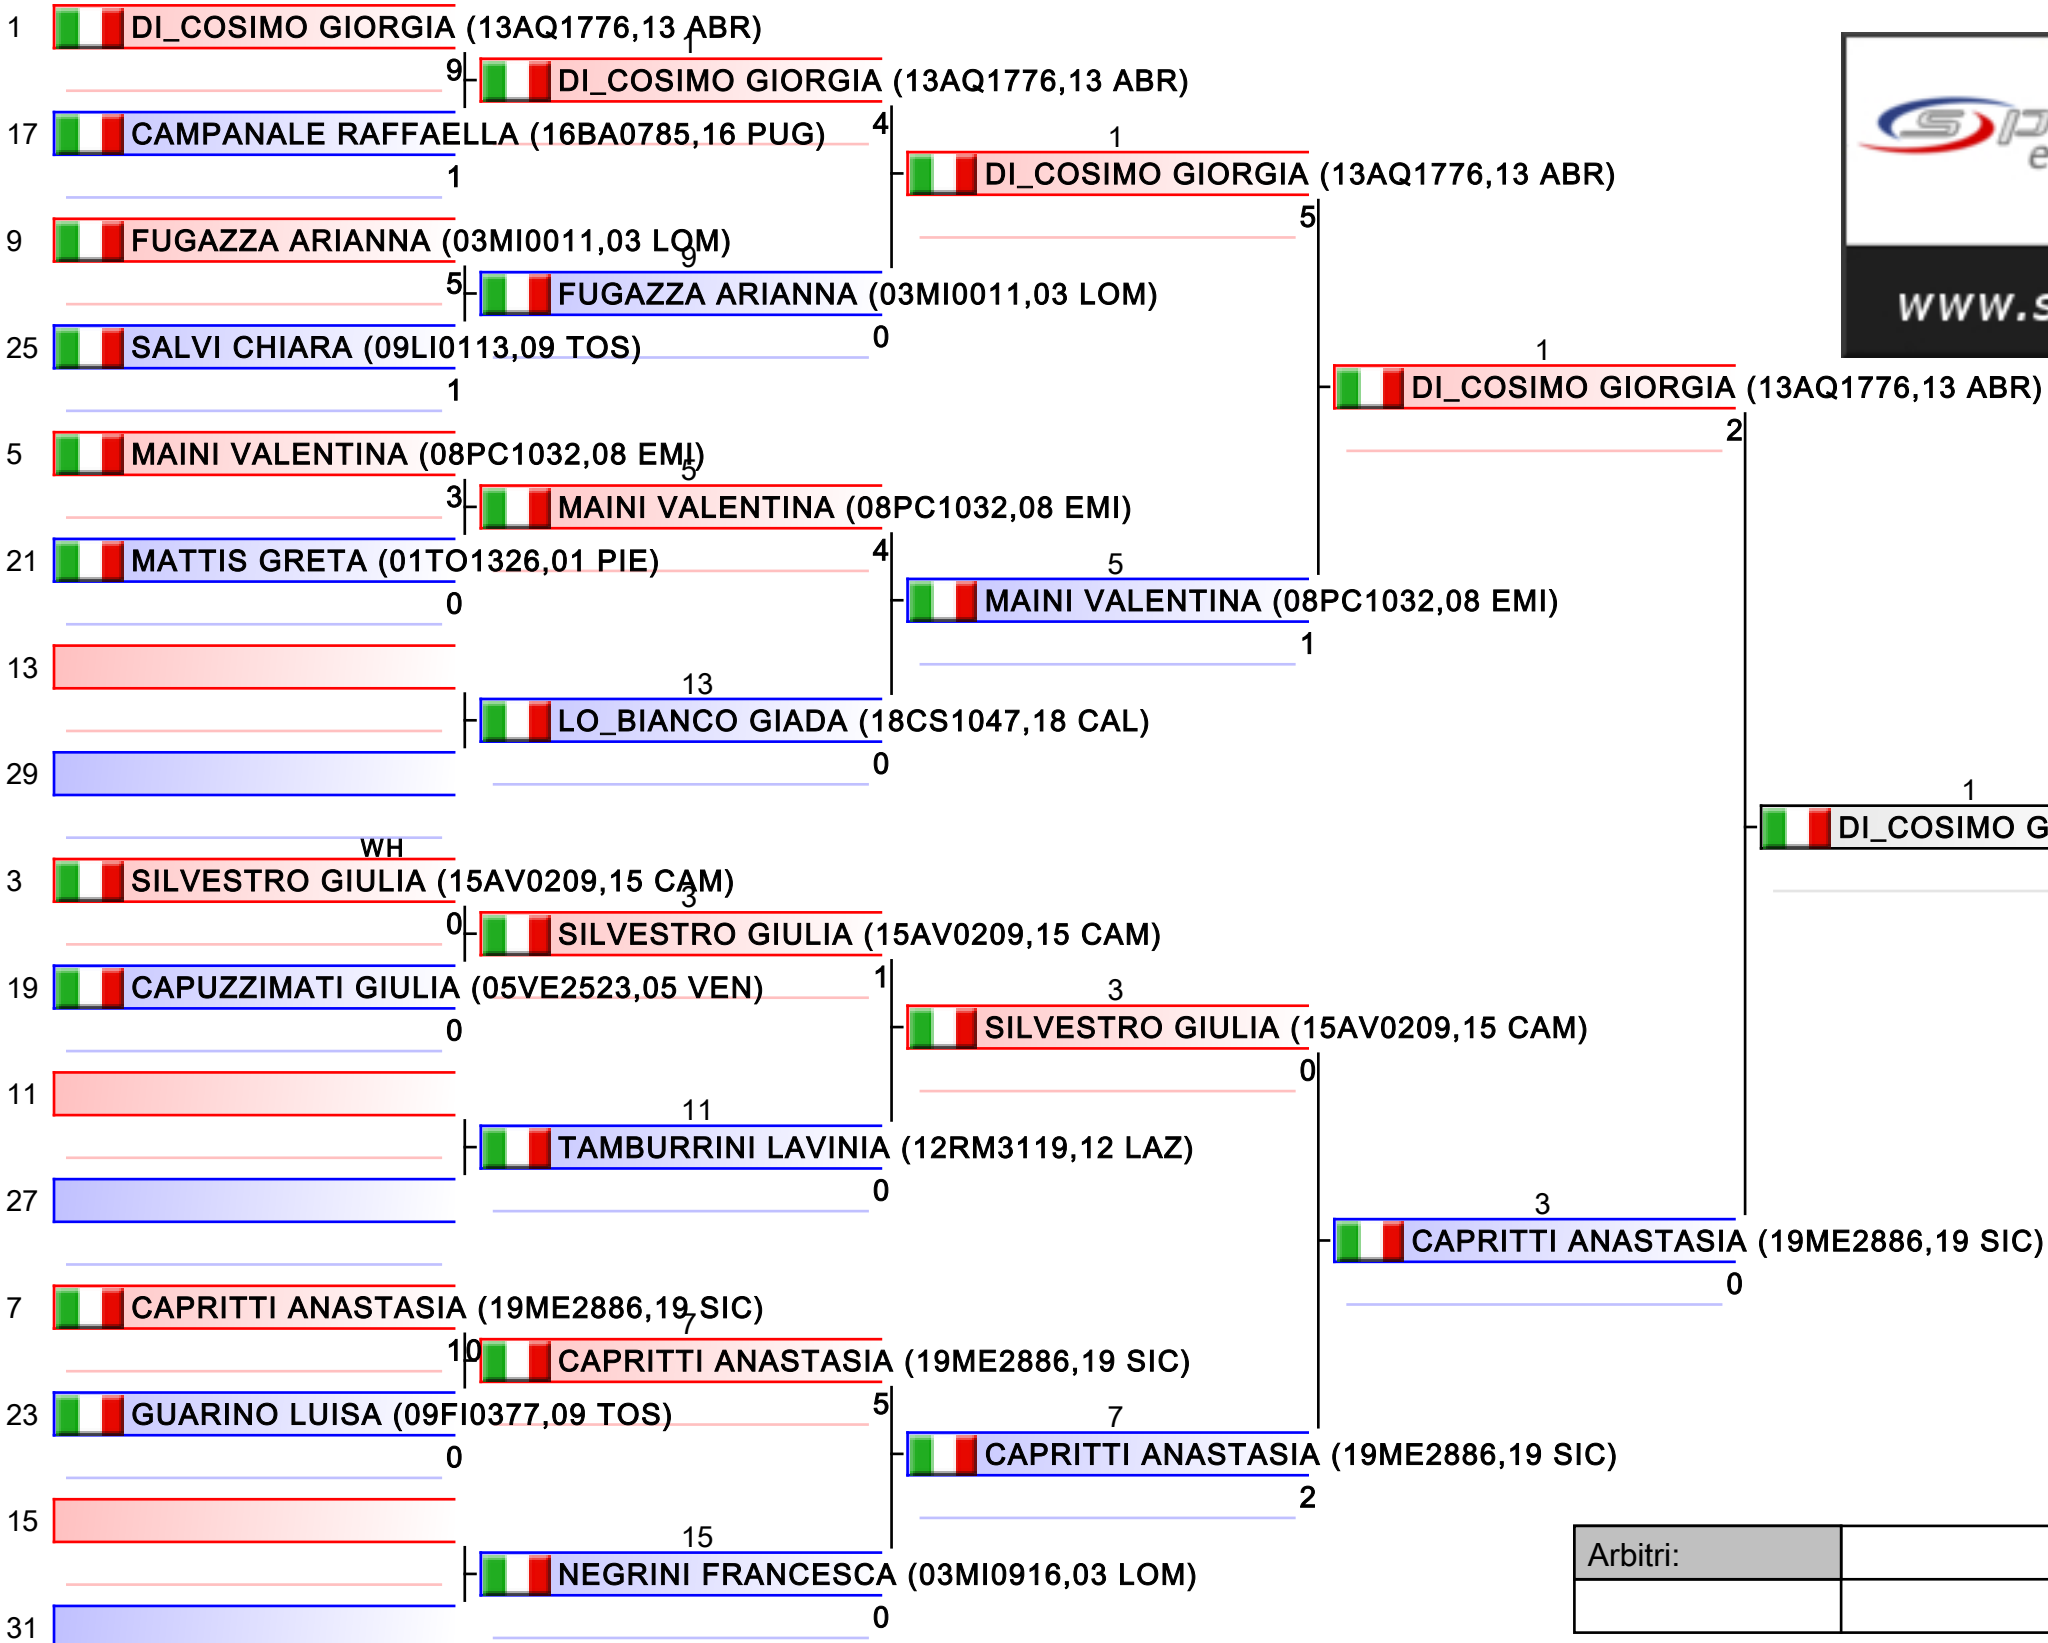

JUNIORES F KUMITE 66 KG

2018-CAMPIONATO ITALIANO JUNIORES KUMITE M/F, PALAPELLICONE - V.le STAZIONE DI CASTEL FUSANO, LIDO DI OSTIA, ITA

Tatami 1 11:30
Tabelloni - Pool 1/2

1. DI_COSIMO GIORGIA (13AQ1776, 13 ABR)
2. CIOFANI GIADA (13AQ1776, 13 ABR)
3. BODEI PAMELA (03BS1203, 03 LOM)
3. MAINI VALENTINA (08PC1032, 08 EMI)
5. FERTITTA NADINE (19PA1107, 19 SIC)
5. CAPRITTI ANASTASIA (19ME2886, 19 SIC)
7. MONNETTI EMMA (09AR3821, 09 TOS)
7. FUGAZZA ARIANNA (03MI0011, 03 LOM)

Arbitri: