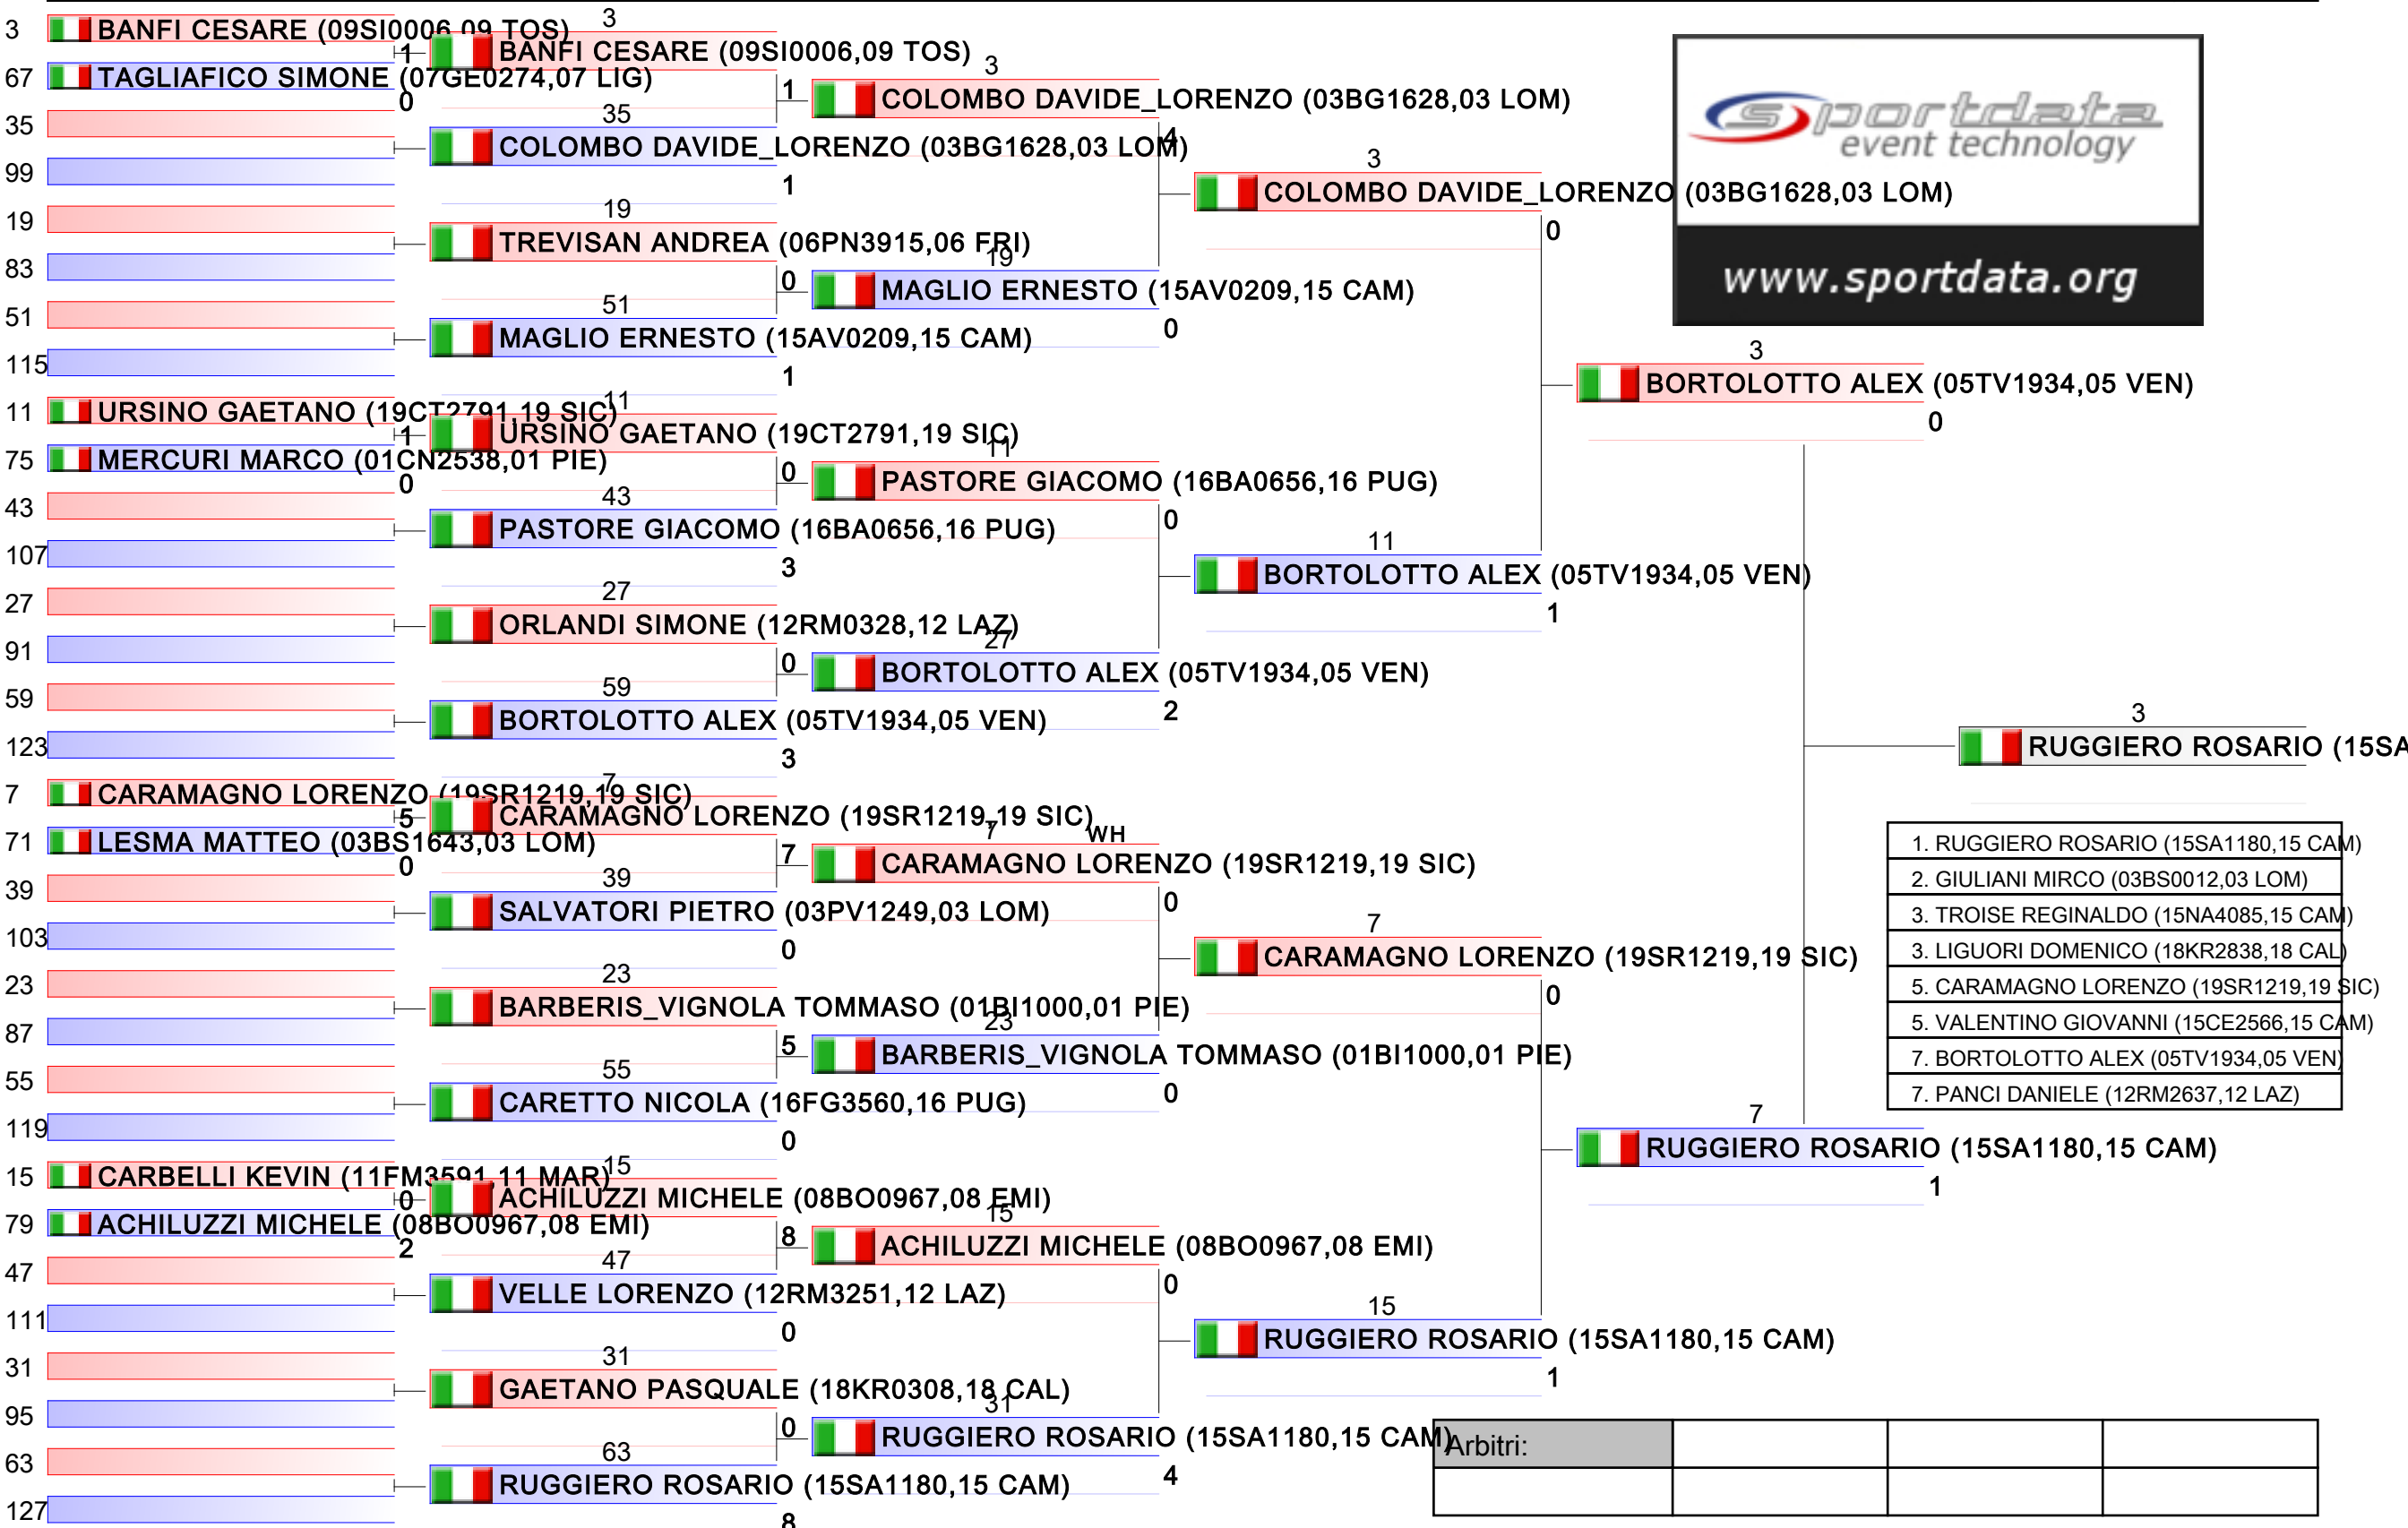

JUNIORES M KUMITE 68 KG

2018-CAMPIONATO ITALIANO JUNIORES KUMITE M/F, PALAPELLICONE - V.le STAZIONE DI CASTEL FUSANO, LIDO DI OSTIA, ITA

Tatami
1 13:30

Tabelloni - Pool
2/4