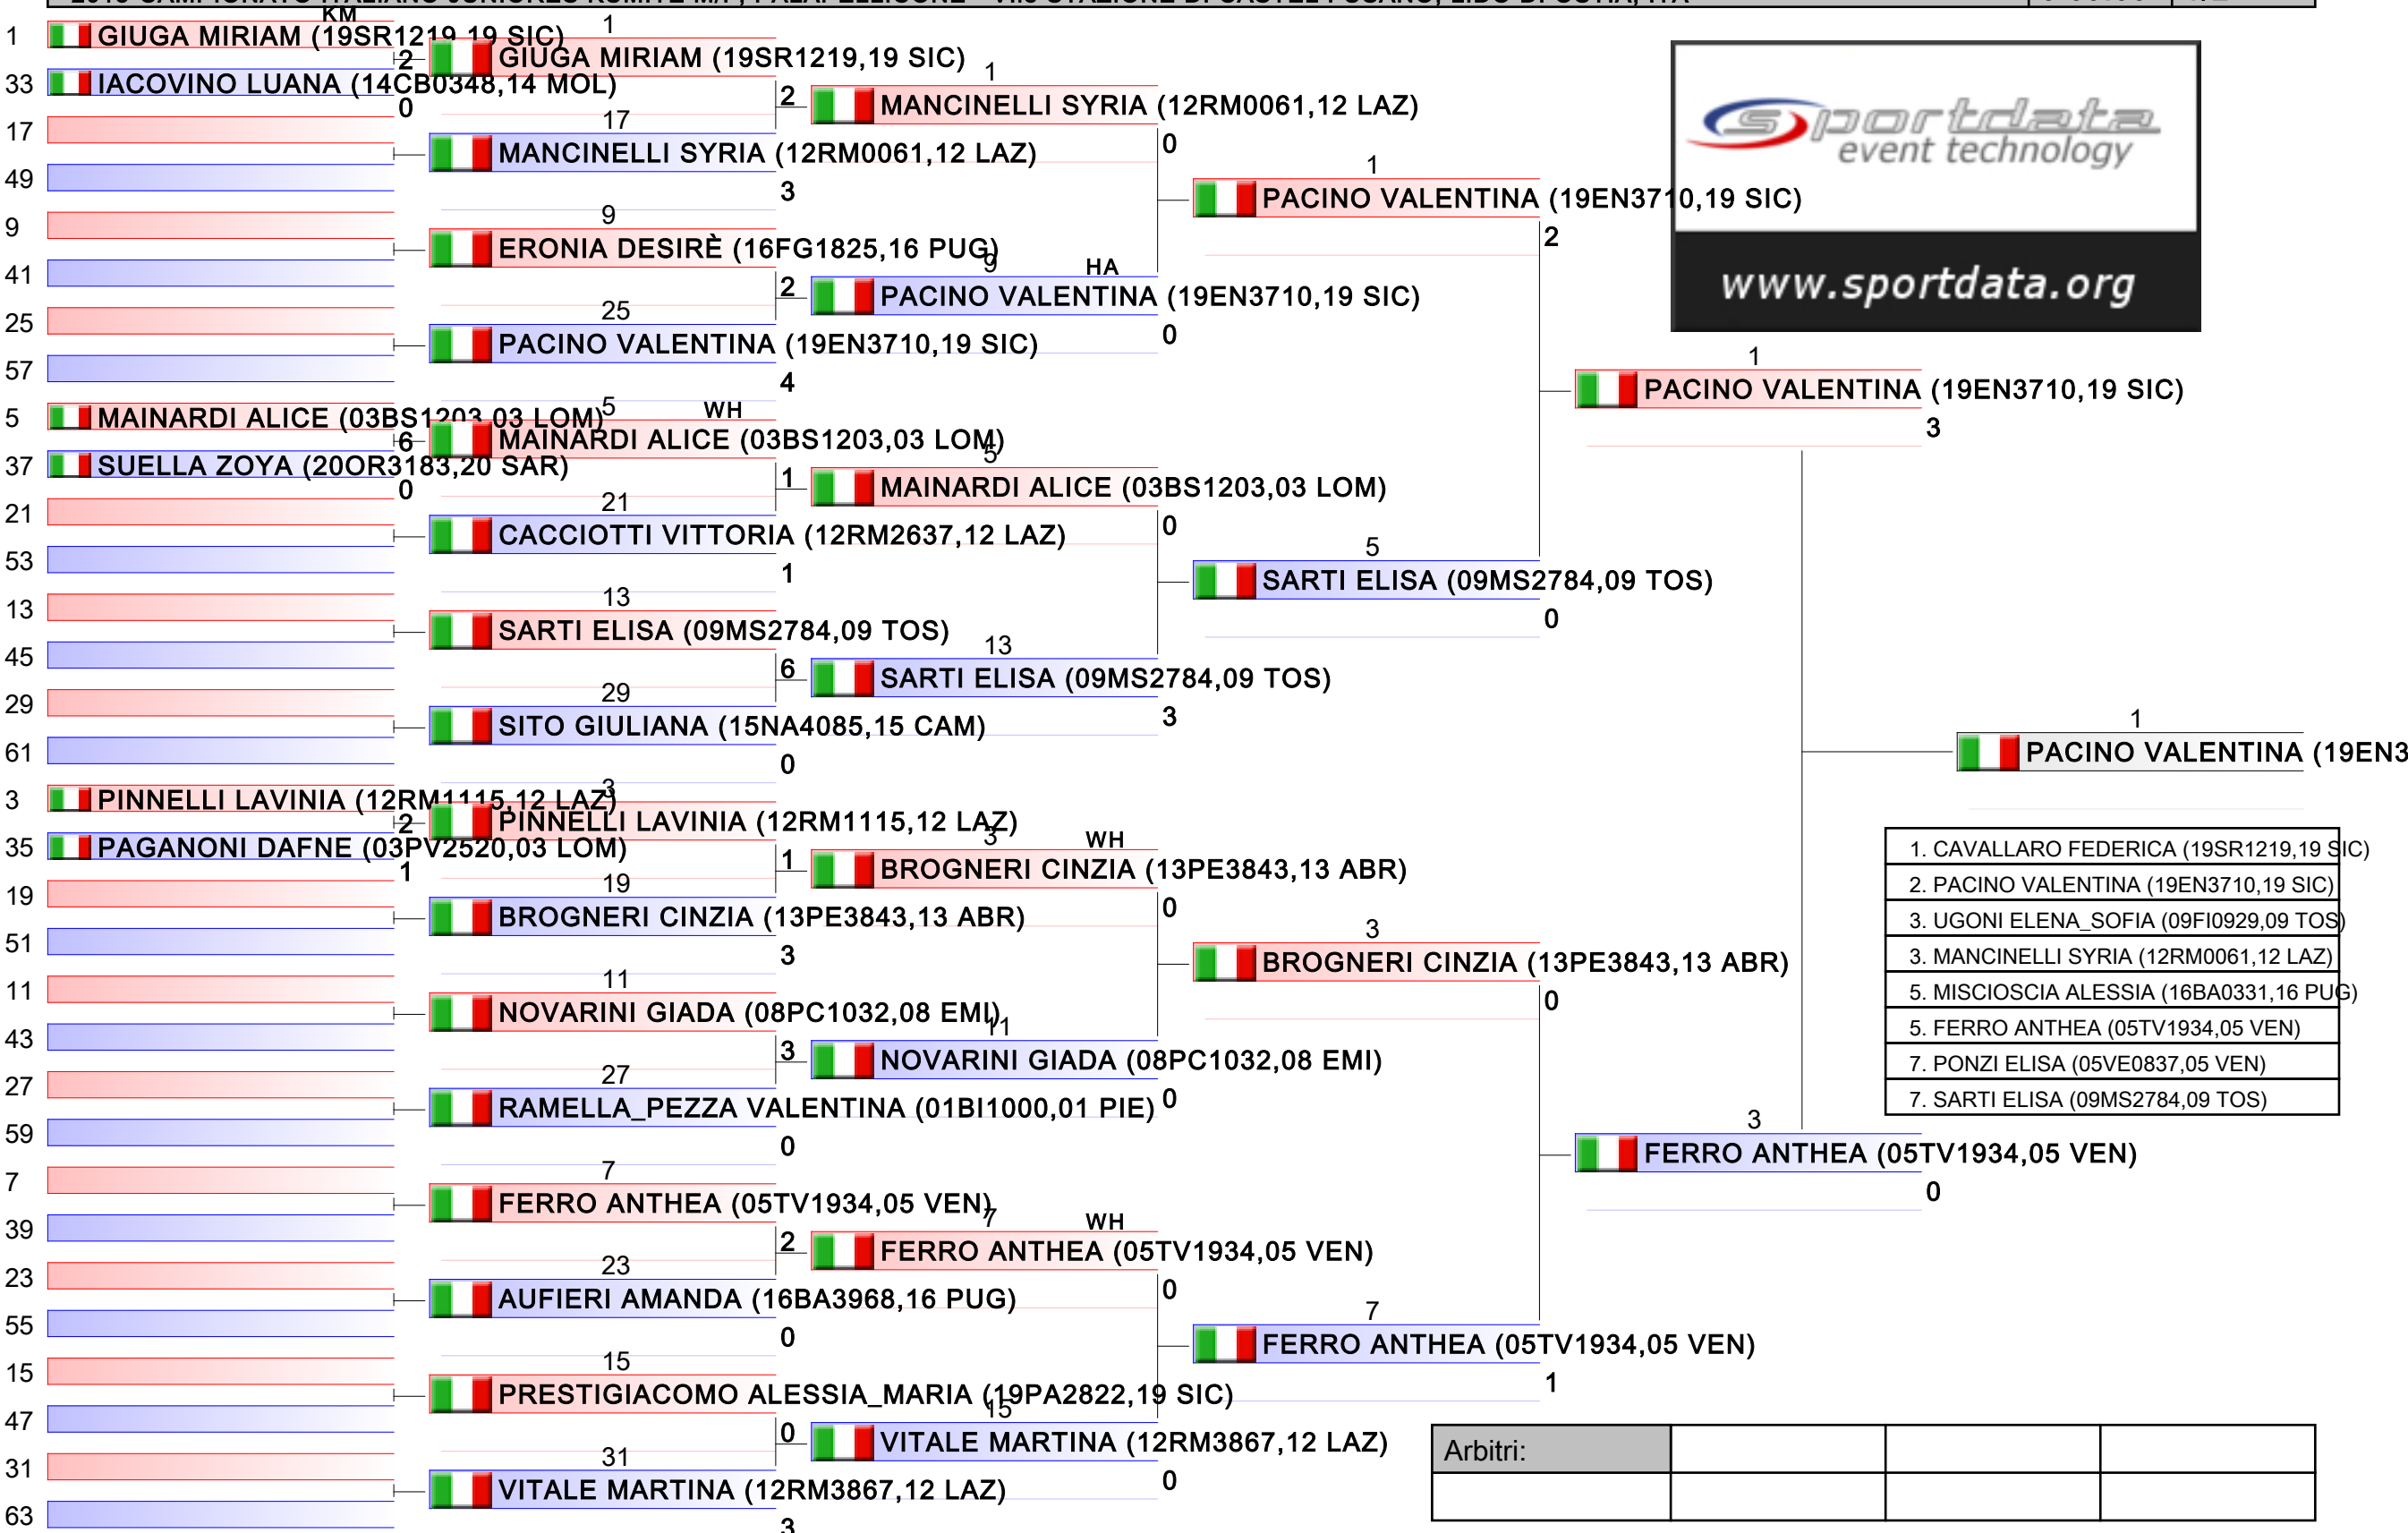

JUNIORES F KUMITE 59 KG

2018-CAMPIONATO ITALIANO JUNIORES KUMITE M/F, PALAPELLICONE - V.le STAZIONE DI CASTEL FUSANO, LIDO DI OSTIA, ITA

Tatami 3 09:00
Tabelloni - Pool 1/2