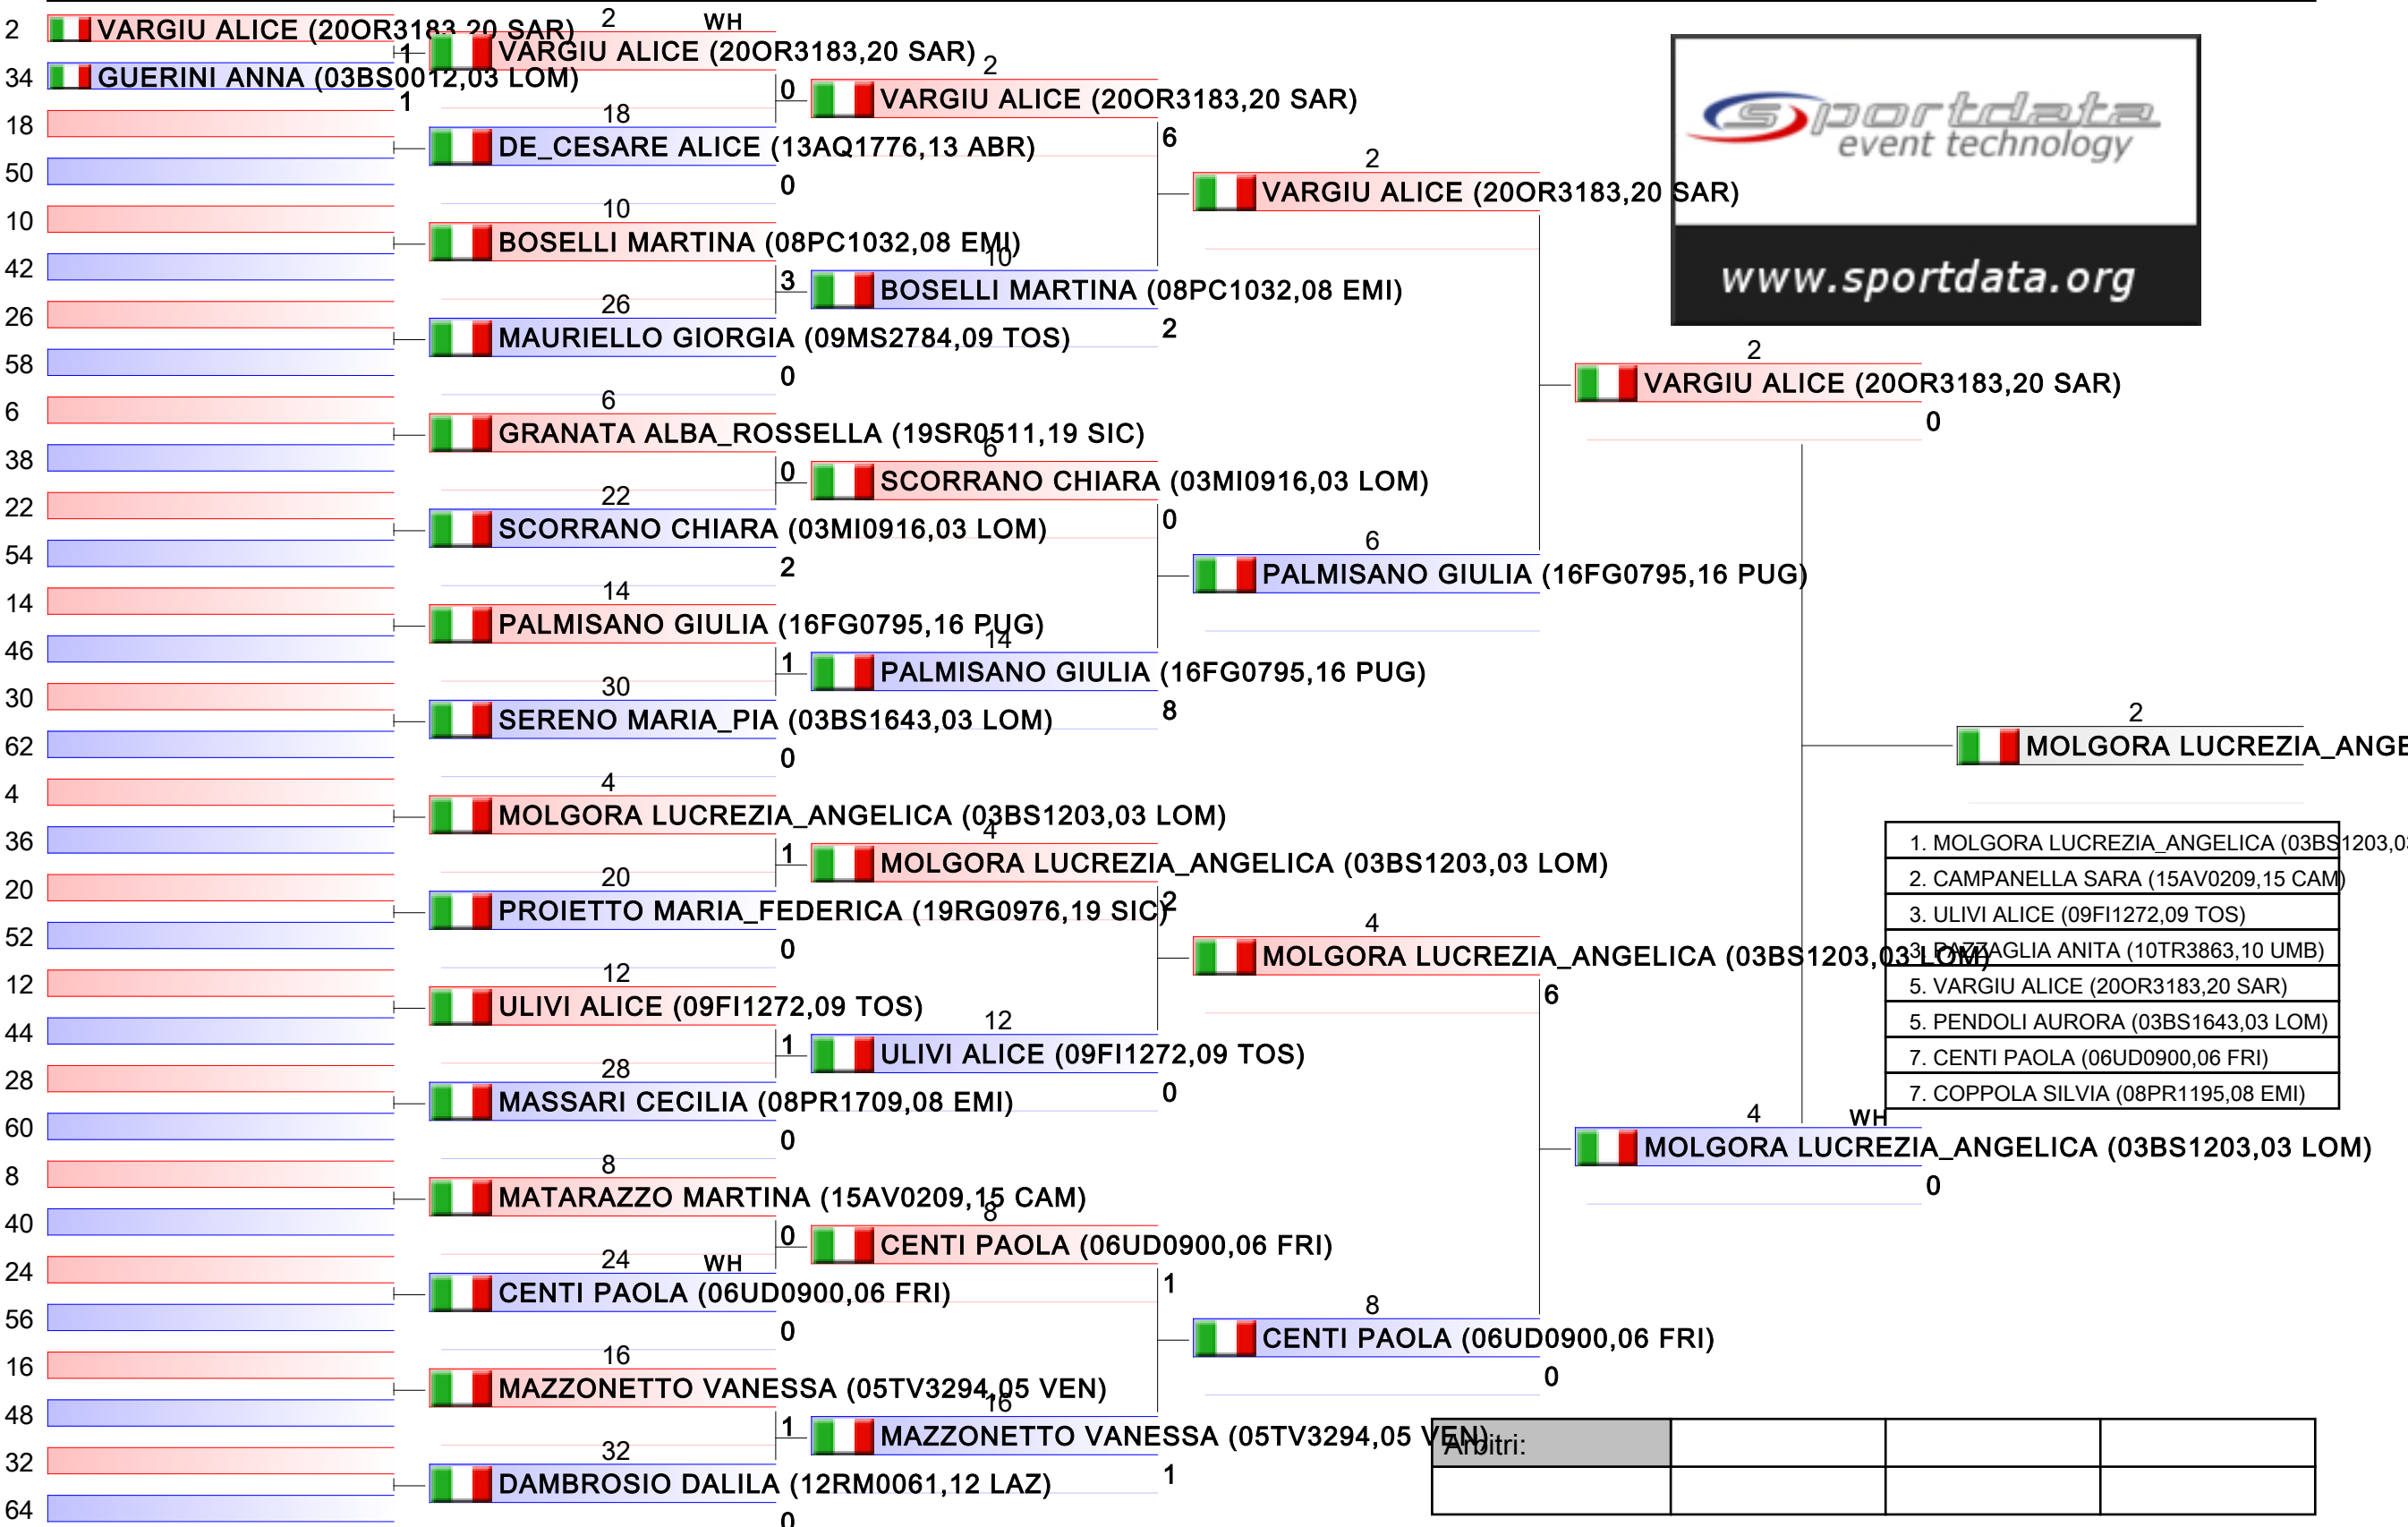

JUNIORES F KUMITE 53 KG

2018-CAMPIONATO ITALIANO JUNIORES KUMITE M/F, PALAPELLICONE - V.le STAZIONE DI CASTEL FUSANO, LIDO DI OSTIA, ITA

Tatami
4 10:55

Tabelloni - Pool
2/2

Arbitri: