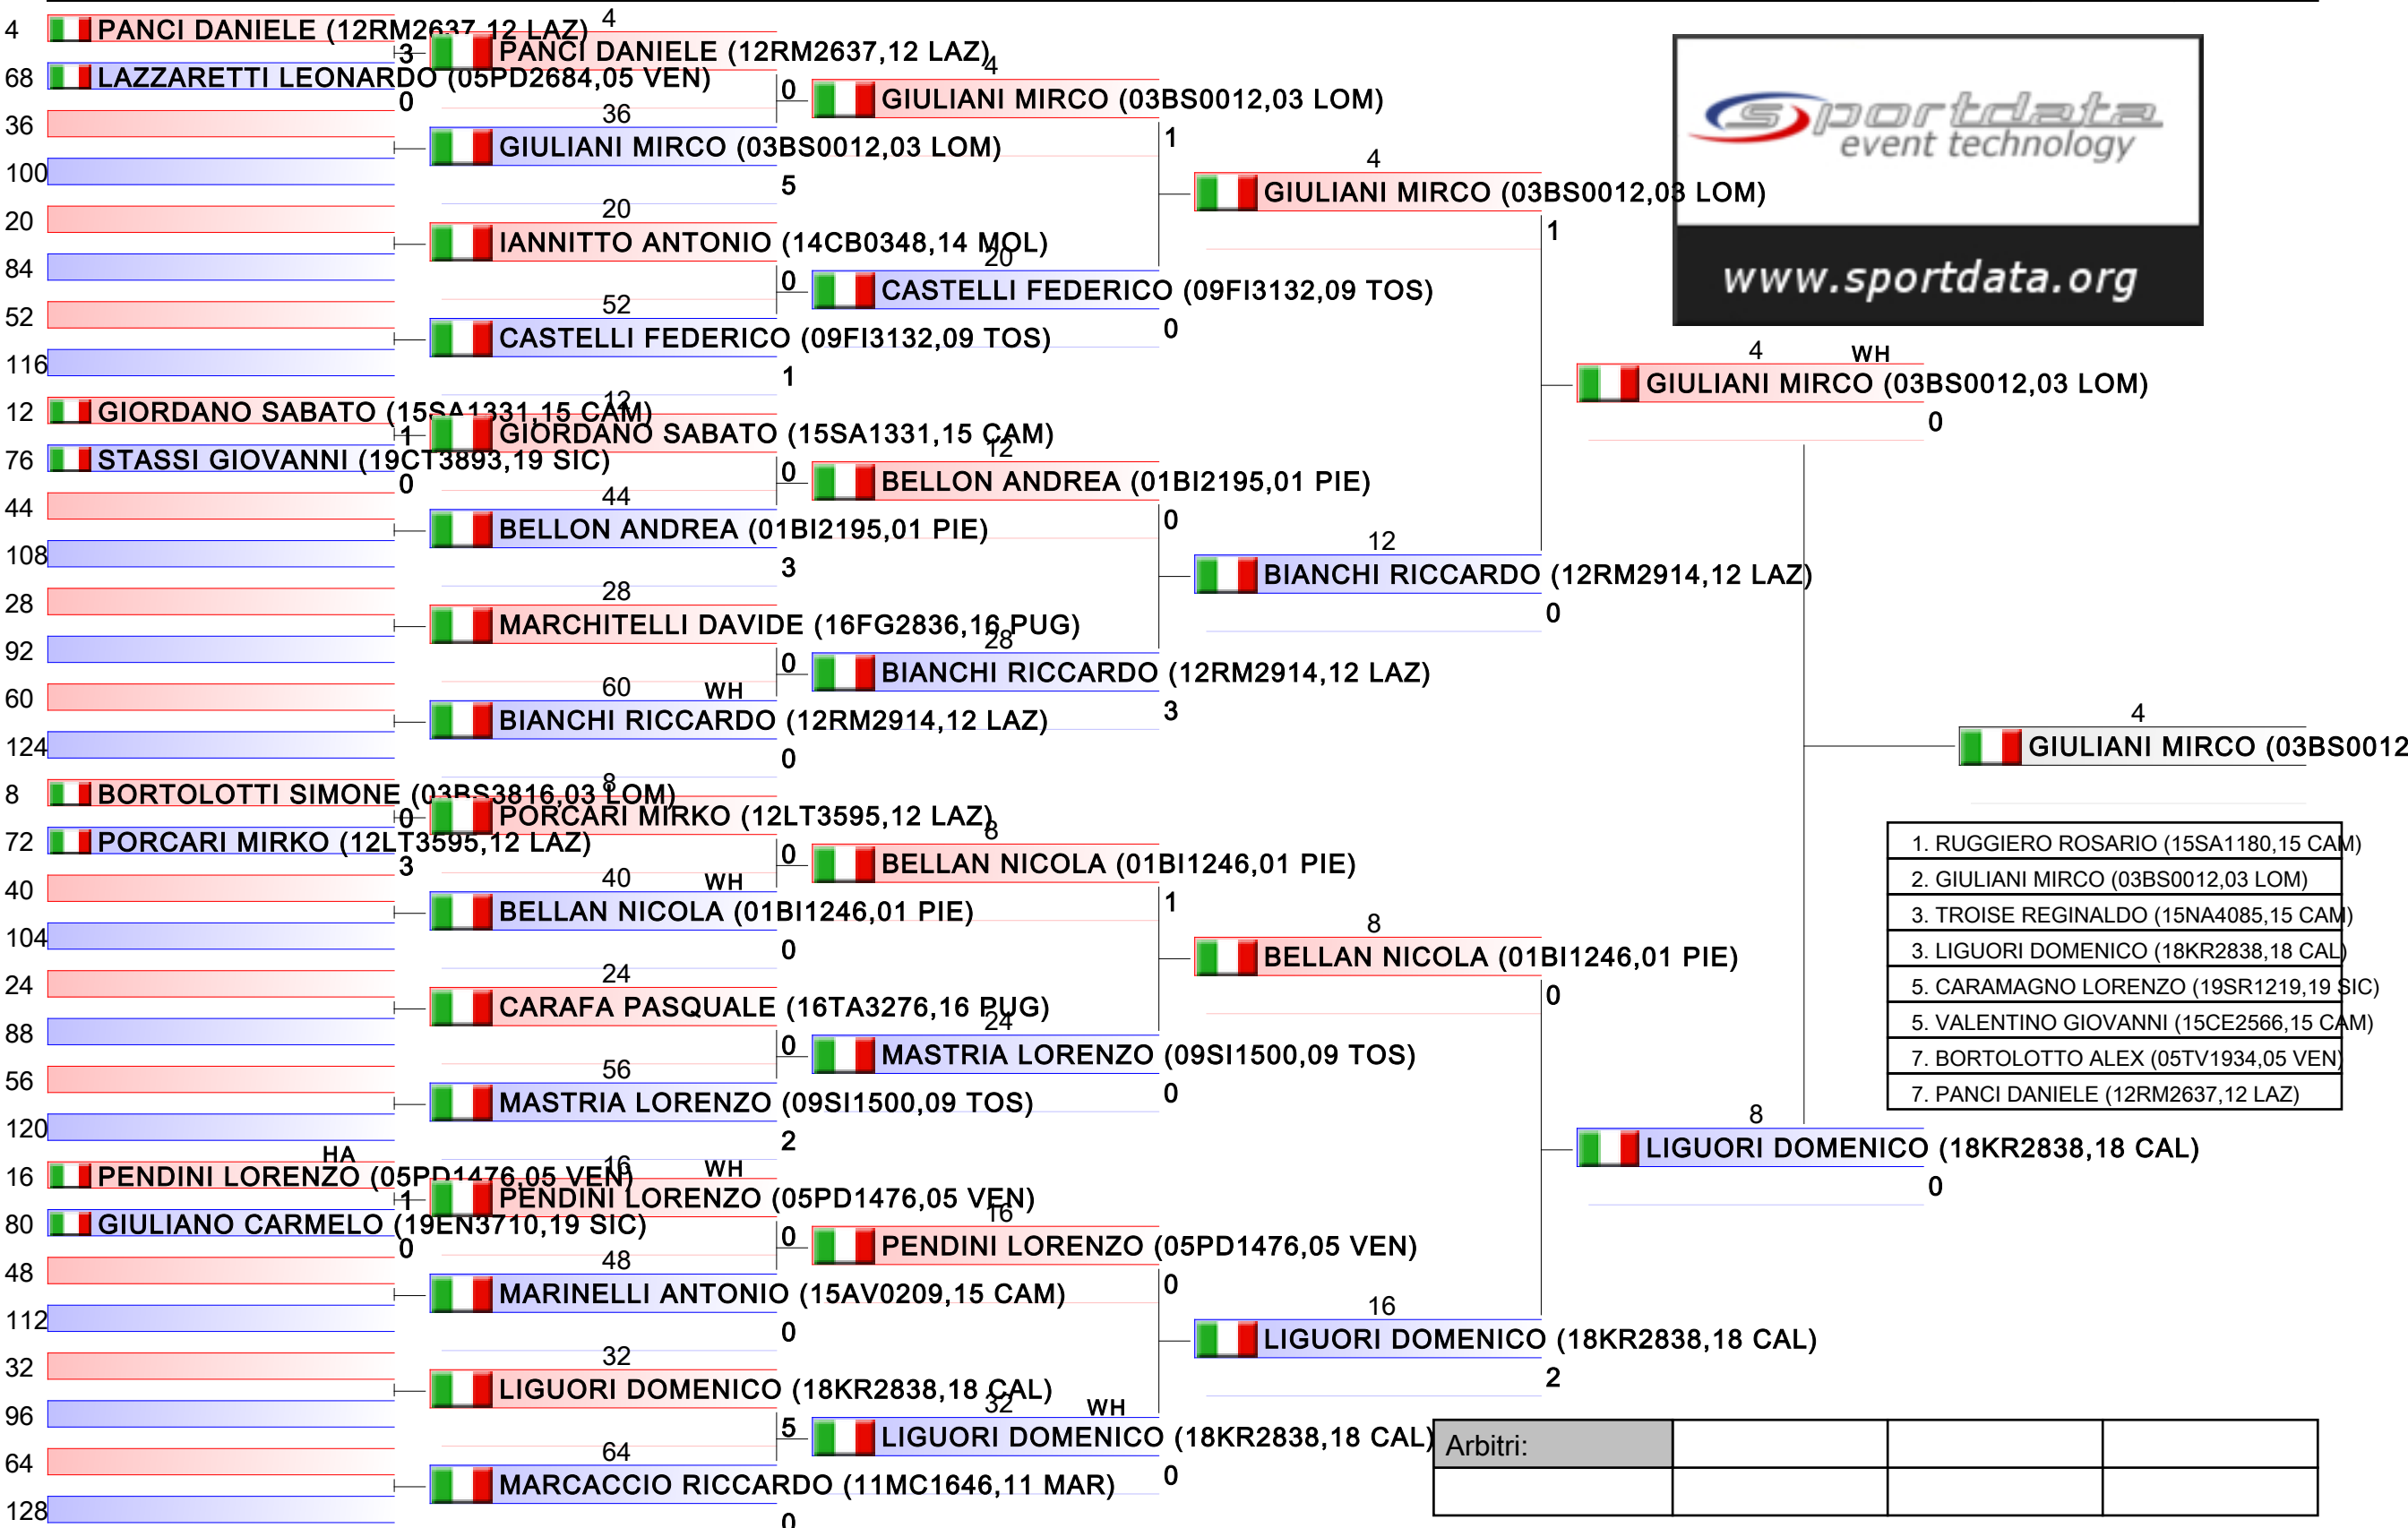

JUNIORES M KUMITE 68 KG

2018-CAMPIONATO ITALIANO JUNIORES KUMITE M/F, PALAPELLICONE - V.le STAZIONE DI CASTEL FUSANO, LIDO DI OSTIA, ITA

Tatami
4 14:10

Tabelloni - Pool
4/4

1. RUGGIERO ROSARIO (15SA1180,15 CAM)
2. GIULIANI MIRCO (03BS0012,03 LOM)
3. TROISE REGINALDO (15NA4085,15 CAM)
3. LIGUORI DOMENICO (18KR2838,18 CAL)
5. CARAMAGNO LORENZO (19SR1219,19 SIC)
5. VALENTINO GIOVANNI (15CE2566,15 CAM)
7. BORTOLOTTO ALEX (05TV1934,05 VEN)
7. PANCI DANIELE (12RM2637,12 LAZ)

Arbitri: