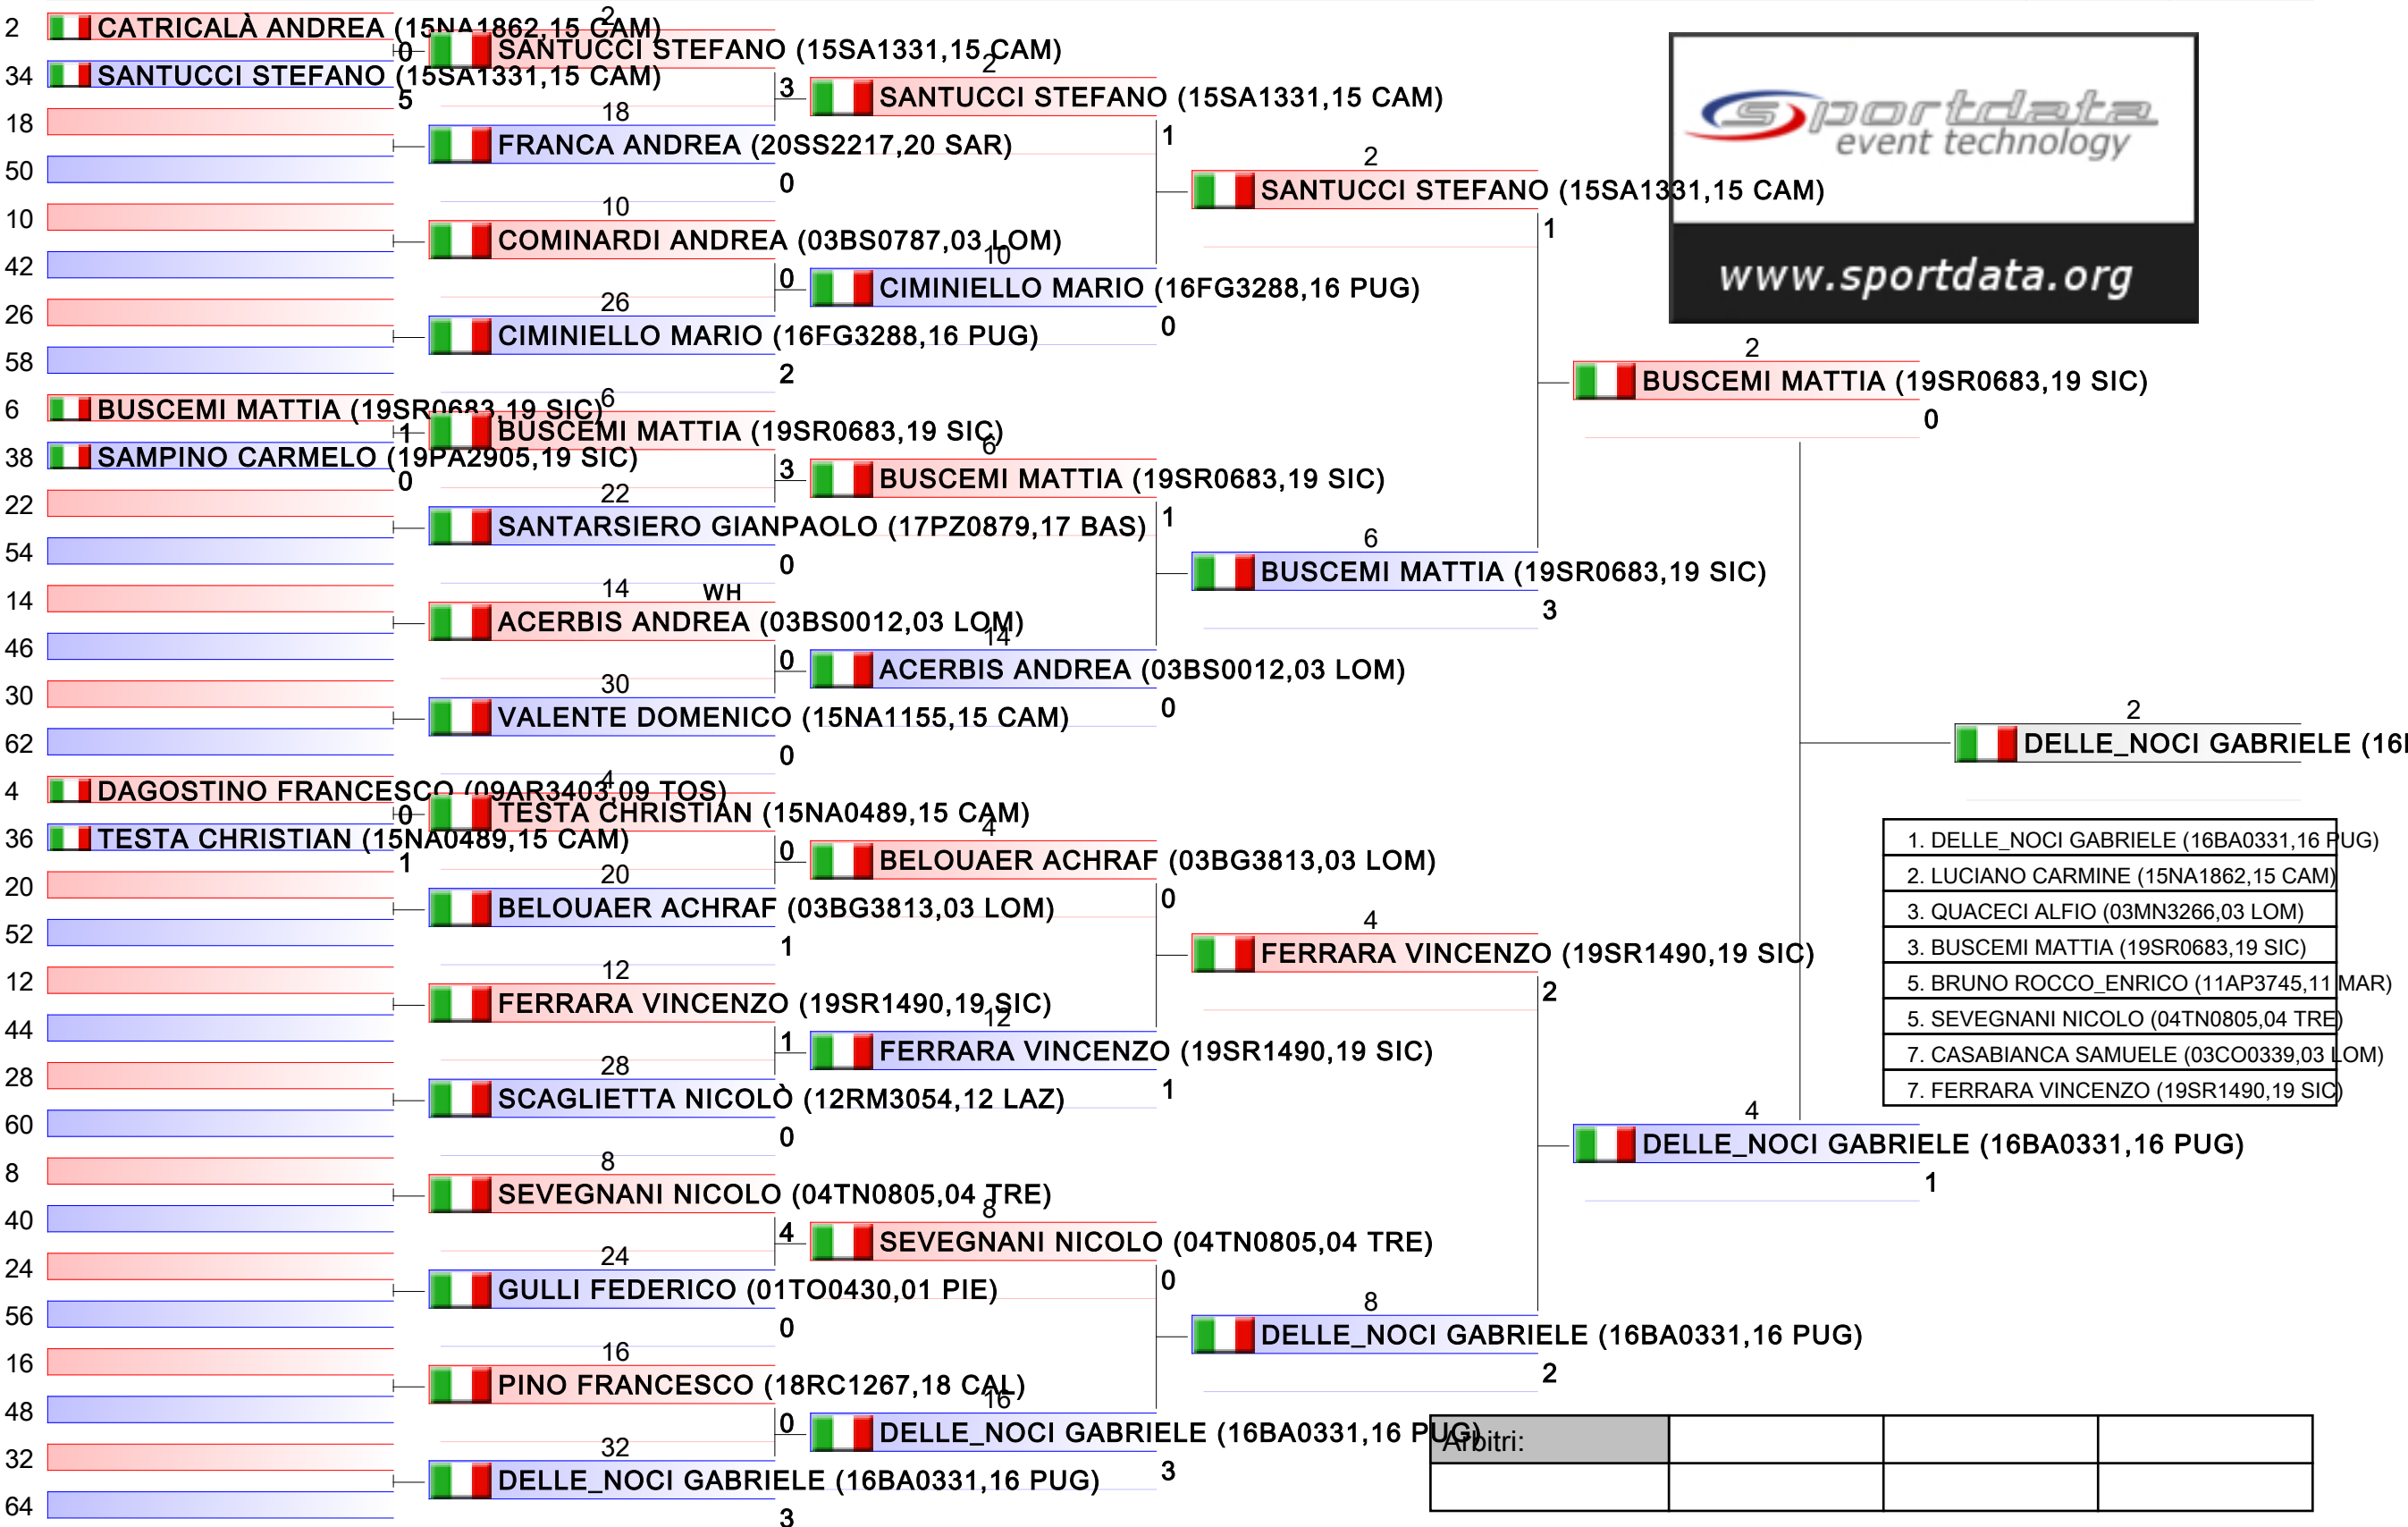

JUNIORES M KUMITE 55 KG

2018-CAMPIONATO ITALIANO JUNIORES KUMITE M/F, PALAPELLICONE - V.le STAZIONE DI CASTEL FUSANO, LIDO DI OSTIA, ITA

Tatami 2 10:45
Tabelloni - Pool 2/2