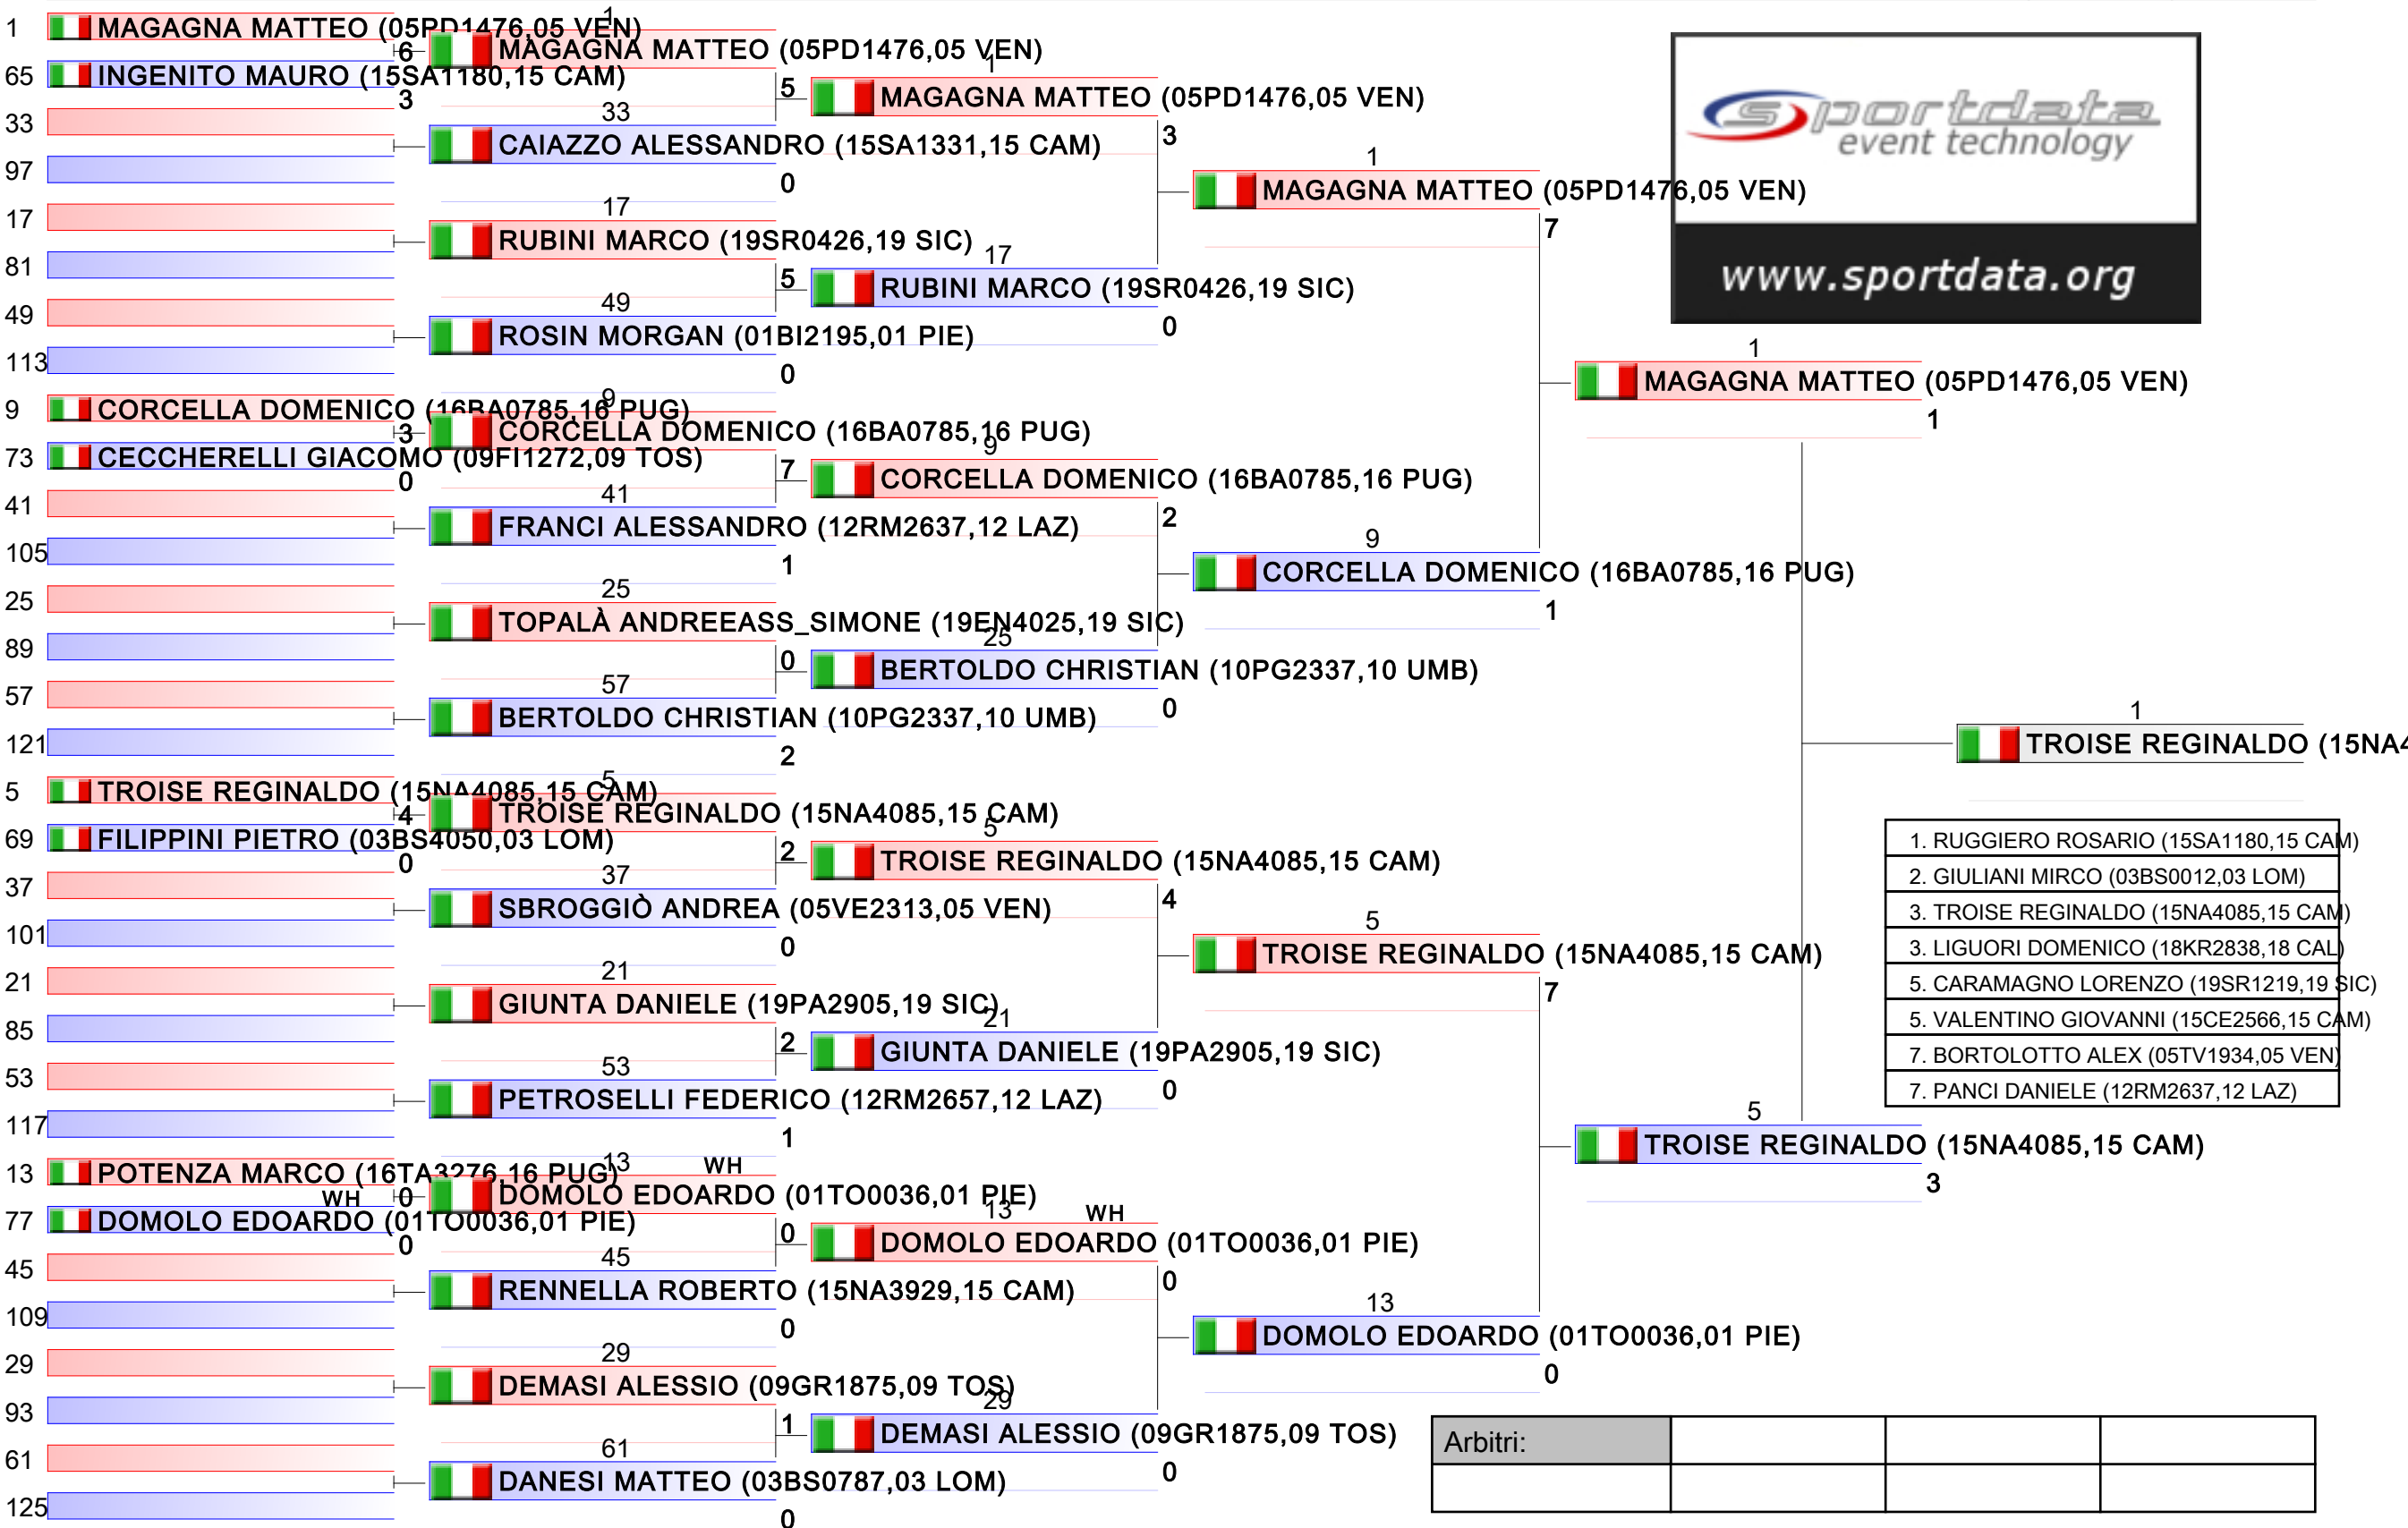

JUNIORES M KUMITE 68 KG

2018-CAMPIONATO ITALIANO JUNIORES KUMITE M/F, PALAPELLICONE - V.le STAZIONE DI CASTEL FUSANO, LIDO DI OSTIA, ITA

Tatami
2 13:25

Tabelloni - Pool
1/4

1. RUGGIERO ROSARIO (15SA1180,15 CAM)
2. GIULIANI MIRCO (03BS0012,03 LOM)
3. TROISE REGINALDO (15NA4085,15 CAM)
3. LIGUORI DOMENICO (18KR2838,18 CAL)
5. CARAMAGNO LORENZO (19SR1219,19 SIC)
5. VALENTINO GIOVANNI (15CE2566,15 CAM)
7. BORTOLOTTO ALEX (05TV1934,05 VEN)
7. PANCI DANIELE (12RM2637,12 LAZ)

Arbitri: