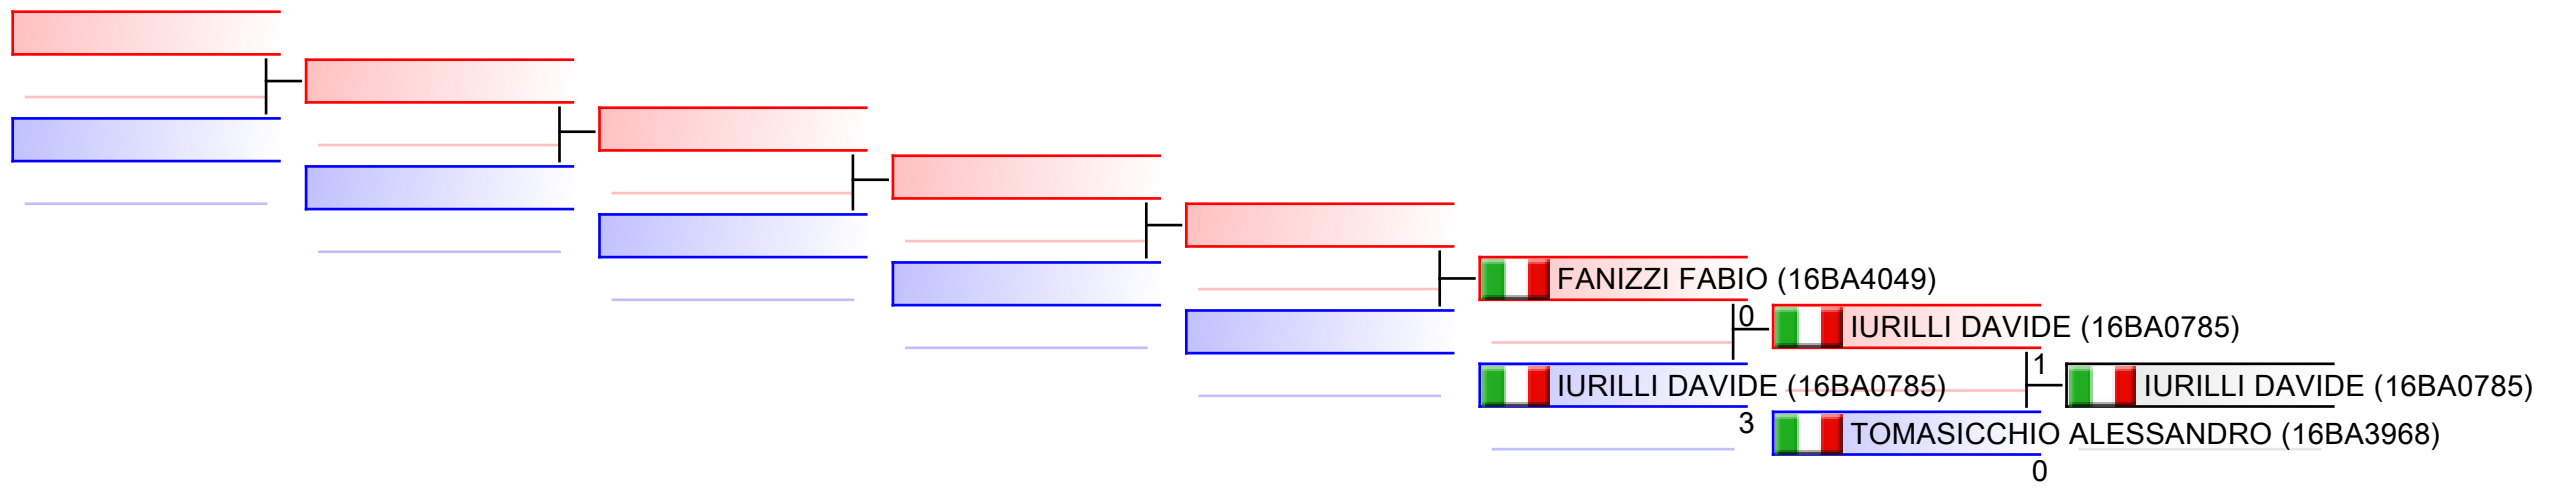

RIPESCAGGI: (1)