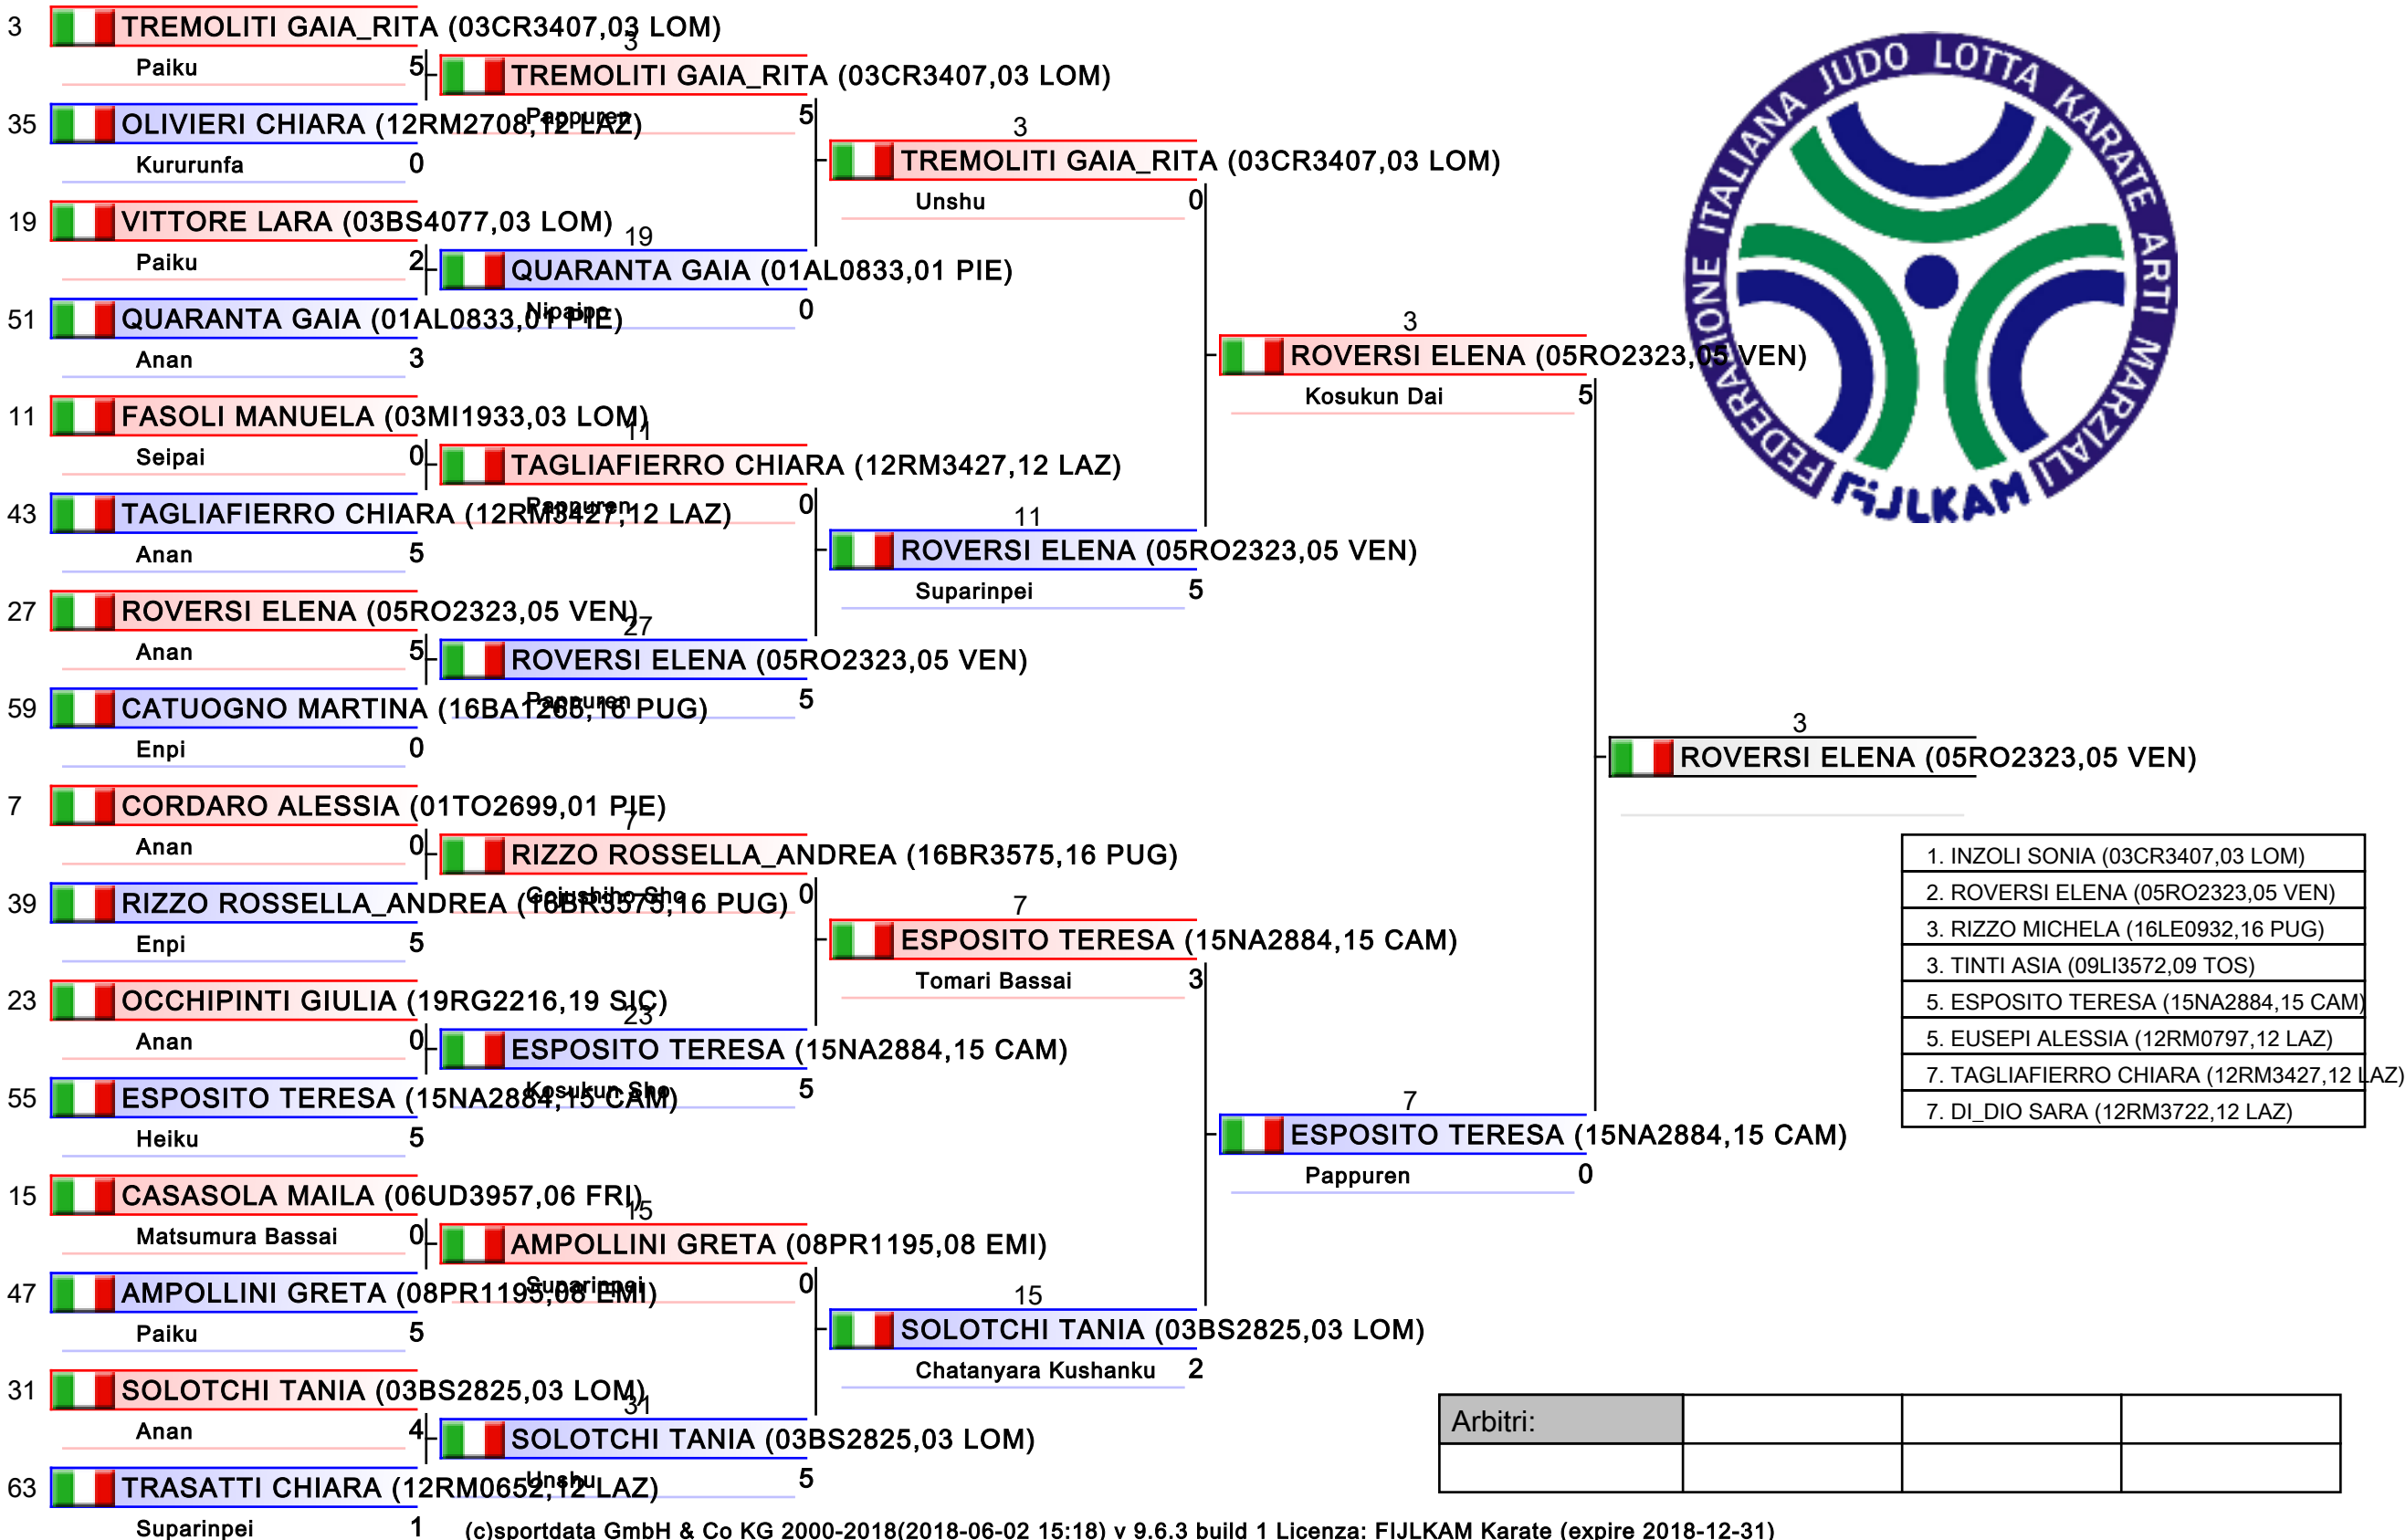

Cadette F KATA

2018-CAMPIONATO ITALIANO CADETTI KATA M/F, PALAPELLICONE - V.le STAZIONE DI CASTEL FUSANO, LIDO DI OSTIA, ITA

Tatami 1 09:00
Tabelloni - Pool 1/4

Arbitri:			

Cadette F KATA

2018-CAMPIONATO ITALIANO CADETTI KATA M/F, PALAPELLICONE - V.le STAZIONE DI CASTEL FUSANO, LIDO DI OSTIA, ITA

Tatami
2 09:00

Tabelloni - Pool
2/4

Arbitri:			

Cadette F KATA

2018-CAMPIONATO ITALIANO CADETTI KATA M/F, PALAPELLICONE - V.le STAZIONE DI CASTEL FUSANO, LIDO DI OSTIA, ITA

Tatami
3 09:00

Tabelloni - Pool
3/4

Cadette F KATA

2018-CAMPIONATO ITALIANO CADETTI KATA M/F, PALAPELLICONE - V.le STAZIONE DI CASTEL FUSANO, LIDO DI OSTIA, ITA

Tatami
4 09:00

Tabelloni - Pool
4/4

4 **TINTI ASIA** (09LI3572,09 TOS)

1. INZOLI SONIA (03CR3407,03 LOM)
2. ROVERSI ELENA (05RO2323,05 VEN)
3. RIZZO MICHELA (16LE0932,16 PUG)
3. TINTI ASIA (09LI3572,09 TOS)
5. ESPOSITO TERESA (15NA2884,15 CAM)
5. EUSEPI ALESSIA (12RM0797,12 LAZ)
7. TAGLIAFIERRO CHIARA (12RM3427,12 LAZ)
7. DI_DIO SARA (12RM3722,12 LAZ)

Arbitri:			