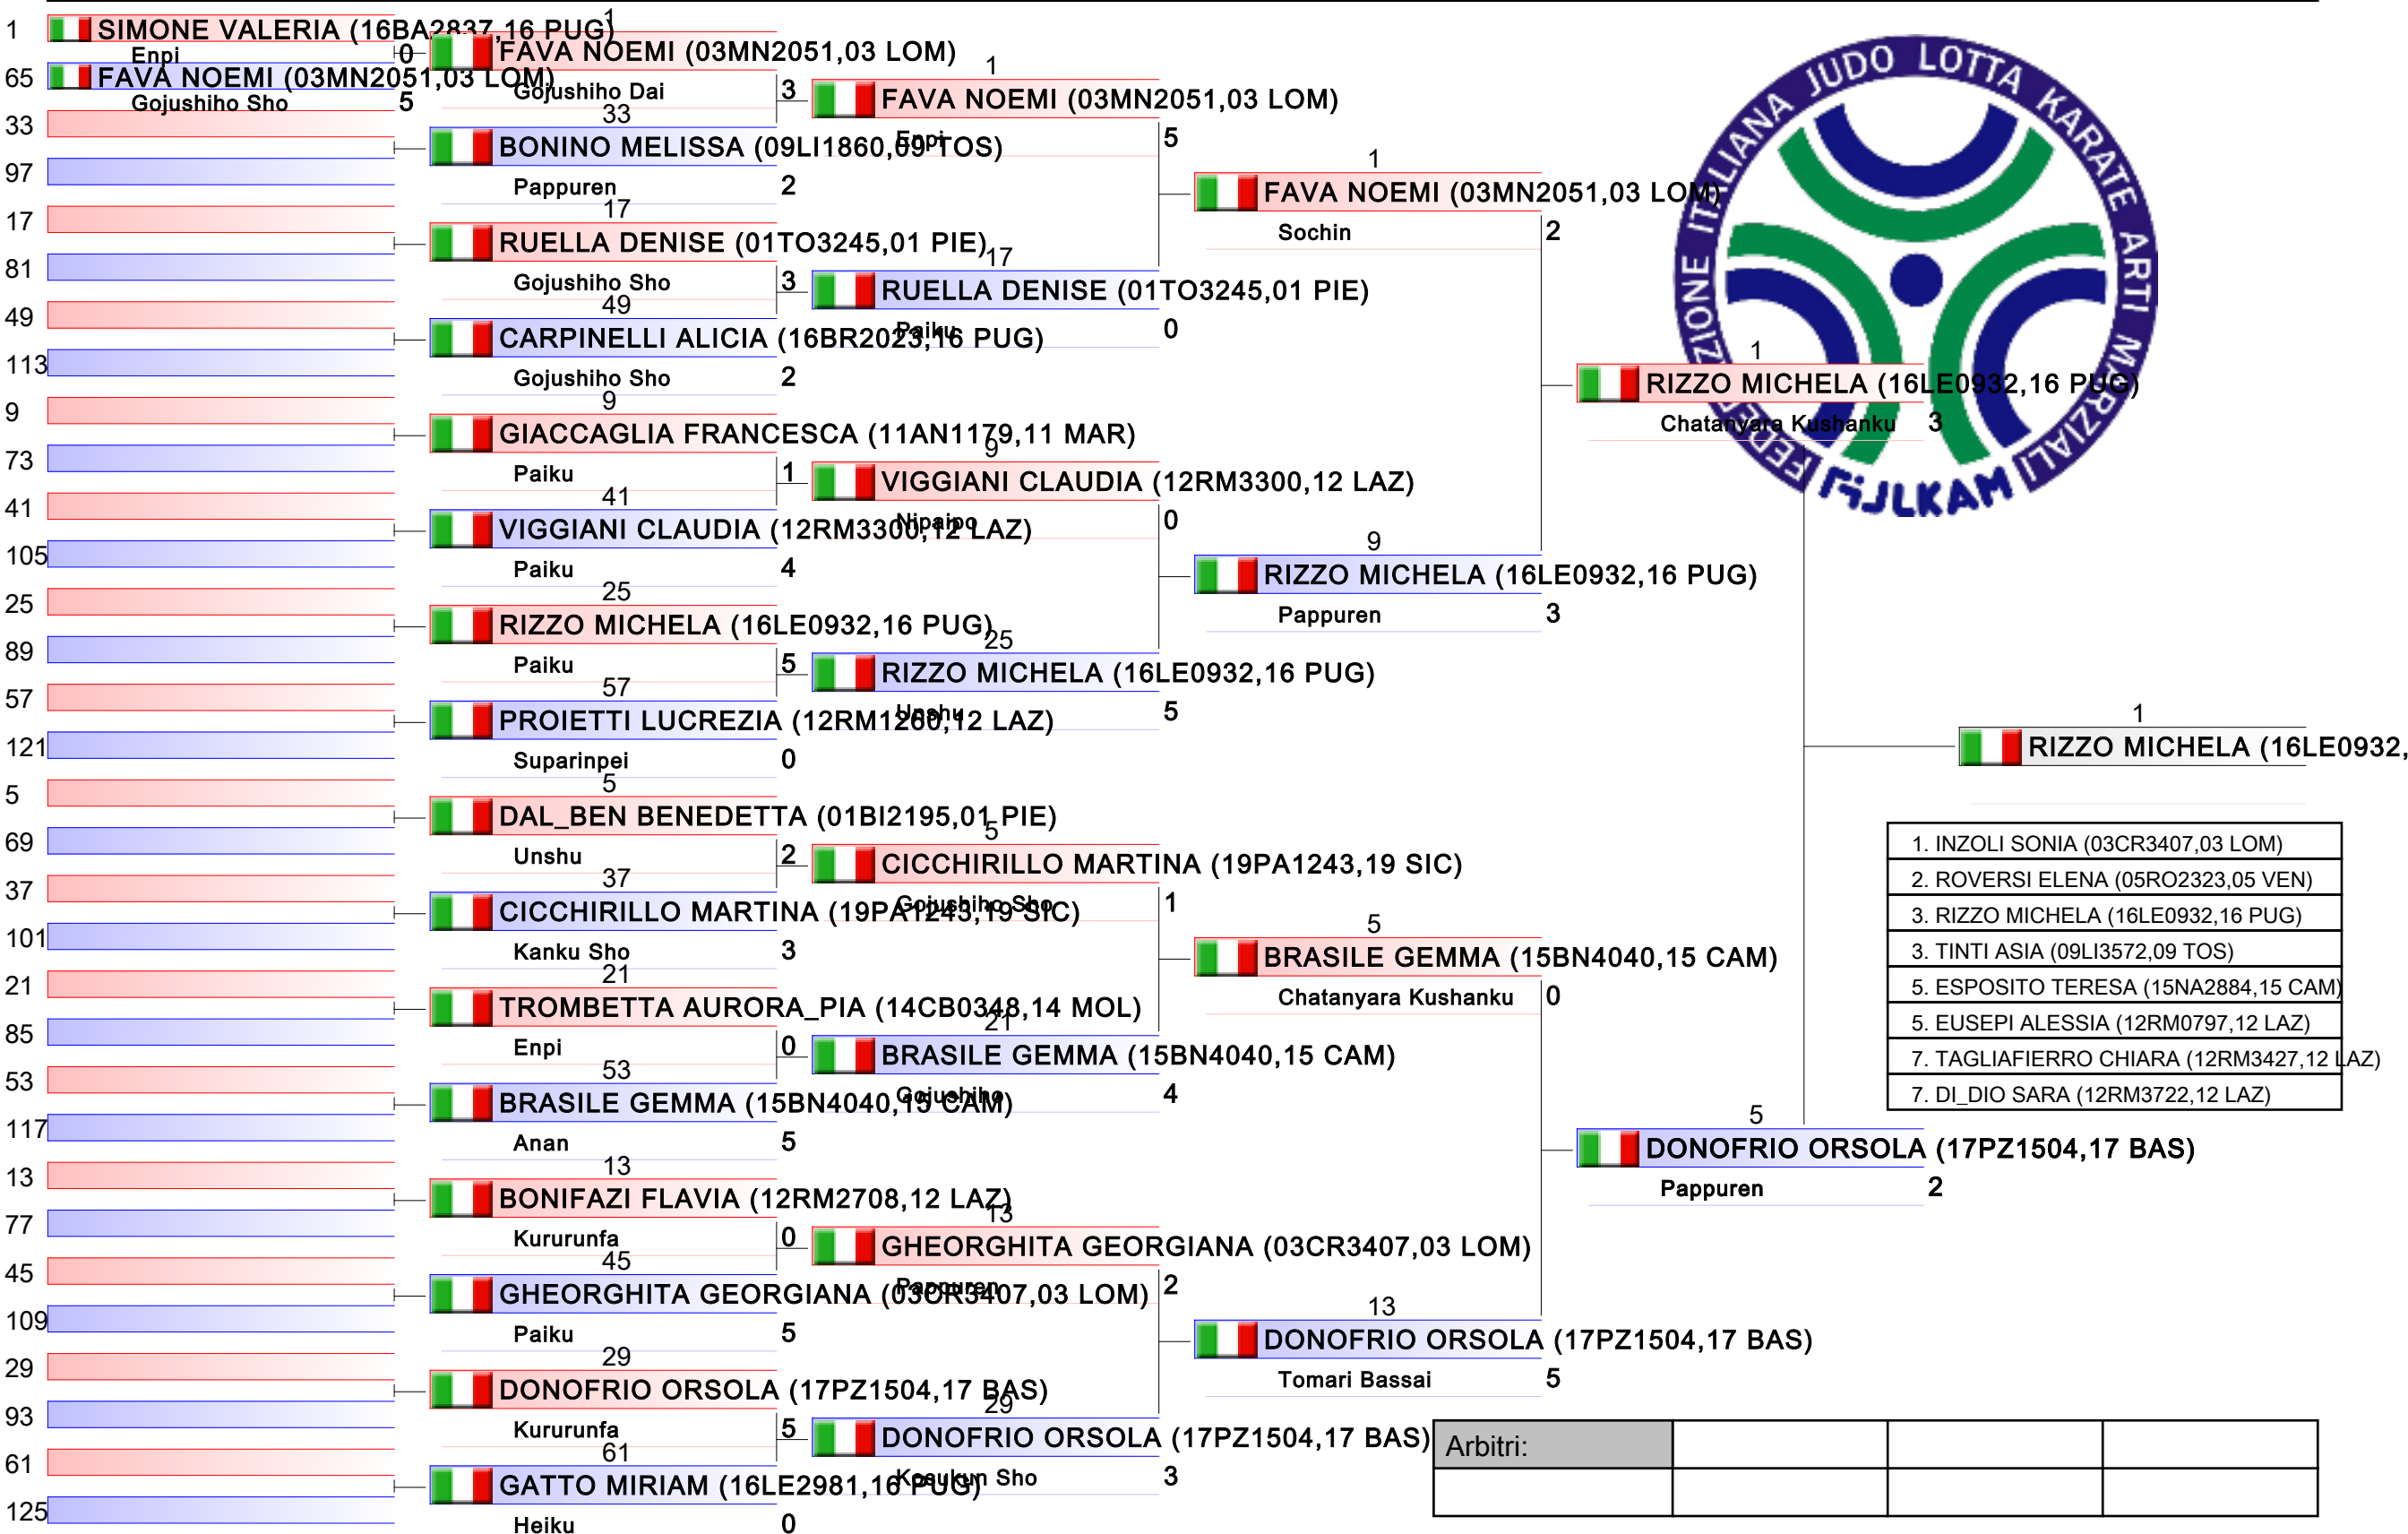

Cadette F KATA

2018-CAMPIONATO ITALIANO CADETTI KATA M/F, PALAPELLICONE - V.le STAZIONE DI CASTEL FUSANO, LIDO DI OSTIA, ITA

Tatami 1 09:00
Tabelloni - Pool 1/4

Arbitri:			

Cadette F KATA

2018-CAMPIONATO ITALIANO CADETTI KATA M/F, PALAPELLICONE - V.le STAZIONE DI CASTEL FUSANO, LIDO DI OSTIA, ITA

Tatami
2 09:00

Tabelloni - Pool
2/4

Arbitri:			

Cadette F KATA

2018-CAMPIONATO ITALIANO CADETTI KATA M/F, PALAPELLICONE - V.le STAZIONE DI CASTEL FUSANO, LIDO DI OSTIA, ITA

Tatami
3 09:00

Tabelloni - Pool
3/4

Cadette F KATA

2018-CAMPIONATO ITALIANO CADETTI KATA M/F, PALAPELLICONE - V.le STAZIONE DI CASTEL FUSANO, LIDO DI OSTIA, ITA

Tatami
4 09:00

Tabelloni - Pool
4/4

4 **TINTI ASIA** (09LI3572,09 TOS)

1. INZOLI SONIA (03CR3407,03 LOM)
2. ROVERSI ELENA (05RO2323,05 VEN)
3. RIZZO MICHELA (16LE0932,16 PUG)
3. TINTI ASIA (09LI3572,09 TOS)
5. ESPOSITO TERESA (15NA2884,15 CAM)
5. EUSEPI ALESSIA (12RM0797,12 LAZ)
7. TAGLIAFIERRO CHIARA (12RM3427,12 LAZ)
7. DI_DIO SARA (12RM3722,12 LAZ)

Arbitri:			