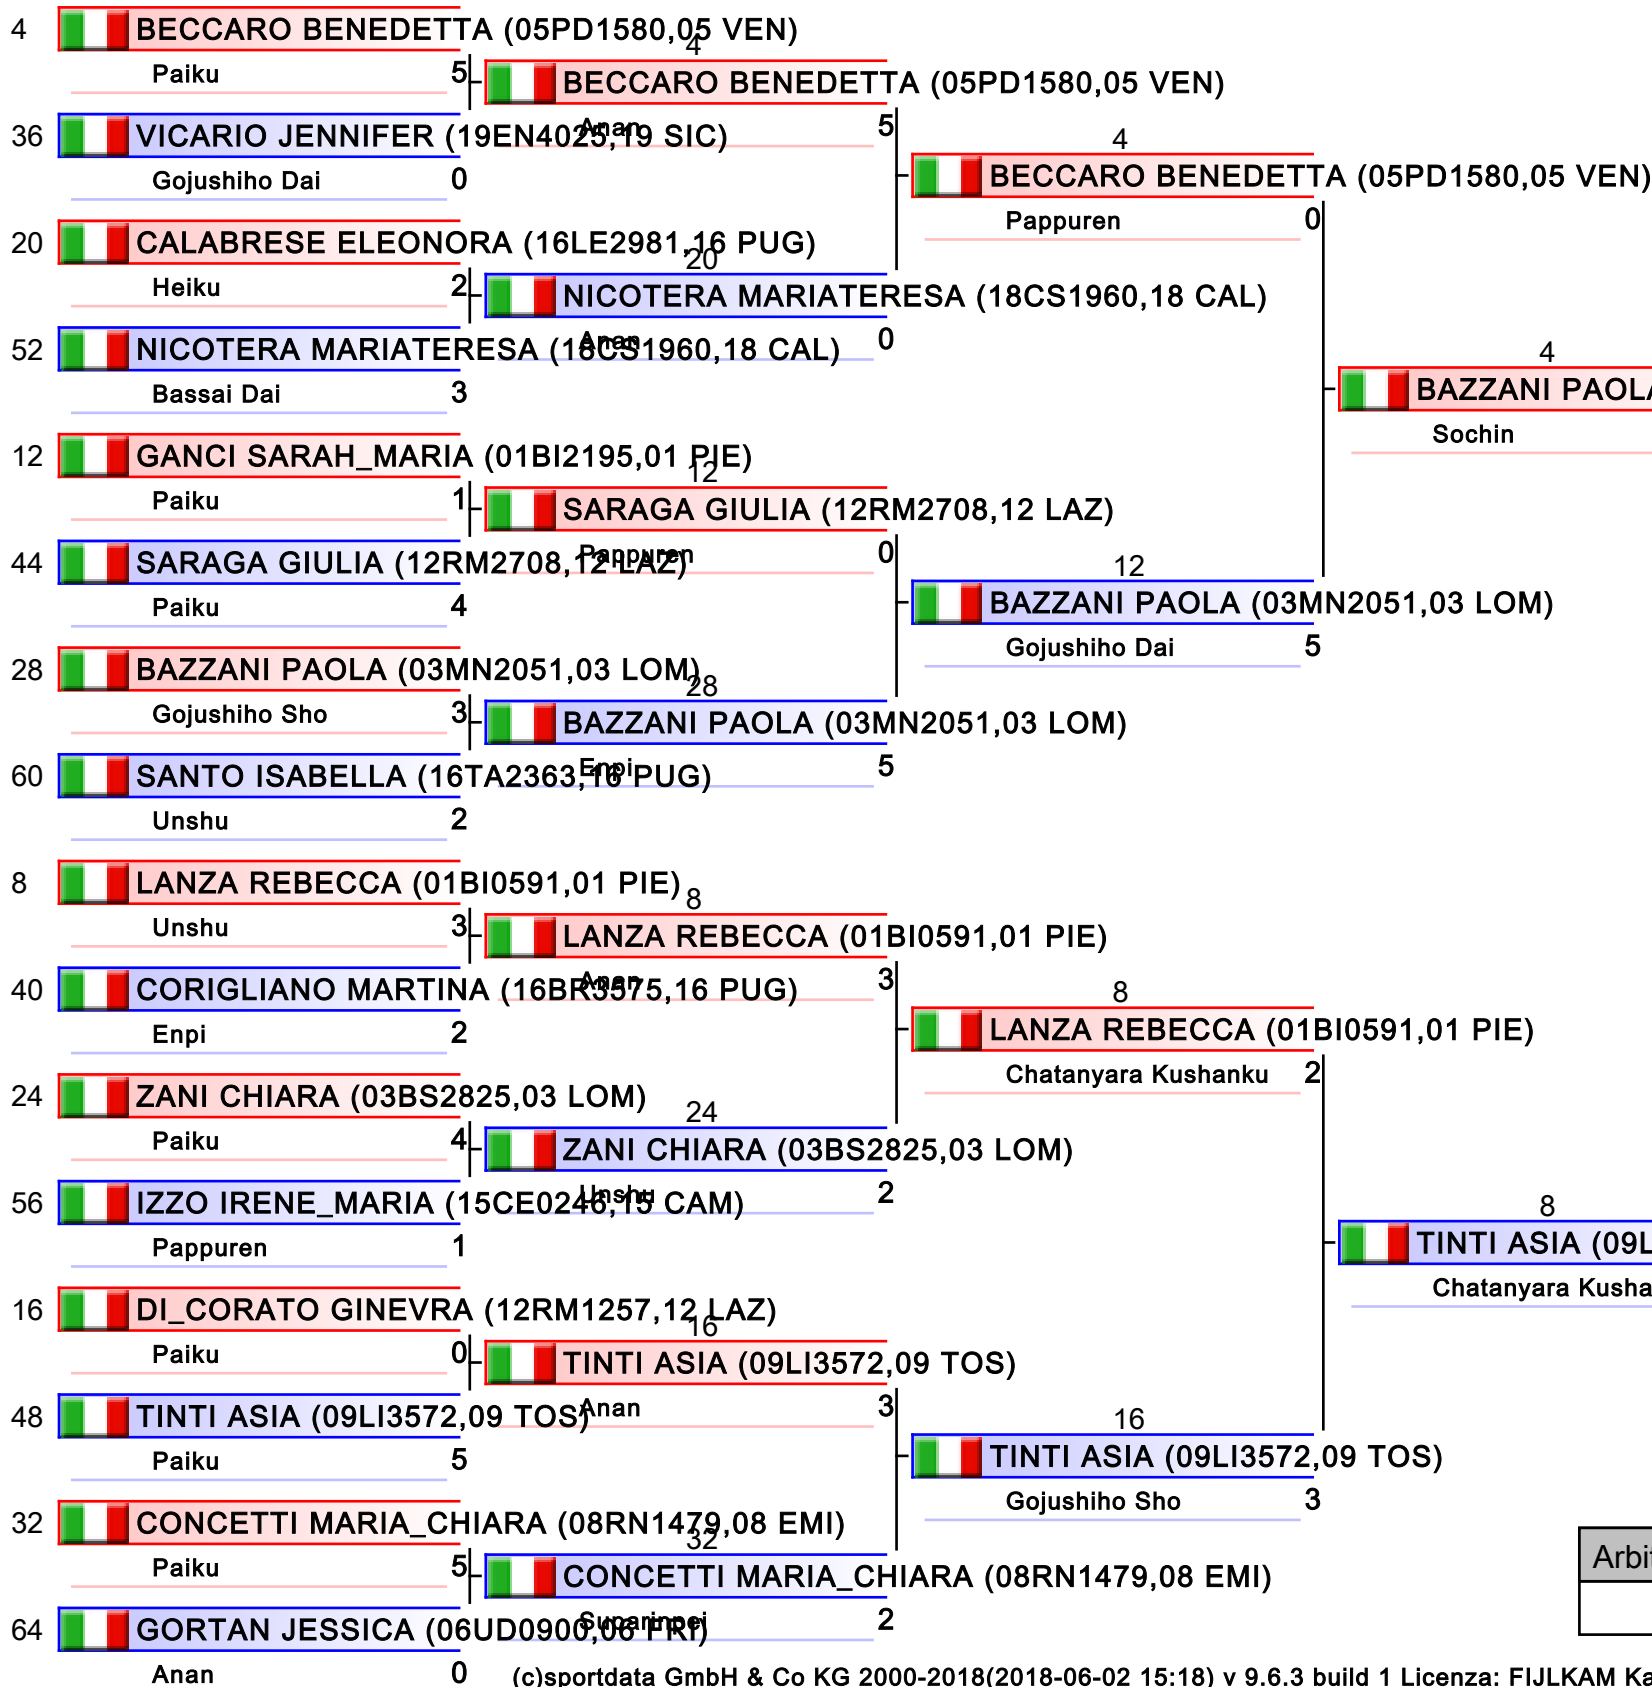

Cadette F KATA

2018-CAMPIONATO ITALIANO CADETTI KATA M/F, PALAPELLICONE - V.le STAZIONE DI CASTEL FUSANO, LIDO DI OSTIA, ITA

Tatami 1 09:00
Tabelloni - Pool 1/4

Arbitri:			

Cadette F KATA

2018-CAMPIONATO ITALIANO CADETTI KATA M/F, PALAPELLICONE - V.le STAZIONE DI CASTEL FUSANO, LIDO DI OSTIA, ITA

Tatami
2 09:00

Tabelloni - Pool
2/4

Arbitri:			

Cadette F KATA

2018-CAMPIONATO ITALIANO CADETTI KATA M/F, PALAPELLICONE - V.le STAZIONE DI CASTEL FUSANO, LIDO DI OSTIA, ITA

Tatami
3 09:00

Tabelloni - Pool
3/4

Cadette F KATA

2018-CAMPIONATO ITALIANO CADETTI KATA M/F, PALAPELLICONE - V.le STAZIONE DI CASTEL FUSANO, LIDO DI OSTIA, ITA

Tatami
4 09:00

Tabelloni - Pool
4/4

4 **TINTI ASIA** (09LI3572,09 TOS)

1. INZOLI SONIA (03CR3407,03 LOM)
2. ROVERSI ELENA (05RO2323,05 VEN)
3. RIZZO MICHELA (16LE0932,16 PUG)
3. TINTI ASIA (09LI3572,09 TOS)
5. ESPOSITO TERESA (15NA2884,15 CAM)
5. EUSEPI ALESSIA (12RM0797,12 LAZ)
7. TAGLIAFIERRO CHIARA (12RM3427,12 LAZ)
7. DI_DIO SARA (12RM3722,12 LAZ)

Arbitri:			