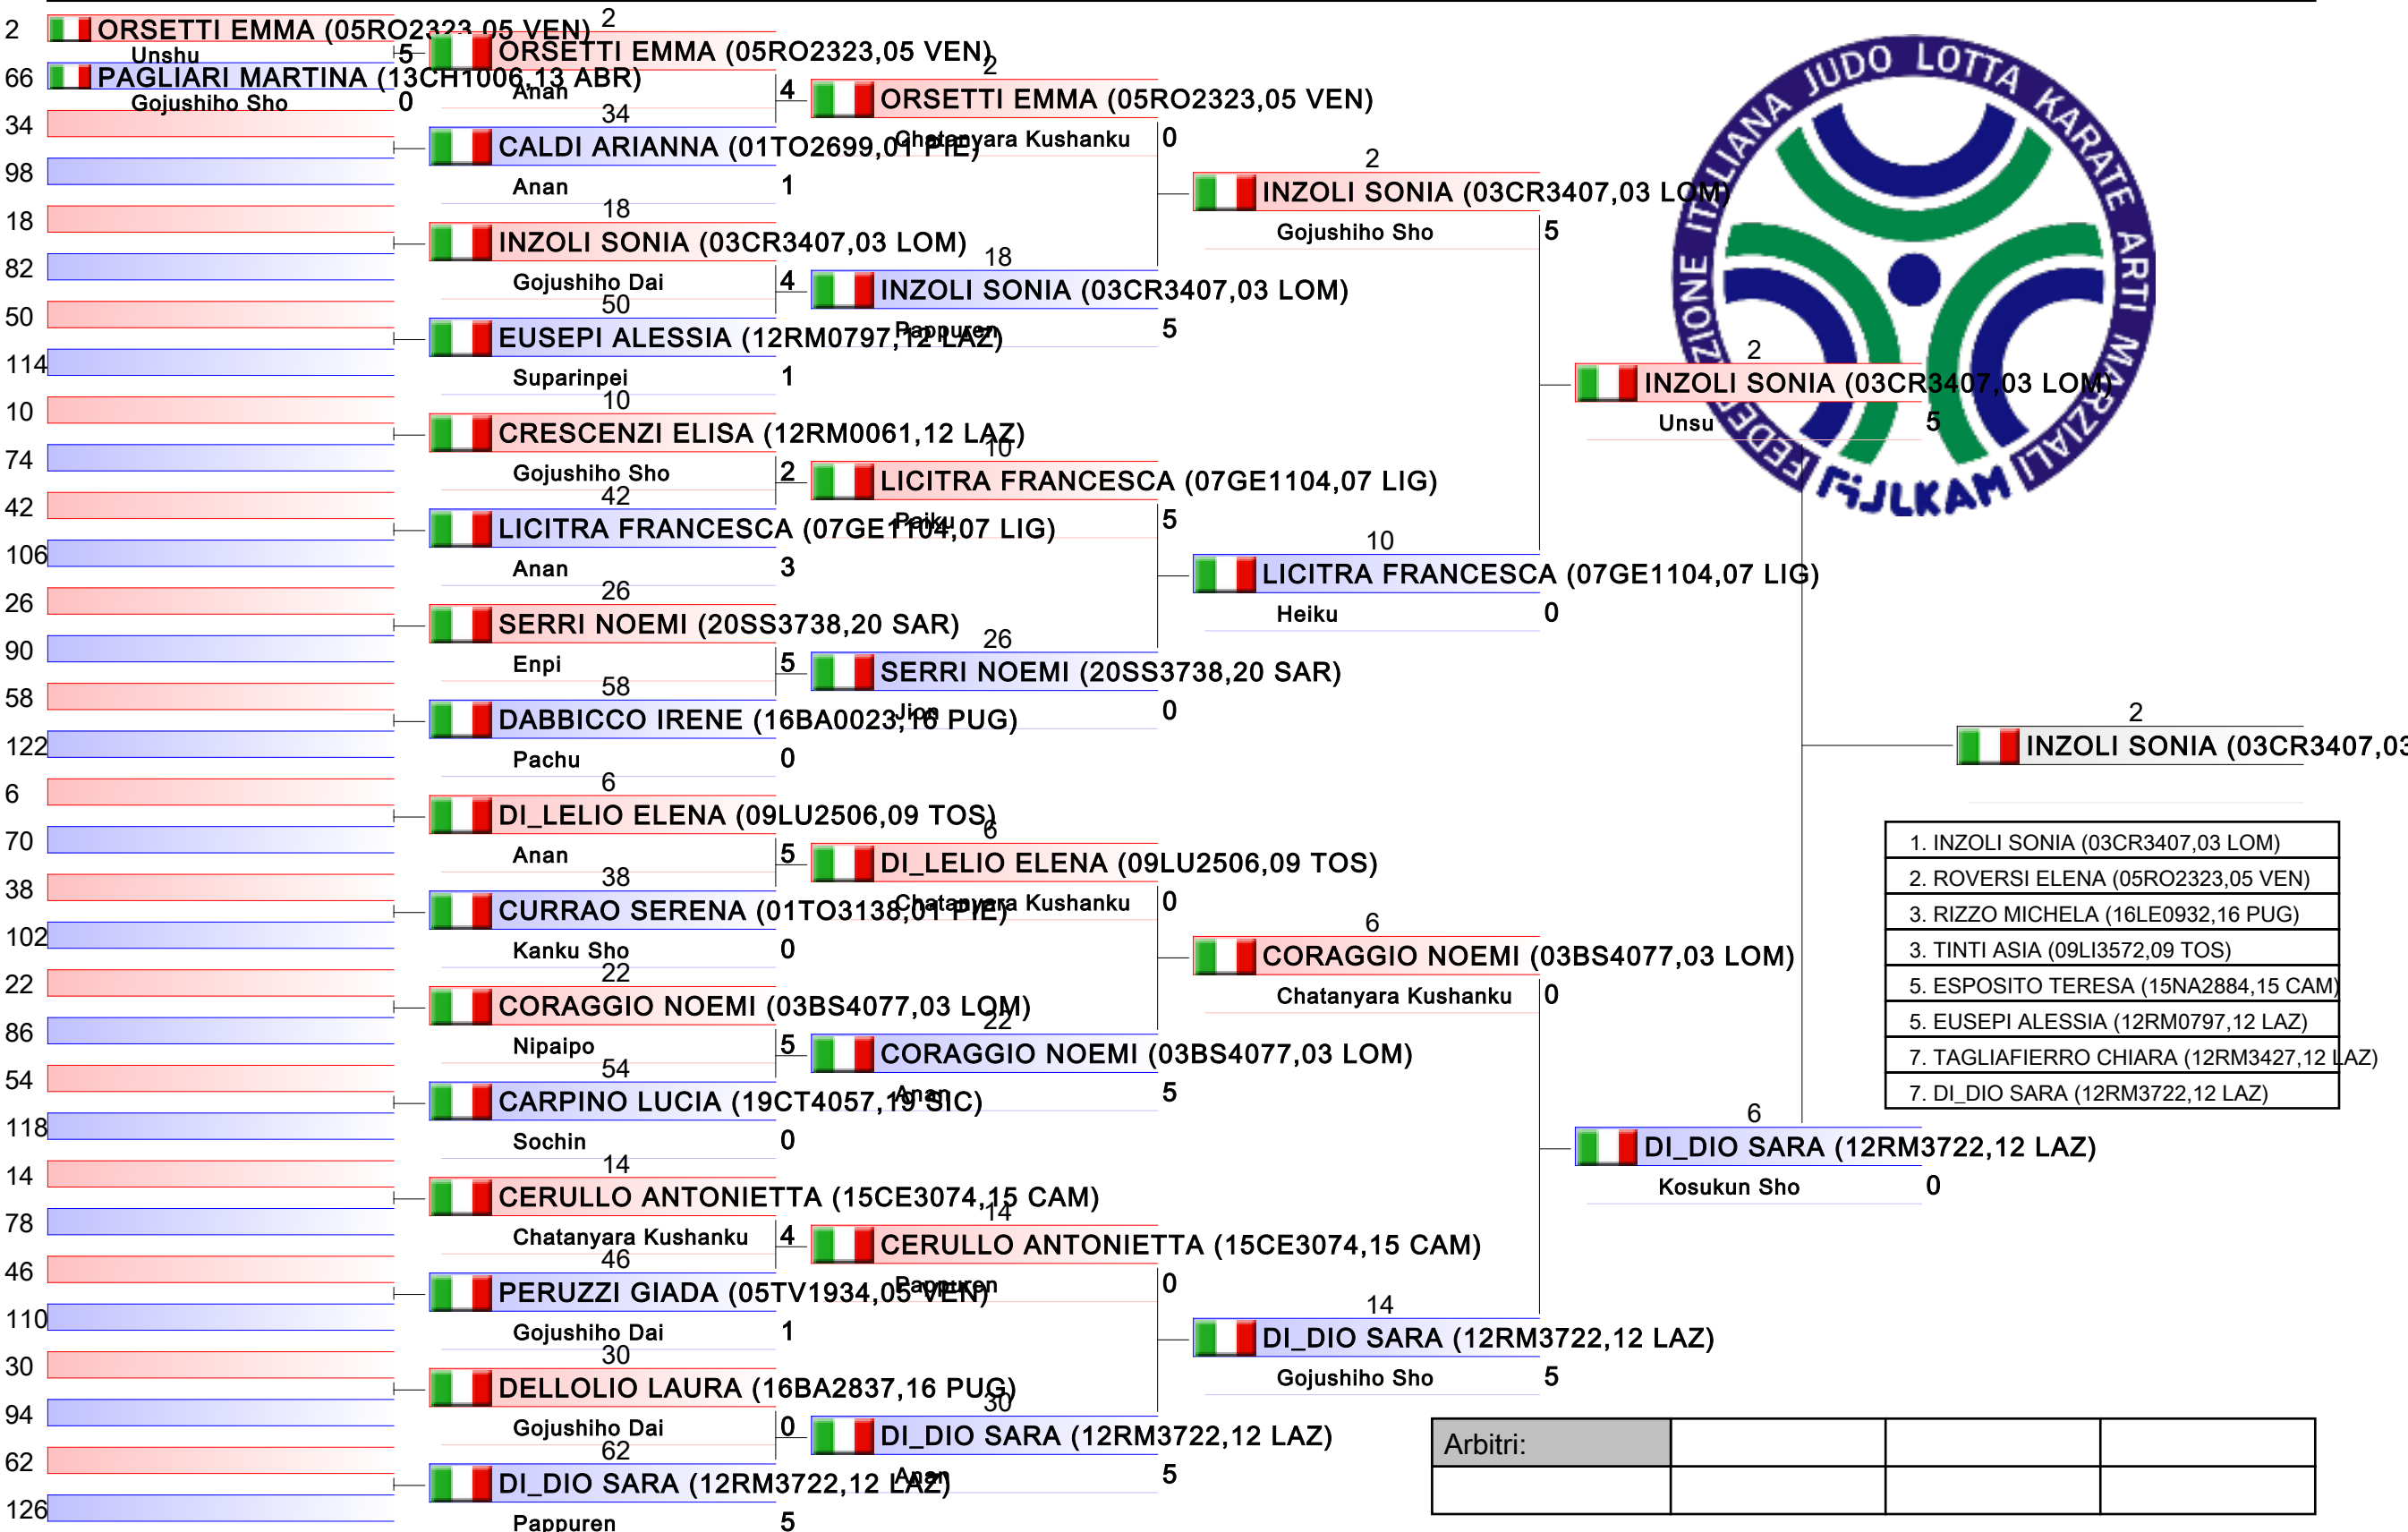

Cadette F KATA

2018-CAMPIONATO ITALIANO CADETTI KATA M/F, PALAPELLICONE - V.le STAZIONE DI CASTEL FUSANO, LIDO DI OSTIA, ITA

Tatami 1 09:00
Tabelloni - Pool 1/4

Arbitri:			

Cadette F KATA

2018-CAMPIONATO ITALIANO CADETTI KATA M/F, PALAPELLICONE - V.le STAZIONE DI CASTEL FUSANO, LIDO DI OSTIA, ITA

Tatami
2 09:00

Tabelloni - Pool
2/4

Arbitri:			

Cadette F KATA

2018-CAMPIONATO ITALIANO CADETTI KATA M/F, PALAPELLICONE - V.le STAZIONE DI CASTEL FUSANO, LIDO DI OSTIA, ITA

Tatami
3 09:00

Tabelloni - Pool
3/4

Cadette F KATA

2018-CAMPIONATO ITALIANO CADETTI KATA M/F, PALAPELLICONE - V.le STAZIONE DI CASTEL FUSANO, LIDO DI OSTIA, ITA

Tatami
4 09:00

Tabelloni - Pool
4/4

4 **TINTI ASIA** (09LI3572,09 TOS)

1. INZOLI SONIA (03CR3407,03 LOM)
2. ROVERSI ELENA (05RO2323,05 VEN)
3. RIZZO MICHELA (16LE0932,16 PUG)
3. TINTI ASIA (09LI3572,09 TOS)
5. ESPOSITO TERESA (15NA2884,15 CAM)
5. EUSEPI ALESSIA (12RM0797,12 LAZ)
7. TAGLIAFIERRO CHIARA (12RM3427,12 LAZ)
7. DI_DIO SARA (12RM3722,12 LAZ)

Arbitri:			