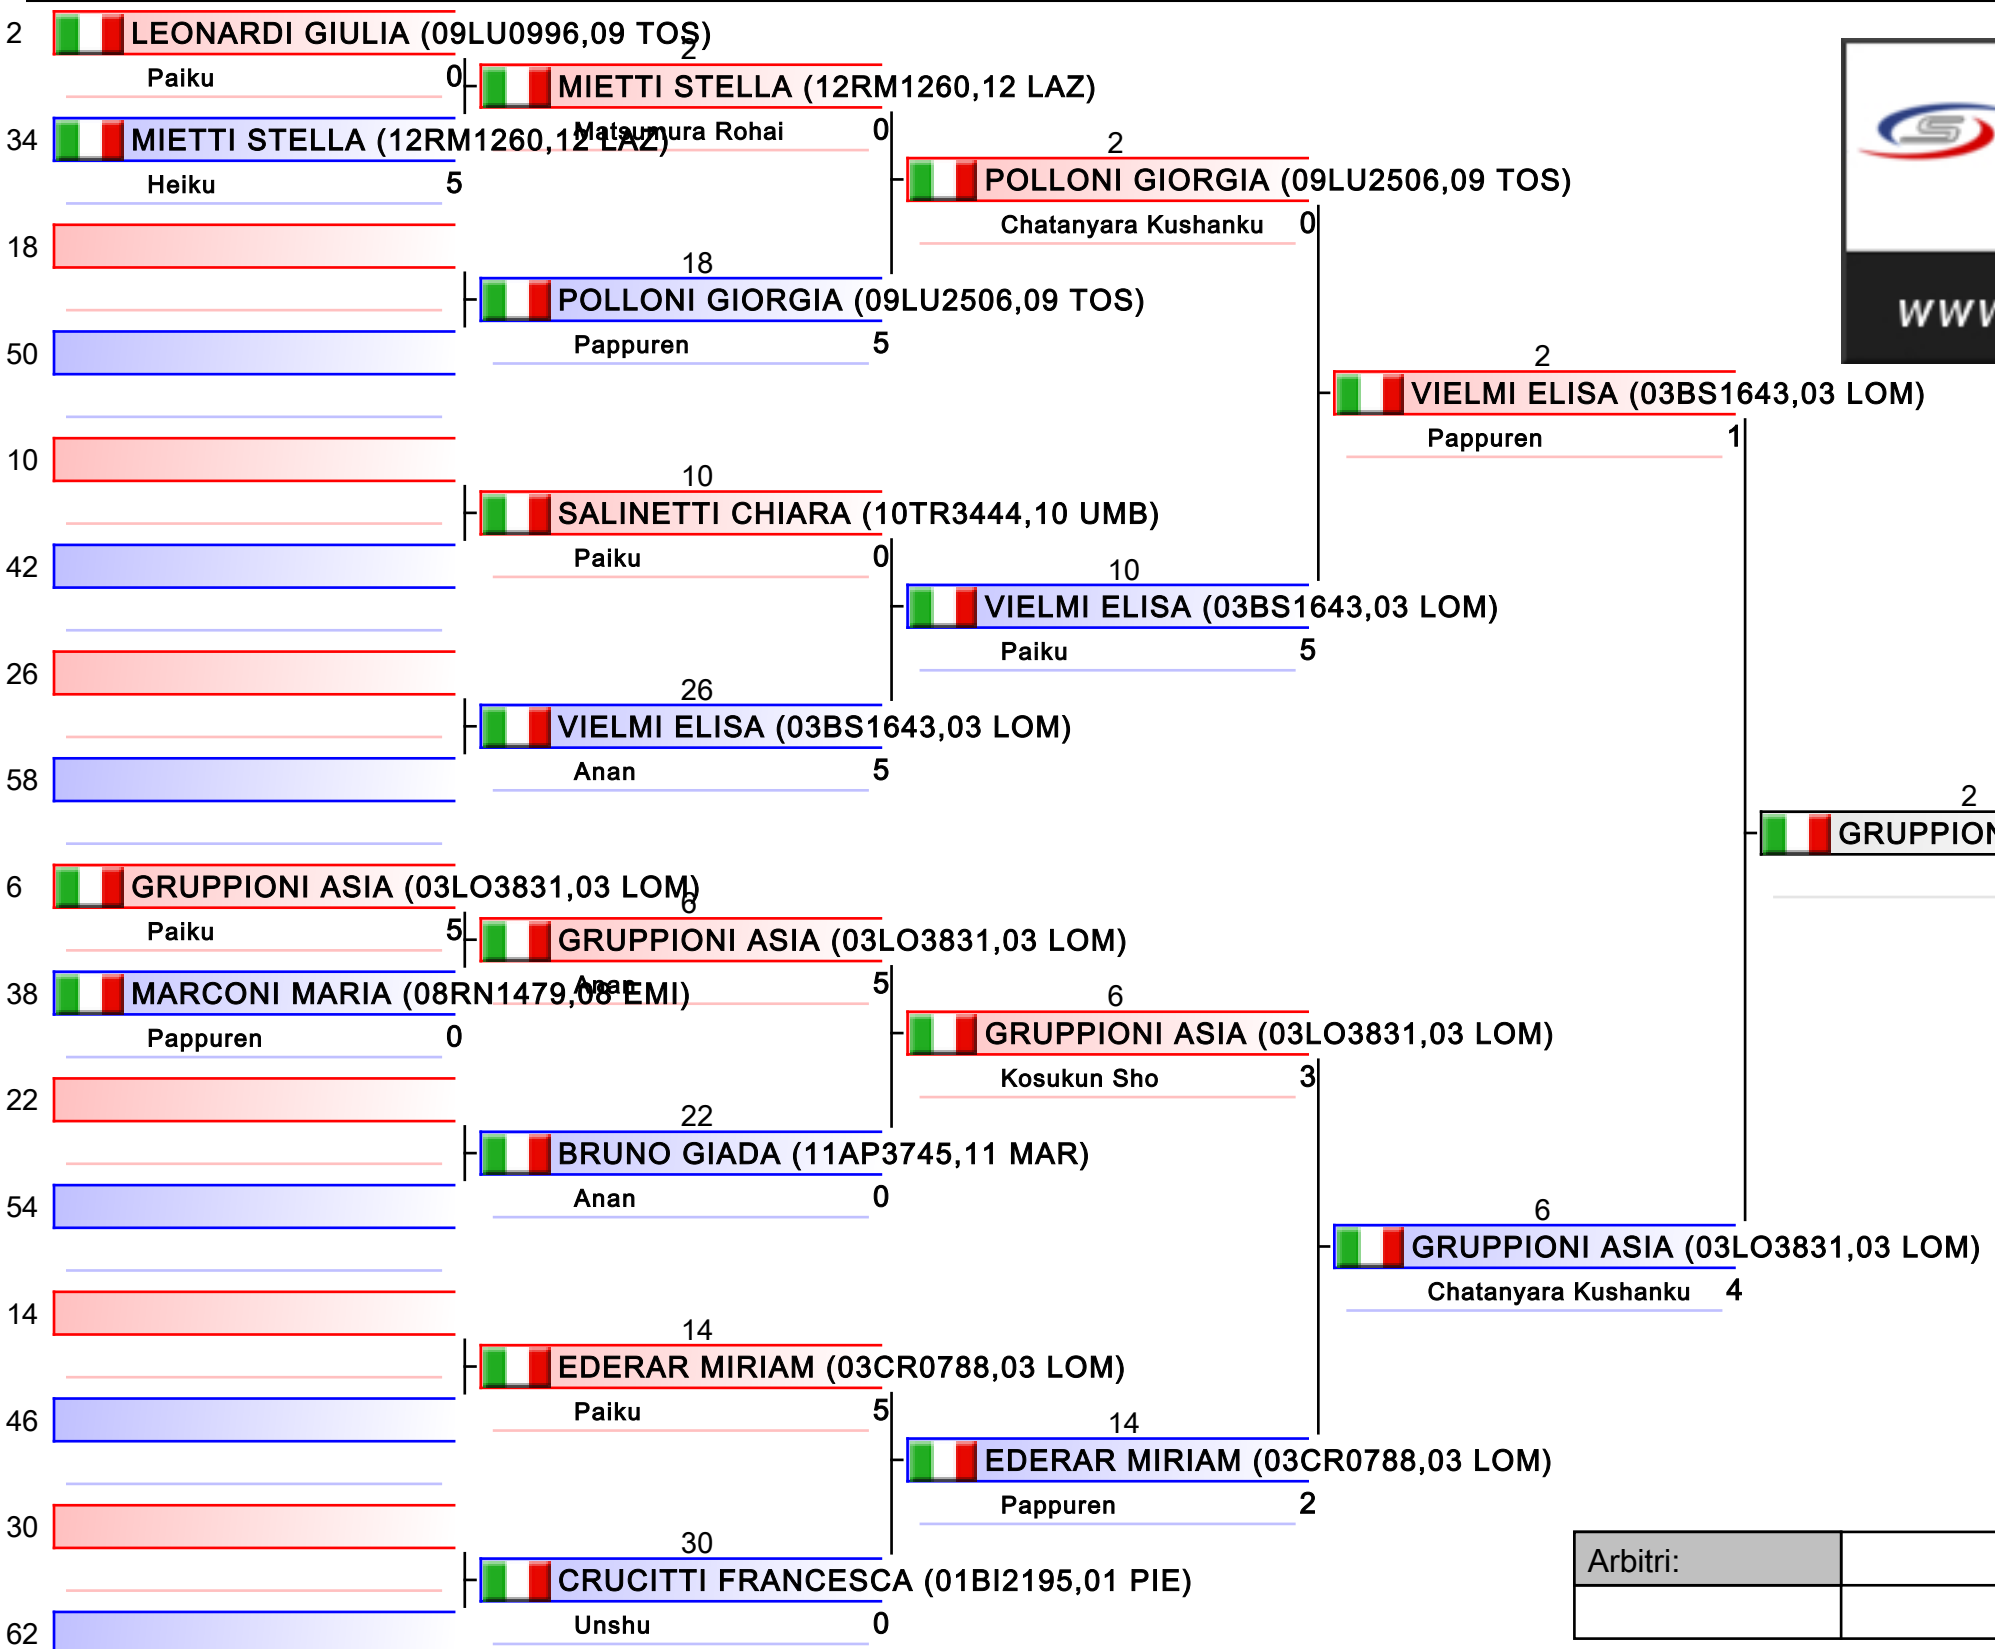

ESORDIENTI F KATA

2019-CAMPIONATO ITALIANO ESORDIENTI KATA M/F, PALASANQUIRICO -Via Pietro Chiuminatti 30 - ASTI, ITA

Tatami
1 10:50

Tabelloni - Pool
1/4

- | |
|---|
| 1. DOMINICI ROBERTA (03VA3292,03 LOM) |
| 2. GRUPPIONI ASIA (03LO3831,03 LOM) |
| 3. SERENELLI AURORA (08RN1479,08 EM) |
| 3. EDERAR MIRIAM (03CR0788,03 LOM) |
| 5. DELLA_VENTURA IRIS (15NA1155,15 CAM) |
| 5. DE_PAULI GRETA (05BL3315,05 VEN) |
| 7. FRATE BEATRICE (03SO3017,03 LOM) |
| 7. VIELMI ELISA (03BS1643,03 LOM) |

Arbitri:			

ESORDIENTI F KATA

2019-CAMPIONATO ITALIANO ESORDIENTI KATA M/F, PALASANQUIRICO -Via Pietro Chiuminatti 30 - ASTI, ITA

Tatami
2 10:50

Tabelloni - Pool
2/4

- 1. DOMINICI ROBERTA (03VA3292,03 LOM)
- 2. GRUPPIONI ASIA (03LO3831,03 LOM)
- 3. SERENELLI AURORA (08RN1479,08 EMI)
- 3. EDERAR MIRIAM (03CR0788,03 LOM)
- 5. DELLA_VENTURA IRIS (15NA1155,15 CAM)
- 5. DE_PAULI GRETA (05BL3315,05 VEN)
- 7. FRATE BEATRICE (03SO3017,03 LOM)
- 7. VIELMI ELISA (03BS1643,03 LOM)

Arbitri:			

ESORDIENTI F KATA

2019-CAMPIONATO ITALIANO ESORDIENTI KATA M/F, PALASANQUIRICO -Via Pietro Chiuminatti 30 - ASTI, ITA

Tatami
3 10:50

Tabelloni - Pool
3/4

1. DOMINICI ROBERTA (03VA3292,03 LOM)
2. GRUPPIONI ASIA (03LO3831,03 LOM)
3. SERENELLI AURORA (08RN1479,08 EMI)
3. EDERAR MIRIAM (03CR0788,03 LOM)
5. DELLA_VENTURA IRIS (15NA1155,15 CAM)
5. DE_PAULI GRETA (05BL3315,05 VEN)
7. FRATE BEATRICE (03SO3017,03 LOM)
7. VIELMI ELISA (03BS1643,03 LOM)

Arbitri:			

ESORDIENTI F KATA

2019-CAMPIONATO ITALIANO ESORDIENTI KATA M/F, PALASANQUIRICO -Via Pietro Chiuminatti 30 - ASTI, ITA

Tatami
4 10:50

Tabelloni - Pool
4/4

- | |
|---|
| 1. DOMINICI ROBERTA (03VA3292,03 LOM) |
| 2. GRUPPIONI ASIA (03LO3831,03 LOM) |
| 3. SERENELLI AURORA (08RN1479,08 EM) |
| 3. EDERAR MIRIAM (03CR0788,03 LOM) |
| 5. DELLA_VENTURA IRIS (15NA1155,15 CAM) |
| 5. DE_PAULI GRETA (05BL3315,05 VEN) |
| 7. FRATE BEATRICE (03SO3017,03 LOM) |
| 7. VIELMI ELISA (03BS1643,03 LOM) |