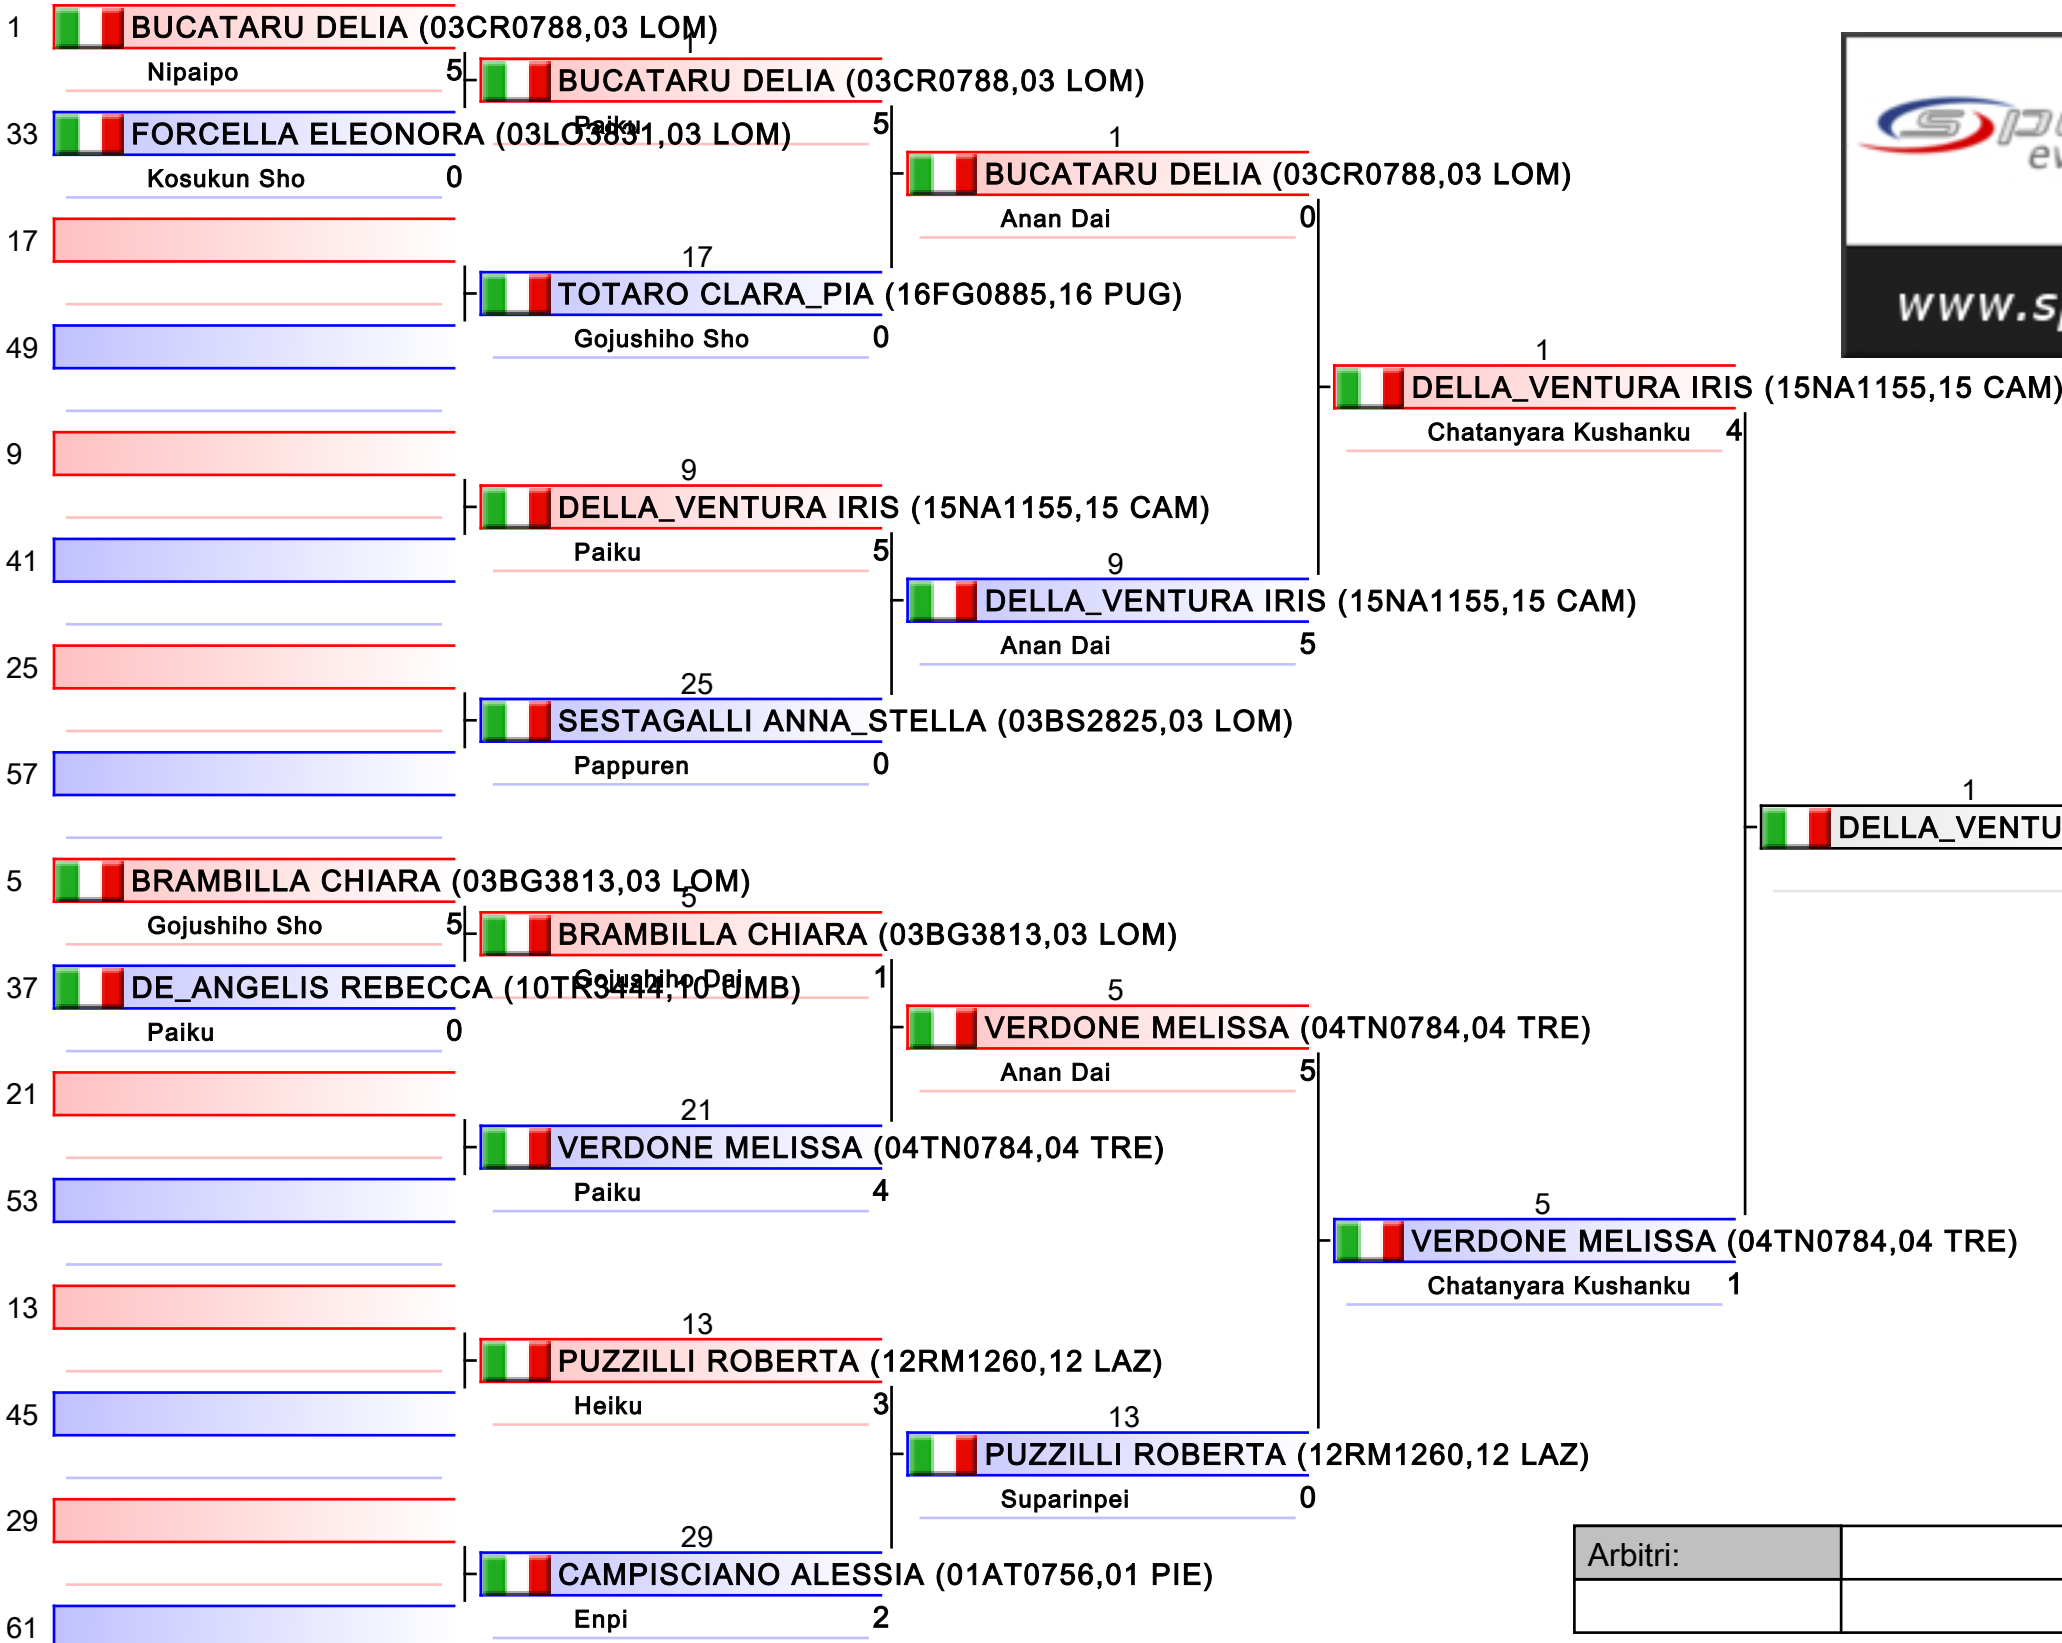

ESORDIENTI F KATA

2019-CAMPIONATO ITALIANO ESORDIENTI KATA M/F, PALASANQUIRICO -Via Pietro Chiuminatti 30 - ASTI, ITA

Tatami
1 10:50

Tabelloni - Pool
1/4

- | |
|---|
| 1. DOMINICI ROBERTA (03VA3292,03 LOM) |
| 2. GRUPPIONI ASIA (03LO3831,03 LOM) |
| 3. SERENELLI AURORA (08RN1479,08 EM) |
| 3. EDERAR MIRIAM (03CR0788,03 LOM) |
| 5. DELLA_VENTURA IRIS (15NA1155,15 CAM) |
| 5. DE_PAULI GRETA (05BL3315,05 VEN) |
| 7. FRATE BEATRICE (03SO3017,03 LOM) |
| 7. VIELMI ELISA (03BS1643,03 LOM) |

Arbitri:			

ESORDIENTI F KATA

2019-CAMPIONATO ITALIANO ESORDIENTI KATA M/F, PALASANQUIRICO -Via Pietro Chiuminatti 30 - ASTI, ITA

Tatami
2 10:50

Tabelloni - Pool
2/4

- 1. DOMINICI ROBERTA (03VA3292,03 LOM)
- 2. GRUPPIONI ASIA (03LO3831,03 LOM)
- 3. SERENELLI AURORA (08RN1479,08 EMI)
- 3. EDERAR MIRIAM (03CR0788,03 LOM)
- 5. DELLA_VENTURA IRIS (15NA1155,15 CAM)
- 5. DE_PAULI GRETA (05BL3315,05 VEN)
- 7. FRATE BEATRICE (03SO3017,03 LOM)
- 7. VIELMI ELISA (03BS1643,03 LOM)

Arbitri:			

ESORDIENTI F KATA

2019-CAMPIONATO ITALIANO ESORDIENTI KATA M/F, PALASANQUIRICO -Via Pietro Chiuminatti 30 - ASTI, ITA

Tatami
3 10:50

Tabelloni - Pool
3/4

1. DOMINICI ROBERTA (03VA3292,03 LOM)
2. GRUPPIONI ASIA (03LO3831,03 LOM)
3. SERENELLI AURORA (08RN1479,08 EMI)
3. EDERAR MIRIAM (03CR0788,03 LOM)
5. DELLA_VENTURA IRIS (15NA1155,15 CAM)
5. DE_PAULI GRETA (05BL3315,05 VEN)
7. FRATE BEATRICE (03SO3017,03 LOM)
7. VIELMI ELISA (03BS1643,03 LOM)

Arbitri:			

ESORDIENTI F KATA

2019-CAMPIONATO ITALIANO ESORDIENTI KATA M/F, PALASANQUIRICO -Via Pietro Chiuminatti 30 - ASTI, ITA

Tatami
4 10:50

Tabelloni - Pool
4/4

- | |
|---|
| 1. DOMINICI ROBERTA (03VA3292,03 LOM) |
| 2. GRUPPIONI ASIA (03LO3831,03 LOM) |
| 3. SERENELLI AURORA (08RN1479,08 EM) |
| 3. EDERAR MIRIAM (03CR0788,03 LOM) |
| 5. DELLA_VENTURA IRIS (15NA1155,15 CAM) |
| 5. DE_PAULI GRETA (05BL3315,05 VEN) |
| 7. FRATE BEATRICE (03SO3017,03 LOM) |
| 7. VIELMI ELISA (03BS1643,03 LOM) |