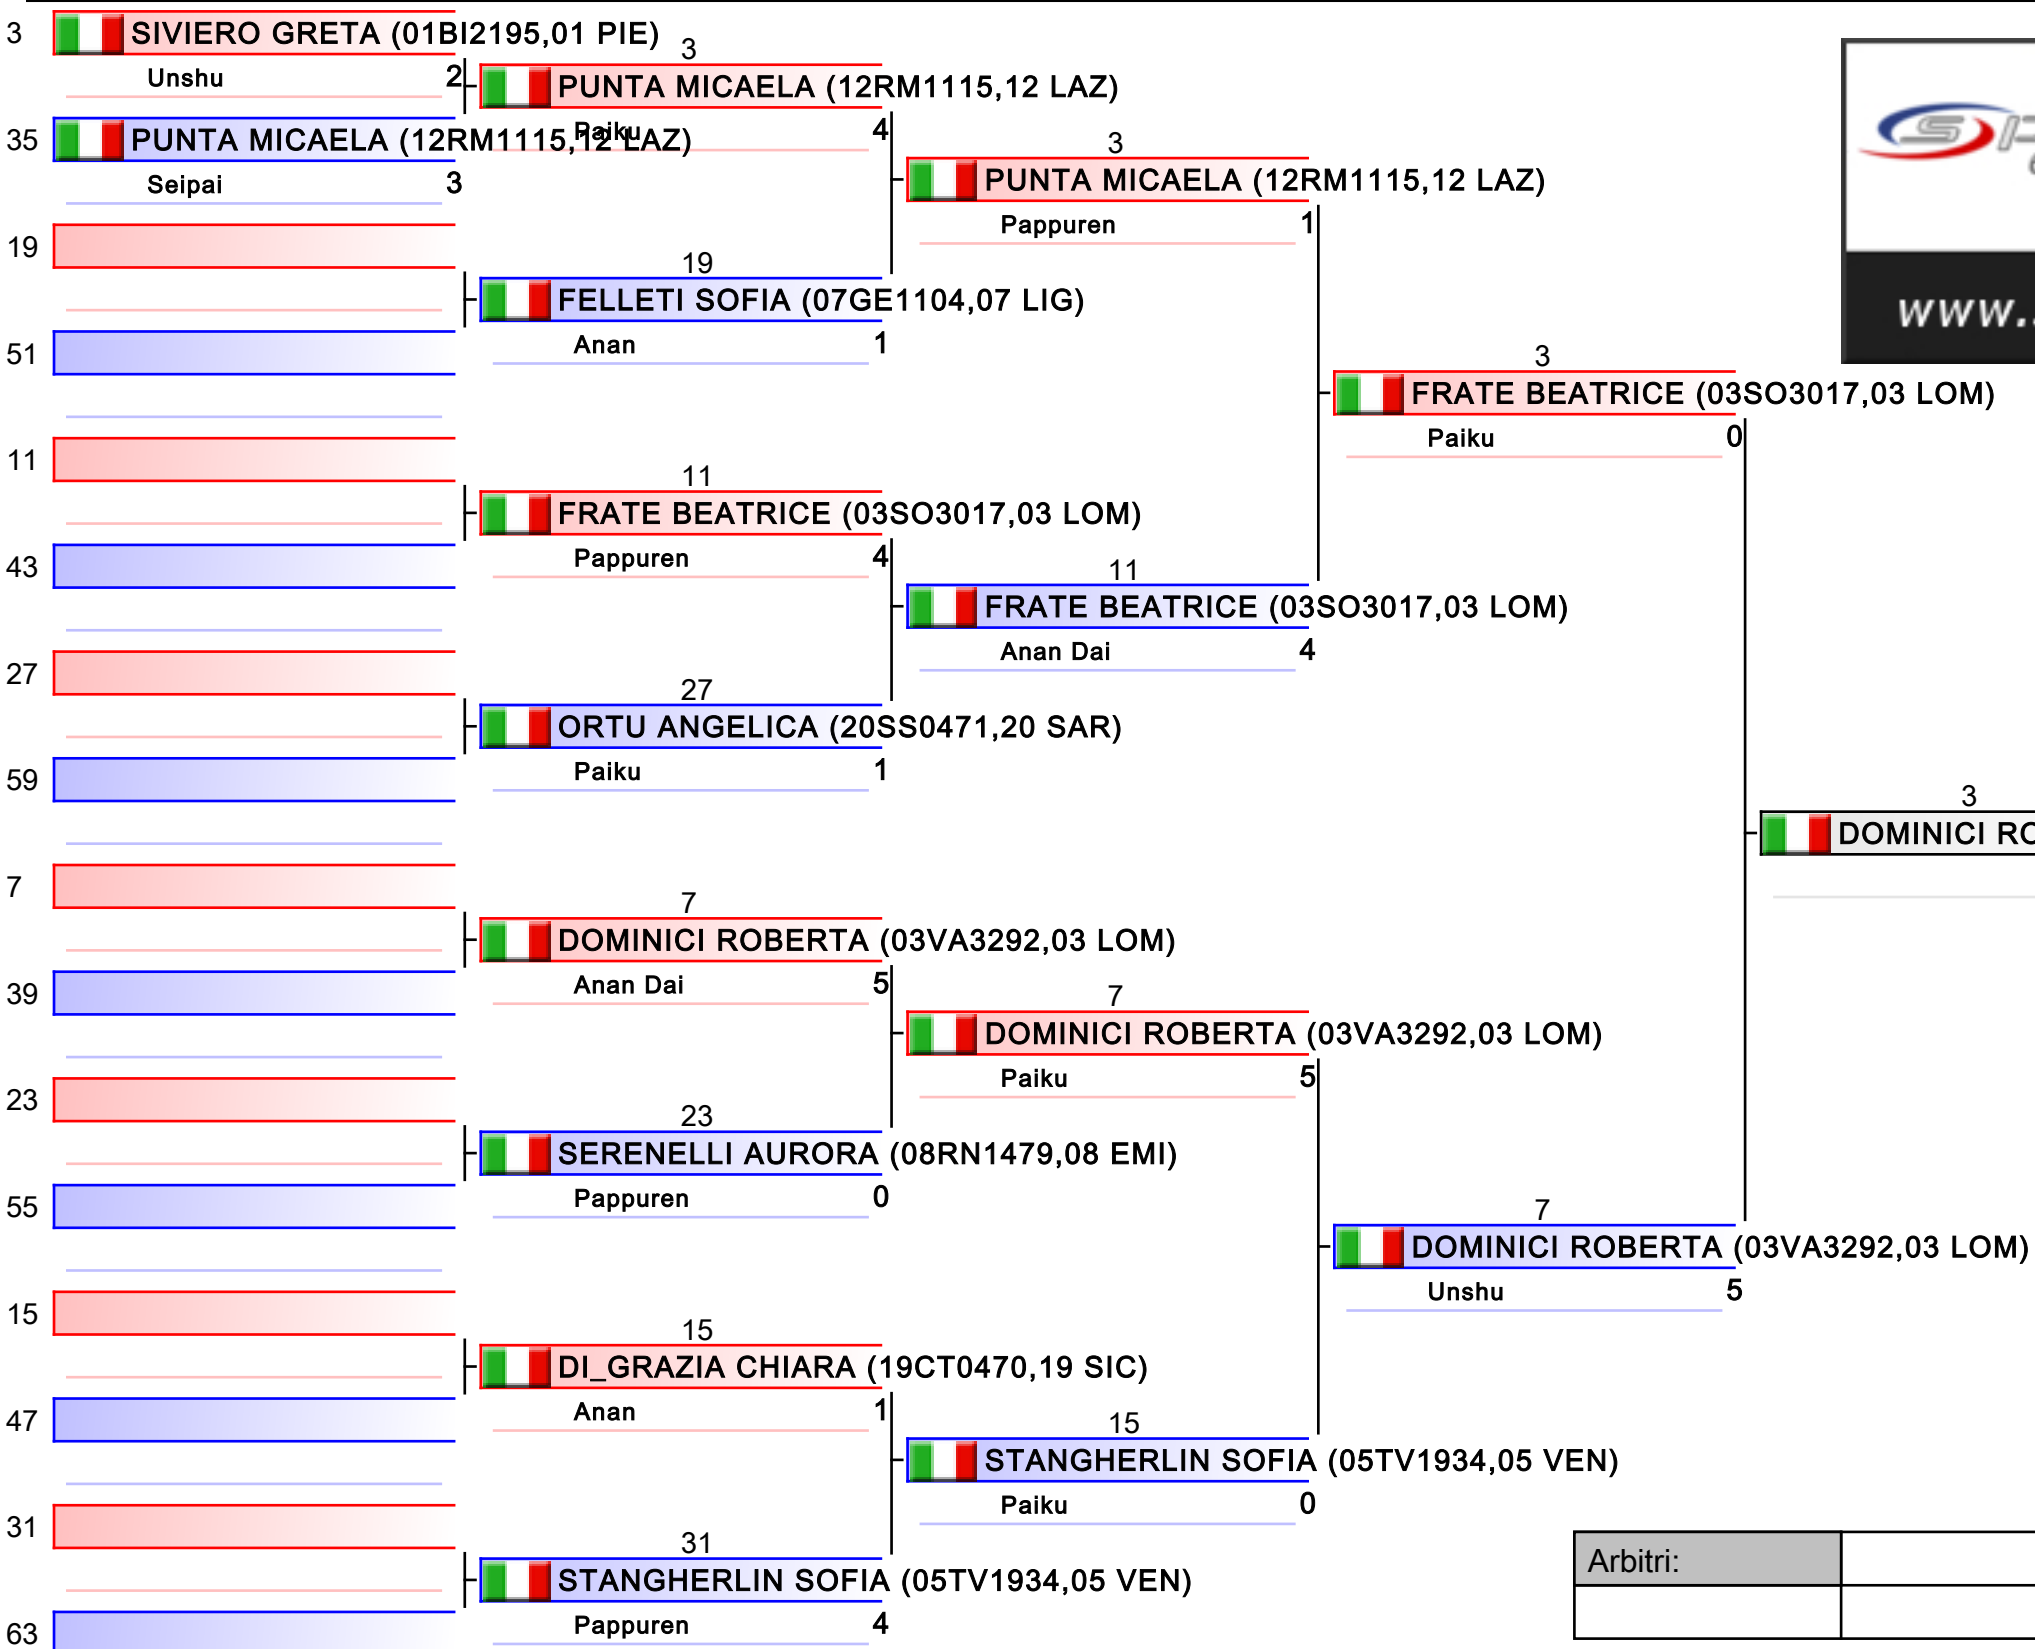

ESORDIENTI F KATA

2019-CAMPIONATO ITALIANO ESORDIENTI KATA M/F, PALASANQUIRICO -Via Pietro Chiuminatti 30 - ASTI, ITA

Tatami
1 10:50

Tabelloni - Pool
1/4

- | |
|---|
| 1. DOMINICI ROBERTA (03VA3292,03 LOM) |
| 2. GRUPPIONI ASIA (03LO3831,03 LOM) |
| 3. SERENELLI AURORA (08RN1479,08 EM) |
| 3. EDERAR MIRIAM (03CR0788,03 LOM) |
| 5. DELLA_VENTURA IRIS (15NA1155,15 CAM) |
| 5. DE_PAULI GRETA (05BL3315,05 VEN) |
| 7. FRATE BEATRICE (03SO3017,03 LOM) |
| 7. VIELMI ELISA (03BS1643,03 LOM) |

Arbitri:			

ESORDIENTI F KATA

2019-CAMPIONATO ITALIANO ESORDIENTI KATA M/F, PALASANQUIRICO -Via Pietro Chiuminatti 30 - ASTI, ITA

Tatami
2 10:50

Tabelloni - Pool
2/4

- 1. DOMINICI ROBERTA (03VA3292,03 LOM)
- 2. GRUPPIONI ASIA (03LO3831,03 LOM)
- 3. SERENELLI AURORA (08RN1479,08 EMI)
- 3. EDERAR MIRIAM (03CR0788,03 LOM)
- 5. DELLA_VENTURA IRIS (15NA1155,15 CAM)
- 5. DE_PAULI GRETA (05BL3315,05 VEN)
- 7. FRATE BEATRICE (03SO3017,03 LOM)
- 7. VIELMI ELISA (03BS1643,03 LOM)

Arbitri:			

ESORDIENTI F KATA

2019-CAMPIONATO ITALIANO ESORDIENTI KATA M/F, PALASANQUIRICO -Via Pietro Chiuminatti 30 - ASTI, ITA

Tatami
3 10:50

Tabelloni - Pool
3/4

1. DOMINICI ROBERTA (03VA3292,03 LOM)
2. GRUPPIONI ASIA (03LO3831,03 LOM)
3. SERENELLI AURORA (08RN1479,08 EMI)
3. EDERAR MIRIAM (03CR0788,03 LOM)
5. DELLA_VENTURA IRIS (15NA1155,15 CAM)
5. DE_PAULI GRETA (05BL3315,05 VEN)
7. FRATE BEATRICE (03SO3017,03 LOM)
7. VIELMI ELISA (03BS1643,03 LOM)

Arbitri:			

ESORDIENTI F KATA

2019-CAMPIONATO ITALIANO ESORDIENTI KATA M/F, PALASANQUIRICO -Via Pietro Chiuminatti 30 - ASTI, ITA

Tatami
4 10:50

Tabelloni - Pool
4/4

- | |
|---|
| 1. DOMINICI ROBERTA (03VA3292,03 LOM) |
| 2. GRUPPIONI ASIA (03LO3831,03 LOM) |
| 3. SERENELLI AURORA (08RN1479,08 EM) |
| 3. EDERAR MIRIAM (03CR0788,03 LOM) |
| 5. DELLA_VENTURA IRIS (15NA1155,15 CAM) |
| 5. DE_PAULI GRETA (05BL3315,05 VEN) |
| 7. FRATE BEATRICE (03SO3017,03 LOM) |
| 7. VIELMI ELISA (03BS1643,03 LOM) |