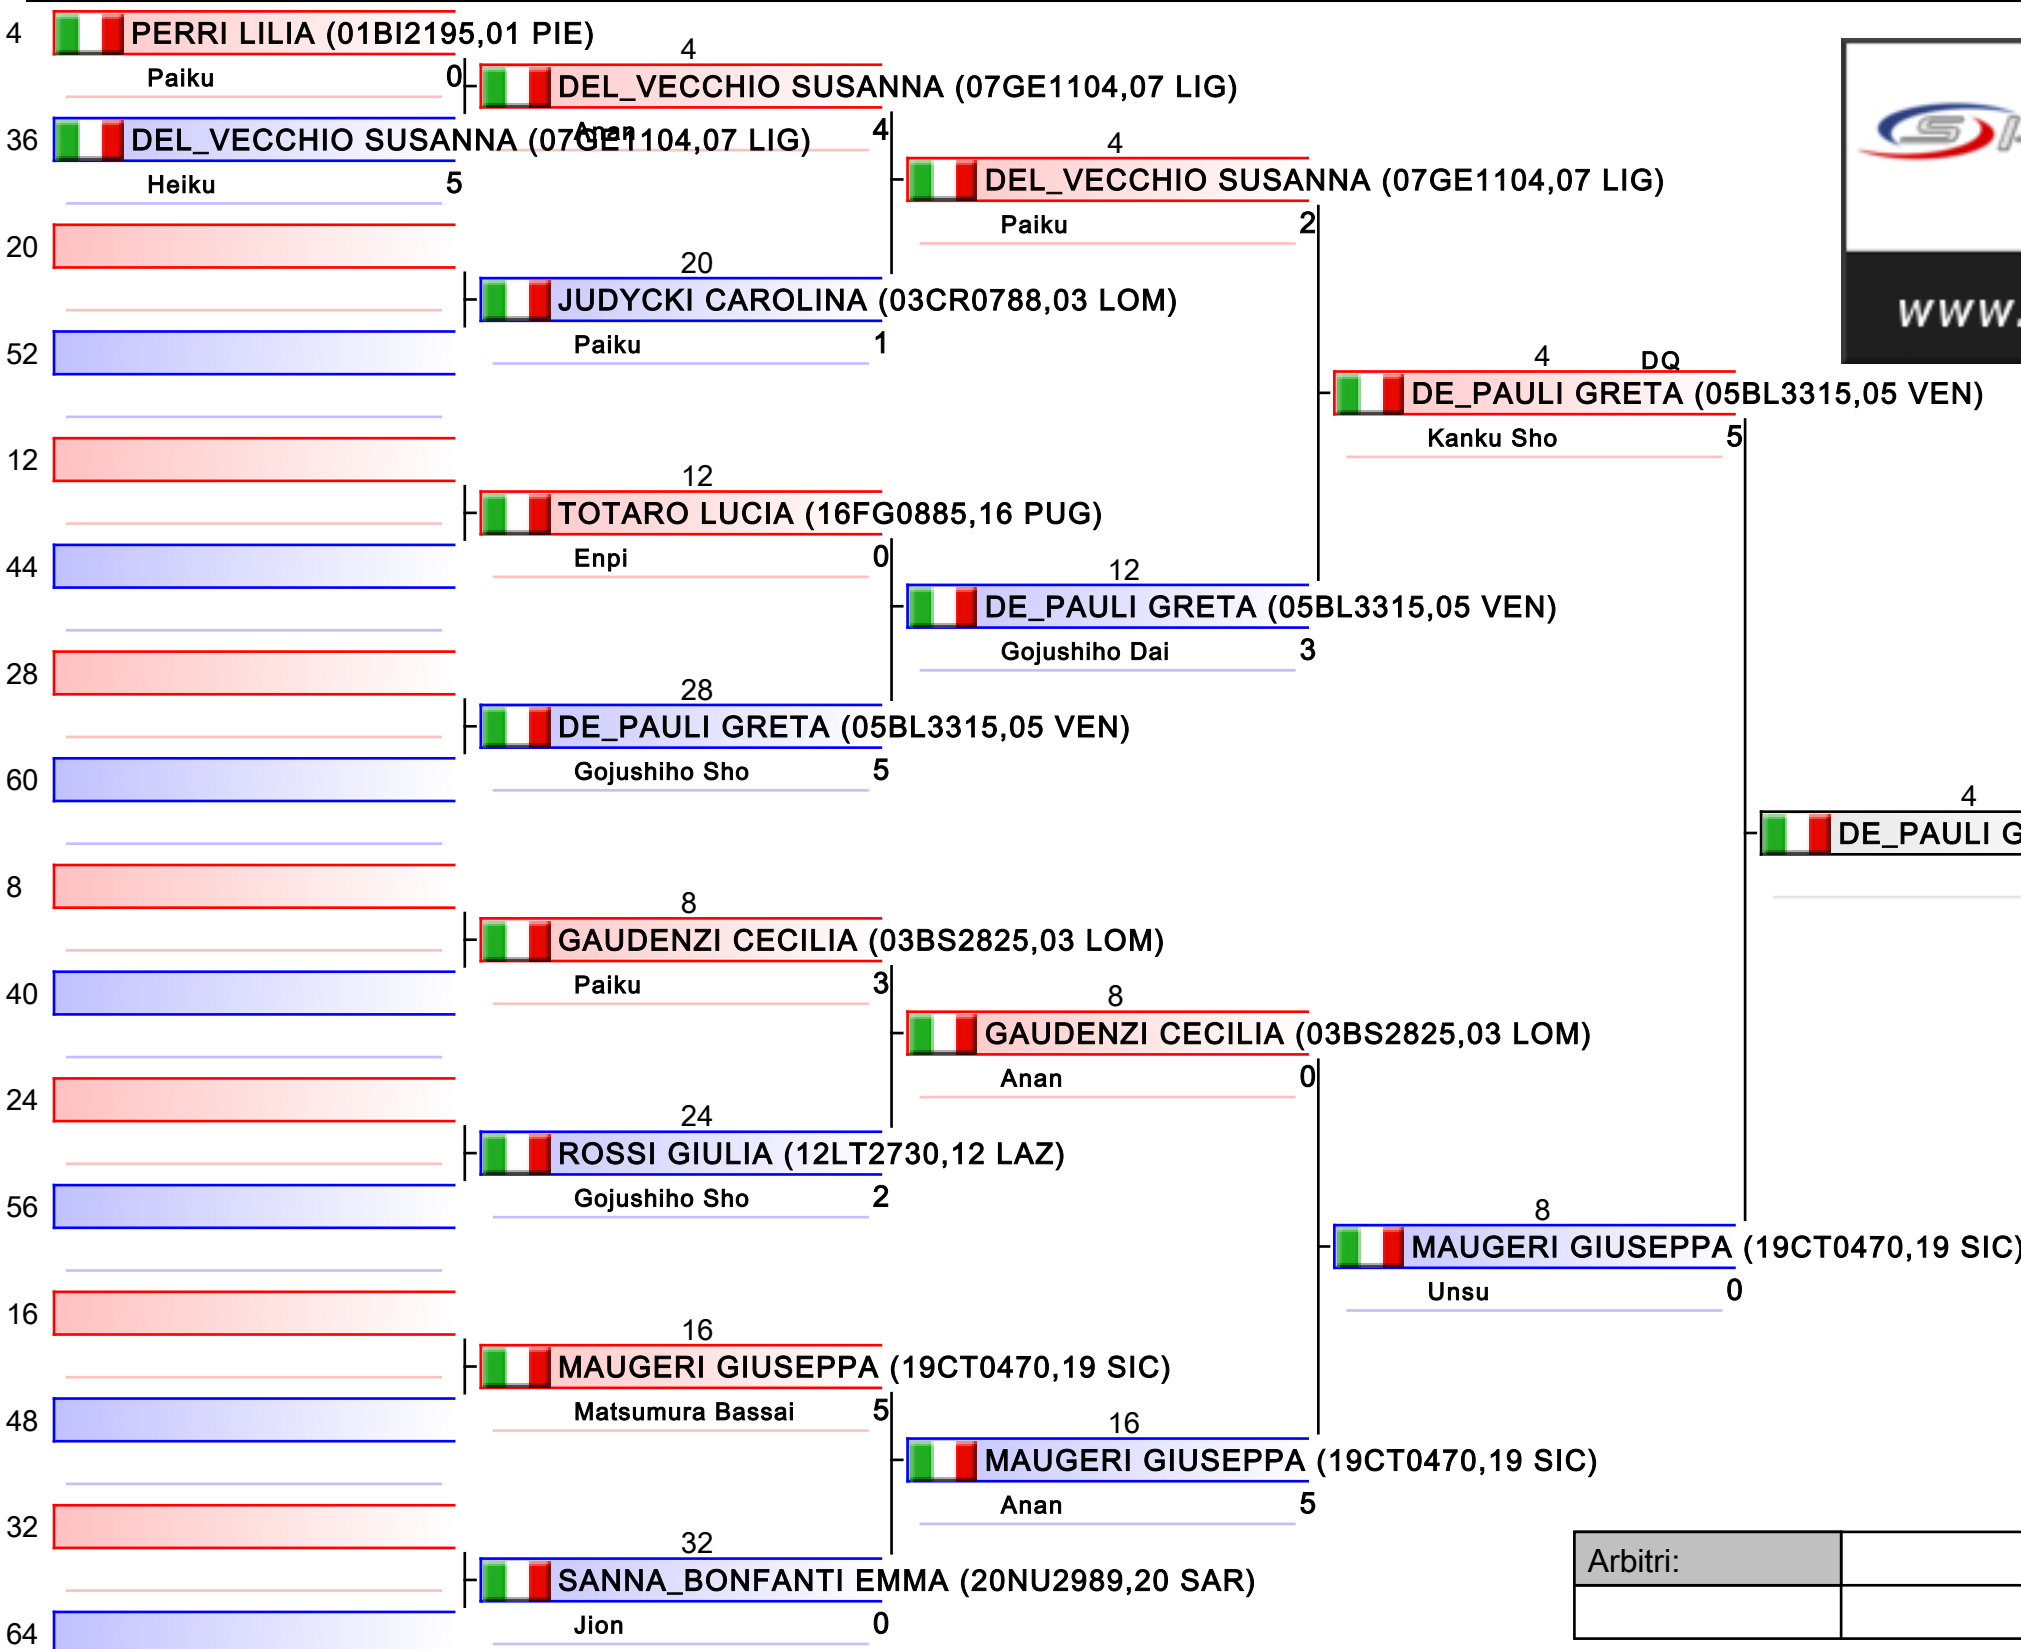

ESORDIENTI F KATA

2019-CAMPIONATO ITALIANO ESORDIENTI KATA M/F, PALASANQUIRICO -Via Pietro Chiuminatti 30 - ASTI, ITA

Tatami
1 10:50

Tabelloni - Pool
1/4

- | |
|---|
| 1. DOMINICI ROBERTA (03VA3292,03 LOM) |
| 2. GRUPPIONI ASIA (03LO3831,03 LOM) |
| 3. SERENELLI AURORA (08RN1479,08 EM) |
| 3. EDERAR MIRIAM (03CR0788,03 LOM) |
| 5. DELLA_VENTURA IRIS (15NA1155,15 CAM) |
| 5. DE_PAULI GRETA (05BL3315,05 VEN) |
| 7. FRATE BEATRICE (03SO3017,03 LOM) |
| 7. VIELMI ELISA (03BS1643,03 LOM) |

Arbitri:			

ESORDIENTI F KATA

2019-CAMPIONATO ITALIANO ESORDIENTI KATA M/F, PALASANQUIRICO -Via Pietro Chiuminatti 30 - ASTI, ITA

Tatami
2 10:50

Tabelloni - Pool
2/4

- 1. DOMINICI ROBERTA (03VA3292,03 LOM)
- 2. GRUPPIONI ASIA (03LO3831,03 LOM)
- 3. SERENELLI AURORA (08RN1479,08 EMI)
- 3. EDERAR MIRIAM (03CR0788,03 LOM)
- 5. DELLA_VENTURA IRIS (15NA1155,15 CAM)
- 5. DE_PAULI GRETA (05BL3315,05 VEN)
- 7. FRATE BEATRICE (03SO3017,03 LOM)
- 7. VIELMI ELISA (03BS1643,03 LOM)

Arbitri:			

ESORDIENTI F KATA

2019-CAMPIONATO ITALIANO ESORDIENTI KATA M/F, PALASANQUIRICO -Via Pietro Chiuminatti 30 - ASTI, ITA

Tatami
3 10:50

Tabelloni - Pool
3/4

1. DOMINICI ROBERTA (03VA3292,03 LOM)
2. GRUPPIONI ASIA (03LO3831,03 LOM)
3. SERENELLI AURORA (08RN1479,08 EMI)
3. EDERAR MIRIAM (03CR0788,03 LOM)
5. DELLA_VENTURA IRIS (15NA1155,15 CAM)
5. DE_PAULI GRETA (05BL3315,05 VEN)
7. FRATE BEATRICE (03SO3017,03 LOM)
7. VIELMI ELISA (03BS1643,03 LOM)

Arbitri:			

ESORDIENTI F KATA

2019-CAMPIONATO ITALIANO ESORDIENTI KATA M/F, PALASANQUIRICO -Via Pietro Chiuminatti 30 - ASTI, ITA

Tatami
4 10:50

Tabelloni - Pool
4/4

- | |
|---|
| 1. DOMINICI ROBERTA (03VA3292,03 LOM) |
| 2. GRUPPIONI ASIA (03LO3831,03 LOM) |
| 3. SERENELLI AURORA (08RN1479,08 EM) |
| 3. EDERAR MIRIAM (03CR0788,03 LOM) |
| 5. DELLA_VENTURA IRIS (15NA1155,15 CAM) |
| 5. DE_PAULI GRETA (05BL3315,05 VEN) |
| 7. FRATE BEATRICE (03SO3017,03 LOM) |
| 7. VIELMI ELISA (03BS1643,03 LOM) |