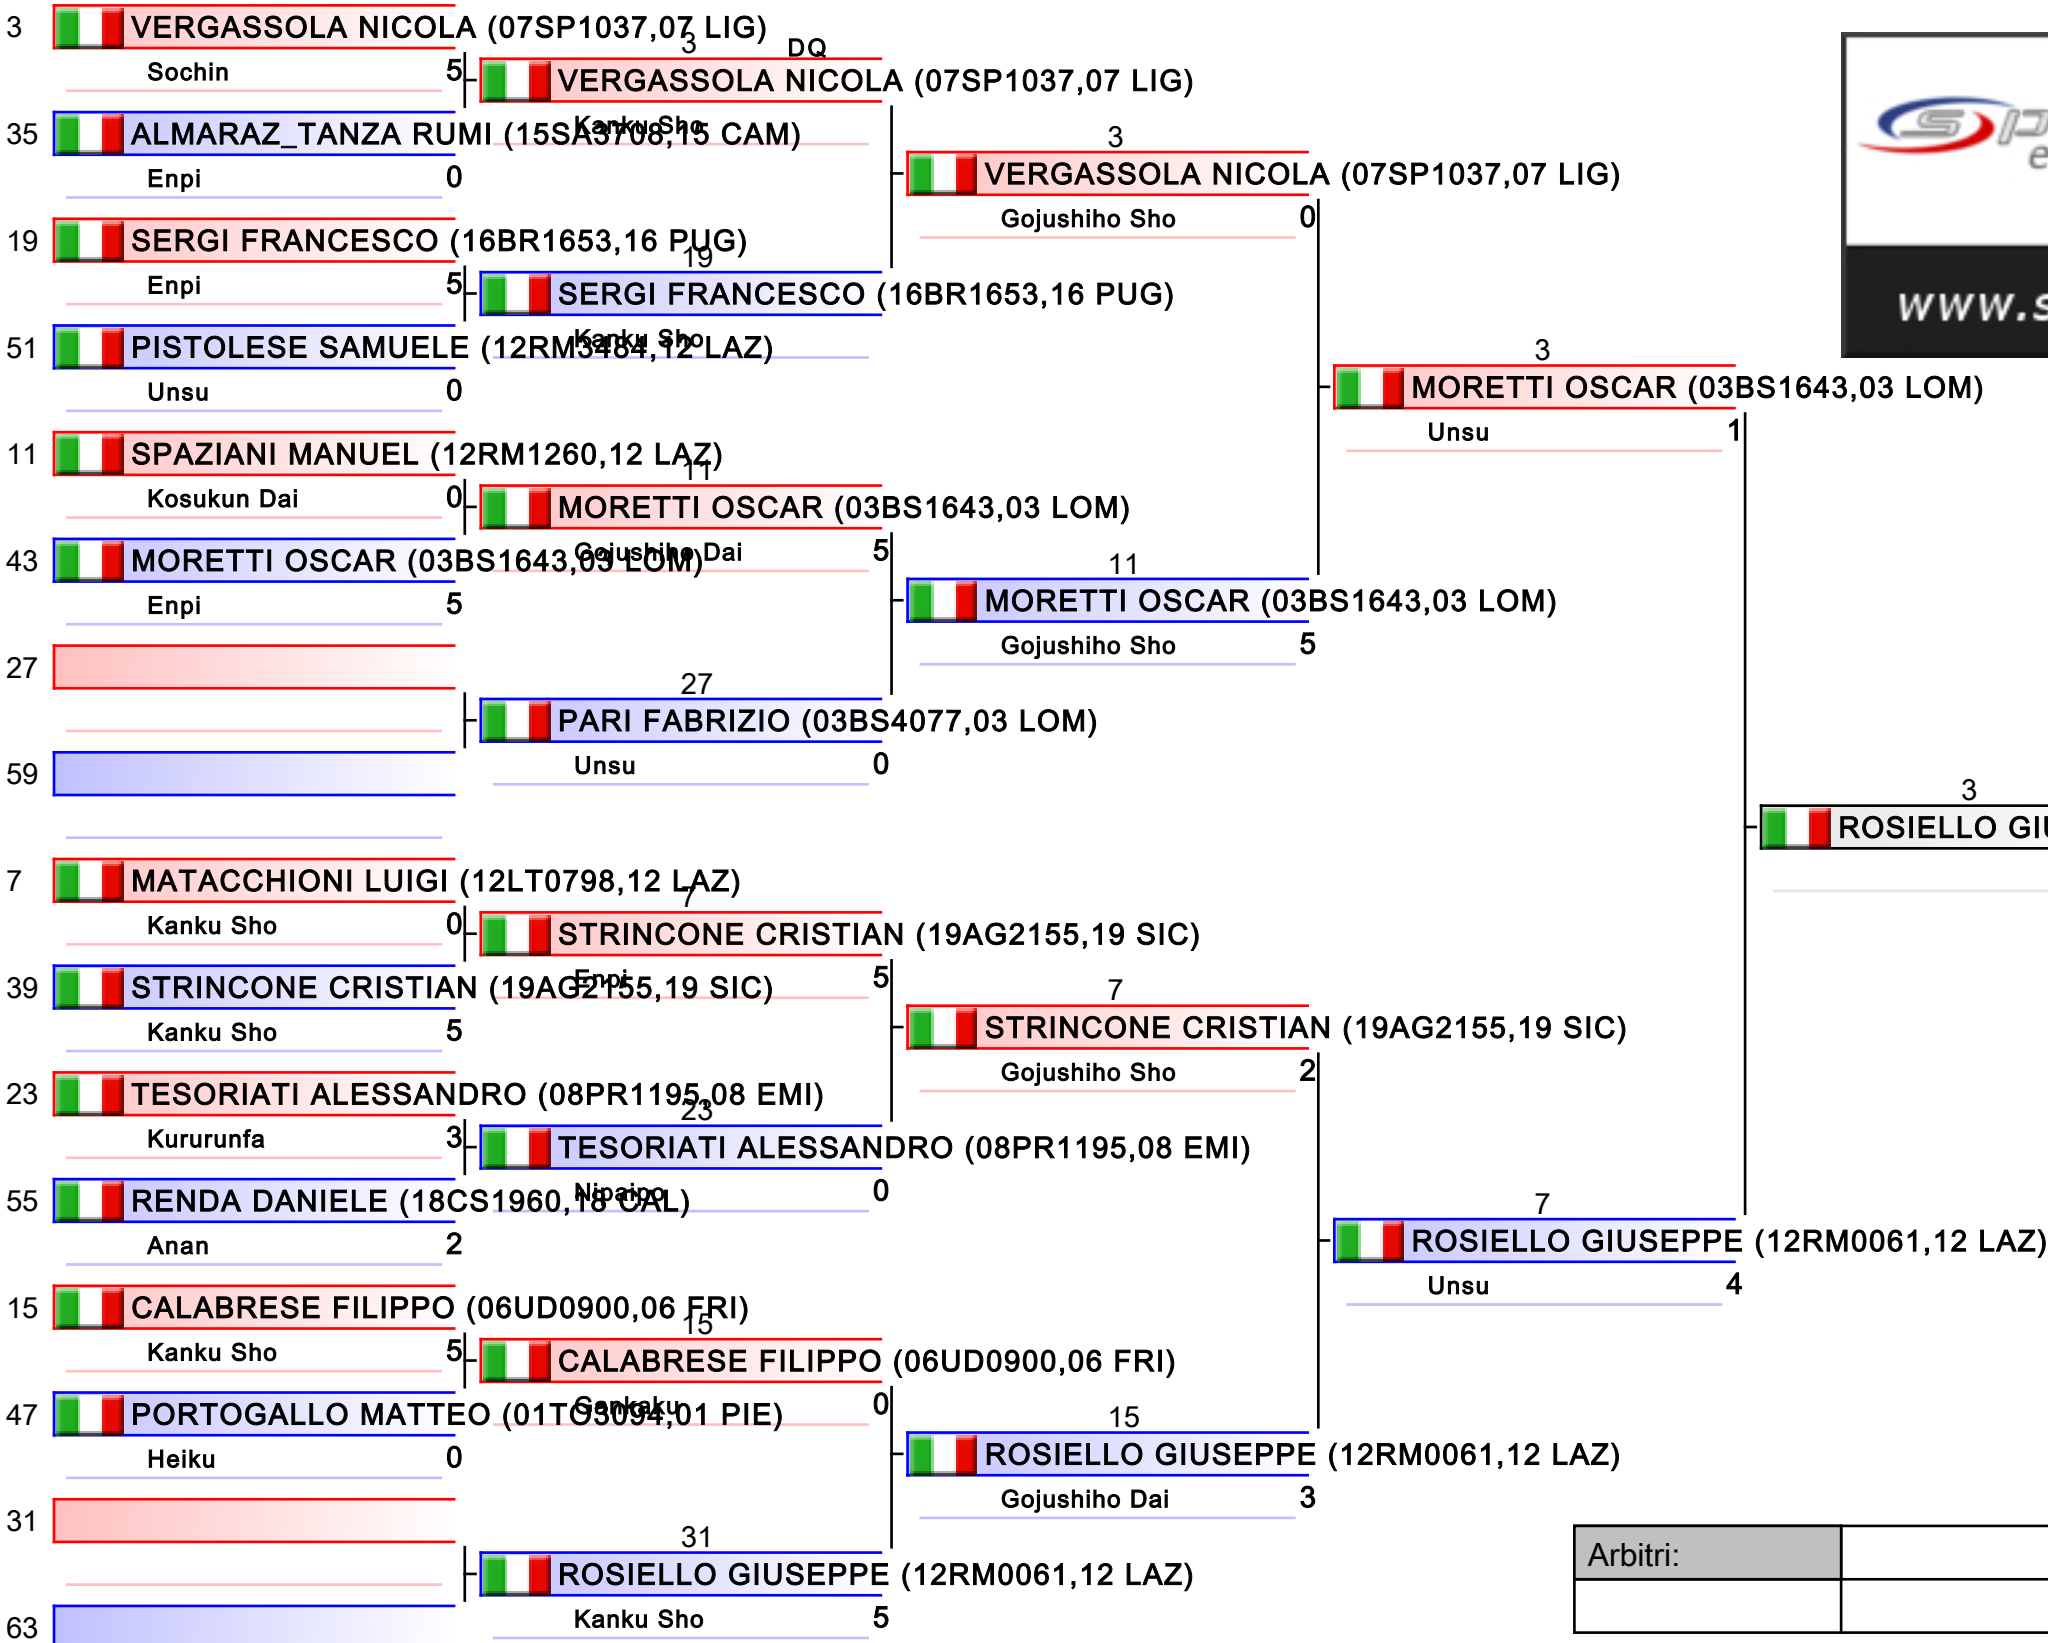

ESORDIENTI M KATA

2019-CAMPIONATO ITALIANO ESORDIENTI KATA M/F, PALASANQUIRICO -Via Pietro Chiuminatti 30 - ASTI, ITA

Tatami 1 09:00
Tabelloni - Pool 1/4

- | |
|---|
| 1. GIOVAGNONI GIOELE (10PG0345,10 UMB) |
| 2. ROSIELLO GIUSEPPE (12RM0061,12 LAZ) |
| 3. ROMAGNOLI EMANUEL (10PG0345,10 UMB) |
| 3. FUSCAGNI ALEX (10PG0345,10 UMB) |
| 5. STRINCONE CRISTIAN (19AG2155,19 SIC) |
| 5. BOMBARDI LEONARDO (09AR3403,09 TOS) |
| 7. MORETTI OSCAR (03BS1643,03 LOM) |
| 7. GIORDANO EMILIO (15NA3929,15 CAM) |

Arbitri:			

ESORDIENTI M KATA

2019-CAMPIONATO ITALIANO ESORDIENTI KATA M/F, PALASANQUIRICO -Via Pietro Chiuminatti 30 - ASTI, ITA

Tatami
2 09:00

Tabelloni - Pool
2/4

- | |
|---|
| 1. GIOVAGNONI GIOELE (10PG0345,10 UMB) |
| 2. ROSIELLO GIUSEPPE (12RM0061,12 LAZ) |
| 3. ROMAGNOLI EMANUEL (10PG0345,10 UMB) |
| 3. FUSCAGNI ALEX (10PG0345,10 UMB) |
| 5. STRINCONE CRISTIAN (19AG2155,19 SIC) |
| 5. BOMBARDI LEONARDO (09AR3403,09 TOS) |
| 7. MORETTI OSCAR (03BS1643,03 LOM) |
| 7. GIORDANO EMILIO (15NA3929,15 CAM) |

Arbitri:			

ESORDIENTI M KATA

2019-CAMPIONATO ITALIANO ESORDIENTI KATA M/F, PALASANQUIRICO -Via Pietro Chiuminatti 30 - ASTI, ITA

Tatami
3 09:00

Tabelloni - Pool
3/4

1. GIOVAGNONI GIOELE (10PG0345,10 UMB)
2. ROSIELLO GIUSEPPE (12RM0061,12 LAZ)
3. ROMAGNOLI EMANUEL (10PG0345,10 UMB)
3. FUSCAGNI ALEX (10PG0345,10 UMB)
5. STRINCONE CRISTIAN (19AG2155,19 SIC)
5. BOMBARDI LEONARDO (09AR3403,09 TOS)
7. MORETTI OSCAR (03BS1643,03 LOM)
7. GIORDANO EMILIO (15NA3929,15 CAM)