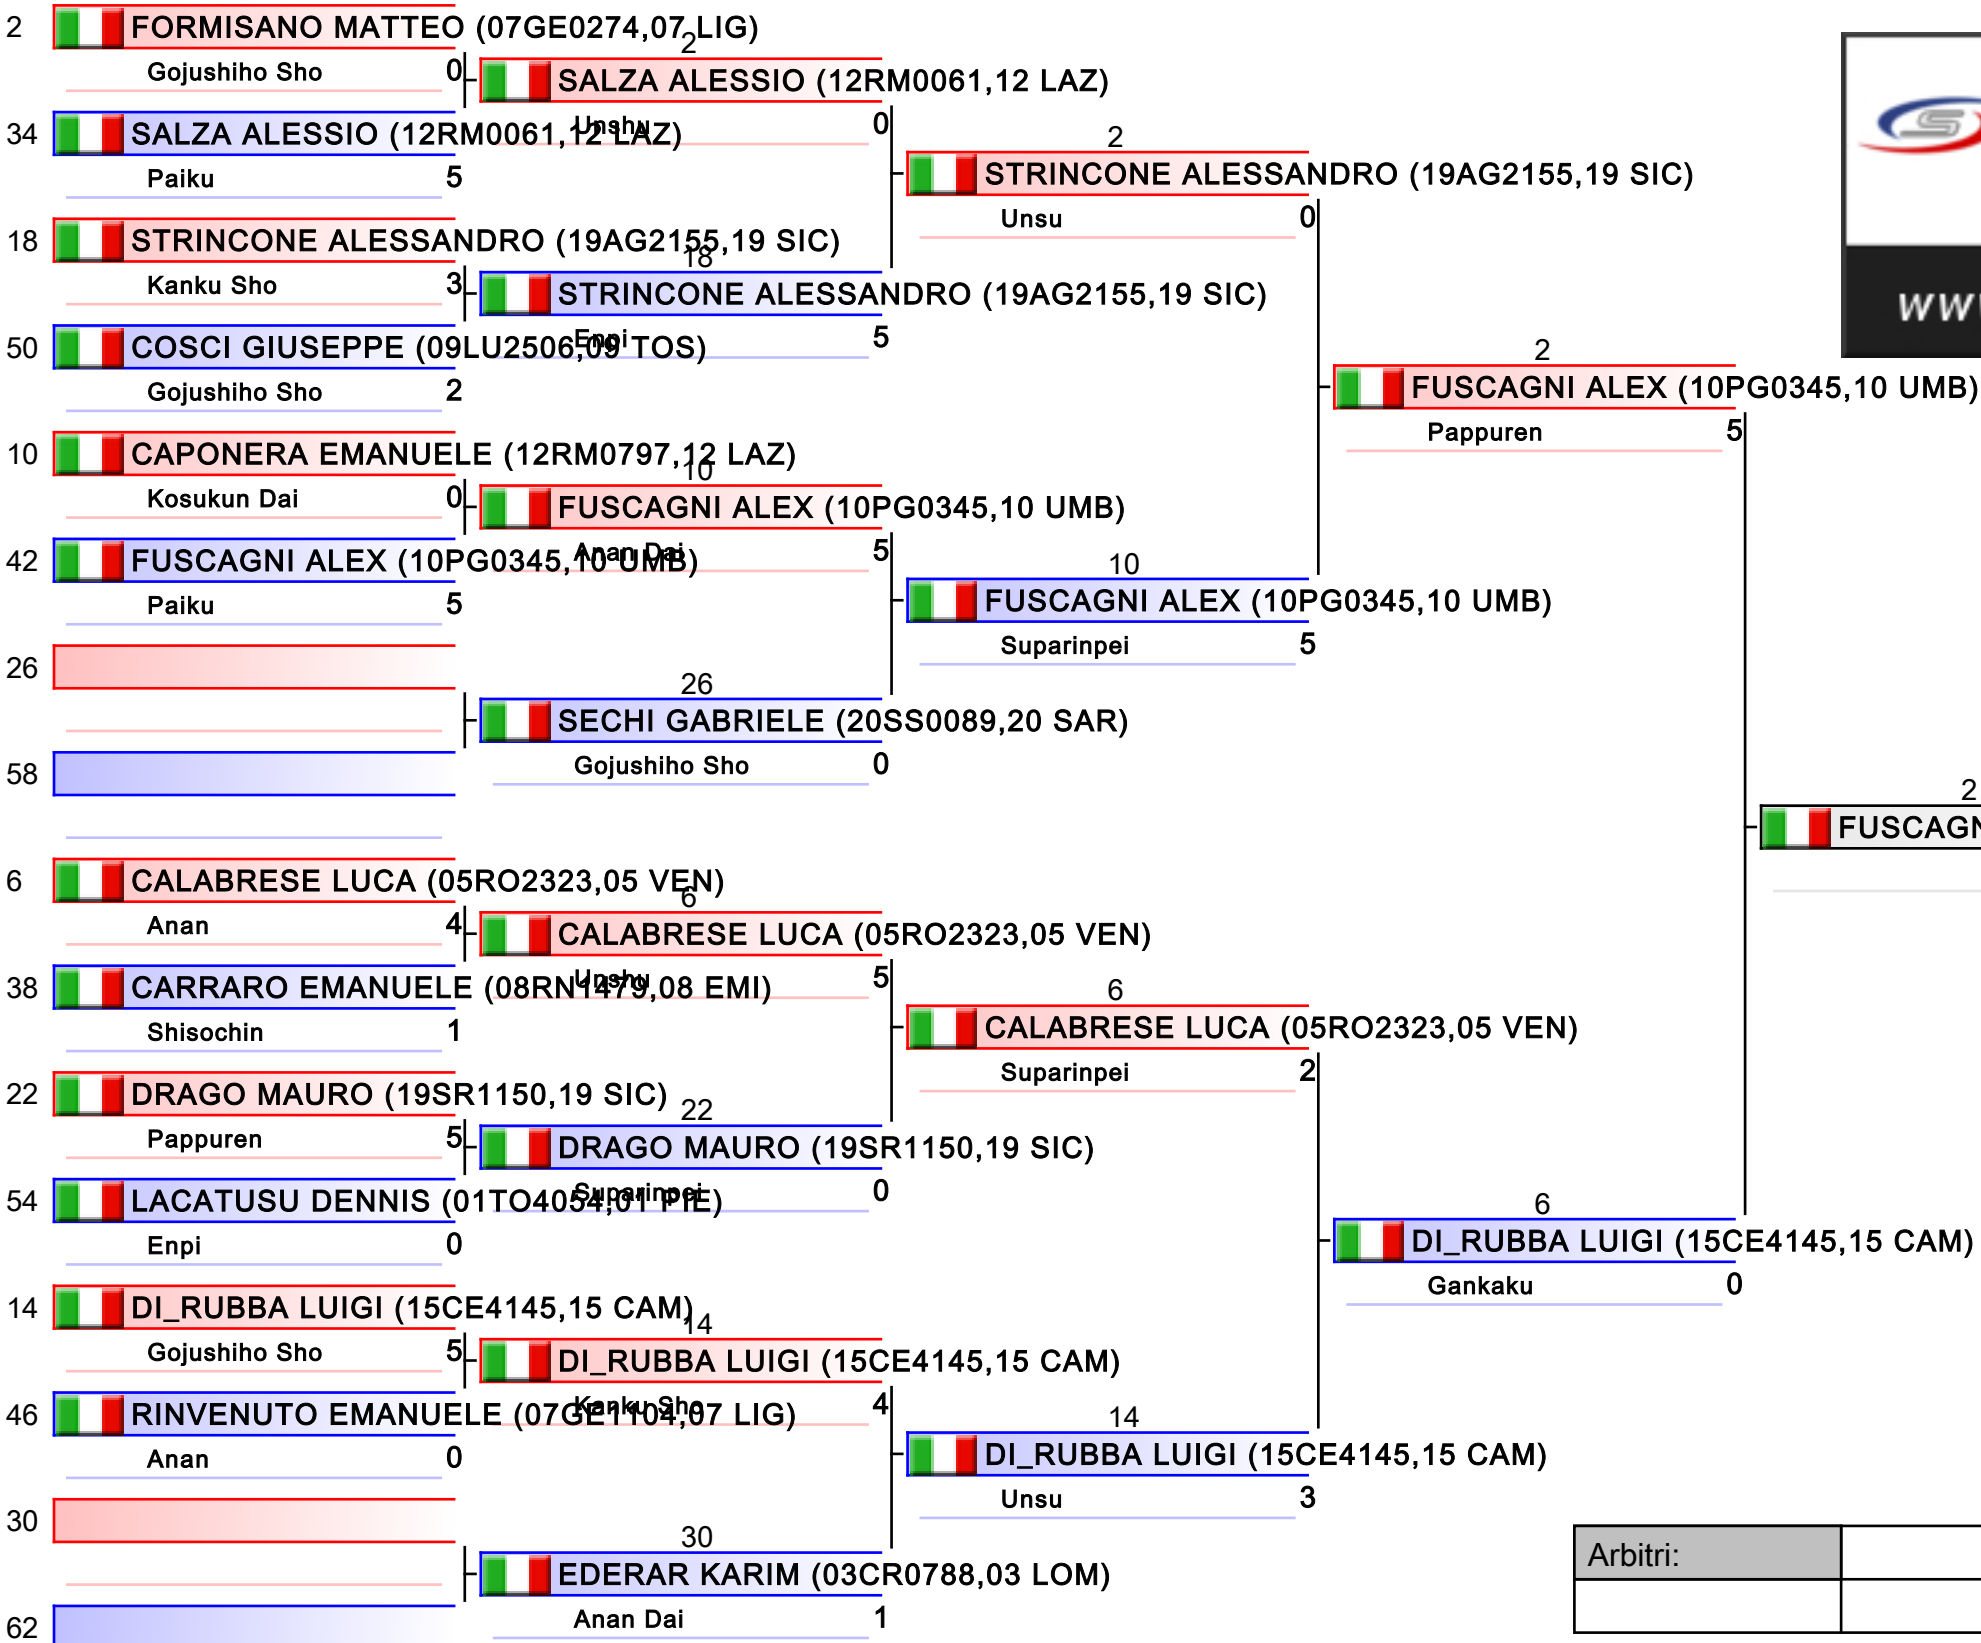

ESORDIENTI M KATA

2019-CAMPIONATO ITALIANO ESORDIENTI KATA M/F, PALASANQUIRICO -Via Pietro Chiuminatti 30 - ASTI, ITA

Tatami 1 09:00
Tabelloni - Pool 1/4

- | |
|---|
| 1. GIOVAGNONI GIOELE (10PG0345,10 UMB) |
| 2. ROSIELLO GIUSEPPE (12RM0061,12 LAZ) |
| 3. ROMAGNOLI EMANUEL (10PG0345,10 UMB) |
| 3. FUSCAGNI ALEX (10PG0345,10 UMB) |
| 5. STRINCONE CRISTIAN (19AG2155,19 SIC) |
| 5. BOMBARDI LEONARDO (09AR3403,09 TOS) |
| 7. MORETTI OSCAR (03BS1643,03 LOM) |
| 7. GIORDANO EMILIO (15NA3929,15 CAM) |

Arbitri:			

ESORDIENTI M KATA

2019-CAMPIONATO ITALIANO ESORDIENTI KATA M/F, PALASANQUIRICO -Via Pietro Chiuminatti 30 - ASTI, ITA

Tatami
2 09:00

Tabelloni - Pool
2/4

- | |
|---|
| 1. GIOVAGNONI GIOELE (10PG0345,10 UMB) |
| 2. ROSIELLO GIUSEPPE (12RM0061,12 LAZ) |
| 3. ROMAGNOLI EMANUEL (10PG0345,10 UMB) |
| 3. FUSCAGNI ALEX (10PG0345,10 UMB) |
| 5. STRINCONE CRISTIAN (19AG2155,19 SIC) |
| 5. BOMBARDI LEONARDO (09AR3403,09 TOS) |
| 7. MORETTI OSCAR (03BS1643,03 LOM) |
| 7. GIORDANO EMILIO (15NA3929,15 CAM) |

Arbitri:			

ESORDIENTI M KATA

2019-CAMPIONATO ITALIANO ESORDIENTI KATA M/F, PALASANQUIRICO -Via Pietro Chiuminatti 30 - ASTI, ITA

Tatami
3 09:00

Tabelloni - Pool
3/4

1. GIOVAGNONI GIOELE (10PG0345,10 UMB)
2. ROSIELLO GIUSEPPE (12RM0061,12 LAZ)
3. ROMAGNOLI EMANUEL (10PG0345,10 UMB)
3. FUSCAGNI ALEX (10PG0345,10 UMB)
5. STRINCONE CRISTIAN (19AG2155,19 SIC)
5. BOMBARDI LEONARDO (09AR3403,09 TOS)
7. MORETTI OSCAR (03BS1643,03 LOM)
7. GIORDANO EMILIO (15NA3929,15 CAM)