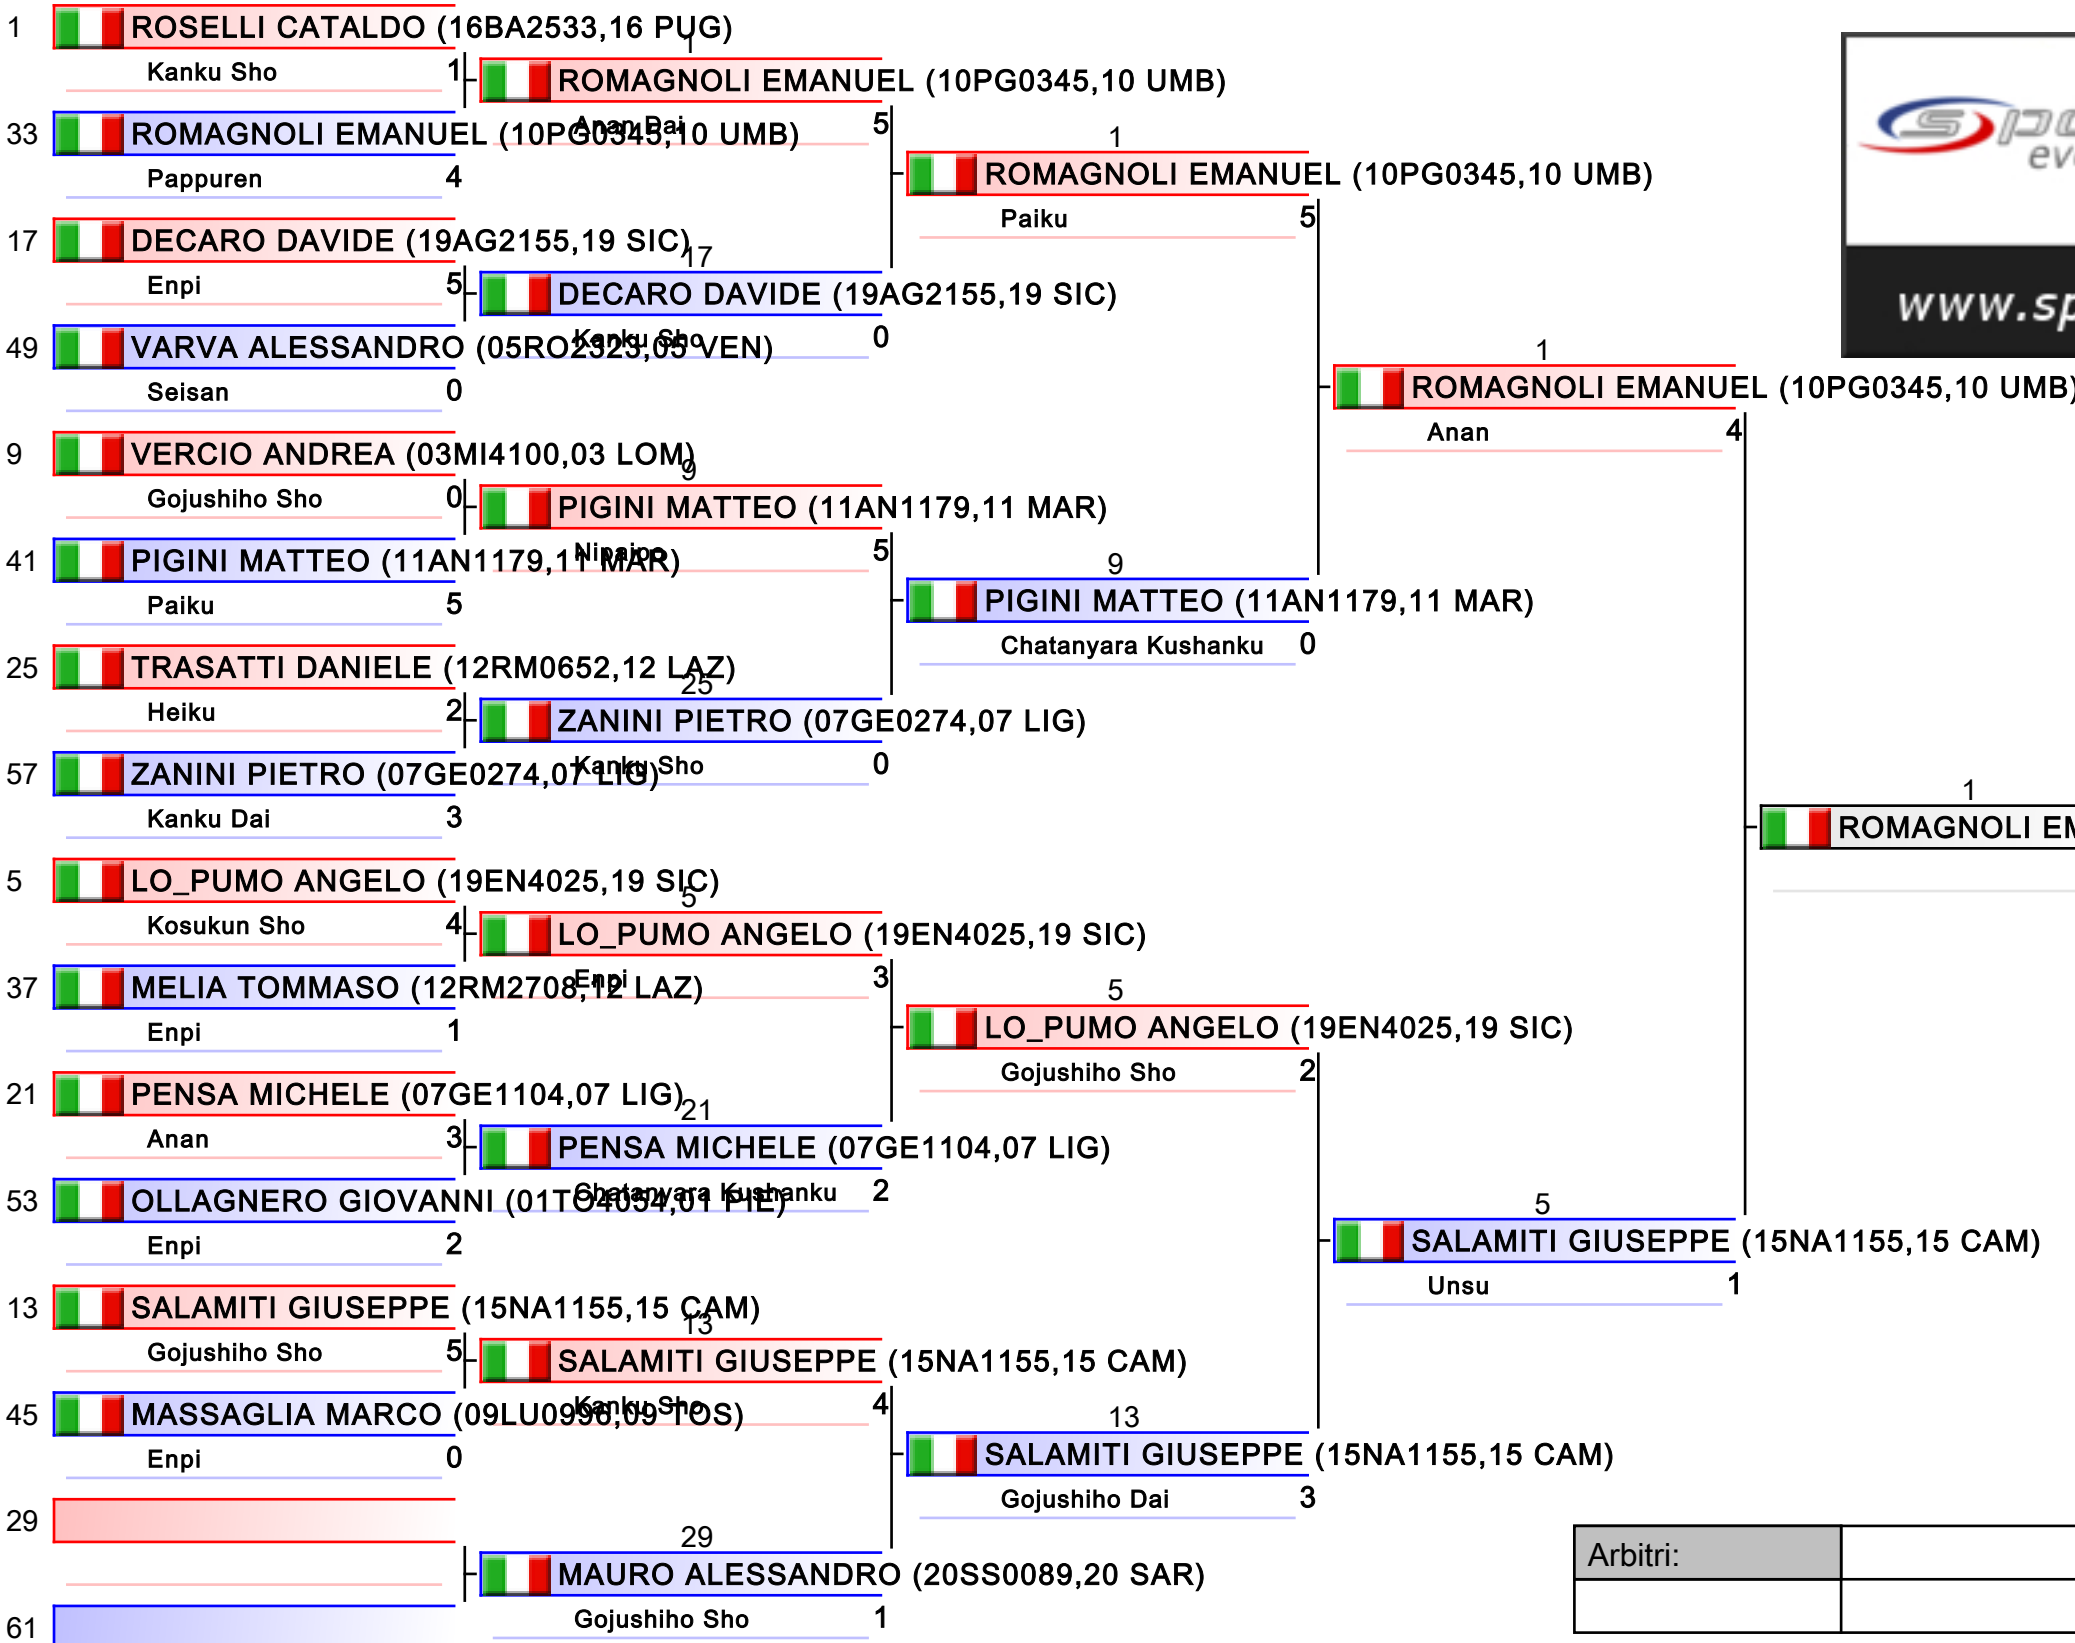

ESORDIENTI M KATA

2019-CAMPIONATO ITALIANO ESORDIENTI KATA M/F, PALASANQUIRICO -Via Pietro Chiuminatti 30 - ASTI, ITA

Tatami 1 09:00
Tabelloni - Pool 1/4

- | |
|---|
| 1. GIOVAGNONI GIOELE (10PG0345,10 UMB) |
| 2. ROSIELLO GIUSEPPE (12RM0061,12 LAZ) |
| 3. ROMAGNOLI EMANUEL (10PG0345,10 UMB) |
| 3. FUSCAGNI ALEX (10PG0345,10 UMB) |
| 5. STRINCONE CRISTIAN (19AG2155,19 SIC) |
| 5. BOMBARDI LEONARDO (09AR3403,09 TOS) |
| 7. MORETTI OSCAR (03BS1643,03 LOM) |
| 7. GIORDANO EMILIO (15NA3929,15 CAM) |

Arbitri:			

ESORDIENTI M KATA

2019-CAMPIONATO ITALIANO ESORDIENTI KATA M/F, PALASANQUIRICO -Via Pietro Chiuminatti 30 - ASTI, ITA

Tatami
2 09:00

Tabelloni - Pool
2/4

- | |
|---|
| 1. GIOVAGNONI GIOELE (10PG0345,10 UMB) |
| 2. ROSIELLO GIUSEPPE (12RM0061,12 LAZ) |
| 3. ROMAGNOLI EMANUEL (10PG0345,10 UMB) |
| 3. FUSCAGNI ALEX (10PG0345,10 UMB) |
| 5. STRINCONE CRISTIAN (19AG2155,19 SIC) |
| 5. BOMBARDI LEONARDO (09AR3403,09 TOS) |
| 7. MORETTI OSCAR (03BS1643,03 LOM) |
| 7. GIORDANO EMILIO (15NA3929,15 CAM) |

Arbitri:			

ESORDIENTI M KATA

2019-CAMPIONATO ITALIANO ESORDIENTI KATA M/F, PALASANQUIRICO -Via Pietro Chiuminatti 30 - ASTI, ITA

Tatami
3 09:00

Tabelloni - Pool
3/4

1. GIOVAGNONI GIOELE (10PG0345,10 UMB)
2. ROSIELLO GIUSEPPE (12RM0061,12 LAZ)
3. ROMAGNOLI EMANUEL (10PG0345,10 UMB)
3. FUSCAGNI ALEX (10PG0345,10 UMB)
5. STRINCONE CRISTIAN (19AG2155,19 SIC)
5. BOMBARDI LEONARDO (09AR3403,09 TOS)
7. MORETTI OSCAR (03BS1643,03 LOM)
7. GIORDANO EMILIO (15NA3929,15 CAM)