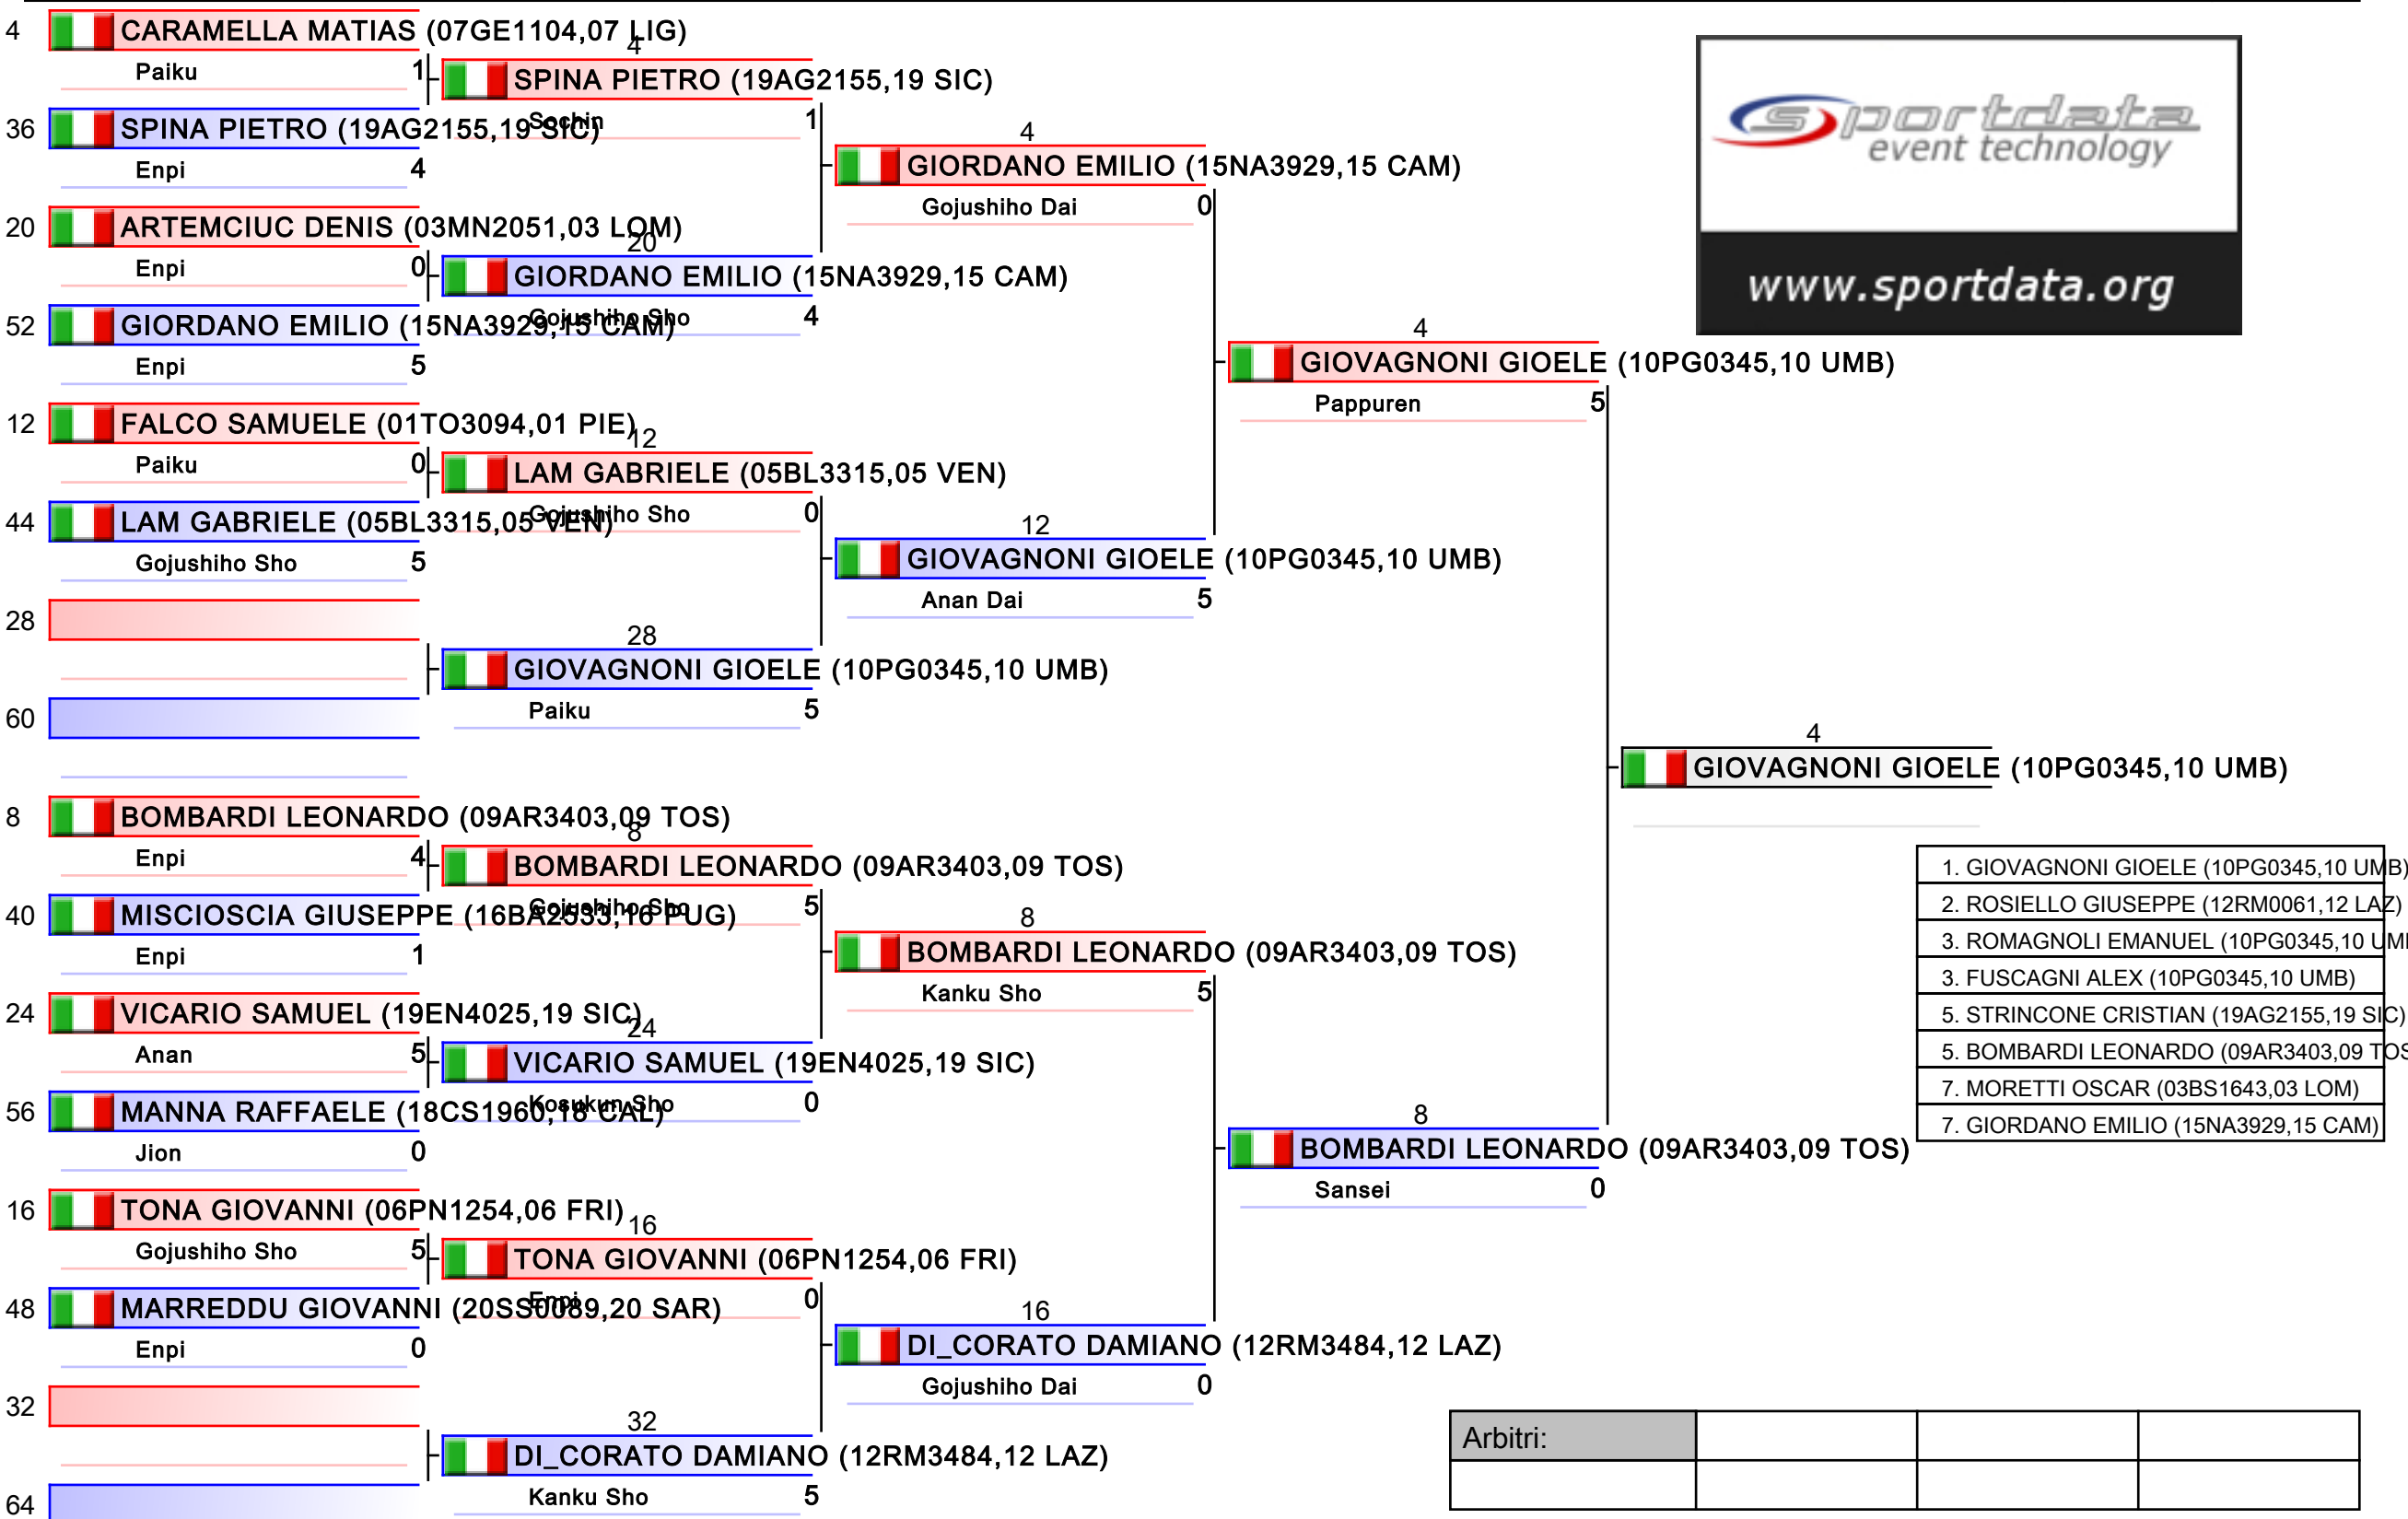

ESORDIENTI M KATA

2019-CAMPIONATO ITALIANO ESORDIENTI KATA M/F, PALASANQUIRICO -Via Pietro Chiuminatti 30 - ASTI, ITA

Tatami
4 09:00

Tabelloni - Pool
4/4

1. GIOVAGNONI GIOELE (10PG0345,10 UMB)
2. ROSIELLO GIUSEPPE (12RM0061,12 LAZ)
3. ROMAGNOLI EMANUEL (10PG0345,10 UMB)
3. FUSCAGNI ALEX (10PG0345,10 UMB)
5. STRINCONE CRISTIAN (19AG2155,19 SIC)
5. BOMBARDI LEONARDO (09AR3403,09 TOS)
7. MORETTI OSCAR (03BS1643,03 LOM)
7. GIORDANO EMILIO (15NA3929,15 CAM)

Arbitri: