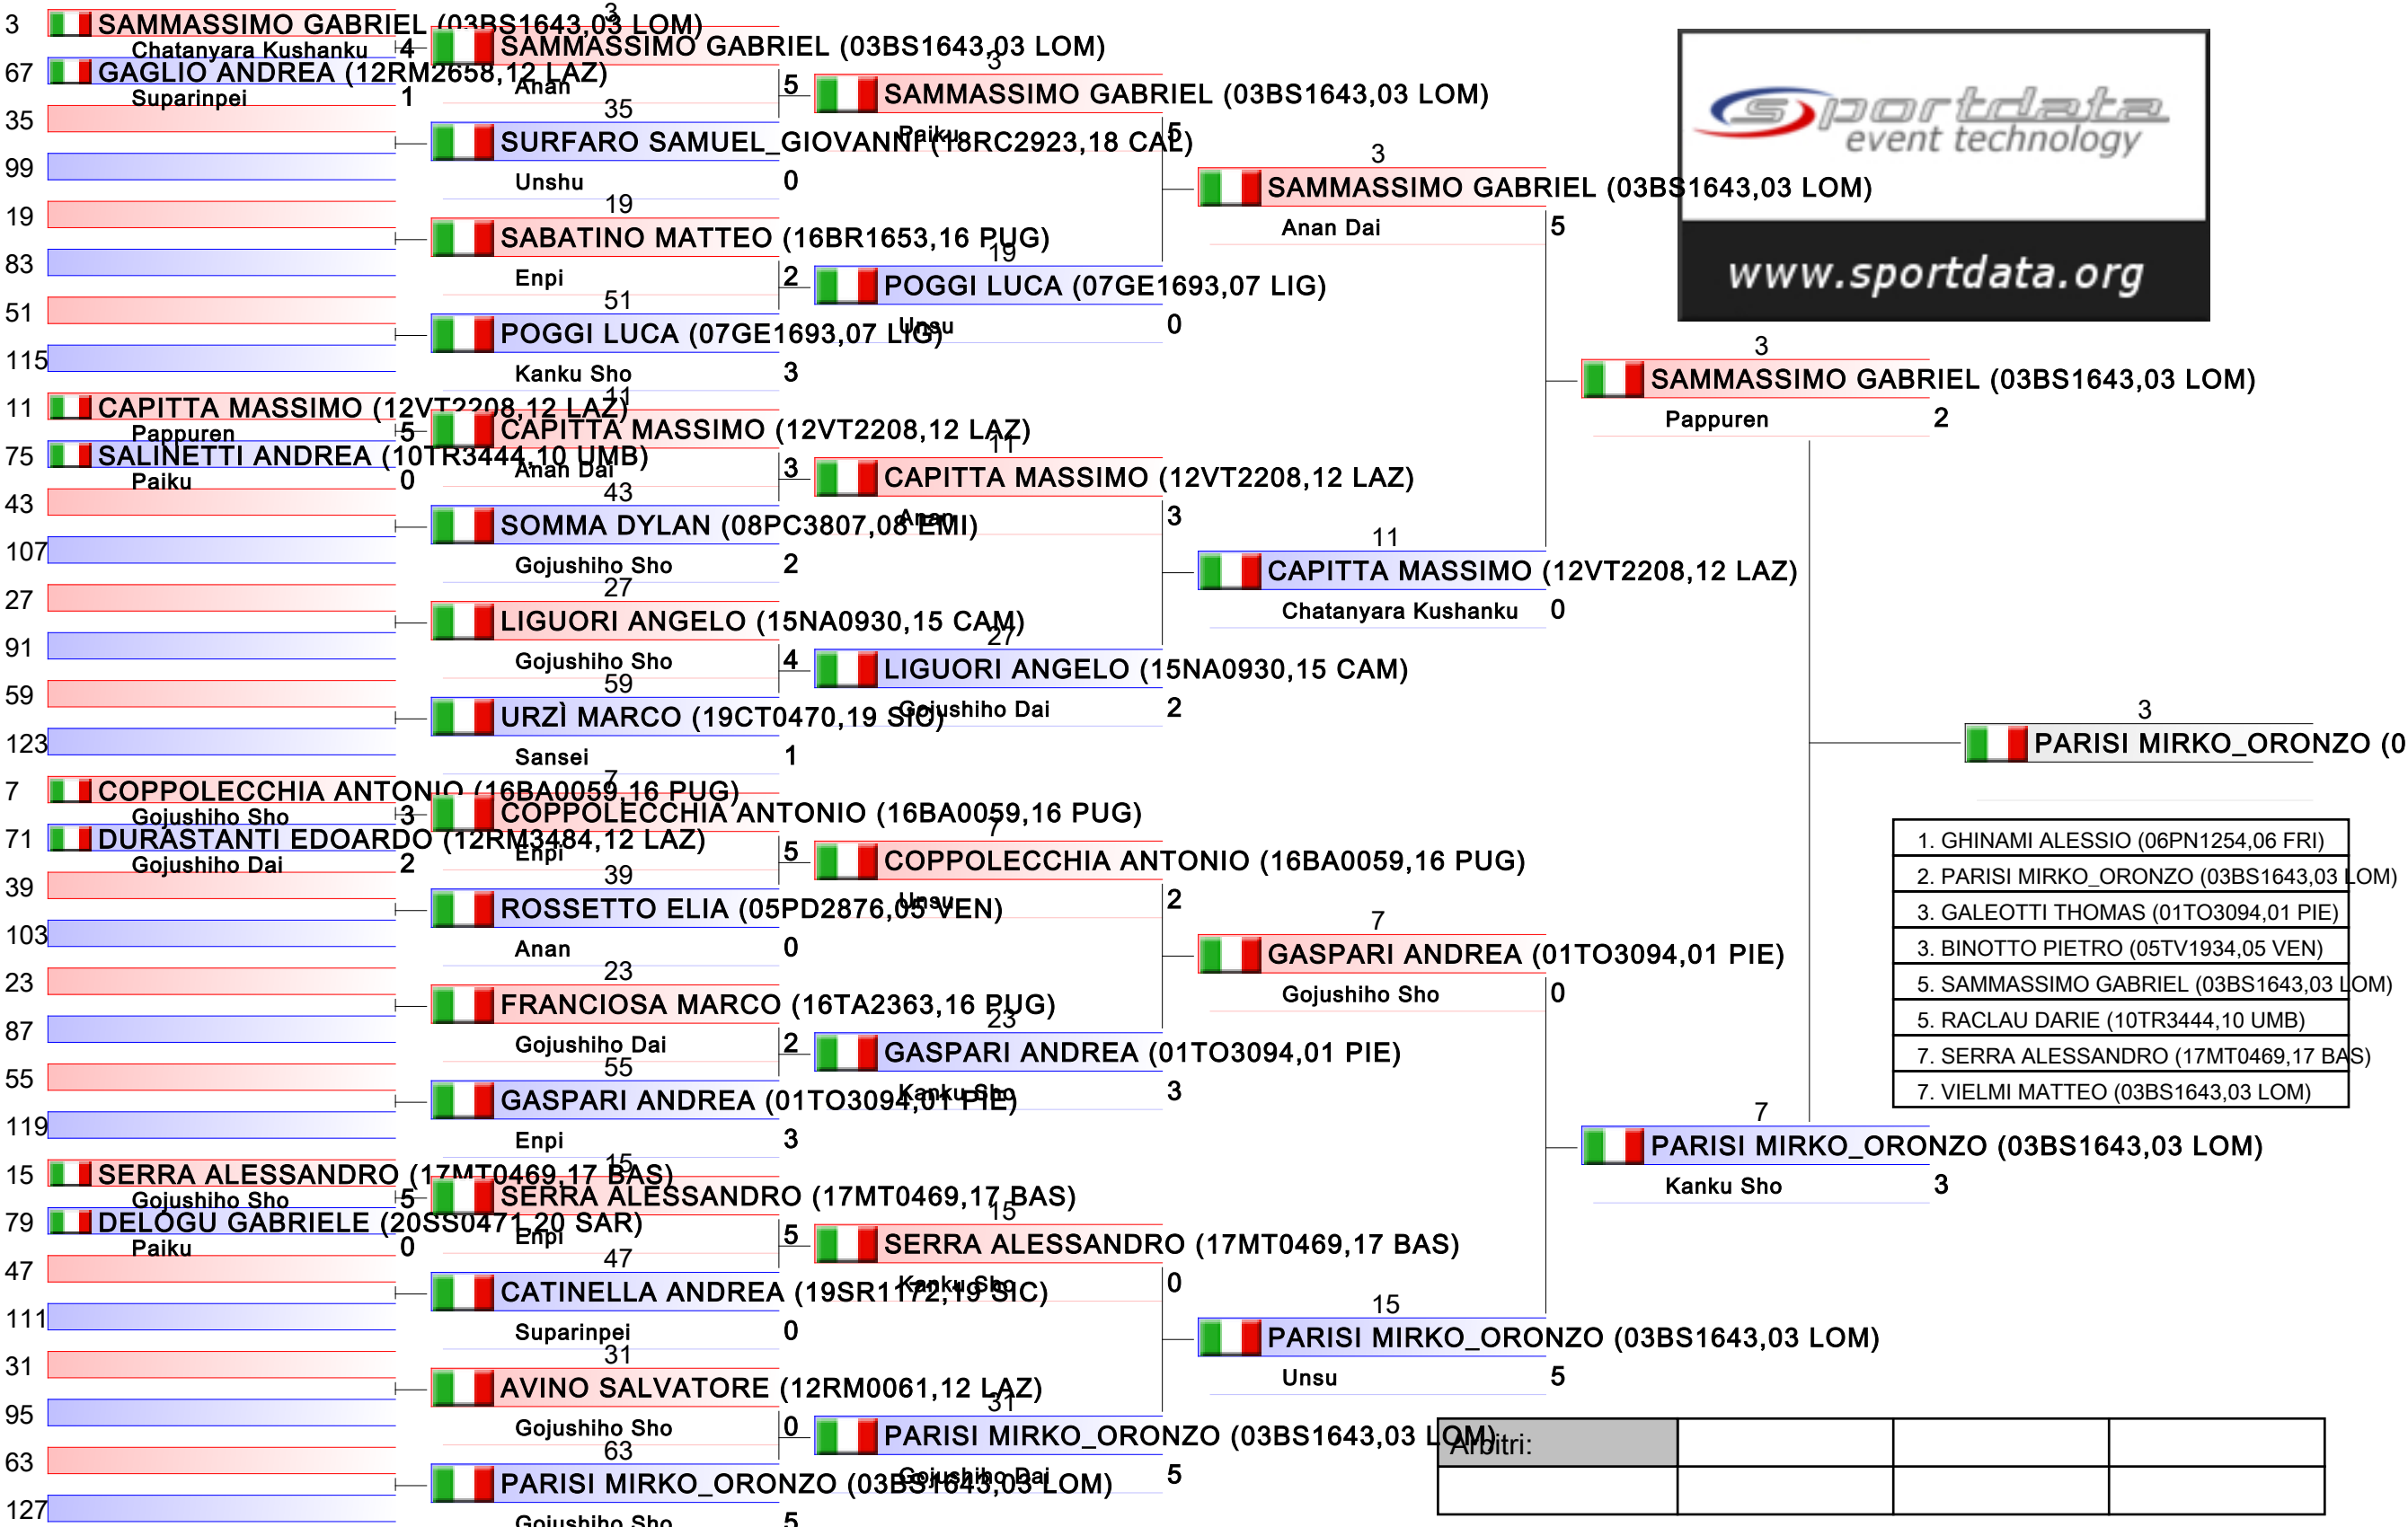

# Juniore M KATA

2019-CAMPIONATO ITALIANO JUNIORES KATA M/F, PALAPELLICONE - V.le STAZIONE DI CASTEL FUSANO, LIDO DI OSTIA, ITA

Tatami  
1 09:00

Tabelloni - Pool  
1/4

- |  |
|--|
| 1. GHINAMI ALESSIO (06PN1254,06 FRI)     |
| 2. PARISI MIRKO_ORONZO (03BS1643,03 LOM) |
| 3. GALEOTTI THOMAS (01TO3094,01 PIE)     |
| 3. BINOTTO PIETRO (05TV1934,05 VEN)      |
| 5. SAMMASSIMO GABRIEL (03BS1643,03 LOM)  |
| 5. RACLAU DARIE (10TR3444,10 UMB)        |
| 7. SERRA ALESSANDRO (17MT0469,17 BAS)    |
| 7. VIELMI MATTEO (03BS1643,03 LOM)       |

Arbitri:			

# Juniore M KATA

2019-CAMPIONATO ITALIANO JUNIORES KATA M/F, PALAPELLICONE - V.le STAZIONE DI CASTEL FUSANO, LIDO DI OSTIA, ITA

Tatami 2 09:00  
Tabelloni - Pool 2/4

1. GHINAMI ALESSIO (06PN1254,06 FRI)
2. PARISI MIRKO\_ORONZO (03BS1643,03 LOM)
3. GALEOTTI THOMAS (01TO3094,01 PIE)
3. BINOTTO PIETRO (05TV1934,05 VEN)
5. SAMMASSIMO GABRIEL (03BS1643,03 LOM)
5. RACLAU DARIE (10TR3444,10 UMB)
7. SERRA ALESSANDRO (17MT0469,17 BAS)
7. VIELMI MATTEO (03BS1643,03 LOM)