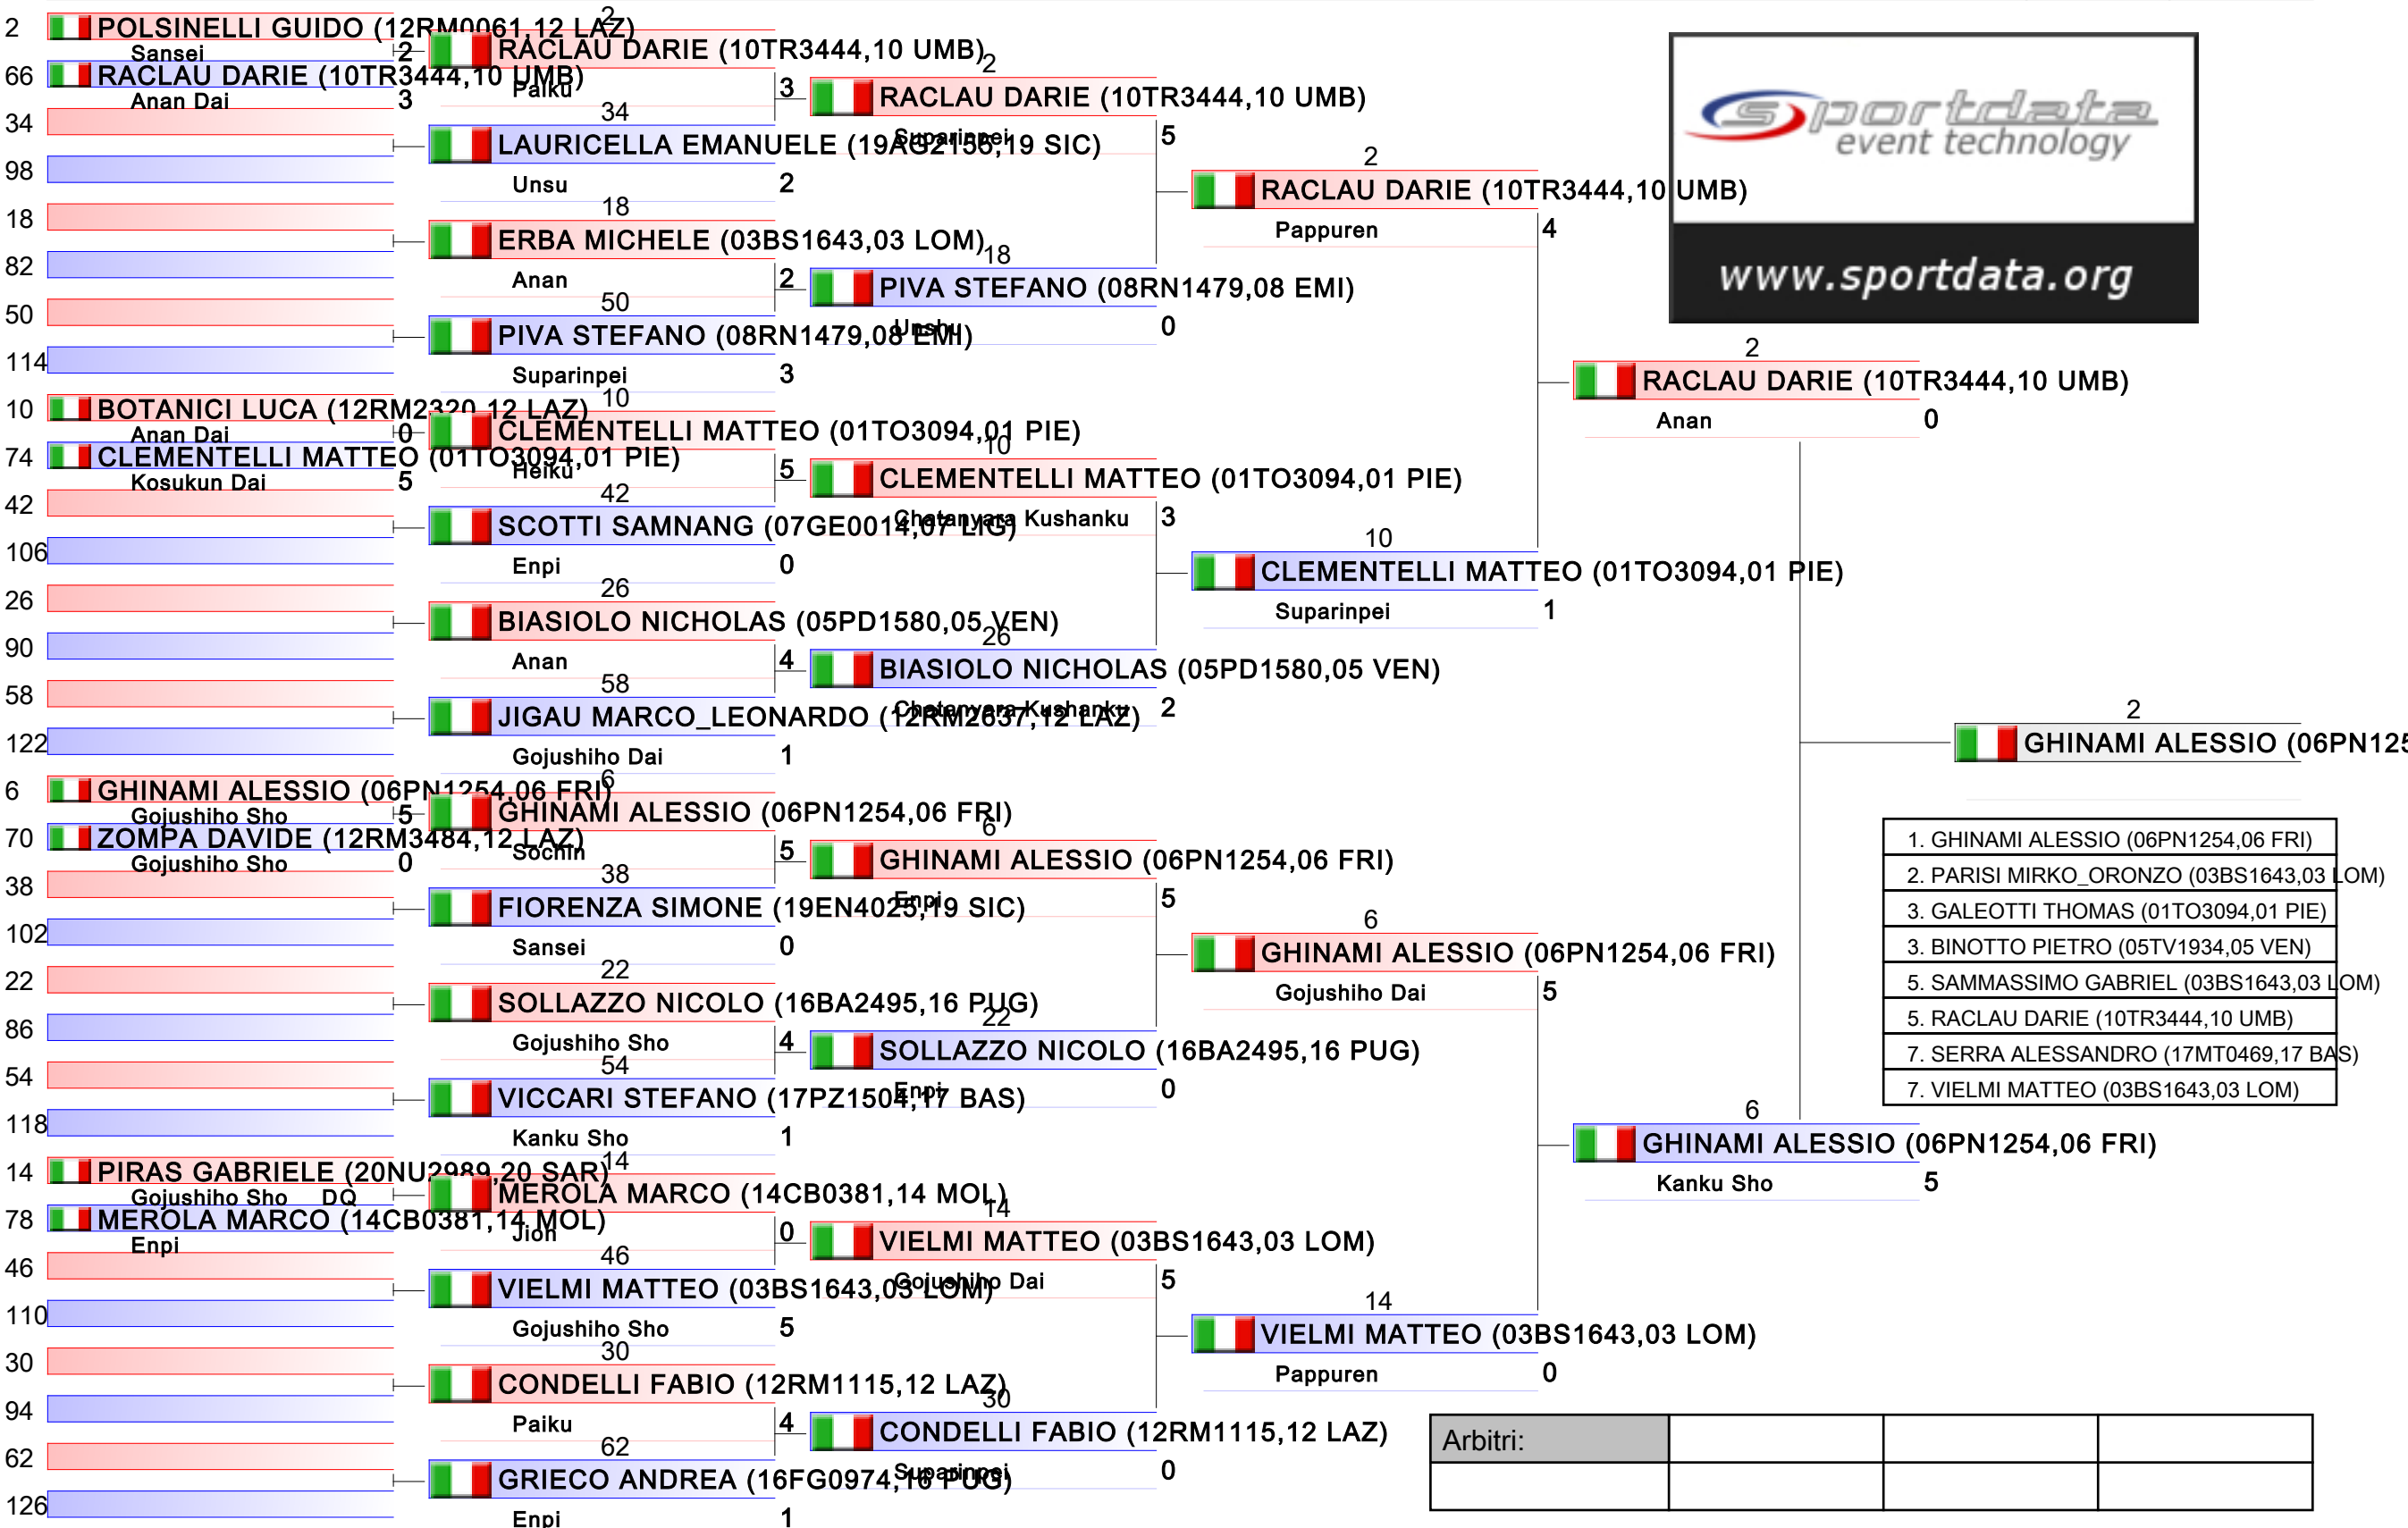

Juniore M KATA

2019-CAMPIONATO ITALIANO JUNIORES KATA M/F, PALAPELLICONE - V.le STAZIONE DI CASTEL FUSANO, LIDO DI OSTIA, ITA

Tatami 3 09:00
Tabelloni - Pool 3/4

1. GHINAMI ALESSIO (06PN1254,06 FRI)
2. PARISI MIRKO_ORONZO (03BS1643,03 LOM)
3. GALEOTTI THOMAS (01TO3094,01 PIE)
3. BINOTTO PIETRO (05TV1934,05 VEN)
5. SAMMASSIMO GABRIEL (03BS1643,03 LOM)
5. RACLAU DARIE (10TR3444,10 UMB)
7. SERRA ALESSANDRO (17MT0469,17 BAS)
7. VIELMI MATTEO (03BS1643,03 LOM)

Arbitri: