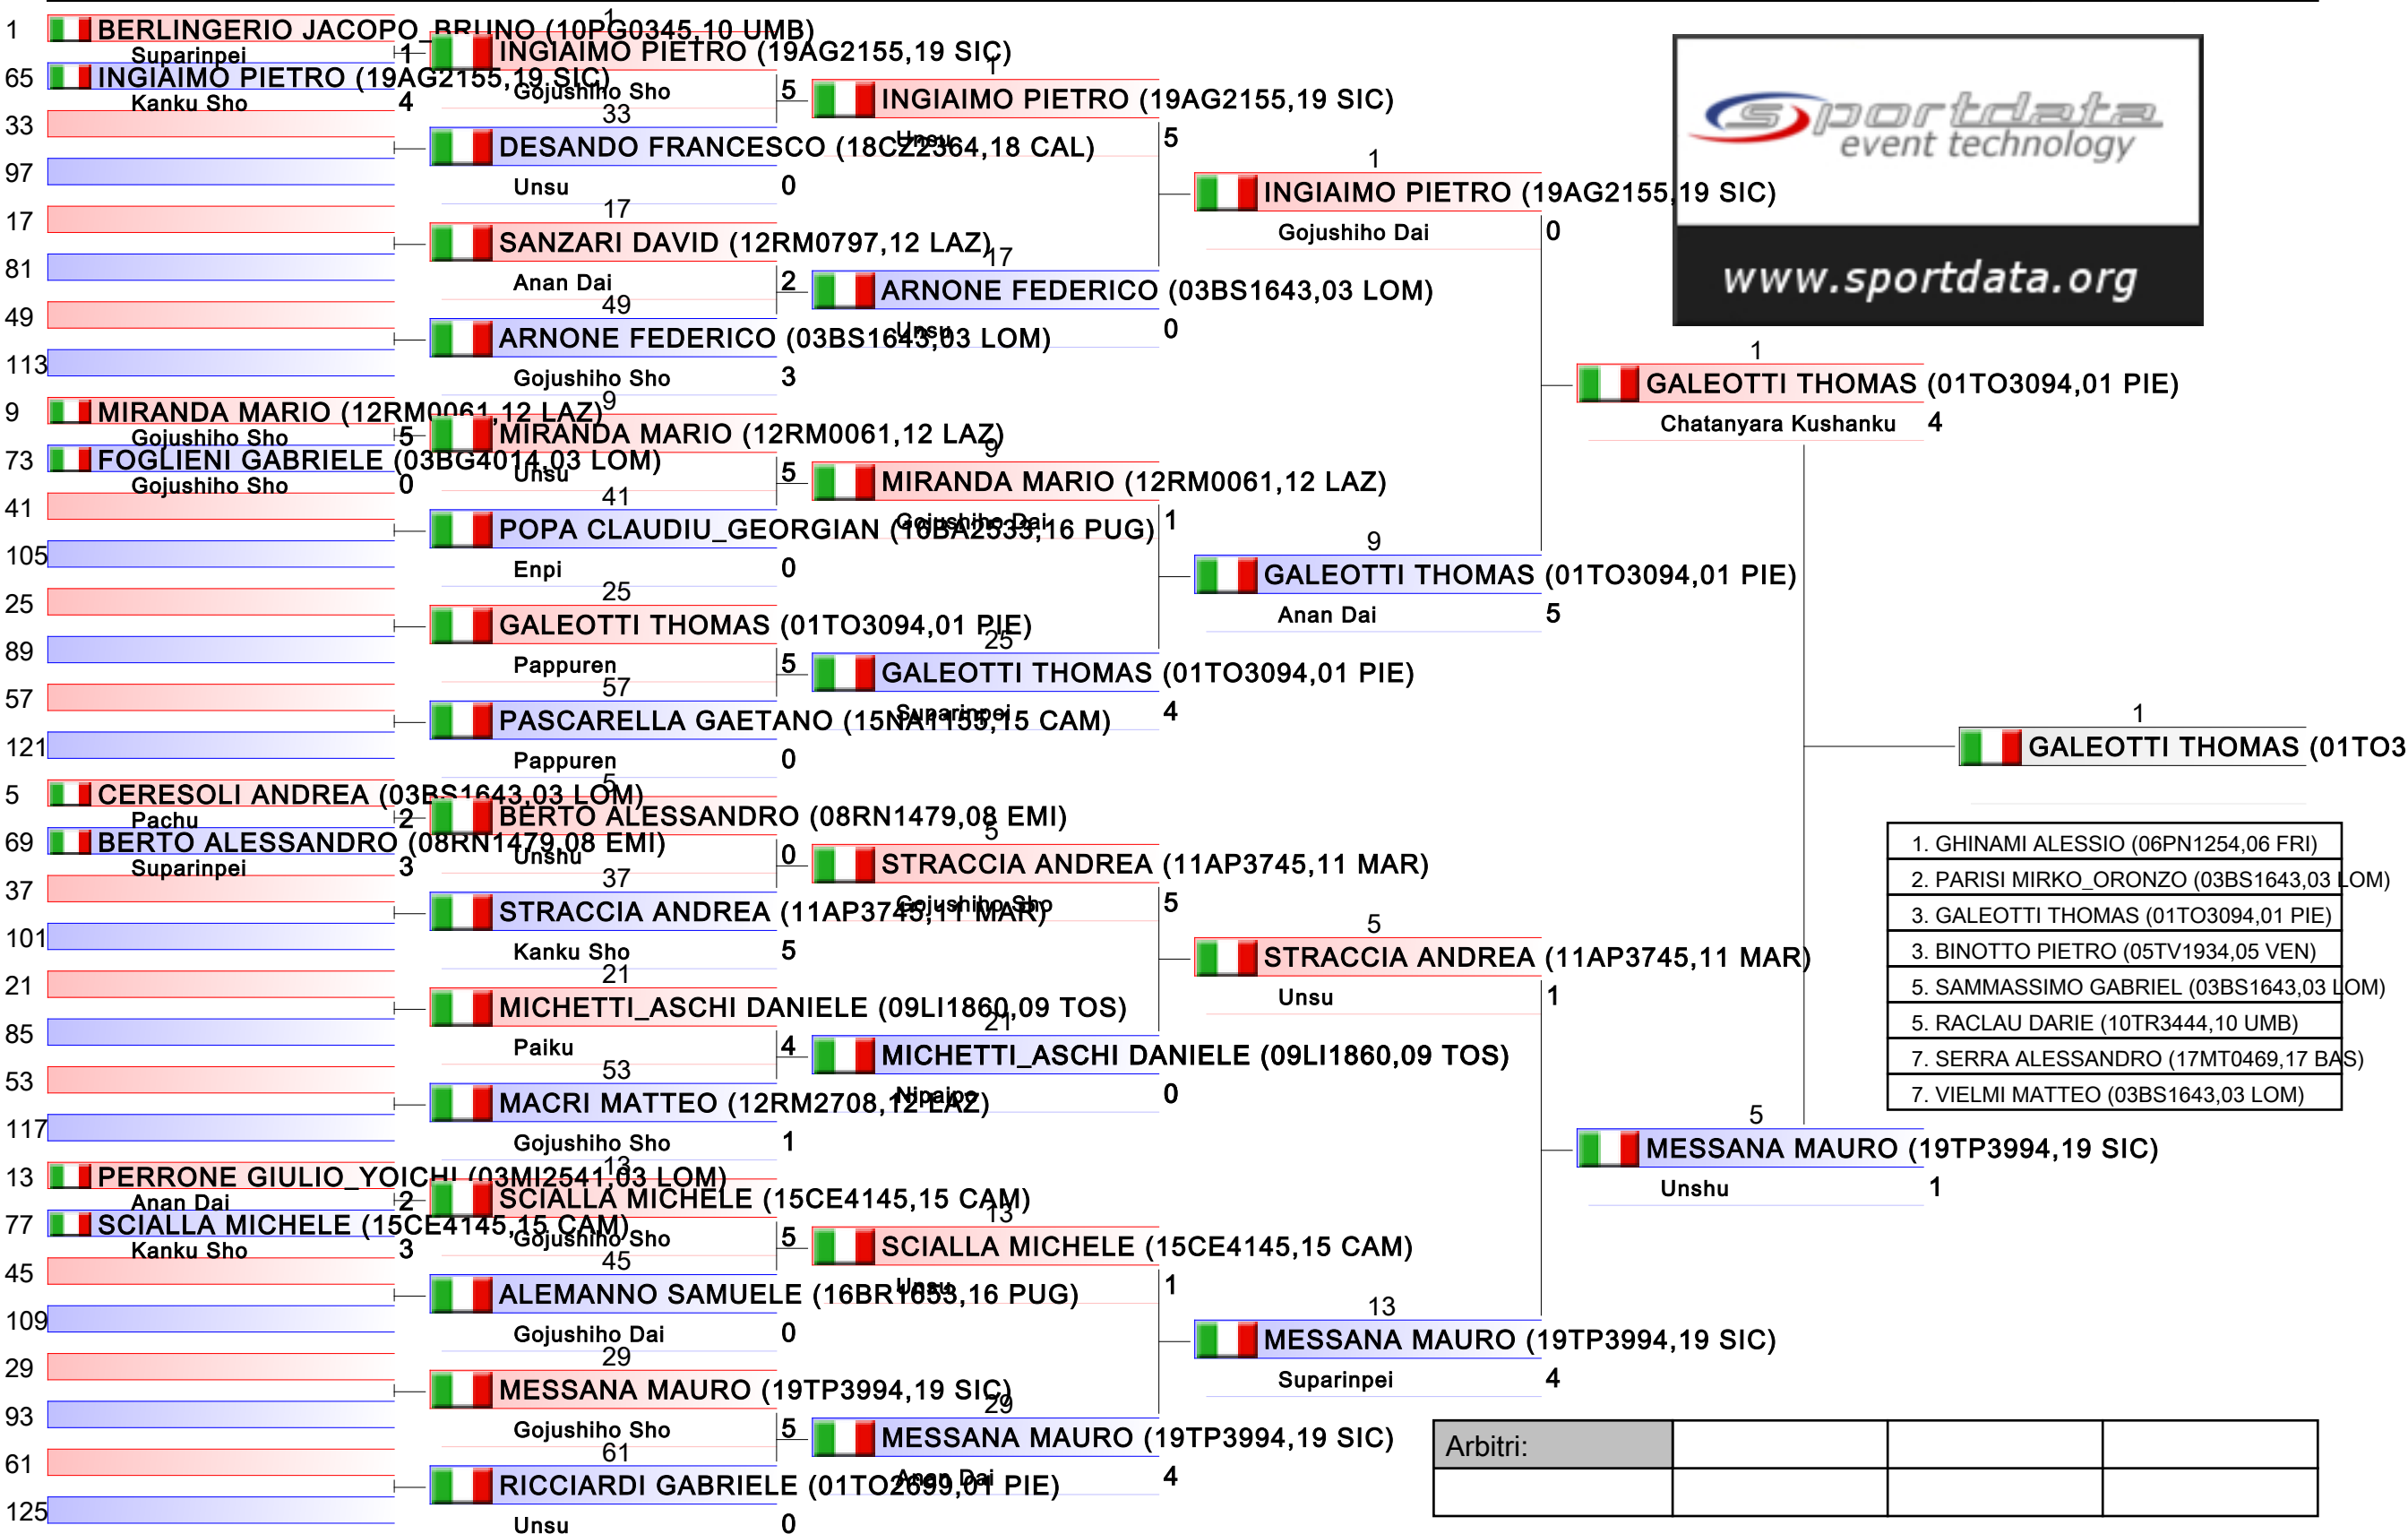

# Juniore M KATA

2019-CAMPIONATO ITALIANO JUNIORES KATA M/F, PALAPELLICONE - V.le STAZIONE DI CASTEL FUSANO, LIDO DI OSTIA, ITA

Tatami  
1 09:00

Tabelloni - Pool  
1/4

- |  |
|--|
| 1. GHINAMI ALESSIO (06PN1254,06 FRI)     |
| 2. PARISI MIRKO_ORONZO (03BS1643,03 LOM) |
| 3. GALEOTTI THOMAS (01TO3094,01 PIE)     |
| 3. BINOTTO PIETRO (05TV1934,05 VEN)      |
| 5. SAMMASSIMO GABRIEL (03BS1643,03 LOM)  |
| 5. RACLAU DARIE (10TR3444,10 UMB)        |
| 7. SERRA ALESSANDRO (17MT0469,17 BAS)    |
| 7. VIELMI MATTEO (03BS1643,03 LOM)       |

Arbitri:			

# Juniore M KATA

2019-CAMPIONATO ITALIANO JUNIORES KATA M/F, PALAPELLICONE - V.le STAZIONE DI CASTEL FUSANO, LIDO DI OSTIA, ITA

Tatami 2 09:00  
Tabelloni - Pool 2/4

1. GHINAMI ALESSIO (06PN1254,06 FRI)
2. PARISI MIRKO\_ORONZO (03BS1643,03 LOM)
3. GALEOTTI THOMAS (01TO3094,01 PIE)
3. BINOTTO PIETRO (05TV1934,05 VEN)
5. SAMMASSIMO GABRIEL (03BS1643,03 LOM)
5. RACLAU DARIE (10TR3444,10 UMB)
7. SERRA ALESSANDRO (17MT0469,17 BAS)
7. VIELMI MATTEO (03BS1643,03 LOM)