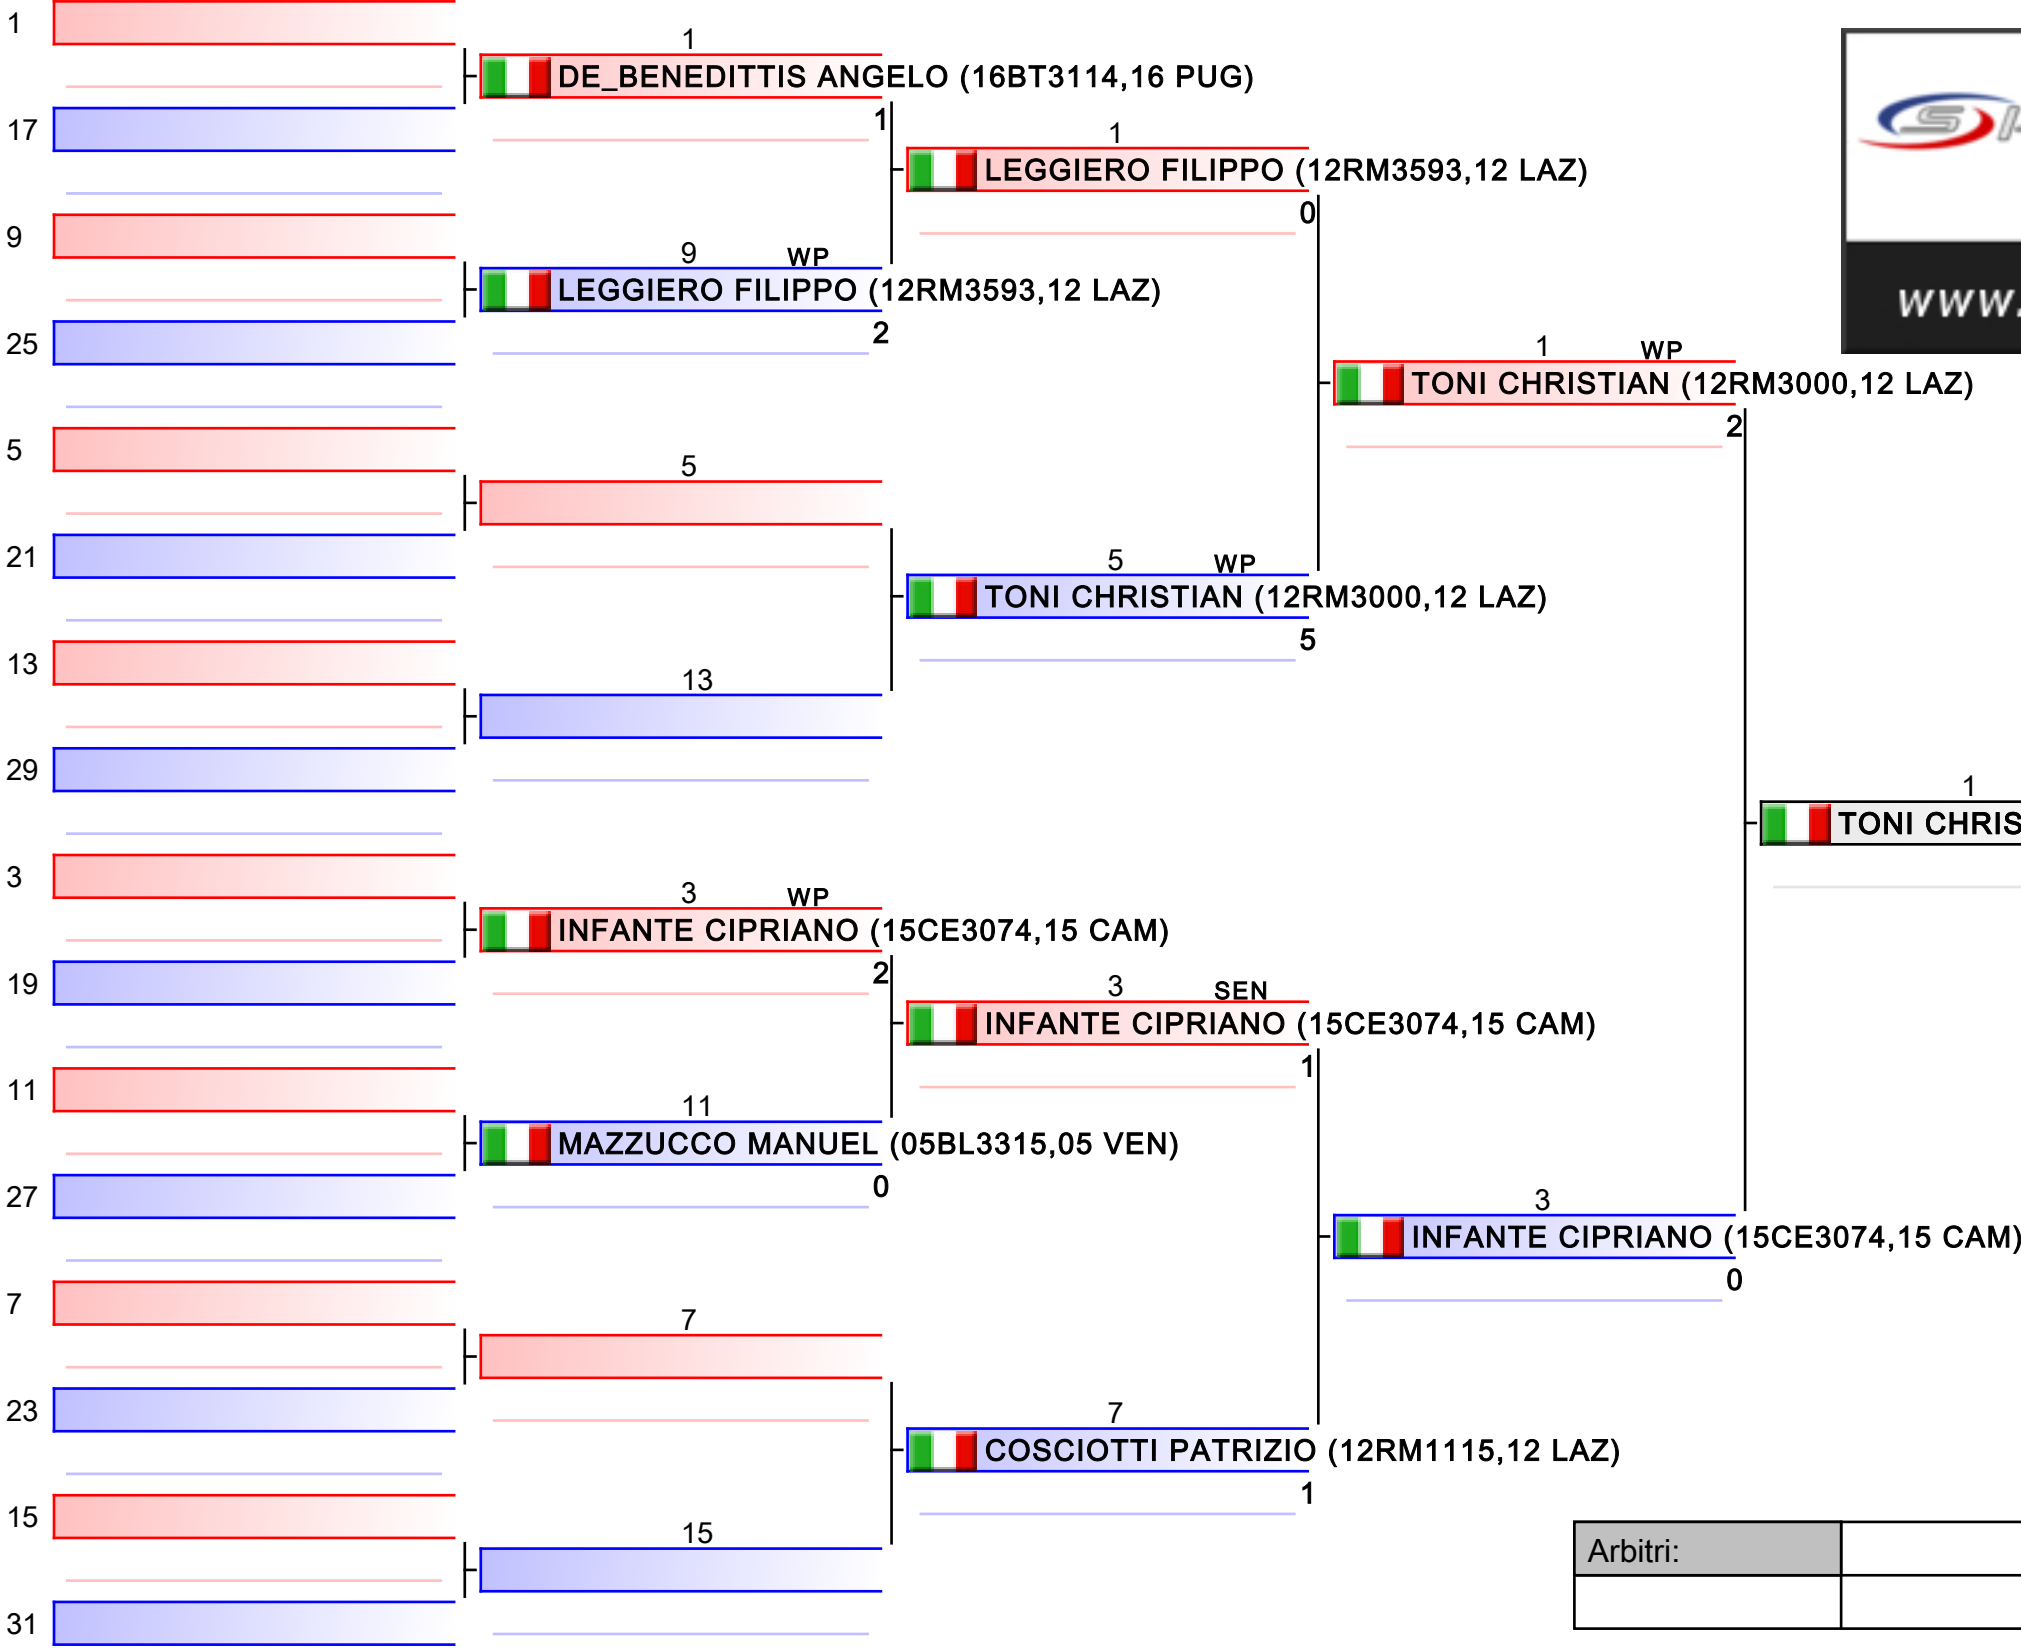

Seniores M KUMITE 94+ Kg

2019-CAMPIONATO ITALIANO ASSOLUTO KUMITE M, PALAPELLICONE - V.le STAZIONE DI CASTEL FUSANO, LIDO DI OSTIA, ITA

Tatami 1 16:45
Tabelloni - Pool 1/2

1. NETTORE BIAGIO (15NA1486,15 CAM)
2. TONI CHRISTIAN (12RM3000,12 LAZ)
3. CUCCO MAYCOL (05VE0881,05 VEN)
3. INFANTE CIPRIANO (15CE3074,15 CAM)
5. CATASTINI JACOPO_ELIA (09LU0841,09 VEN)
5. LEGGIERO FILIPPO (12RM3593,12 LAZ)
7. CARELLA LORENZO (08BO3830,08 EMI)

Arbitri: