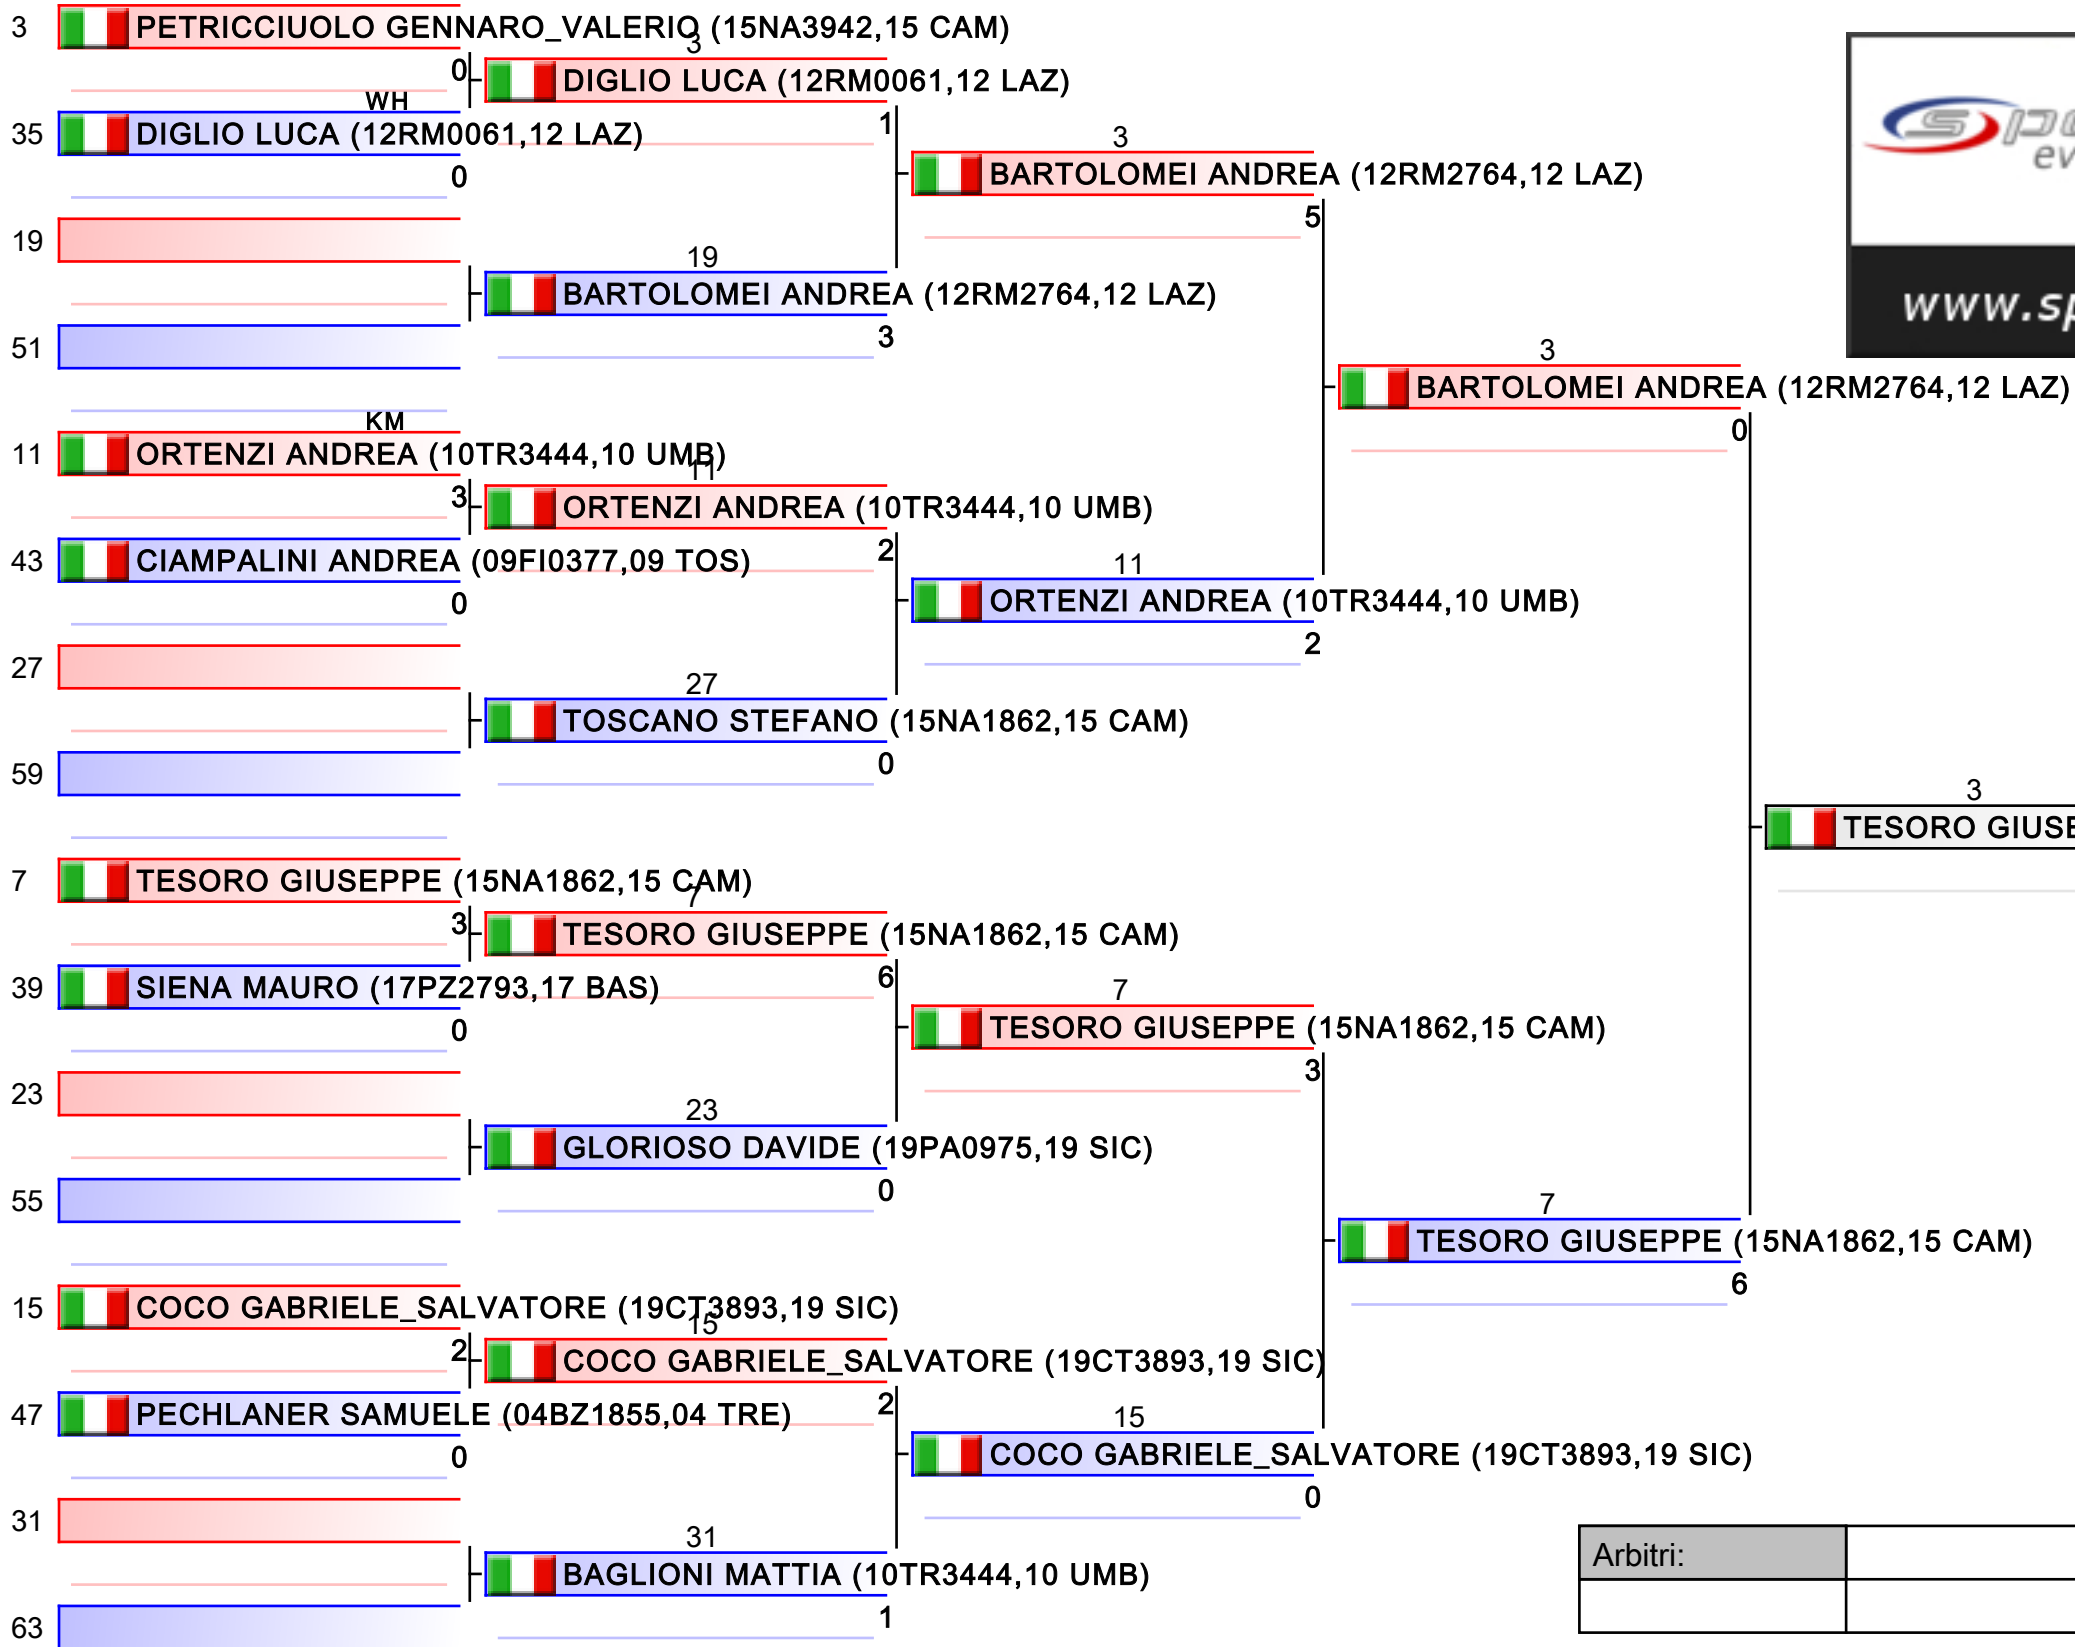

Seniores M KUMITE 84 Kg

2019-CAMPIONATO ITALIANO ASSOLUTO KUMITE M, PALAPELLICONE - V.le STAZIONE DI CASTEL FUSANO, LIDO DI OSTIA, ITA

Tatami 2 15:00
Tabelloni - Pool 2/4

1. TESORO GIUSEPPE (15NA1862, 15 CAM)
2. CIANI MICHELE (08BO0967, 08 EMI)
3. FERRARA CHRISTIAN (15NA2187, 15 CAM)
3. BARTOLOMEI ANDREA (12RM2764, 12 LAZ)
5. PENNA ANDREA_RIKYU (01TO4053, 01 PIE)
5. BINI GABRIELE (09PI2553, 09 TOS)
7. PORCINI LORENZO (15NA1486, 15 CAM)
7. COCO GABRIELE_SALVATORE (19CT3893, 19 SIC)

Arbitri: