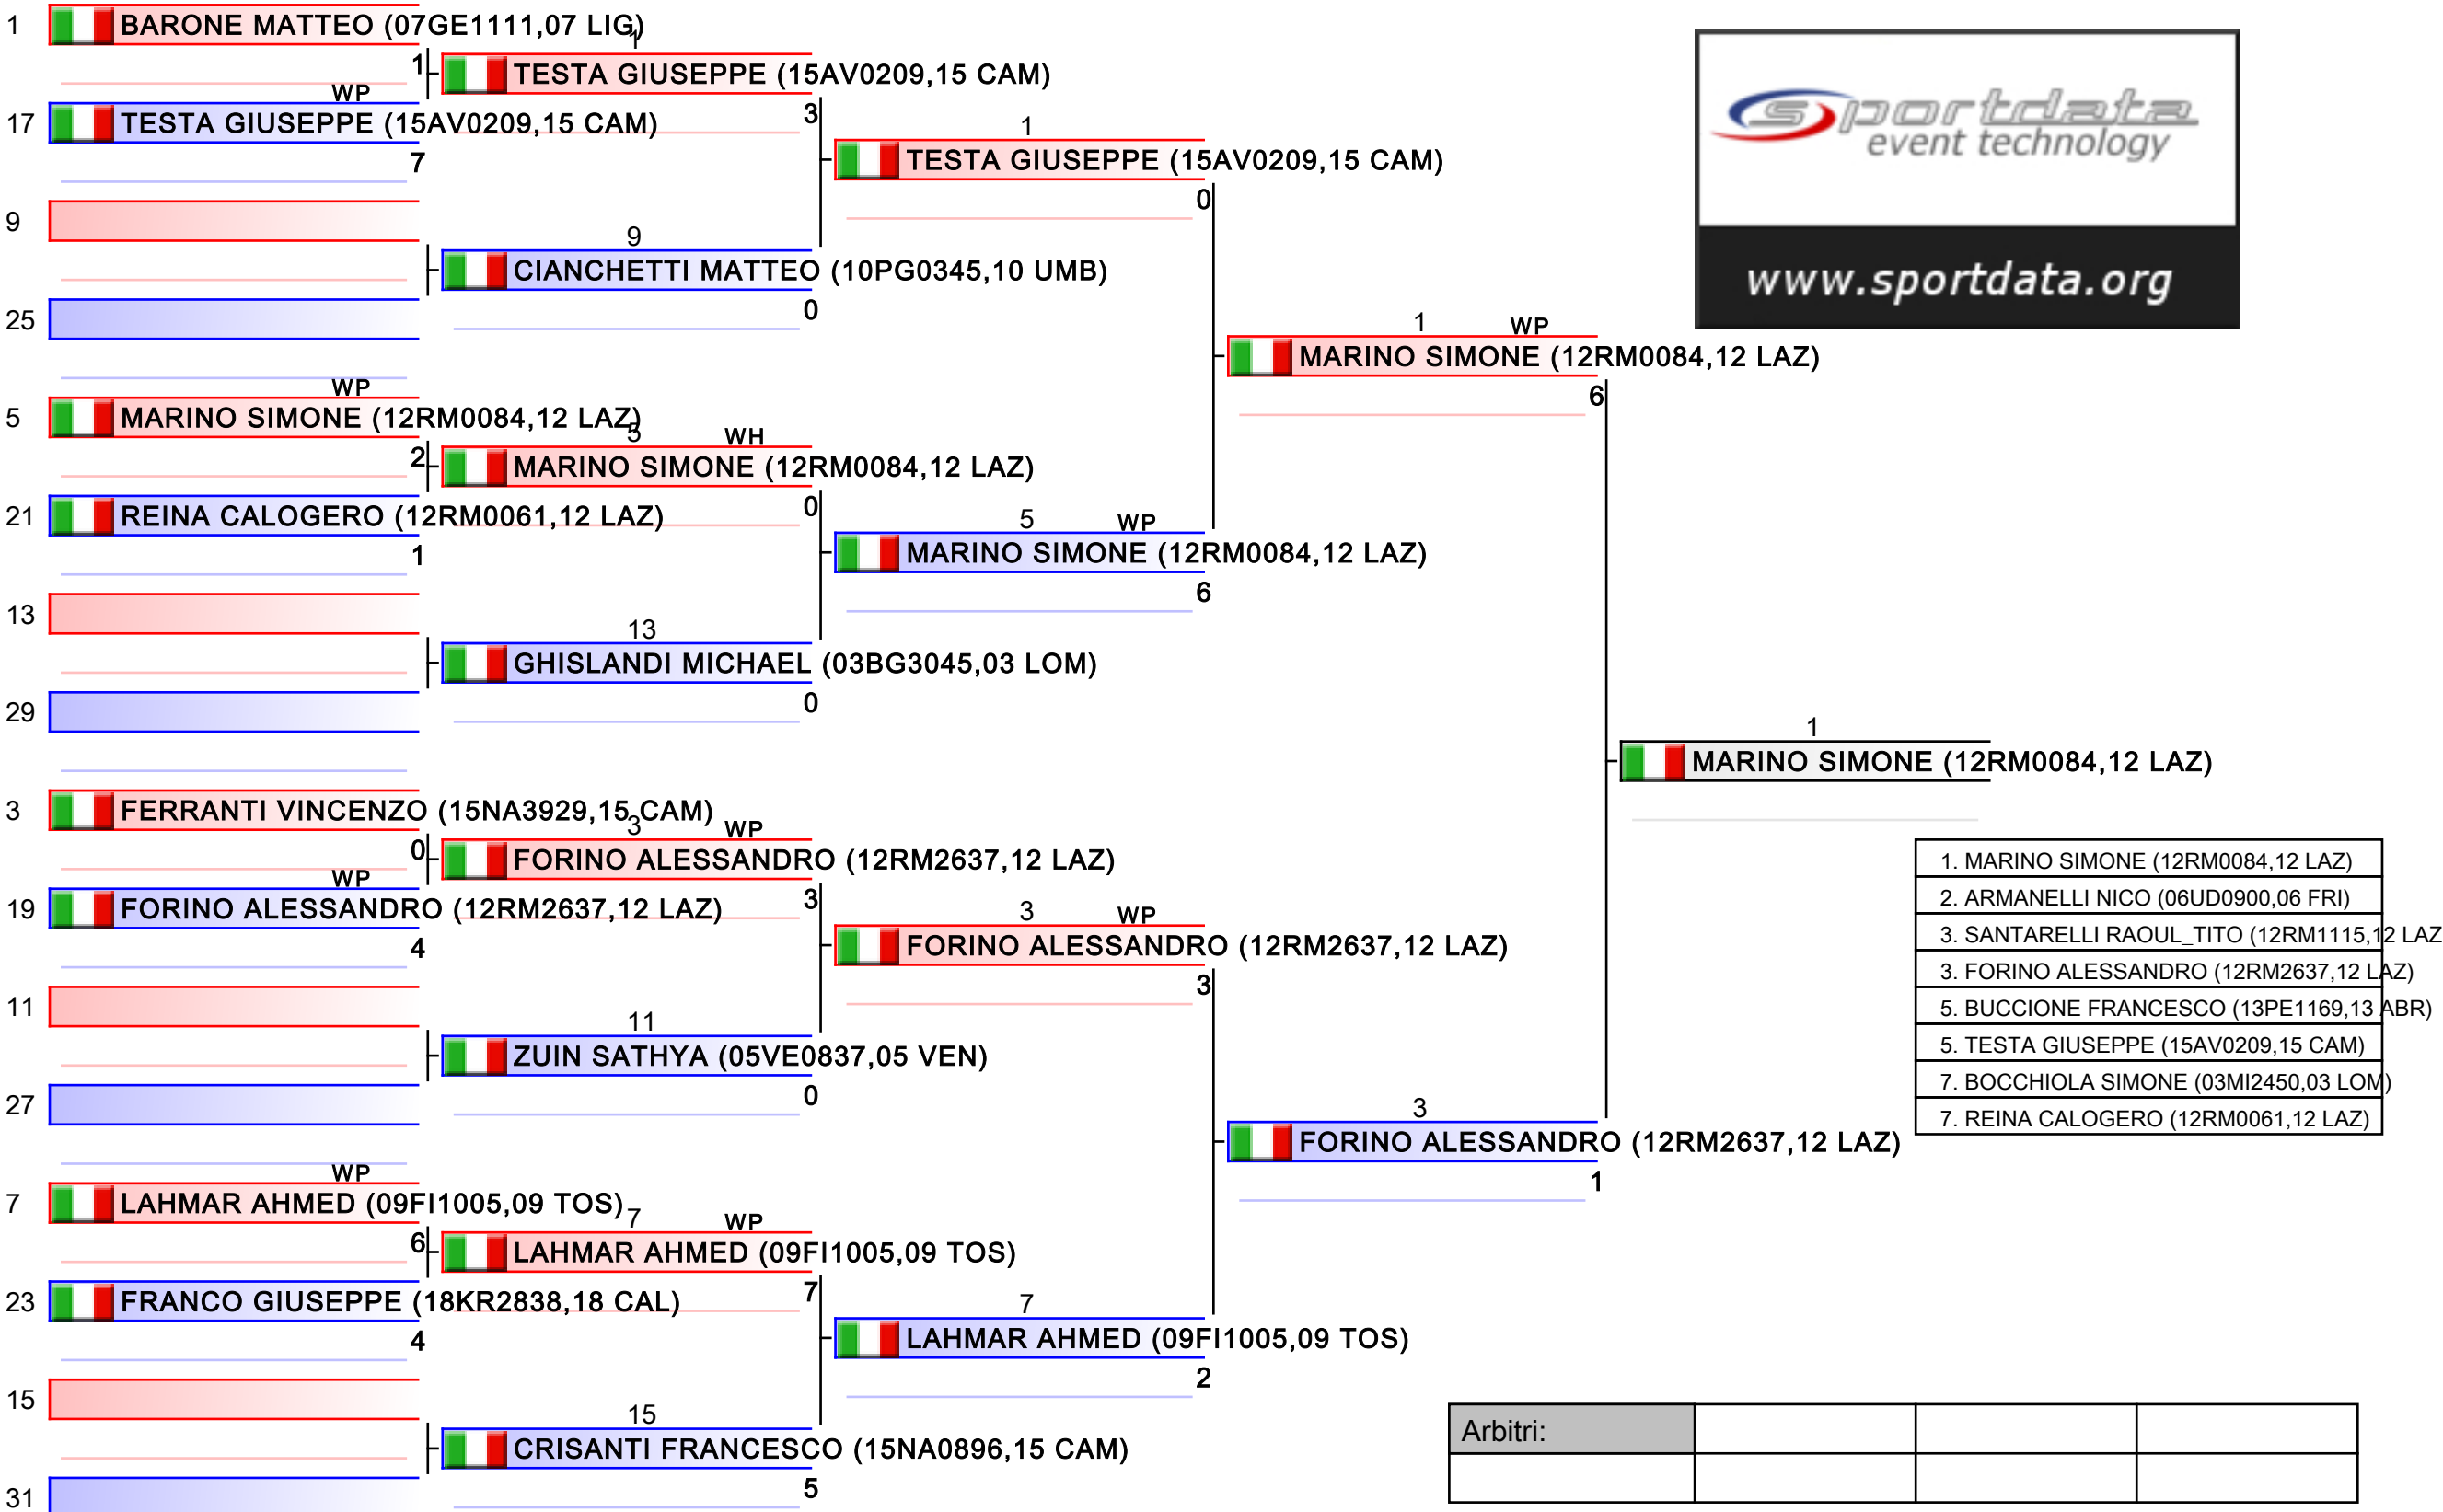

Arbitri:			

Seniores M KUMITE 84 Kg

2019-CAMPIONATO ITALIANO ASSOLUTO KUMITE M, PALAPELLICONE - V.le STAZIONE DI CASTEL FUSANO, LIDO DI OSTIA, ITA

Tatami 4 15:00
Tabelloni - Pool 4/4

- | |
|--|
| 1. TESORO GIUSEPPE (15NA1862,15 CAM) |
| 2. CIANI MICHELE (08BO0967,08 EMI) |
| 3. FERRARA CHRISTIAN (15NA2187,15 CAM) |
| 3. BARTOLOMEI ANDREA (12RM2764,12 LAZ) |
| 5. PENNA ANDREA_RIKYU (01TO4053,01 PIE) |
| 5. BINI GABRIELE (09PI2553,09 TOS) |
| 7. PORCINI LORENZO (15NA1486,15 CAM) |
| 7. COCO GABRIELE_SALVATORE (19CT3893,19 S) |

Arbitri:			

Seniores M KUMITE 94 Kg

2019-CAMPIONATO ITALIANO ASSOLUTO KUMITE M, PALAPELLICONE - V.le STAZIONE DI CASTEL FUSANO, LIDO DI OSTIA, ITA

Tatami 3 16:45
Tabelloni - Pool 1/2

- | |
|--|
| 1. MARINO SIMONE (12RM0084,12 LAZ) |
| 2. ARMANELLI NICO (06UD0900,06 FRI) |
| 3. SANTARELLI RAOUL_TITO (12RM1115,12 LAZ) |
| 3. FORINO ALESSANDRO (12RM2637,12 LAZ) |
| 5. BUCCIONE FRANCESCO (13PE1169,13 ABR) |
| 5. TESTA GIUSEPPE (15AV0209,15 CAM) |
| 7. BOCCHIOLA SIMONE (03MI2450,03 LOM) |
| 7. REINA CALOGERO (12RM0061,12 LAZ) |