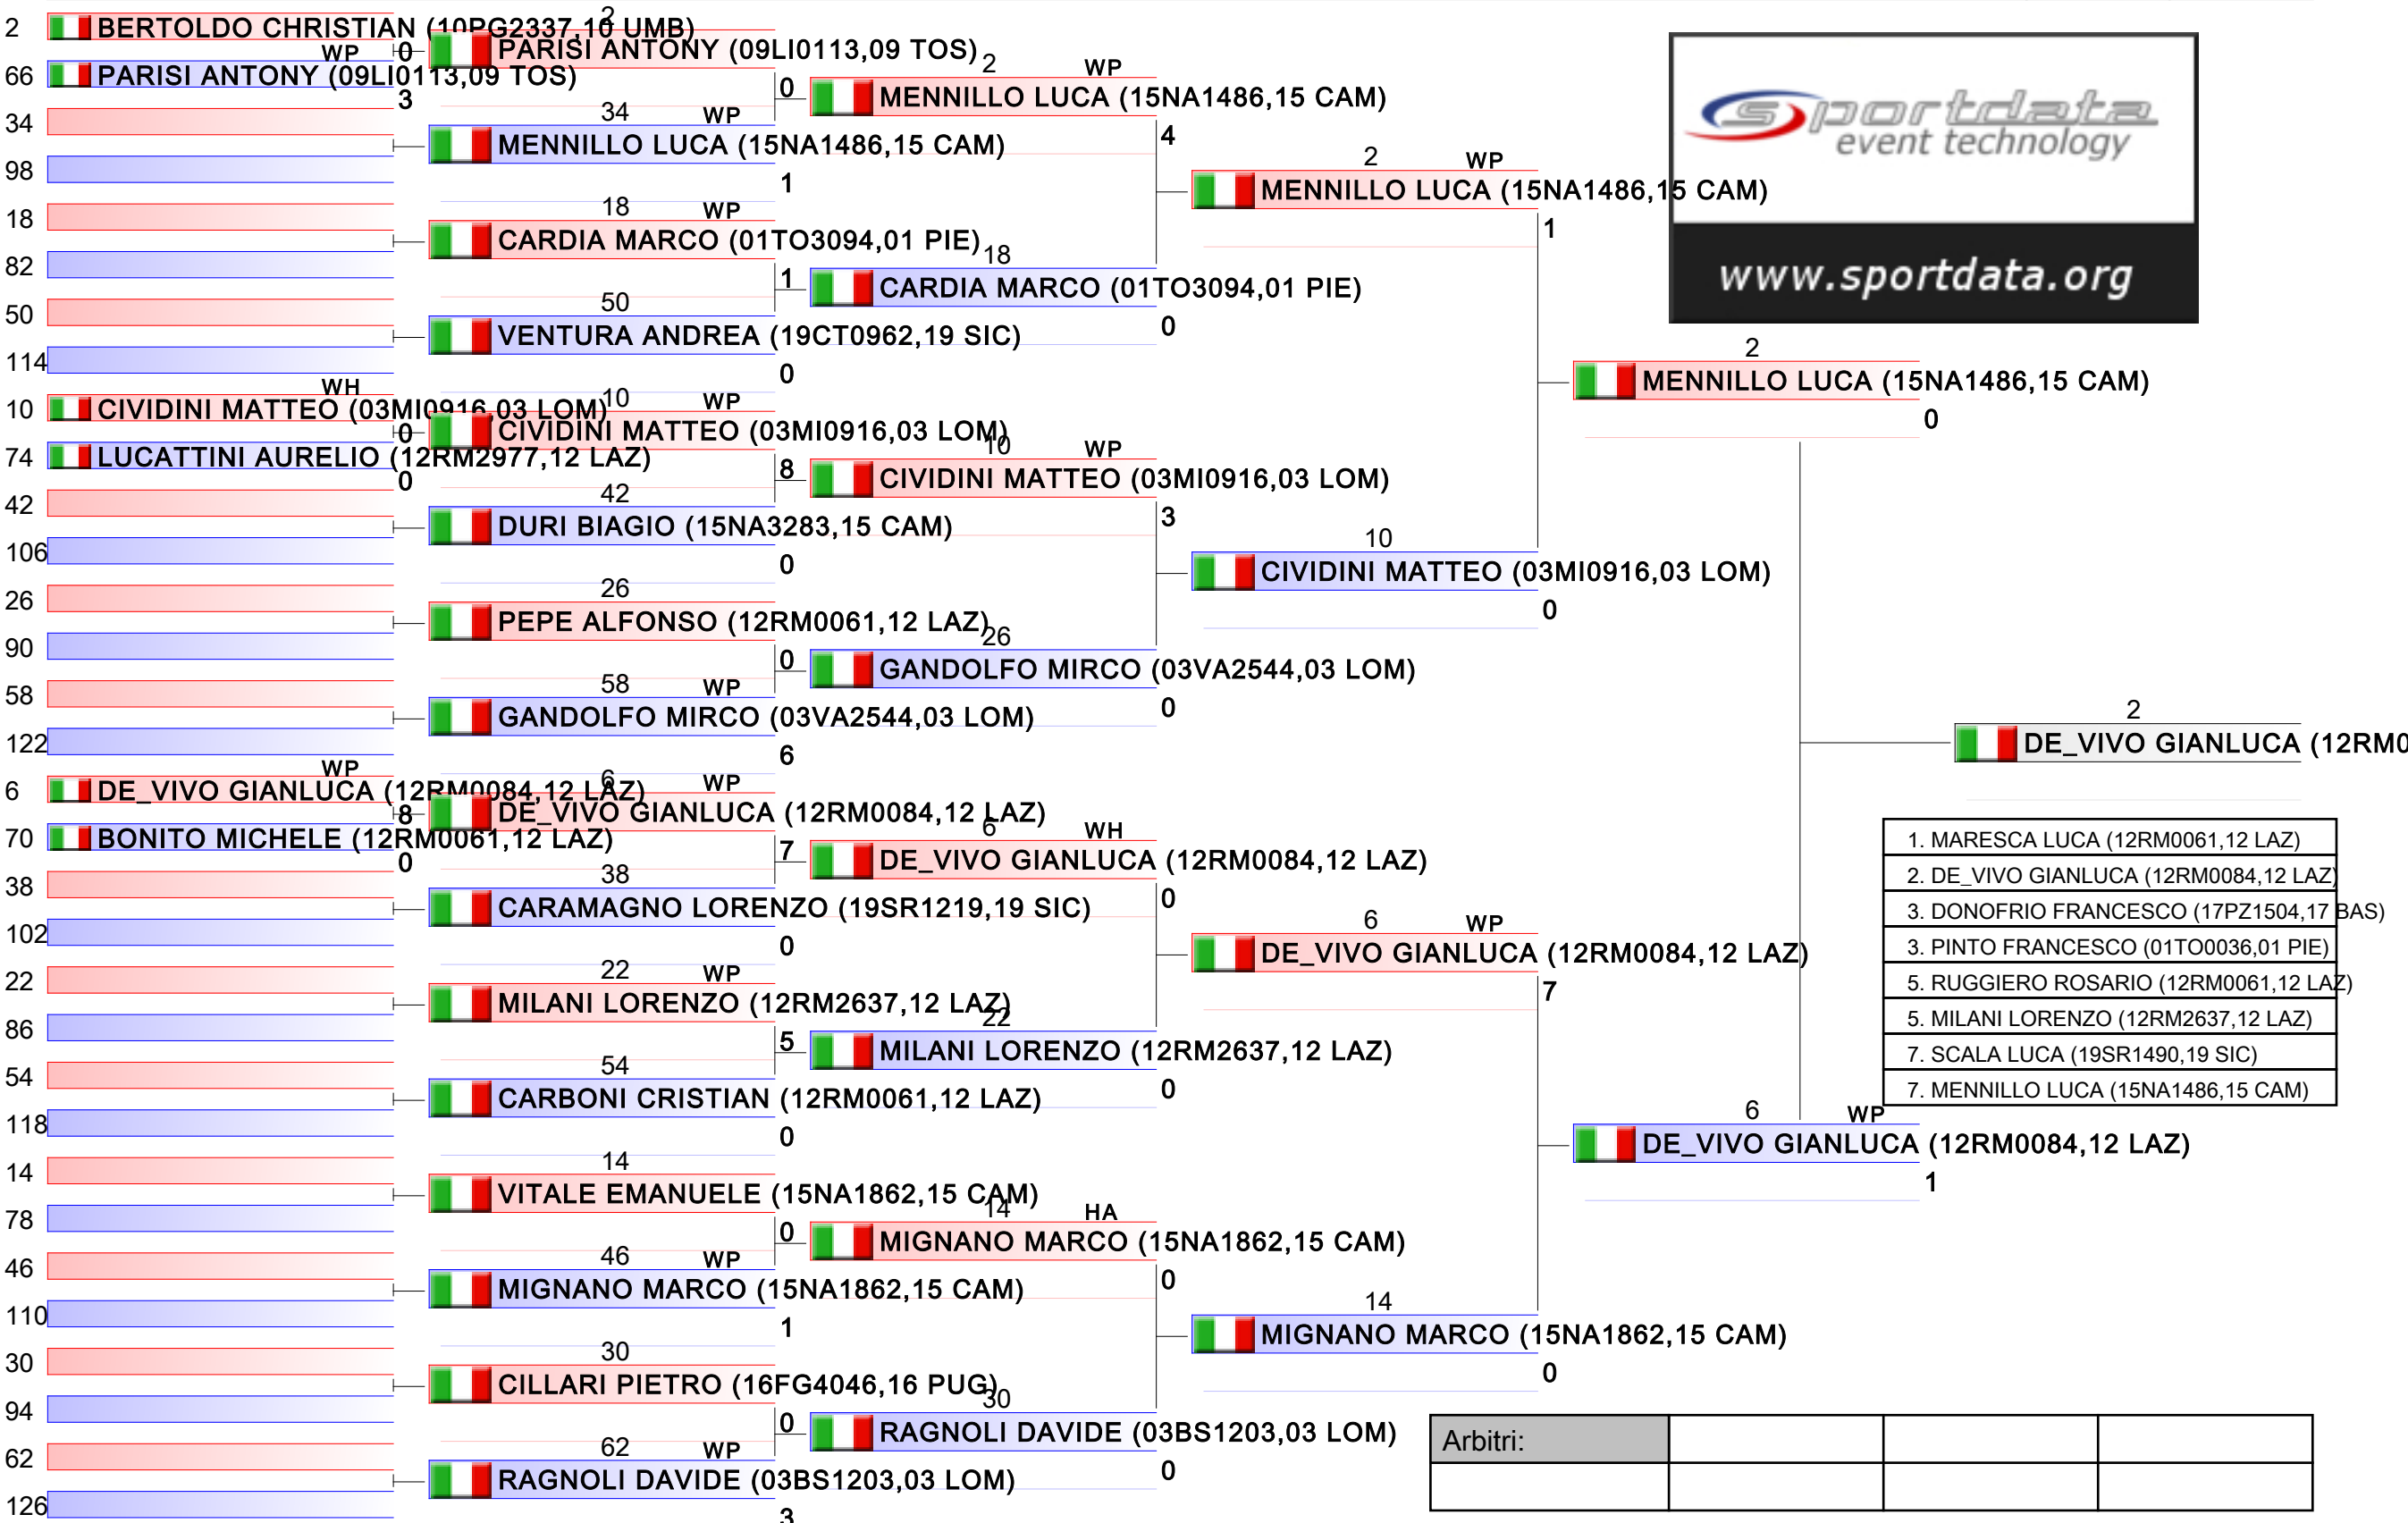

Arbitri:			

Seniores M KUMITE 67 Kg

2019-CAMPIONATO ITALIANO ASSOLUTO KUMITE M, PALAPELLICONE - V.le STAZIONE DI CASTEL FUSANO, LIDO DI OSTIA, ITA

Tatami 1 10:30
Tabelloni - Pool 1/4

- | |
|--|
| 1. MARESCA LUCA (12RM0061, 12 LAZ) |
| 2. DE_VIVO GIANLUCA (12RM0084, 12 LAZ) |
| 3. DONOFRIO FRANCESCO (17PZ1504, 17 BAS) |
| 3. PINTO FRANCESCO (01TO0036, 01 PIE) |
| 5. RUGGIERO ROSARIO (12RM0061, 12 LAZ) |
| 5. MILANI LORENZO (12RM2637, 12 LAZ) |
| 7. SCALA LUCA (19SR1490, 19 SIC) |
| 7. MENNILLO LUCA (15NA1486, 15 CAM) |

Arbitri:			

Seniores M KUMITE 67 Kg

2019-CAMPIONATO ITALIANO ASSOLUTO KUMITE M, PALAPELLICONE - V.le STAZIONE DI CASTEL FUSANO, LIDO DI OSTIA, ITA

Tatami 2 10:30
Tabelloni - Pool 2/4

Seniores M KUMITE 67 Kg

2019-CAMPIONATO ITALIANO ASSOLUTO KUMITE M, PALAPELLICONE - V.le STAZIONE DI CASTEL FUSANO, LIDO DI OSTIA, ITA

Tatami 3 10:30
Tabelloni - Pool 3/4

1. MARESCA LUCA (12RM0061,12 LAZ)
2. DE_VIVO GIANLUCA (12RM0084,12 LAZ)
3. DONOFRIO FRANCESCO (17PZ1504,17 BAS)
3. PINTO FRANCESCO (01TO0036,01 PIE)
5. RUGGIERO ROSARIO (12RM0061,12 LAZ)
5. MILANI LORENZO (12RM2637,12 LAZ)
7. SCALA LUCA (19SR1490,19 SIC)
7. MENNILLO LUCA (15NA1486,15 CAM)