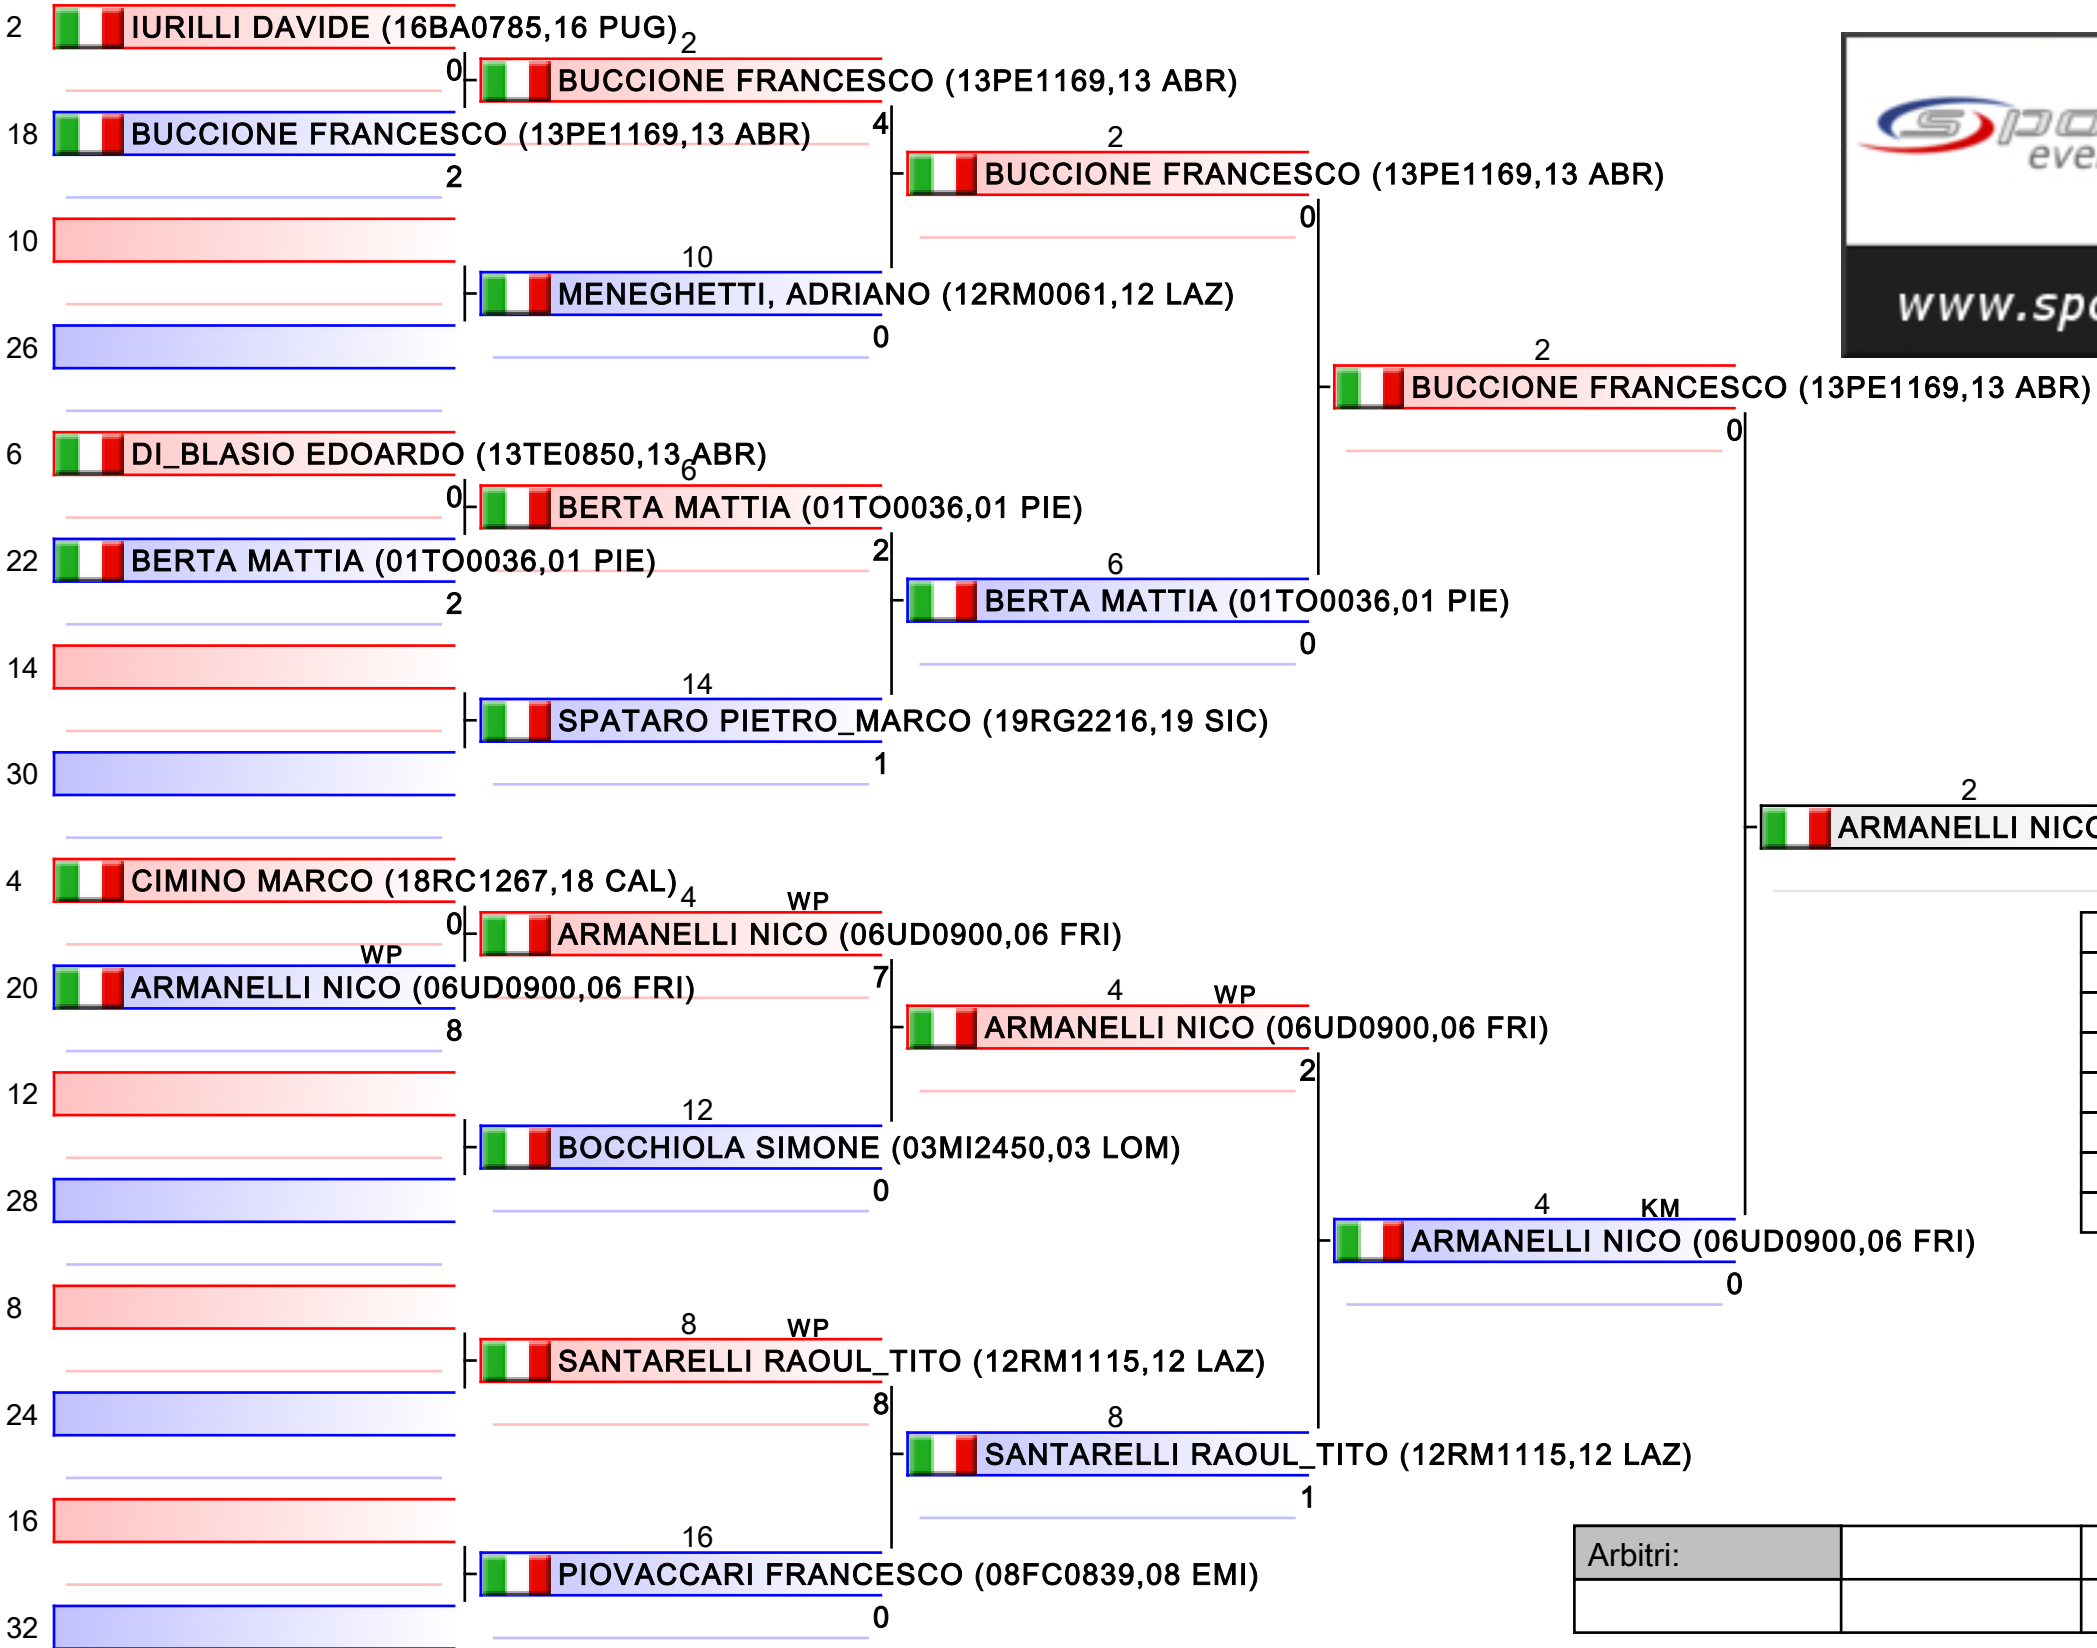

Arbitri:			

Seniores M KUMITE 94 Kg

2019-CAMPIONATO ITALIANO ASSOLUTO KUMITE M, PALAPELLICONE - V.le STAZIONE DI CASTEL FUSANO, LIDO DI OSTIA, ITA

Tatami 3 16:45
Tabelloni - Pool 1/2

- | |
|--|
| 1. MARINO SIMONE (12RM0084,12 LAZ) |
| 2. ARMANELLI NICO (06UD0900,06 FRI) |
| 3. SANTARELLI RAOUL_TITO (12RM1115,12 LAZ) |
| 3. FORINO ALESSANDRO (12RM2637,12 LAZ) |
| 5. BUCCIONE FRANCESCO (13PE1169,13 ABR) |
| 5. TESTA GIUSEPPE (15AV0209,15 CAM) |
| 7. BOCCHIOLA SIMONE (03MI2450,03 LOM) |
| 7. REINA CALOGERO (12RM0061,12 LAZ) |

Arbitri:			

Seniores M KUMITE 94 Kg

2019-CAMPIONATO ITALIANO ASSOLUTO KUMITE M, PALAPELLICONE - V.le STAZIONE DI CASTEL FUSANO, LIDO DI OSTIA, ITA

Tatami 4 16:45
Tabelloni - Pool 2/2

1. MARINO SIMONE (12RM0084,12 LAZ)
2. ARMANELLI NICO (06UD0900,06 FRI)
3. SANTARELLI RAOUL_TITO (12RM1115,12 LAZ)
3. FORINO ALESSANDRO (12RM2637,12 LAZ)
5. BUCCIONE FRANCESCO (13PE1169,13 ABR)
5. TESTA GIUSEPPE (15AV0209,15 CAM)
7. BOCCHIOLA SIMONE (03MI2450,03 LOM)
7. REINA CALOGERO (12RM0061,12 LAZ)