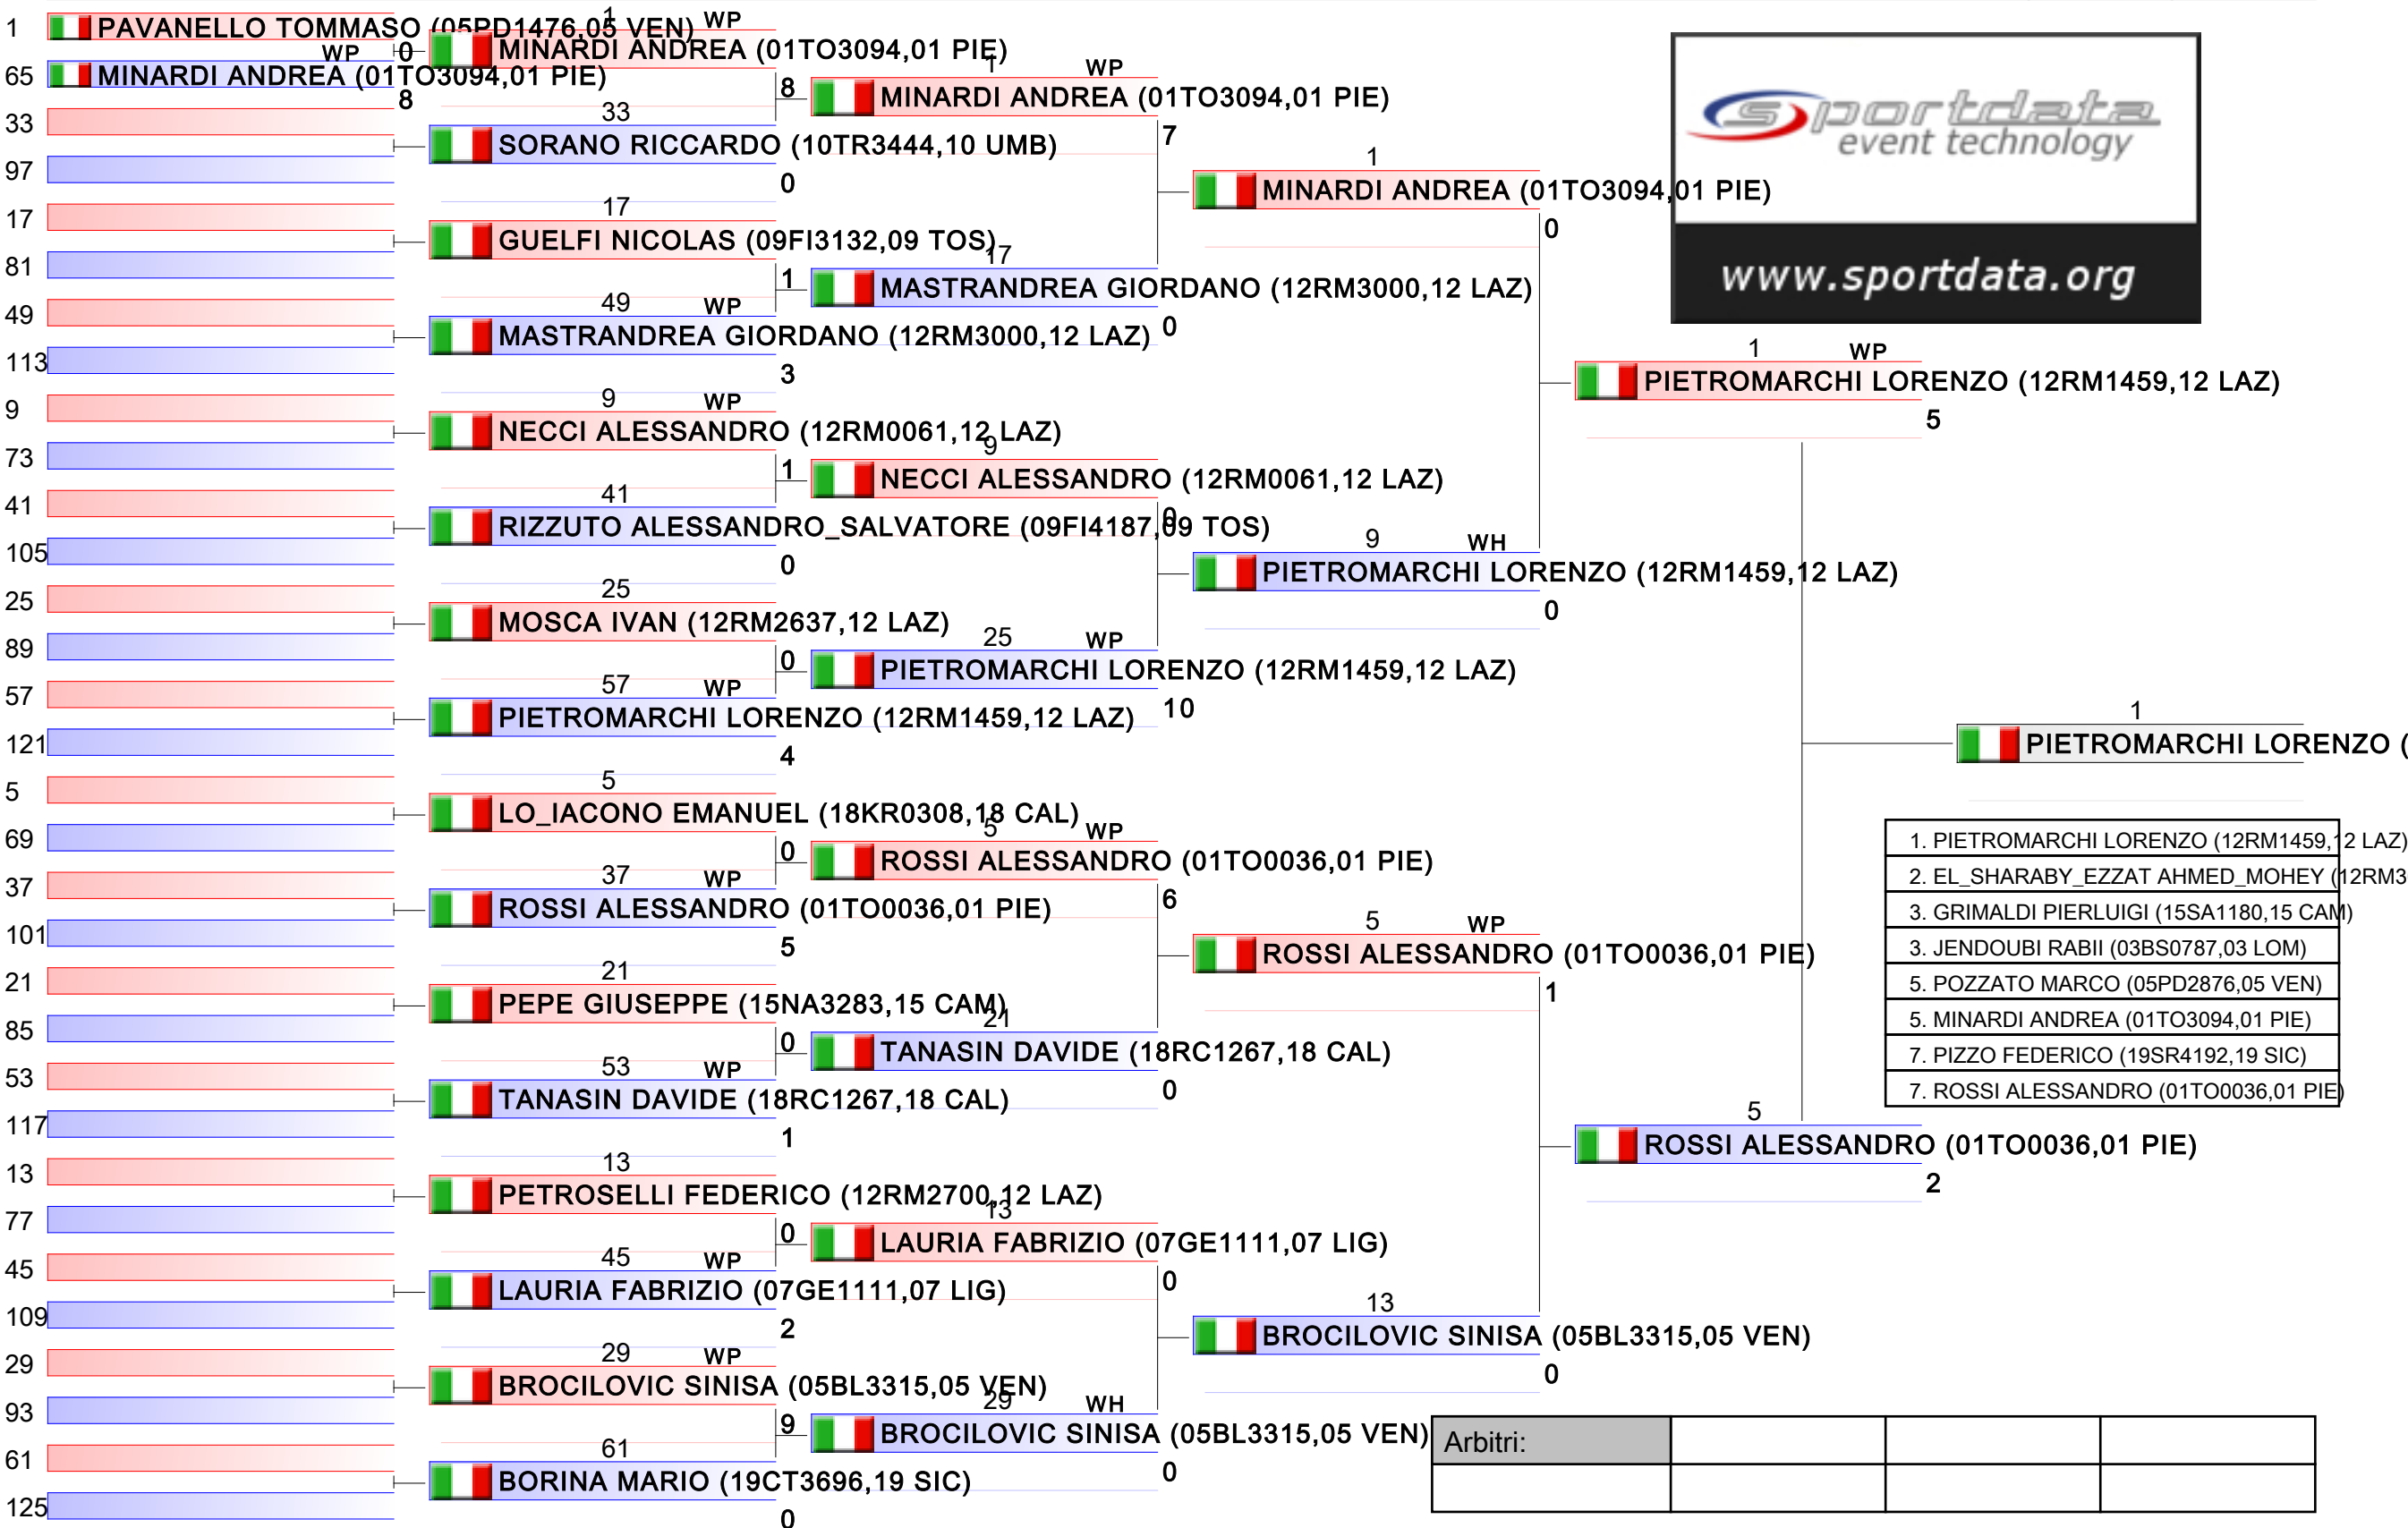

2019-CAMPIONATO ITALIANO ASSOLUTO KUMITE M, PALAPELLICONE - V.le STAZIONE DI CASTEL FUSANO, LIDO DI OSTIA, ITA

Tatami 3 10:30
Tabelloni - Pool 3/4

1. MARESCA LUCA (12RM0061,12 LAZ)
2. DE_VIVO GIANLUCA (12RM0084,12 LAZ)
3. DONOFRIO FRANCESCO (17PZ1504,17 BAS)
3. PINTO FRANCESCO (01TO0036,01 PIE)
5. RUGGIERO ROSARIO (12RM0061,12 LAZ)
5. MILANI LORENZO (12RM2637,12 LAZ)
7. SCALA LUCA (19SR1490,19 SIC)
7. MENNILLO LUCA (15NA1486,15 CAM)

Arbitri:			

Seniores M KUMITE 67 Kg

2019-CAMPIONATO ITALIANO ASSOLUTO KUMITE M, PALAPELLICONE - V.le STAZIONE DI CASTEL FUSANO, LIDO DI OSTIA, ITA

Tatami 4 10:30
Tabelloni - Pool 4/4

Seniores M KUMITE 75 Kg

2019-CAMPIONATO ITALIANO ASSOLUTO KUMITE M, PALAPELLICONE - V.le STAZIONE DI CASTEL FUSANO, LIDO DI OSTIA, ITA

Tatami 1 13:15
Tabelloni - Pool 1/4

1. PIETROMARCHI LORENZO (12RM1459, 12 LAZ)
2. EL_SHARABY_EZZAT AHMED_MOHEY (12RM3000, 12 LAZ)
3. GRIMALDI PIERLUIGI (15SA1180, 15 CAM)
3. JENDOUBI RABII (03BS0787, 03 LOM)
5. POZZATO MARCO (05PD2876, 05 VEN)
5. MINARDI ANDREA (01TO3094, 01 PIE)
7. PIZZO FEDERICO (19SR4192, 19 SIC)
7. ROSSI ALESSANDRO (01TO0036, 01 PIE)