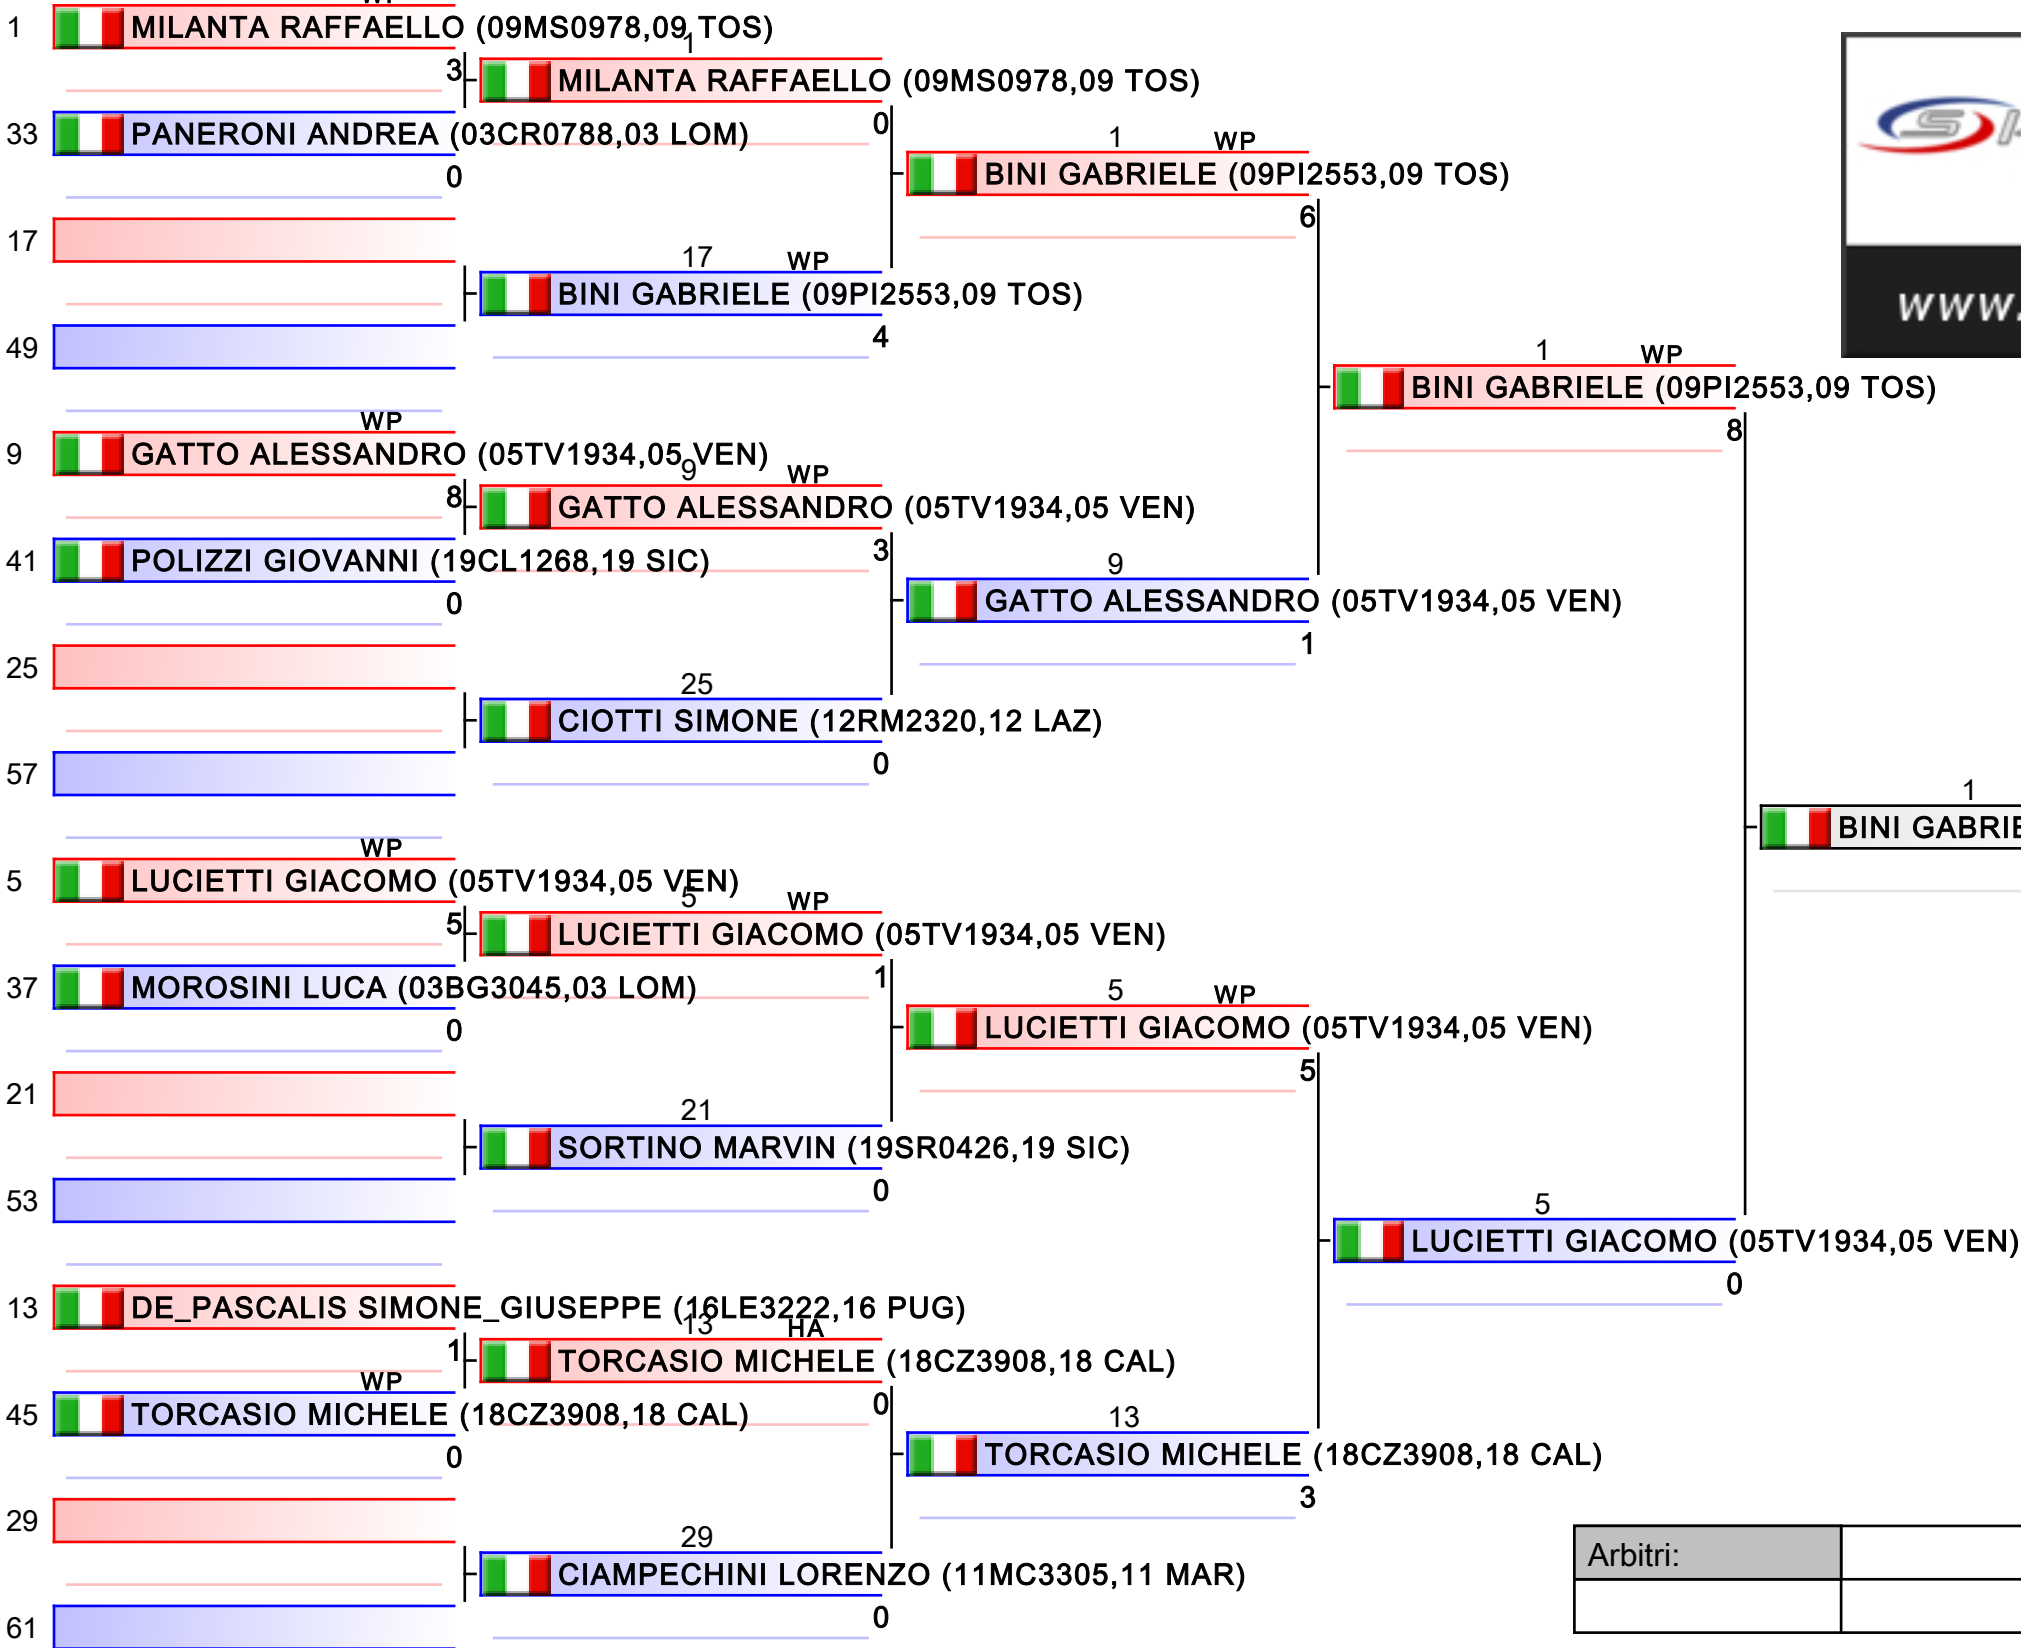

Seniores M KUMITE 84 Kg

2019-CAMPIONATO ITALIANO ASSOLUTO KUMITE M, PALAPELLICONE - V.le STAZIONE DI CASTEL FUSANO, LIDO DI OSTIA, ITA

Tatami 1 15:00
Tabelloni - Pool 1/4

1. TESORO GIUSEPPE (15NA1862,15 CAM)
2. CIANI MICHELE (08BO0967,08 EMI)
3. FERRARA CHRISTIAN (15NA2187,15 CAM)
3. BARTOLOMEI ANDREA (12RM2764,12 LAZ)
5. PENNA ANDREA_RIKYU (01TO4053,01 PIE)
5. BINI GABRIELE (09PI2553,09 TOS)
7. PORCINI LORENZO (15NA1486,15 CAM)
7. COCO GABRIELE_SALVATORE (19CT3893,19 S)

Arbitri: