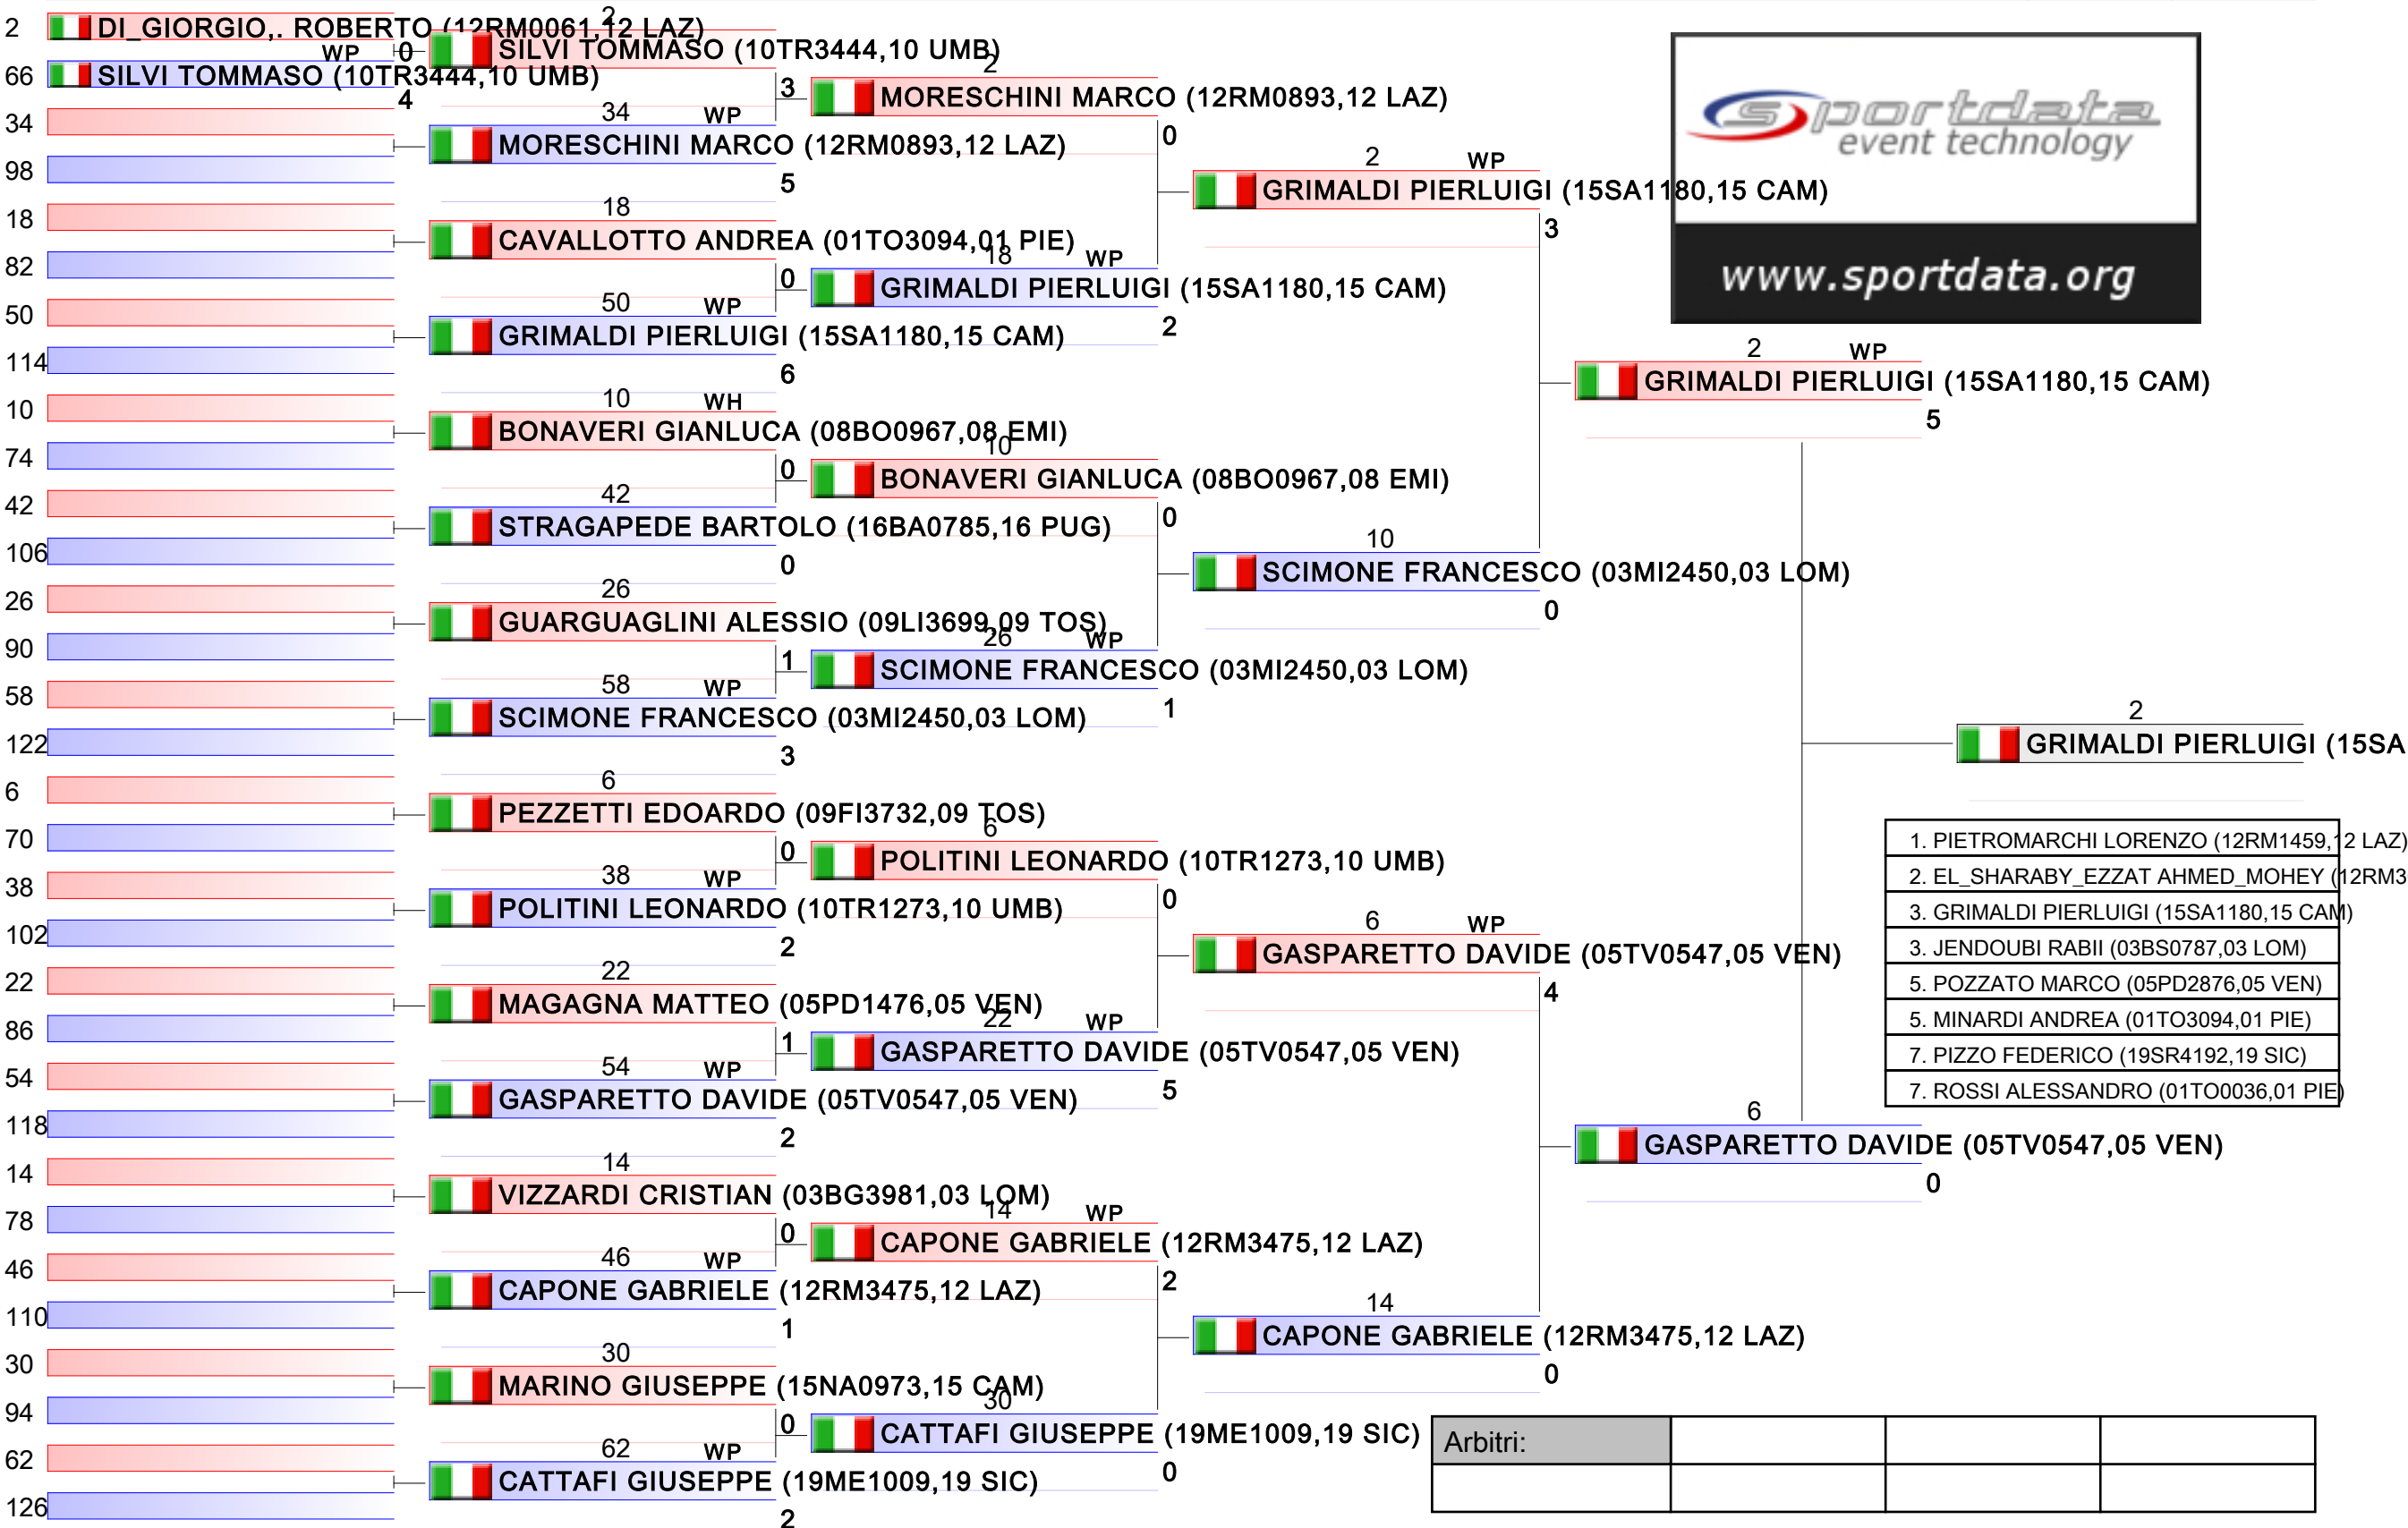

Arbitri:			

Seniores M KUMITE 75 Kg

2019-CAMPIONATO ITALIANO ASSOLUTO KUMITE M, PALAPELLICONE - V.le STAZIONE DI CASTEL FUSANO, LIDO DI OSTIA, ITA

Tatami 2 13:15
Tabelloni - Pool 2/4

Seniores M KUMITE 75 Kg

2019-CAMPIONATO ITALIANO ASSOLUTO KUMITE M, PALAPELLICONE - V.le STAZIONE DI CASTEL FUSANO, LIDO DI OSTIA, ITA

Tatami 3 13:15
Tabelloni - Pool 3/4

- | |
|---|
| 1. PIETROMARCHI LORENZO (12RM1459,12 LAZ) |
| 2. EL_SHARABY_EZZAT AHMED_MOHEY (12RM3475,12 LAZ) |
| 3. GRIMALDI PIERLUIGI (15SA1180,15 CAM) |
| 3. JENDOUBI RABII (03BS0787,03 LOM) |
| 5. POZZATO MARCO (05PD2876,05 VEN) |
| 5. MINARDI ANDREA (01TO3094,01 PIE) |
| 7. PIZZO FEDERICO (19SR4192,19 SIC) |
| 7. ROSSI ALESSANDRO (01TO0036,01 PIE) |