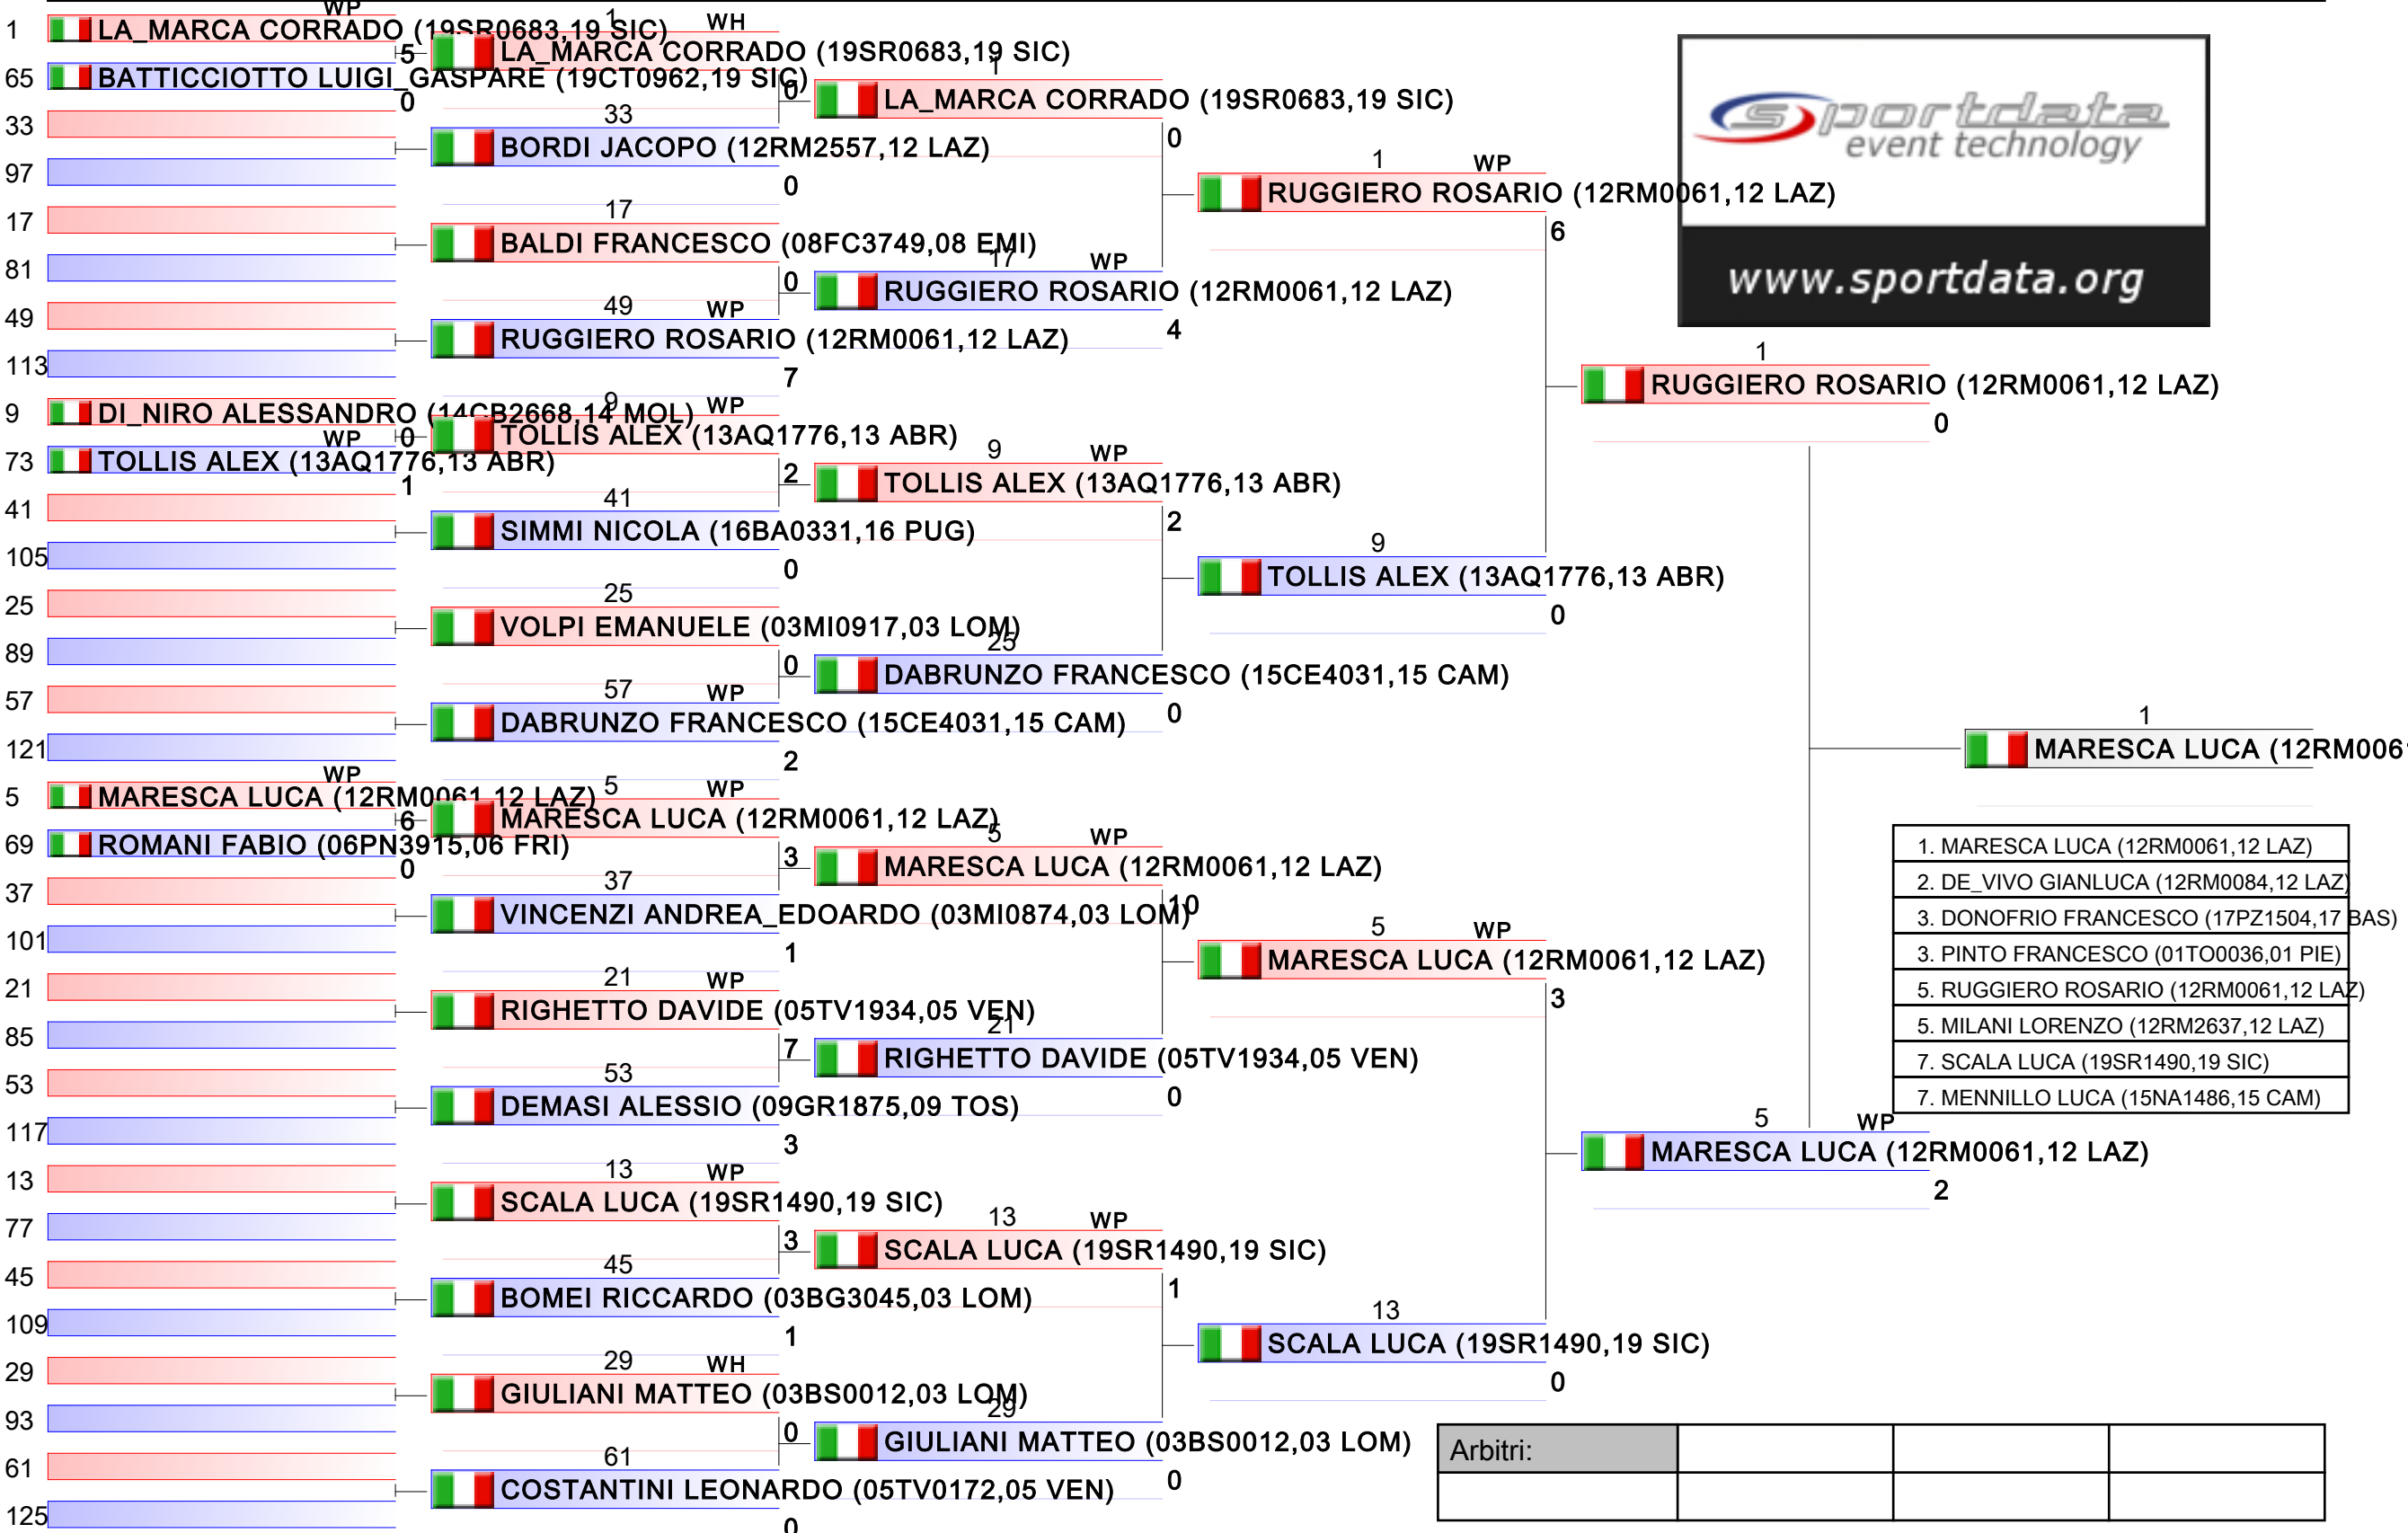

Arbitri:			

SENIORES M KUMITE 60 KG

2019-CAMPIONATO ITALIANO ASSOLUTO KUMITE M, PALAPELLICONE - V.le STAZIONE DI CASTEL FUSANO, LIDO DI OSTIA, ITA

Tatami 3 09:00
Tabelloni - Pool 3/4

1. GRECO DANILO (12RM0134, 12 LAZ)
2. VASTOLA ANTONIO (15SA1180, 15 CAM)
3. DE_FALCO DAVID (12RM0061, 12 LAZ)
3. MARINO GIOVANNI (15NA1486, 15 CAM)
5. GENTILE SAMUELE (03BS1643, 03 LOM)
5. ANDRETTA DAVIDE (05TV1934, 05 VEN)
7. PAMPALONI MATTIA (09FI3732, 09 TOS)
7. LUCIANO CARMINE (15NA1862, 15 CAM)

Arbitri:			

SENIORES M KUMITE 60 KG

2019-CAMPIONATO ITALIANO ASSOLUTO KUMITE M, PALAPELLICONE - V.le STAZIONE DI CASTEL FUSANO, LIDO DI OSTIA, ITA

Tatami 4 09:00
Tabelloni - Pool 4/4

1. GRECO DANILO (12RM0134,12 LAZ)
2. VASTOLA ANTONIO (15SA1180,15 CAM)
3. DE_FALCO DAVID (12RM0061,12 LAZ)
3. MARINO GIOVANNI (15NA1486,15 CAM)
5. GENTILE SAMUELE (03BS1643,03 LOM)
5. ANDRETTA DAVIDE (05TV1934,05 VEN)
7. PAMPALONI MATTIA (09FI3732,09 TOS)
7. LUCIANO CARMINE (15NA1862,15 CAM)

Arbitri:			

Seniores M KUMITE 67 Kg

2019-CAMPIONATO ITALIANO ASSOLUTO KUMITE M, PALAPELLICONE - V.le STAZIONE DI CASTEL FUSANO, LIDO DI OSTIA, ITA

Tatami 1 10:30
Tabelloni - Pool 1/4

- | |
|--|
| 1. MARESCA LUCA (12RM0061, 12 LAZ) |
| 2. DE_VIVO GIANLUCA (12RM0084, 12 LAZ) |
| 3. DONOFRIO FRANCESCO (17PZ1504, 17 BAS) |
| 3. PINTO FRANCESCO (01TO0036, 01 PIE) |
| 5. RUGGIERO ROSARIO (12RM0061, 12 LAZ) |
| 5. MILANI LORENZO (12RM2637, 12 LAZ) |
| 7. SCALA LUCA (19SR1490, 19 SIC) |
| 7. MENNILLO LUCA (15NA1486, 15 CAM) |