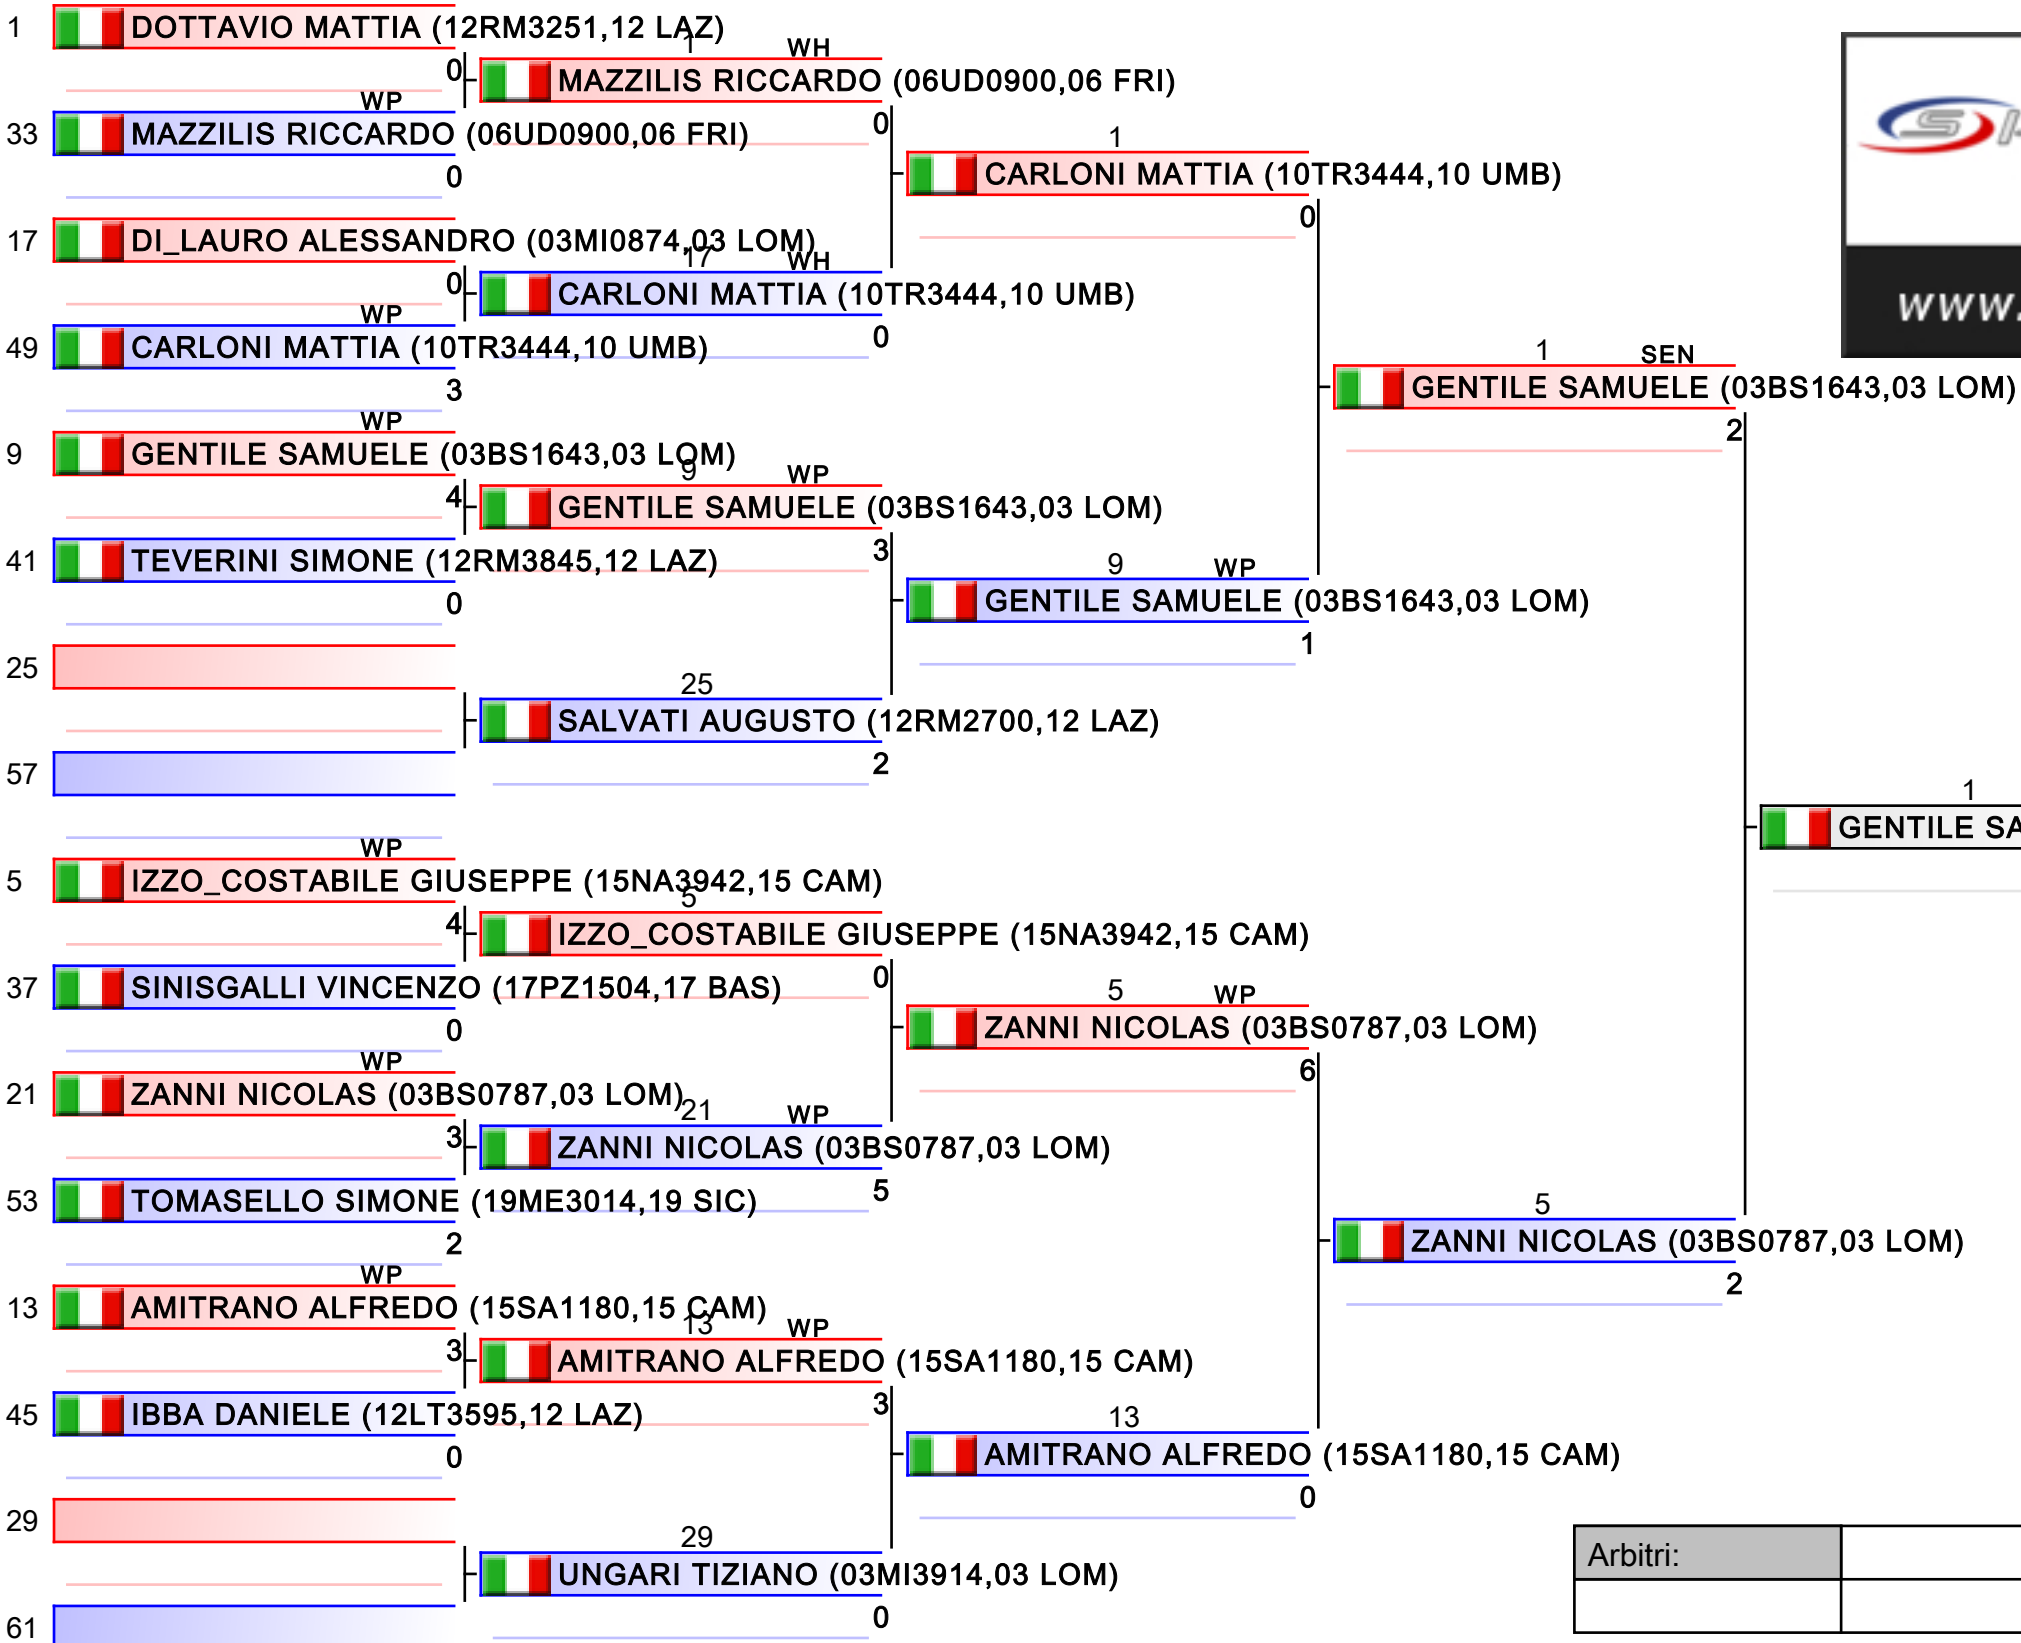

SENIORES M KUMITE 60 KG

2019-CAMPIONATO ITALIANO ASSOLUTO KUMITE M, PALAPELLICONE - V.le STAZIONE DI CASTEL FUSANO, LIDO DI OSTIA, ITA

Tatami 1 09:00
Tabelloni - Pool 1/4

1. GRECO DANILO (12RM0134, 12 LAZ)
2. VASTOLA ANTONIO (15SA1180, 15 CAM)
3. DE_FALCO DAVID (12RM0061, 12 LAZ)
3. MARINO GIOVANNI (15NA1486, 15 CAM)
5. GENTILE SAMUELE (03BS1643, 03 LOM)
5. ANDRETTA DAVIDE (05TV1934, 05 VEN)
7. PAMPALONI MATTIA (09FI3732, 09 TOS)
7. LUCIANO CARMINE (15NA1862, 15 CAM)

Arbitri:			

SENIORES M KUMITE 60 KG

2019-CAMPIONATO ITALIANO ASSOLUTO KUMITE M, PALAPELLICONE - V.le STAZIONE DI CASTEL FUSANO, LIDO DI OSTIA, ITA

Tatami 2 09:00
Tabelloni - Pool 2/4

- | |
|---------------------------------------|
| 1. GRECO DANILO (12RM0134,12 LAZ) |
| 2. VASTOLA ANTONIO (15SA1180,15 CAM) |
| 3. DE_FALCO DAVID (12RM0061,12 LAZ) |
| 3. MARINO GIOVANNI (15NA1486,15 CAM) |
| 5. GENTILE SAMUELE (03BS1643,03 LOM) |
| 5. ANDRETTA DAVIDE (05TV1934,05 VEN) |
| 7. PAMPALONI MATTIA (09FI3732,09 TOS) |
| 7. LUCIANO CARMINE (15NA1862,15 CAM) |

Arbitri:			

SENIORES M KUMITE 60 KG

2019-CAMPIONATO ITALIANO ASSOLUTO KUMITE M, PALAPELLICONE - V.le STAZIONE DI CASTEL FUSANO, LIDO DI OSTIA, ITA

Tatami 3 09:00
Tabelloni - Pool 3/4

1. GRECO DANILO (12RM0134, 12 LAZ)
2. VASTOLA ANTONIO (15SA1180, 15 CAM)
3. DE_FALCO DAVID (12RM0061, 12 LAZ)
3. MARINO GIOVANNI (15NA1486, 15 CAM)
5. GENTILE SAMUELE (03BS1643, 03 LOM)
5. ANDRETTA DAVIDE (05TV1934, 05 VEN)
7. PAMPALONI MATTIA (09FI3732, 09 TOS)
7. LUCIANO CARMINE (15NA1862, 15 CAM)