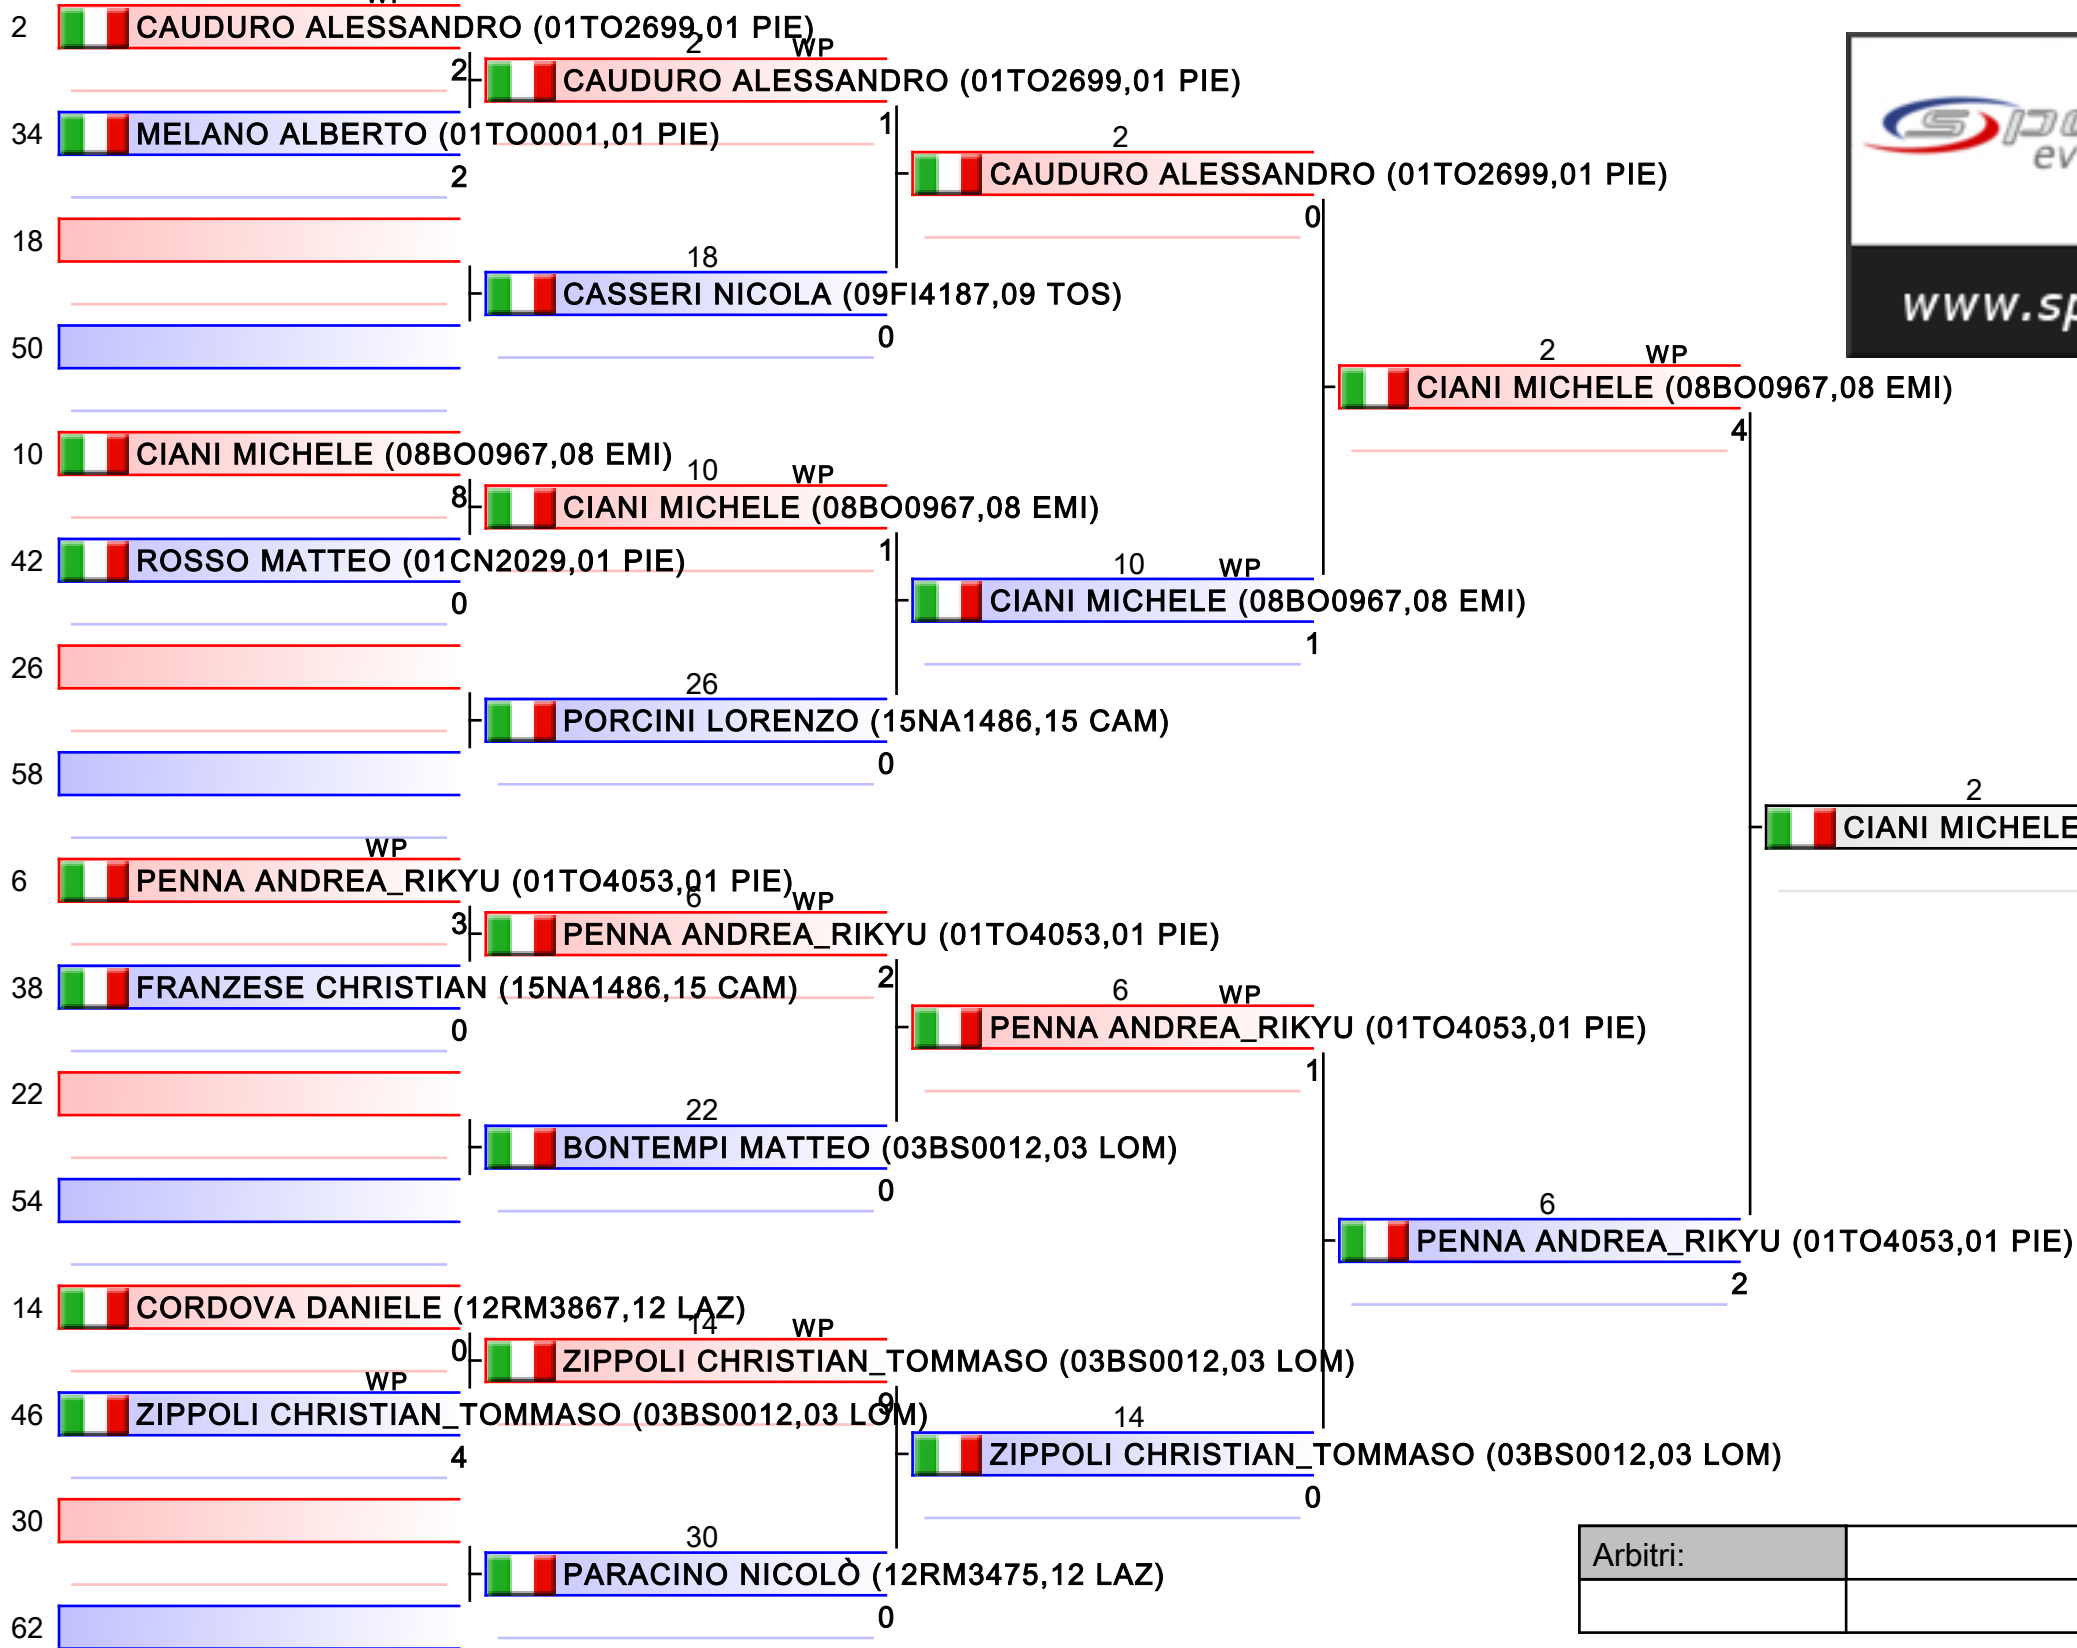

Seniores M KUMITE 84 Kg

2019-CAMPIONATO ITALIANO ASSOLUTO KUMITE M, PALAPELLICONE - V.le STAZIONE DI CASTEL FUSANO, LIDO DI OSTIA, ITA

Tatami 3 15:00
Tabelloni - Pool 3/4

1. TESORO GIUSEPPE (15NA1862,15 CAM)
2. CIANI MICHELE (08BO0967,08 EMI)
3. FERRARA CHRISTIAN (15NA2187,15 CAM)
3. BARTOLOMEI ANDREA (12RM2764,12 LAZ)
5. PENNA ANDREA_RIKYU (01TO4053,01 PIE)
5. BINI GABRIELE (09PI2553,09 TOS)
7. PORCINI LORENZO (15NA1486,15 CAM)
7. COCO GABRIELE_SALVATORE (19CT3893,19 S)

Arbitri: