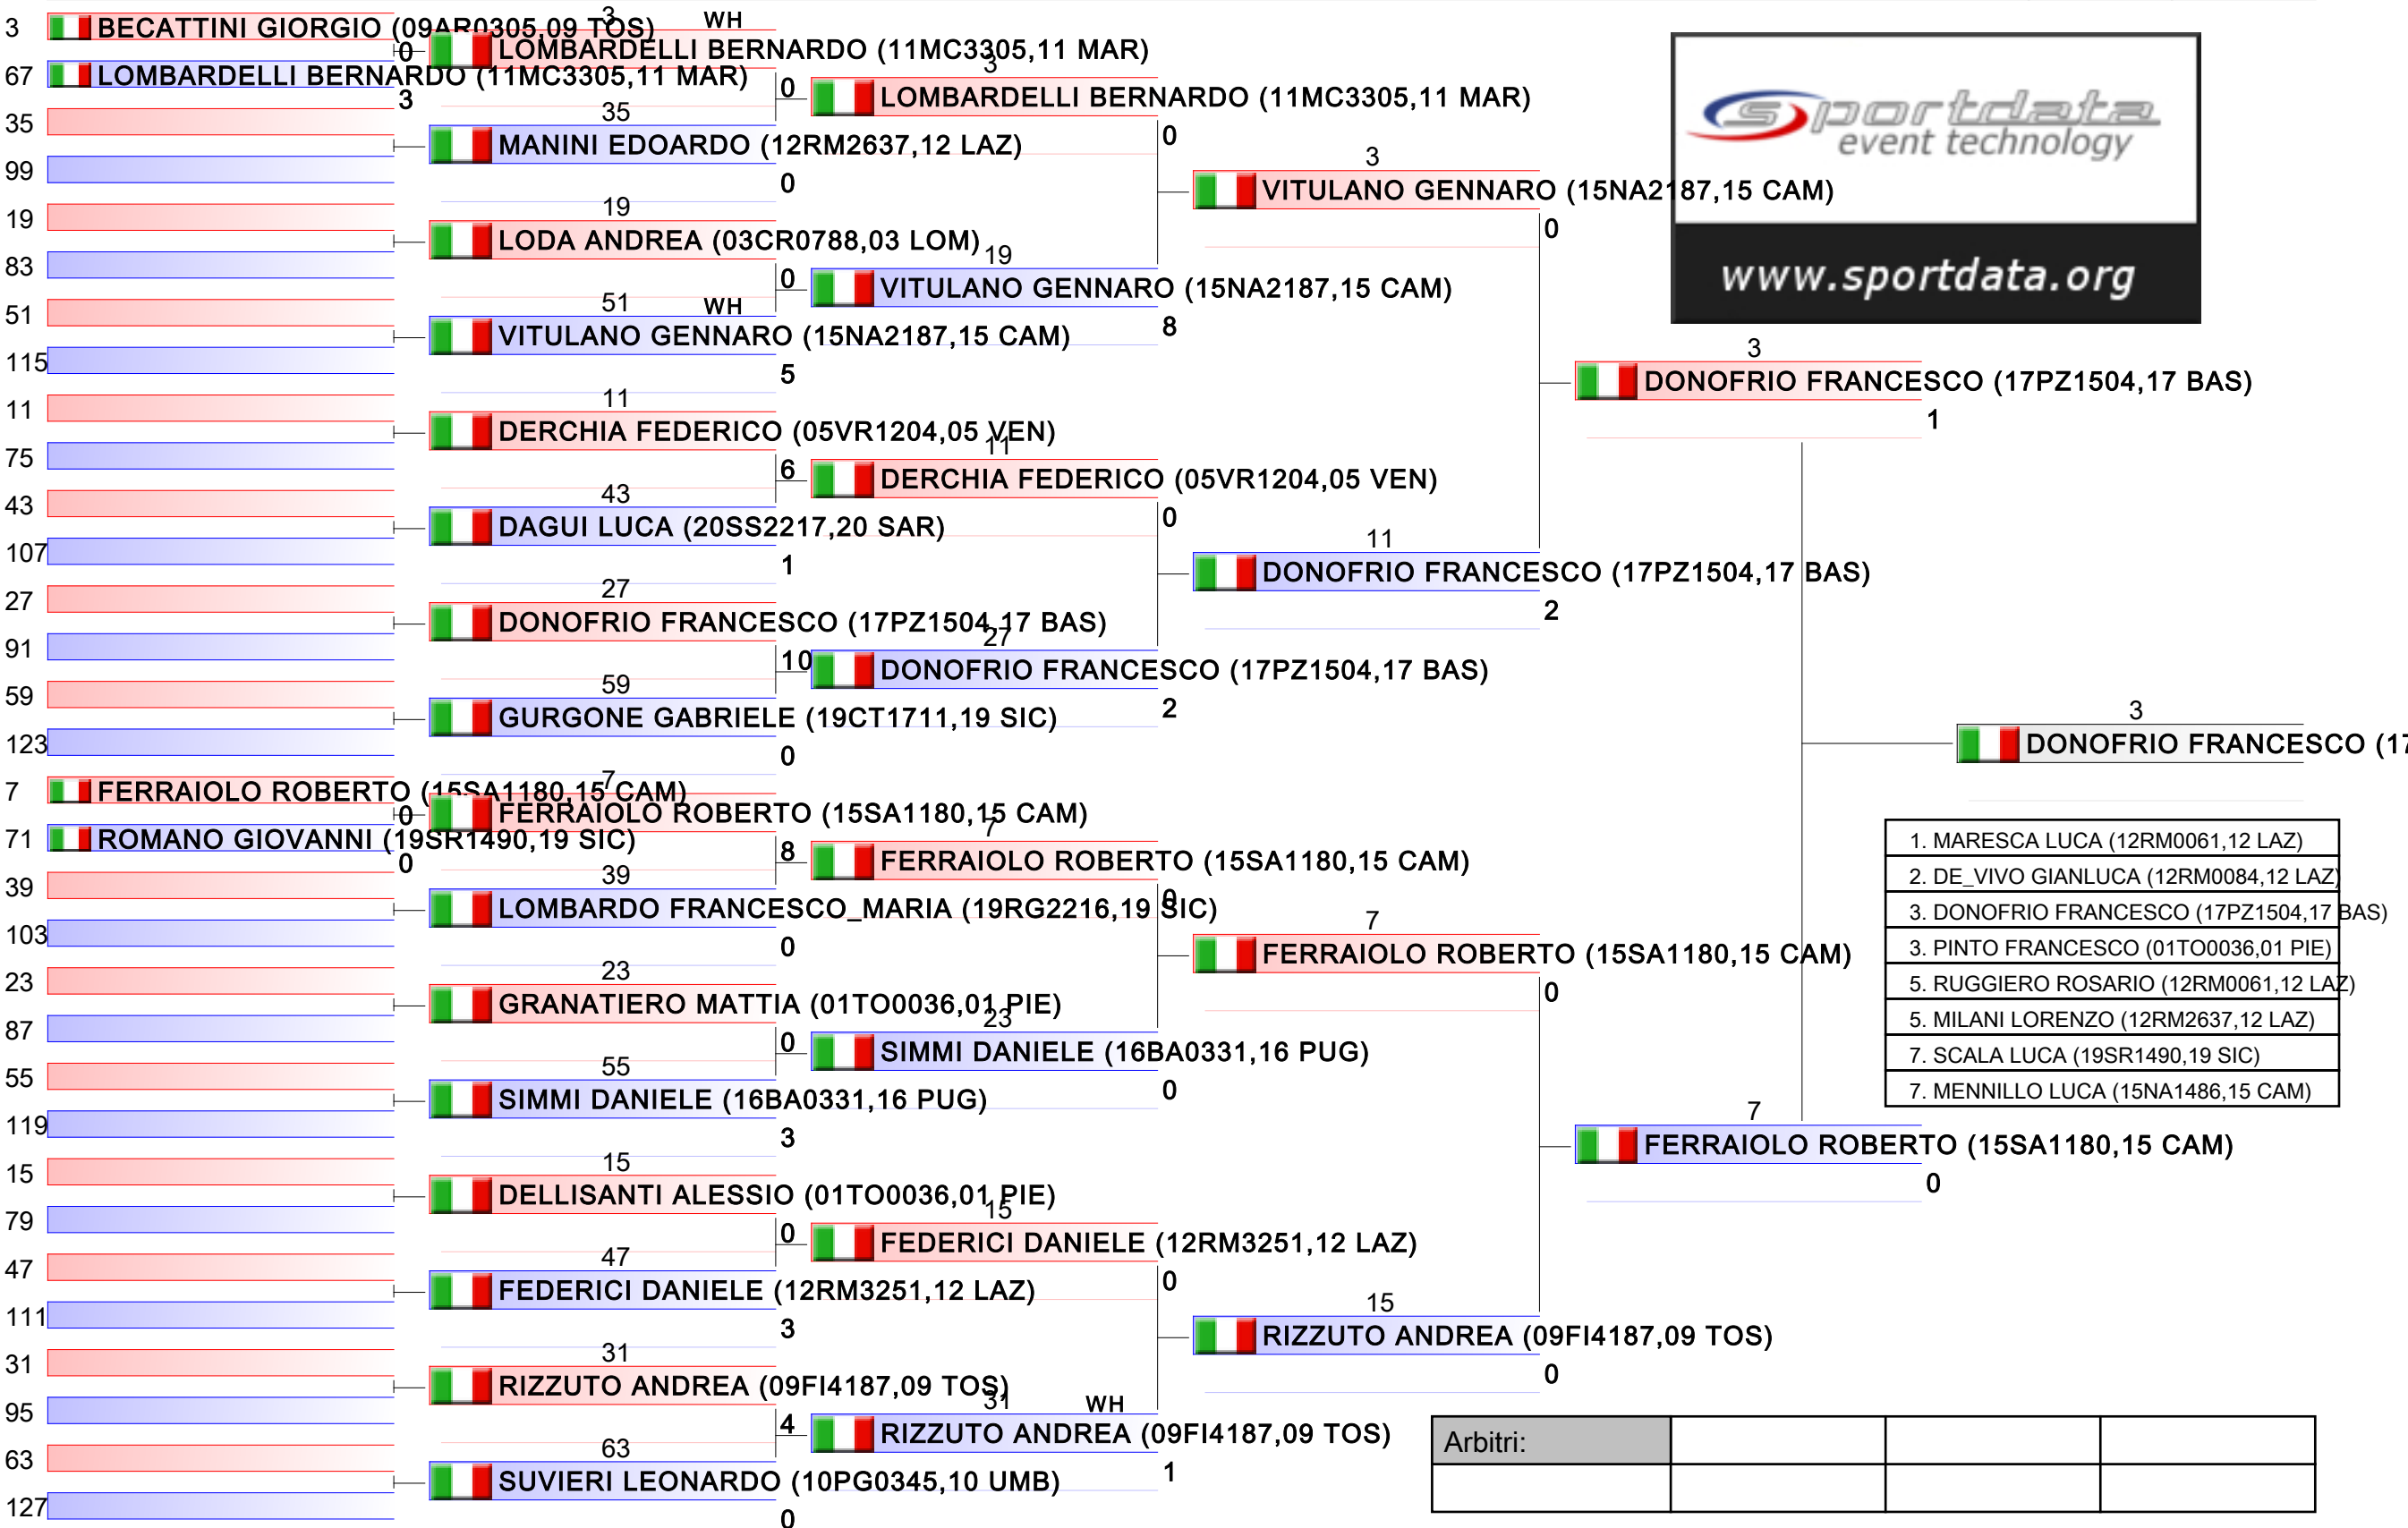

Seniores M KUMITE 67 Kg

2019-CAMPIONATO ITALIANO ASSOLUTO KUMITE M, PALAPELLICONE - V.le STAZIONE DI CASTEL FUSANO, LIDO DI OSTIA, ITA

Tatami 2 10:30
Tabelloni - Pool 2/4