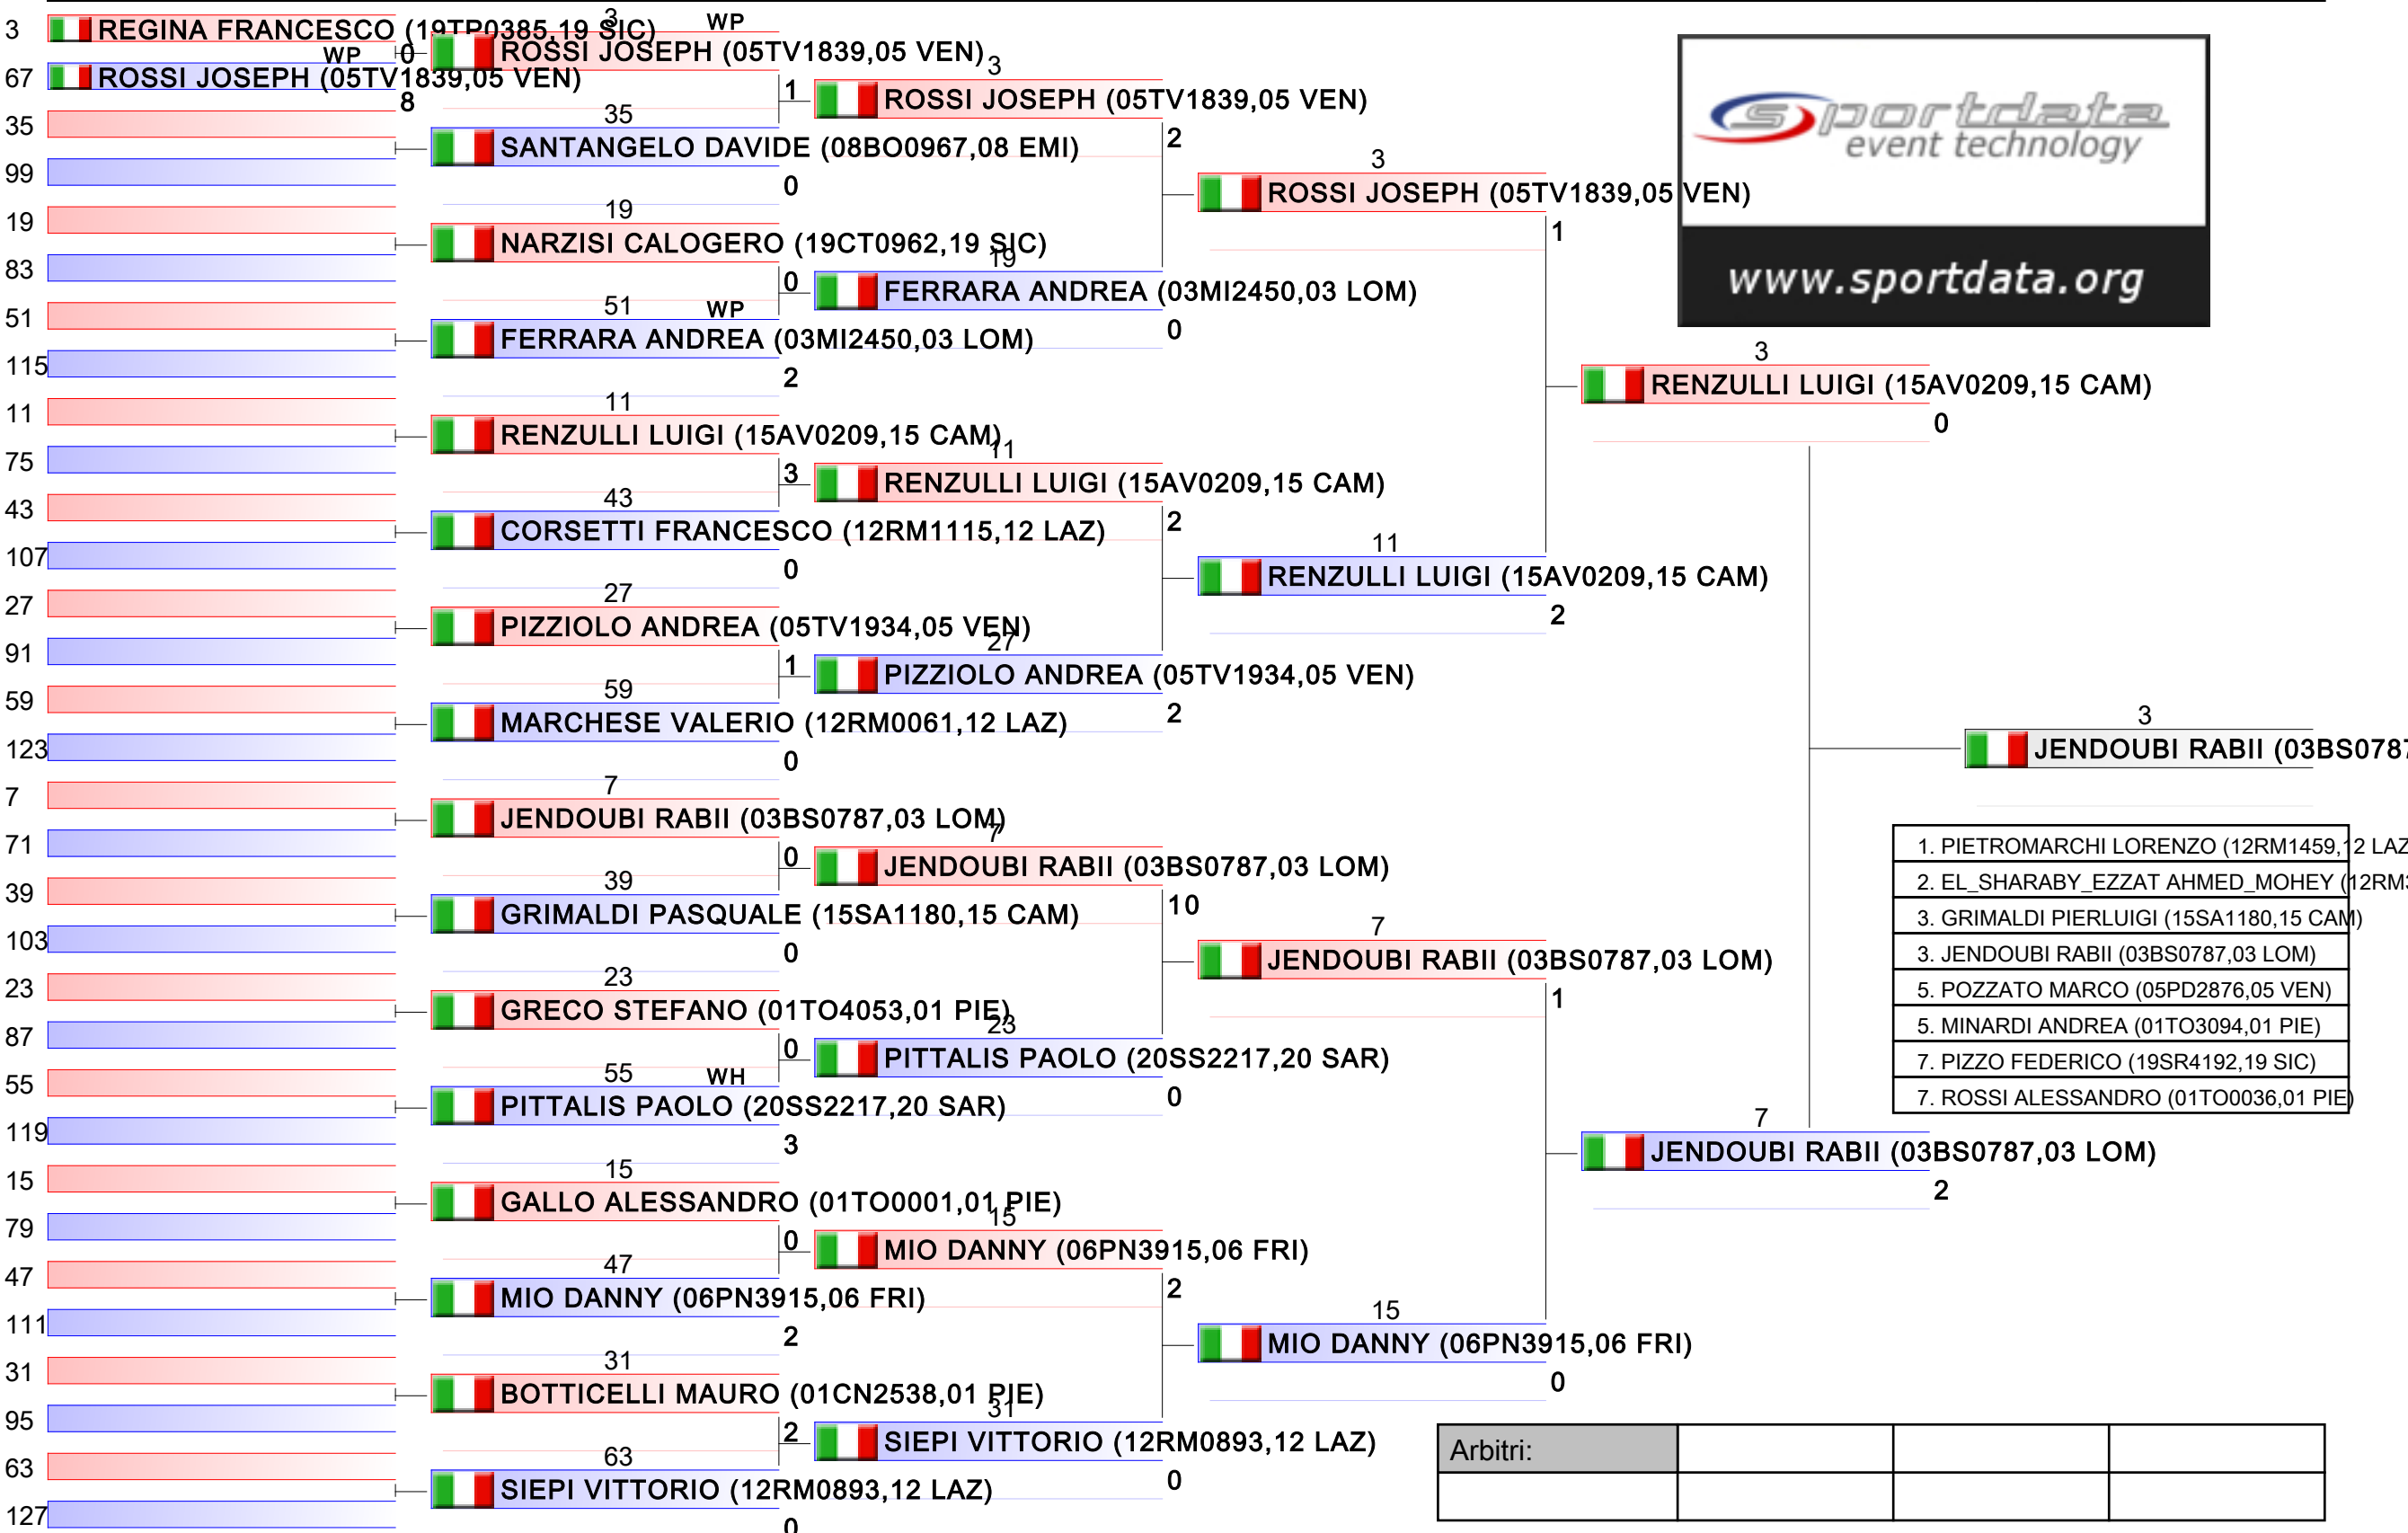

Seniores M KUMITE 75 Kg

2019-CAMPIONATO ITALIANO ASSOLUTO KUMITE M, PALAPELLICONE - V.le STAZIONE DI CASTEL FUSANO, LIDO DI OSTIA, ITA

Tatami 2 13:15
Tabelloni - Pool 2/4