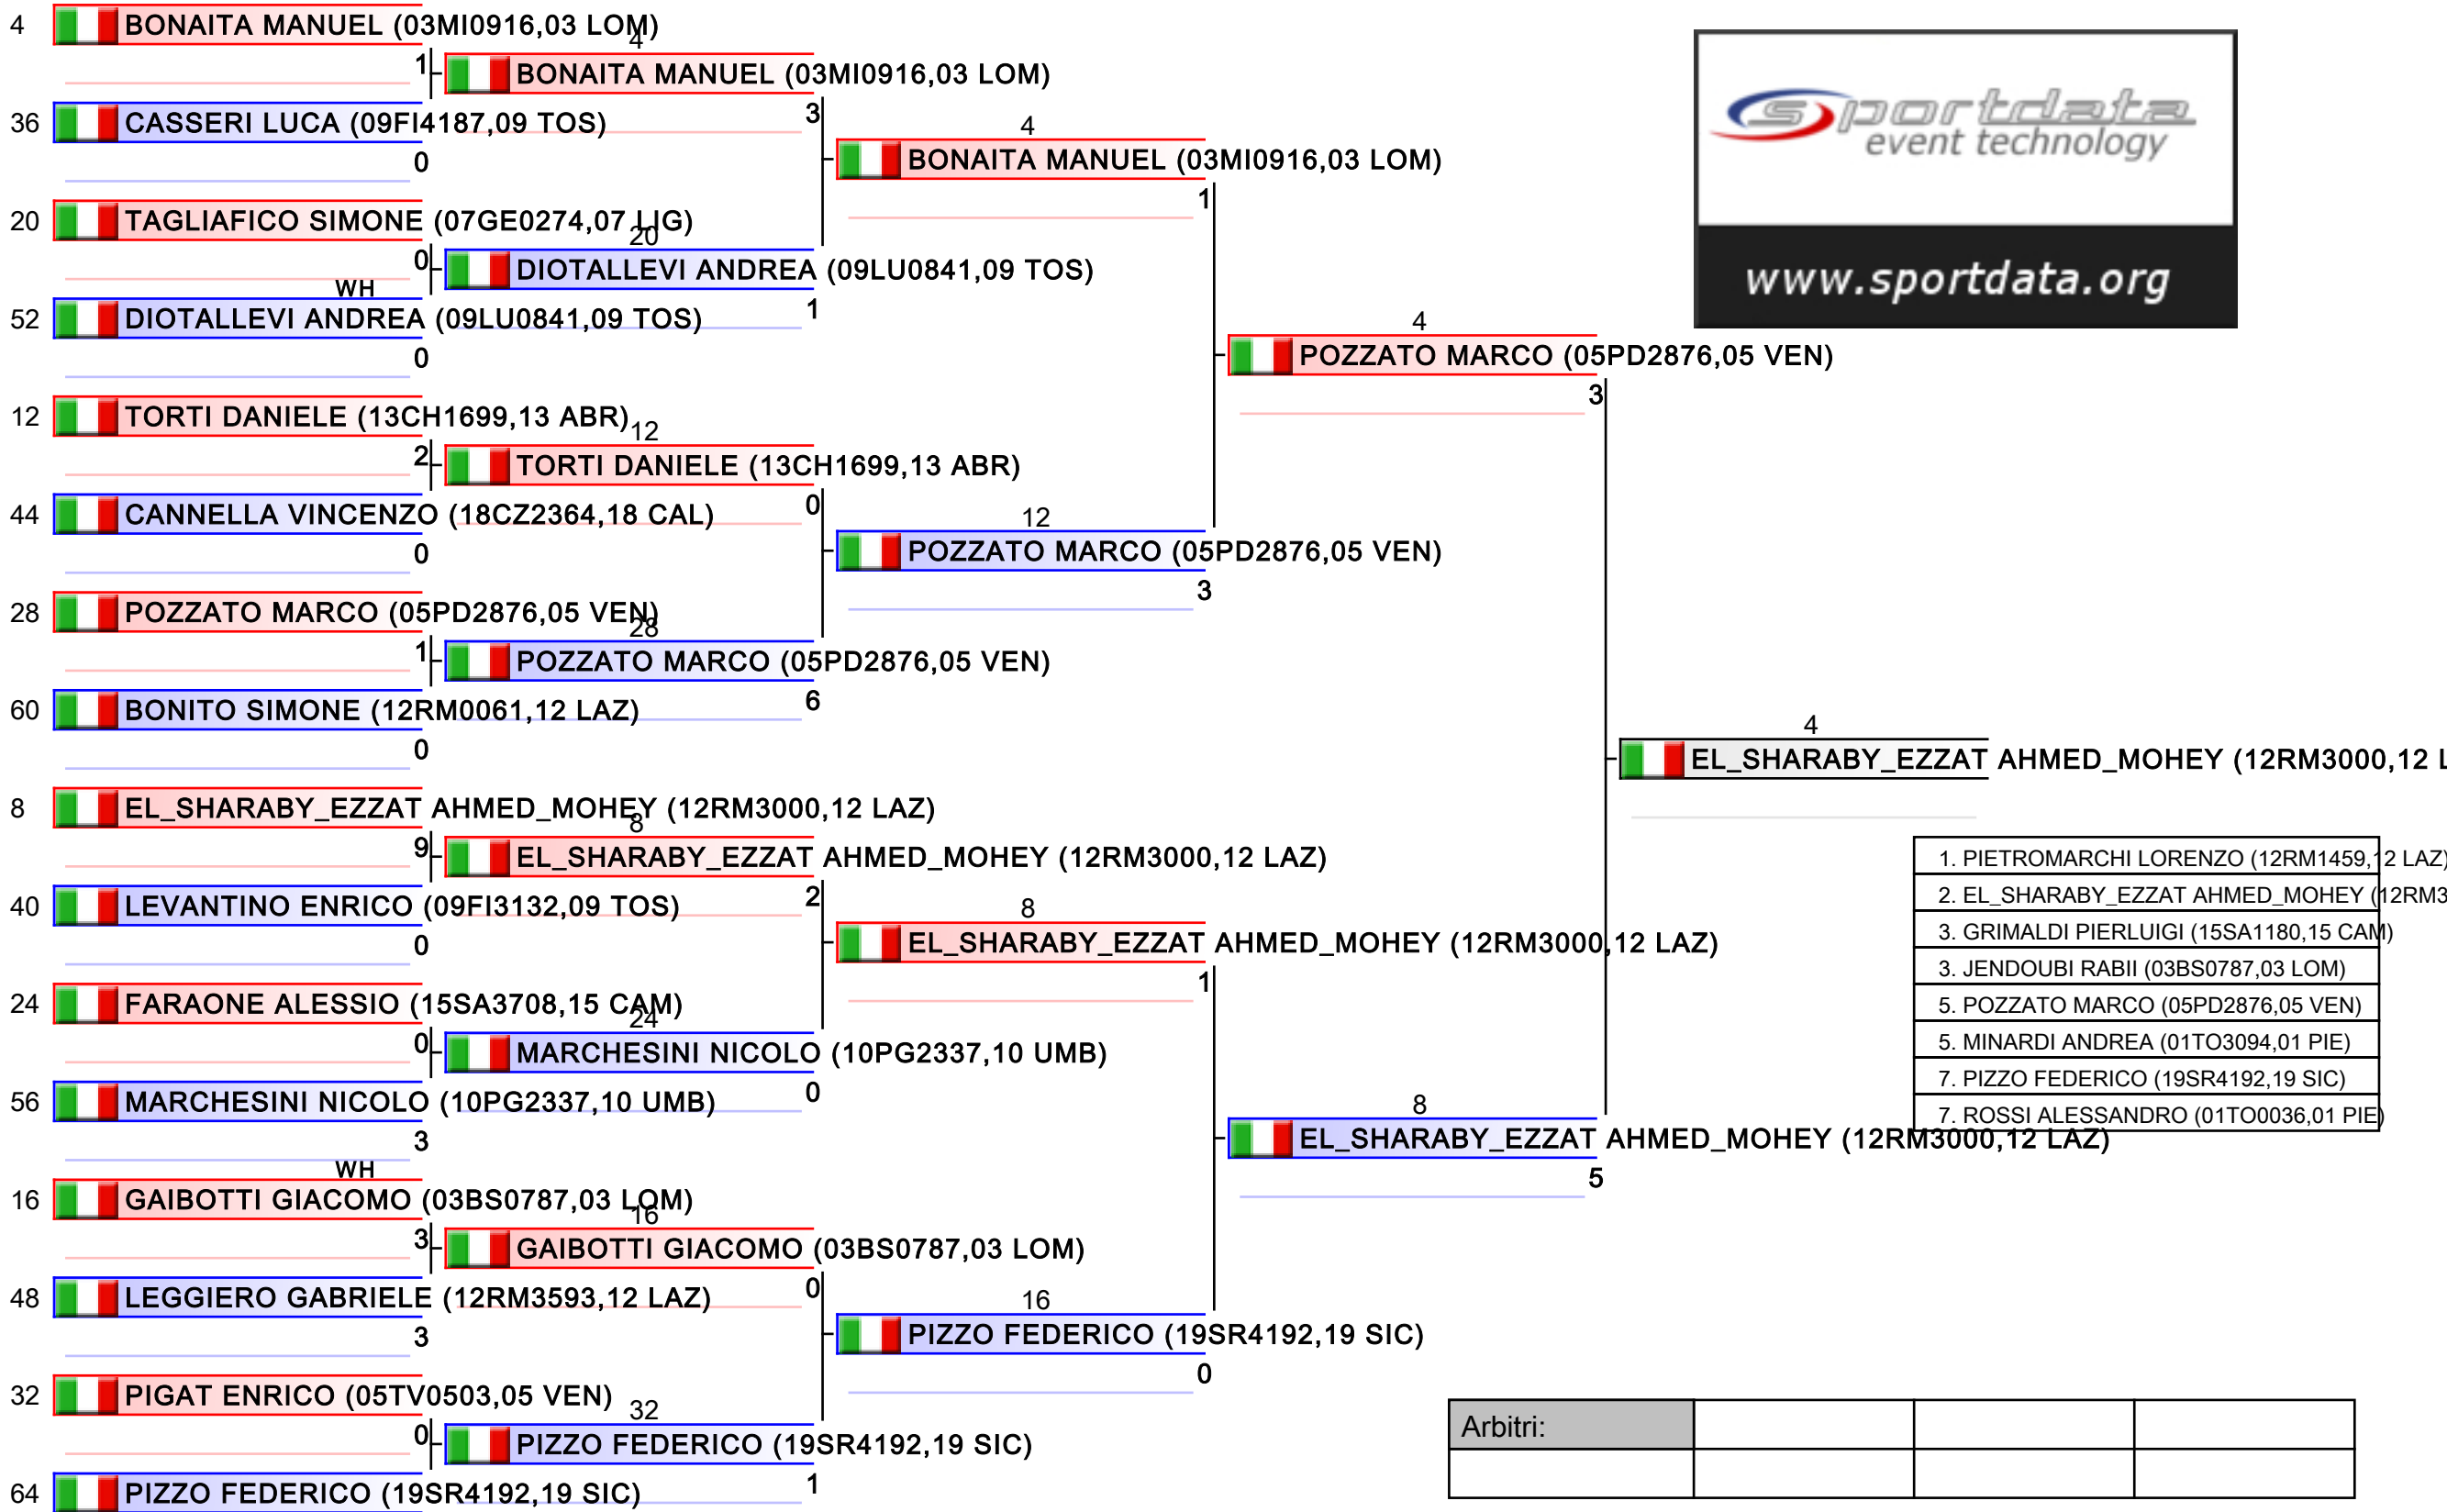

Seniores M KUMITE 75 Kg

2019-CAMPIONATO ITALIANO ASSOLUTO KUMITE M, PALAPELLICONE - V.le STAZIONE DI CASTEL FUSANO, LIDO DI OSTIA, ITA

Tatami 4 13:15
Tabelloni - Pool 4/4

1. PIETROMARCHI LORENZO (12RM1459,12 LAZ)
2. EL_SHARABY_EZZAT AHMED_MOHEY (12RM3000,12 LAZ)
3. GRIMALDI PIERLUIGI (15SA1180,15 CAM)
3. JENDOUBI RABII (03BS0787,03 LOM)
5. POZZATO MARCO (05PD2876,05 VEN)
5. MINARDI ANDREA (01TO3094,01 PIE)
7. PIZZO FEDERICO (19SR4192,19 SIC)
7. ROSSI ALESSANDRO (01TO0036,01 PIE)

Arbitri: