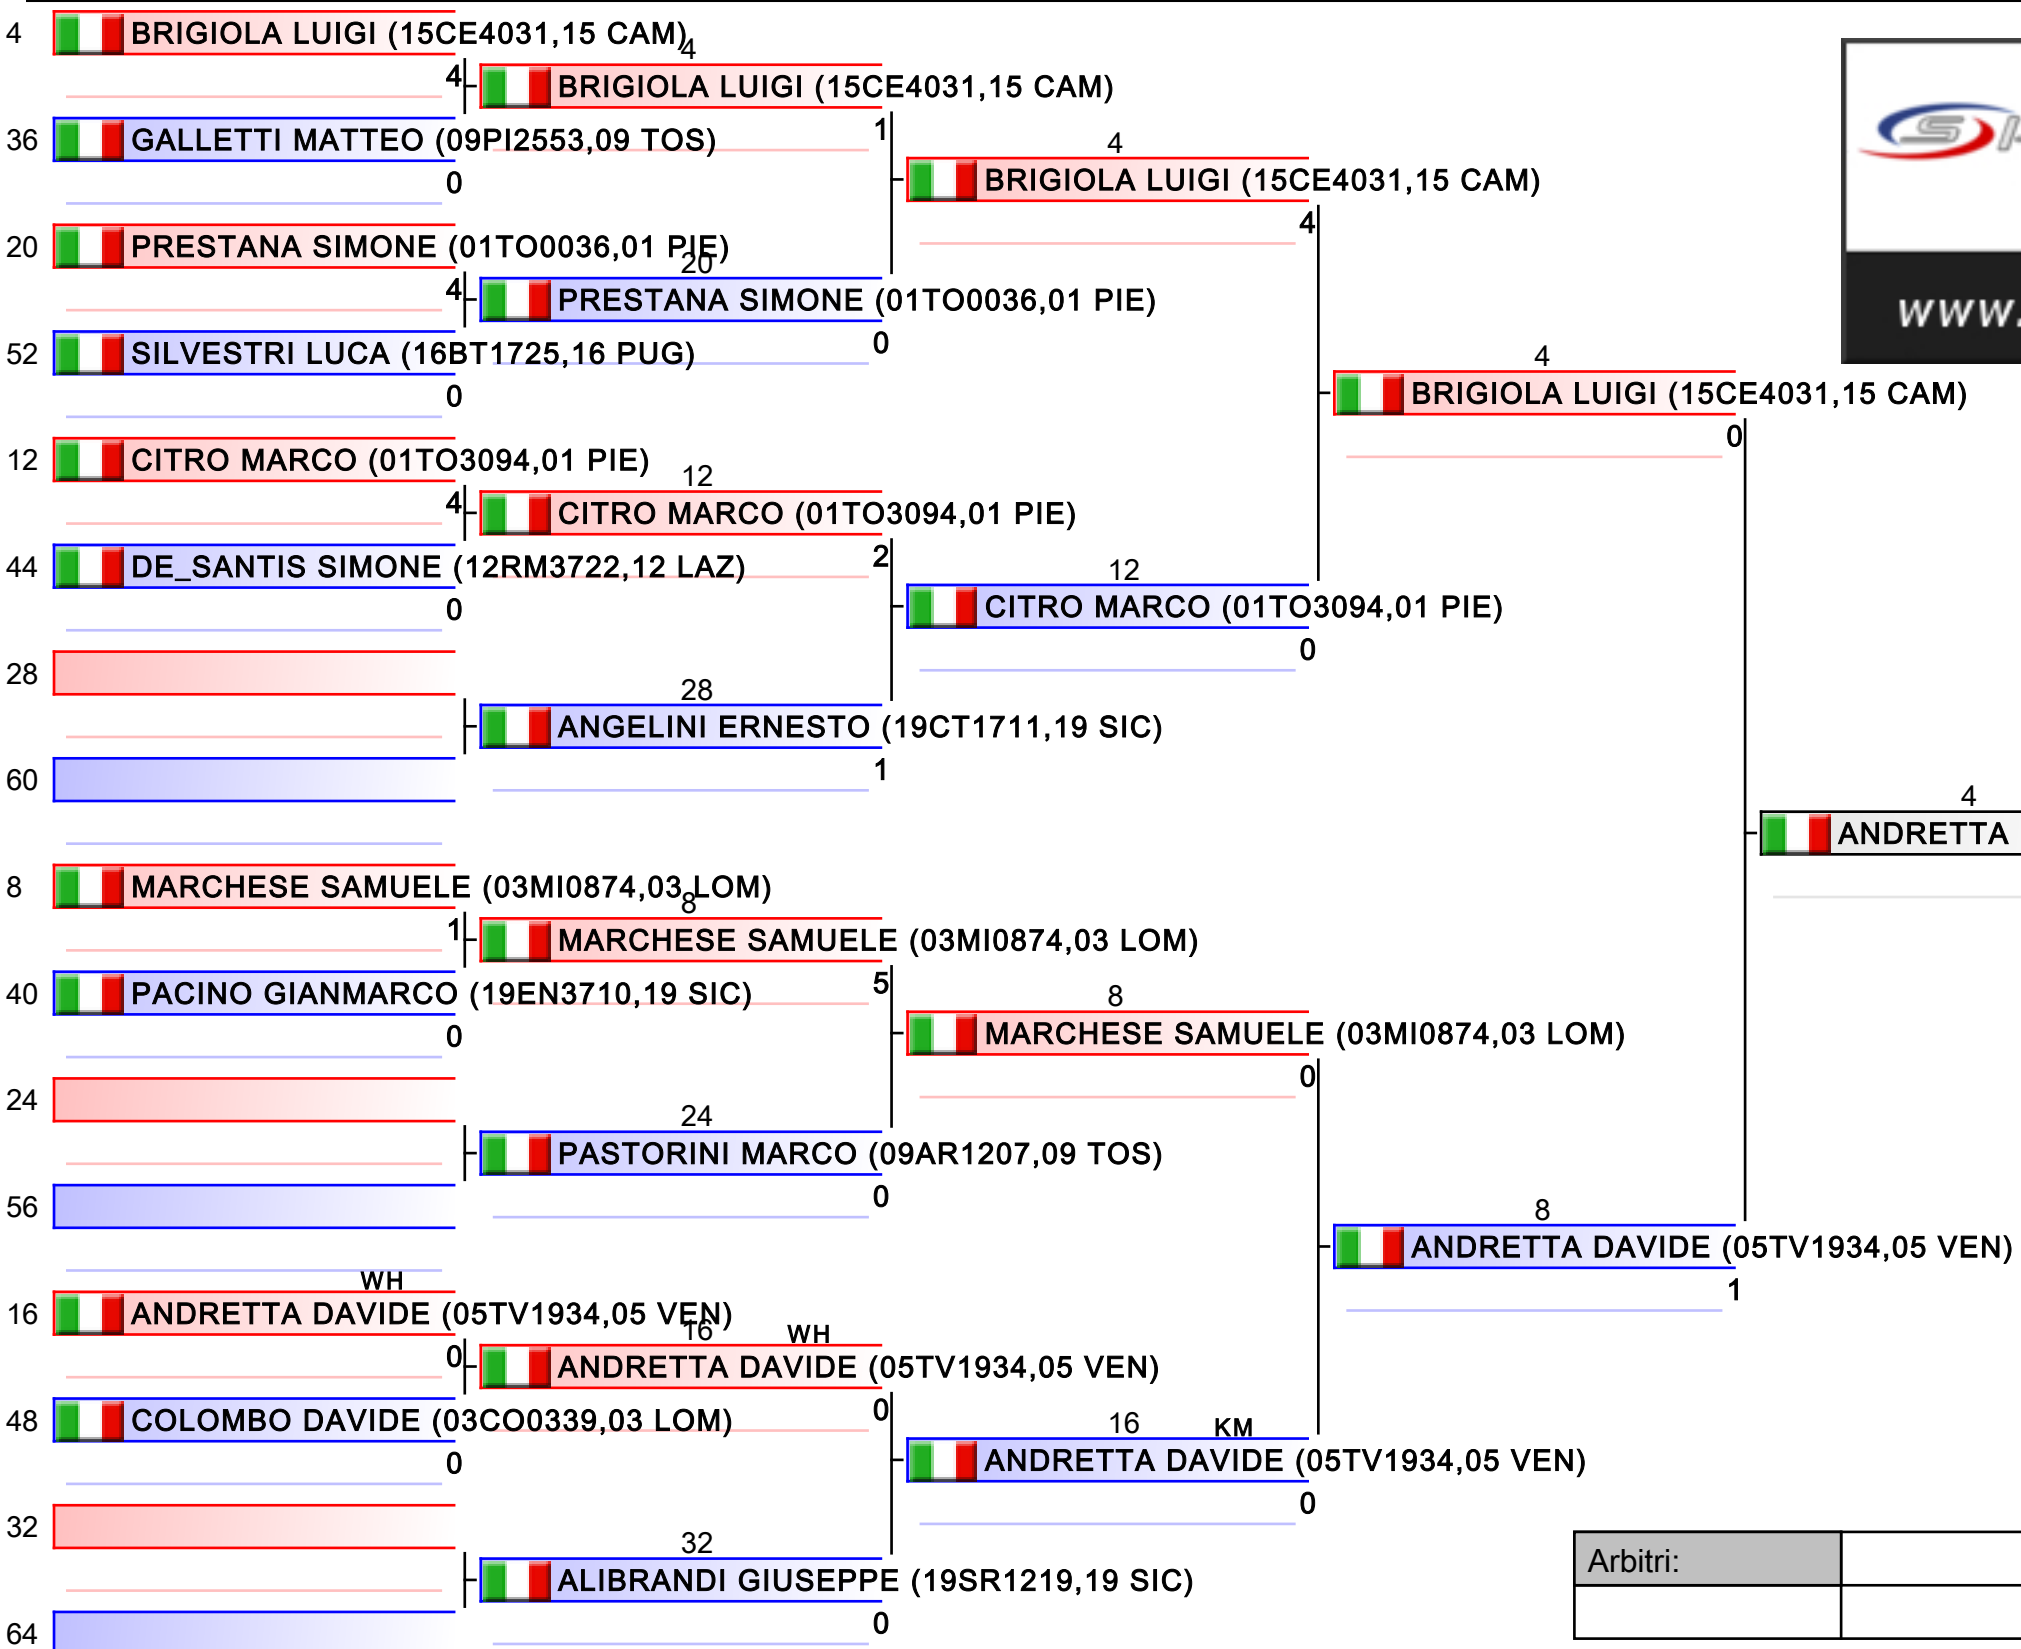

SENIORES M KUMITE 60 KG

2019-CAMPIONATO ITALIANO ASSOLUTO KUMITE M, PALAPELLICONE - V.le STAZIONE DI CASTEL FUSANO, LIDO DI OSTIA, ITA

Tatami 1 09:00
Tabelloni - Pool 1/4

1. GRECO DANILO (12RM0134, 12 LAZ)
2. VASTOLA ANTONIO (15SA1180, 15 CAM)
3. DE_FALCO DAVID (12RM0061, 12 LAZ)
3. MARINO GIOVANNI (15NA1486, 15 CAM)
5. GENTILE SAMUELE (03BS1643, 03 LOM)
5. ANDRETTA DAVIDE (05TV1934, 05 VEN)
7. PAMPALONI MATTIA (09FI3732, 09 TOS)
7. LUCIANO CARMINE (15NA1862, 15 CAM)

Arbitri:			

SENIORES M KUMITE 60 KG

2019-CAMPIONATO ITALIANO ASSOLUTO KUMITE M, PALAPELLICONE - V.le STAZIONE DI CASTEL FUSANO, LIDO DI OSTIA, ITA

Tatami 2 09:00
Tabelloni - Pool 2/4

- | |
|---------------------------------------|
| 1. GRECO DANILO (12RM0134,12 LAZ) |
| 2. VASTOLA ANTONIO (15SA1180,15 CAM) |
| 3. DE_FALCO DAVID (12RM0061,12 LAZ) |
| 3. MARINO GIOVANNI (15NA1486,15 CAM) |
| 5. GENTILE SAMUELE (03BS1643,03 LOM) |
| 5. ANDRETTA DAVIDE (05TV1934,05 VEN) |
| 7. PAMPALONI MATTIA (09FI3732,09 TOS) |
| 7. LUCIANO CARMINE (15NA1862,15 CAM) |

Arbitri:			

SENIORES M KUMITE 60 KG

2019-CAMPIONATO ITALIANO ASSOLUTO KUMITE M, PALAPELLICONE - V.le STAZIONE DI CASTEL FUSANO, LIDO DI OSTIA, ITA

Tatami 3 09:00
Tabelloni - Pool 3/4

1. GRECO DANILO (12RM0134, 12 LAZ)
2. VASTOLA ANTONIO (15SA1180, 15 CAM)
3. DE_FALCO DAVID (12RM0061, 12 LAZ)
3. MARINO GIOVANNI (15NA1486, 15 CAM)
5. GENTILE SAMUELE (03BS1643, 03 LOM)
5. ANDRETTA DAVIDE (05TV1934, 05 VEN)
7. PAMPALONI MATTIA (09FI3732, 09 TOS)
7. LUCIANO CARMINE (15NA1862, 15 CAM)

Arbitri:			

SENIORES M KUMITE 60 KG

2019-CAMPIONATO ITALIANO ASSOLUTO KUMITE M, PALAPELLICONE - V.le STAZIONE DI CASTEL FUSANO, LIDO DI OSTIA, ITA

Tatami 4 09:00
Tabelloni - Pool 4/4

1. GRECO DANILO (12RM0134,12 LAZ)
2. VASTOLA ANTONIO (15SA1180,15 CAM)
3. DE_FALCO DAVID (12RM0061,12 LAZ)
3. MARINO GIOVANNI (15NA1486,15 CAM)
5. GENTILE SAMUELE (03BS1643,03 LOM)
5. ANDRETTA DAVIDE (05TV1934,05 VEN)
7. PAMPALONI MATTIA (09FI3732,09 TOS)
7. LUCIANO CARMINE (15NA1862,15 CAM)