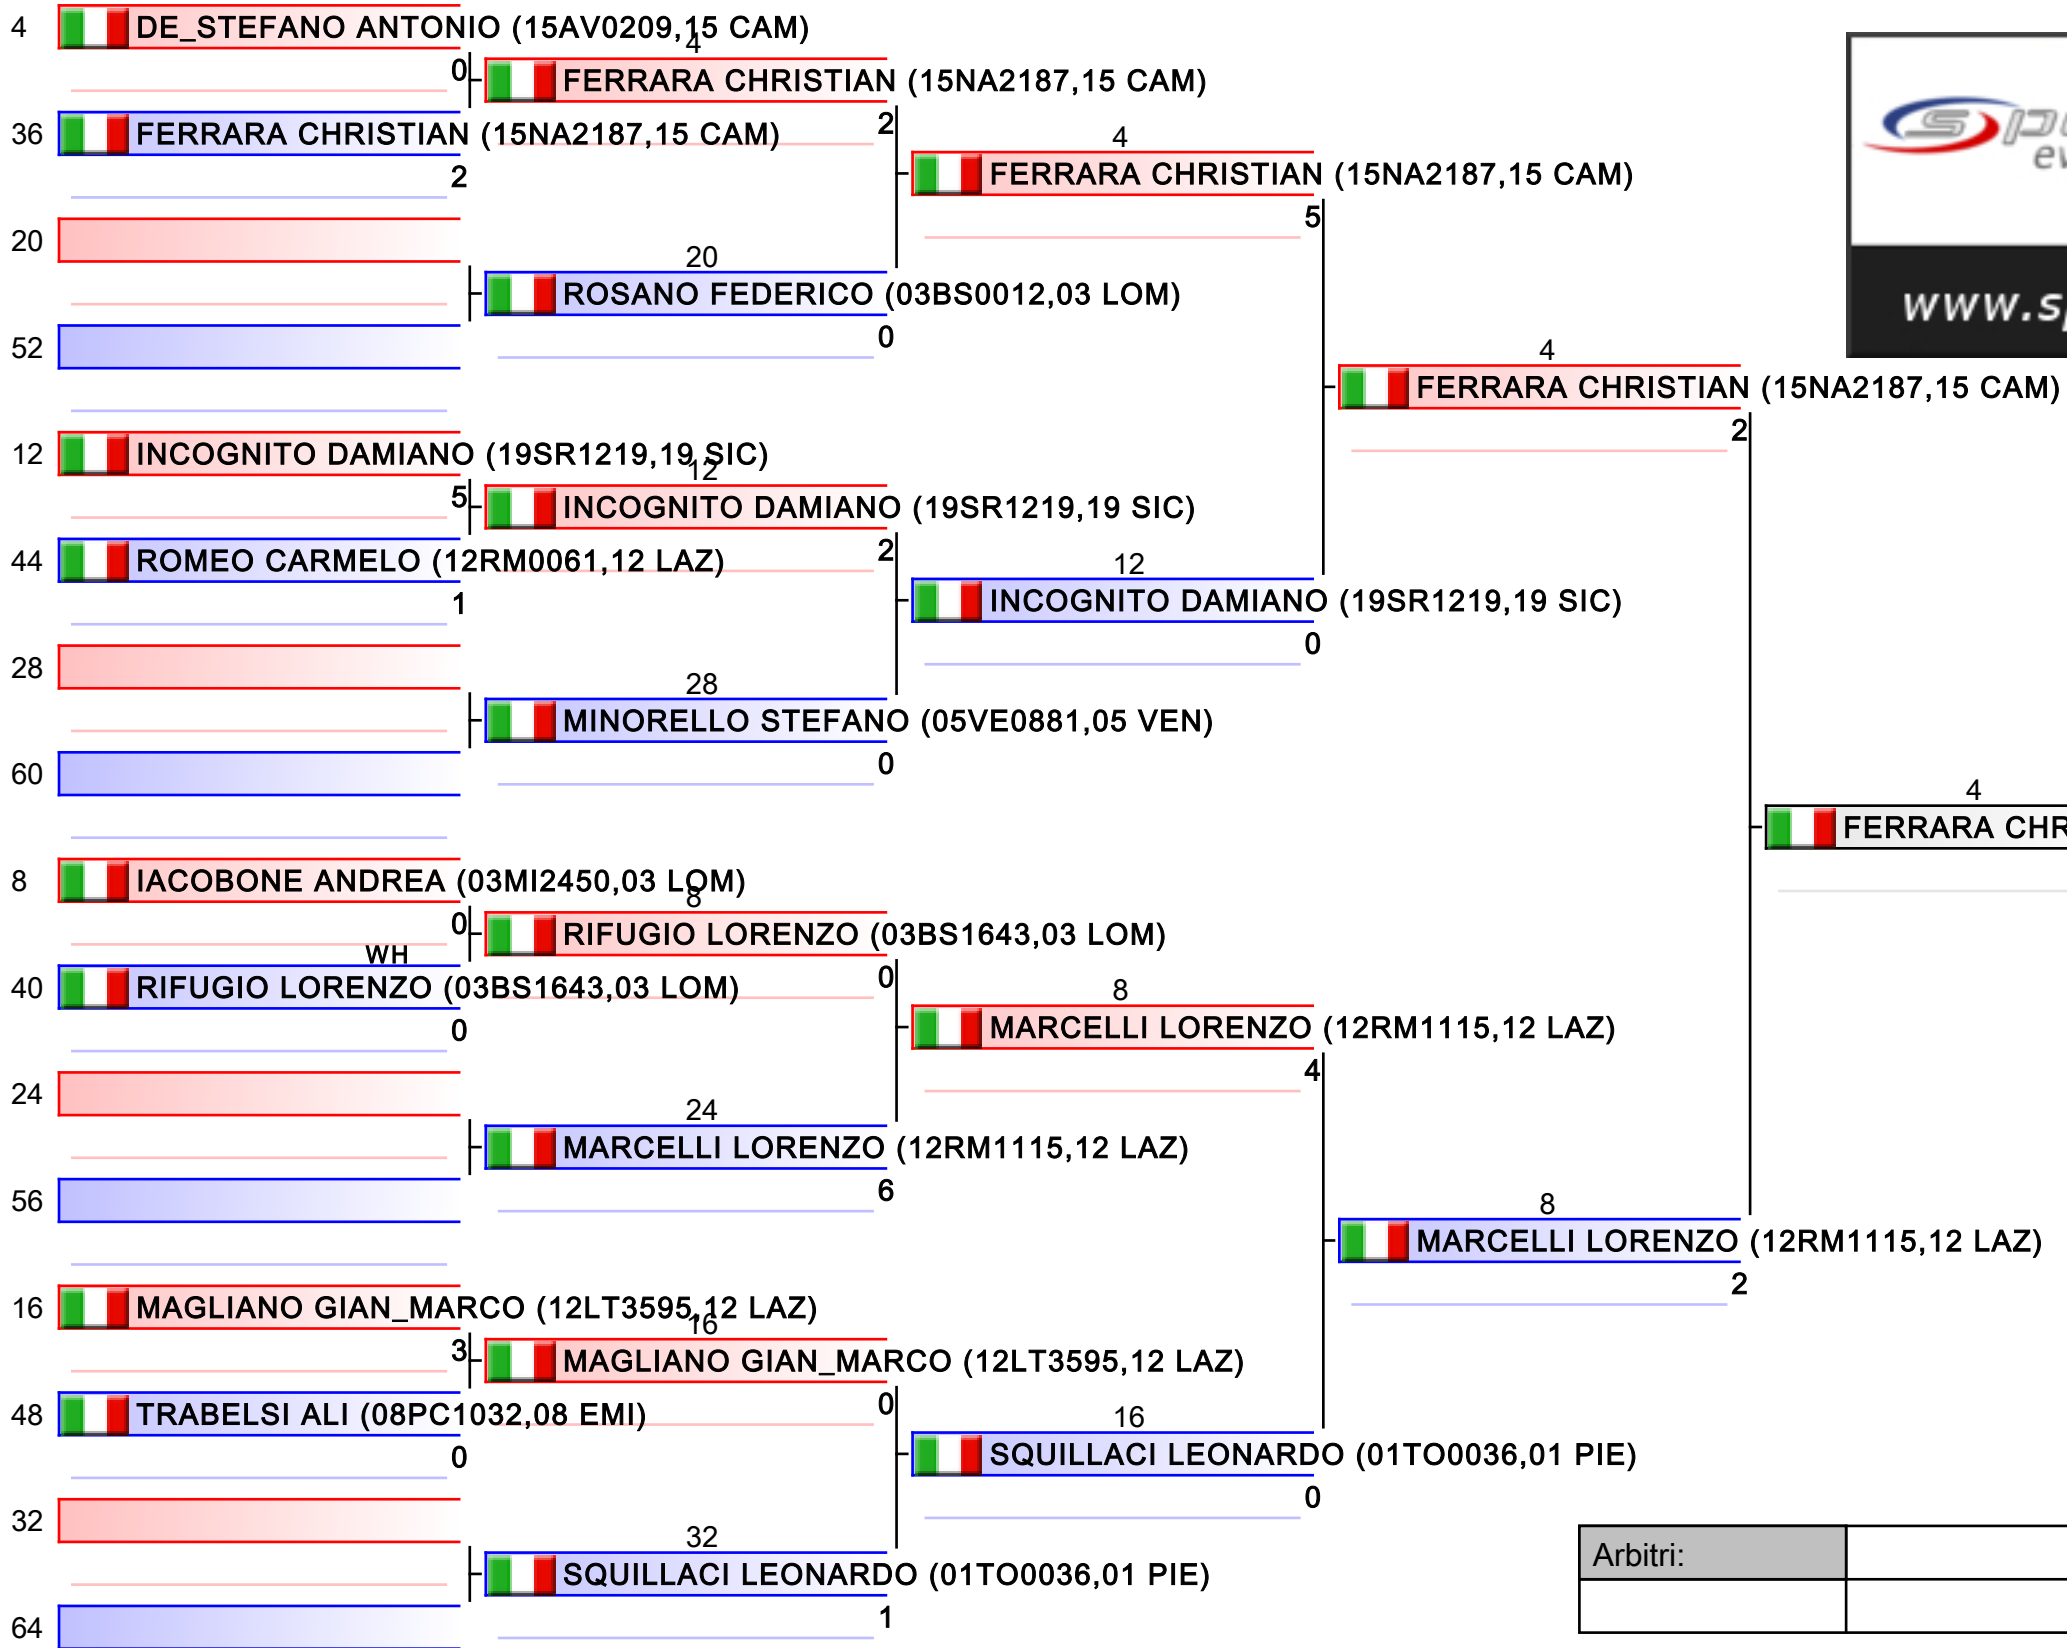

Seniores M KUMITE 84 Kg

2019-CAMPIONATO ITALIANO ASSOLUTO KUMITE M, PALAPELLICONE - V.le STAZIONE DI CASTEL FUSANO, LIDO DI OSTIA, ITA

Tatami 4 15:00
Tabelloni - Pool 4/4

1. TESORO GIUSEPPE (15NA1862,15 CAM)
2. CIANI MICHELE (08BO0967,08 EMI)
3. FERRARA CHRISTIAN (15NA2187,15 CAM)
3. BARTOLOMEI ANDREA (12RM2764,12 LAZ)
5. PENNA ANDREA_RIKYU (01TO4053,01 PIE)
5. BINI GABRIELE (09PI2553,09 TOS)
7. PORCINI LORENZO (15NA1486,15 CAM)
7. COCO GABRIELE_SALVATORE (19CT3893,19 S)

Arbitri: