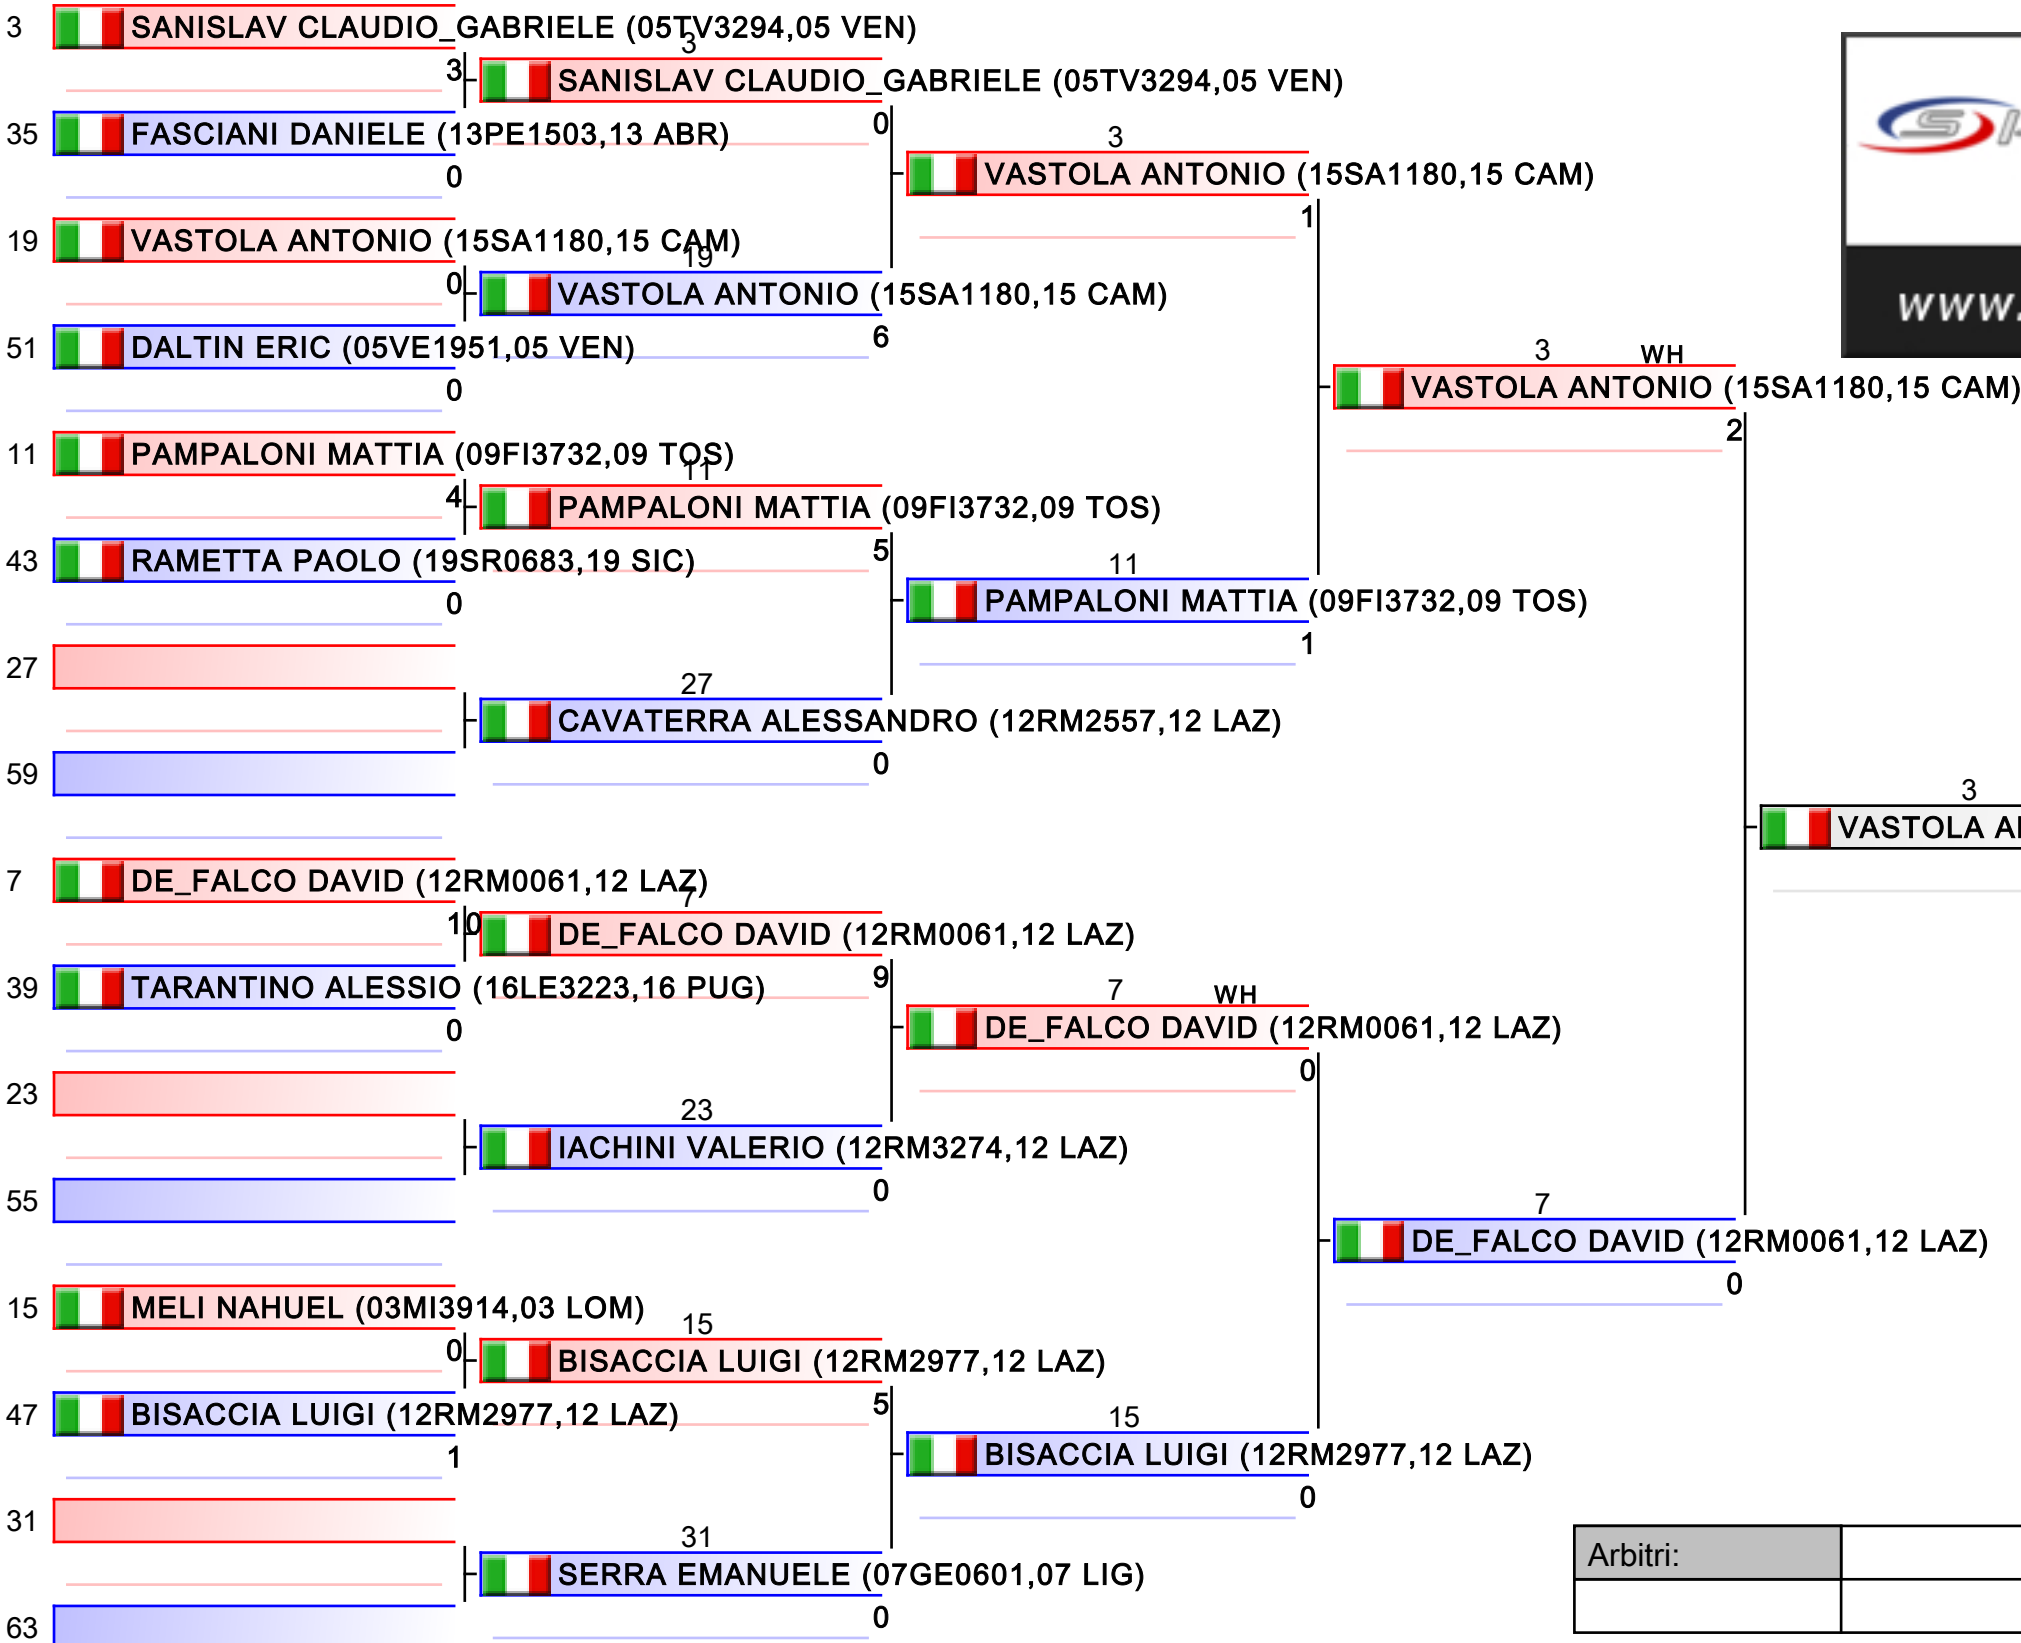

SENIORES M KUMITE 60 KG

2019-CAMPIONATO ITALIANO ASSOLUTO KUMITE M, PALAPELLICONE - V.le STAZIONE DI CASTEL FUSANO, LIDO DI OSTIA, ITA

Tatami 1 09:00
Tabelloni - Pool 1/4

1. GRECO DANILO (12RM0134, 12 LAZ)
2. VASTOLA ANTONIO (15SA1180, 15 CAM)
3. DE_FALCO DAVID (12RM0061, 12 LAZ)
3. MARINO GIOVANNI (15NA1486, 15 CAM)
5. GENTILE SAMUELE (03BS1643, 03 LOM)
5. ANDRETTA DAVIDE (05TV1934, 05 VEN)
7. PAMPALONI MATTIA (09FI3732, 09 TOS)
7. LUCIANO CARMINE (15NA1862, 15 CAM)

Arbitri:			

SENIORES M KUMITE 60 KG

2019-CAMPIONATO ITALIANO ASSOLUTO KUMITE M, PALAPELLICONE - V.le STAZIONE DI CASTEL FUSANO, LIDO DI OSTIA, ITA

Tatami 2 09:00
Tabelloni - Pool 2/4

- | |
|---------------------------------------|
| 1. GRECO DANILO (12RM0134,12 LAZ) |
| 2. VASTOLA ANTONIO (15SA1180,15 CAM) |
| 3. DE_FALCO DAVID (12RM0061,12 LAZ) |
| 3. MARINO GIOVANNI (15NA1486,15 CAM) |
| 5. GENTILE SAMUELE (03BS1643,03 LOM) |
| 5. ANDRETTA DAVIDE (05TV1934,05 VEN) |
| 7. PAMPALONI MATTIA (09FI3732,09 TOS) |
| 7. LUCIANO CARMINE (15NA1862,15 CAM) |

Arbitri:			

SENIORES M KUMITE 60 KG

2019-CAMPIONATO ITALIANO ASSOLUTO KUMITE M, PALAPELLICONE - V.le STAZIONE DI CASTEL FUSANO, LIDO DI OSTIA, ITA

Tatami 3 09:00
Tabelloni - Pool 3/4

1. GRECO DANILO (12RM0134, 12 LAZ)
2. VASTOLA ANTONIO (15SA1180, 15 CAM)
3. DE_FALCO DAVID (12RM0061, 12 LAZ)
3. MARINO GIOVANNI (15NA1486, 15 CAM)
5. GENTILE SAMUELE (03BS1643, 03 LOM)
5. ANDRETTA DAVIDE (05TV1934, 05 VEN)
7. PAMPALONI MATTIA (09FI3732, 09 TOS)
7. LUCIANO CARMINE (15NA1862, 15 CAM)