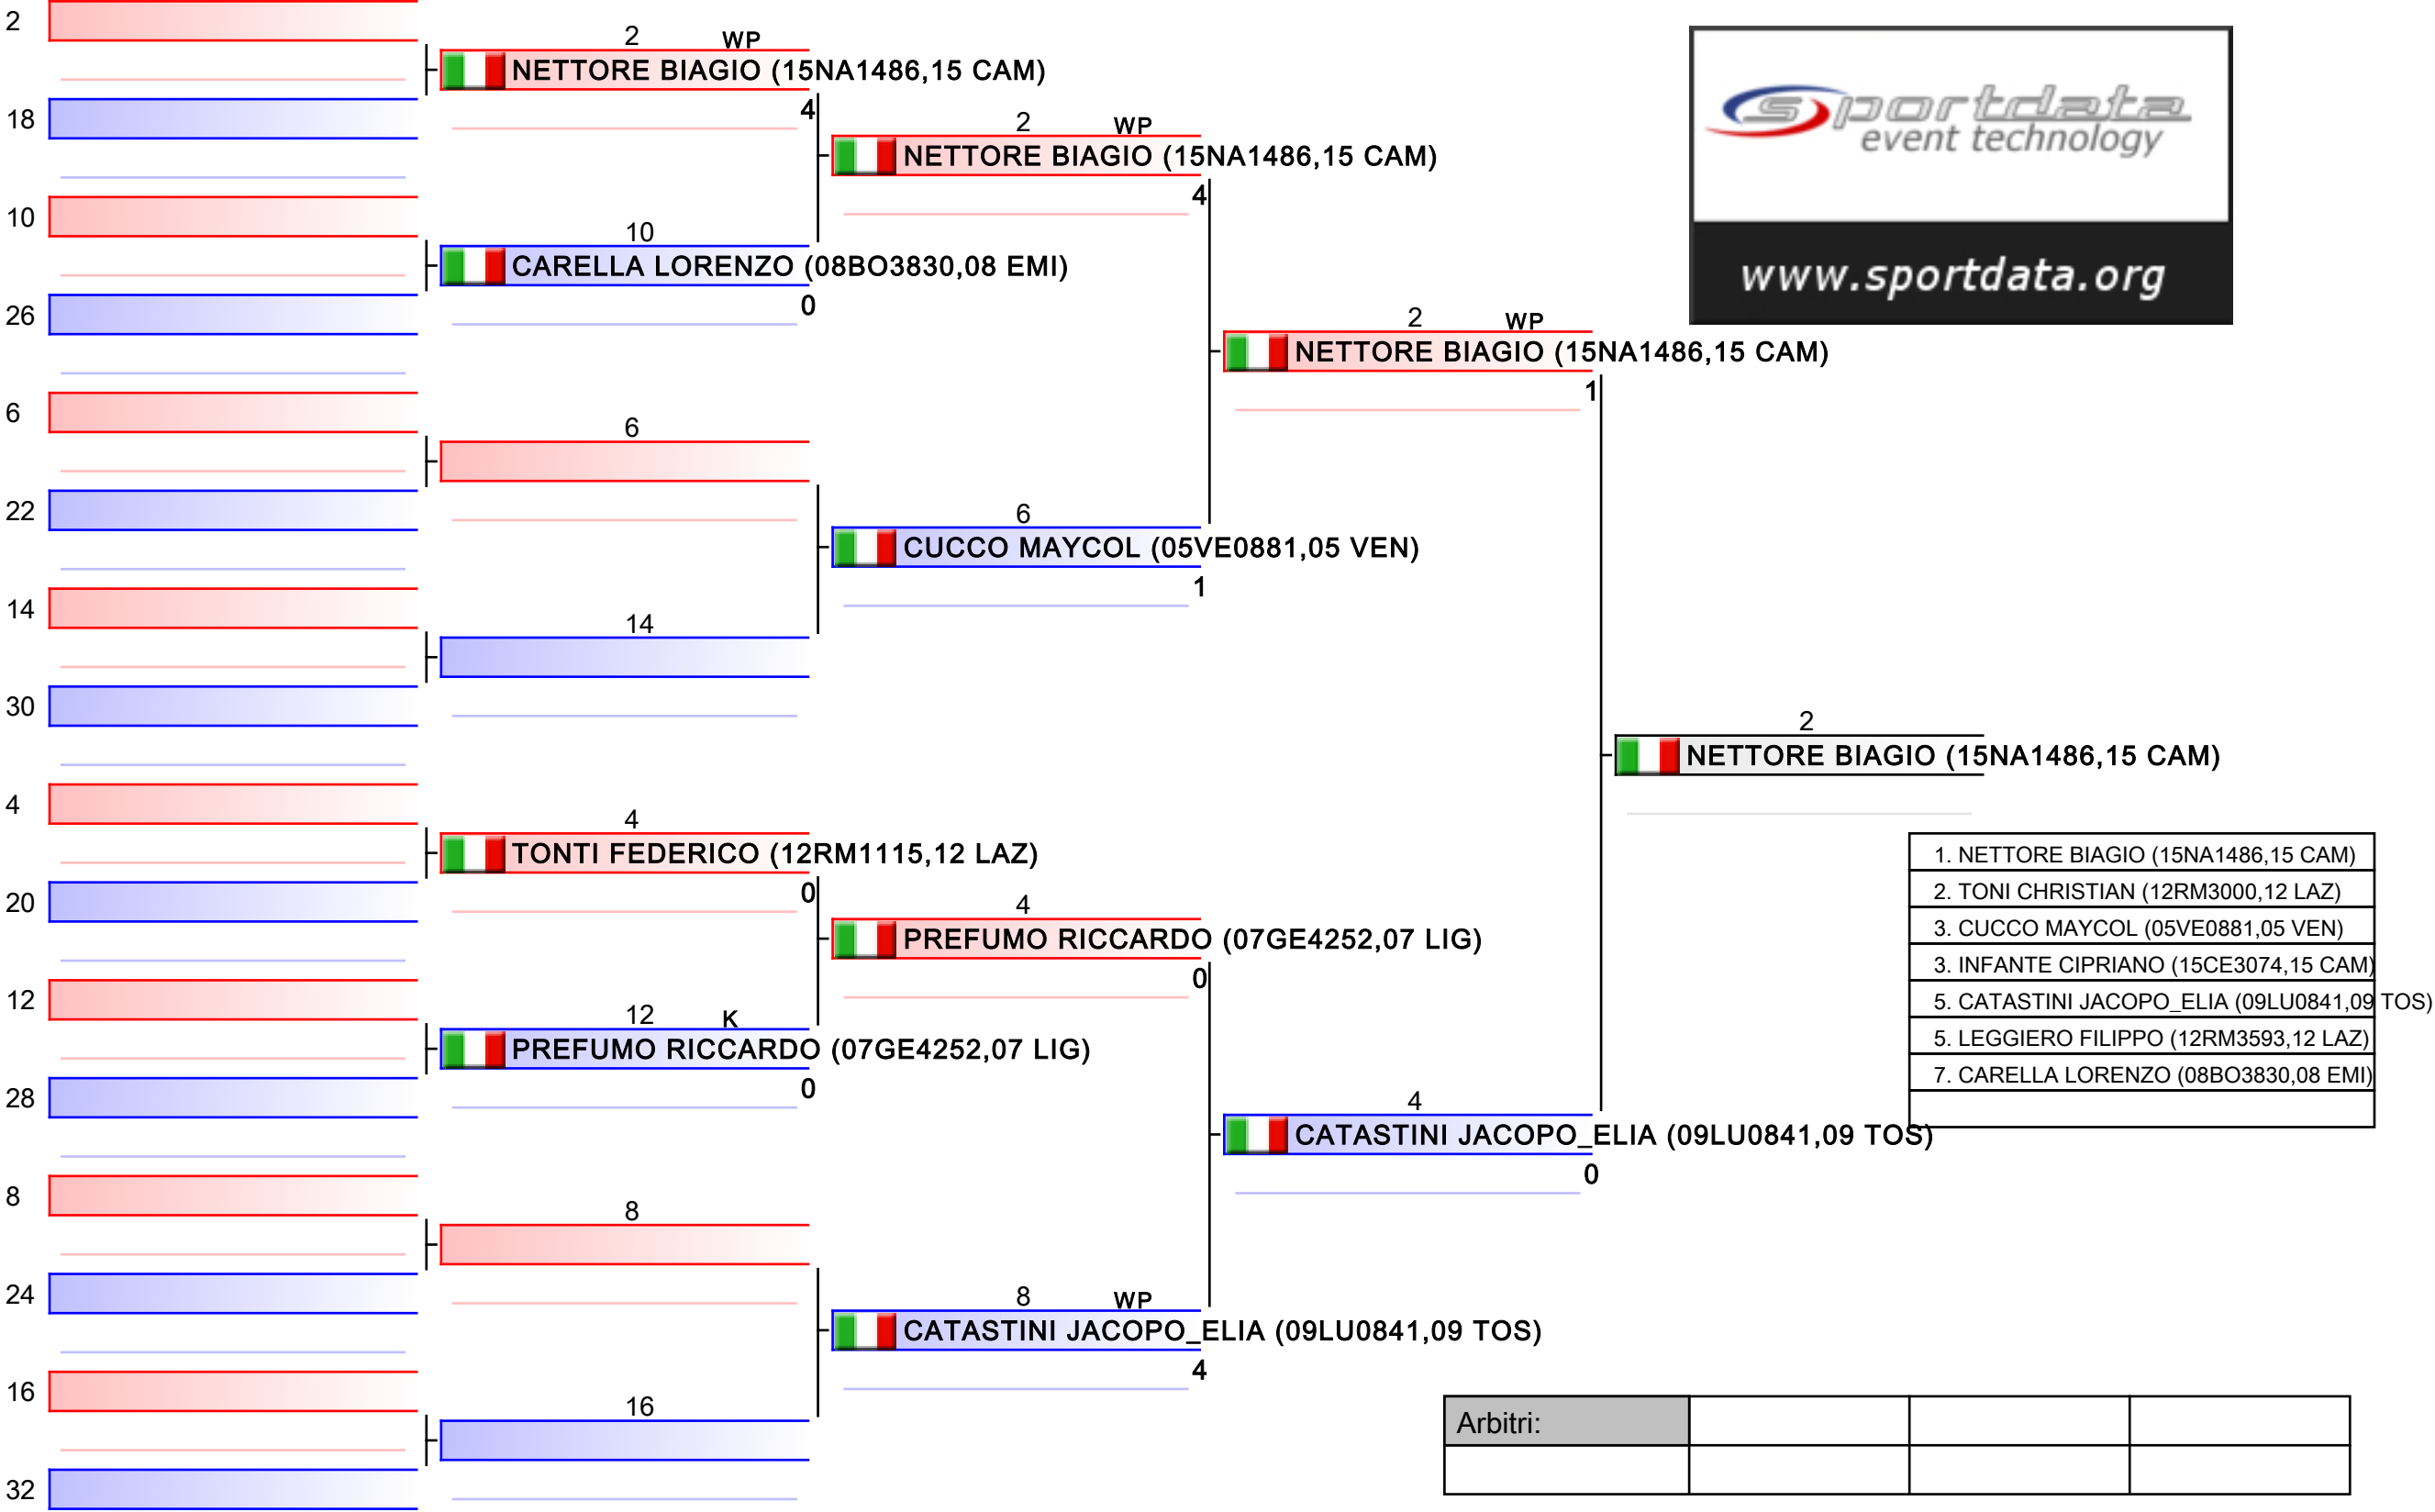

Arbitri:			

Seniores M KUMITE 94 Kg

2019-CAMPIONATO ITALIANO ASSOLUTO KUMITE M, PALAPELLICONE - V.le STAZIONE DI CASTEL FUSANO, LIDO DI OSTIA, ITA

Tatami 4 16:45
Tabelloni - Pool 2/2

1. MARINO SIMONE (12RM0084,12 LAZ)
2. ARMANELLI NICO (06UD0900,06 FRI)
3. SANTARELLI RAOUL_TITO (12RM1115,12 LAZ)
3. FORINO ALESSANDRO (12RM2637,12 LAZ)
5. BUCCIONE FRANCESCO (13PE1169,13 ABR)
5. TESTA GIUSEPPE (15AV0209,15 CAM)
7. BOCCHIOLA SIMONE (03MI2450,03 LOM)
7. REINA CALOGERO (12RM0061,12 LAZ)

Arbitri:			

Seniores M KUMITE 94+ Kg

2019-CAMPIONATO ITALIANO ASSOLUTO KUMITE M, PALAPELLICONE - V.le STAZIONE DI CASTEL FUSANO, LIDO DI OSTIA, ITA

Tatami 1 16:45
 Tabelloni - Pool 1/2

1. NETTORE BIAGIO (15NA1486,15 CAM)
2. TONI CHRISTIAN (12RM3000,12 LAZ)
3. CUCCO MAYCOL (05VE0881,05 VEN)
3. INFANTE CIPRIANO (15CE3074,15 CAM)
5. CATASTINI JACOPO_ELIA (09LU0841,09 VEN)
5. LEGGIERO FILIPPO (12RM3593,12 LAZ)
7. CARELLA LORENZO (08BO3830,08 EMI)

Arbitri:			

Seniores M KUMITE 94+ Kg

2019-CAMPIONATO ITALIANO ASSOLUTO KUMITE M, PALAPELLICONE - V.le STAZIONE DI CASTEL FUSANO, LIDO DI OSTIA, ITA

Tatami 2 16:45
Tabelloni - Pool 2/2

Arbitri:			