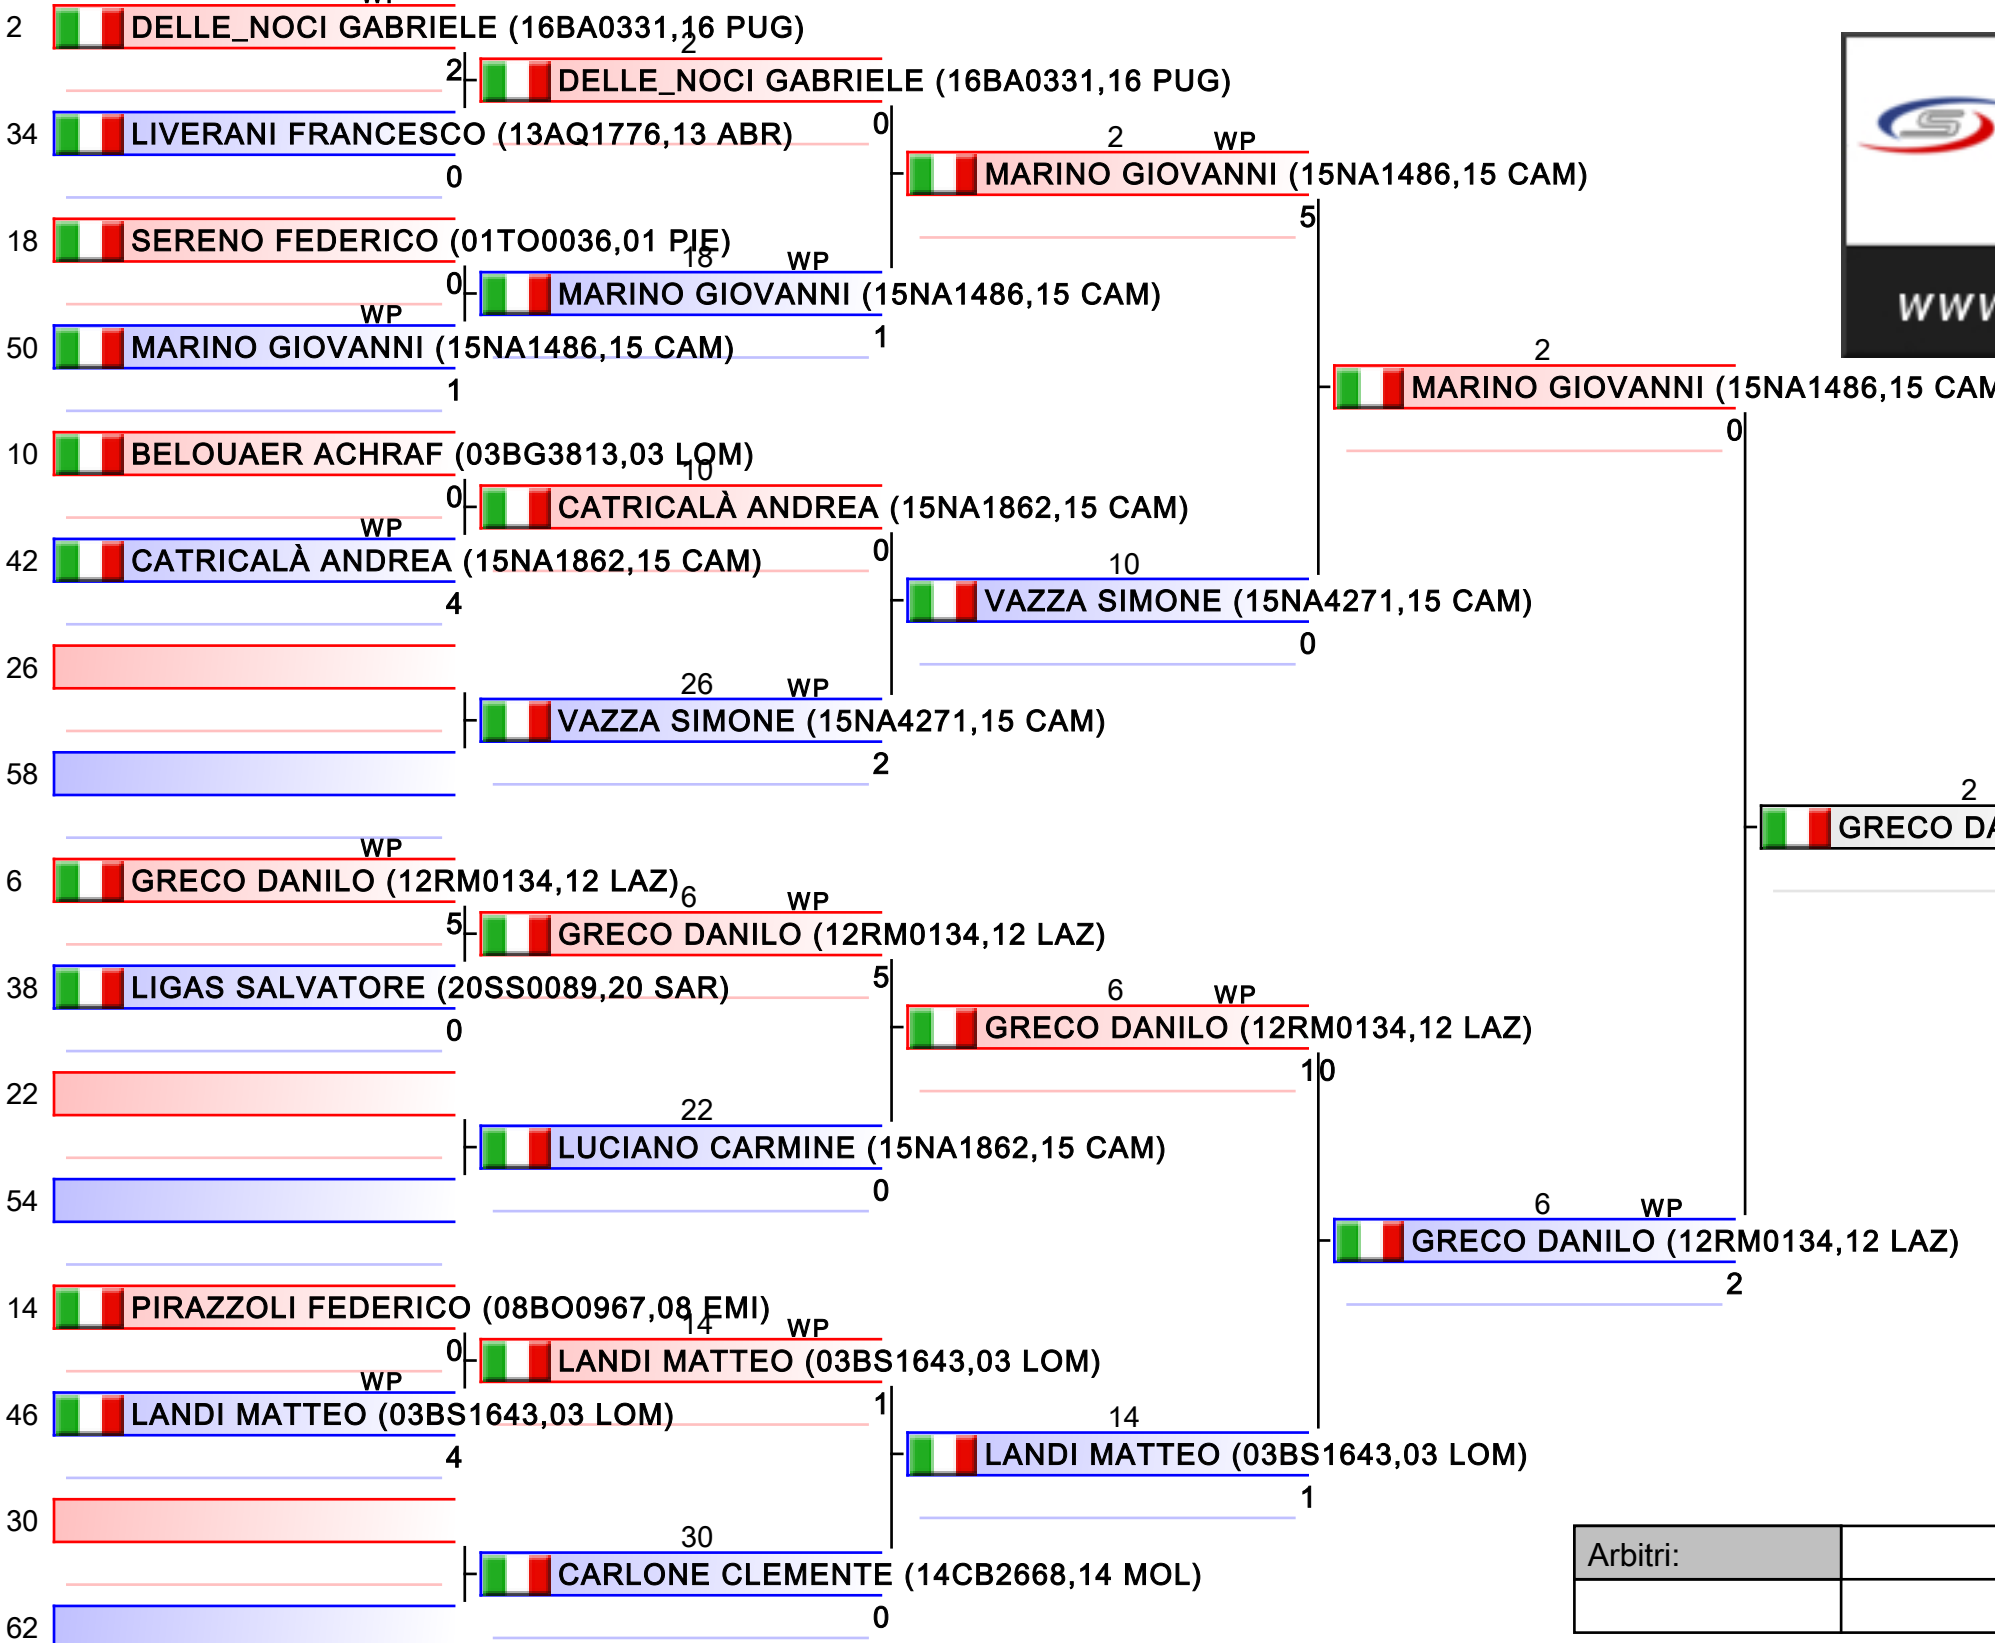

SENIORES M KUMITE 60 KG

2019-CAMPIONATO ITALIANO ASSOLUTO KUMITE M, PALAPELLICONE - V.le STAZIONE DI CASTEL FUSANO, LIDO DI OSTIA, ITA

Tatami 1 09:00
Tabelloni - Pool 1/4

1. GRECO DANILO (12RM0134, 12 LAZ)
2. VASTOLA ANTONIO (15SA1180, 15 CAM)
3. DE_FALCO DAVID (12RM0061, 12 LAZ)
3. MARINO GIOVANNI (15NA1486, 15 CAM)
5. GENTILE SAMUELE (03BS1643, 03 LOM)
5. ANDRETTA DAVIDE (05TV1934, 05 VEN)
7. PAMPALONI MATTIA (09FI3732, 09 TOS)
7. LUCIANO CARMINE (15NA1862, 15 CAM)

Arbitri:			

SENIORES M KUMITE 60 KG

2019-CAMPIONATO ITALIANO ASSOLUTO KUMITE M, PALAPELLICONE - V.le STAZIONE DI CASTEL FUSANO, LIDO DI OSTIA, ITA

Tatami 2 09:00
Tabelloni - Pool 2/4

- | |
|---------------------------------------|
| 1. GRECO DANILO (12RM0134,12 LAZ) |
| 2. VASTOLA ANTONIO (15SA1180,15 CAM) |
| 3. DE_FALCO DAVID (12RM0061,12 LAZ) |
| 3. MARINO GIOVANNI (15NA1486,15 CAM) |
| 5. GENTILE SAMUELE (03BS1643,03 LOM) |
| 5. ANDRETTA DAVIDE (05TV1934,05 VEN) |
| 7. PAMPALONI MATTIA (09FI3732,09 TOS) |
| 7. LUCIANO CARMINE (15NA1862,15 CAM) |

Arbitri:			

SENIORES M KUMITE 60 KG

2019-CAMPIONATO ITALIANO ASSOLUTO KUMITE M, PALAPELLICONE - V.le STAZIONE DI CASTEL FUSANO, LIDO DI OSTIA, ITA

Tatami 3 09:00
Tabelloni - Pool 3/4

1. GRECO DANILO (12RM0134, 12 LAZ)
2. VASTOLA ANTONIO (15SA1180, 15 CAM)
3. DE_FALCO DAVID (12RM0061, 12 LAZ)
3. MARINO GIOVANNI (15NA1486, 15 CAM)
5. GENTILE SAMUELE (03BS1643, 03 LOM)
5. ANDRETTA DAVIDE (05TV1934, 05 VEN)
7. PAMPALONI MATTIA (09FI3732, 09 TOS)
7. LUCIANO CARMINE (15NA1862, 15 CAM)

Arbitri:			

SENIORES M KUMITE 60 KG

2019-CAMPIONATO ITALIANO ASSOLUTO KUMITE M, PALAPELLICONE - V.le STAZIONE DI CASTEL FUSANO, LIDO DI OSTIA, ITA

Tatami 4 09:00
Tabelloni - Pool 4/4

1. GRECO DANILO (12RM0134,12 LAZ)
2. VASTOLA ANTONIO (15SA1180,15 CAM)
3. DE_FALCO DAVID (12RM0061,12 LAZ)
3. MARINO GIOVANNI (15NA1486,15 CAM)
5. GENTILE SAMUELE (03BS1643,03 LOM)
5. ANDRETTA DAVIDE (05TV1934,05 VEN)
7. PAMPALONI MATTIA (09FI3732,09 TOS)
7. LUCIANO CARMINE (15NA1862,15 CAM)