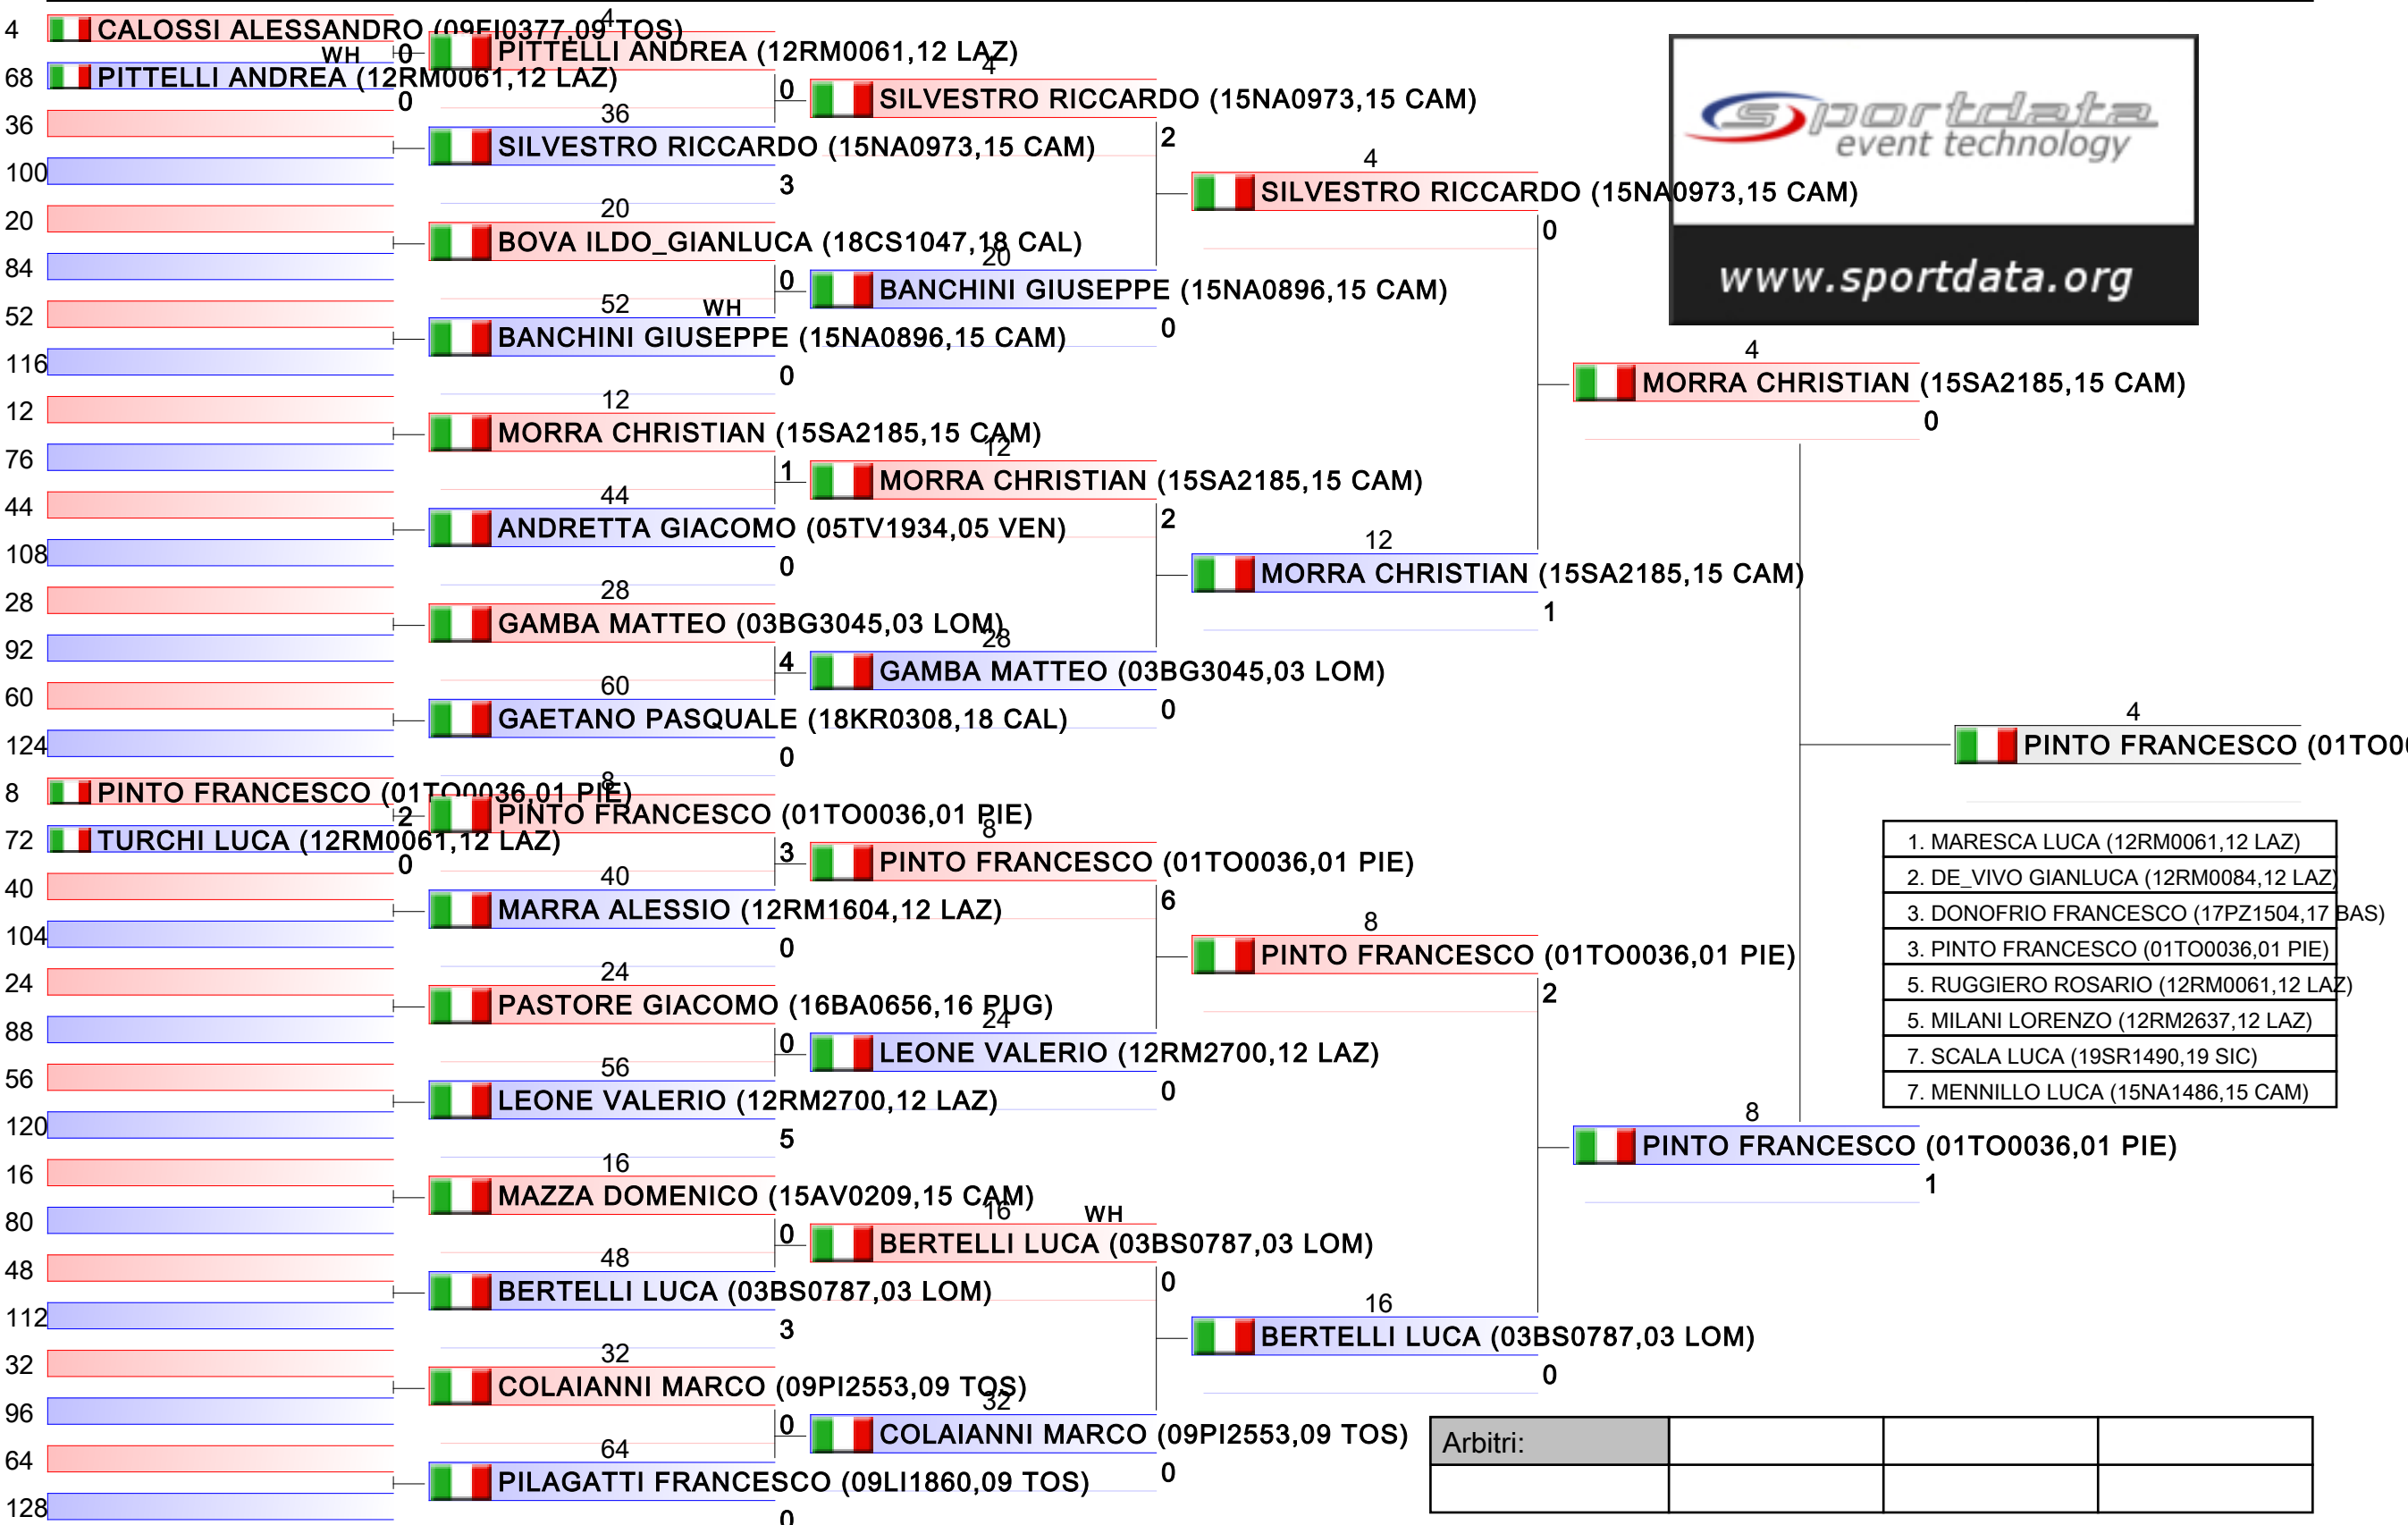

Seniores M KUMITE 67 Kg

2019-CAMPIONATO ITALIANO ASSOLUTO KUMITE M, PALAPELLICONE - V.le STAZIONE DI CASTEL FUSANO, LIDO DI OSTIA, ITA

Tatami 4 10:30
Tabelloni - Pool 4/4