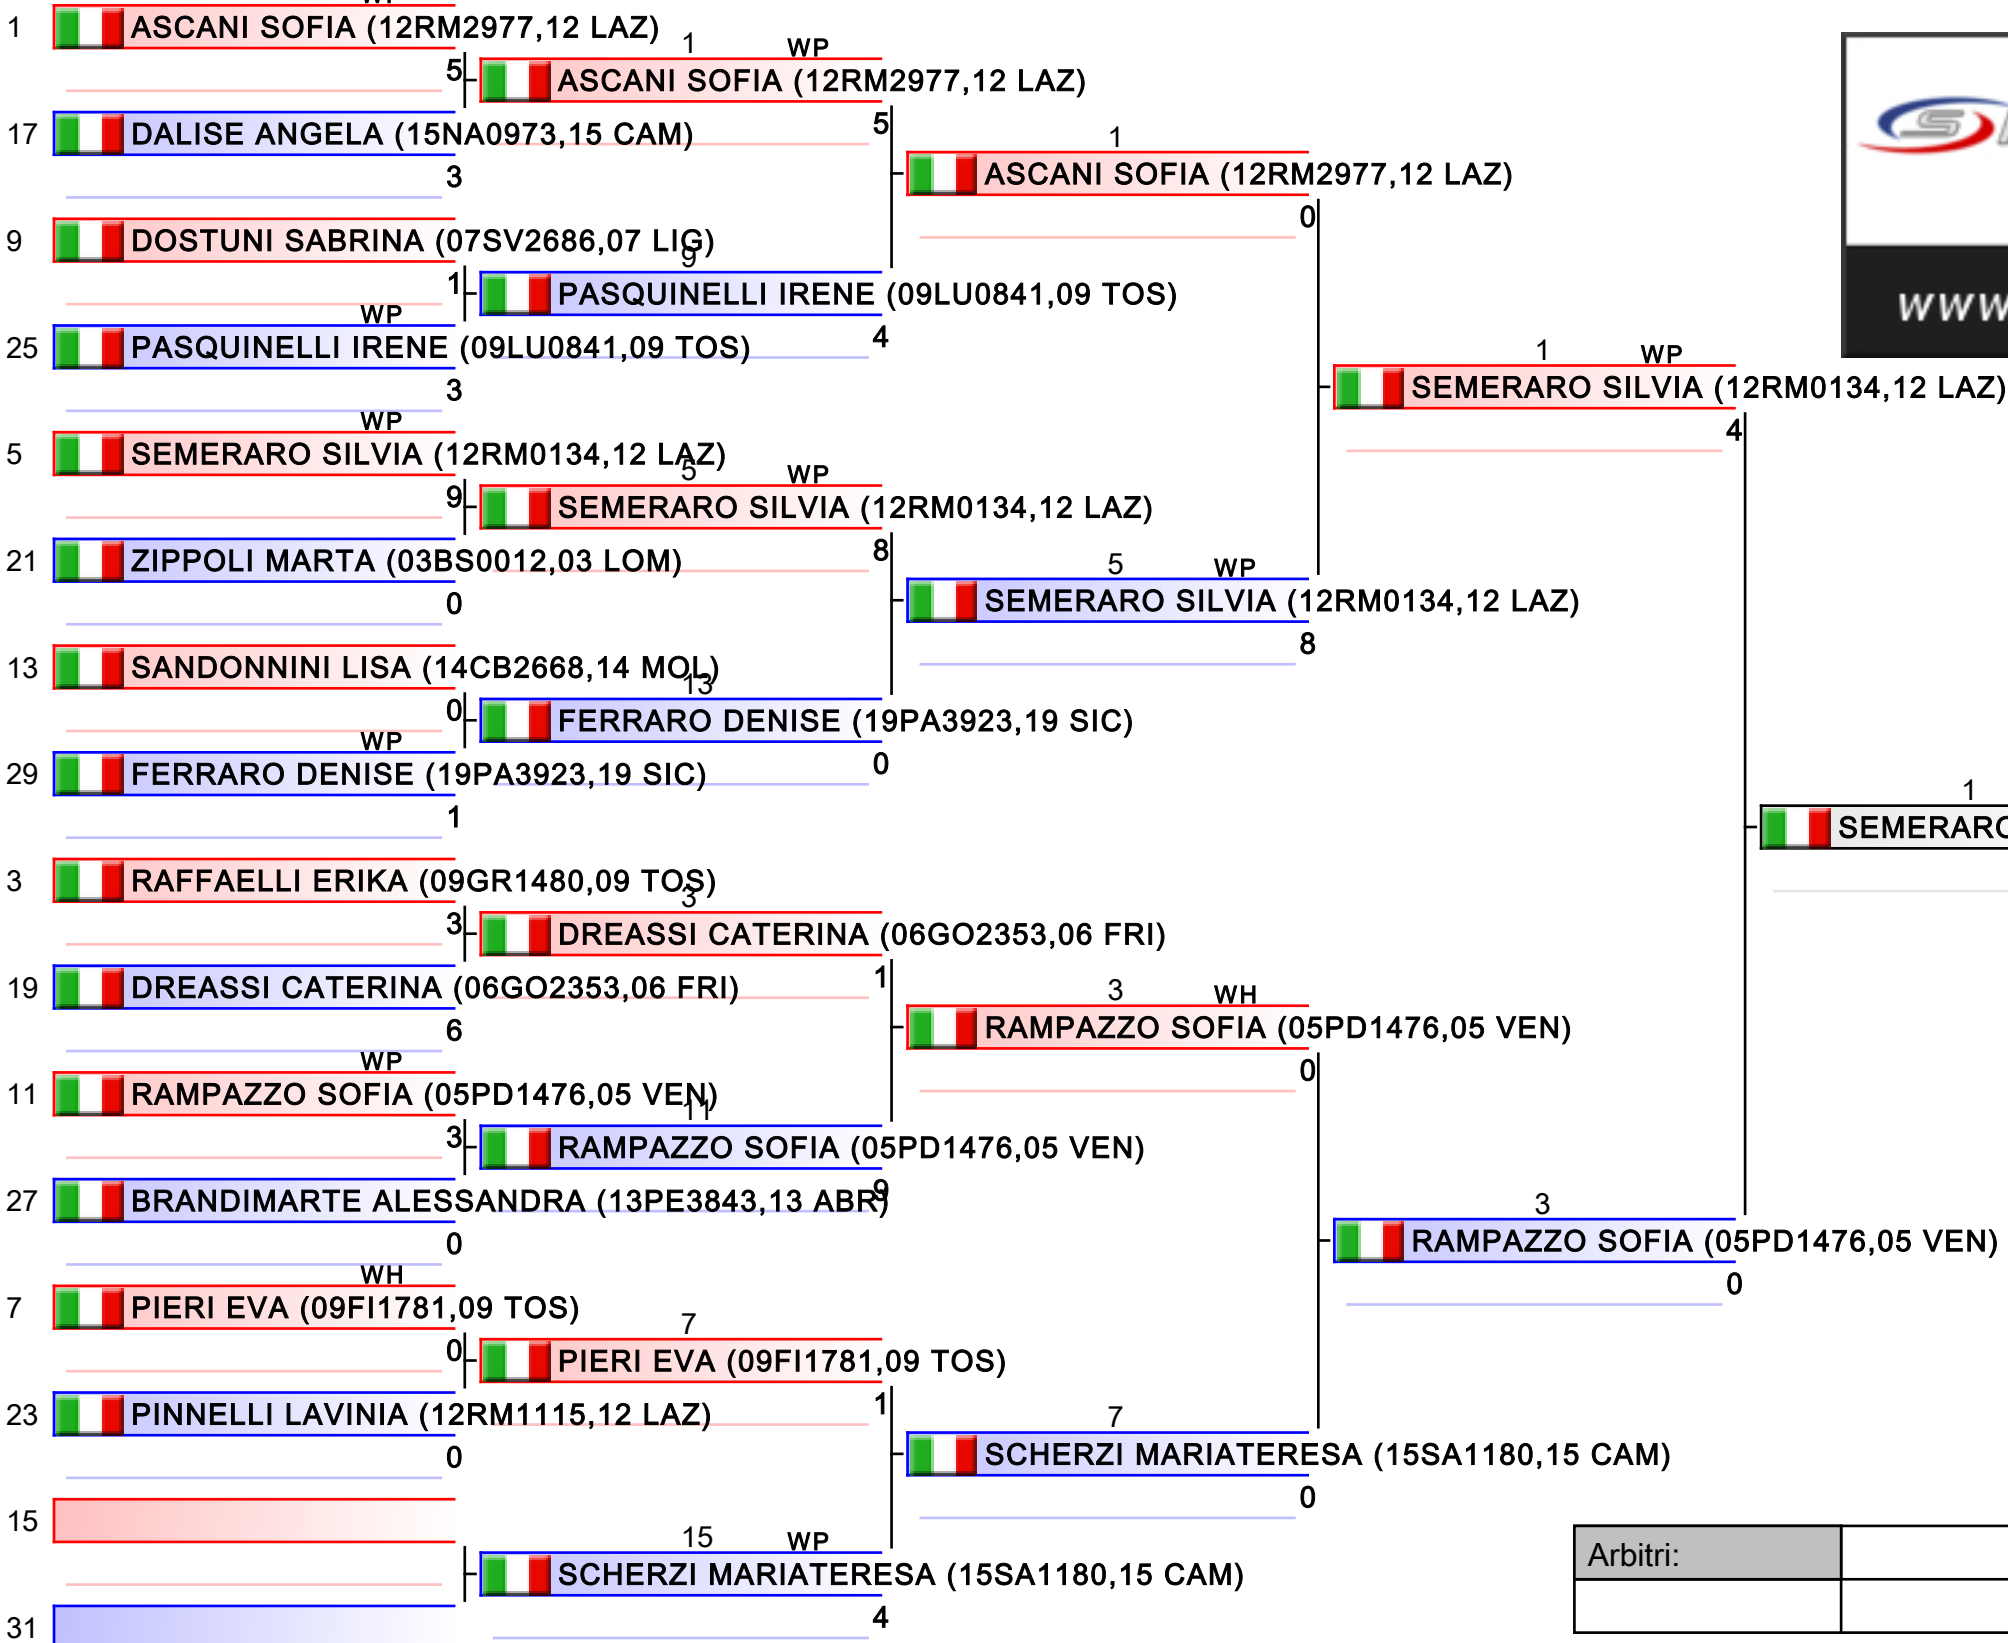

Arbitri:			

Seniores F KUMITE 61 Kg

2019-CAMPIONATO ITALIANO ASSOLUTO KUMITE F, PALAPELLICONE - V.le STAZIONE DI CASTEL FUSANO, LIDO DI OSTIA, ITA

Tatami 1 10:45
Tabelloni - Pool 1/2

1. ANGELUCCI GIULIA (03MI0916,03 LOM)
2. MANCINELLI SYRIA (12RM0061,12 LAZ)
3. CAVALLARO FEDERICA (19SR1219,19 SIC)
3. BROGNERI SARA (15SA1180,15 CAM)
5. MARCELLI VITTORIA (12RM1115,12 LAZ)
5. LAEZZA NUNZIA (15NA1486,15 CAM)
7. FERRO ANTHEA (05TV1934,05 VEN)
7. AUFIERO FRANCESCA (08BO3830,08 EMI)

Arbitri:			

Seniores F KUMITE 61 Kg

2019-CAMPIONATO ITALIANO ASSOLUTO KUMITE F, PALAPELLICONE - V.le STAZIONE DI CASTEL FUSANO, LIDO DI OSTIA, ITA

Tatami 2 10:45
Tabelloni - Pool 2/2

Arbitri:			

Seniores F KUMITE 68 Kg

2019-CAMPIONATO ITALIANO ASSOLUTO KUMITE F, PALAPELLICONE - V.le STAZIONE DI CASTEL FUSANO, LIDO DI OSTIA, ITA

Tatami 3 10:45
Tabelloni - Pool 1/2

1. SEMERARO SILVIA (12RM0134,12 LAZ)
2. BODEI PAMELA (03CR3056,03 LOM)
3. RAMPAZZO SOFIA (05PD1476,05 VEN)
3. STAGLIOLI ASIA (15SA1331,15 CAM)
5. ZIPPOLI MARTA (03BS0012,03 LOM)
5. MASSAGRANDE CHIARA (05VR2494,05 VEN)
7. ASCANI SOFIA (12RM2977,12 LAZ)
7. DI_COSIMO GIORGIA (13AQ1776,13 ABR)

Arbitri:			

Seniores F KUMITE 68 Kg

2019-CAMPIONATO ITALIANO ASSOLUTO KUMITE F, PALAPELLICONE - V.le STAZIONE DI CASTEL FUSANO, LIDO DI OSTIA, ITA

Tatami 4 10:45
Tabelloni - Pool 2/2

- | |
|-----------------------------------------|
| 1. SEMERARO SILVIA (12RM0134,12 LAZ) |
| 2. BODEI PAMELA (03CR3056,03 LOM) |
| 3. RAMPAZZO SOFIA (05PD1476,05 VEN) |
| 3. STAGLIOLI ASIA (15SA1331,15 CAM) |
| 5. ZIPPOLI MARTA (03BS0012,03 LOM) |
| 5. MASSAGRANDE CHIARA (05VR2494,05 VEN) |
| 7. ASCANI SOFIA (12RM2977,12 LAZ) |
| 7. DI_COSIMO GIORGIA (13AQ1776,13 ABR) |