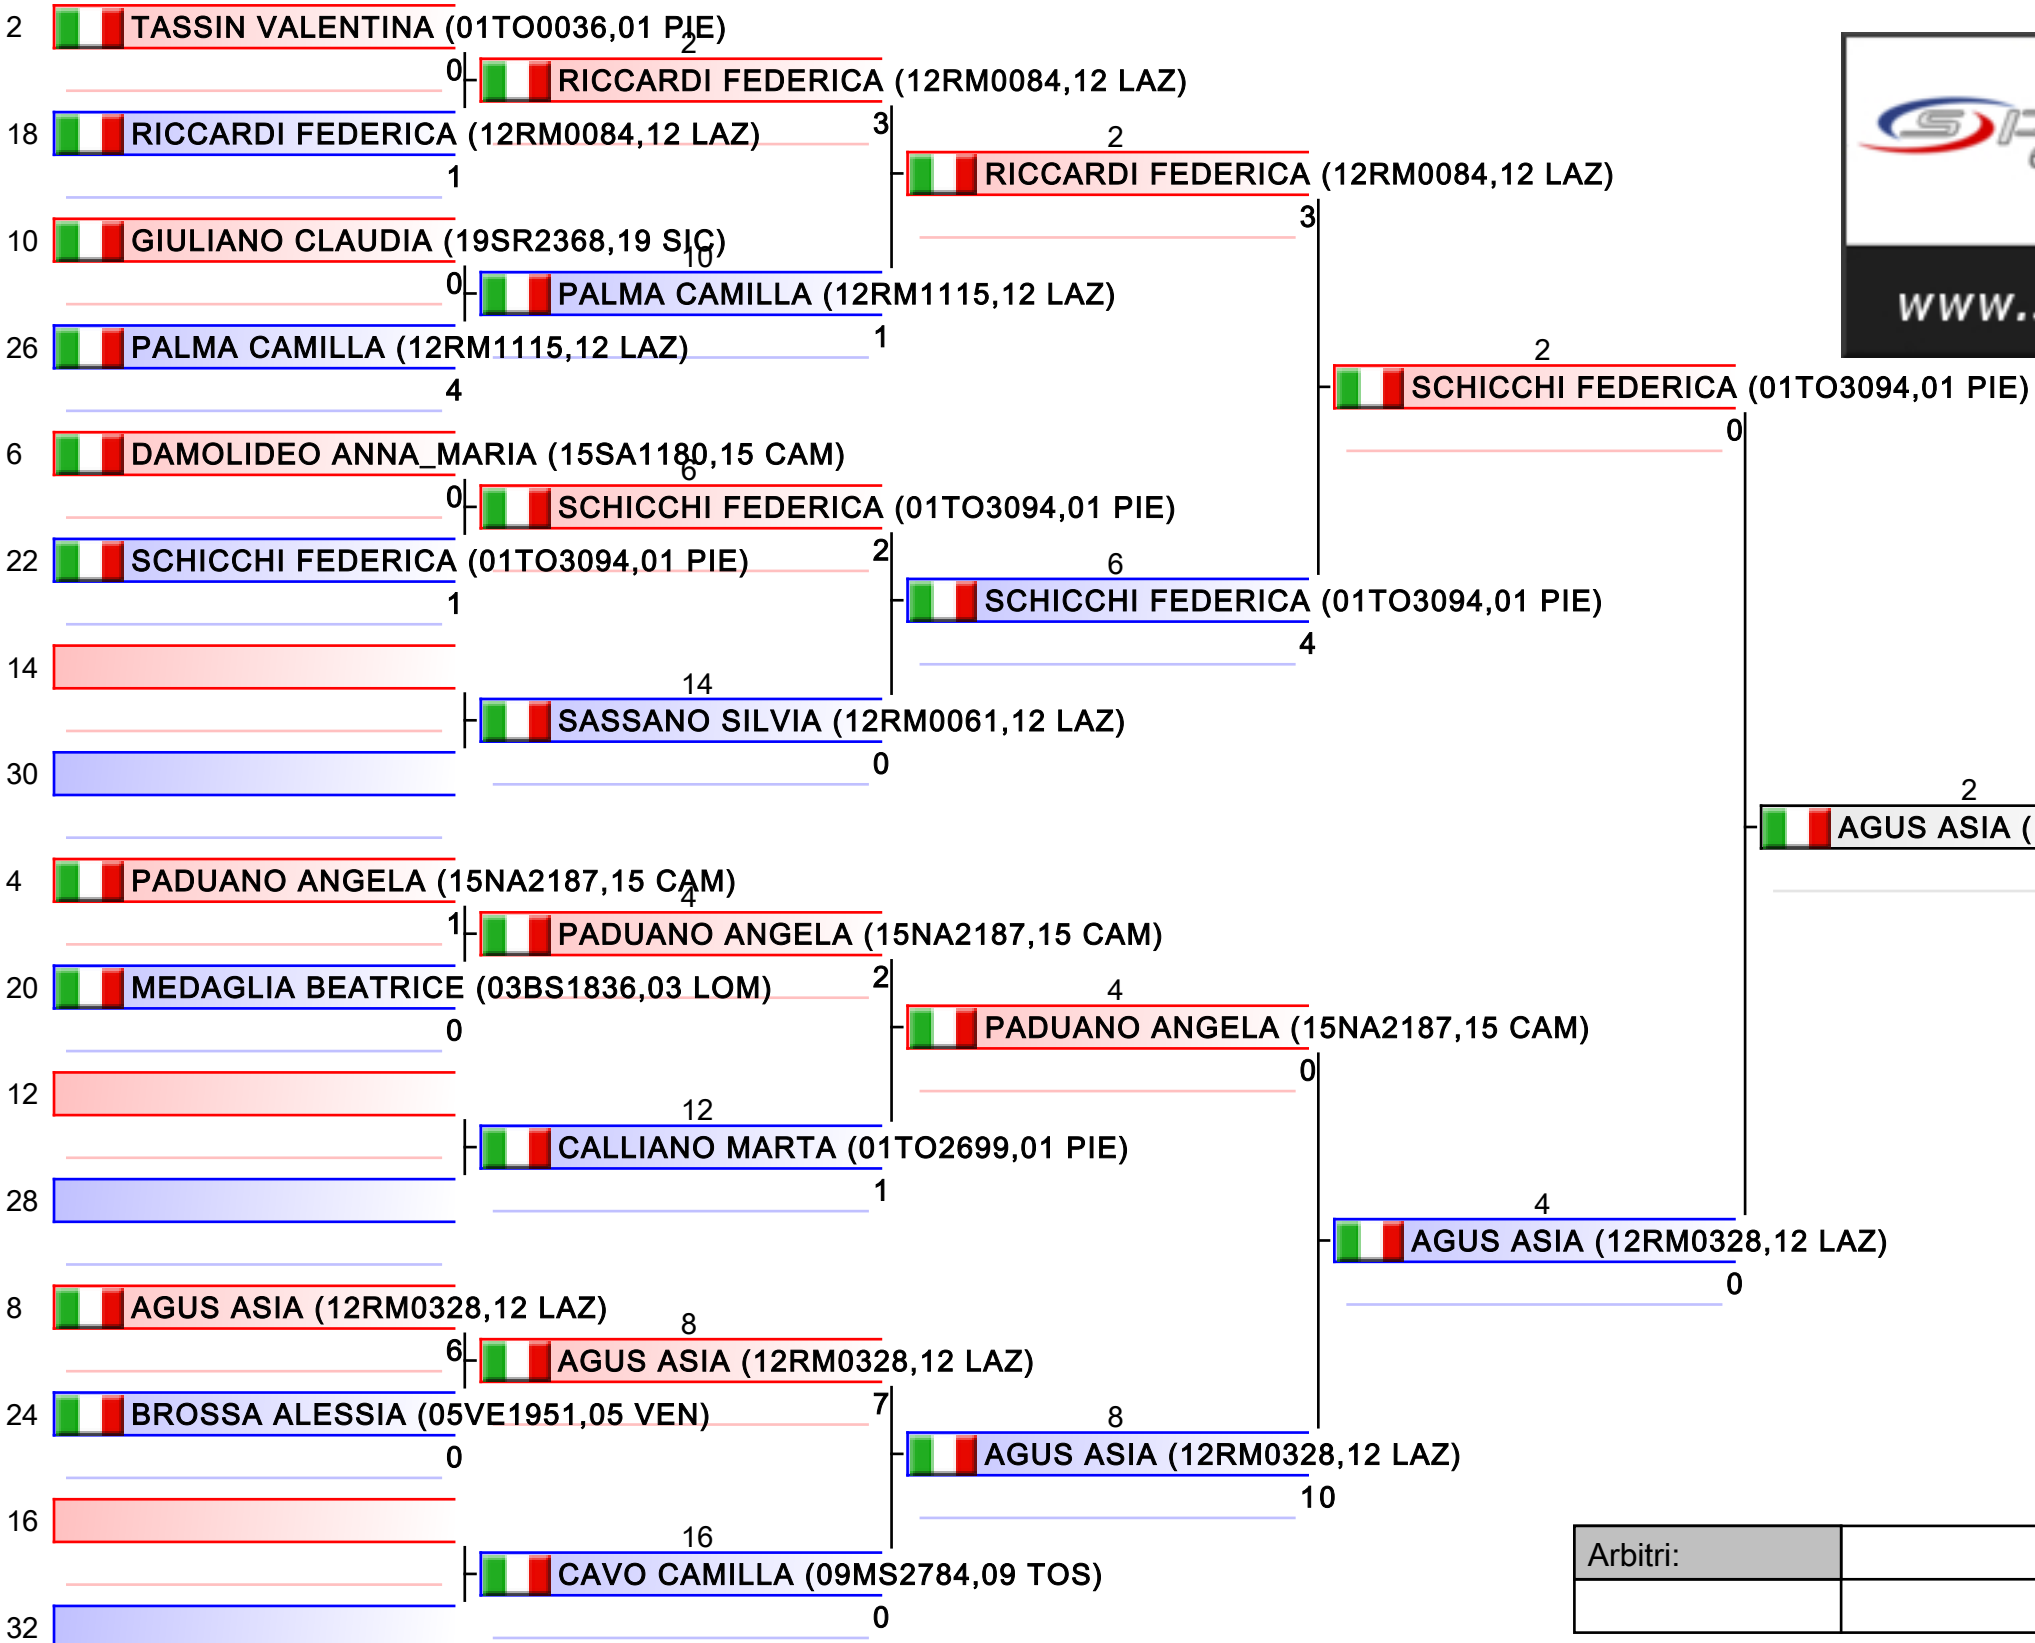

SENIORES F KUMITE 50 KG

2019-CAMPIONATO ITALIANO ASSOLUTO KUMITE F, PALAPELLICONE - V.le STAZIONE DI CASTEL FUSANO, LIDO DI OSTIA, ITA

Tatami 1 09:00
Tabelloni - Pool 1/2

1. LALLO VIOLA (12RM0084,12 LAZ)
2. AGUS ASIA (12RM0328,12 LAZ)
3. CAVO CAMILLA (09MS2784,09 TOS)
3. PERFETTO ERMINIA (12RM0061,12 LAZ)
5. SCHICCHI FEDERICA (01TO3094,01 PIE)
5. DONGHI VANESSA (03BS0787,03 LOM)
7. PADUANO ANGELA (15NA2187,15 CAM)
7. MURABITO NICOLE (01TO0036,01 PIE)

Arbitri:			

SENIORES F KUMITE 50 KG

2019-CAMPIONATO ITALIANO ASSOLUTO KUMITE F, PALAPELLICONE - V.le STAZIONE DI CASTEL FUSANO, LIDO DI OSTIA, ITA

Tatami 2 09:00
Tabelloni - Pool 2/2

1. LALLO VIOLA (12RM0084,12 LAZ)
2. AGUS ASIA (12RM0328,12 LAZ)
3. CAVO CAMILLA (09MS2784,09 TOS)
3. PERFETTO ERMINIA (12RM0061,12 LAZ)
5. SCHICCHI FEDERICA (01TO3094,01 PIE)
5. DONGHI VANESSA (03BS0787,03 LOM)
7. PADUANO ANGELA (15NA2187,15 CAM)
7. MURABITO NICOLE (01TO0036,01 PIE)

Arbitri:			

Seniores F KUMITE 55 Kg

2019-CAMPIONATO ITALIANO ASSOLUTO KUMITE F, PALAPELLICONE - V.le STAZIONE DI CASTEL FUSANO, LIDO DI OSTIA, ITA

Tatami 3 09:00
Tabelloni - Pool 1/2

1. BUSÀ LORENA (12RM0084,12 LAZ)
2. LANZONE ELEONORA (03BS0012,03 LOM)
3. BRUNORI VERONICA (01TO3094,01 PIE)
3. MANGIACAPRA ALESSANDRA (12RM0061,12 LAZ)
5. BROGNERI CINZIA (15SA1180,15 CAM)
5. RICCO EMANUELA (16BT3114,16 PUG)
7. POZZI CHIARA (12RM1604,12 LAZ)
7. IMBURGIA NINA_EMANUELA (19PA1491,19 SIC)