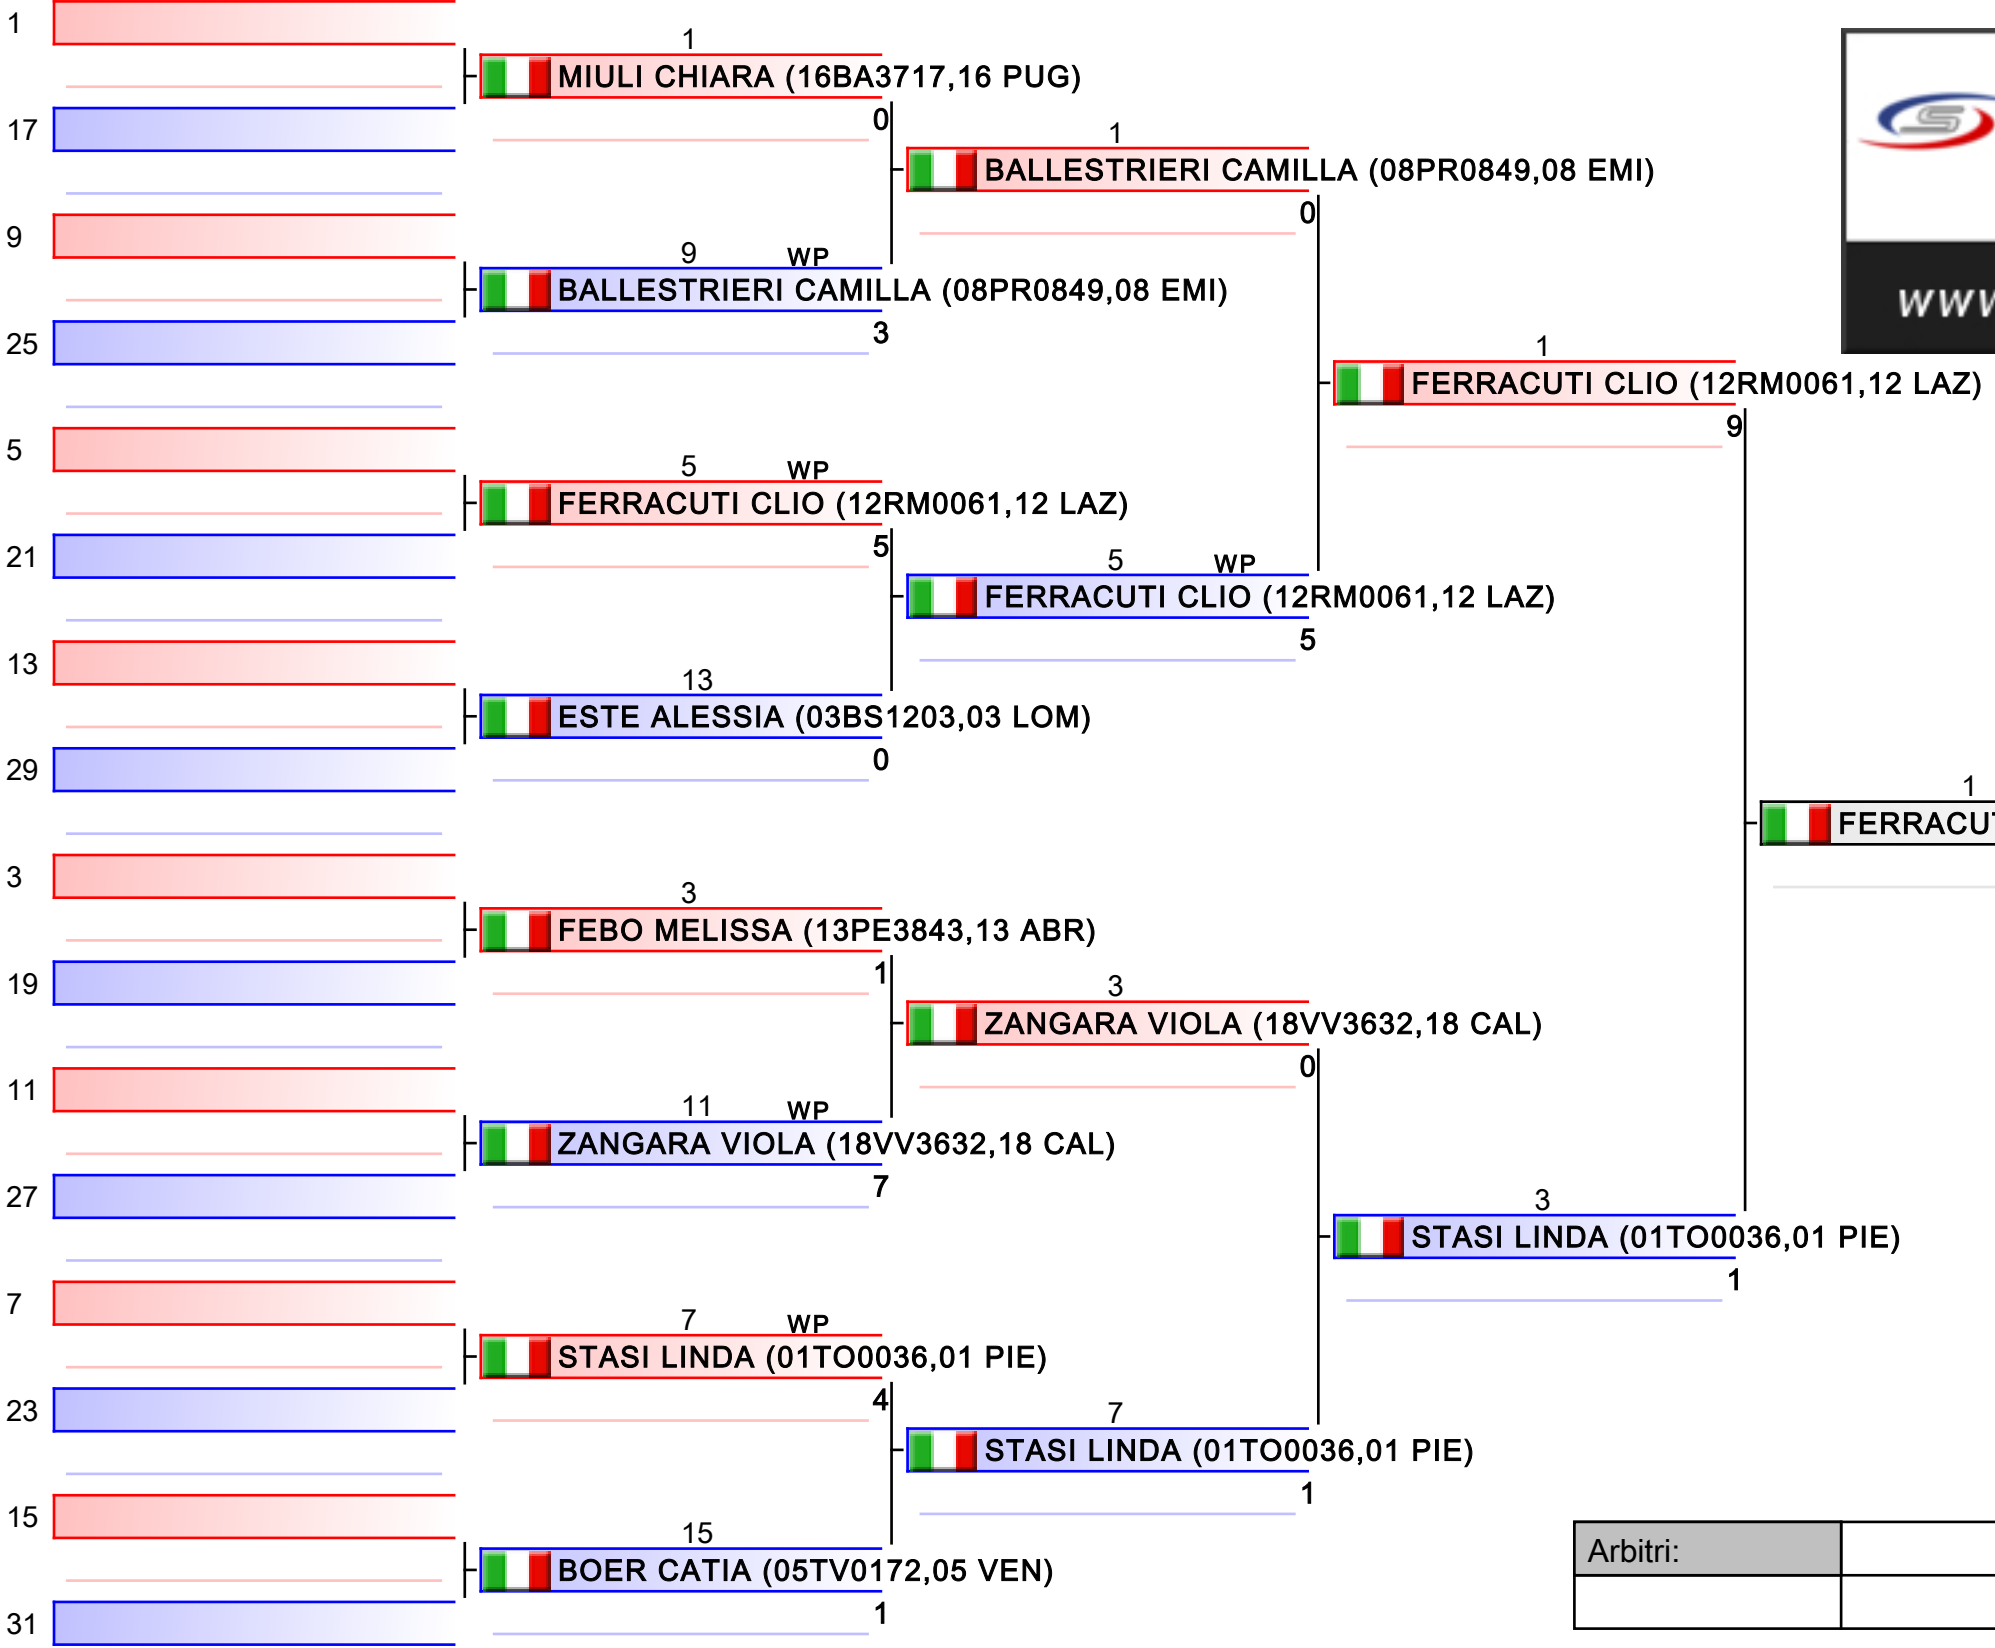

Arbitri:			

Seniores F KUMITE 61 Kg

2019-CAMPIONATO ITALIANO ASSOLUTO KUMITE F, PALAPELLICONE - V.le STAZIONE DI CASTEL FUSANO, LIDO DI OSTIA, ITA

Tatami 1 10:45
Tabelloni - Pool 1/2

1. ANGELUCCI GIULIA (03MI0916,03 LOM)
2. MANCINELLI SYRIA (12RM0061,12 LAZ)
3. CAVALLARO FEDERICA (19SR1219,19 SIC)
3. BROGNERI SARA (15SA1180,15 CAM)
5. MARCELLI VITTORIA (12RM1115,12 LAZ)
5. LAEZZA NUNZIA (15NA1486,15 CAM)
7. FERRO ANTHEA (05TV1934,05 VEN)
7. AUFIERO FRANCESCA (08BO3830,08 EMI)

2019-CAMPIONATO ITALIANO ASSOLUTO KUMITE F, PALAPELLICONE - V.le STAZIONE DI CASTEL FUSANO, LIDO DI OSTIA, ITA

Tatami 3 10:45
Tabelloni - Pool 1/2

1. SEMERARO SILVIA (12RM0134,12 LAZ)
2. BODEI PAMELA (03CR3056,03 LOM)
3. RAMPAZZO SOFIA (05PD1476,05 VEN)
3. STAGLIOLI ASIA (15SA1331,15 CAM)
5. ZIPPOLI MARTA (03BS0012,03 LOM)
5. MASSAGRANDE CHIARA (05VR2494,05 VEN)
7. ASCANI SOFIA (12RM2977,12 LAZ)
7. DI_COSIMO GIORGIA (13AQ1776,13 ABR)

Arbitri:			

Seniores F KUMITE 68 Kg

2019-CAMPIONATO ITALIANO ASSOLUTO KUMITE F, PALAPELLICONE - V.le STAZIONE DI CASTEL FUSANO, LIDO DI OSTIA, ITA

Tatami 4 10:45
Tabelloni - Pool 2/2

- | |
|-----------------------------------------|
| 1. SEMERARO SILVIA (12RM0134,12 LAZ) |
| 2. BODEI PAMELA (03CR3056,03 LOM) |
| 3. RAMPAZZO SOFIA (05PD1476,05 VEN) |
| 3. STAGLIOLI ASIA (15SA1331,15 CAM) |
| 5. ZIPPOLI MARTA (03BS0012,03 LOM) |
| 5. MASSAGRANDE CHIARA (05VR2494,05 VEN) |
| 7. ASCANI SOFIA (12RM2977,12 LAZ) |
| 7. DI_COSIMO GIORGIA (13AQ1776,13 ABR) |

Arbitri:			

Seniores F KUMITE 68+ Kg

2019-CAMPIONATO ITALIANO ASSOLUTO KUMITE F, PALAPELLICONE - V.le STAZIONE DI CASTEL FUSANO, LIDO DI OSTIA, ITA

Tatami 3 12:40
Tabelloni - Pool 1/2

1. FERRACUTI CLIO (12RM0061,12 LAZ)
2. GENTILE GIORGIA (01TO3094,01 PIE)
3. ESTE ALESSIA (03BS1203,03 LOM)
3. PETRUZZI CAMILLA (03MI0916,03 LOM)
5. STASI LINDA (01TO0036,01 PIE)
5. COPPOLA_NERI ALESSIA (09FI3732,09 TOS)
7. BALLESTRIERI CAMILLA (08PR0849,08 EMI)
7. ROMANAZZI ROBERTA (18RC0022,18 CAL)