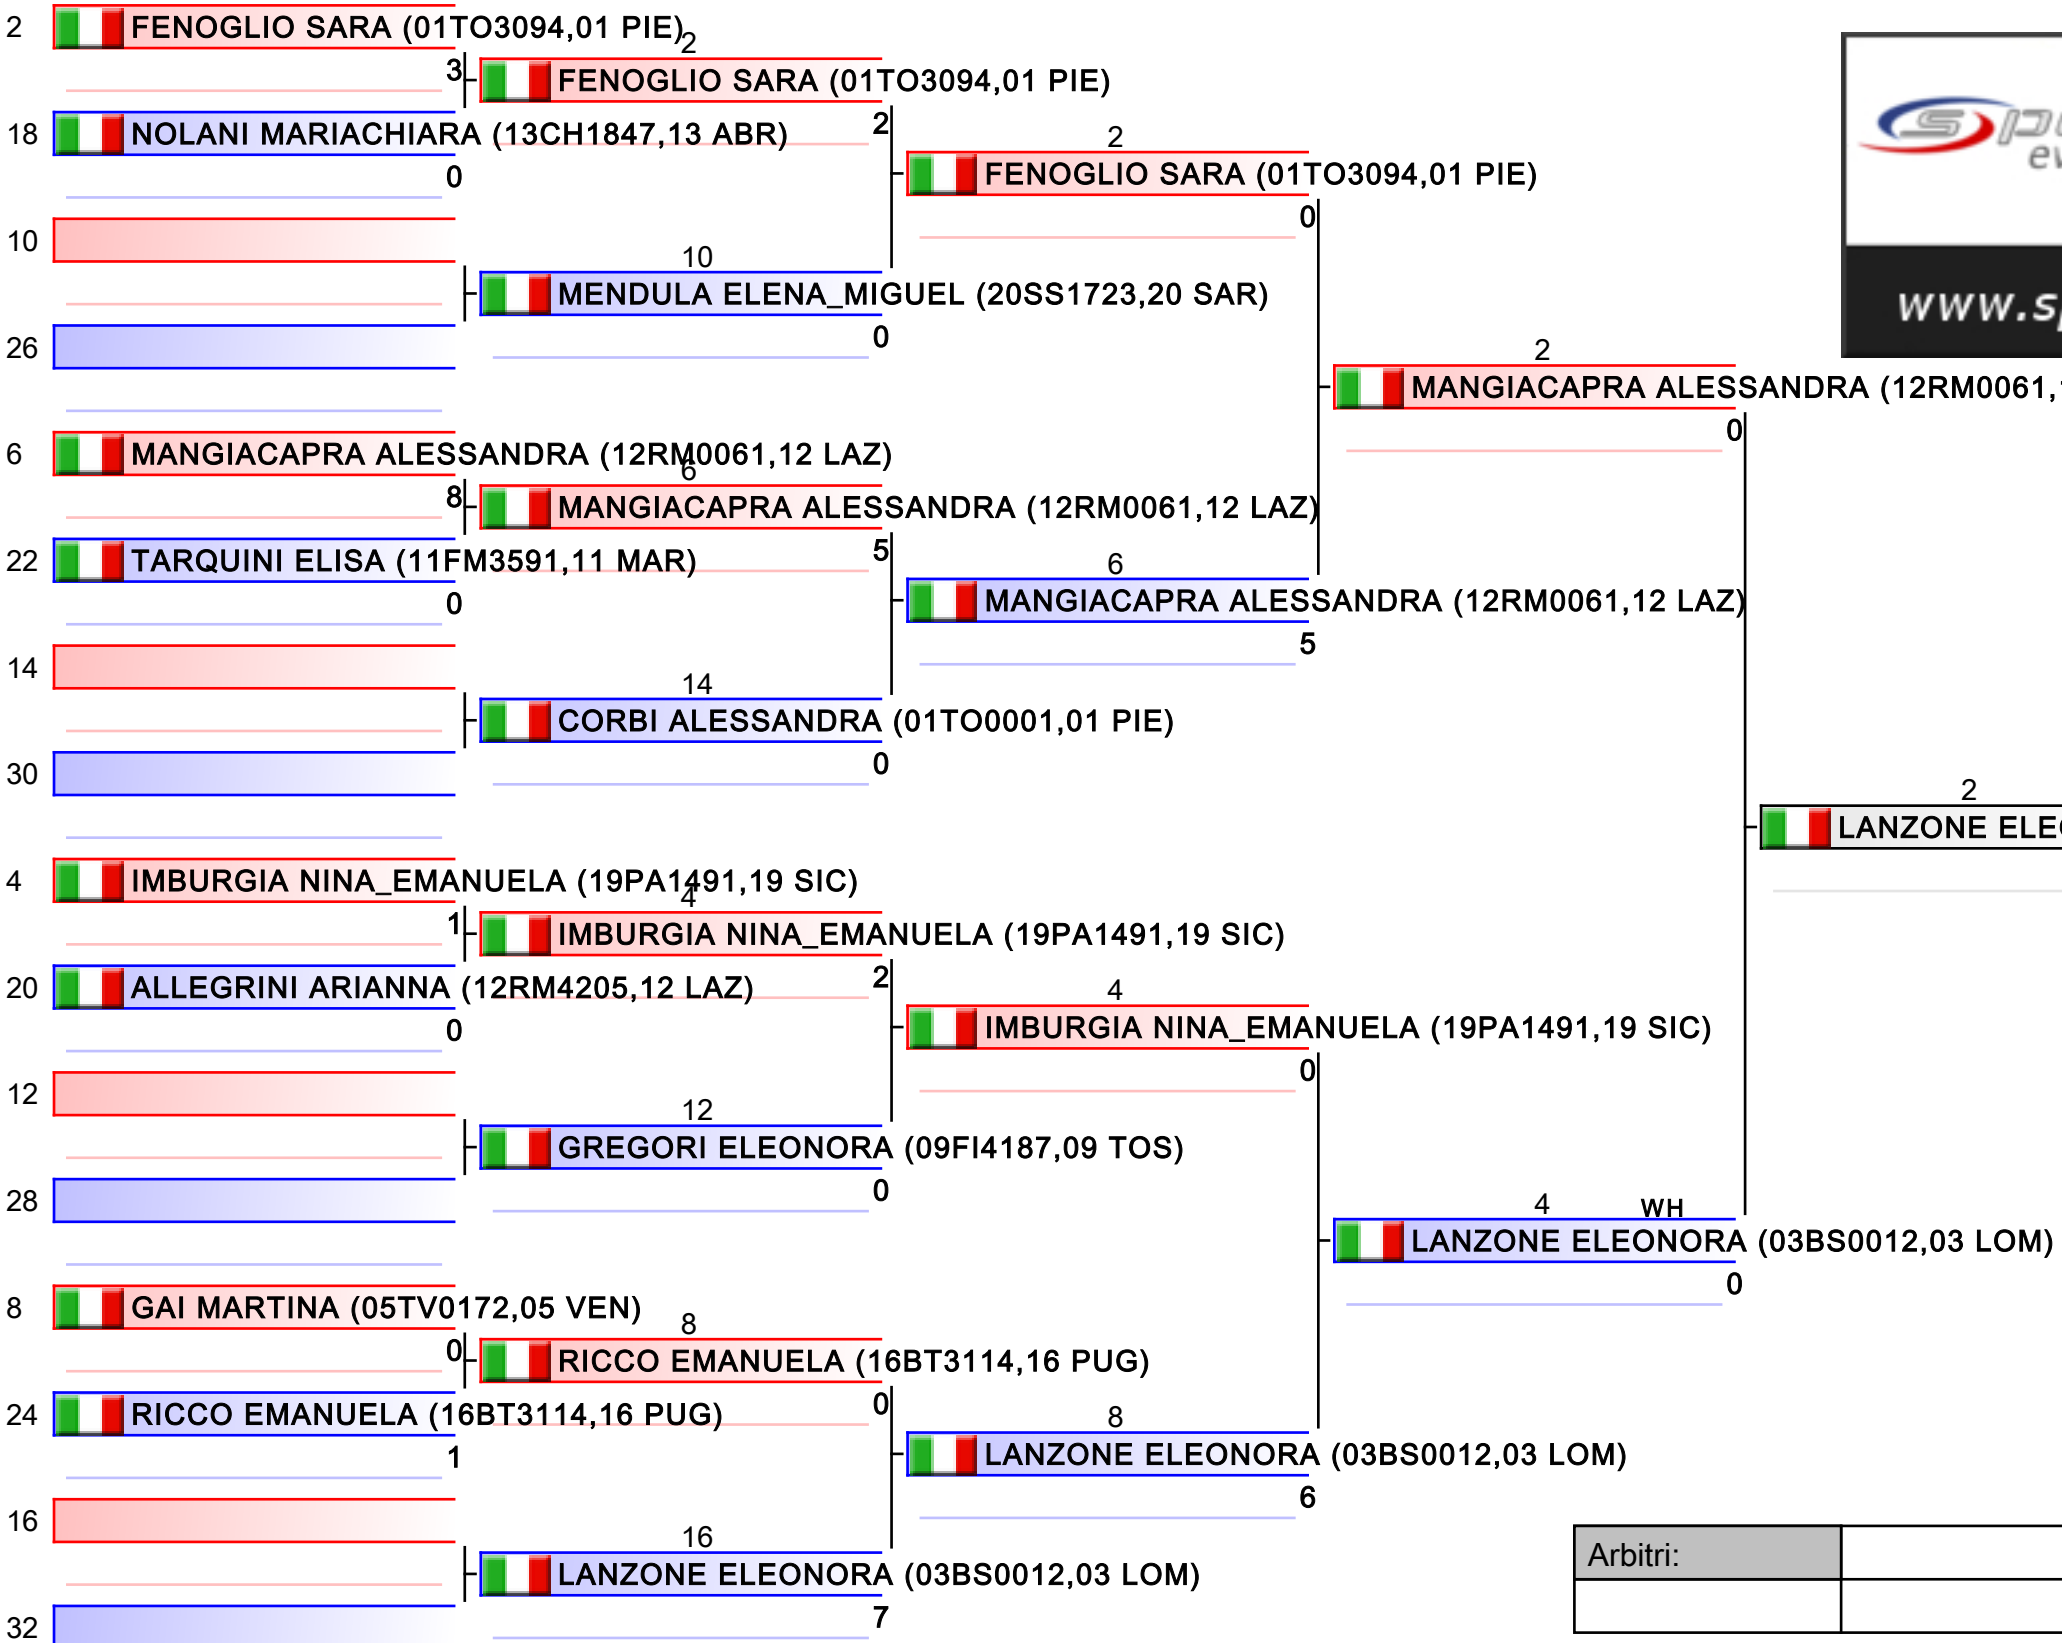

Arbitri:			

SENIORES F KUMITE 50 KG

2019-CAMPIONATO ITALIANO ASSOLUTO KUMITE F, PALAPELLICONE - V.le STAZIONE DI CASTEL FUSANO, LIDO DI OSTIA, ITA

Tatami 2 09:00
Tabelloni - Pool 2/2

1. LALLO VIOLA (12RM0084,12 LAZ)
2. AGUS ASIA (12RM0328,12 LAZ)
3. CAVO CAMILLA (09MS2784,09 TOS)
3. PERFETTO ERMINIA (12RM0061,12 LAZ)
5. SCHICCHI FEDERICA (01TO3094,01 PIE)
5. DONGHI VANESSA (03BS0787,03 LOM)
7. PADUANO ANGELA (15NA2187,15 CAM)
7. MURABITO NICOLE (01TO0036,01 PIE)

Arbitri:			

Seniores F KUMITE 55 Kg

2019-CAMPIONATO ITALIANO ASSOLUTO KUMITE F, PALAPELLICONE - V.le STAZIONE DI CASTEL FUSANO, LIDO DI OSTIA, ITA

Tatami 3 09:00
Tabelloni - Pool 1/2

1. BUSÀ LORENA (12RM0084,12 LAZ)
2. LANZONE ELEONORA (03BS0012,03 LOM)
3. BRUNORI VERONICA (01TO3094,01 PIE)
3. MANGIACAPRA ALESSANDRA (12RM0061,12 LAZ)
5. BROGNERI CINZIA (15SA1180,15 CAM)
5. RICCO EMANUELA (16BT3114,16 PUG)
7. POZZI CHIARA (12RM1604,12 LAZ)
7. IMBURGIA NINA_EMANUELA (19PA1491,19 SIC)

Arbitri:			

Seniores F KUMITE 55 Kg

2019-CAMPIONATO ITALIANO ASSOLUTO KUMITE F, PALAPELLICONE - V.le STAZIONE DI CASTEL FUSANO, LIDO DI OSTIA, ITA

Tatami 4 09:00
Tabelloni - Pool 2/2

- | |
|---------------------------------------------|
| 1. BUSÀ LORENA (12RM0084,12 LAZ) |
| 2. LANZONE ELEONORA (03BS0012,03 LOM) |
| 3. BRUNORI VERONICA (01TO3094,01 PIE) |
| 3. MANGIACAPRA ALESSANDRA (12RM0061,12 LAZ) |
| 5. BROGNERI CINZIA (15SA1180,15 CAM) |
| 5. RICCO EMANUELA (16BT3114,16 PUG) |
| 7. POZZI CHIARA (12RM1604,12 LAZ) |
| 7. IMBURGIA NINA_EMANUELA (19PA1491,19 SIC) |