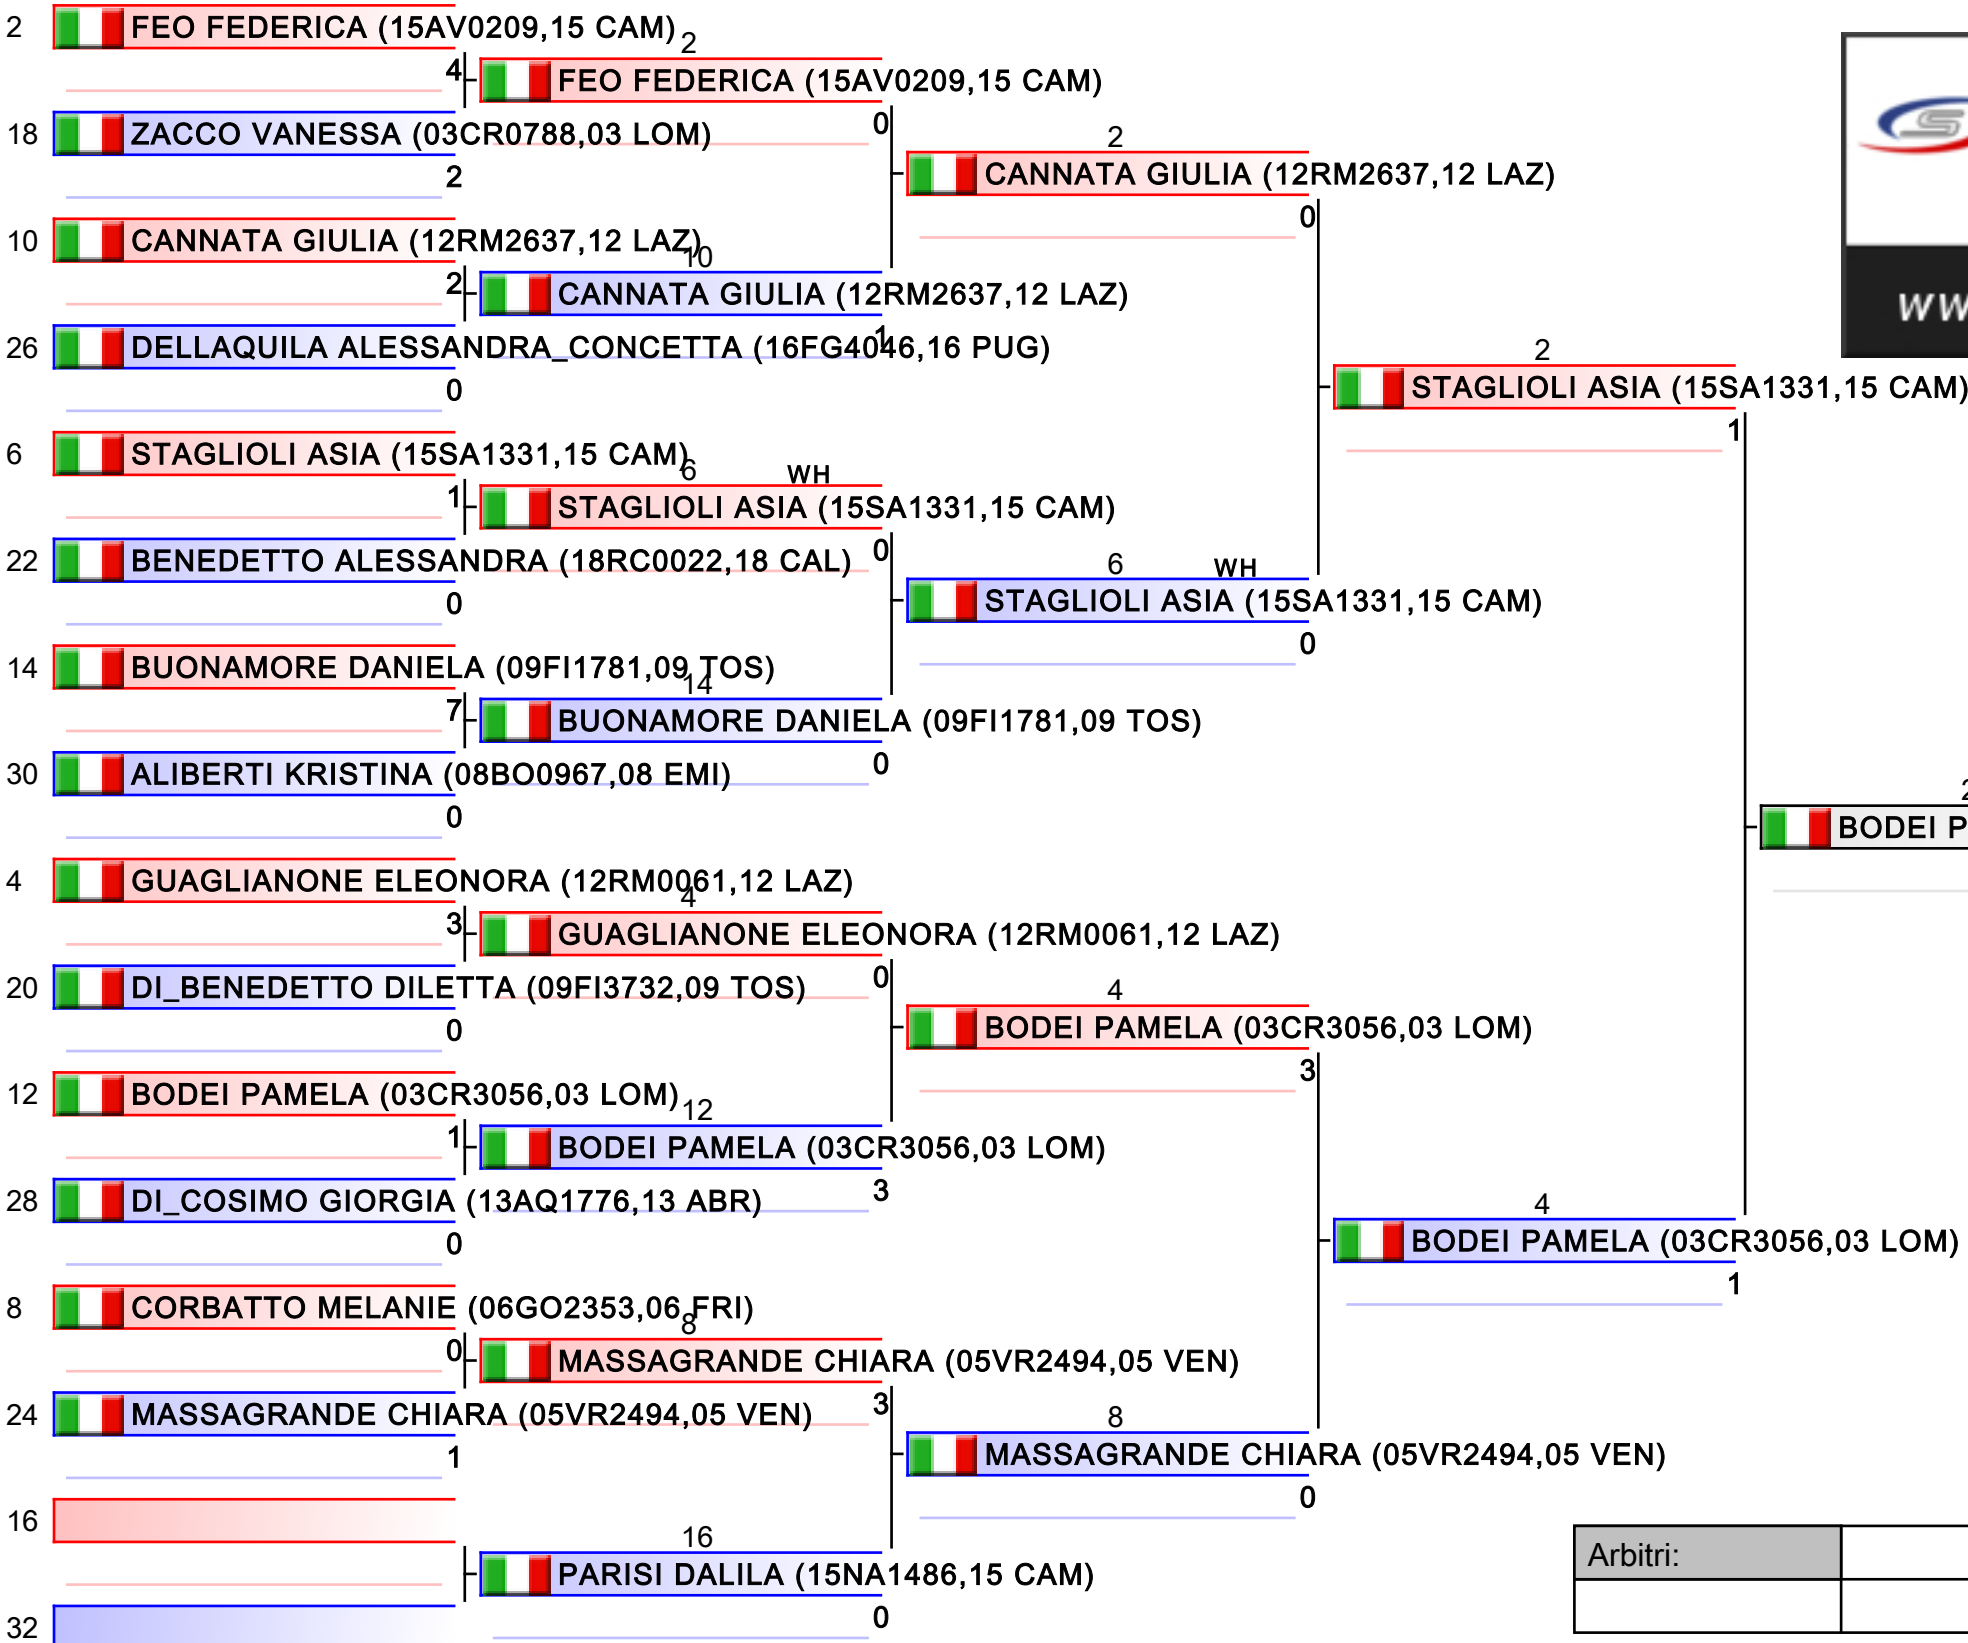

Arbitri:			

Seniores F KUMITE 61 Kg

2019-CAMPIONATO ITALIANO ASSOLUTO KUMITE F, PALAPELLICONE - V.le STAZIONE DI CASTEL FUSANO, LIDO DI OSTIA, ITA

Tatami 1 10:45
Tabelloni - Pool 1/2

1. ANGELUCCI GIULIA (03MI0916,03 LOM)
2. MANCINELLI SYRIA (12RM0061,12 LAZ)
3. CAVALLARO FEDERICA (19SR1219,19 SIC)
3. BROGNERI SARA (15SA1180,15 CAM)
5. MARCELLI VITTORIA (12RM1115,12 LAZ)
5. LAEZZA NUNZIA (15NA1486,15 CAM)
7. FERRO ANTHEA (05TV1934,05 VEN)
7. AUFIERO FRANCESCA (08BO3830,08 EMI)

Arbitri:			

Seniores F KUMITE 61 Kg

2019-CAMPIONATO ITALIANO ASSOLUTO KUMITE F, PALAPELLICONE - V.le STAZIONE DI CASTEL FUSANO, LIDO DI OSTIA, ITA

Tatami 2 10:45
Tabelloni - Pool 2/2

Arbitri:			

Seniores F KUMITE 68 Kg

2019-CAMPIONATO ITALIANO ASSOLUTO KUMITE F, PALAPELLICONE - V.le STAZIONE DI CASTEL FUSANO, LIDO DI OSTIA, ITA

Tatami 3 10:45
Tabelloni - Pool 1/2

1. SEMERARO SILVIA (12RM0134,12 LAZ)
2. BODEI PAMELA (03CR3056,03 LOM)
3. RAMPAZZO SOFIA (05PD1476,05 VEN)
3. STAGLIOLI ASIA (15SA1331,15 CAM)
5. ZIPPOLI MARTA (03BS0012,03 LOM)
5. MASSAGRANDE CHIARA (05VR2494,05 VEN)
7. ASCANI SOFIA (12RM2977,12 LAZ)
7. DI_COSIMO GIORGIA (13AQ1776,13 ABR)

Arbitri:			

Seniores F KUMITE 68 Kg

2019-CAMPIONATO ITALIANO ASSOLUTO KUMITE F, PALAPELLICONE - V.le STAZIONE DI CASTEL FUSANO, LIDO DI OSTIA, ITA

Tatami 4 10:45
Tabelloni - Pool 2/2

- | |
|-----------------------------------------|
| 1. SEMERARO SILVIA (12RM0134,12 LAZ) |
| 2. BODEI PAMELA (03CR3056,03 LOM) |
| 3. RAMPAZZO SOFIA (05PD1476,05 VEN) |
| 3. STAGLIOLI ASIA (15SA1331,15 CAM) |
| 5. ZIPPOLI MARTA (03BS0012,03 LOM) |
| 5. MASSAGRANDE CHIARA (05VR2494,05 VEN) |
| 7. ASCANI SOFIA (12RM2977,12 LAZ) |
| 7. DI_COSIMO GIORGIA (13AQ1776,13 ABR) |