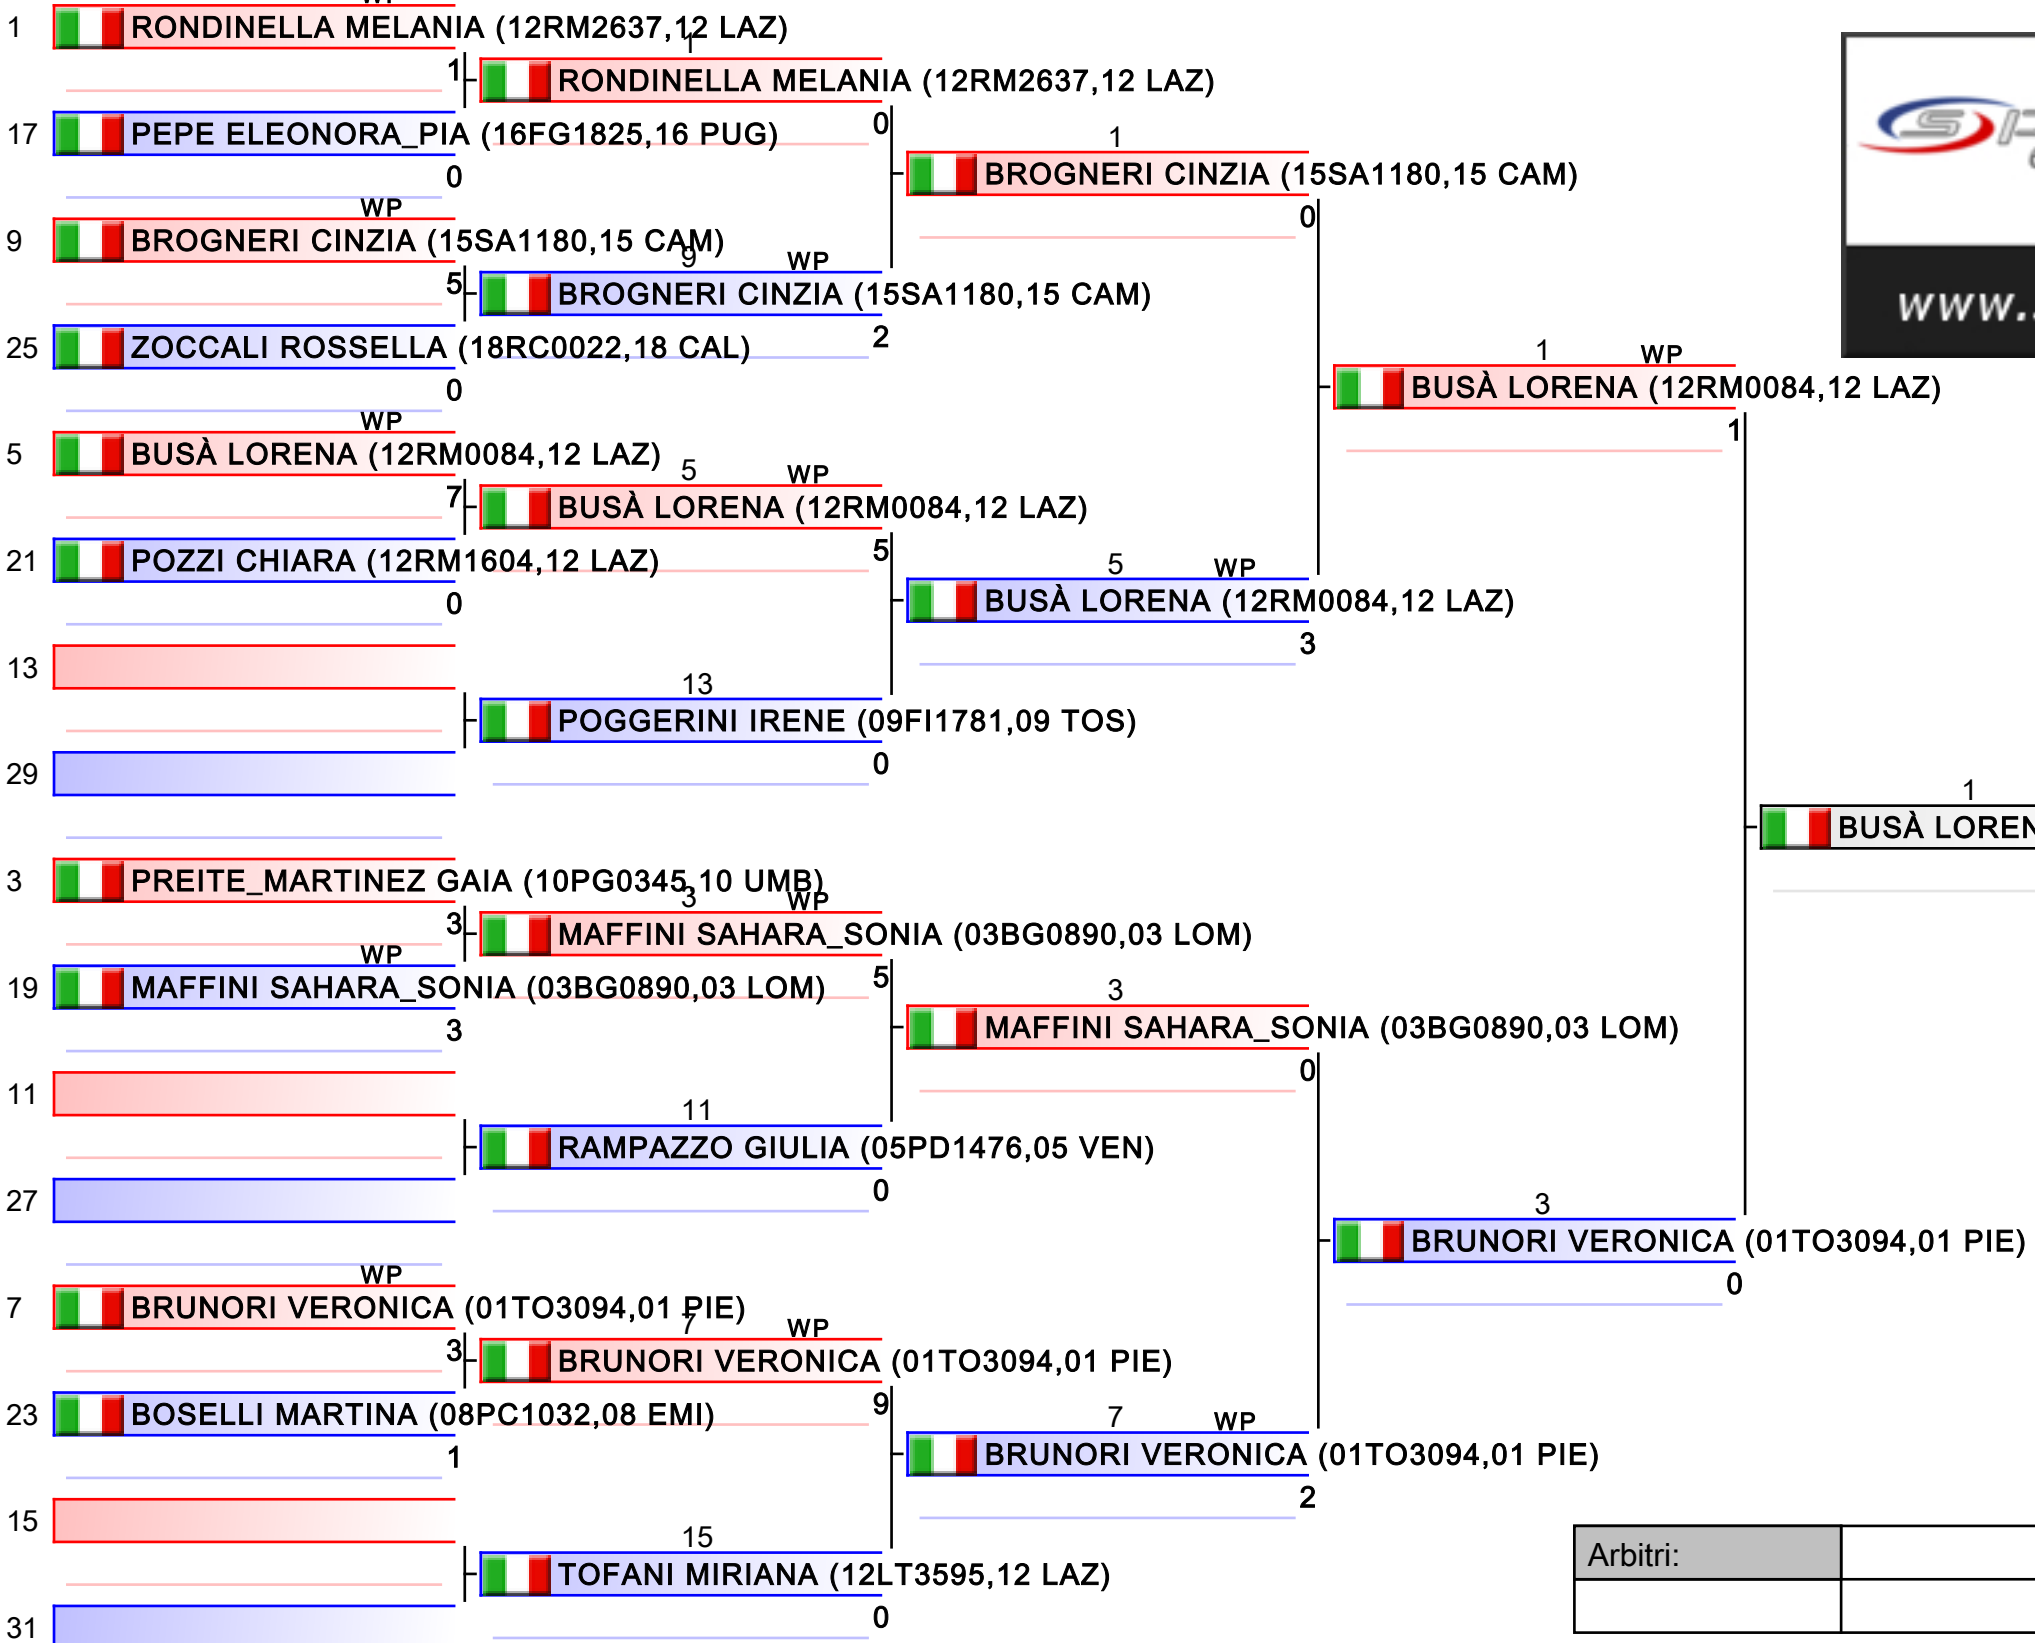

SENIORES F KUMITE 50 KG

2019-CAMPIONATO ITALIANO ASSOLUTO KUMITE F, PALAPELLICONE - V.le STAZIONE DI CASTEL FUSANO, LIDO DI OSTIA, ITA

Tatami 1 09:00
Tabelloni - Pool 1/2

1. LALLO VIOLA (12RM0084,12 LAZ)
2. AGUS ASIA (12RM0328,12 LAZ)
3. CAVO CAMILLA (09MS2784,09 TOS)
3. PERFETTO ERMINIA (12RM0061,12 LAZ)
5. SCHICCHI FEDERICA (01TO3094,01 PIE)
5. DONGHI VANESSA (03BS0787,03 LOM)
7. PADUANO ANGELA (15NA2187,15 CAM)
7. MURABITO NICOLE (01TO0036,01 PIE)

Arbitri:			

SENIORES F KUMITE 50 KG

2019-CAMPIONATO ITALIANO ASSOLUTO KUMITE F, PALAPELLICONE - V.le STAZIONE DI CASTEL FUSANO, LIDO DI OSTIA, ITA

Tatami 2 09:00
Tabelloni - Pool 2/2

1. LALLO VIOLA (12RM0084,12 LAZ)
2. AGUS ASIA (12RM0328,12 LAZ)
3. CAVO CAMILLA (09MS2784,09 TOS)
3. PERFETTO ERMINIA (12RM0061,12 LAZ)
5. SCHICCHI FEDERICA (01TO3094,01 PIE)
5. DONGHI VANESSA (03BS0787,03 LOM)
7. PADUANO ANGELA (15NA2187,15 CAM)
7. MURABITO NICOLE (01TO0036,01 PIE)

Arbitri:			

Seniores F KUMITE 55 Kg

2019-CAMPIONATO ITALIANO ASSOLUTO KUMITE F, PALAPELLICONE - V.le STAZIONE DI CASTEL FUSANO, LIDO DI OSTIA, ITA

Tatami 3 09:00
Tabelloni - Pool 1/2

1. BUSÀ LORENA (12RM0084,12 LAZ)
2. LANZONE ELEONORA (03BS0012,03 LOM)
3. BRUNORI VERONICA (01TO3094,01 PIE)
3. MANGIACAPRA ALESSANDRA (12RM0061,12 LAZ)
5. BROGNERI CINZIA (15SA1180,15 CAM)
5. RICCO EMANUELA (16BT3114,16 PUG)
7. POZZI CHIARA (12RM1604,12 LAZ)
7. IMBURGIA NINA_EMANUELA (19PA1491,19 SIC)