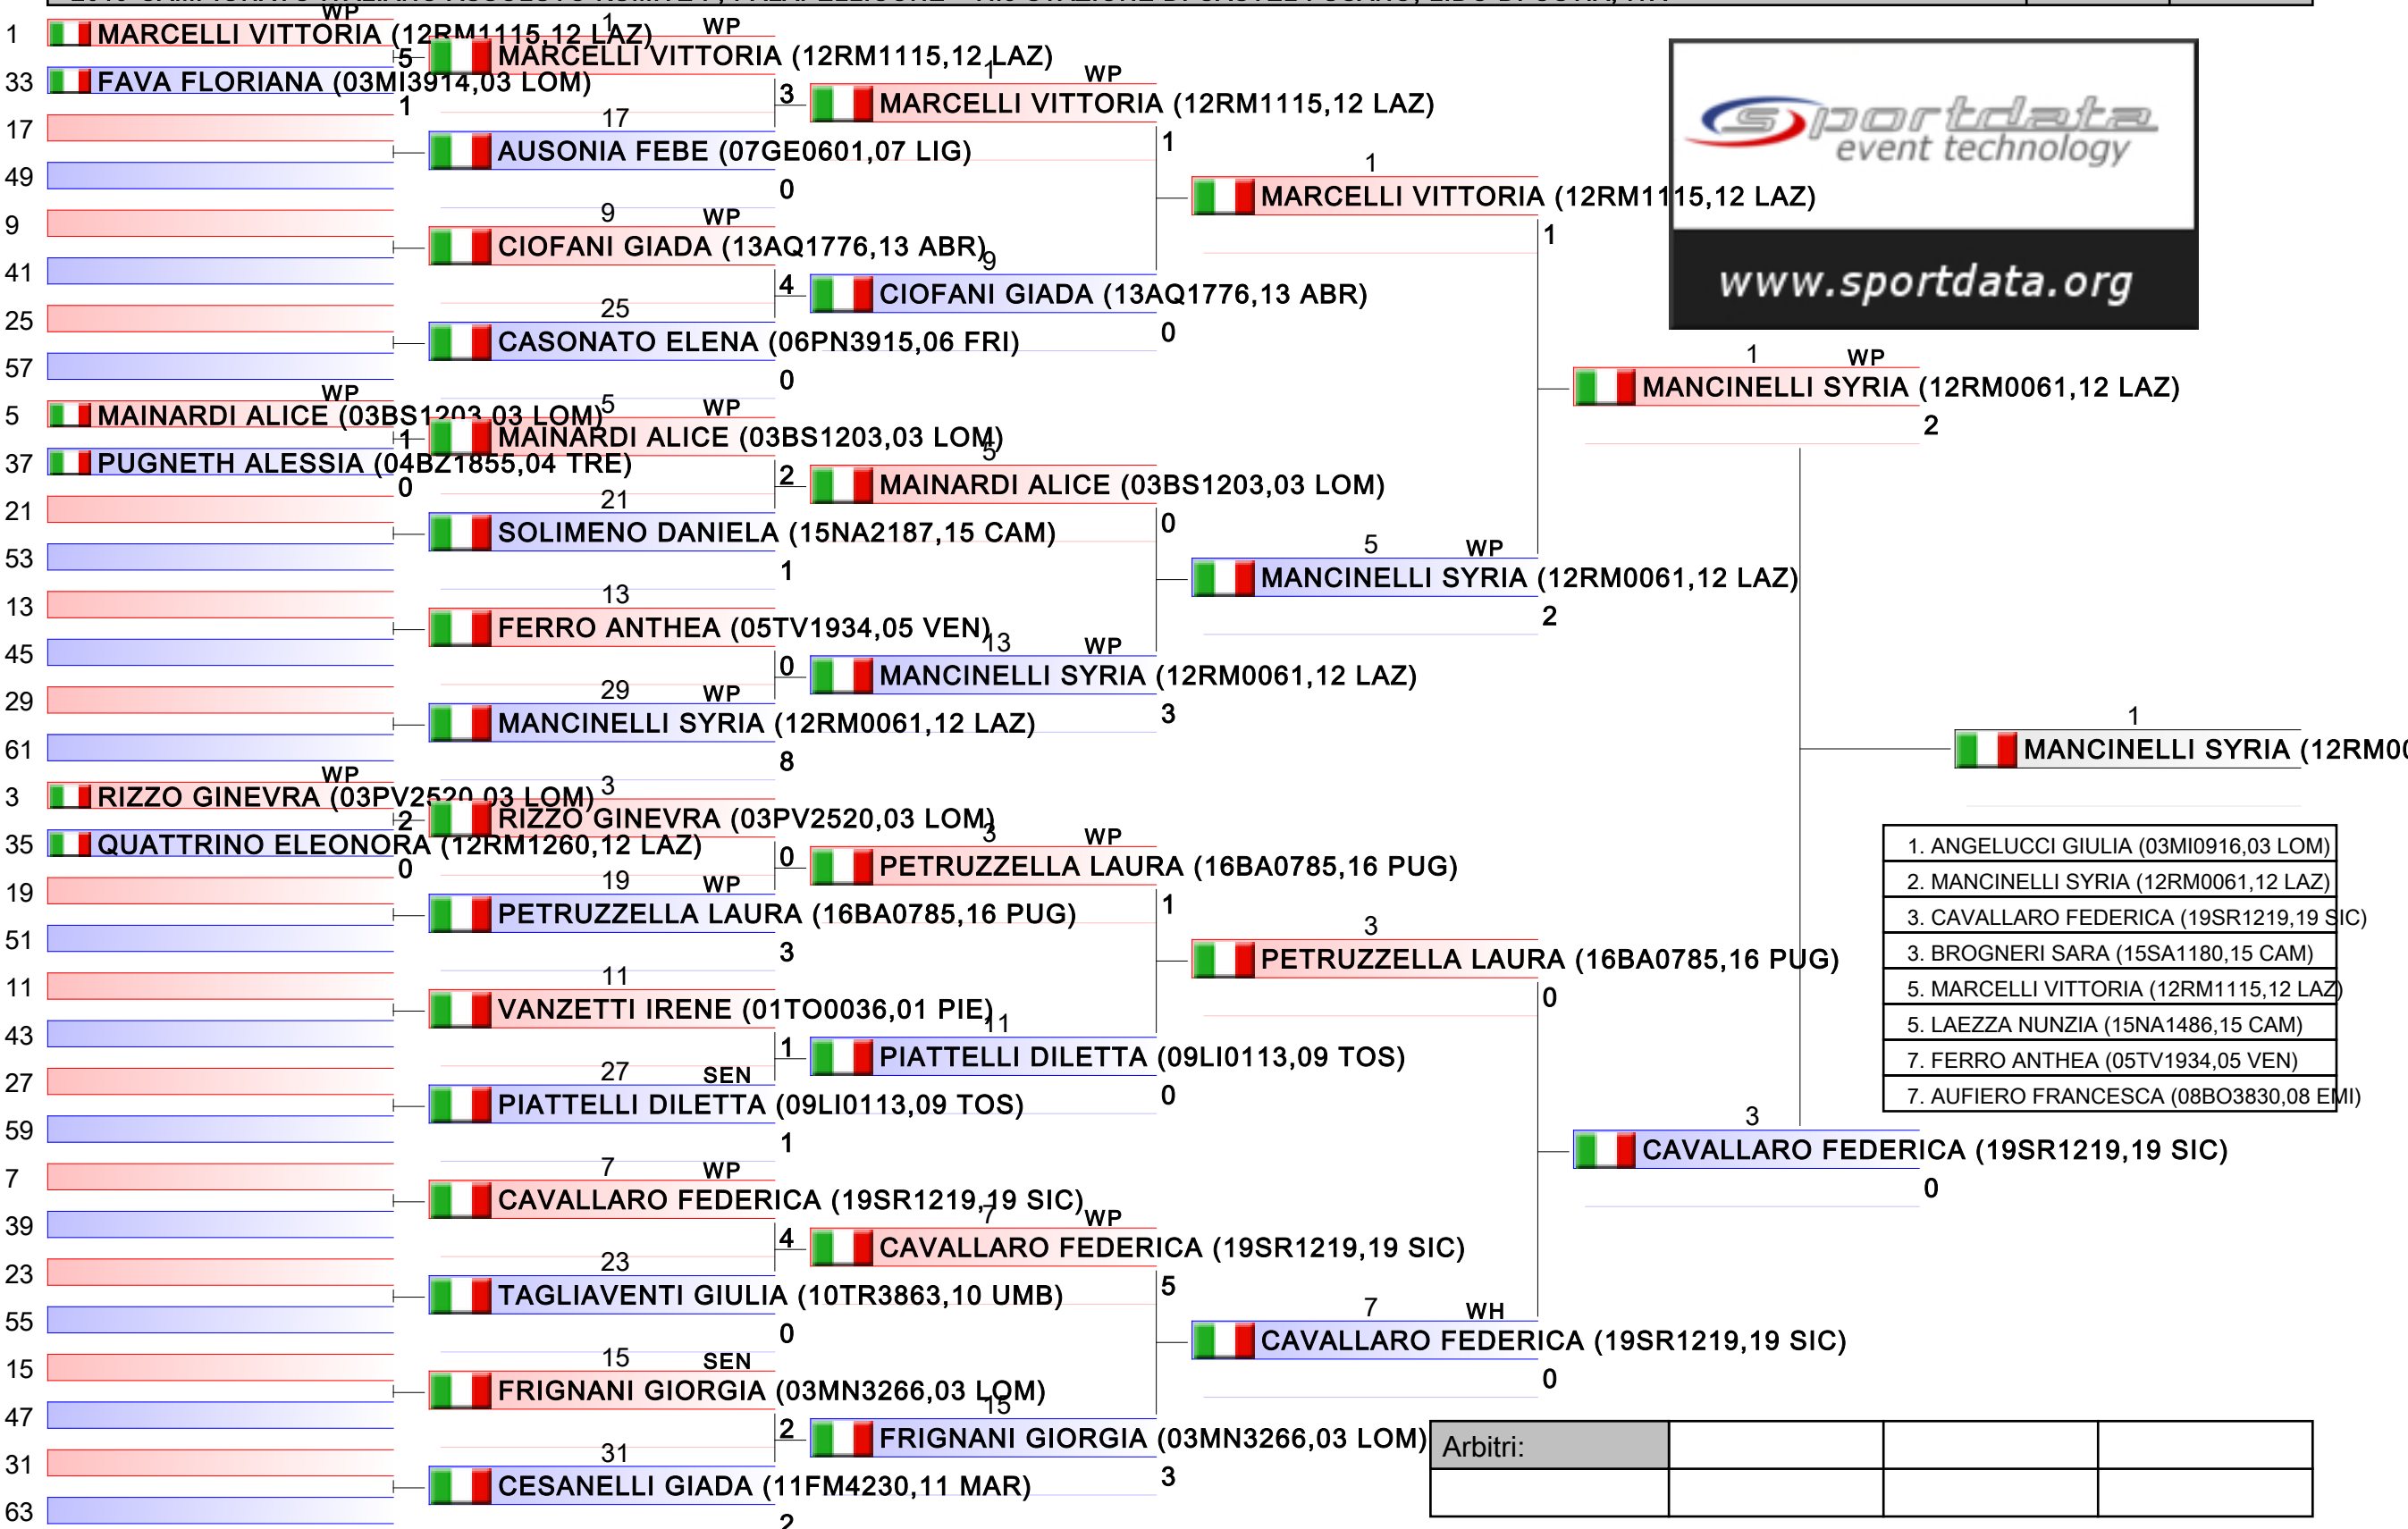

Arbitri:			

Seniores F KUMITE 55 Kg

2019-CAMPIONATO ITALIANO ASSOLUTO KUMITE F, PALAPELLICONE - V.le STAZIONE DI CASTEL FUSANO, LIDO DI OSTIA, ITA

Tatami 3 09:00
Tabelloni - Pool 1/2

1. BUSÀ LORENA (12RM0084,12 LAZ)
2. LANZONE ELEONORA (03BS0012,03 LOM)
3. BRUNORI VERONICA (01TO3094,01 PIE)
3. MANGIACAPRA ALESSANDRA (12RM0061,12 LAZ)
5. BROGNERI CINZIA (15SA1180,15 CAM)
5. RICCO EMANUELA (16BT3114,16 PUG)
7. POZZI CHIARA (12RM1604,12 LAZ)
7. IMBURGIA NINA_EMANUELA (19PA1491,19 SIC)

Arbitri:			

Seniores F KUMITE 55 Kg

2019-CAMPIONATO ITALIANO ASSOLUTO KUMITE F, PALAPELLICONE - V.le STAZIONE DI CASTEL FUSANO, LIDO DI OSTIA, ITA

Tatami 4 09:00
Tabelloni - Pool 2/2

- | |
|---------------------------------------------|
| 1. BUSÀ LORENA (12RM0084,12 LAZ) |
| 2. LANZONE ELEONORA (03BS0012,03 LOM) |
| 3. BRUNORI VERONICA (01TO3094,01 PIE) |
| 3. MANGIACAPRA ALESSANDRA (12RM0061,12 LAZ) |
| 5. BROGNERI CINZIA (15SA1180,15 CAM) |
| 5. RICCO EMANUELA (16BT3114,16 PUG) |
| 7. POZZI CHIARA (12RM1604,12 LAZ) |
| 7. IMBURGIA NINA_EMANUELA (19PA1491,19 SIC) |

Arbitri:			

Seniores F KUMITE 61 Kg

2019-CAMPIONATO ITALIANO ASSOLUTO KUMITE F, PALAPELLICONE - V.le STAZIONE DI CASTEL FUSANO, LIDO DI OSTIA, ITA

Tatami 1 10:45
Tabelloni - Pool 1/2

1. ANGELUCCI GIULIA (03MI0916,03 LOM)
2. MANCINELLI SYRIA (12RM0061,12 LAZ)
3. CAVALLARO FEDERICA (19SR1219,19 SIC)
3. BROGNERI SARA (15SA1180,15 CAM)
5. MARCELLI VITTORIA (12RM1115,12 LAZ)
5. LAEZZA NUNZIA (15NA1486,15 CAM)
7. FERRO ANTHEA (05TV1934,05 VEN)
7. AUFIERO FRANCESCA (08BO3830,08 EMI)