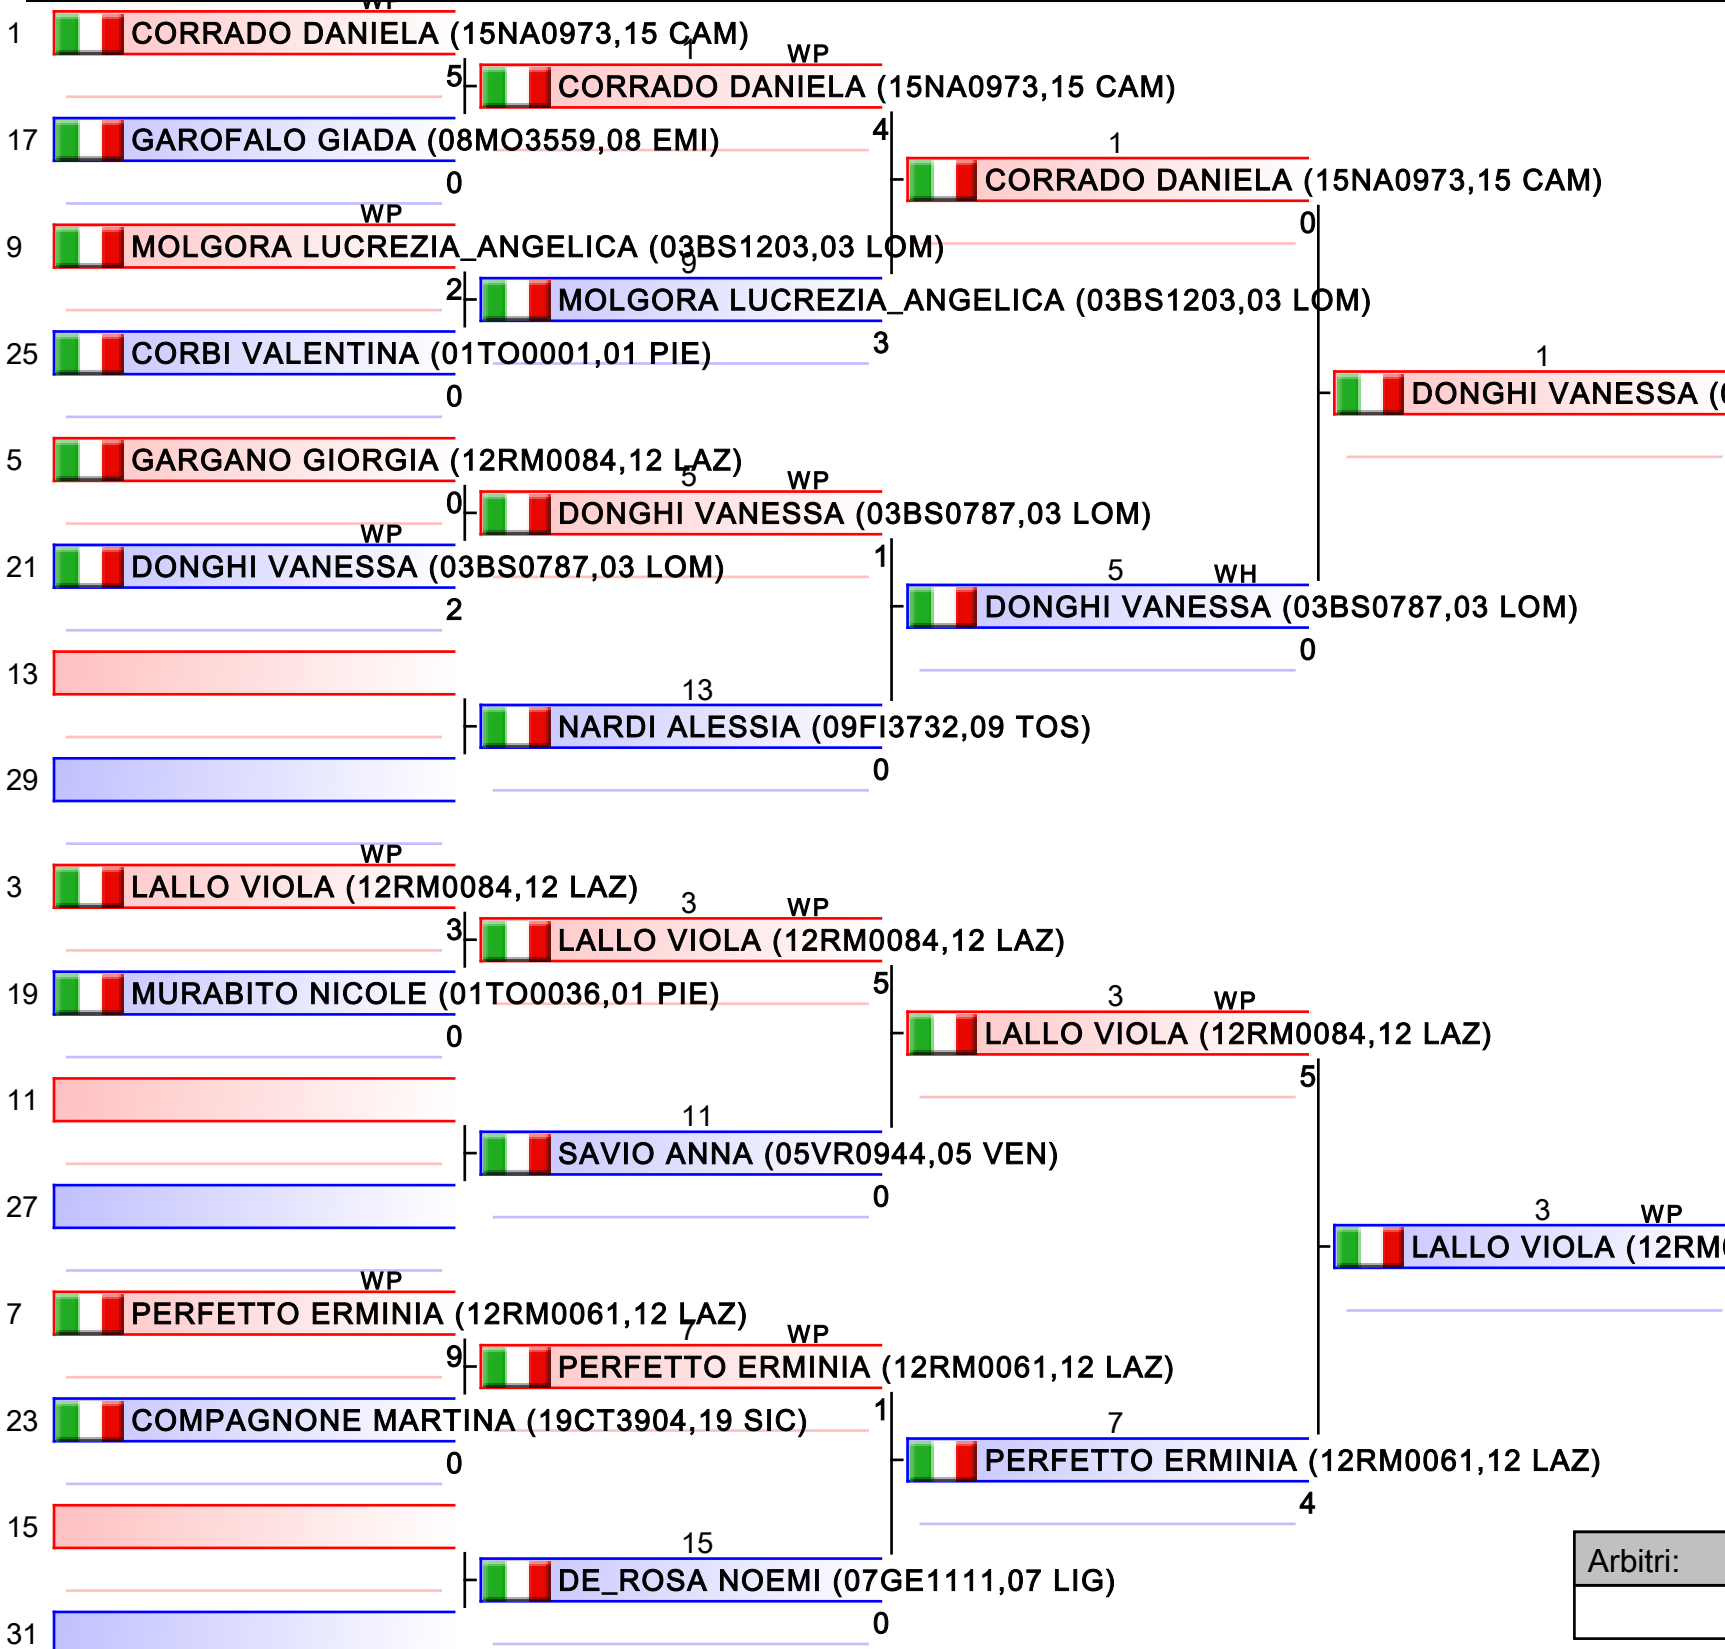

SENIORES F KUMITE 50 KG

2019-CAMPIONATO ITALIANO ASSOLUTO KUMITE F, PALAPELLICONE - V.le STAZIONE DI CASTEL FUSANO, LIDO DI OSTIA, ITA

Tatami 1 09:00
Tabelloni - Pool 1/2

1. LALLO VIOLA (12RM0084,12 LAZ)
2. AGUS ASIA (12RM0328,12 LAZ)
3. CAVO CAMILLA (09MS2784,09 TOS)
3. PERFETTO ERMINIA (12RM0061,12 LAZ)
5. SCHICCHI FEDERICA (01TO3094,01 PIE)
5. DONGHI VANESSA (03BS0787,03 LOM)
7. PADUANO ANGELA (15NA2187,15 CAM)
7. MURABITO NICOLE (01TO0036,01 PIE)

Arbitri:			

SENIORES F KUMITE 50 KG

2019-CAMPIONATO ITALIANO ASSOLUTO KUMITE F, PALAPELLICONE - V.le STAZIONE DI CASTEL FUSANO, LIDO DI OSTIA, ITA

Tatami 2 09:00
Tabelloni - Pool 2/2

1. LALLO VIOLA (12RM0084,12 LAZ)
2. AGUS ASIA (12RM0328,12 LAZ)
3. CAVO CAMILLA (09MS2784,09 TOS)
3. PERFETTO ERMINIA (12RM0061,12 LAZ)
5. SCHICCHI FEDERICA (01TO3094,01 PIE)
5. DONGHI VANESSA (03BS0787,03 LOM)
7. PADUANO ANGELA (15NA2187,15 CAM)
7. MURABITO NICOLE (01TO0036,01 PIE)

Arbitri:			

Seniores F KUMITE 55 Kg

2019-CAMPIONATO ITALIANO ASSOLUTO KUMITE F, PALAPELLICONE - V.le STAZIONE DI CASTEL FUSANO, LIDO DI OSTIA, ITA

Tatami 3 09:00
Tabelloni - Pool 1/2

1. BUSÀ LORENA (12RM0084,12 LAZ)
2. LANZONE ELEONORA (03BS0012,03 LOM)
3. BRUNORI VERONICA (01TO3094,01 PIE)
3. MANGIACAPRA ALESSANDRA (12RM0061,12 LAZ)
5. BROGNERI CINZIA (15SA1180,15 CAM)
5. RICCO EMANUELA (16BT3114,16 PUG)
7. POZZI CHIARA (12RM1604,12 LAZ)
7. IMBURGIA NINA_EMANUELA (19PA1491,19 SIC)

Arbitri:			

Seniores F KUMITE 61 Kg

2019-CAMPIONATO ITALIANO ASSOLUTO KUMITE F, PALAPELLICONE - V.le STAZIONE DI CASTEL FUSANO, LIDO DI OSTIA, ITA

Tatami 1 10:45
Tabelloni - Pool 1/2

1. ANGELUCCI GIULIA (03MI0916,03 LOM)
2. MANCINELLI SYRIA (12RM0061,12 LAZ)
3. CAVALLARO FEDERICA (19SR1219,19 SIC)
3. BROGNERI SARA (15SA1180,15 CAM)
5. MARCELLI VITTORIA (12RM1115,12 LAZ)
5. LAEZZA NUNZIA (15NA1486,15 CAM)
7. FERRO ANTHEA (05TV1934,05 VEN)
7. AUFIERO FRANCESCA (08BO3830,08 EMI)