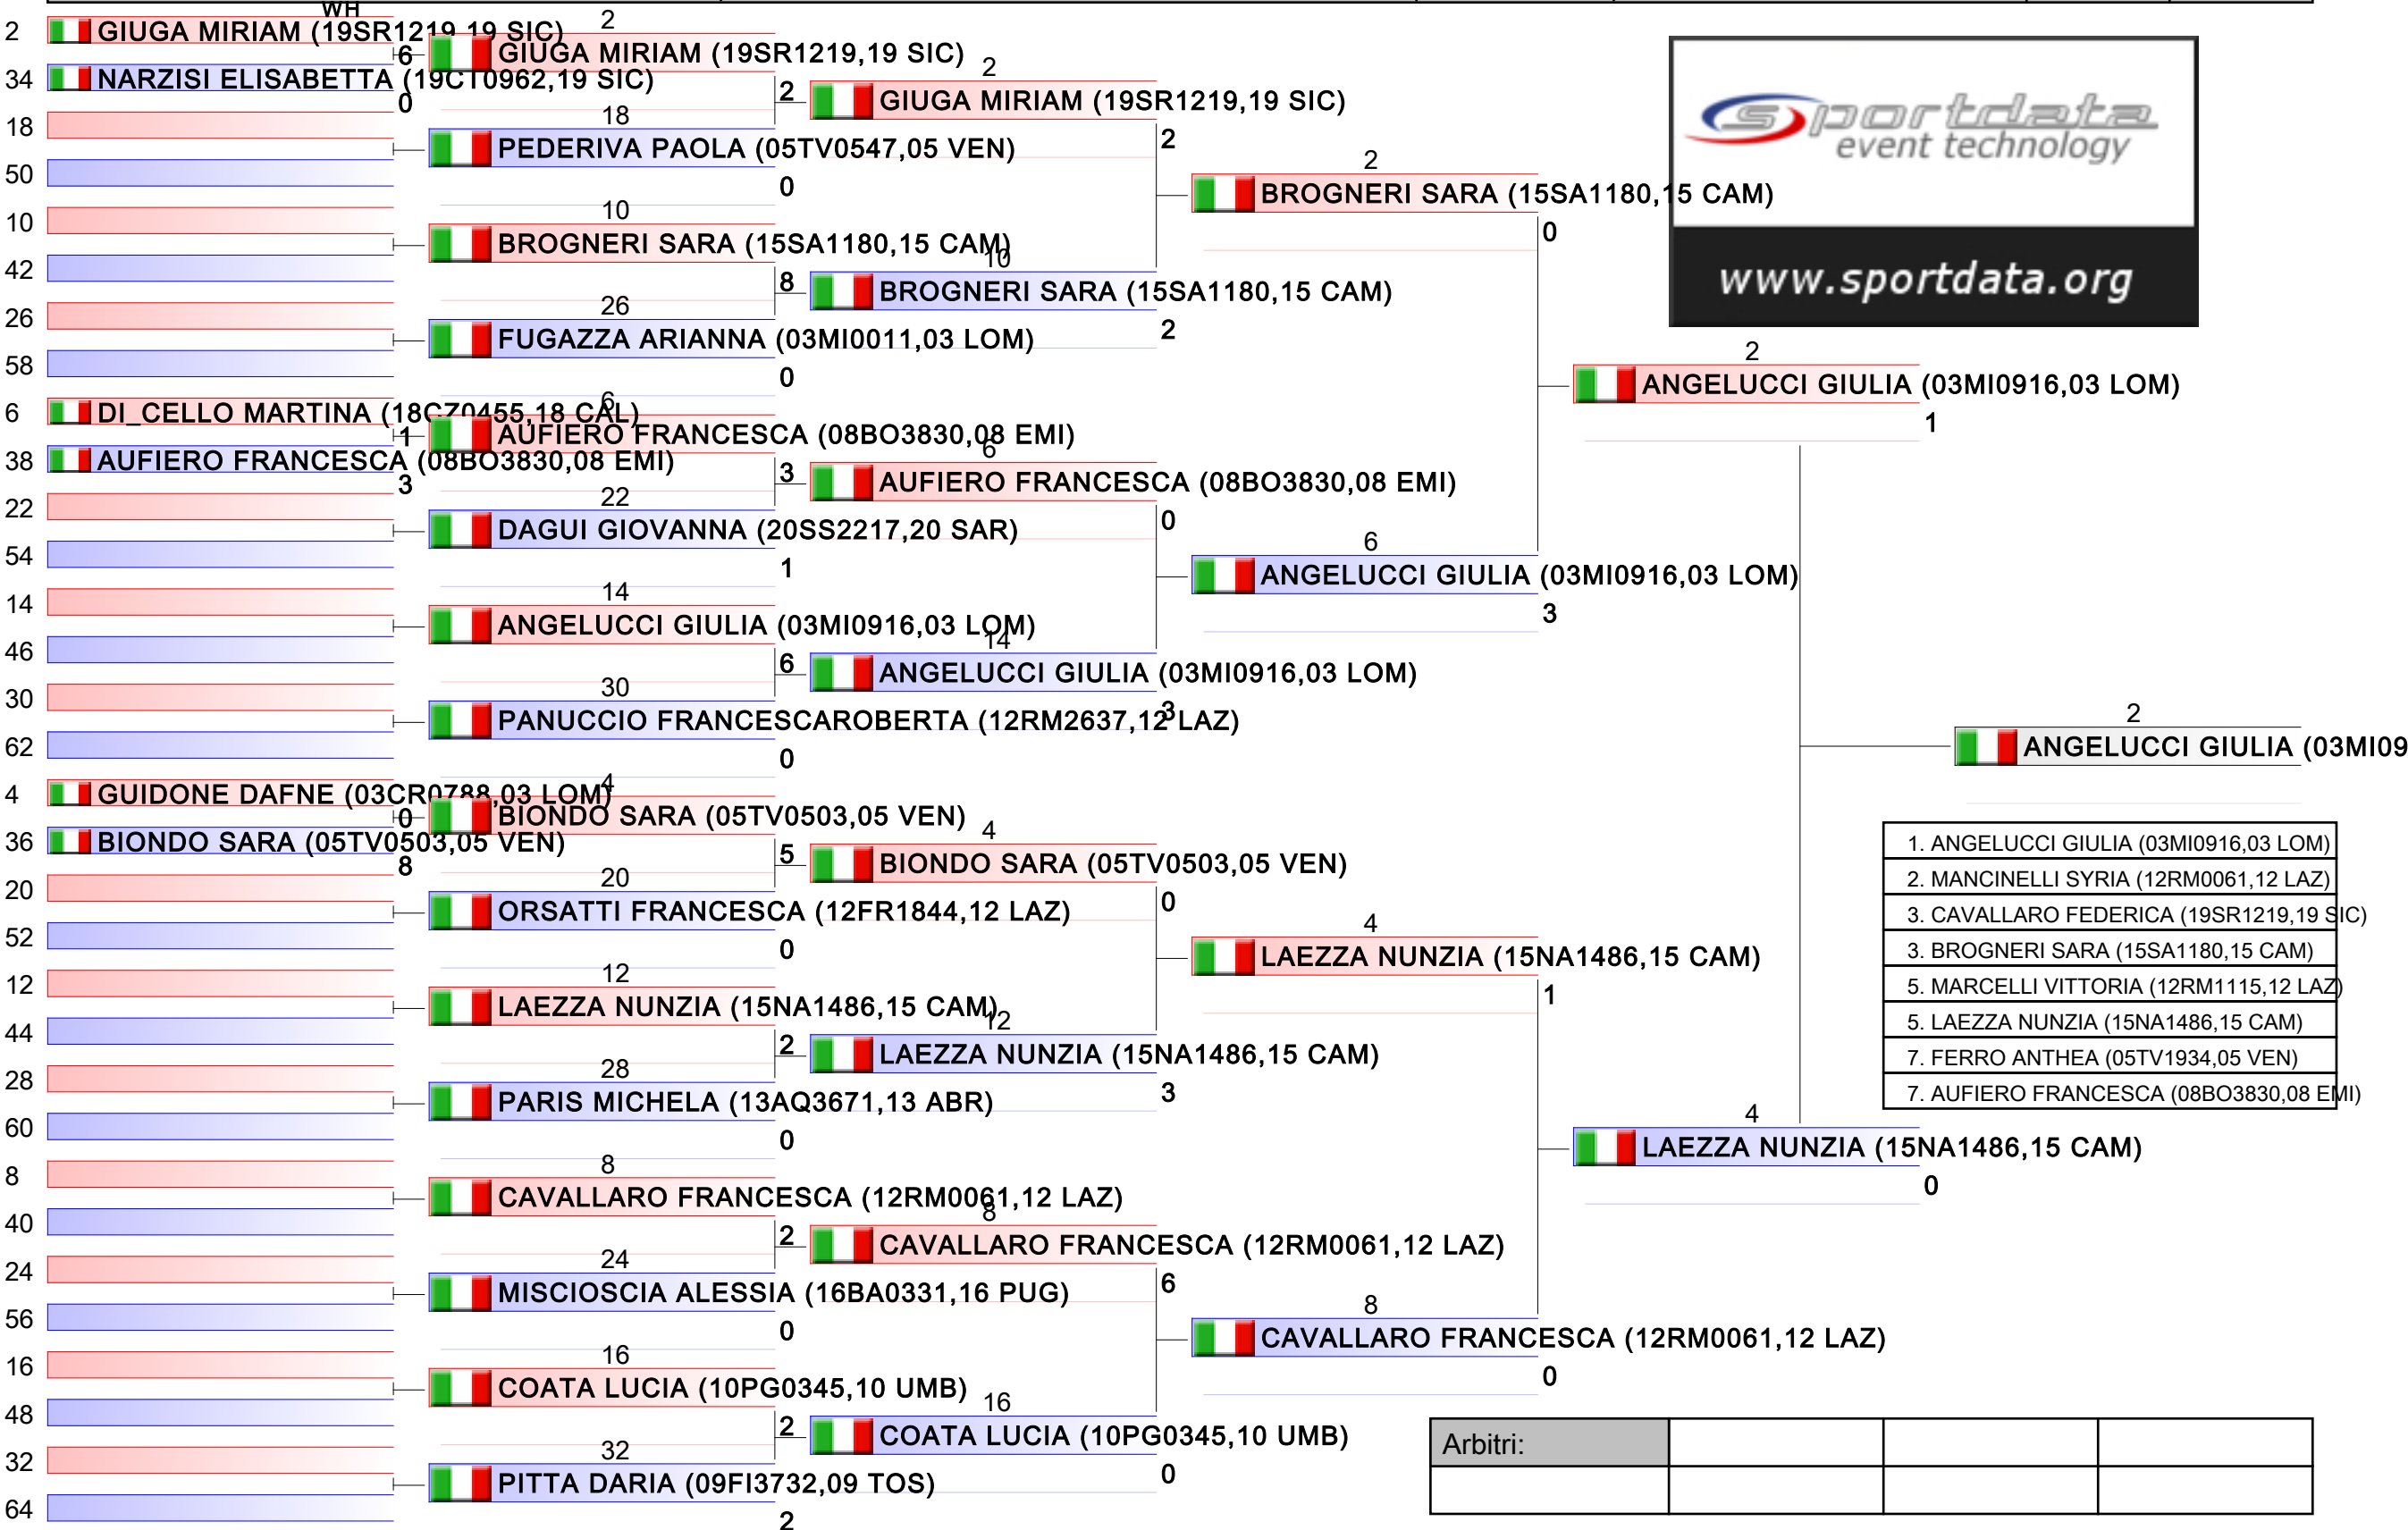

Seniores F KUMITE 61 Kg

2019-CAMPIONATO ITALIANO ASSOLUTO KUMITE F, PALAPELLICONE - V.le STAZIONE DI CASTEL FUSANO, LIDO DI OSTIA, ITA

Tatami 2 10:45
Tabelloni - Pool 2/2

Arbitri: