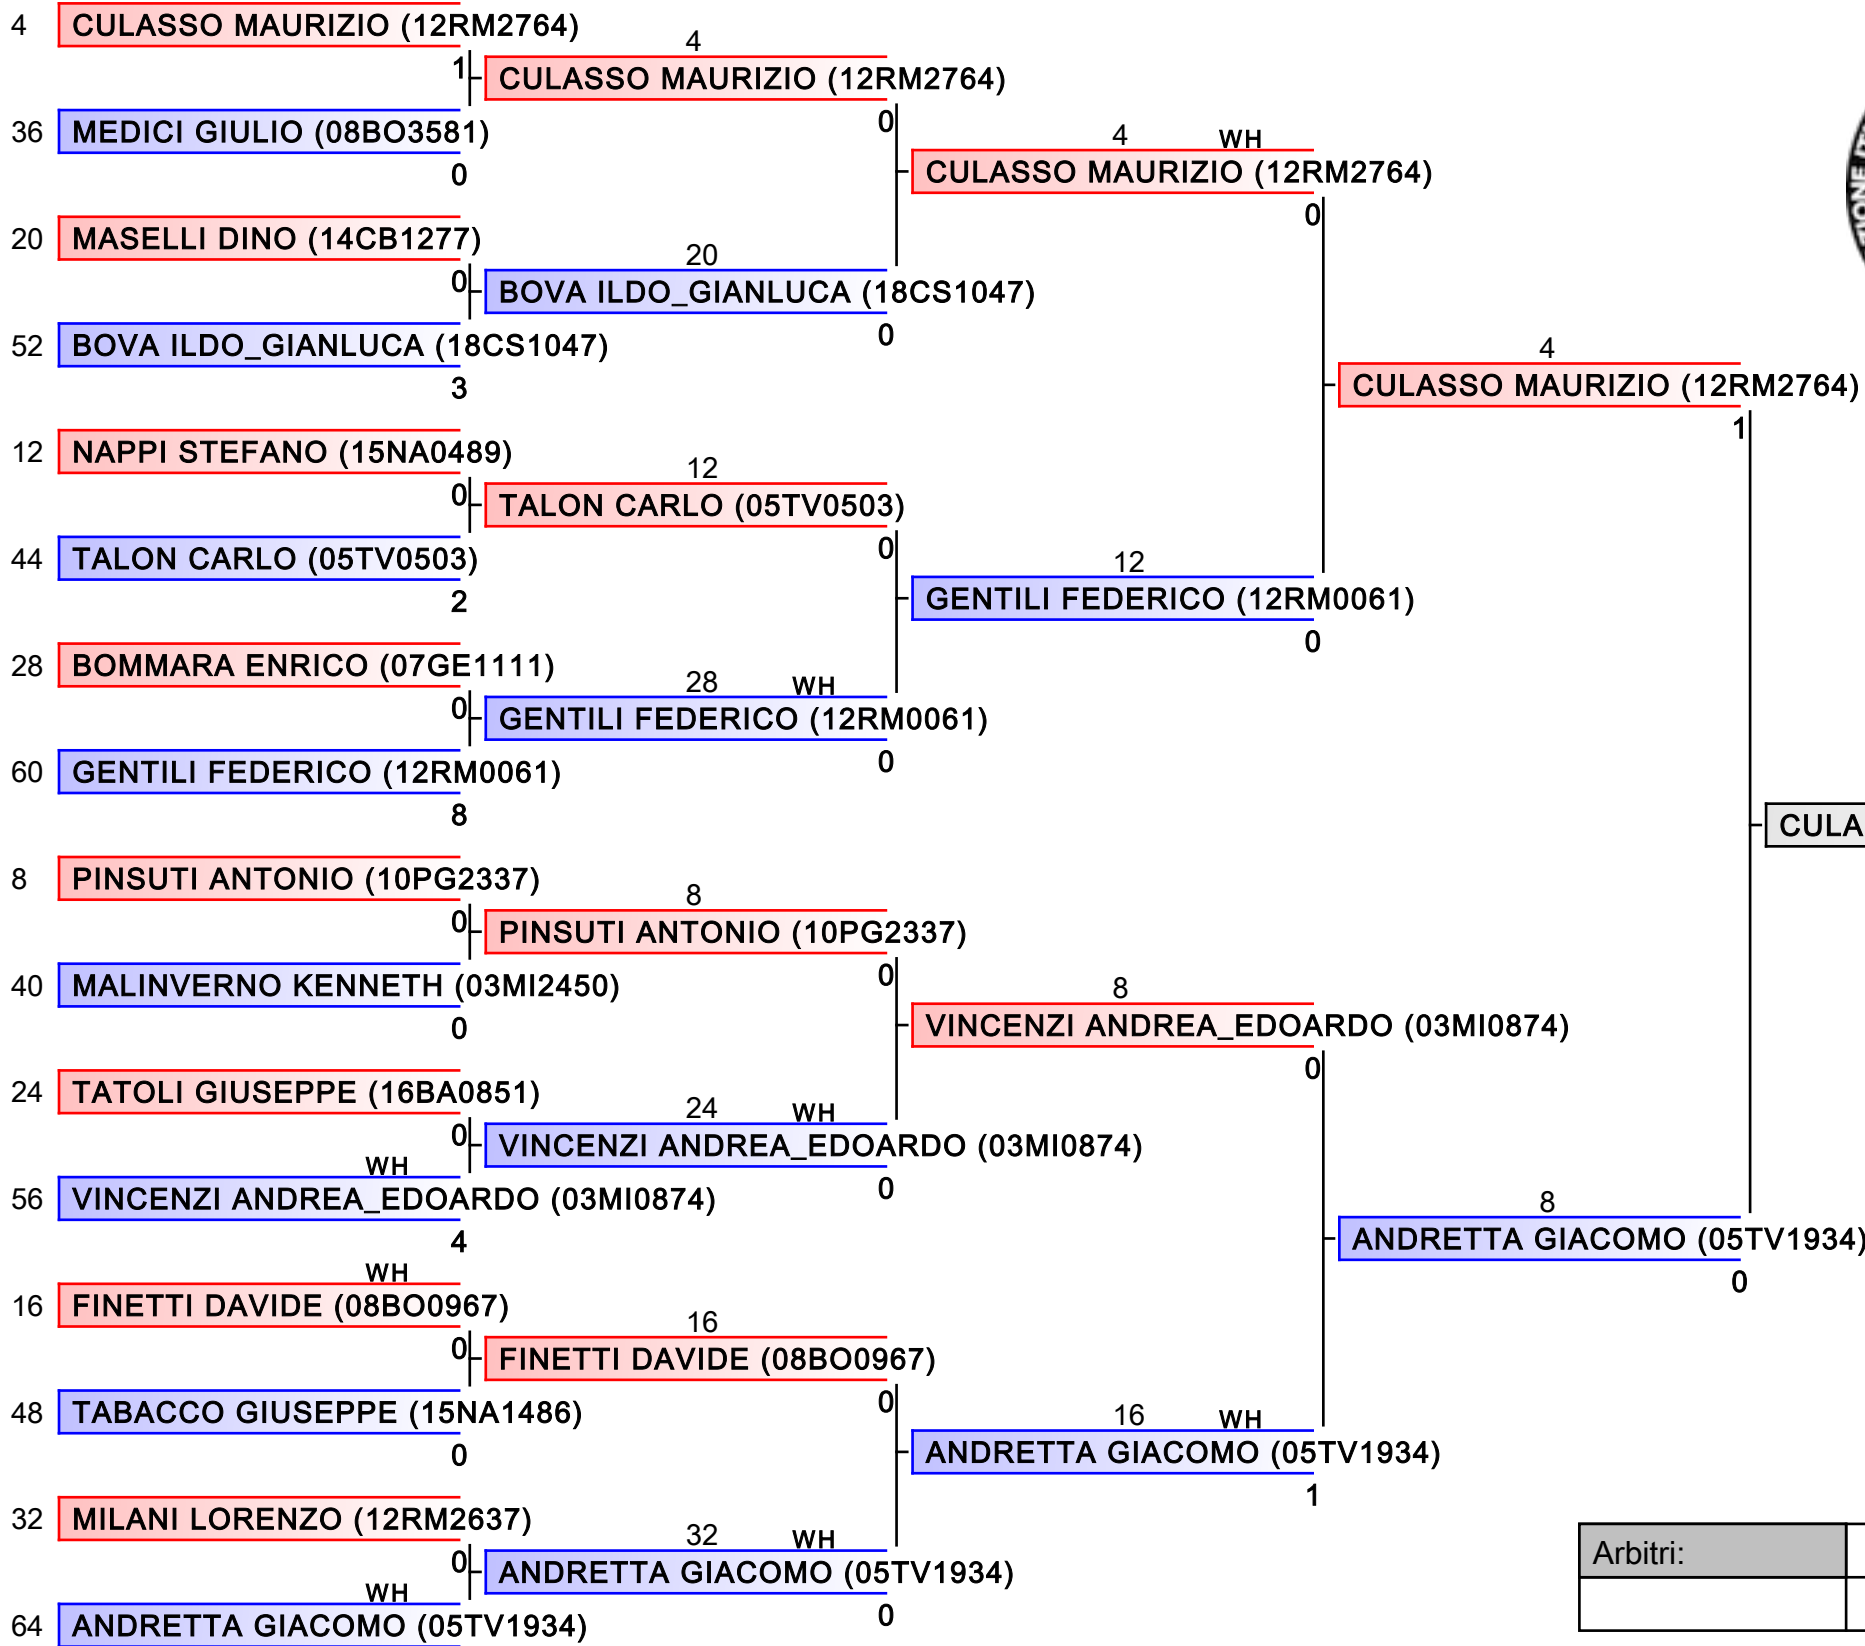

Ring 4 12:40
Tabelloni - Pool 4/4

1. DE_VIVO GIANLUCA (15SA1180)
2. CARTELLI GIUSEPPE (19SR1219)
3. CULASSO MAURIZIO (12RM2764)
3. SERINO SALVATORE (15NA1862)
5. DERCHIA FEDERICO (05VR1204)
5. GIULIANI MICHELE (12RM0122)
7. FREZZA DIMITRI (10TR3444)
7. AMITRANO ALFREDO (15NA3857)