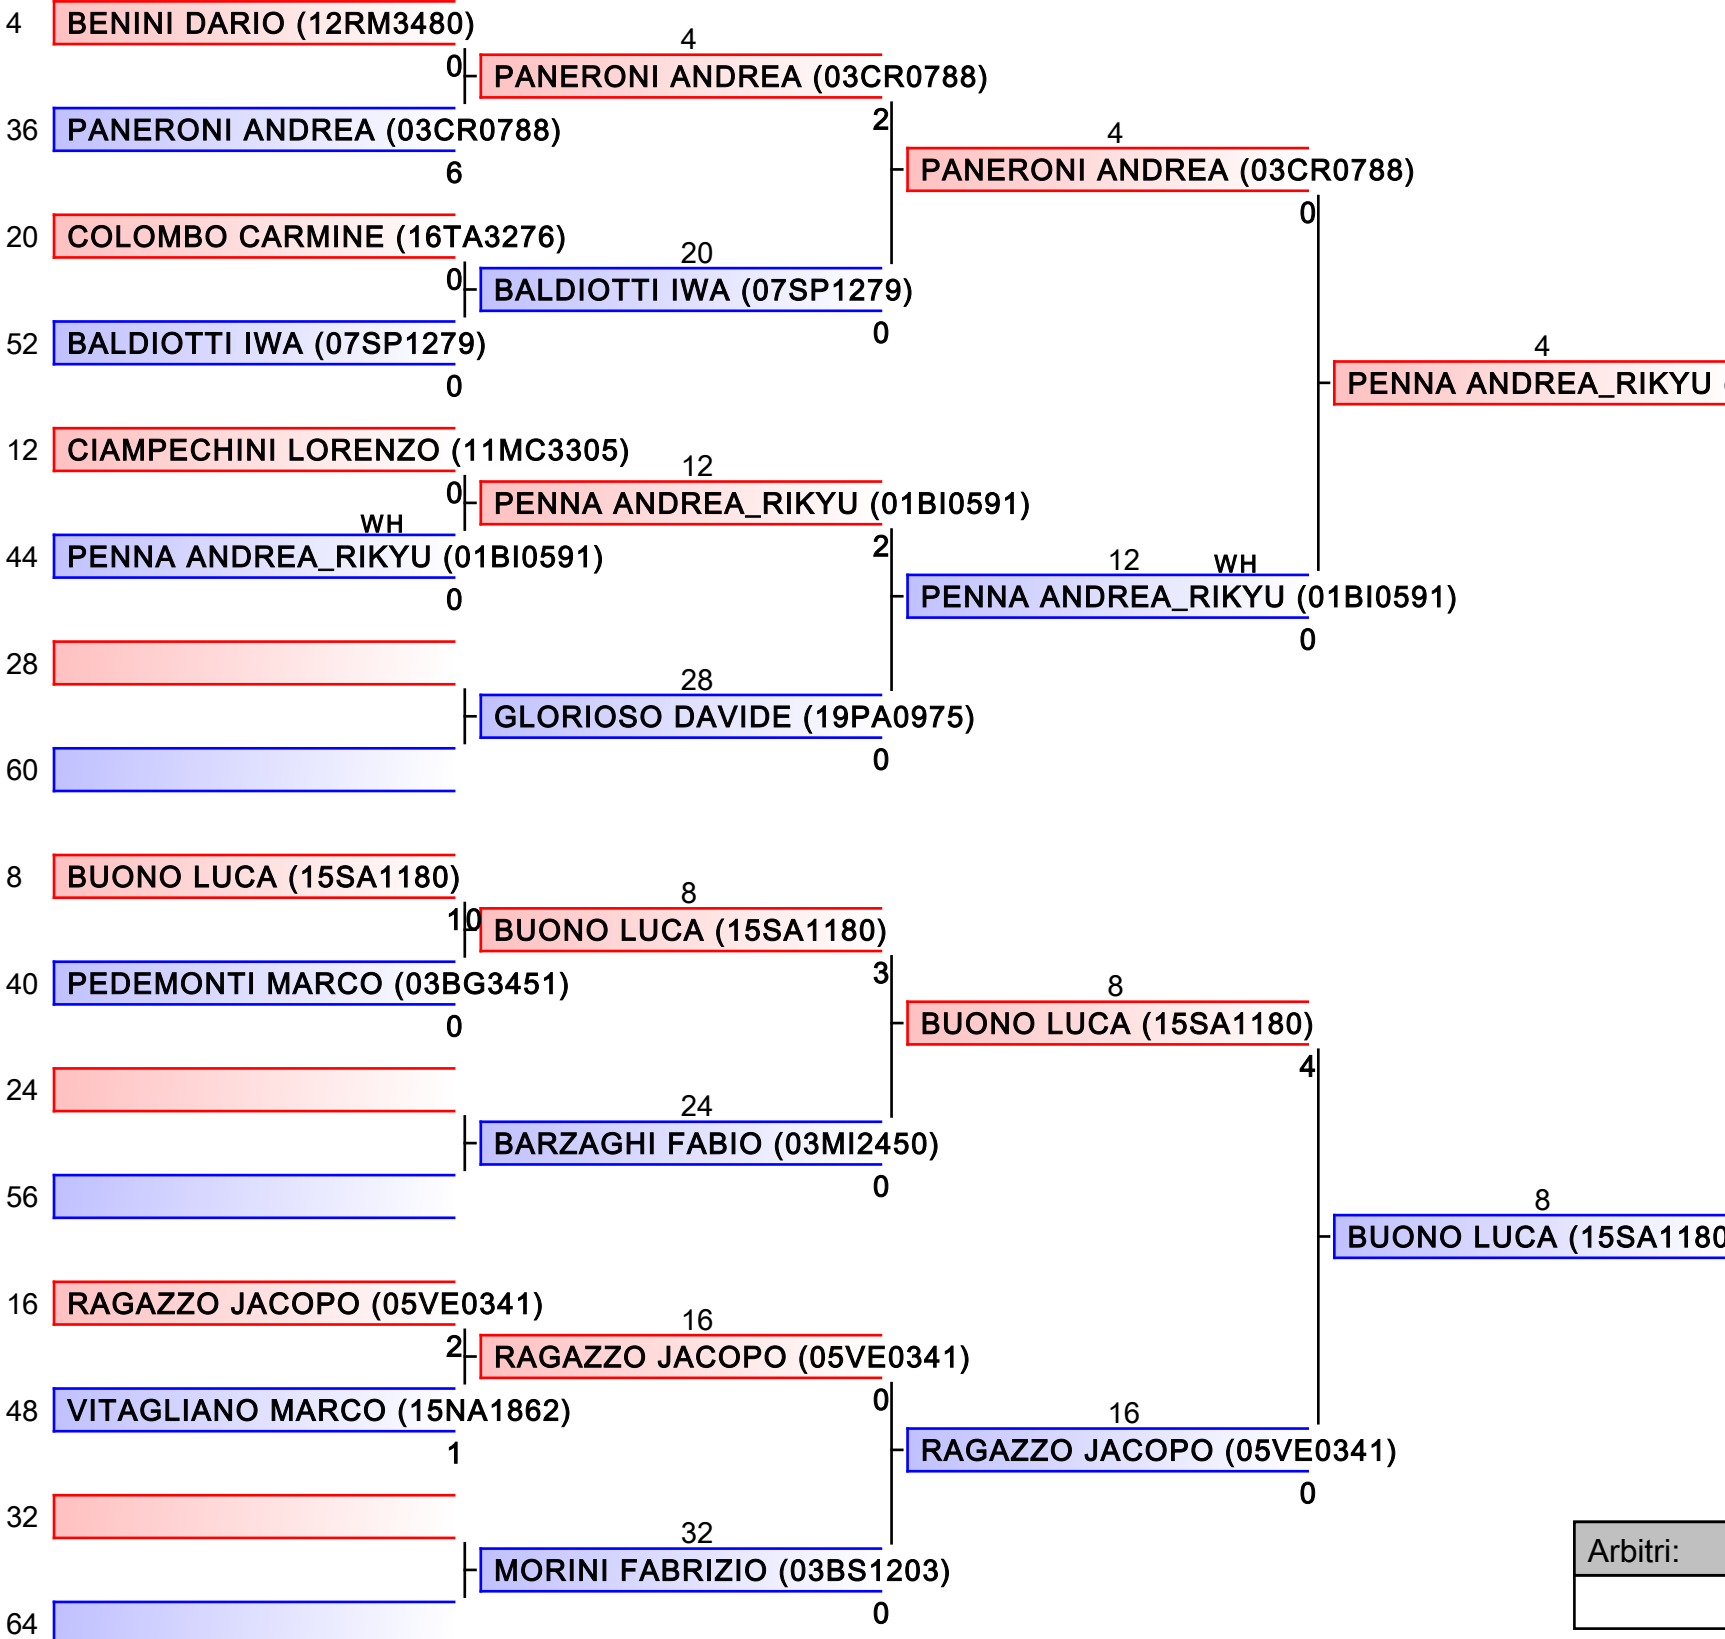

Ring 4 12:40
Tabelloni - Pool 4/4

1. DE_VIVO GIANLUCA (15SA1180)
2. CARTELLI GIUSEPPE (19SR1219)
3. CULASSO MAURIZIO (12RM2764)
3. SERINO SALVATORE (15NA1862)
5. DERCHIA FEDERICO (05VR1204)
5. GIULIANI MICHELE (12RM0122)
7. FREZZA DIMITRI (10TR3444)
7. AMITRANO ALFREDO (15NA3857)

Arbitri:			

Seniores M KUMITE 84 Kg

2017-CAMPIONATO ITALIANO ASSOLUTO KUMITE MASCHILE, V.le STAZIONE DI CASTEL FUSANO, LIDO DI OSTIA, ITA

Ring 2 17:35
Tabelloni - Pool 2/4

1. TESORO GIUSEPPE (15NA1486)
2. MAESTRI NELLO (12RM0134)
3. CIOCE SALVATORE (16BA0785)
3. BUONO LUCA (15SA1180)
5. MARCELLI LORENZO (12RM1115)
5. CERA GABRIELE (12RM0328)
7. FALCUCCI PASQUALE (15NA1862)
7. DE_STEFANO ANTONIO (15AV0209)

Arbitri:			

Seniores M KUMITE 84 Kg

2017-CAMPIONATO ITALIANO ASSOLUTO KUMITE MASCHILE, V.le STAZIONE DI CASTEL FUSANO, LIDO DI OSTIA, ITA

Ring 3 17:35 3/4 Tabelloni - Pool

1. TESORO GIUSEPPE (15NA1486)
2. MAESTRI NELLO (12RM0134)
3. CIOCE SALVATORE (16BA0785)
3. BUONO LUCA (15SA1180)
5. MARCELLI LORENZO (12RM1115)
5. CERA GABRIELE (12RM0328)
7. FALCUCCI PASQUALE (15NA1862)
7. DE_STEFANO ANTONIO (15AV0209)

Arbitri:			

Seniores M KUMITE 84 Kg

2017-CAMPIONATO ITALIANO ASSOLUTO KUMITE MASCHILE, V.le STAZIONE DI CASTEL FUSANO, LIDO DI OSTIA, ITA

Ring 4 17:35
Tabelloni - Pool 4/4

1. TESORO GIUSEPPE (15NA1486)
2. MAESTRI NELLO (12RM0134)
3. CIOCE SALVATORE (16BA0785)
3. BUONO LUCA (15SA1180)
5. MARCELLI LORENZO (12RM1115)
5. CERA GABRIELE (12RM0328)
7. FALCUCCI PASQUALE (15NA1862)
7. DE_STEFANO ANTONIO (15AV0209)