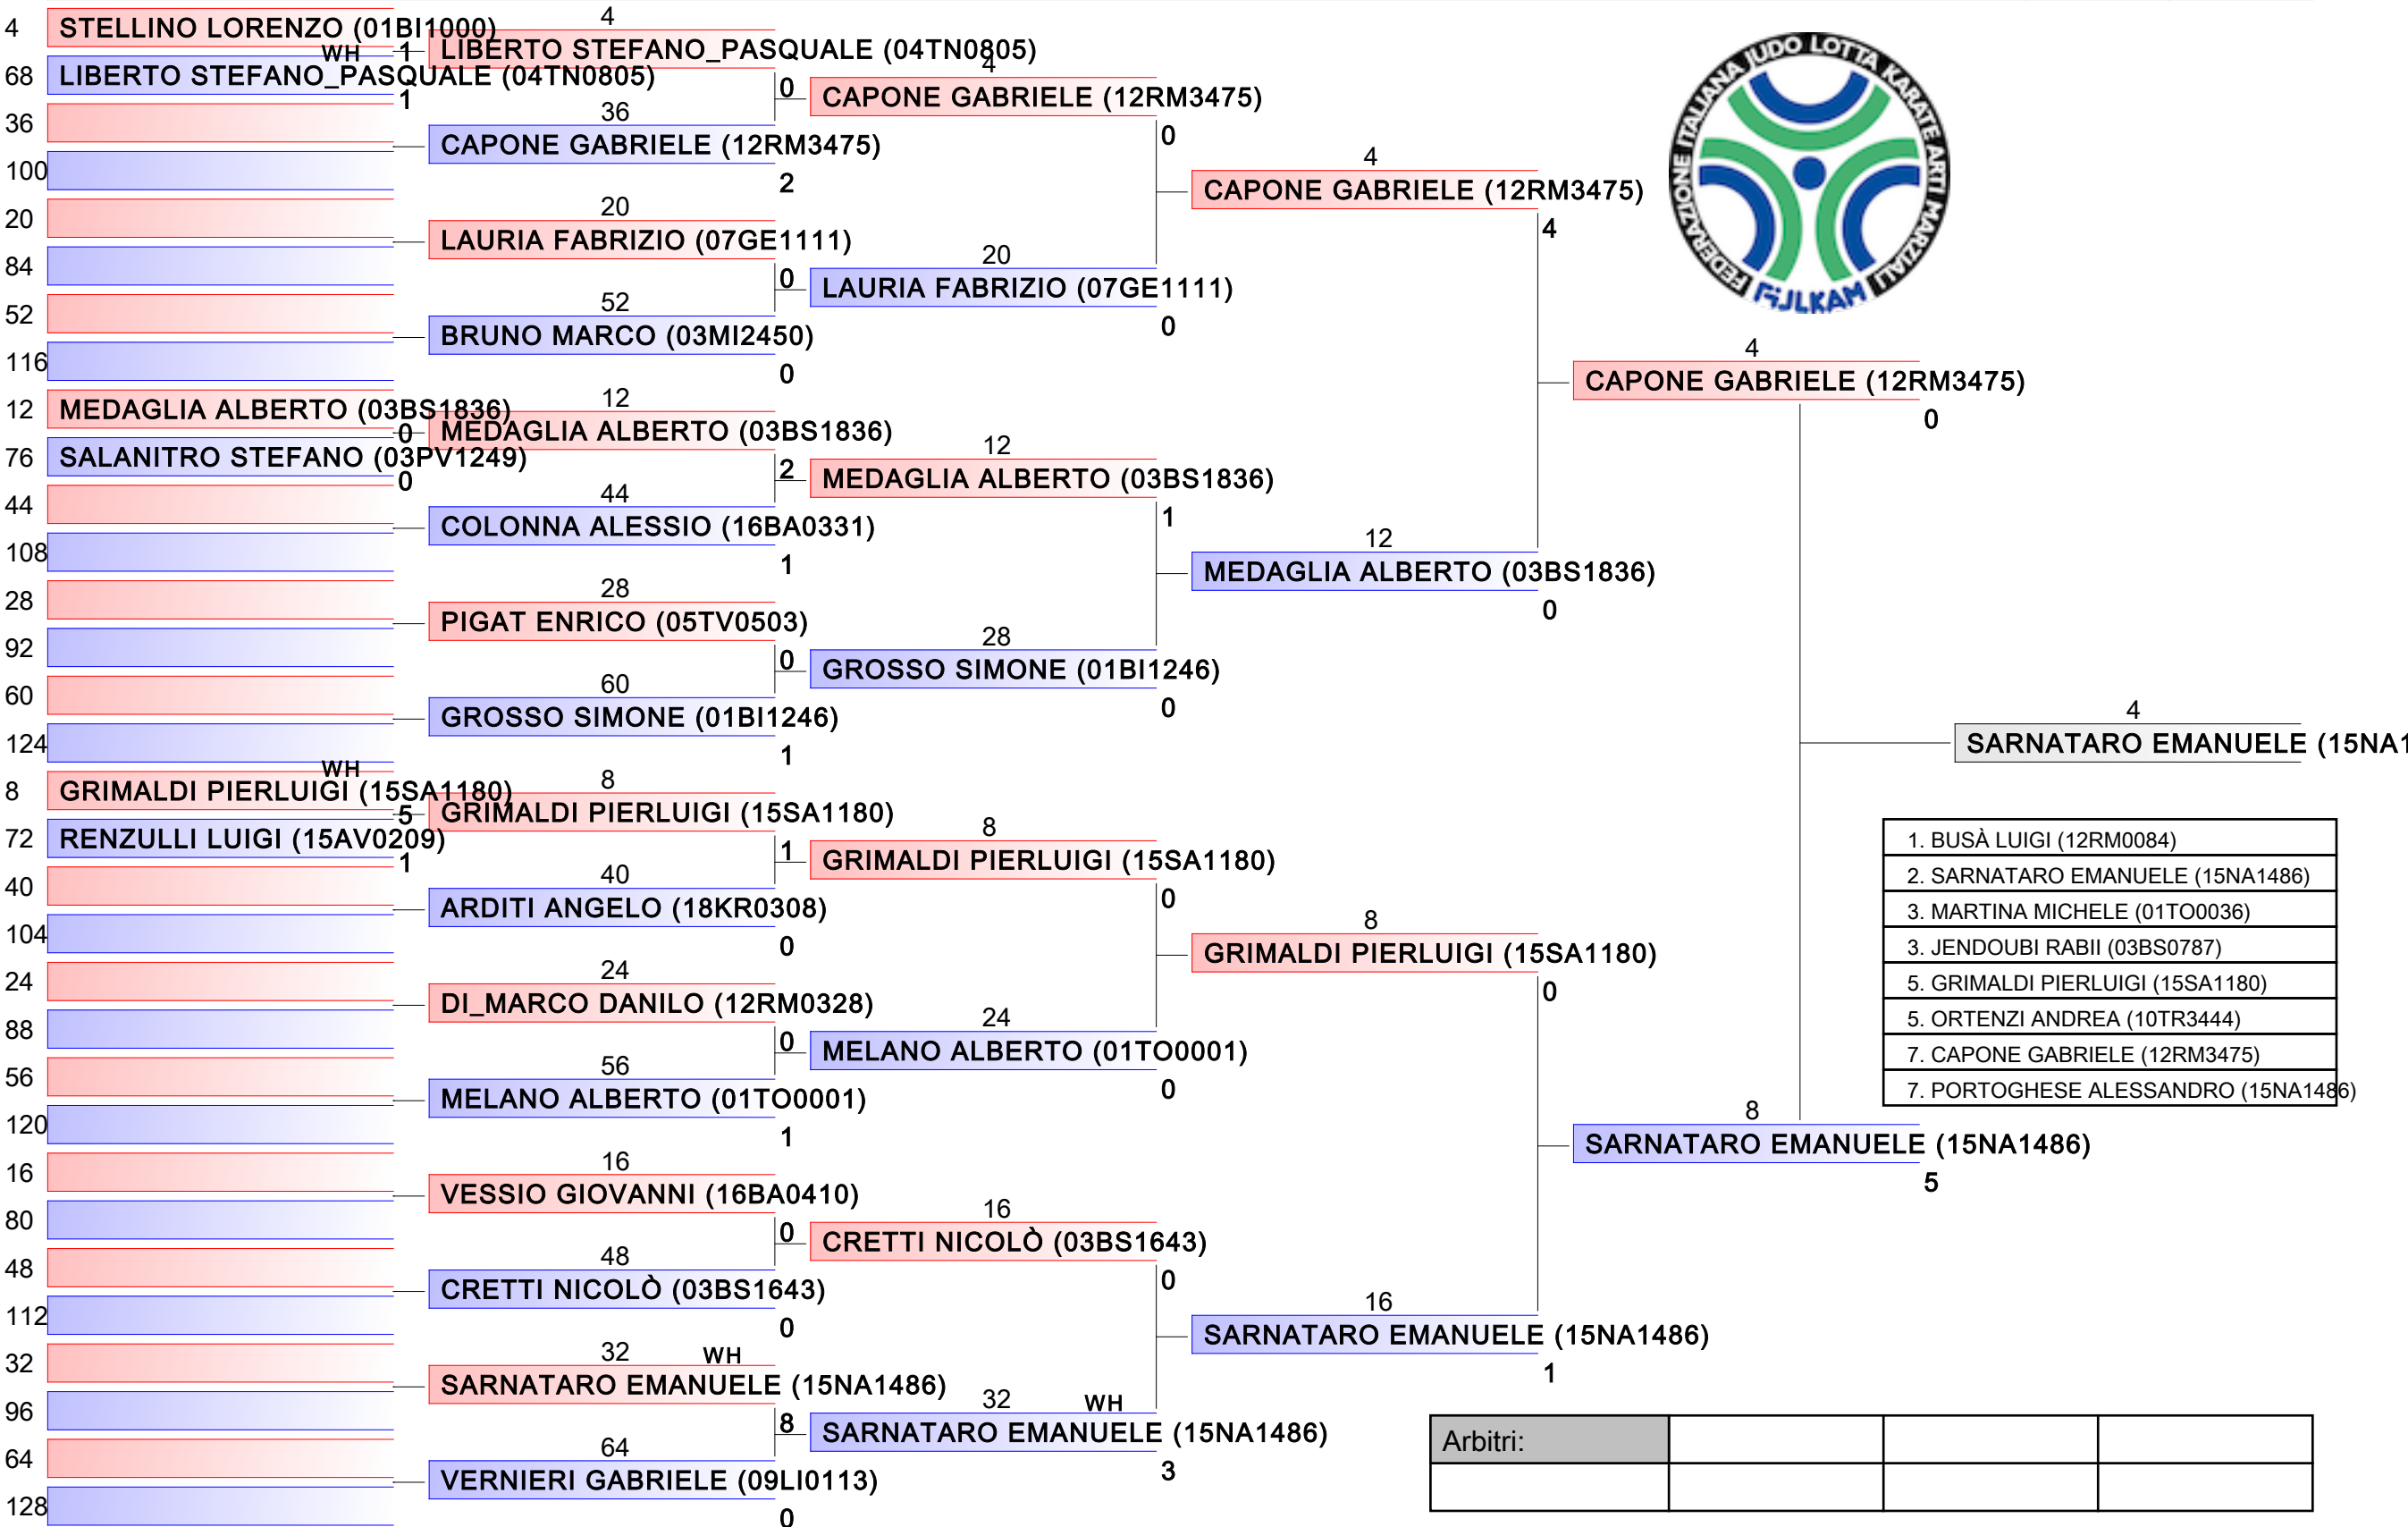

Seniores M KUMITE 75 Kg

2017-CAMPIONATO ITALIANO ASSOLUTO KUMITE MASCHILE, V.le STAZIONE DI CASTEL FUSANO, LIDO DI OSTIA, ITA

Ring 4
Tabelloni - Pool 15:204/4

Arbitri: