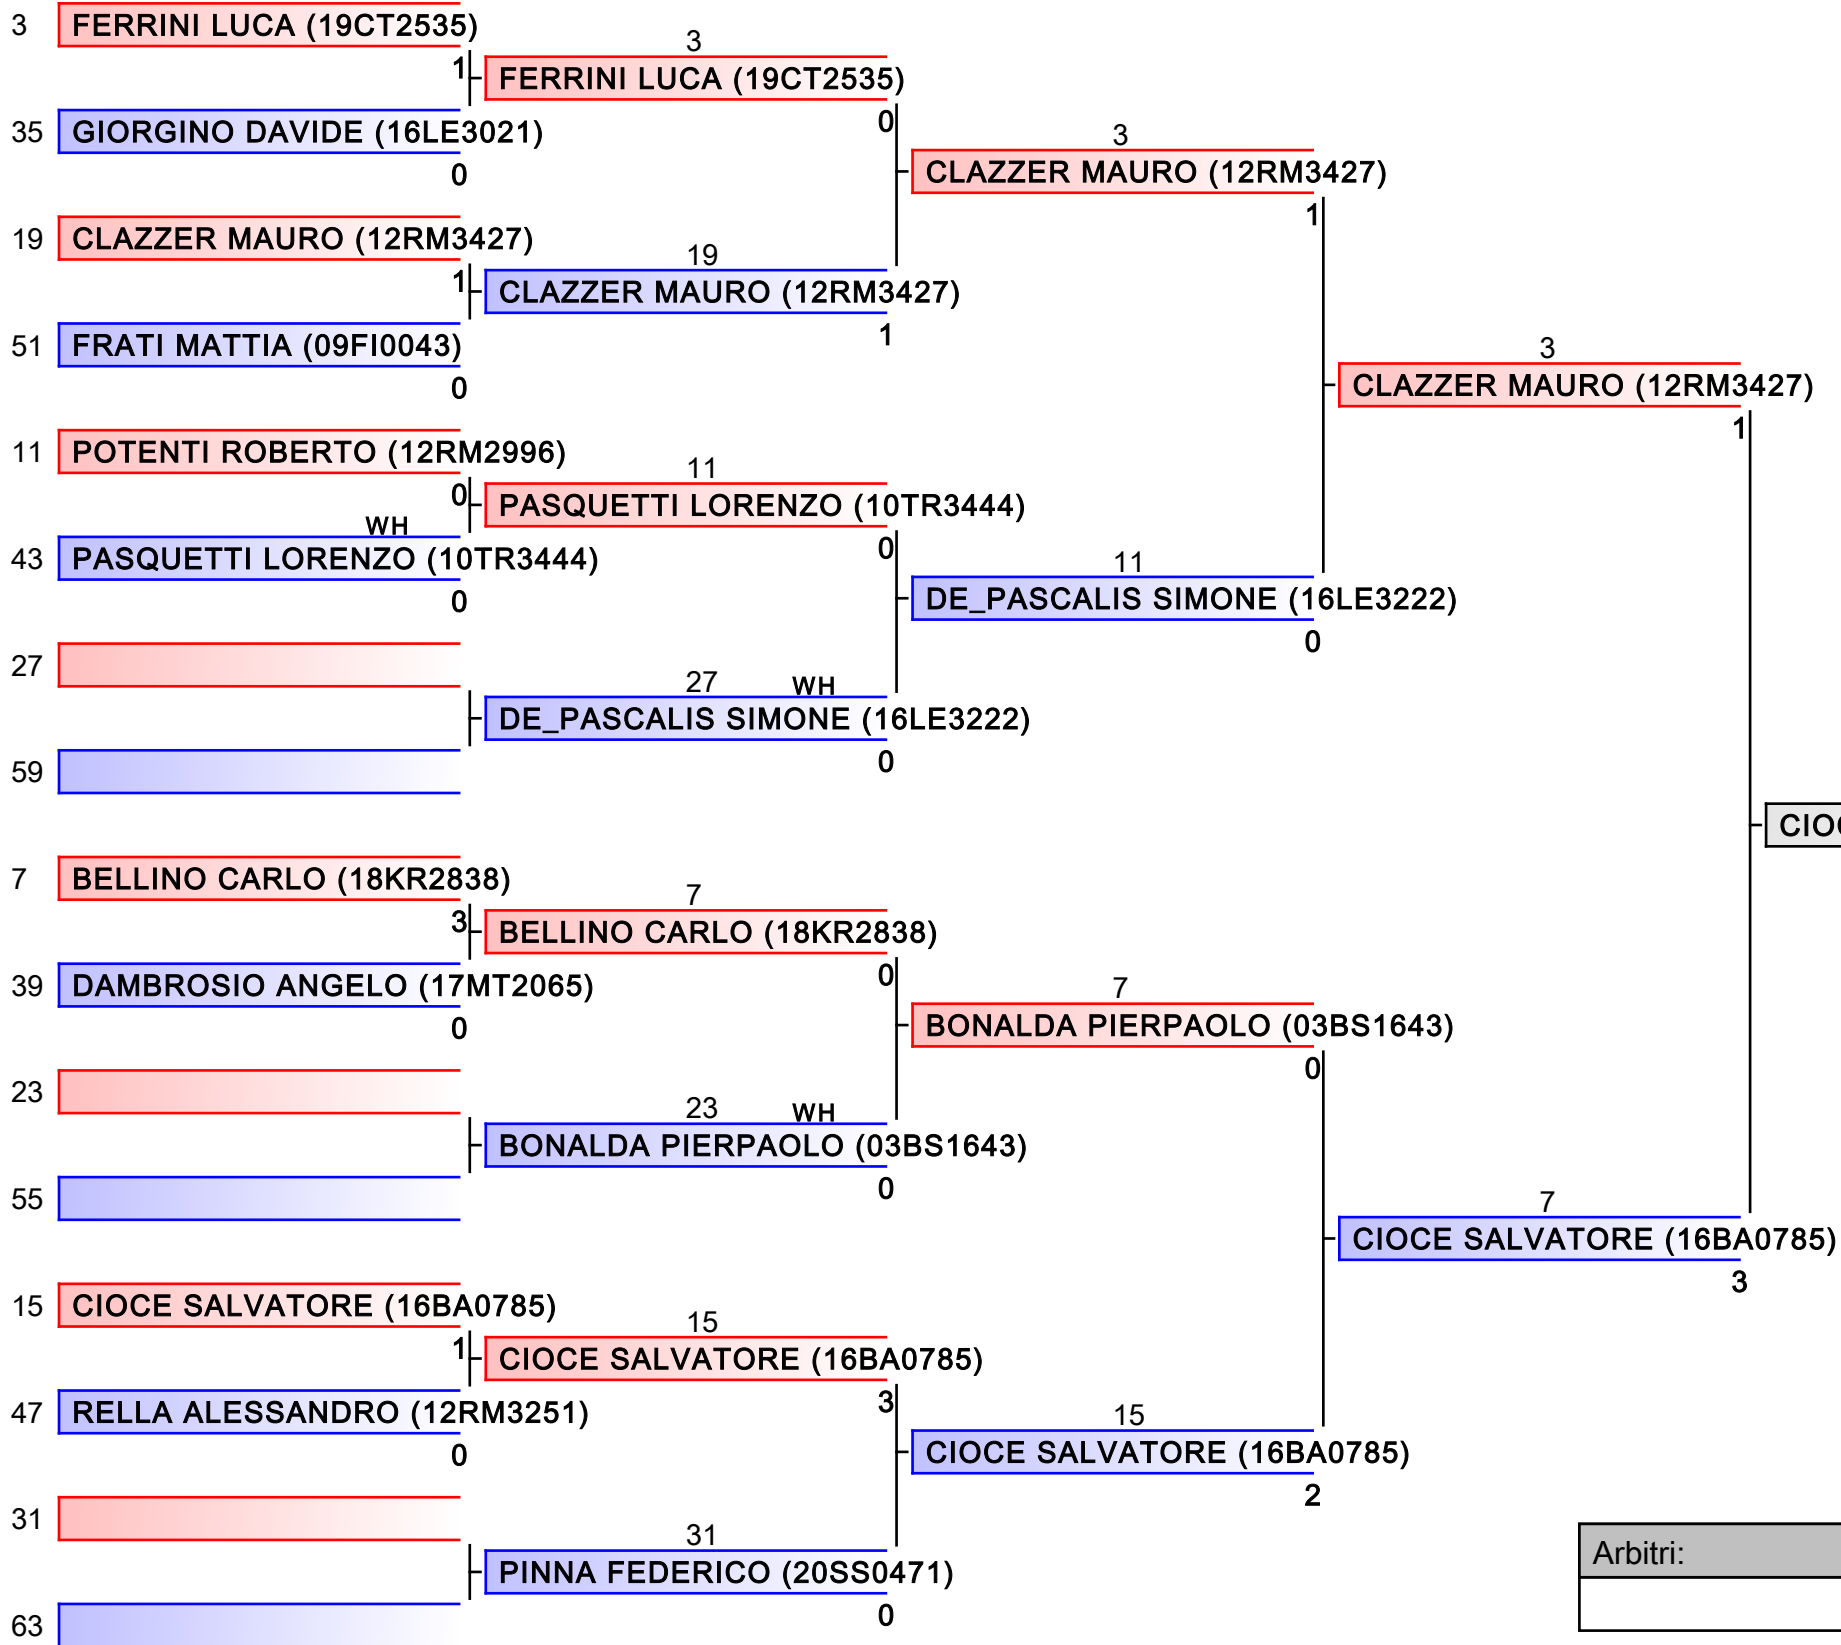

2017-CAMPIONATO ITALIANO ASSOLUTO KUMITE MASCHILE, V.le STAZIONE DI CASTEL FUSANO, LIDO DI OSTIA, ITA

Ring 1 17:35
Tabelloni - Pool 1/4

1. TESORO GIUSEPPE (15NA1486)
2. MAESTRI NELLO (12RM0134)
3. CIOCE SALVATORE (16BA0785)
3. BUONO LUCA (15SA1180)
5. MARCELLI LORENZO (12RM1115)
5. CERA GABRIELE (12RM0328)
7. FALCUCCI PASQUALE (15NA1862)
7. DE_STEFANO ANTONIO (15AV0209)

Arbitri:			

Seniores M KUMITE 84 Kg

2017-CAMPIONATO ITALIANO ASSOLUTO KUMITE MASCHILE, V.le STAZIONE DI CASTEL FUSANO, LIDO DI OSTIA, ITA

Ring 2 17:35
Tabelloni - Pool 2/4

1. TESORO GIUSEPPE (15NA1486)
2. MAESTRI NELLO (12RM0134)
3. CIOCE SALVATORE (16BA0785)
3. BUONO LUCA (15SA1180)
5. MARCELLI LORENZO (12RM1115)
5. CERA GABRIELE (12RM0328)
7. FALCUCCI PASQUALE (15NA1862)
7. DE_STEFANO ANTONIO (15AV0209)