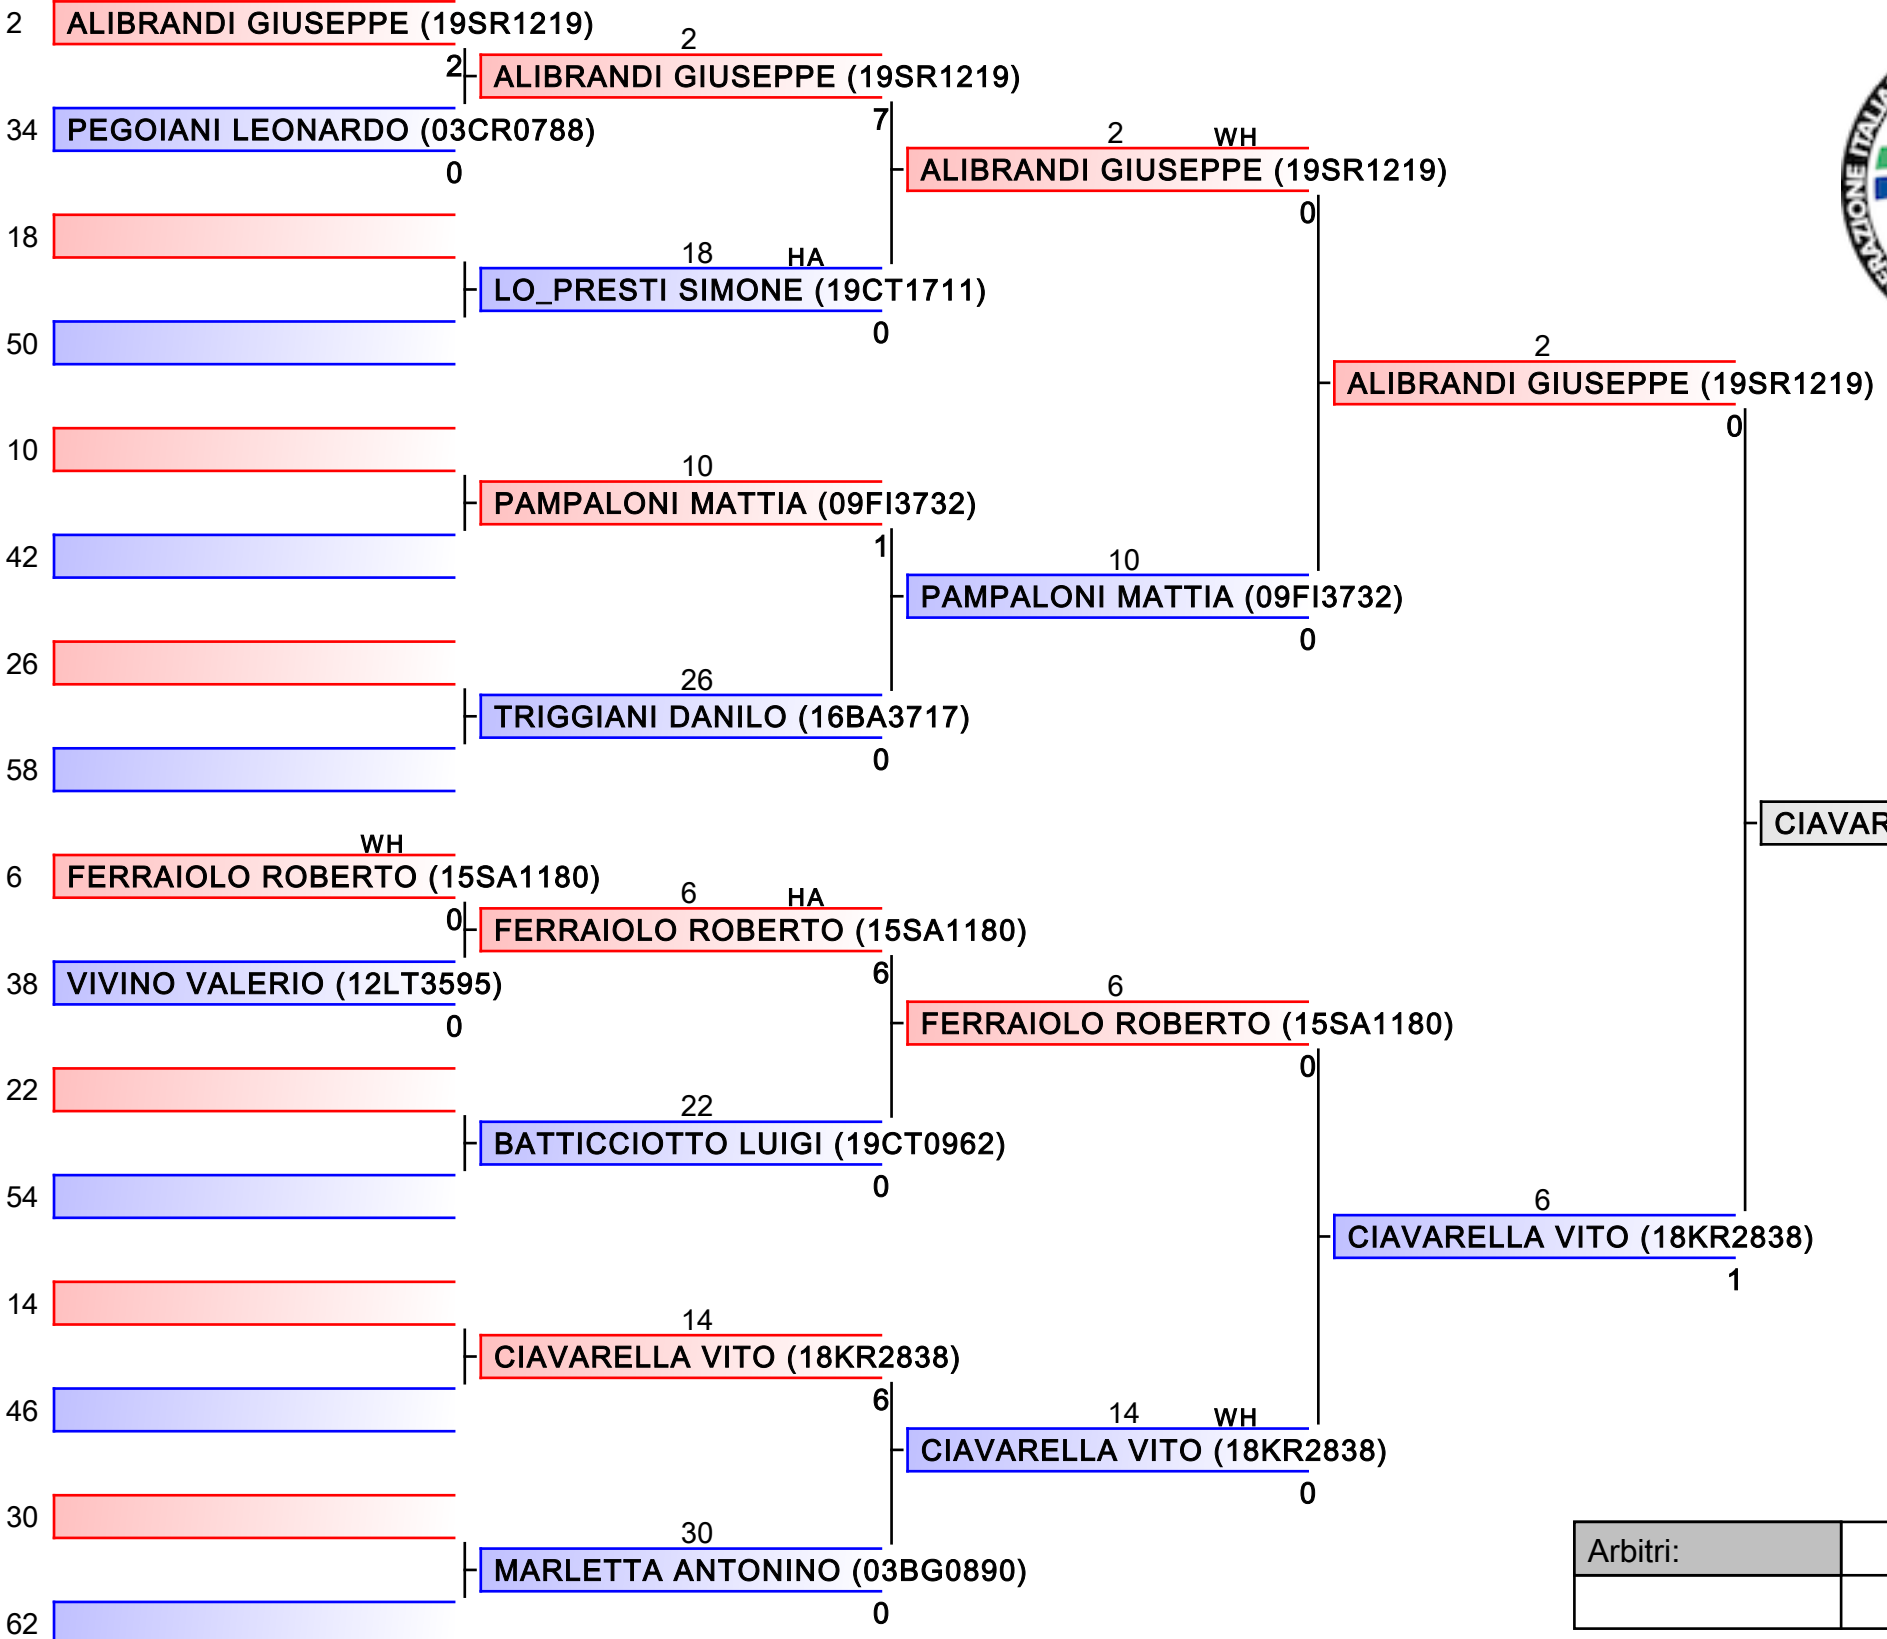

Seniores M KUMITE 55-60 Kg

2017-CAMPIONATO ITALIANO ASSOLUTO KUMITE MASCHILE, V.le STAZIONE DI CASTEL FUSANO, LIDO DI OSTIA, ITA

Ring 3 11:30/4 Tabelloni - Pool

1. CRESCENZO ANGELO (15SA1180)
2. VASTOLA ANTONIO (15SA1180)
3. MARCHESE SAMUELE (03MI0874)
3. GRECO DANILO (01TO3094)
5. DALVIN ERIC (05VE0341)
5. CIAVARELLA VITO (18KR2838)
7. PINTO FRANCESCO (15SA1332)
7. BISACCIA LUIGI (12RM2977)

Arbitri: