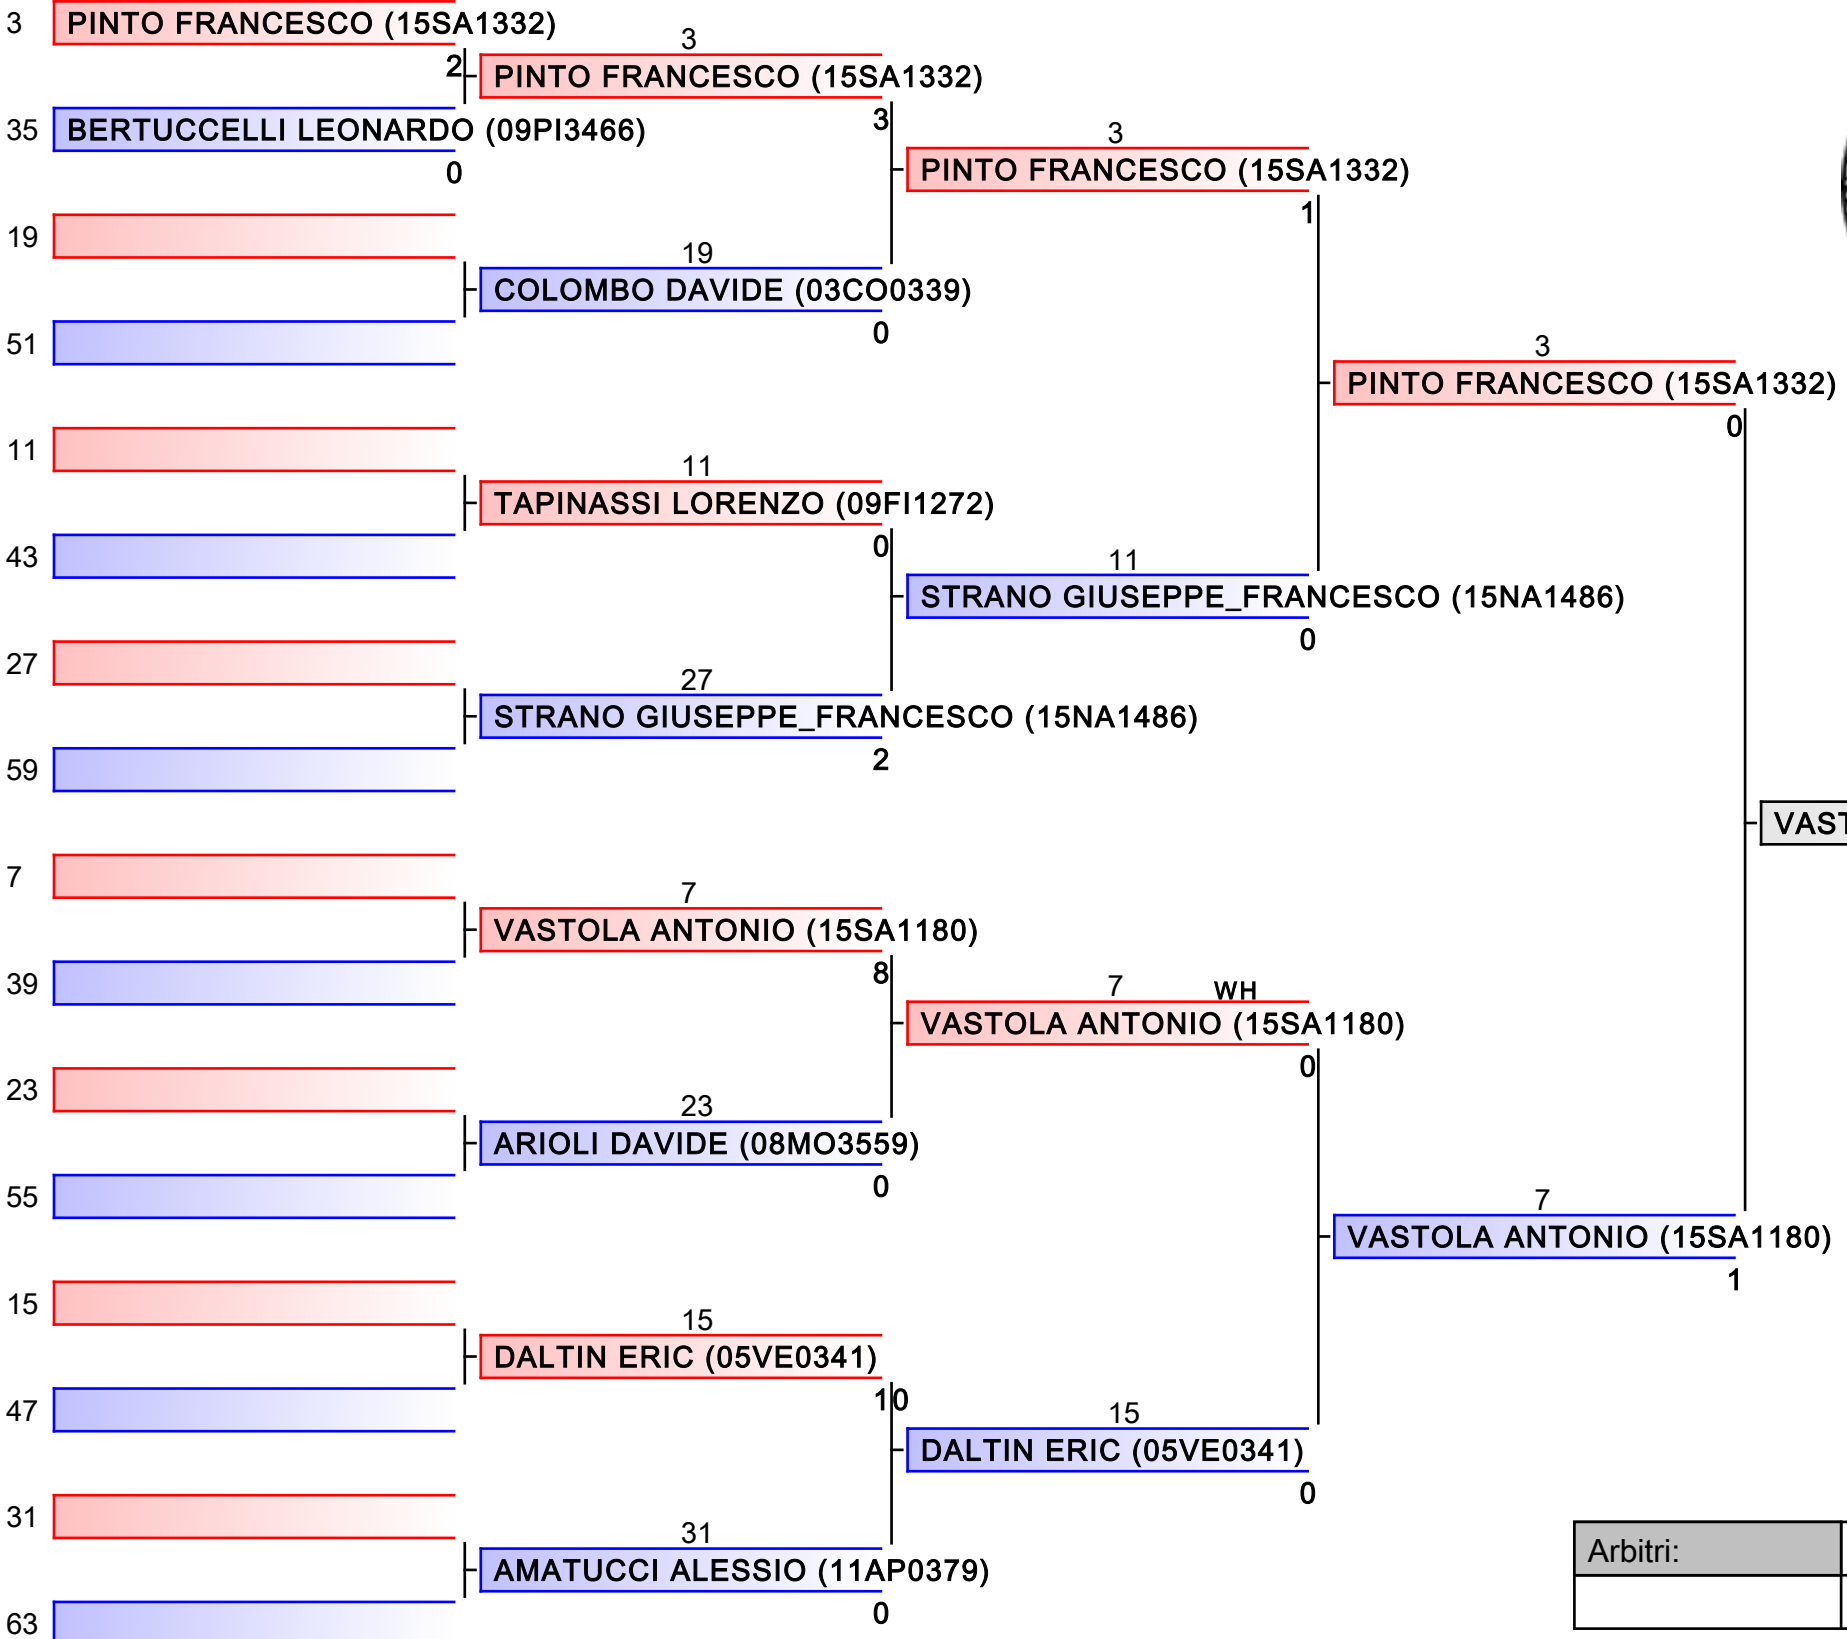

Seniores M KUMITE 55-60 Kg

2017-CAMPIONATO ITALIANO ASSOLUTO KUMITE MASCHILE, V.le STAZIONE DI CASTEL FUSANO, LIDO DI OSTIA, ITA

Ring 1 11:30
Tabelloni - Pool 1/4

1. CRESCENZO ANGELO (15SA1180)
2. VASTOLA ANTONIO (15SA1180)
3. MARCHESE SAMUELE (03MI0874)
3. GRECO DANILLO (01TO3094)
5. DALTIN ERIC (05VE0341)
5. CIAVARELLA VITO (18KR2838)
7. PINTO FRANCESCO (15SA1332)
7. BISACCIA LUIGI (12RM2977)

Arbitri:			

Seniores M KUMITE 55-60 Kg

2017-CAMPIONATO ITALIANO ASSOLUTO KUMITE MASCHILE, V.le STAZIONE DI CASTEL FUSANO, LIDO DI OSTIA, ITA

Ring 2 11:30
Tabelloni - Pool 2/4

1. CRESCENZO ANGELO (15SA1180)
2. VASTOLA ANTONIO (15SA1180)
3. MARCHESE SAMUELE (03MI0874)
3. GRECO DANILO (01TO3094)
5. DALTIN ERIC (05VE0341)
5. CIAVARELLA VITO (18KR2838)
7. PINTO FRANCESCO (15SA1332)
7. BISACCIA LUIGI (12RM2977)