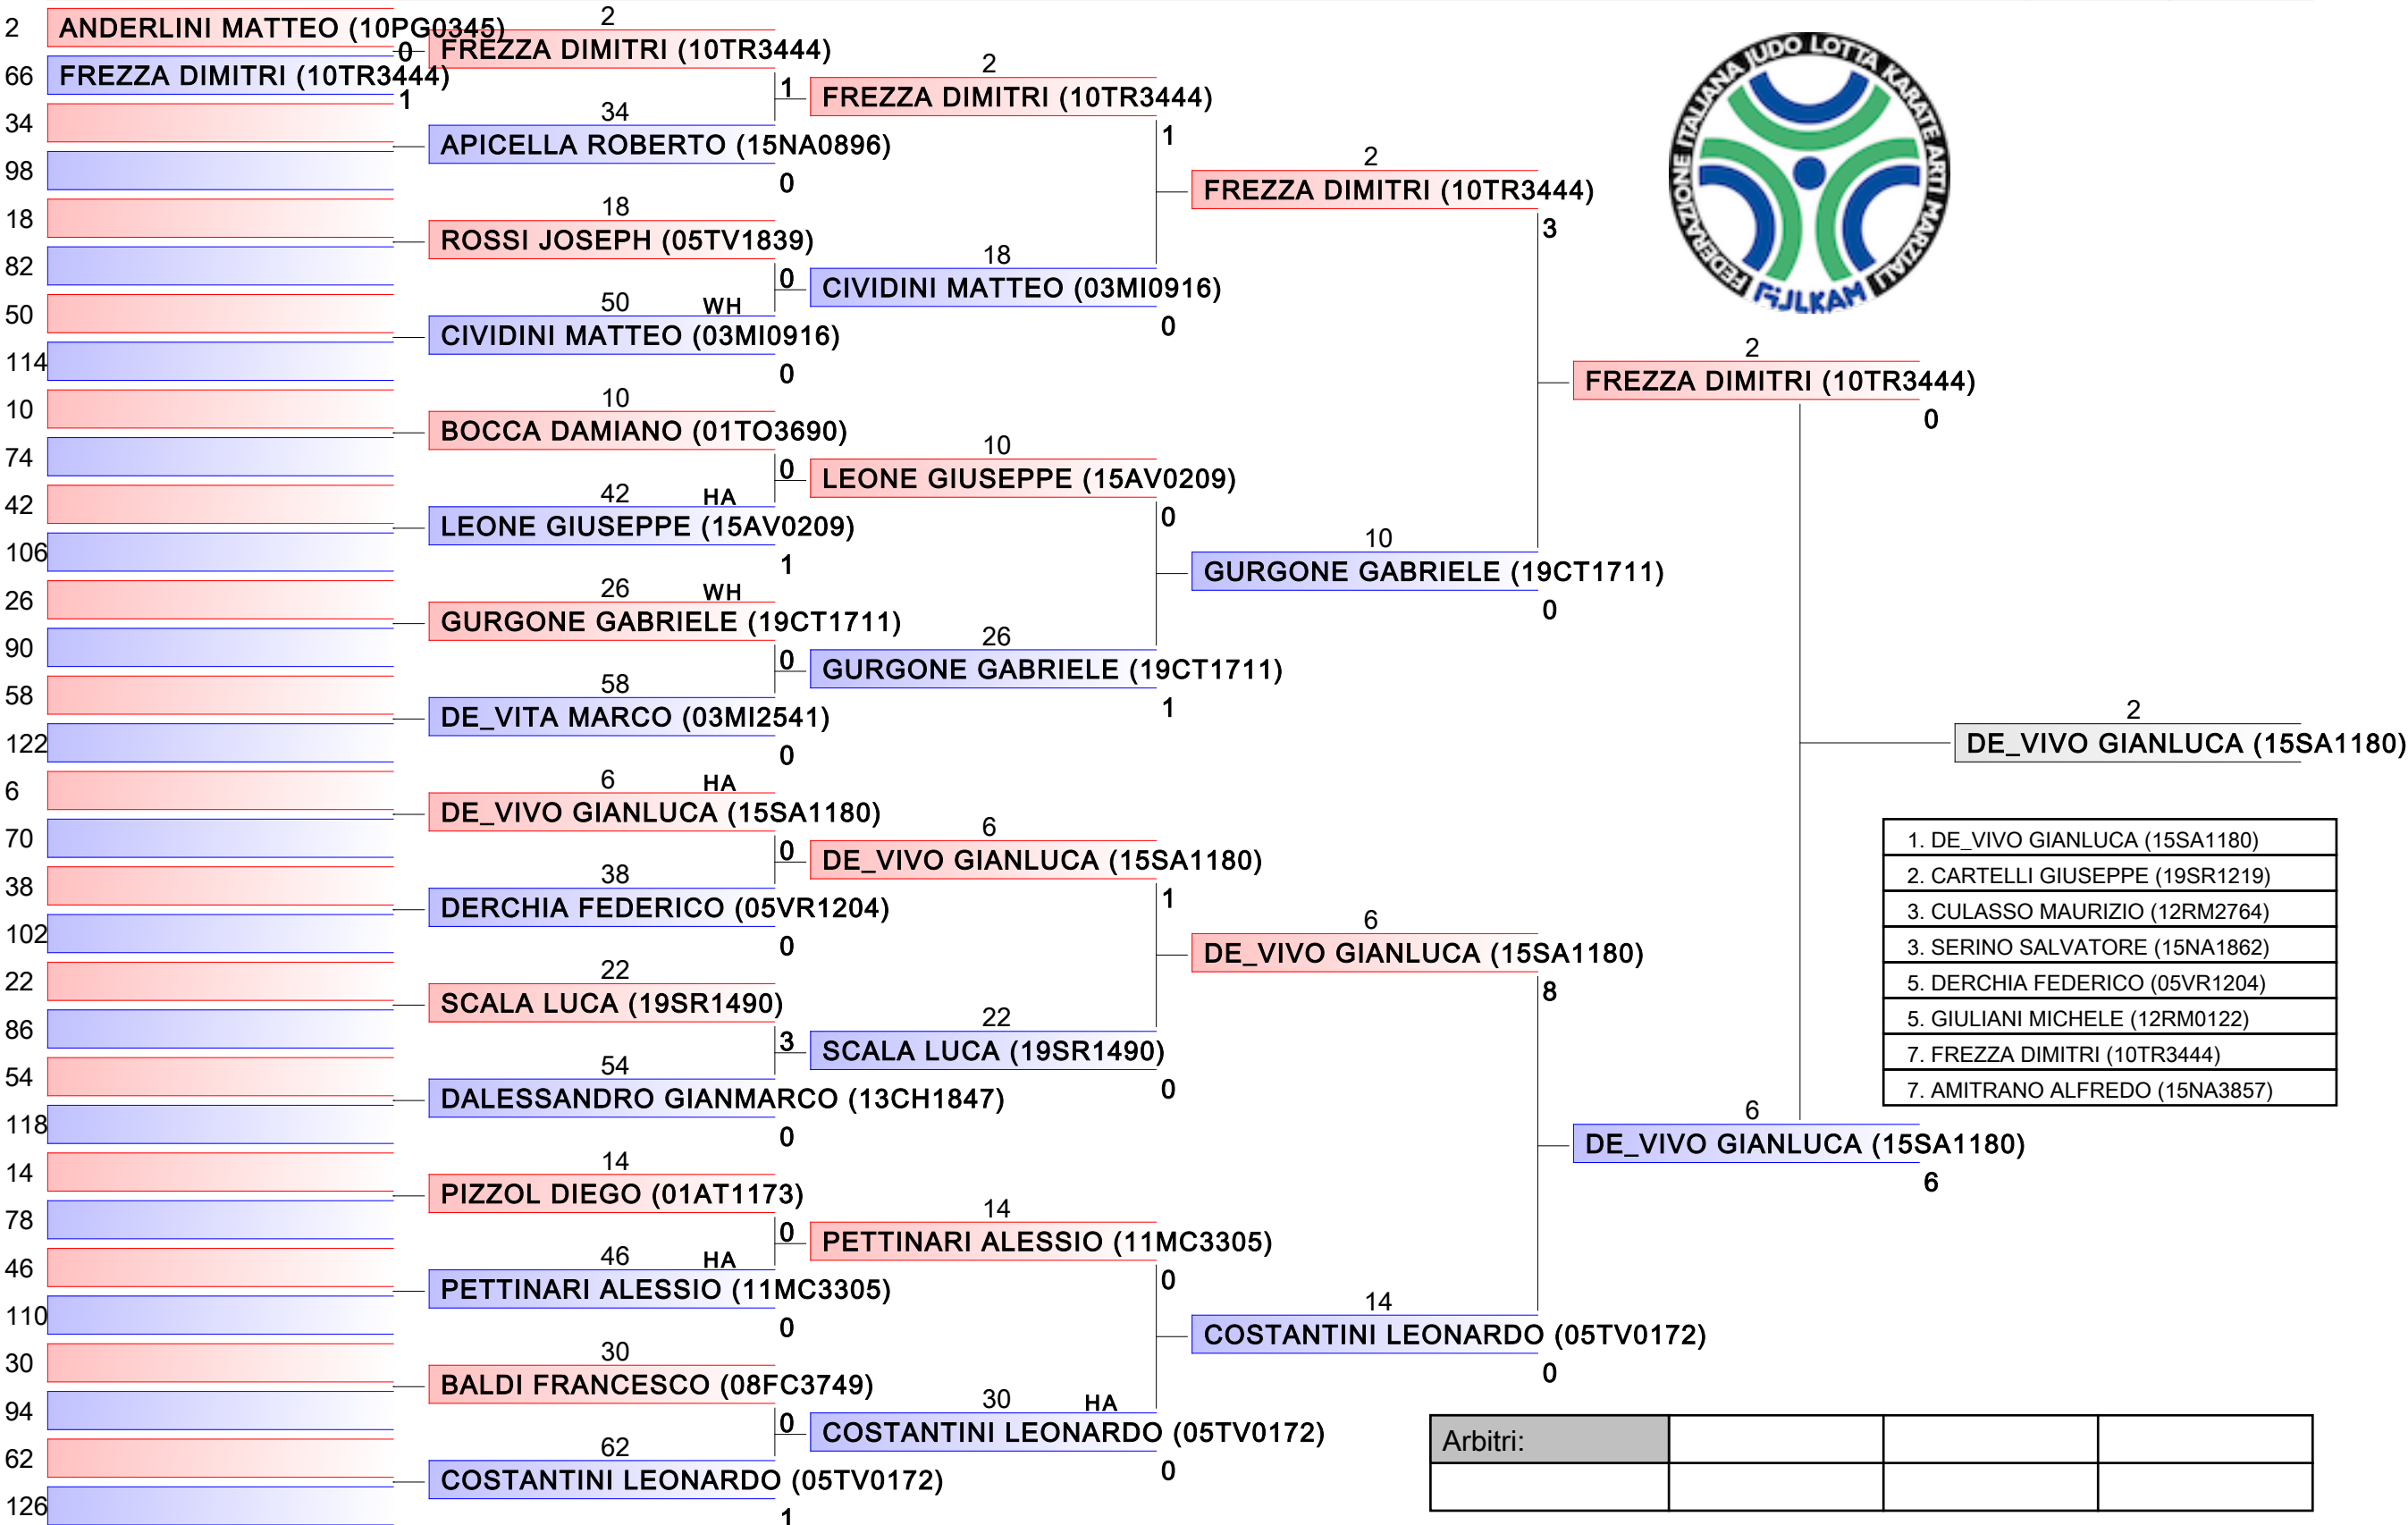

Seniores M KUMITE 67 Kg

2017-CAMPIONATO ITALIANO ASSOLUTO KUMITE MASCHILE, V.le STAZIONE DI CASTEL FUSANO, LIDO DI OSTIA, ITA

Ring 3 12:40
Tabelloni - Pool 3/4