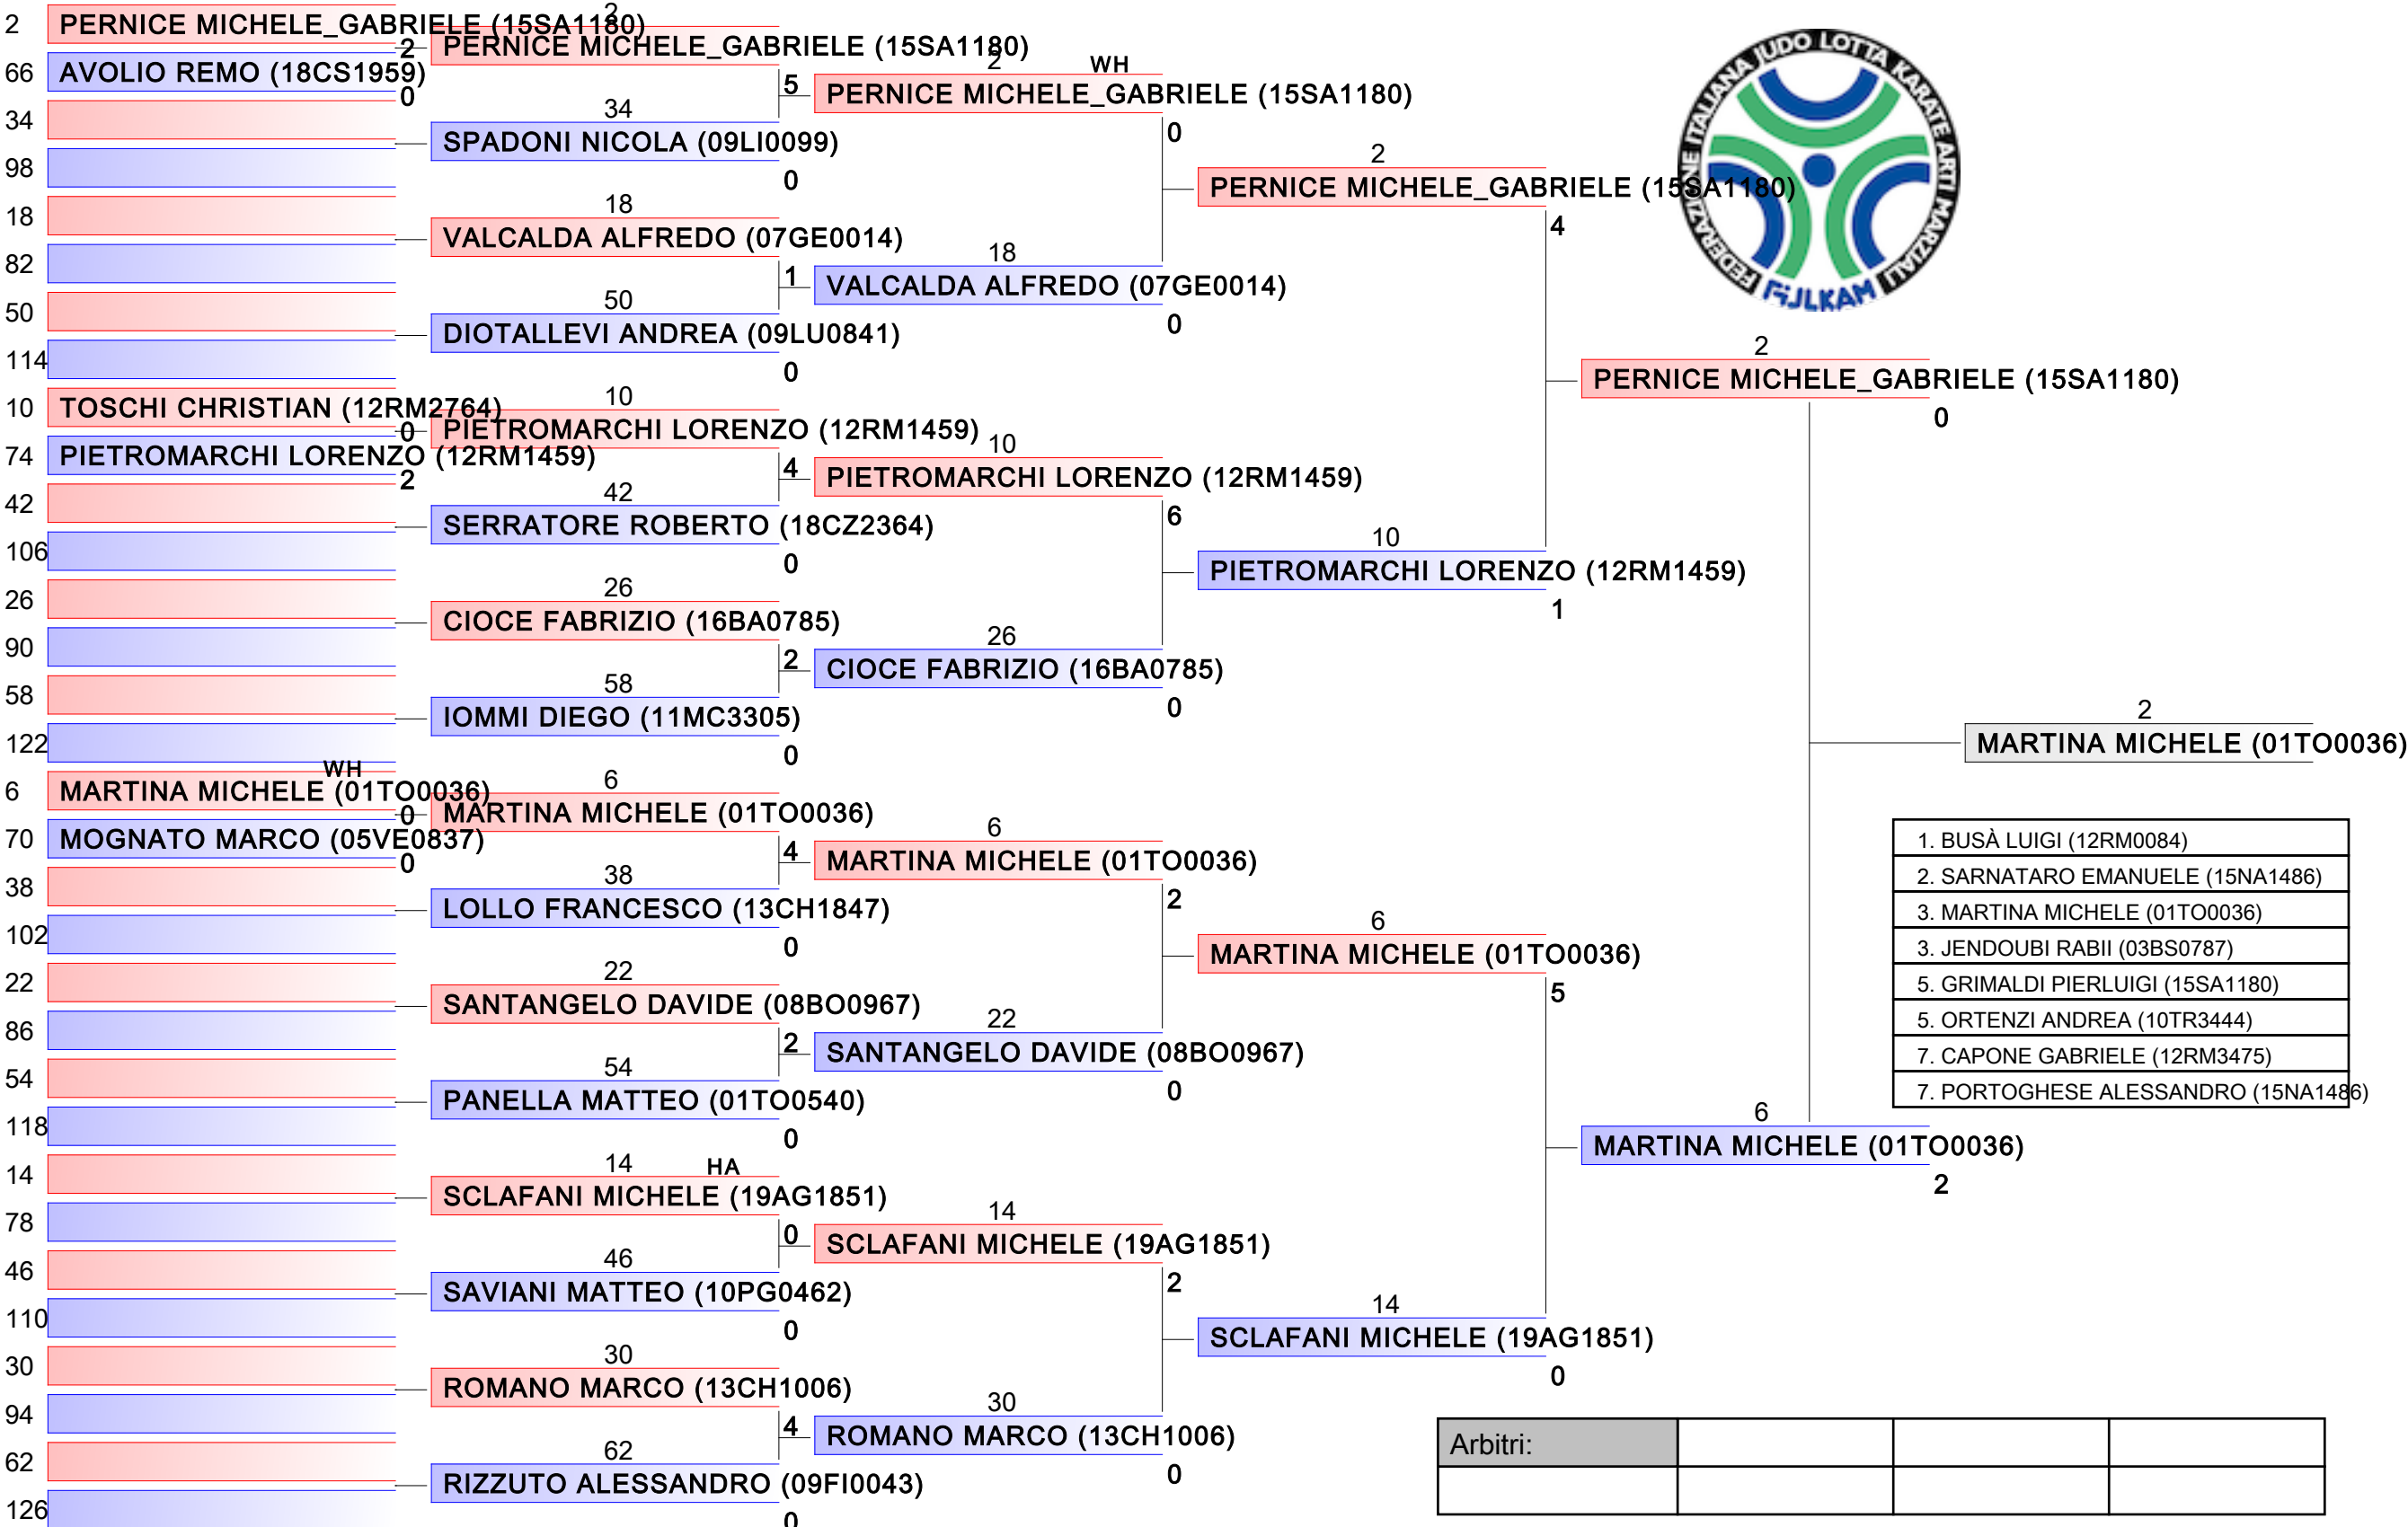

Ring 4 12:40
Tabelloni - Pool 4/4

1. DE_VIVO GIANLUCA (15SA1180)
2. CARTELLI GIUSEPPE (19SR1219)
3. CULASSO MAURIZIO (12RM2764)
3. SERINO SALVATORE (15NA1862)
5. DERCHIA FEDERICO (05VR1204)
5. GIULIANI MICHELE (12RM0122)
7. FREZZA DIMITRI (10TR3444)
7. AMITRANO ALFREDO (15NA3857)

Arbitri:			

Seniores M KUMITE 75 Kg

2017-CAMPIONATO ITALIANO ASSOLUTO KUMITE MASCHILE, V.le STAZIONE DI CASTEL FUSANO, LIDO DI OSTIA, ITA

Ring 1 15:20/4 Tabelloni - Pool

1. BUSÀ LUIGI (12RM0084)
2. SARNATARO EMANUELE (15NA1486)
3. MARTINA MICHELE (01TO0036)
3. JENDOUBI RABII (03BS0787)
5. GRIMALDI PIERLUIGI (15SA1180)
5. ORTENZI ANDREA (10TR3444)
7. CAPONE GABRIELE (12RM3475)
7. PORTOGHESE ALESSANDRO (15NA1486)

Arbitri:			

Seniores M KUMITE 75 Kg

2017-CAMPIONATO ITALIANO ASSOLUTO KUMITE MASCHILE, V.le STAZIONE DI CASTEL FUSANO, LIDO DI OSTIA, ITA

Ring 2 15:20/4 Tabelloni - Pool

1. BUSÀ LUIGI (12RM0084)
2. SARNATARO EMANUELE (15NA1486)
3. MARTINA MICHELE (01TO0036)
3. JENDOUBI RABII (03BS0787)
5. GRIMALDI PIERLUIGI (15SA1180)
5. ORTENZI ANDREA (10TR3444)
7. CAPONE GABRIELE (12RM3475)
7. PORTOGHESE ALESSANDRO (15NA1486)

Arbitri:			

Seniores M KUMITE 75 Kg

2017-CAMPIONATO ITALIANO ASSOLUTO KUMITE MASCHILE, V.le STAZIONE DI CASTEL FUSANO, LIDO DI OSTIA, ITA

Ring 3 15:20
Tabelloni - Pool 3/4

1. BUSÀ LUIGI (12RM0084)
2. SARNATARO EMANUELE (15NA1486)
3. MARTINA MICHELE (01TO0036)
3. JENDOUBI RABII (03BS0787)
5. GRIMALDI PIERLUIGI (15SA1180)
5. ORTENZI ANDREA (10TR3444)
7. CAPONE GABRIELE (12RM3475)
7. PORTOGHESE ALESSANDRO (15NA1486)