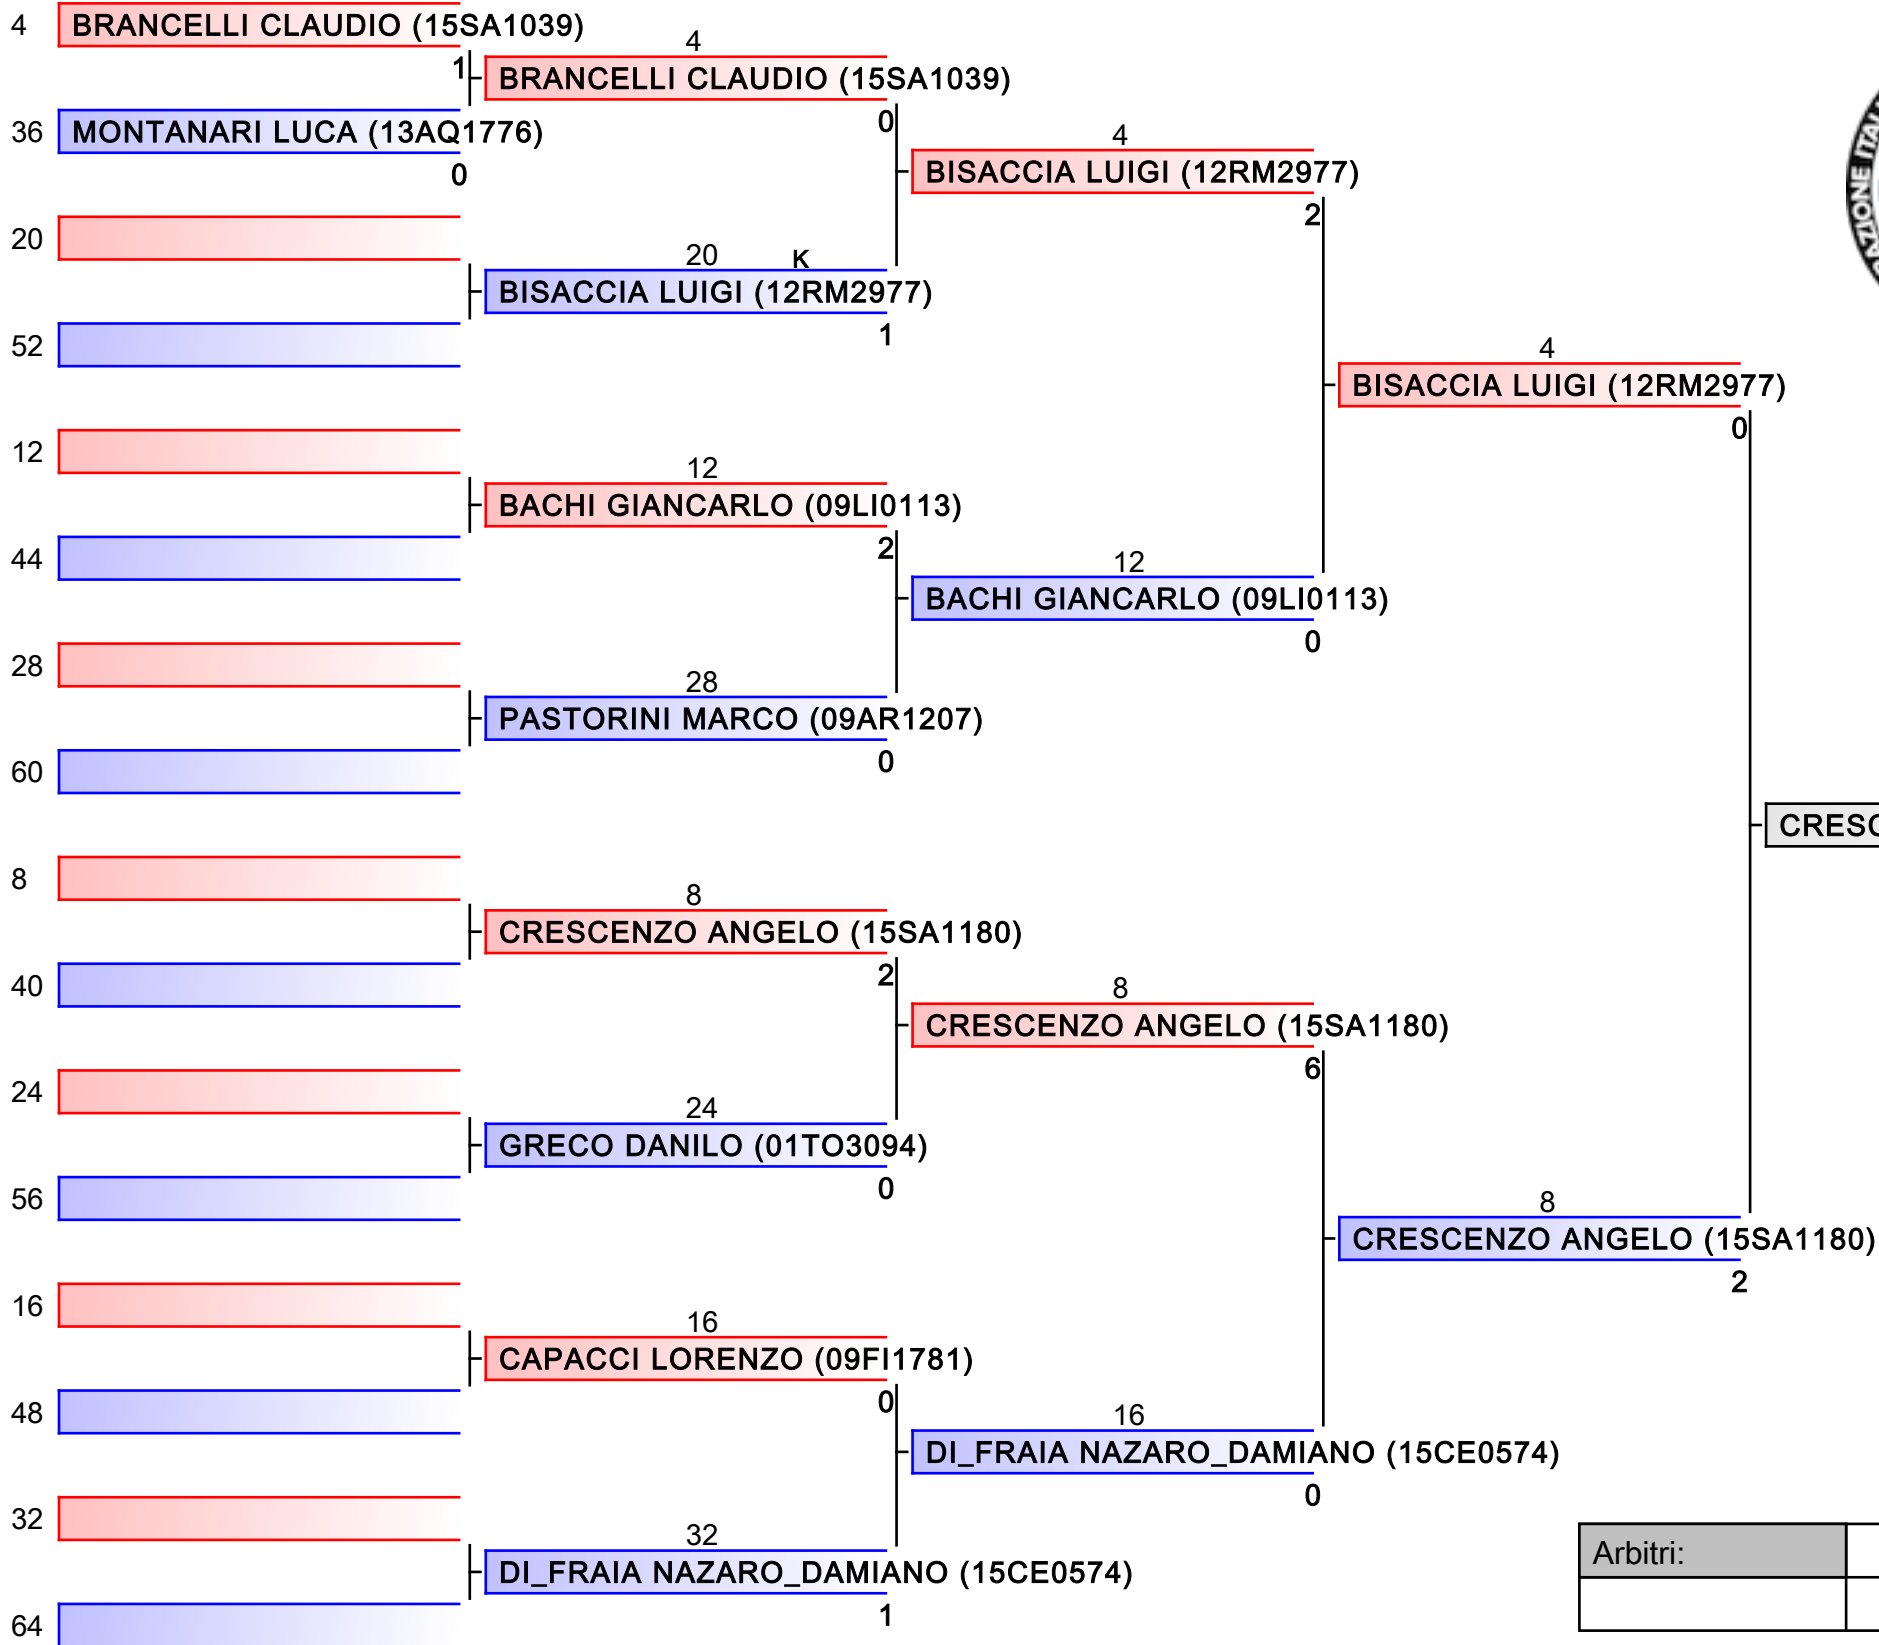

Seniores M KUMITE 55-60 Kg

2017-CAMPIONATO ITALIANO ASSOLUTO KUMITE MASCHILE, V.le STAZIONE DI CASTEL FUSANO, LIDO DI OSTIA, ITA

Ring 4 11:30
Tabelloni - Pool 4/4

1. CRESCENZO ANGELO (15SA1180)
2. VASTOLA ANTONIO (15SA1180)
3. MARCHESE SAMUELE (03MI0874)
3. GRECO DANILO (01TO3094)
5. DALTIN ERIC (05VE0341)
5. CIAVARELLA VITO (18KR2838)
7. PINTO FRANCESCO (15SA1332)
7. BISACCIA LUIGI (12RM2977)

Arbitri: