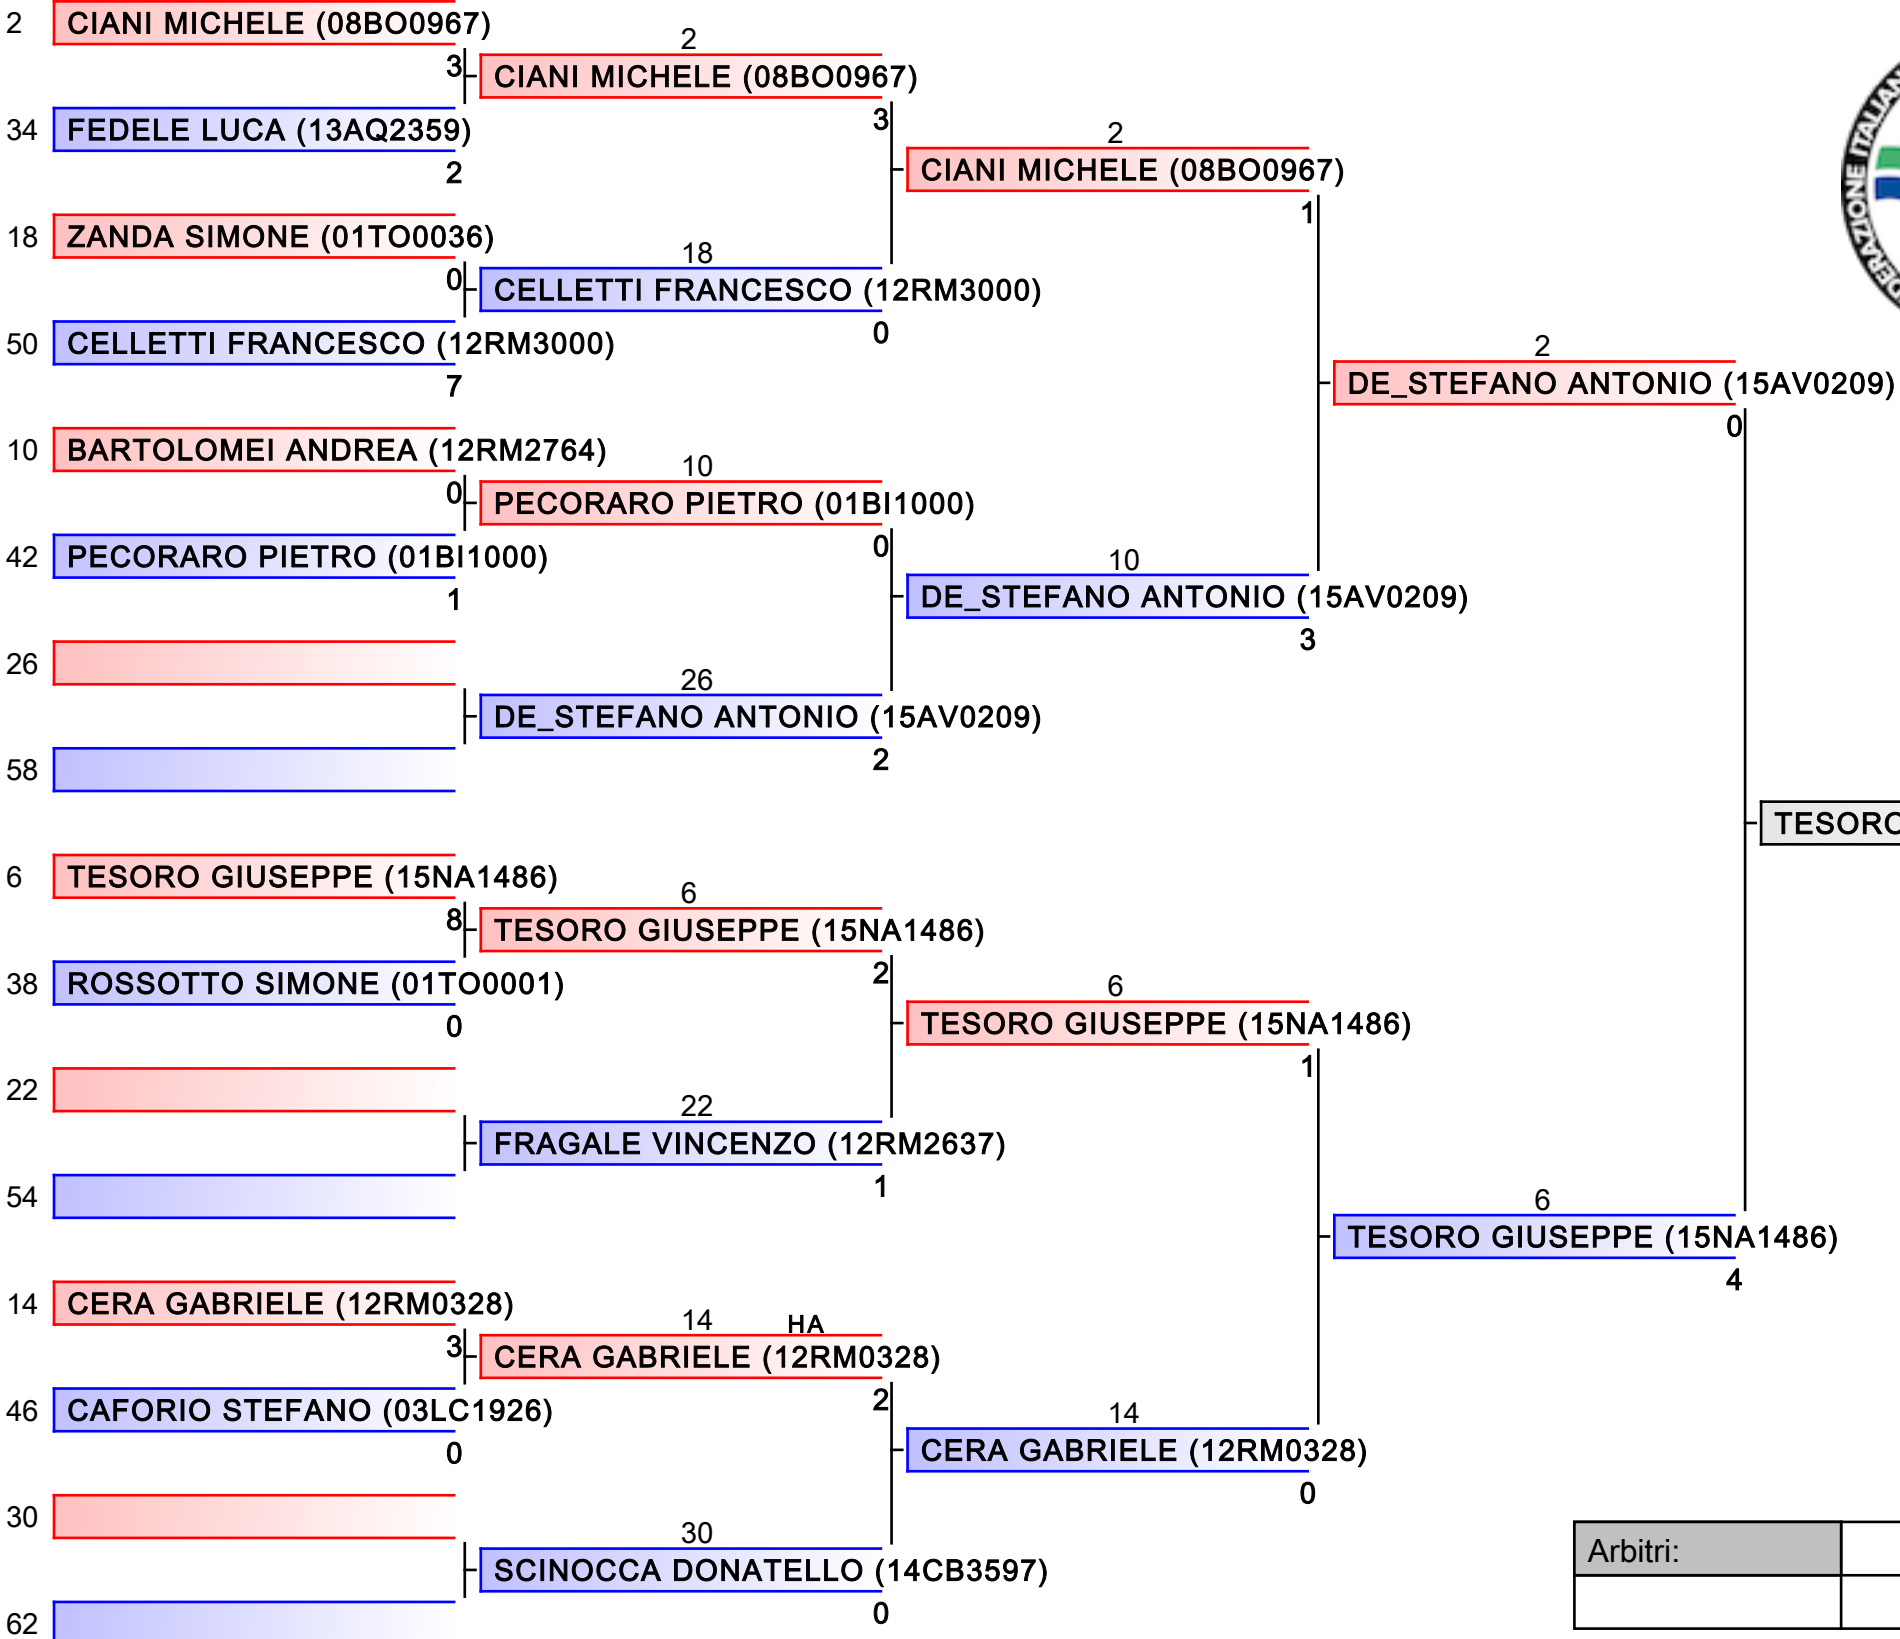

Seniores M KUMITE 84 Kg

2017-CAMPIONATO ITALIANO ASSOLUTO KUMITE MASCHILE, V.le STAZIONE DI CASTEL FUSANO, LIDO DI OSTIA, ITA

Ring 3 17:35 3/4 Tabelloni - Pool

1. TESORO GIUSEPPE (15NA1486)
2. MAESTRI NELLO (12RM0134)
3. CIOCE SALVATORE (16BA0785)
3. BUONO LUCA (15SA1180)
5. MARCELLI LORENZO (12RM1115)
5. CERA GABRIELE (12RM0328)
7. FALCUCCI PASQUALE (15NA1862)
7. DE_STEFANO ANTONIO (15AV0209)

Arbitri: