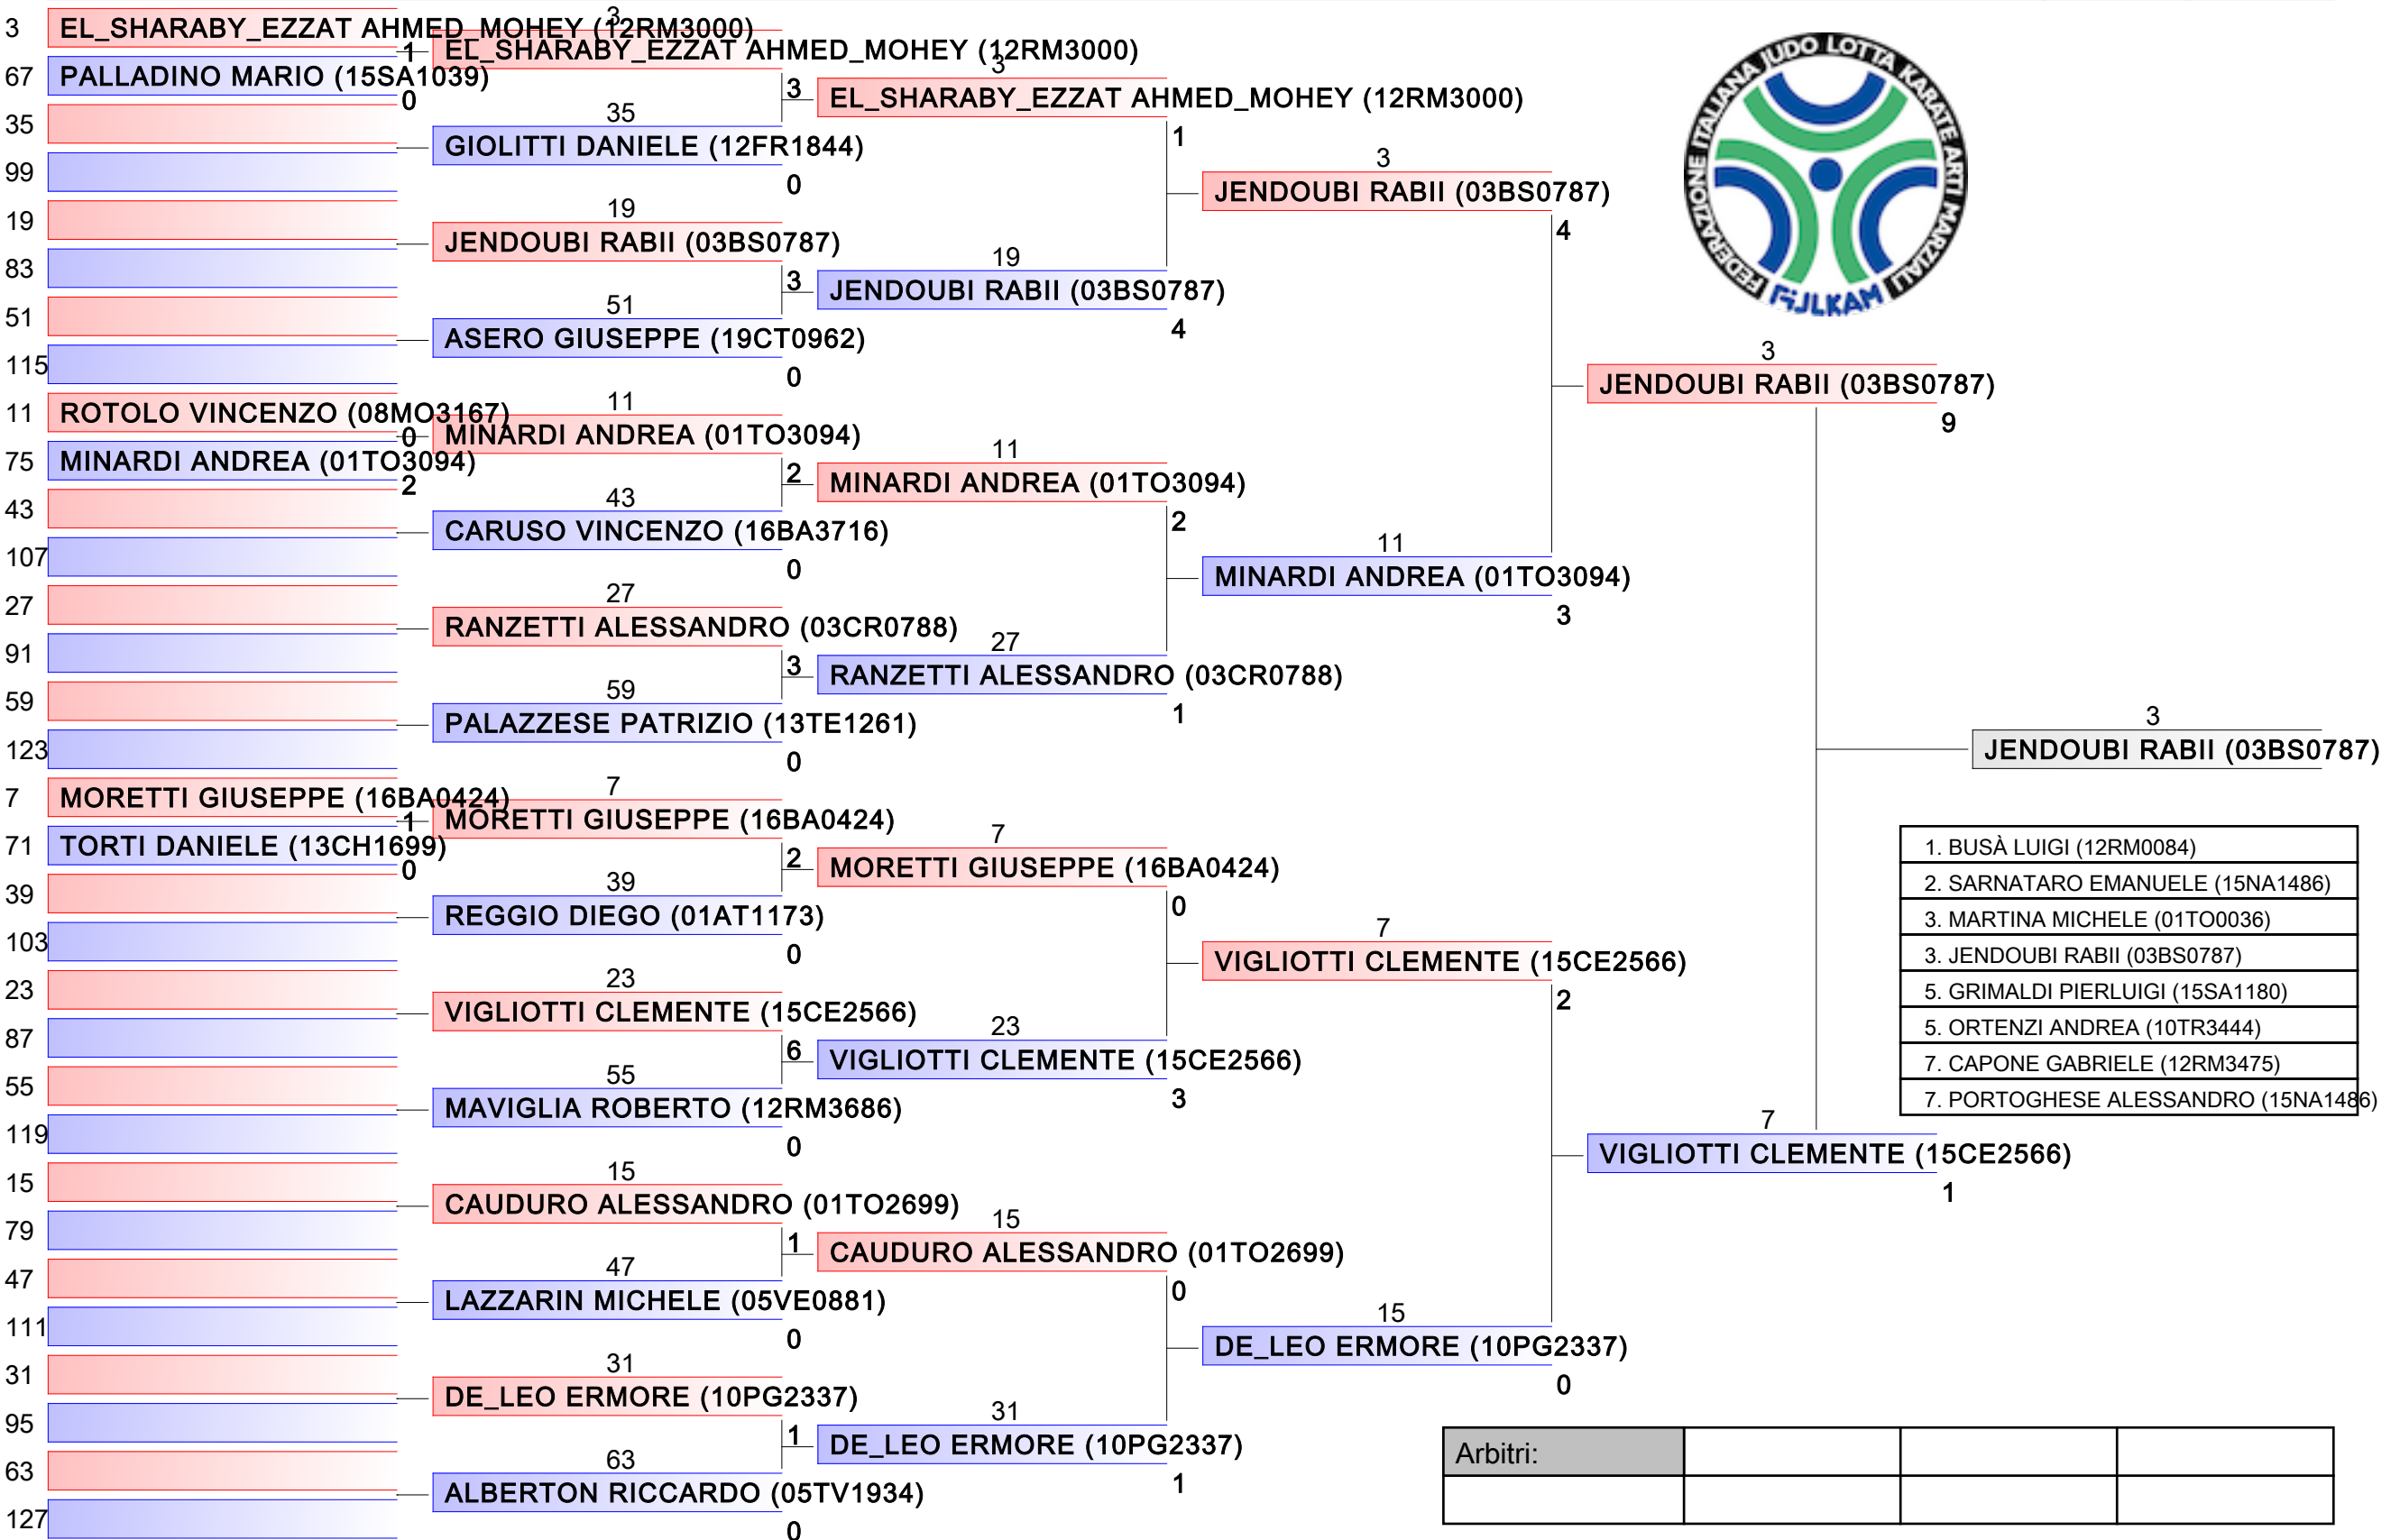

Ring 4 12:40
Tabelloni - Pool 4/4

1. DE_VIVO GIANLUCA (15SA1180)
2. CARTELLI GIUSEPPE (19SR1219)
3. CULASSO MAURIZIO (12RM2764)
3. SERINO SALVATORE (15NA1862)
5. DERCHIA FEDERICO (05VR1204)
5. GIULIANI MICHELE (12RM0122)
7. FREZZA DIMITRI (10TR3444)
7. AMITRANO ALFREDO (15NA3857)

Arbitri:			

Seniores M KUMITE 75 Kg

2017-CAMPIONATO ITALIANO ASSOLUTO KUMITE MASCHILE, V.le STAZIONE DI CASTEL FUSANO, LIDO DI OSTIA, ITA

Ring 1 15:20/4 Tabelloni - Pool

1. BUSÀ LUIGI (12RM0084)
2. SARNATARO EMANUELE (15NA1486)
3. MARTINA MICHELE (01TO0036)
3. JENDOUBI RABII (03BS0787)
5. GRIMALDI PIERLUIGI (15SA1180)
5. ORTENZI ANDREA (10TR3444)
7. CAPONE GABRIELE (12RM3475)
7. PORTOGHESE ALESSANDRO (15NA1486)

Arbitri:			

Seniores M KUMITE 75 Kg

2017-CAMPIONATO ITALIANO ASSOLUTO KUMITE MASCHILE, V.le STAZIONE DI CASTEL FUSANO, LIDO DI OSTIA, ITA

Ring 2 15:20/4 Tabelloni - Pool

1. BUSÀ LUIGI (12RM0084)
2. SARNATARO EMANUELE (15NA1486)
3. MARTINA MICHELE (01TO0036)
3. JENDOUBI RABII (03BS0787)
5. GRIMALDI PIERLUIGI (15SA1180)
5. ORTENZI ANDREA (10TR3444)
7. CAPONE GABRIELE (12RM3475)
7. PORTOGHESE ALESSANDRO (15NA1486)