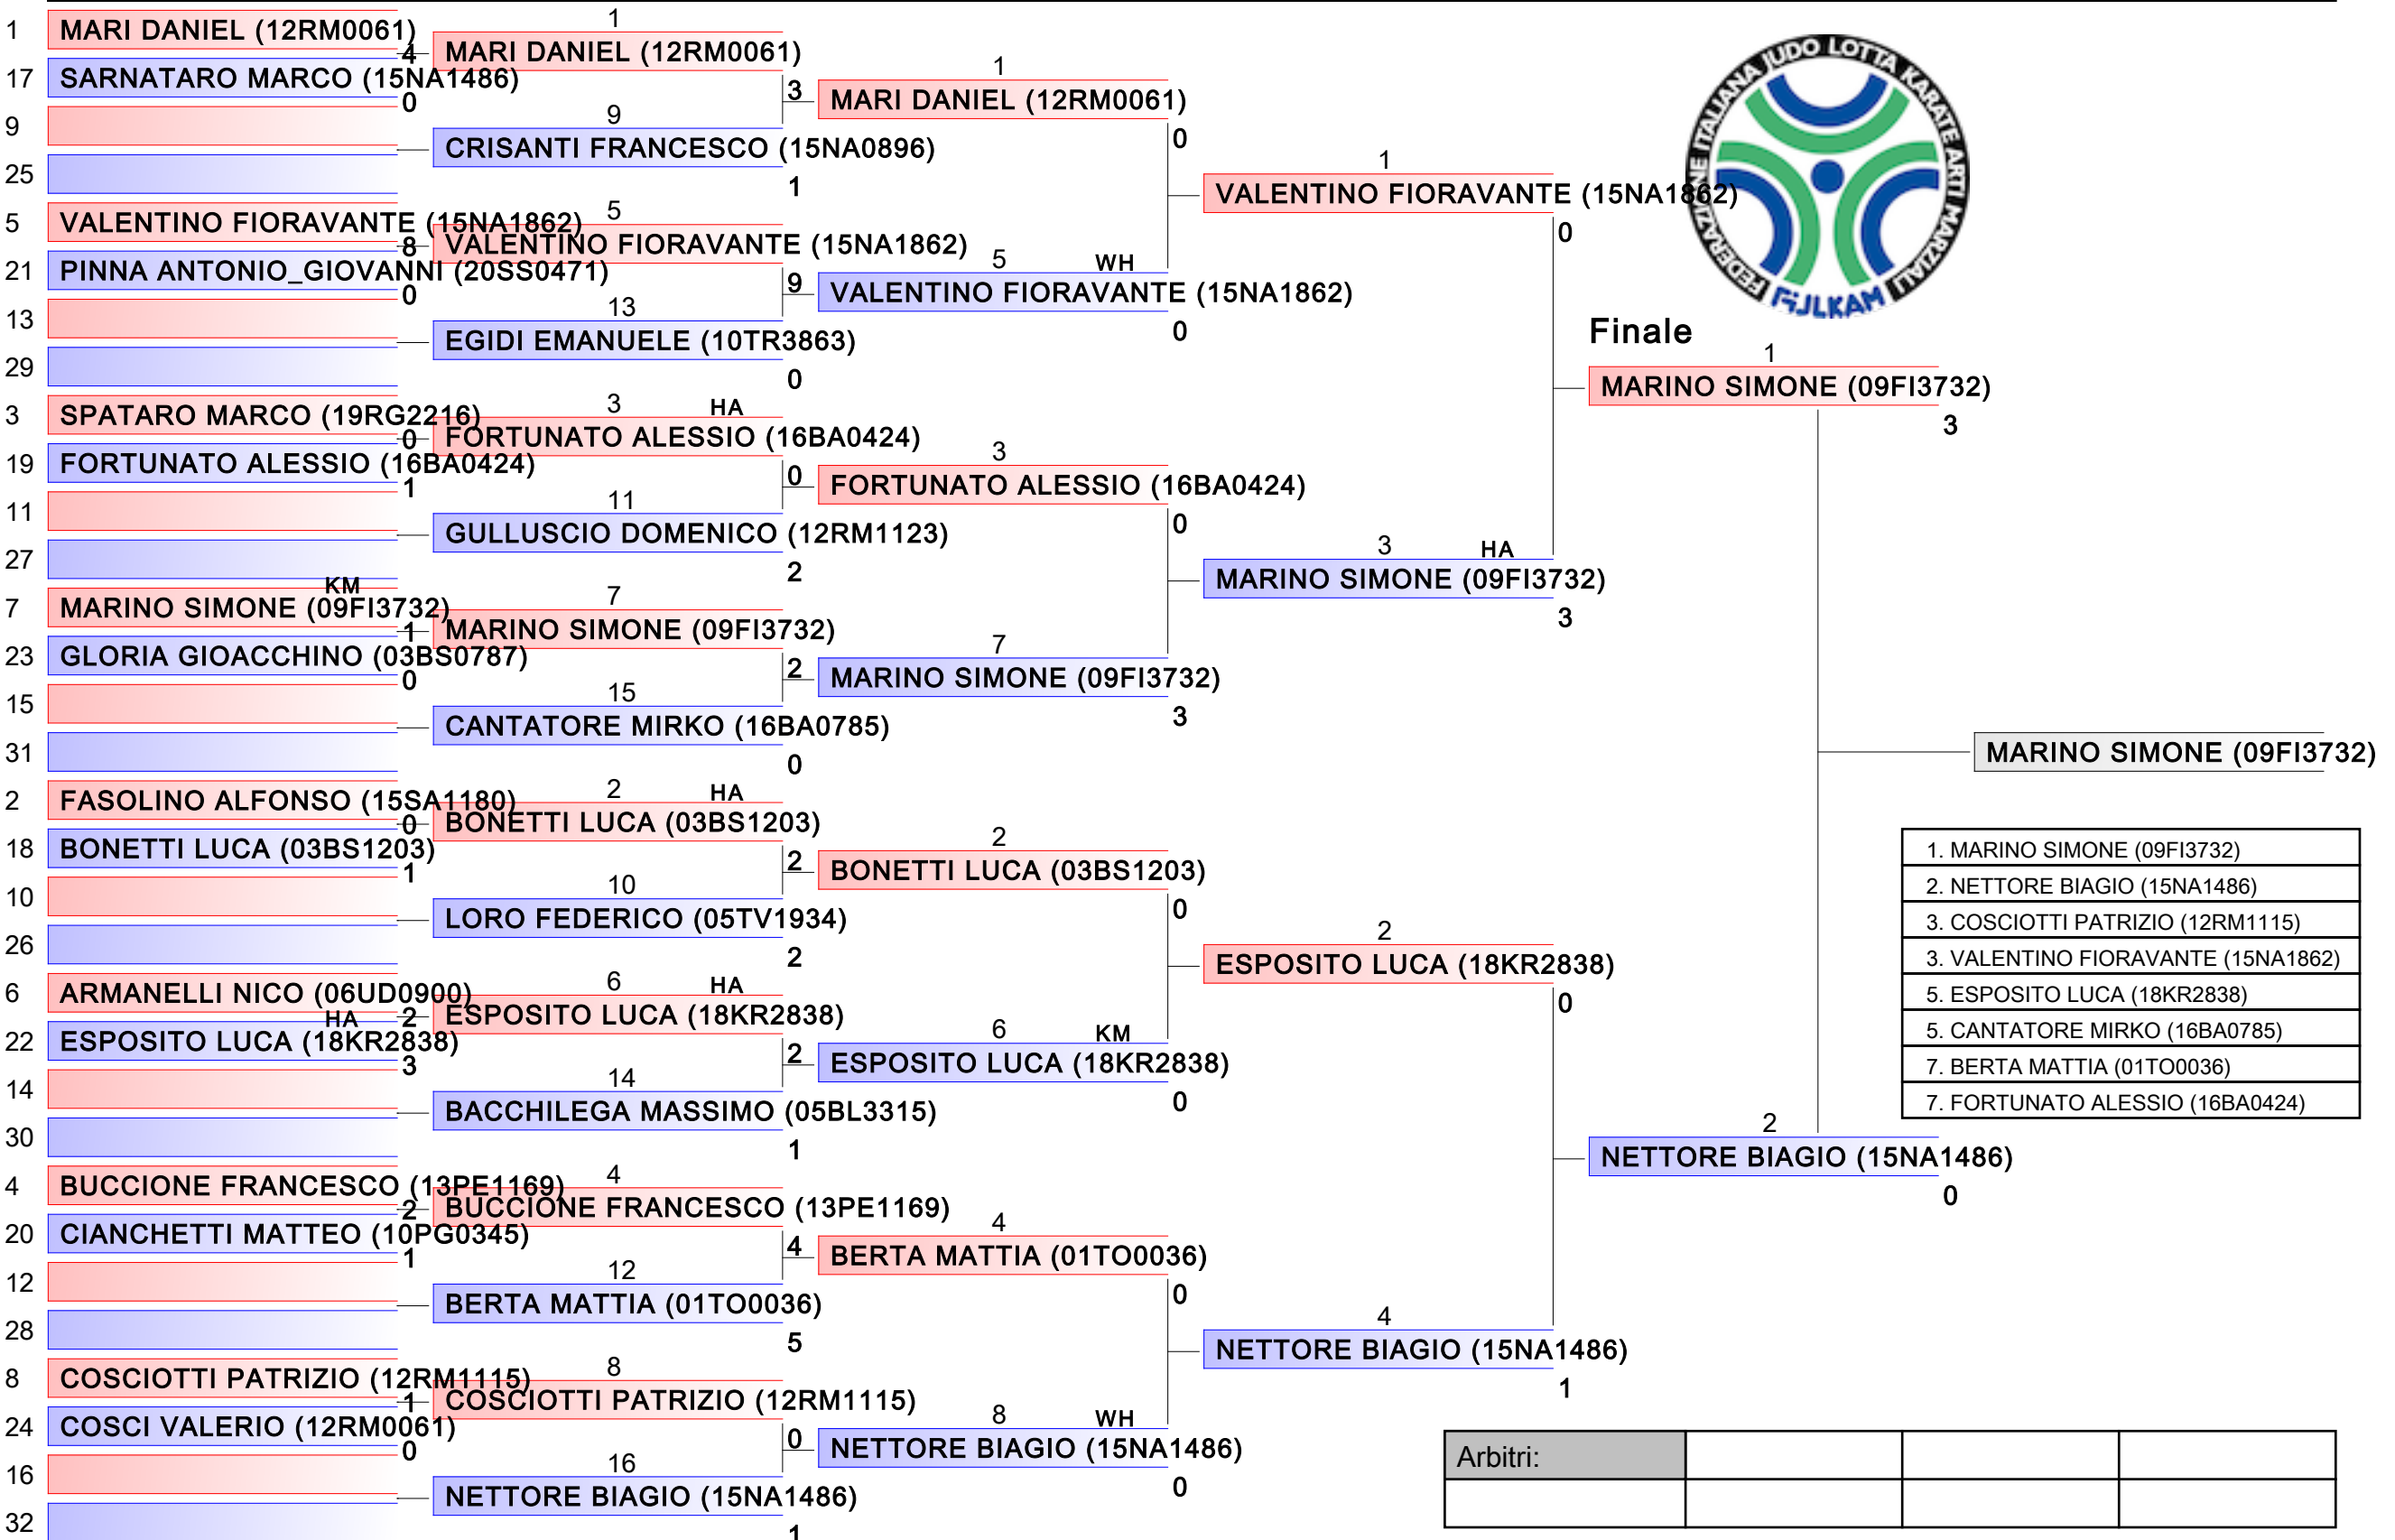

Arbitri:			

Seniores M KUMITE 84 Kg

2017-CAMPIONATO ITALIANO ASSOLUTO KUMITE MASCHILE, V.le STAZIONE DI CASTEL FUSANO, LIDO DI OSTIA, ITA

Ring 3 17:35 3/4 Tabelloni - Pool

1. TESORO GIUSEPPE (15NA1486)
2. MAESTRI NELLO (12RM0134)
3. CIOCE SALVATORE (16BA0785)
3. BUONO LUCA (15SA1180)
5. MARCELLI LORENZO (12RM1115)
5. CERA GABRIELE (12RM0328)
7. FALCUCCI PASQUALE (15NA1862)
7. DE_STEFANO ANTONIO (15AV0209)

Arbitri:			

Seniores M KUMITE 84 Kg

2017-CAMPIONATO ITALIANO ASSOLUTO KUMITE MASCHILE, V.le STAZIONE DI CASTEL FUSANO, LIDO DI OSTIA, ITA

Ring 4 17:35
Tabelloni - Pool 4/4

1. TESORO GIUSEPPE (15NA1486)
2. MAESTRI NELLO (12RM0134)
3. CIOCE SALVATORE (16BA0785)
3. BUONO LUCA (15SA1180)
5. MARCELLI LORENZO (12RM1115)
5. CERA GABRIELE (12RM0328)
7. FALCUCCI PASQUALE (15NA1862)
7. DE_STEFANO ANTONIO (15AV0209)

Arbitri:			

Seniores M KUMITE 94 Kg

2017-CAMPIONATO ITALIANO ASSOLUTO KUMITE MASCHILE, V.le STAZIONE DI CASTEL FUSANO, LIDO DI OSTIA, ITA

Ring 5 14:30
Tabelloni - Pool 1/1

Arbitri:			

Seniores M KUMITE 94+ Kg

2017-CAMPIONATO ITALIANO ASSOLUTO KUMITE MASCHILE, V.le STAZIONE DI CASTEL FUSANO, LIDO DI OSTIA, ITA

Ring 5 17:25
Tabelloni - Pool 1/1