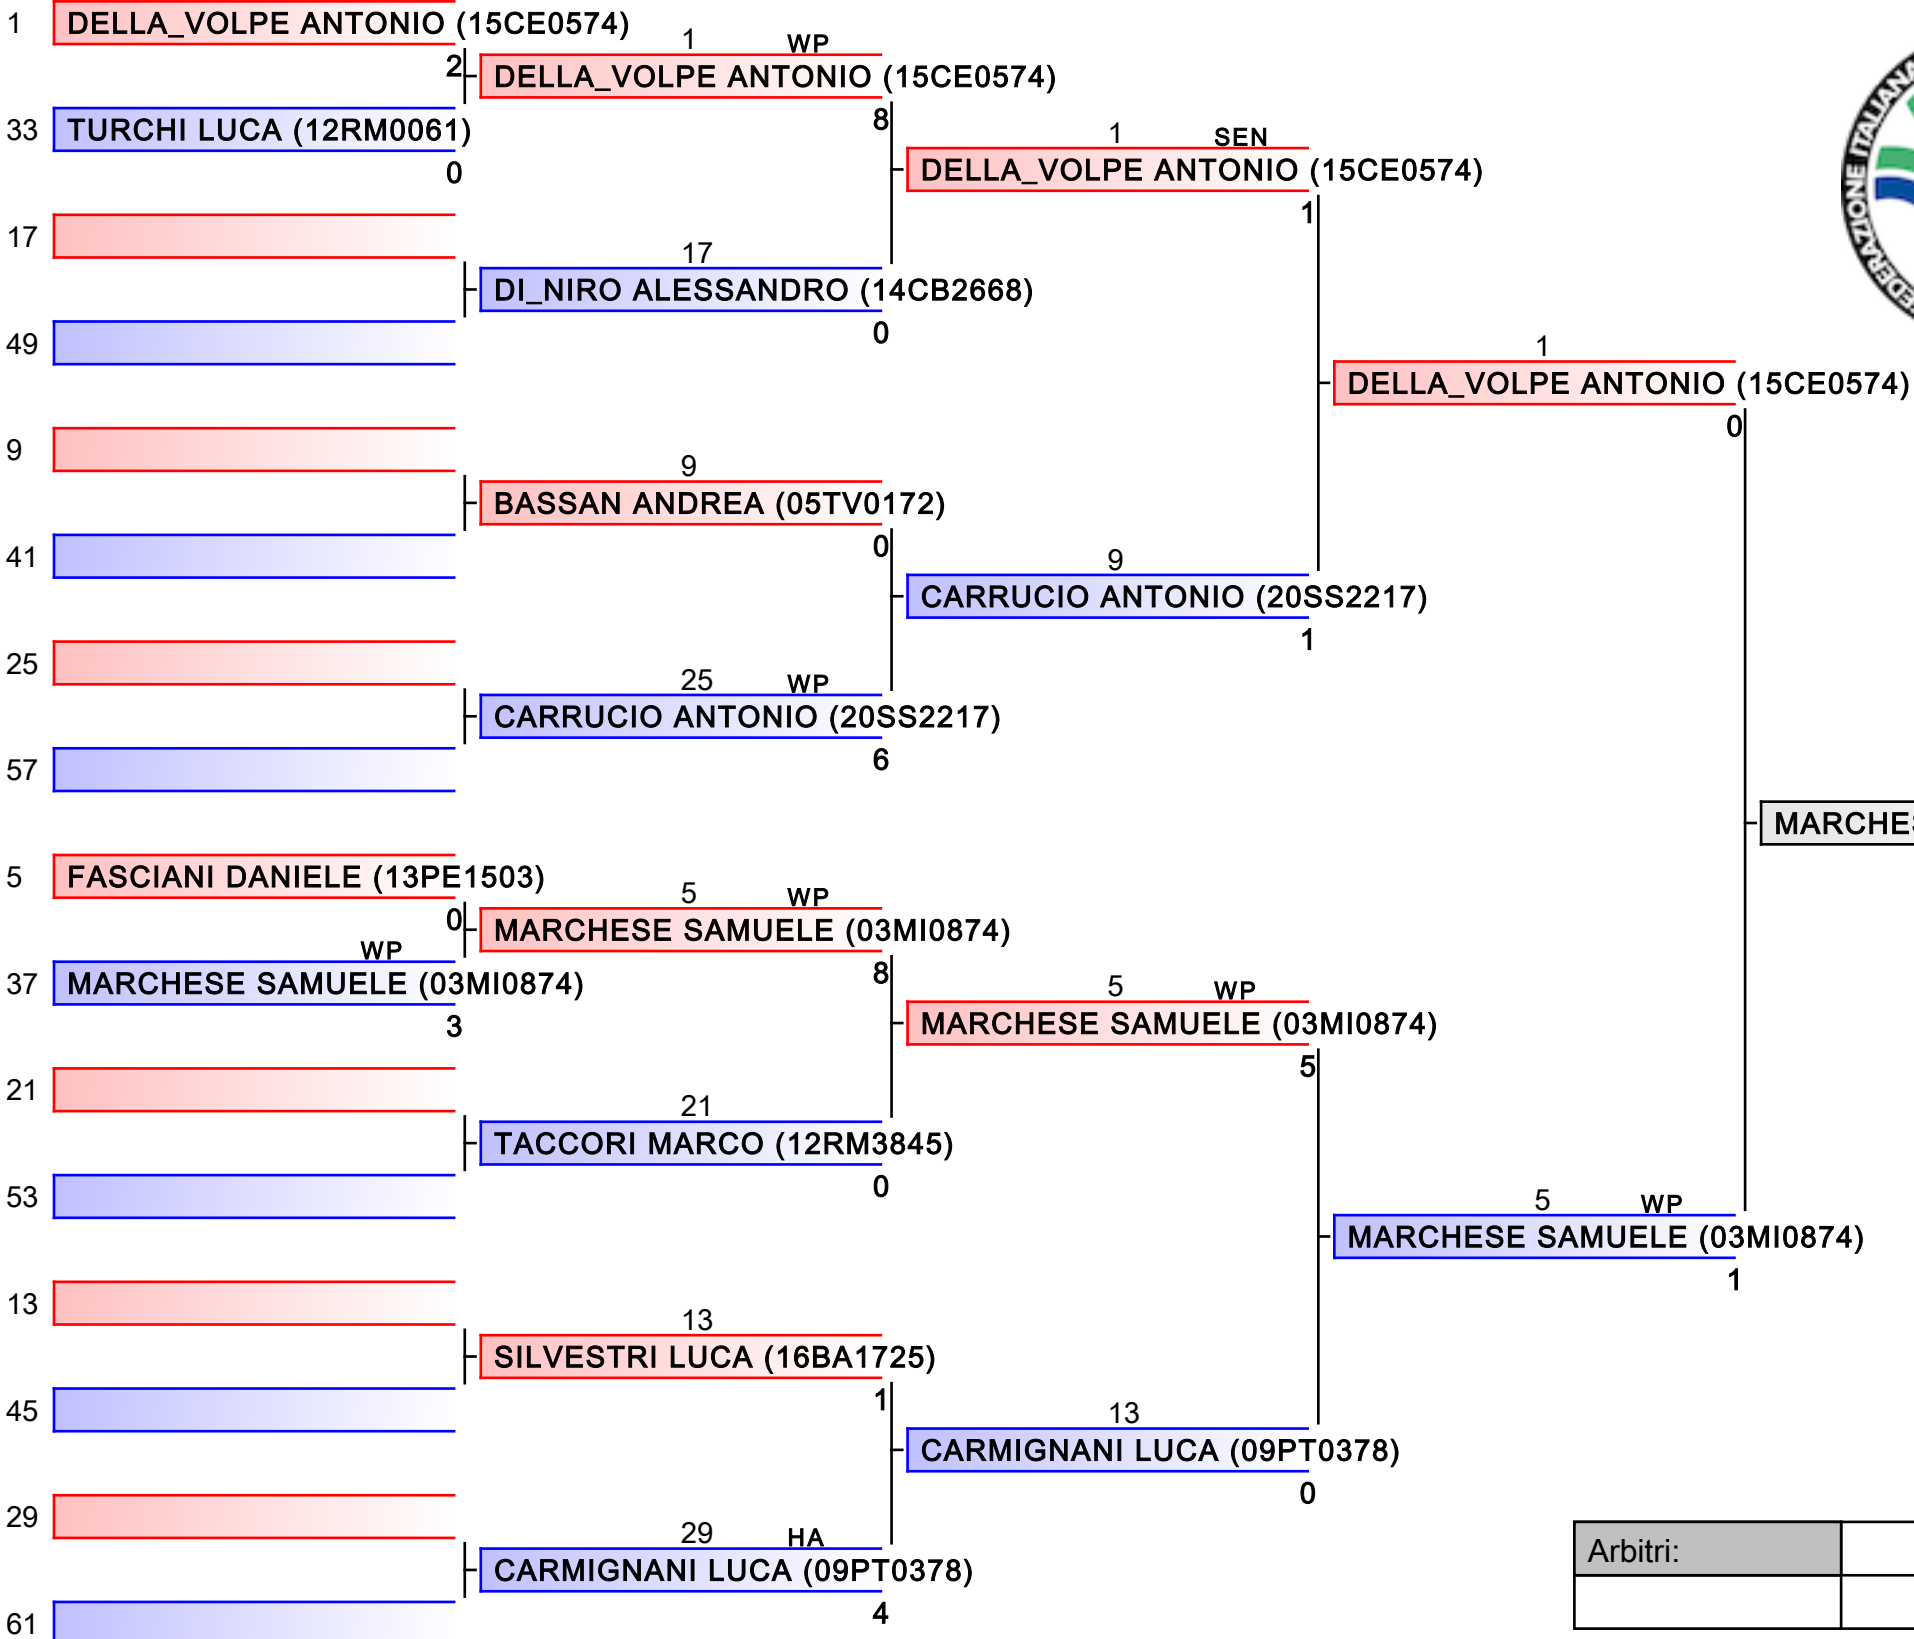

Seniores M KUMITE 55-60 Kg

2017-CAMPIONATO ITALIANO ASSOLUTO KUMITE MASCHILE, V.le STAZIONE DI CASTEL FUSANO, LIDO DI OSTIA, ITA

Ring 1 11:30
Tabelloni - Pool 1/4

1. CRESCENZO ANGELO (15SA1180)
2. VASTOLA ANTONIO (15SA1180)
3. MARCHESE SAMUELE (03MI0874)
3. GRECO DANILLO (01TO3094)
5. DALTIN ERIC (05VE0341)
5. CIAVARELLA VITO (18KR2838)
7. PINTO FRANCESCO (15SA1332)
7. BISACCIA LUIGI (12RM2977)

Arbitri:			

Seniores M KUMITE 55-60 Kg

2017-CAMPIONATO ITALIANO ASSOLUTO KUMITE MASCHILE, V.le STAZIONE DI CASTEL FUSANO, LIDO DI OSTIA, ITA

Ring 2 11:30
Tabelloni - Pool 2/4

1. CRESCENZO ANGELO (15SA1180)
2. VASTOLA ANTONIO (15SA1180)
3. MARCHESE SAMUELE (03MI0874)
3. GRECO DANILO (01TO3094)
5. DALTIN ERIC (05VE0341)
5. CIAVARELLA VITO (18KR2838)
7. PINTO FRANCESCO (15SA1332)
7. BISACCIA LUIGI (12RM2977)