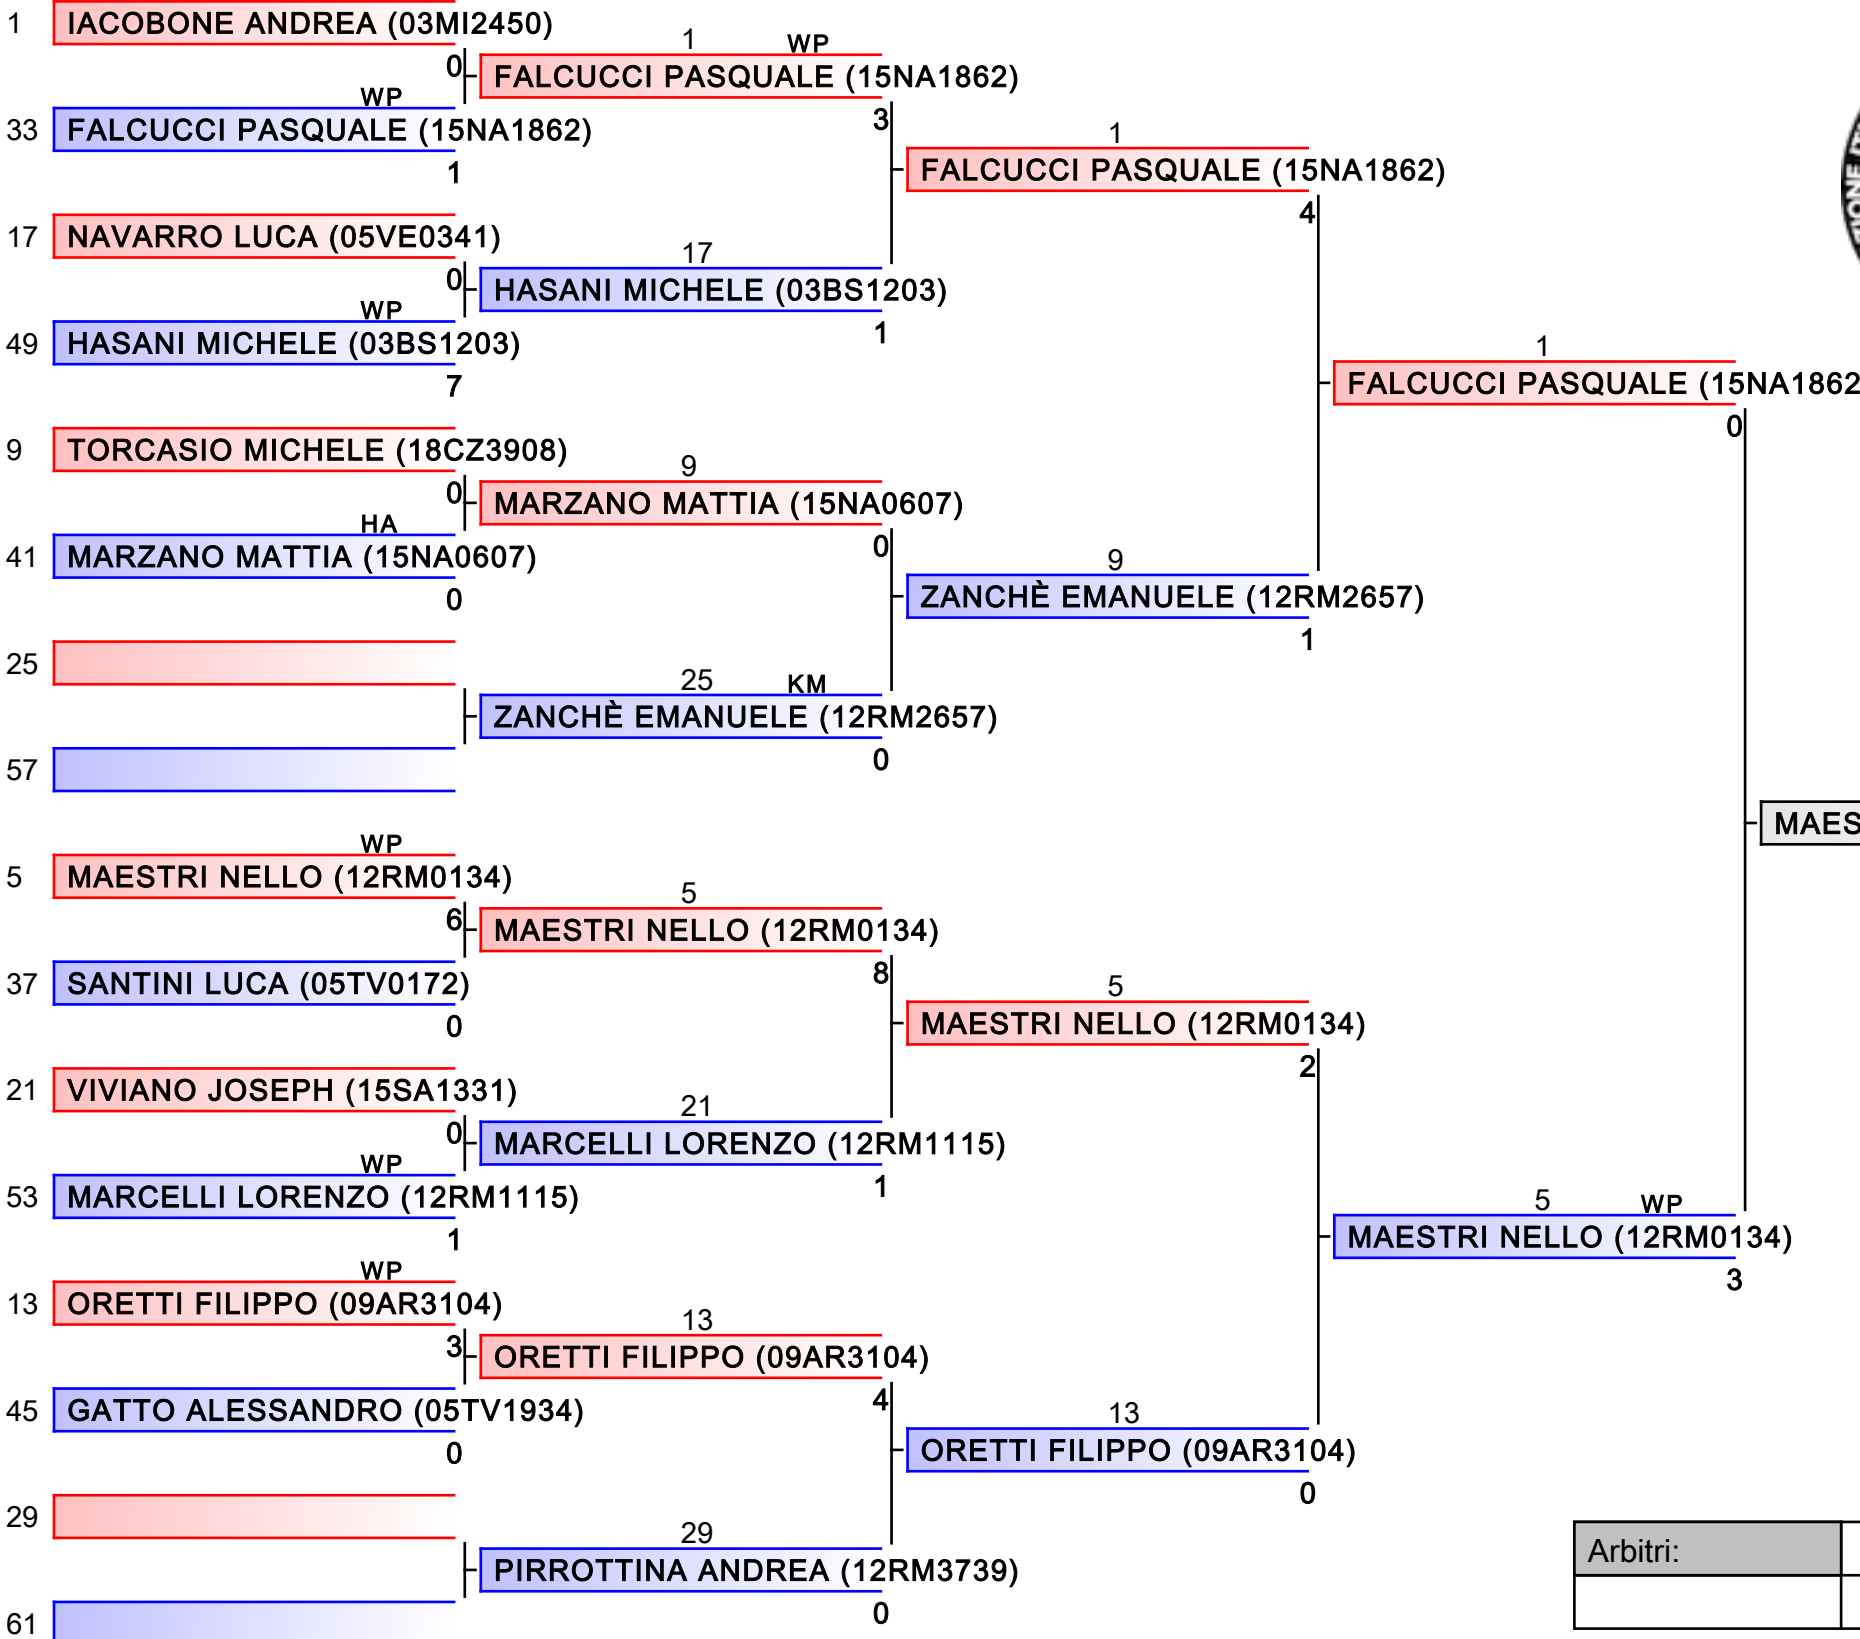

Arbitri:			

Seniores M KUMITE 75 Kg

2017-CAMPIONATO ITALIANO ASSOLUTO KUMITE MASCHILE, V.le STAZIONE DI CASTEL FUSANO, LIDO DI OSTIA, ITA

Ring 4
 Tabelloni - Pool 15:204/4

Arbitri:			

Seniores M KUMITE 84 Kg

2017-CAMPIONATO ITALIANO ASSOLUTO KUMITE MASCHILE, V.le STAZIONE DI CASTEL FUSANO, LIDO DI OSTIA, ITA

Ring 1 17:35
Tabelloni - Pool 1/4

1. TESORO GIUSEPPE (15NA1486)
2. MAESTRI NELLO (12RM0134)
3. CIOCE SALVATORE (16BA0785)
3. BUONO LUCA (15SA1180)
5. MARCELLI LORENZO (12RM1115)
5. CERA GABRIELE (12RM0328)
7. FALCUCCI PASQUALE (15NA1862)
7. DE_STEFANO ANTONIO (15AV0209)