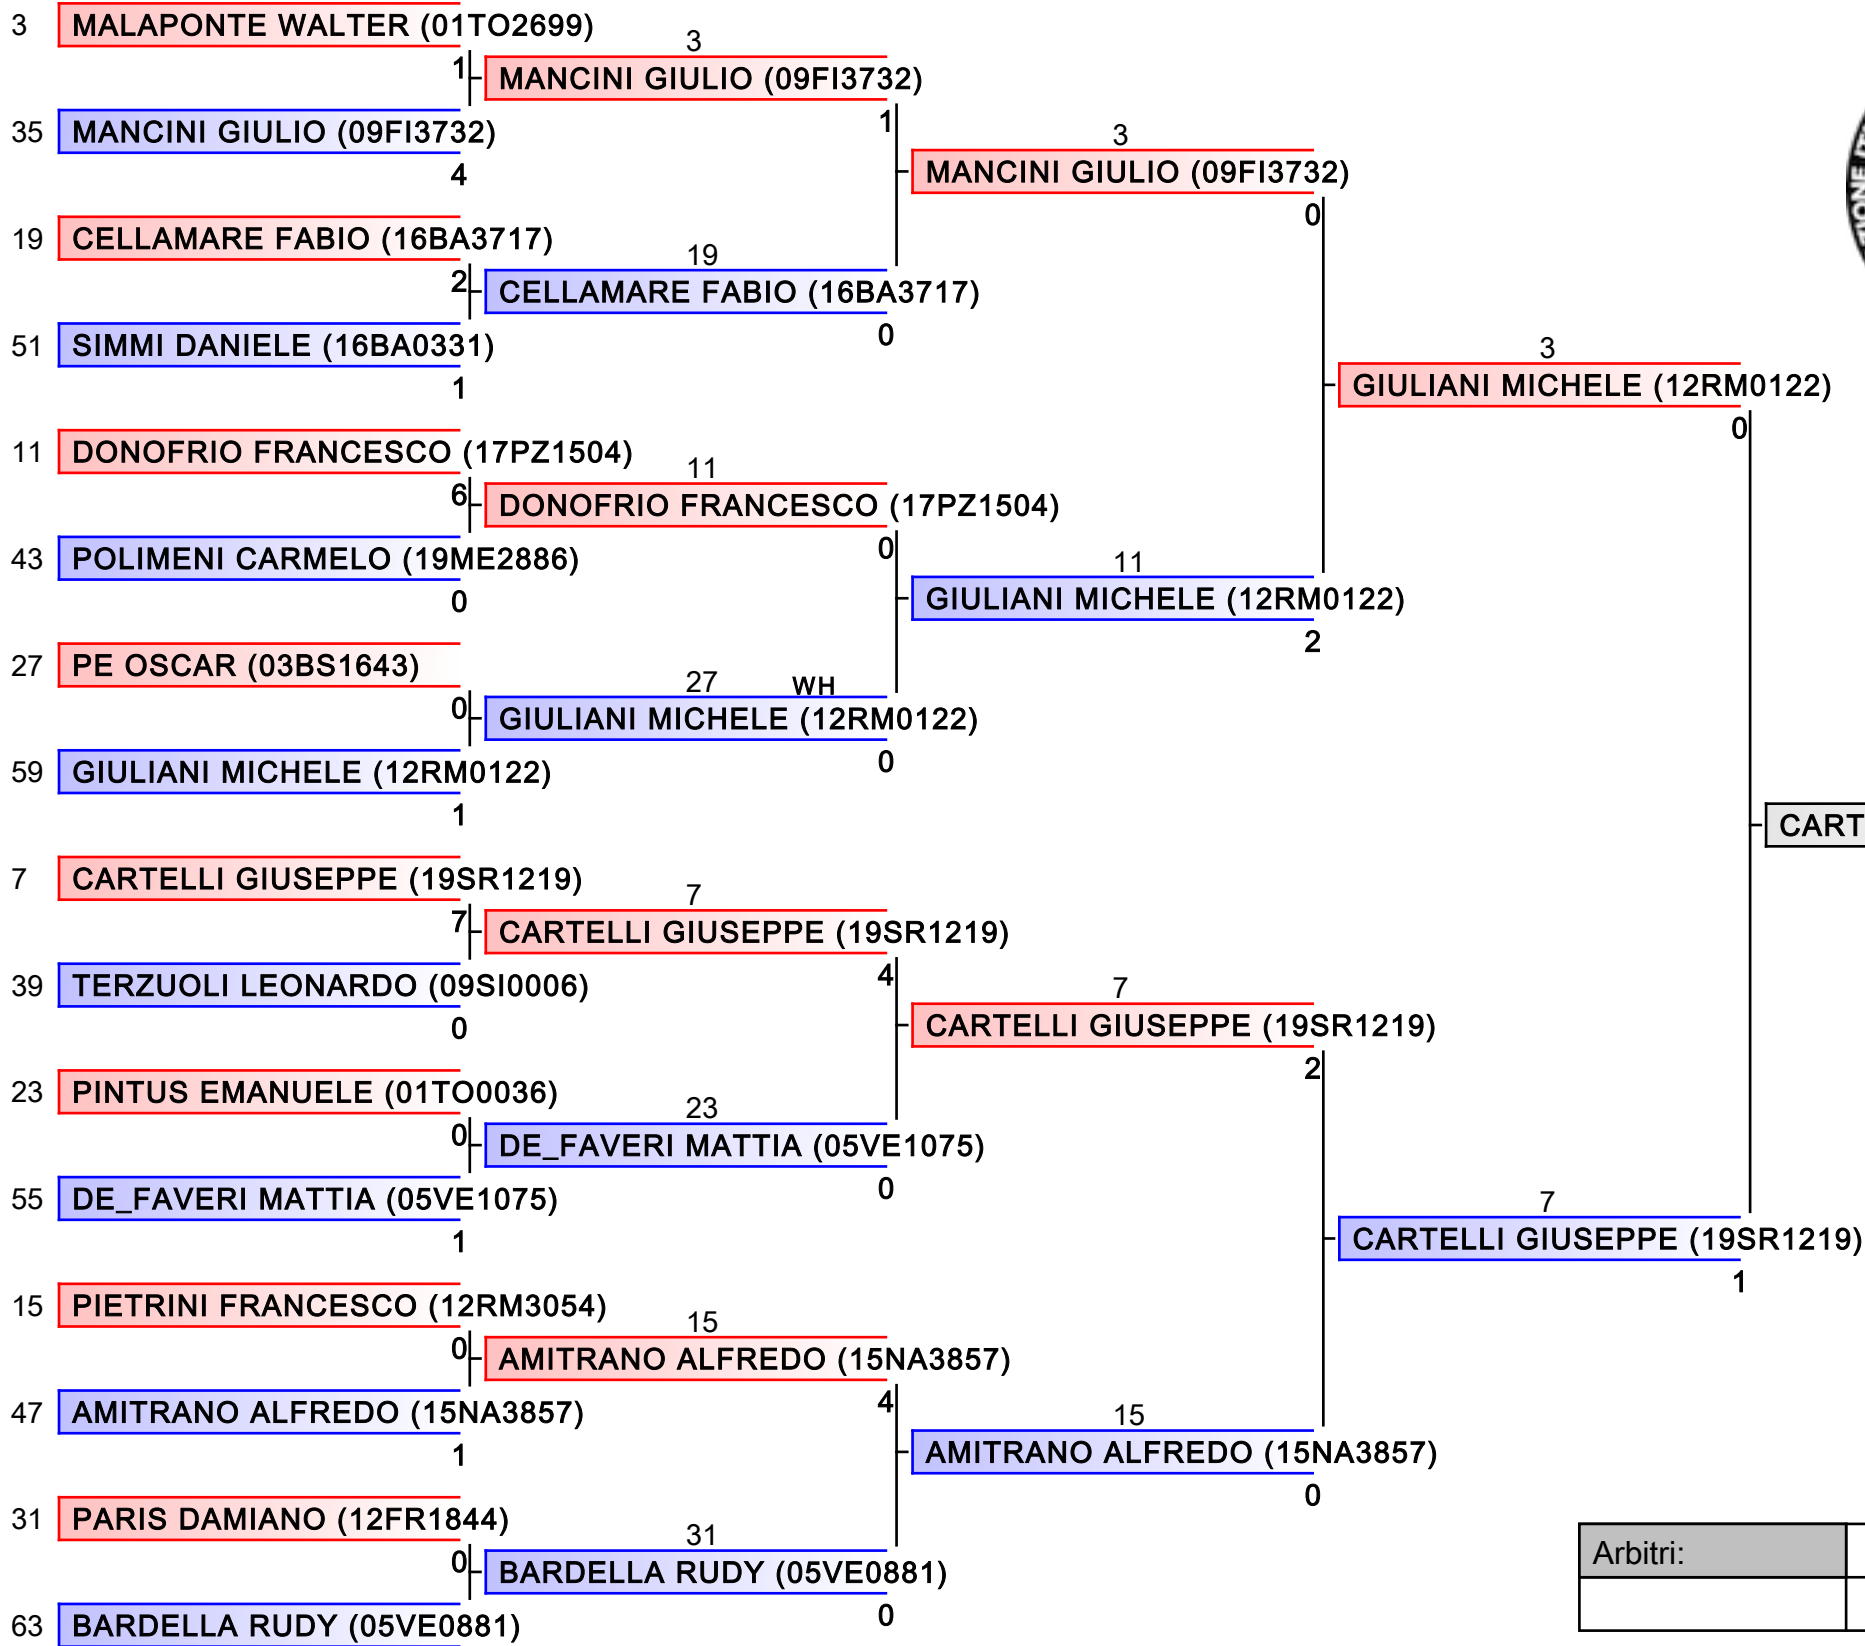

Seniores M KUMITE 67 Kg

2017-CAMPIONATO ITALIANO ASSOLUTO KUMITE MASCHILE, V.le STAZIONE DI CASTEL FUSANO, LIDO DI OSTIA, ITA

Ring 2 12:40
Tabelloni - Pool 2/4

1. DE_VIVO GIANLUCA (15SA1180)
2. CARTELLI GIUSEPPE (19SR1219)
3. CULASSO MAURIZIO (12RM2764)
3. SERINO SALVATORE (15NA1862)
5. DERCHIA FEDERICO (05VR1204)
5. GIULIANI MICHELE (12RM0122)
7. FREZZA DIMITRI (10TR3444)
7. AMITRANO ALFREDO (15NA3857)

Arbitri: