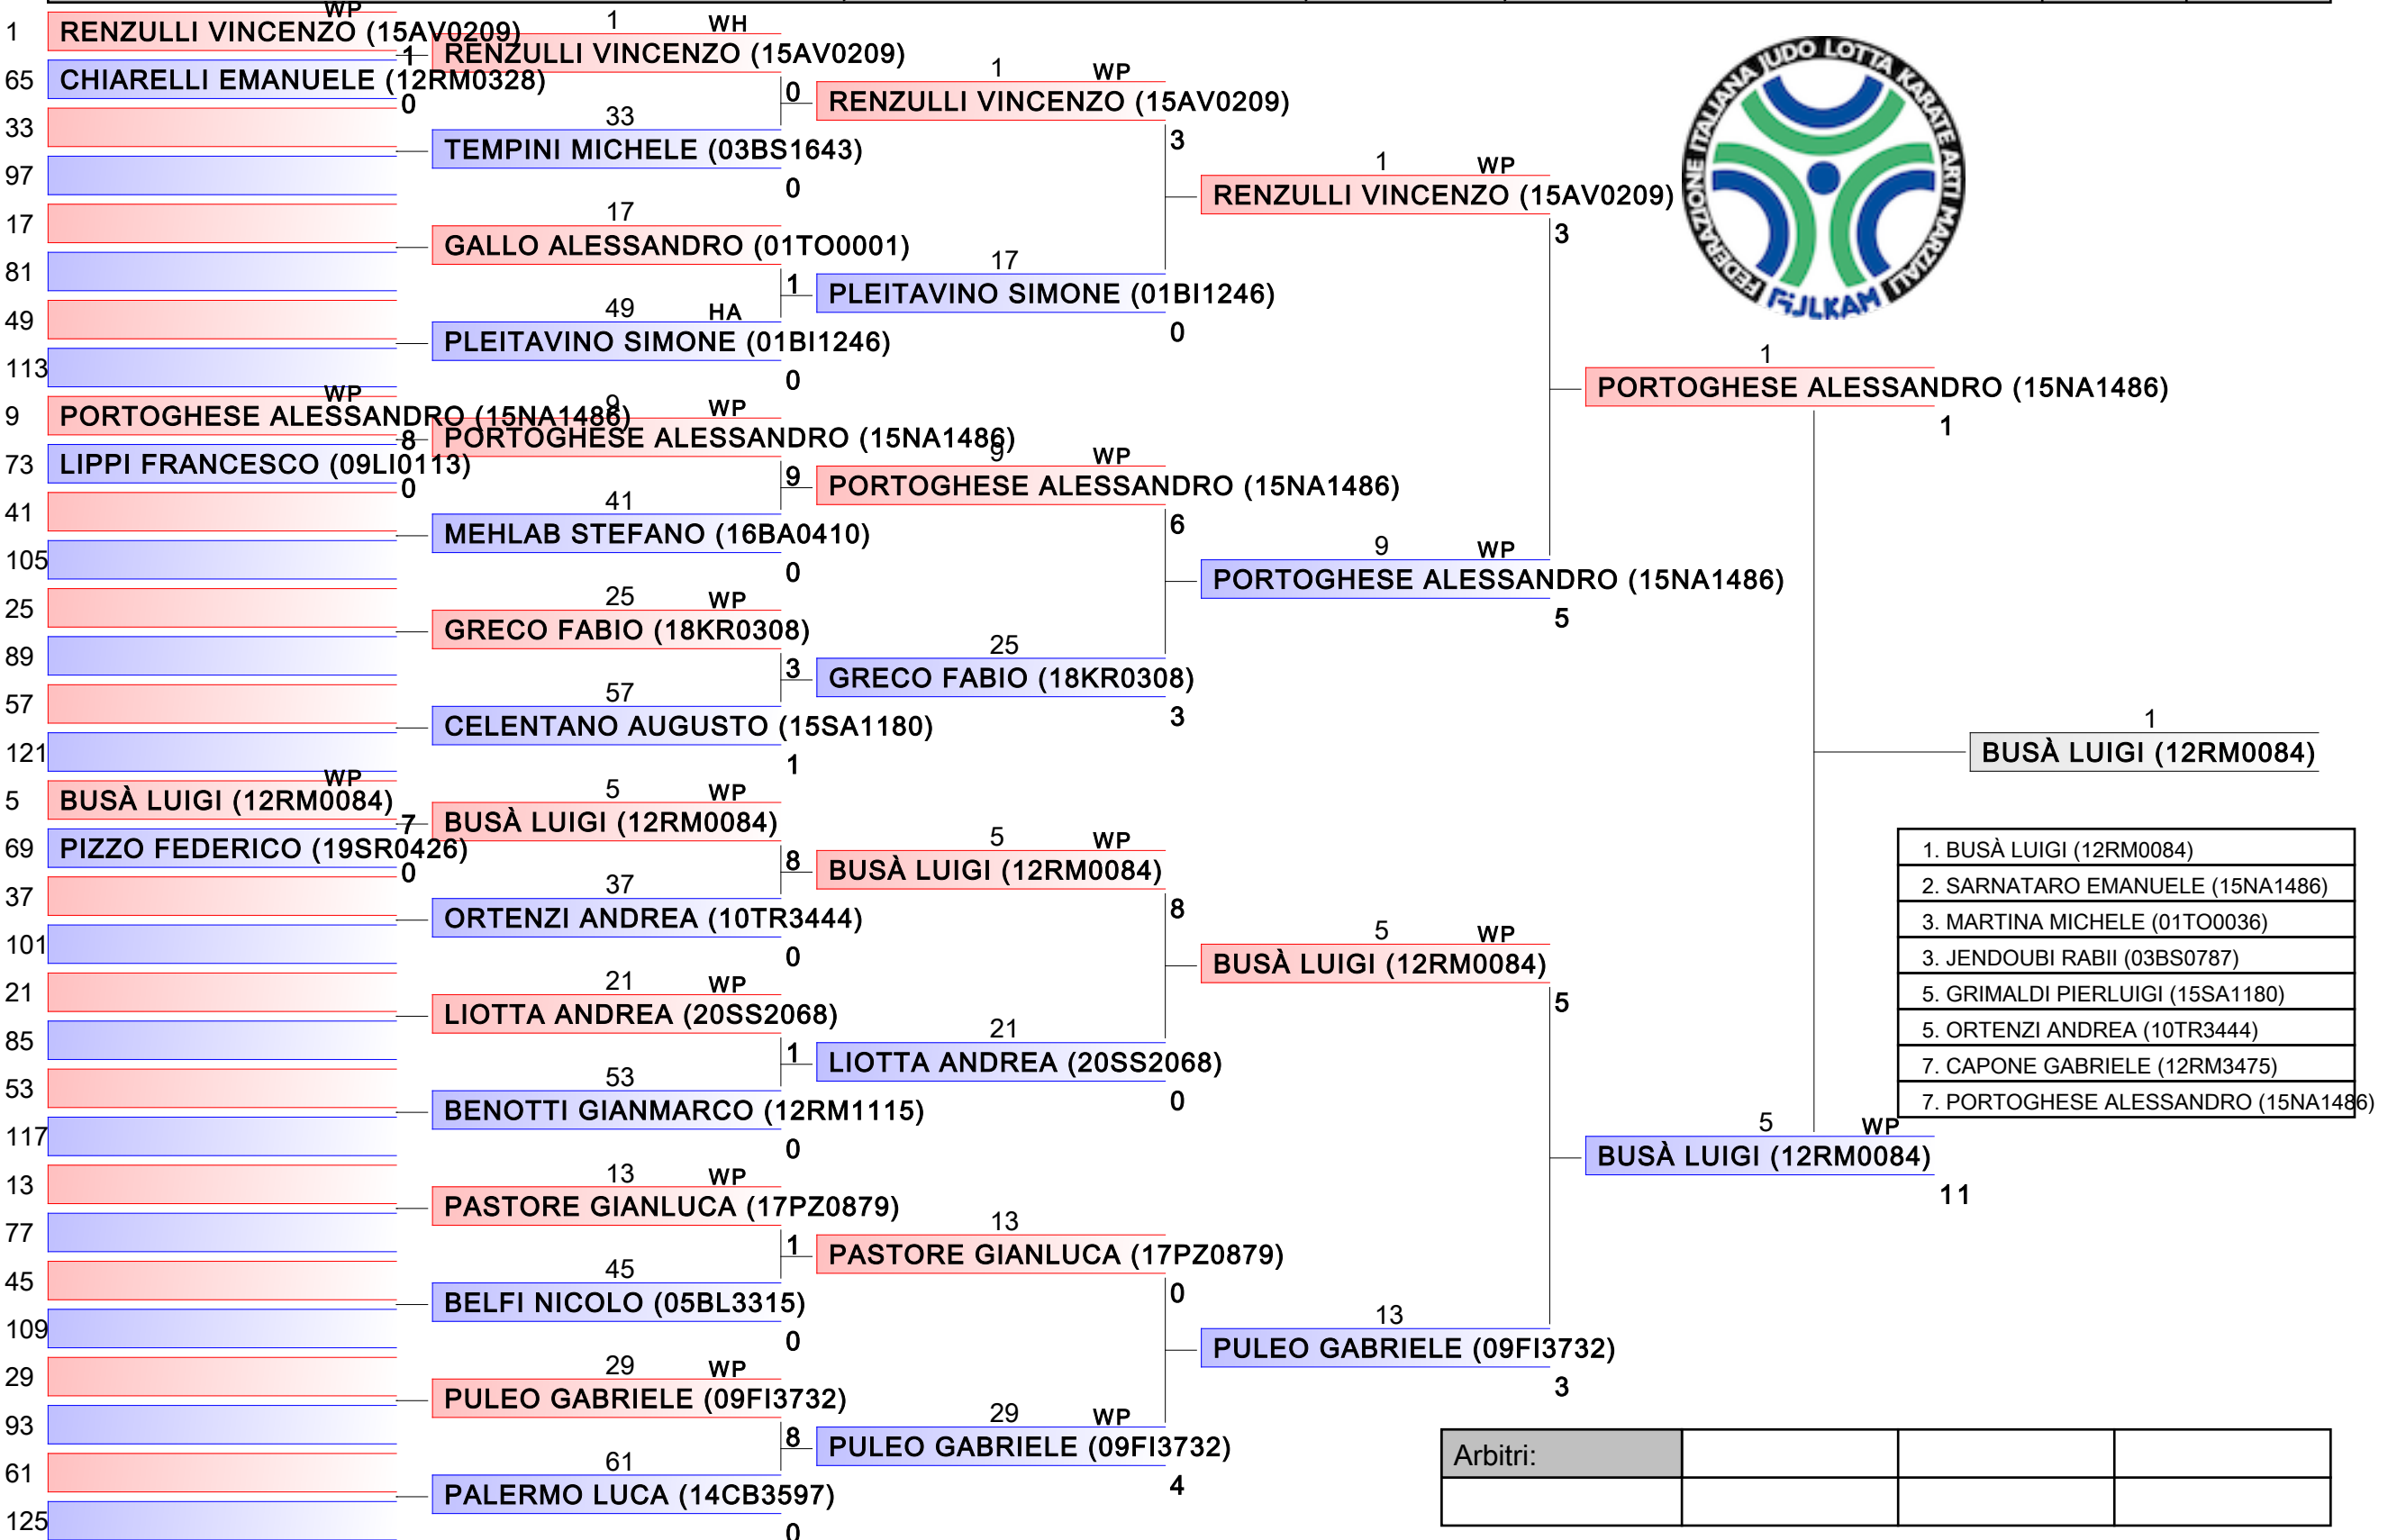

Ring 4 12:40
Tabelloni - Pool 4/4

1. DE_VIVO GIANLUCA (15SA1180)
2. CARTELLI GIUSEPPE (19SR1219)
3. CULASSO MAURIZIO (12RM2764)
3. SERINO SALVATORE (15NA1862)
5. DERCHIA FEDERICO (05VR1204)
5. GIULIANI MICHELE (12RM0122)
7. FREZZA DIMITRI (10TR3444)
7. AMITRANO ALFREDO (15NA3857)

Arbitri:			

Seniores M KUMITE 75 Kg

2017-CAMPIONATO ITALIANO ASSOLUTO KUMITE MASCHILE, V.le STAZIONE DI CASTEL FUSANO, LIDO DI OSTIA, ITA

Ring 1 15:20/4 Tabelloni - Pool

1. BUSÀ LUIGI (12RM0084)
2. SARNATARO EMANUELE (15NA1486)
3. MARTINA MICHELE (01TO0036)
3. JENDOUBI RABII (03BS0787)
5. GRIMALDI PIERLUIGI (15SA1180)
5. ORTENZI ANDREA (10TR3444)
7. CAPONE GABRIELE (12RM3475)
7. PORTOGHESE ALESSANDRO (15NA1486)