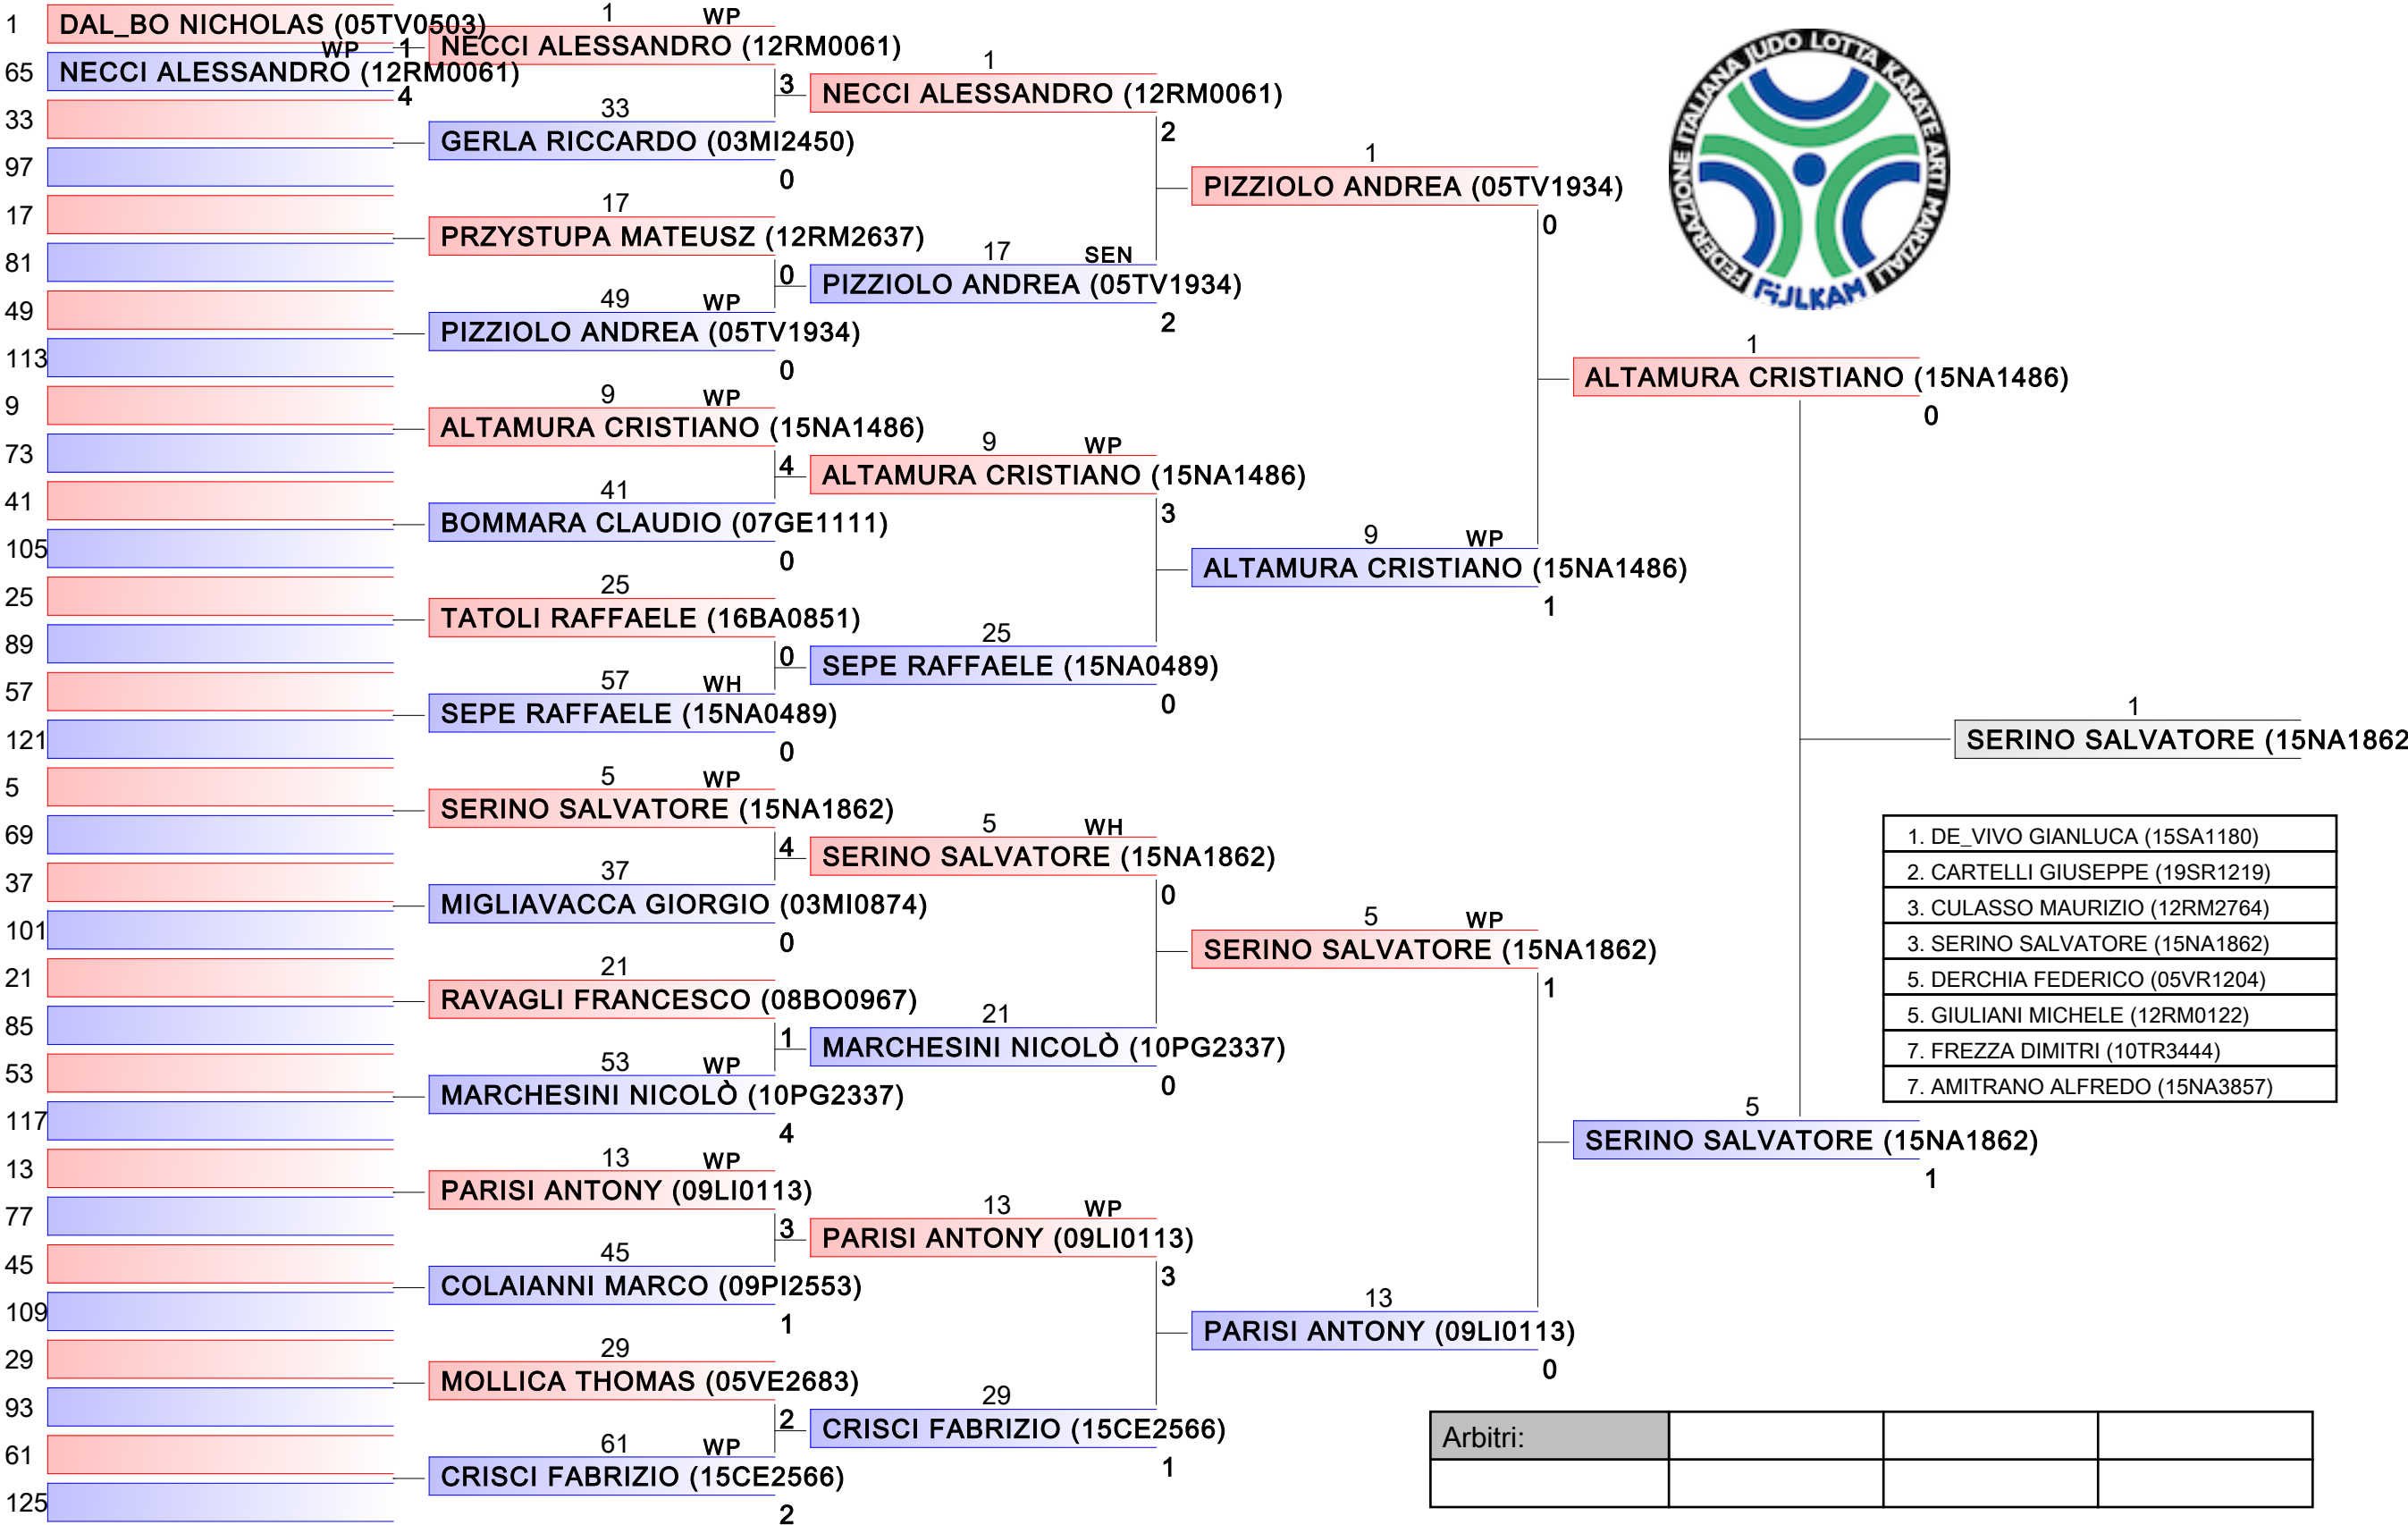

Arbitri:			

Seniores M KUMITE 55-60 Kg

2017-CAMPIONATO ITALIANO ASSOLUTO KUMITE MASCHILE, V.le STAZIONE DI CASTEL FUSANO, LIDO DI OSTIA, ITA

Ring 4 11:30
Tabelloni - Pool 4/4

1. CRESCENZO ANGELO (15SA1180)
2. VASTOLA ANTONIO (15SA1180)
3. MARCHESE SAMUELE (03MI0874)
3. GRECO DANILO (01TO3094)
5. DALTIN ERIC (05VE0341)
5. CIAVARELLA VITO (18KR2838)
7. PINTO FRANCESCO (15SA1332)
7. BISACCIA LUIGI (12RM2977)

Arbitri:			

Seniores M KUMITE 67 Kg

2017-CAMPIONATO ITALIANO ASSOLUTO KUMITE MASCHILE, V.le STAZIONE DI CASTEL FUSANO, LIDO DI OSTIA, ITA

Ring 1 12:40
Tabelloni - Pool 1/4

1. DE_VIVO GIANLUCA (15SA1180)
2. CARTELLI GIUSEPPE (19SR1219)
3. CULASSO MAURIZIO (12RM2764)
3. SERINO SALVATORE (15NA1862)
5. DERCHIA FEDERICO (05VR1204)
5. GIULIANI MICHELE (12RM0122)
7. FREZZA DIMITRI (10TR3444)
7. AMITRANO ALFREDO (15NA3857)