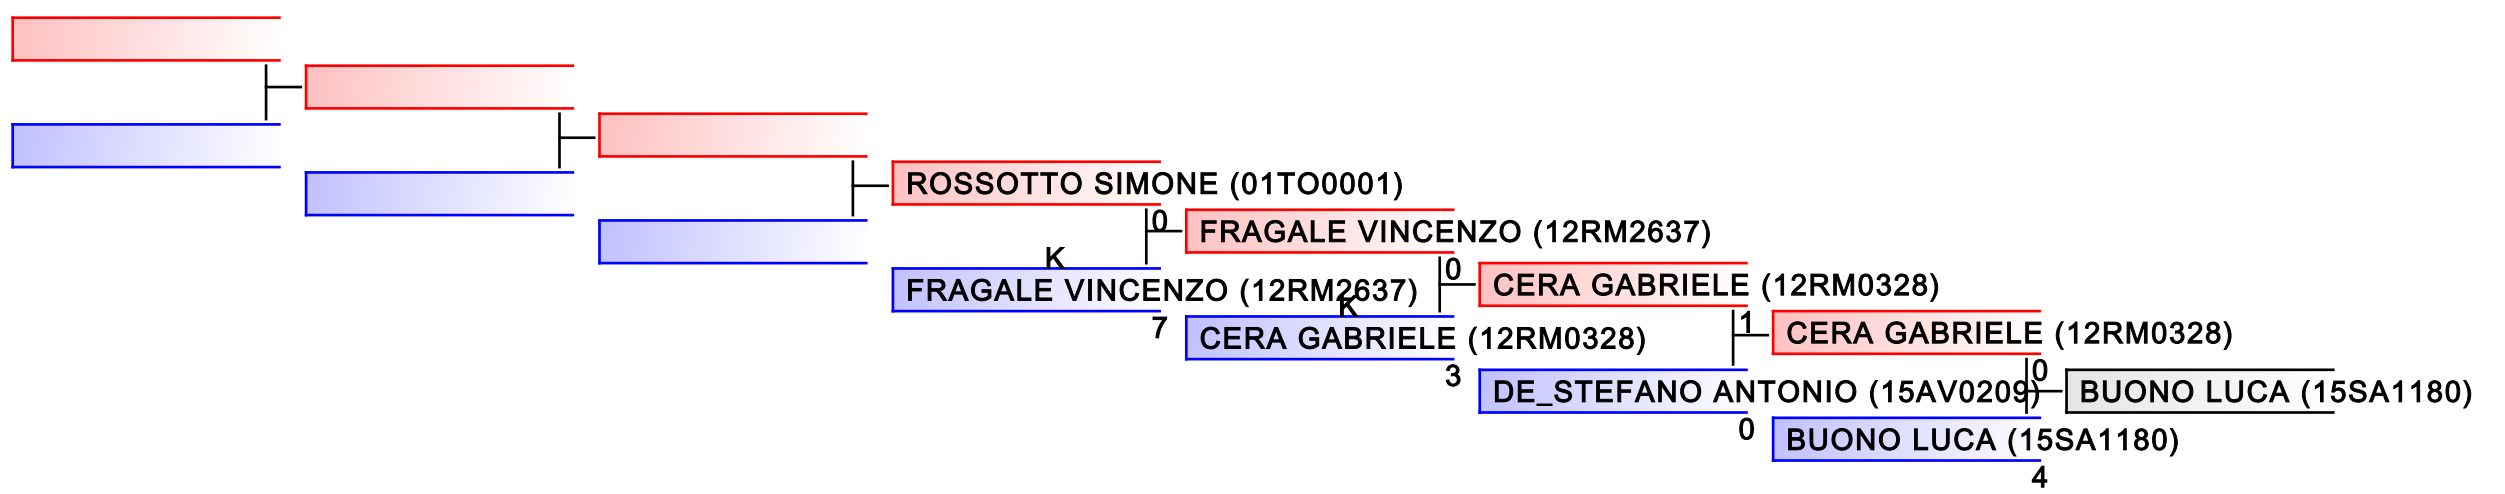

RIPESCAGGI: Seniores M KUMITE 84 Kg(1,2,3,4)