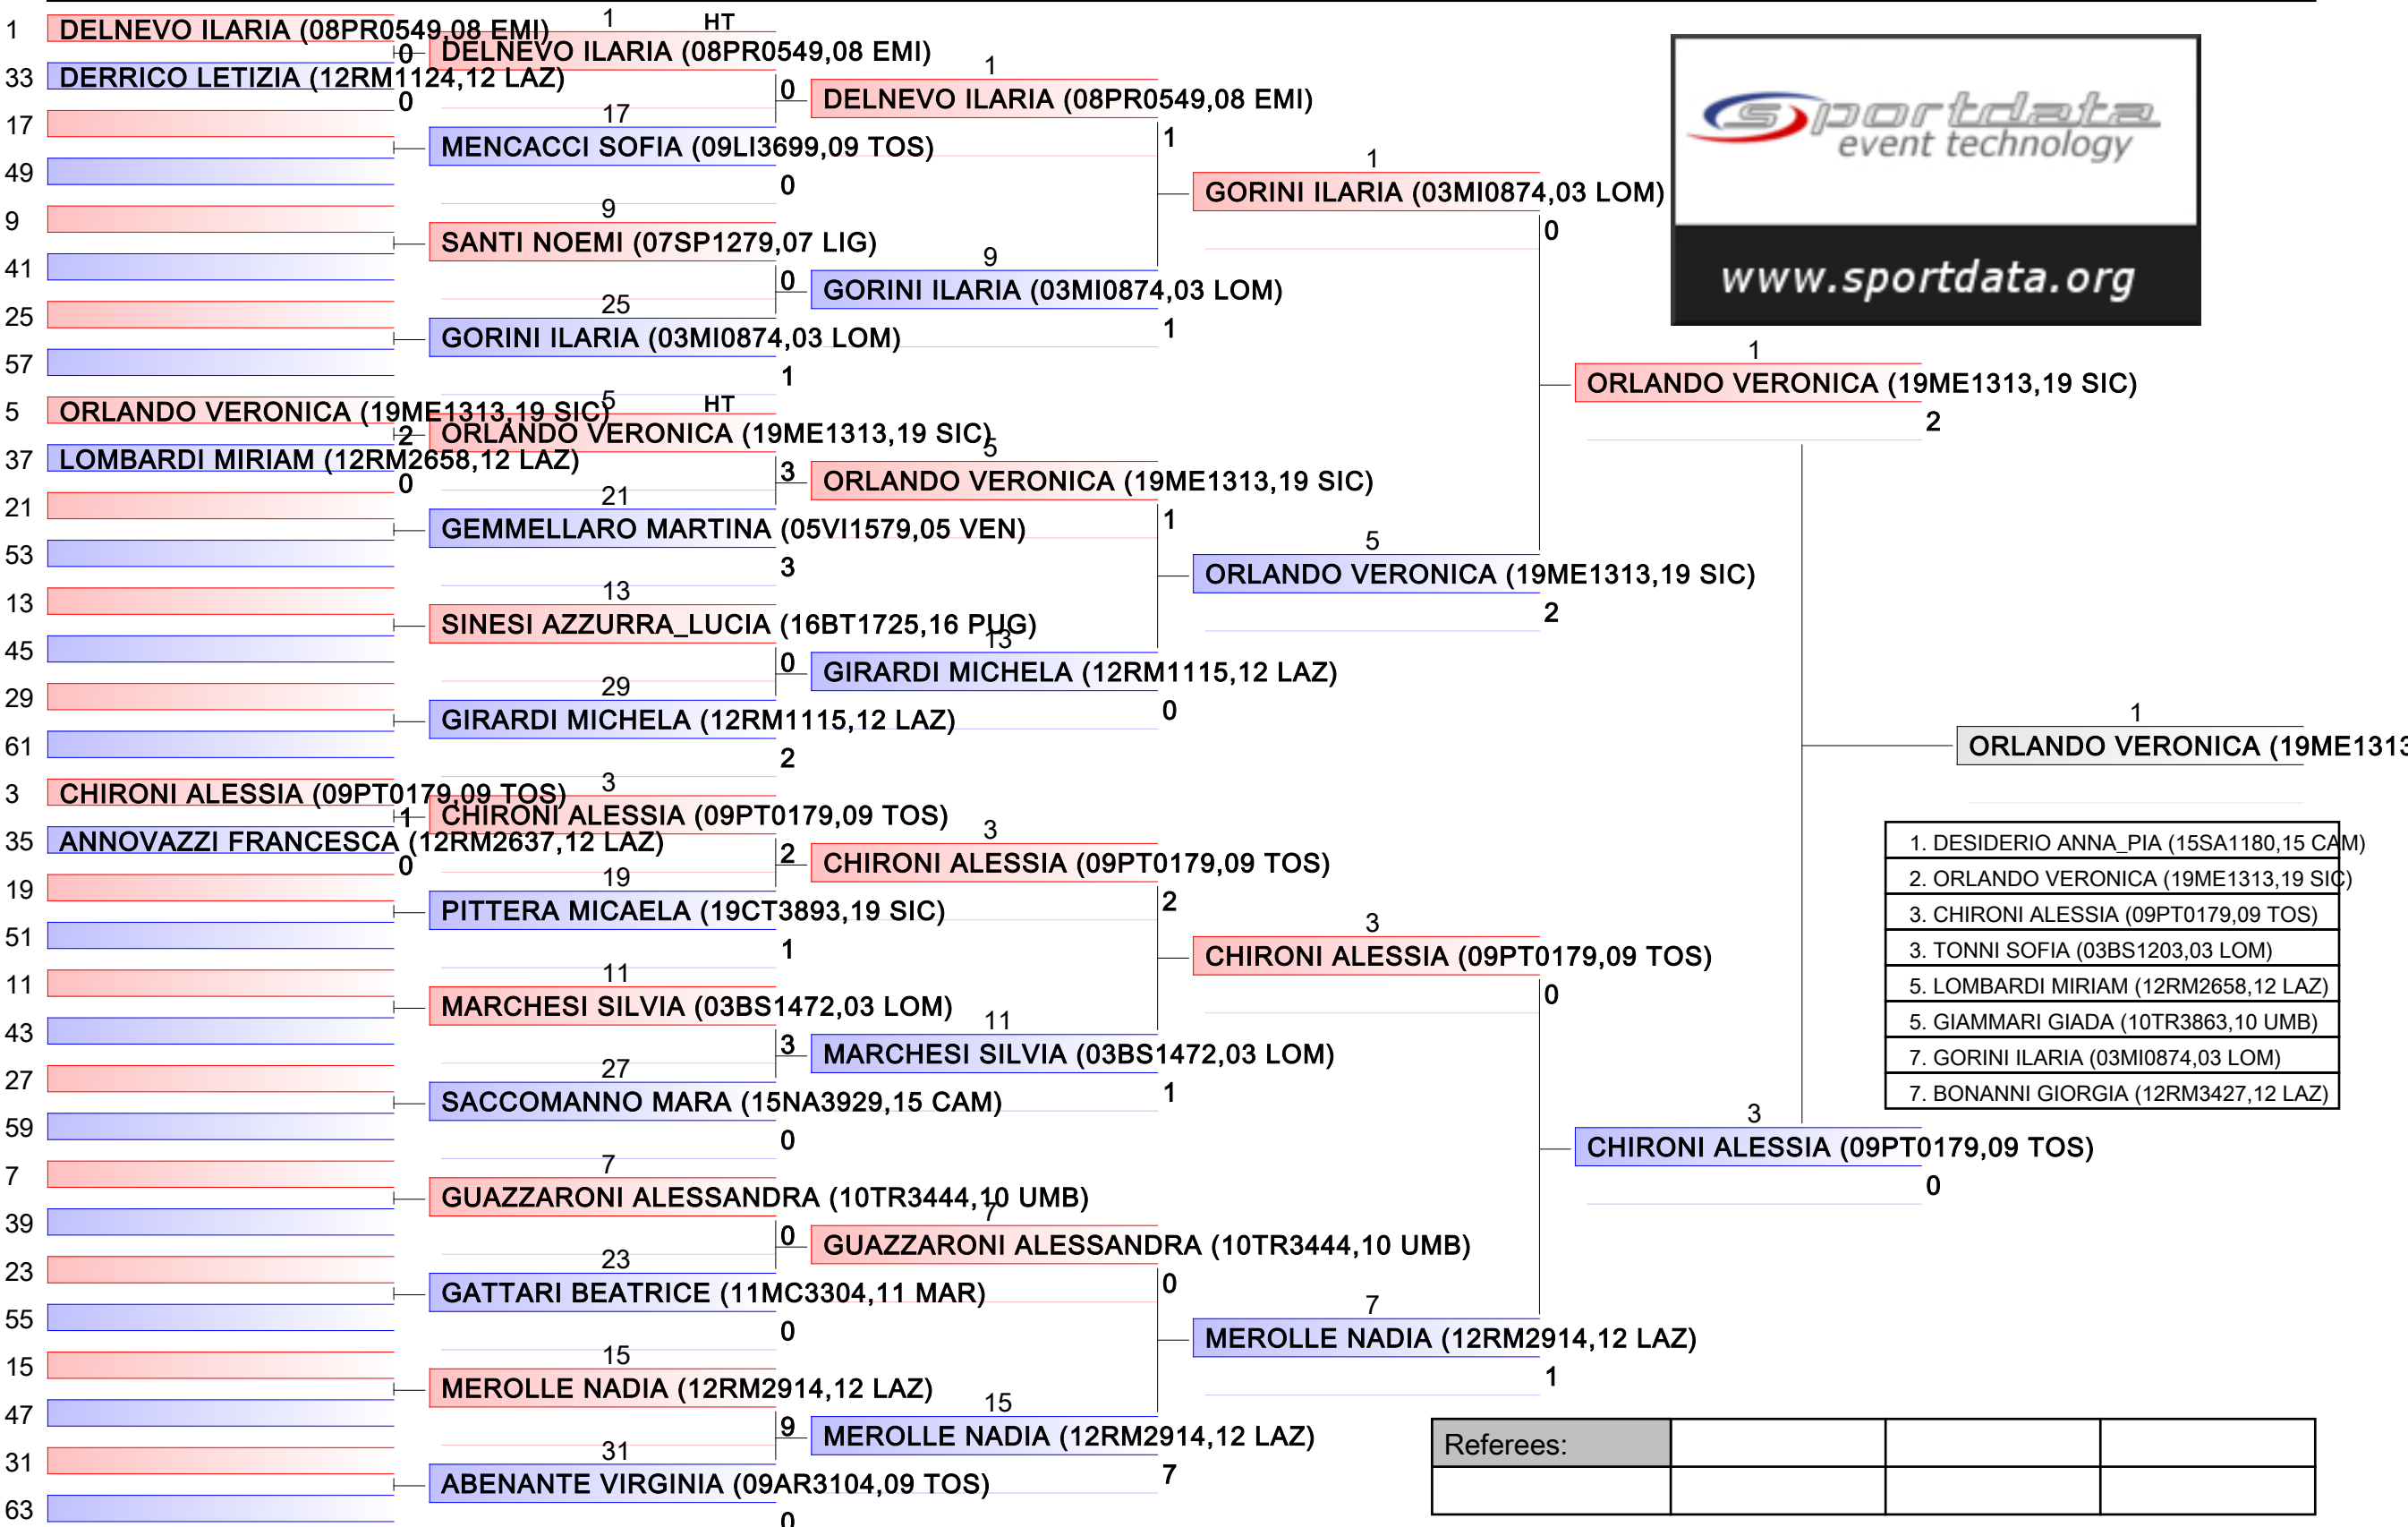

CADETTE F KUMITE 62 KG

2019-CAMPIONATO ITALIANO CADETTI KUMITE M/F, PALAPELLICONE - V.le STAZIONE DI CASTEL FUSANO, LIDO DI OSTIA, ITA

Tatami
3 10:00

Pool
1/2

1. DESIDERIO ANNA_PIA (15SA1180,15 CAM)
2. ORLANDO VERONICA (19ME1313,19 SIC)
3. CHIRONI ALESSIA (09PT0179,09 TOS)
3. TONNI SOFIA (03BS1203,03 LOM)
5. LOMBARDI MIRIAM (12RM2658,12 LAZ)
5. GIAMMARI GIADA (10TR3863,10 UMB)
7. GORINI ILARIA (03MI0874,03 LOM)
7. BONANNI GIORGIA (12RM3427,12 LAZ)

Referees: