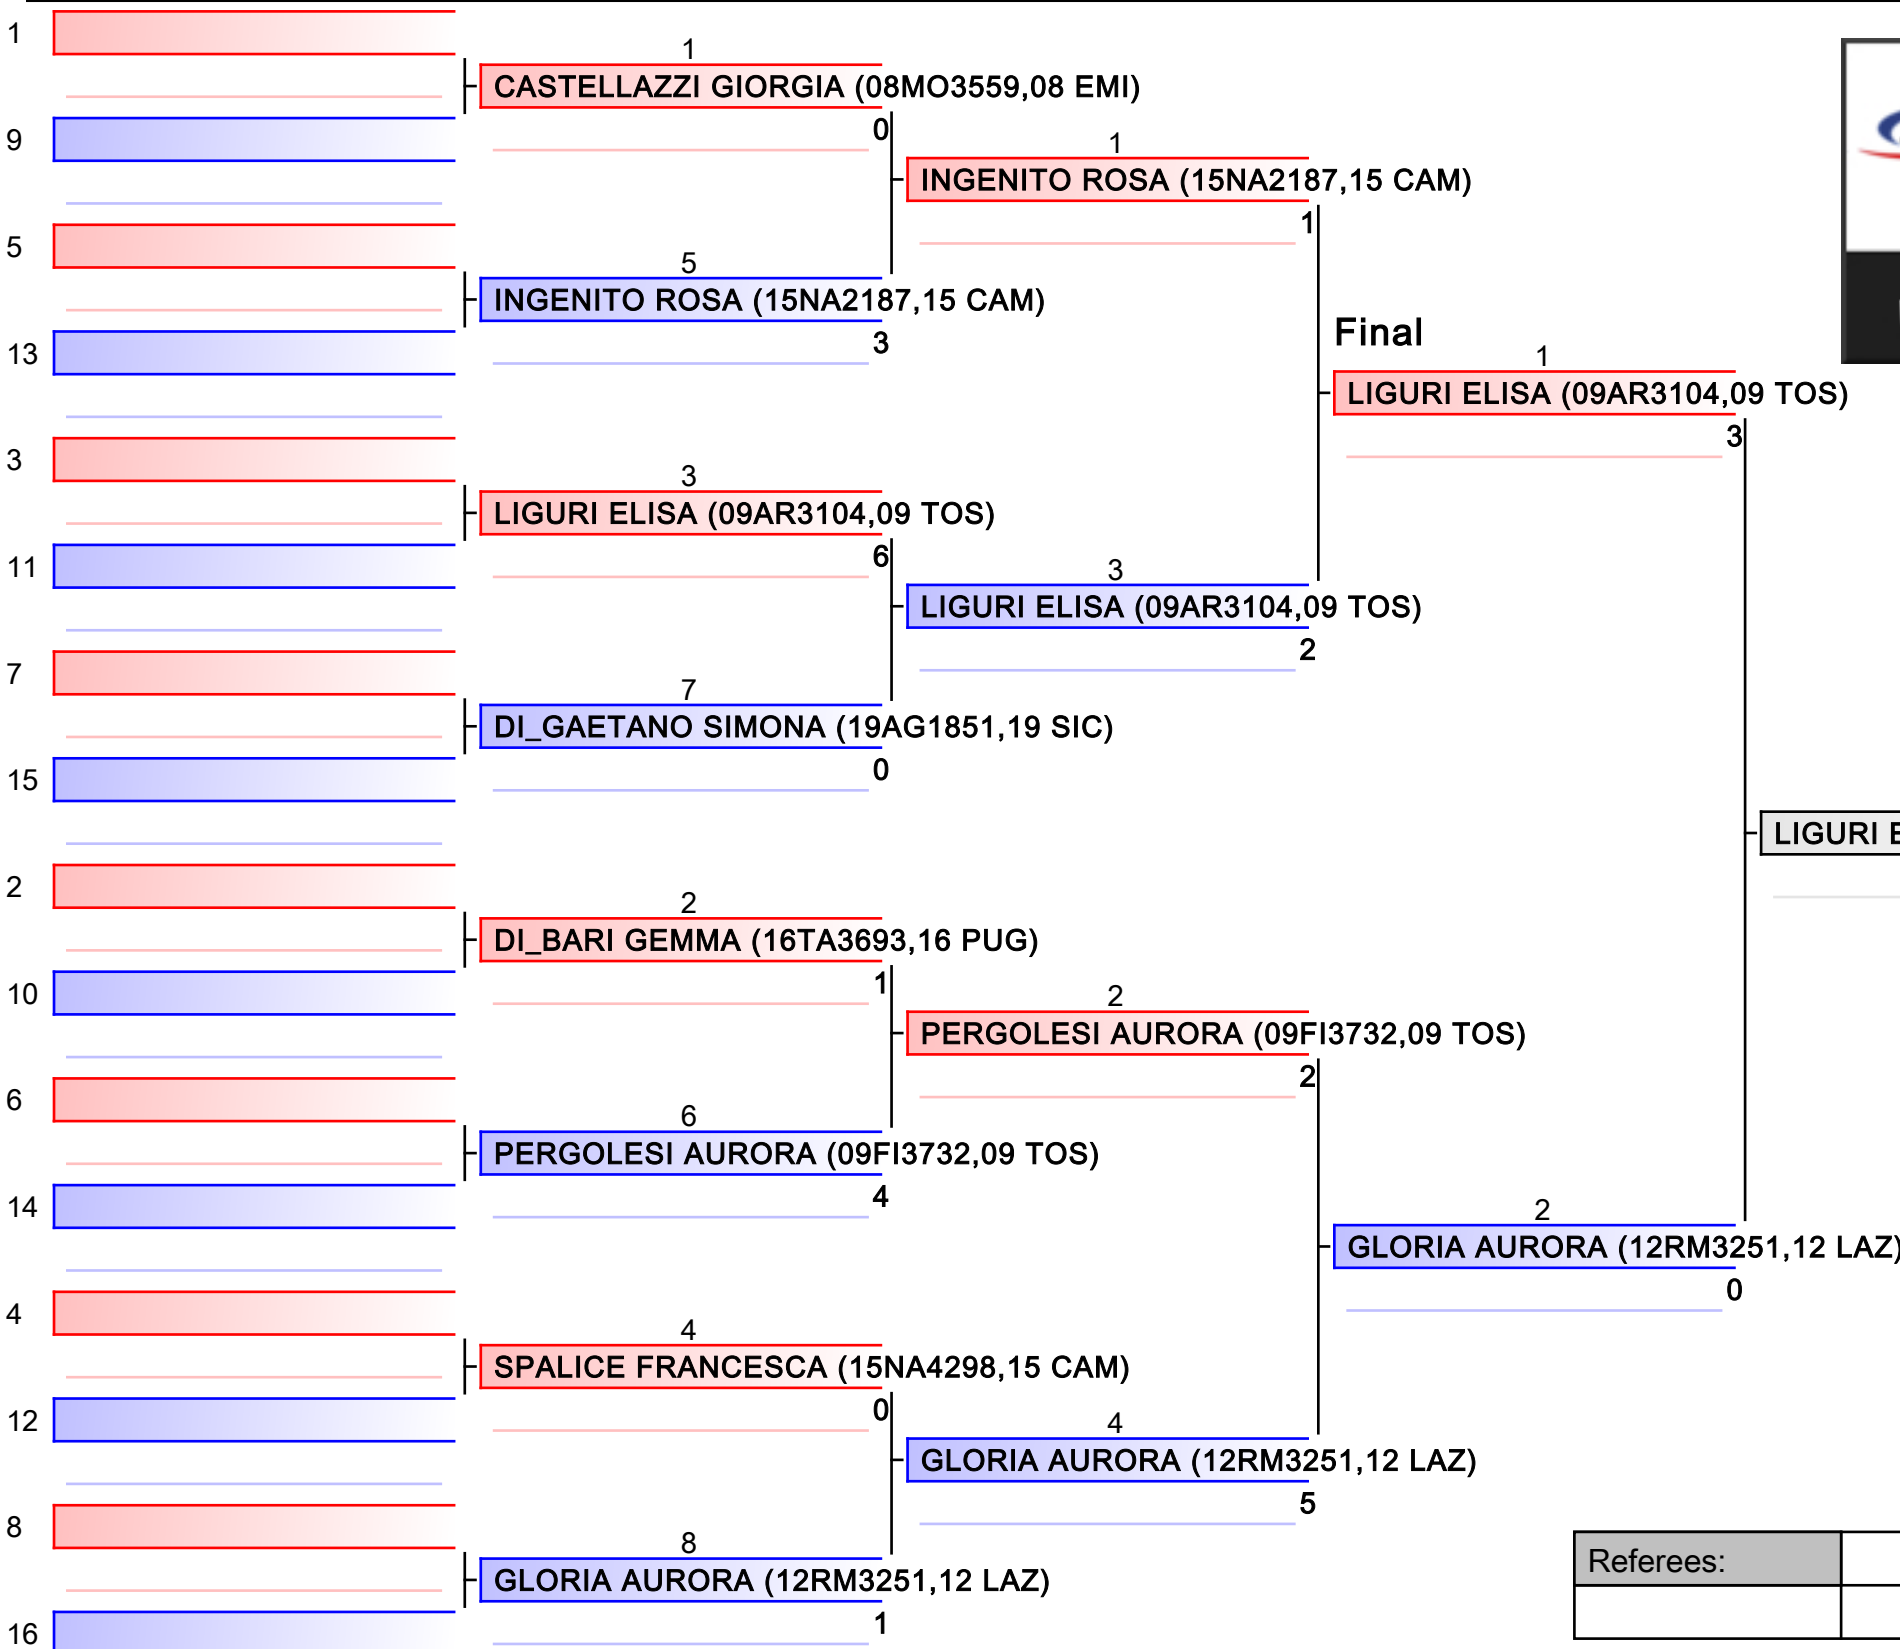

CADETTE F KUMITE 80 KG

2019-CAMPIONATO ITALIANO CADETTI KUMITE M/F, PALAPELLICONE - V.le STAZIONE DI CASTEL FUSANO, LIDO DI OSTIA, ITA

Tatami
3 11:55

Pool
1/1

1. LIGURI ELISA (09AR3104,09 TOS)
2. GLORIA AURORA (12RM3251,12 LAZ)
3. INGENITO ROSA (15NA2187,15 CAM)
3. PERGOLESI AURORA (09FI3732,09 TOS)
5. DI_GAETANO SIMONA (19AG1851,19 SIC)
5. SPALICE FRANCESCA (15NA4298,15 CAM)

Referees: