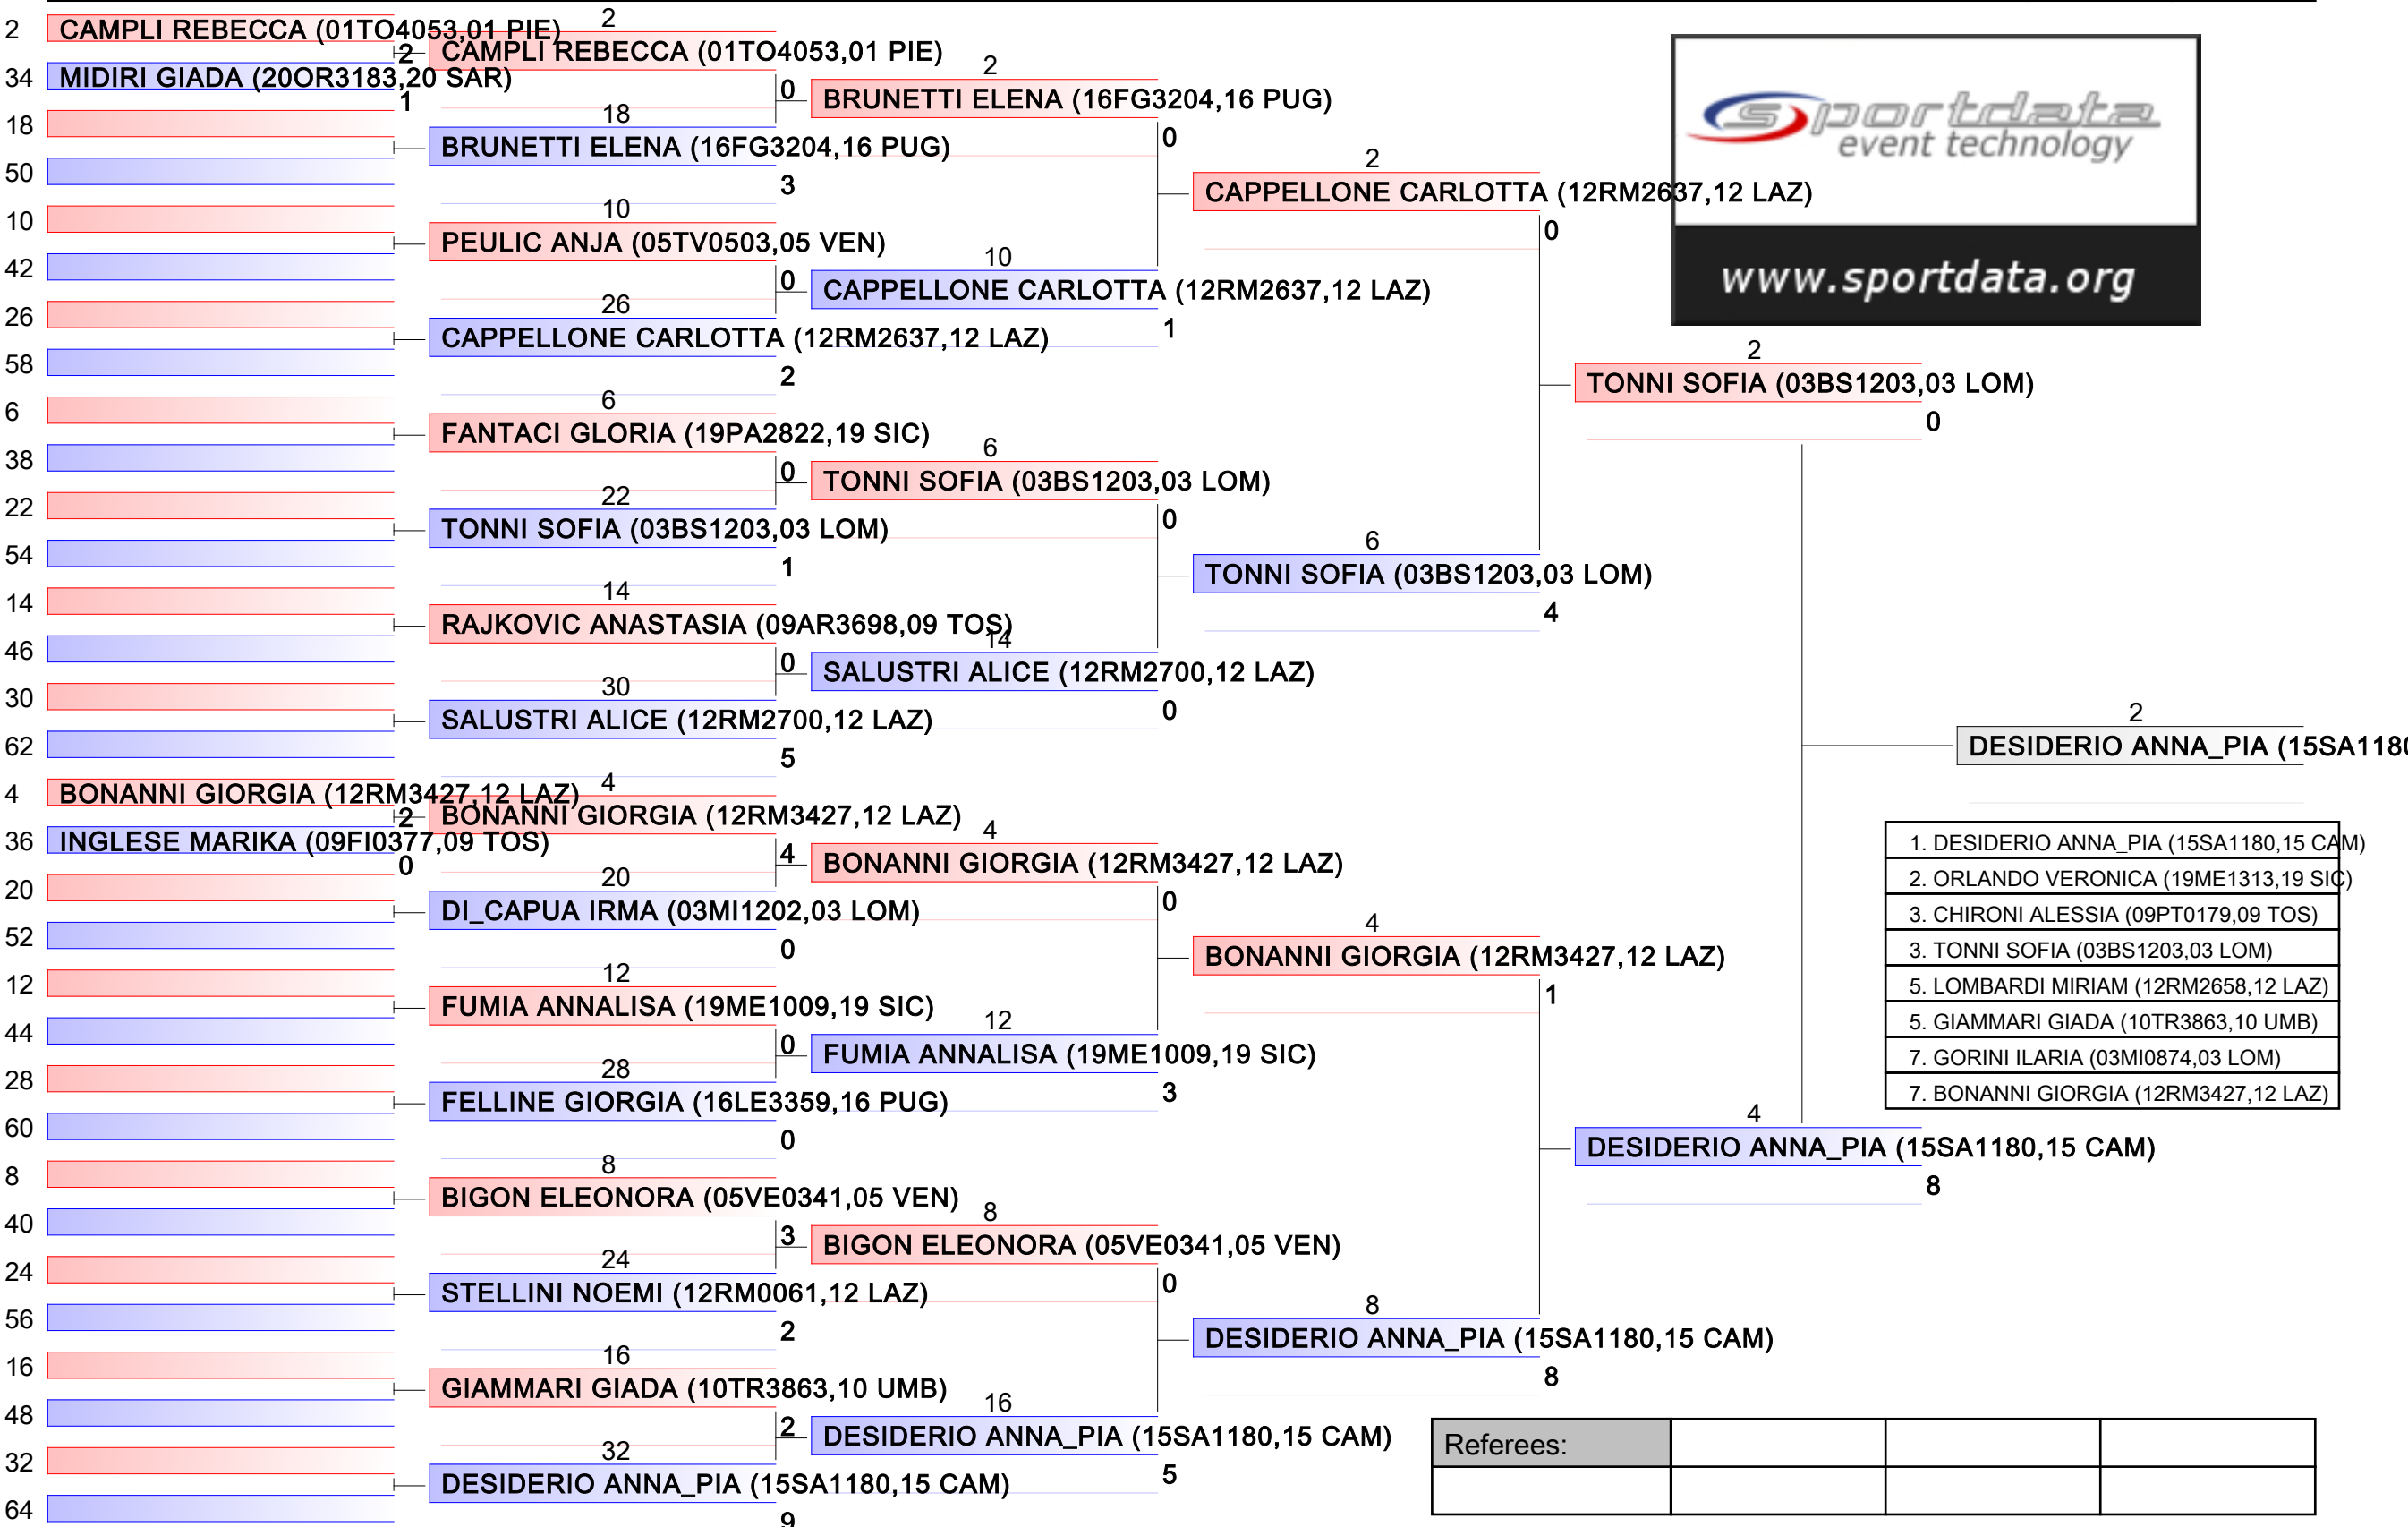

CADETTE F KUMITE 62 KG

2019-CAMPIONATO ITALIANO CADETTI KUMITE M/F, PALAPELLICONE - V.le STAZIONE DI CASTEL FUSANO, LIDO DI OSTIA, ITA

Tatami
4 10:55

Pool
2/2