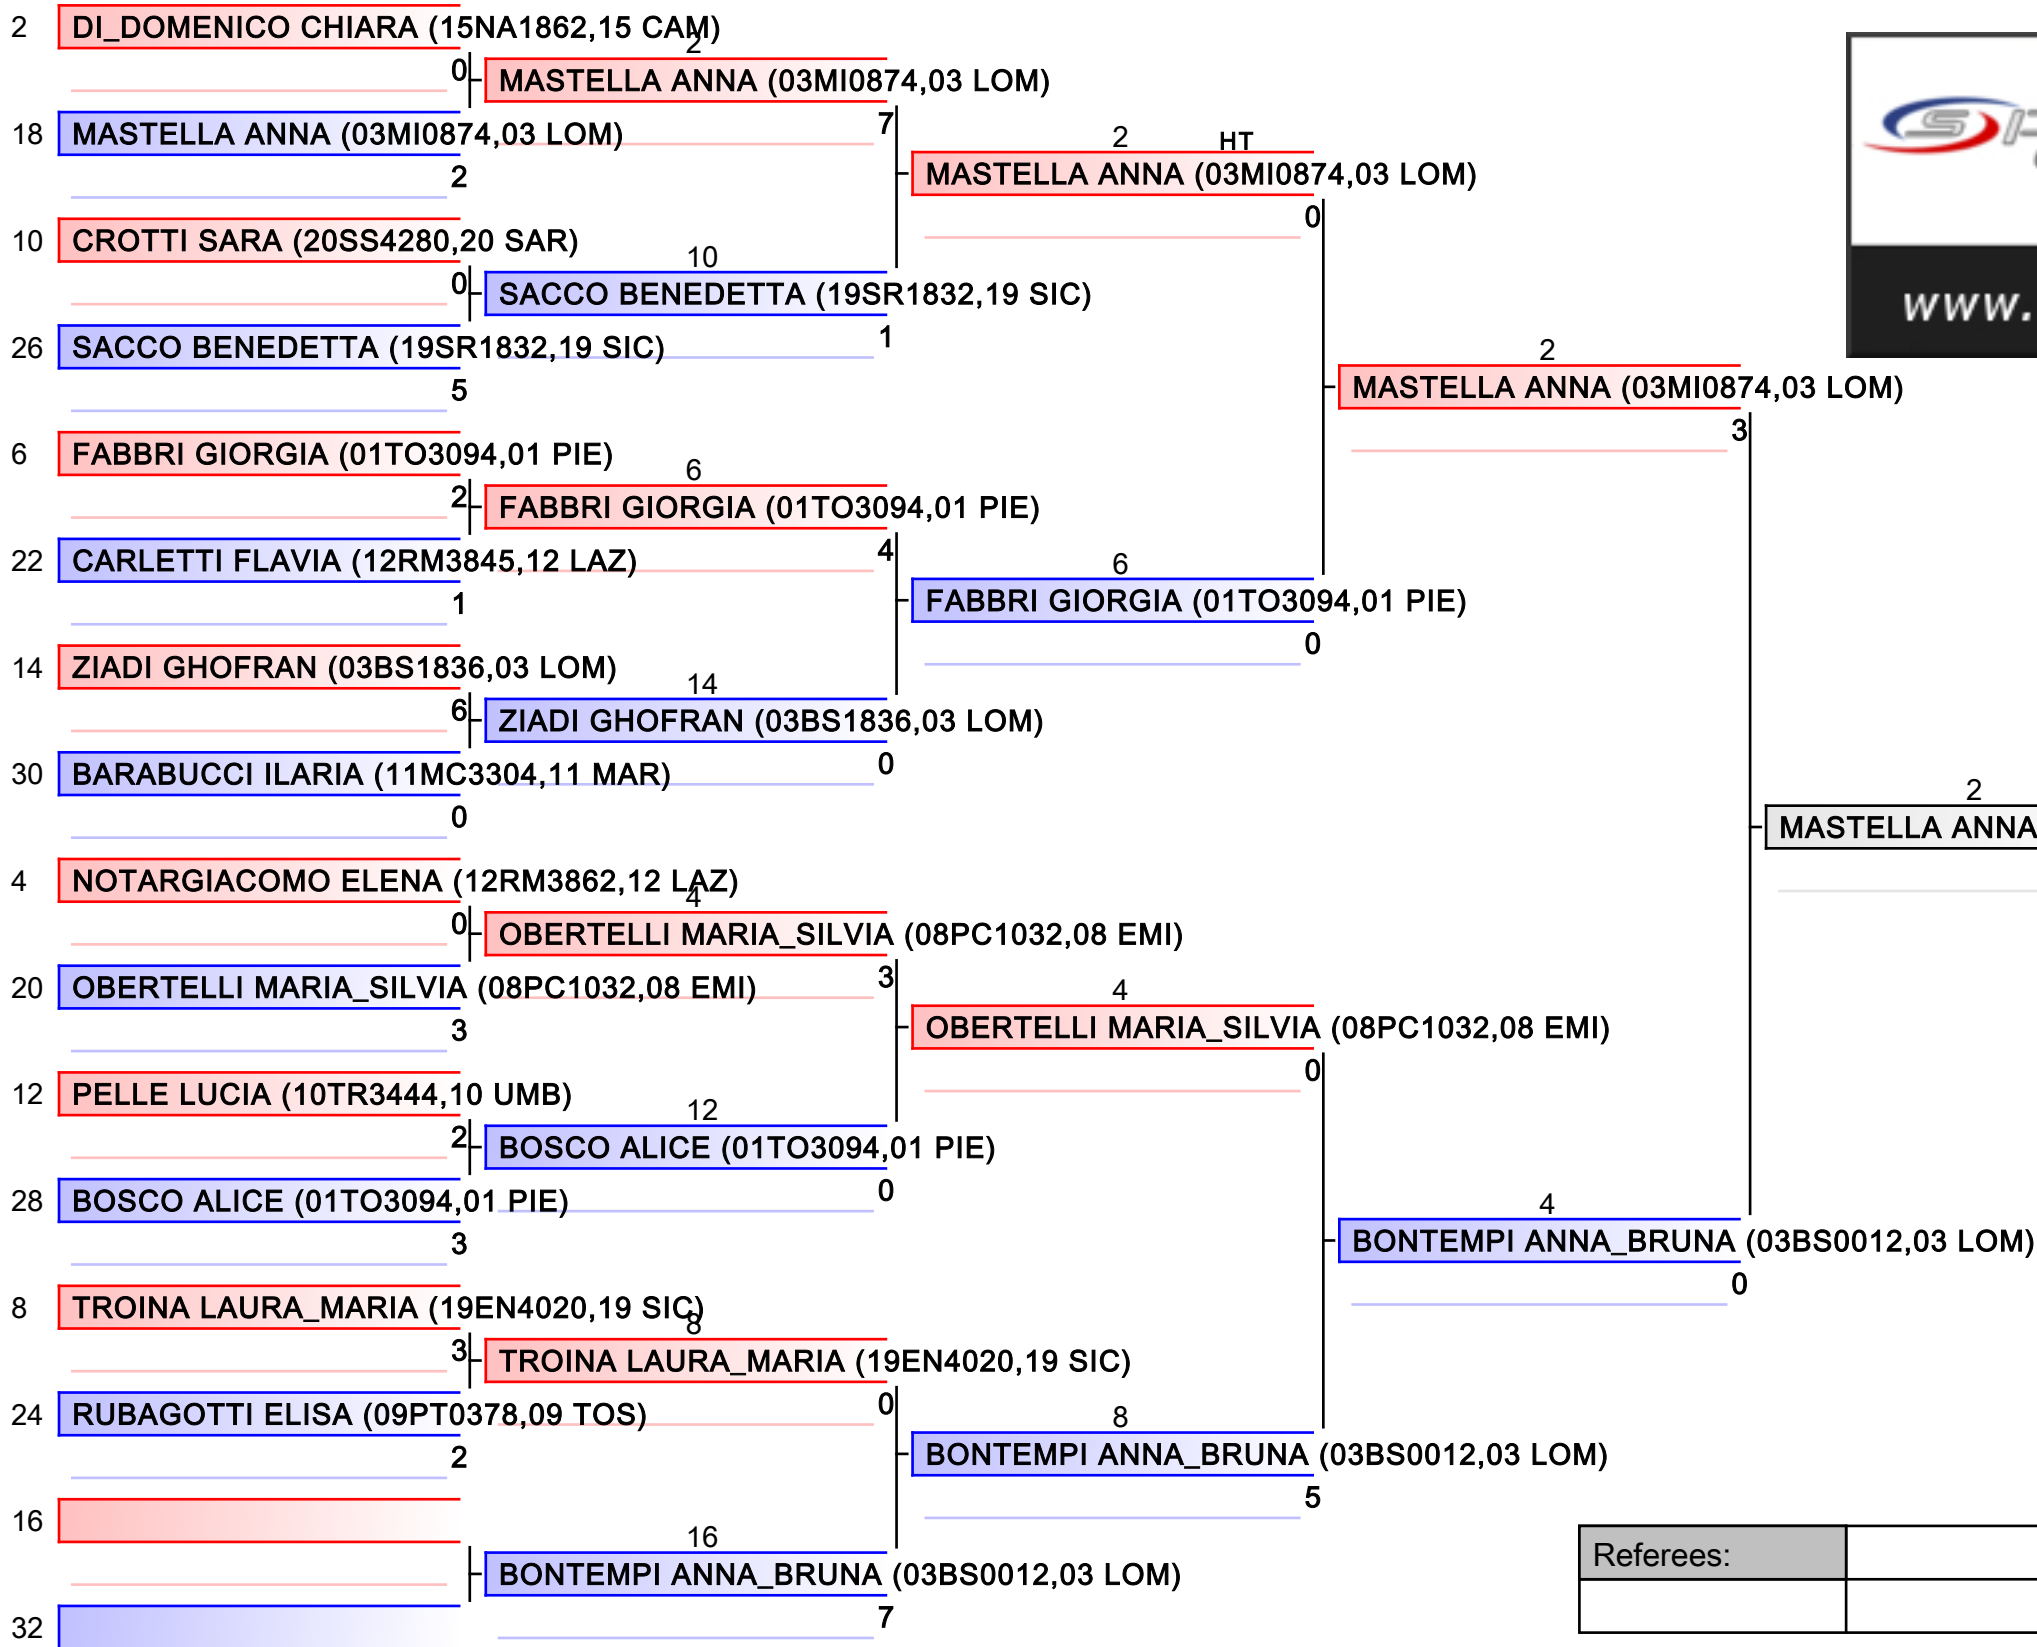

CADETTE F KUMITE 47 KG

2019-CAMPIONATO ITALIANO CADETTI KUMITE M/F, PALAPELLICONE - V.le STAZIONE DI CASTEL FUSANO, LIDO DI OSTIA, ITA

Tatami
2 09:00

Pool
2/2

1. BONAITI GIULIA (03BG0890,03 LOM)
2. MASTELLA ANNA (03MI0874,03 LOM)
3. FABRI GIORGIA (01TO3094,01 PIE)
3. VITALI VERONICA (03BS0012,03 LOM)
5. BONTEMPI ANNA_BRUNA (03BS0012,03 LOM)
5. MC_NALLY SUSANNA (12RM3054,12 LAZ)
7. DI_DOMENICO CHIARA (15NA1862,15 CAM)
7. FRANCESCHINI LETIZIA (10PG2337,10 UMB)

Referees: