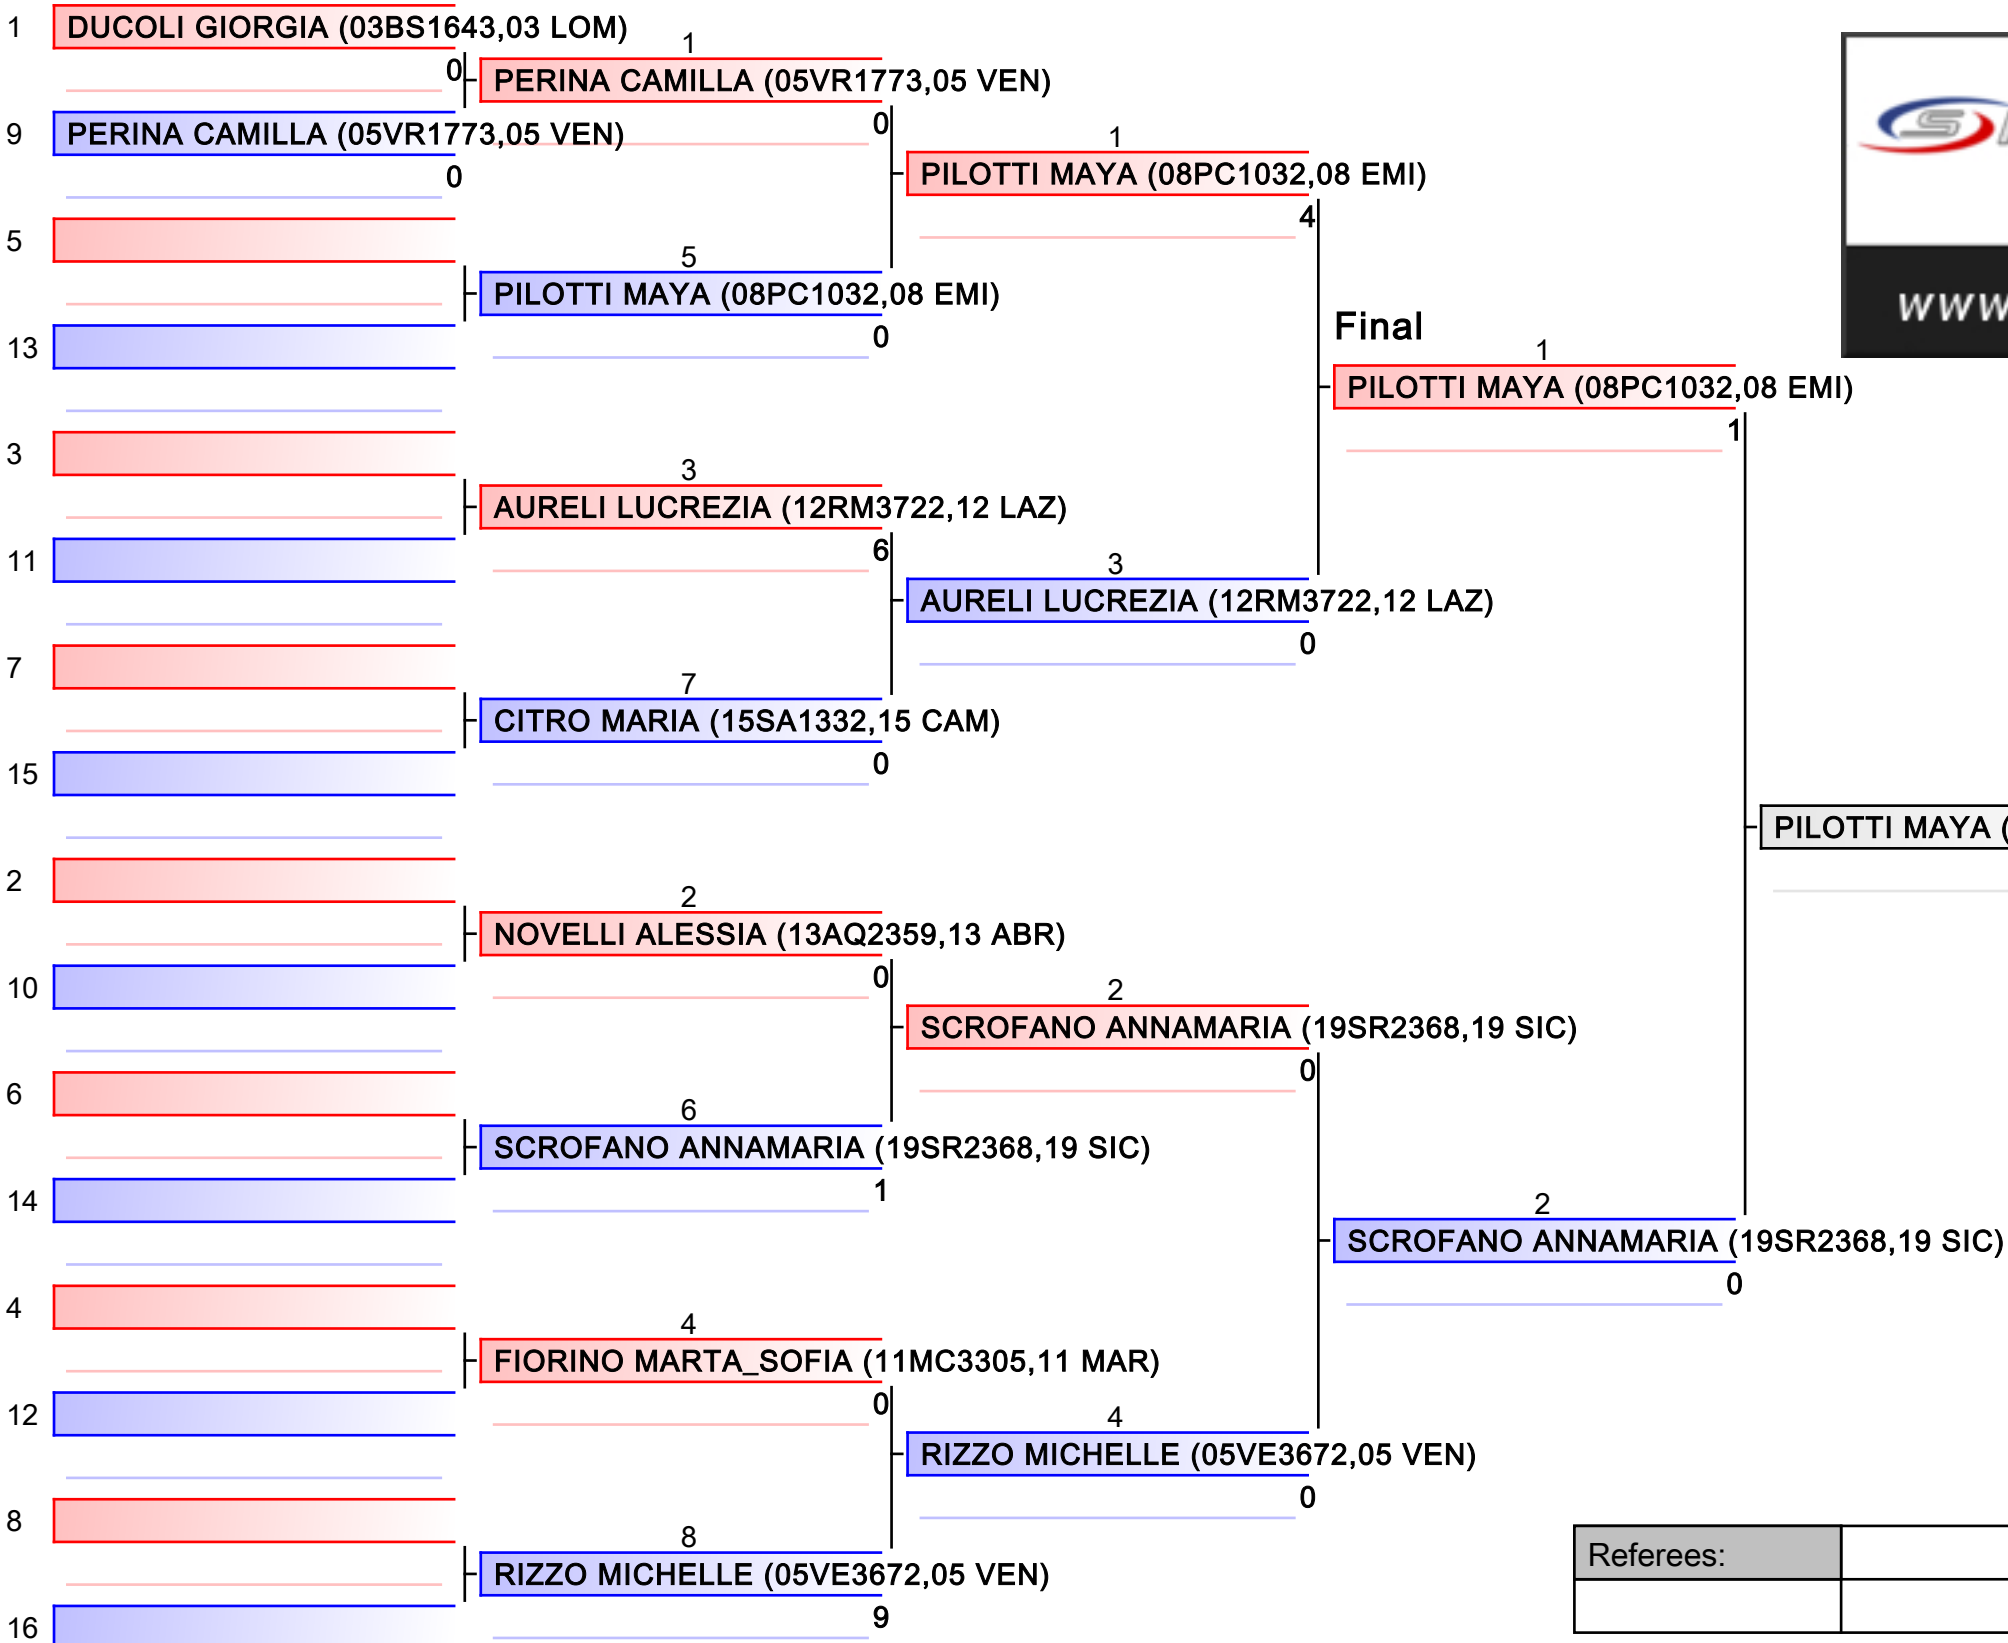

# CADETTE F KUMITE 35-42 KG

2019-CAMPIONATO ITALIANO CADETTI KUMITE M/F, PALAPELLICONE - V.le STAZIONE DI CASTEL FUSANO, LIDO DI OSTIA, ITA

Tatami  
3 09:00

Pool  
1/1

1. PILOTTI MAYA (08PC1032,08 EMI)
2. SCROFANO ANNAMARIA (19SR2368,19 SIC)
3. NOVELLI ALESSIA (13AQ2359,13 ABR)
3. AURELI LUCREZIA (12RM3722,12 LAZ)
5. RIZZO MICHELLE (05VE3672,05 VEN)
5. PERINA CAMILLA (05VR1773,05 VEN)