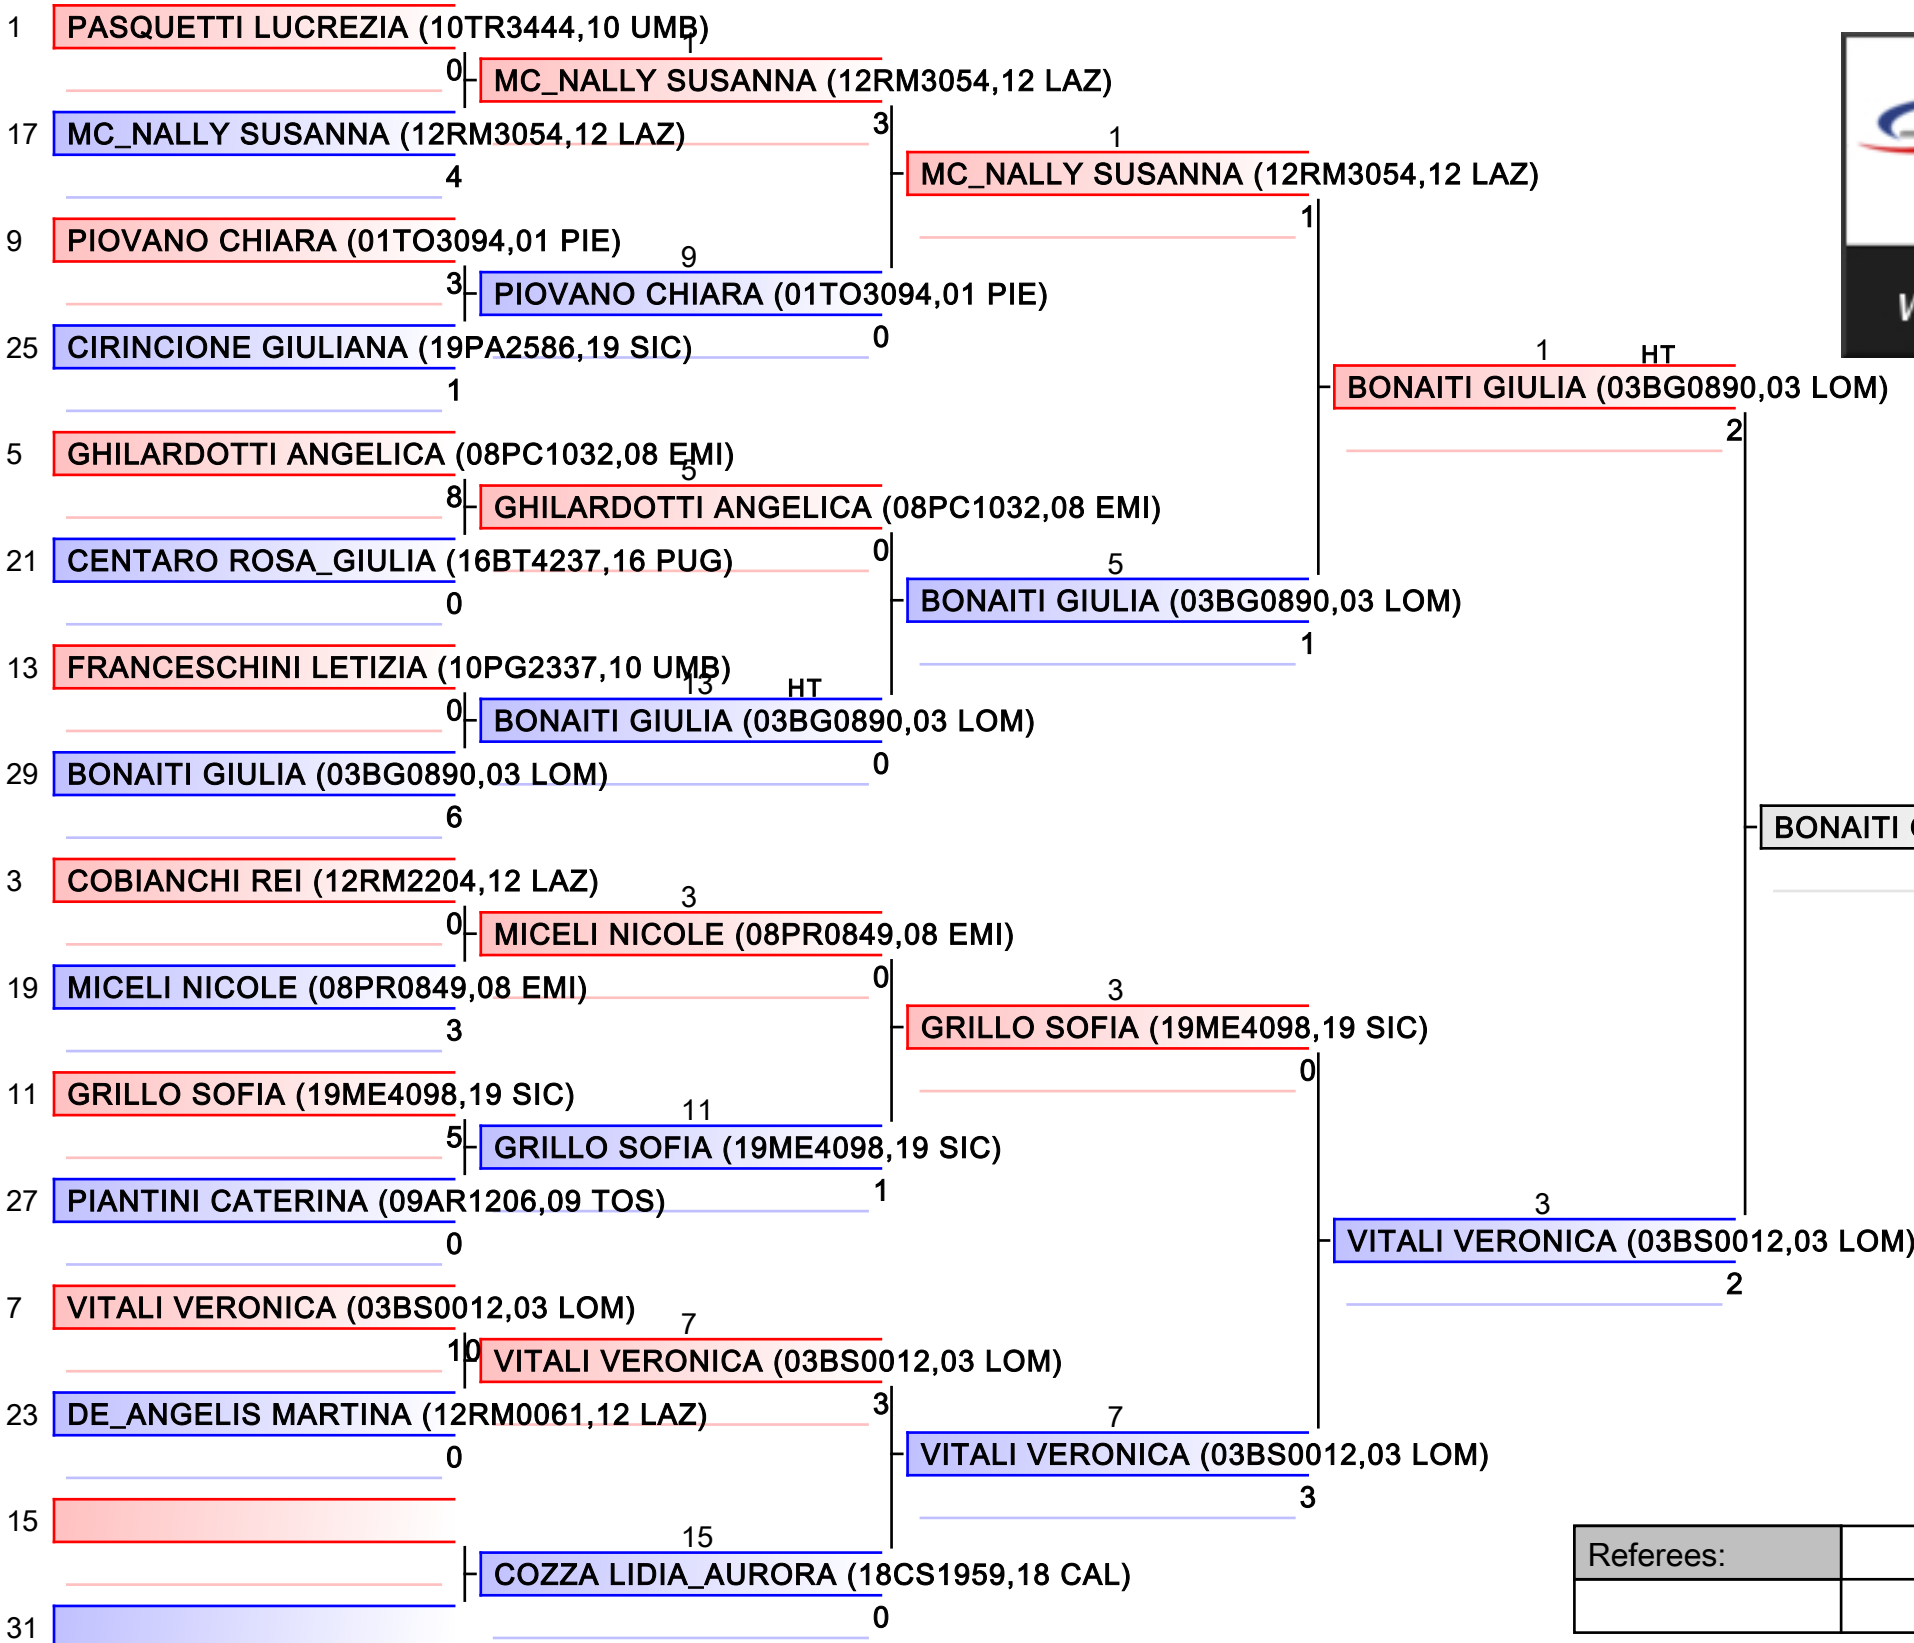

CADETTE F KUMITE 47 KG

2019-CAMPIONATO ITALIANO CADETTI KUMITE M/F, PALAPELLICONE - V.le STAZIONE DI CASTEL FUSANO, LIDO DI OSTIA, ITA

Tatami
1 09:00

Pool
1/2

1. BONAÏTI GIULIA (03BG0890,03 LOM)
2. MASTELLA ANNA (03MI0874,03 LOM)
3. FABBRI GIORGIA (01TO3094,01 PIE)
3. VITALI VERONICA (03BS0012,03 LOM)
5. BONTEMPI ANNA_BRUNA (03BS0012,03 LOM)
5. MC_NALLY SUSANNA (12RM3054,12 LAZ)
7. DI_DOMENICO CHIARA (15NA1862,15 CAM)
7. FRANCESCHINI LETIZIA (10PG2337,10 UMB)

Referees: