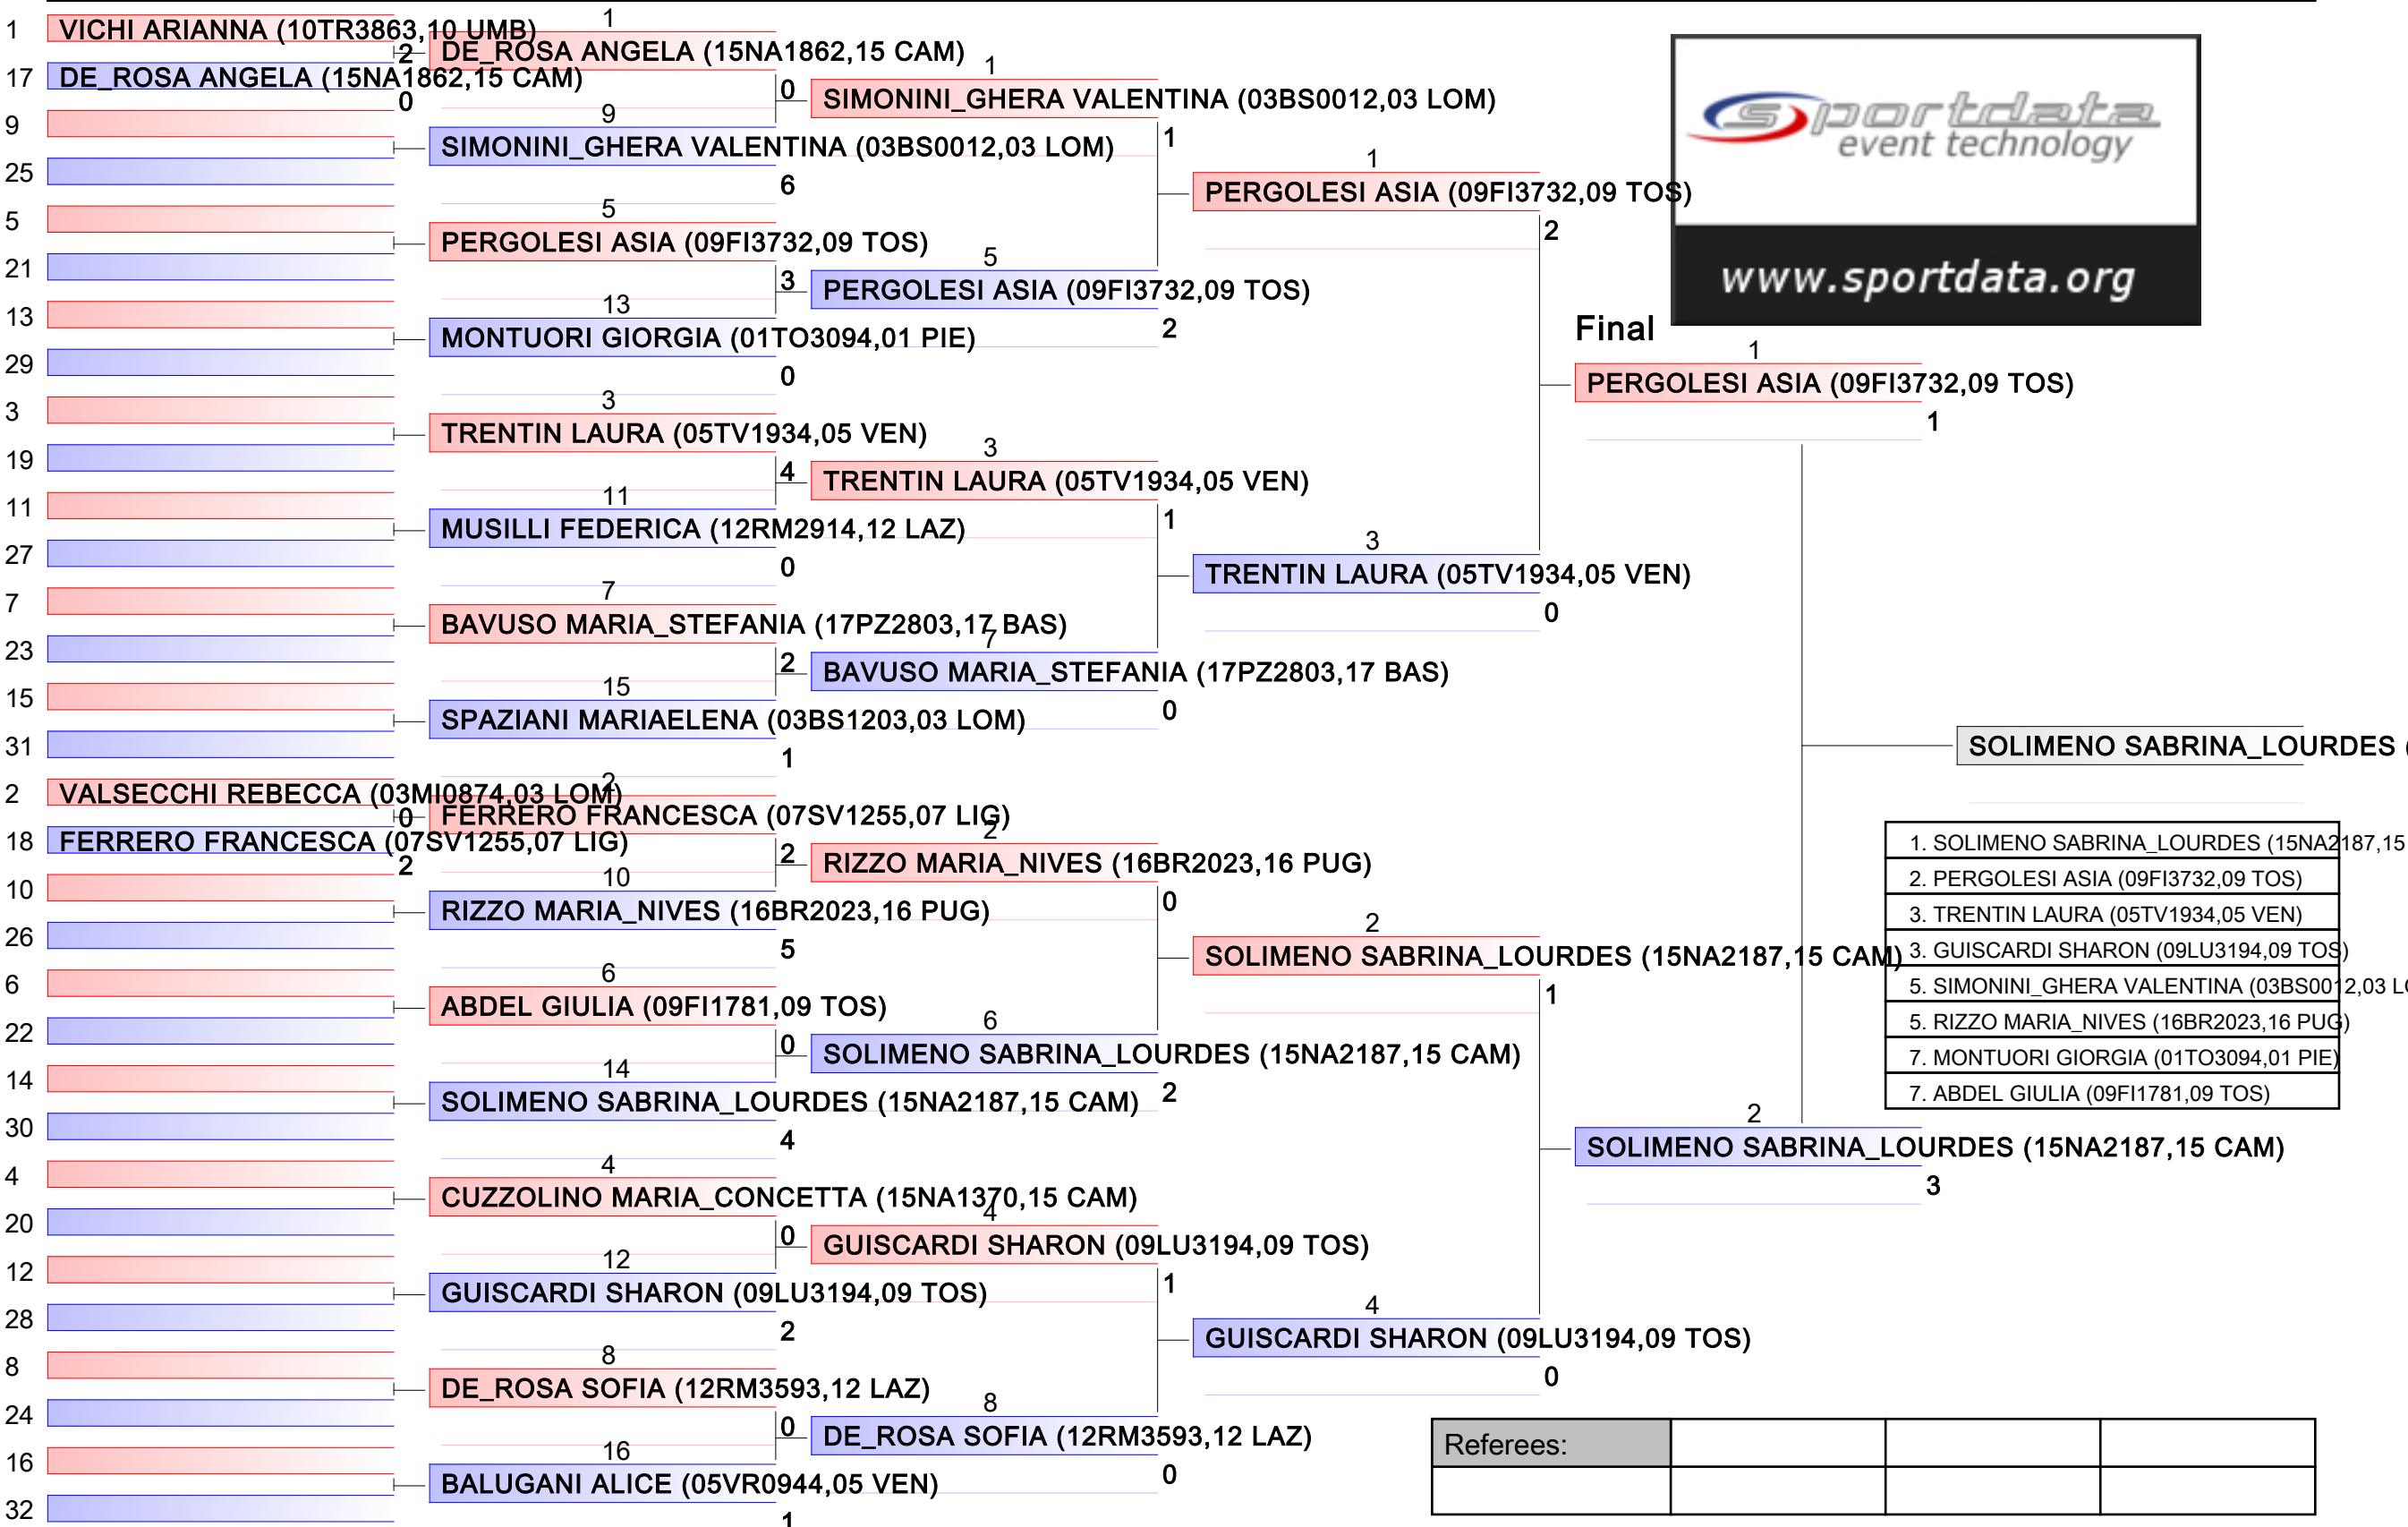

CADETTE F KUMITE 71 KG

2019-CAMPIONATO ITALIANO CADETTI KUMITE M/F, PALAPELLICONE - V.le STAZIONE DI CASTEL FUSANO, LIDO DI OSTIA, ITA

Tatami
4 09:00

Pool
1/1