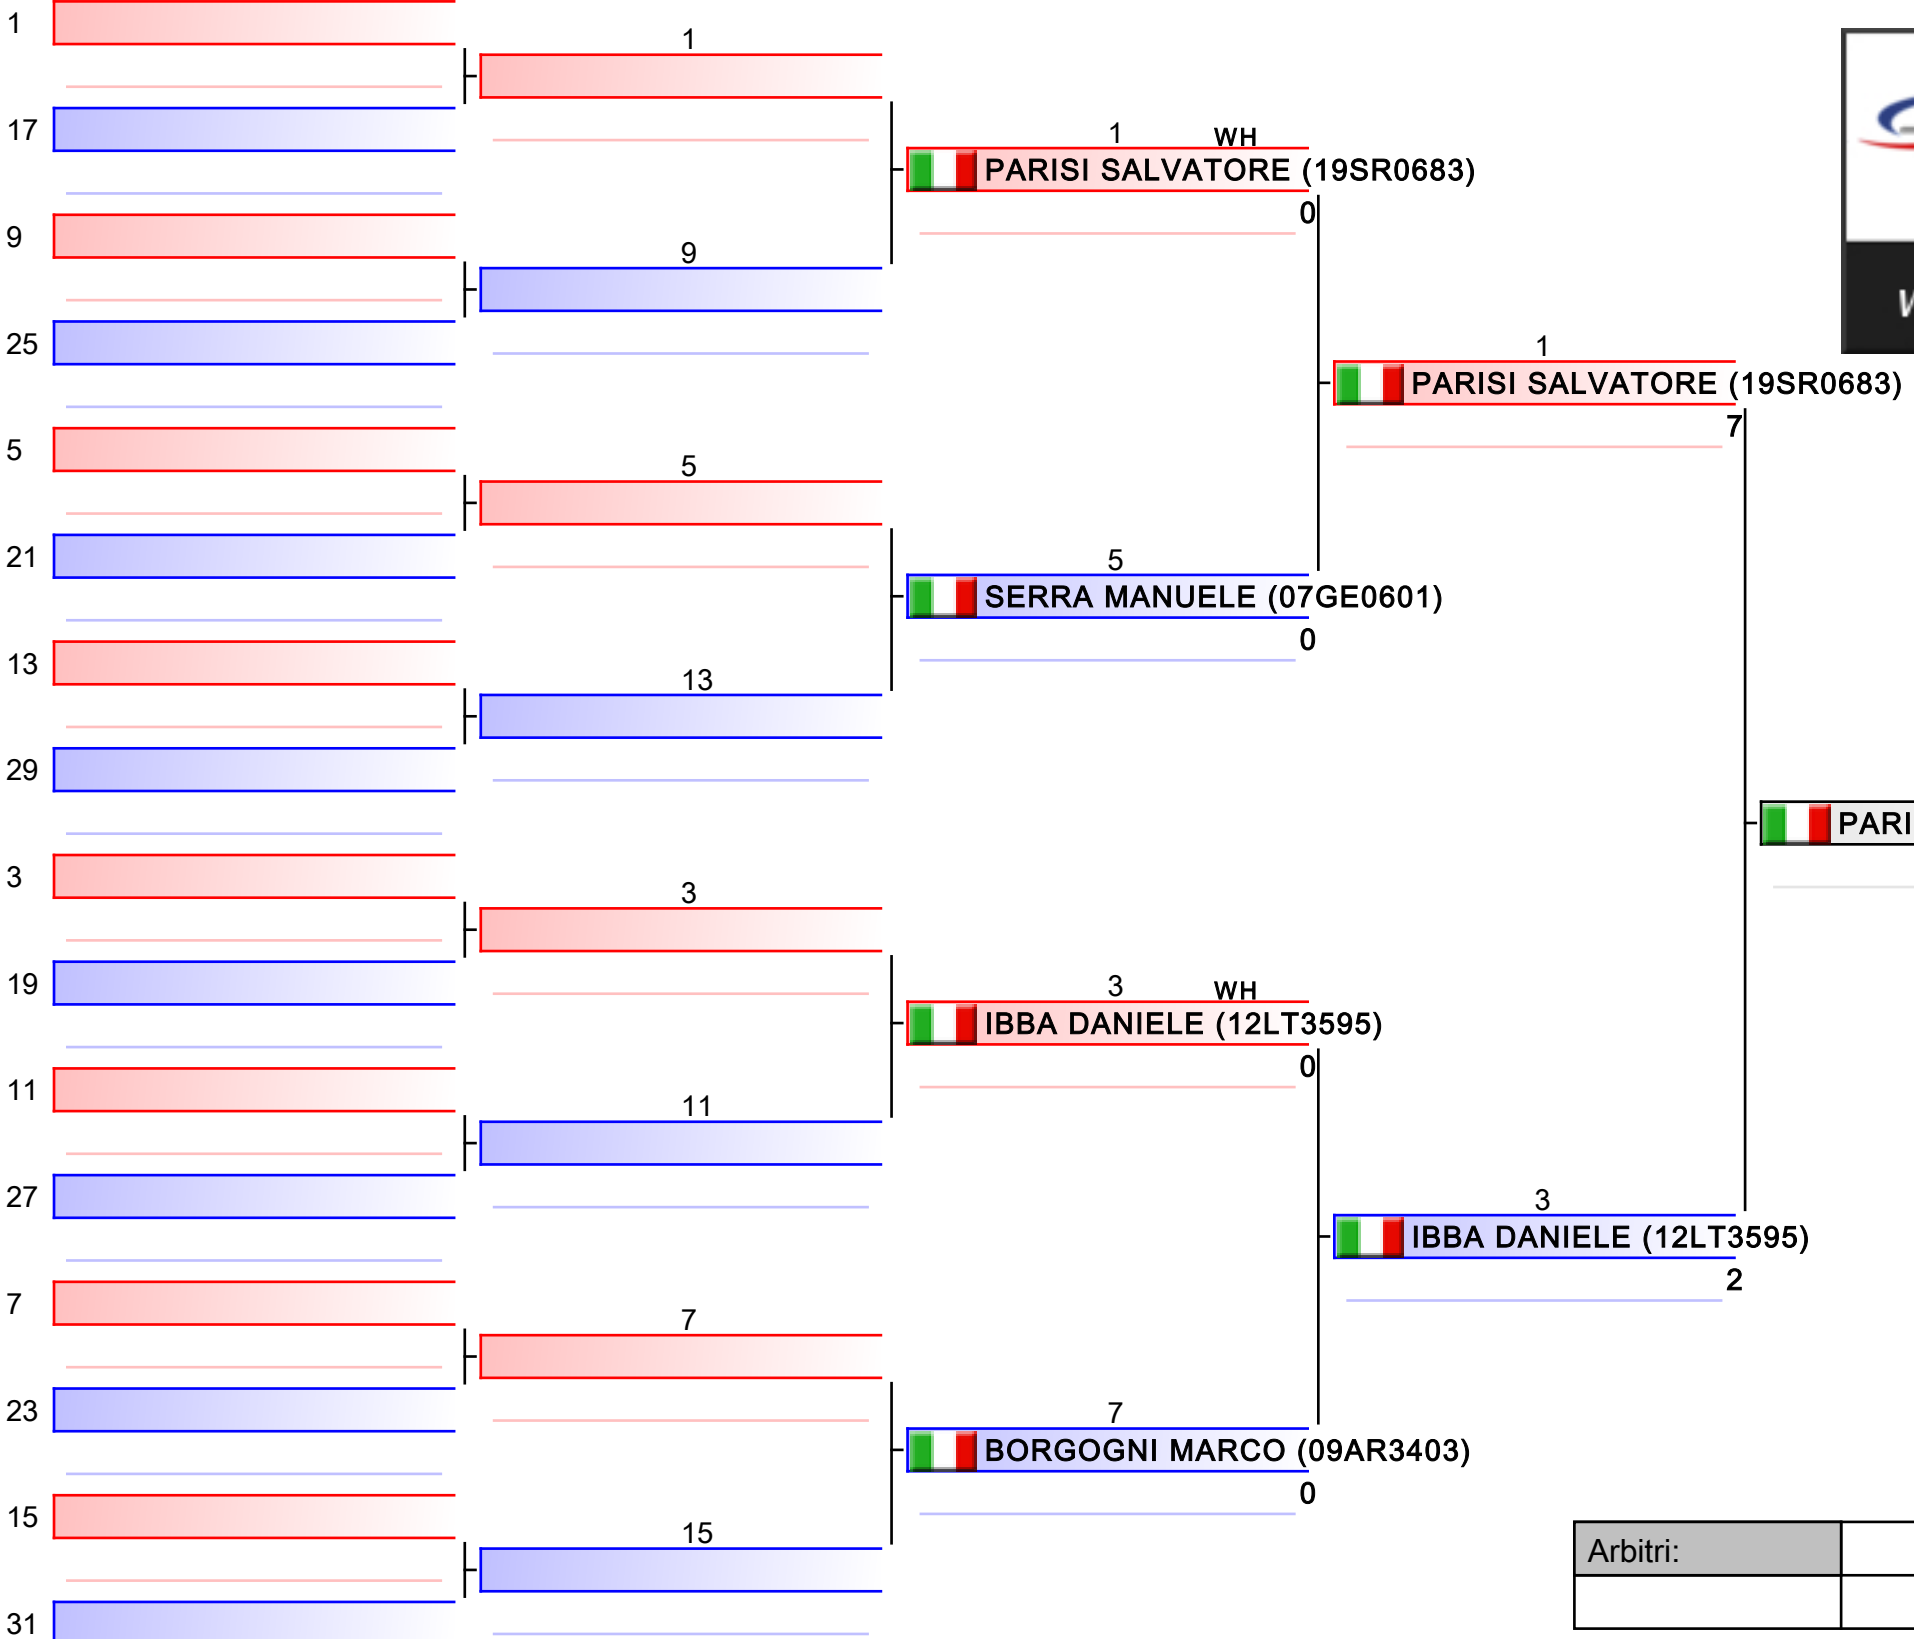

Cadetti M KUMITE 45-50 Kg

2017-CAMPIONATO ITALIANO CADETTI KUMITE MASCHILE, V.le STAZIONE DI CASTEL FUSANO, LIDO DI OSTIA, ITA

Tatami 2 12:25
 Tabelloni - Pool 1/2

1. LUCIANO CARMINE (15NA1862)
2. PARISI SALVATORE (19SR0683)
3. SERRA MANUELE (07GE0601)
3. LIUT JANIS (01TO3094)
5. IBBA DANIELE (12LT3595)
5. GIROLAMO DAVIDE (03BG1461)

Arbitri:			

Cadetti M KUMITE 45-50 Kg

2017-CAMPIONATO ITALIANO CADETTI KUMITE MASCHILE, V.le STAZIONE DI CASTEL FUSANO, LIDO DI OSTIA, ITA

Tatami 3 12:25
 Tabelloni - Pool 2/2

1. LUCIANO CARMINE (15NA1862)
2. PARISI SALVATORE (19SR0683)
3. SERRA MANUELE (07GE0601)
3. LIUT JANIS (01TO3094)
5. IBBA DANIELE (12LT3595)
5. GIROLAMO DAVIDE (03BG1461)