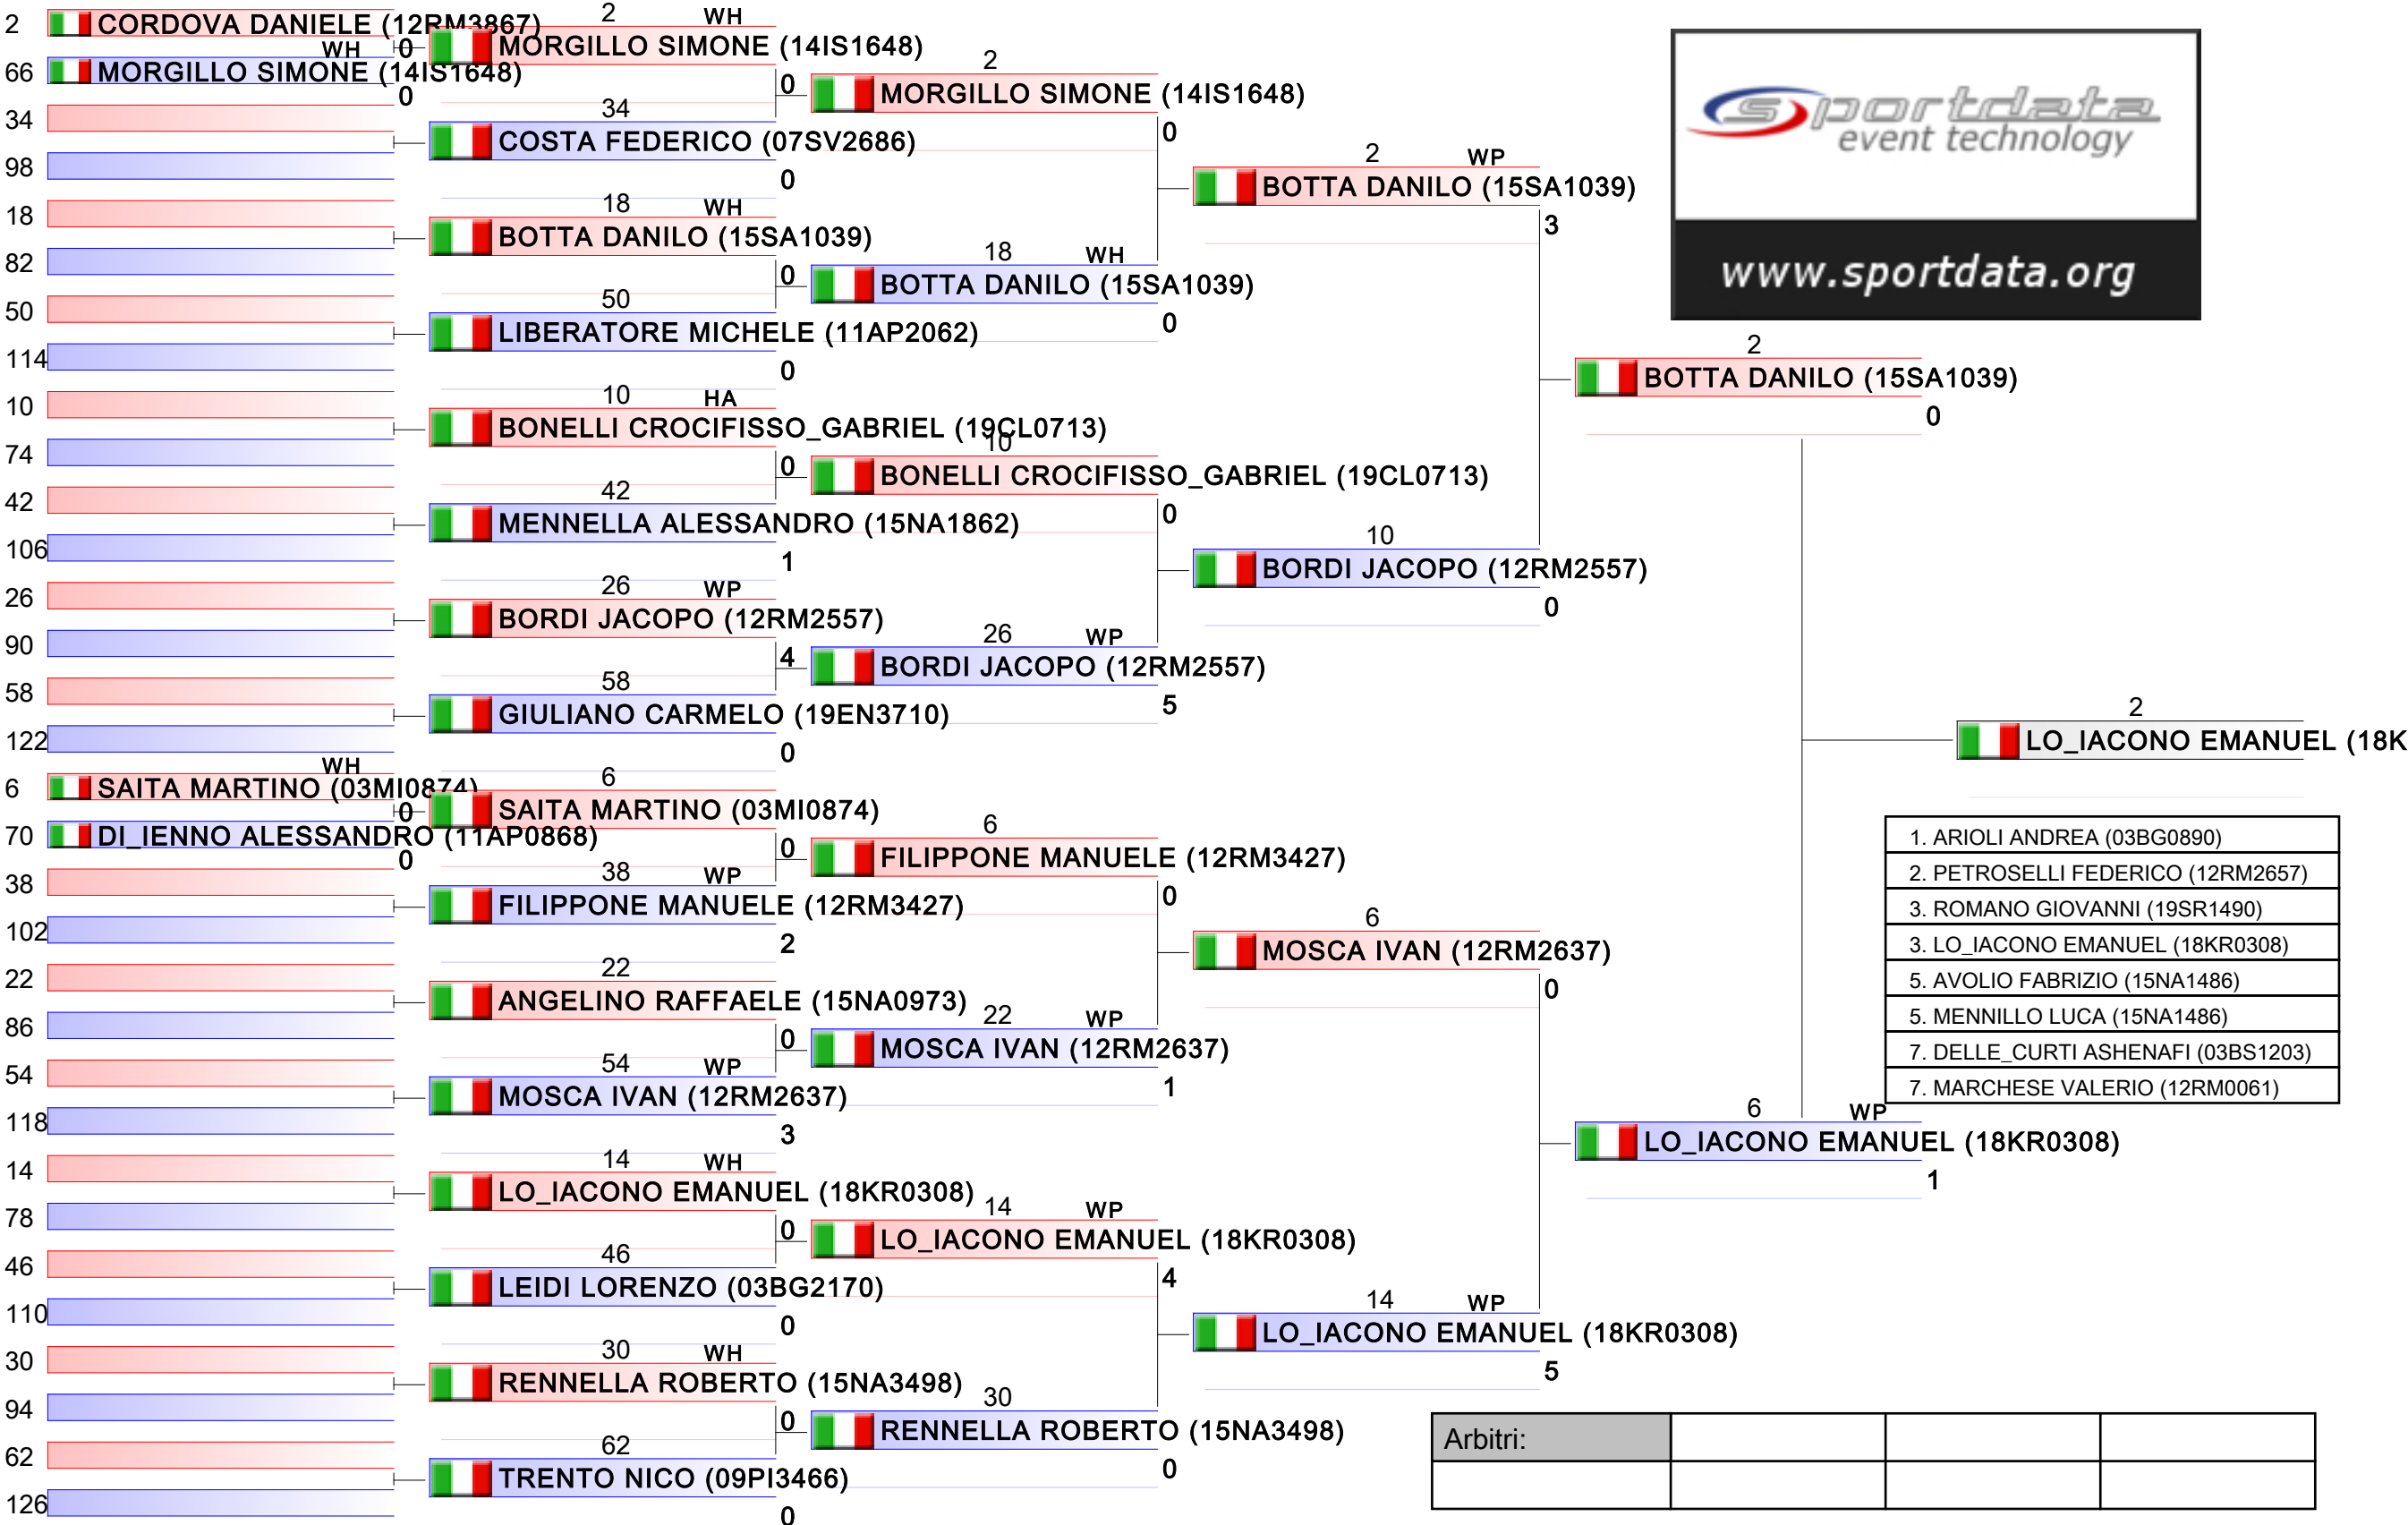

Cadetti M KUMITE 68 Kg

2017-CAMPIONATO ITALIANO CADETTI KUMITE MASCHILE, V.le STAZIONE DI CASTEL FUSANO, LIDO DI OSTIA, ITA

Tatami 3 14:35
Tabelloni - Pool 3/4

Arbitri: