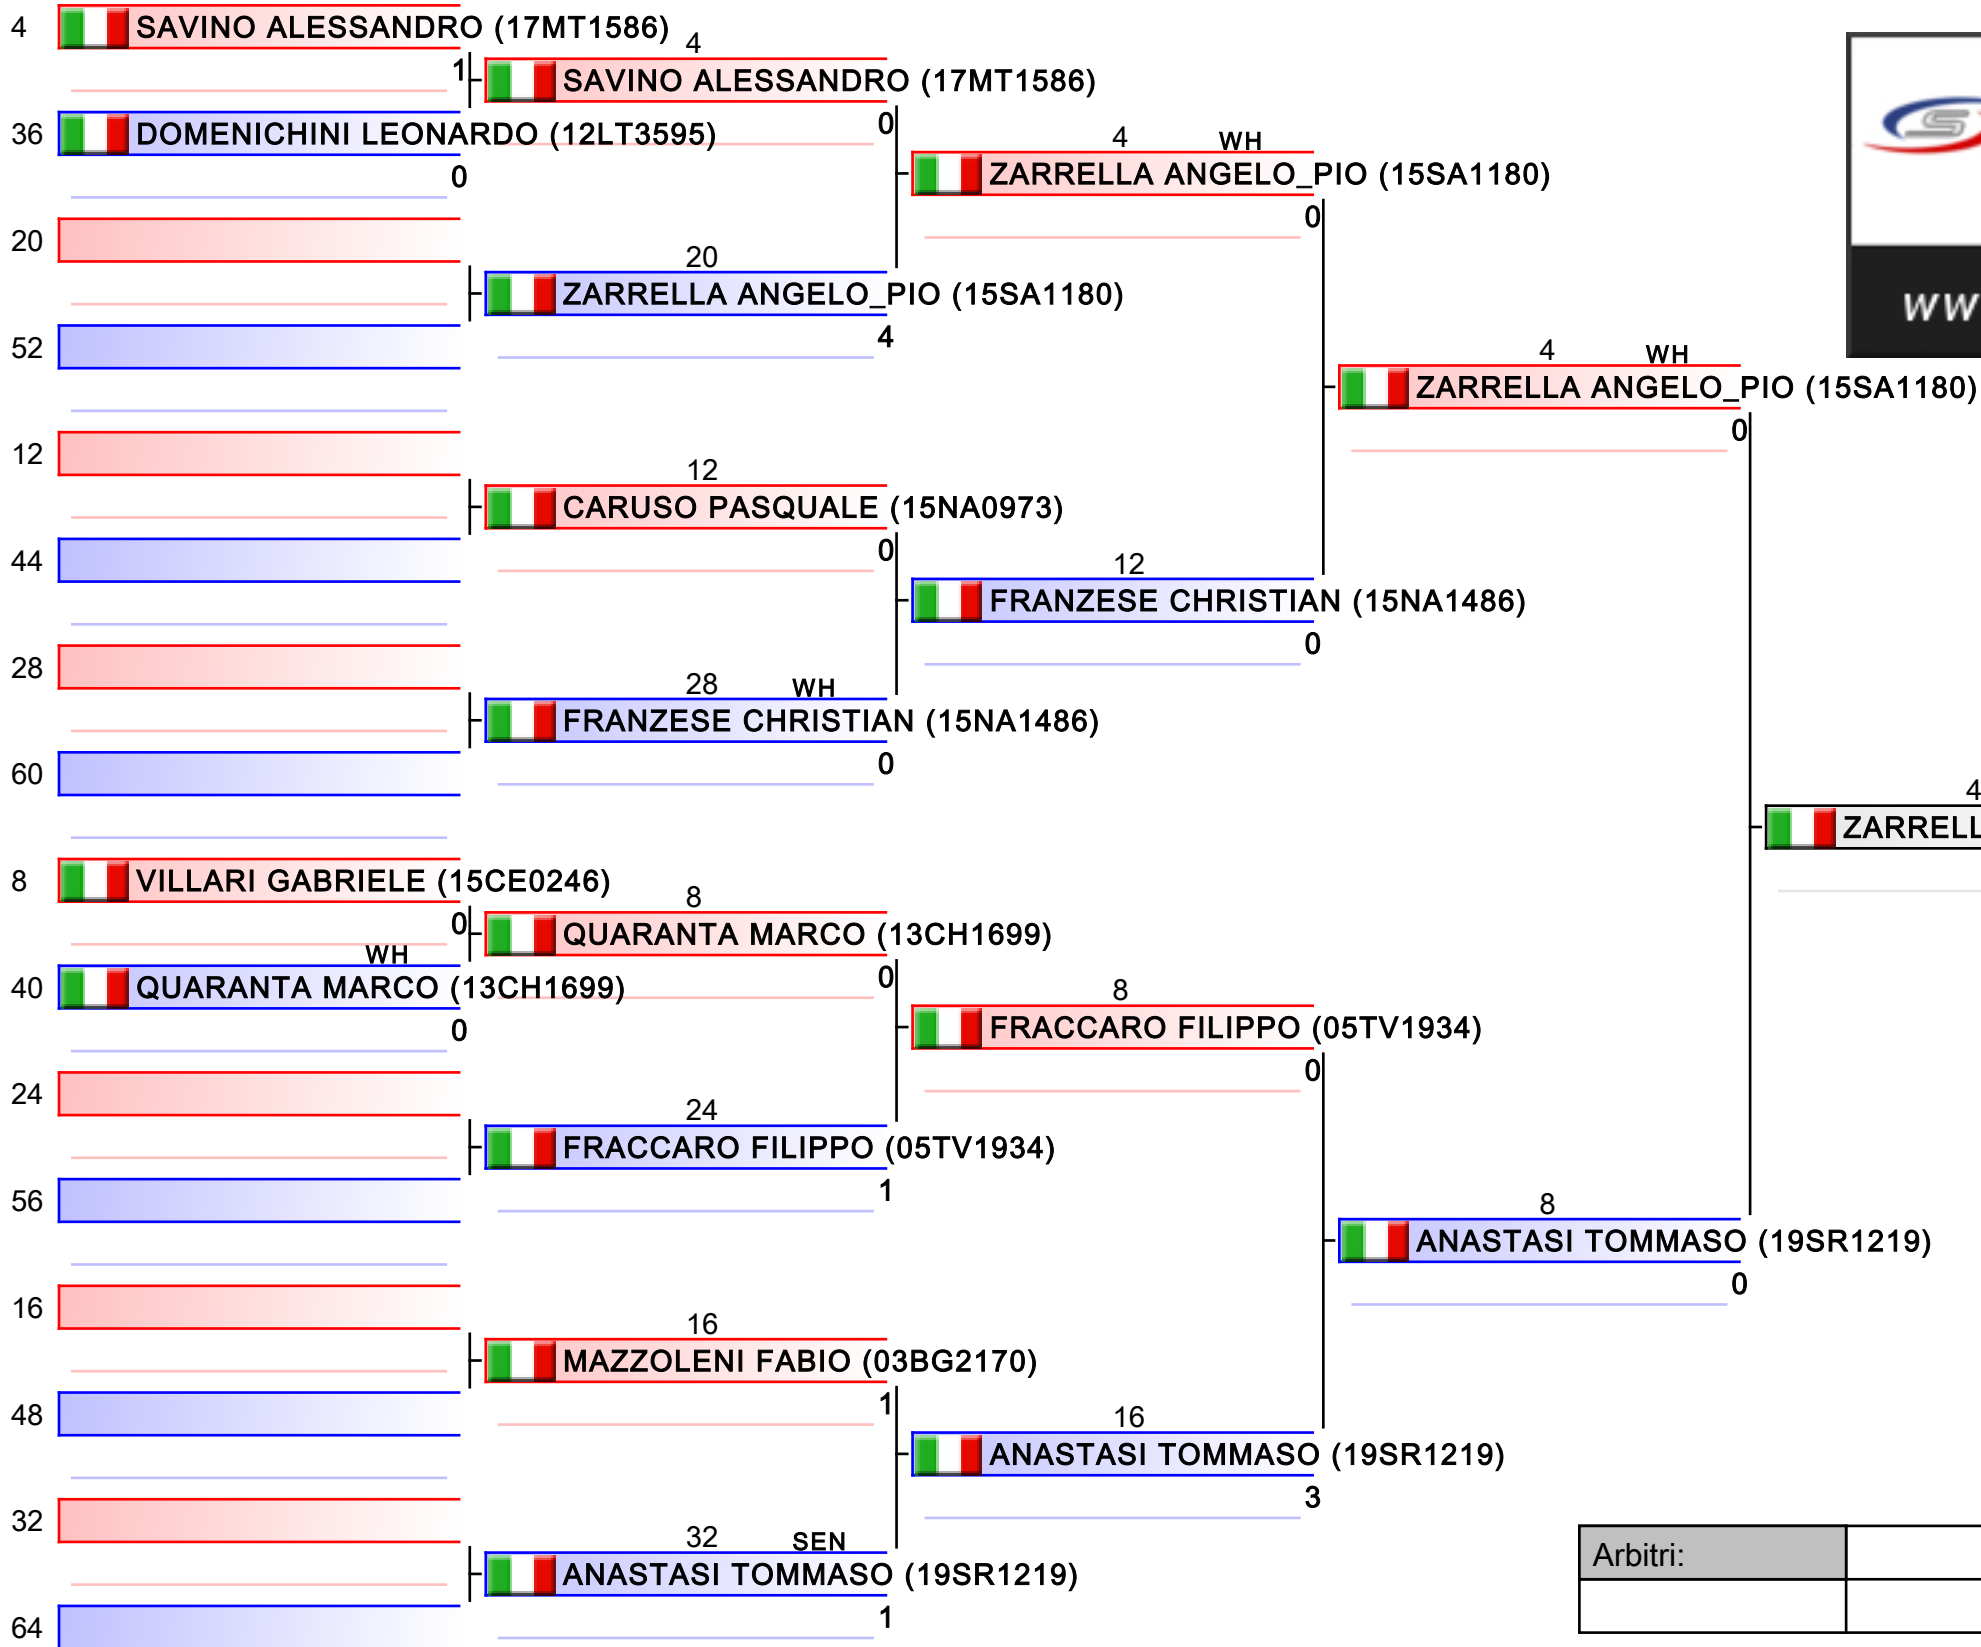

Tatami 3 18:15
Tabelloni - Pool 3/4

1. ZIPPOLI CRISTIAN (03BS0012)
2. BARONE MATTEO (07GE1111)
3. RUSSO FRANCESCO_CARMINE (15SA1832)
3. ZARRELLA ANGELO_PIO (15SA1180)
5. GIANNONE MARIO (19SR1219)
5. MILANTA RAFFAELLO (09FI3732)
7. CAPITANI CHRISTIAN (12RM0328)
7. MUSELLA MARIO (15SA1216)

Arbitri:			

Cadetti M KUMITE 76+ Kg

2017-CAMPIONATO ITALIANO CADETTI KUMITE MASCHILE, V.le STAZIONE DI CASTEL FUSANO, LIDO DI OSTIA, ITA

Tatami 4 18:15
 Tabelloni - Pool 4/4

1. ZIPPOLI CRISTIAN (03BS0012)
2. BARONE MATTEO (07GE1111)
3. RUSSO FRANCESCO_CARMINE (15SA1832)
3. ZARRELLA ANGELO_PIO (15SA1180)
5. GIANNONE MARIO (19SR1219)
5. MILANTA RAFFAELLO (09FI3732)
7. CAPITANI CHRISTIAN (12RM0328)
7. MUSELLA MARIO (15SA1216)