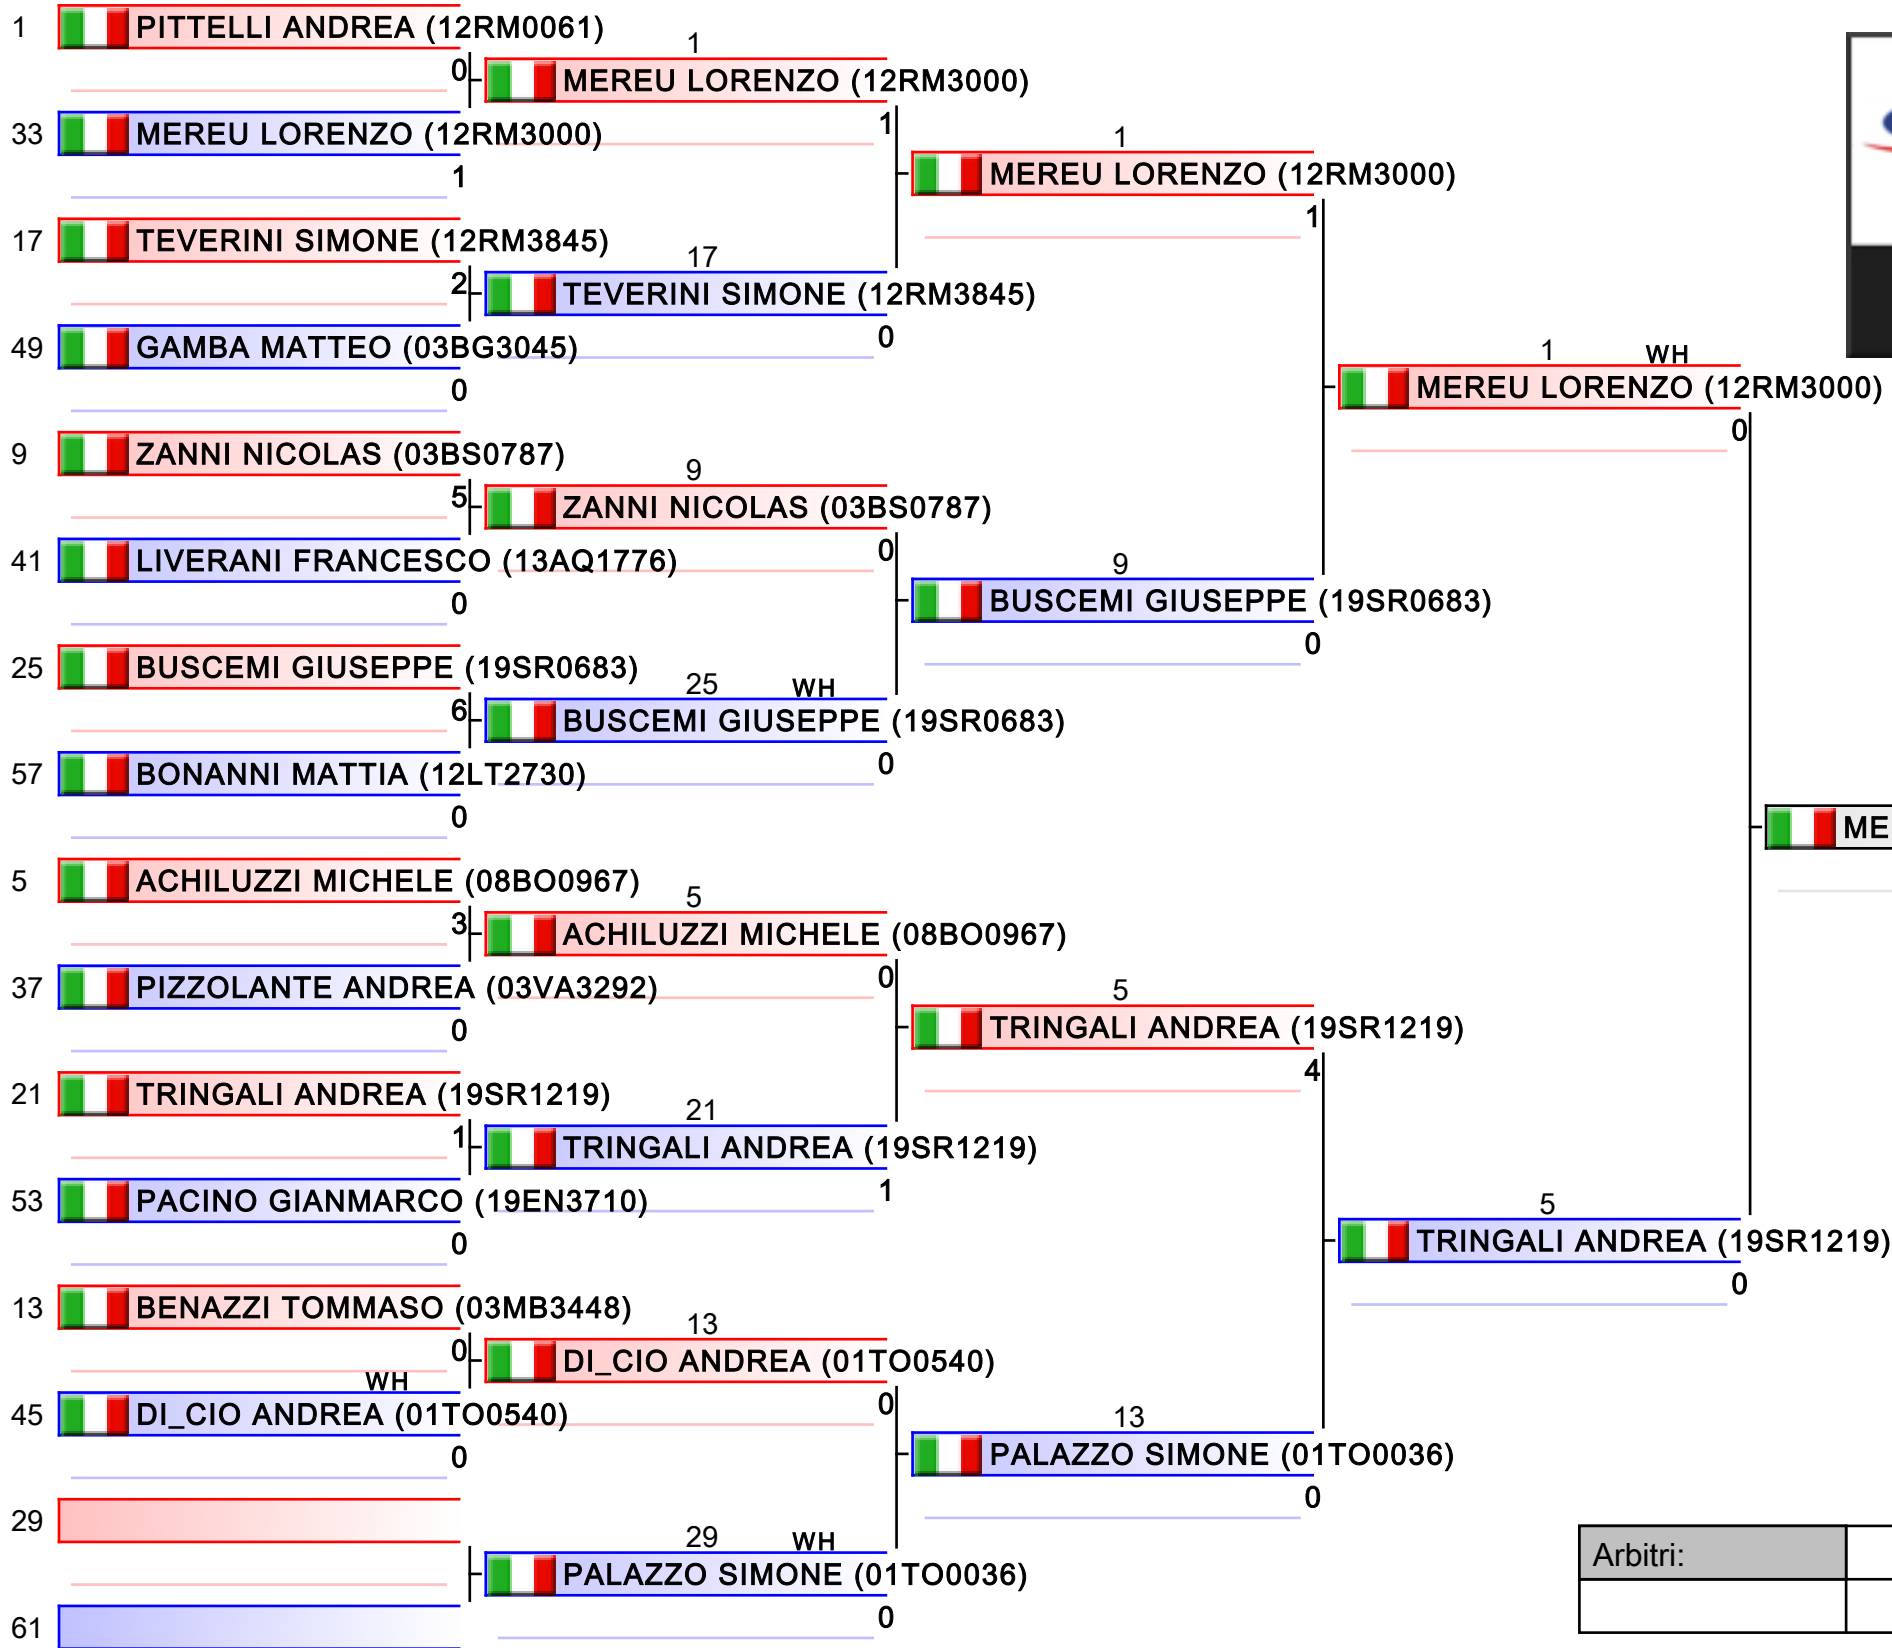

Cadetti M KUMITE 61 Kg

2017-CAMPIONATO ITALIANO CADETTI KUMITE MASCHILE, V.le STAZIONE DI CASTEL FUSANO, LIDO DI OSTIA, ITA

Tatami 1
13:00
Tabelloni - Pool 1/4

1. GHILARDOTTI FLAVIO (08PC1032)
2. RAGNOLI DAVIDE (03BS1203)
3. VITULANO GENNARO (15NA2187)
3. MEREU LORENZO (12RM3000)
5. SANISLAV CLAUDIO_GABRIELE (05TV3294)
5. DECIO MASSIMILIANO (03BG0890)
7. DE_FALCO DAVID (12RM0061)
7. CAVATERRA ALESSANDRO (12RM2557)

Arbitri: