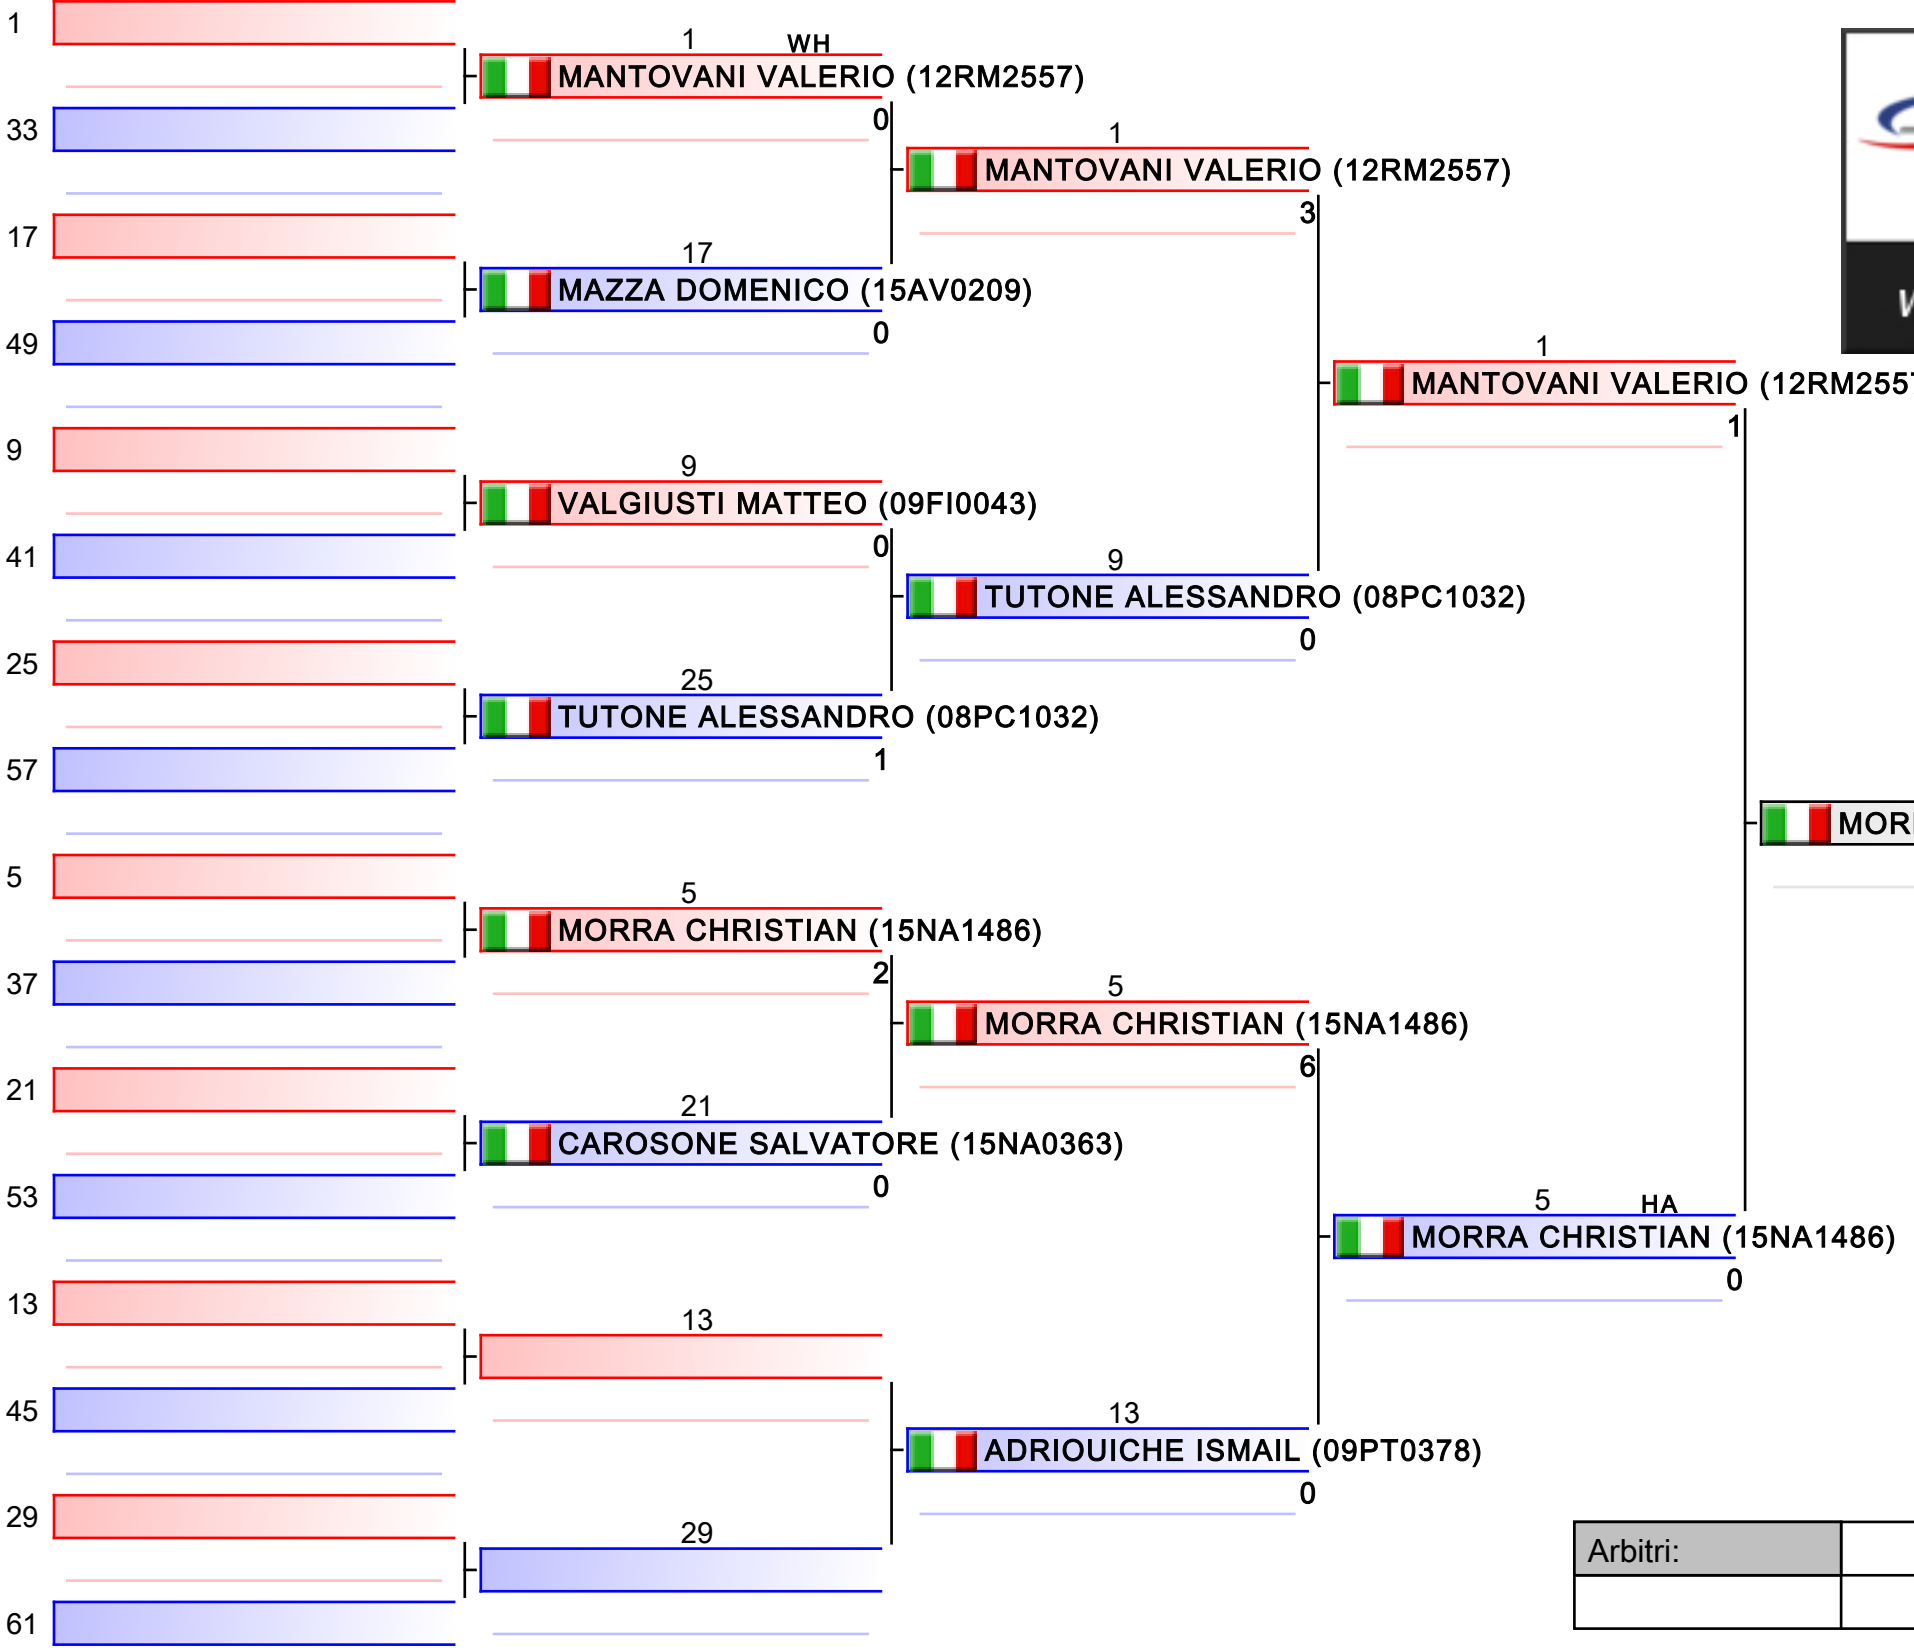

Cadetti M KUMITE 55 Kg

2017-CAMPIONATO ITALIANO CADETTI KUMITE MASCHILE, V.le STAZIONE DI CASTEL FUSANO, LIDO DI OSTIA, ITA

Tatami 1 11:45
Tabelloni - Pool 1/4

1. MORRA CHRISTIAN (15NA1486)
2. LUCATTINI AURELIO (12RM2977)
3. CAROSONE SALVATORE (15NA0363)
3. LANDI MATTEO (03BS1643)
5. DELLE_NOCI GABRIELE (16BA0331)
5. SERENO FEDERICO (01TO0036)
7. MANTOVANI VALERIO (12RM2557)
7. DI_LAURO ALESSANDRO (03MI0874)

Arbitri: