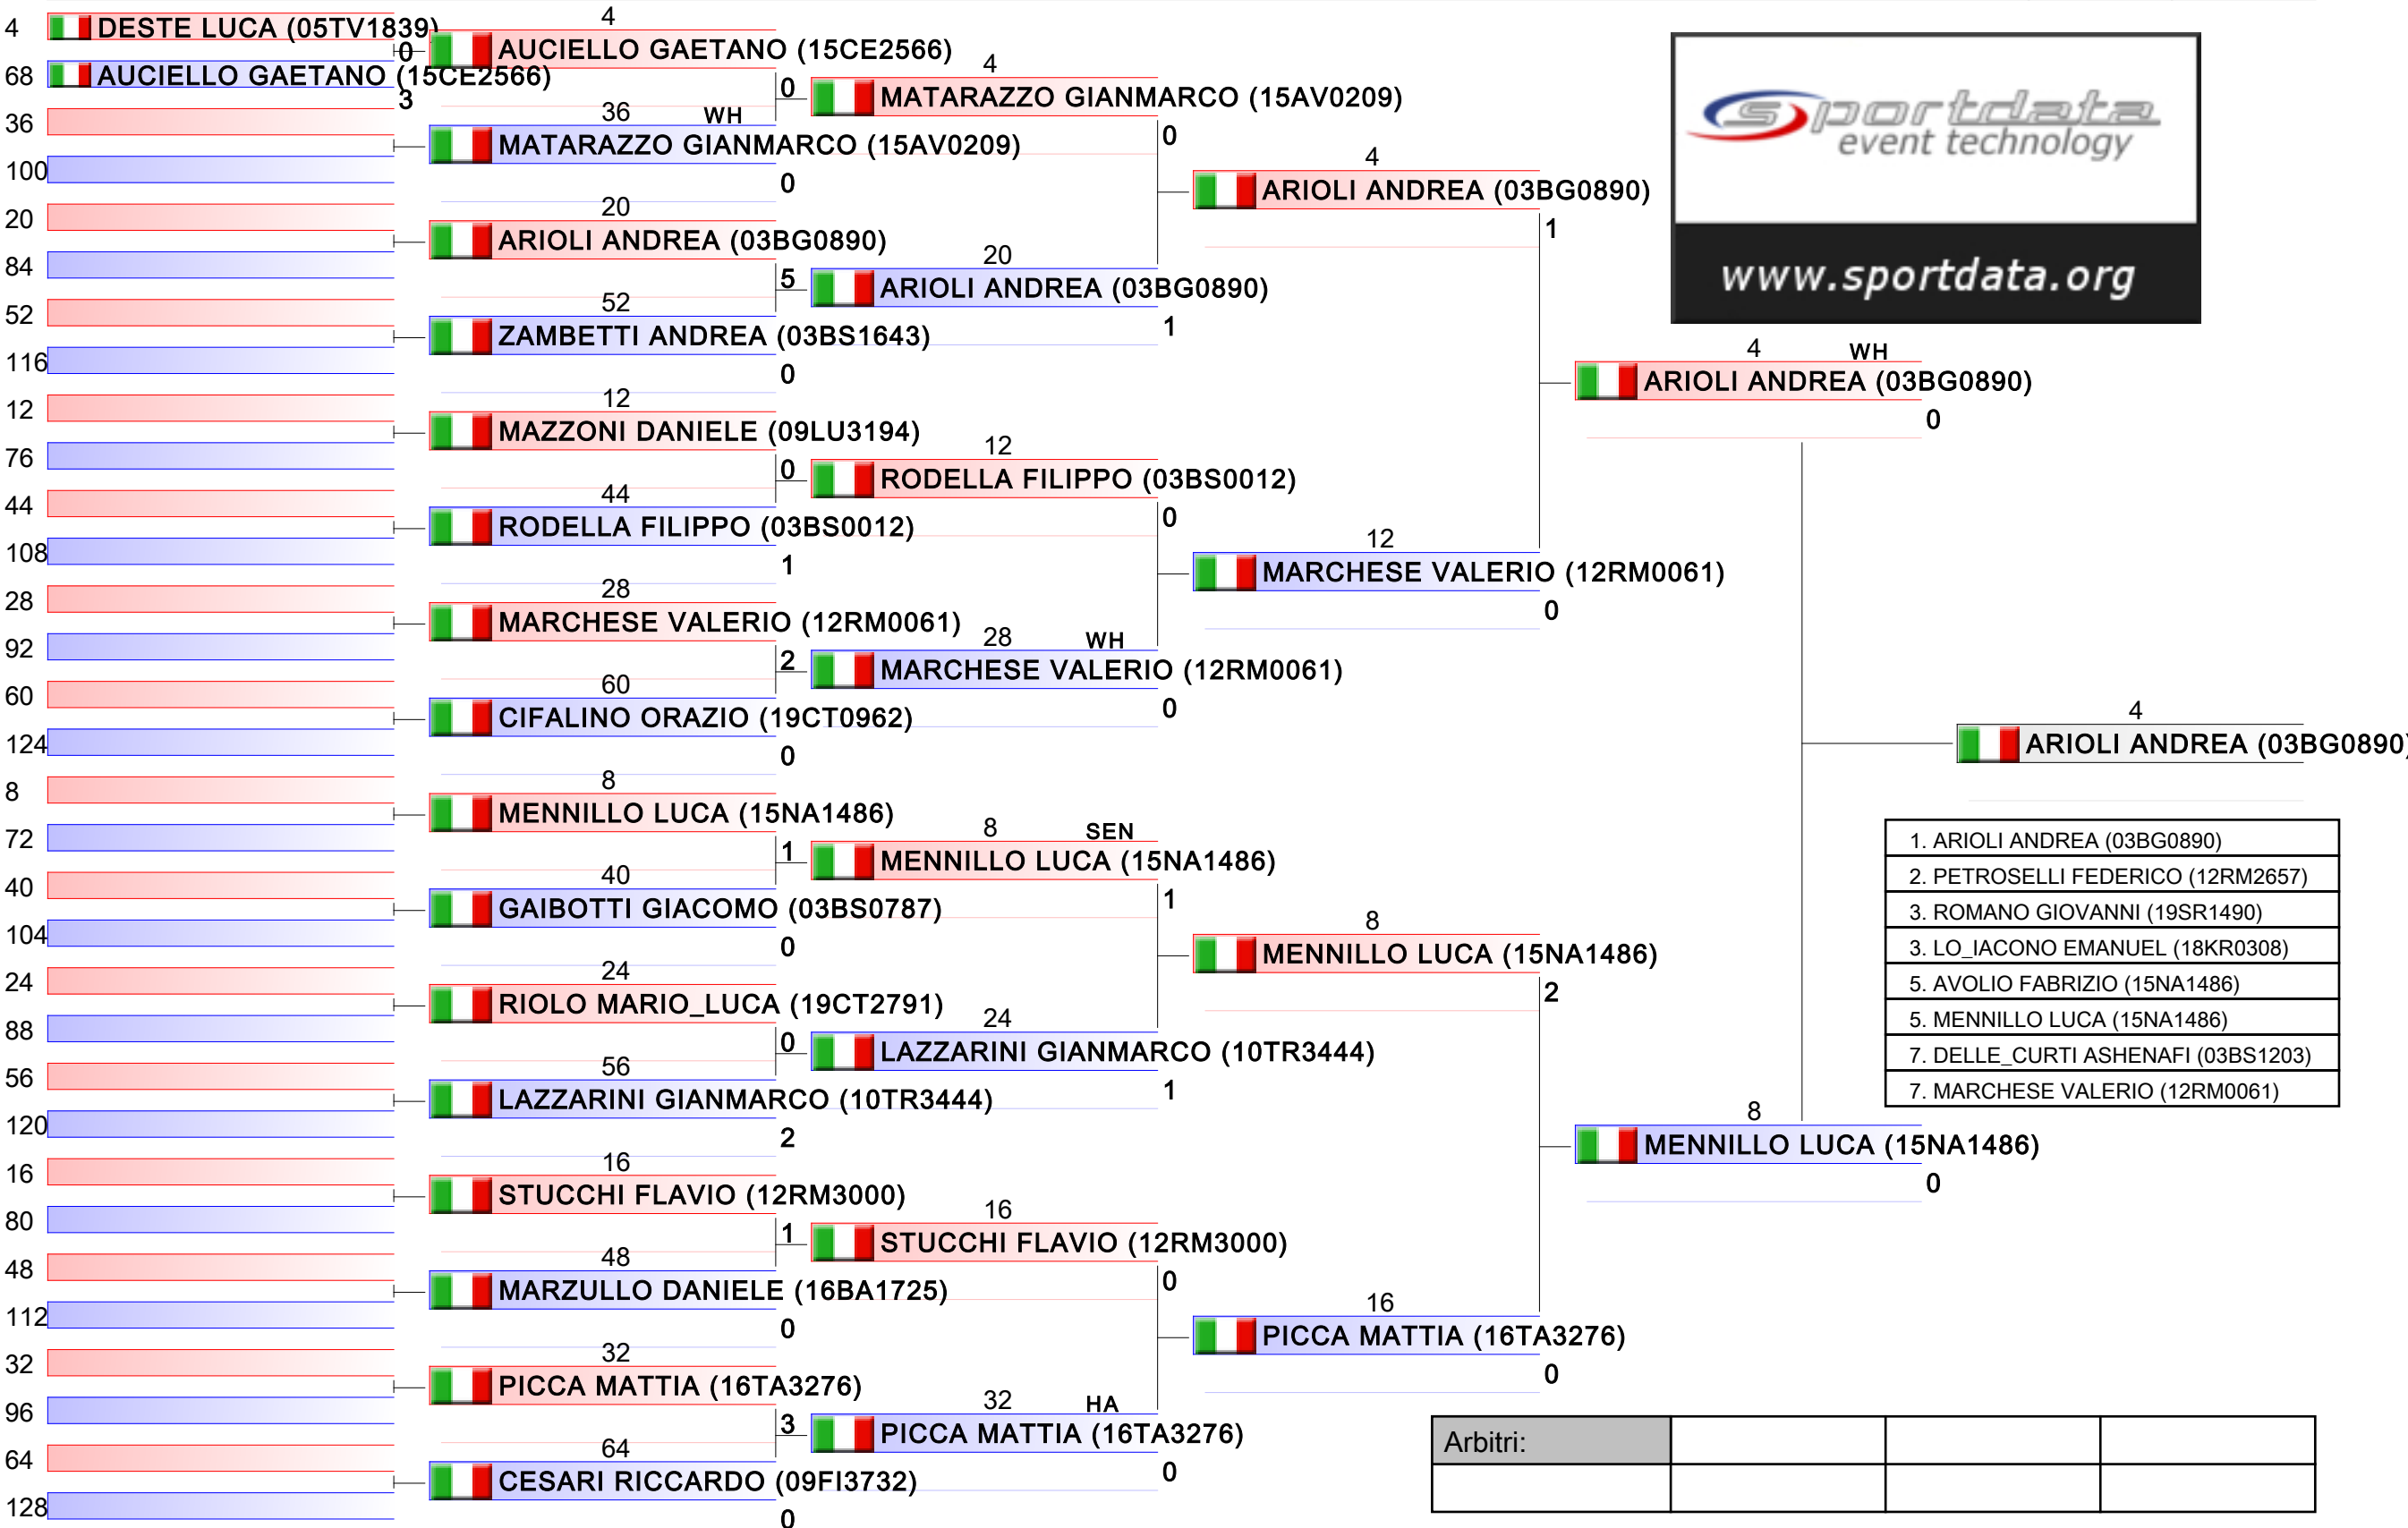

Cadetti M KUMITE 68 Kg

2017-CAMPIONATO ITALIANO CADETTI KUMITE MASCHILE, V.le STAZIONE DI CASTEL FUSANO, LIDO DI OSTIA, ITA

Tatami 4
Tabelloni - Pool 14:35/4

Arbitri: