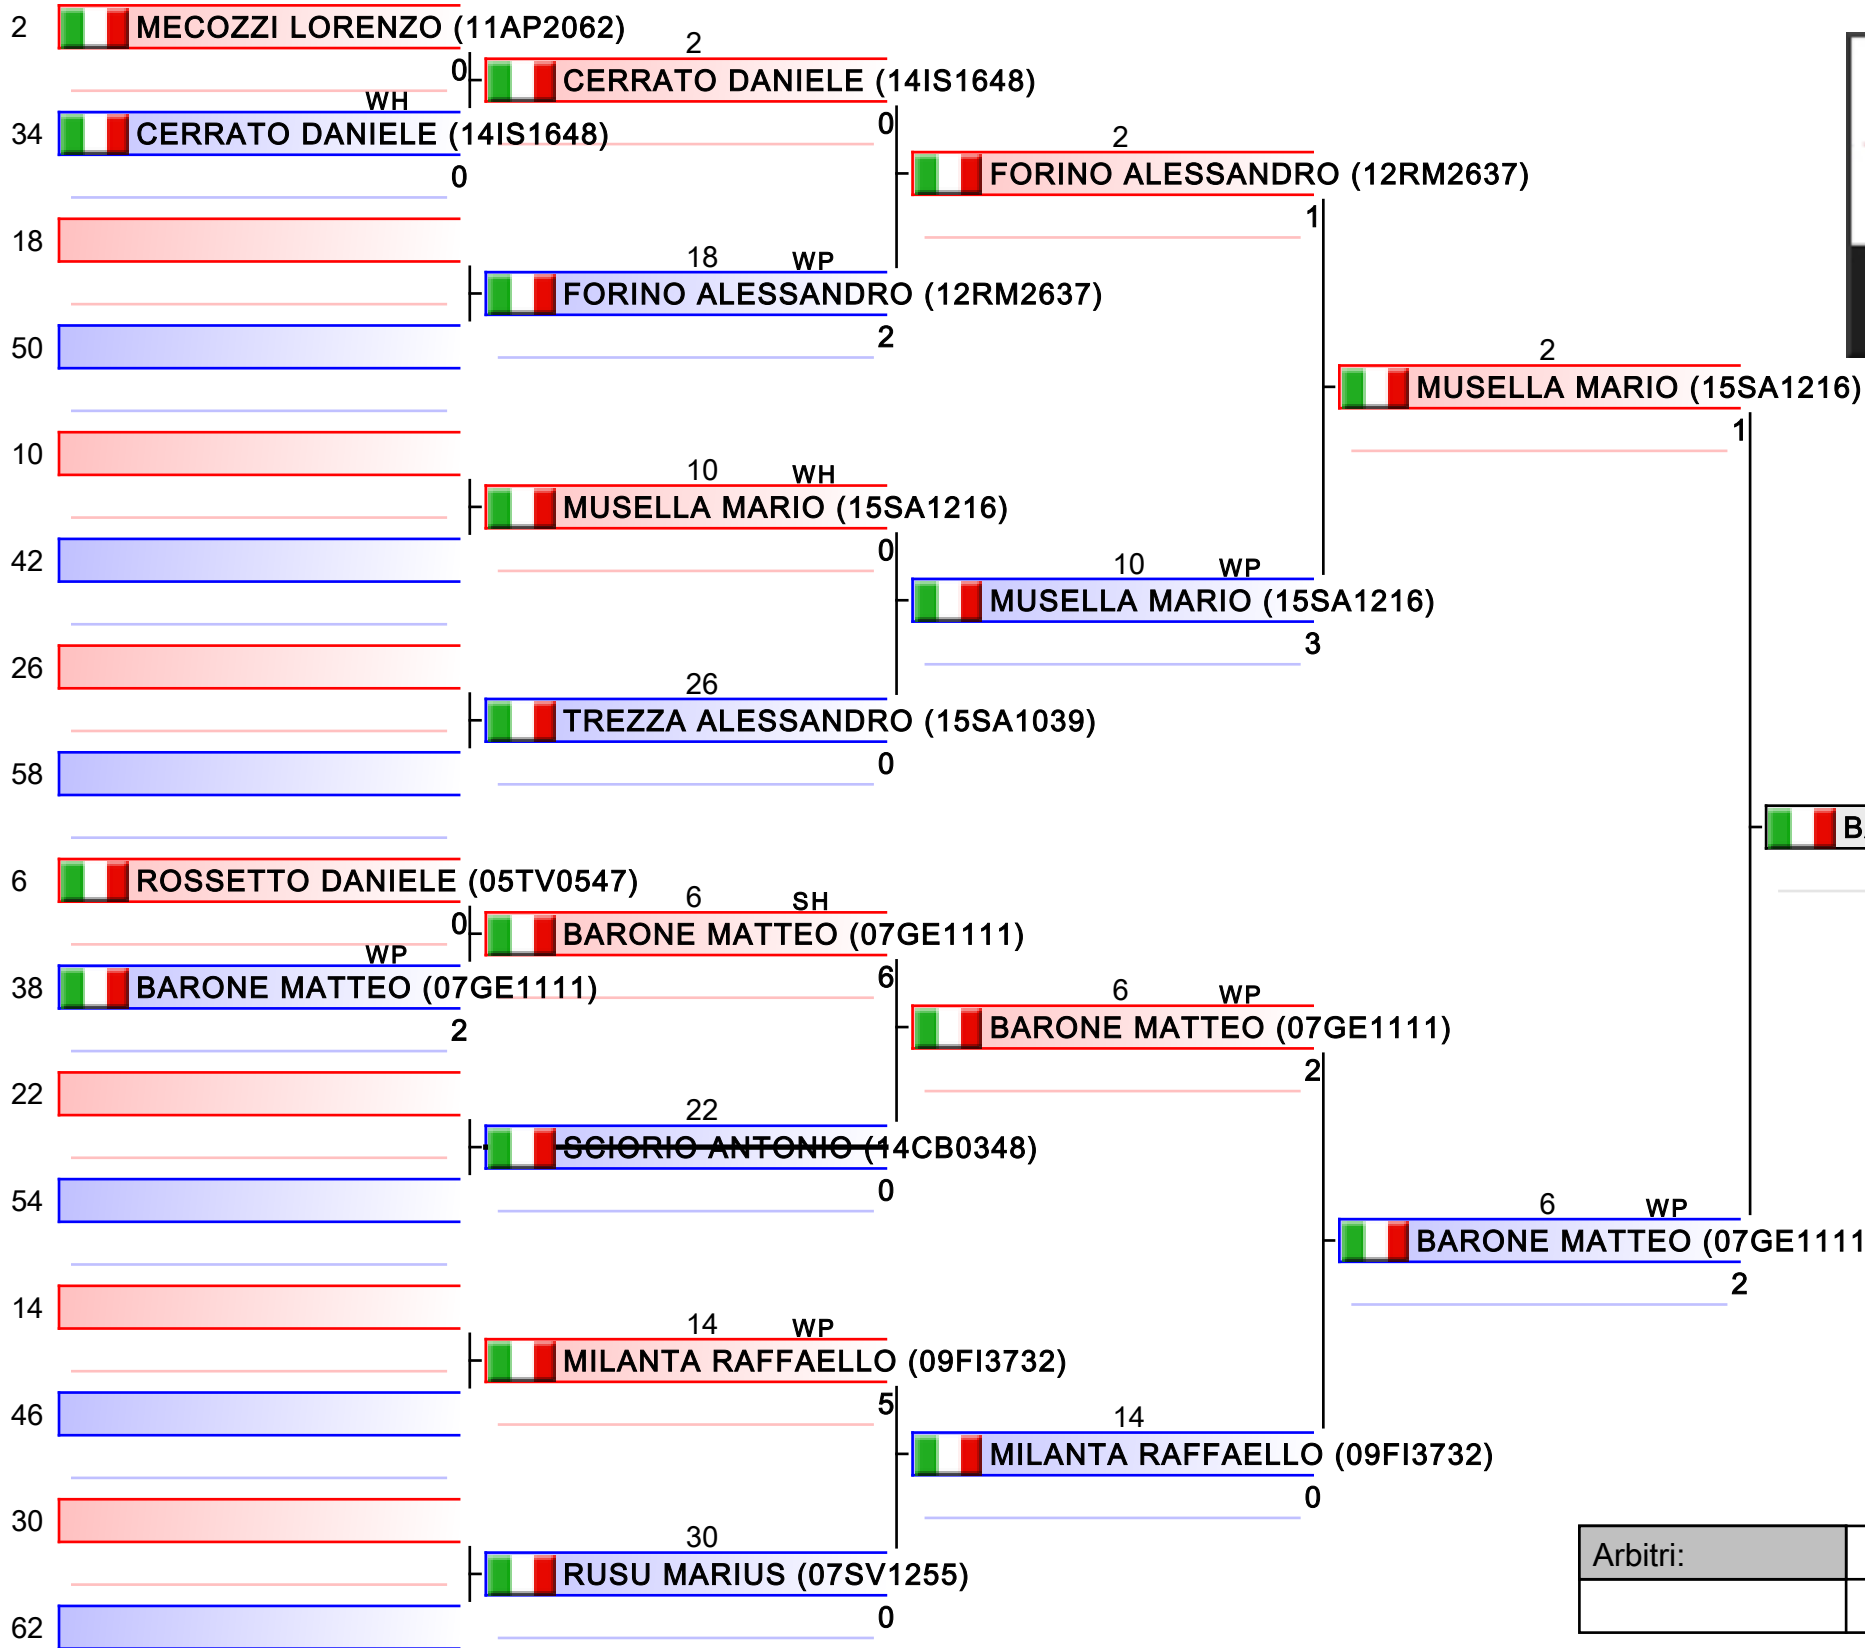

Arbitri:			

Cadetti M KUMITE 76+ Kg

2017-CAMPIONATO ITALIANO CADETTI KUMITE MASCHILE, V.le STAZIONE DI CASTEL FUSANO, LIDO DI OSTIA, ITA

Tatami 1 18:15
 Tabelloni - Pool 1/4

1. ZIPPOLI CRISTIAN (03BS0012)
2. BARONE MATTEO (07GE1111)
3. RUSSO FRANCESCO_CARMINE (15SA1832)
3. ZARRELLA ANGELO_PIO (15SA1180)
5. GIANNONE MARIO (19SR1219)
5. MILANTA RAFFAELLO (09FI3732)
7. CAPITANI CHRISTIAN (12RM0328)
7. MUSELLA MARIO (15SA1216)

Arbitri:			

Cadetti M KUMITE 76+ Kg

2017-CAMPIONATO ITALIANO CADETTI KUMITE MASCHILE, V.le STAZIONE DI CASTEL FUSANO, LIDO DI OSTIA, ITA

Tatami 2 18:15
Tabelloni - Pool 2/4

Cadetti M KUMITE 76+ Kg

2017-CAMPIONATO ITALIANO CADETTI KUMITE MASCHILE, V.le STAZIONE DI CASTEL FUSANO, LIDO DI OSTIA, ITA

Tatami 3 18:15
Tabelloni - Pool 3/4

1. ZIPPOLI CRISTIAN (03BS0012)
2. BARONE MATTEO (07GE1111)
3. RUSSO FRANCESCO_CARMINE (15SA1832)
3. ZARRELLA ANGELO_PIO (15SA1180)
5. GIANNONE MARIO (19SR1219)
5. MILANTA RAFFAELLO (09FI3732)
7. CAPITANI CHRISTIAN (12RM0328)
7. MUSELLA MARIO (15SA1216)