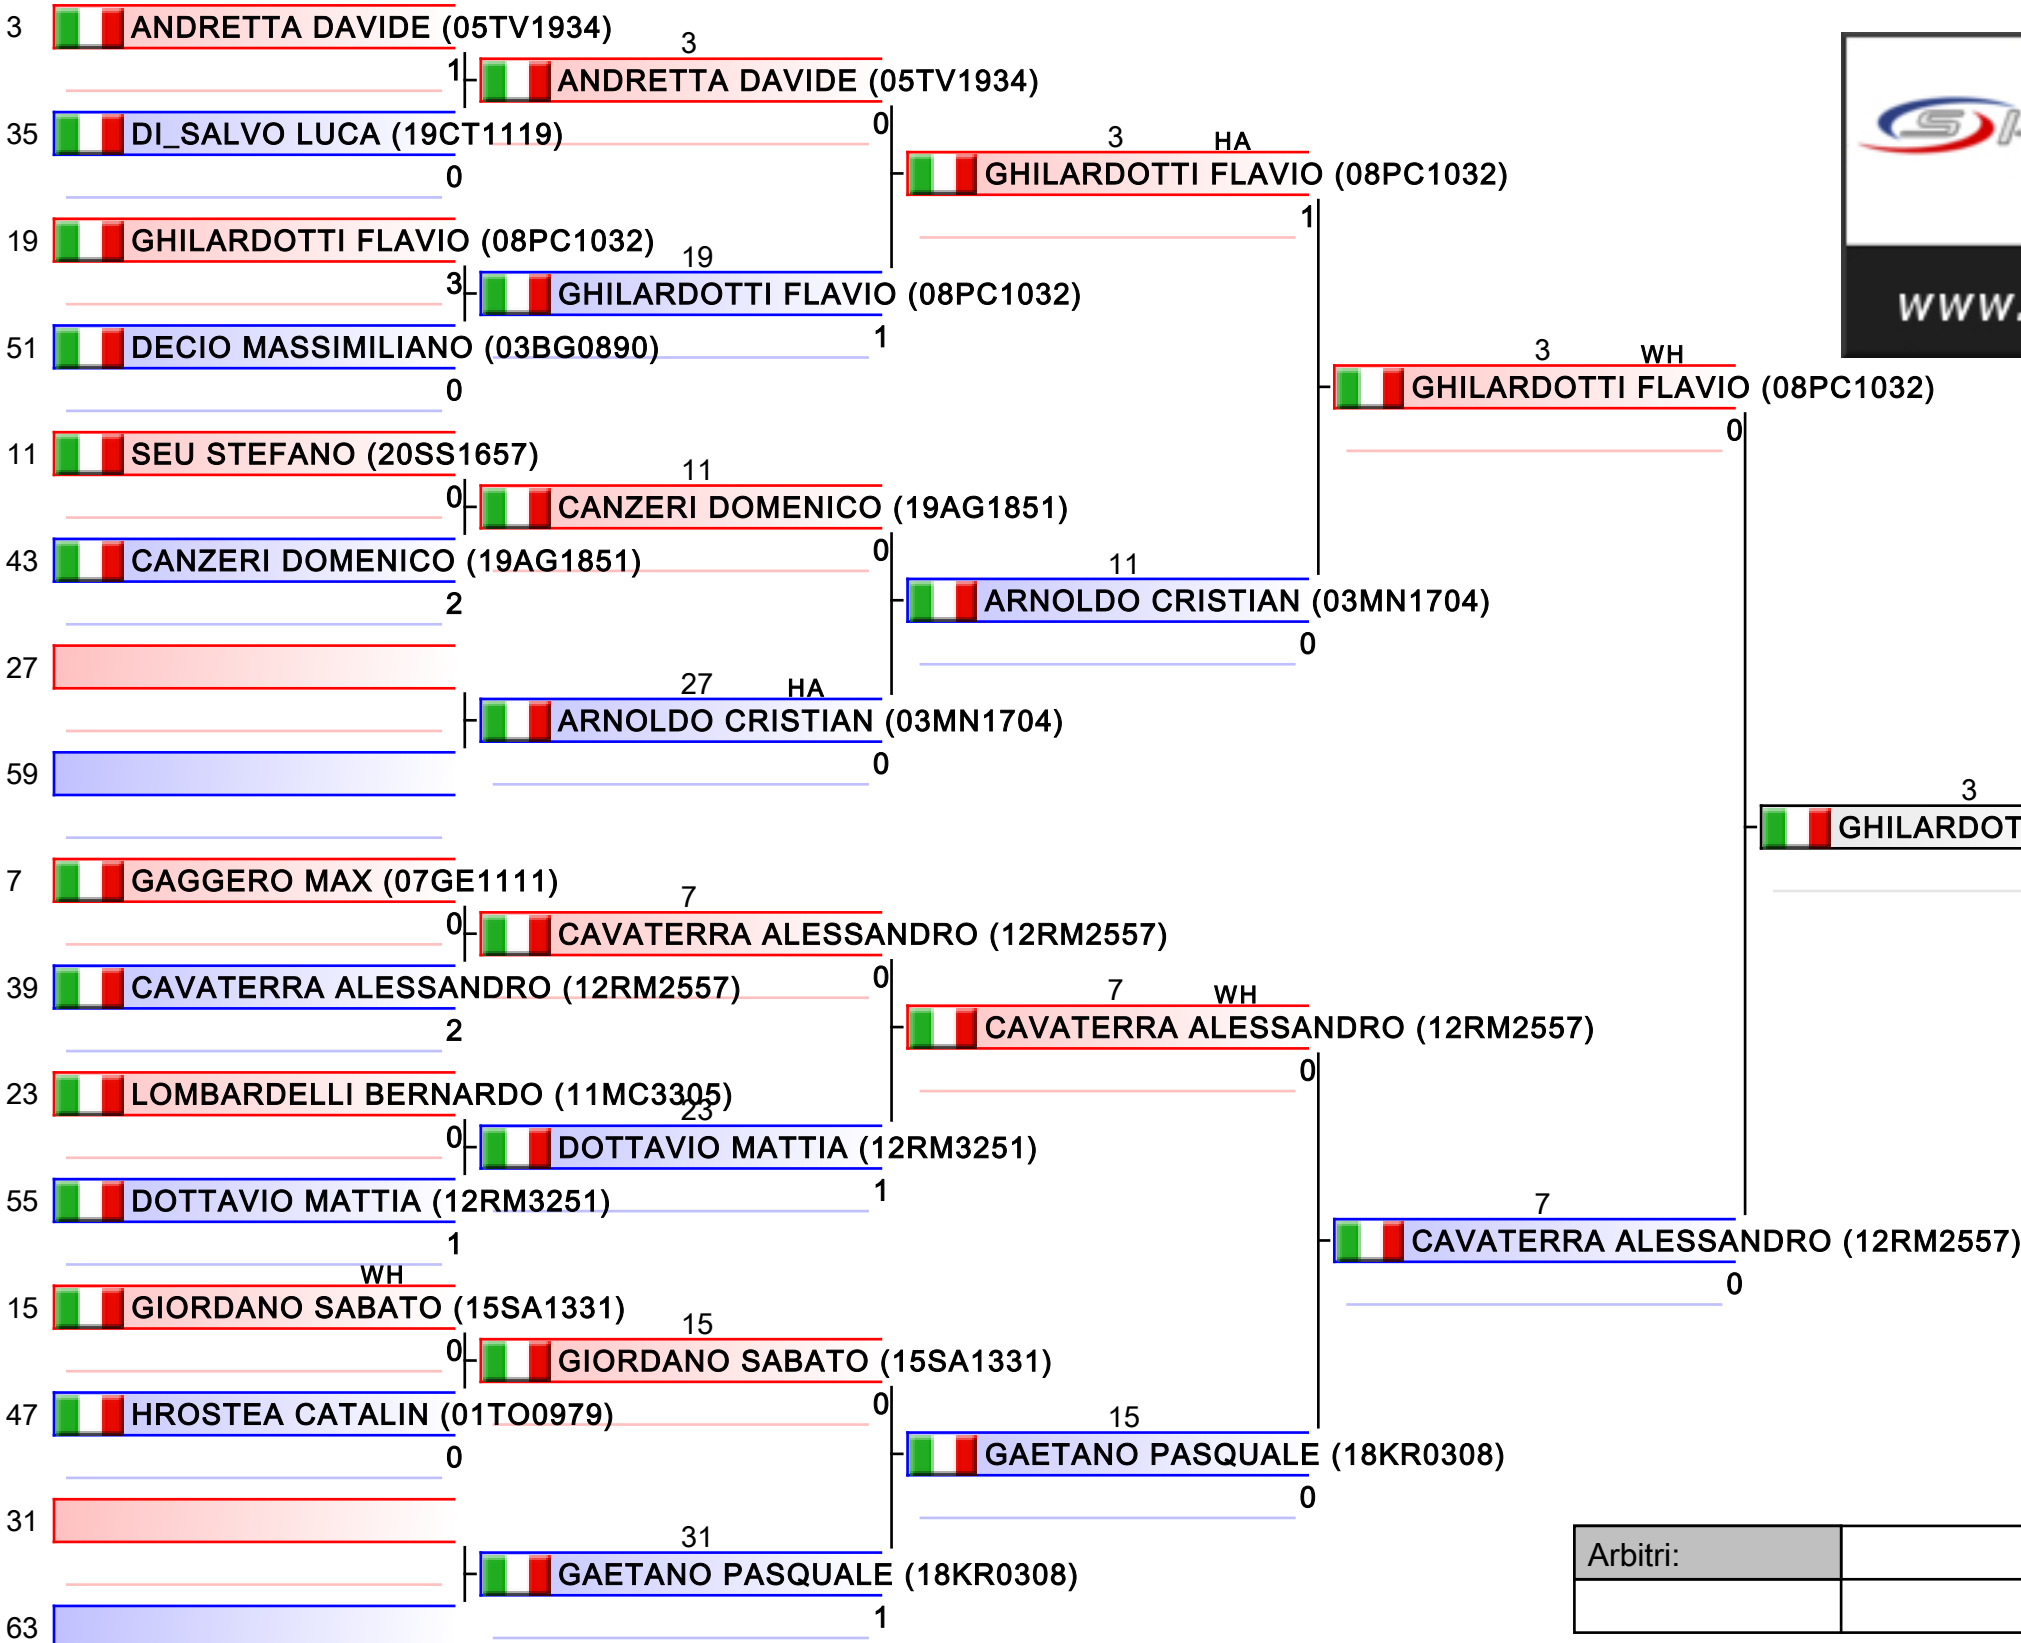

Cadetti M KUMITE 61 Kg

2017-CAMPIONATO ITALIANO CADETTI KUMITE MASCHILE, V.le STAZIONE DI CASTEL FUSANO, LIDO DI OSTIA, ITA

Tatami 2
Tabelloni - Pool 13:00/2/4

1. GHILARDOTTI FLAVIO (08PC1032)
2. RAGNOLI DAVIDE (03BS1203)
3. VITULANO GENNARO (15NA2187)
3. MEREU LORENZO (12RM3000)
5. SANISLAV CLAUDIO_GABRIELE (05TV3294)
5. DECIO MASSIMILIANO (03BG0890)
7. DE_FALCO DAVID (12RM0061)
7. CAVATERRA ALESSANDRO (12RM2557)

Arbitri: