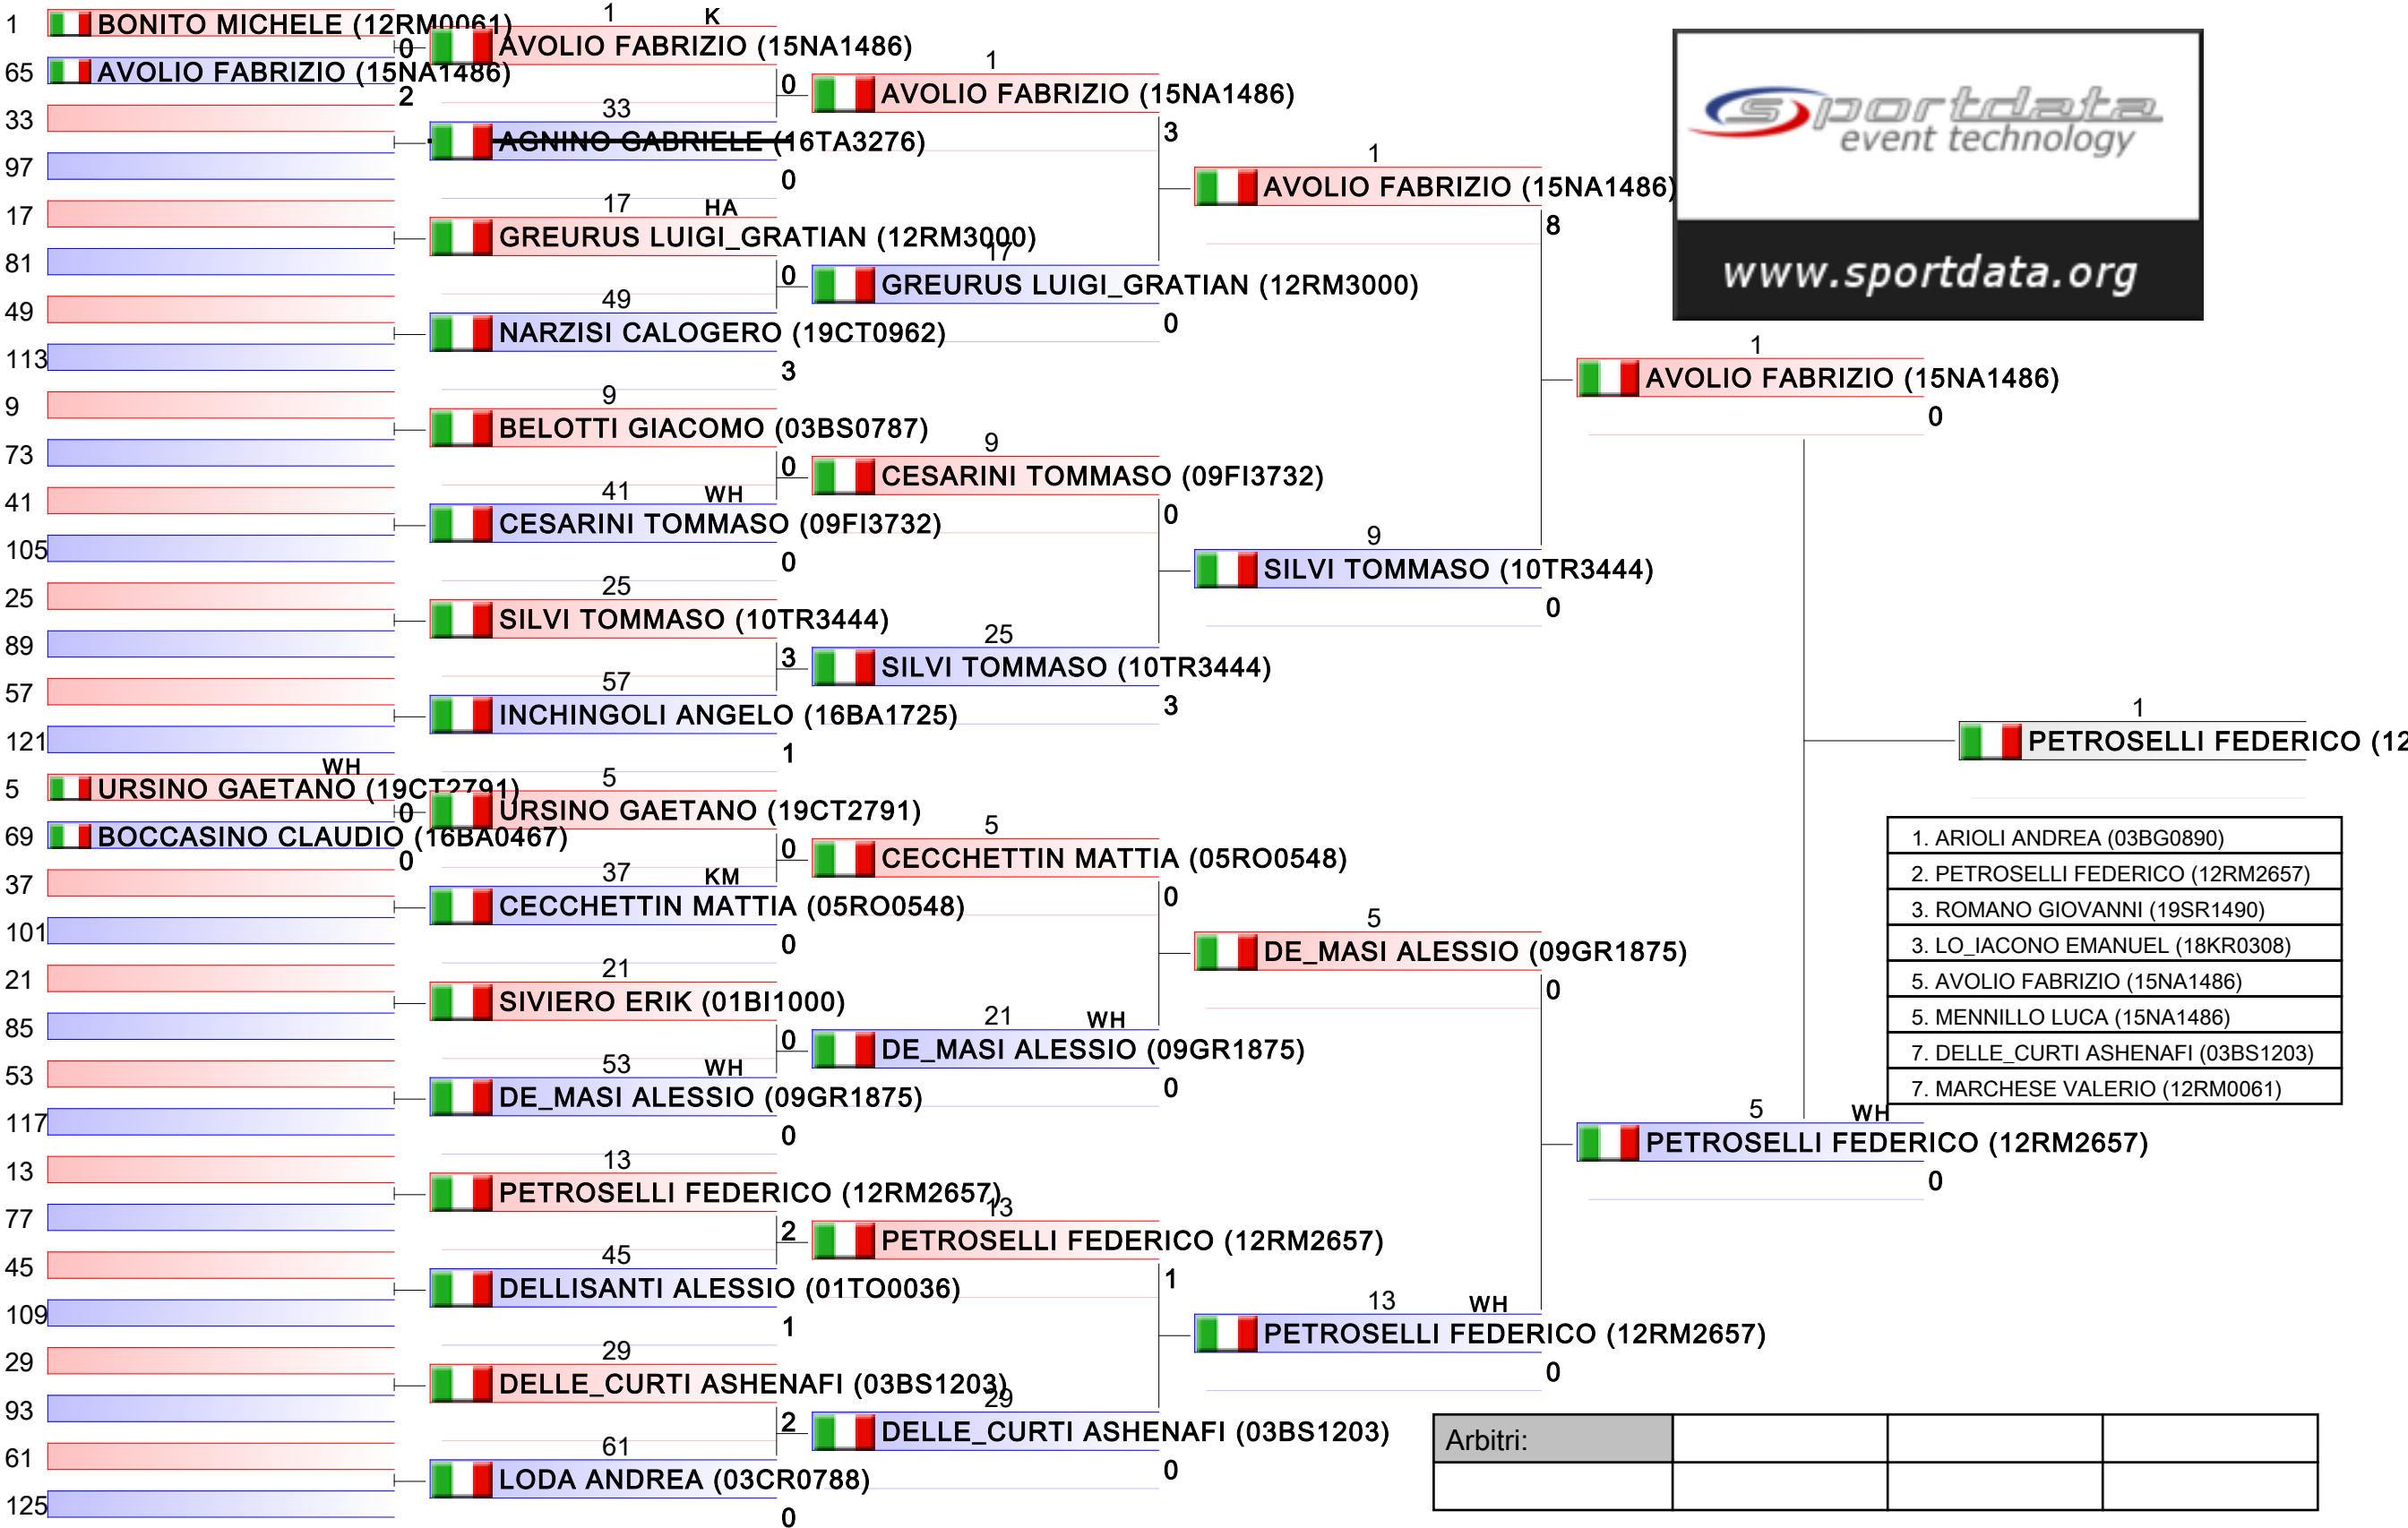

Cadetti M KUMITE 68 Kg

2017-CAMPIONATO ITALIANO CADETTI KUMITE MASCHILE, V.le STAZIONE DI CASTEL FUSANO, LIDO DI OSTIA, ITA

Tatami 1 14:35
Tabelloni - Pool 1/4

1. ARIOLI ANDREA (03BG0890)
2. PETROSELLI FEDERICO (12RM2657)
3. ROMANO GIOVANNI (19SR1490)
3. LO_IACONO EMANUEL (18KR0308)
5. AVOLIO FABRIZIO (15NA1486)
5. MENNILLO LUCA (15NA1486)
7. DELLE_CURTI ASHENAFI (03BS1203)
7. MARCHESE VALERIO (12RM0061)

Arbitri: