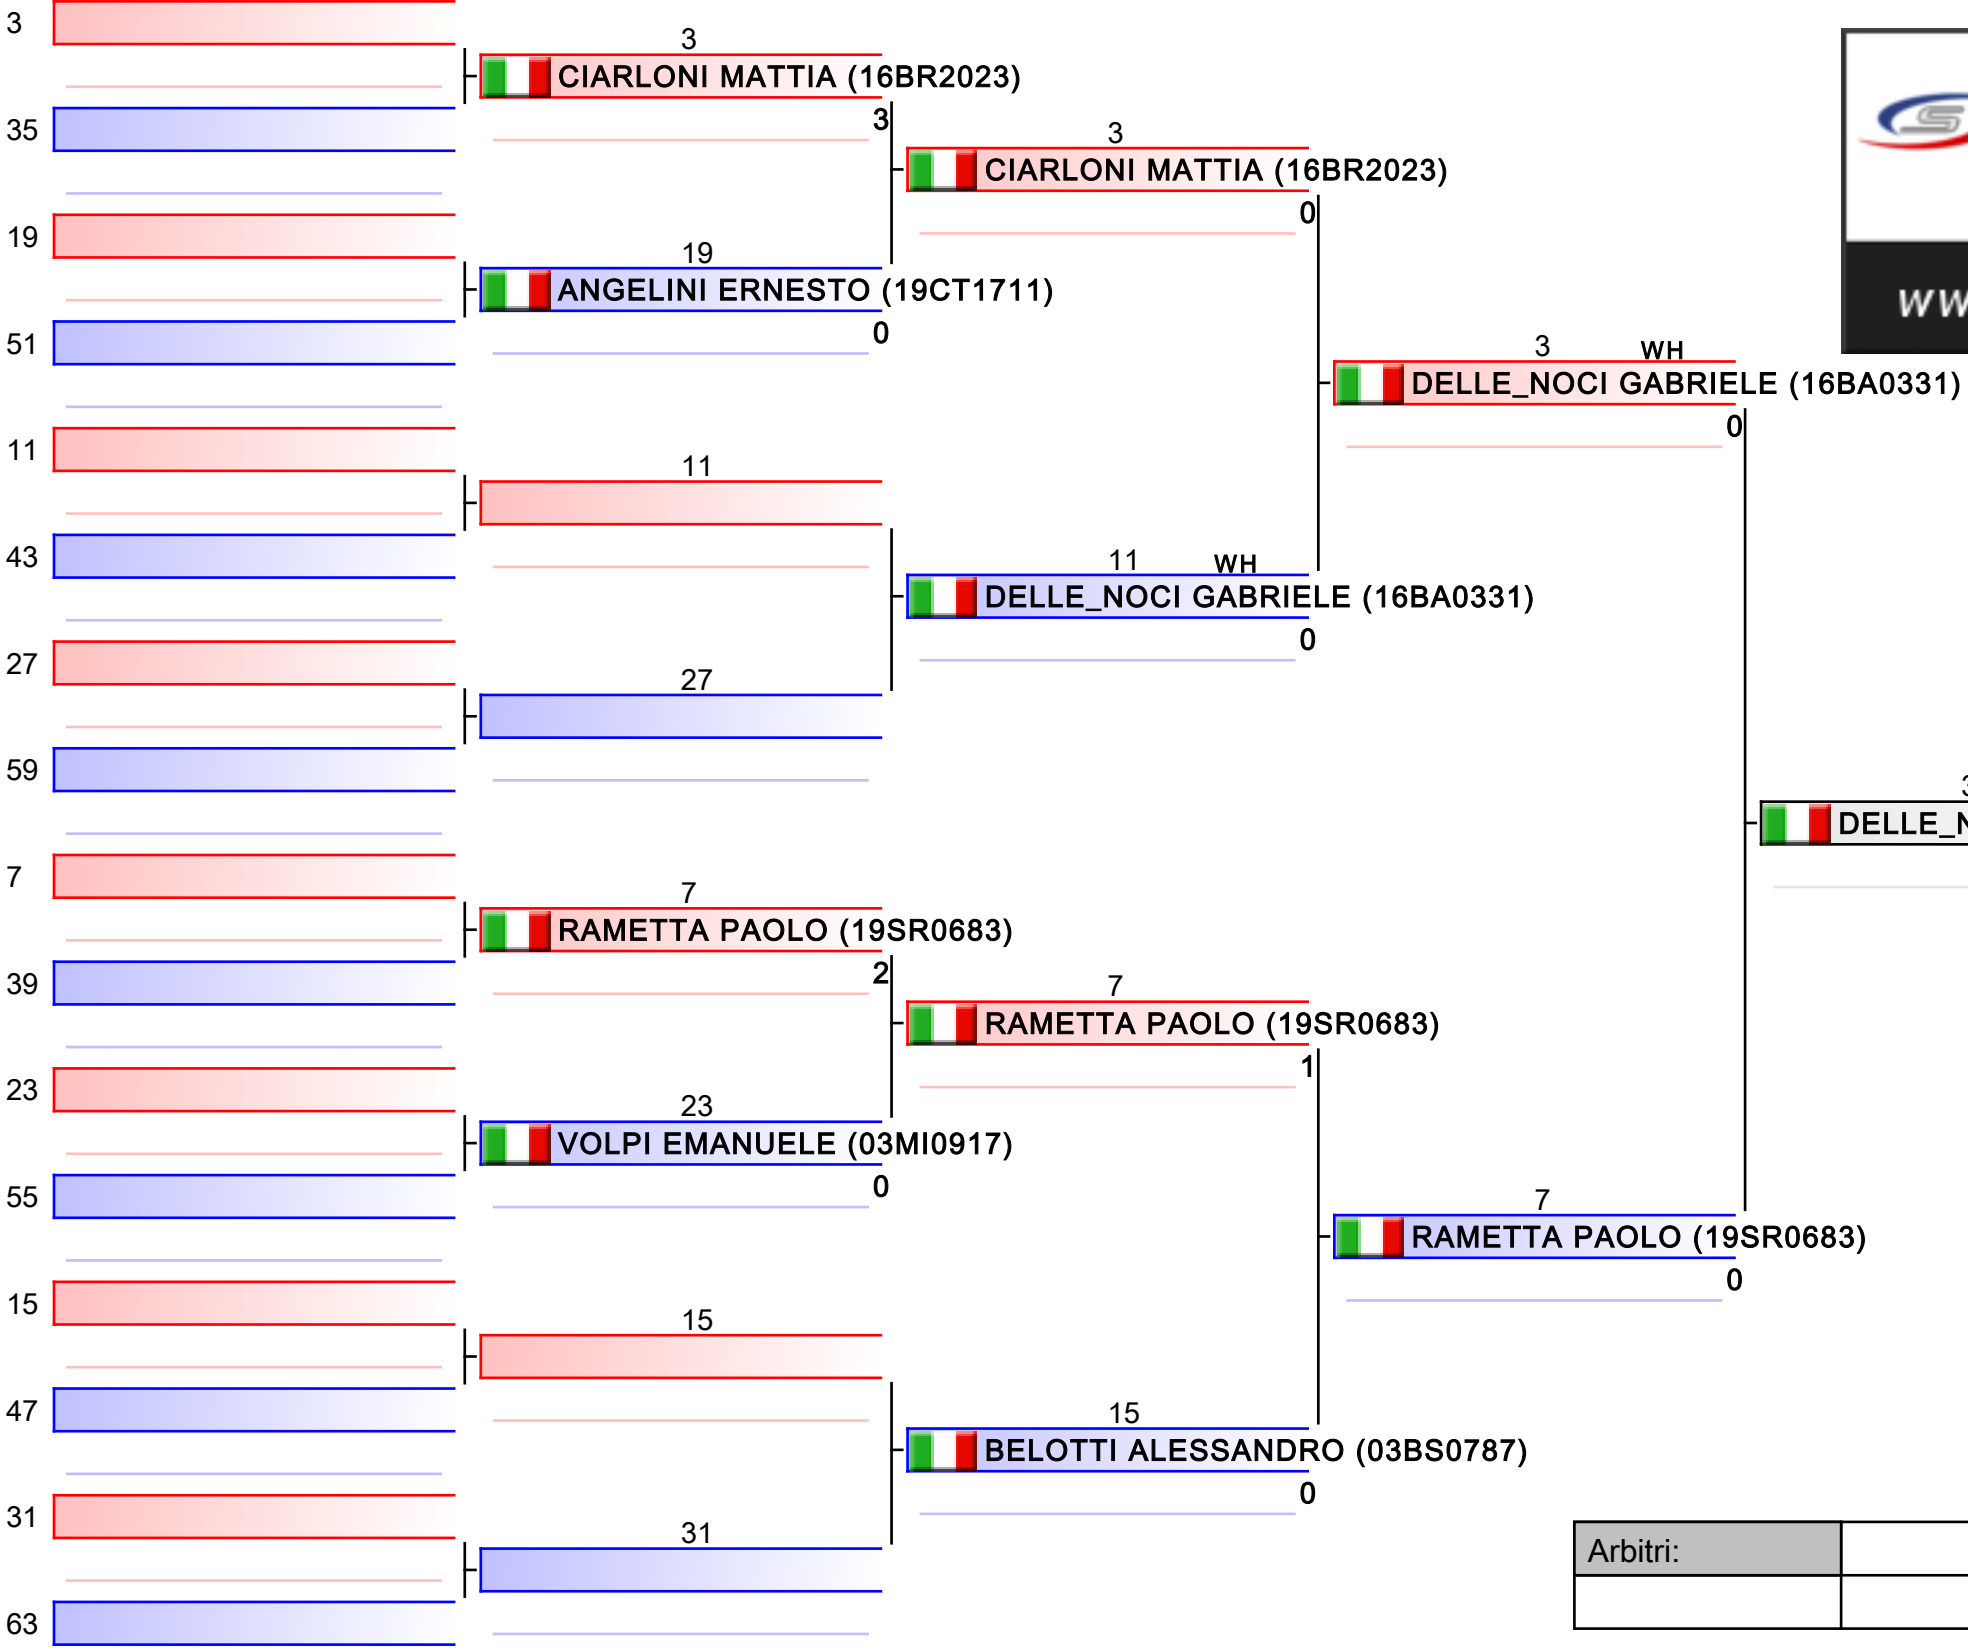

Cadetti M KUMITE 55 Kg

2017-CAMPIONATO ITALIANO CADETTI KUMITE MASCHILE, V.le STAZIONE DI CASTEL FUSANO, LIDO DI OSTIA, ITA

Tatami 2 11:45
Tabelloni - Pool 2/4

1. MORRA CHRISTIAN (15NA1486)
2. LUCATTINI AURELIO (12RM2977)
3. CAROSONE SALVATORE (15NA0363)
3. LANDI MATTEO (03BS1643)
5. DELLE_NOCI GABRIELE (16BA0331)
5. SERENO FEDERICO (01TO0036)
7. MANTOVANI VALERIO (12RM2557)
7. DI_LAURO ALESSANDRO (03MI0874)

Arbitri: