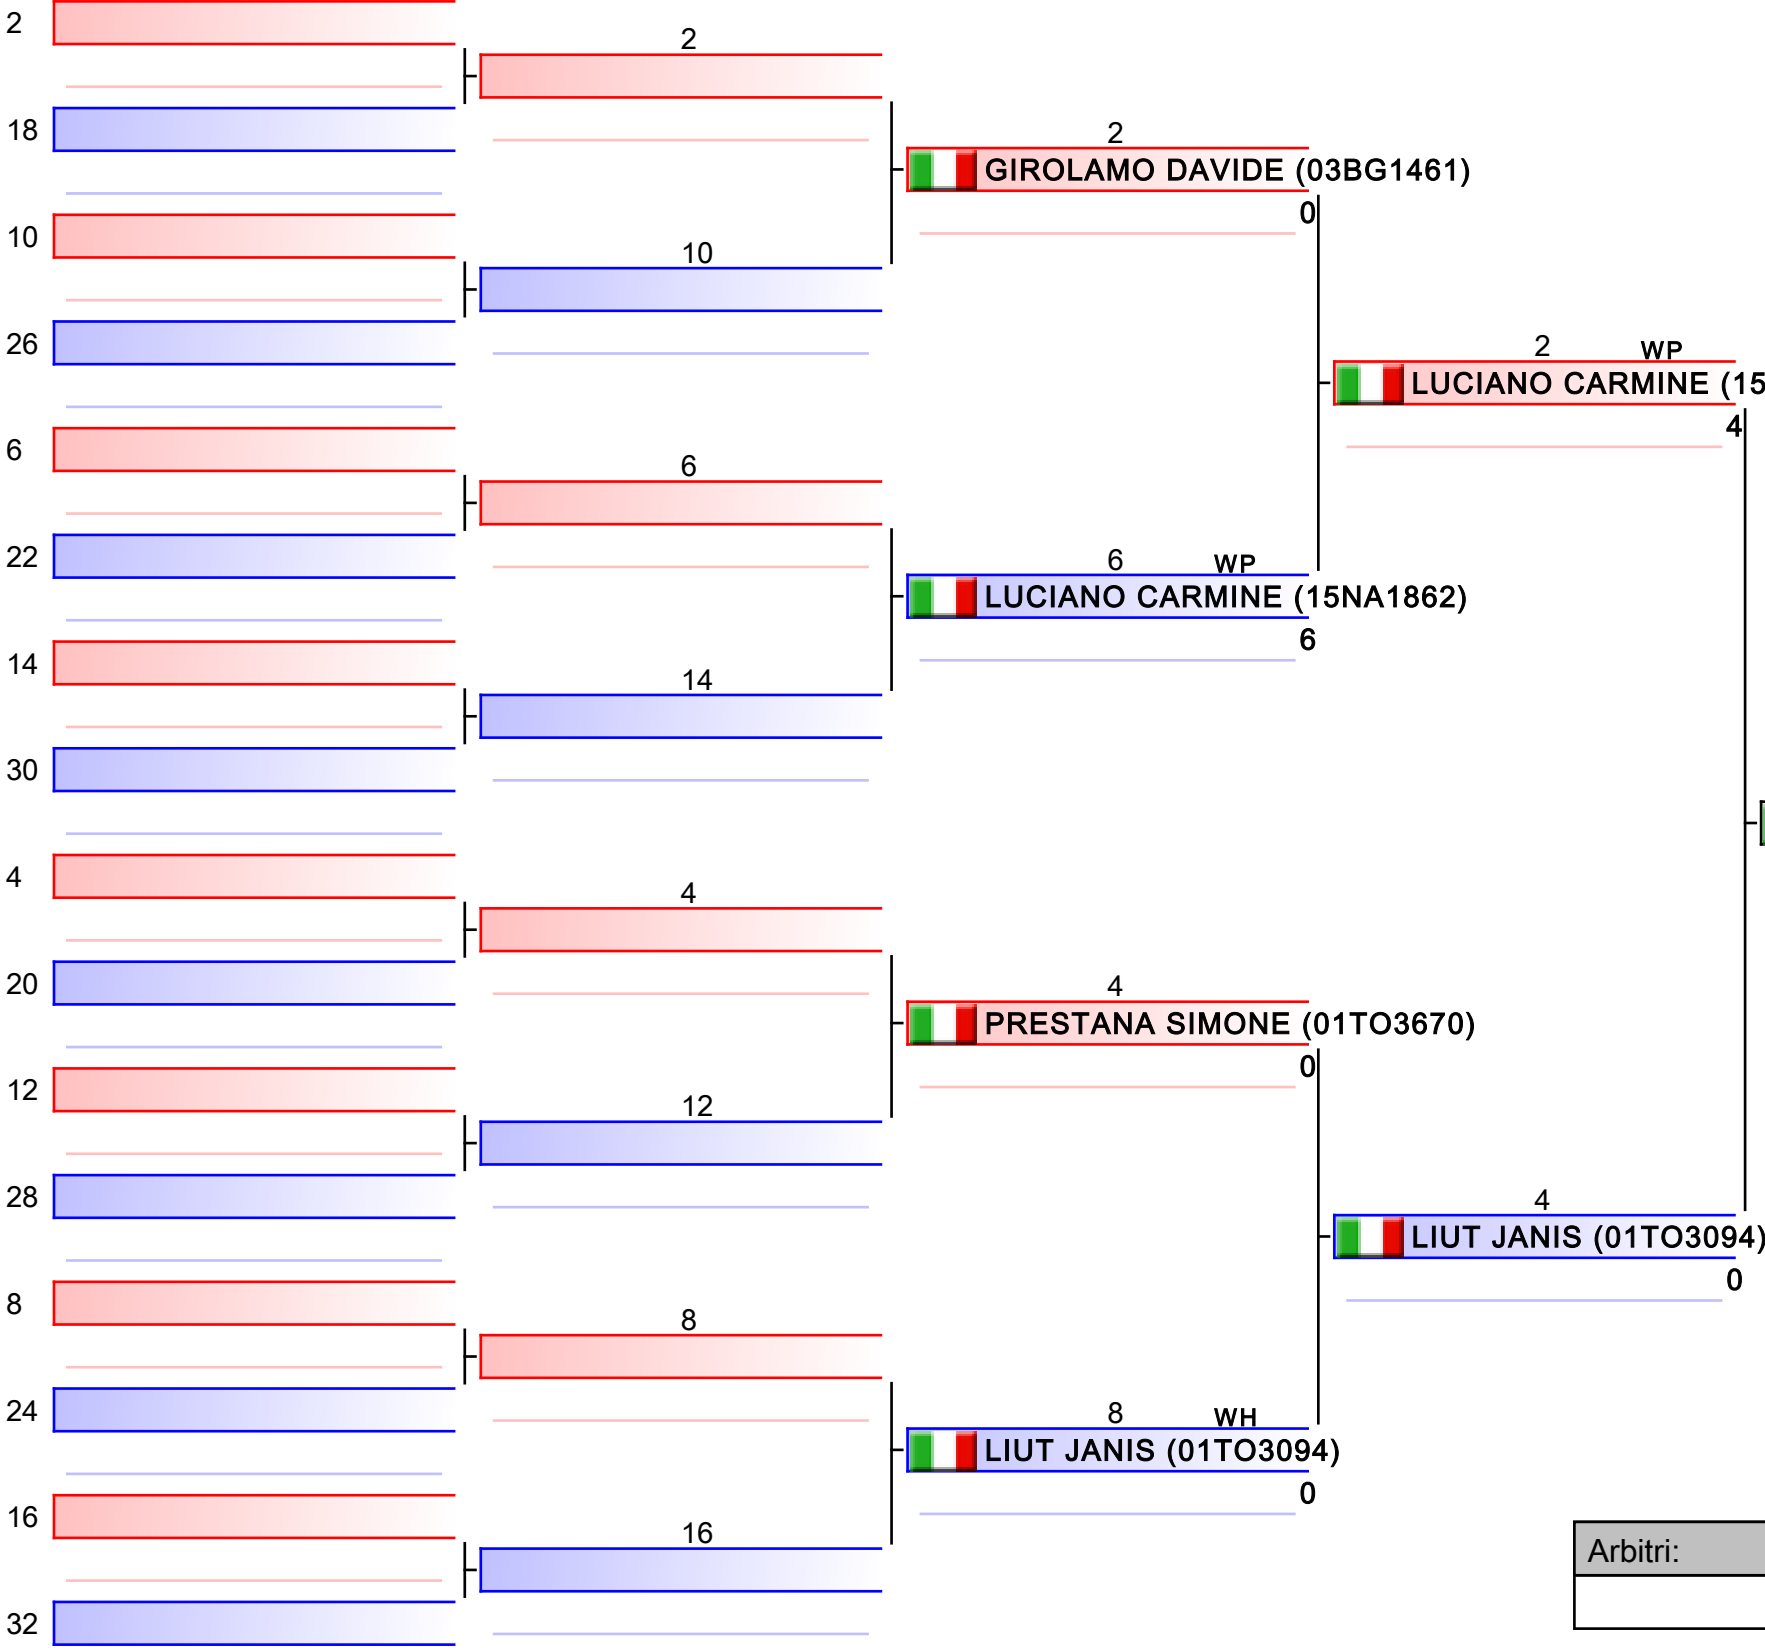

Cadetti M KUMITE 45-50 Kg

2017-CAMPIONATO ITALIANO CADETTI KUMITE MASCHILE, V.le STAZIONE DI CASTEL FUSANO, LIDO DI OSTIA, ITA

Tatami 3 12:25
Tabelloni - Pool 2/2

1. LUCIANO CARMINE (15NA1862)
2. PARISI SALVATORE (19SR0683)
3. SERRA MANUELE (07GE0601)
3. LIUT JANIS (01TO3094)
5. IBBA DANIELE (12LT3595)
5. GIROLAMO DAVIDE (03BG1461)

Arbitri: