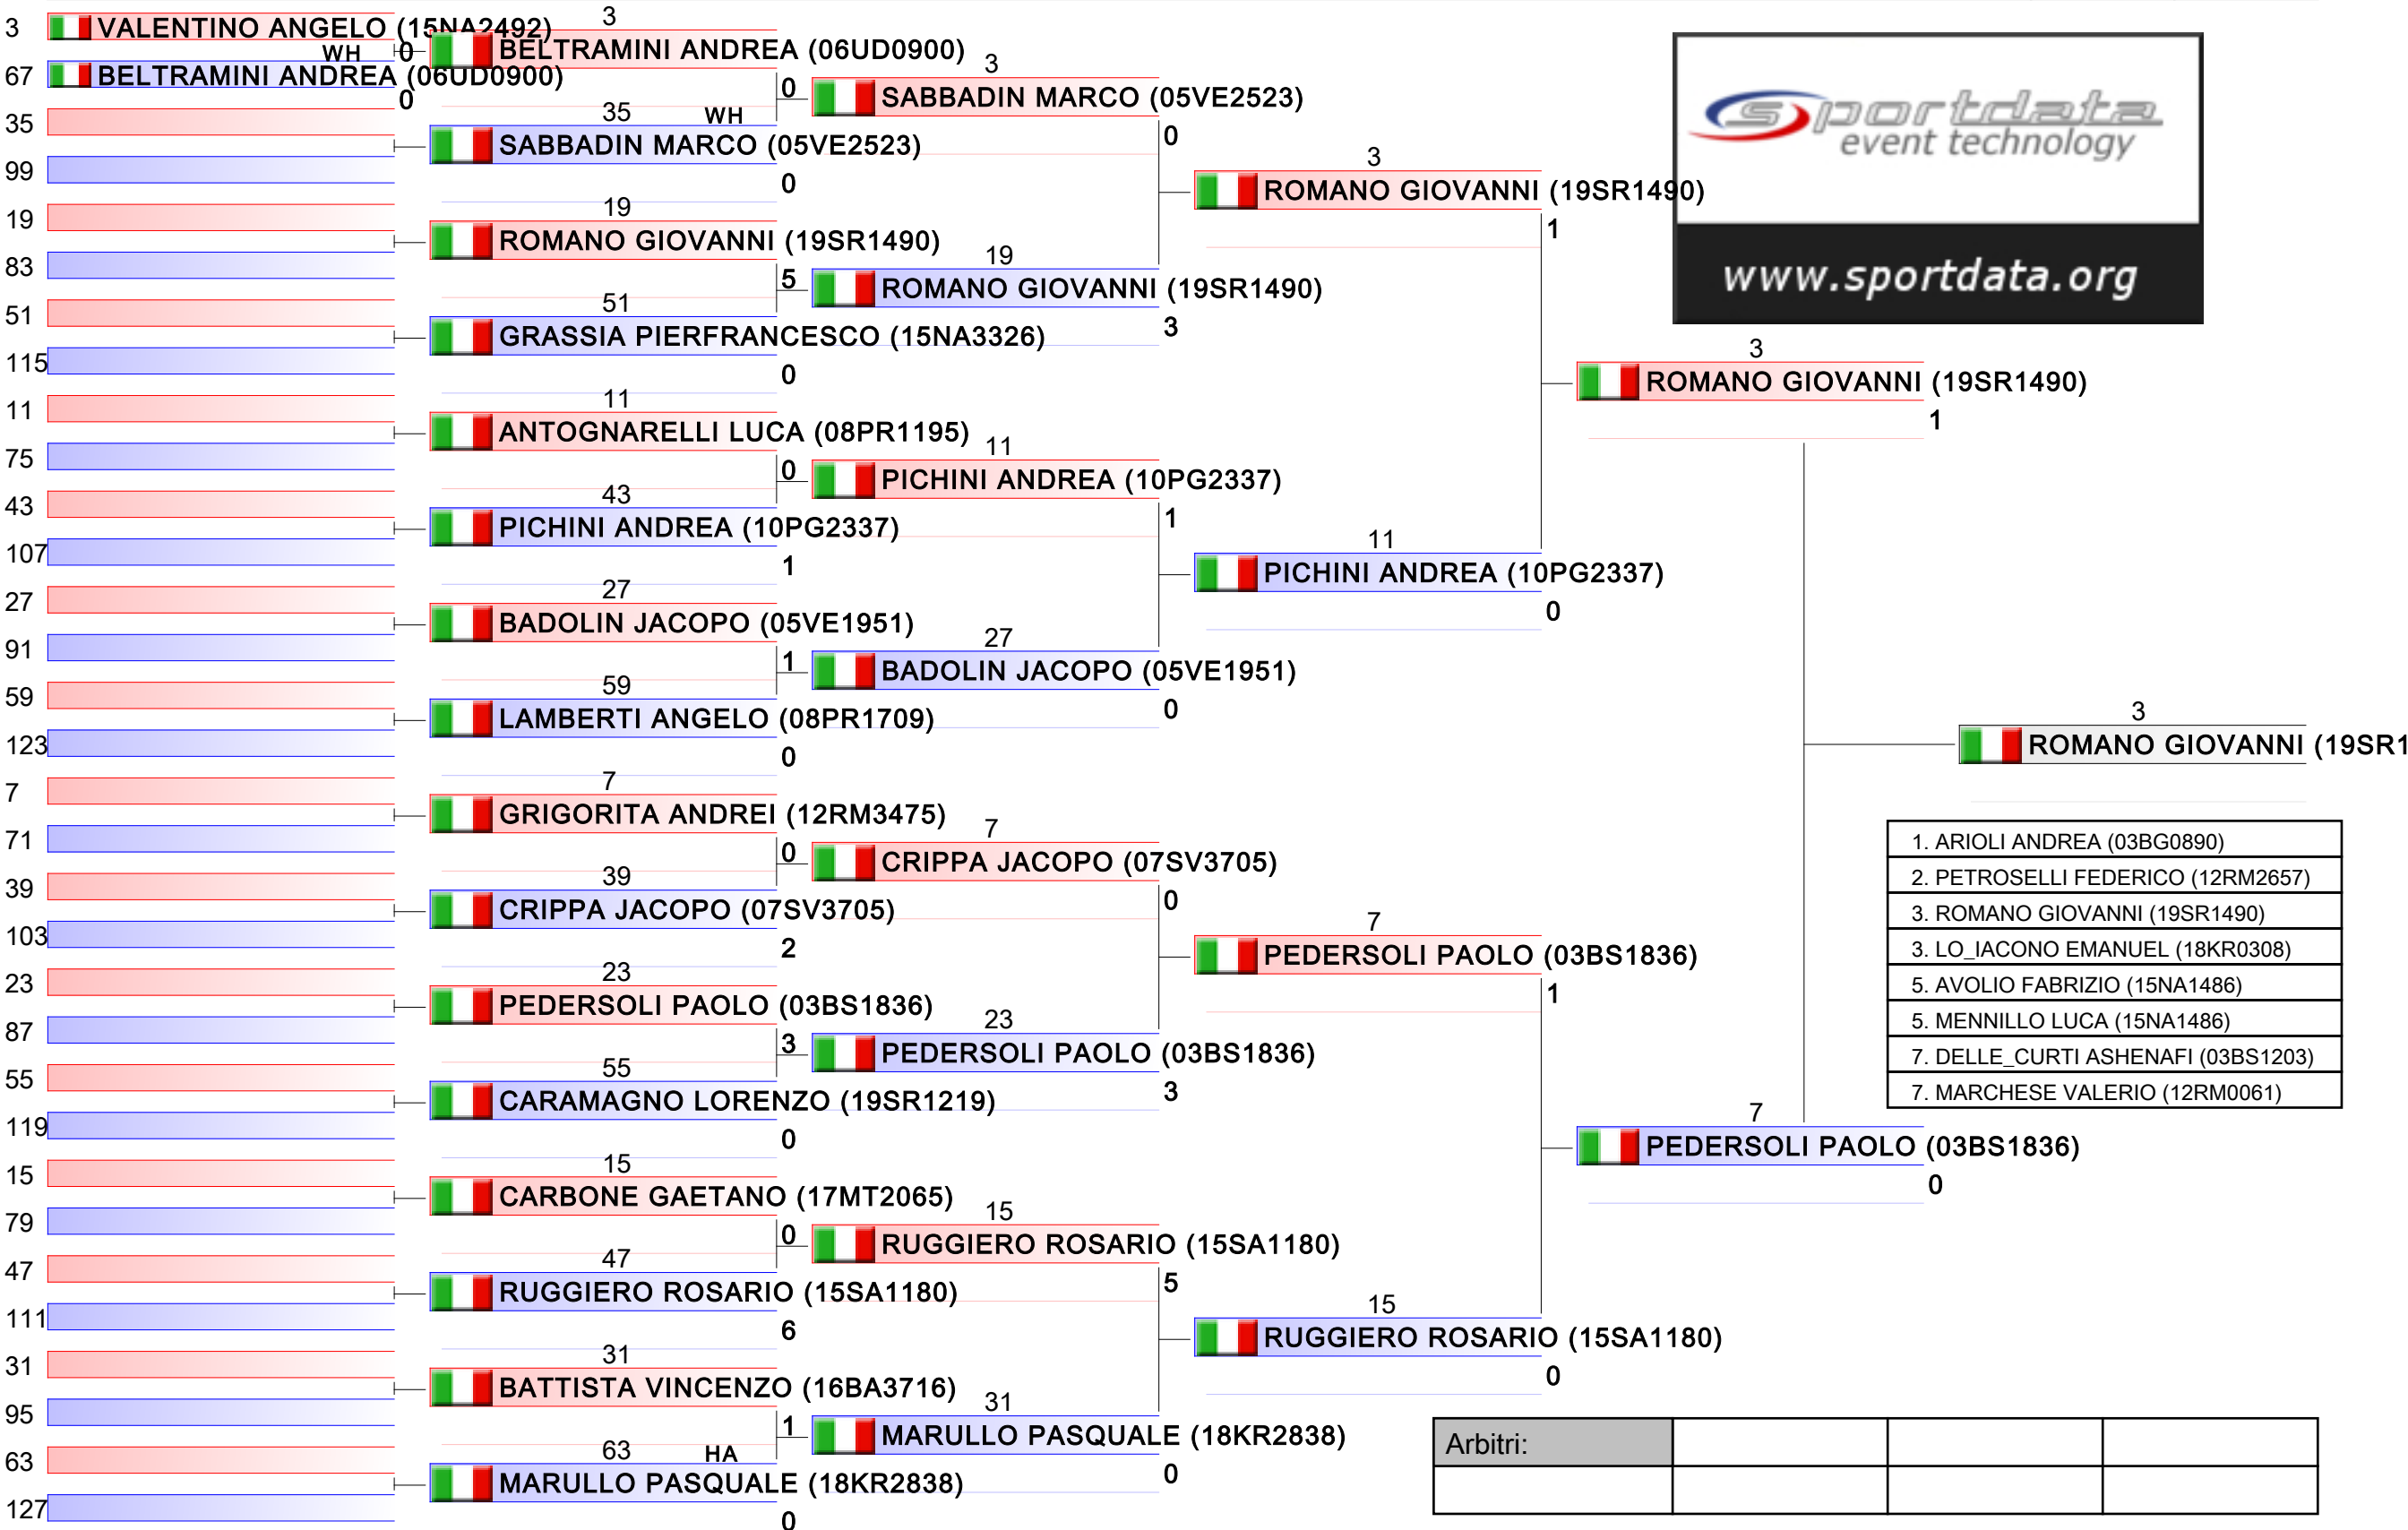

Cadetti M KUMITE 68 Kg

2017-CAMPIONATO ITALIANO CADETTI KUMITE MASCHILE, V.le STAZIONE DI CASTEL FUSANO, LIDO DI OSTIA, ITA

Tatami 2 14:35
Tabelloni - Pool 2/4

Arbitri: