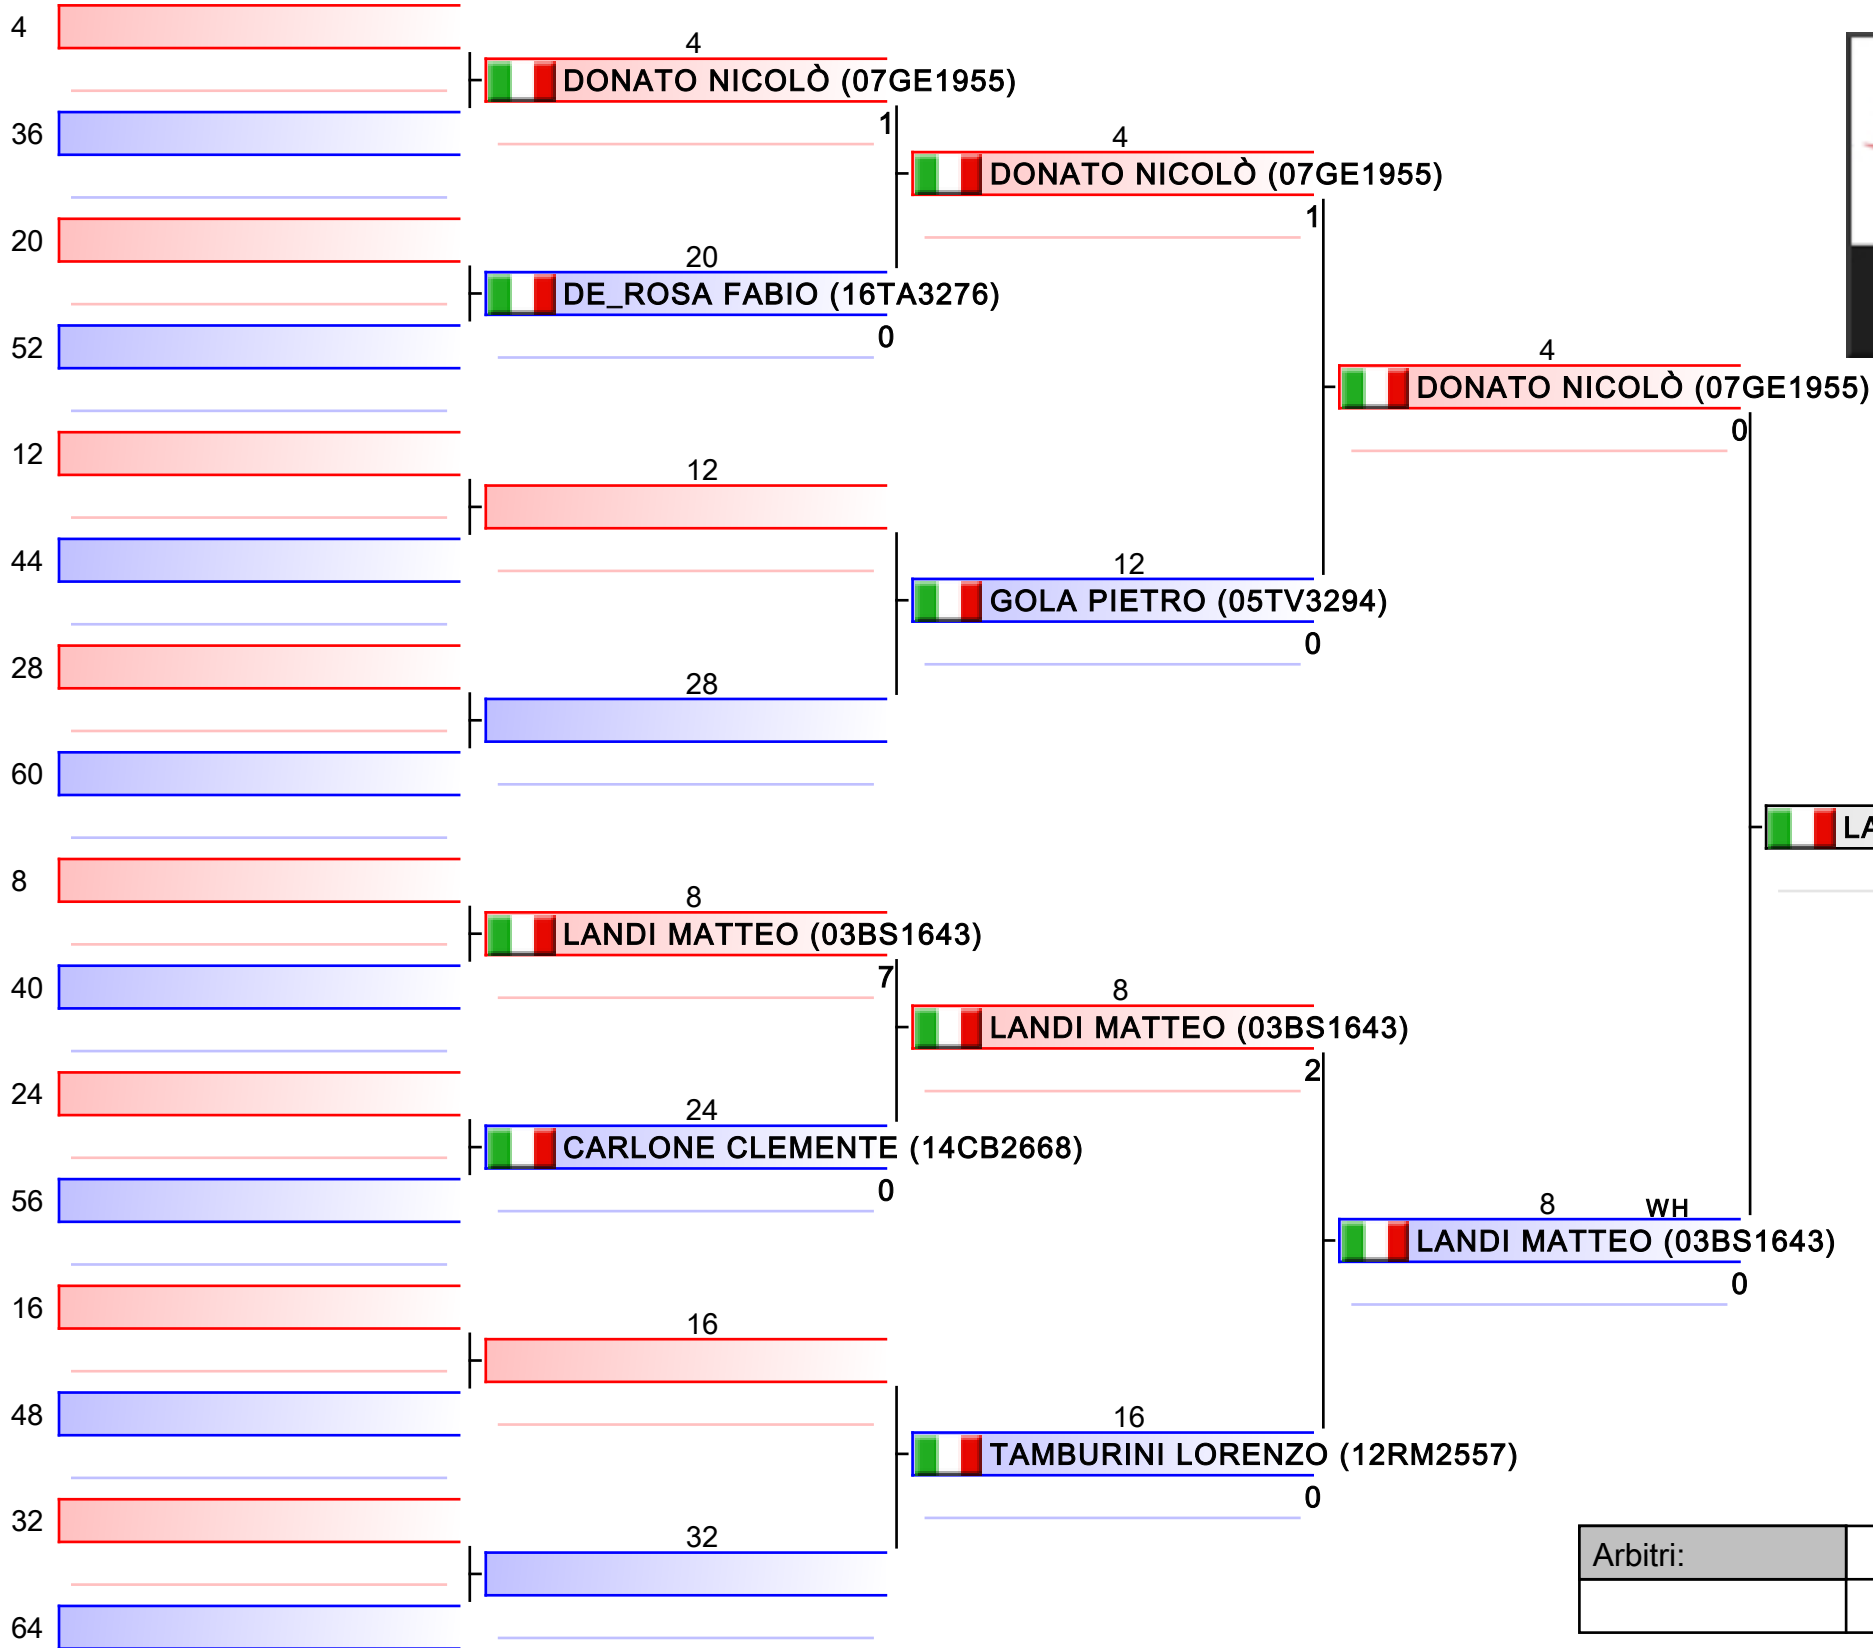

Cadetti M KUMITE 55 Kg

2017-CAMPIONATO ITALIANO CADETTI KUMITE MASCHILE, V.le STAZIONE DI CASTEL FUSANO, LIDO DI OSTIA, ITA

Tatami 4 11:45/4 Tabelloni - Pool

1. MORRA CHRISTIAN (15NA1486)
2. LUCATTINI AURELIO (12RM2977)
3. CAROSONE SALVATORE (15NA0363)
3. LANDI MATTEO (03BS1643)
5. DELLE_NOCI GABRIELE (16BA0331)
5. SERENO FEDERICO (01TO0036)
7. MANTOVANI VALERIO (12RM2557)
7. DI_LAURO ALESSANDRO (03MI0874)

Arbitri: