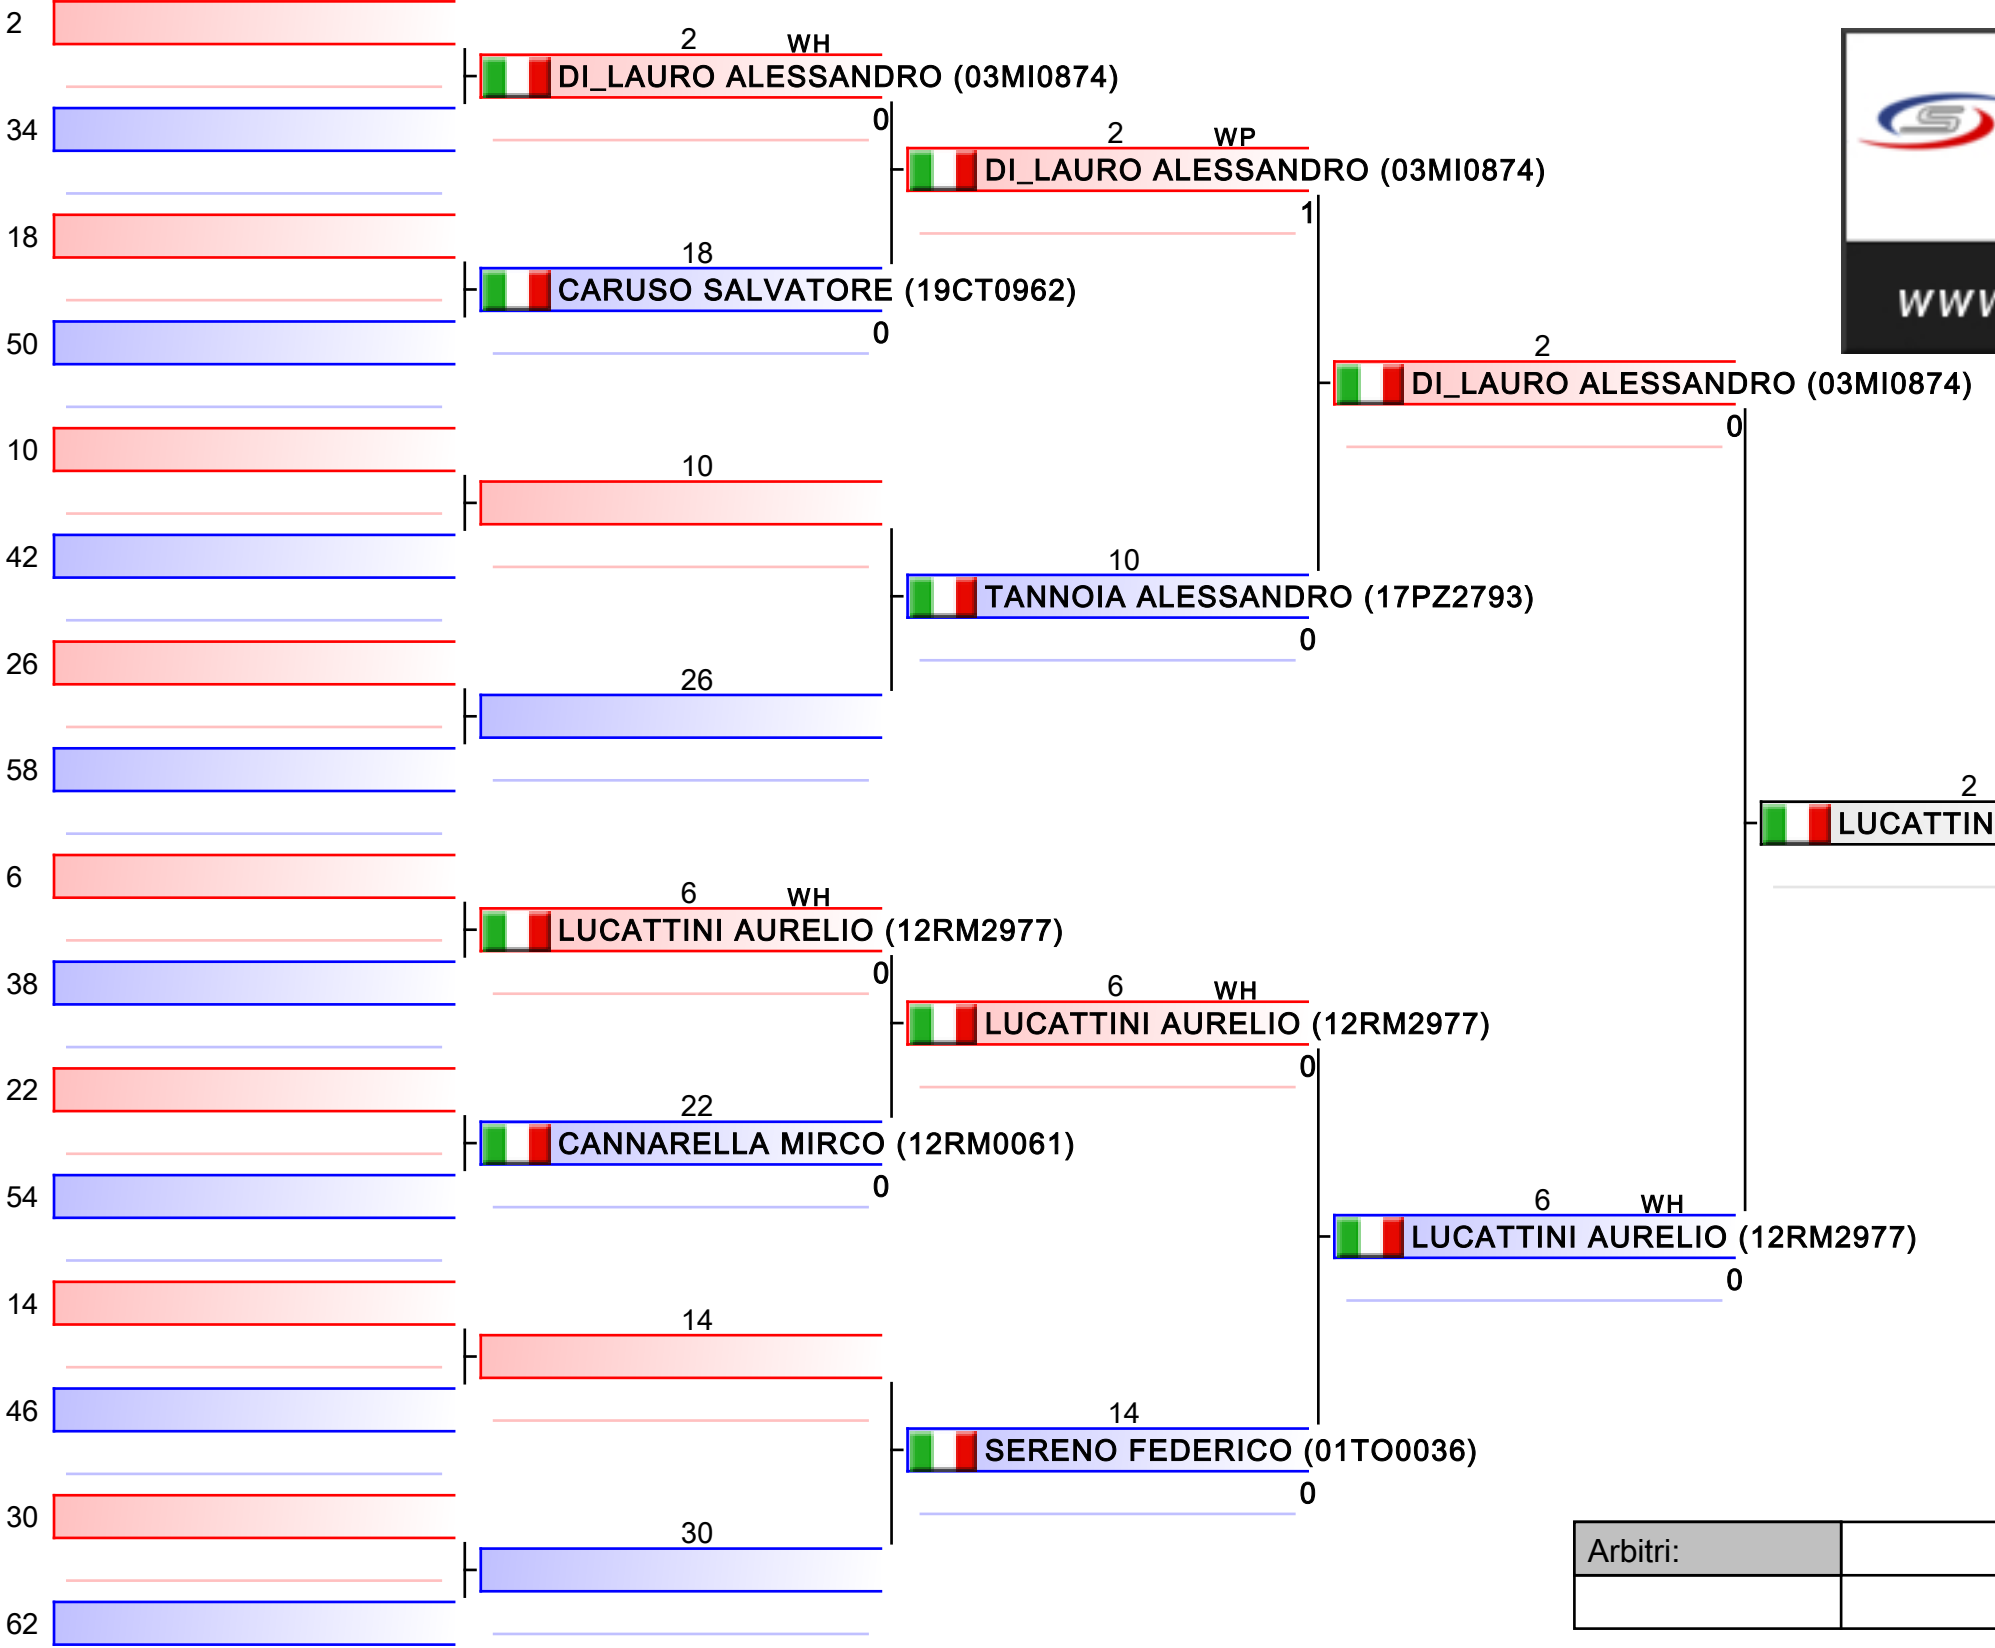

Cadetti M KUMITE 55 Kg

2017-CAMPIONATO ITALIANO CADETTI KUMITE MASCHILE, V.le STAZIONE DI CASTEL FUSANO, LIDO DI OSTIA, ITA

Tatami 3 11:45
Tabelloni - Pool 3/4

1. MORRA CHRISTIAN (15NA1486)
2. LUCATTINI AURELIO (12RM2977)
3. CAROSONE SALVATORE (15NA0363)
3. LANDI MATTEO (03BS1643)
5. DELLE_NOCI GABRIELE (16BA0331)
5. SERENO FEDERICO (01TO0036)
7. MANTOVANI VALERIO (12RM2557)
7. DI_LAURO ALESSANDRO (03MI0874)

Arbitri: