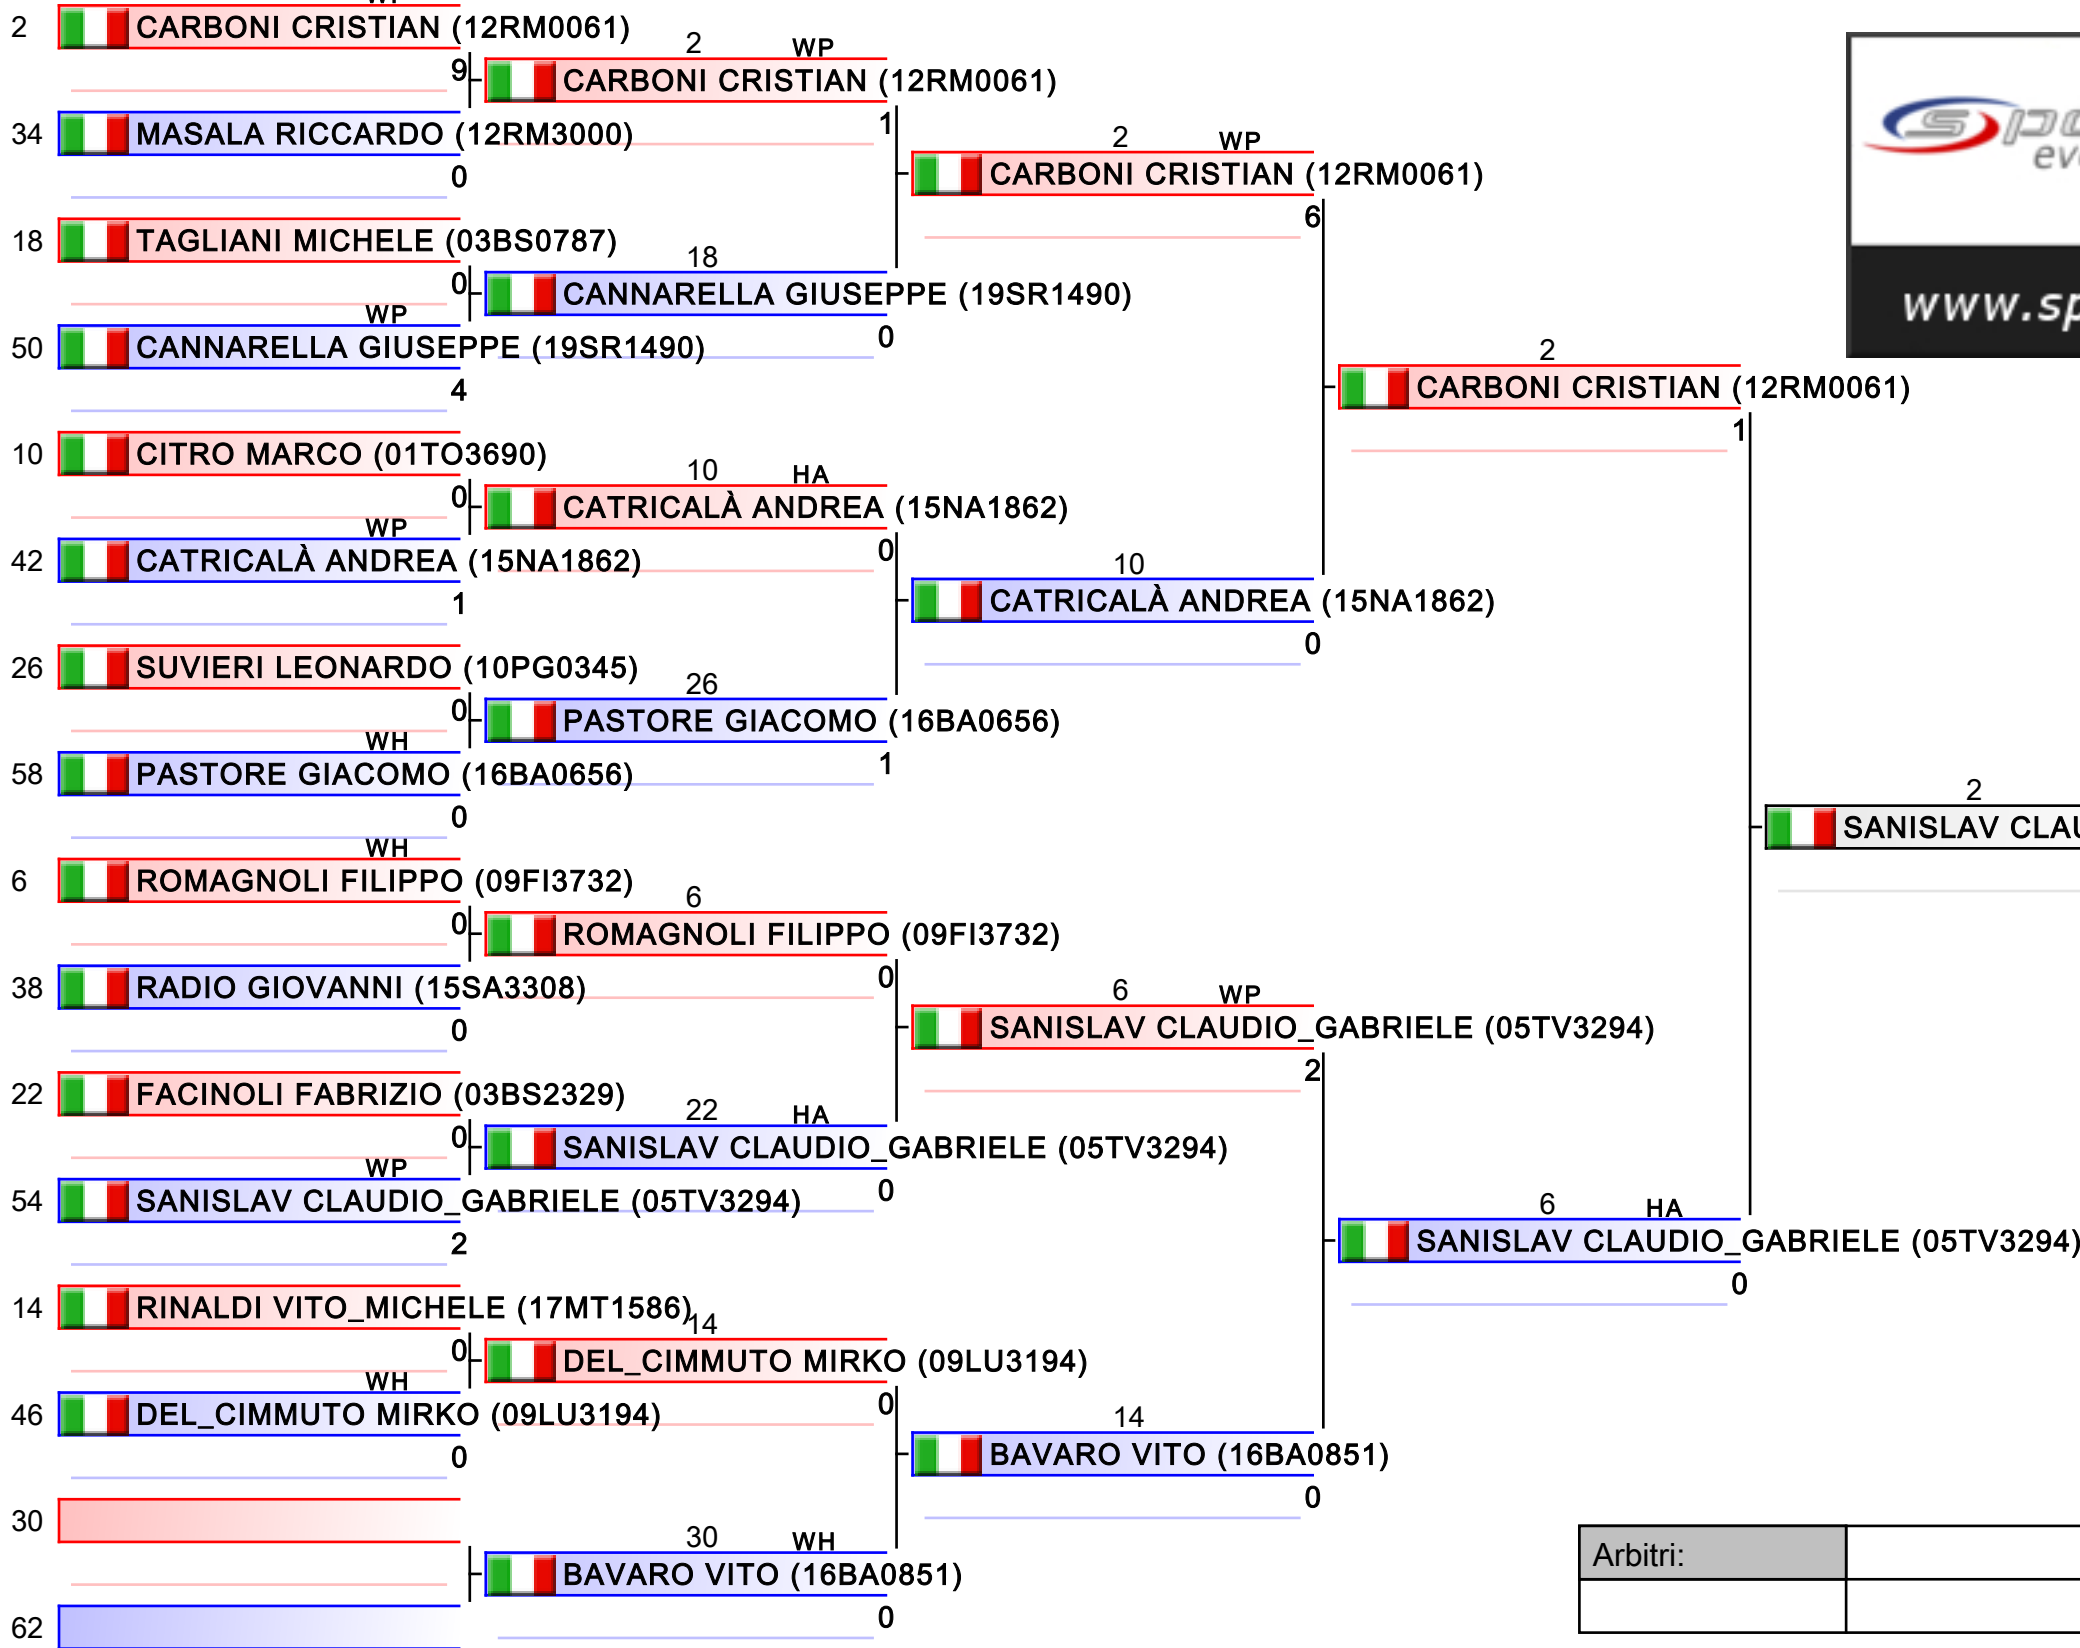

Cadetti M KUMITE 61 Kg

2017-CAMPIONATO ITALIANO CADETTI KUMITE MASCHILE, V.le STAZIONE DI CASTEL FUSANO, LIDO DI OSTIA, ITA

Tatami 3 13:00
Tabelloni - Pool 3/4

1. GHILARDOTTI FLAVIO (08PC1032)
2. RAGNOLI DAVIDE (03BS1203)
3. VITULANO GENNARO (15NA2187)
3. MEREU LORENZO (12RM3000)
5. SANISLAV CLAUDIO_GABRIELE (05TV3294)
5. DECIO MASSIMILIANO (03BG0890)
7. DE_FALCO DAVID (12RM0061)
7. CAVATERRA ALESSANDRO (12RM2557)

Arbitri: