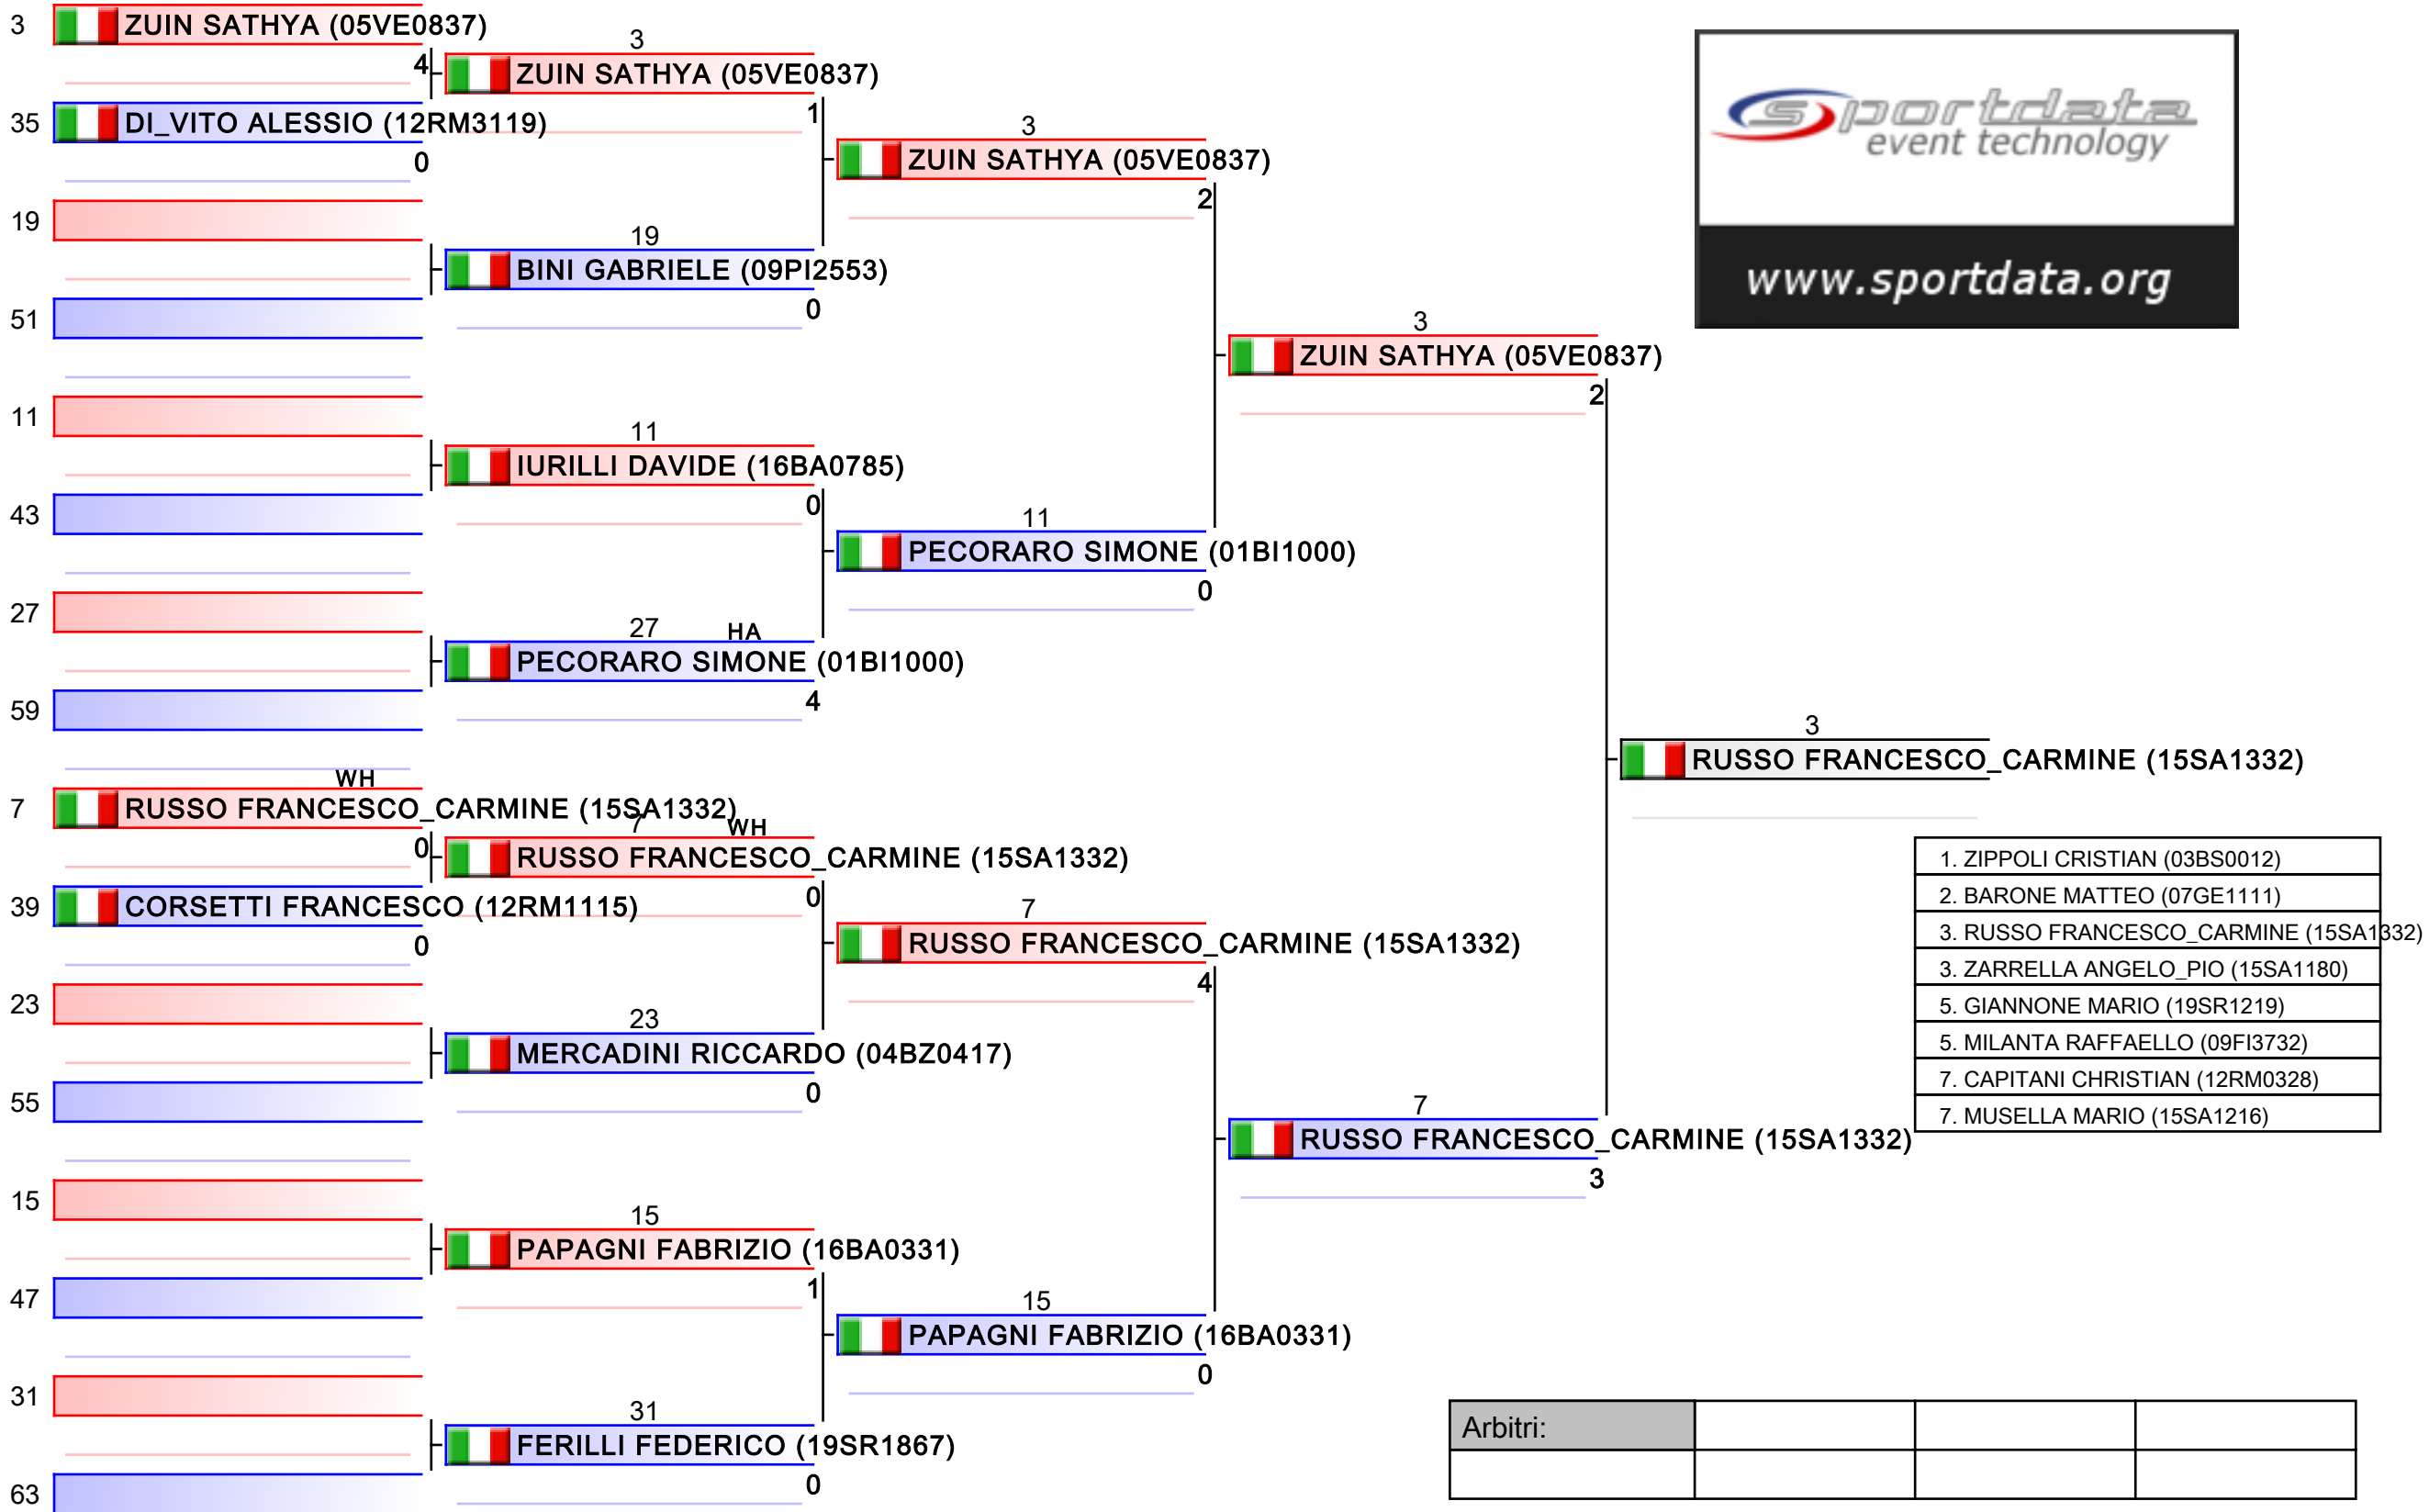

Cadetti M KUMITE 76+ Kg

2017-CAMPIONATO ITALIANO CADETTI KUMITE MASCHILE, V.le STAZIONE DI CASTEL FUSANO, LIDO DI OSTIA, ITA

Tatami 2 18:15
Tabelloni - Pool 2/4