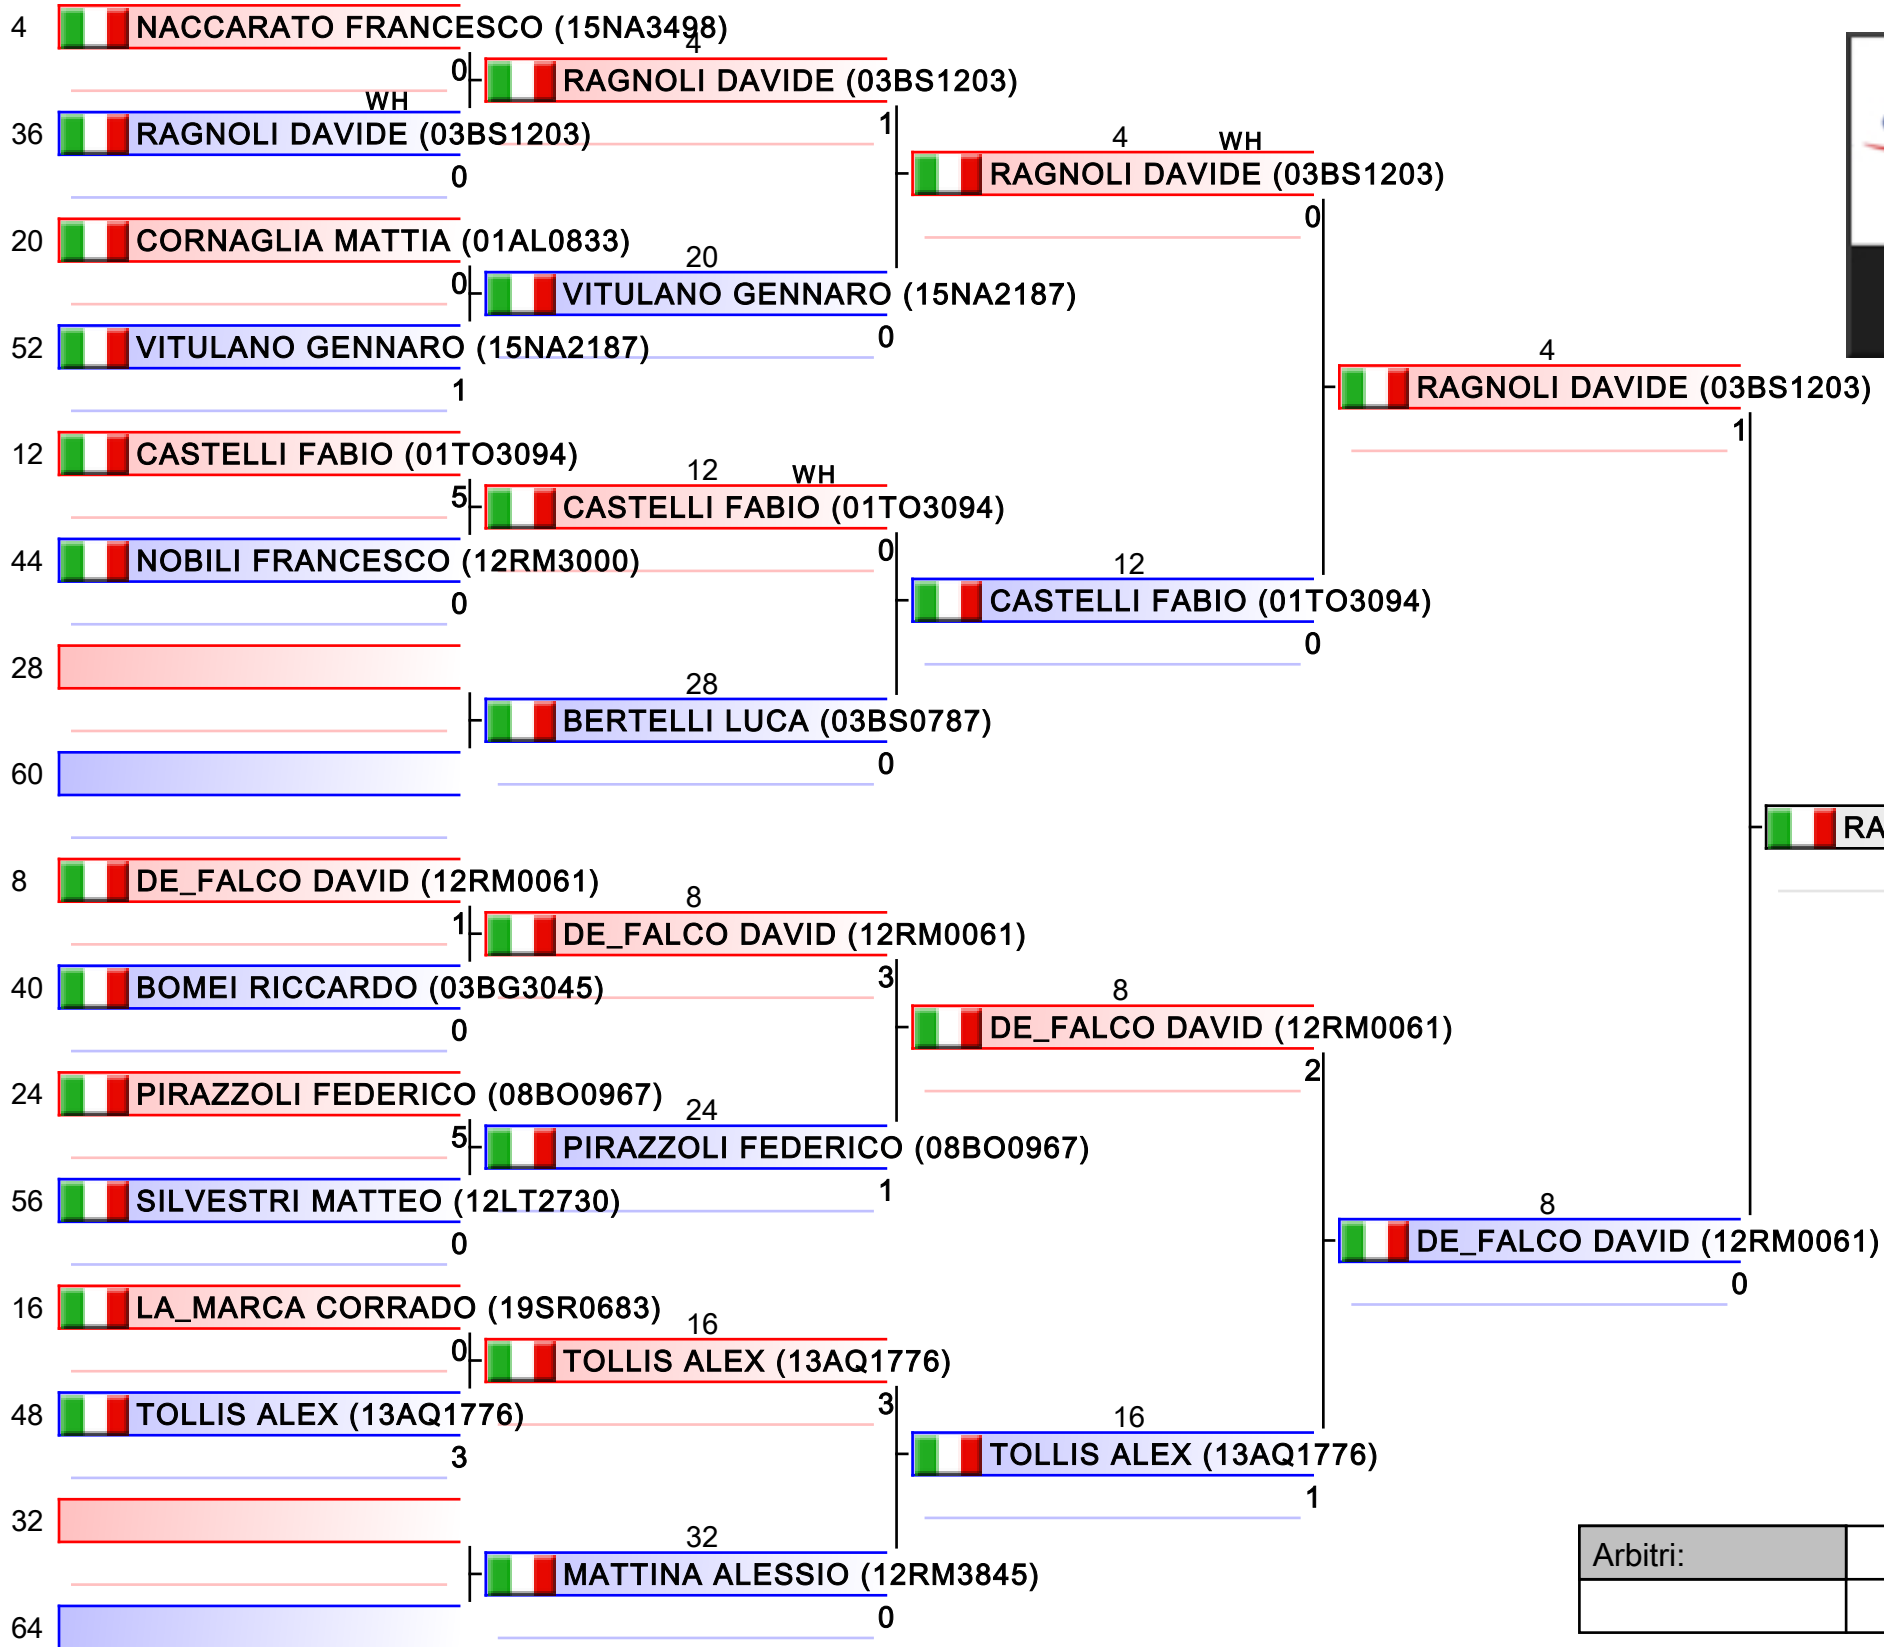

Cadetti M KUMITE 61 Kg

2017-CAMPIONATO ITALIANO CADETTI KUMITE MASCHILE, V.le STAZIONE DI CASTEL FUSANO, LIDO DI OSTIA, ITA

Tatami 4 13:00
Tabelloni - Pool 4/4

1. GHILARDOTTI FLAVIO (08PC1032)
2. RAGNOLI DAVIDE (03BS1203)
3. VITULANO GENNARO (15NA2187)
3. MEREU LORENZO (12RM3000)
5. SANISLAV CLAUDIO_GABRIELE (05TV3294)
5. DECIO MASSIMILIANO (03BG0890)
7. DE_FALCO DAVID (12RM0061)
7. CAVATERRA ALESSANDRO (12RM2557)

Arbitri: