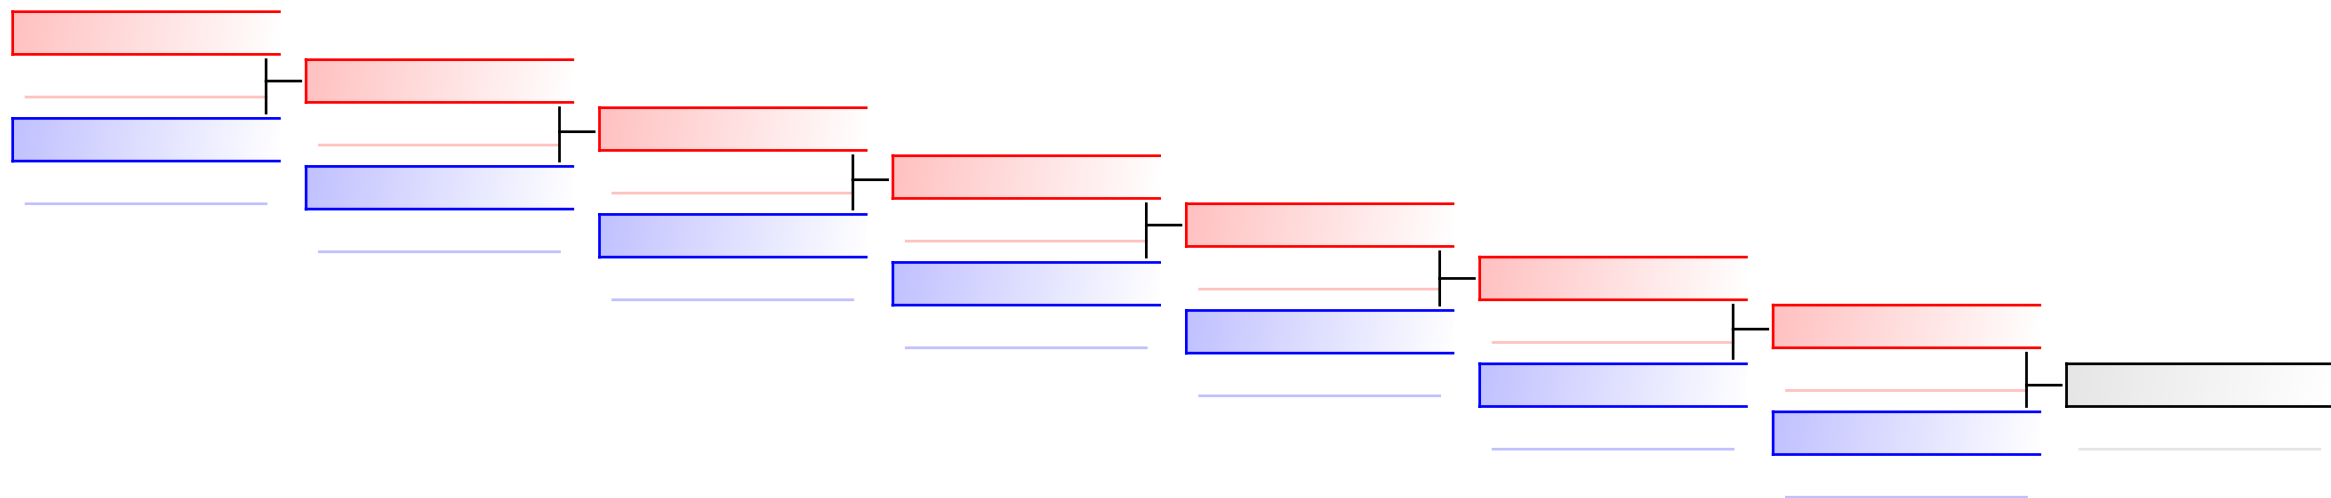

WH  
 SERRA MANUELE (07GE0601) 0  
 SERRA MANUELE (07GE0601)  
 IBBA DANIELE (12LT3595) 0

RIPESCAGGI: (1)

Arbitri:							
----------	--	--	--	--	--	--	--

**RIPESCAGGI: (2)**

Arbitri:							
----------	--	--	--	--	--	--	--

RIPESCAGGI: (3,4)

Arbitri:							
----------	--	--	--	--	--	--	--

**RIPESCAGGI: (1,2)**

Arbitri:							
----------	--	--	--	--	--	--	--

RIPESCAGGI: (1,2)

Arbitri:							
----------	--	--	--	--	--	--	--

RIPESCAGGI: (3,4)