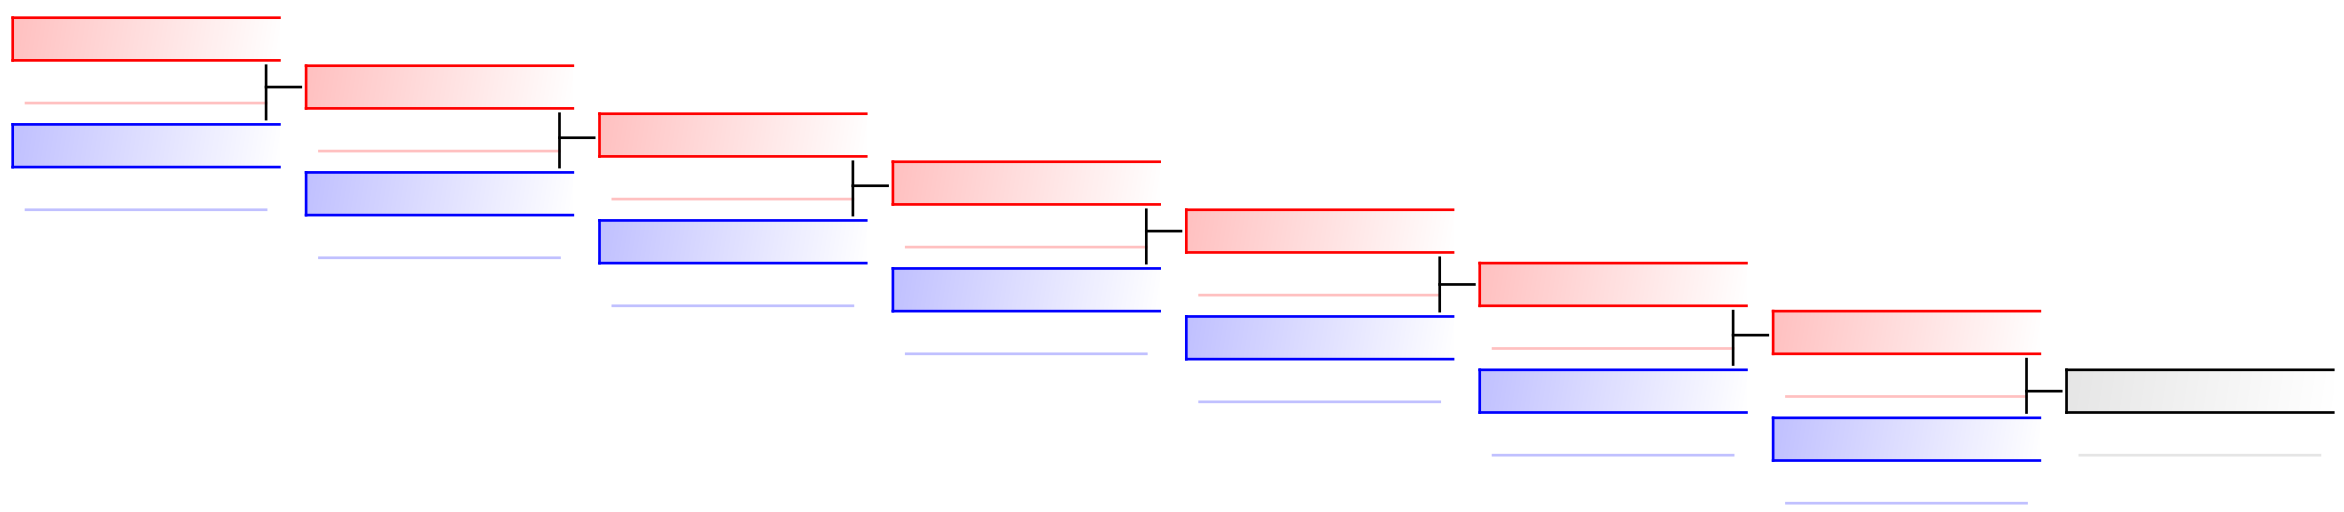

WH  
 SERRA MANUELE (07GE0601) 0  
 SERRA MANUELE (07GE0601)  
 IBBA DANIELE (12LT3595) 0

RIPESCAGGI: (1)

Arbitri:							
----------	--	--	--	--	--	--	--

**RIPESCAGGI: (2)**

Arbitri:							
----------	--	--	--	--	--	--	--

Arbitri:							
----------	--	--	--	--	--	--	--

RIPESCAGGI: (3,4)

Arbitri:							
----------	--	--	--	--	--	--	--

**RIPESCAGGI: (2,1)**

Arbitri:							
----------	--	--	--	--	--	--	--

RIPESCAGGI: (1,2)

Arbitri:							
----------	--	--	--	--	--	--	--

RIPESCAGGI: (3,4)

Arbitri:							
----------	--	--	--	--	--	--	--

RIPESCAGGI: (3,4)

Arbitri:							
----------	--	--	--	--	--	--	--

**RIPESCAGGI: (1,2)**

Arbitri:							
----------	--	--	--	--	--	--	--