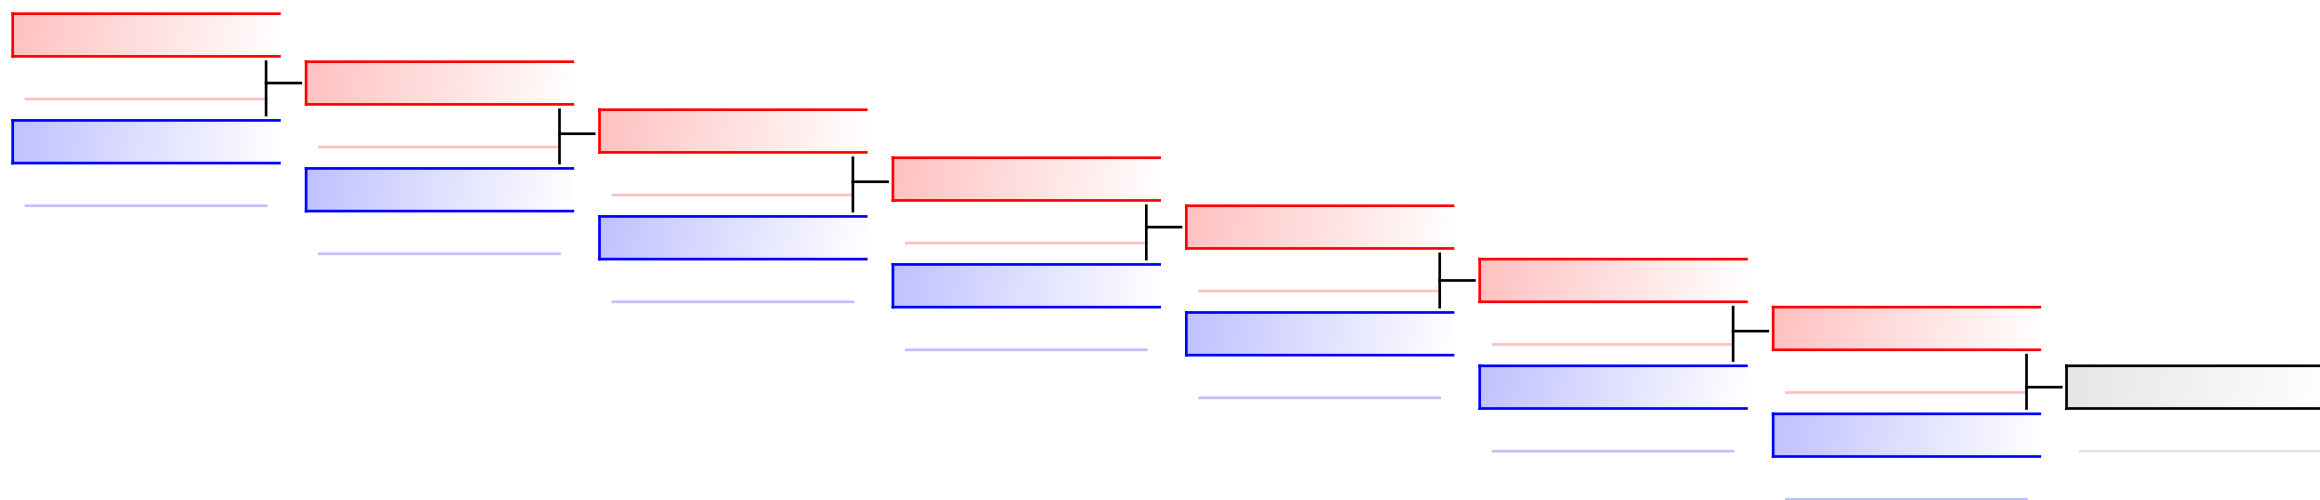

WH  
 SERRA MANUELE (07GE0601) 0  
 SERRA MANUELE (07GE0601)  
 IBBA DANIELE (12LT3595) 0

RIPESCAGGI: (1)

Arbitri:							
----------	--	--	--	--	--	--	--

**RIPESCAGGI: (2)**

Arbitri:							
----------	--	--	--	--	--	--	--

Arbitri:							
----------	--	--	--	--	--	--	--

RIPESCAGGI: (3,4)

Arbitri:							
----------	--	--	--	--	--	--	--

**RIPESCAGGI: (2,1)**

Arbitri:							
----------	--	--	--	--	--	--	--

RIPESCAGGI: (1,2)

Arbitri:							
----------	--	--	--	--	--	--	--

RIPESCAGGI: (3,4)

Arbitri:							
----------	--	--	--	--	--	--	--

RIPESCAGGI: (3,4)

Arbitri:							
----------	--	--	--	--	--	--	--

**RIPESCAGGI: (1,2)**

Arbitri:							
----------	--	--	--	--	--	--	--