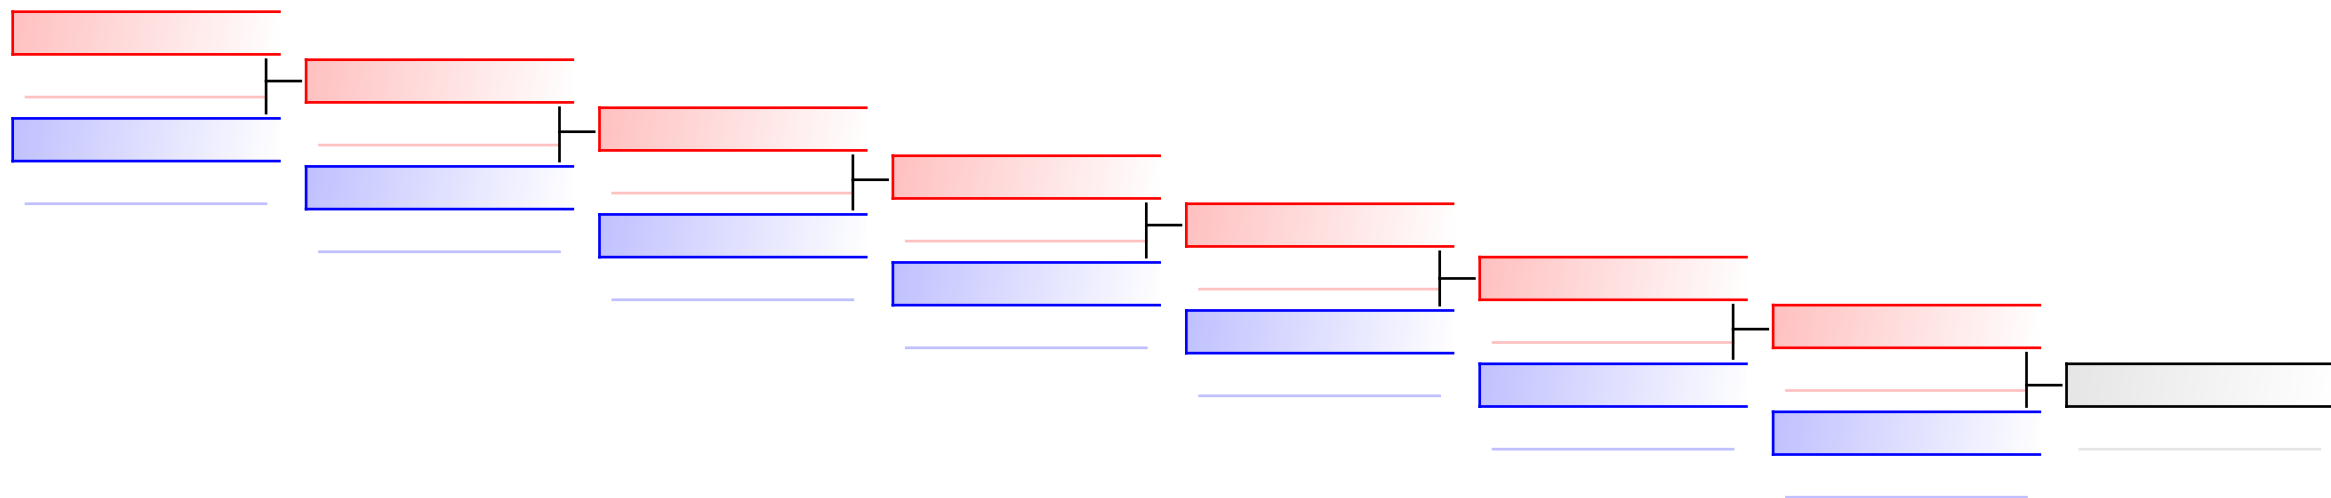

WH  
 SERRA MANUELE (07GE0601) 0  
 SERRA MANUELE (07GE0601)  
 IBBA DANIELE (12LT3595) 0

RIPESCAGGI: (1)

Arbitri:							
----------	--	--	--	--	--	--	--

**RIPESCAGGI: (2)**

Arbitri:							
----------	--	--	--	--	--	--	--

Arbitri:							
----------	--	--	--	--	--	--	--

RIPESCAGGI: (3,4)

Arbitri:							
----------	--	--	--	--	--	--	--

**RIPESCAGGI: (2,1)**

Arbitri:							
----------	--	--	--	--	--	--	--

RIPESCAGGI: (1,2)

Arbitri:							
----------	--	--	--	--	--	--	--

RIPESCAGGI: (3,4)

Arbitri:							
----------	--	--	--	--	--	--	--

RIPESCAGGI: (3,4)

Arbitri:							
----------	--	--	--	--	--	--	--

**RIPESCAGGI: (1,2)**

Arbitri:							
----------	--	--	--	--	--	--	--