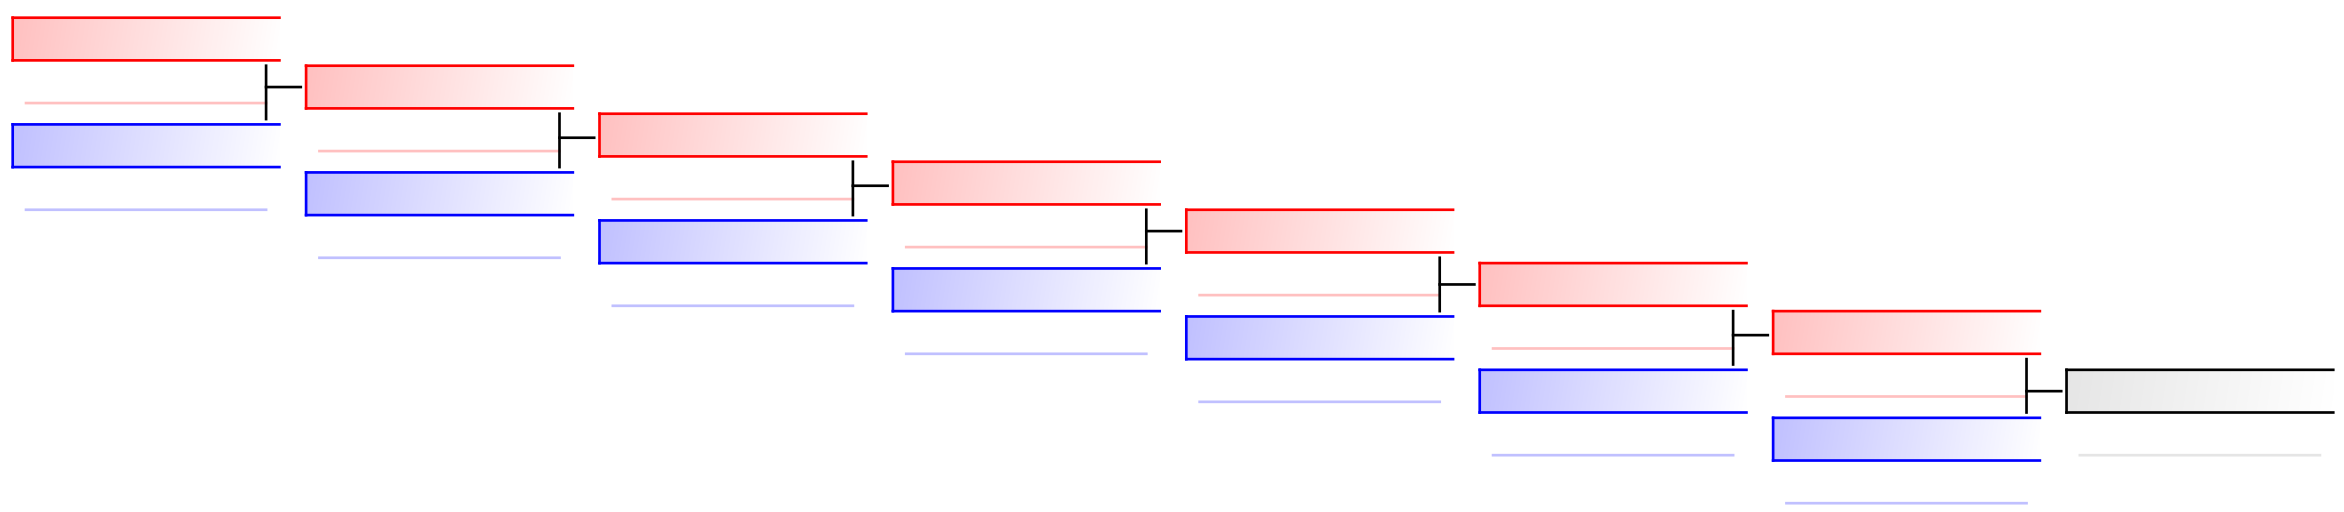

WH  
 SERRA MANUELE (07GE0601) 0  
 SERRA MANUELE (07GE0601)  
 IBBA DANIELE (12LT3595) 0

RIPESCAGGI: (1)

Arbitri:							
----------	--	--	--	--	--	--	--

**RIPESCAGGI: (2)**

Arbitri:							
----------	--	--	--	--	--	--	--

RIPESCAGGI: (3,4)

Arbitri:							
----------	--	--	--	--	--	--	--

**RIPESCAGGI: (1,2)**

Arbitri:							
----------	--	--	--	--	--	--	--

RIPESCAGGI: (1,2)

Arbitri:							
----------	--	--	--	--	--	--	--

RIPESCAGGI: (3,4)