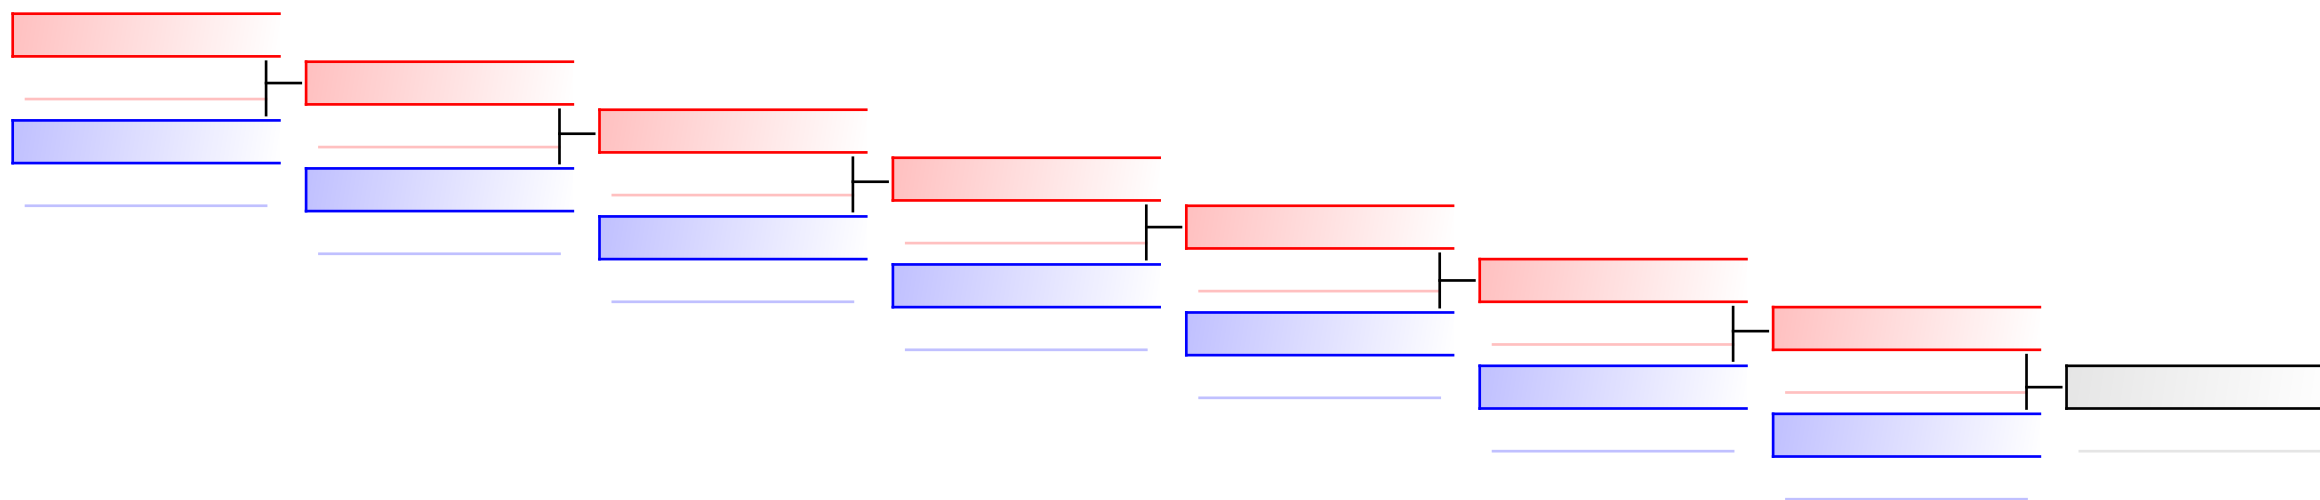

WH  
 SERRA MANUELE (07GE0601) 0  
 SERRA MANUELE (07GE0601)  
 IBBA DANIELE (12LT3595) 0

RIPESCAGGI: (1)

Arbitri:							
----------	--	--	--	--	--	--	--

**RIPESCAGGI: (2)**

Arbitri:							
----------	--	--	--	--	--	--	--

RIPESCAGGI: (3,4)

Arbitri:							
----------	--	--	--	--	--	--	--

**RIPESCAGGI: (1,2)**

Arbitri:							
----------	--	--	--	--	--	--	--

RIPESCAGGI: (1,2)

Arbitri:							
----------	--	--	--	--	--	--	--

RIPESCAGGI: (3,4)