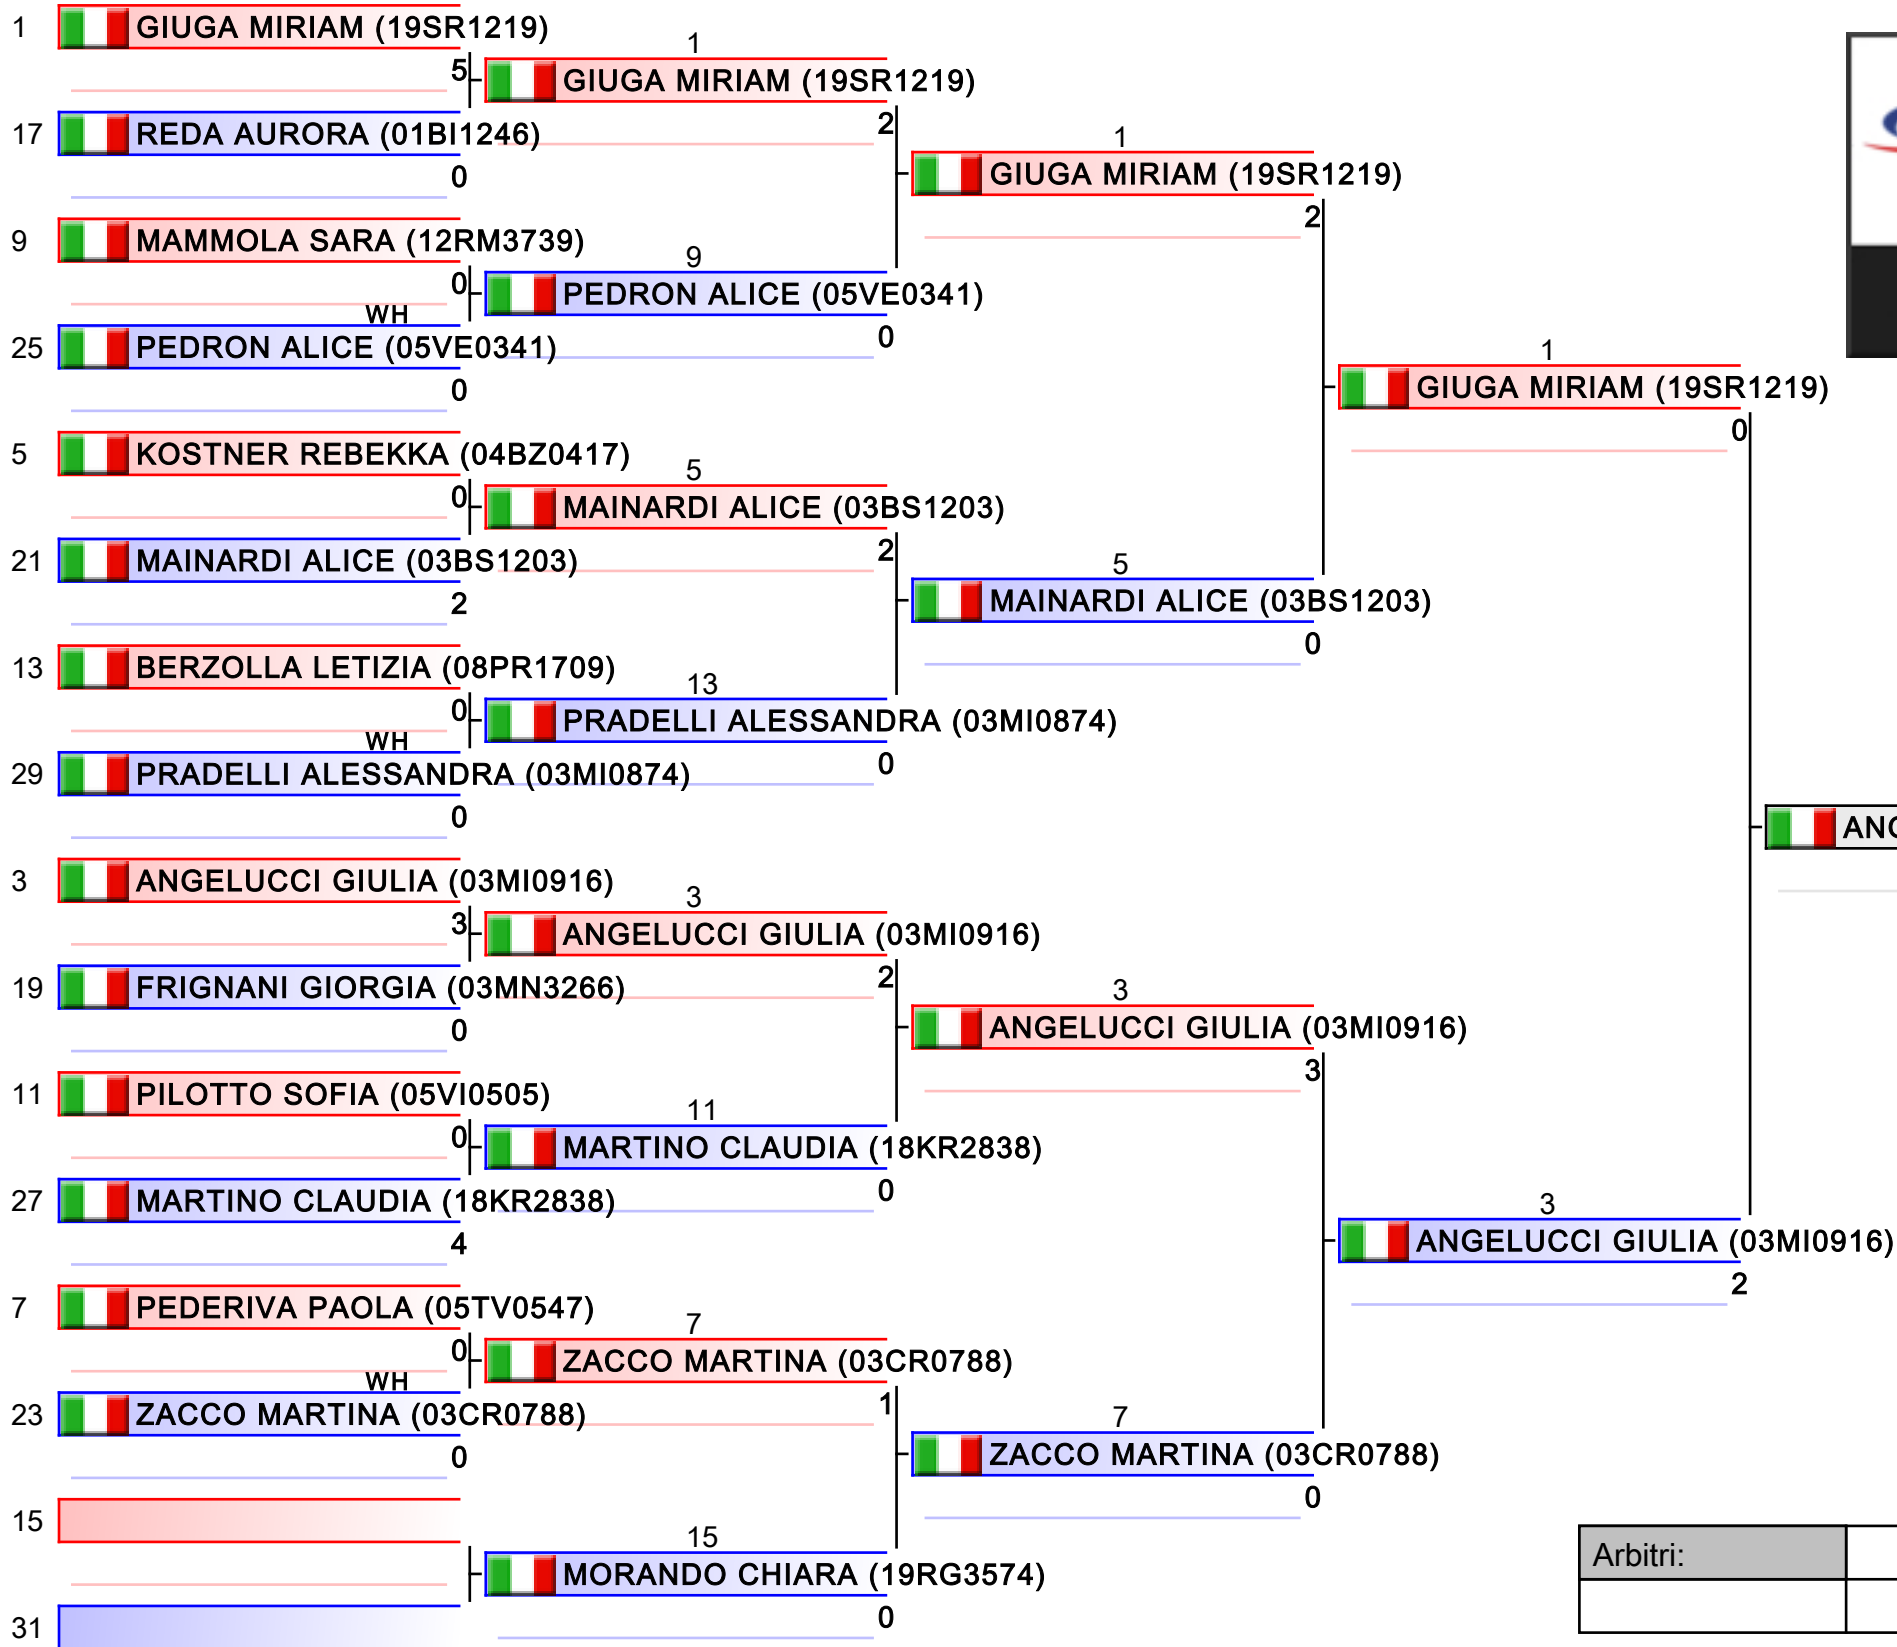

Cadette F KUMITE 59 Kg

2017-CAMPIONATO ITALIANO CADETTI KUMITE FEMMINILE, V.le STAZIONE DI CASTEL FUSANO, LIDO DI OSTIA, ITA

Tatami 3 11:05
Tabelloni - Pool 1/2

1. CAVALLARO FEDERICA (19SR1219)
2. ANGELUCCI GIULIA (03MI0916)
3. FRIGNANI GIORGIA (03MN3266)
3. MANCINELLI SYRIA (12RM0061)
5. GIUGA MIRIAM (19SR1219)
5. GROSSO ALICE (01BI1246)
7. ZACCO MARTINA (03CR0788)
7. MISCIOSCIA ALESSIA (16BA0331)

Arbitri: