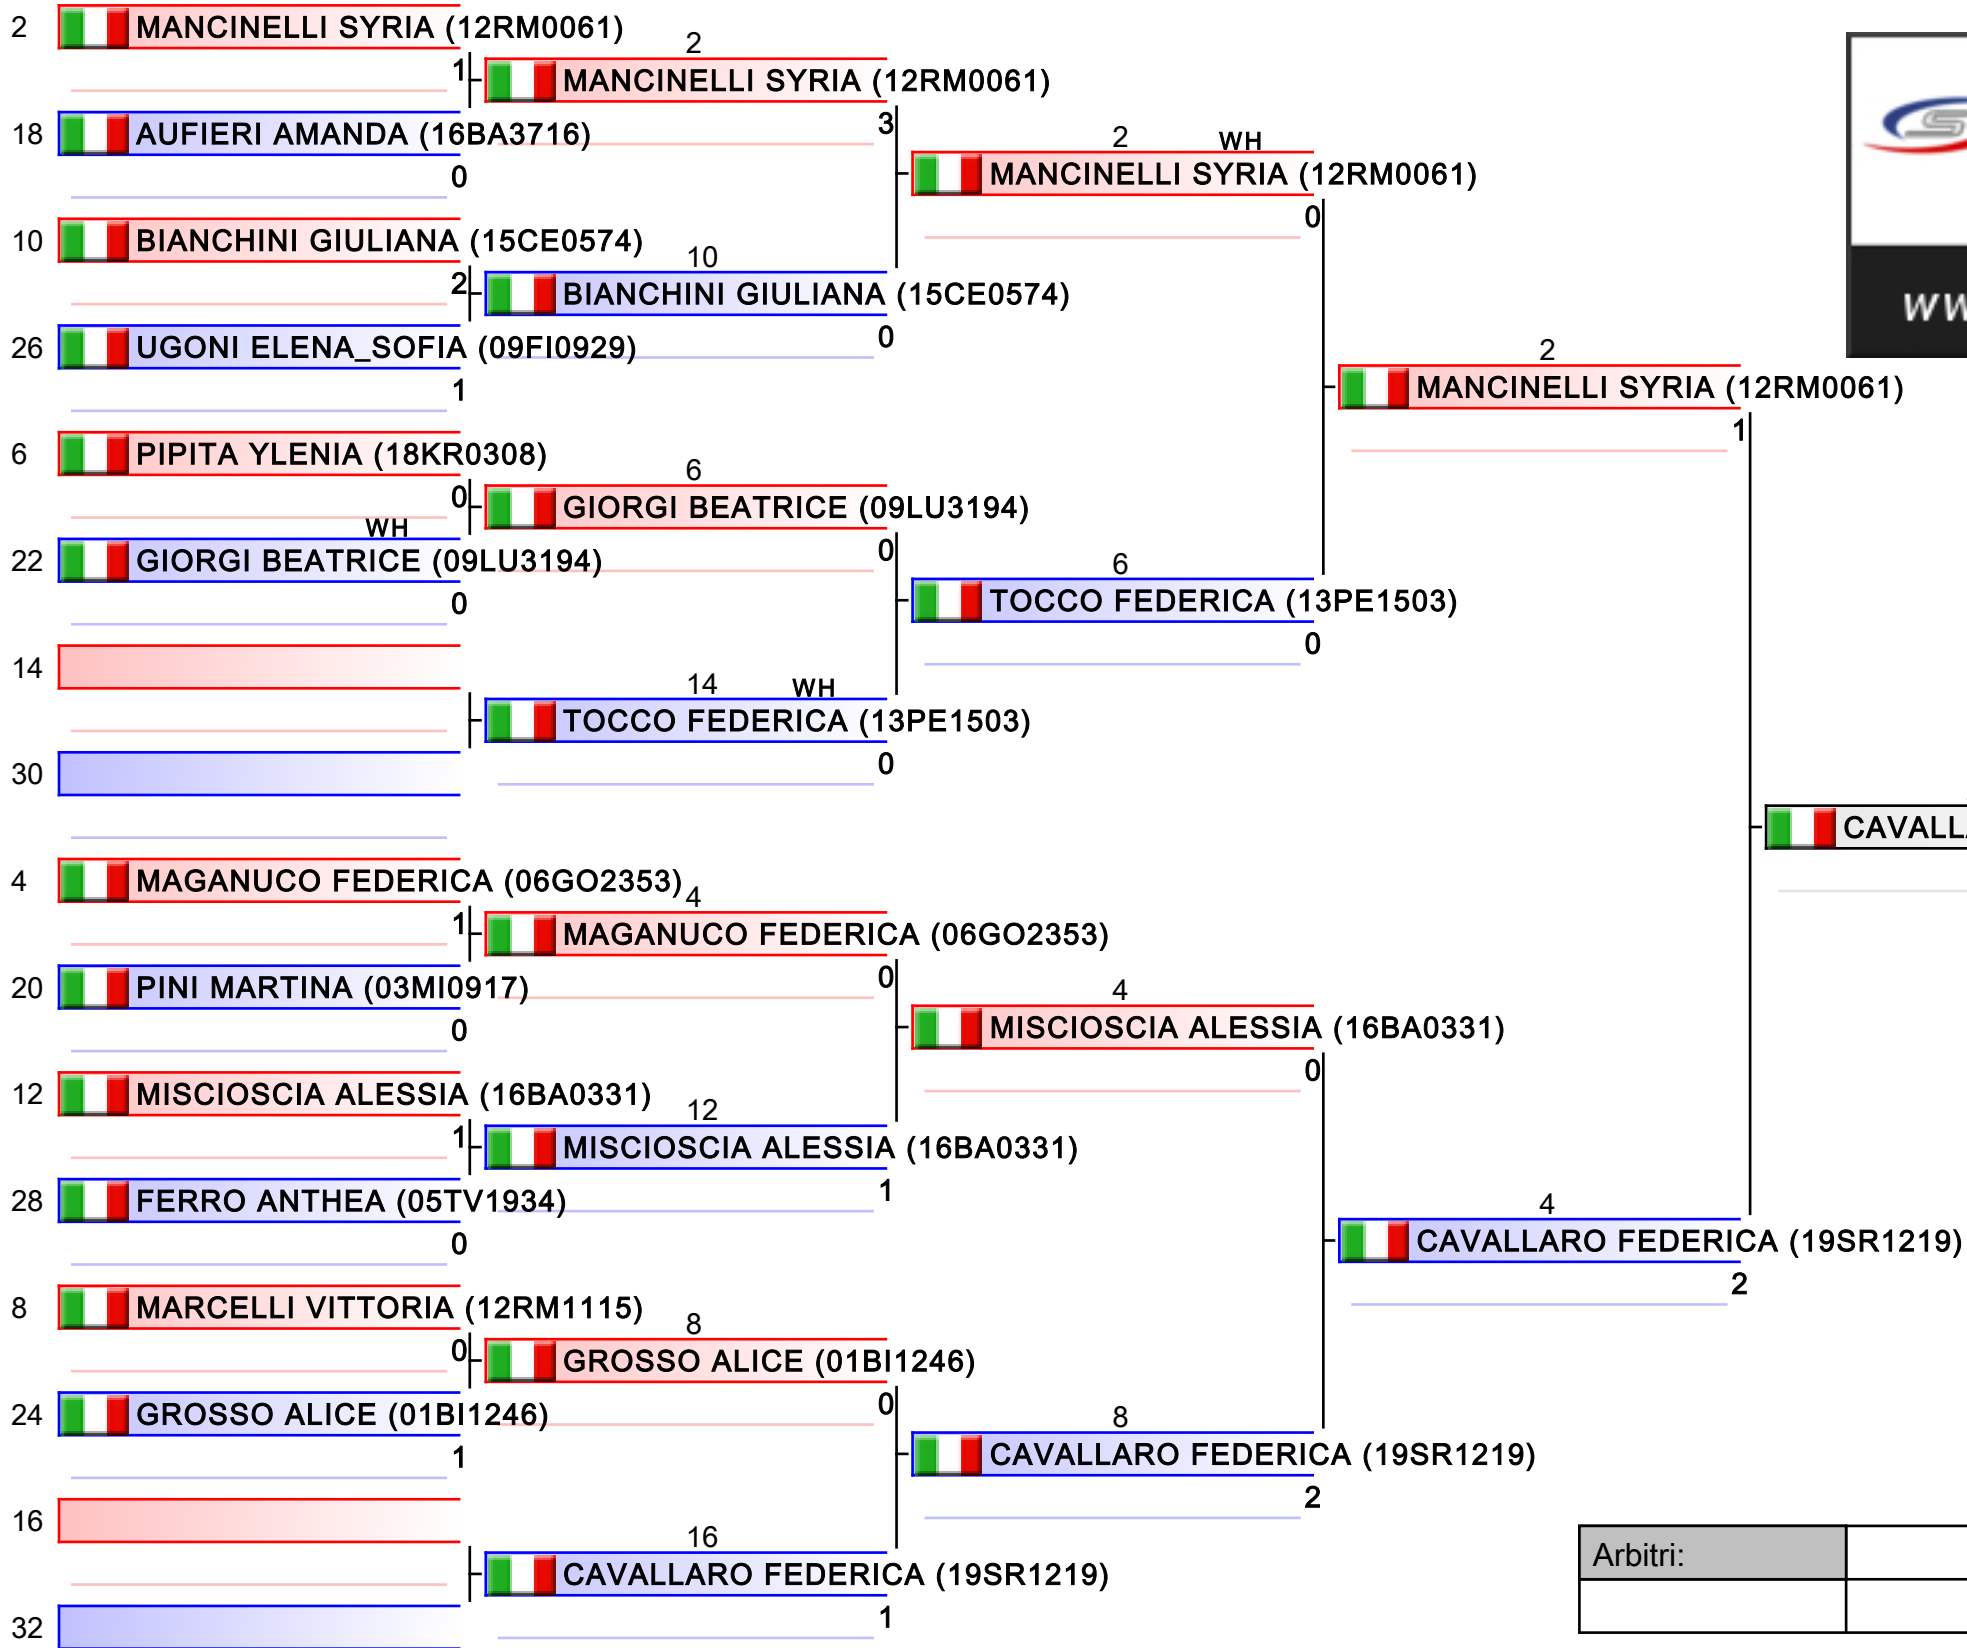

Cadette F KUMITE 59 Kg

2017-CAMPIONATO ITALIANO CADETTI KUMITE FEMMINILE, V.le STAZIONE DI CASTEL FUSANO, LIDO DI OSTIA, ITA

Tatami 4 11:05
Tabelloni - Pool 2/2

1. CAVALLARO FEDERICA (19SR1219)
2. ANGELUCCI GIULIA (03MI0916)
3. FRIGNANI GIORGIA (03MN3266)
3. MANCINELLI SYRIA (12RM0061)
5. GIUGA MIRIAM (19SR1219)
5. GROSSO ALICE (01BI1246)
7. ZACCO MARTINA (03CR0788)
7. MISCIOSCIA ALESSIA (16BA0331)

Arbitri: