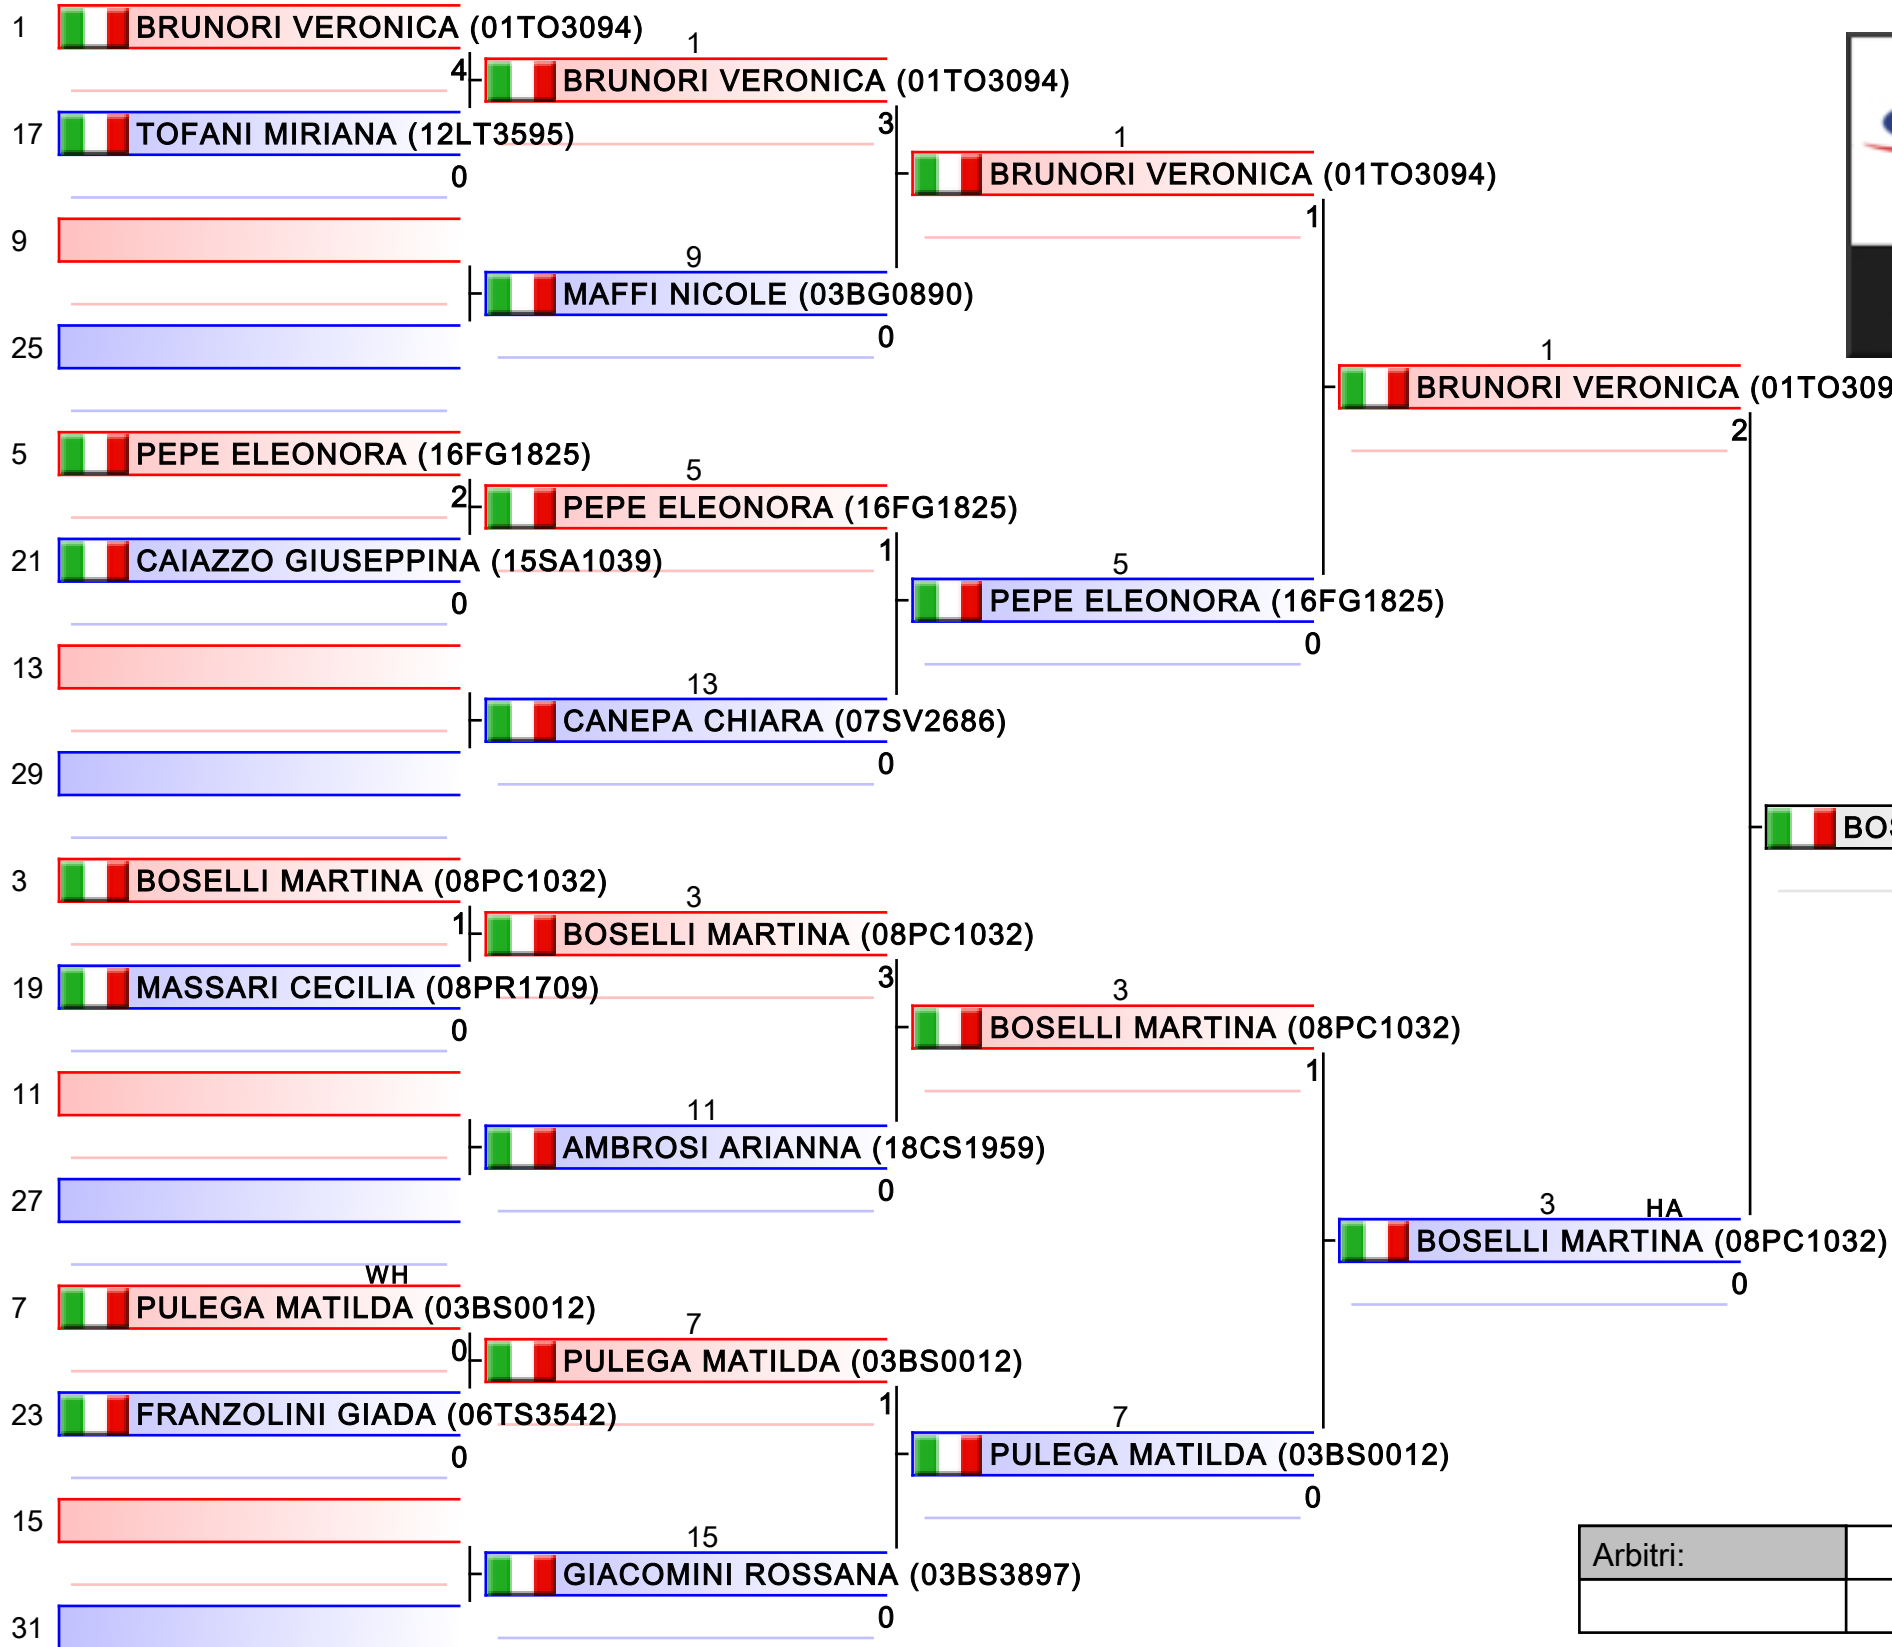

Cadette F KUMITE 53 Kg

2017-CAMPIONATO ITALIANO CADETTI KUMITE FEMMINILE, V.le STAZIONE DI CASTEL FUSANO, LIDO DI OSTIA, ITA

Tatami 3 09:30
Tabelloni - Pool 1/2

1. BOSELLI MARTINA (08PC1032)
2. MURABITO NICOLE (01TO0036)
3. CORNOLÒ GIULIA (03BS1203)
3. BRUNORI VERONICA (01TO3094)
5. PAGANONI DAFNE (03PV2520)
5. MASSARI CECILIA (08PR1709)
7. BROGNERI CINZIA (13PE3843)
7. PULEGA MATILDA (03BS0012)

Arbitri: