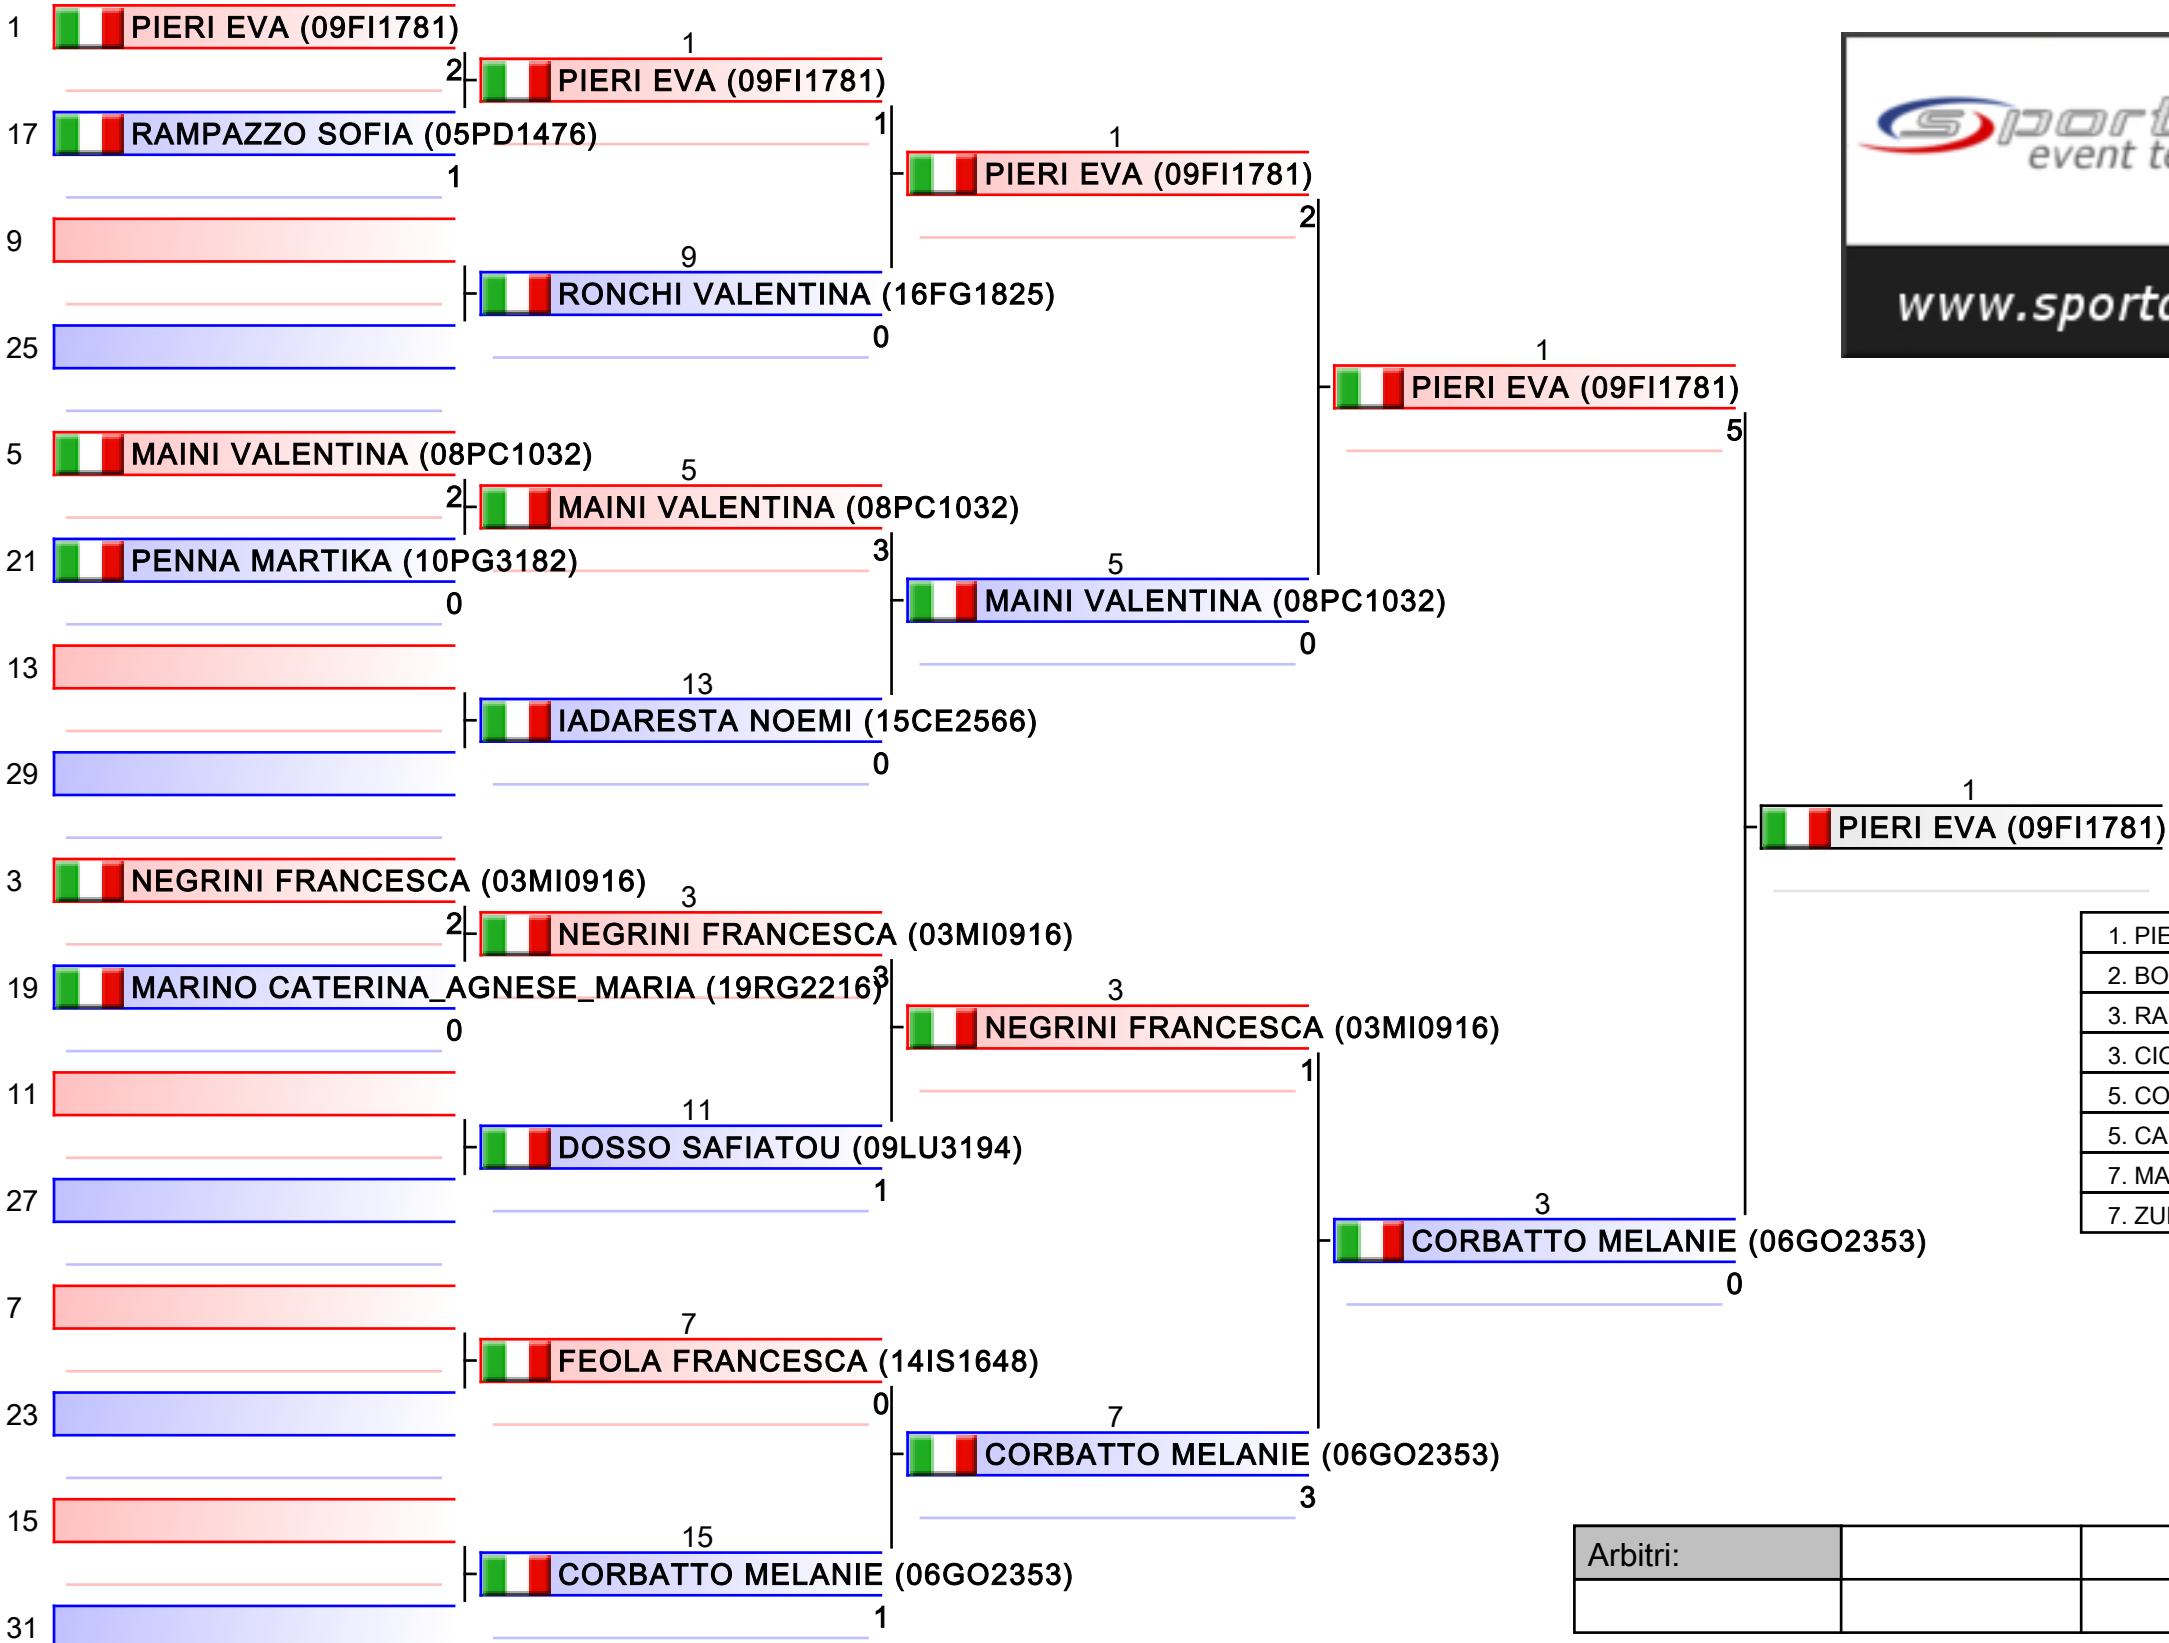

Cadette F KUMITE 66 Kg

2017-CAMPIONATO ITALIANO CADETTI KUMITE FEMMINILE, V.le STAZIONE DI CASTEL FUSANO, LIDO DI OSTIA, ITA

Tatami 1 10:25
Tabelloni - Pool 1/2

1. PIERI EVA (09FI1781)
2. BODEI PAMELA (03BS1203)
3. RAMPAZZO SOFIA (05PD1476)
3. CIOFANI GIADA (13AQ1776)
5. CORBATTO MELANIE (06GO2353)
5. CARONIA SILVIA (19PA2905)
7. MAINI VALENTINA (08PC1032)
7. ZULLO ANNA (12LT3595)

Arbitri: