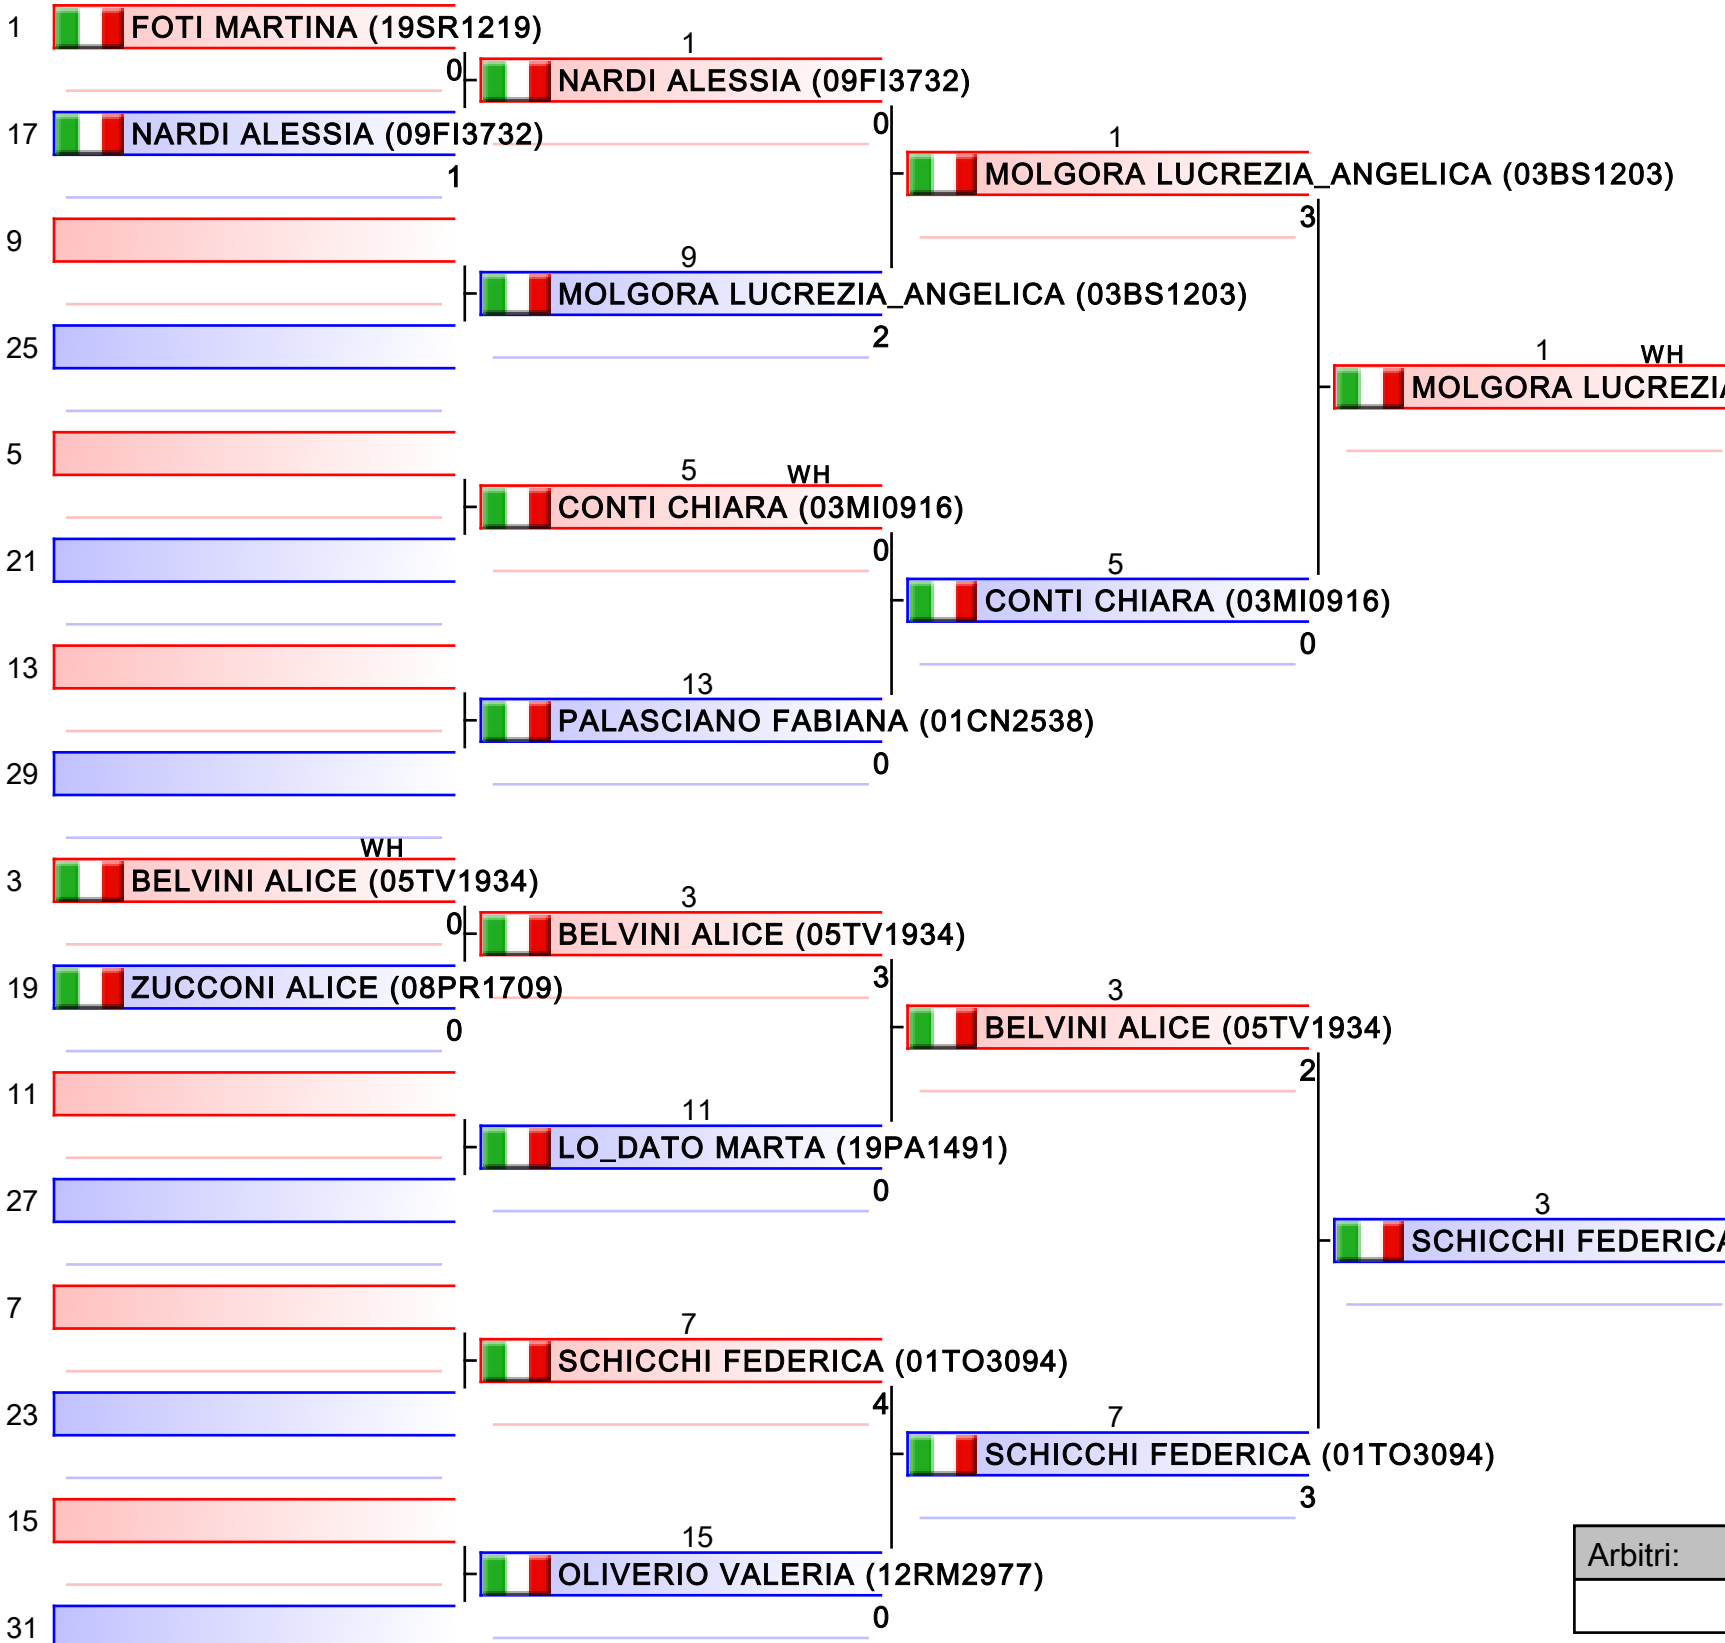

# Cadette F KUMITE 43-48 Kg

2017-CAMPIONATO ITALIANO CADETTI KUMITE FEMMINILE, V.le STAZIONE DI CASTEL FUSANO, LIDO DI OSTIA, ITA

Tatami 1 09:30  
Tabelloni - Pool 1/2

1. AGUS ASIA (19SR1219)
2. MOLGORA LUCREZIA_ANGELICA (03BS1203)
3. SCHICCHI FEDERICA (01TO3094)
3. PALMA CAMILLA (12RM1115)
5. NARDI ALESSIA (09FI3732)
5. SANTONI CATERINA (05VE2313)
7. CONTI CHIARA (03MI0916)
7. AMETIS SARA (05VE0752)

Arbitri:			