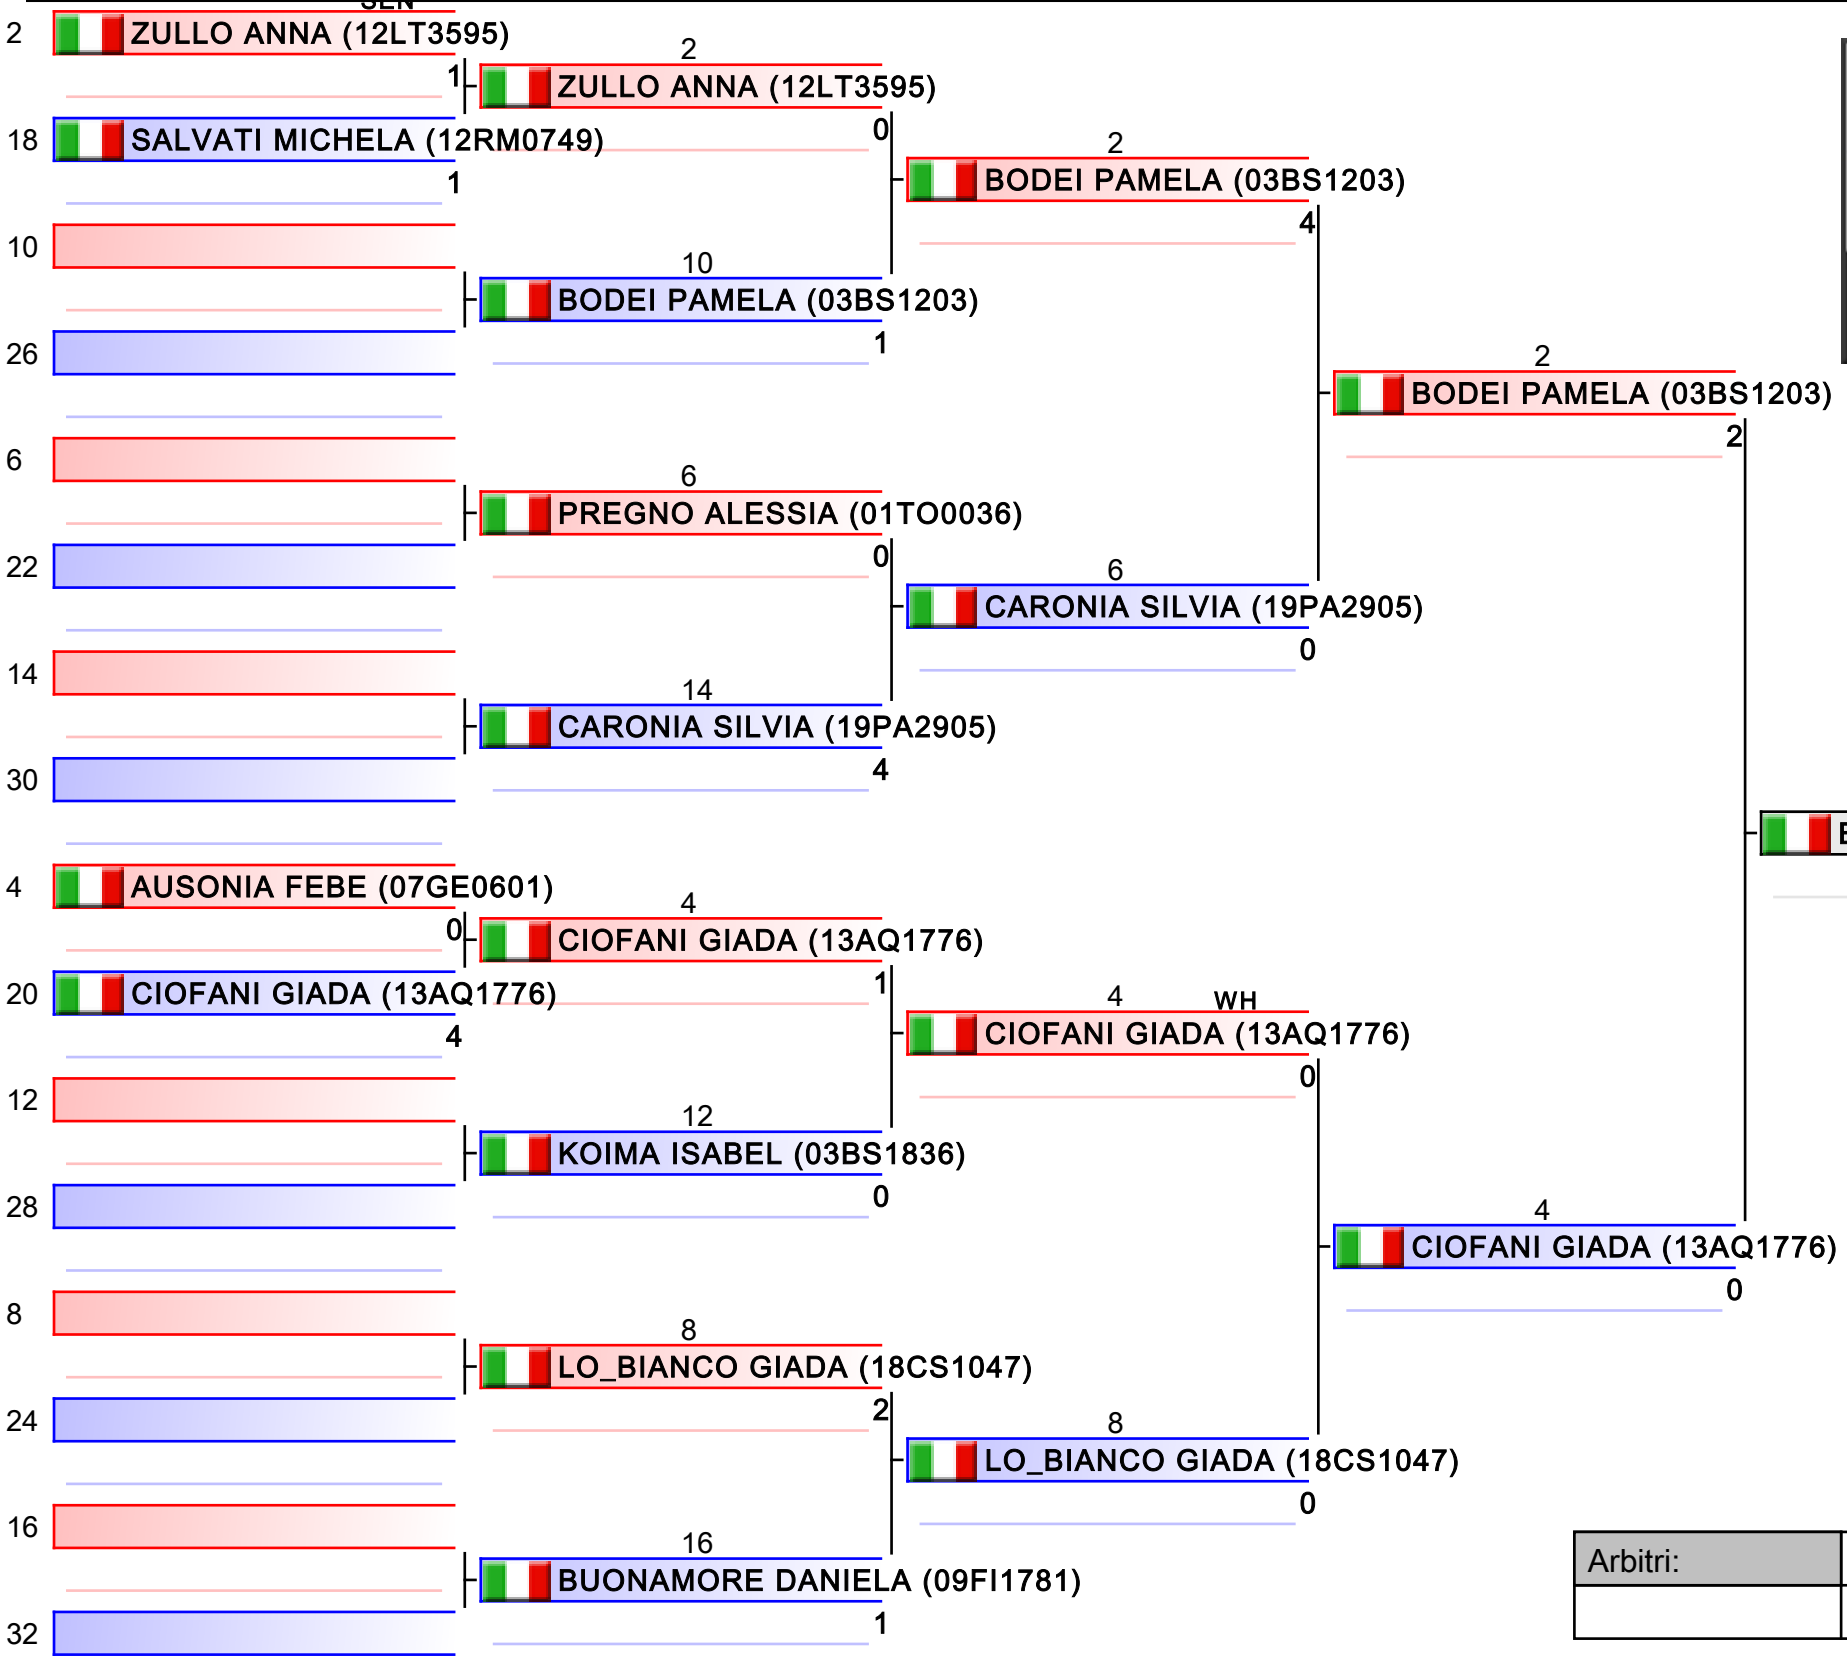

Cadette F KUMITE 66 Kg

2017-CAMPIONATO ITALIANO CADETTI KUMITE FEMMINILE, V.le STAZIONE DI CASTEL FUSANO, LIDO DI OSTIA, ITA

Tatami 2 10:25
Tabelloni - Pool 2/2

1. PIERI EVA (09FI1781)
2. BODEI PAMELA (03BS1203)
3. RAMPAZZO SOFIA (05PD1476)
3. CIOFANI GIADA (13AQ1776)
5. CORBATTO MELANIE (06GO2353)
5. CARONIA SILVIA (19PA2905)
7. MAINI VALENTINA (08PC1032)
7. ZULLO ANNA (12LT3595)

Arbitri: