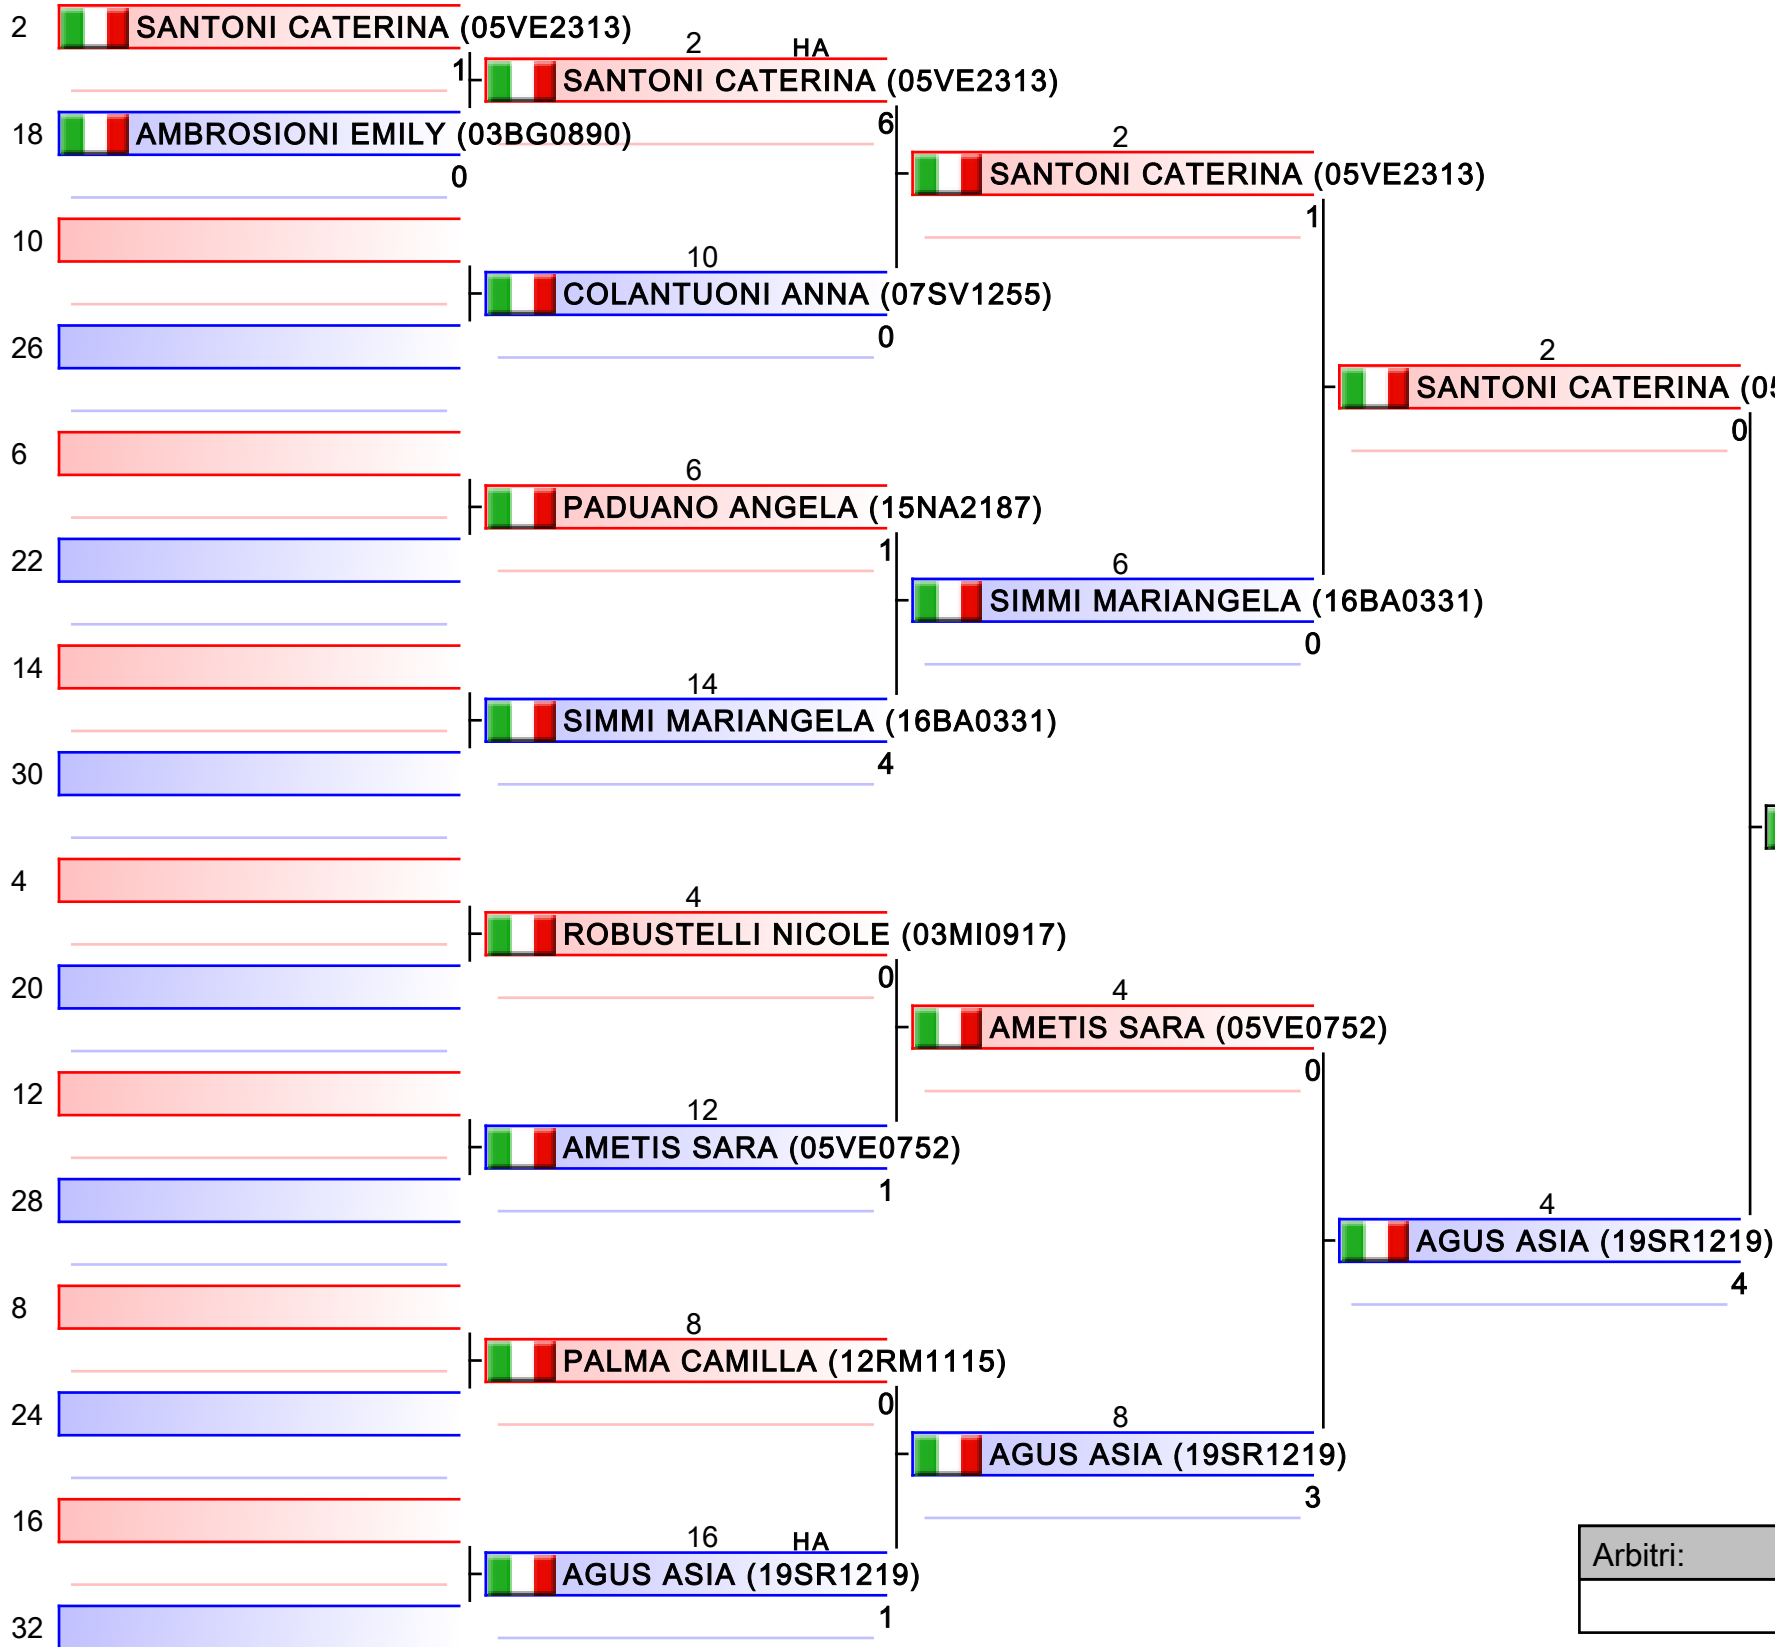

Cadette F KUMITE 43-48 Kg

2017-CAMPIONATO ITALIANO CADETTI KUMITE FEMMINILE, V.le STAZIONE DI CASTEL FUSANO, LIDO DI OSTIA, ITA

Tatami 2 09:30
Tabelloni - Pool 2/2

1. AGUS ASIA (19SR1219)
2. MOLGORA LUCREZIA_ANGELICA (03BS1203)
3. SCHICCHI FEDERICA (01TO3094)
3. PALMA CAMILLA (12RM1115)
5. NARDI ALESSIA (09FI3732)
5. SANTONI CATERINA (05VE2313)
7. CONTI CHIARA (03MI0916)
7. AMETIS SARA (05VE0752)

Arbitri: