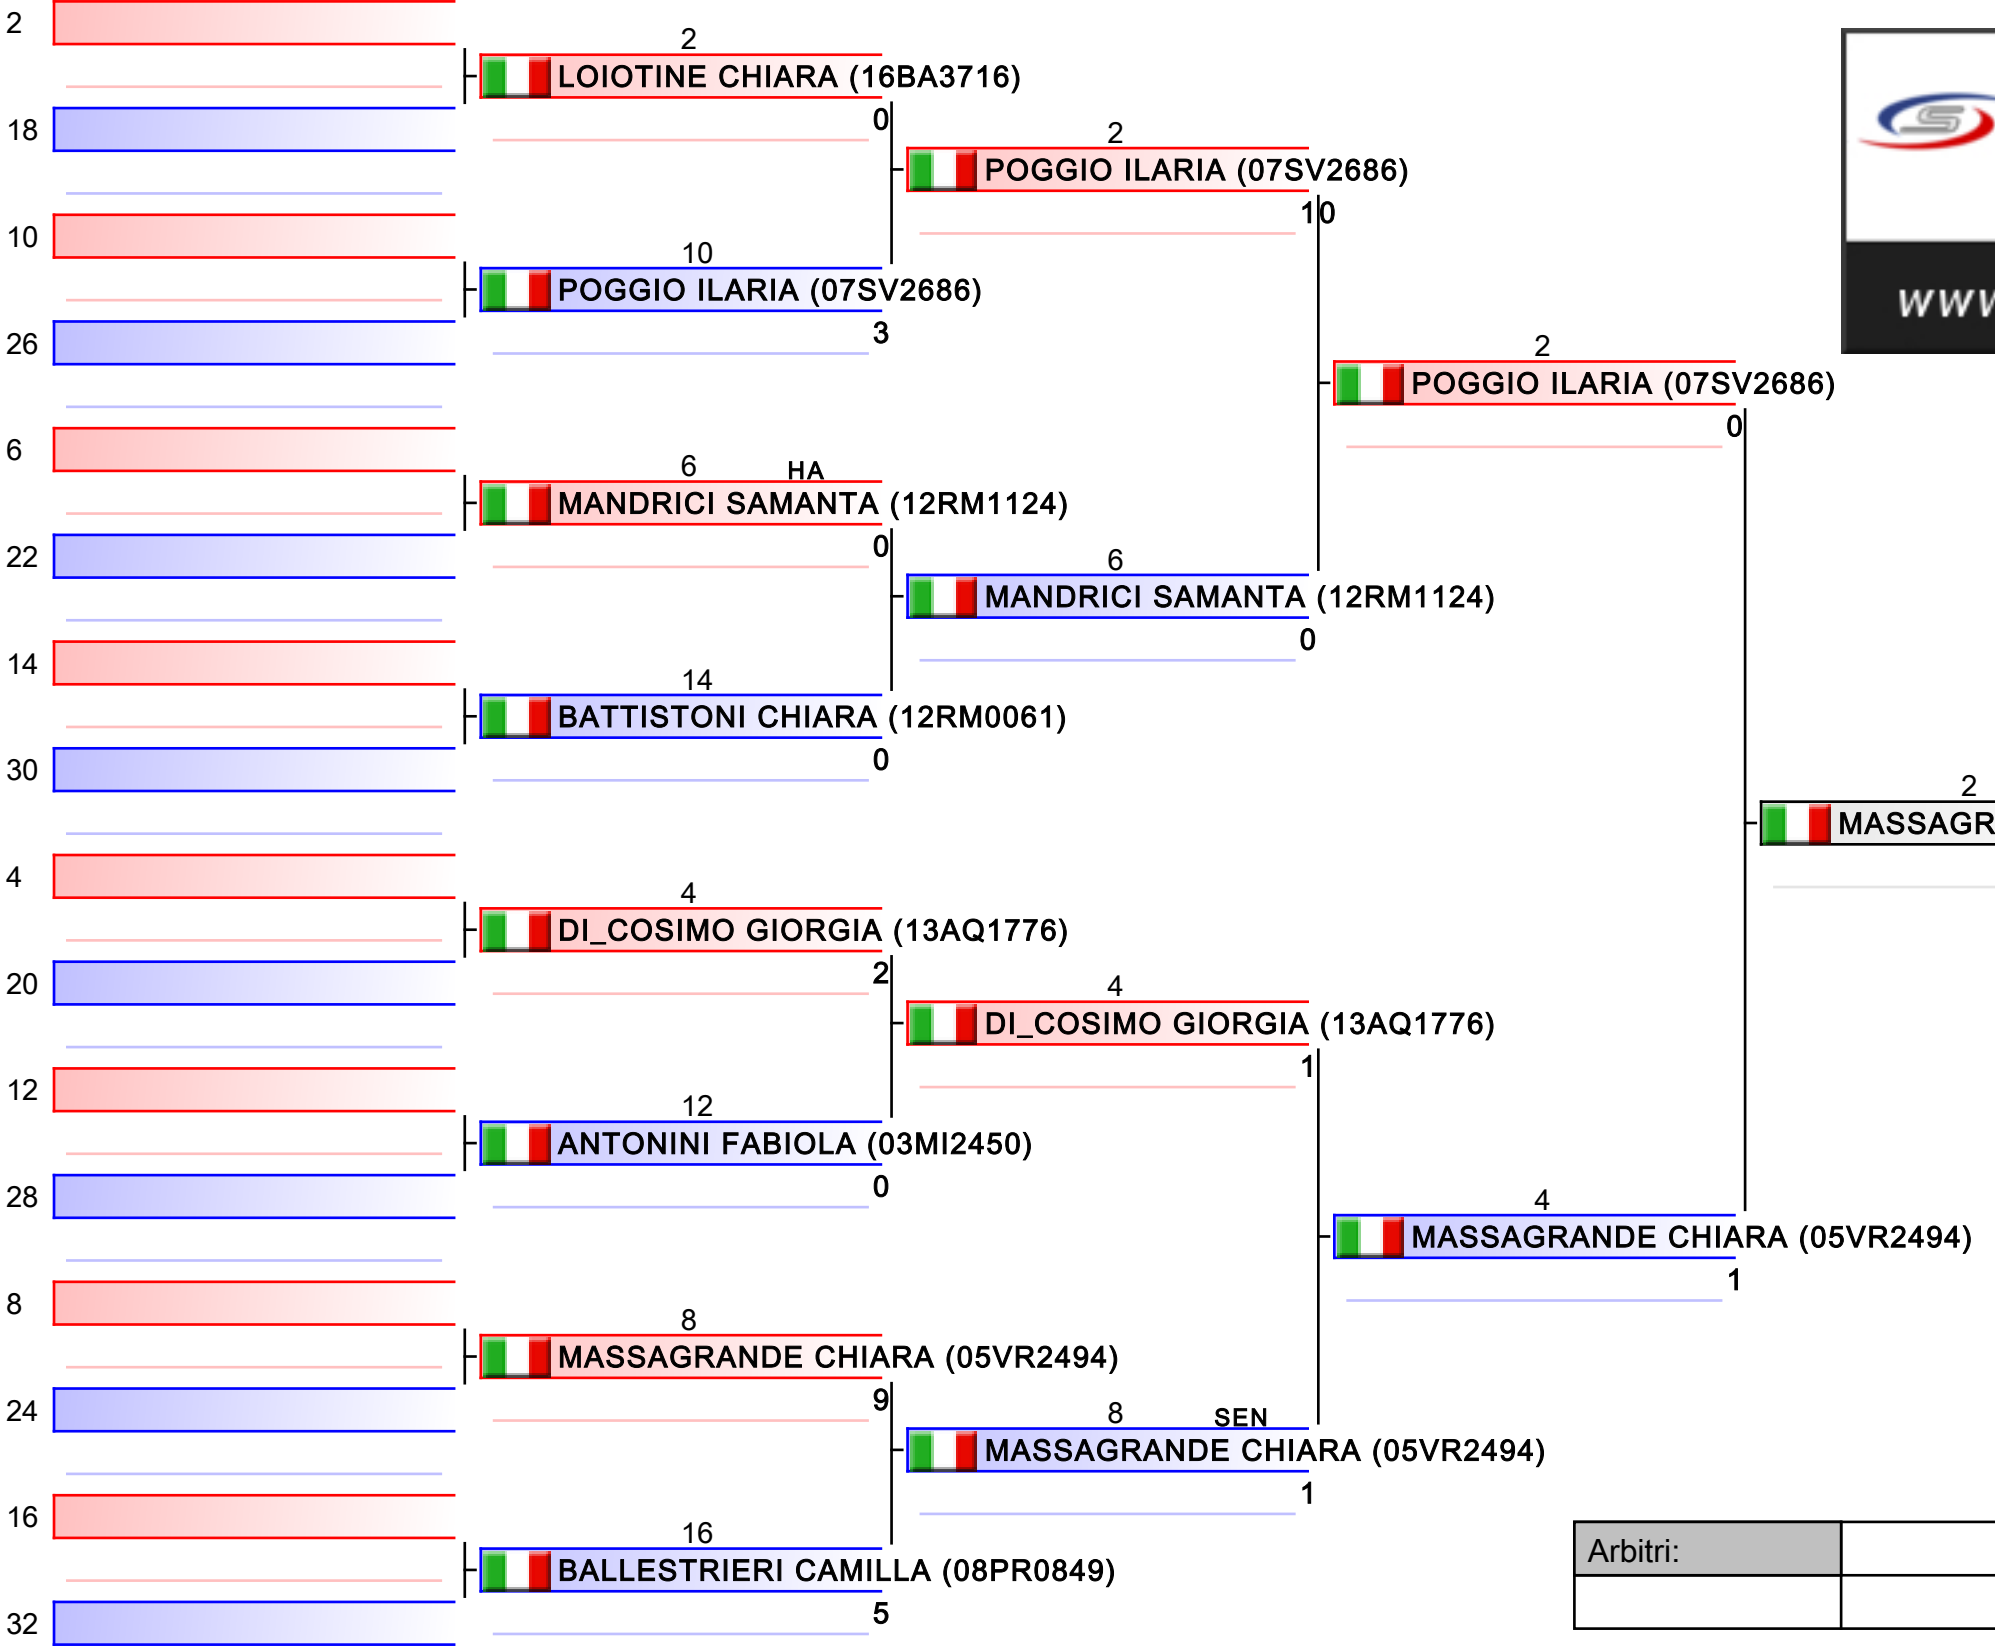

Cadette F KUMITE 66+ Kg

2017-CAMPIONATO ITALIANO CADETTI KUMITE FEMMINILE, V.le STAZIONE DI CASTEL FUSANO, LIDO DI OSTIA, ITA

Tatami 2 11:45
Tabelloni - Pool 2/2

1. PETRUZZI CAMILLA (03MI0916)
2. MASSAGRANDE CHIARA (05VR2494)
3. BALLESTRIERI CAMILLA (08PR0849)
3. BERTOLI MARA (03BS0787)
5. POGGIO ILARIA (07SV2686)
5. LUMARE FRANCESCA (18KR0308)
7. DI_COSIMO GIORGIA (13AQ1776)
7. SIPIONE CARLOTTA (19SR1490)

Arbitri: