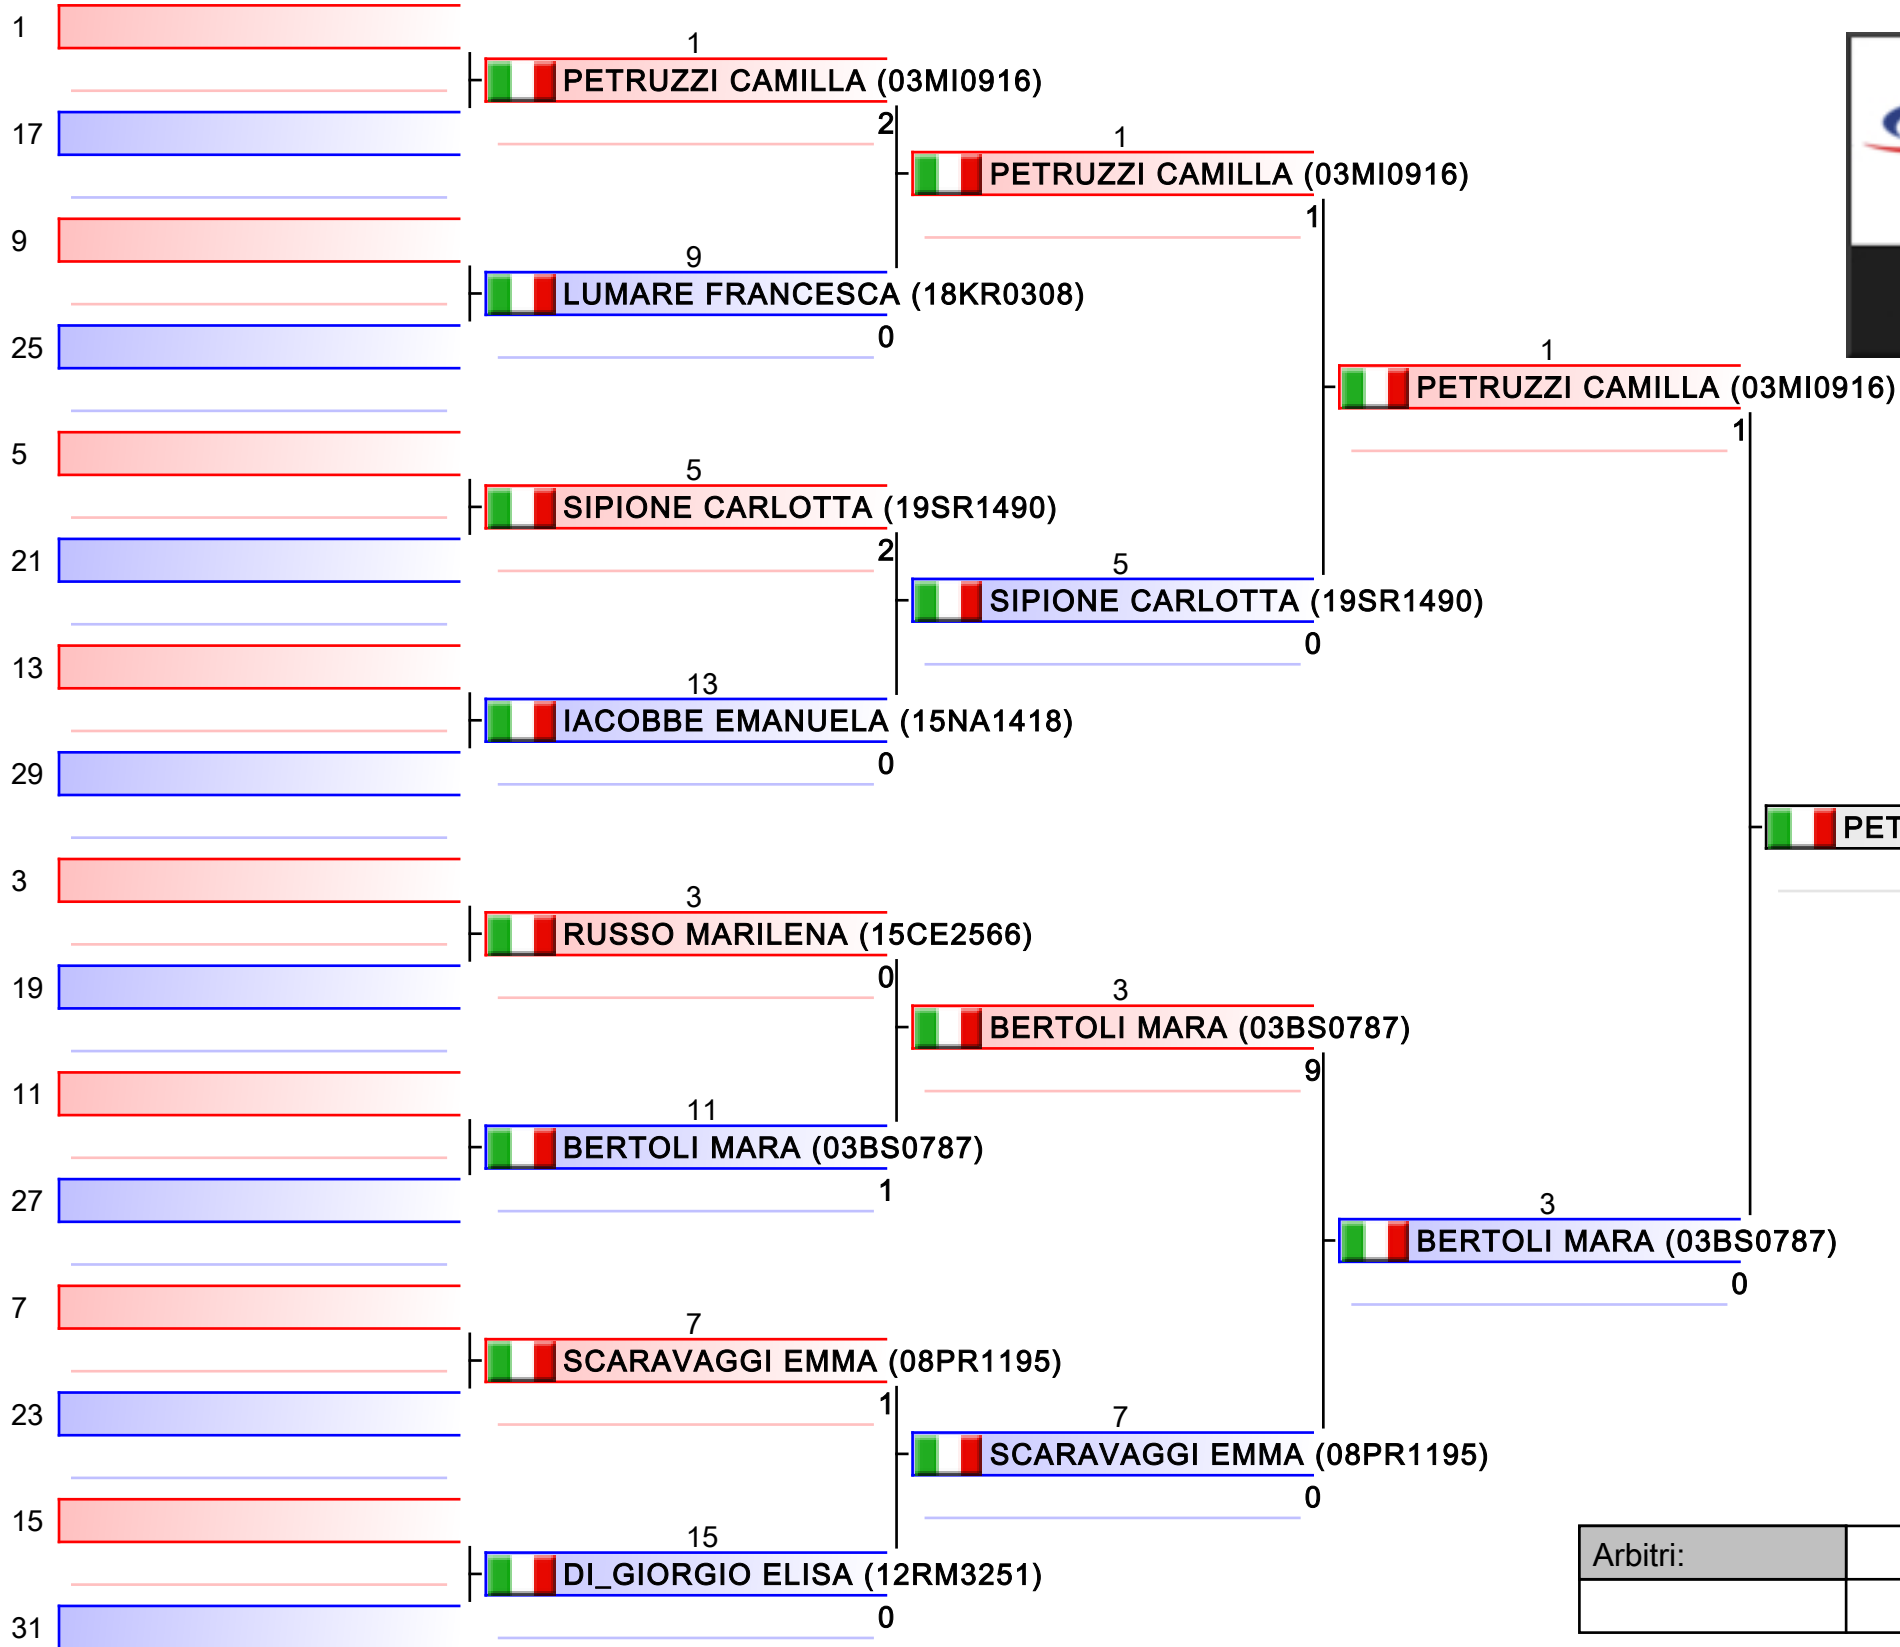

Cadette F KUMITE 66+ Kg

2017-CAMPIONATO ITALIANO CADETTI KUMITE FEMMINILE, V.le STAZIONE DI CASTEL FUSANO, LIDO DI OSTIA, ITA

Tatami 1 11:45
Tabelloni - Pool 1/2

1. PETRUZZI CAMILLA (03MI0916)
2. MASSAGRANDE CHIARA (05VR2494)
3. BALLESTRIERI CAMILLA (08PR0849)
3. BERTOLI MARA (03BS0787)
5. POGGIO ILARIA (07SV2686)
5. LUMARE FRANCESCA (18KR0308)
7. DI_COSIMO GIORGIA (13AQ1776)
7. SIPIONE CARLOTTA (19SR1490)

Arbitri: