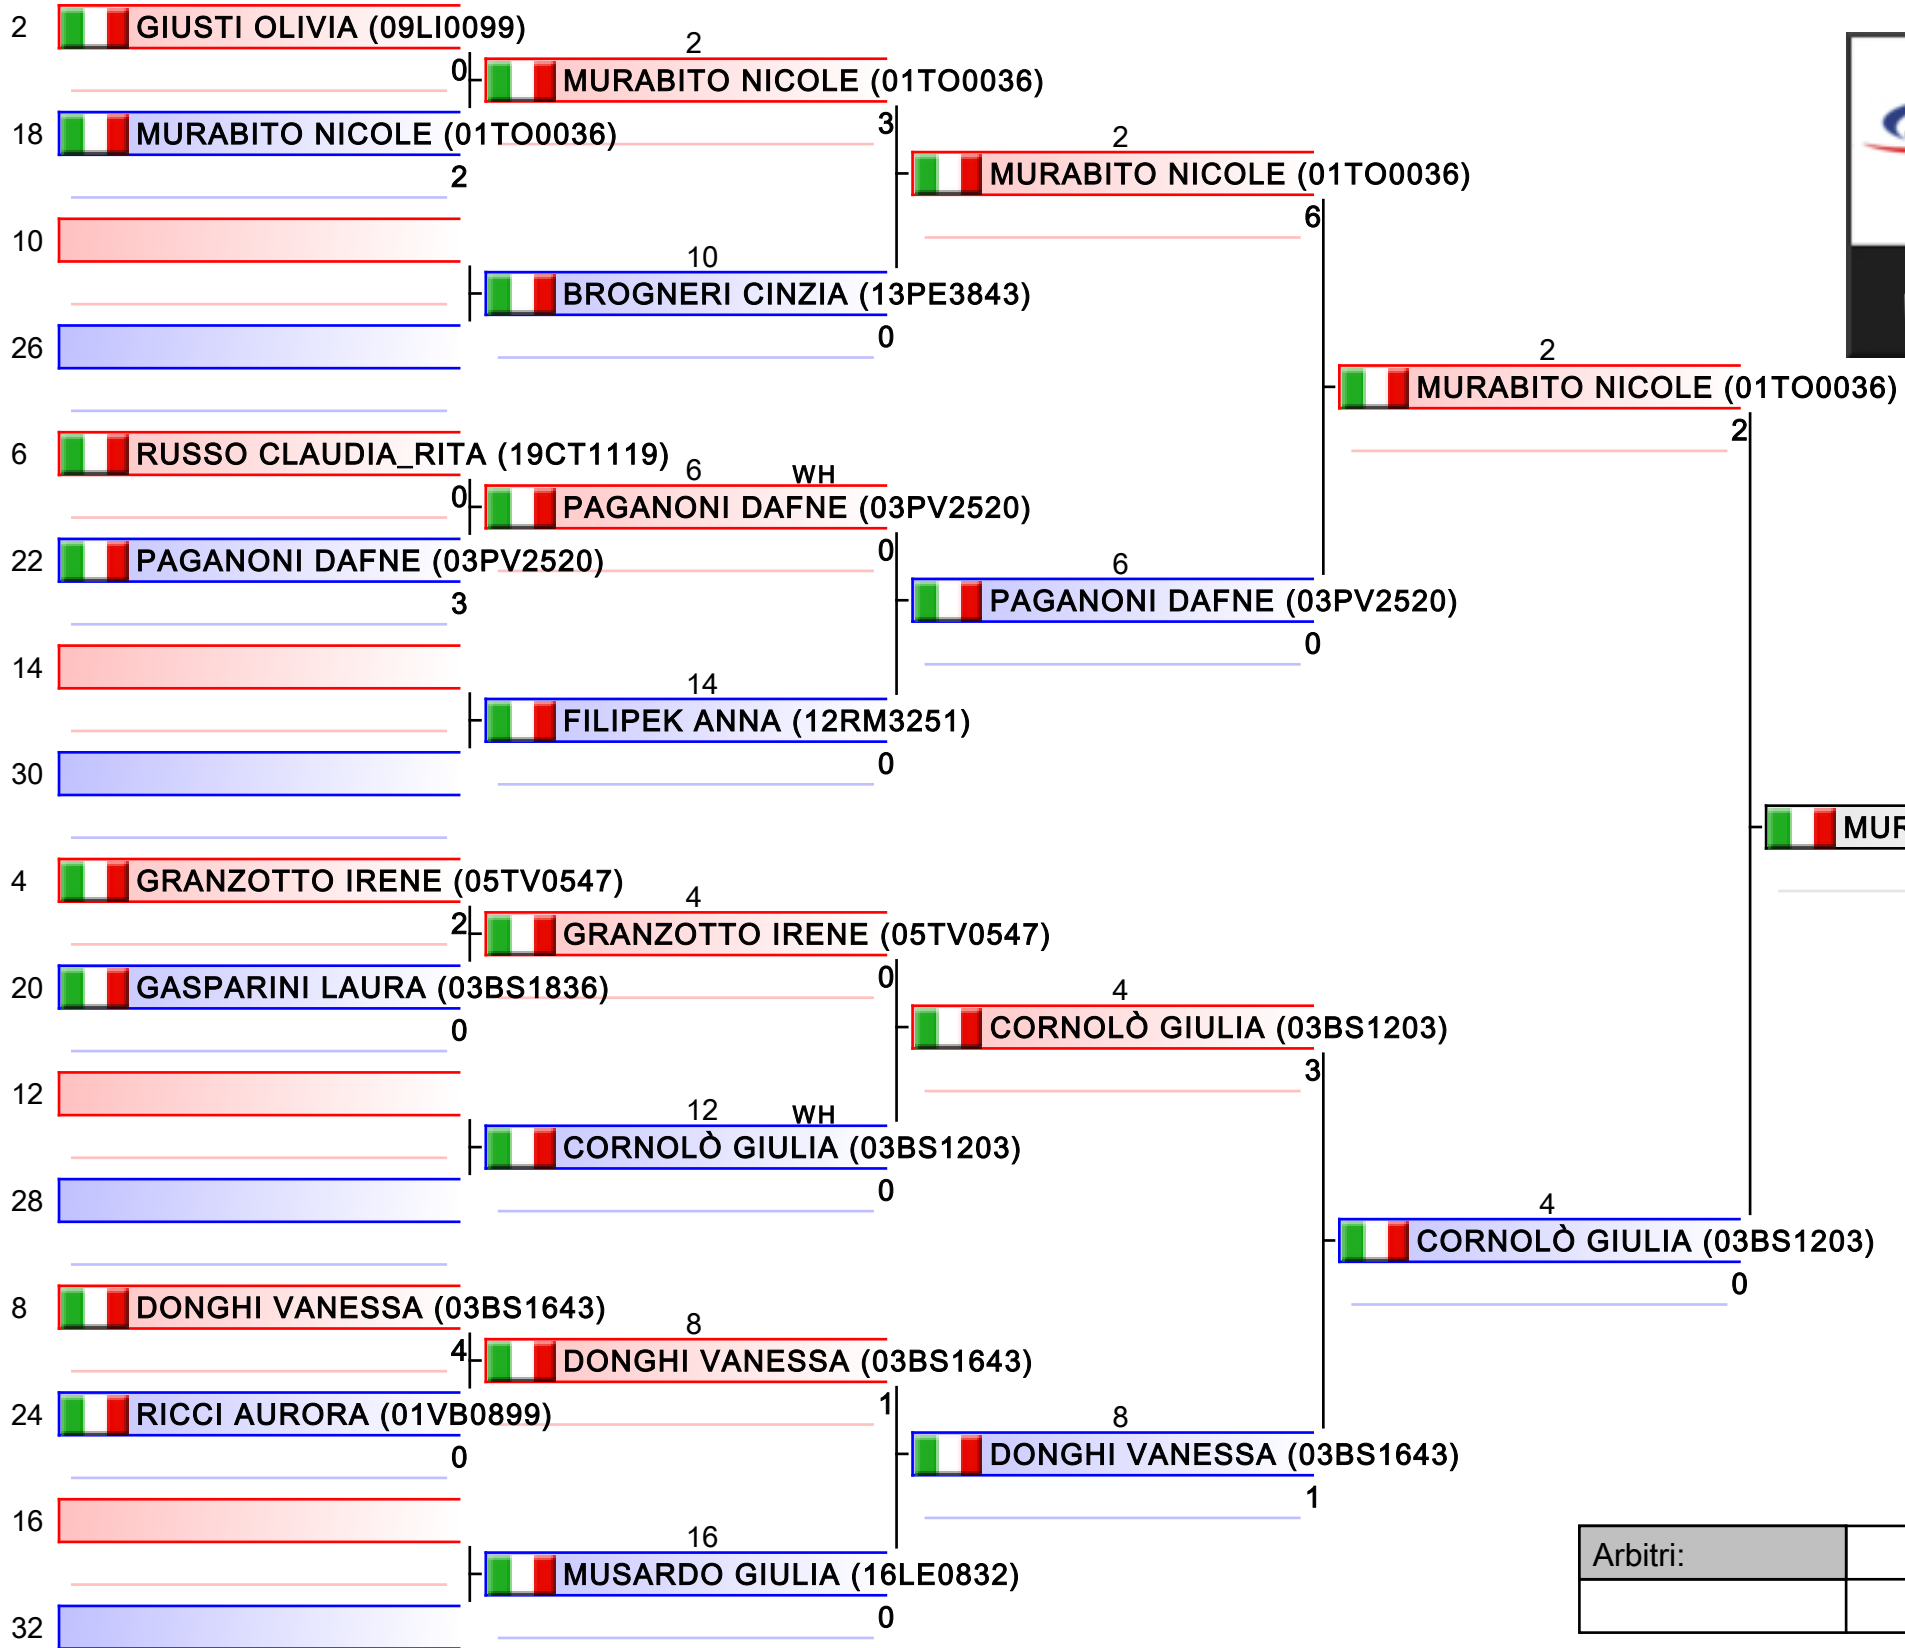

Cadette F KUMITE 53 Kg

2017-CAMPIONATO ITALIANO CADETTI KUMITE FEMMINILE, V.le STAZIONE DI CASTEL FUSANO, LIDO DI OSTIA, ITA

Tatami 4 09:30
Tabelloni - Pool 2/2

1. BOSELLI MARTINA (08PC1032)
2. MURABITO NICOLE (01TO0036)
3. CORNOLO' GIULIA (03BS1203)
3. BRUNORI VERONICA (01TO3094)
5. PAGANONI DAFNE (03PV2520)
5. MASSARI CECILIA (08PR1709)
7. BROGNERI CINZIA (13PE3843)
7. PULEGA MATILDA (03BS0012)

Arbitri: