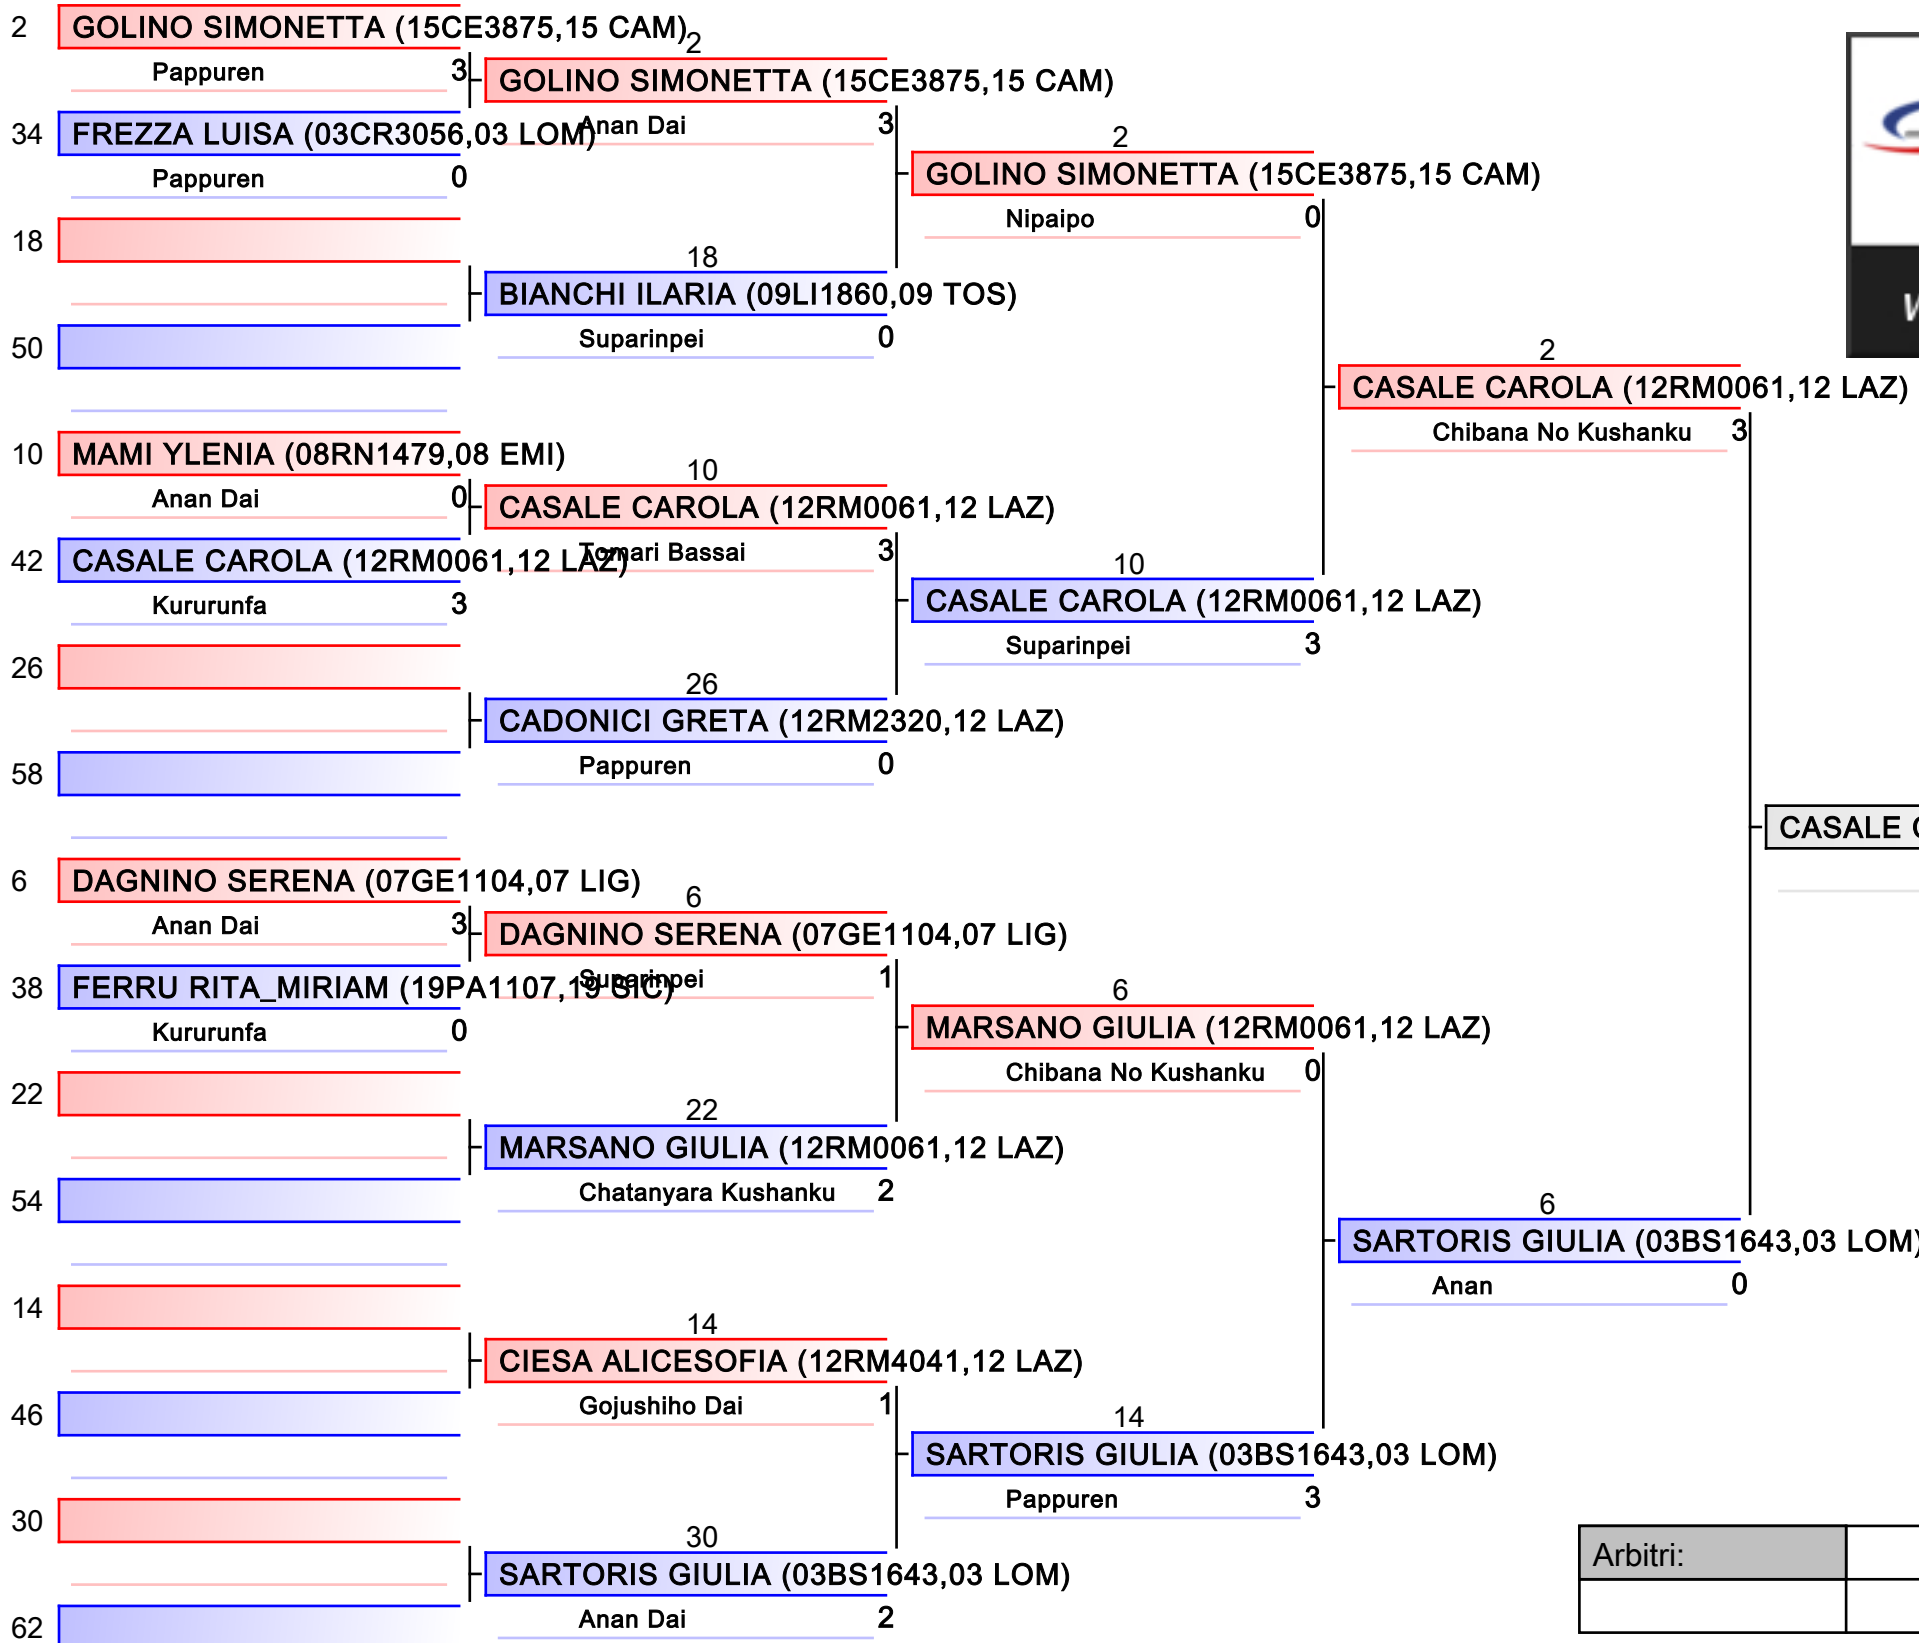

- | |
|--------------------------------------|
| 1. CASALE CAROLA (12RM0061,12 LAZ) |
| 2. AMATO CAROLINA (12RM0134,12 LAZ) |
| 3. NICOSANTI NOEMI (12RM0061,12 LAZ) |
| 3. GAROFOLI SOFIA (12RM0061,12 LAZ) |
| 5. ESPOSITO DENISE (15NA1155,15 CAM) |
| 5. SARTORIS GIULIA (03BS1643,03 LOM) |
| 7. FRANCHINI ELISA (08RN1479,08 EMI) |
| 7. MAMI YLENIA (08RN1479,08 EMI) |

Arbitri:			

- | |
|--------------------------------------|
| 1. CASALE CAROLA (12RM0061,12 LAZ) |
| 2. AMATO CAROLINA (12RM0134,12 LAZ) |
| 3. NICOSANTI NOEMI (12RM0061,12 LAZ) |
| 3. GAROFOLI SOFIA (12RM0061,12 LAZ) |
| 5. ESPOSITO DENISE (15NA1155,15 CAM) |
| 5. SARTORIS GIULIA (03BS1643,03 LOM) |
| 7. FRANCHINI ELISA (08RN1479,08 EMI) |
| 7. MAMI YLENIA (08RN1479,08 EMI) |