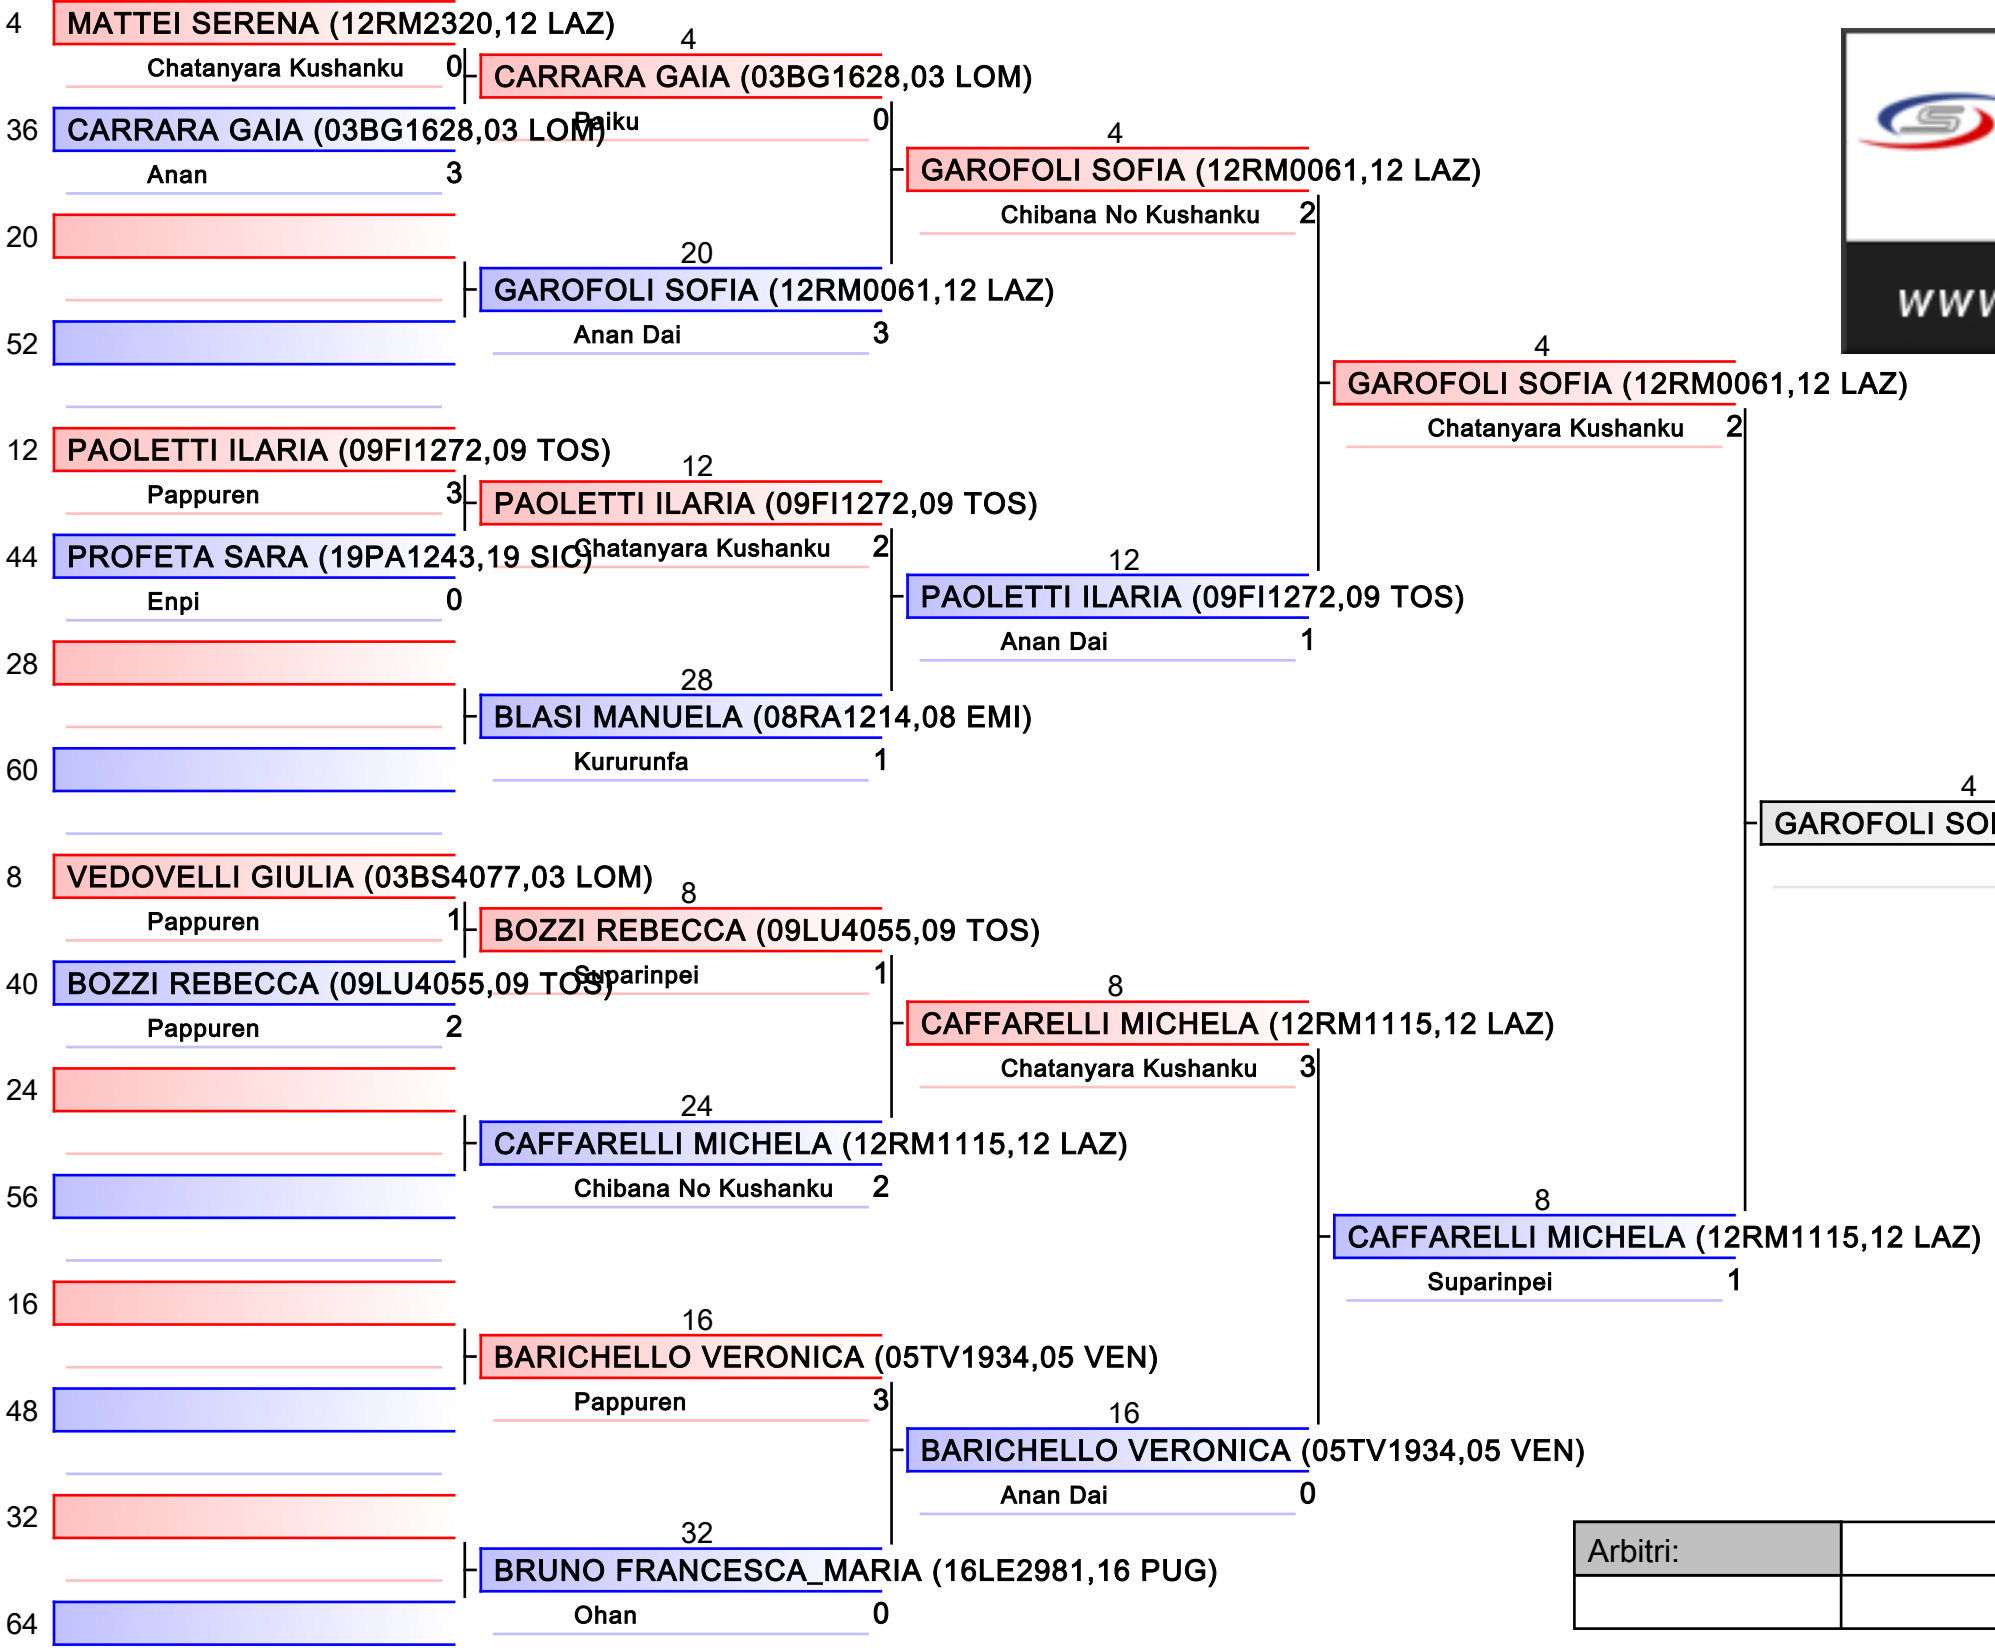

1. CASALE CAROLA (12RM0061,12 LAZ)
2. AMATO CAROLINA (12RM0134,12 LAZ)
3. NICOSANTI NOEMI (12RM0061,12 LAZ)
3. GAROFOLI SOFIA (12RM0061,12 LAZ)
5. ESPOSITO DENISE (15NA1155,15 CAM)
5. SARTORIS GIULIA (03BS1643,03 LOM)
7. FRANCHINI ELISA (08RN1479,08 EMI)
7. MAMI YLENIA (08RN1479,08 EMI)

Arbitri: