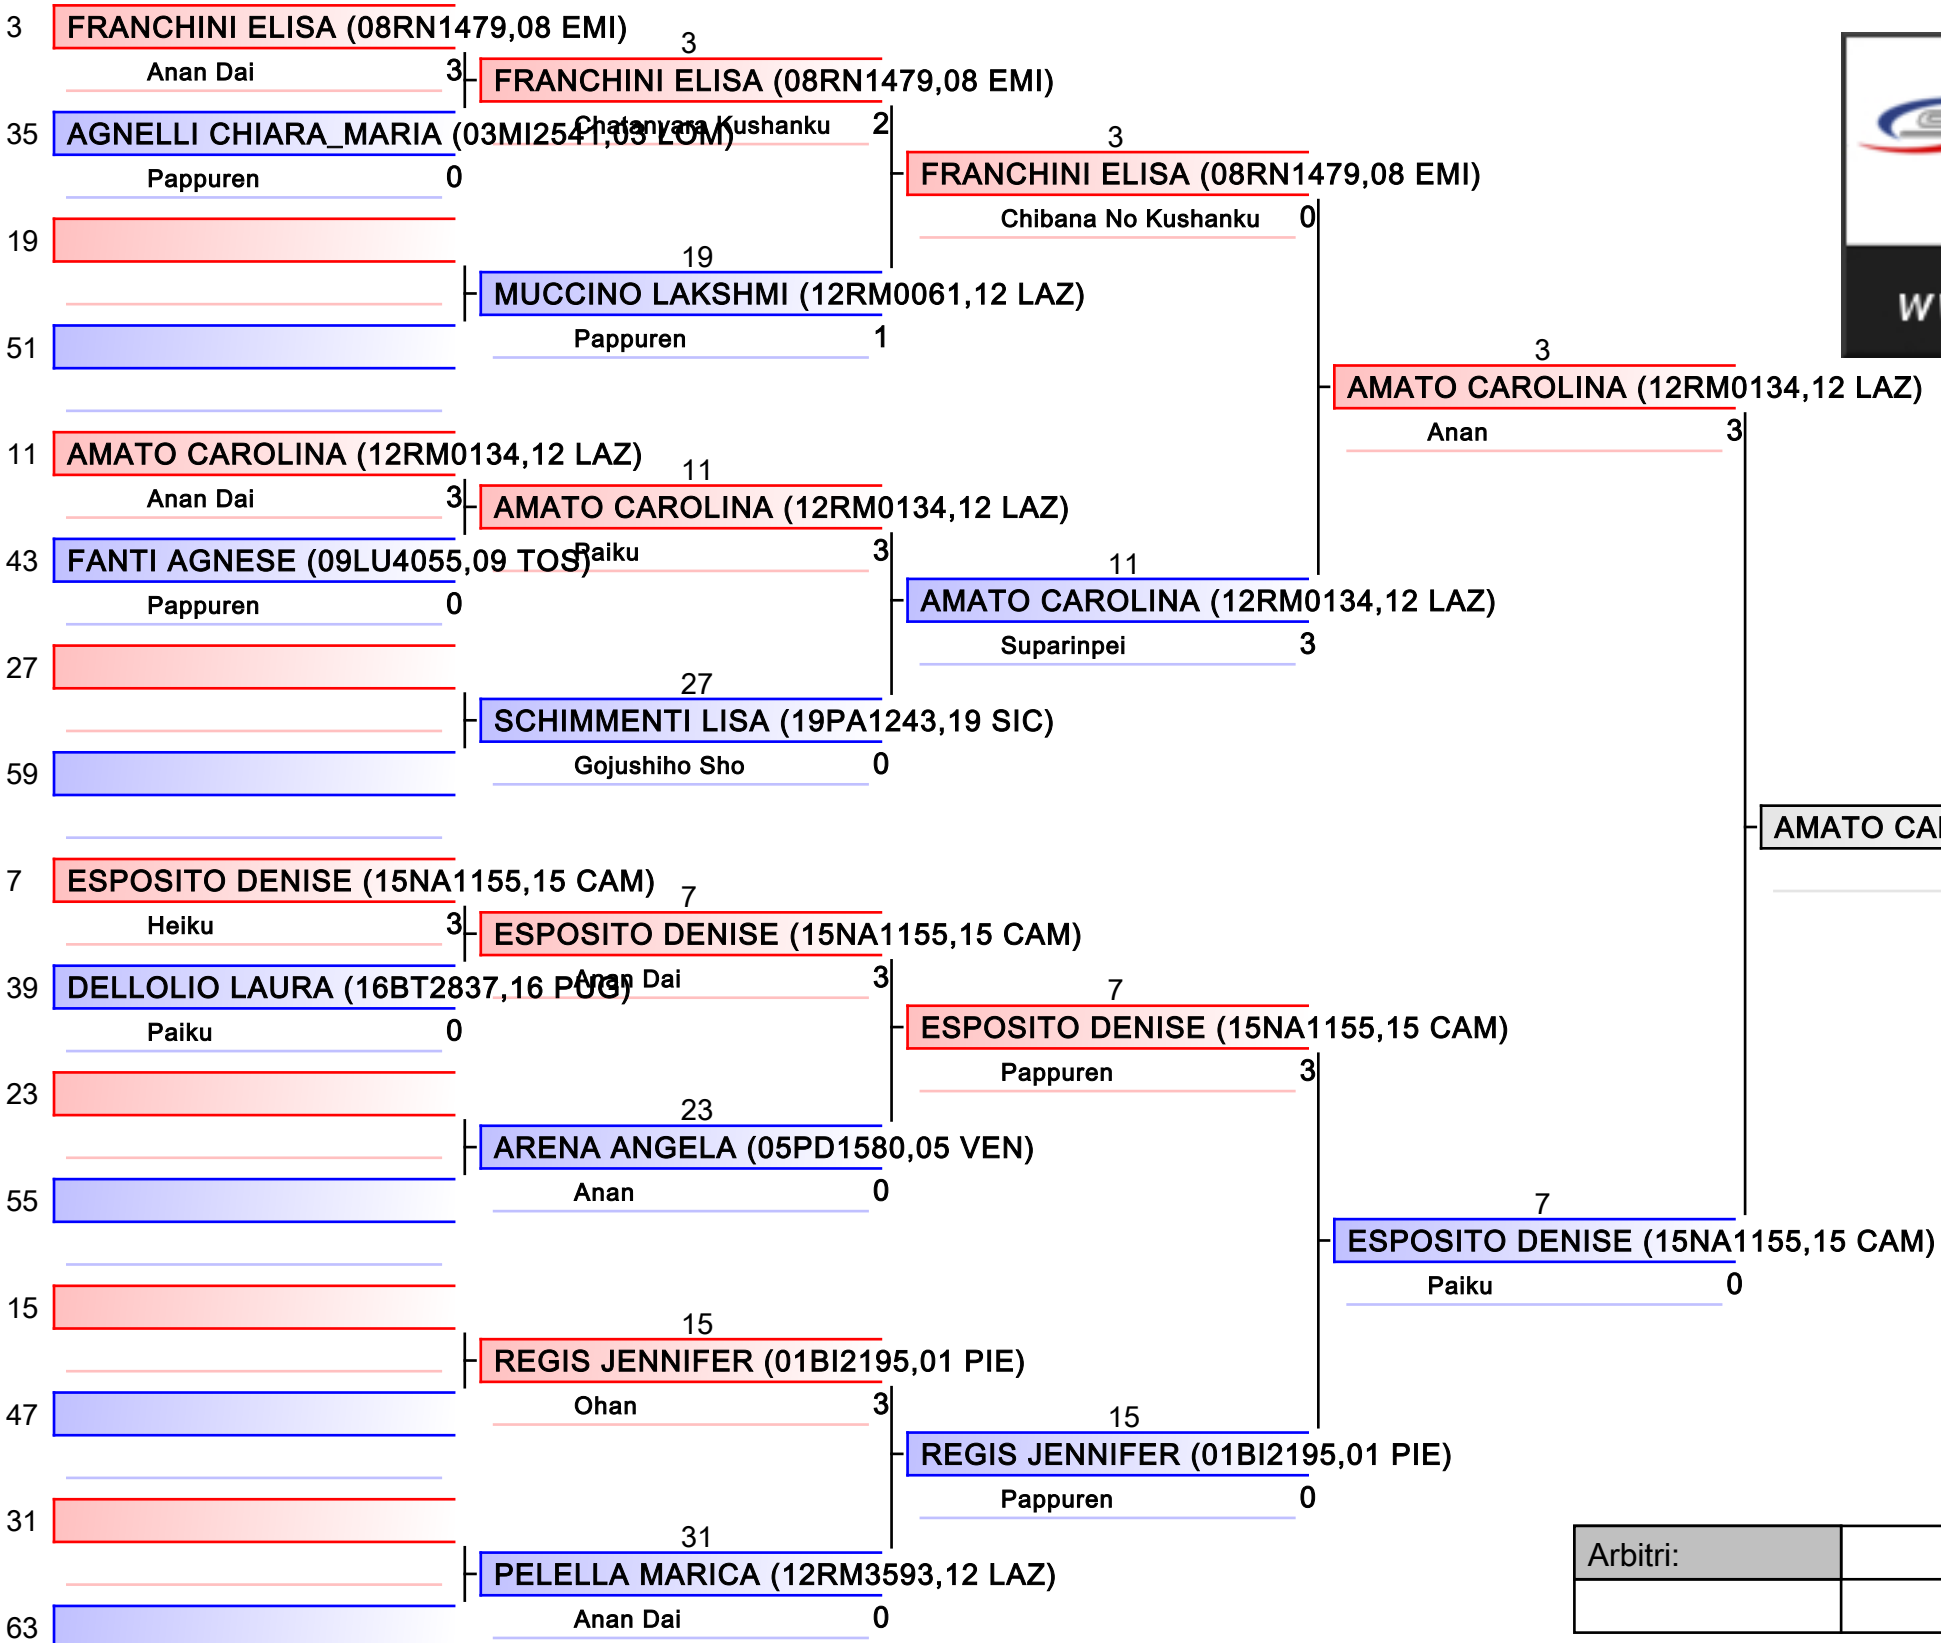

- | |
|--------------------------------------|
| 1. CASALE CAROLA (12RM0061,12 LAZ) |
| 2. AMATO CAROLINA (12RM0134,12 LAZ) |
| 3. NICOSANTI NOEMI (12RM0061,12 LAZ) |
| 3. GAROFOLI SOFIA (12RM0061,12 LAZ) |
| 5. ESPOSITO DENISE (15NA1155,15 CAM) |
| 5. SARTORIS GIULIA (03BS1643,03 LOM) |
| 7. FRANCHINI ELISA (08RN1479,08 EMI) |
| 7. MAMI YLENIA (08RN1479,08 EMI) |

Arbitri:			

- | |
|--------------------------------------|
| 1. CASALE CAROLA (12RM0061,12 LAZ) |
| 2. AMATO CAROLINA (12RM0134,12 LAZ) |
| 3. NICOSANTI NOEMI (12RM0061,12 LAZ) |
| 3. GAROFOLI SOFIA (12RM0061,12 LAZ) |
| 5. ESPOSITO DENISE (15NA1155,15 CAM) |
| 5. SARTORIS GIULIA (03BS1643,03 LOM) |
| 7. FRANCHINI ELISA (08RN1479,08 EMI) |
| 7. MAMI YLENIA (08RN1479,08 EMI) |

Arbitri:			