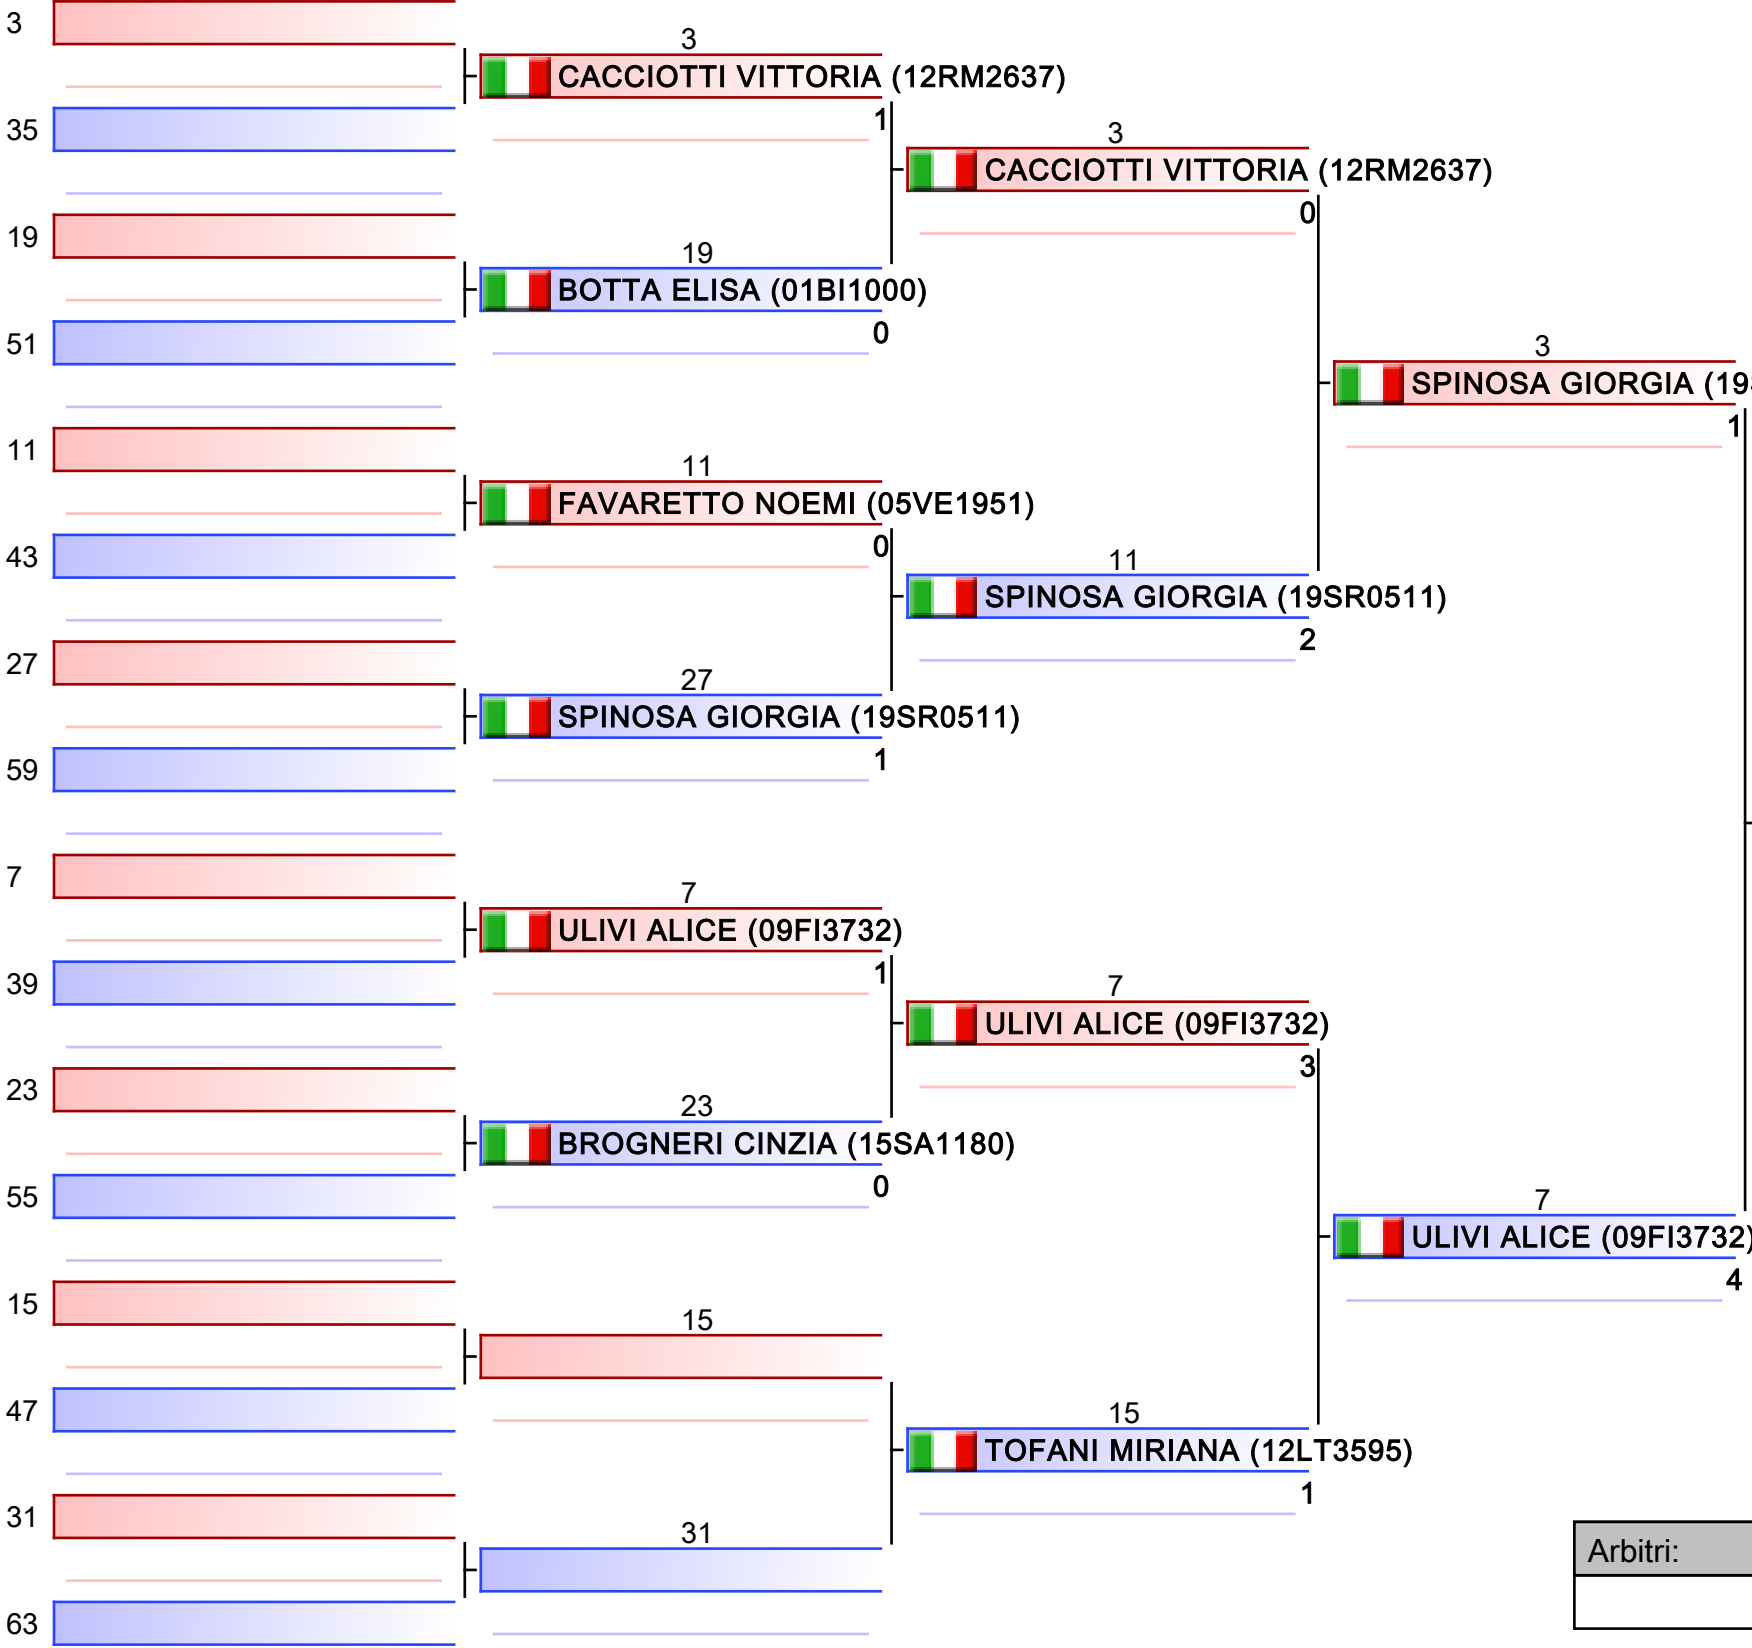

U21 Ku F -55 kg

CAMPIONATI ITALIANI UNDER21, Ostia - Lido, ITA

Tatami 2 19:20
Tabelloni - Pool 2/4

1. BRUNORI VERONICA (12RM1601)
2. PACINO VALENTINA (19EN3710)
3. PAZZAGLIA ANITA (10TR3863)
3. GAGLIOTI FRANCESCA (09AR3403)
5. ULIVI ALICE (09FI3732)
5. TORRI LAURA (03BS0787)
7. MUSSETTI MARTA (01TO3094)
7. EL_ALAMI SABRIN (04BZ1855)

*Testa di serie

Arbitri: