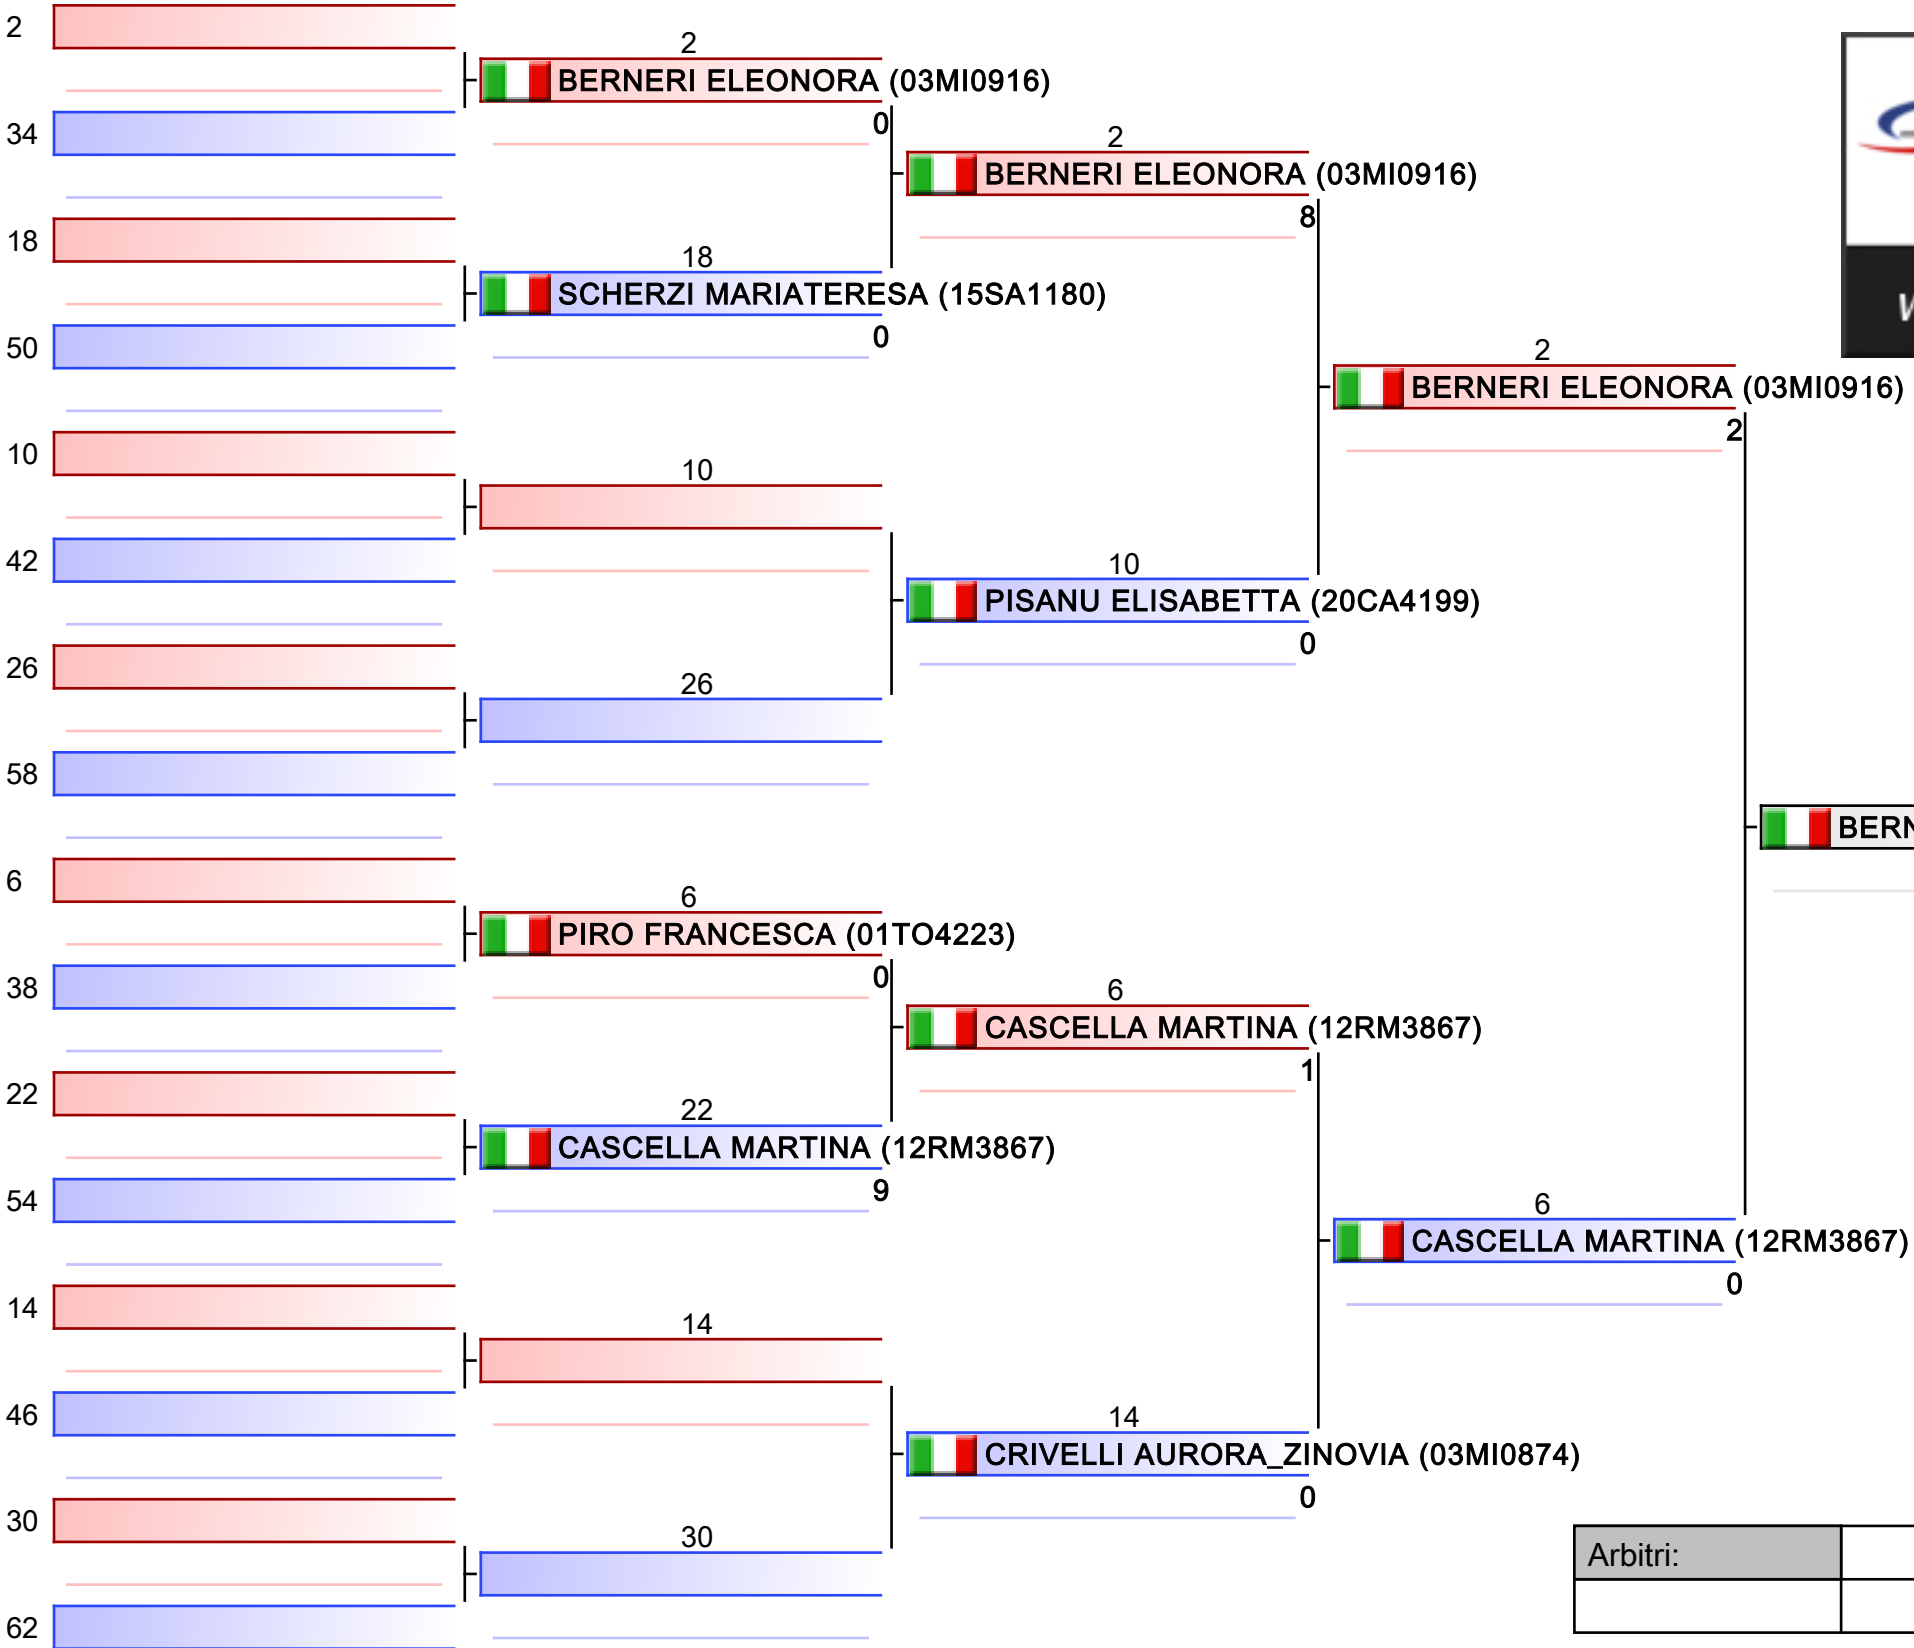

1. BERNERI ELEONORA (03MI0916)
2. ZULLO ANNA (12LT3595)
3. FRACASSI VERONICA (12RM1115)
3. LEIDI MARTINA (03MI0916)
5. CASCELLA MARTINA (12RM3867)
5. CARRERA NICOLE (03MI0916)
7. SCHERZI MARIATERESA (15SA1180)
7. STRIPPOLI LIDIA (16BT2837)

*Testa di serie

Arbitri: