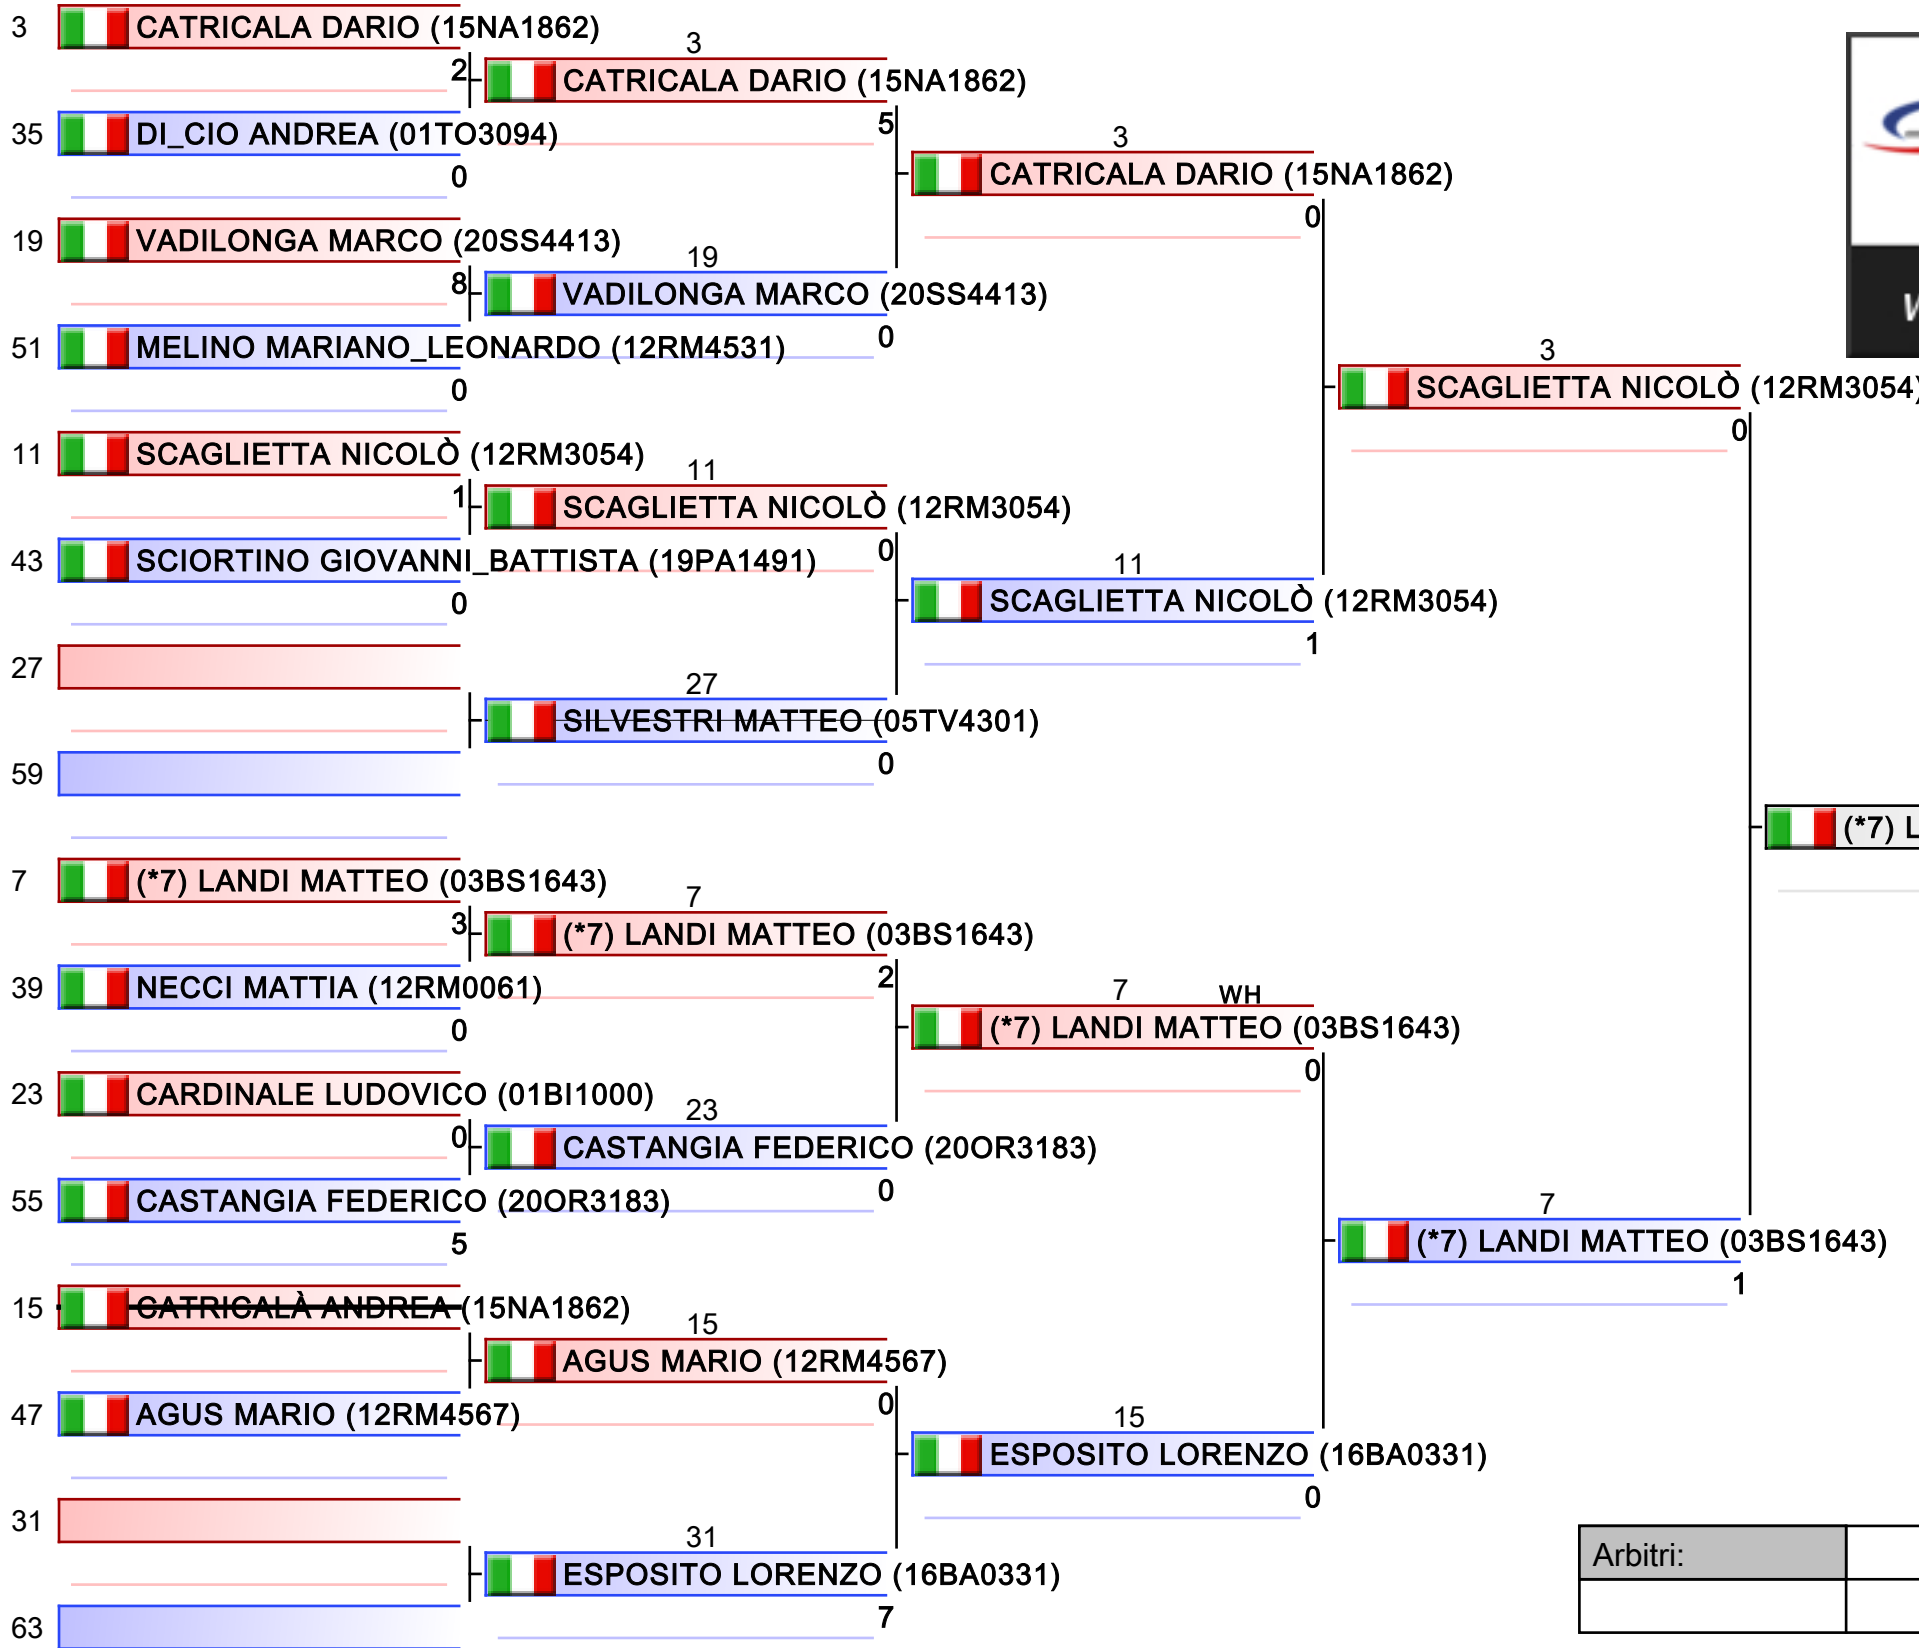

*Testa di serie

Arbitri:			

1. RAMPAZZO SOFIA (05PD1476)
2. GRAZIOSI AURORA (12RM0061)
3. QUERCIA MARIA (18VV3632)
3. DI_COSIMO GIORGIA (13AQ1776)
5. ACOSTA_GOMEZ ANDREA_CAROLINA (15NA18)
5. MASSAGRANDE CHIARA (05VR2494)
7. PIERI EVA (09FI1781)
7. LIMIDO CARLOTTA (08BO0967)

*Testa di serie

Arbitri:			

1. RAMPAZZO SOFIA (05PD1476)
2. GRAZIOSI AURORA (12RM0061)
3. QUERCIA MARIA (18VV3632)
3. DI_COSIMO GIORGIA (13AQ1776)
5. ACOSTA_GOMEZ ANDREA_CAROLINA (15NA18...)
5. MASSAGRANDE CHIARA (05VR2494)
7. PIERI EVA (09FI1781)
7. LIMIDO CARLOTTA (08BO0967)

*Testa di serie

Arbitri:			

1. LUCIANO CARMINE (15NA1862)
2. MAURO ELIA (15NA1862)
3. SERRA EMANUELE (07GE0601)
3. PALAZZO SIMONE (01TO3094)
5. LANDI MATTEO (03BS1643)
5. ANDRETTA DAVIDE (05TV4301)
7. CIMINIELLO MARIO (16FG3288)
7. FRANCA ANDREA (20SS2217)