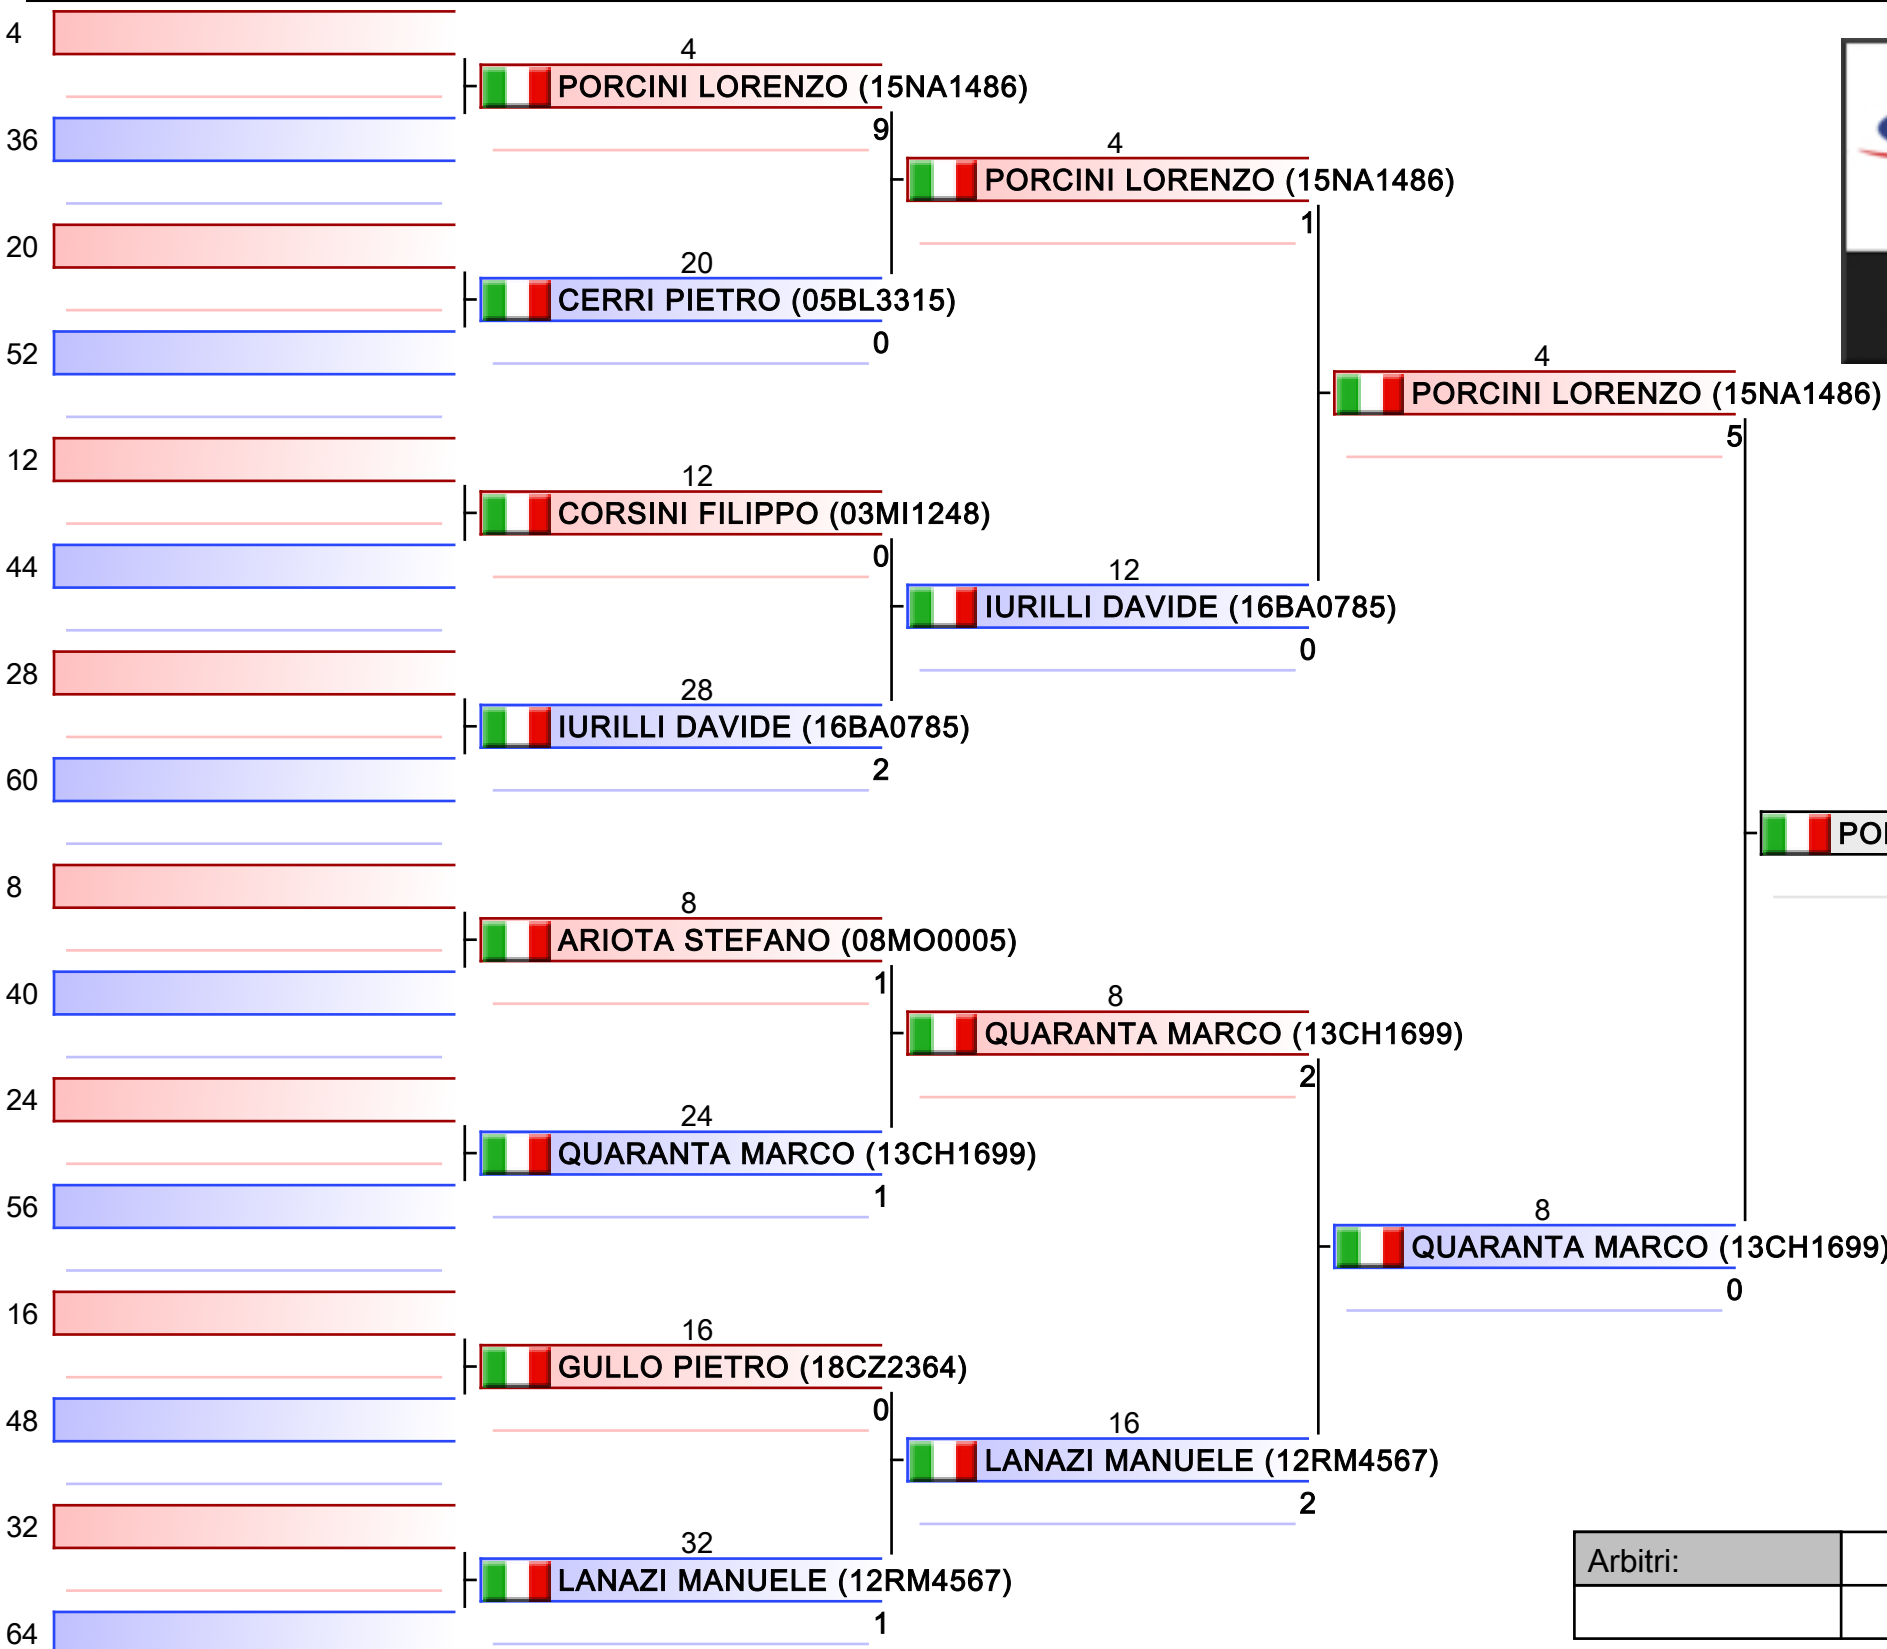

U21 KU M +84

CAMPIONATI ITALIANI UNDER21, Ostia - Lido, ITA

Tatami
4 12:40

Tabelloni - Pool
4/4

1. IADARESTA ANTONIO (15CE2566)
2. PORCINI LORENZO (15NA1486)
3. IURILLI DAVIDE (16BA0785)
3. DI_MAURO FRANCESCO_MATTEO (08BO0967)
5. LATTANZI ANDREA (11MC3304)
5. PERINO MATTEO (05BL3315)
7. QUARANTA MARCO (13CH1699)
7. UMENA VALERIO (12RM4531)

Arbitri: