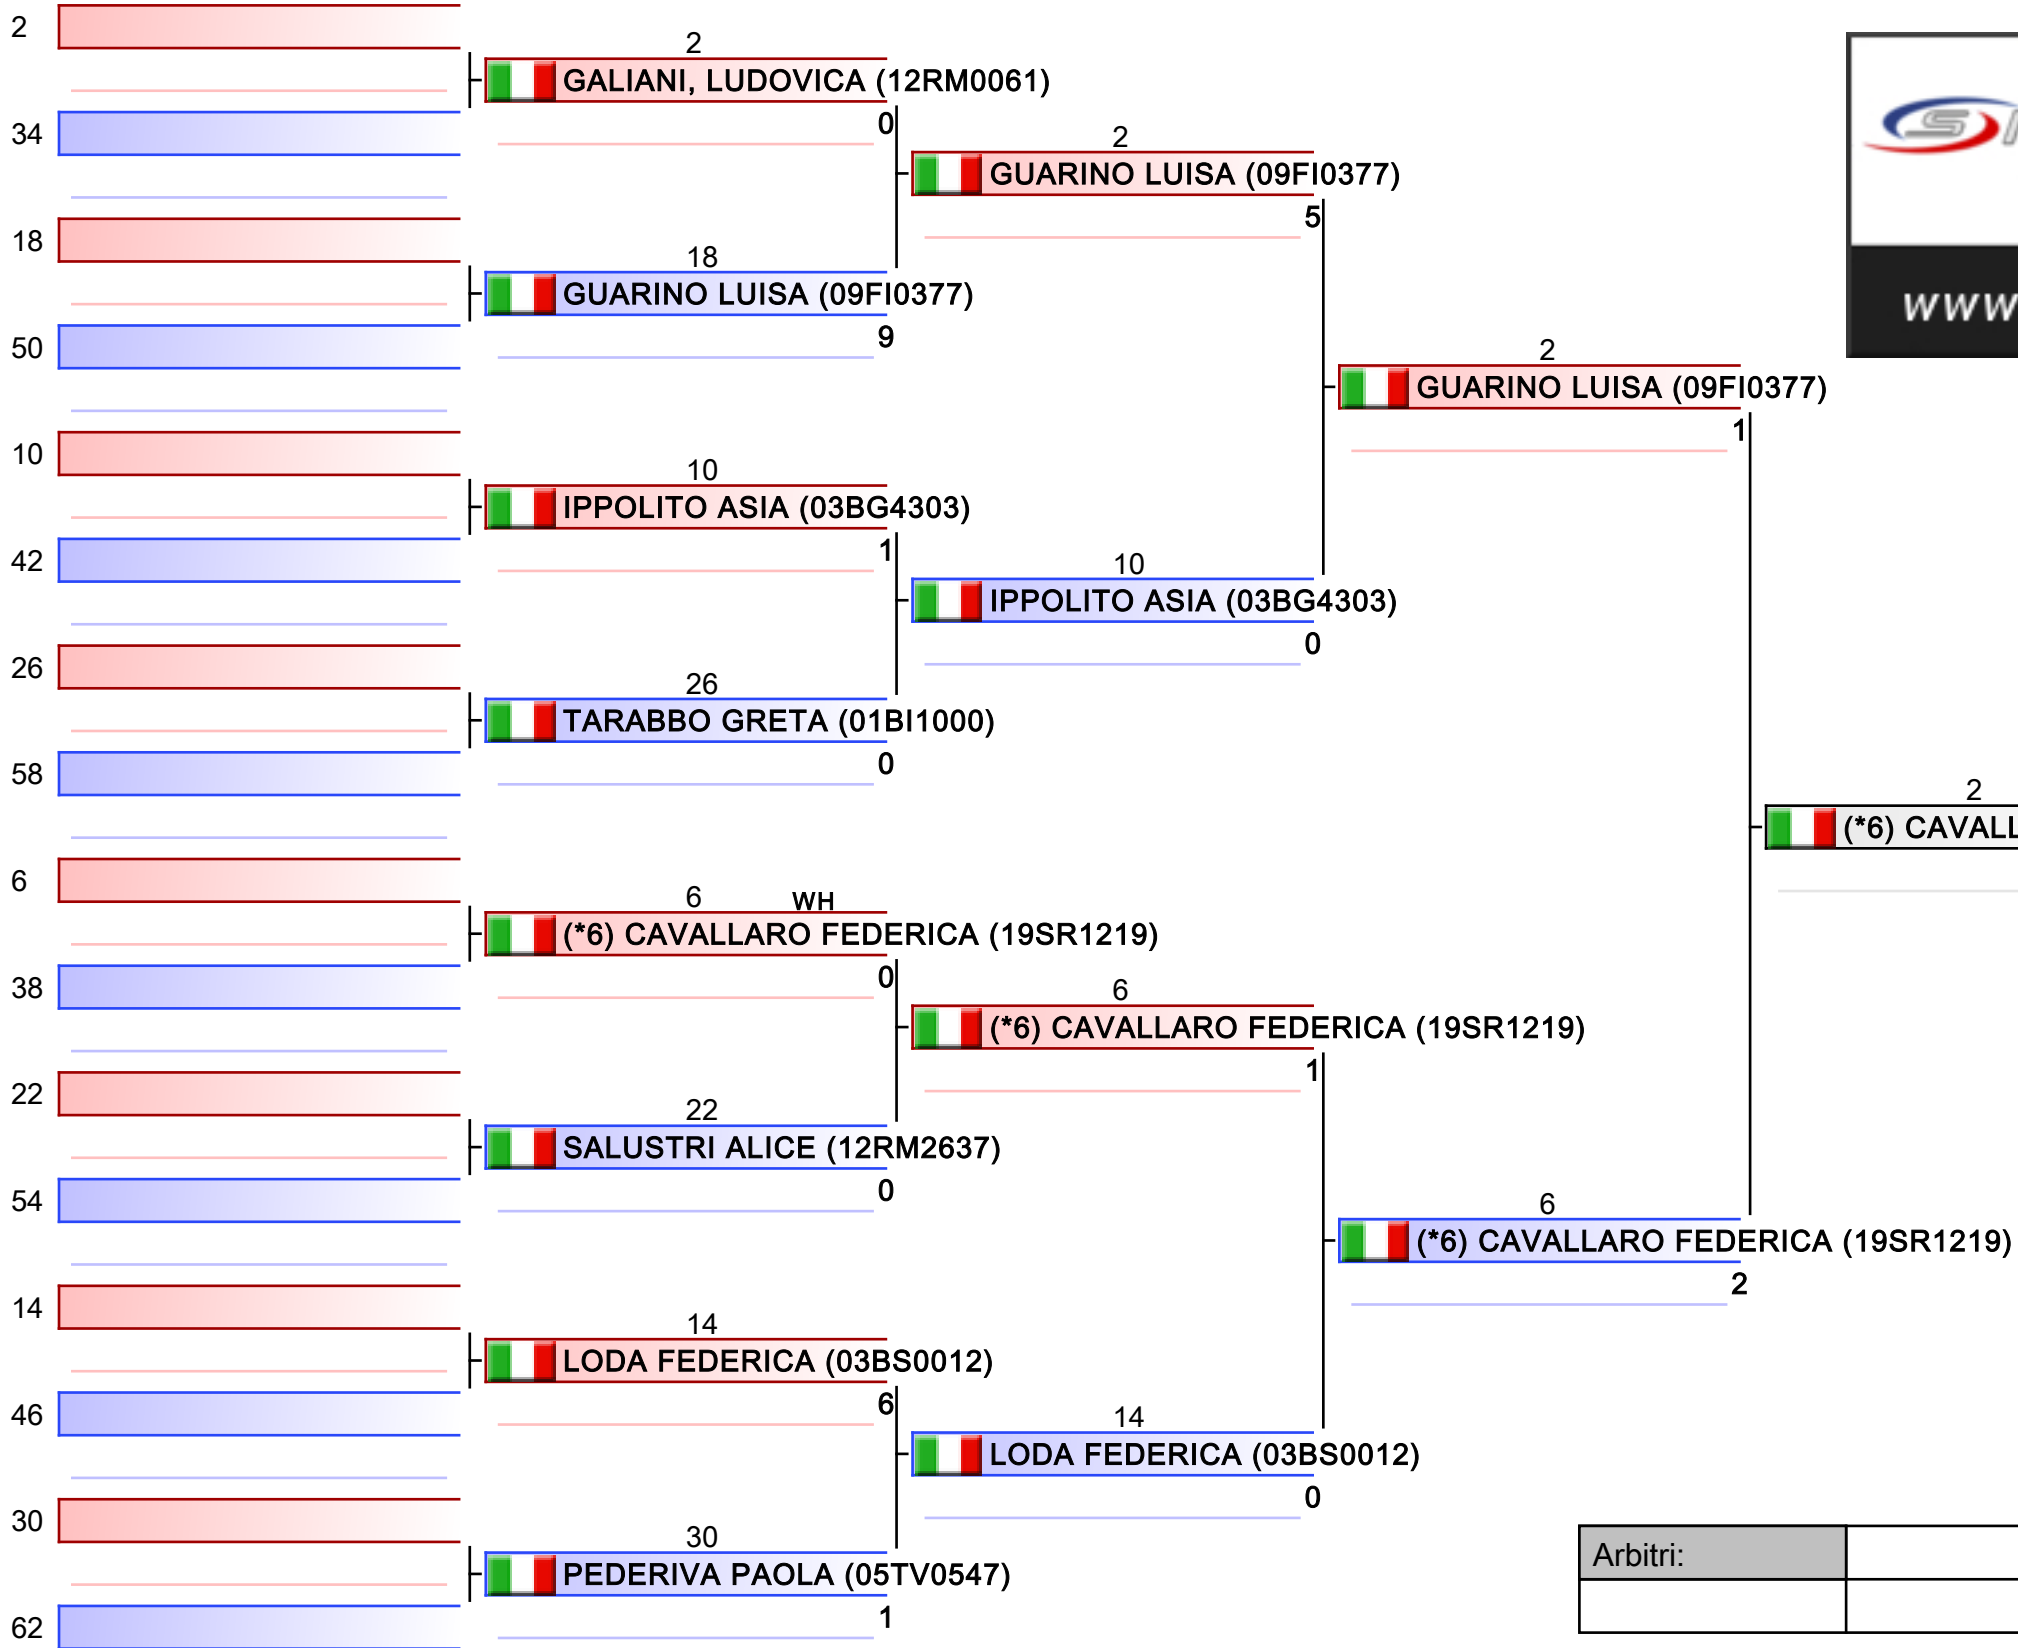

*Testa di serie

Arbitri:			

1. ANGELUCCI GIULIA (03MI0916)
2. FERRARINI SOFIA (03MI2450)
3. CAVALLARO FEDERICA (19SR1219)
3. GIUGA MIRIAM (19SR1219)
5. FILIPEK ANNA_MARIA (12RM3251)
5. MANCINELLI SYRIA (12RM0061)
7. BELLINELLI MELANIA (09LU3194)
7. LO_IACONO ELENA (12RM1115)