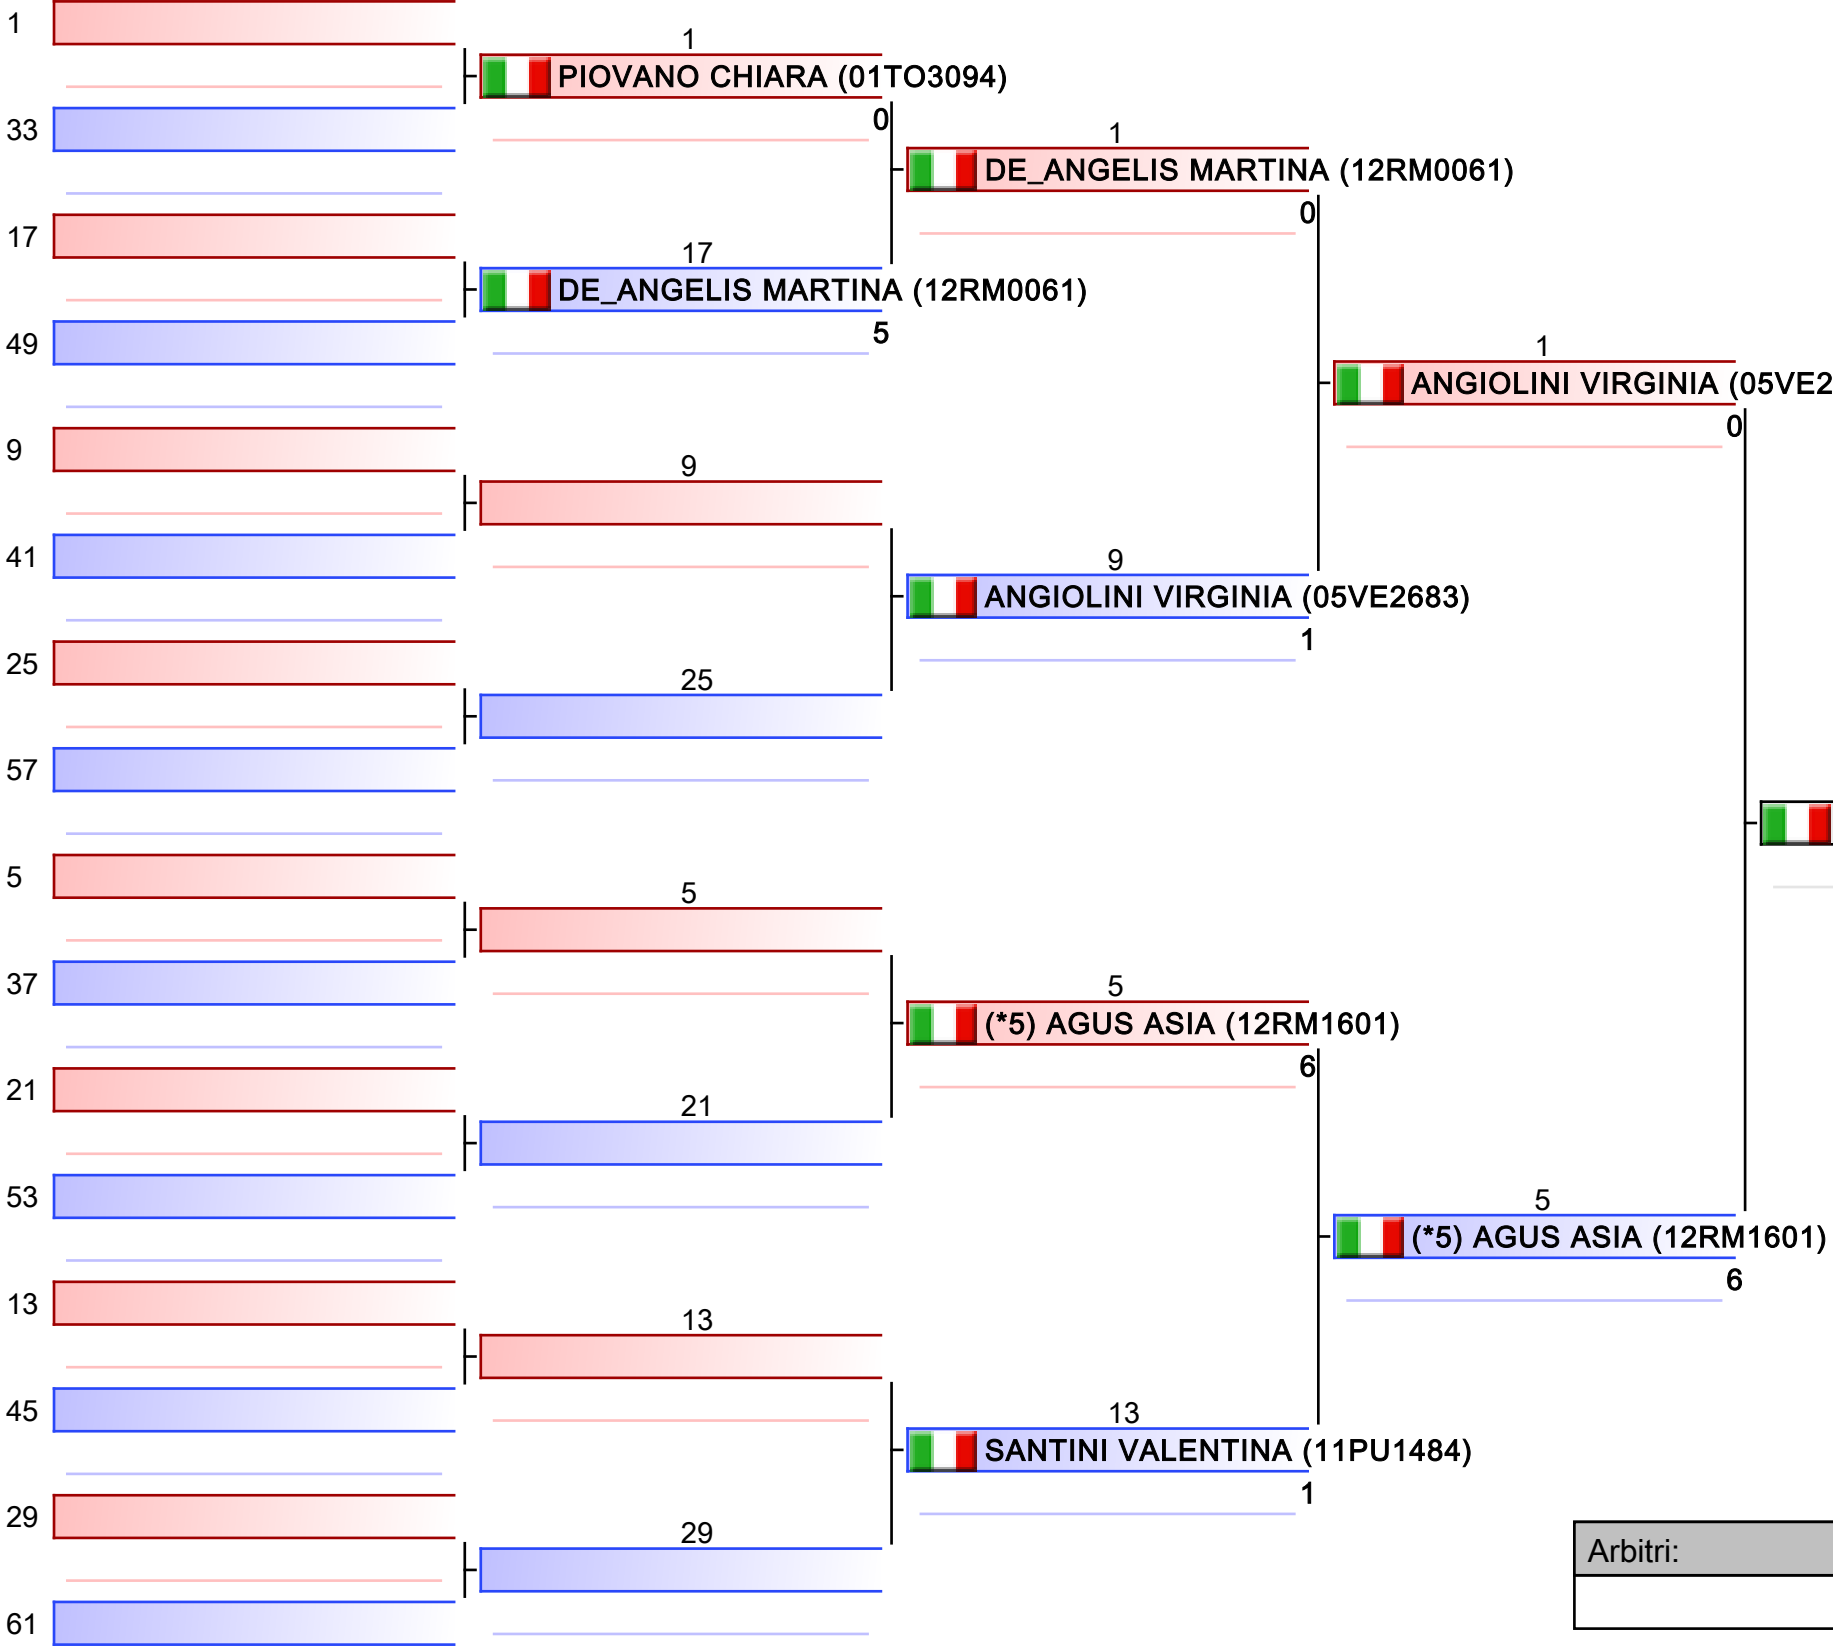

1. NARDI ALESSIA (09FI3732)
2. SCHICCHI FEDERICA (01TO3094)
3. CENTI PAOLA_CRISTINA (06PN4080)
3. AGUS ASIA (12RM1601)
5. BROSSA SARA (05VE1951)
5. MOLGORA LUCREZIA_ANGELICA (03BS1203)
7. GUERINI ANNA (03BS0012)
7. LO_DATO MARTA (19PA1107)

*Testa di serie

Arbitri: