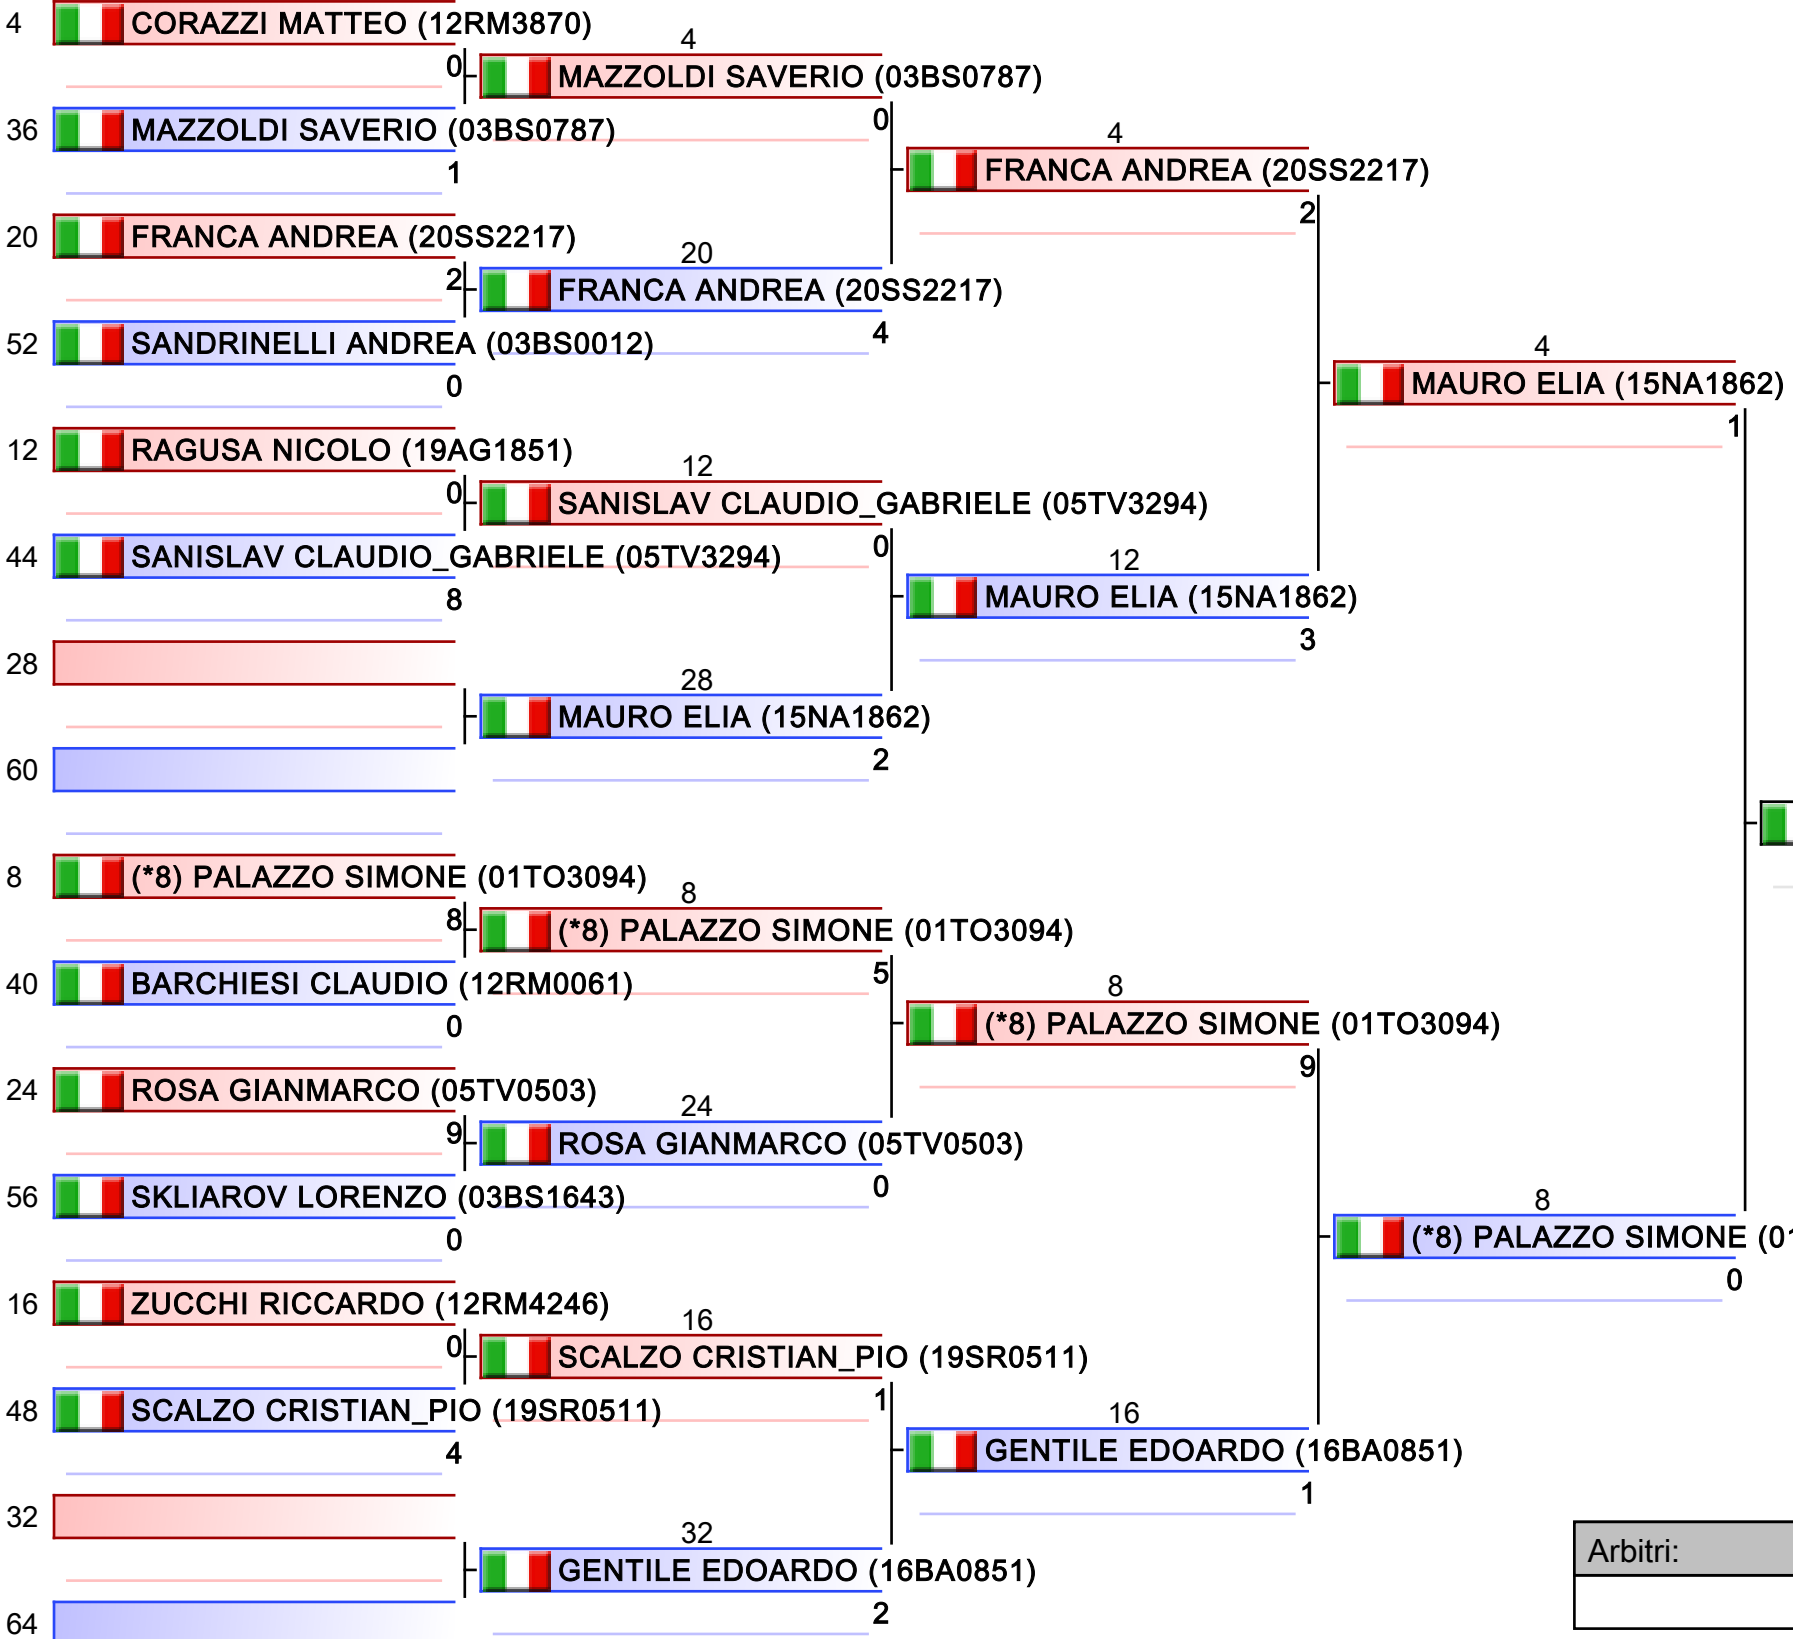

*Testa di serie

Arbitri:			

1. LUCIANO CARMINE (15NA1862)
2. MAURO ELIA (15NA1862)
3. SERRA EMANUELE (07GE0601)
3. PALAZZO SIMONE (01TO3094)
5. LANDI MATTEO (03BS1643)
5. ANDRETTA DAVIDE (05TV4301)
7. CIMINIELLO MARIO (16FG3288)
7. FRANCA ANDREA (20SS2217)

*Testa di serie

Arbitri:			

U21 Ku M -60 kg

CAMPIONATI ITALIANI UNDER21, Ostia - Lido, ITA

Tatami 3 10:30
Tabelloni - Pool 3/4

1. LUCIANO CARMINE (15NA1862)
2. MAURO ELIA (15NA1862)
3. SERRA EMANUELE (07GE0601)
3. PALAZZO SIMONE (01TO3094)
5. LANDI MATTEO (03BS1643)
5. ANDRETТА DAVIDE (05TV4301)
7. CIMINIELLO MARIO (16FG3288)
7. FRANCA ANDREA (20SS2217)

*Testa di serie

Arbitri:			

4 MAURO ELIA (15NA1862)

1. LUCIANO CARMINE (15NA1862)
2. MAURO ELIA (15NA1862)
3. SERRA EMANUELE (07GE0601)
3. PALAZZO SIMONE (01TO3094)
5. LANDI MATTEO (03BS1643)
5. ANDRETTA DAVIDE (05TV4301)
7. CIMINIELLO MARIO (16FG3288)
7. FRANCA ANDREA (20SS2217)

*Testa di serie

Arbitri:			

1. RUGGIERO ROSARIO (12RM0061)
2. PACINO GIANMARCO (19EN3710)
3. MENNILLO LUCA (15NA1486)
3. BRIGIOLA LUIGI (15CE4031)
5. LUCCHESI DENNIS_DAVIDE (03MN3266)
5. QUACECI ALFIO (03MN3266)
7. BORDI JACOPO (12RM2557)
7. GRANATIERO MATTIA (01TO3094)