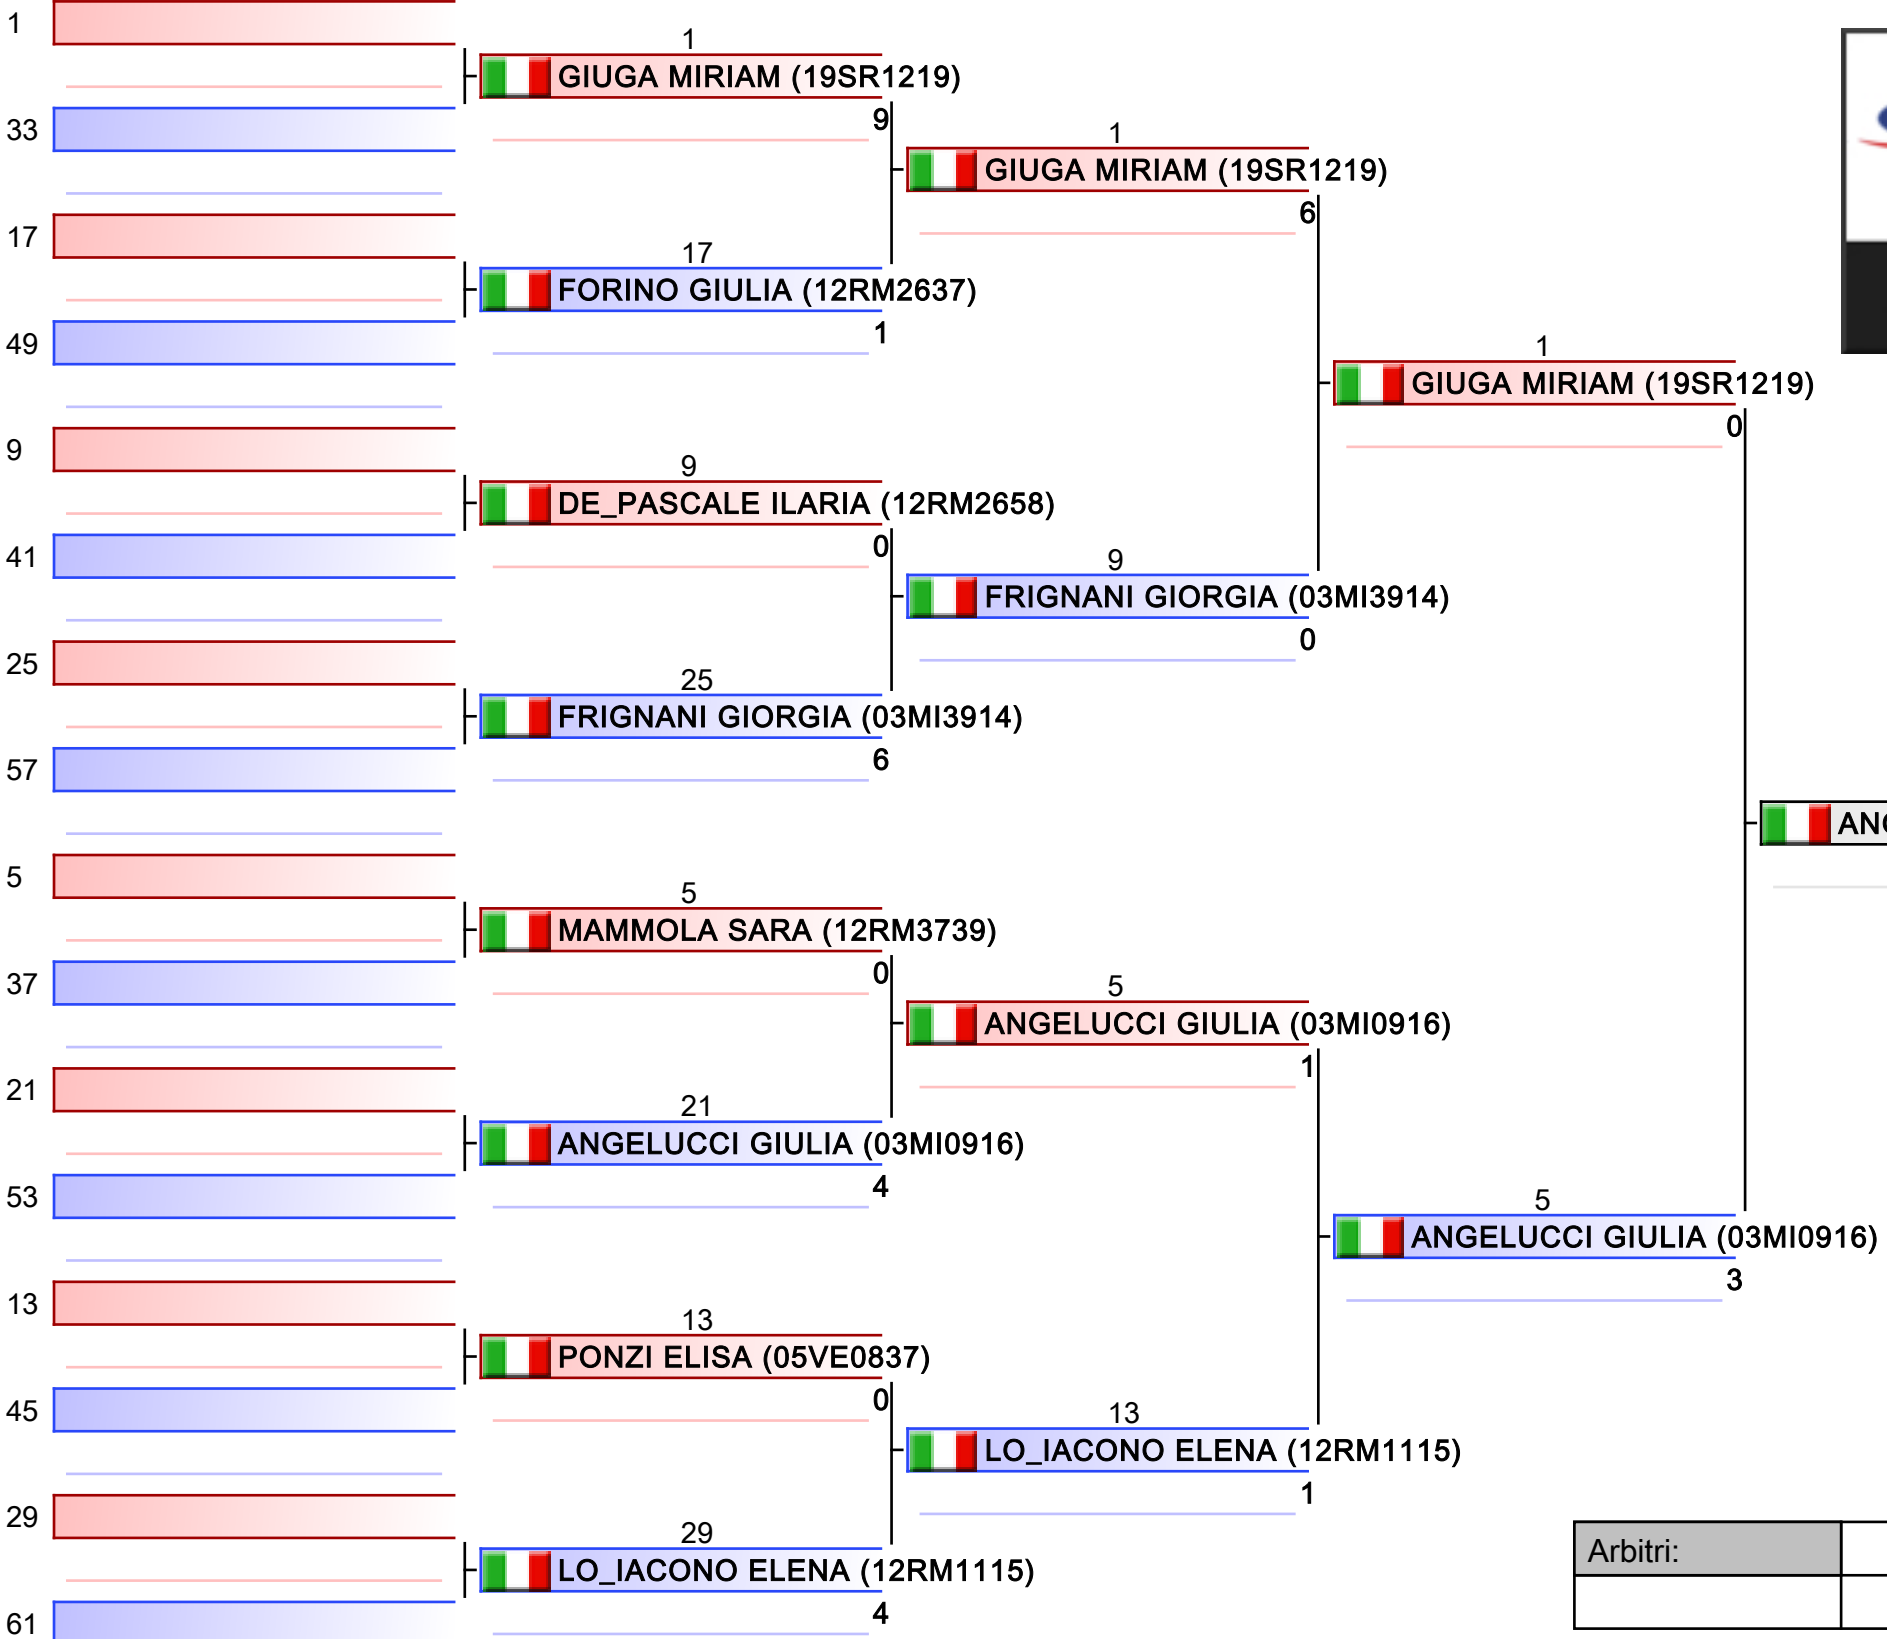

*Testa di serie

Arbitri:			

1. BRUNORI VERONICA (12RM1601)
2. PACINO VALENTINA (19EN3710)
3. PAZZAGLIA ANITA (10TR3863)
3. GAGLIOTI FRANCESCA (09AR3403)
5. ULIVI ALICE (09FI3732)
5. TORRI LAURA (03BS0787)
7. MUSSETTI MARTA (01TO3094)
7. EL_ALAMI SABRIN (04BZ1855)

*Testa di serie

Arbitri:			

1. ANGELUCCI GIULIA (03MI0916)
2. FERRARINI SOFIA (03MI2450)
3. CAVALLARO FEDERICA (19SR1219)
3. GIUGA MIRIAM (19SR1219)
5. FILIPEK ANNA_MARIA (12RM3251)
5. MANCINELLI SYRIA (12RM0061)
7. BELLINELLI MELANIA (09LU3194)
7. LO_IACONO ELENA (12RM1115)