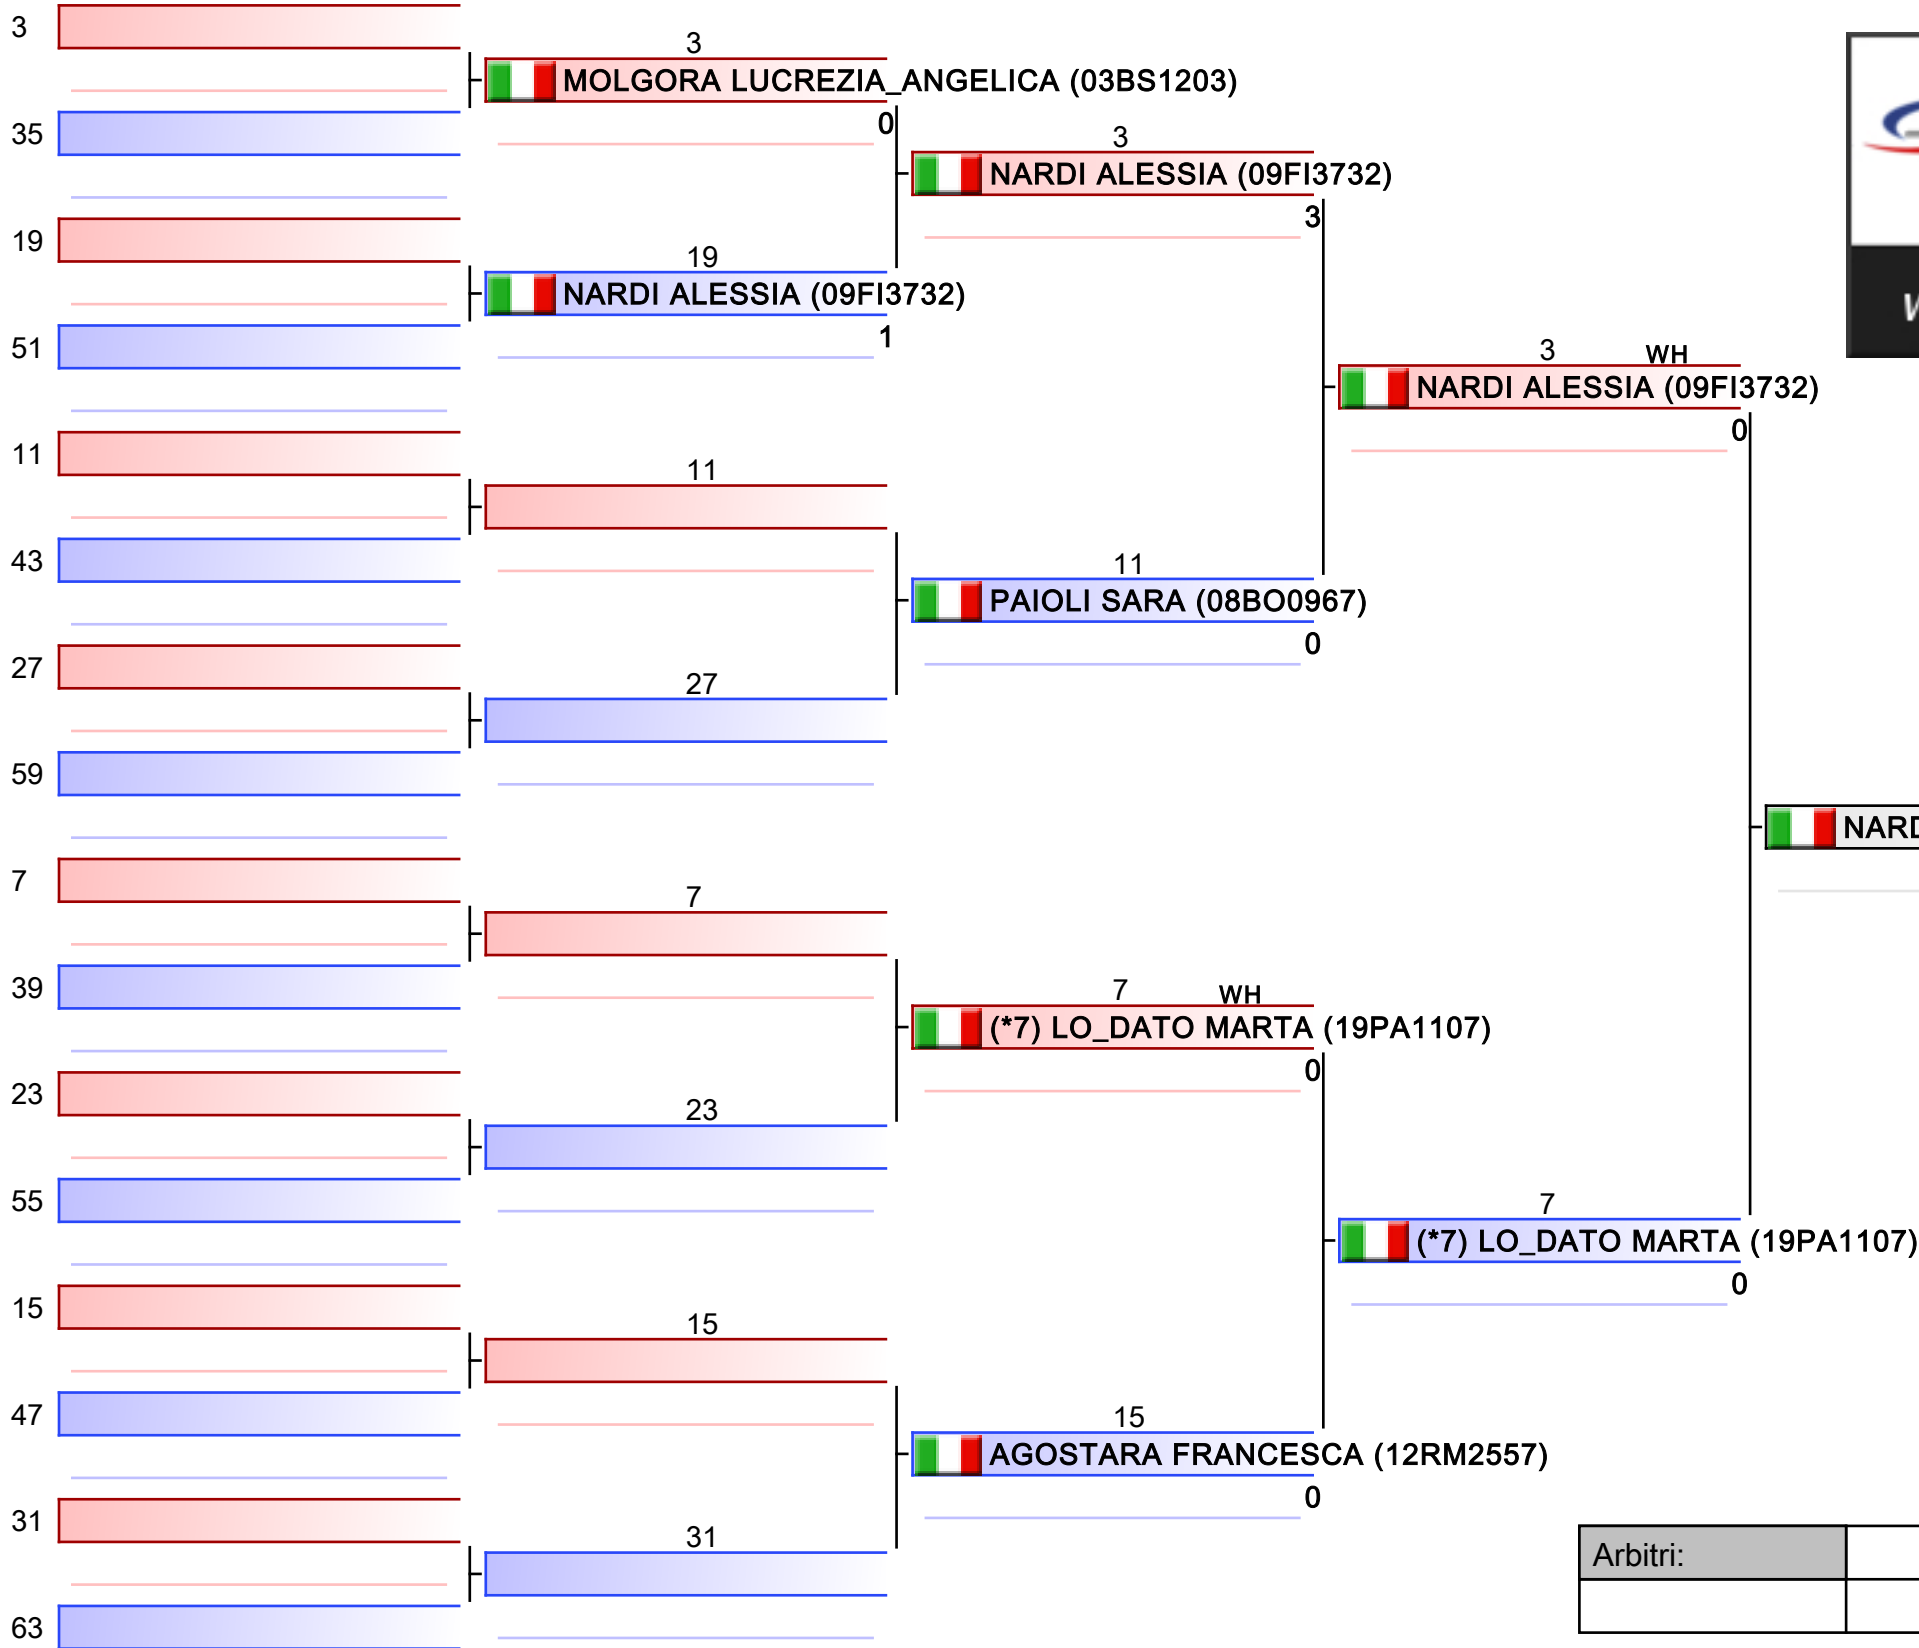

*Testa di serie

Arbitri:			

1. BERNERI ELEONORA (03MI0916)
2. ZULLO ANNA (12LT3595)
3. FRACASSI VERONICA (12RM1115)
3. LEIDI MARTINA (03MI0916)
5. CASCELLA MARTINA (12RM3867)
5. CARRERA NICOLE (03MI0916)
7. SCHERZI MARIATERESA (15SA1180)
7. STRIPPOLI LIDIA (16BT2837)

*Testa di serie

Arbitri:			

1. NARDI ALESSIA (09FI3732)
2. SCHICCHI FEDERICA (01TO3094)
3. CENTI PAOLA_CRISTINA (06PN4080)
3. AGUS ASIA (12RM1601)
5. BROSSA SARA (05VE1951)
5. MOLGORA LUCREZIA_ANGELICA (03BS1203)
7. GUERINI ANNA (03BS0012)
7. LO_DATO MARTA (19PA1107)