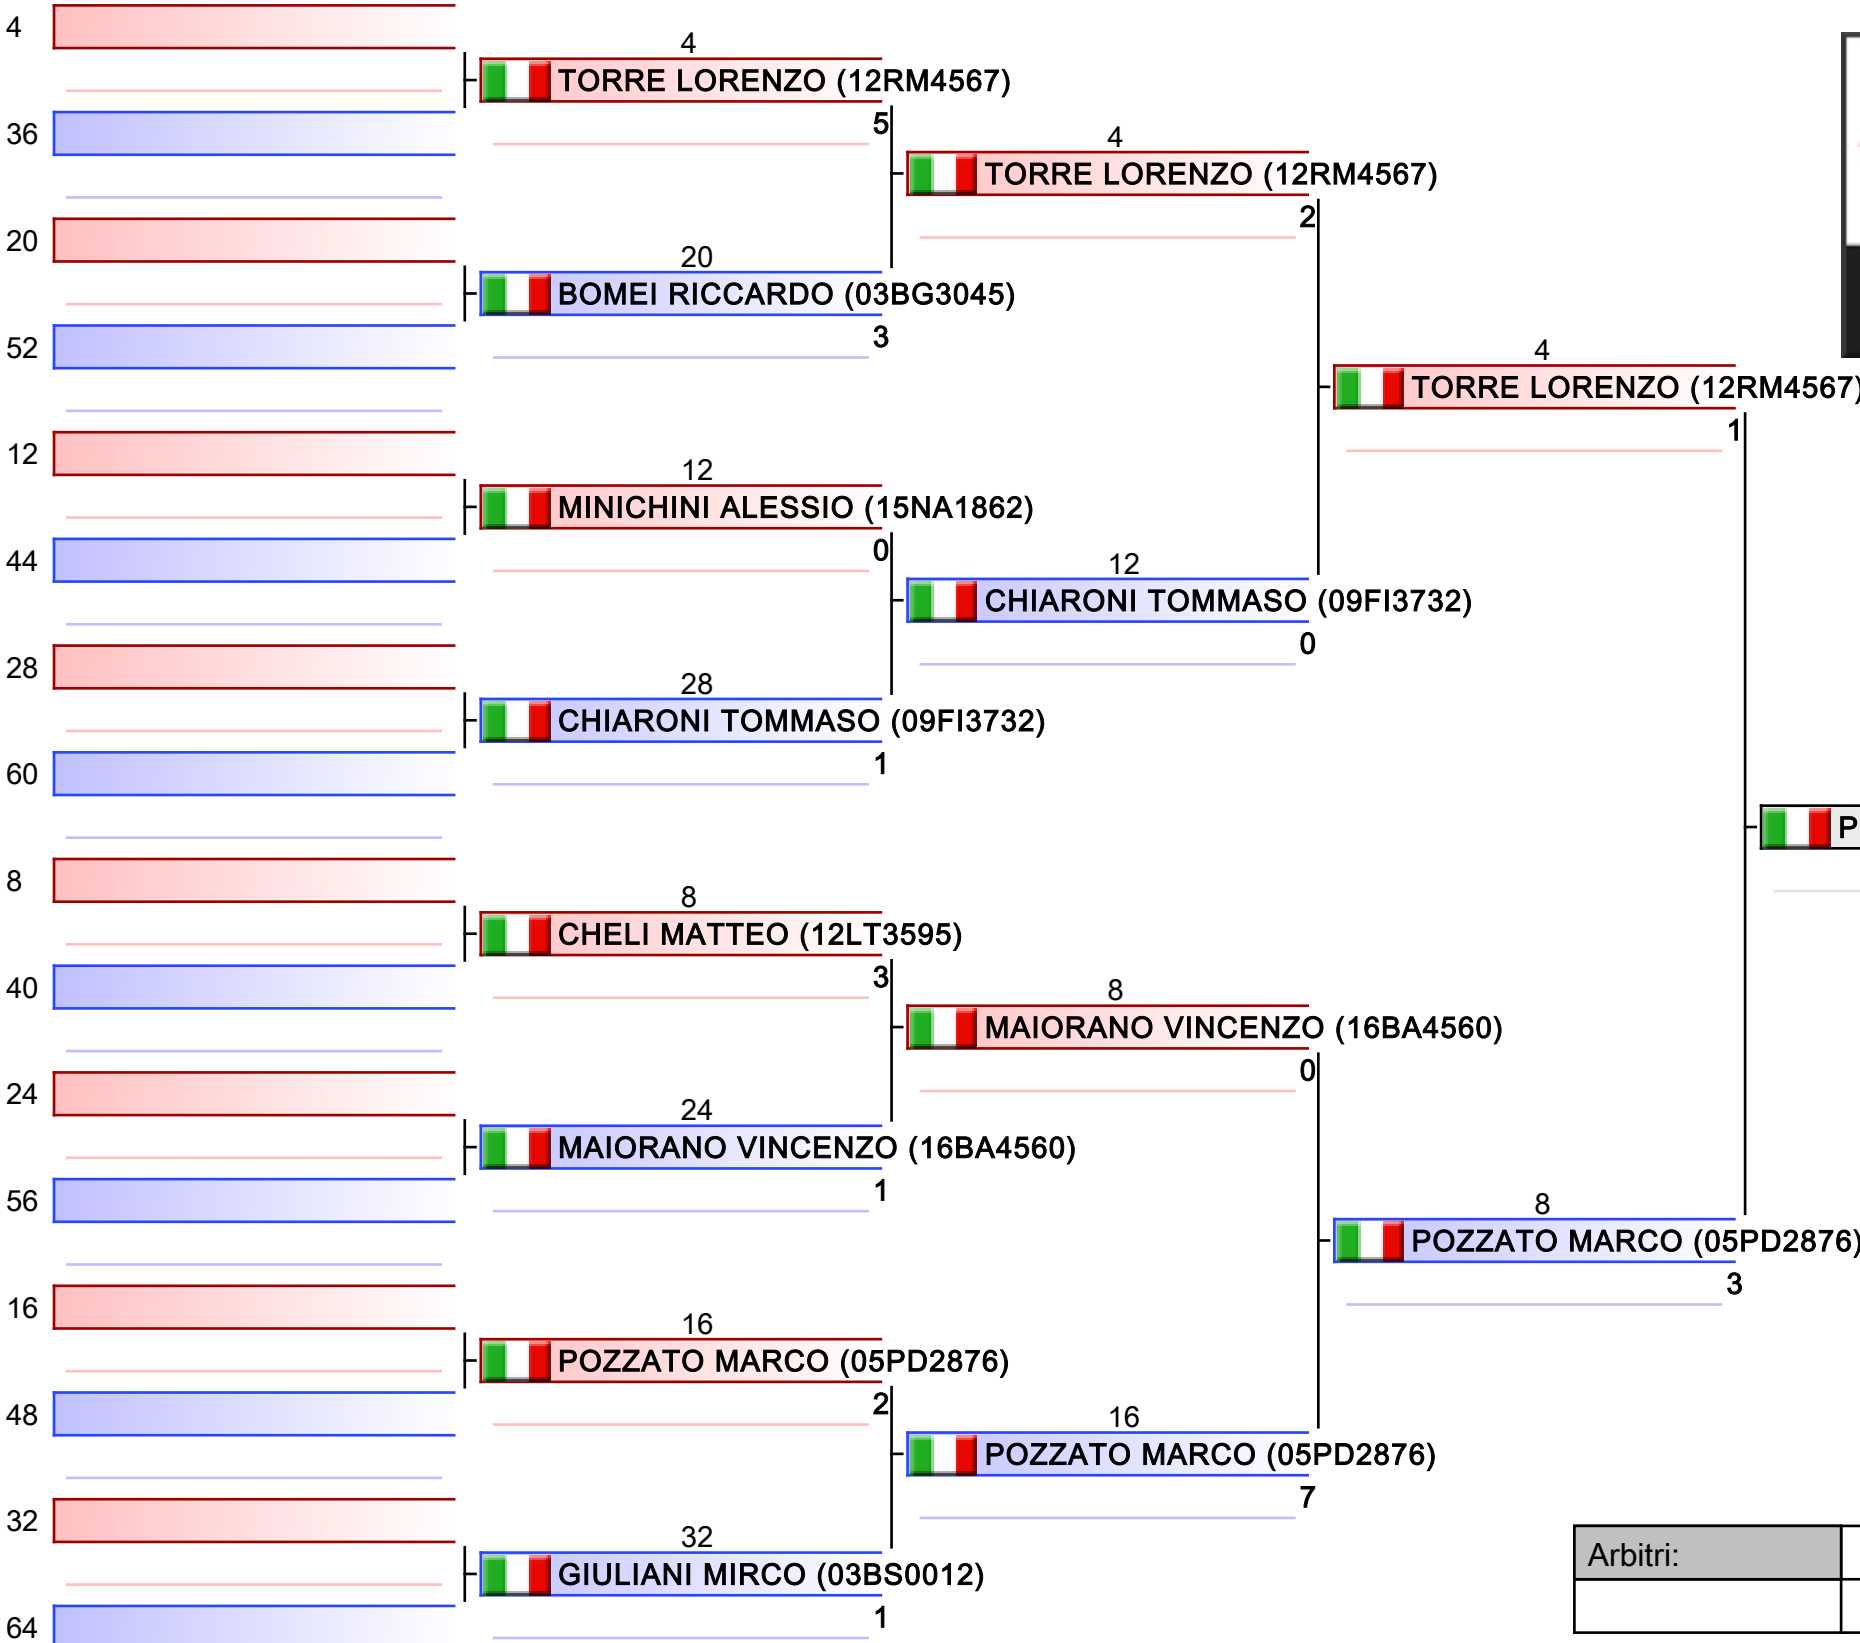

1. FIORE MATTEO (15CE4031)
2. LORENZINI ENZO (08BO0967)
3. POZZATO MARCO (05PD2876)
3. AVANZINI MATTEO (03MI2541)
5. DIGLIO LUCA (12RM0061)
5. BONTEMPI GIACOMO (03BS0012)
7. PARISI LORENZO (12RM3251)
7. MATARAZZO GIANMARCO (15AV0209)

Arbitri: