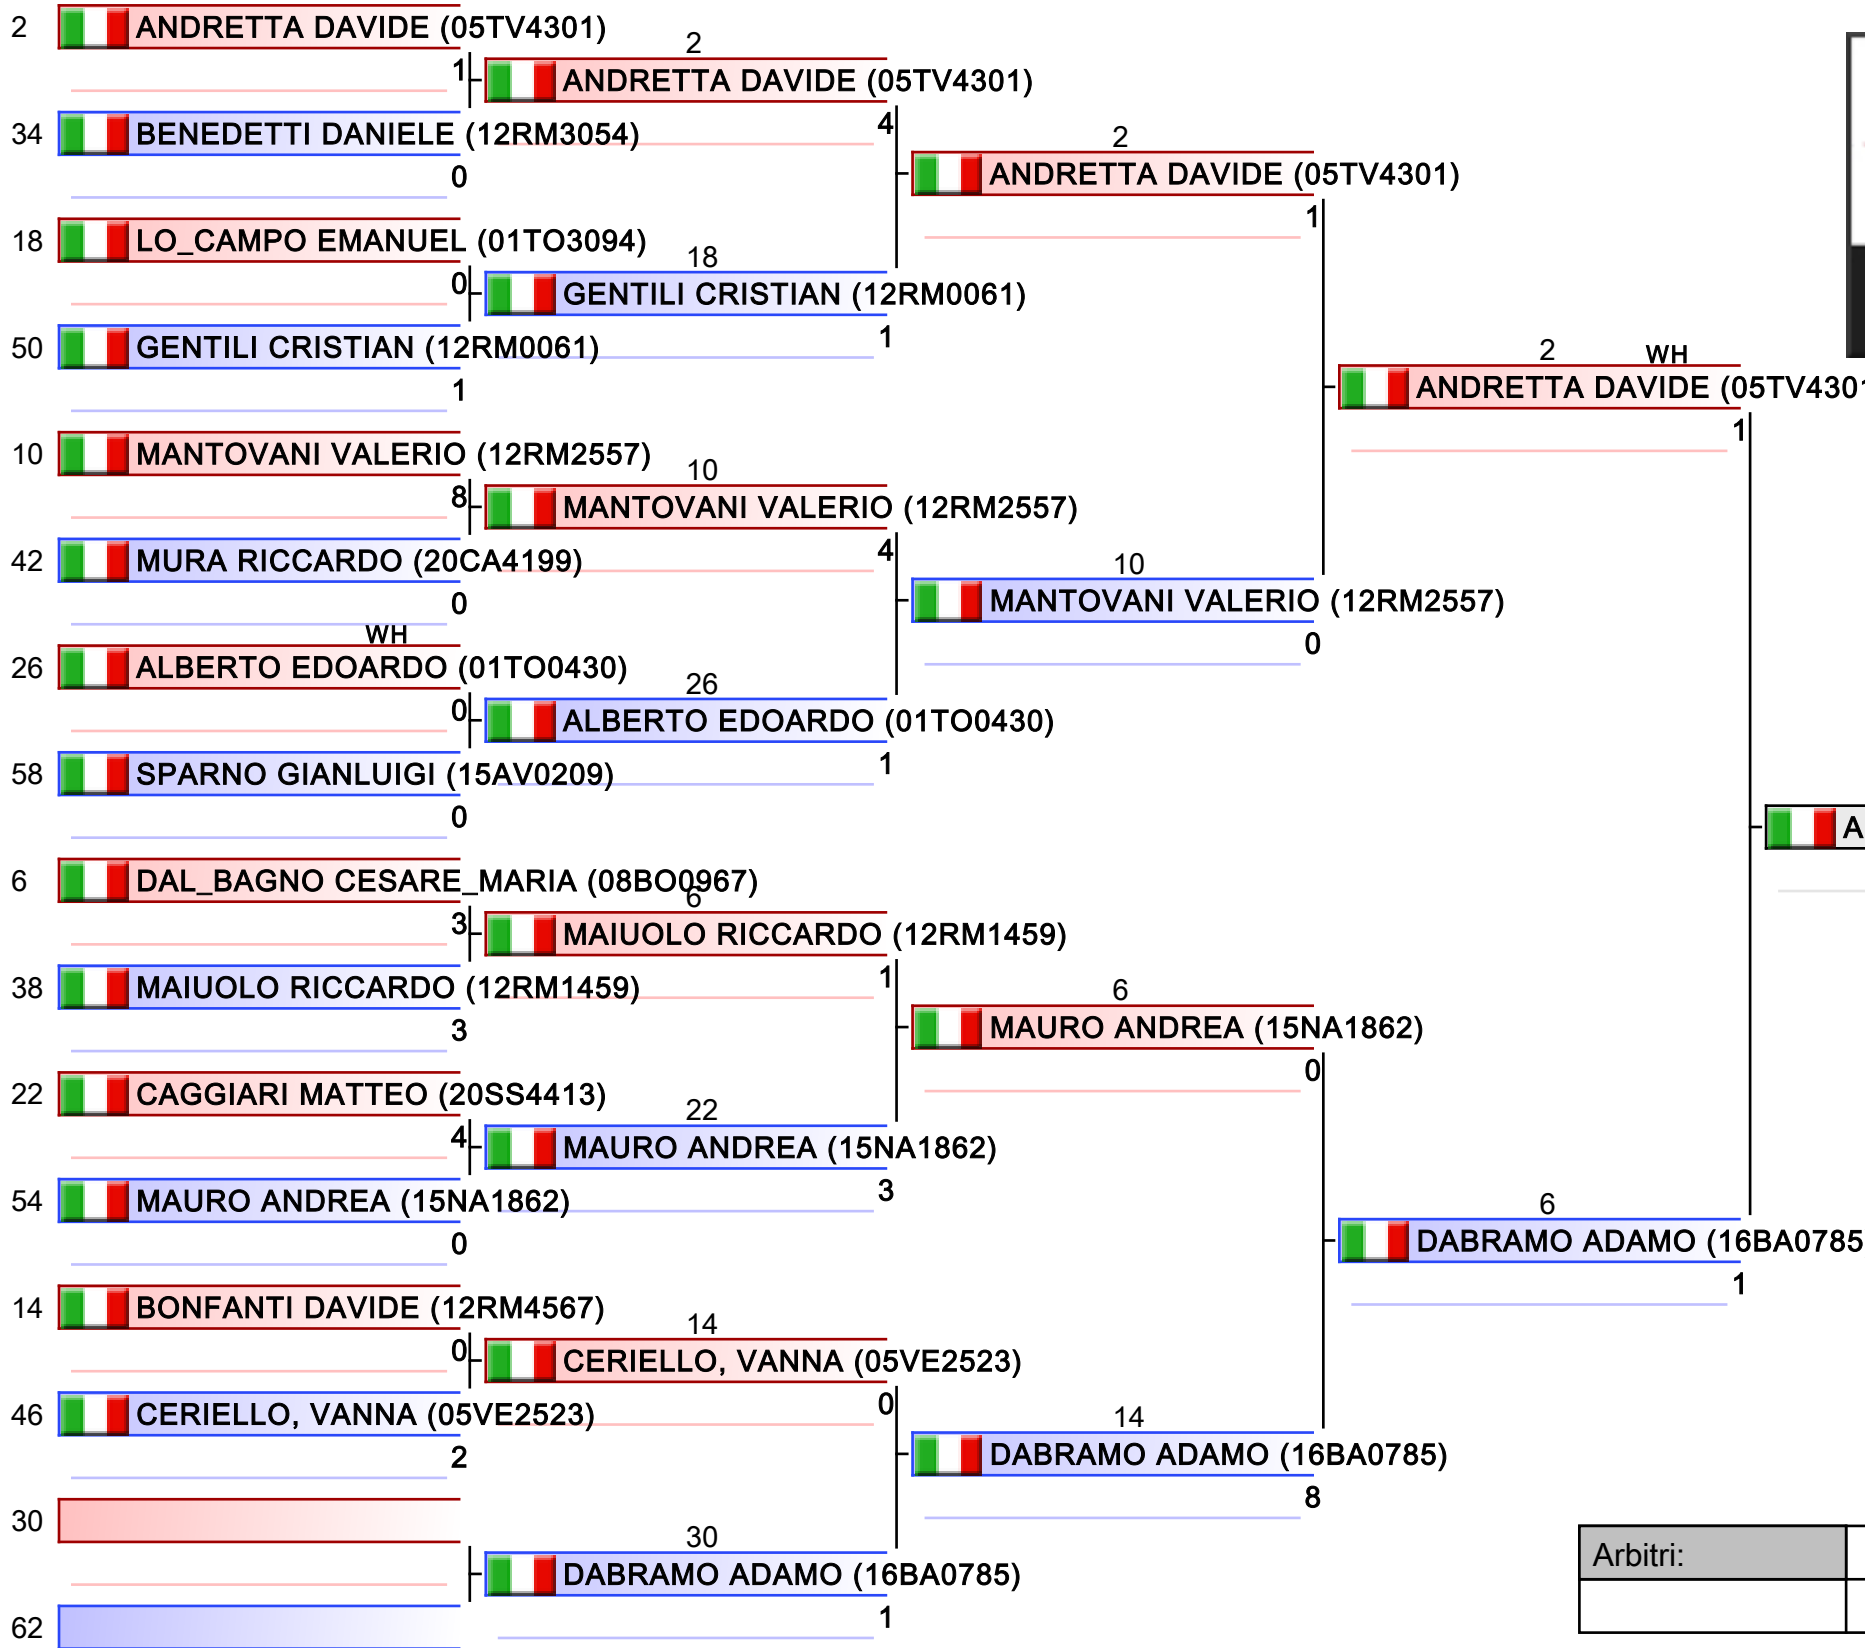

*Testa di serie

Arbitri:			

1. RAMPAZZO SOFIA (05PD1476)
2. GRAZIOSI AURORA (12RM0061)
3. QUERCIA MARIA (18VV3632)
3. DI_COSIMO GIORGIA (13AQ1776)
5. ACOSTA_GOMEZ ANDREA_CAROLINA (15NA18...)
5. MASSAGRANDE CHIARA (05VR2494)
7. PIERI EVA (09FI1781)
7. LIMIDO CARLOTTA (08BO0967)

*Testa di serie

Arbitri:			

1. LUCIANO CARMINE (15NA1862)
2. MAURO ELIA (15NA1862)
3. SERRA EMANUELE (07GE0601)
3. PALAZZO SIMONE (01TO3094)
5. LANDI MATTEO (03BS1643)
5. ANDRETTA DAVIDE (05TV4301)
7. CIMINIELLO MARIO (16FG3288)
7. FRANCA ANDREA (20SS2217)

*Testa di serie

Arbitri:			

U21 Ku M -60 kg

CAMPIONATI ITALIANI UNDER21, Ostia - Lido, ITA

Tatami 3 10:30
Tabelloni - Pool 3/4

1. LUCIANO CARMINE (15NA1862)
2. MAURO ELIA (15NA1862)
3. SERRA EMANUELE (07GE0601)
3. PALAZZO SIMONE (01TO3094)
5. LANDI MATTEO (03BS1643)
5. ANDRETТА DAVIDE (05TV4301)
7. CIMINIELLO MARIO (16FG3288)
7. FRANCA ANDREA (20SS2217)

*Testa di serie

Arbitri:			

4 MAURO ELIA (15NA1862)

1. LUCIANO CARMINE (15NA1862)
2. MAURO ELIA (15NA1862)
3. SERRA EMANUELE (07GE0601)
3. PALAZZO SIMONE (01TO3094)
5. LANDI MATTEO (03BS1643)
5. ANDRETTA DAVIDE (05TV4301)
7. CIMINIELLO MARIO (16FG3288)
7. FRANCA ANDREA (20SS2217)