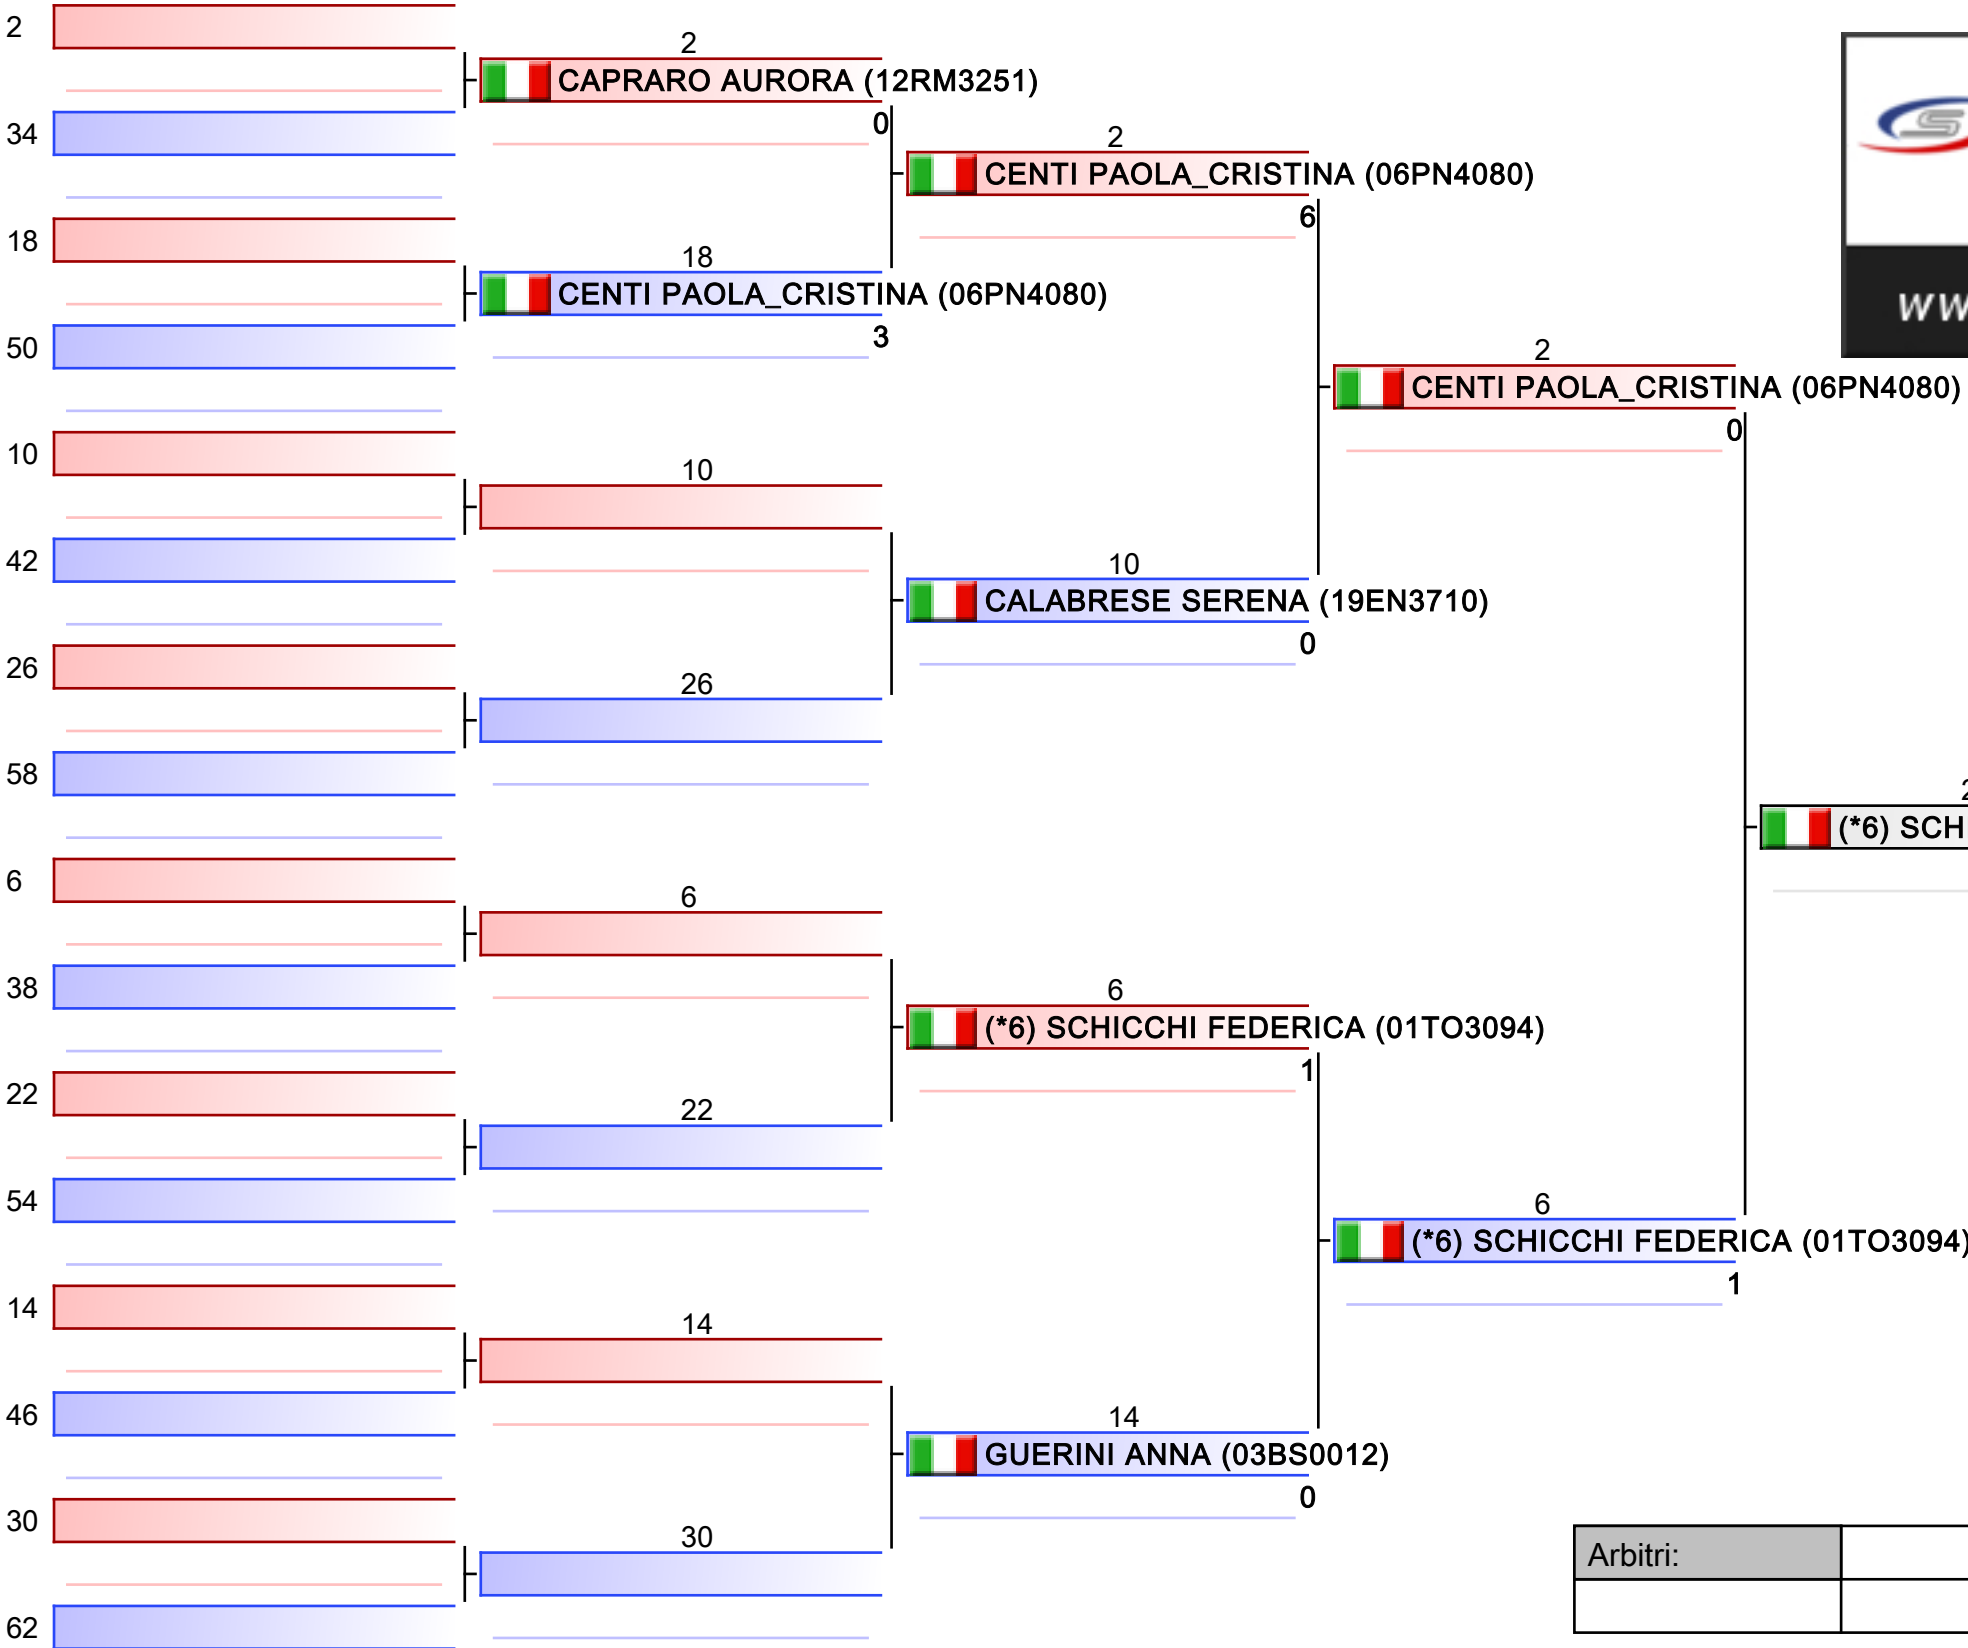

1. NARDI ALESSIA (09FI3732)
2. SCHICCHI FEDERICA (01TO3094)
3. CENTI PAOLA_CRISTINA (06PN4080)
3. AGUS ASIA (12RM1601)
5. BROSSA SARA (05VE1951)
5. MOLGORA LUCREZIA_ANGELICA (03BS1203)
7. GUERINI ANNA (03BS0012)
7. LO_DATO MARTA (19PA1107)

*Testa di serie

Arbitri: