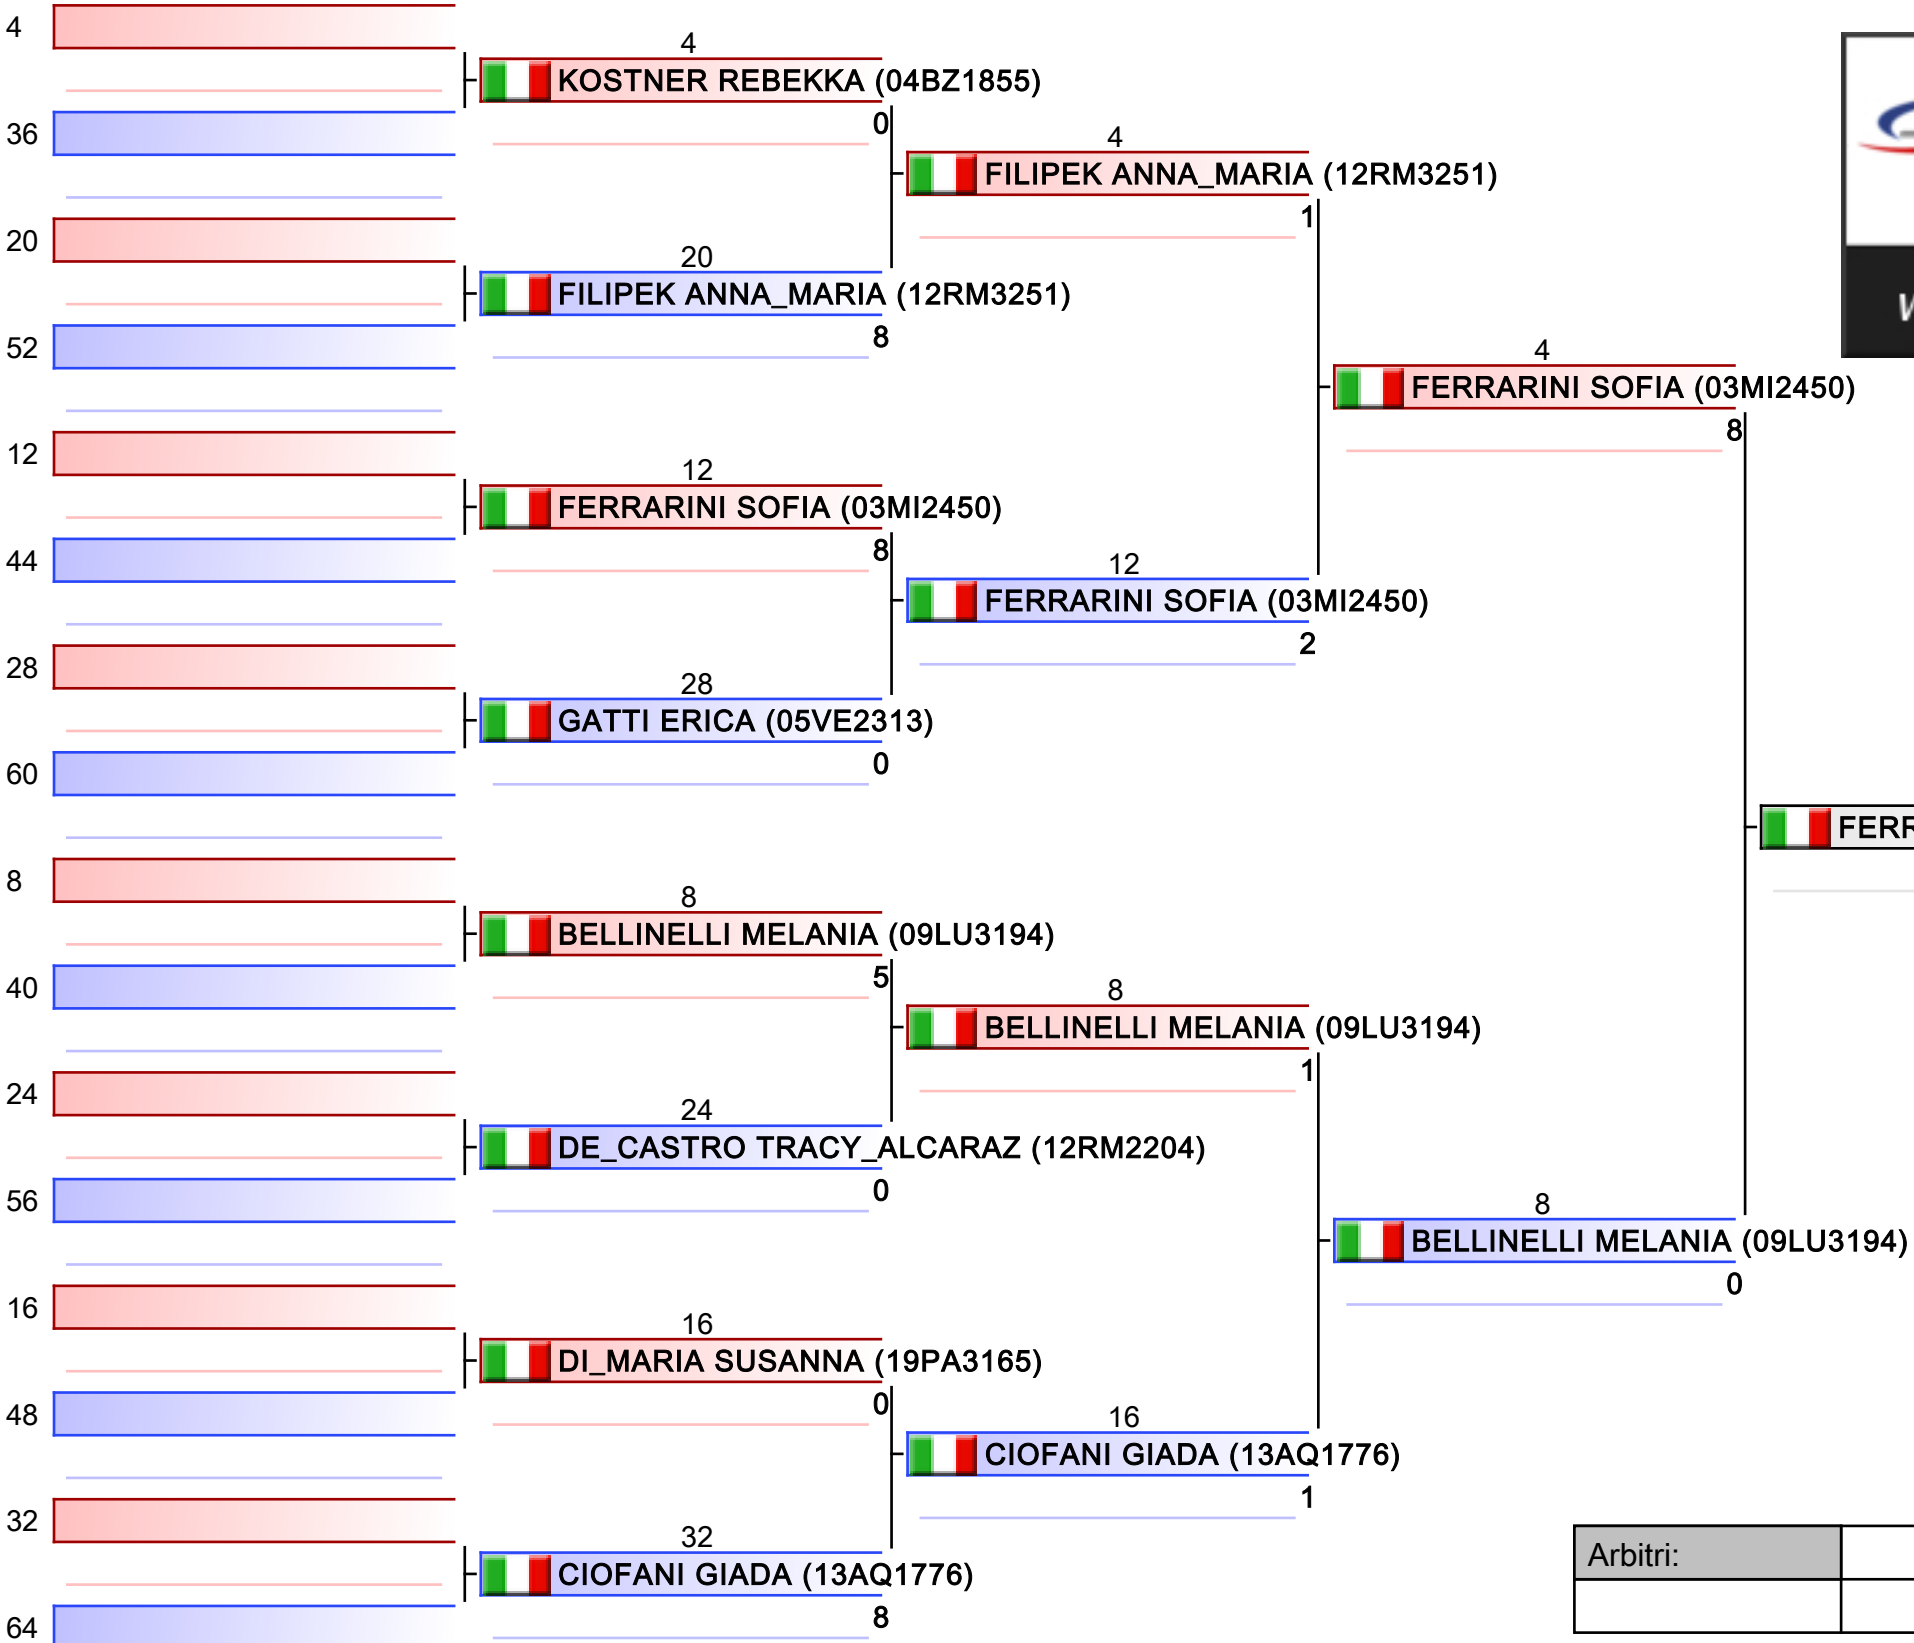

*Testa di serie

Arbitri:			

1. ANGELUCCI GIULIA (03MI0916)
2. FERRARINI SOFIA (03MI2450)
3. CAVALLARO FEDERICA (19SR1219)
3. GIUGA MIRIAM (19SR1219)
5. FILIPEK ANNA_MARIA (12RM3251)
5. MANCINELLI SYRIA (12RM0061)
7. BELLINELLI MELANIA (09LU3194)
7. LO_IACONO ELENA (12RM1115)