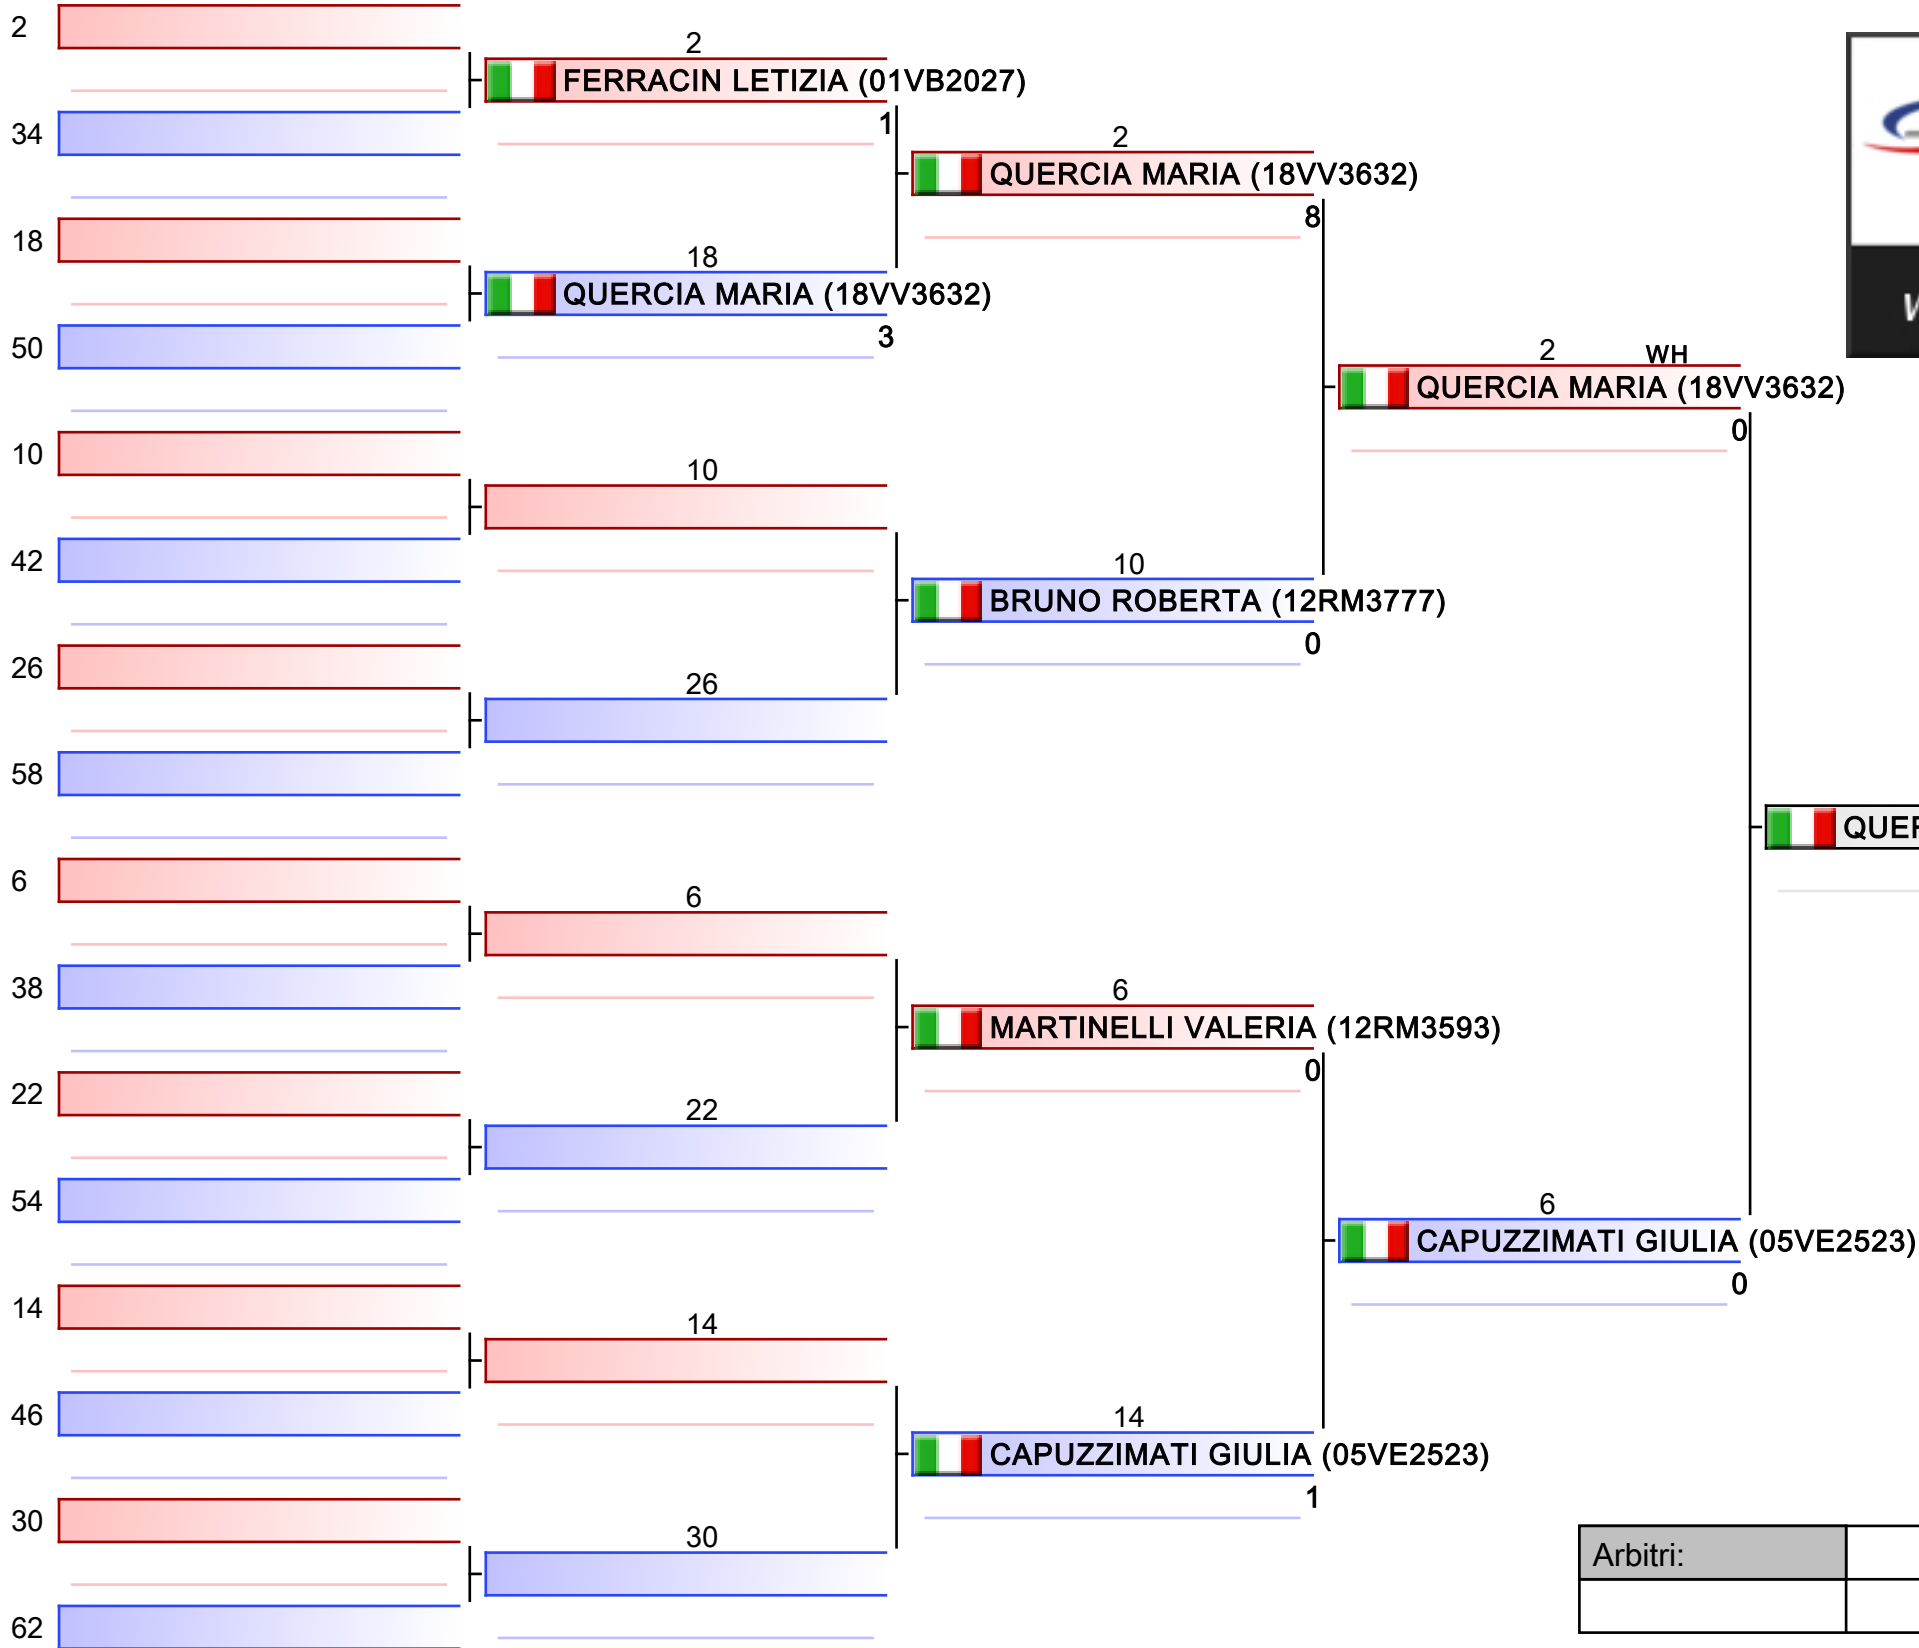

*Testa di serie

Arbitri:			

1. ANGELUCCI GIULIA (03MI0916)
2. FERRARINI SOFIA (03MI2450)
3. CAVALLARO FEDERICA (19SR1219)
3. GIUGA MIRIAM (19SR1219)
5. FILIPEK ANNA_MARIA (12RM3251)
5. MANCINELLI SYRIA (12RM0061)
7. BELLINELLI MELANIA (09LU3194)
7. LO_IACONO ELENA (12RM1115)

*Testa di serie

Arbitri:			

1. RAMPAZZO SOFIA (05PD1476)
2. GRAZIOSI AURORA (12RM0061)
3. QUERCIA MARIA (18VV3632)
3. DI_COSIMO GIORGIA (13AQ1776)
5. ACOSTA_GOMEZ ANDREA_CAROLINA (15NA18)
5. MASSAGRANDE CHIARA (05VR2494)
7. PIERI EVA (09FI1781)
7. LIMIDO CARLOTTA (08BO0967)

*Testa di serie

Arbitri:			

1. RAMPAZZO SOFIA (05PD1476)
2. GRAZIOSI AURORA (12RM0061)
3. QUERCIA MARIA (18VV3632)
3. DI_COSIMO GIORGIA (13AQ1776)
5. ACOSTA_GOMEZ ANDREA_CAROLINA (15NA18...)
5. MASSAGRANDE CHIARA (05VR2494)
7. PIERI EVA (09FI1781)
7. LIMIDO CARLOTTA (08BO0967)

*Testa di serie

Arbitri:			

1. LUCIANO CARMINE (15NA1862)
2. MAURO ELIA (15NA1862)
3. SERRA EMANUELE (07GE0601)
3. PALAZZO SIMONE (01TO3094)
5. LANDI MATTEO (03BS1643)
5. ANDRETTA DAVIDE (05TV4301)
7. CIMINIELLO MARIO (16FG3288)
7. FRANCA ANDREA (20SS2217)