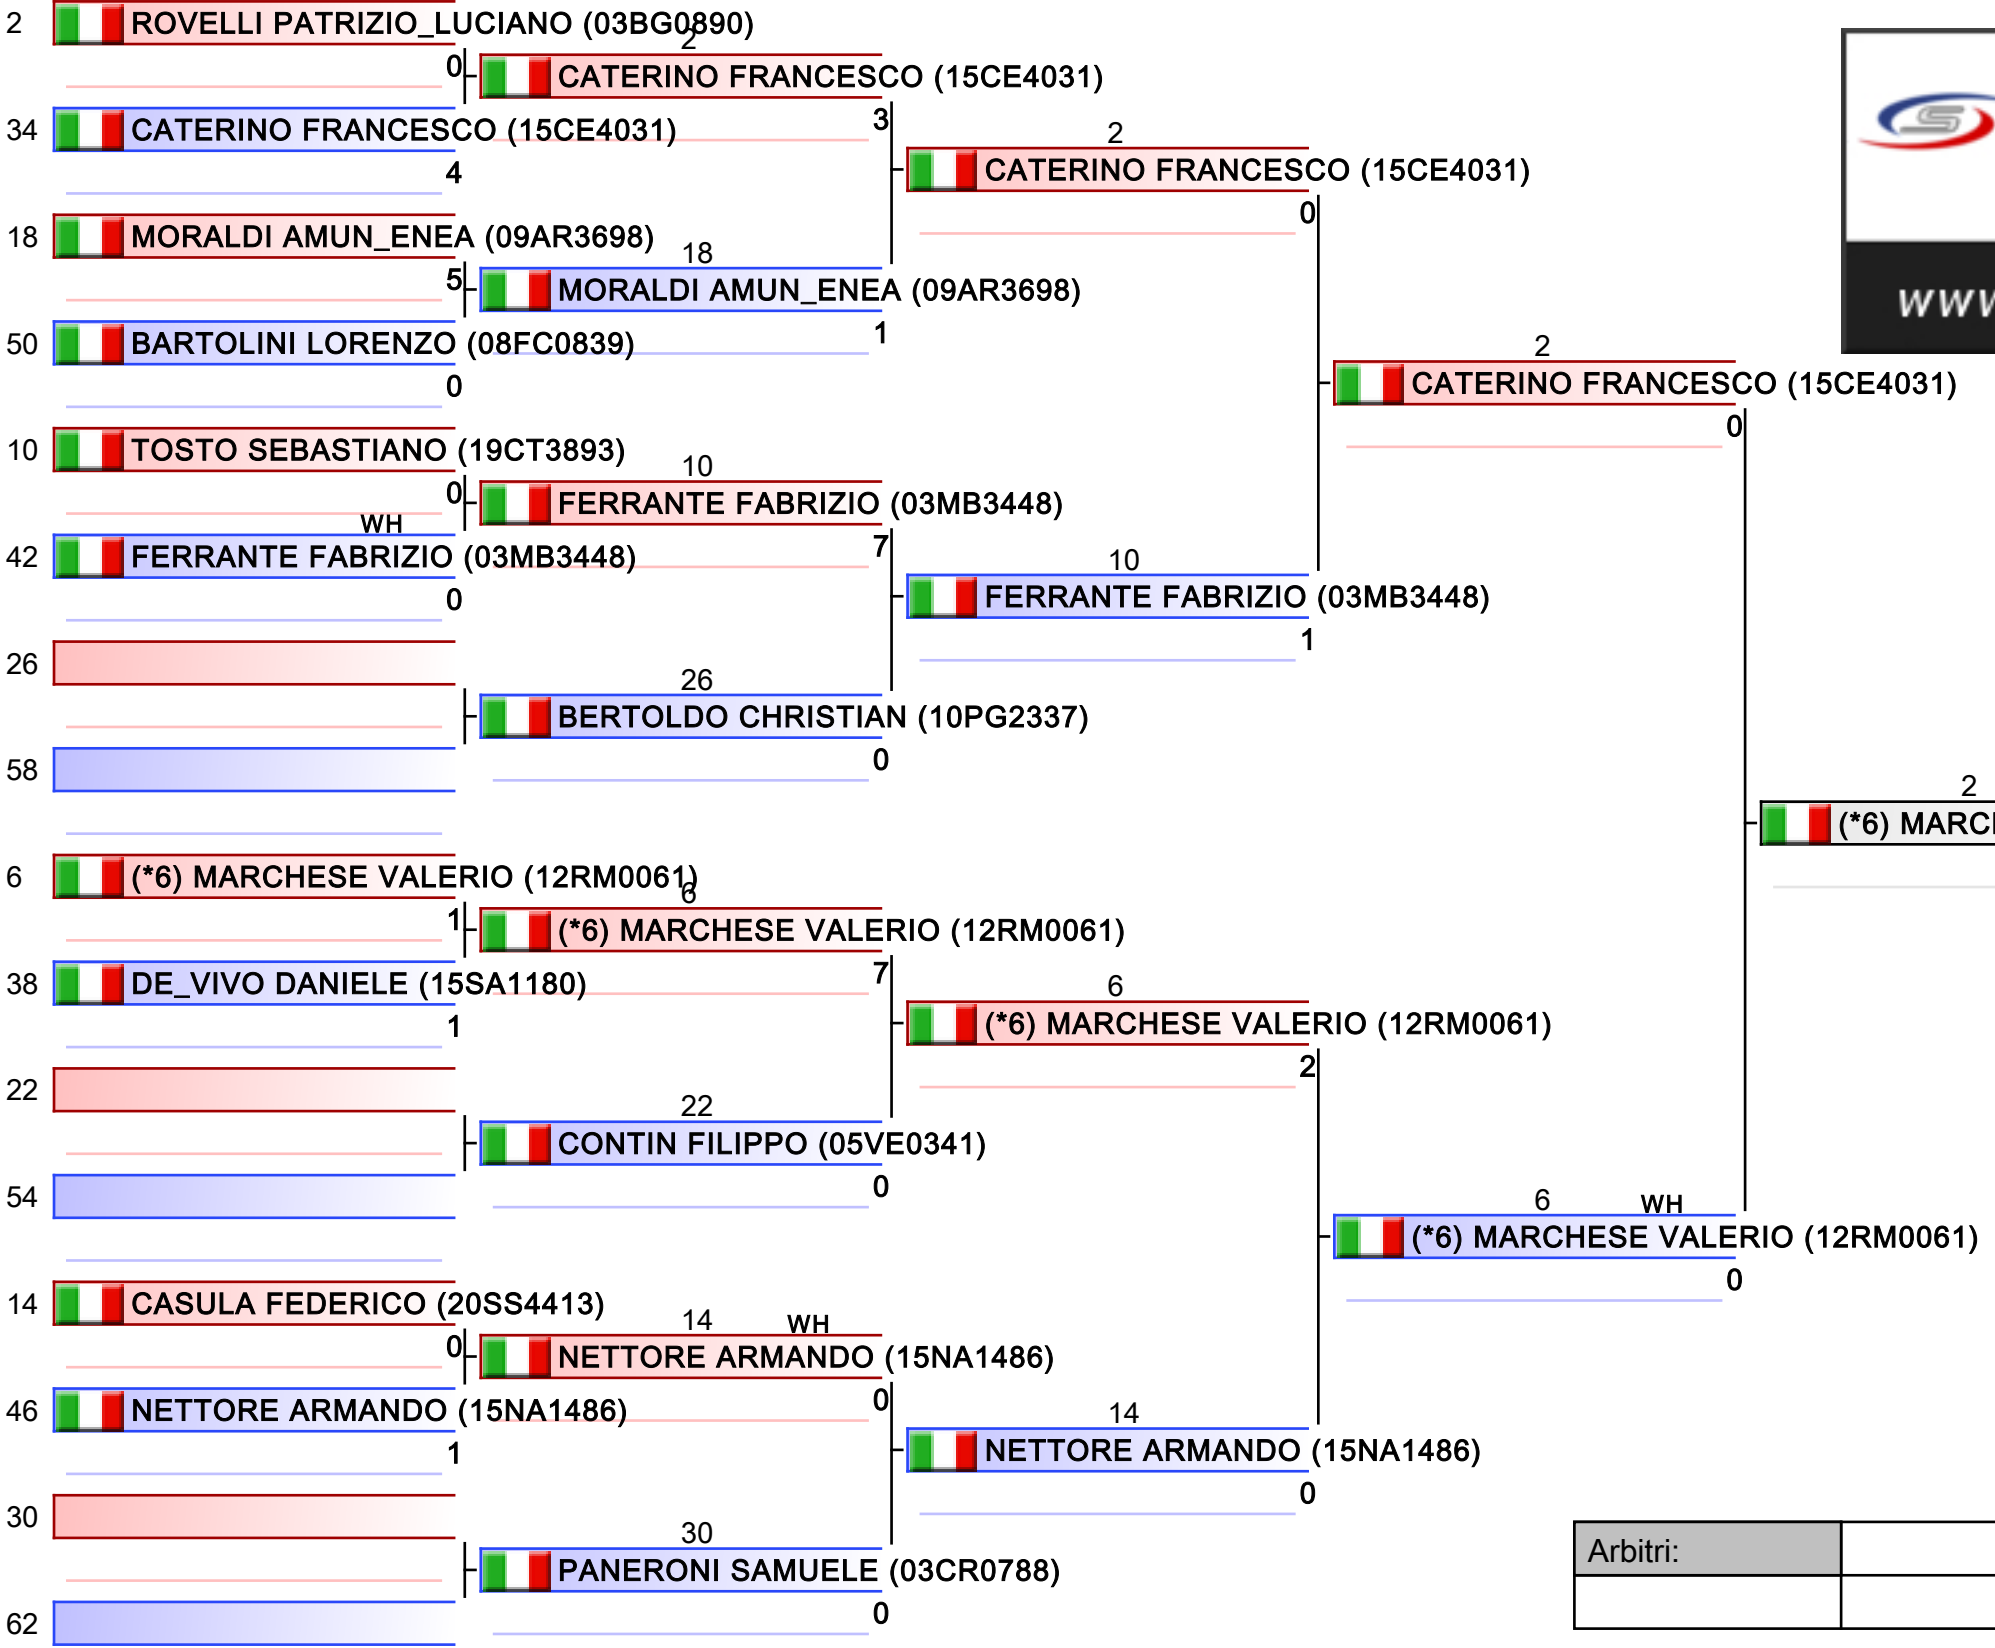

*Testa di serie

Arbitri:			

1. RUGGIERO ROSARIO (12RM0061)
2. PACINO GIANMARCO (19EN3710)
3. MENNILLO LUCA (15NA1486)
3. BRIGIOLA LUIGI (15CE4031)
5. LUCCHESI DENNIS_DAVIDE (03MN3266)
5. QUACECI ALFIO (03MN3266)
7. BORDI JACOPO (12RM2557)
7. GRANATIERO MATTIA (01TO3094)

*Testa di serie

Arbitri:			

1. MAGAGNA MATTEO (05PD1476)
2. VALENTINO GIOVANNI (15CE2566)
3. NATALE DANIELE (12RM2557)
3. GRUER DEJAN (03BS1643)
5. AGLIETTI_ZAMPALLA AXEL (01BI1000)
5. MARCHESE VALERIO (12RM0061)
7. NAPOLI MICHELE (03MI0874)
7. GASPARETTO DAVIDE (05TV4301)