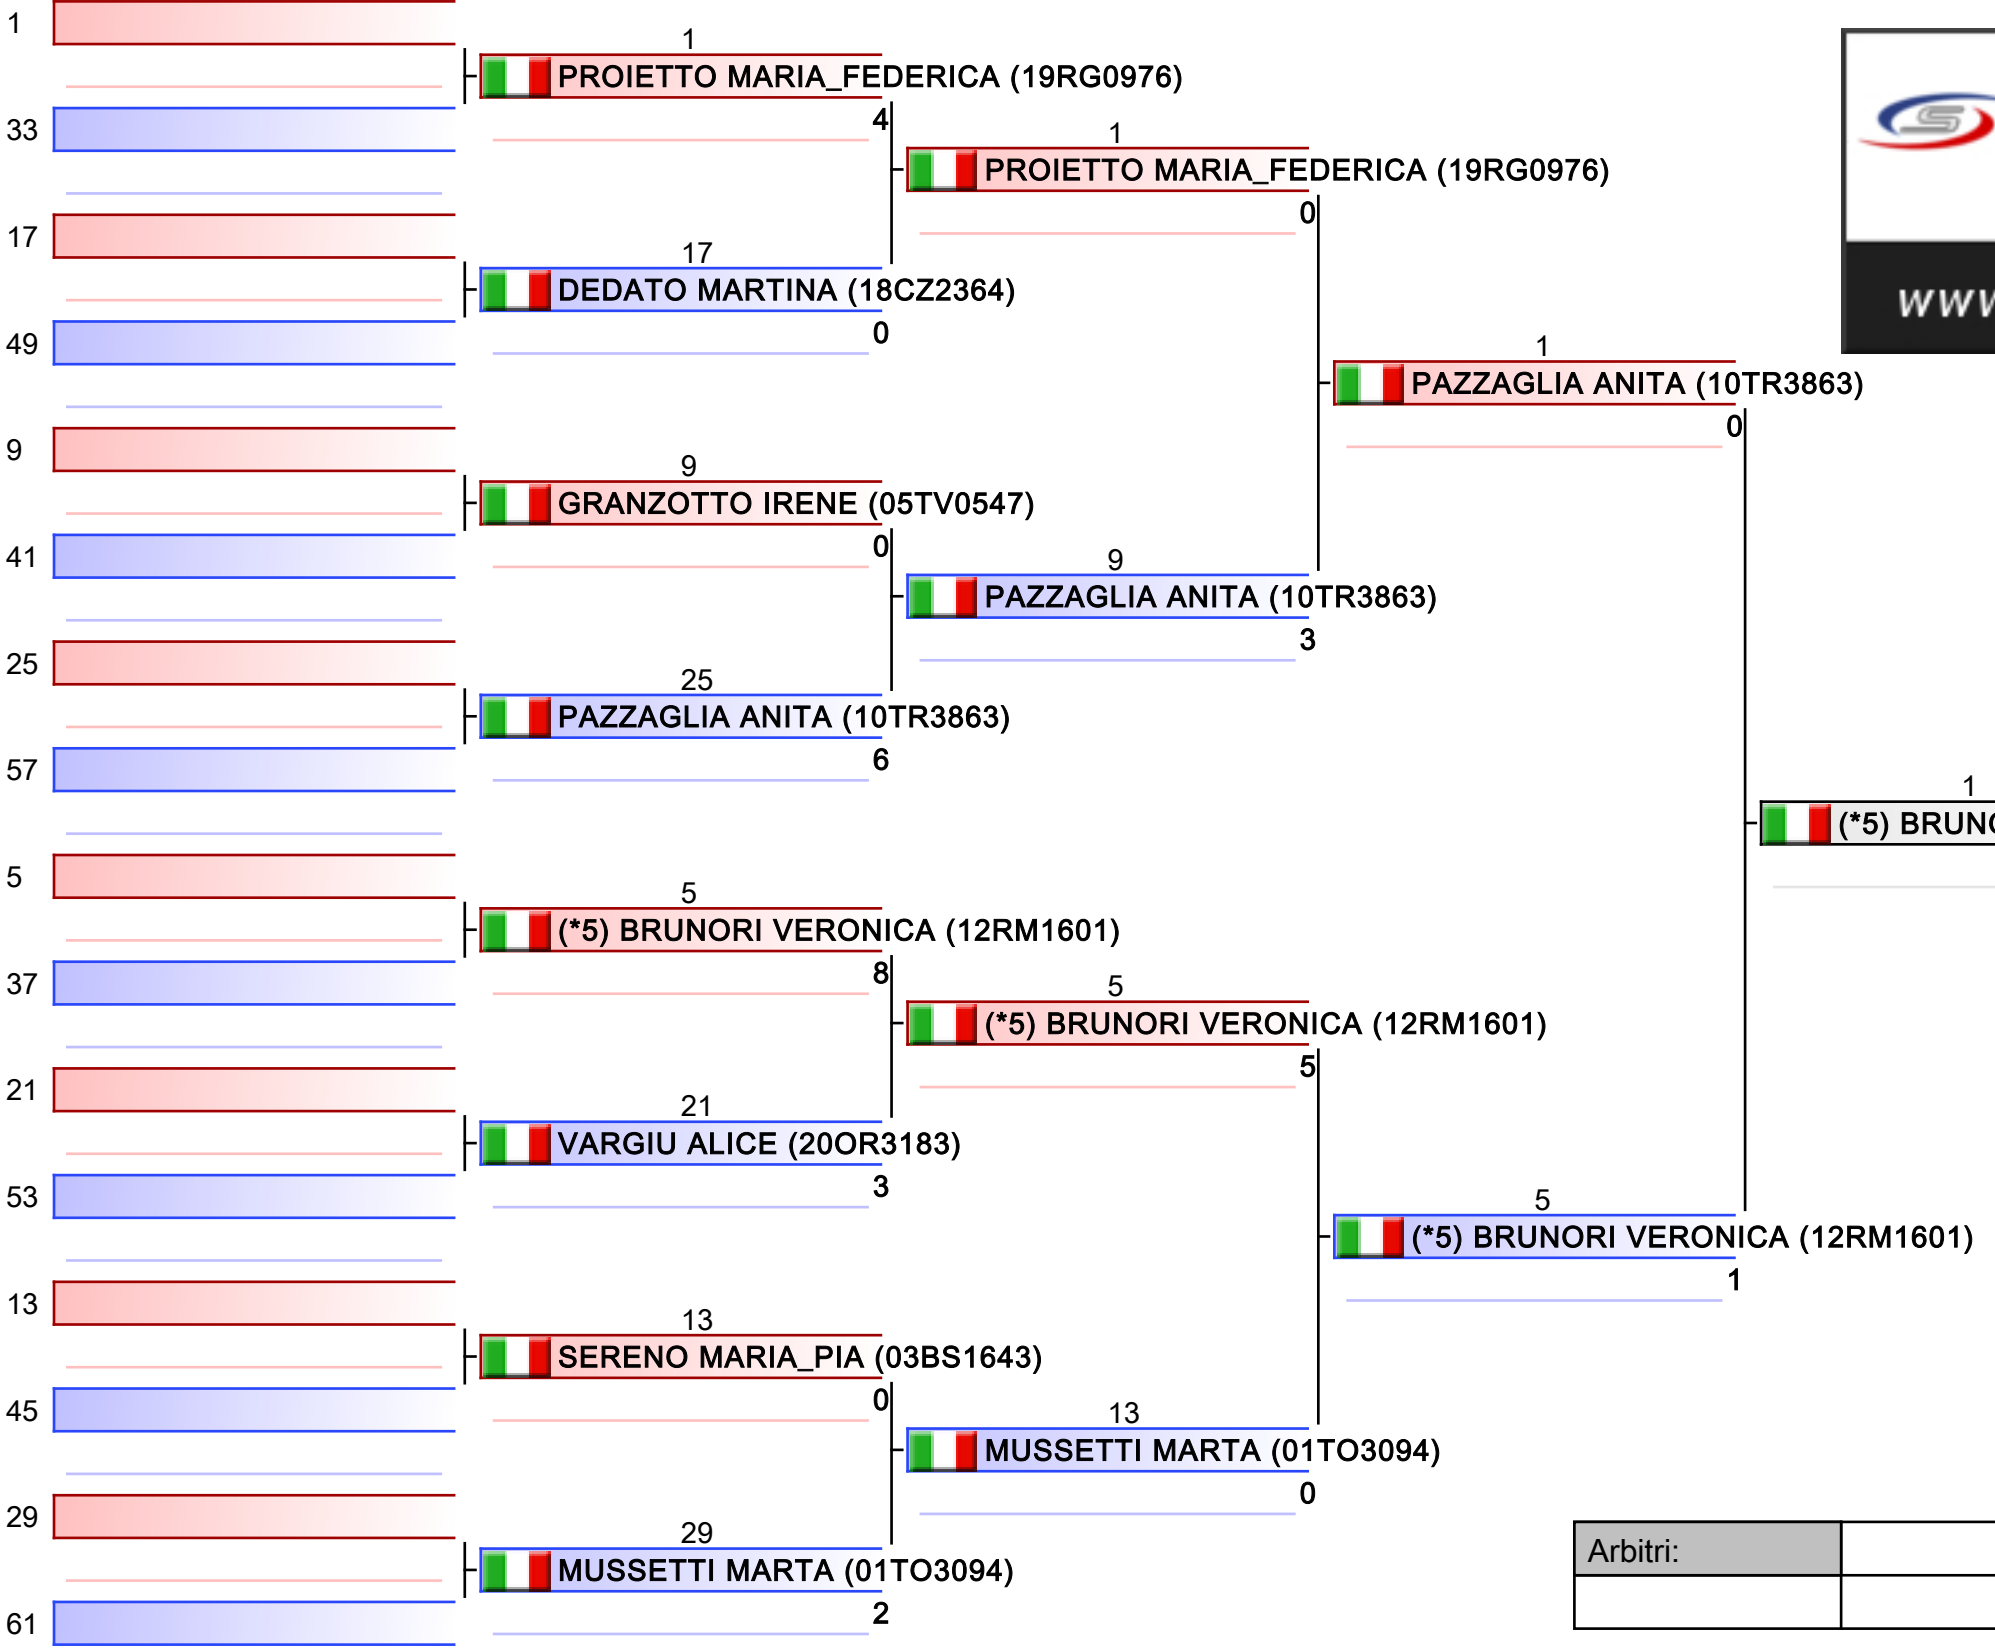

*Testa di serie

Arbitri:			

1. NARDI ALESSIA (09FI3732)
2. SCHICCHI FEDERICA (01TO3094)
3. CENTI PAOLA_CRISTINA (06PN4080)
3. AGUS ASIA (12RM1601)
5. BROSSA SARA (05VE1951)
5. MOLGORA LUCREZIA_ANGELICA (03BS1203)
7. GUERINI ANNA (03BS0012)
7. LO_DATO MARTA (19PA1107)

*Testa di serie

Arbitri:			

1. BRUNORI VERONICA (12RM1601)
2. PACINO VALENTINA (19EN3710)
3. PAZZAGLIA ANITA (10TR3863)
3. GAGLIOTI FRANCESCA (09AR3403)
5. ULIVI ALICE (09FI3732)
5. TORRI LAURA (03BS0787)
7. MUSSETTI MARTA (01TO3094)
7. EL_ALAMI SABRIN (04BZ1855)