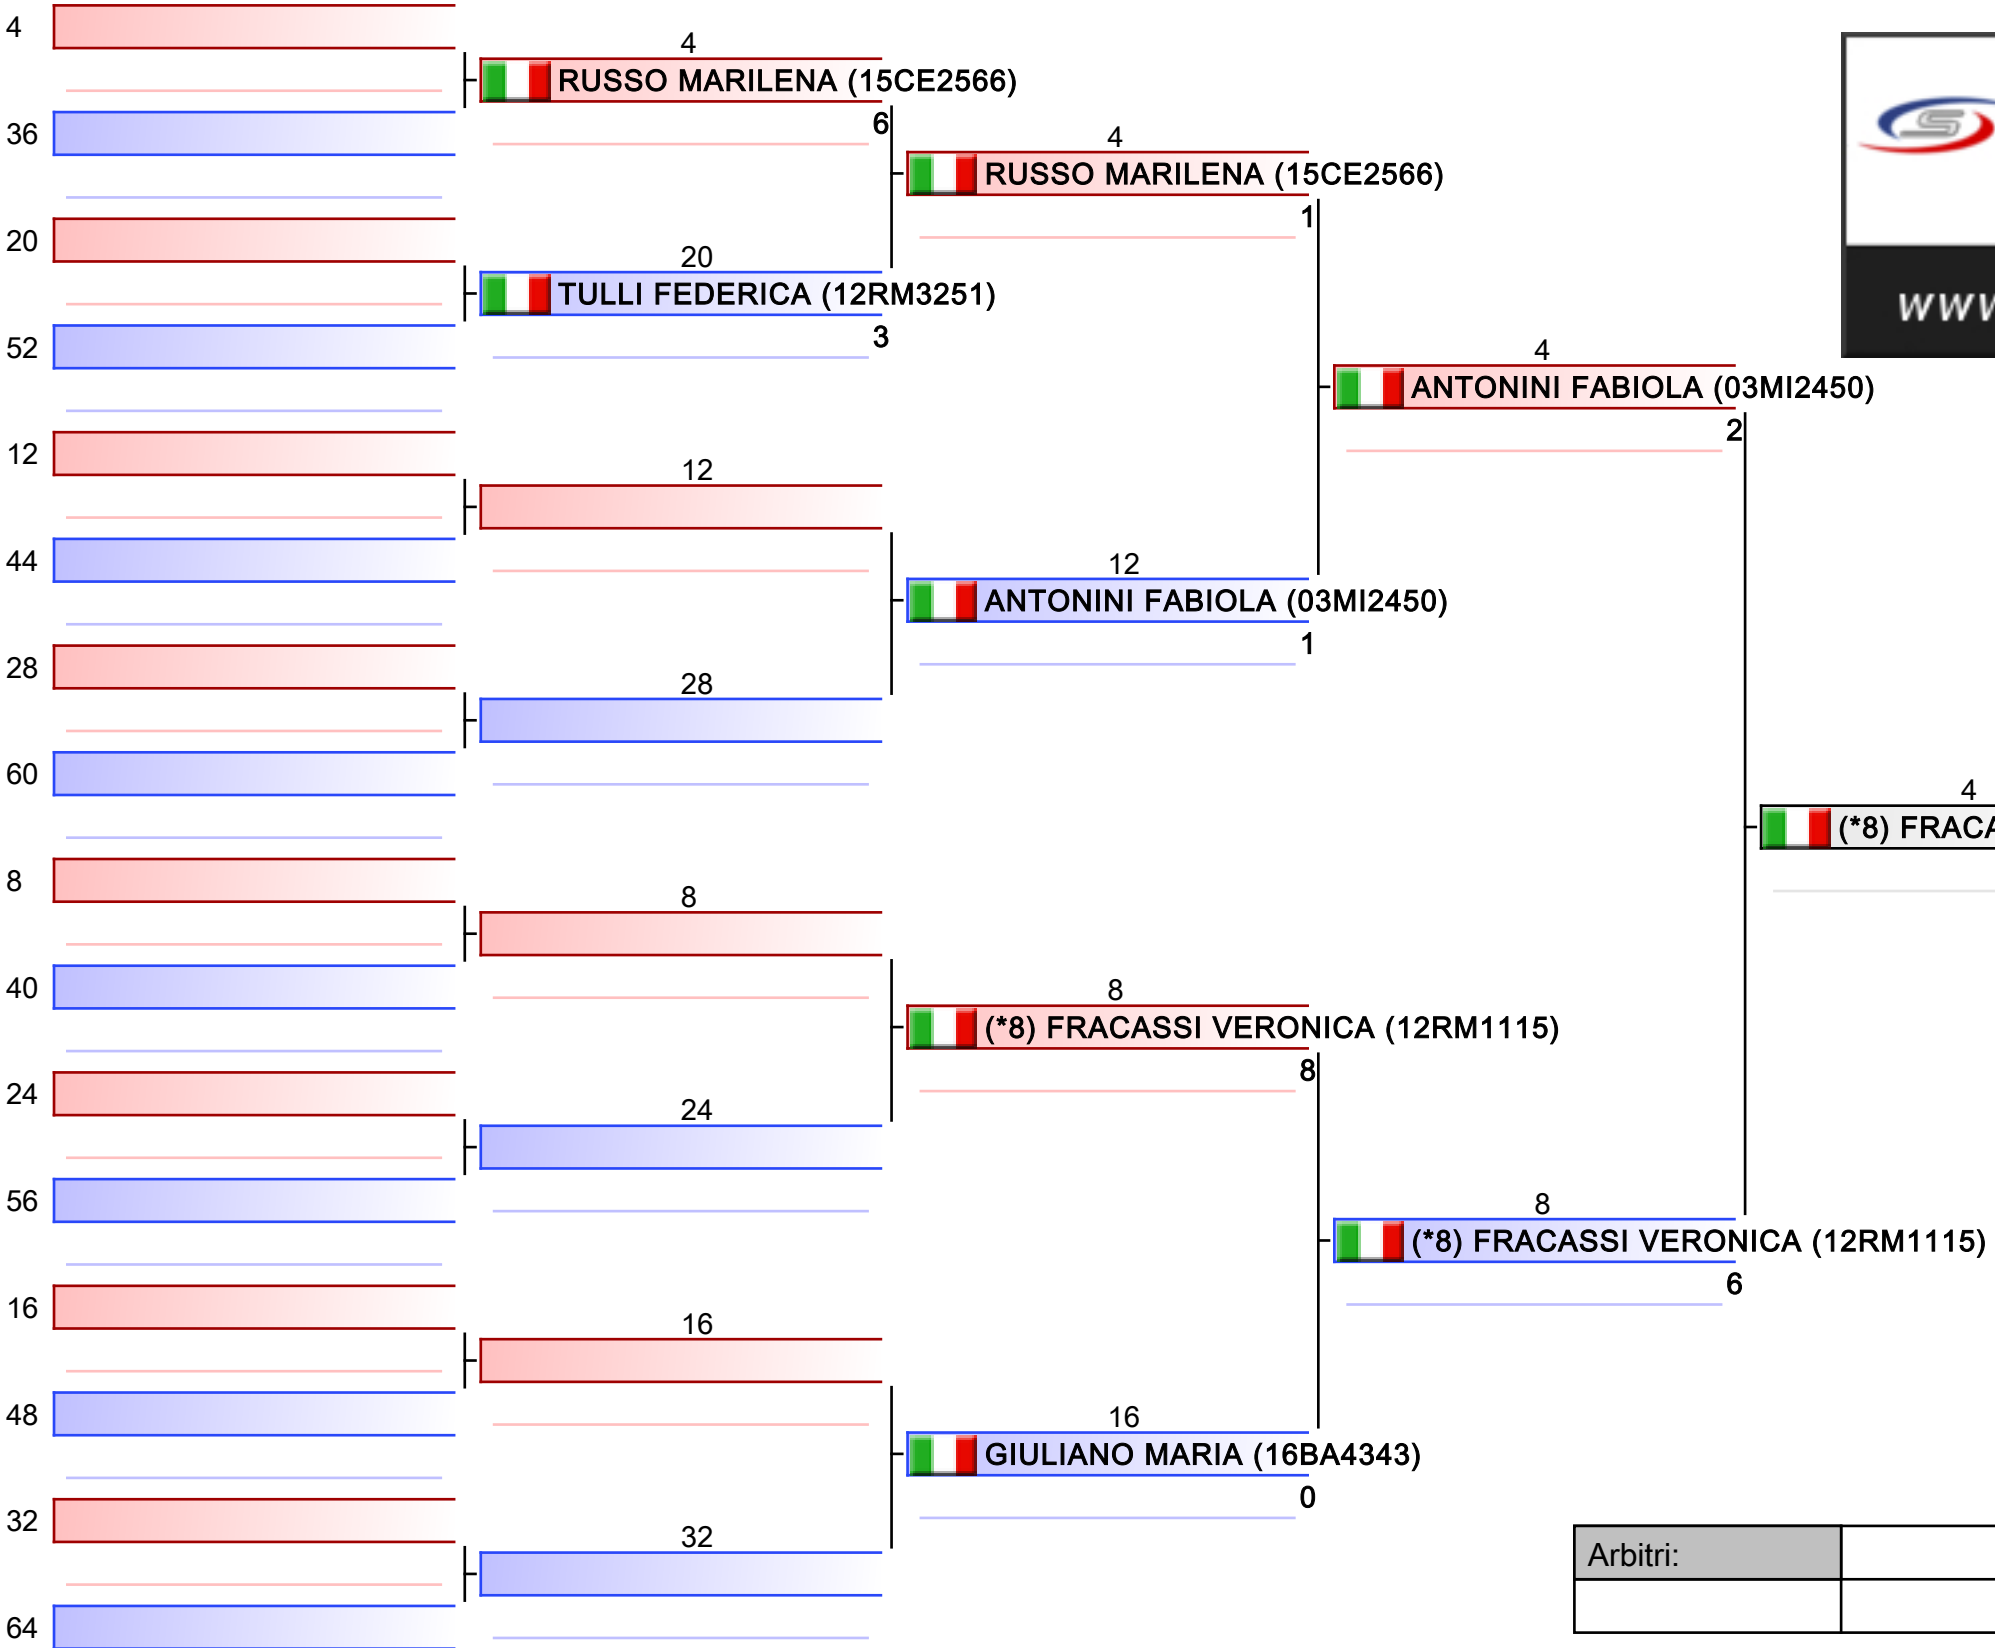

*Testa di serie

Arbitri:			

1. BERNERI ELEONORA (03MI0916)
2. ZULLO ANNA (12LT3595)
3. FRACASSI VERONICA (12RM1115)
3. LEIDI MARTINA (03MI0916)
5. CASCELLA MARTINA (12RM3867)
5. CARRERA NICOLE (03MI0916)
7. SCHERZI MARIATERESA (15SA1180)
7. STRIPPOLI LIDIA (16BT2837)