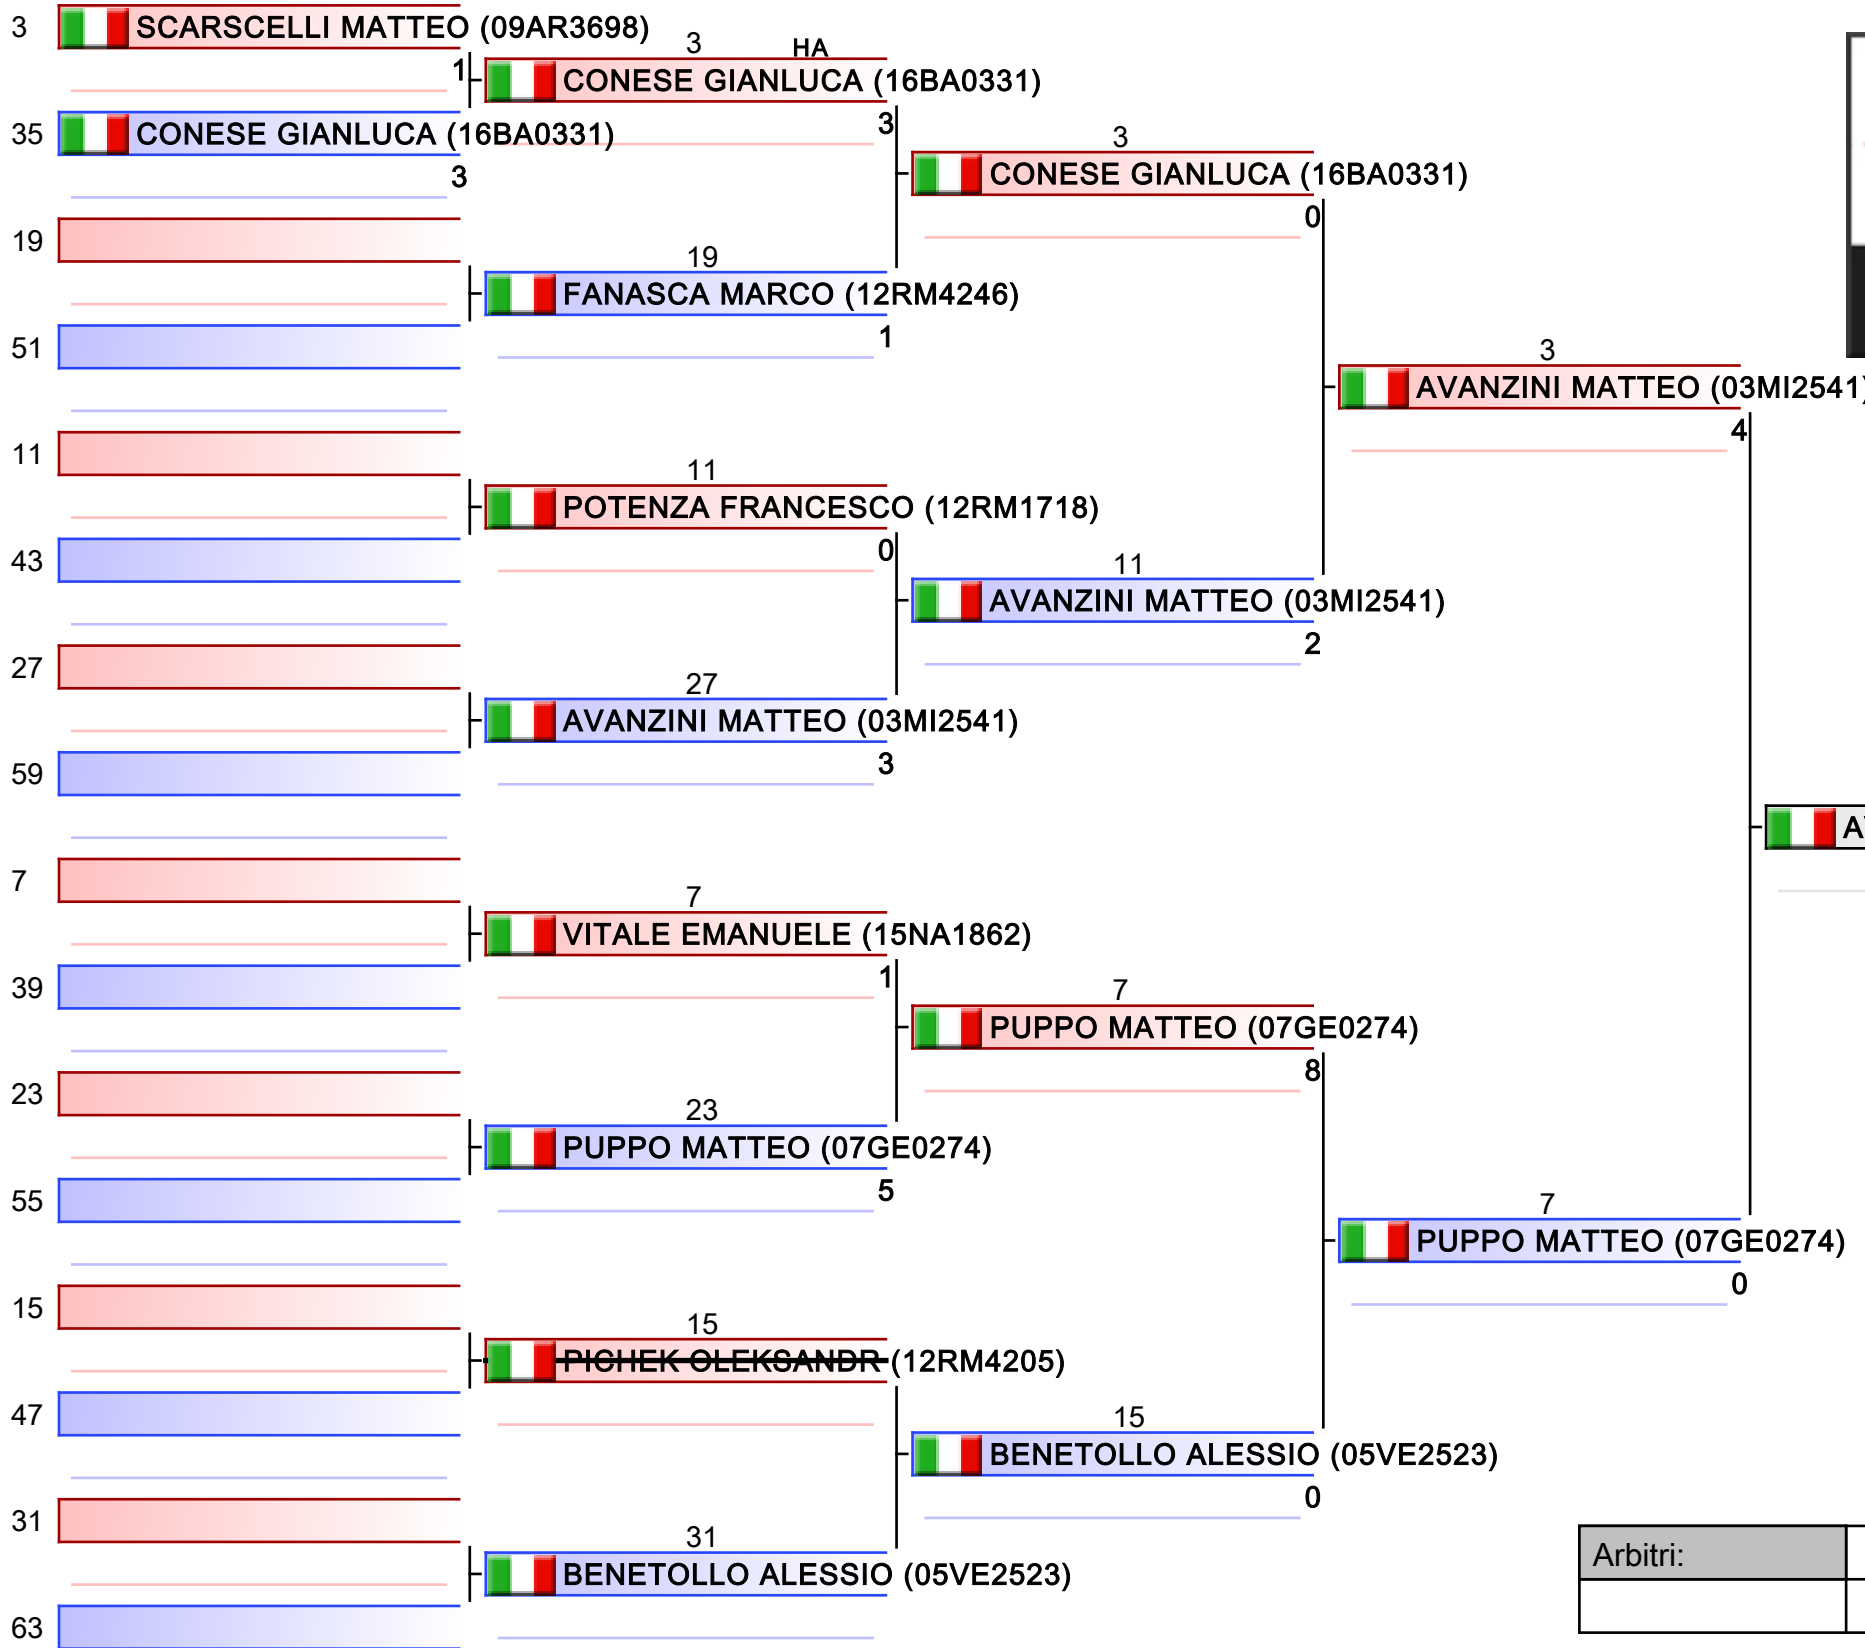

1. FIORE MATTEO (15CE4031)
2. LORENZINI ENZO (08BO0967)
3. POZZATO MARCO (05PD2876)
3. AVANZINI MATTEO (03MI2541)
5. DIGLIO LUCA (12RM0061)
5. BONTEMPI GIACOMO (03BS0012)
7. PARISI LORENZO (12RM3251)
7. MATARAZZO GIANMARCO (15AV0209)

Arbitri: