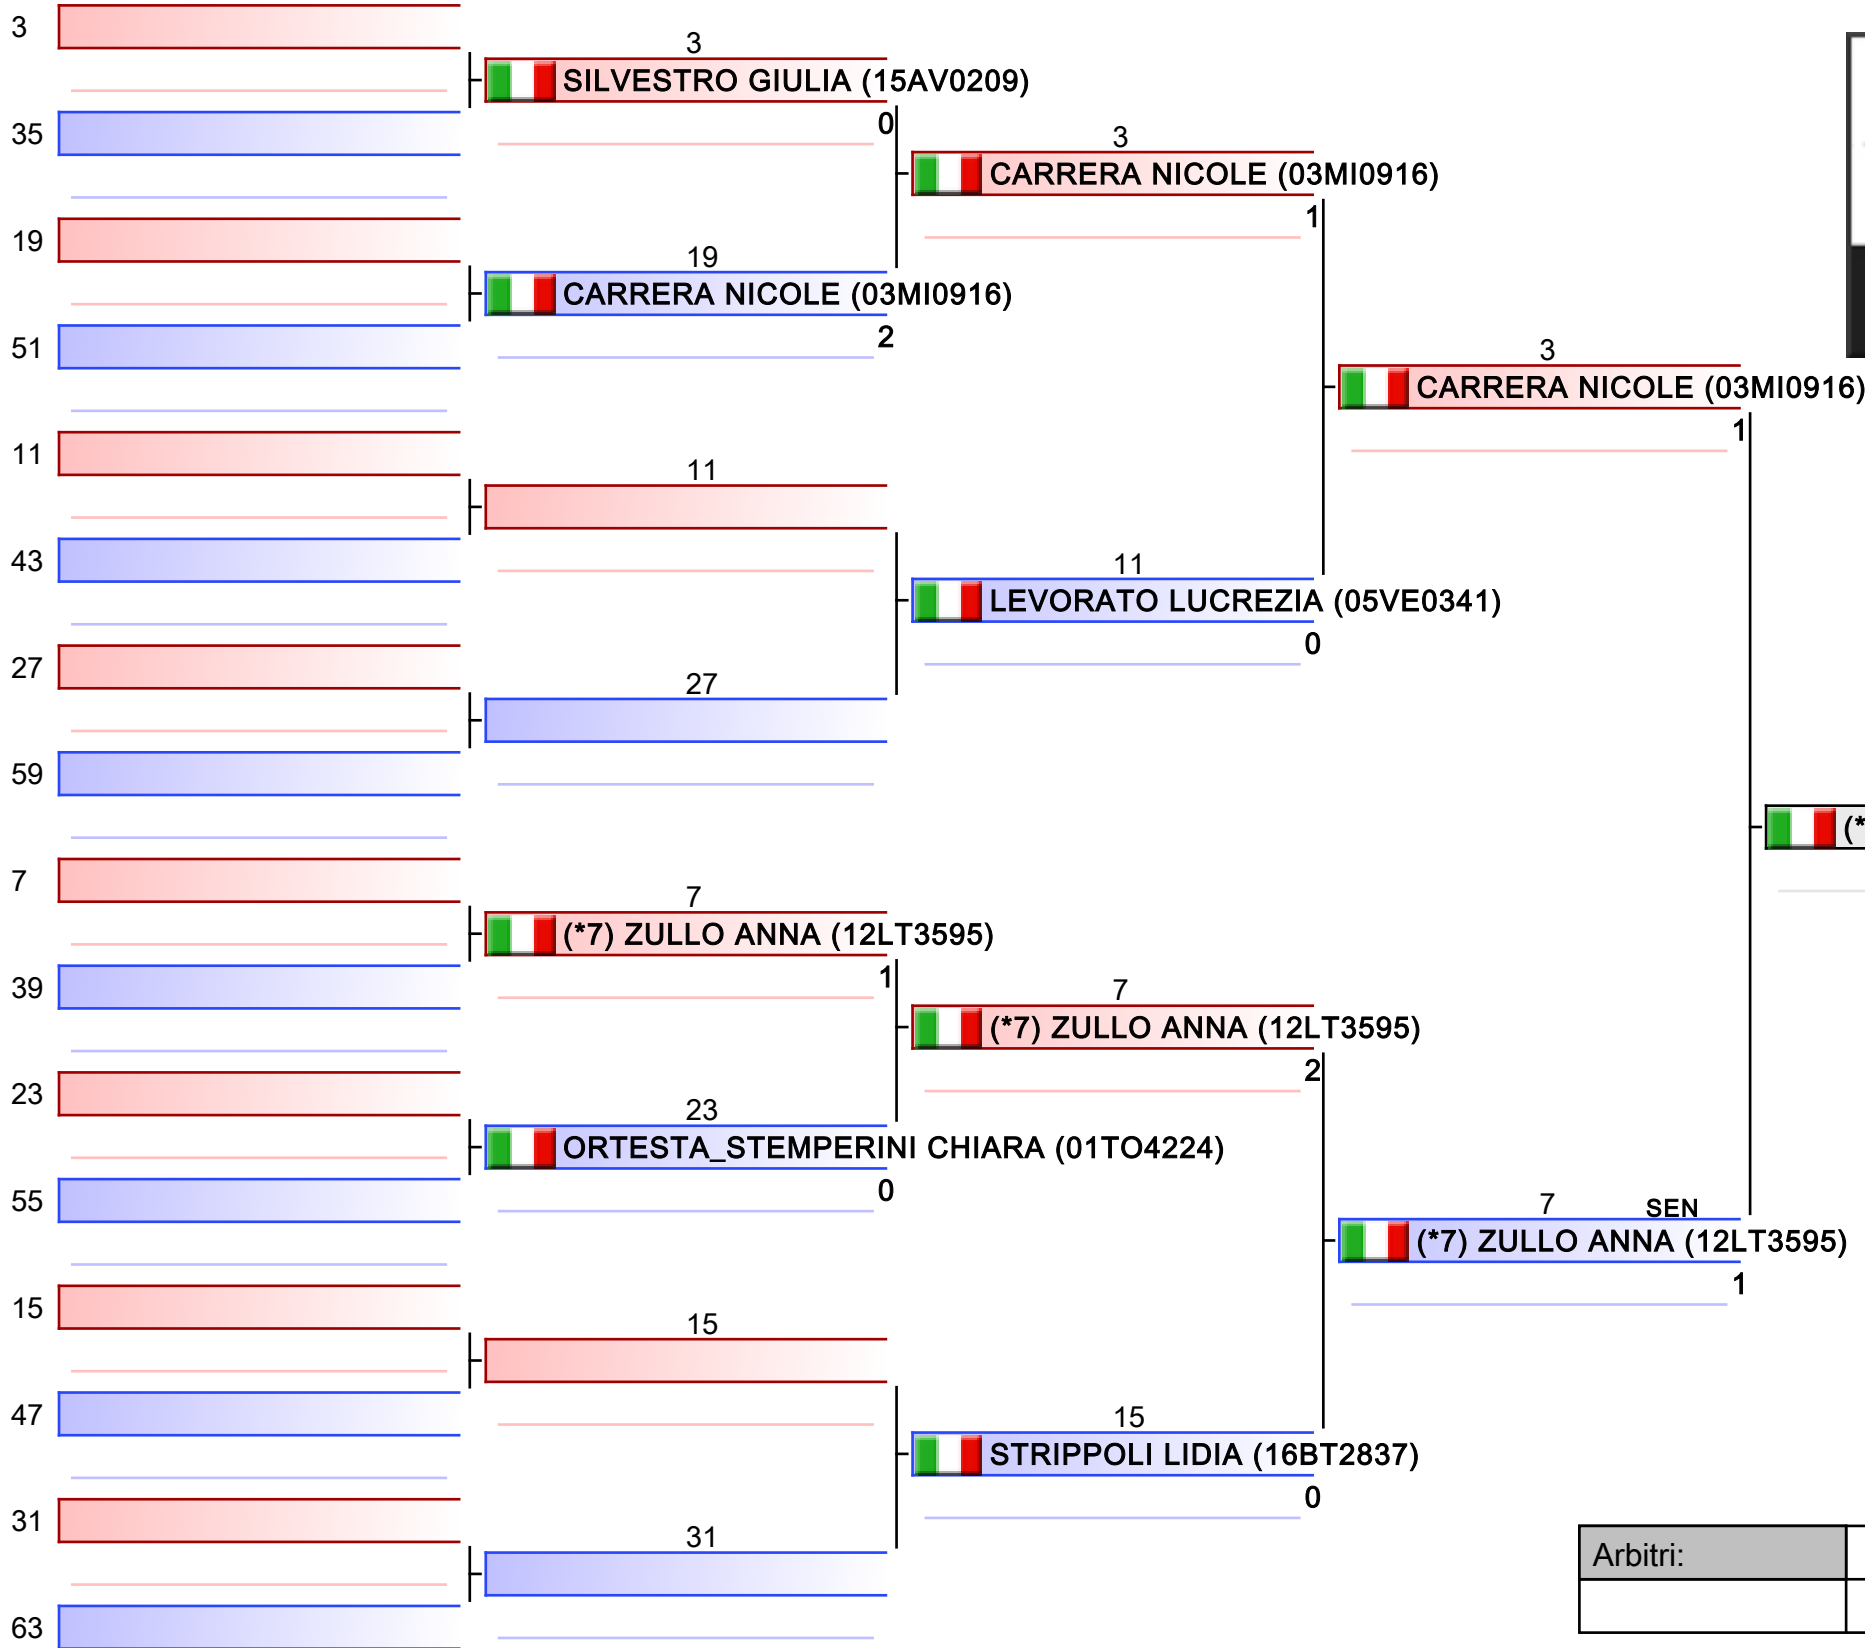

1. BERNERI ELEONORA (03MI0916)
2. ZULLO ANNA (12LT3595)
3. FRACASSI VERONICA (12RM1115)
3. LEIDI MARTINA (03MI0916)
5. CASCELLA MARTINA (12RM3867)
5. CARRERA NICOLE (03MI0916)
7. SCHERZI MARIATERESA (15SA1180)
7. STRIPPOLI LIDIA (16BT2837)

*Testa di serie

Arbitri: