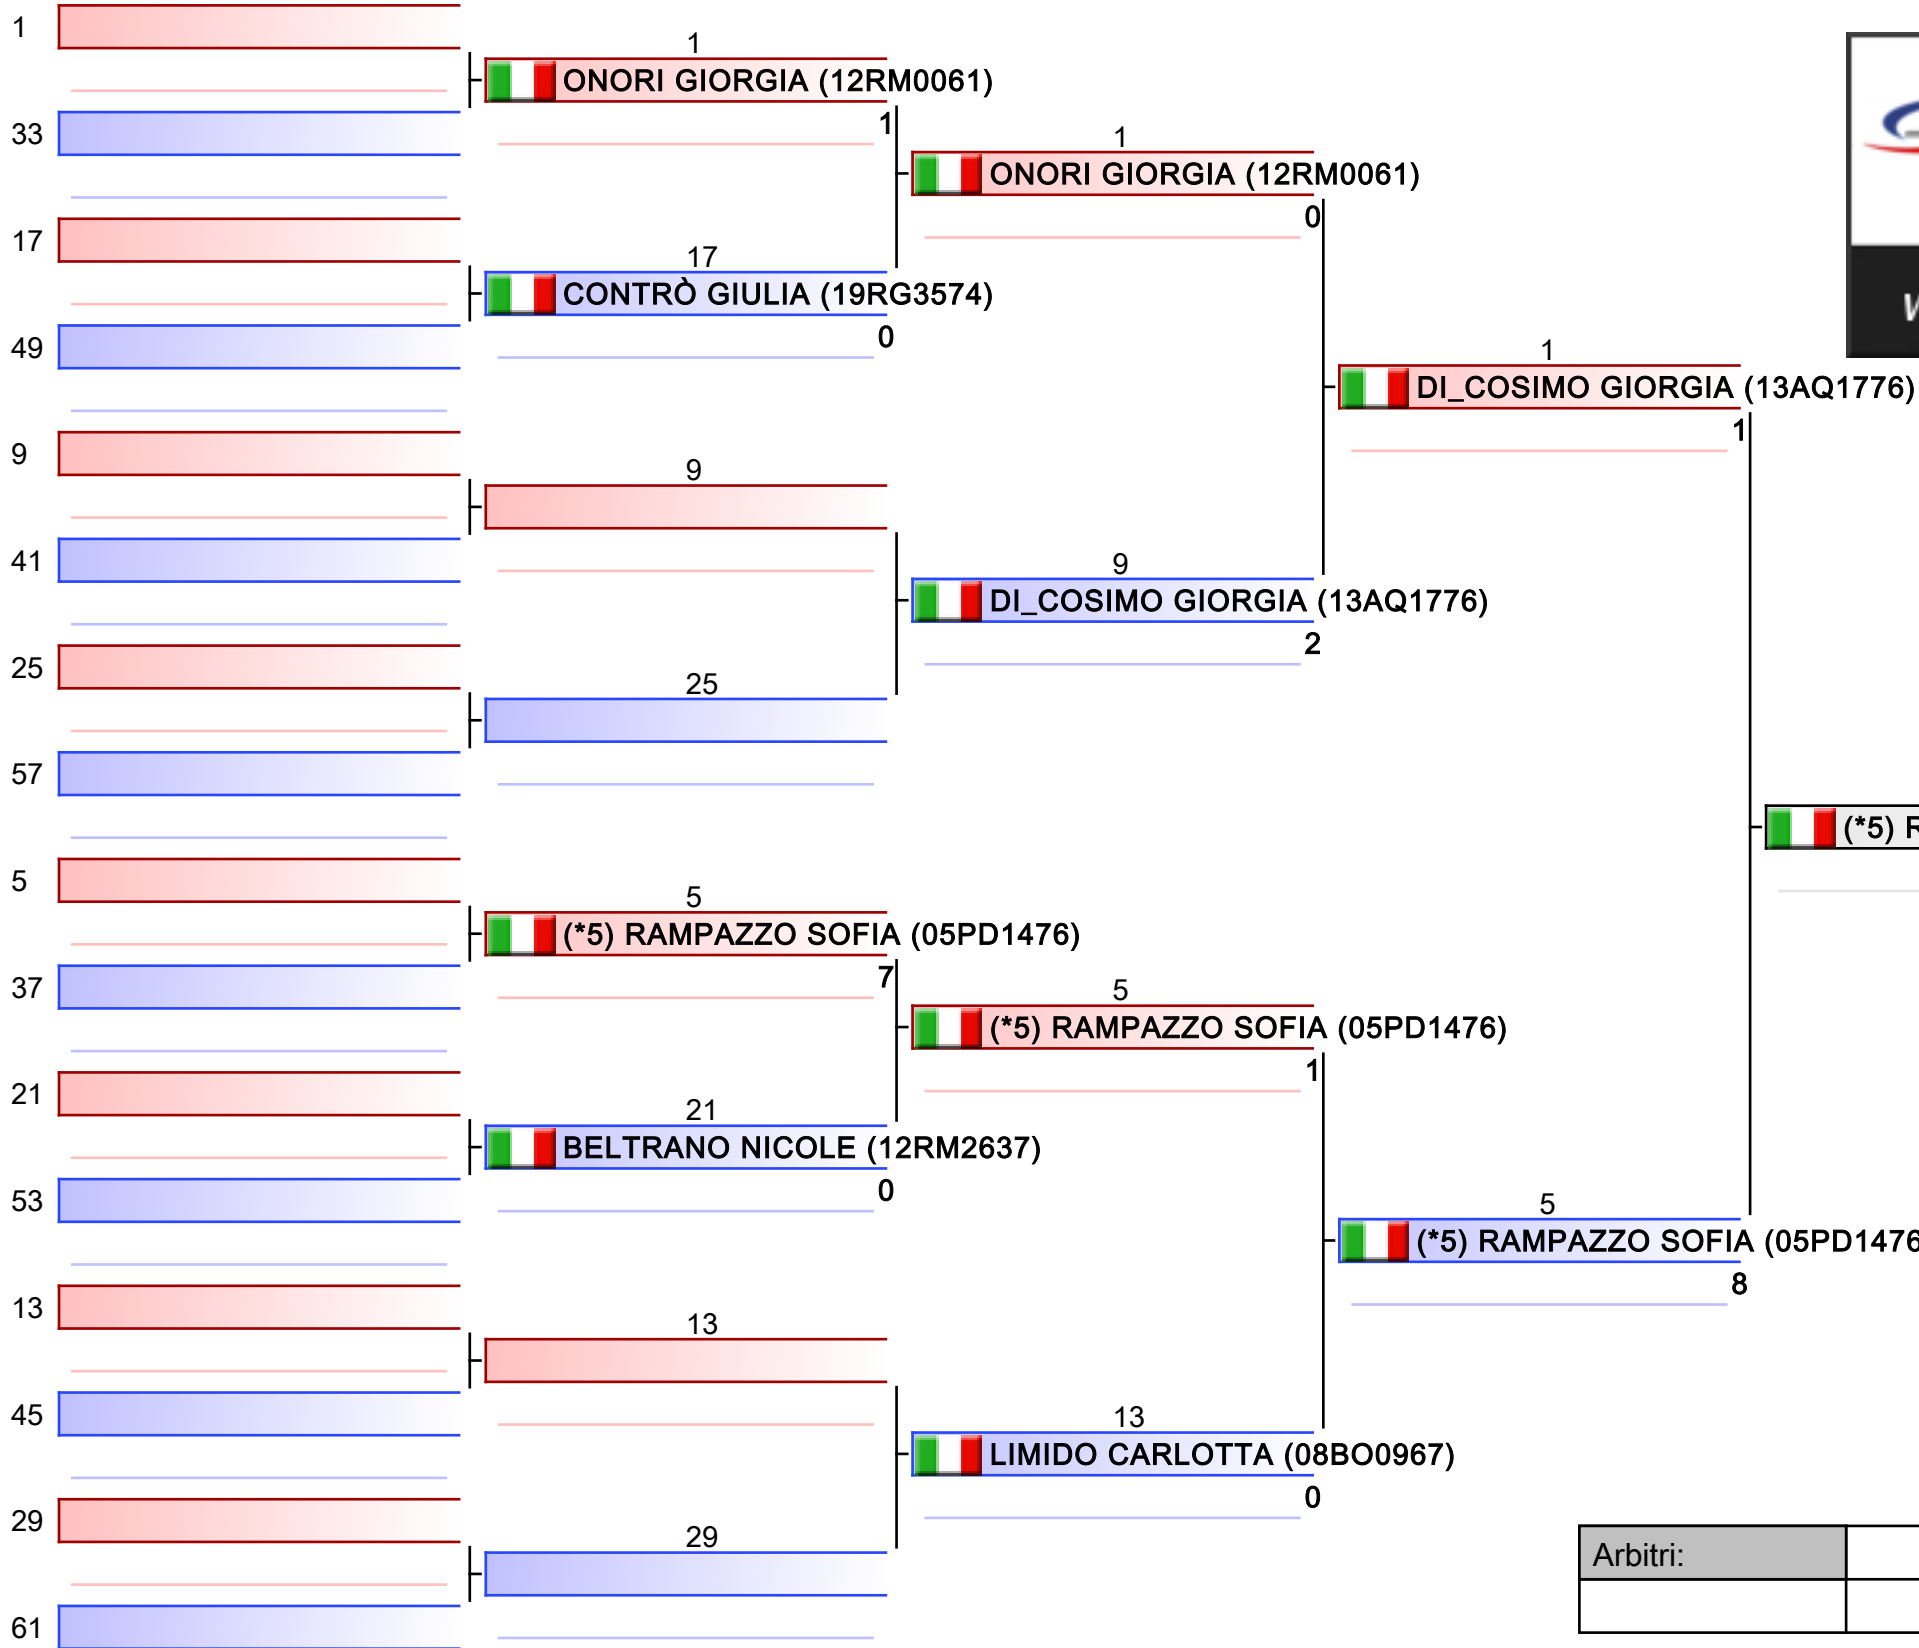

*Testa di serie

Arbitri:			

1. ANGELUCCI GIULIA (03MI0916)
2. FERRARINI SOFIA (03MI2450)
3. CAVALLARO FEDERICA (19SR1219)
3. GIUGA MIRIAM (19SR1219)
5. FILIPEK ANNA_MARIA (12RM3251)
5. MANCINELLI SYRIA (12RM0061)
7. BELLINELLI MELANIA (09LU3194)
7. LO_IACONO ELENA (12RM1115)

*Testa di serie

Arbitri:			

1. RAMPAZZO SOFIA (05PD1476)
2. GRAZIOSI AURORA (12RM0061)
3. QUERCIA MARIA (18VV3632)
3. DI_COSIMO GIORGIA (13AQ1776)
5. ACOSTA_GOMEZ ANDREA_CAROLINA (15NA18)
5. MASSAGRANDE CHIARA (05VR2494)
7. PIERI EVA (09FI1781)
7. LIMIDO CARLOTTA (08BO0967)