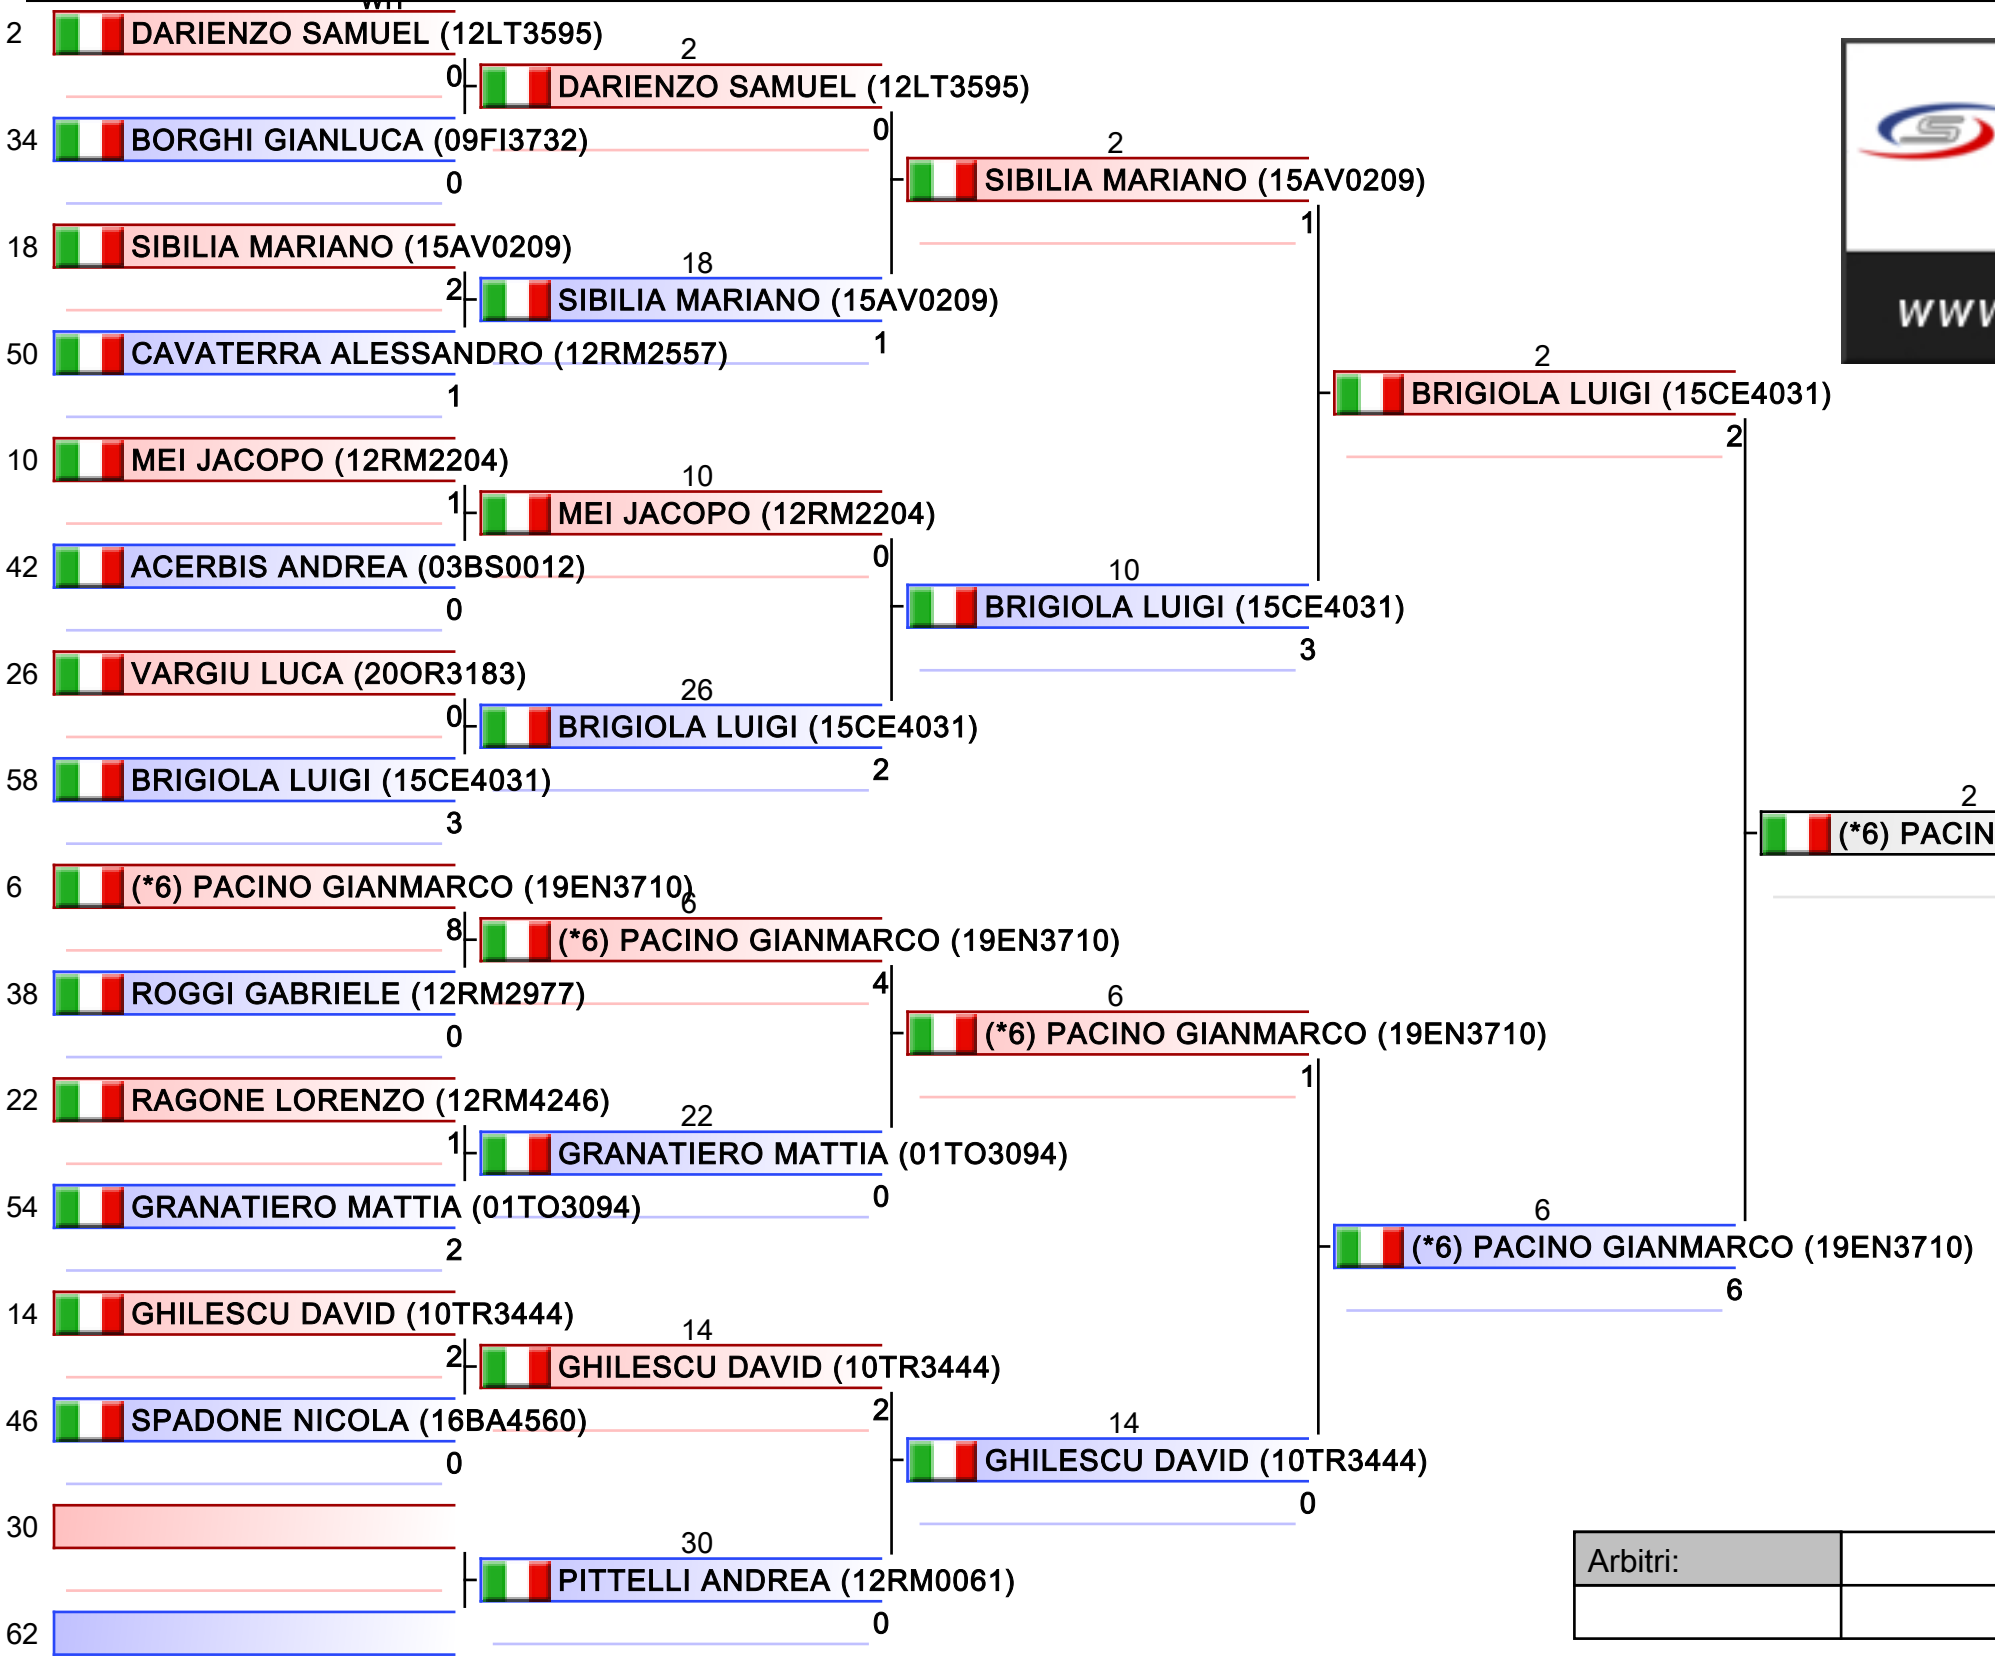

*Testa di serie

Arbitri:			

4 MAURO ELIA (15NA1862)

1. LUCIANO CARMINE (15NA1862)
2. MAURO ELIA (15NA1862)
3. SERRA EMANUELE (07GE0601)
3. PALAZZO SIMONE (01TO3094)
5. LANDI MATTEO (03BS1643)
5. ANDRETTA DAVIDE (05TV4301)
7. CIMINIELLO MARIO (16FG3288)
7. FRANCA ANDREA (20SS2217)

*Testa di serie

Arbitri:			

1. RUGGIERO ROSARIO (12RM0061)
2. PACINO GIANMARCO (19EN3710)
3. MENNILLO LUCA (15NA1486)
3. BRIGIOLA LUIGI (15CE4031)
5. LUCCHESI DENNIS_DAVIDE (03MN3266)
5. QUACECI ALFIO (03MN3266)
7. BORDI JACOPO (12RM2557)
7. GRANATIERO MATTIA (01TO3094)