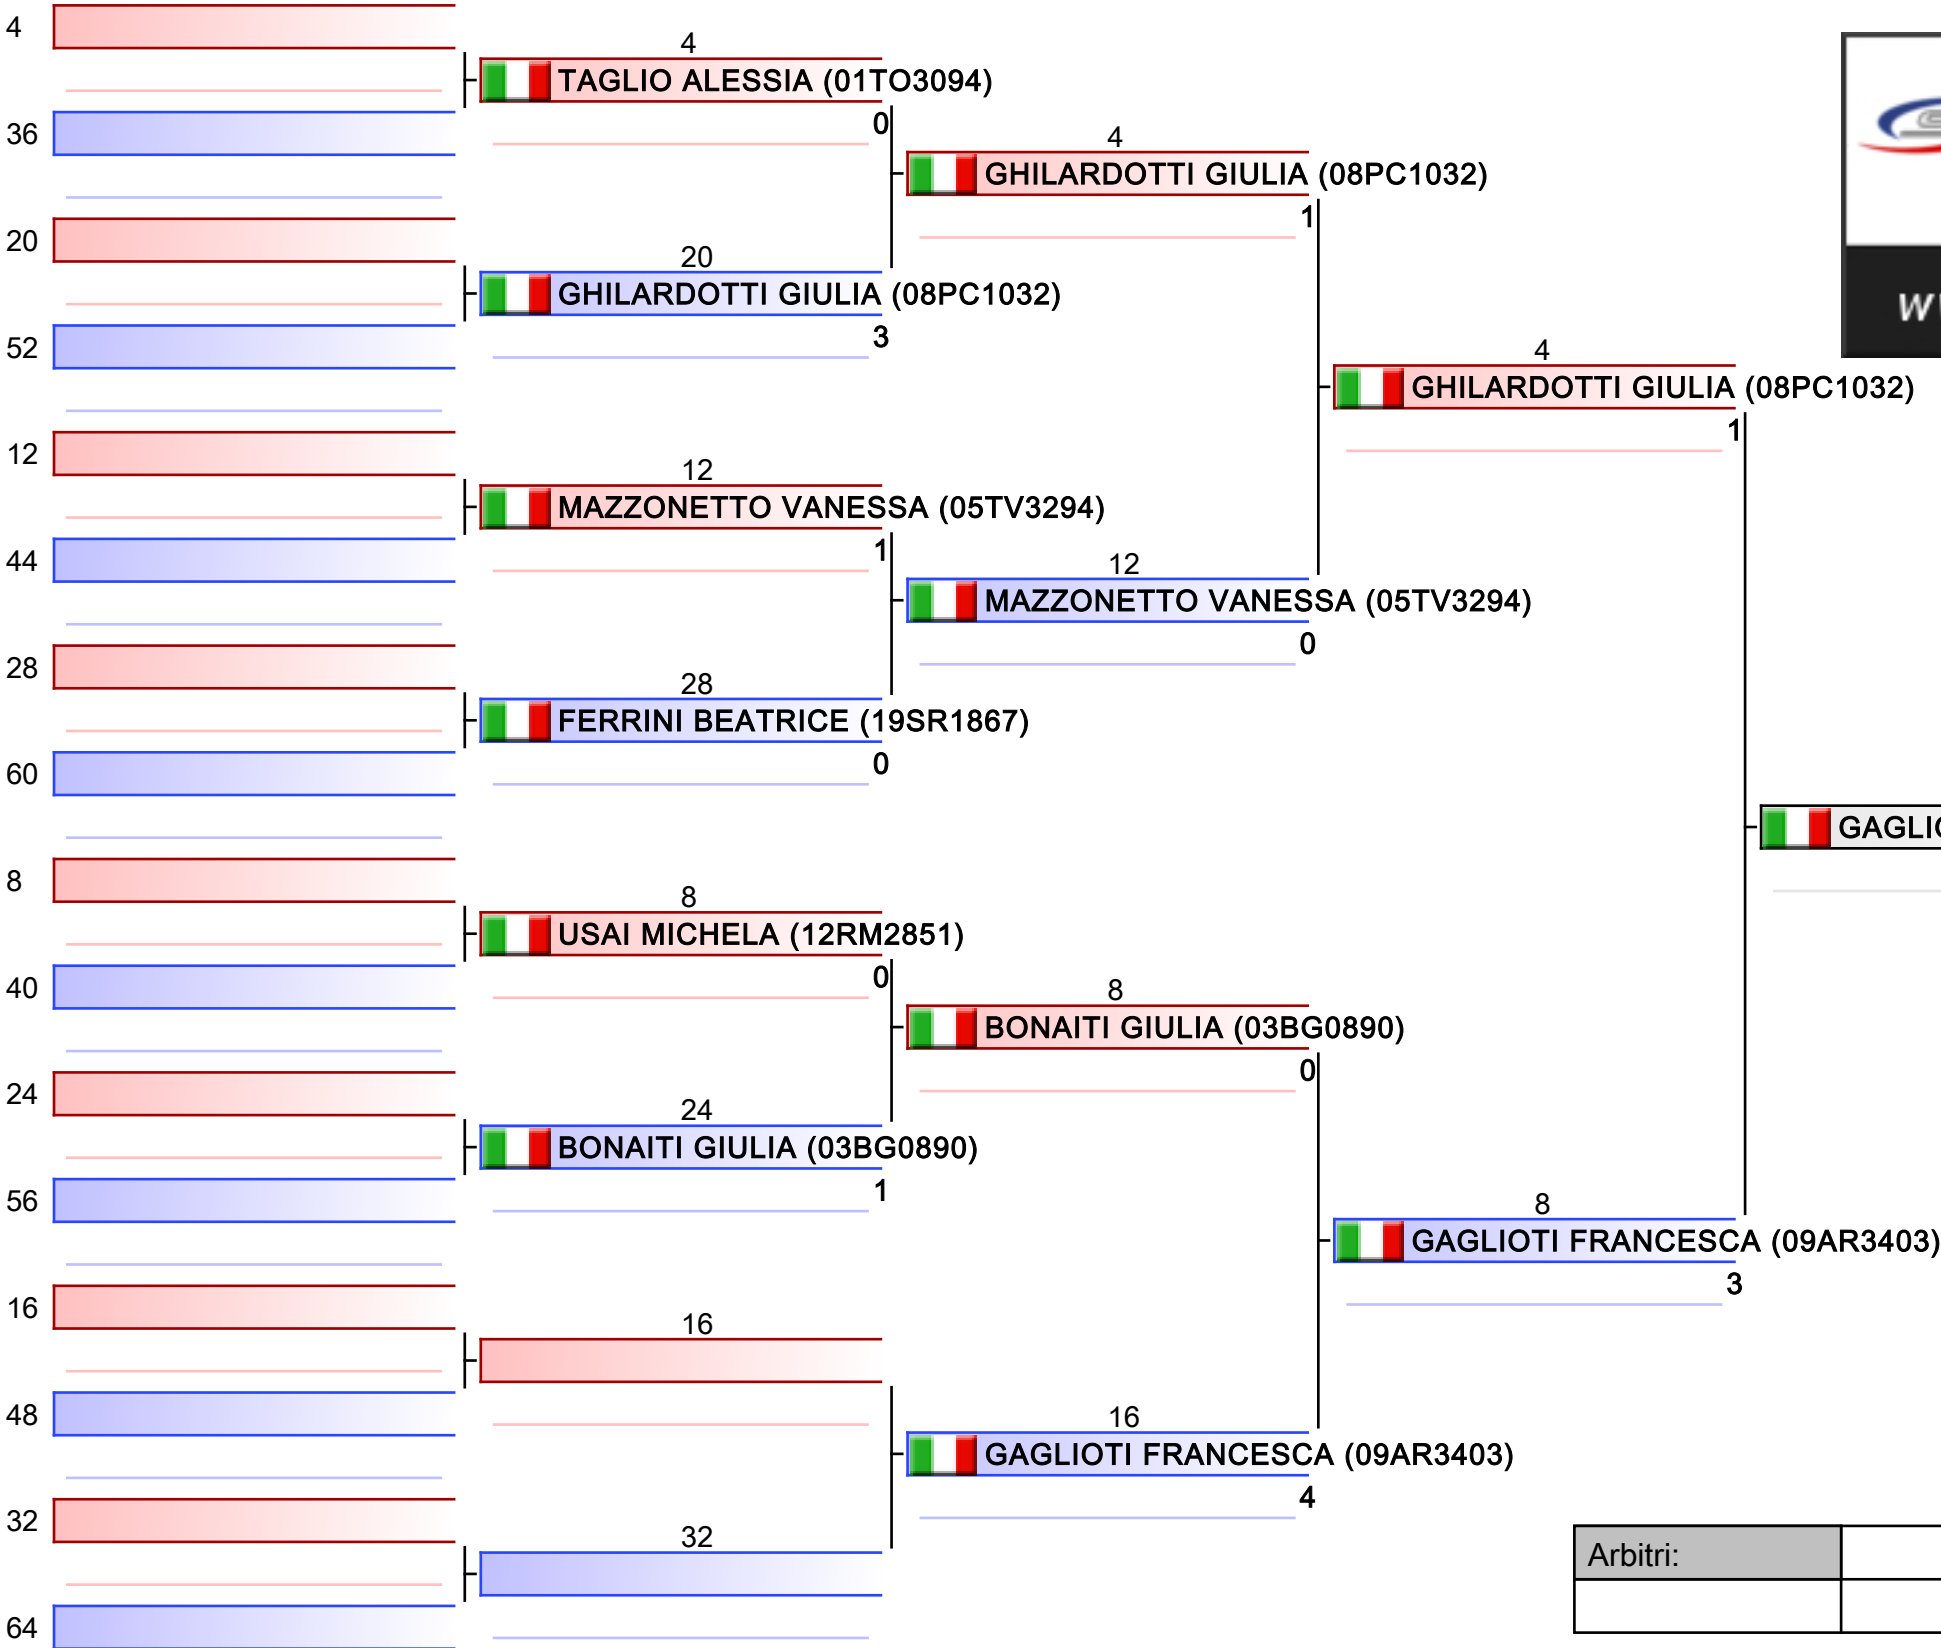

*Testa di serie

Arbitri:			

1. BRUNORI VERONICA (12RM1601)
2. PACINO VALENTINA (19EN3710)
3. PAZZAGLIA ANITA (10TR3863)
3. GAGLIOTI FRANCESCA (09AR3403)
5. ULIVI ALICE (09FI3732)
5. TORRI LAURA (03BS0787)
7. MUSSETTI MARTA (01TO3094)
7. EL_ALAMI SABRIN (04BZ1855)