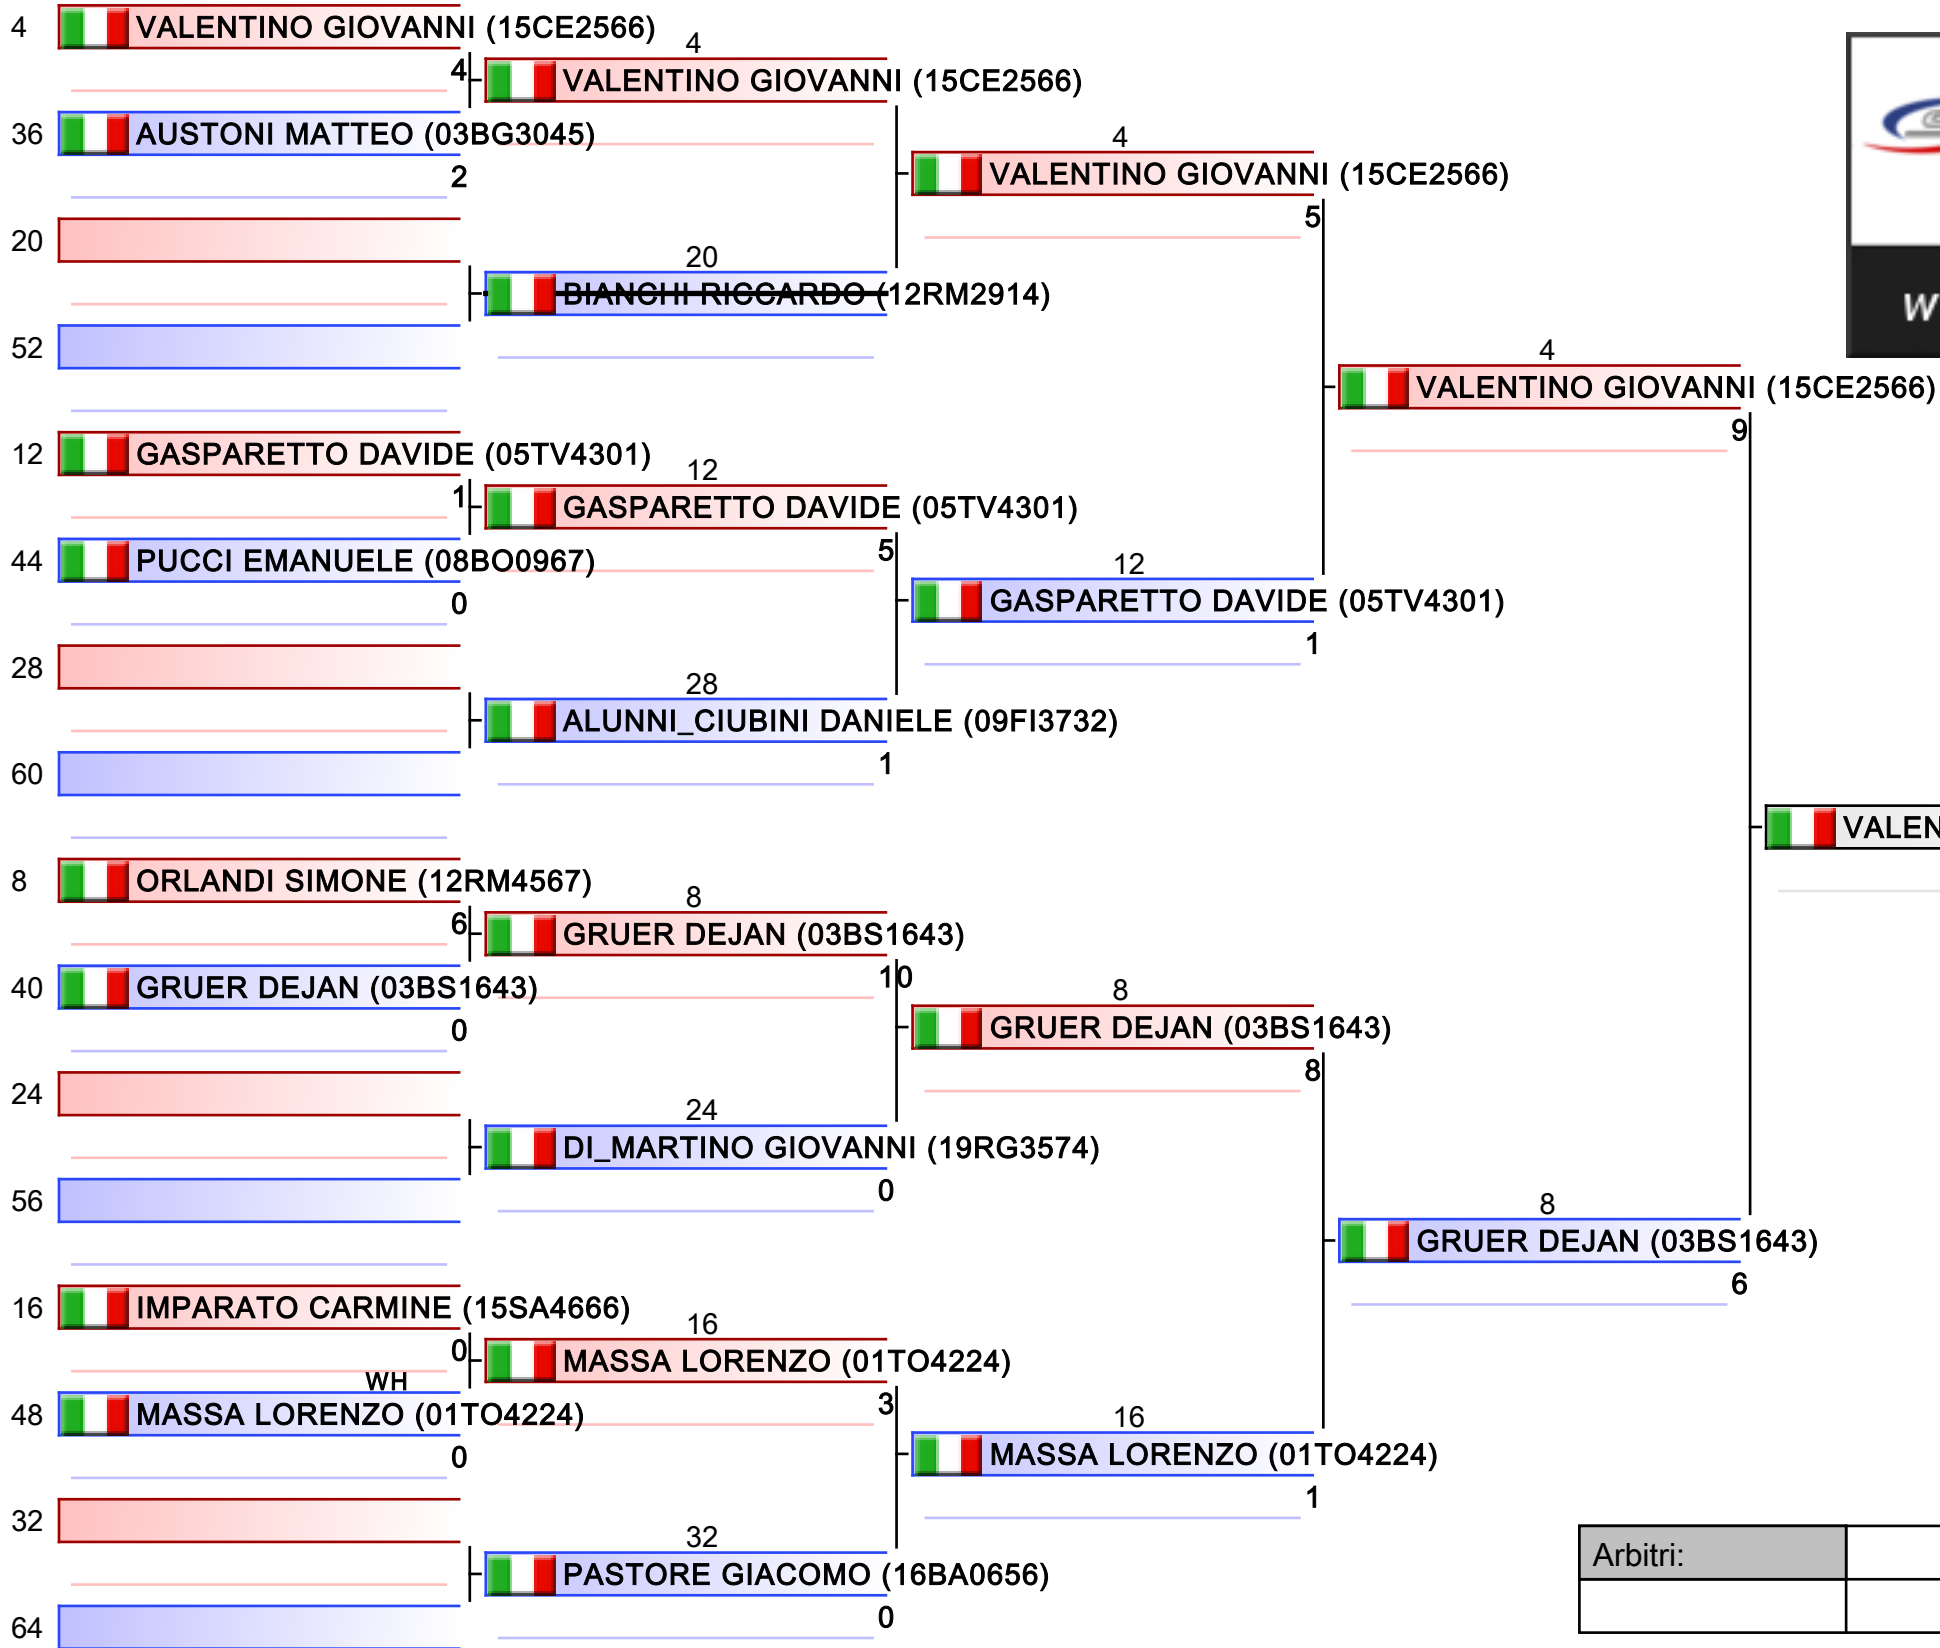

*Testa di serie

Arbitri:			

1. MAGAGNA MATTEO (05PD1476)
2. VALENTINO GIOVANNI (15CE2566)
3. NATALE DANIELE (12RM2557)
3. GRUER DEJAN (03BS1643)
5. AGLIETTI_ZAMPALLA AXEL (01BI1000)
5. MARCHESE VALERIO (12RM0061)
7. NAPOLI MICHELE (03MI0874)
7. GASPARETTO DAVIDE (05TV4301)

*Testa di serie

Arbitri:			

1. FIORE MATTEO (15CE4031)
2. LORENZINI ENZO (08BO0967)
3. POZZATO MARCO (05PD2876)
3. AVANZINI MATTEO (03MI2541)
5. DIGLIO LUCA (12RM0061)
5. BONTEMPI GIACOMO (03BS0012)
7. PARISI LORENZO (12RM3251)
7. MATARAZZO GIANMARCO (15AV0209)