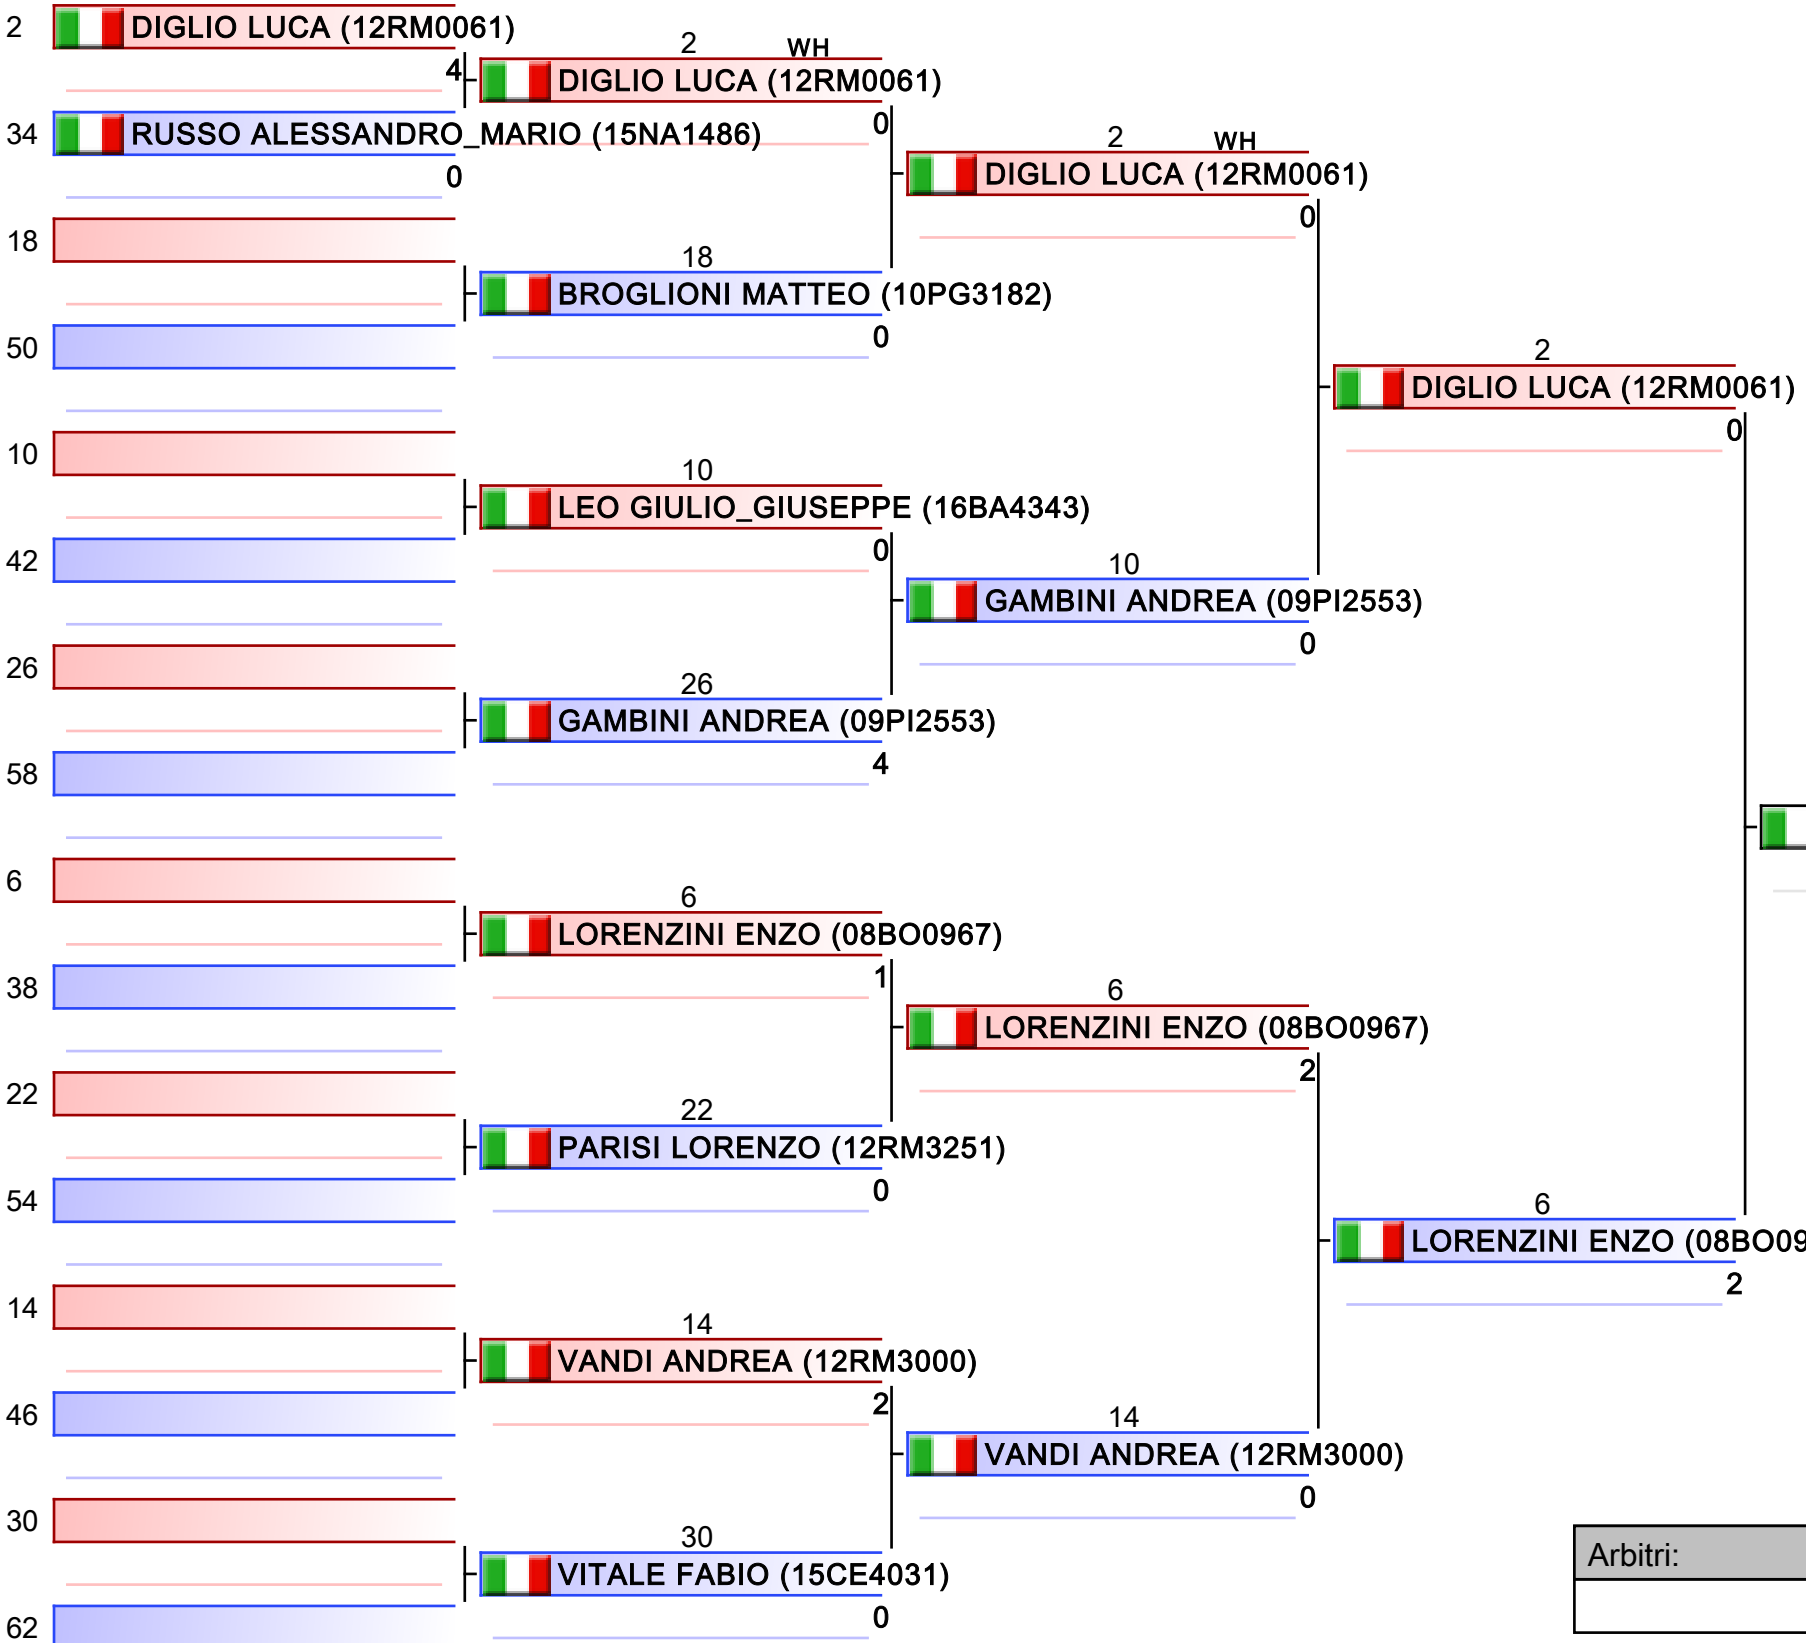

1. FIORE MATTEO (15CE4031)
2. LORENZINI ENZO (08BO0967)
3. POZZATO MARCO (05PD2876)
3. AVANZINI MATTEO (03MI2541)
5. DIGLIO LUCA (12RM0061)
5. BONTEMPI GIACOMO (03BS0012)
7. PARISI LORENZO (12RM3251)
7. MATARAZZO GIANMARCO (15AV0209)

Arbitri: