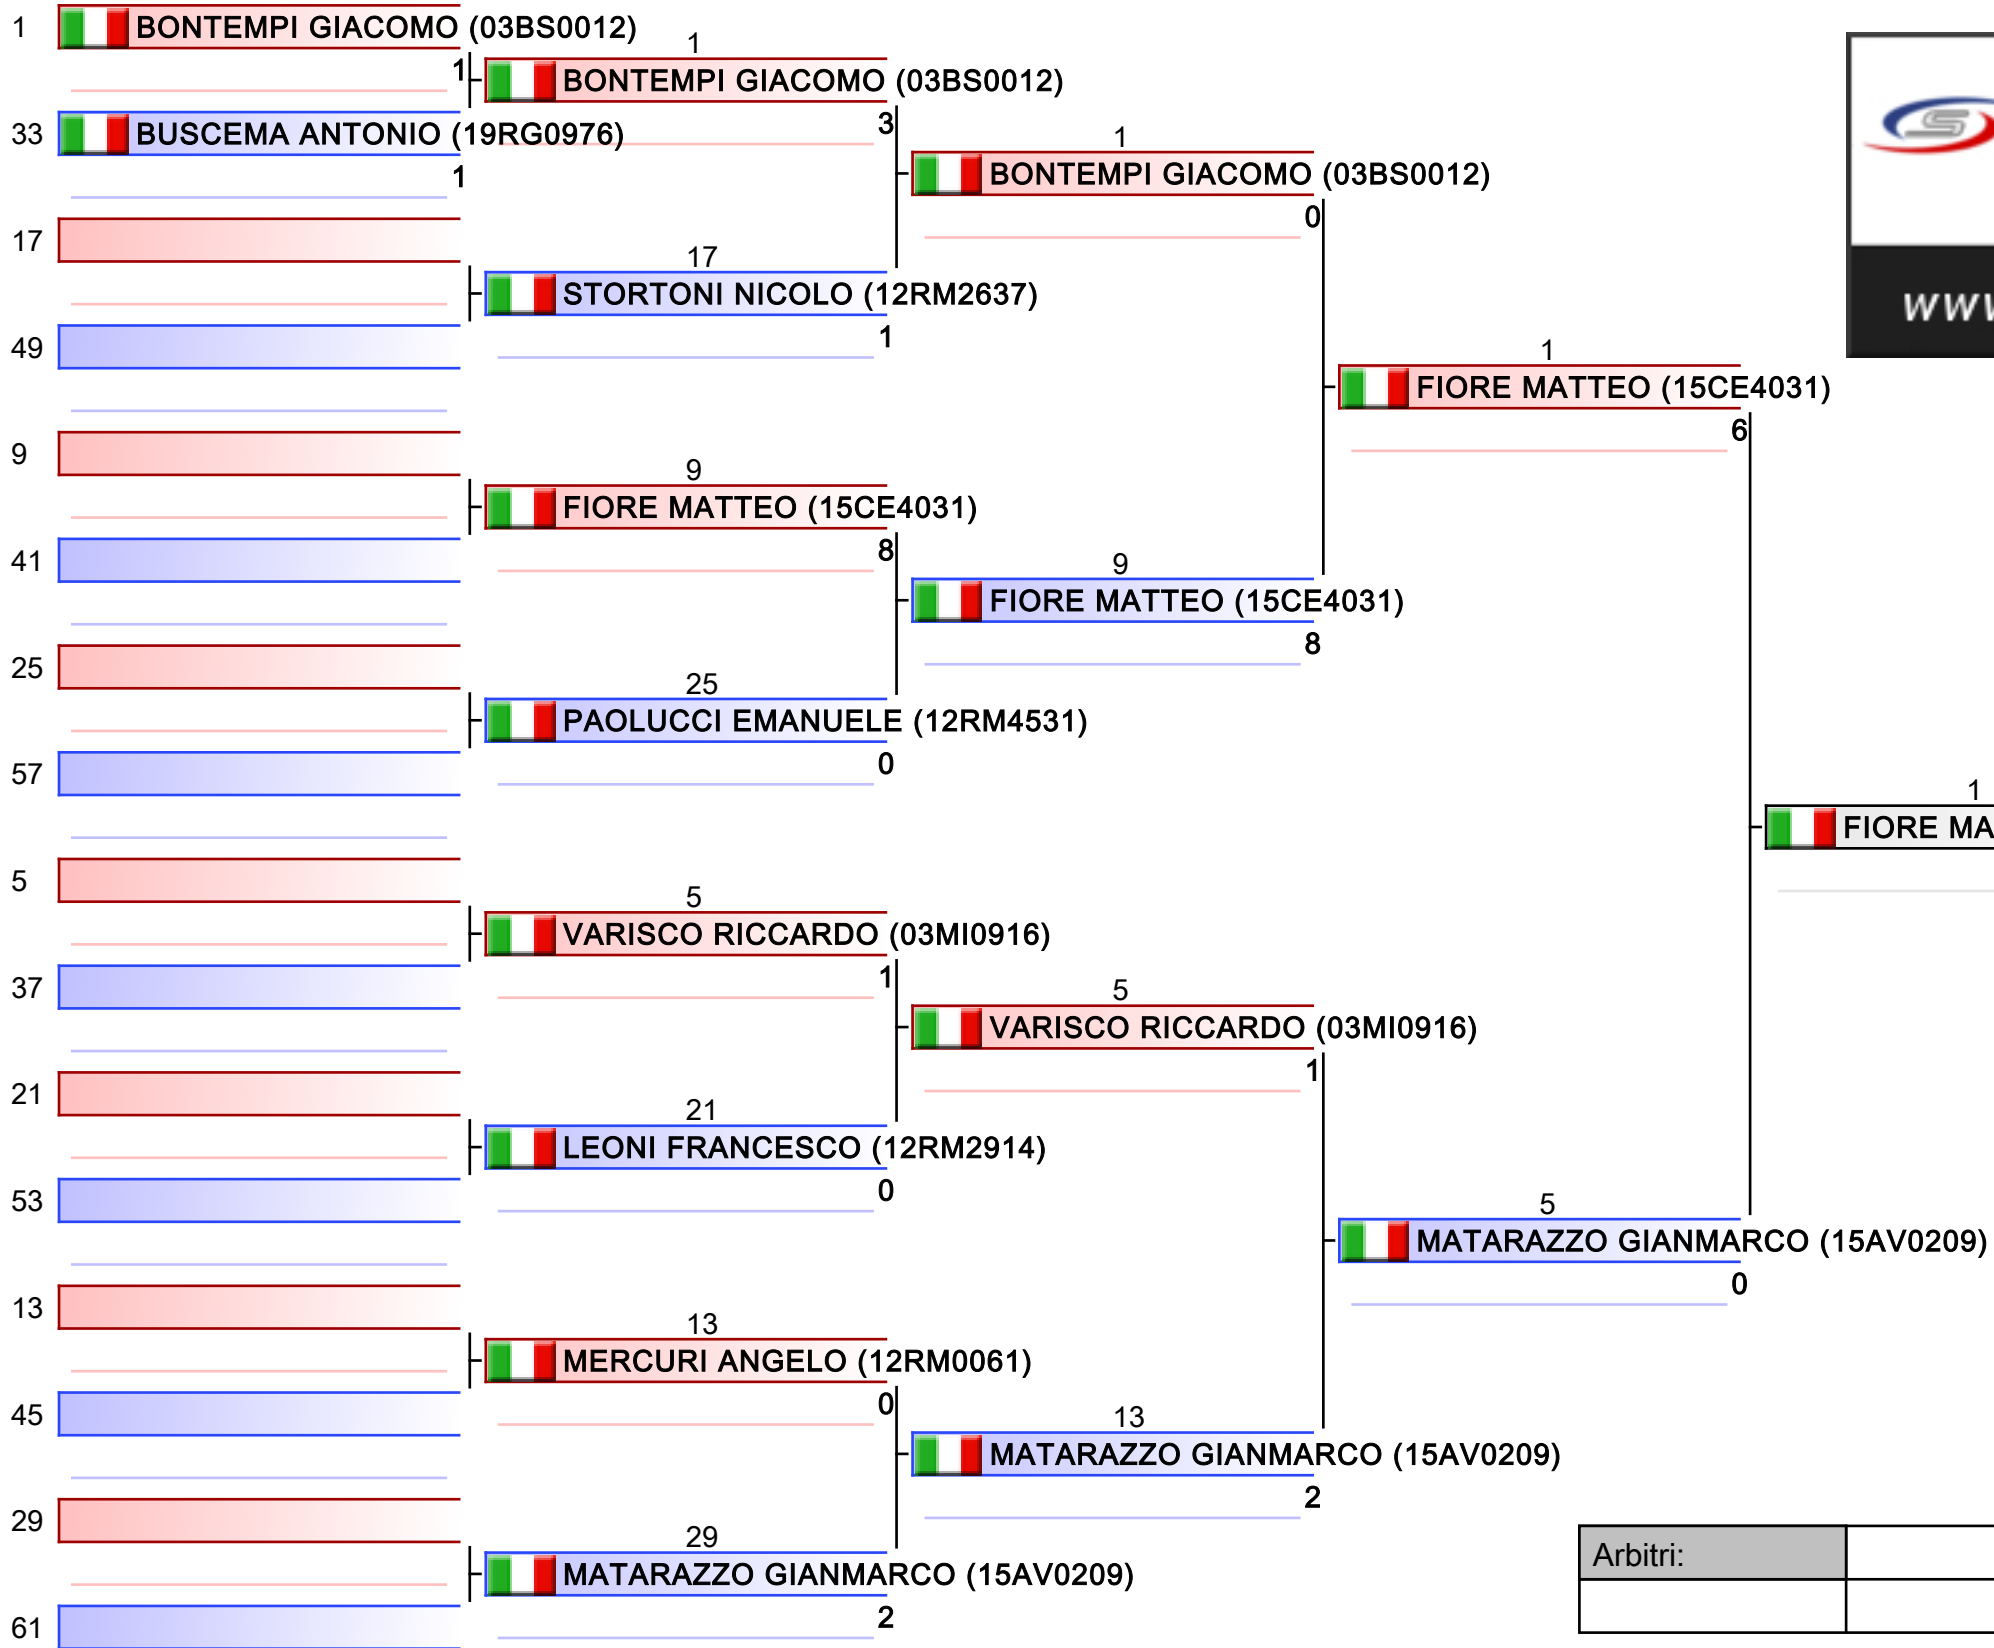

*Testa di serie

Arbitri:			

1. MAGAGNA MATTEO (05PD1476)
2. VALENTINO GIOVANNI (15CE2566)
3. NATALE DANIELE (12RM2557)
3. GRUER DEJAN (03BS1643)
5. AGLIETTI_ZAMPALLA AXEL (01BI1000)
5. MARCHESE VALERIO (12RM0061)
7. NAPOLI MICHELE (03MI0874)
7. GASPARETTO DAVIDE (05TV4301)

*Testa di serie

Arbitri:			

1. FIORE MATTEO (15CE4031)
2. LORENZINI ENZO (08BO0967)
3. POZZATO MARCO (05PD2876)
3. AVANZINI MATTEO (03MI2541)
5. DIGLIO LUCA (12RM0061)
5. BONTEMPI GIACOMO (03BS0012)
7. PARISI LORENZO (12RM3251)
7. MATARAZZO GIANMARCO (15AV0209)