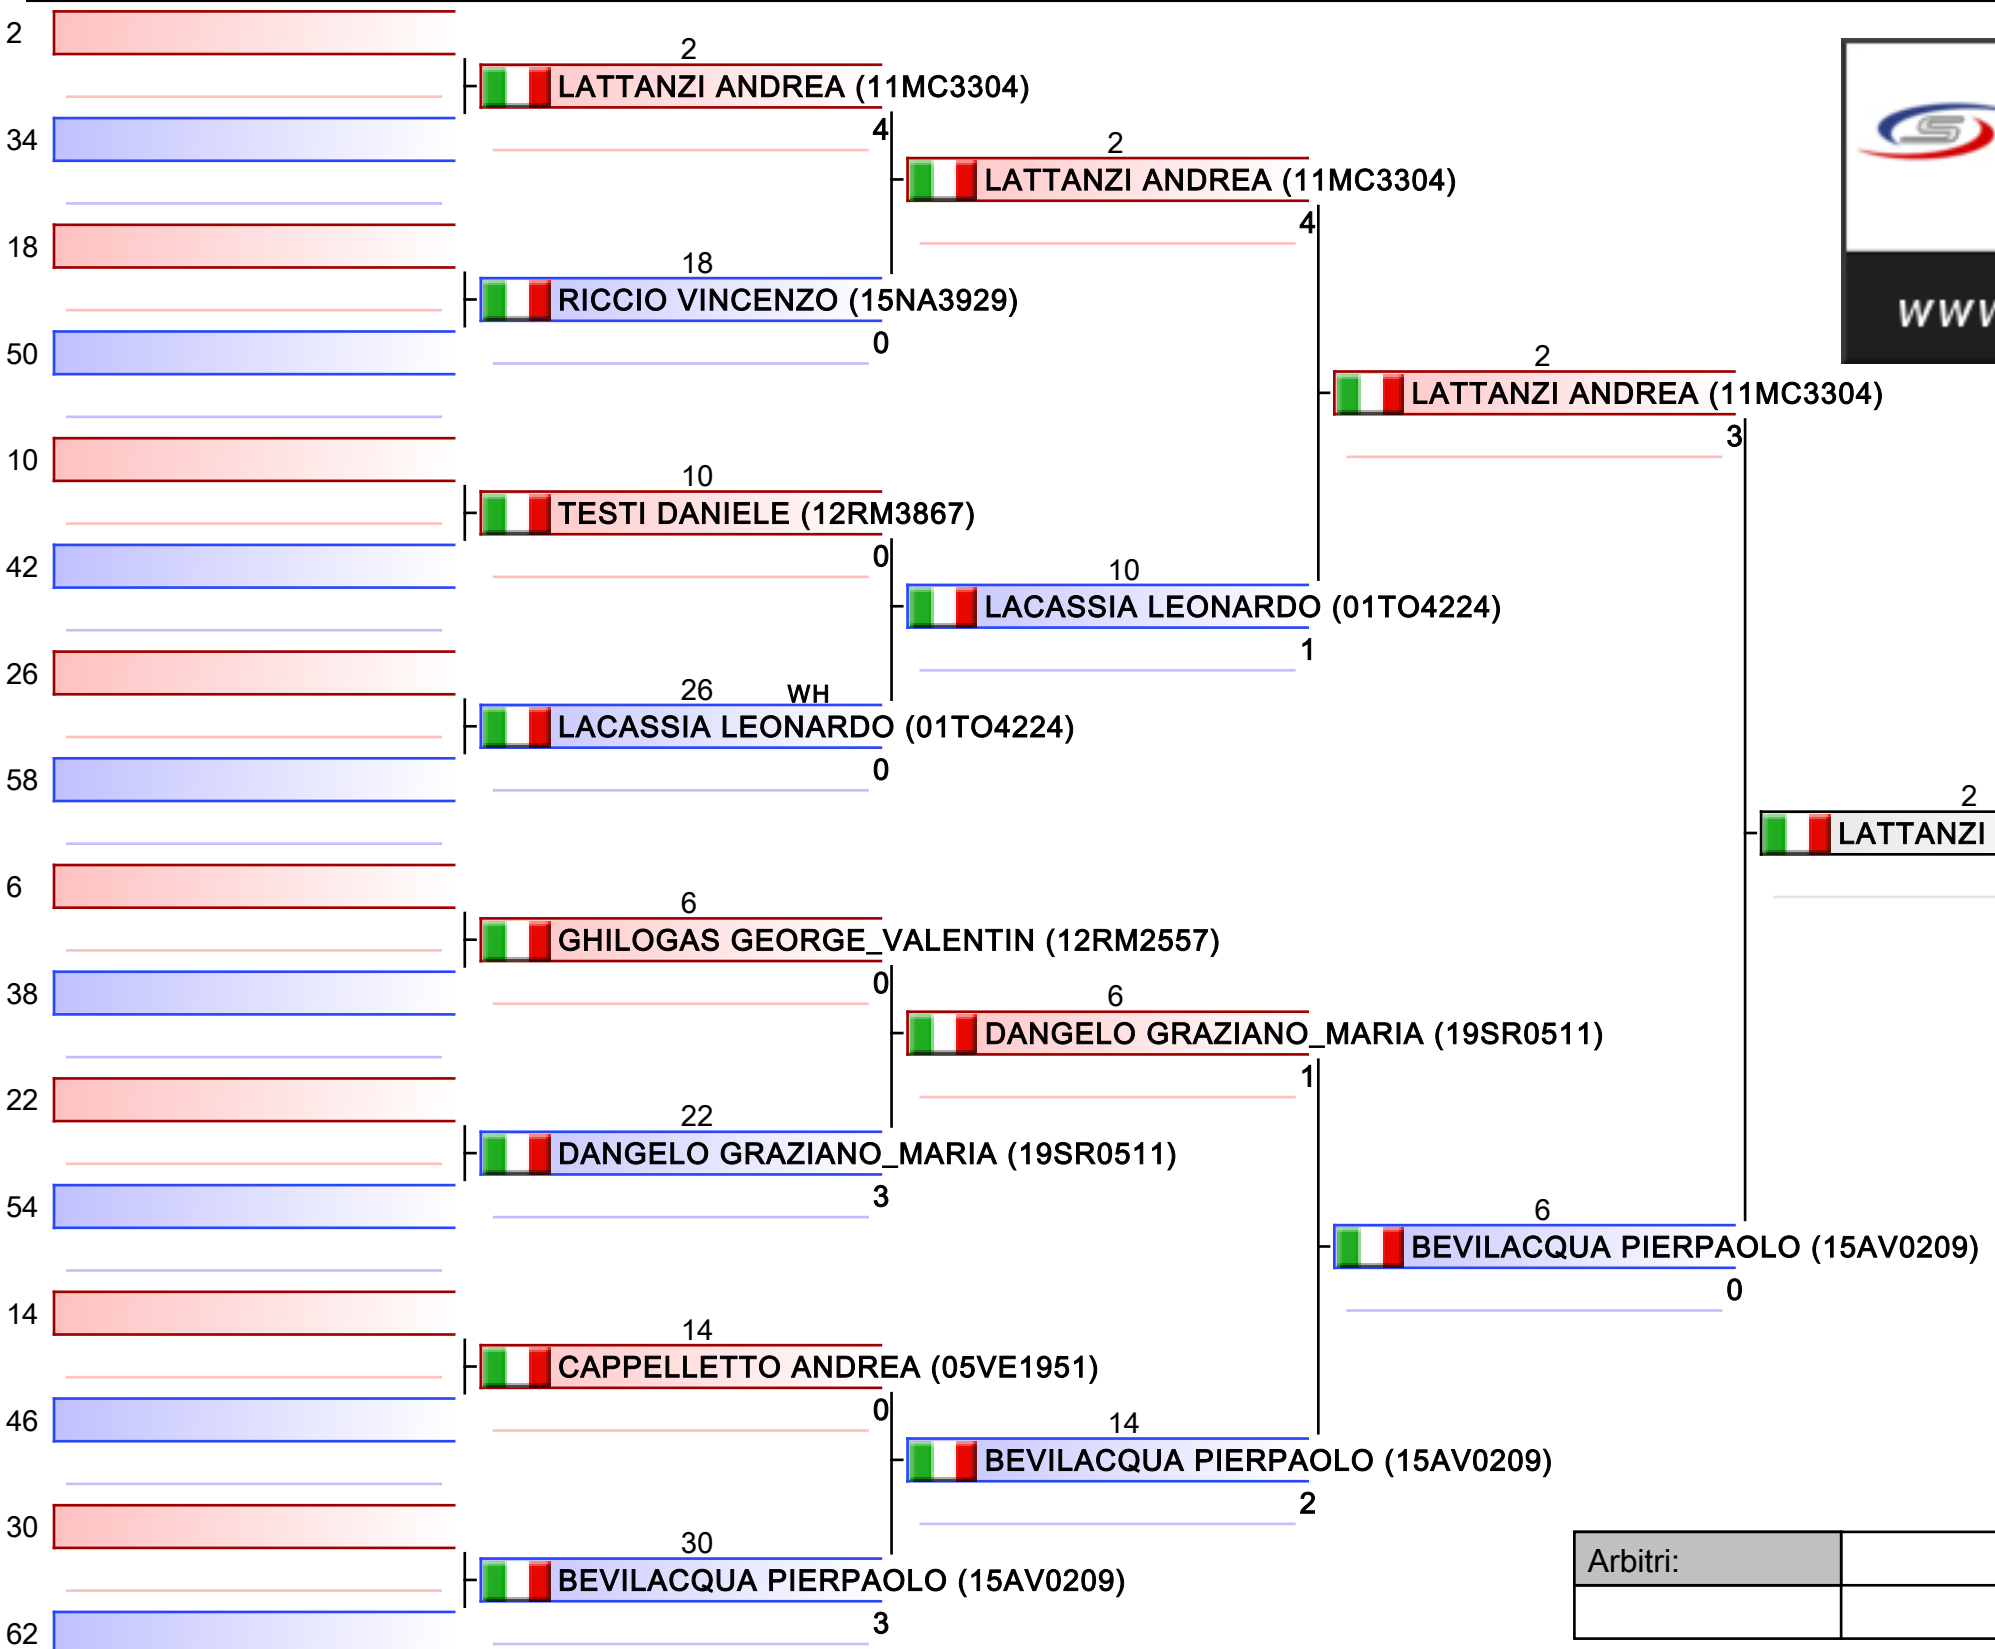

U21 KU M +84

CAMPIONATI ITALIANI UNDER21, Ostia - Lido, ITA

Tatami
3 12:40

Tabelloni - Pool
3/4

1. IADARESTA ANTONIO (15CE2566)
2. PORCINI LORENZO (15NA1486)
3. IURILLI DAVIDE (16BA0785)
3. DI_MAURO FRANCESCO_MATTEO (08BO0967)
5. LATTANZI ANDREA (11MC3304)
5. PERINO MATTEO (05BL3315)
7. QUARANTA MARCO (13CH1699)
7. UMENA VALERIO (12RM4531)

Arbitri: