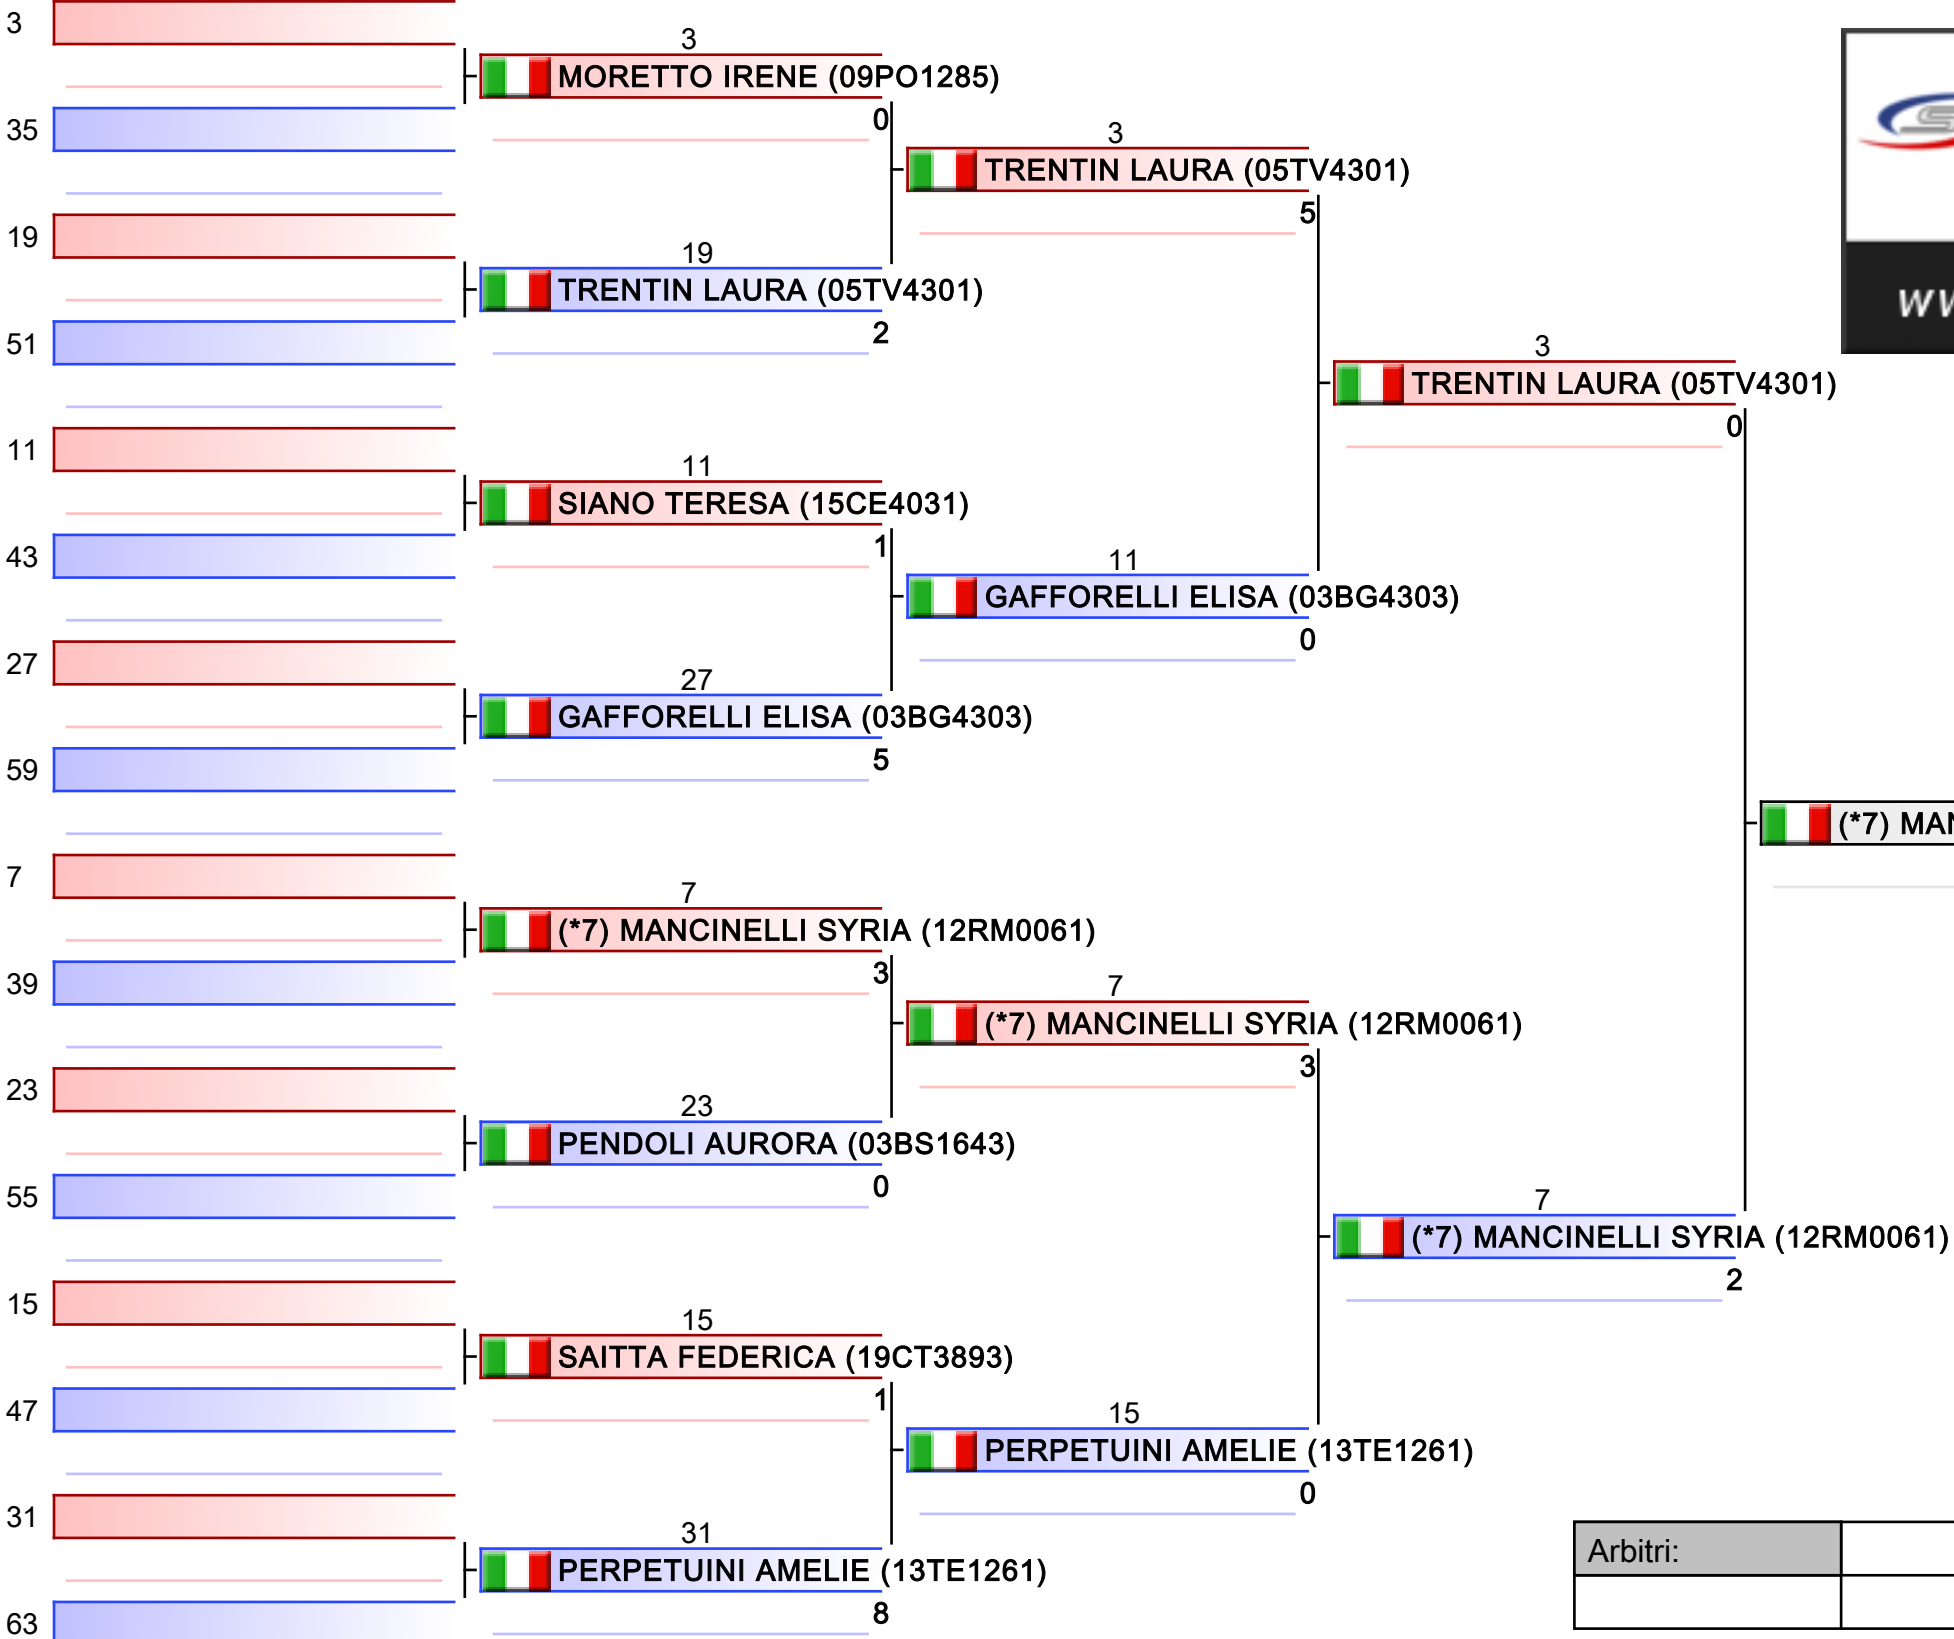

*Testa di serie

Arbitri:			

1. BRUNORI VERONICA (12RM1601)
2. PACINO VALENTINA (19EN3710)
3. PAZZAGLIA ANITA (10TR3863)
3. GAGLIOTI FRANCESCA (09AR3403)
5. ULIVI ALICE (09FI3732)
5. TORRI LAURA (03BS0787)
7. MUSSETTI MARTA (01TO3094)
7. EL_ALAMI SABRIN (04BZ1855)

*Testa di serie

Arbitri:			

1. ANGELUCCI GIULIA (03MI0916)
2. FERRARINI SOFIA (03MI2450)
3. CAVALLARO FEDERICA (19SR1219)
3. GIUGA MIRIAM (19SR1219)
5. FILIPEK ANNA_MARIA (12RM3251)
5. MANCINELLI SYRIA (12RM0061)
7. BELLINELLI MELANIA (09LU3194)
7. LO_IACONO ELENA (12RM1115)