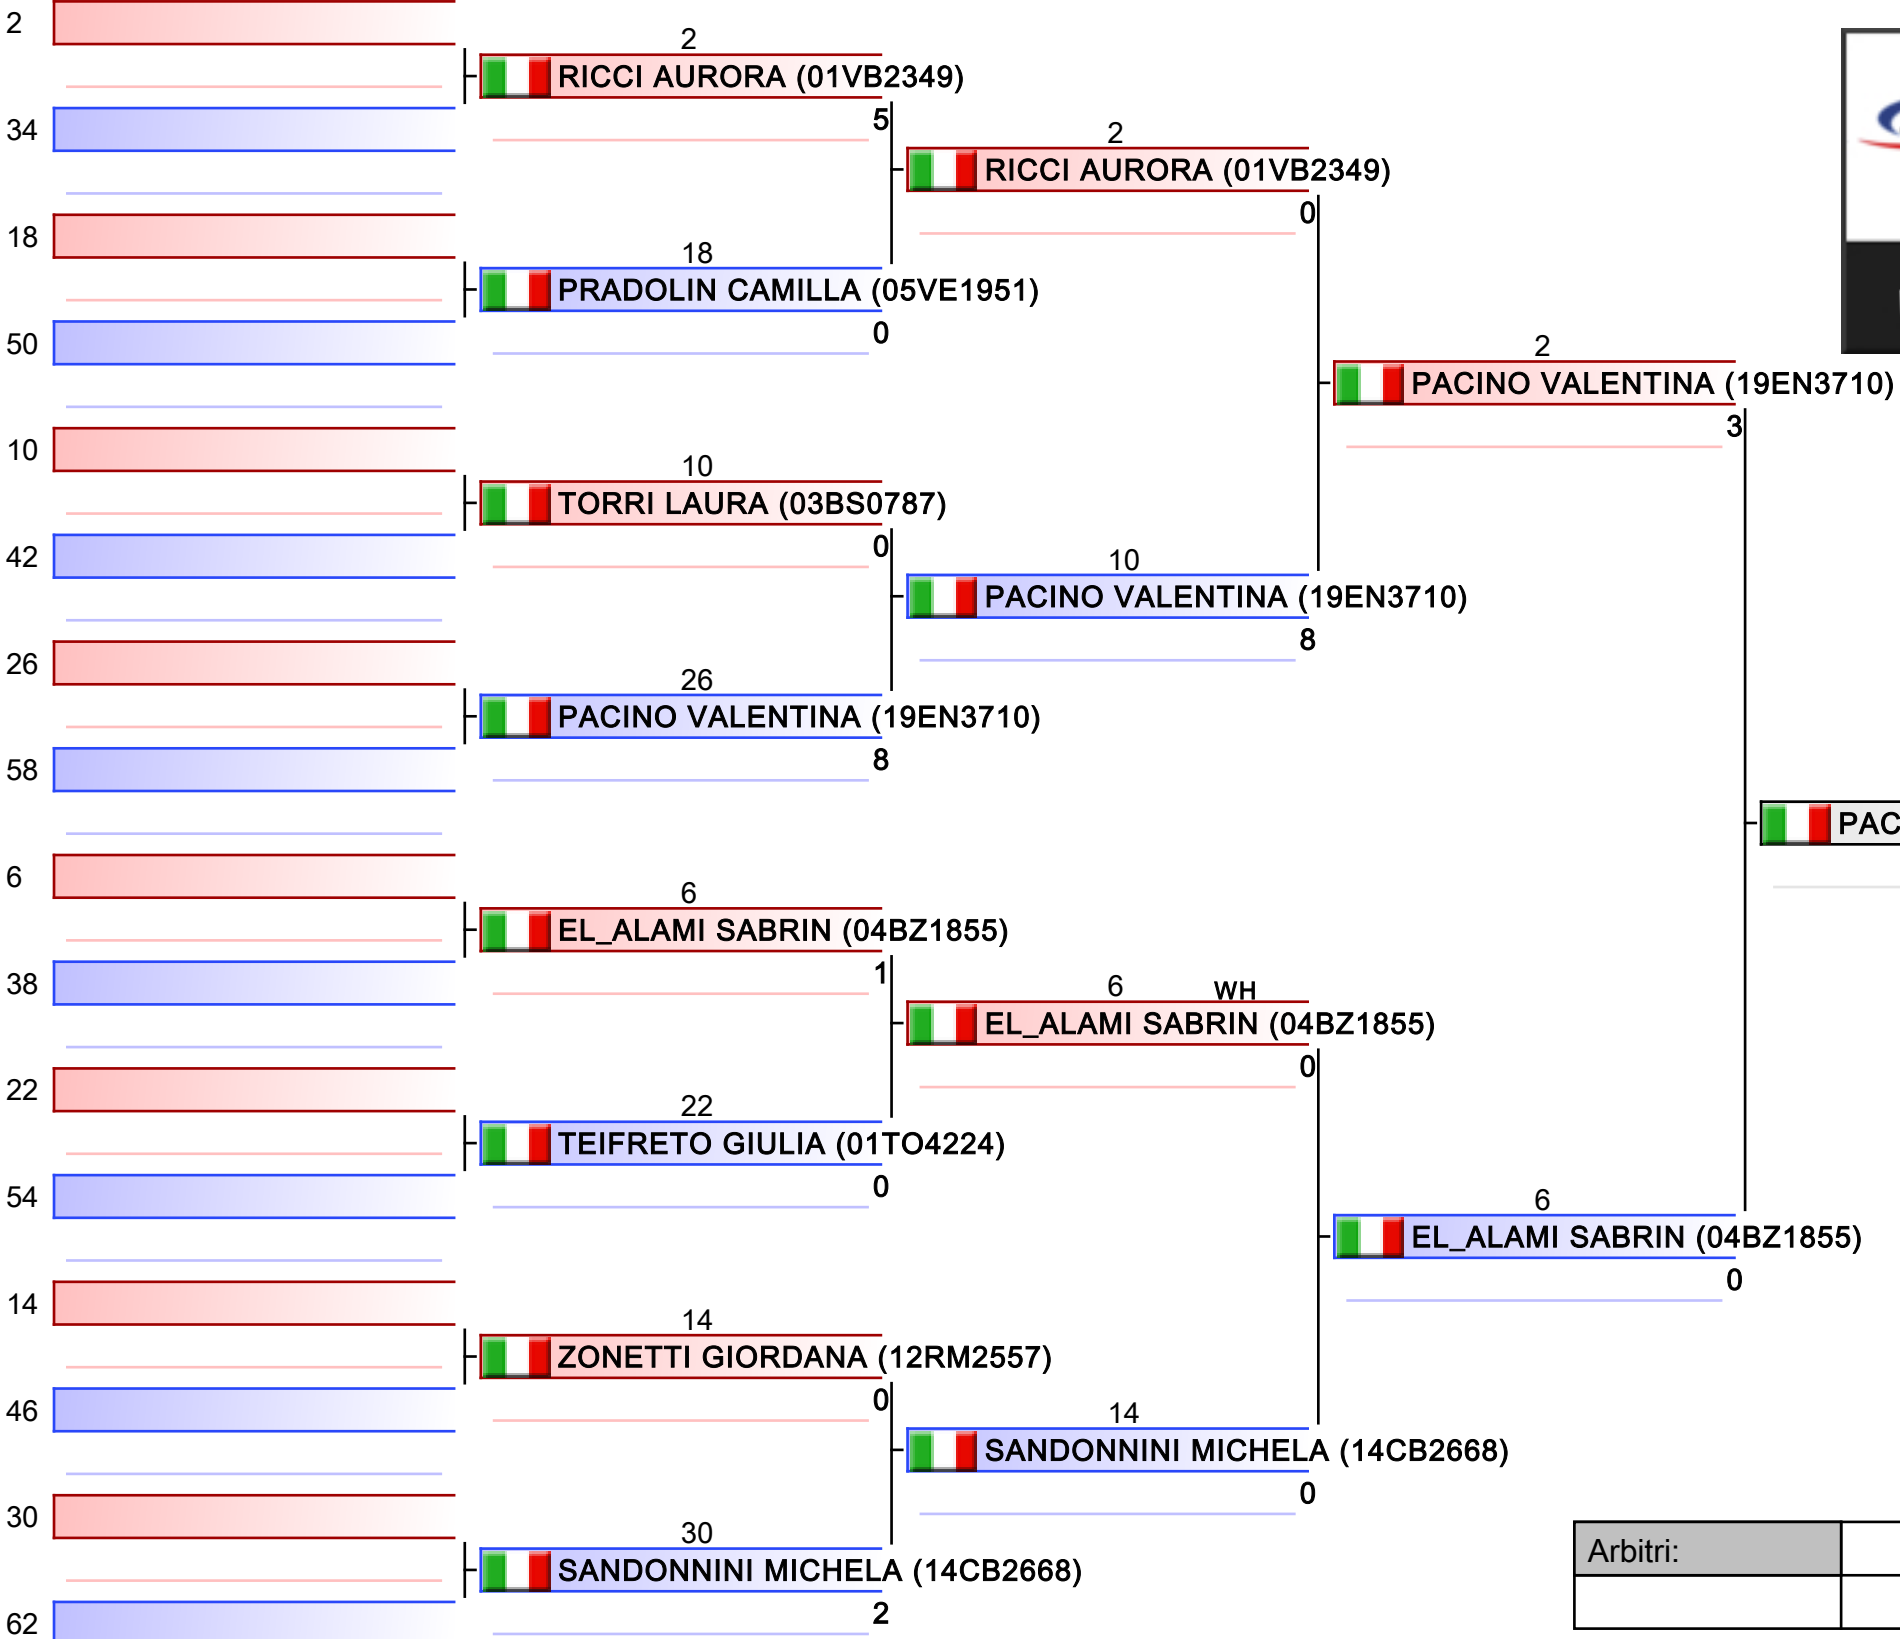

*Testa di serie

Arbitri:			

1. BRUNORI VERONICA (12RM1601)
2. PACINO VALENTINA (19EN3710)
3. PAZZAGLIA ANITA (10TR3863)
3. GAGLIOTI FRANCESCA (09AR3403)
5. ULIVI ALICE (09FI3732)
5. TORRI LAURA (03BS0787)
7. MUSSETTI MARTA (01TO3094)
7. EL_ALAMI SABRIN (04BZ1855)

*Testa di serie

Arbitri:			

U21 Ku F -55 kg

CAMPIONATI ITALIANI UNDER21, Ostia - Lido, ITA

Tatami 2 19:20
 Tabelloni - Pool 2/4

1. BRUNORI VERONICA (12RM1601)
2. PACINO VALENTINA (19EN3710)
3. PAZZAGLIA ANITA (10TR3863)
3. GAGLIOTI FRANCESCA (09AR3403)
5. ULIVI ALICE (09FI3732)
5. TORRI LAURA (03BS0787)
7. MUSSETTI MARTA (01TO3094)
7. EL_ALAMI SABRIN (04BZ1855)