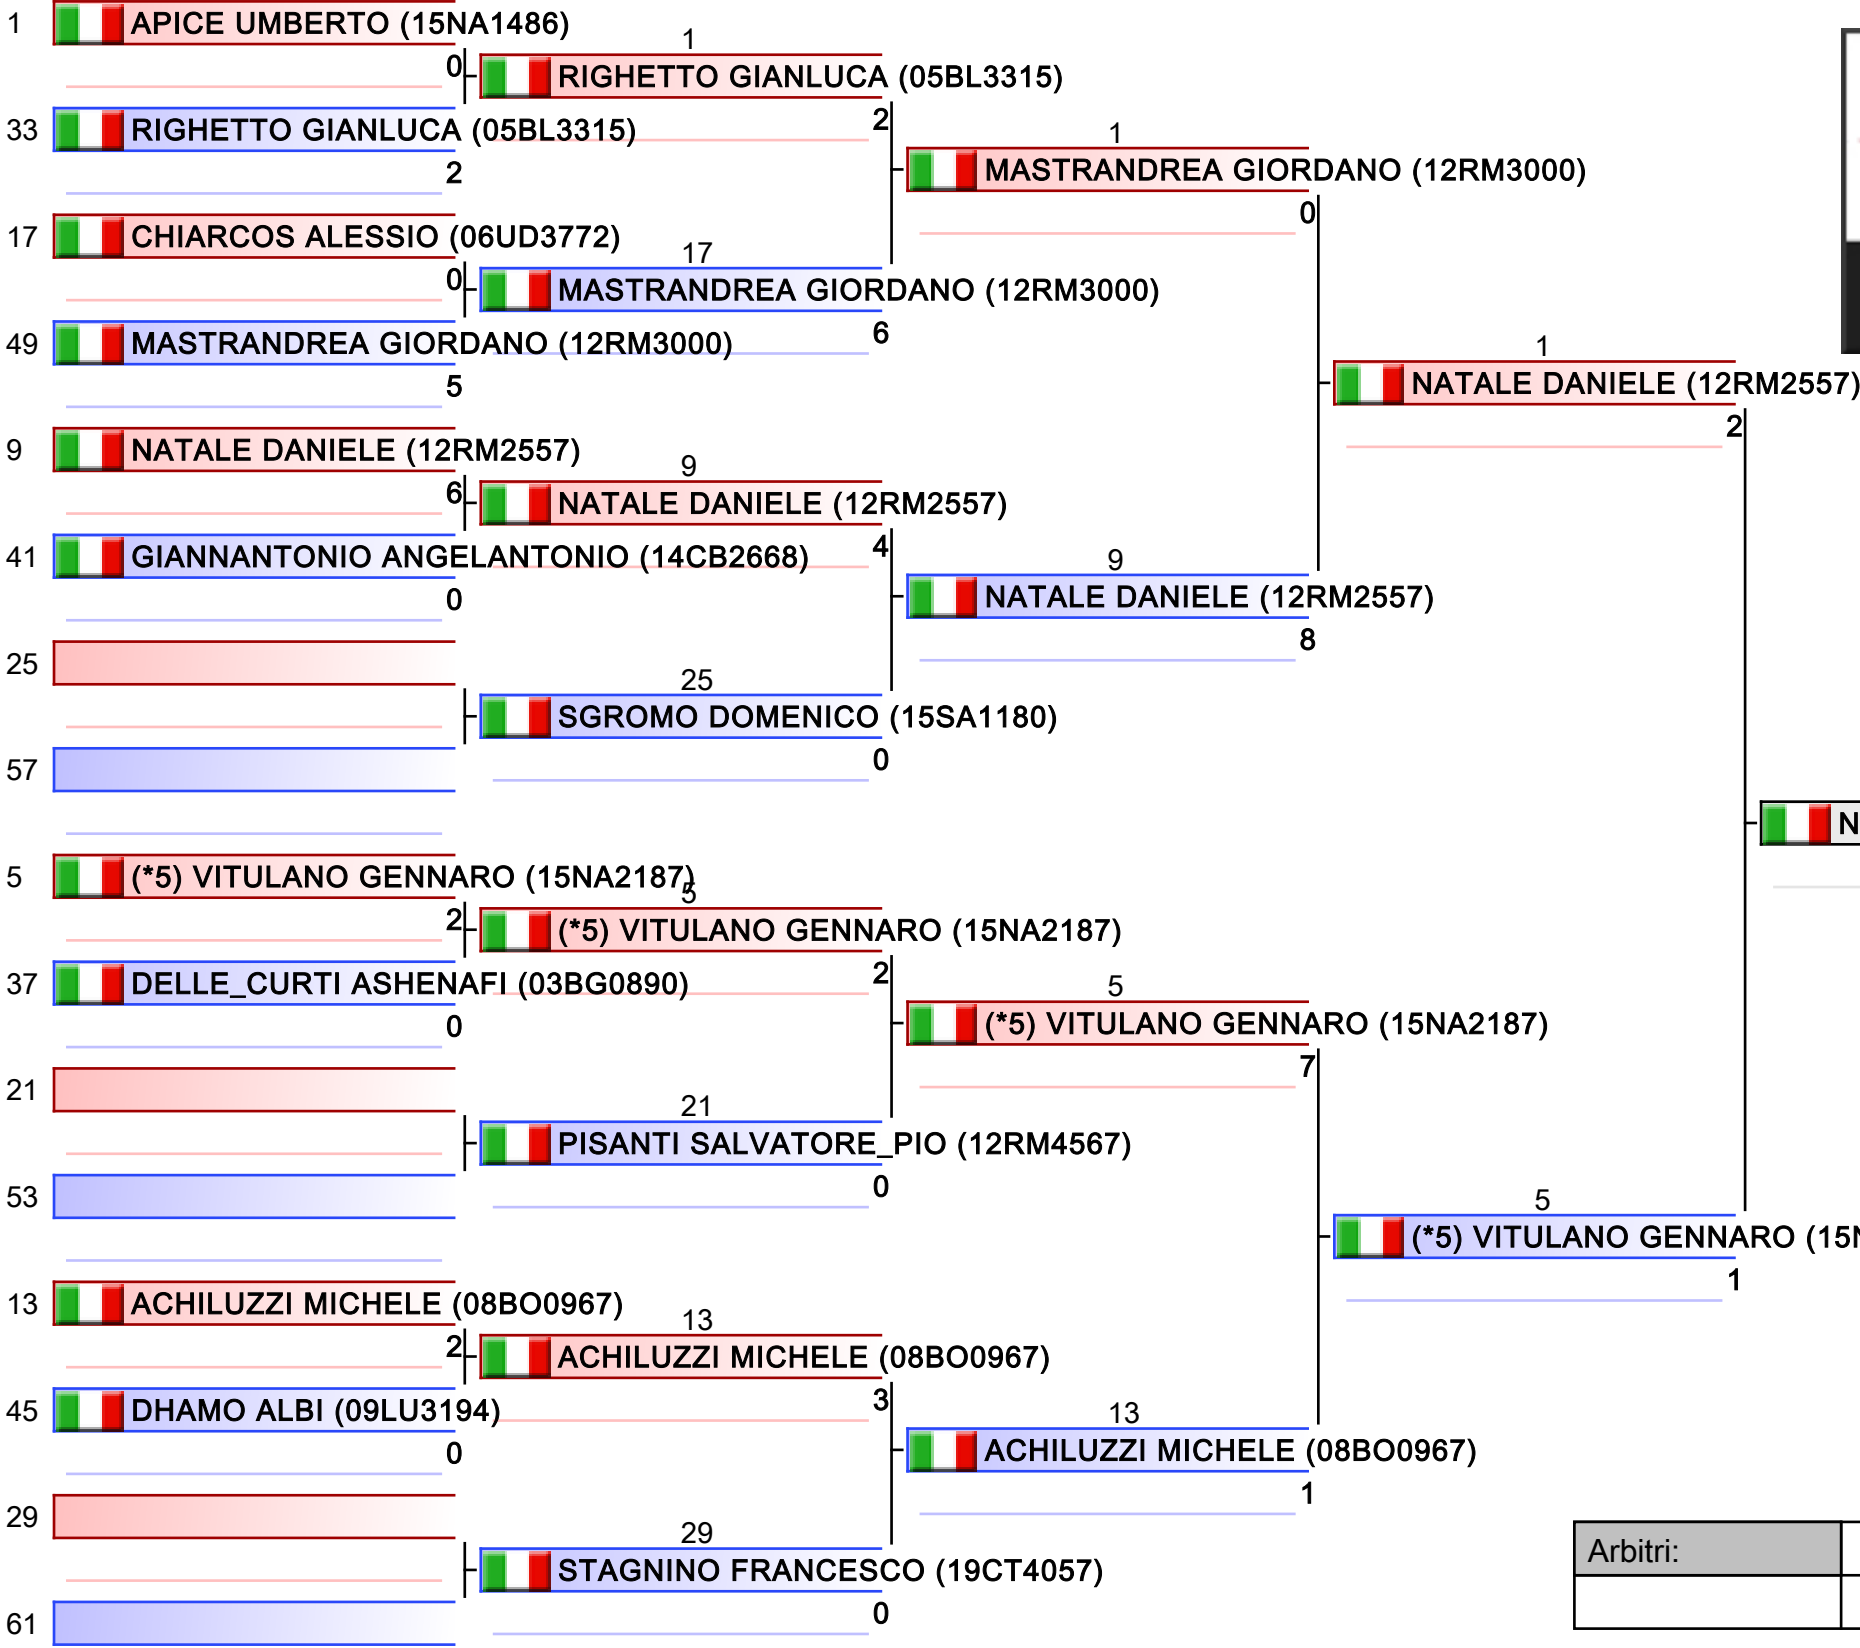

*Testa di serie

Arbitri:			

1. RUGGIERO ROSARIO (12RM0061)
2. PACINO GIANMARCO (19EN3710)
3. MENNILLO LUCA (15NA1486)
3. BRIGIOLA LUIGI (15CE4031)
5. LUCCHESI DENNIS_DAVIDE (03MN3266)
5. QUACECI ALFIO (03MN3266)
7. BORDI JACOPO (12RM2557)
7. GRANATIERO MATTIA (01TO3094)

*Testa di serie

Arbitri:			

U21 Ku M -67 kg

CAMPIONATI ITALIANI UNDER21, Ostia - Lido, ITA

Tatami 4 12:55
Tabelloni 4/4 - Pool

1. RUGGIERO ROSARIO (12RM0061)
2. PACINO GIANMARCO (19EN3710)
3. MENNILLO LUCA (15NA1486)
3. BRIGIOLA LUIGI (15CE4031)
5. LUCCHESI DENNIS_DAVIDE (03MN3266)
5. QUACECI ALFIO (03MN3266)
7. BORDI JACOPO (12RM2557)
7. GRANATIERO MATTIA (01TO3094)

*Testa di serie

Arbitri:			

1. MAGAGNA MATTEO (05PD1476)
2. VALENTINO GIOVANNI (15CE2566)
3. NATALE DANIELE (12RM2557)
3. GRUER DEJAN (03BS1643)
5. AGLIETTI_ZAMPALLA AXEL (01BI1000)
5. MARCHESE VALERIO (12RM0061)
7. NAPOLI MICHELE (03MI0874)
7. GASPARETTO DAVIDE (05TV4301)