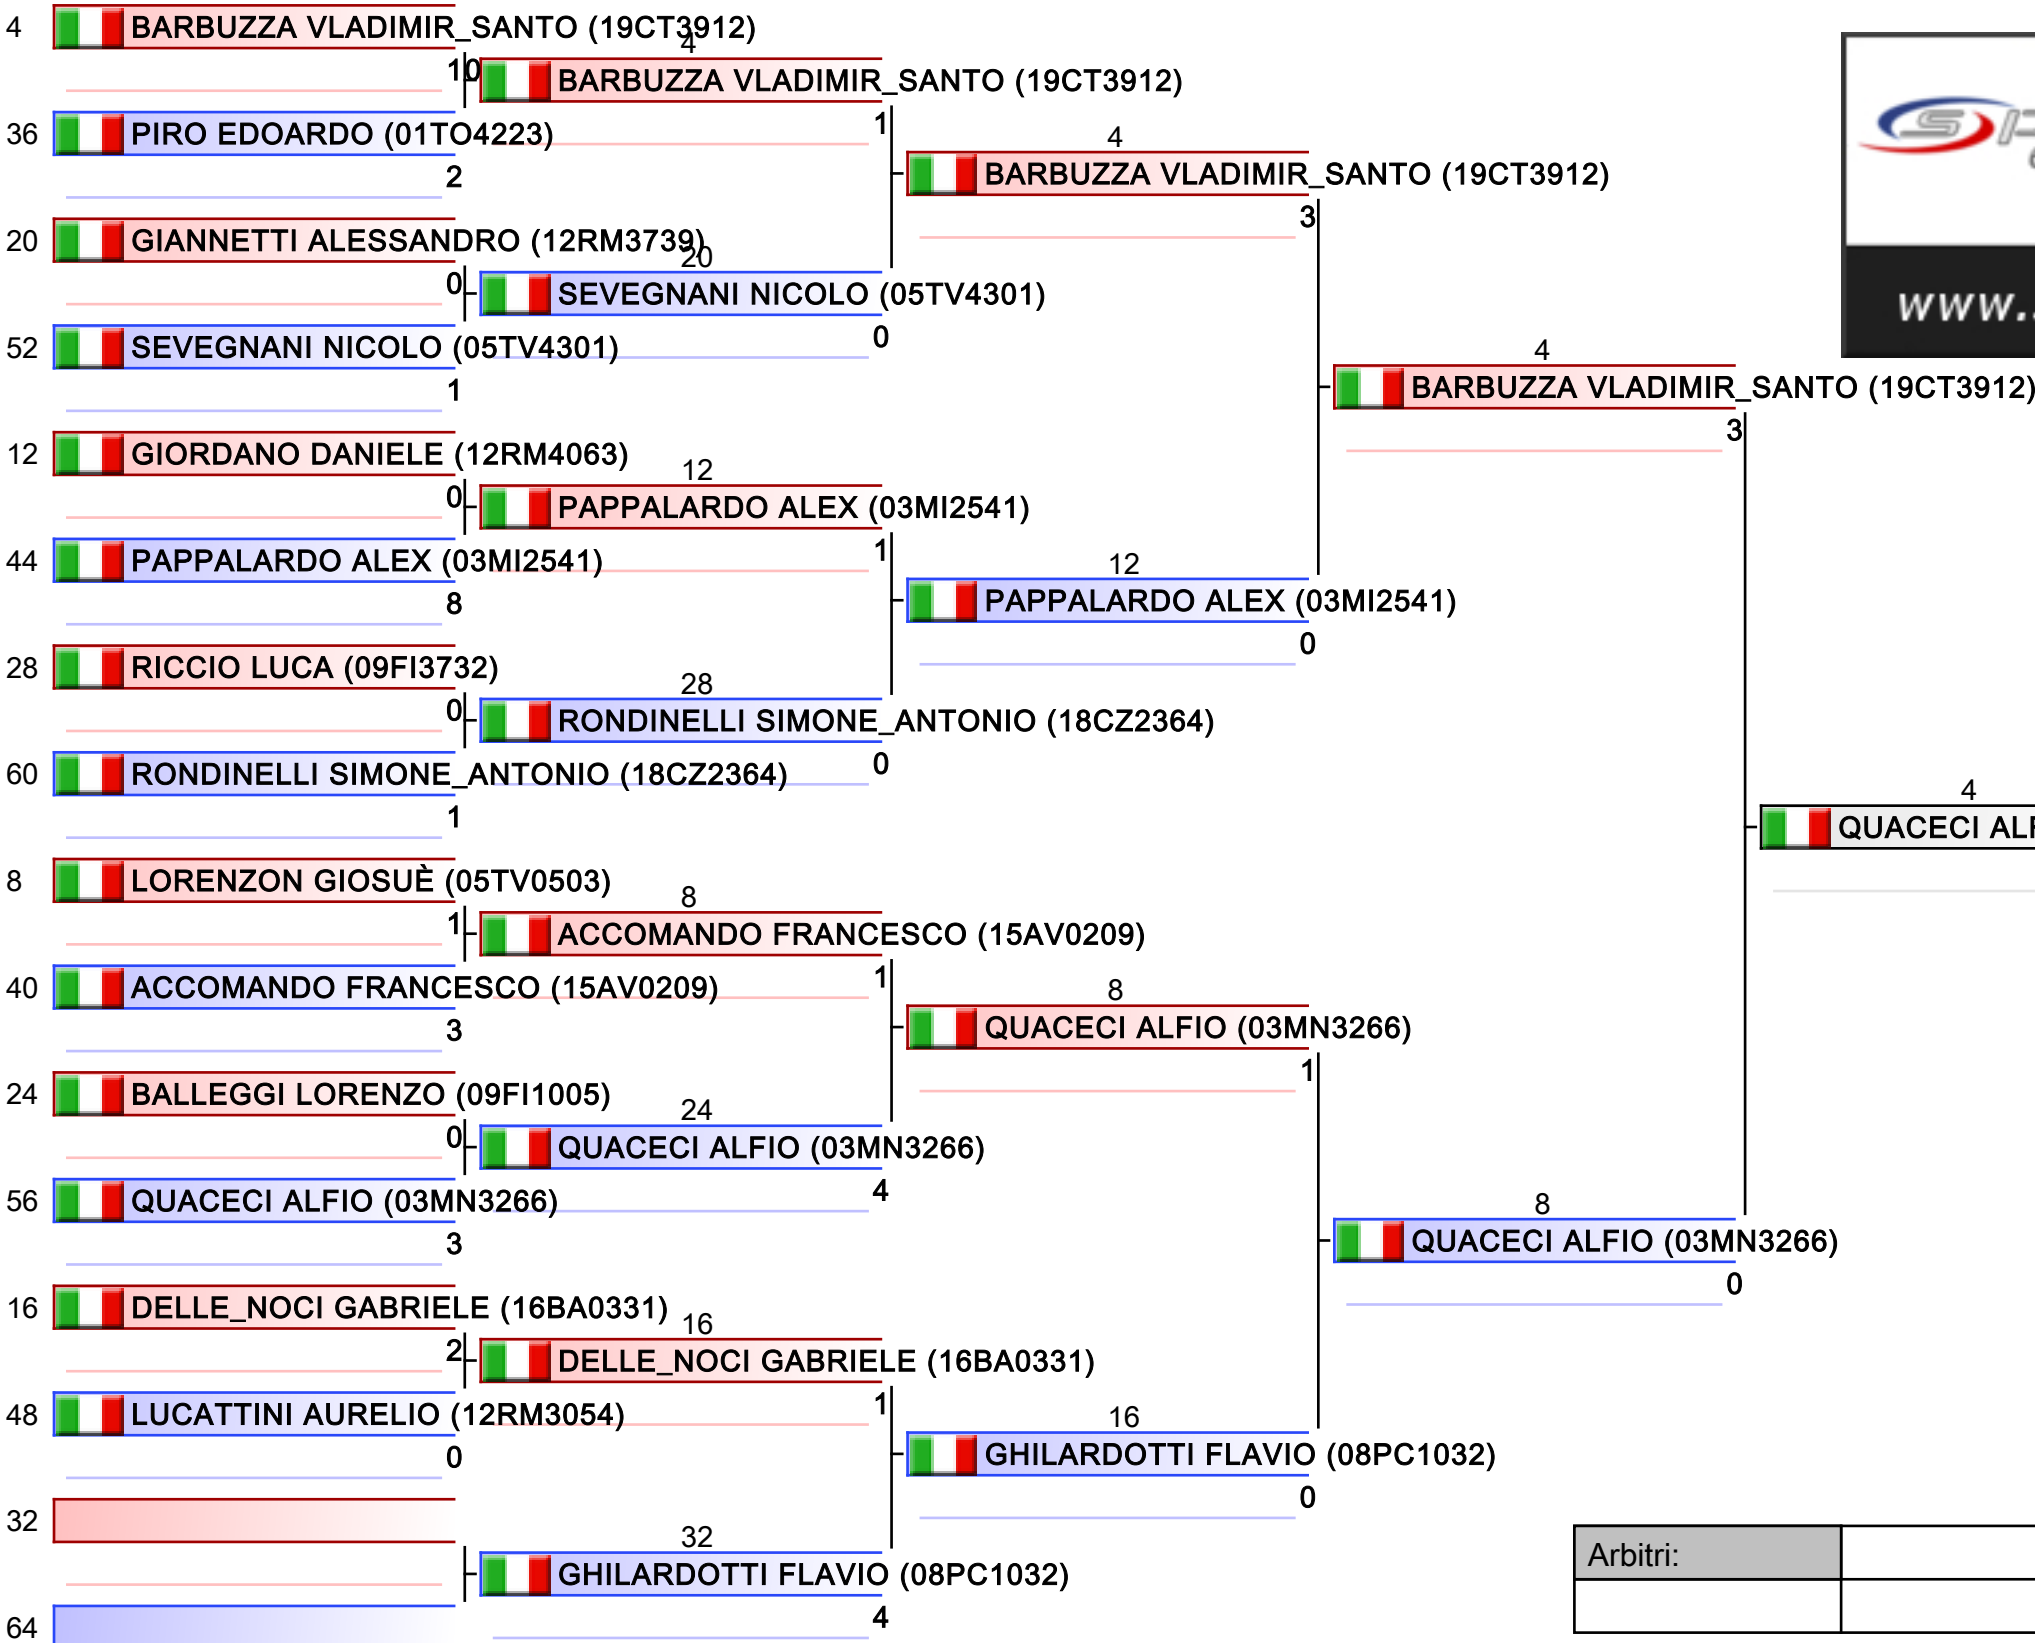

U21 Ku M -67 kg

CAMPIONATI ITALIANI UNDER21, Ostia - Lido, ITA

Tatami 4 12:55
Tabelloni 4/4 - Pool

1. RUGGIERO ROSARIO (12RM0061)
2. PACINO GIANMARCO (19EN3710)
3. MENNILLO LUCA (15NA1486)
3. BRIGIOLA LUIGI (15CE4031)
5. LUCCHESI DENNIS_DAVIDE (03MN3266)
5. QUACECI ALFIO (03MN3266)
7. BORDI JACOPO (12RM2557)
7. GRANATIERO MATTIA (01TO3094)

*Testa di serie

Arbitri: