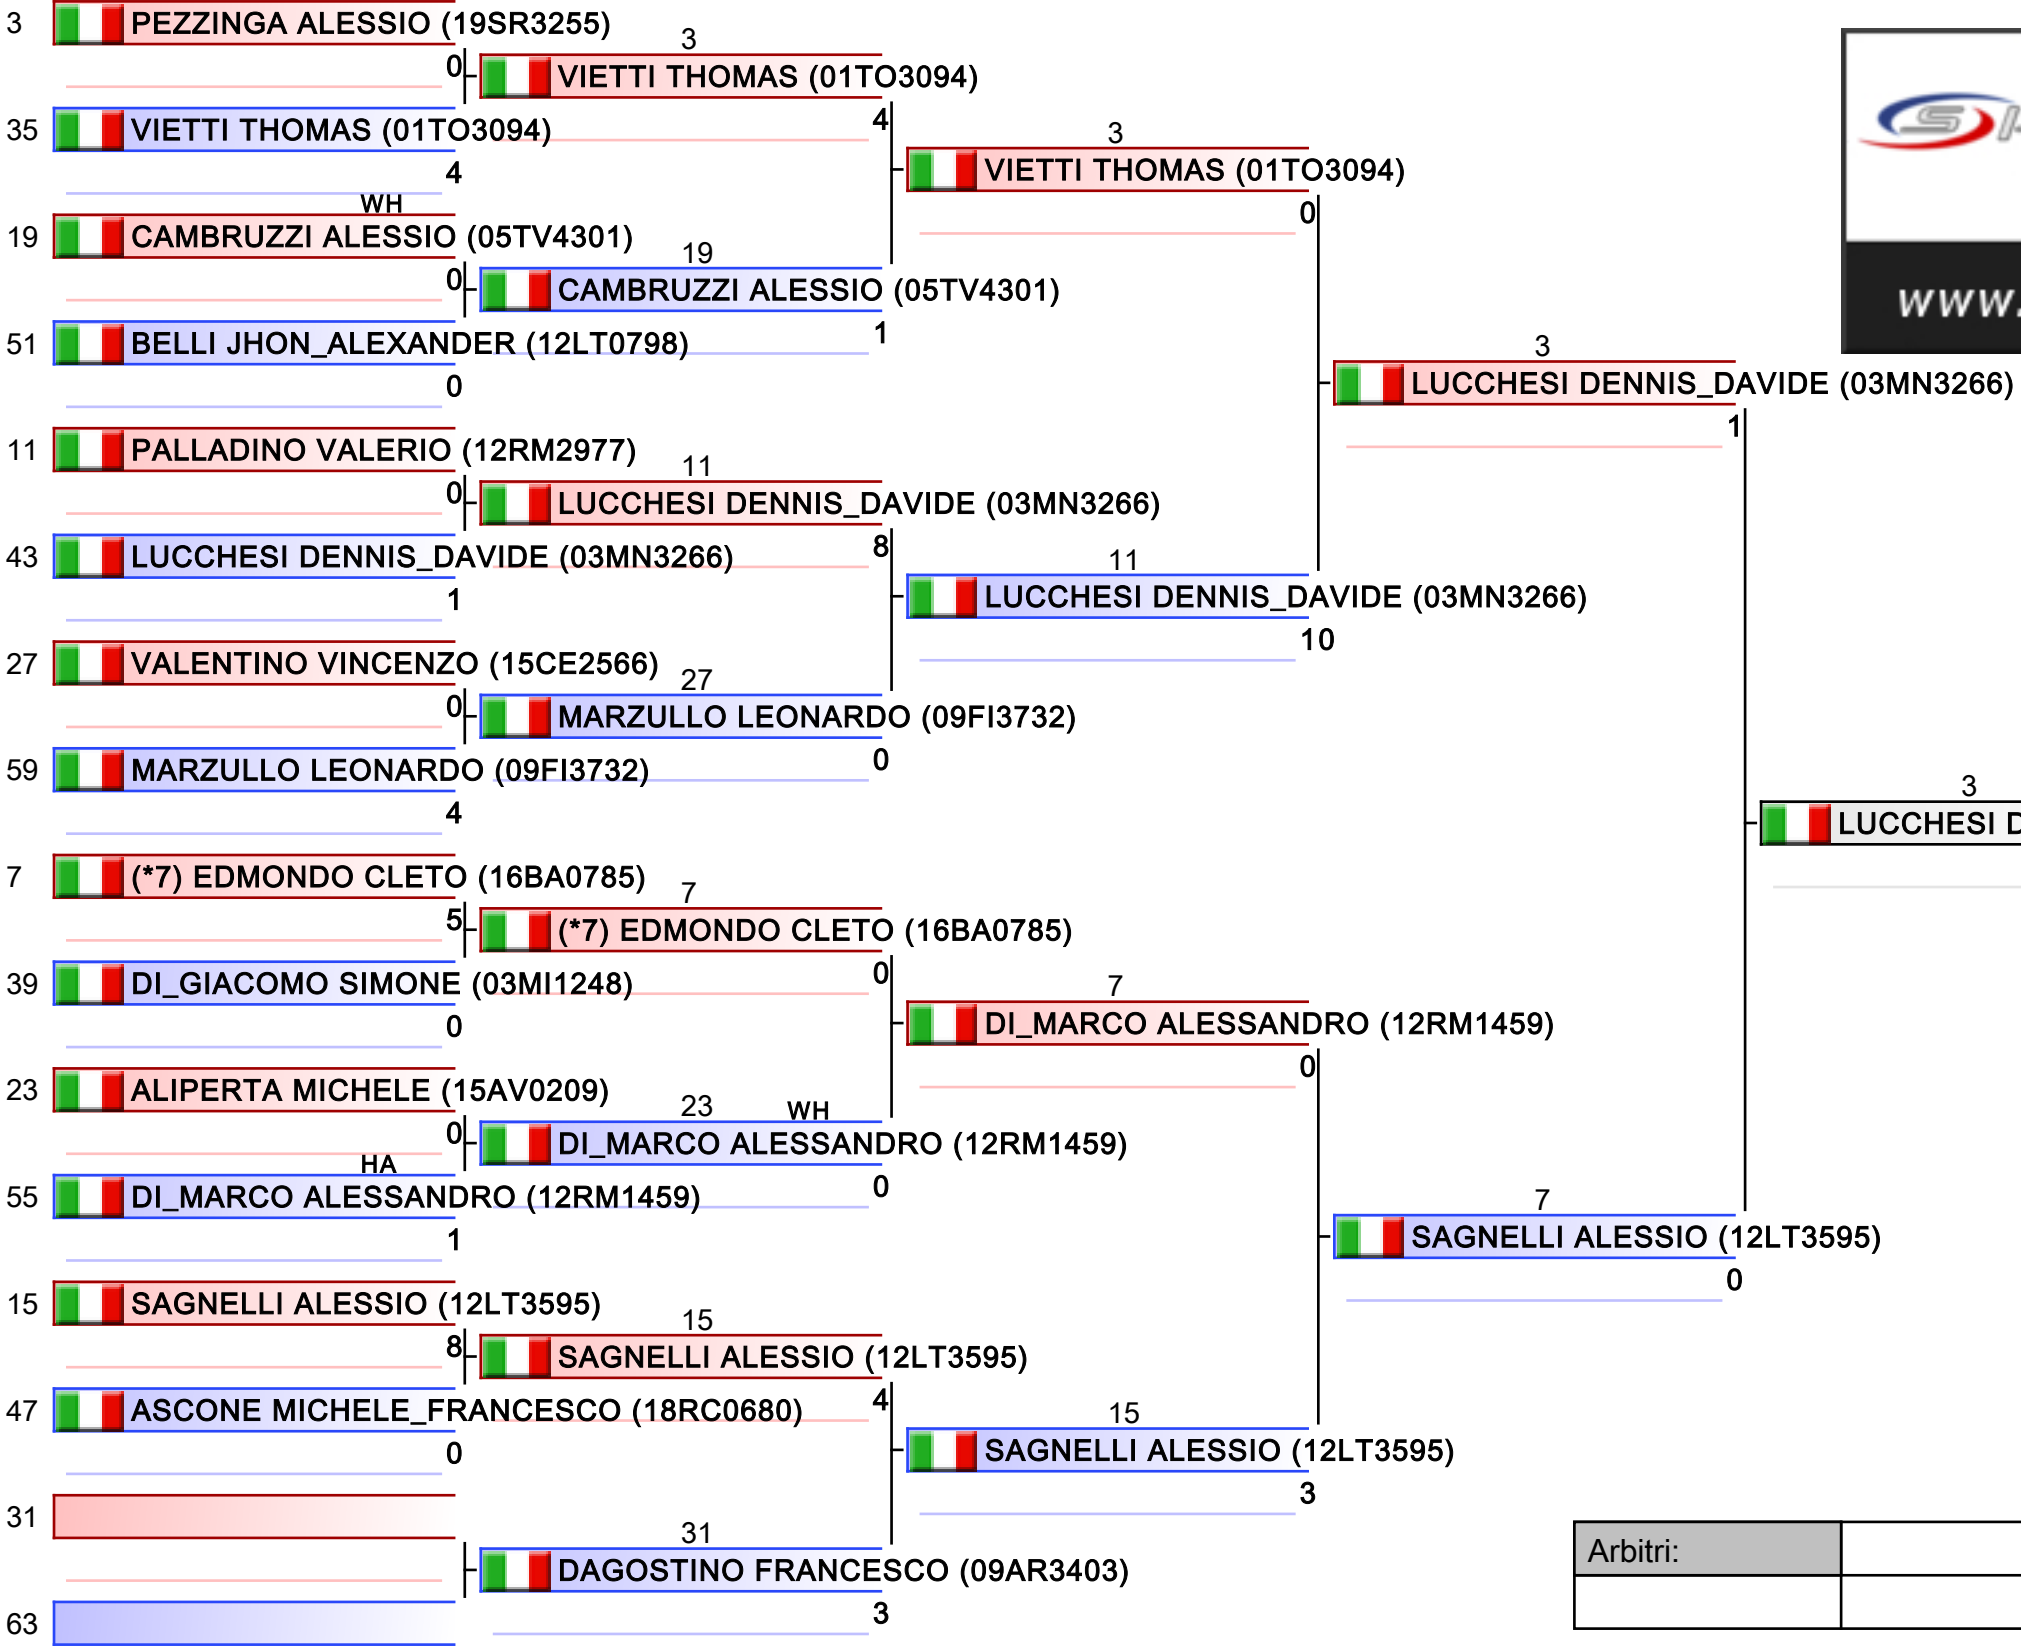

*Testa di serie

Arbitri:			

1. LUCIANO CARMINE (15NA1862)
2. MAURO ELIA (15NA1862)
3. SERRA EMANUELE (07GE0601)
3. PALAZZO SIMONE (01TO3094)
5. LANDI MATTEO (03BS1643)
5. ANDRETTA DAVIDE (05TV4301)
7. CIMINIELLO MARIO (16FG3288)
7. FRANCA ANDREA (20SS2217)

*Testa di serie

Arbitri:			

4 MAURO ELIA (15NA1862)

1. LUCIANO CARMINE (15NA1862)
2. MAURO ELIA (15NA1862)
3. SERRA EMANUELE (07GE0601)
3. PALAZZO SIMONE (01TO3094)
5. LANDI MATTEO (03BS1643)
5. ANDRETTA DAVIDE (05TV4301)
7. CIMINIELLO MARIO (16FG3288)
7. FRANCA ANDREA (20SS2217)

*Testa di serie

Arbitri:			

1. RUGGIERO ROSARIO (12RM0061)
2. PACINO GIANMARCO (19EN3710)
3. MENNILLO LUCA (15NA1486)
3. BRIGIOLA LUIGI (15CE4031)
5. LUCCHESI DENNIS_DAVIDE (03MN3266)
5. QUACECI ALFIO (03MN3266)
7. BORDI JACOPO (12RM2557)
7. GRANATIERO MATTIA (01TO3094)