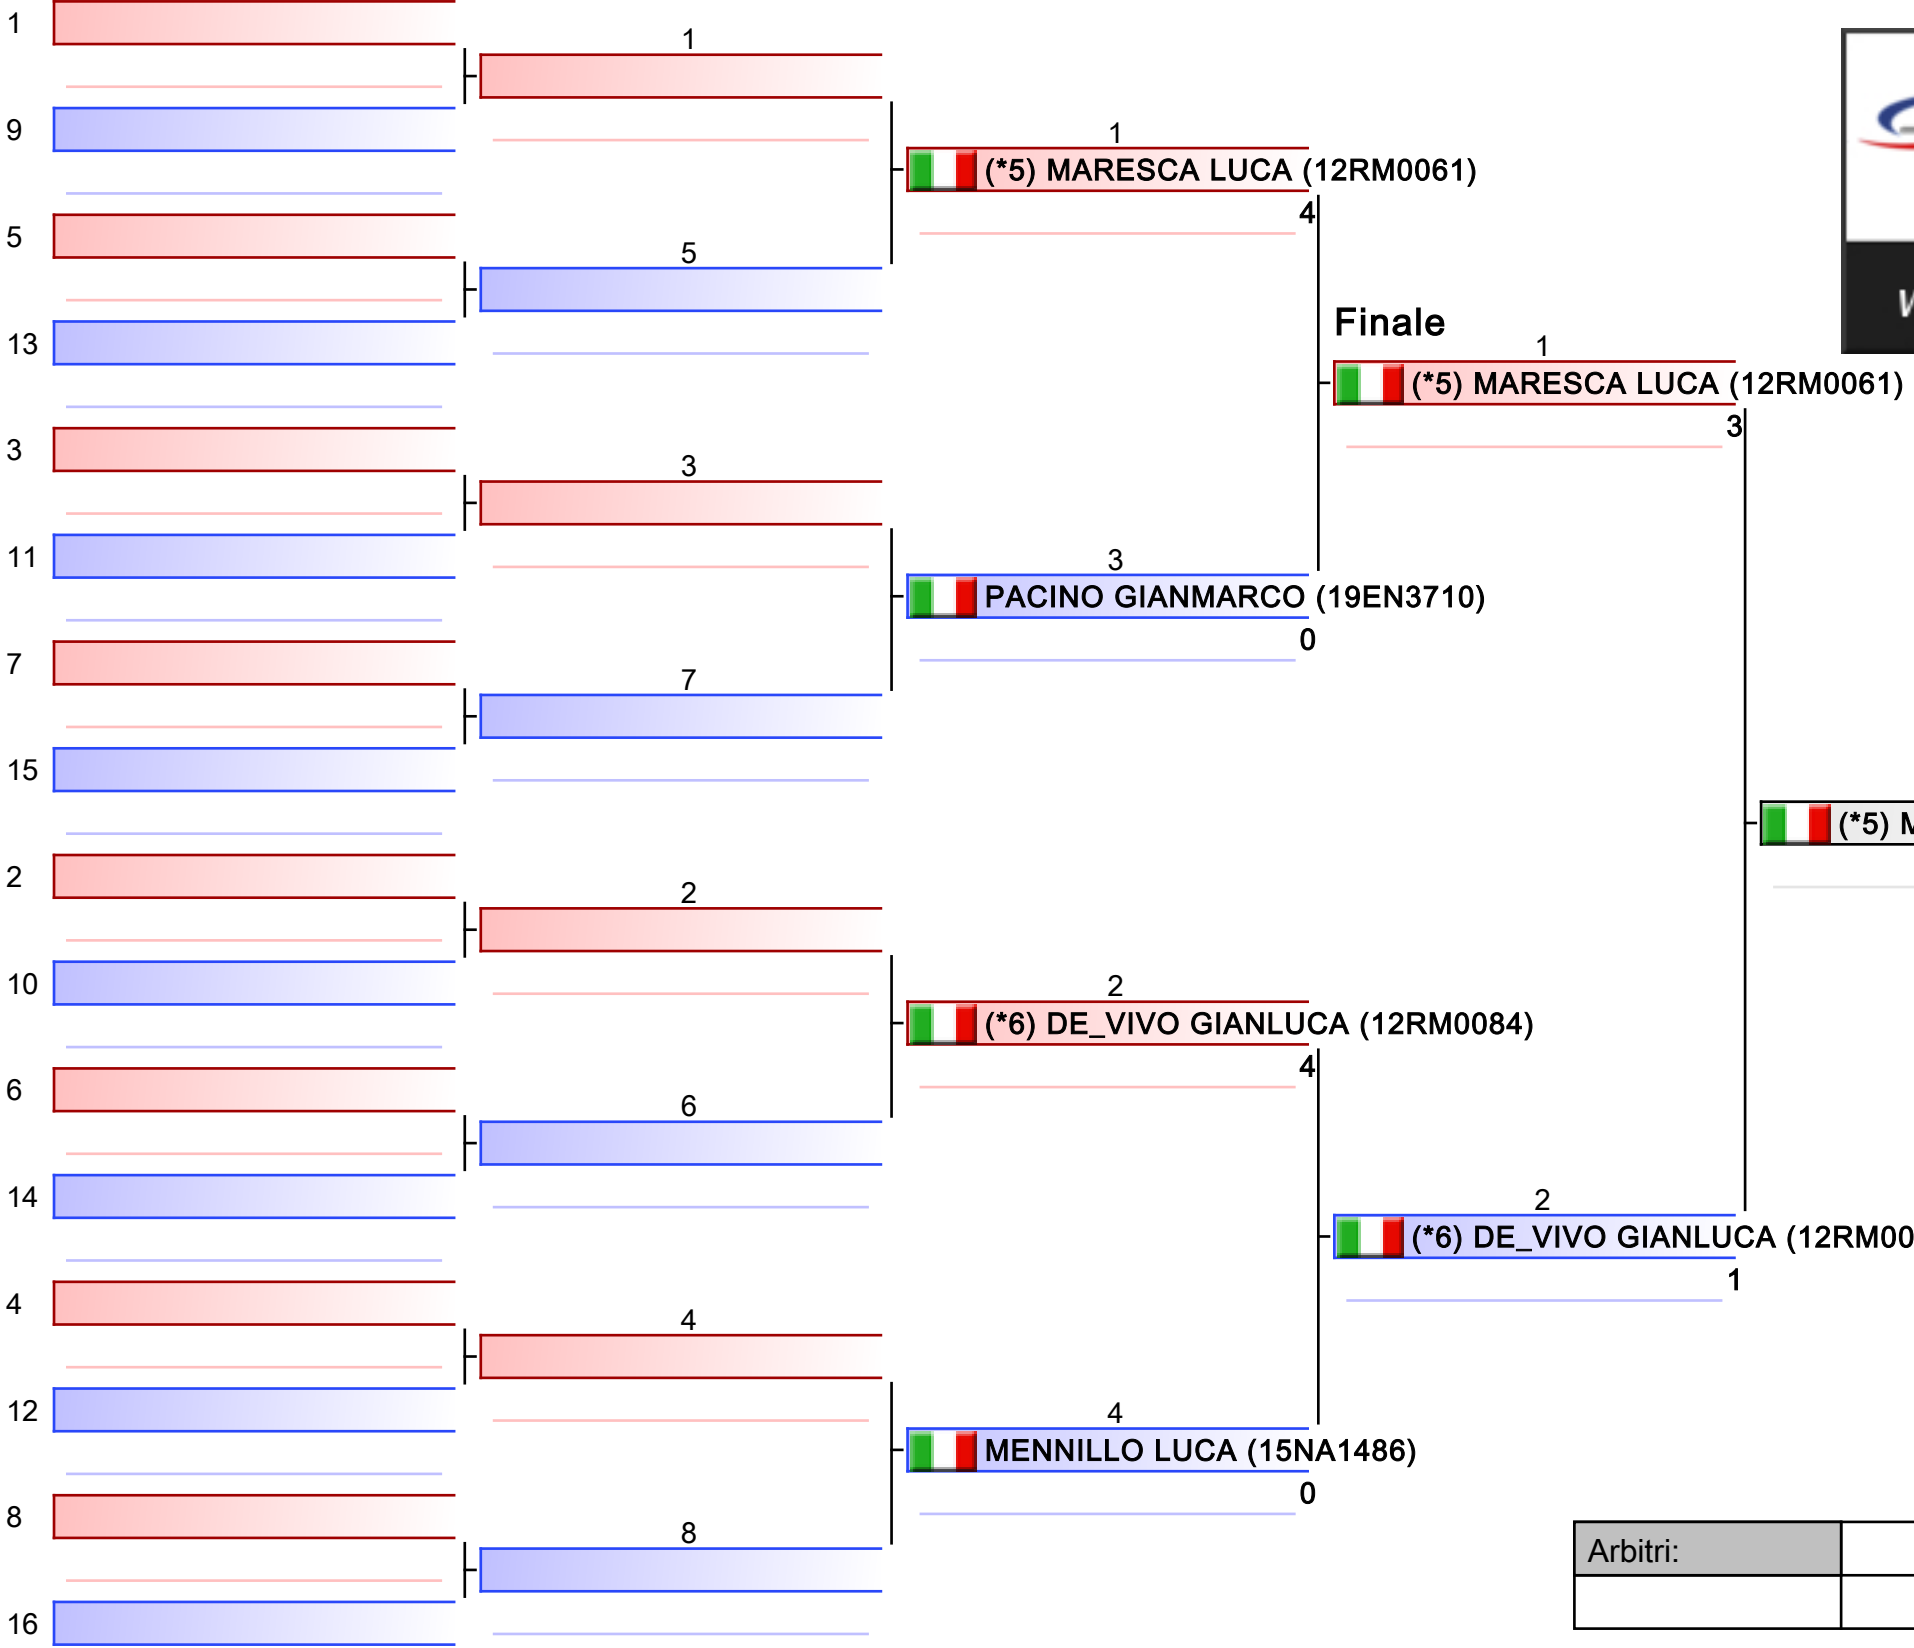

\*Testa di serie

Arbitri:			

1. DE_FALCO DAVID (12RM0061)
2. GRECO DANILO (12RM0134)
3. LANDI MATTEO (03BS1643)
3. BISACCIA ANDREA (12RM2637)
5. SANISLAV CLAUDIO_GABRIELE (05TV3294)
5. BAMUNDO SALVATORE (15CE4031)
7. LUCIANO CARMINE (15NA1862)
7. SERRA EMANUELE (12RM4567)

\*Testa di serie

Arbitri:			

**Finale**  
 1  
 (\*5) SEMERARO SILVIA (12RM0061)

(\*5) SEMERARO SILVIA (12RM0061)

2  
 BROGNERI SARA (15SA1180)

1. SEMERARO SILVIA (12RM0061)
2. BROGNERI SARA (15SA1180)
3. RAMPAZZO SOFIA (05PD1476)
3. PECIREP EMMA (05VR1773)
5. MASSAGRANDE CHIARA (05VR2494)
5. BENEDETTO ALESSANDRA (18RC0022)
7. DA_PRA GIULIA (05BL3315)
7. BELTRANO NICOLE (12RM2637)

\*Testa di serie

Arbitri:			

Finale

1  
 CRIVELLI AURORA\_ZINOVIA (03MI0874)

2

CRIVELLI AURORA\_ZINOVIA (03MI0874)

2  
 (\*8) PETRUZZI CAMILLA (03MI0916)

1

\*Testa di serie

Arbitri:			

1. MARESCA LUCA (12RM0061)
2. DE_VIVO GIANLUCA (12RM0084)
3. QUACECI ALFIO (03MN3266)
3. MENNILLO LUCA (15NA1486)
5. PACINO GIANMARCO (19EN3710)
5. RAMOS MATT_STEVEN_AUGUST (01TO3094)
7. DERCHIA FEDERICO (03BS1203)
7. ANDRETTA GIACOMO (05TV4301)