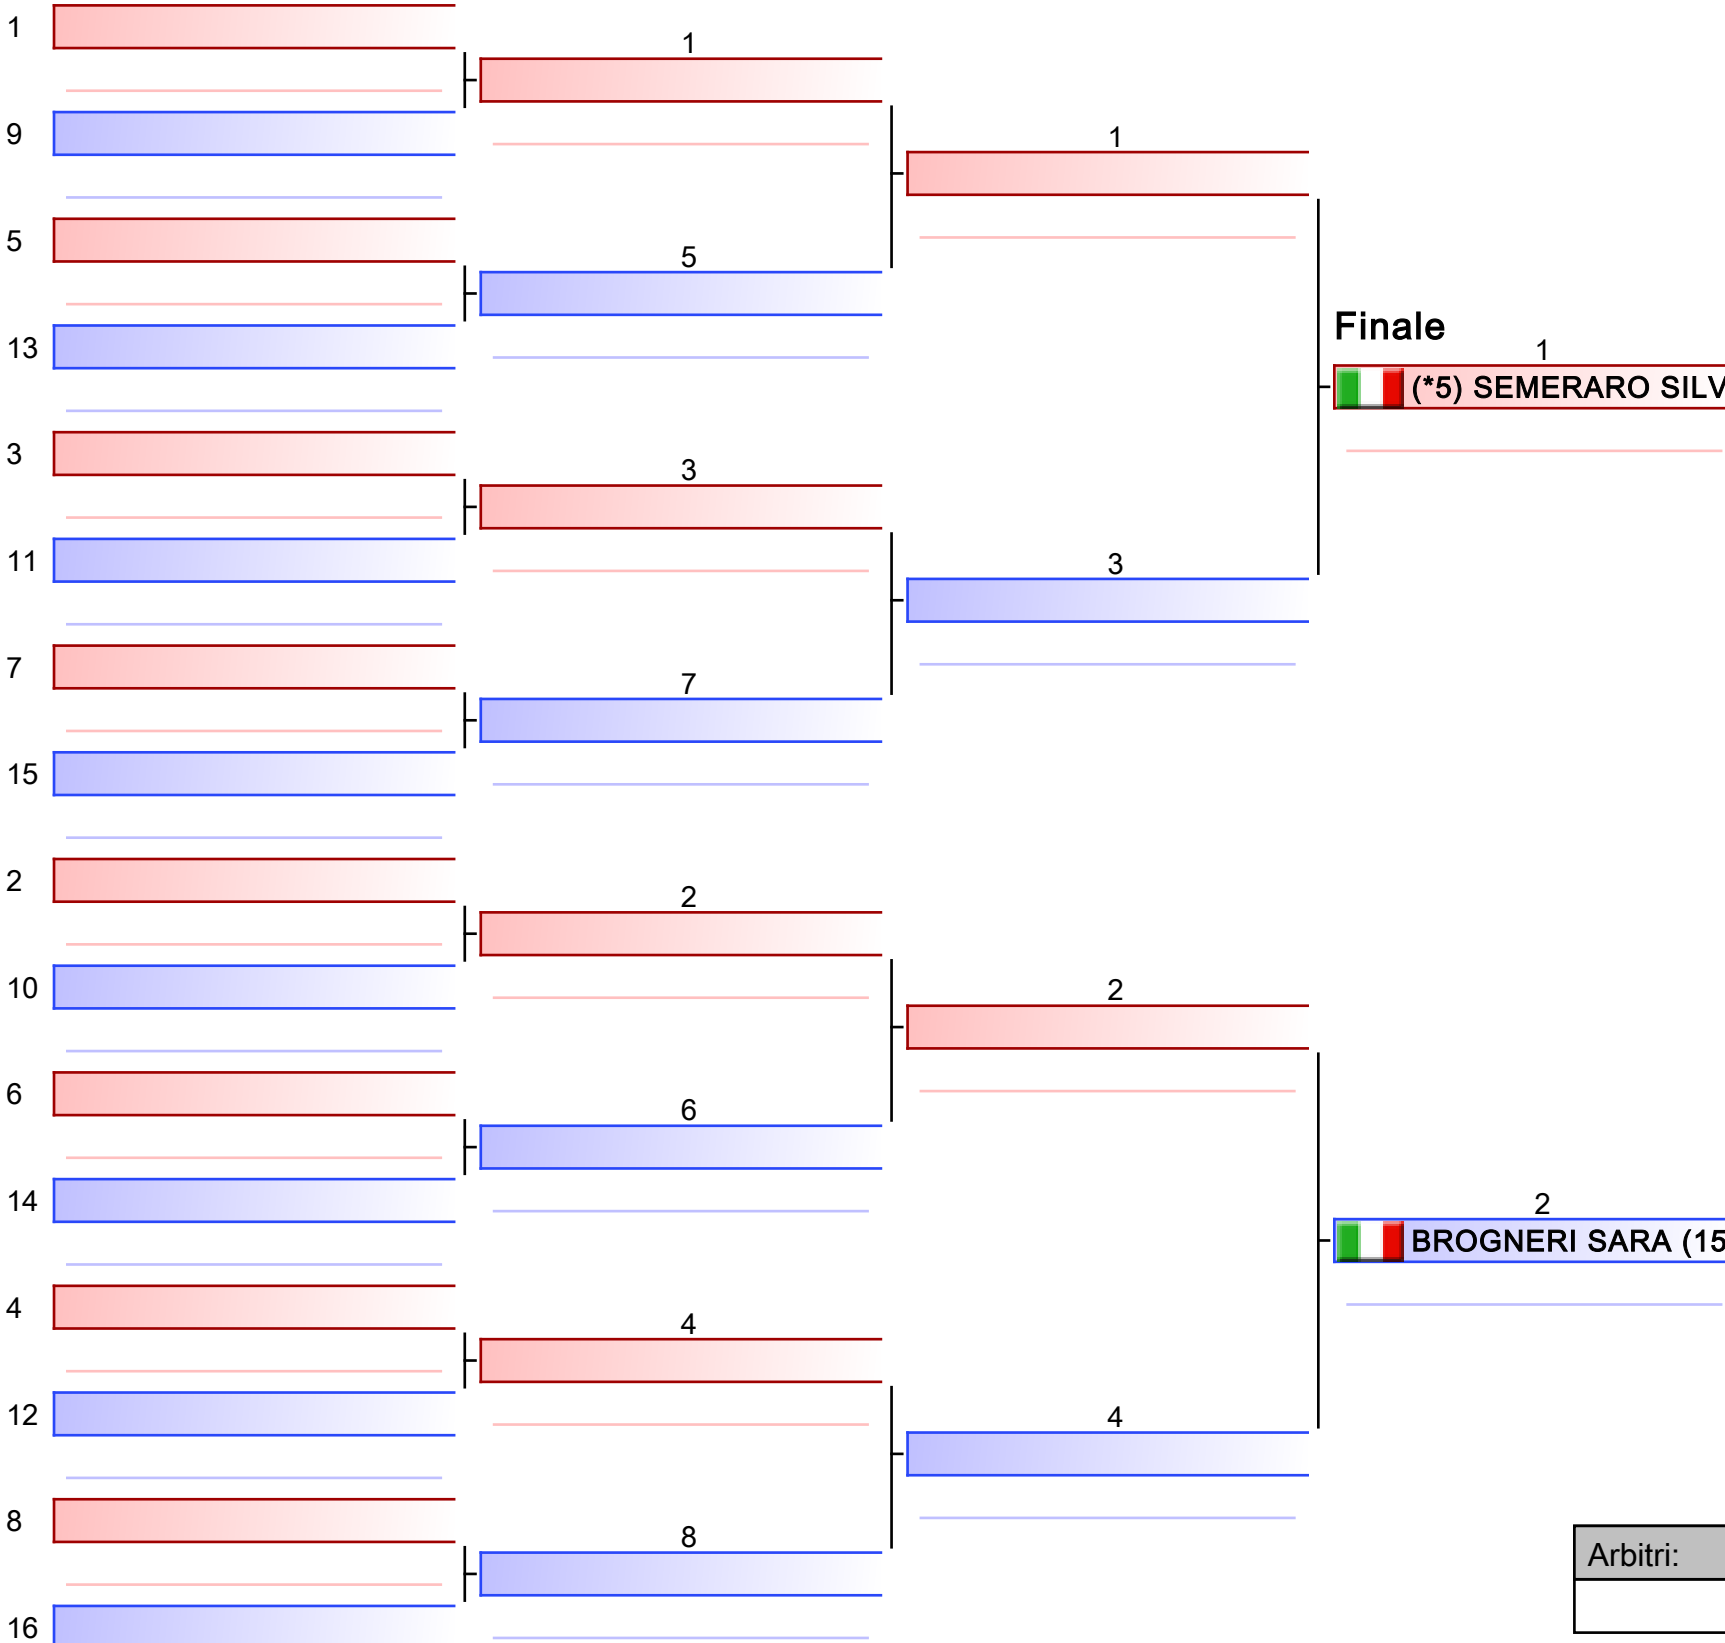

\*Testa di serie

Arbitri:			

1. DE_FALCO DAVID (12RM0061)
2. GRECO DANILO (12RM0134)
3. LANDI MATTEO (03BS1643)
3. BISACCIA ANDREA (12RM2637)
5. SANISLAV CLAUDIO_GABRIELE (05TV3294)
5. BAMUNDO SALVATORE (15CE4031)
7. LUCIANO CARMINE (15NA1862)
7. SERRA EMANUELE (12RM4567)

\*Testa di serie

Arbitri:			

1. BRUNORI VERONICA (12RM1601)
2. BUSÀ LORENA (12RM0084)
3. LALLO VIOLA (12RM0084)
3. BONAITI GIULIA (03BG0890)
5. TAGLIO ALESSIA (01TO3094)
5. MASSARI CECILIA (08PR1709)
7. SERENO MARIA_PIA (03BS1643)
7. FEDERICI SARA (03BS0012)

\*Testa di serie

Arbitri:			

1. MANGIACAPRA ALESSANDRA (12RM0061)
2. GRAZIOSI AURORA (12RM0061)
3. MANCINELLI SYRIA (12RM0134)
3. PITTA DARIA (09FI3732)
5. CAVALLARO FRANCESCA (12RM0061)
5. CAVALLARO FEDERICA (19SR1219)
7. MARCELLI VITTORIA (12RM1115)
7. ANGELUCCI GIULIA (12RM0134)

\*Testa di serie

Arbitri:			

**Finale**  
 1  
 (\*5) SEMERARO SILVIA (12RM0061)

(\*5) SEMERARO SILVIA (12RM0061)

2  
 BROGNERI SARA (15SA1180)

1. SEMERARO SILVIA (12RM0061)
2. BROGNERI SARA (15SA1180)
3. RAMPAZZO SOFIA (05PD1476)
3. PECIREP EMMA (05VR1773)
5. MASSAGRANDE CHIARA (05VR2494)
5. BENEDETTO ALESSANDRA (18RC0022)
7. DA_PRA GIULIA (05BL3315)
7. BELTRANO NICOLE (12RM2637)