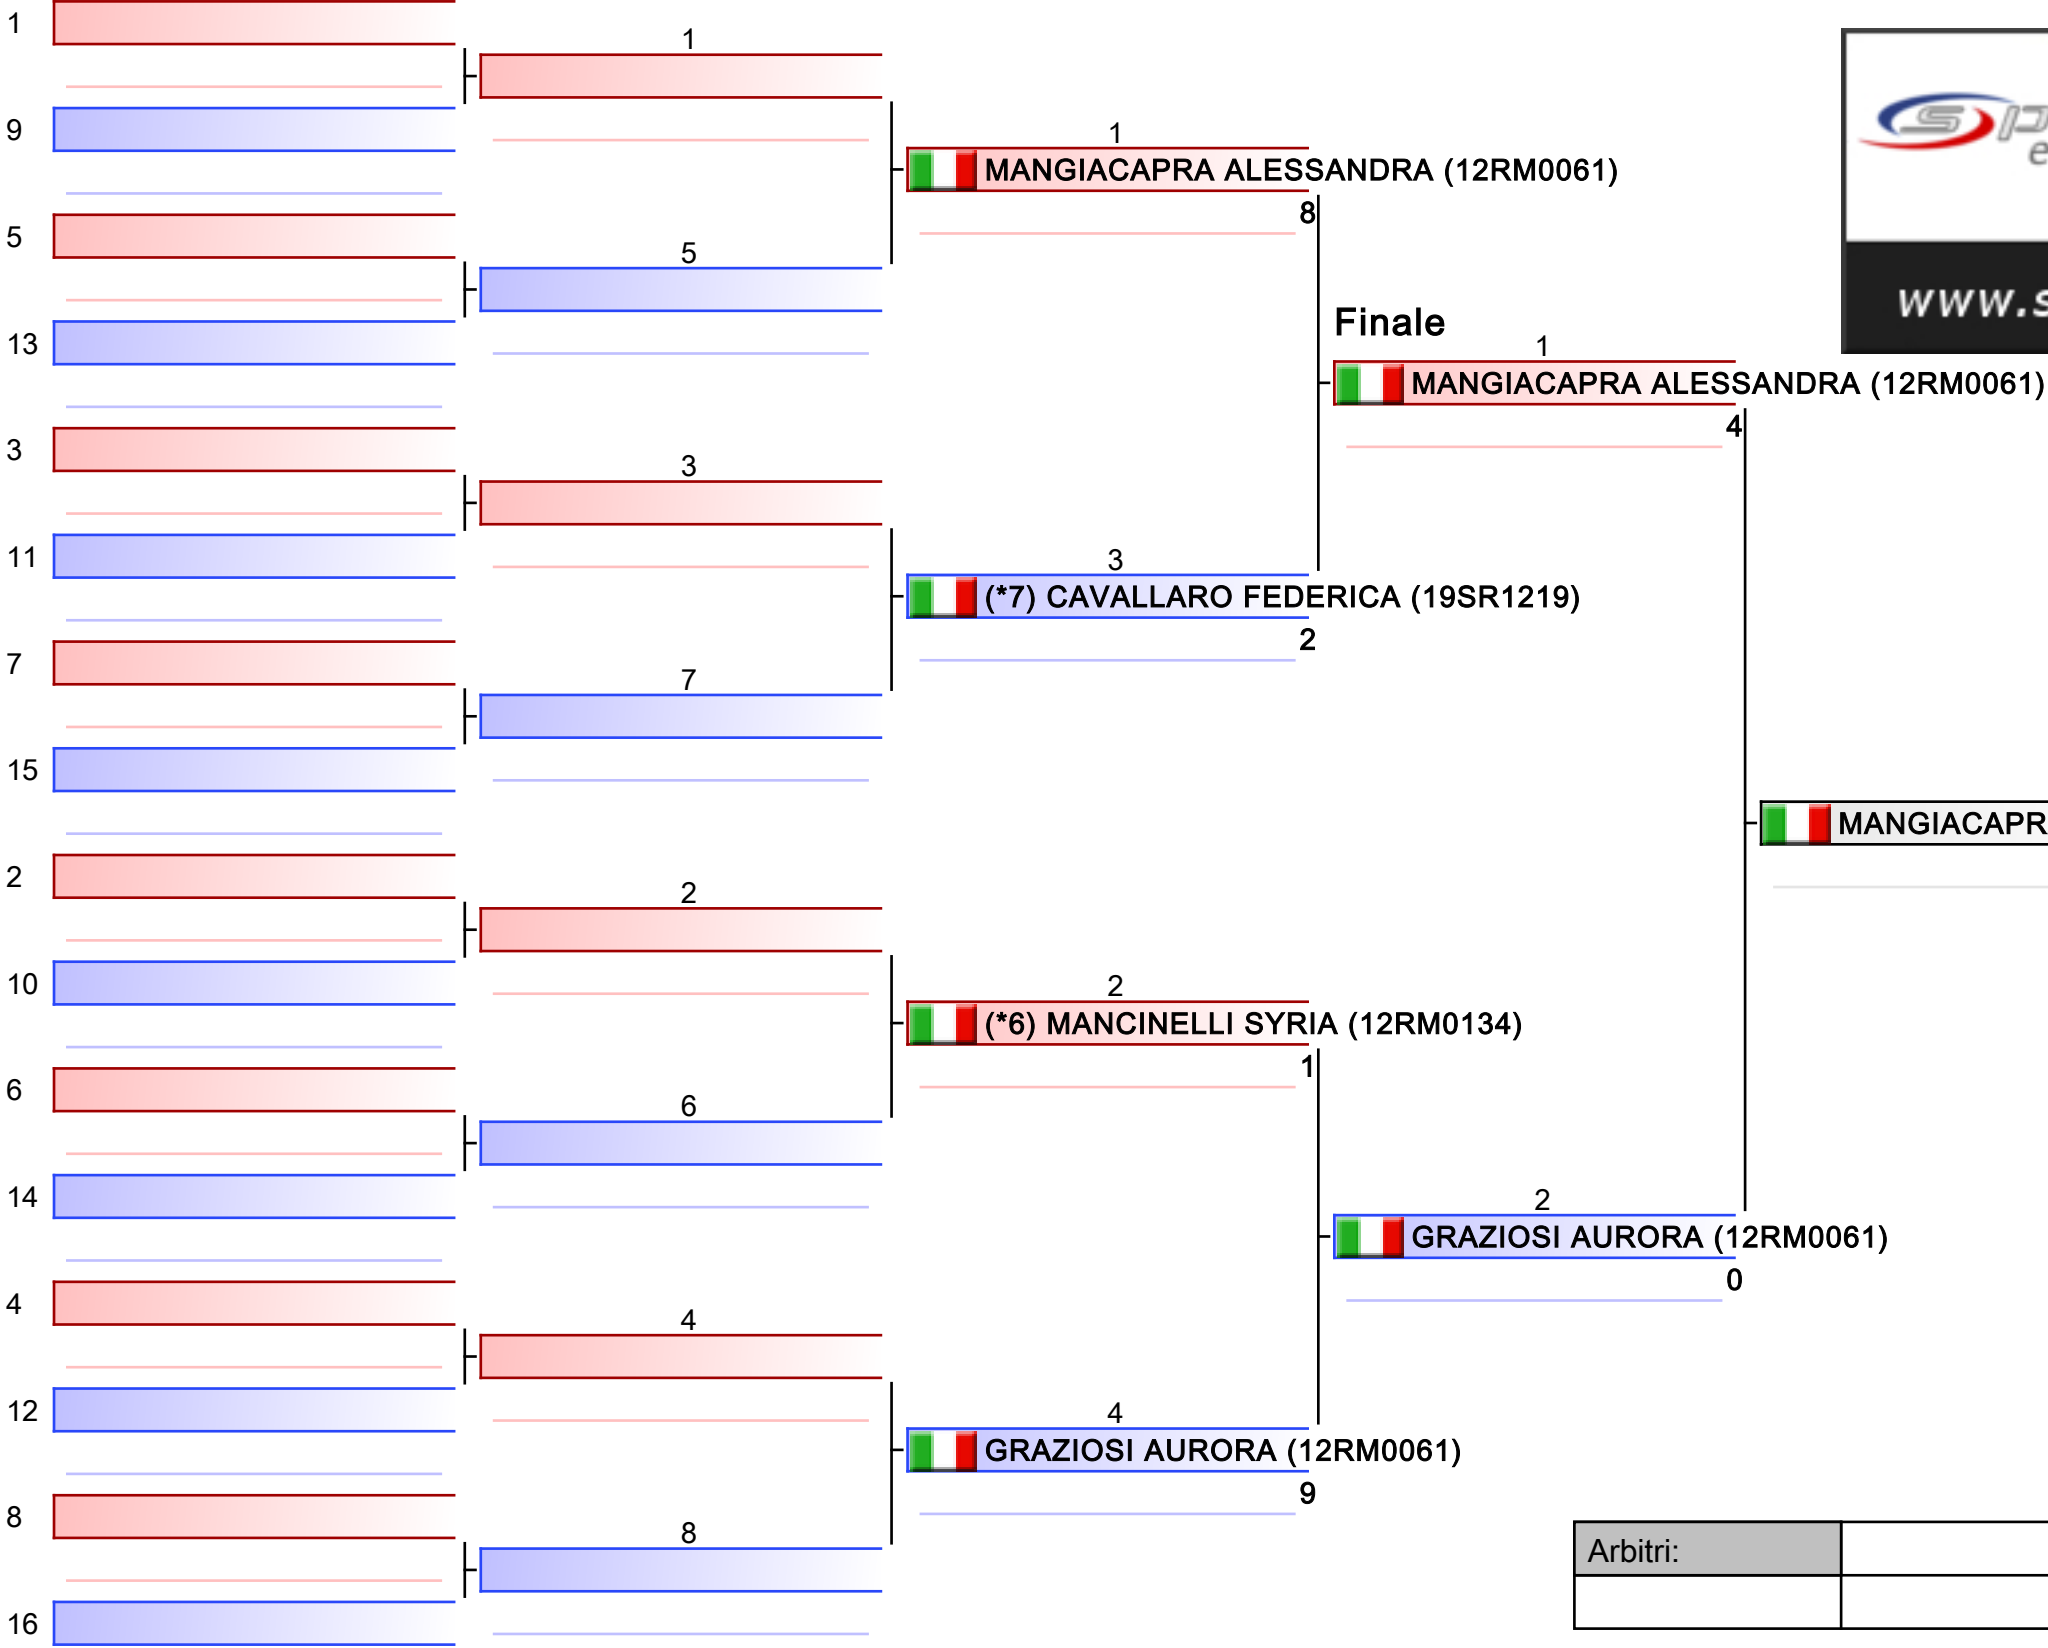

\*Testa di serie

Arbitri:			

1. DE_FALCO DAVID (12RM0061)
2. GRECO DANILO (12RM0134)
3. LANDI MATTEO (03BS1643)
3. BISACCIA ANDREA (12RM2637)
5. SANISLAV CLAUDIO_GABRIELE (05TV3294)
5. BAMUNDO SALVATORE (15CE4031)
7. LUCIANO CARMINE (15NA1862)
7. SERRA EMANUELE (12RM4567)

\*Testa di serie

Arbitri:			

1. BRUNORI VERONICA (12RM1601)
2. BUSÀ LORENA (12RM0084)
3. LALLO VIOLA (12RM0084)
3. BONAITI GIULIA (03BG0890)
5. TAGLIO ALESSIA (01TO3094)
5. MASSARI CECILIA (08PR1709)
7. SERENO MARIA_PIA (03BS1643)
7. FEDERICI SARA (03BS0012)

\*Testa di serie

Arbitri:			

1. MANGIACAPRA ALESSANDRA (12RM0061)
2. GRAZIOSI AURORA (12RM0061)
3. MANCINELLI SYRIA (12RM0134)
3. PITTA DARIA (09FI3732)
5. CAVALLARO FRANCESCA (12RM0061)
5. CAVALLARO FEDERICA (19SR1219)
7. MARCELLI VITTORIA (12RM1115)
7. ANGELUCCI GIULIA (12RM0134)

\*Testa di serie

Arbitri:			

**Finale**  
 1  
 (\*5) SEMERARO SILVIA (12RM0061)

(\*5) SEMERARO SILVIA (12RM0061)

2  
 BROGNERI SARA (15SA1180)

1. SEMERARO SILVIA (12RM0061)
2. BROGNERI SARA (15SA1180)
3. RAMPAZZO SOFIA (05PD1476)
3. PECIREP EMMA (05VR1773)
5. MASSAGRANDE CHIARA (05VR2494)
5. BENEDETTO ALESSANDRA (18RC0022)
7. DA_PRA GIULIA (05BL3315)
7. BELTRANO NICOLE (12RM2637)