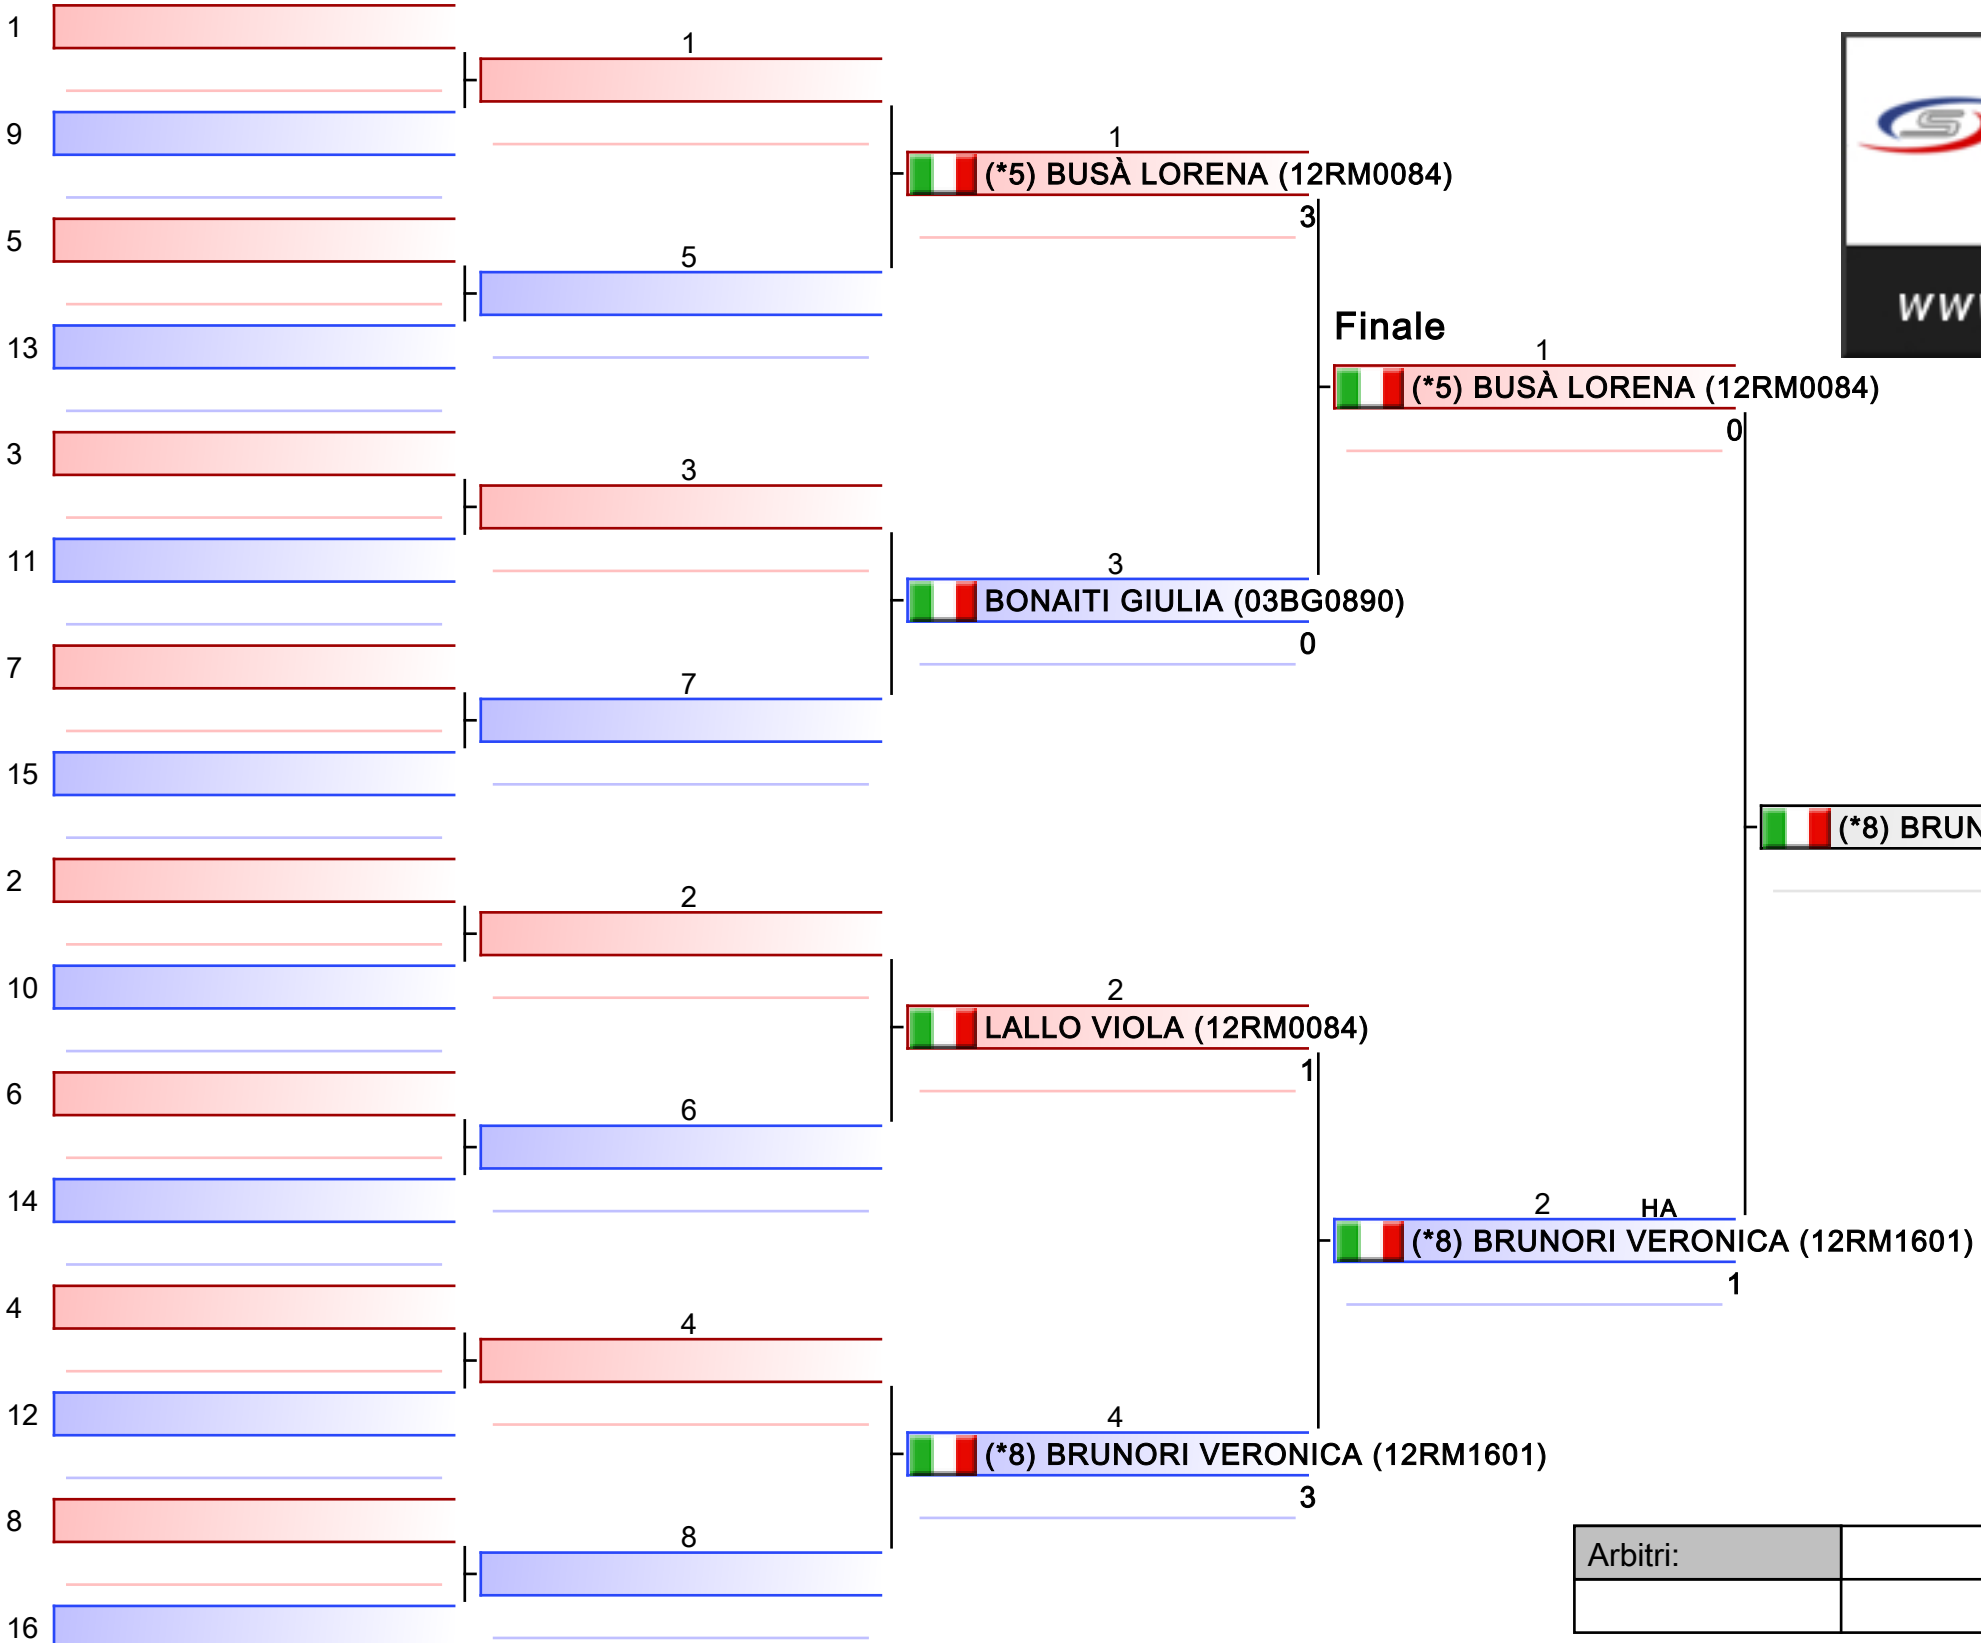

1. AGUS ASIA (12RM1601)
2. MOLGORA LUCREZIA_ANGELICA (03BS1203)
3. FABBRI GIORGIA (01TO3094)
3. PERFETTO ERMINIA (12RM0061)
5. GUERINI ANNA (03BS0012)
5. SCHICCHI FEDERICA (01TO3094)
7. CENTI PAOLA_CRISTINA (06PN4080)
7. NARDI ALESSIA (09FI3732)

\*Testa di serie

Arbitri:			

1. DE_FALCO DAVID (12RM0061)
2. GRECO DANILO (12RM0134)
3. LANDI MATTEO (03BS1643)
3. BISACCIA ANDREA (12RM2637)
5. SANISLAV CLAUDIO_GABRIELE (05TV3294)
5. BAMUNDO SALVATORE (15CE4031)
7. LUCIANO CARMINE (15NA1862)
7. SERRA EMANUELE (12RM4567)

\*Testa di serie

Arbitri:			

1. BRUNORI VERONICA (12RM1601)
2. BUSÀ LORENA (12RM0084)
3. LALLO VIOLA (12RM0084)
3. BONAITI GIULIA (03BG0890)
5. TAGLIO ALESSIA (01TO3094)
5. MASSARI CECILIA (08PR1709)
7. SERENO MARIA_PIA (03BS1643)
7. FEDERICI SARA (03BS0012)

\*Testa di serie

Arbitri:			

1. MANGIACAPRA ALESSANDRA (12RM0061)
2. GRAZIOSI AURORA (12RM0061)
3. MANCINELLI SYRIA (12RM0134)
3. PITTA DARIA (09FI3732)
5. CAVALLARO FRANCESCA (12RM0061)
5. CAVALLARO FEDERICA (19SR1219)
7. MARCELLI VITTORIA (12RM1115)
7. ANGELUCCI GIULIA (12RM0134)