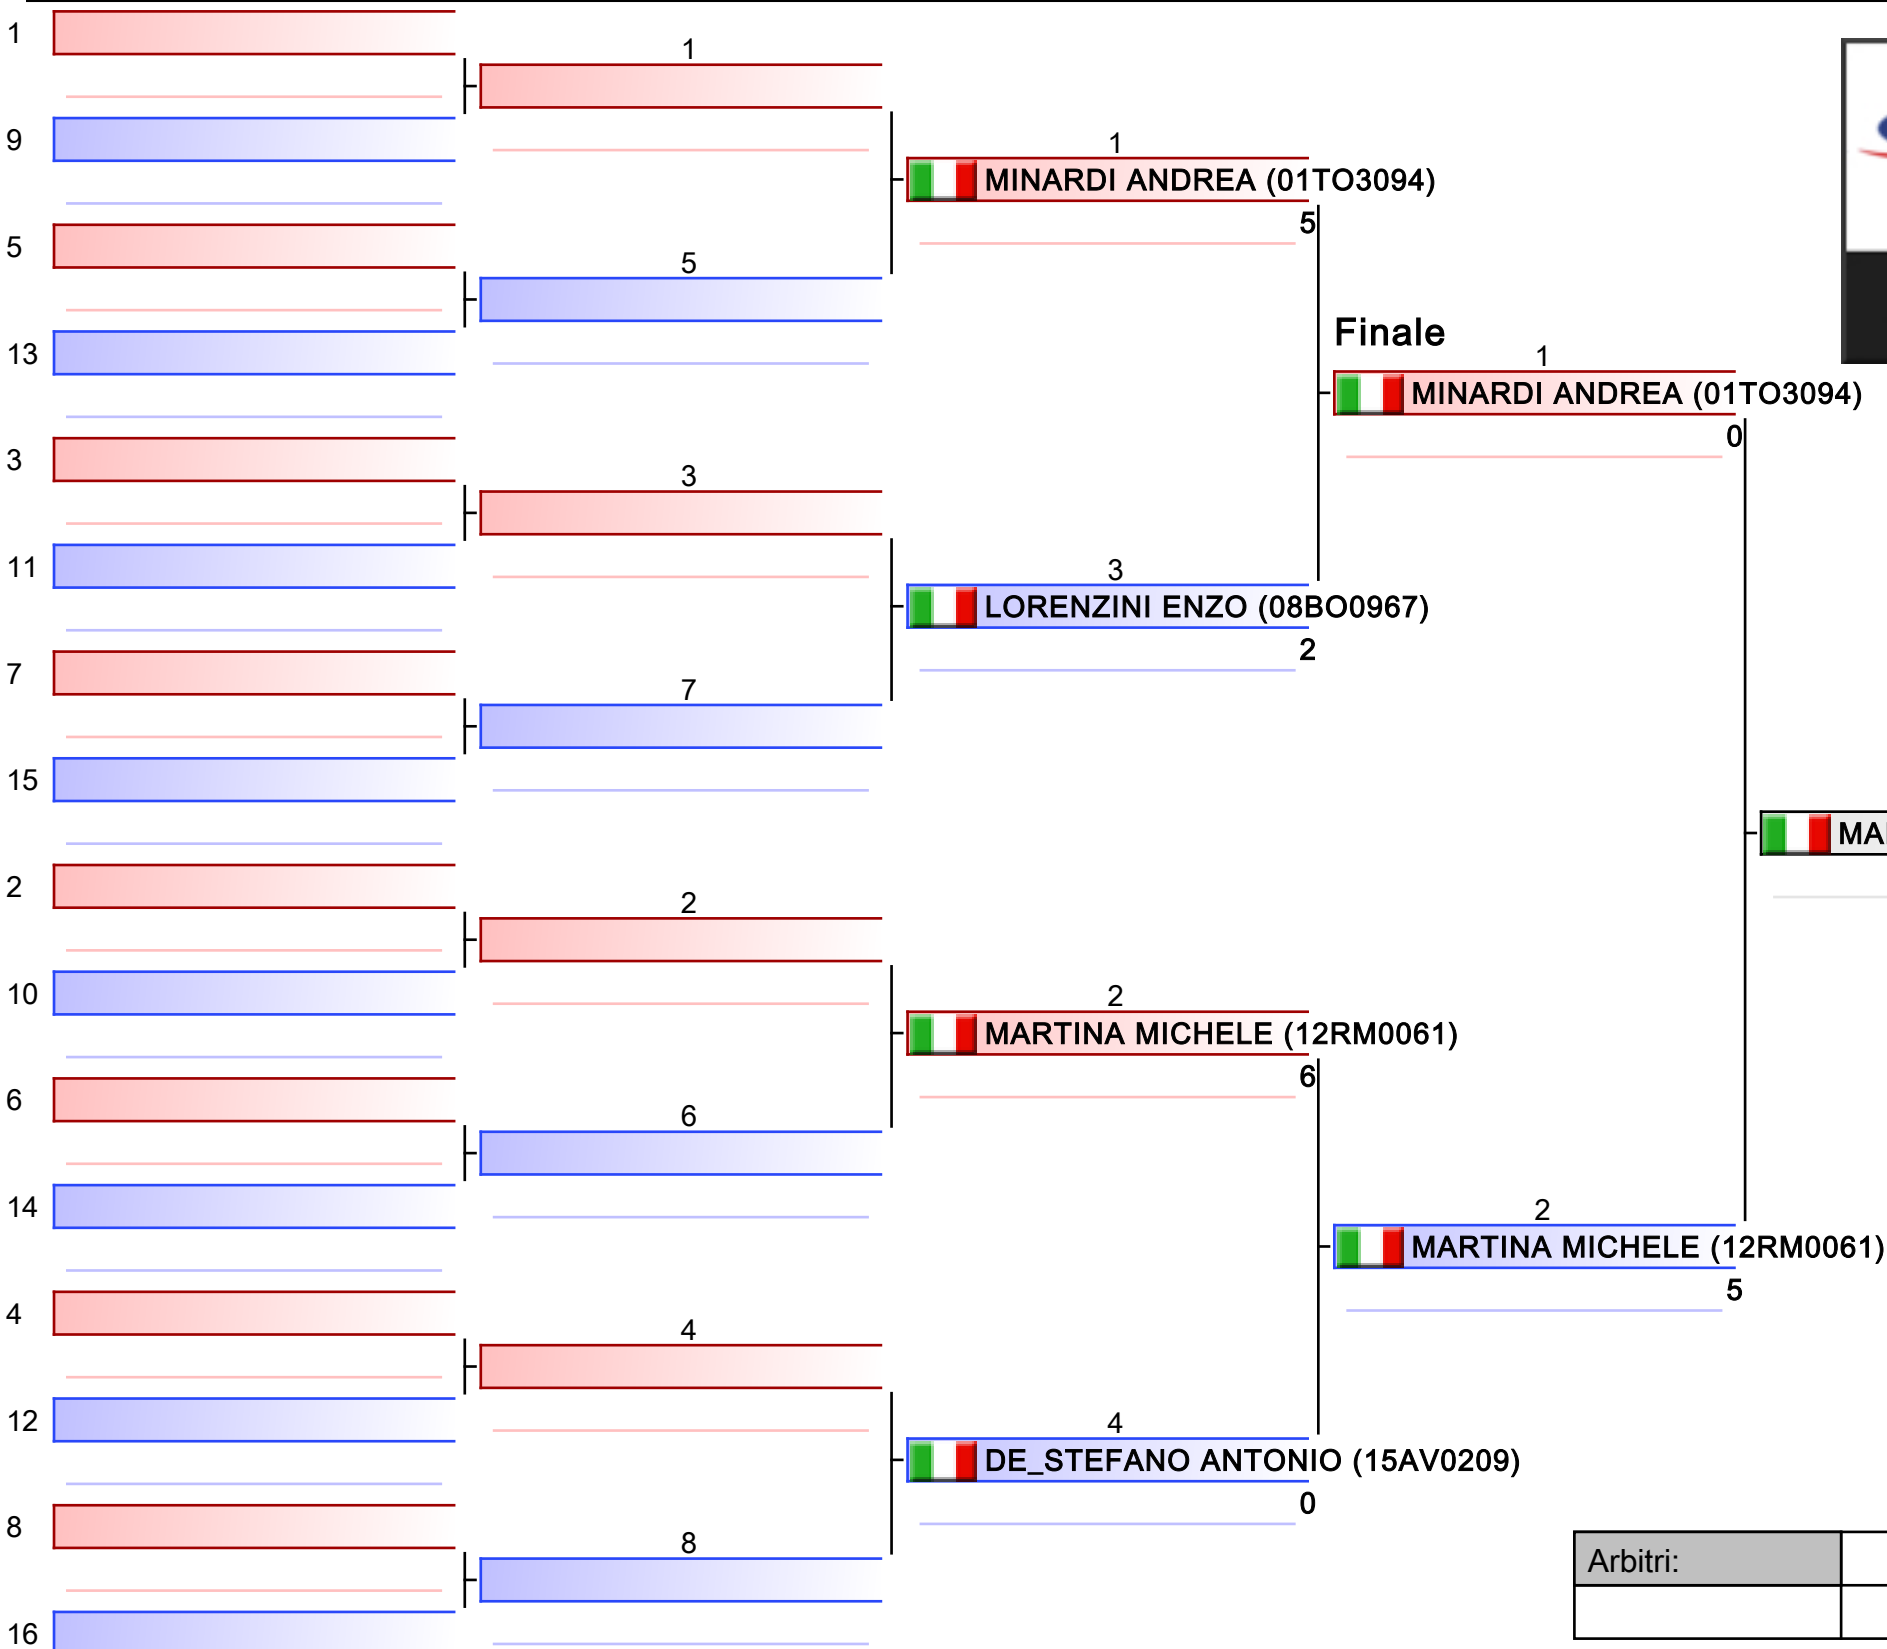

\*Testa di serie

Arbitri:			

1. DE_FALCO DAVID (12RM0061)
2. GRECO DANILO (12RM0134)
3. LANDI MATTEO (03BS1643)
3. BISACCIA ANDREA (12RM2637)
5. SANISLAV CLAUDIO_GABRIELE (05TV3294)
5. BAMUNDO SALVATORE (15CE4031)
7. LUCIANO CARMINE (15NA1862)
7. SERRA EMANUELE (12RM4567)

\*Testa di serie

Arbitri:			

1. MARESCA LUCA (12RM0061)
2. DE_VIVO GIANLUCA (12RM0084)
3. QUACECI ALFIO (03MN3266)
3. MENNILLO LUCA (15NA1486)
5. PACINO GIANMARCO (19EN3710)
5. RAMOS MATT_STEVEN_AUGUST (01TO3094)
7. DERCHIA FEDERICO (03BS1203)
7. ANDRETTA GIACOMO (05TV4301)

\*Testa di serie

Arbitri:			

1. EL_SHARABY_EZZAT AHMED_MOHEY (12RM3000)
2. ORTENZI ANDREA (10TR3444)
3. DE_VIVO DANIELE (15SA1180)
3. PIETROMARCHI LORENZO (12RM0084)
5. ROMANO STEFANO (10TR3444)
5. CATERINO FRANCESCO (15CE4031)
7. EDMONDO CLETO (16BA0785)
7. MARCHESE VALERIO (12RM0061)

\*Testa di serie

Arbitri:			

1. MARTINA MICHELE (12RM0061)
2. MINARDI ANDREA (01TO3094)
3. CIANI MICHELE (12RM0134)
3. FIORE MATTEO (15CE4031)
5. DE_STEFANO ANTONIO (15AV0209)
5. LORENZINI ENZO (08BO0967)
7. PANERONI ANDREA (03CR0788)
7. ZIPPOLI CHRISTIAN_TOMMASO (03BS0012)