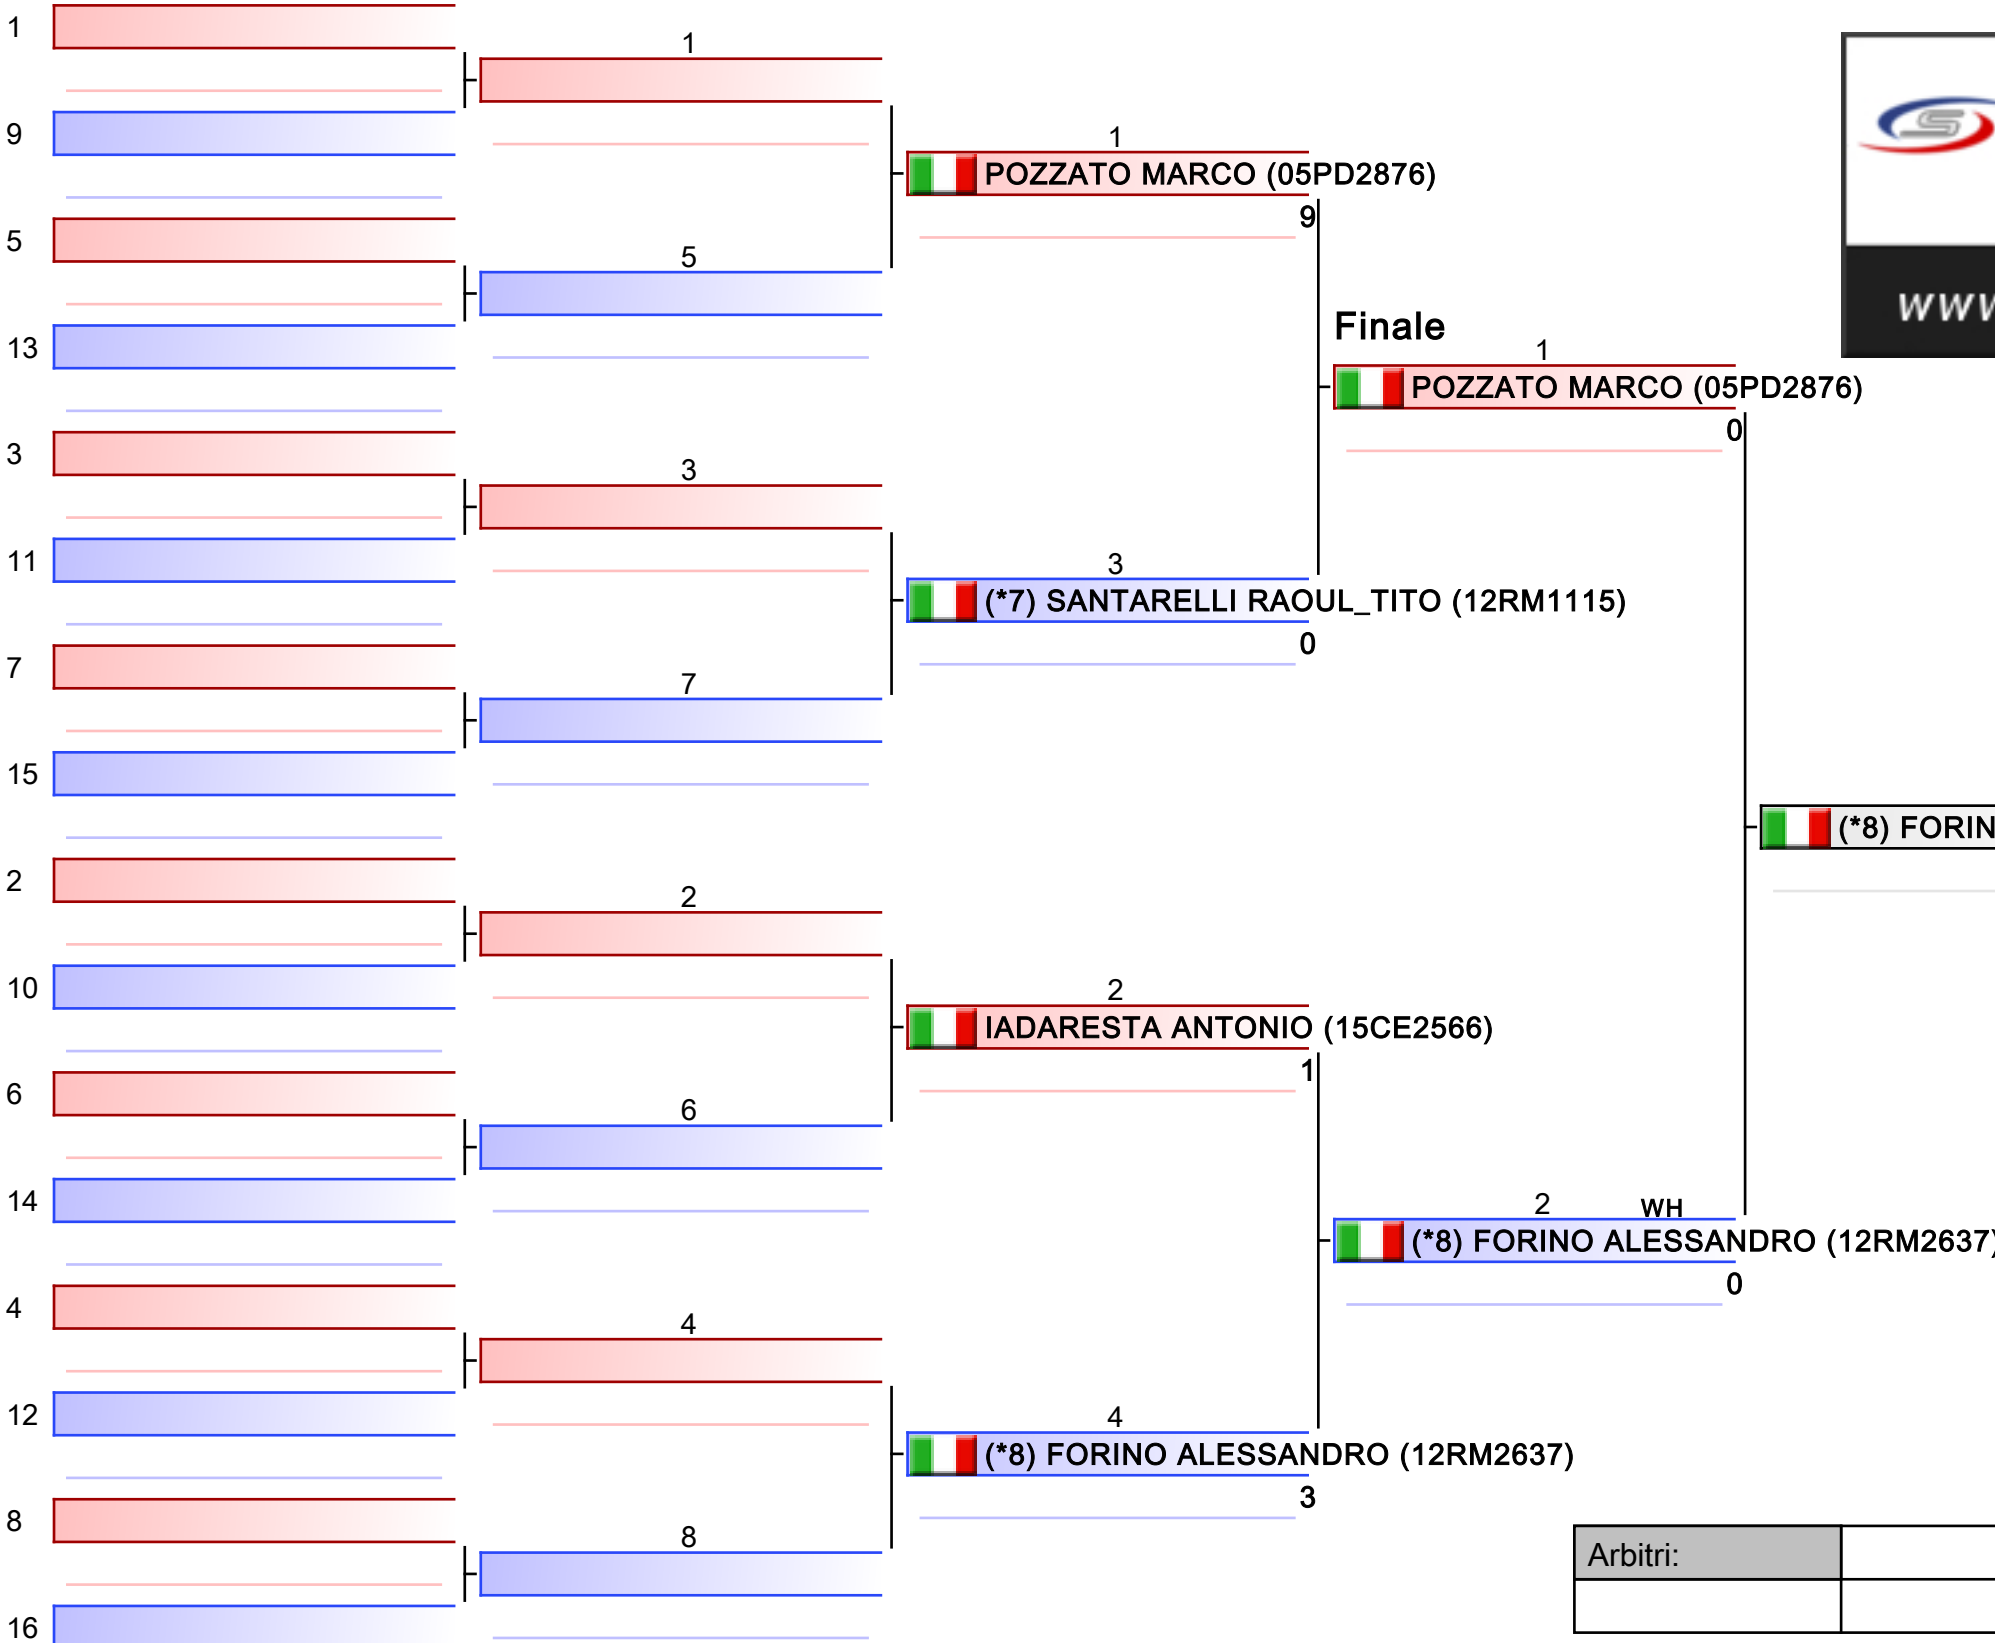

\*Testa di serie

Arbitri:			

1. MARESCA LUCA (12RM0061)
2. DE_VIVO GIANLUCA (12RM0084)
3. QUACECI ALFIO (03MN3266)
3. MENNILLO LUCA (15NA1486)
5. PACINO GIANMARCO (19EN3710)
5. RAMOS MATT_STEVEN_AUGUST (01TO3094)
7. DERCHIA FEDERICO (03BS1203)
7. ANDRETTA GIACOMO (05TV4301)

\*Testa di serie

Arbitri:			

1. EL_SHARABY_EZZAT AHMED_MOHEY (12RM3000)
2. ORTENZI ANDREA (10TR3444)
3. DE_VIVO DANIELE (15SA1180)
3. PIETROMARCHI LORENZO (12RM0084)
5. ROMANO STEFANO (10TR3444)
5. CATERINO FRANCESCO (15CE4031)
7. EDMONDO CLETO (16BA0785)
7. MARCHESE VALERIO (12RM0061)

\*Testa di serie

Arbitri:			

1. MARTINA MICHELE (12RM0061)
2. MINARDI ANDREA (01TO3094)
3. CIANI MICHELE (12RM0134)
3. FIORE MATTEO (15CE4031)
5. DE_STEFANO ANTONIO (15AV0209)
5. LORENZINI ENZO (08BO0967)
7. PANERONI ANDREA (03CR0788)
7. ZIPPOLI CHRISTIAN_TOMMASO (03BS0012)

\*Testa di serie

Arbitri:			

1. FORINO ALESSANDRO (12RM2637)
2. POZZATO MARCO (05PD2876)
3. SANTARELLI RAOUL_TITO (12RM1115)
3. IADARESTA ANTONIO (15CE2566)
5. FERRARA CHRISTIAN (15NA2187)
5. MARINO GABRIELE (09FI3732)
7. INDAGATI DAVIDE (12RM2204)
7. DI_MAURO FRANCESCO_MATTEO (08BO0967)