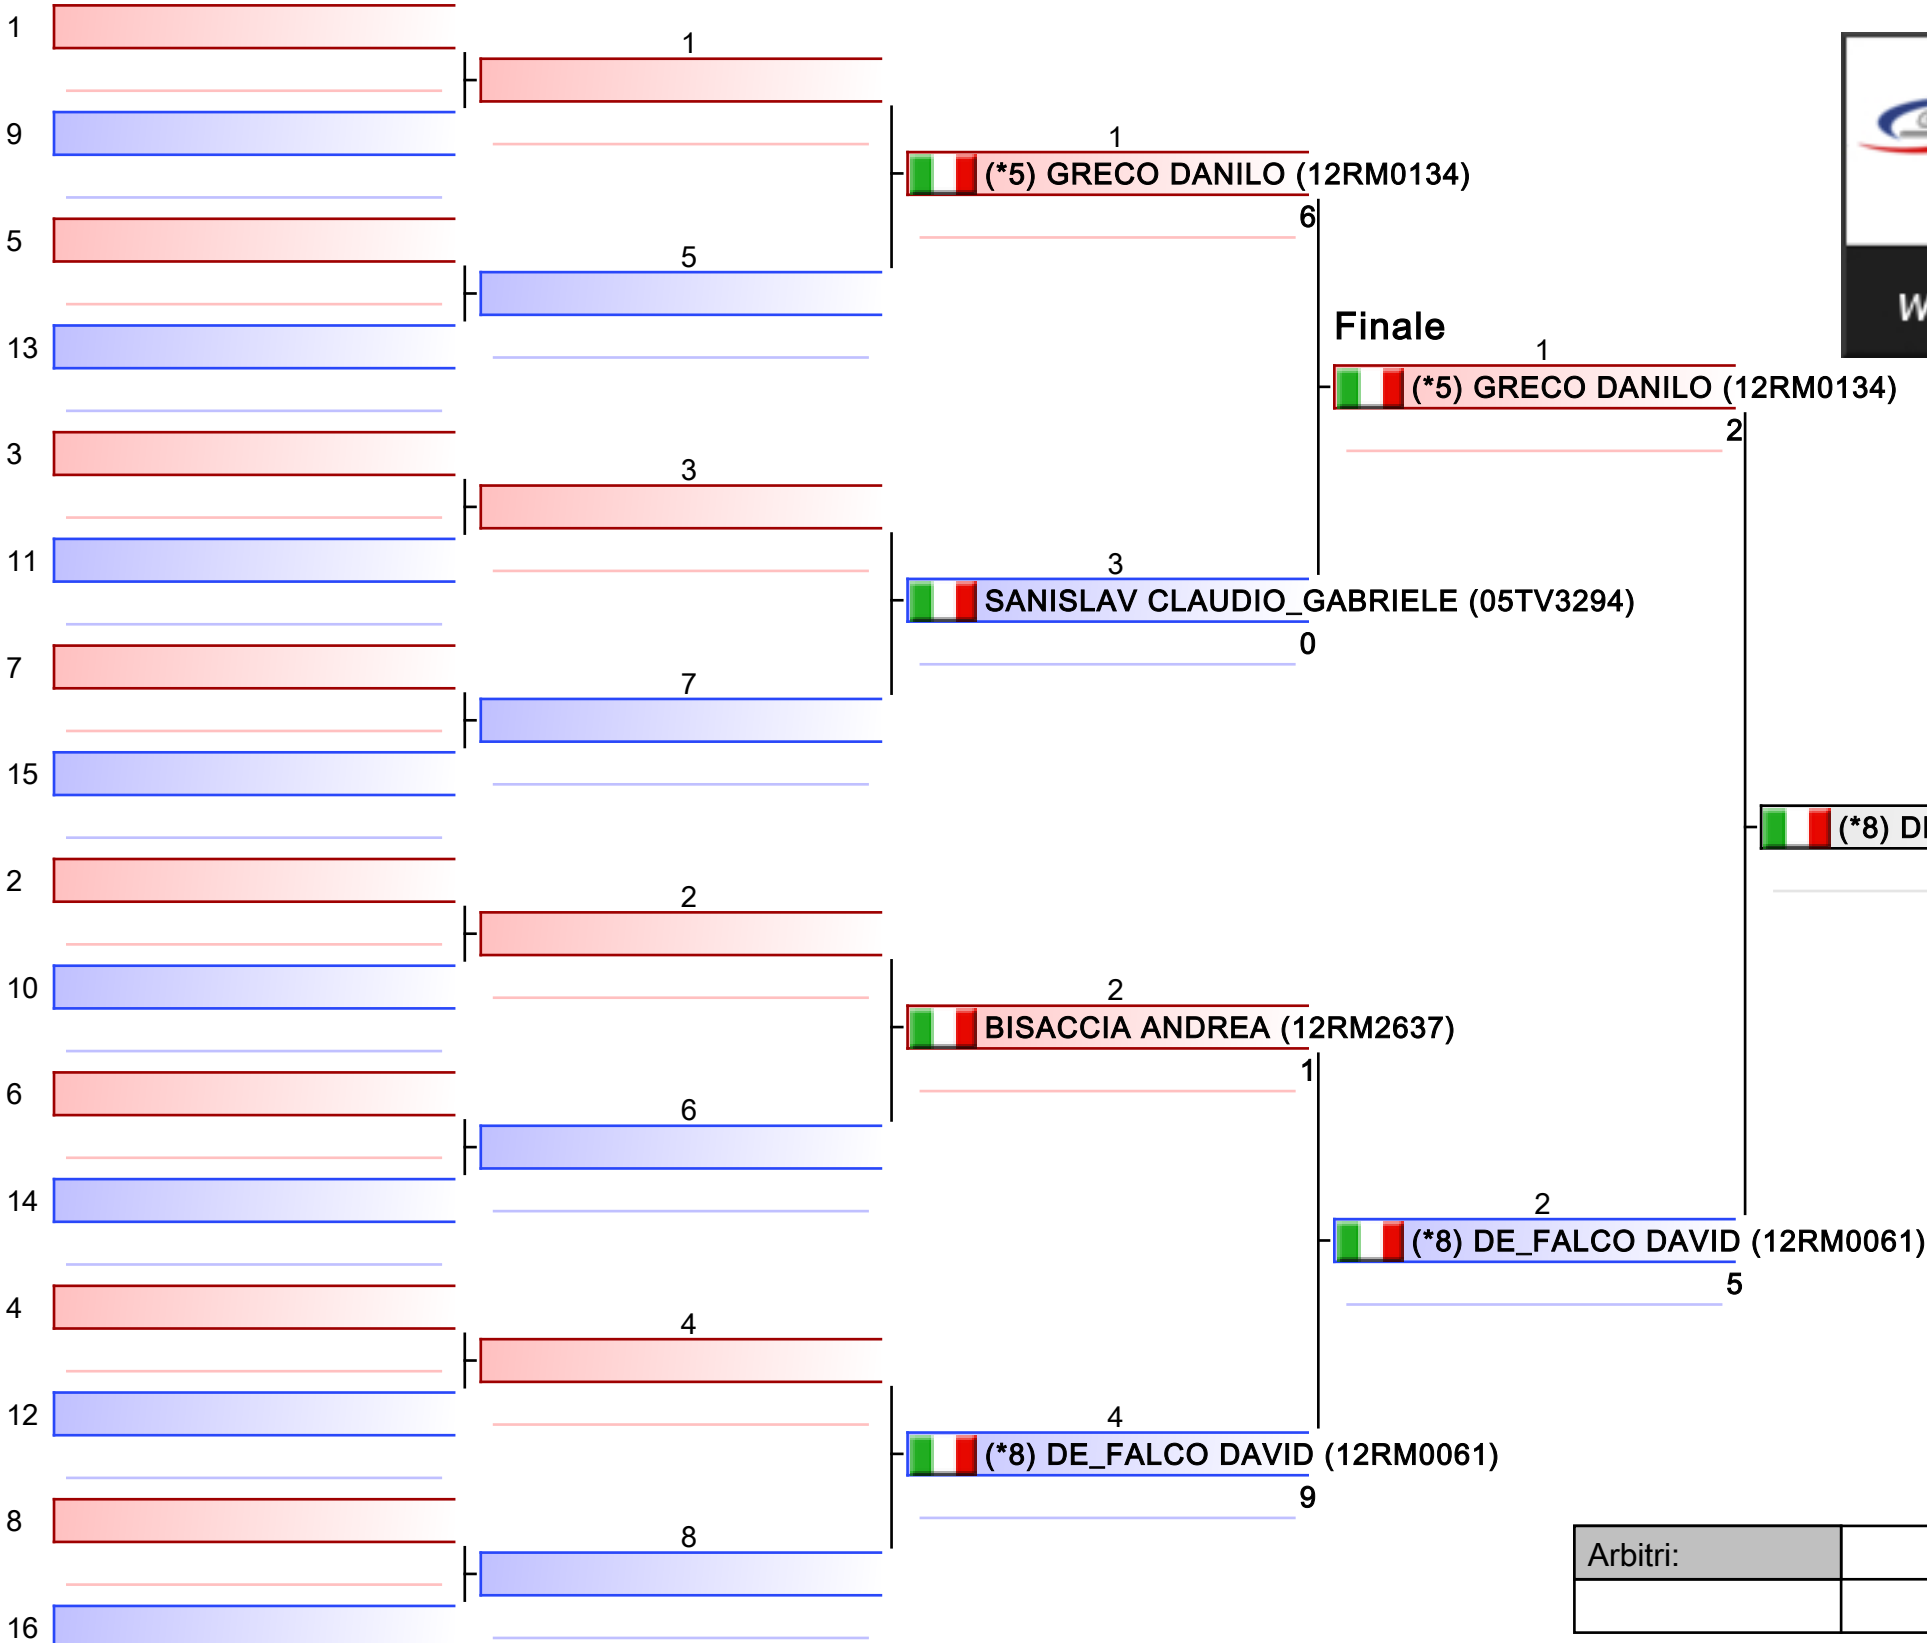

1. AGUS ASIA (12RM1601)
2. MOLGORA LUCREZIA_ANGELICA (03BS1203)
3. FABBRI GIORGIA (01TO3094)
3. PERFETTO ERMINIA (12RM0061)
5. GUERINI ANNA (03BS0012)
5. SCHICCHI FEDERICA (01TO3094)
7. CENTI PAOLA_CRISTINA (06PN4080)
7. NARDI ALESSIA (09FI3732)

\*Testa di serie

Arbitri:			

1. DE_FALCO DAVID (12RM0061)
2. GRECO DANILO (12RM0134)
3. LANDI MATTEO (03BS1643)
3. BISACCIA ANDREA (12RM2637)
5. SANISLAV CLAUDIO_GABRIELE (05TV3294)
5. BAMUNDO SALVATORE (15CE4031)
7. LUCIANO CARMINE (15NA1862)
7. SERRA EMANUELE (12RM4567)

\*Testa di serie

Arbitri:			

1. BRUNORI VERONICA (12RM1601)
2. BUSÀ LORENA (12RM0084)
3. LALLO VIOLA (12RM0084)
3. BONAITI GIULIA (03BG0890)
5. TAGLIO ALESSIA (01TO3094)
5. MASSARI CECILIA (08PR1709)
7. SERENO MARIA_PIA (03BS1643)
7. FEDERICI SARA (03BS0012)

\*Testa di serie

Arbitri:			

1. MARESCA LUCA (12RM0061)
2. DE_VIVO GIANLUCA (12RM0084)
3. QUACECI ALFIO (03MN3266)
3. MENNILLO LUCA (15NA1486)
5. PACINO GIANMARCO (19EN3710)
5. RAMOS MATT_STEVEN_AUGUST (01TO3094)
7. DERCHIA FEDERICO (03BS1203)
7. ANDRETTA GIACOMO (05TV4301)