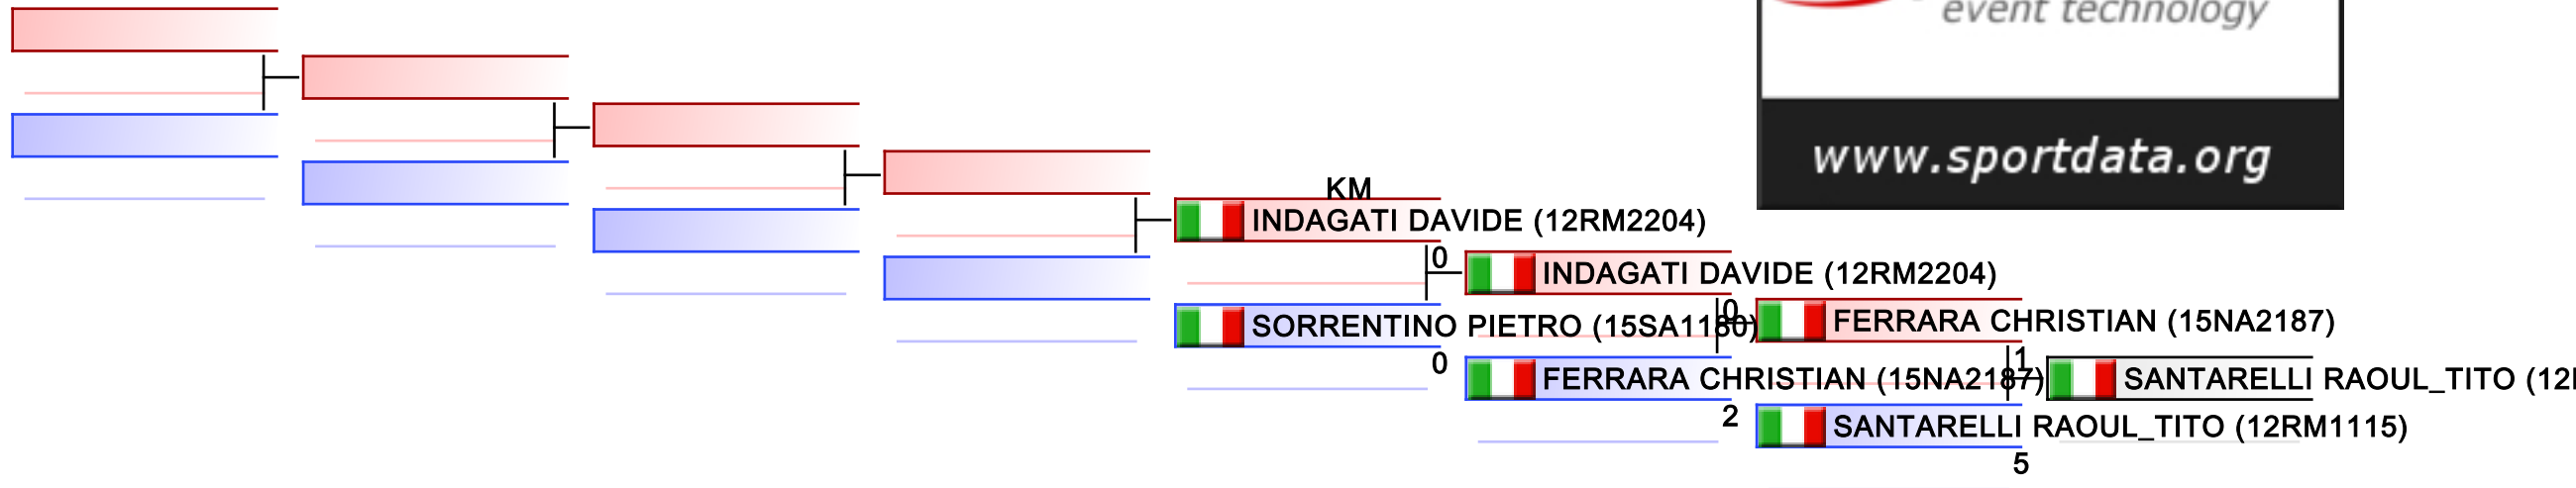

Tatami
Tabelloni - Pool
1,2,3,4

Ripescaggi: (1,2,3,4)

Arbitri:							
----------	--	--	--	--	--	--	--

Seniores M KUMITE 94+ Kg
 2021-CAMPIONATO ITALIANO KUMITE ASSOLUTO

Tatami 3 15:25
 Tabelloni - Pool 2

(c)sportdata GmbH & Co KG 2000-2021(2021-10-17 16:48) v 9.8.7 build 3 (2021-07-06) Licenza: Online_Event_ID-652_2021CAMPIONATOITALIANOKUMITEASSOLUTO (expire 2021-10-31)