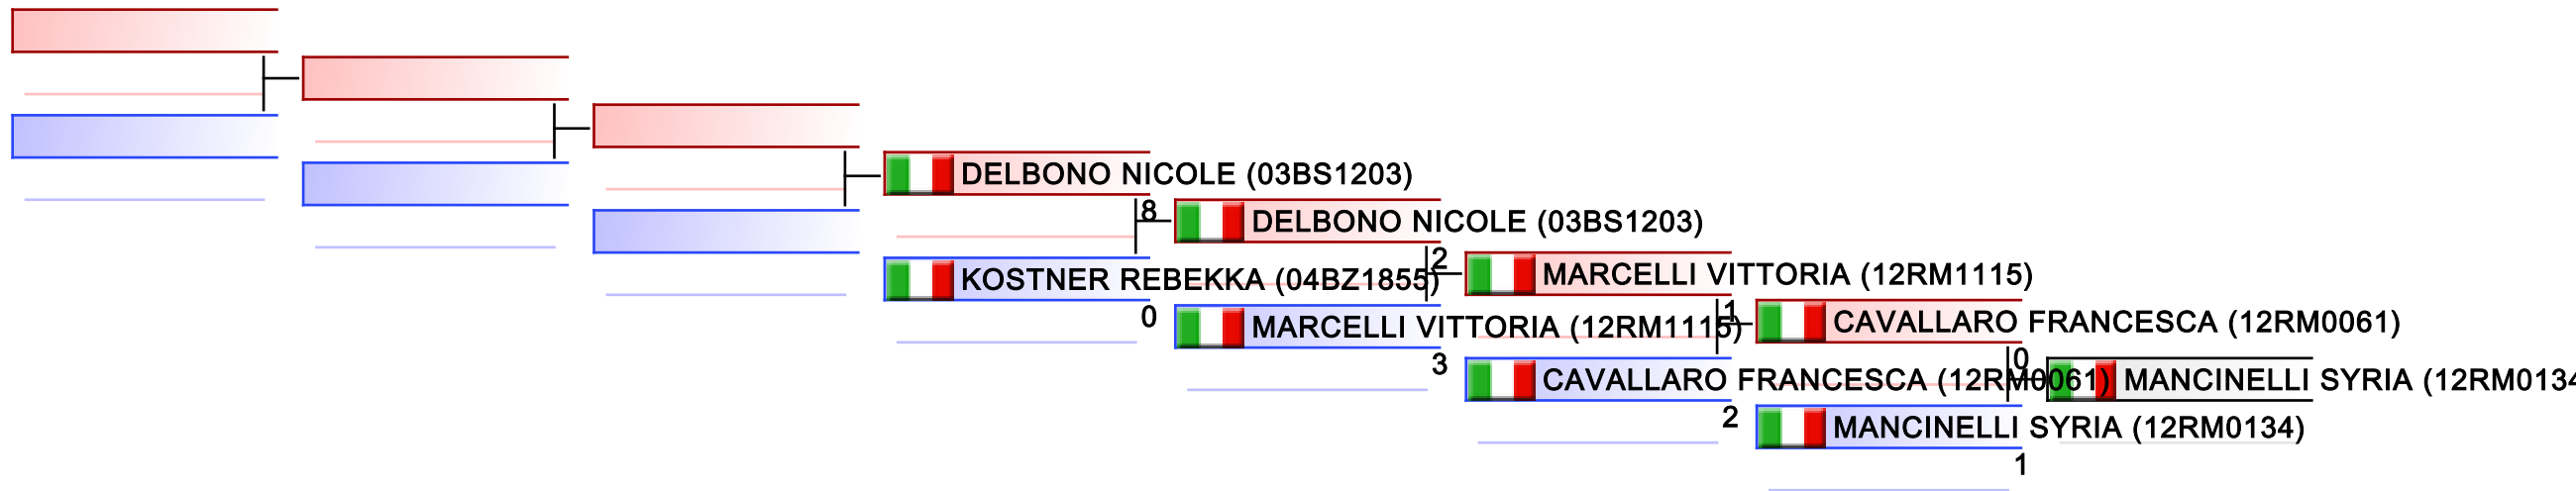

Ripescaggi: (1,2,3,4)