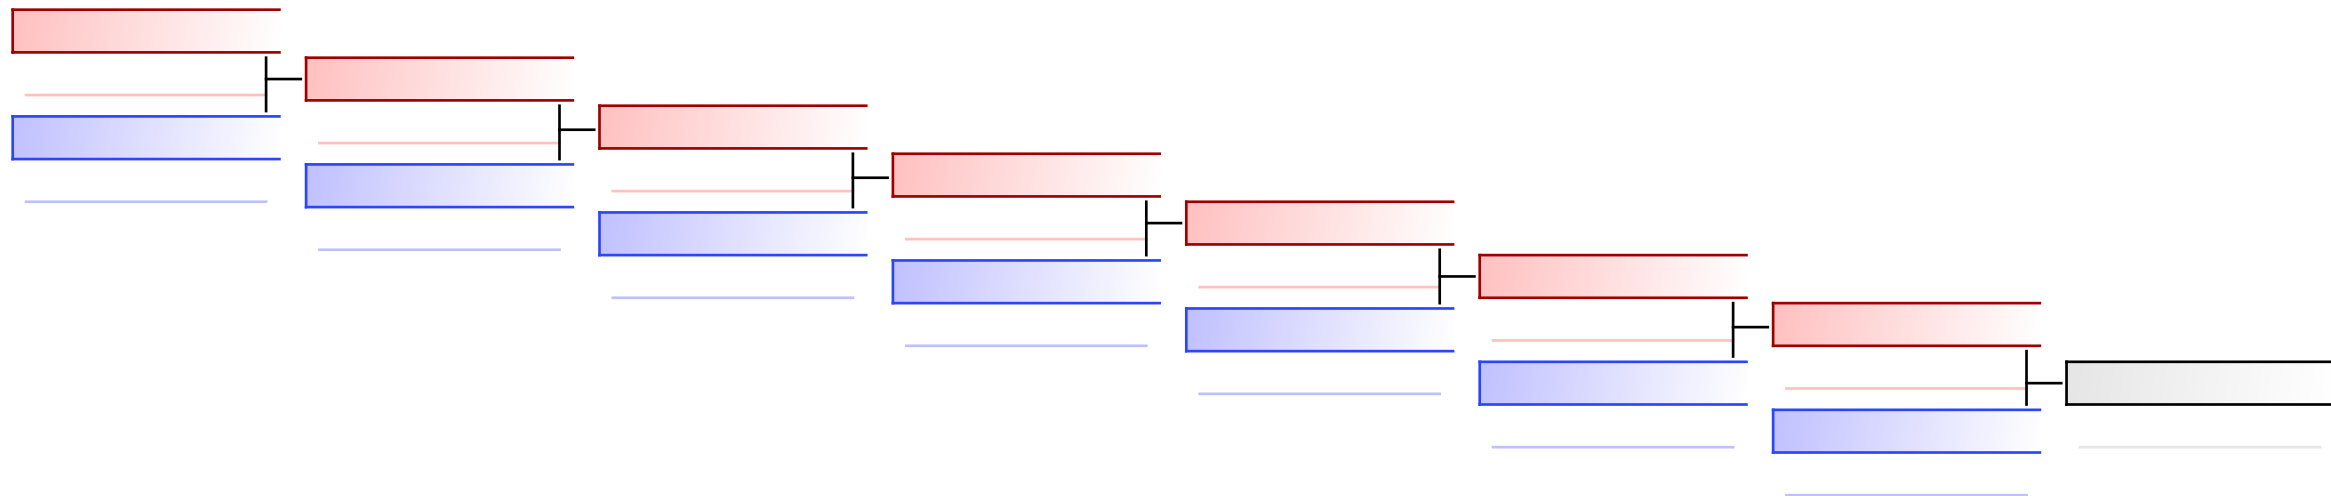

Ripescaggi: (1)