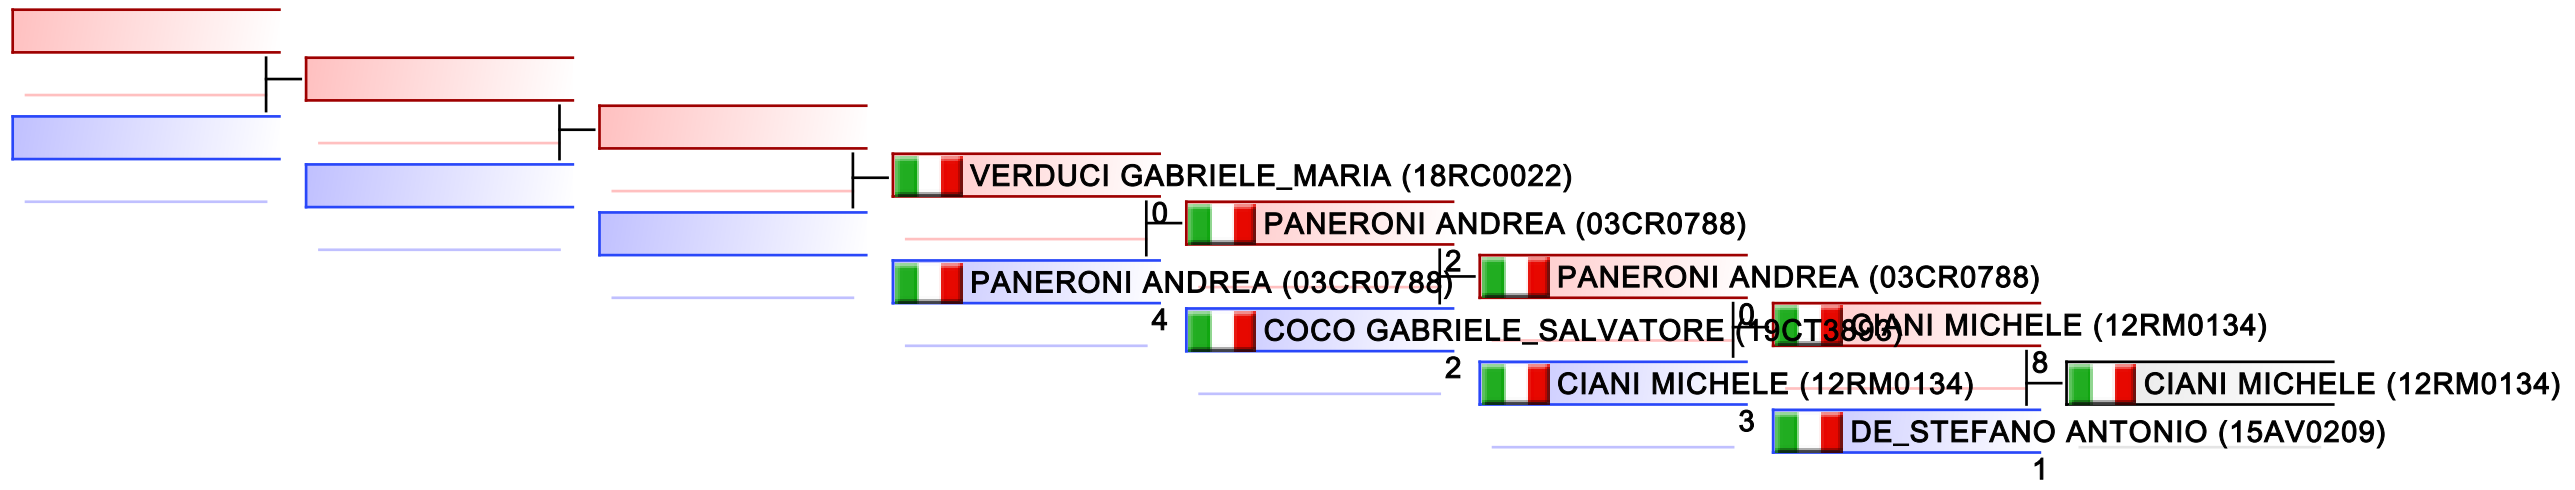

Ripescaggi: (1,2,3,4)