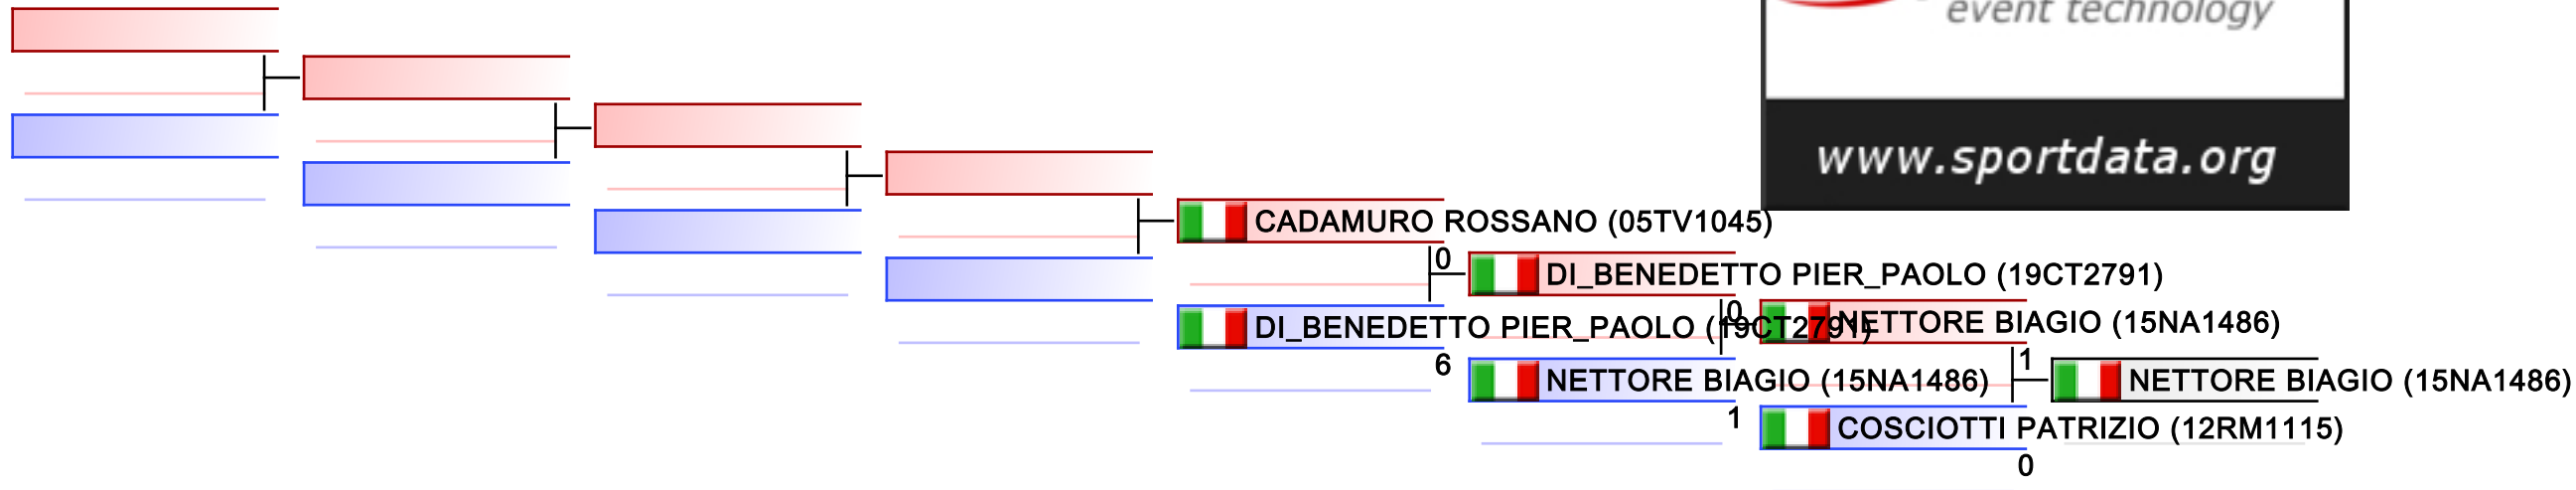

Tatami
Tabelloni - Pool
1,2,3,4

Ripescaggi: (1,2,3,4)

Arbitri:							
----------	--	--	--	--	--	--	--

Seniores M KUMITE 94+ Kg
 2021-CAMPIONATO ITALIANO KUMITE ASSOLUTO

Tatami 3 15:25
 Tabelloni - Pool 2

(c)sportdata GmbH & Co KG 2000-2021(2021-10-17 16:48) v 9.8.7 build 3 (2021-07-06) Licenza: Online_Event_ID-652_2021CAMPIONATOITALIANOKUMITEASSOLUTO (expire 2021-10-31)

Ripescaggi: (2)

Arbitri:							
----------	--	--	--	--	--	--	--

Seniores M KUMITE 94+ Kg
 2021-CAMPIONATO ITALIANO KUMITE ASSOLUTO

Tatami 2 15:25
 Tabelloni - Pool 1

(c)sportdata GmbH & Co KG 2000-2021(2021-10-17 16:48) v 9.8.7 build 3 (2021-07-06) Licenza: Online_Event_ID-652_2021CAMPIONATOITALIANOKUMITEASSOLUTO (expire 2021-10-31)