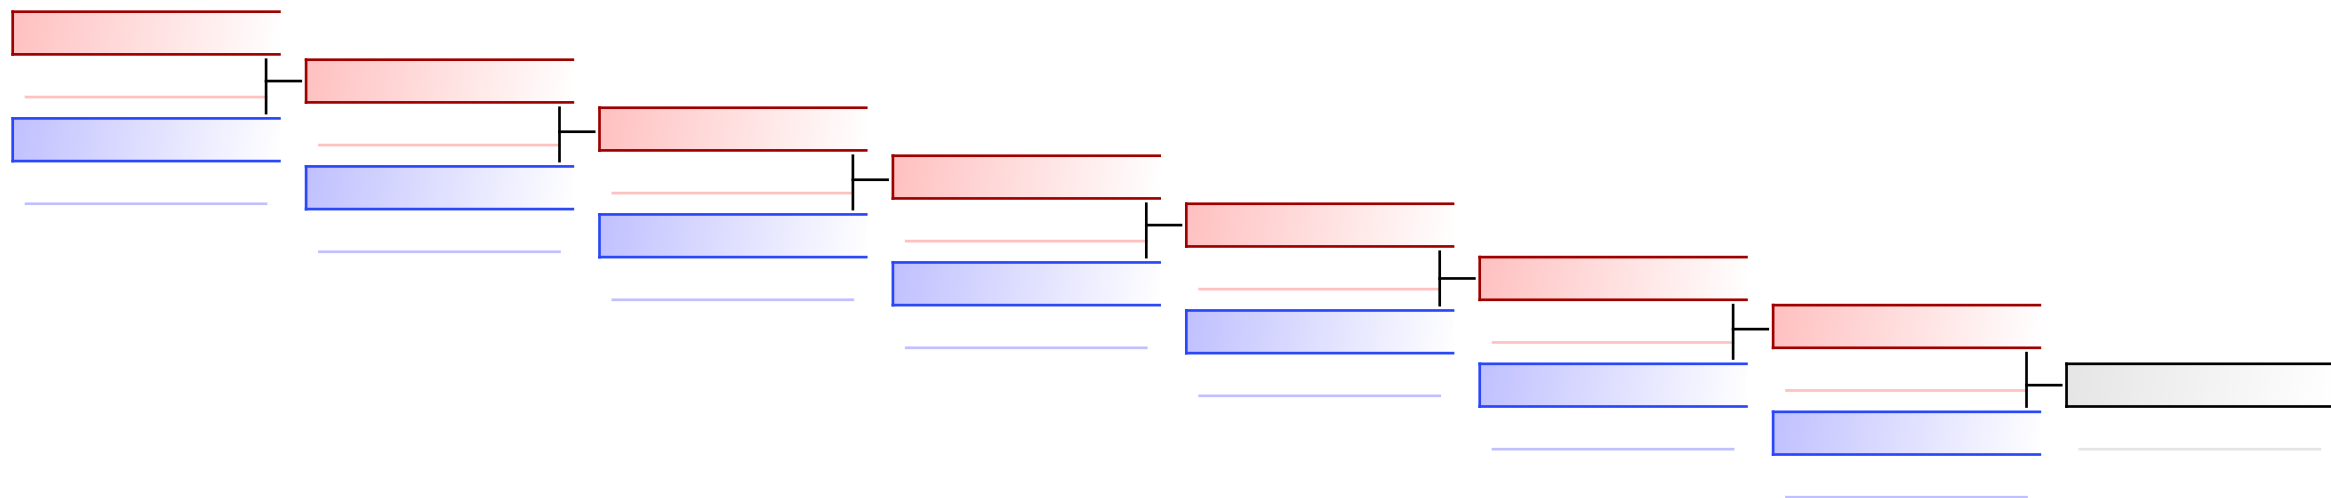

Ripescaggi: (2)