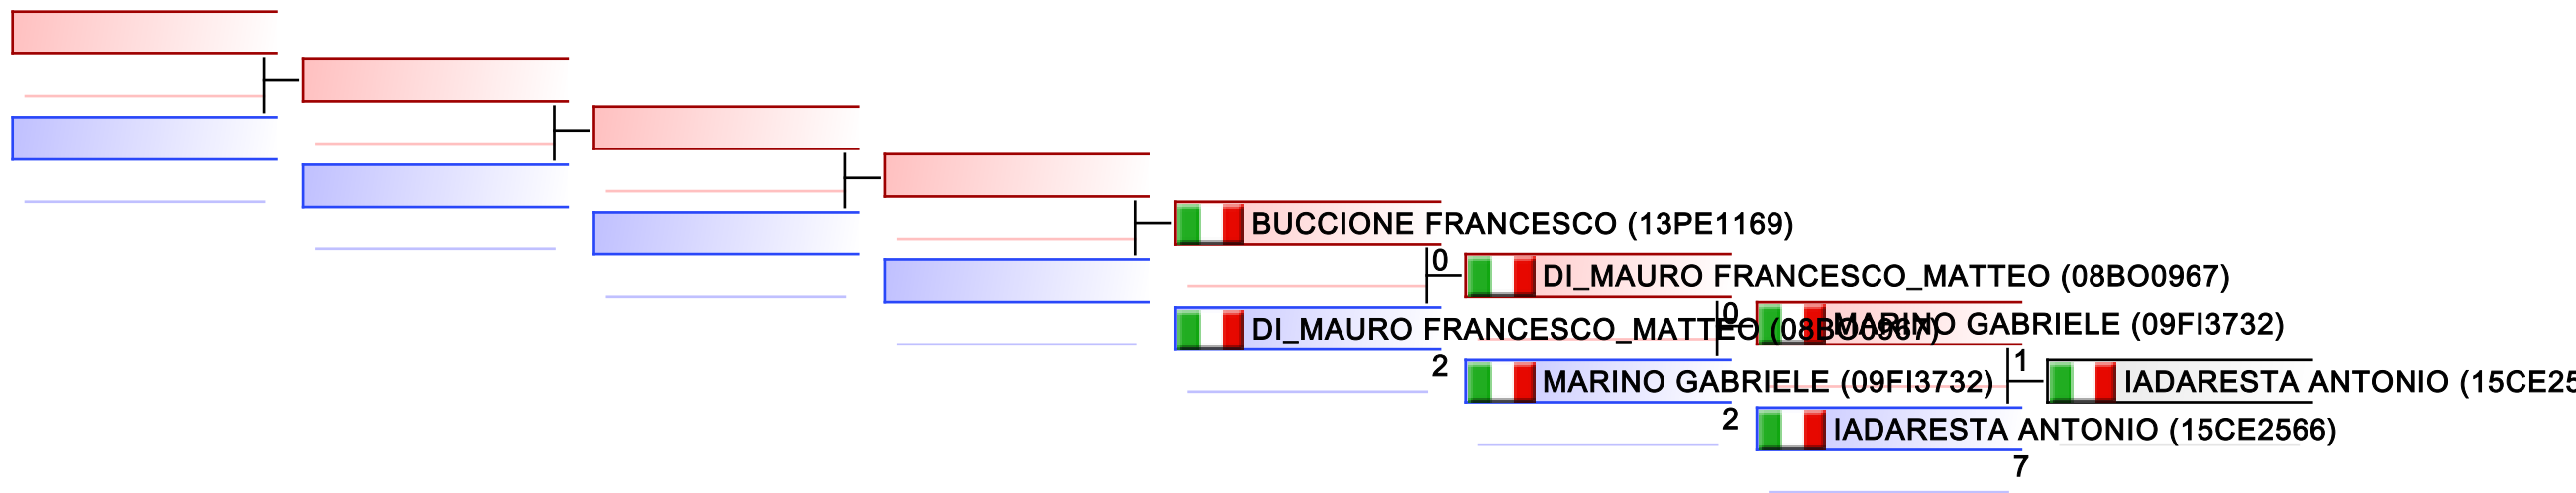

Tatami
Tabelloni - Pool
1,2,3,4

Ripescaggi: (1,2,3,4)

Arbitri:							
----------	--	--	--	--	--	--	--

Seniores M KUMITE 94+ Kg
 2021-CAMPIONATO ITALIANO KUMITE ASSOLUTO

Tatami 3 15:25
 Tabelloni - Pool 2

(c)sportdata GmbH & Co KG 2000-2021(2021-10-17 16:48) v 9.8.7 build 3 (2021-07-06) Licenza: Online_Event_ID-652_2021CAMPIONATOITALIANOKUMITEASSOLUTO (expire 2021-10-31)