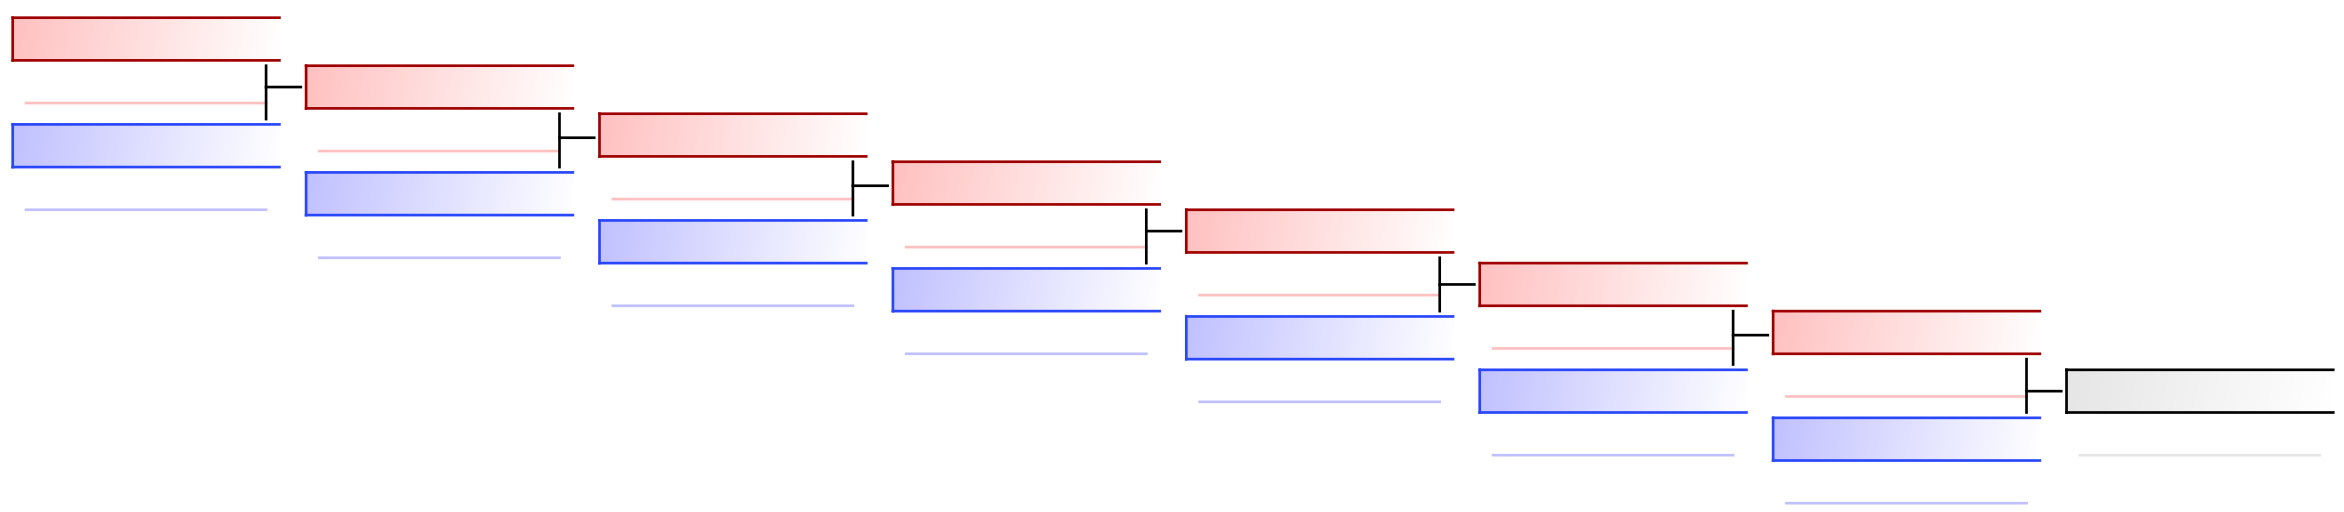

Ripescaggi: (2)