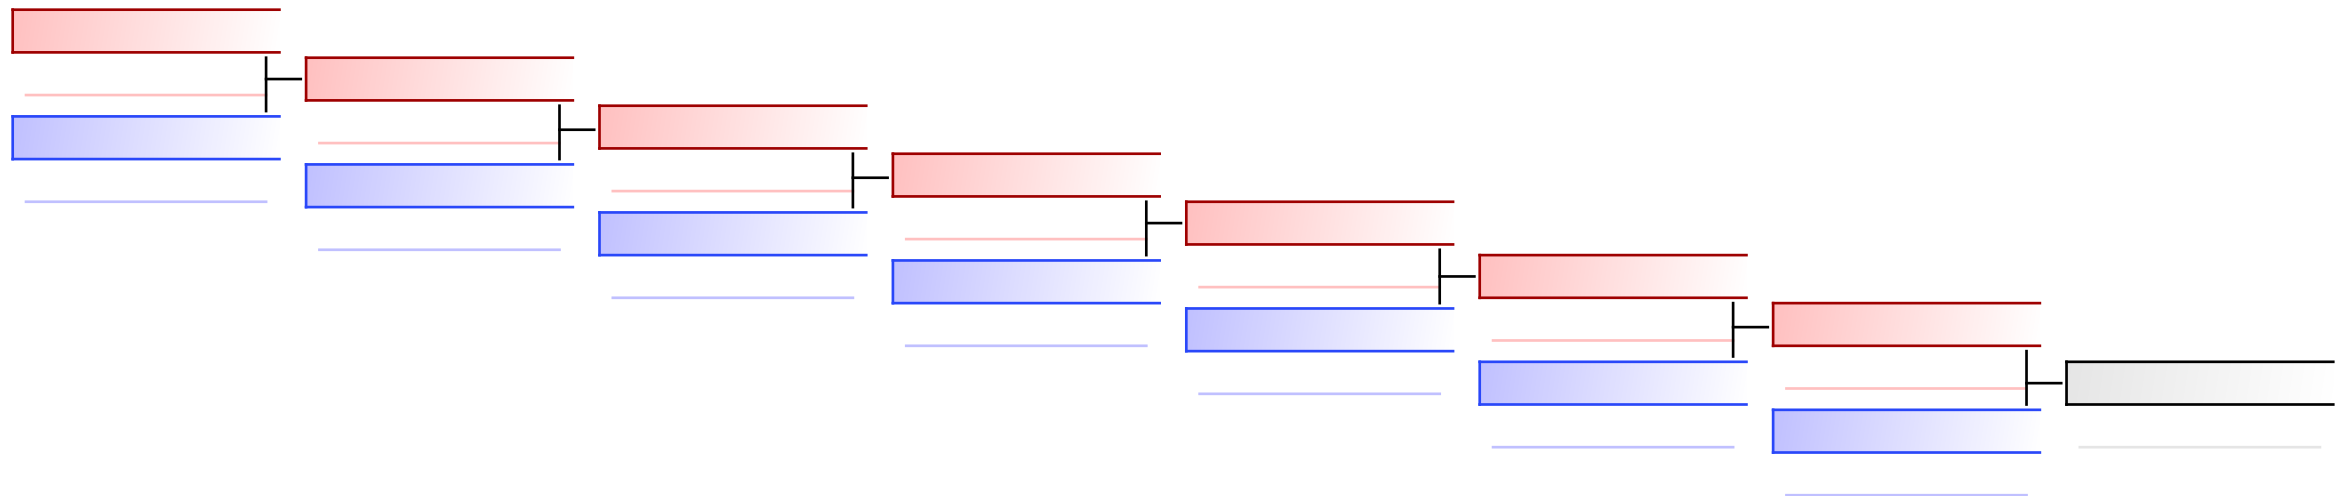

Ripescaggi: (1)