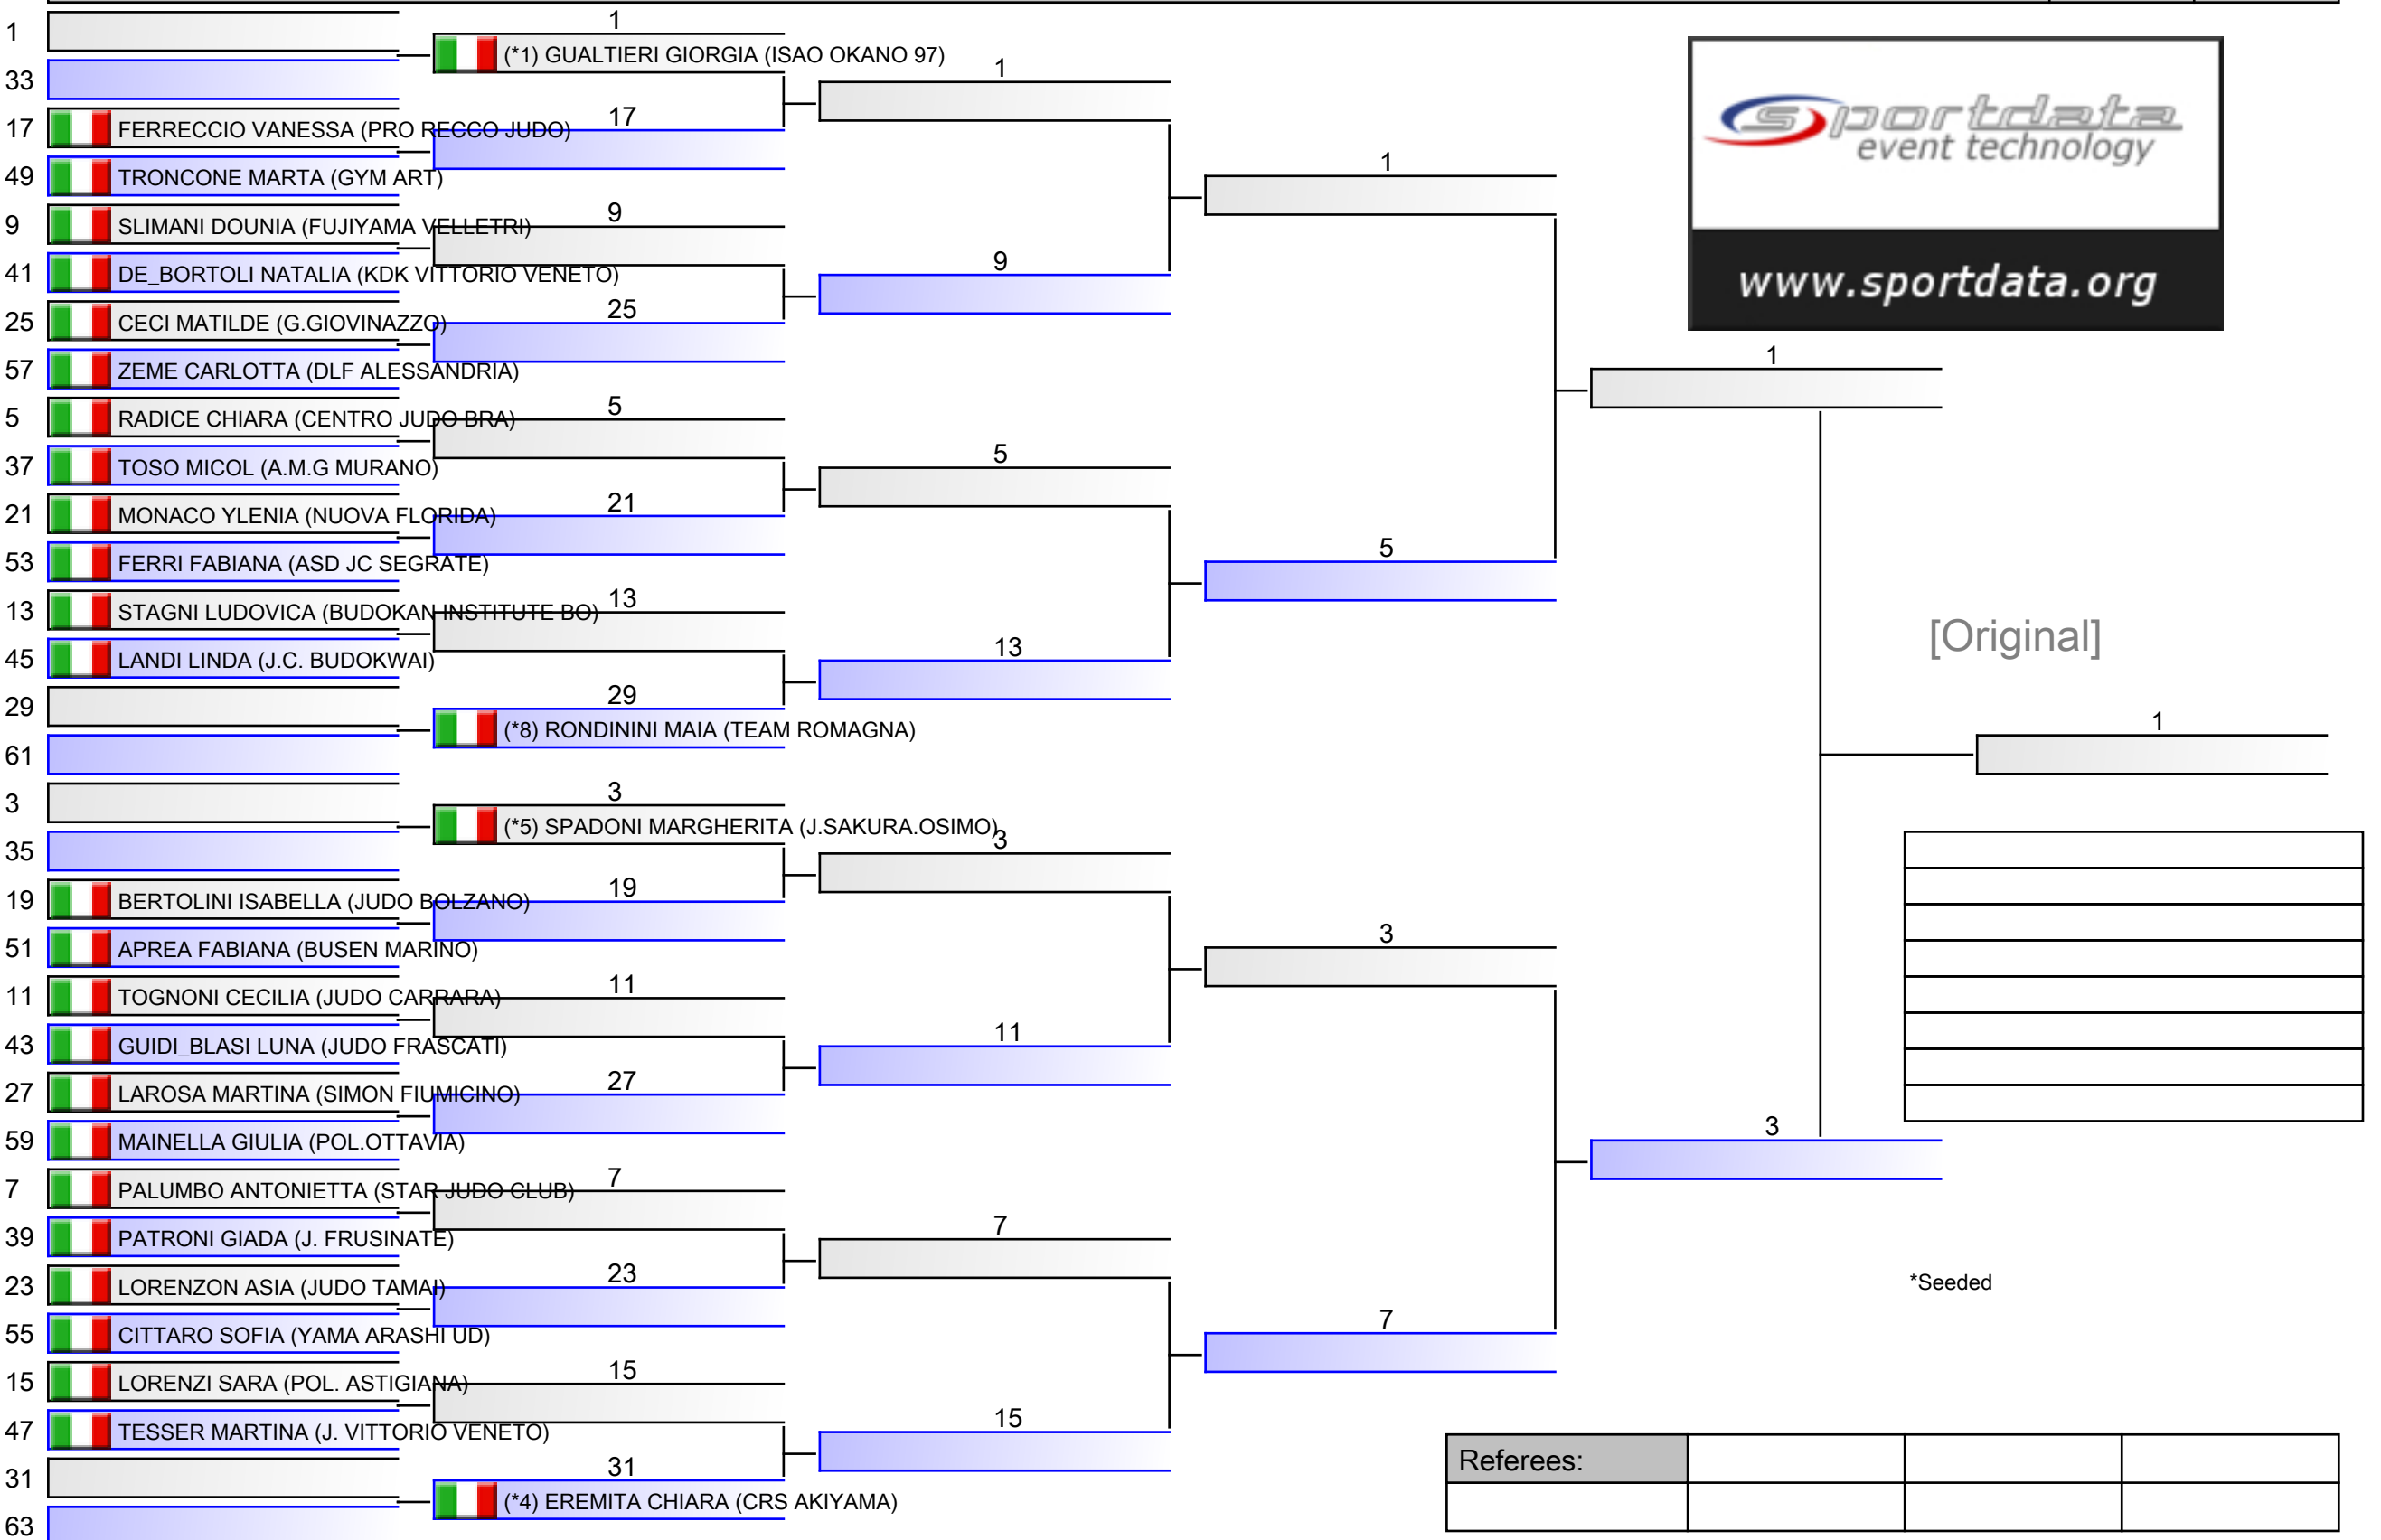

U18 F -44 KG

[Original]

Referees:

U18 F -52 KG

U18 F -57 KG

[Original]

1

U18 F -57 KG