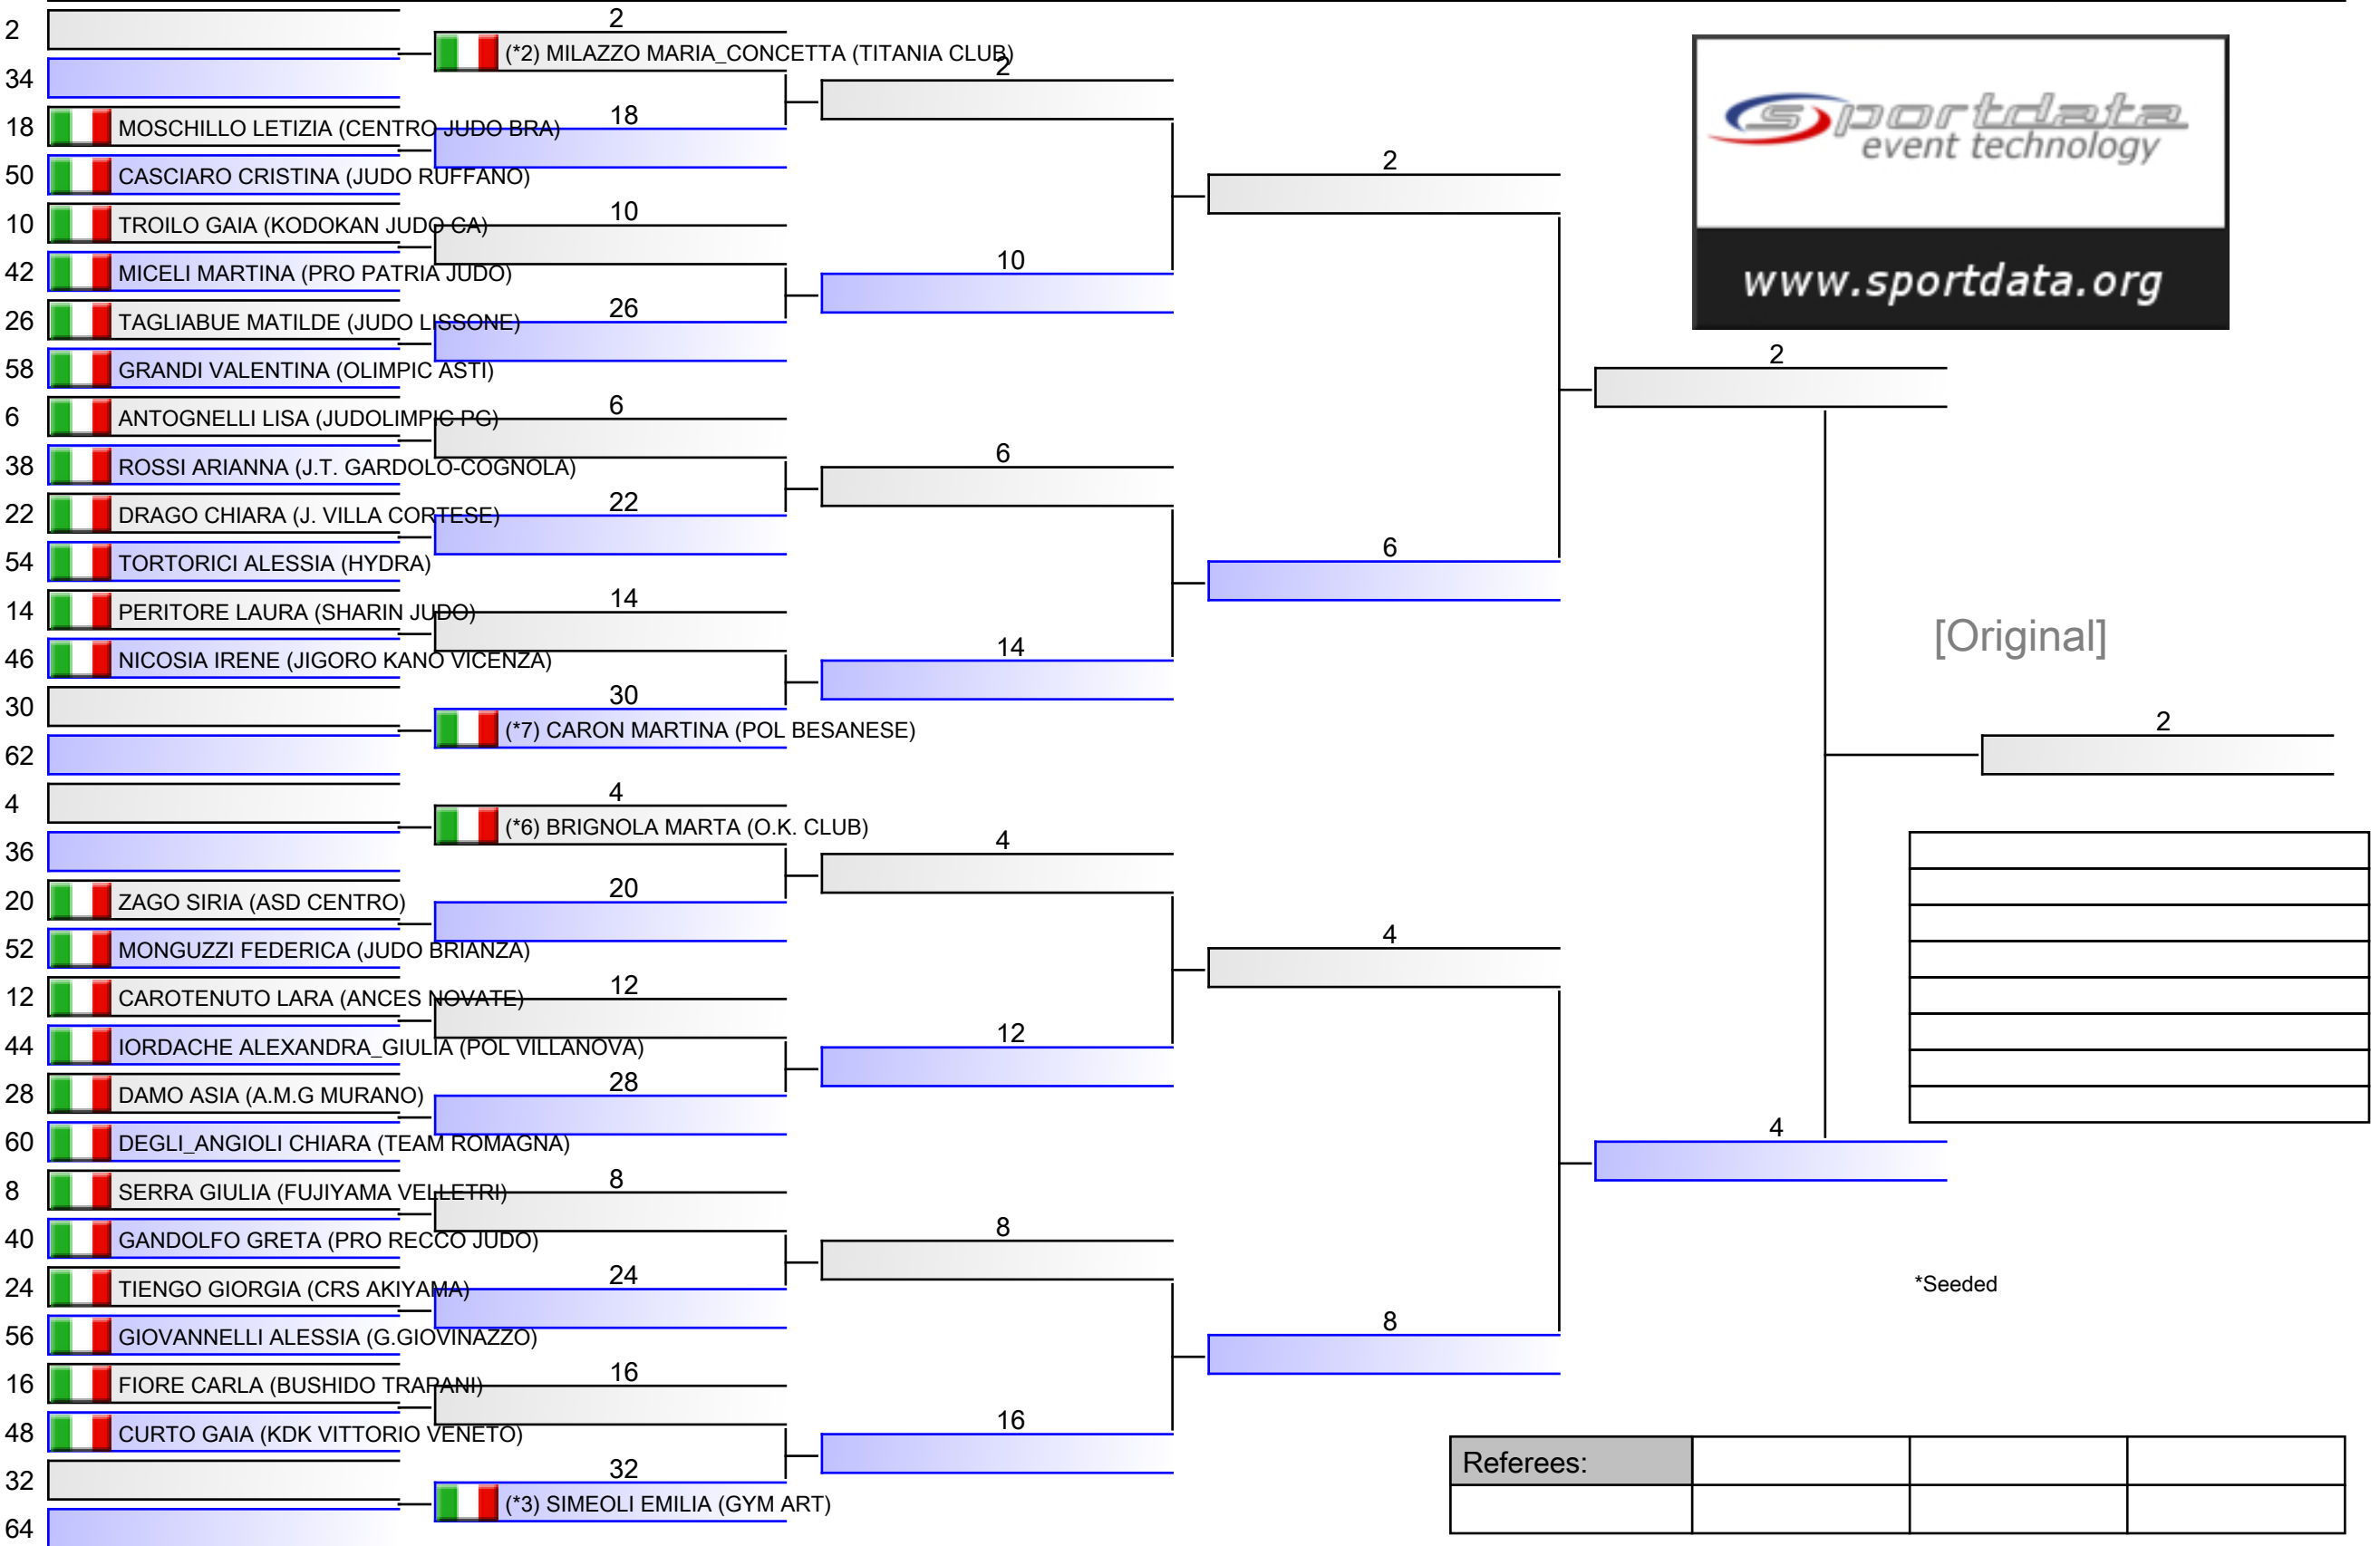

U18 F -44 KG

[Original]

Referees:

U18 F -52 KG

U18 F -57 KG

[Original]

1

U18 F -57 KG