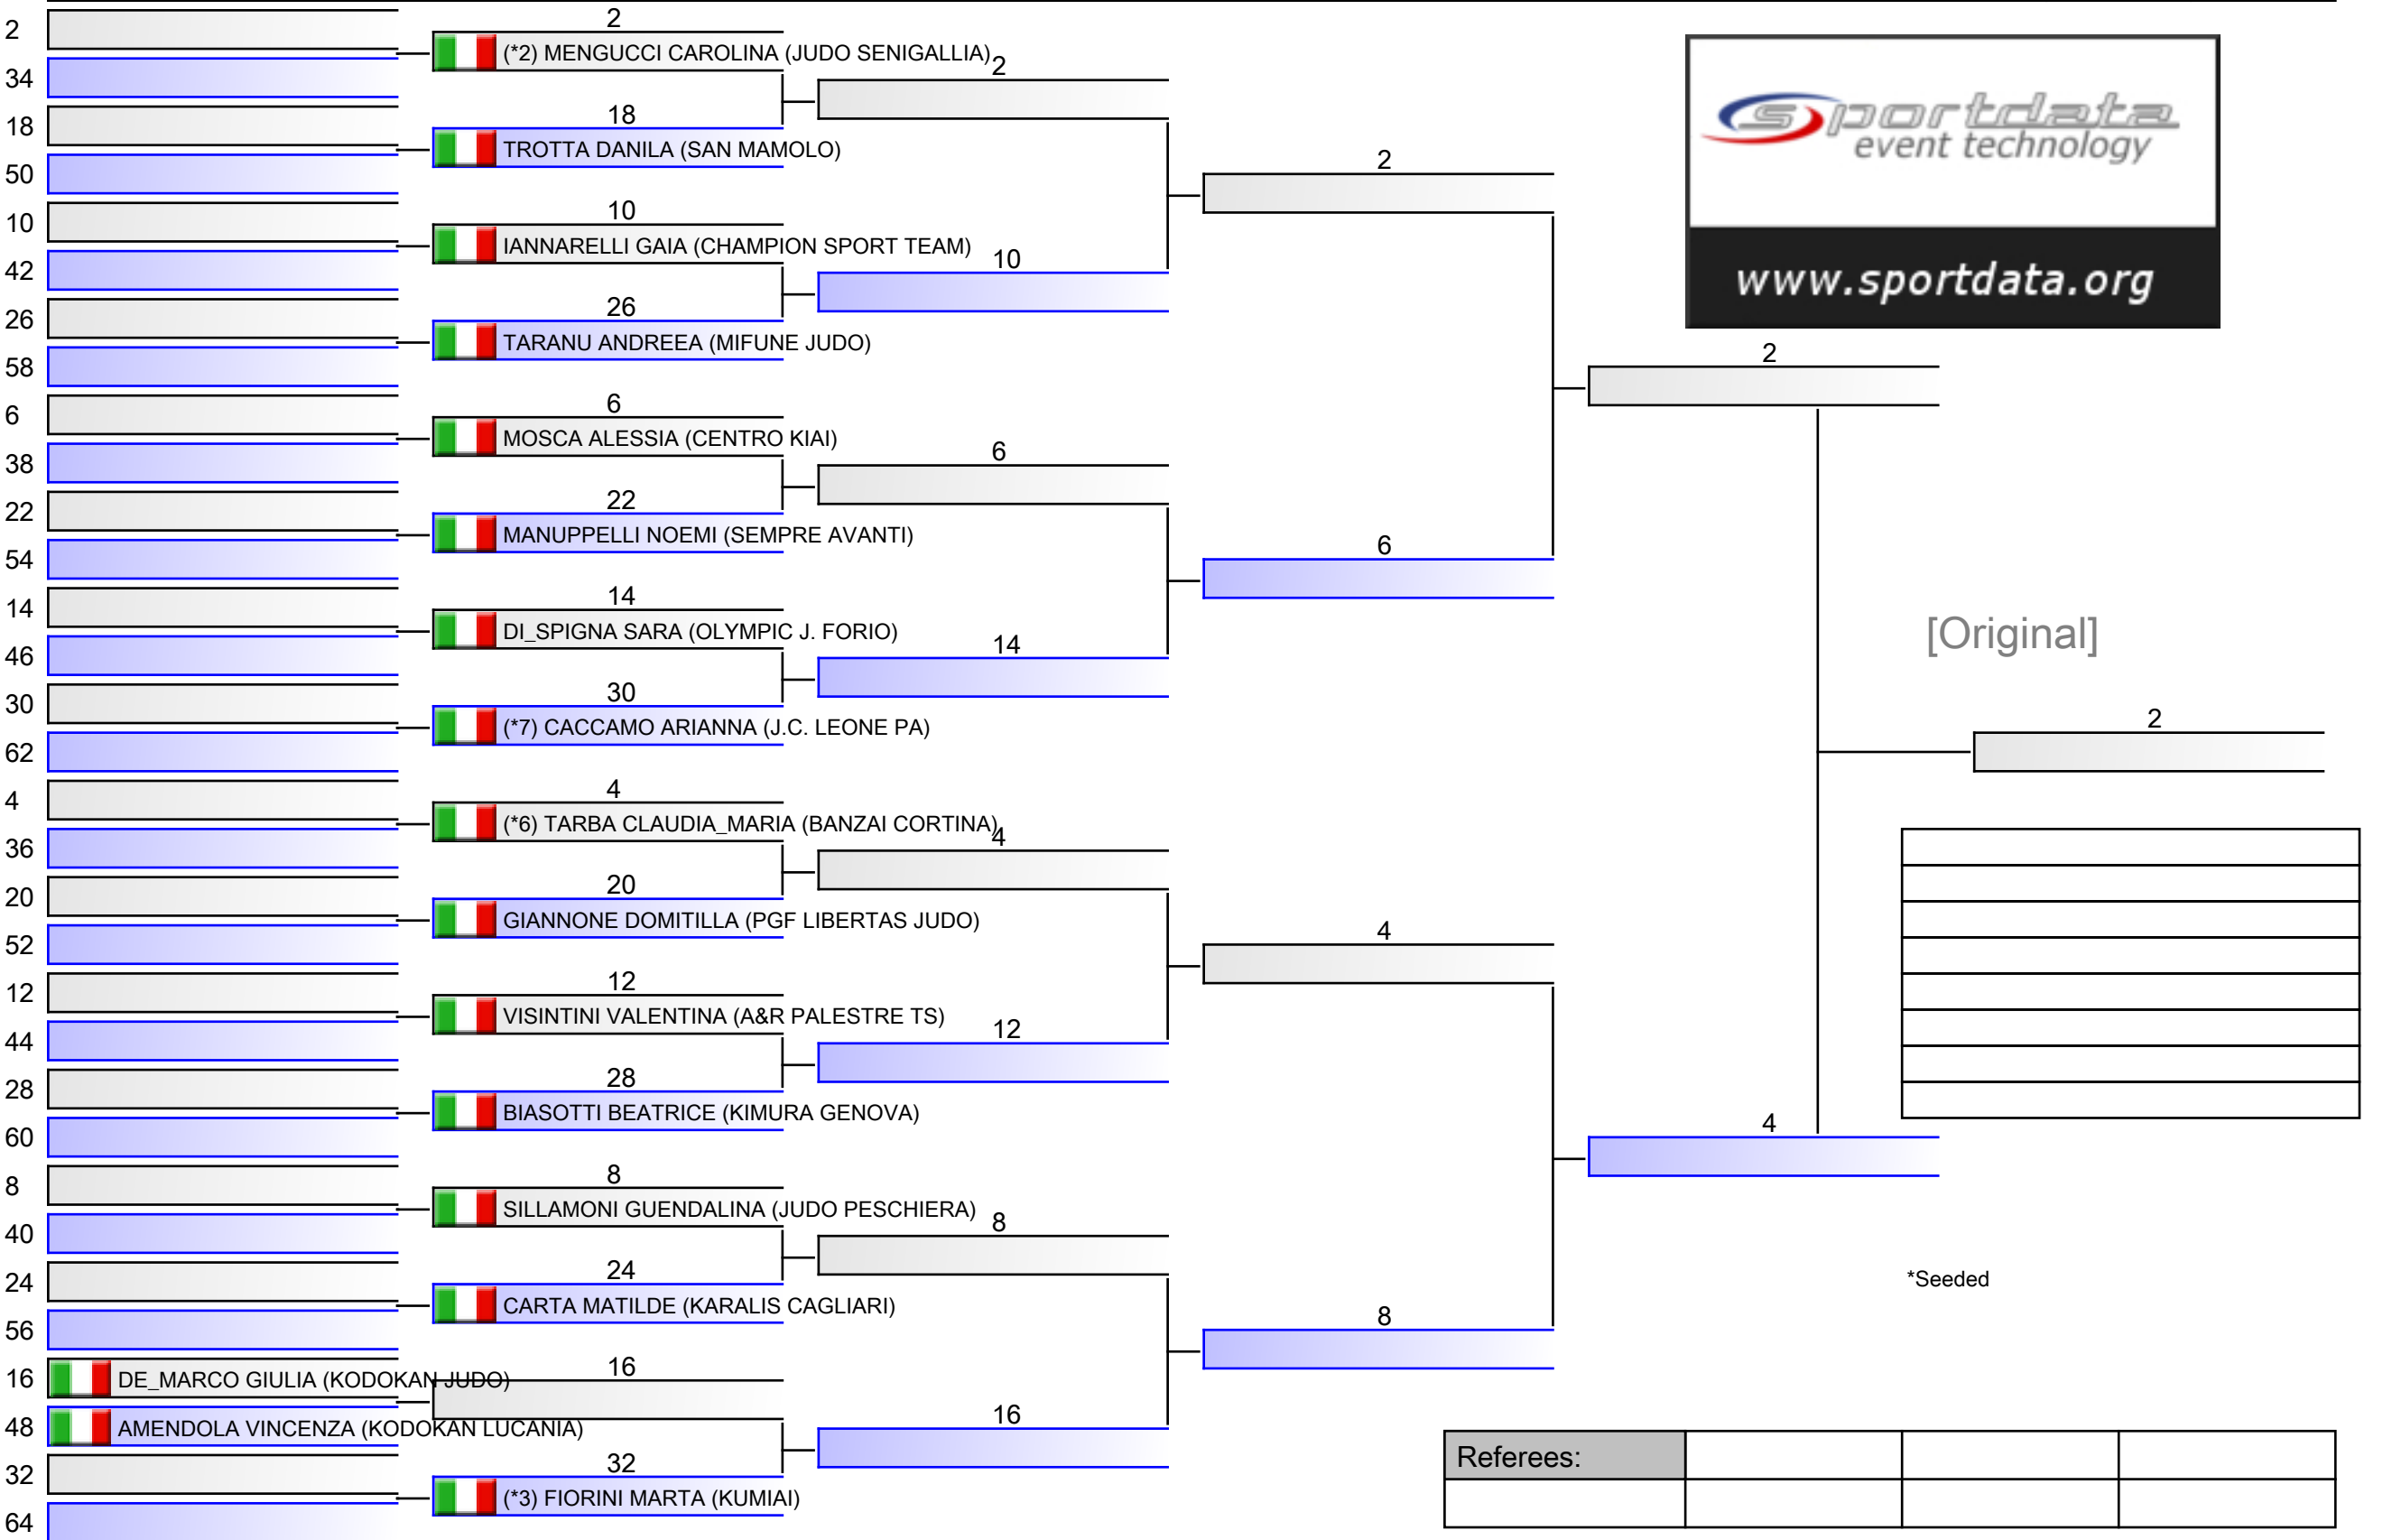

U18 F -63 KG

U18 F -63 KG

U18 F -70 KG

U18 F -70 KG

Referees:			