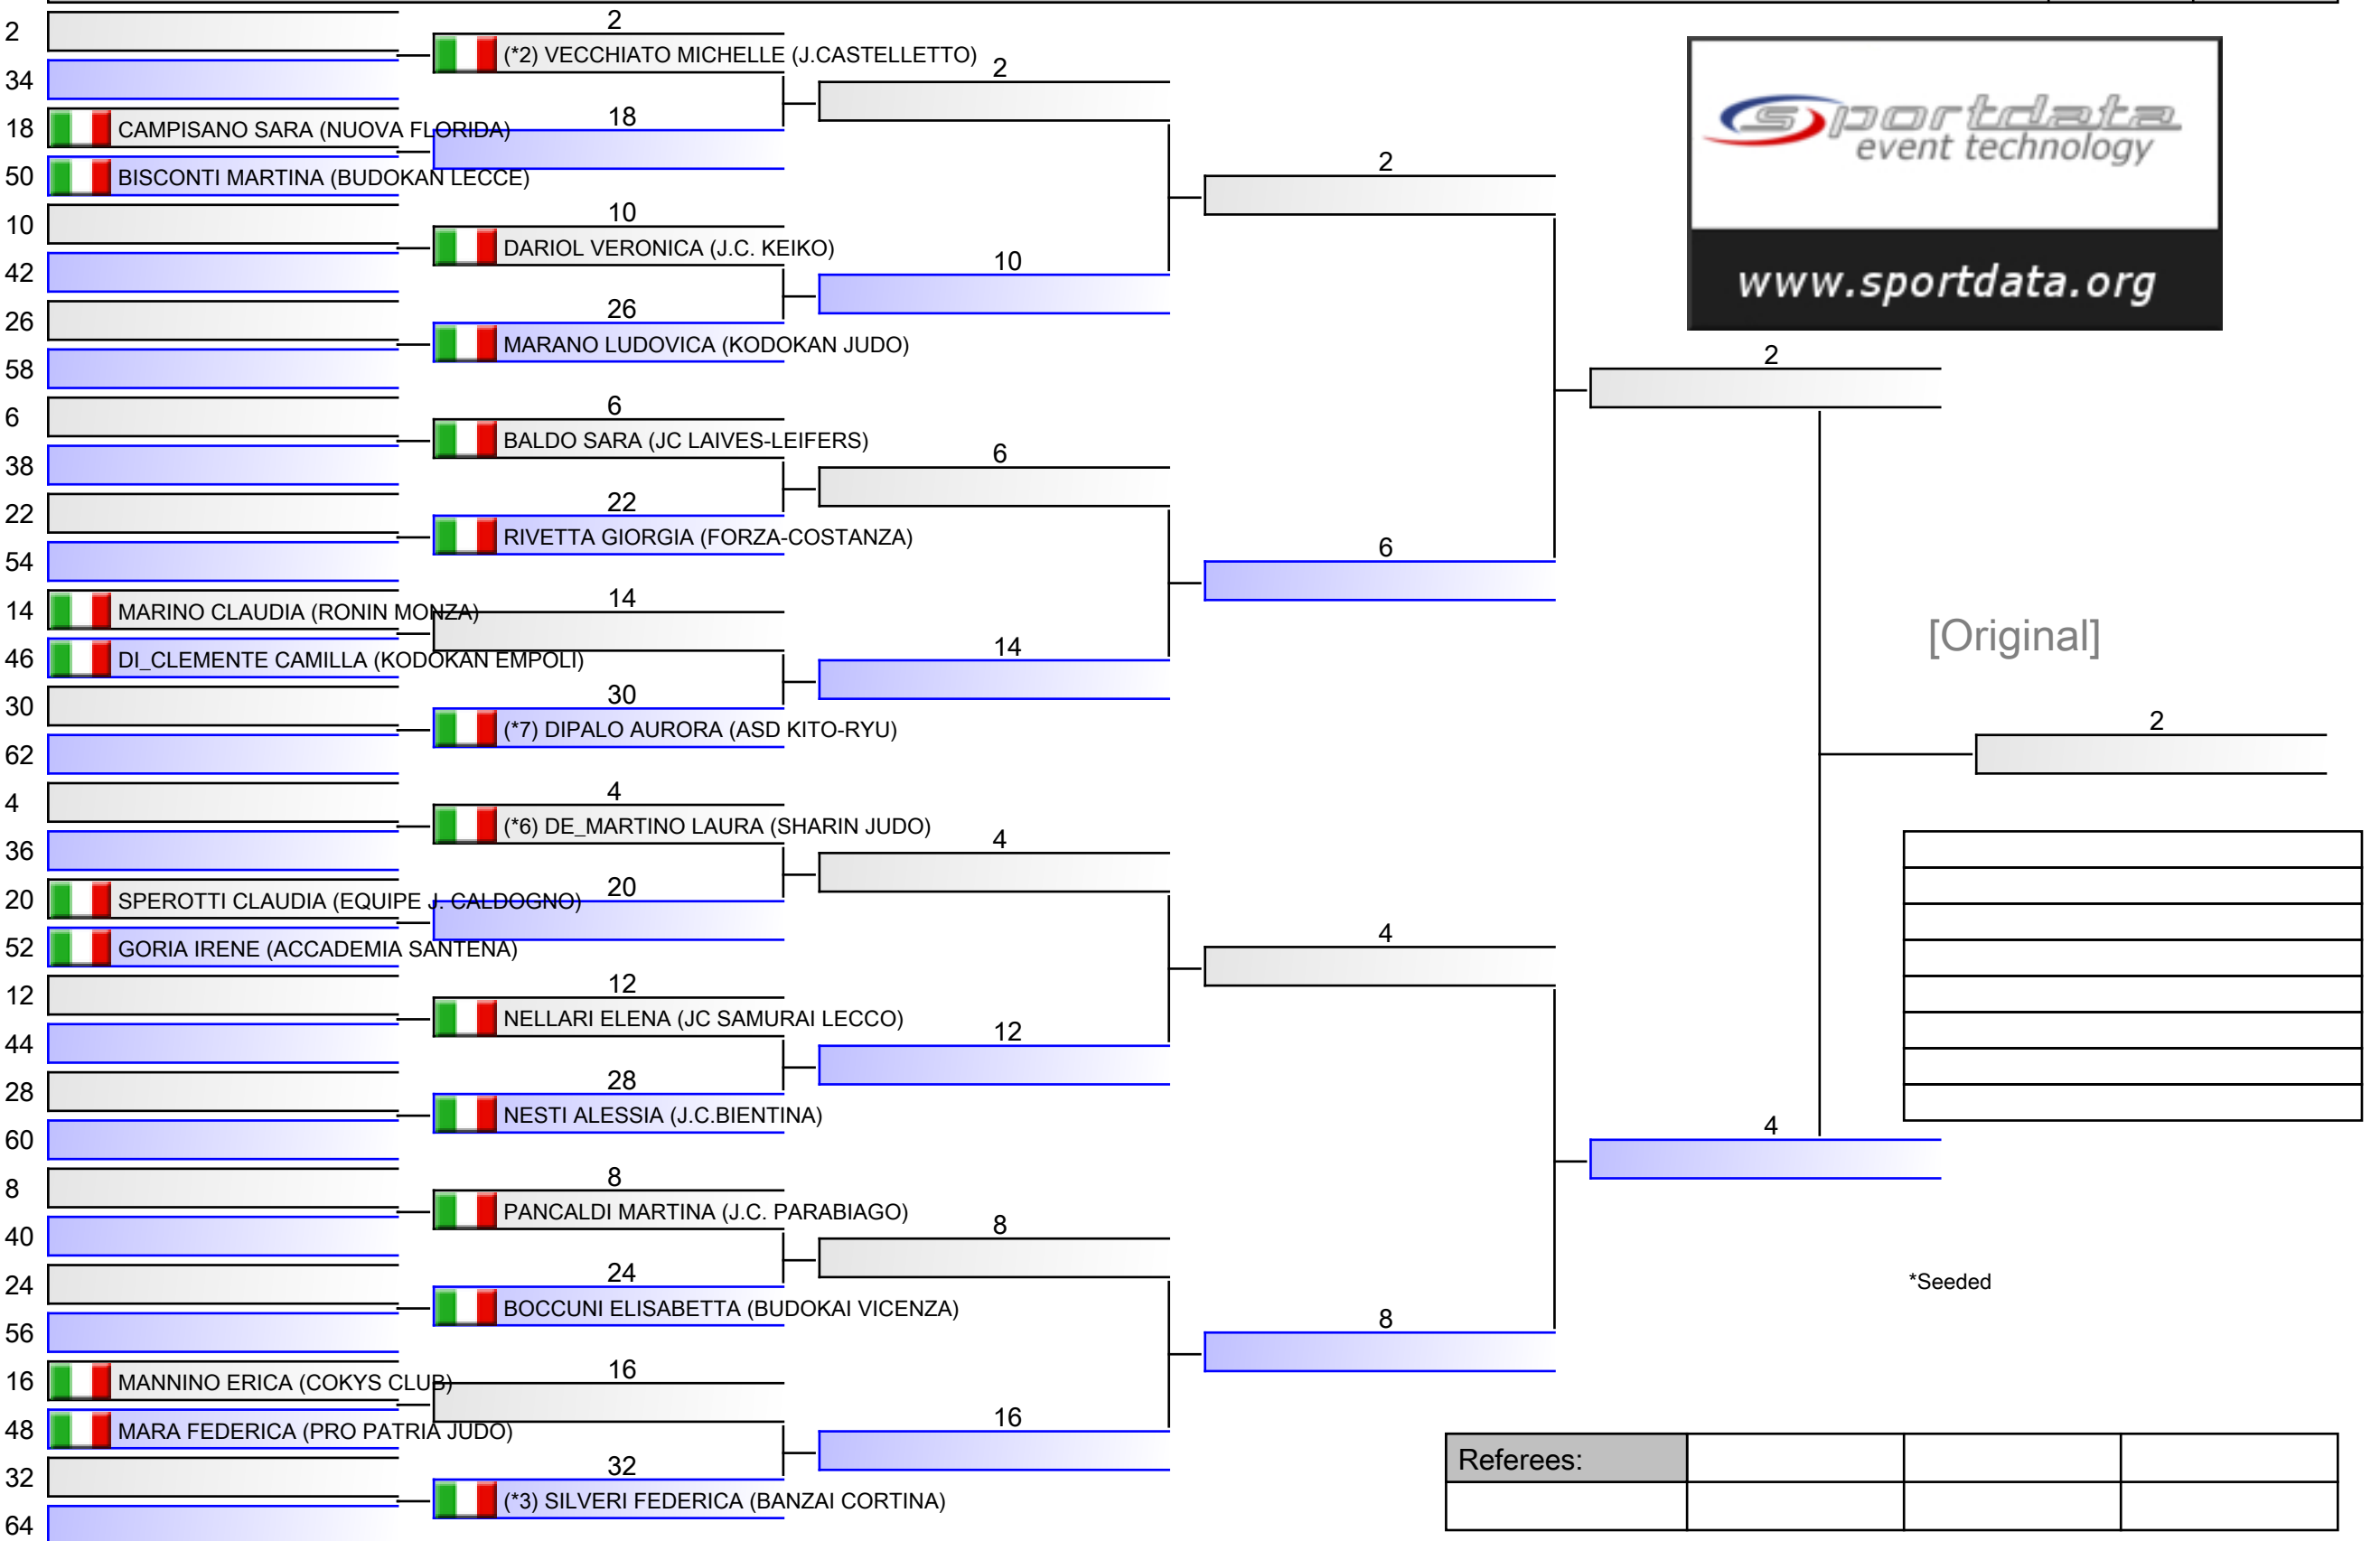

U18 F -44 KG

[Original]

Referees:

U18 F -52 KG

U18 F -57 KG

[Original]

1

U18 F -57 KG