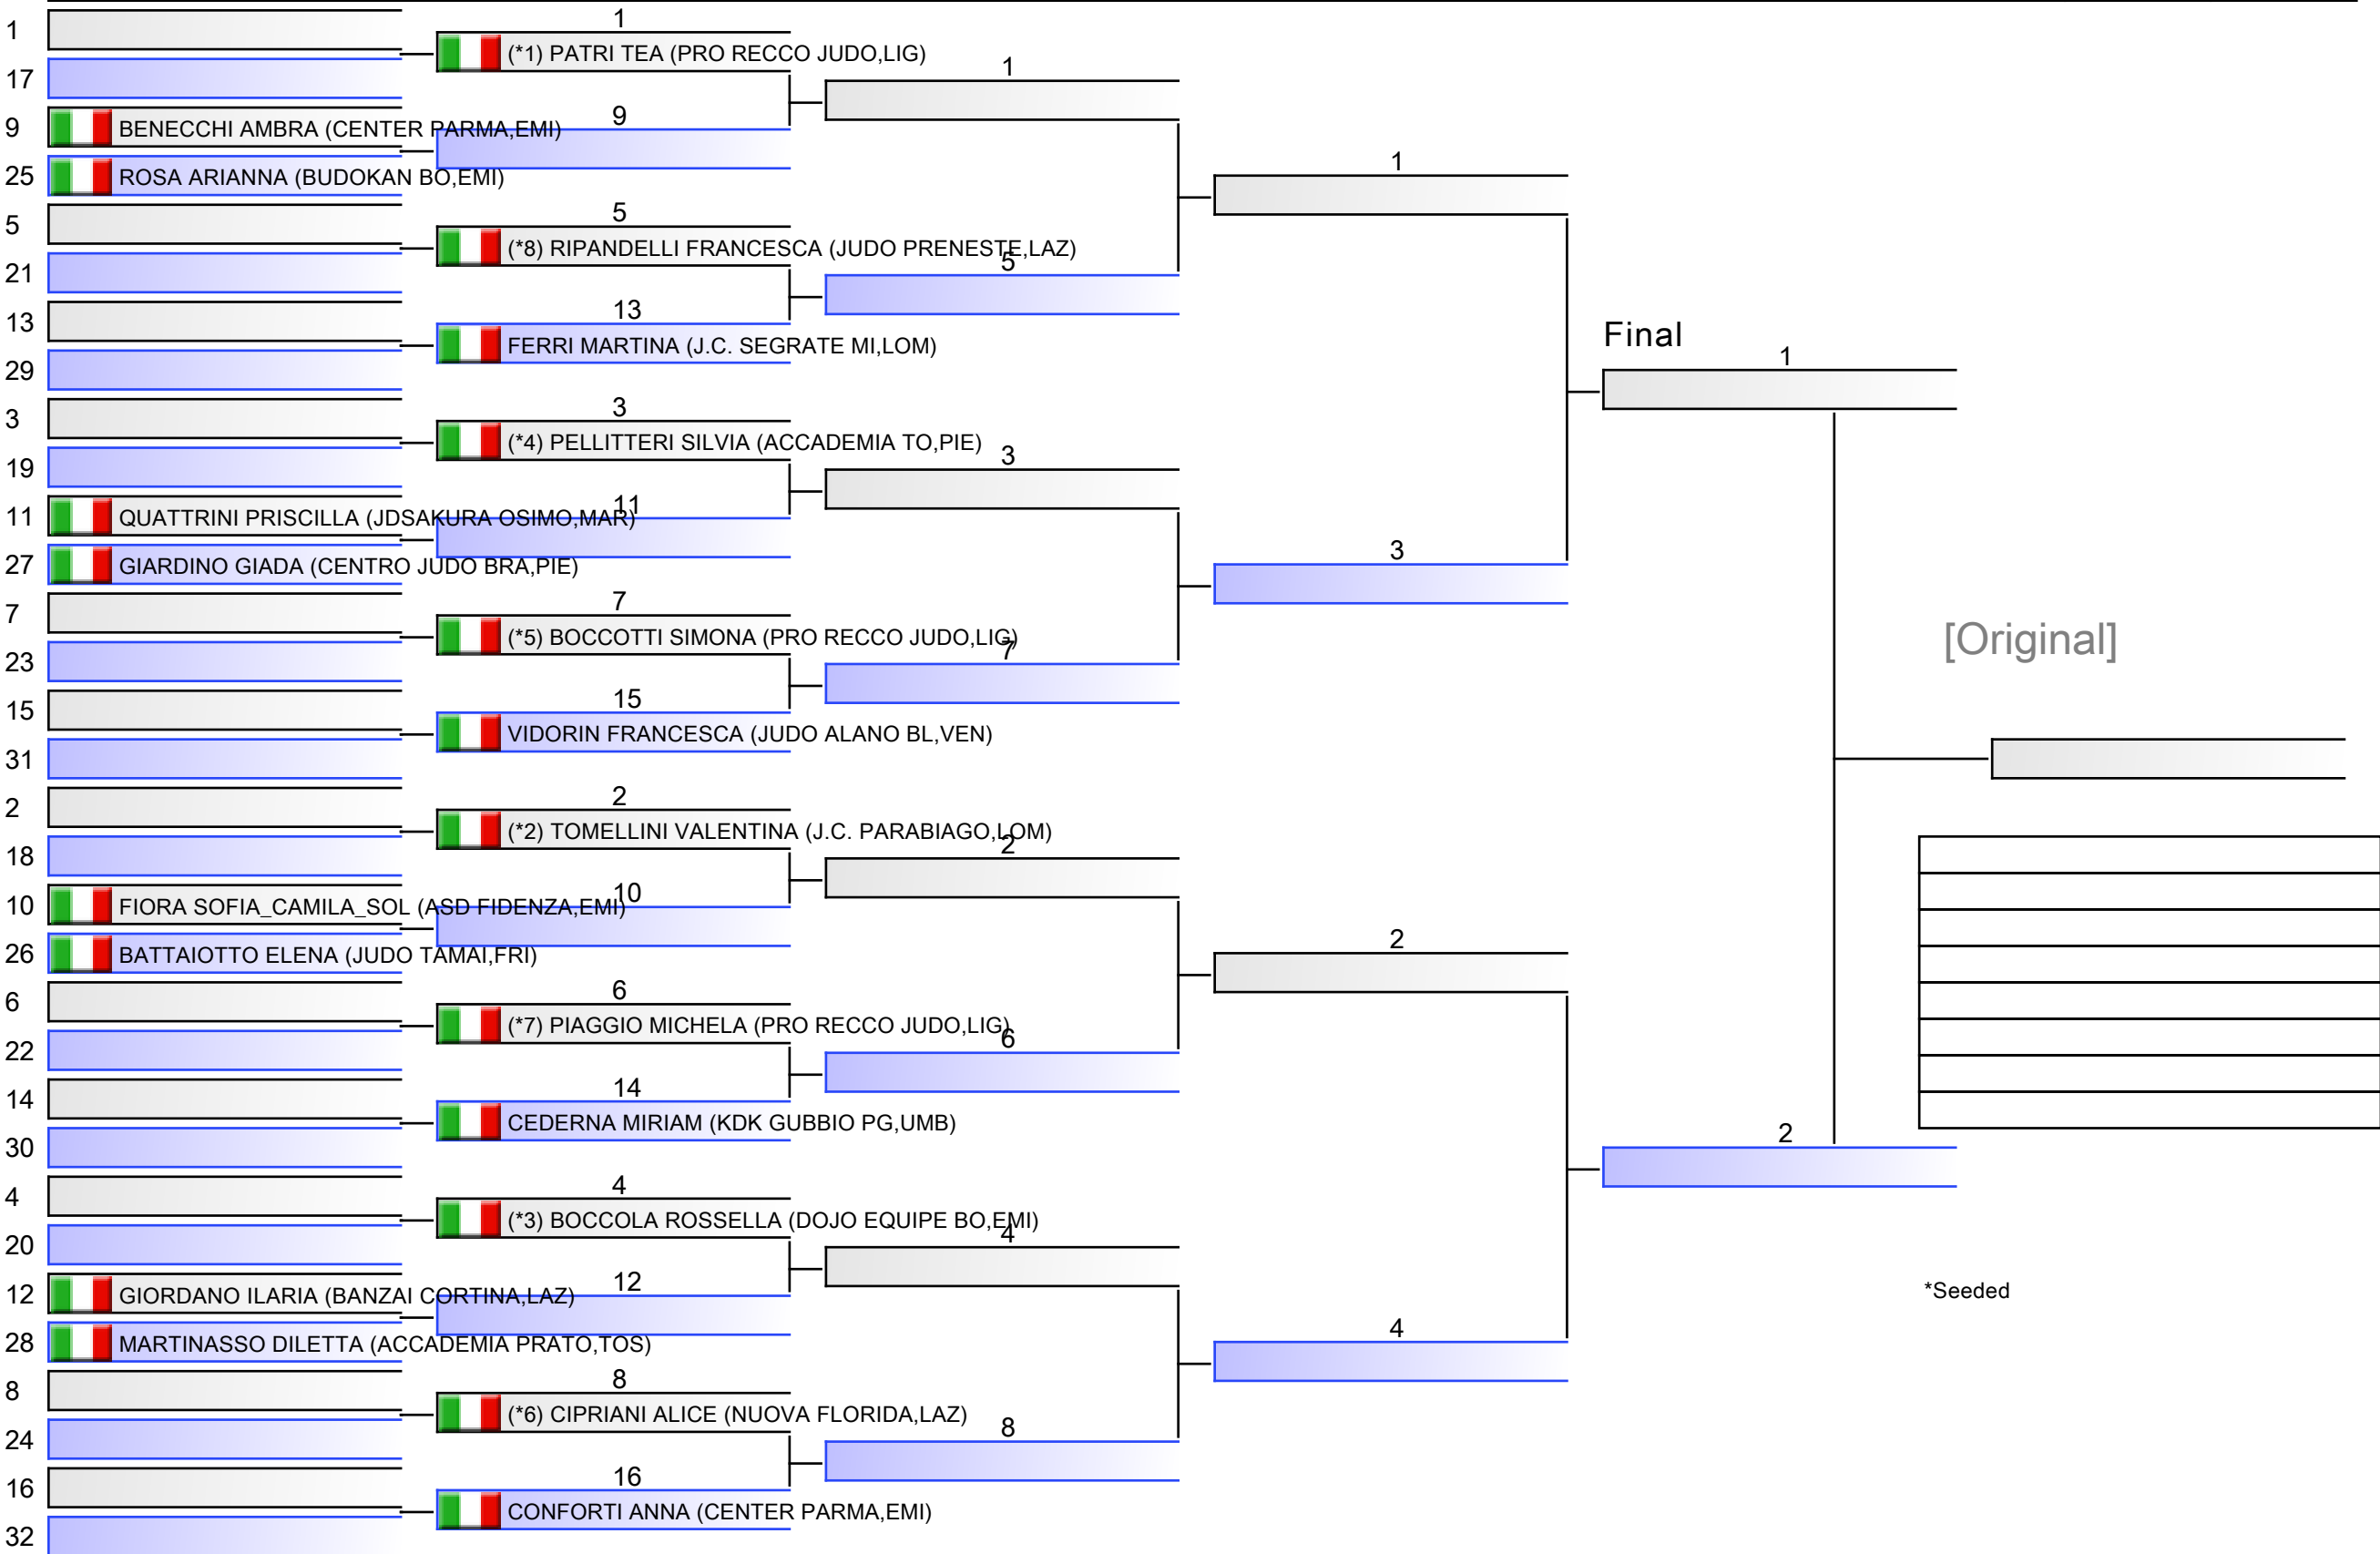

**U36 F -57 KG**

FINALE NAZIONALE SENIORES 2021, Viale Centrale 29, 33054 Lignano Sabbiadoro UD, ITA

[20]

Tatami

Pool  
1/1

**U36 F -63 KG**

FINALE NAZIONALE SENIORES 2021, Viale Centrale 29, 33054 Lignano Sabbiadoro UD, ITA

[13]

Tatami

Pool  
1/1