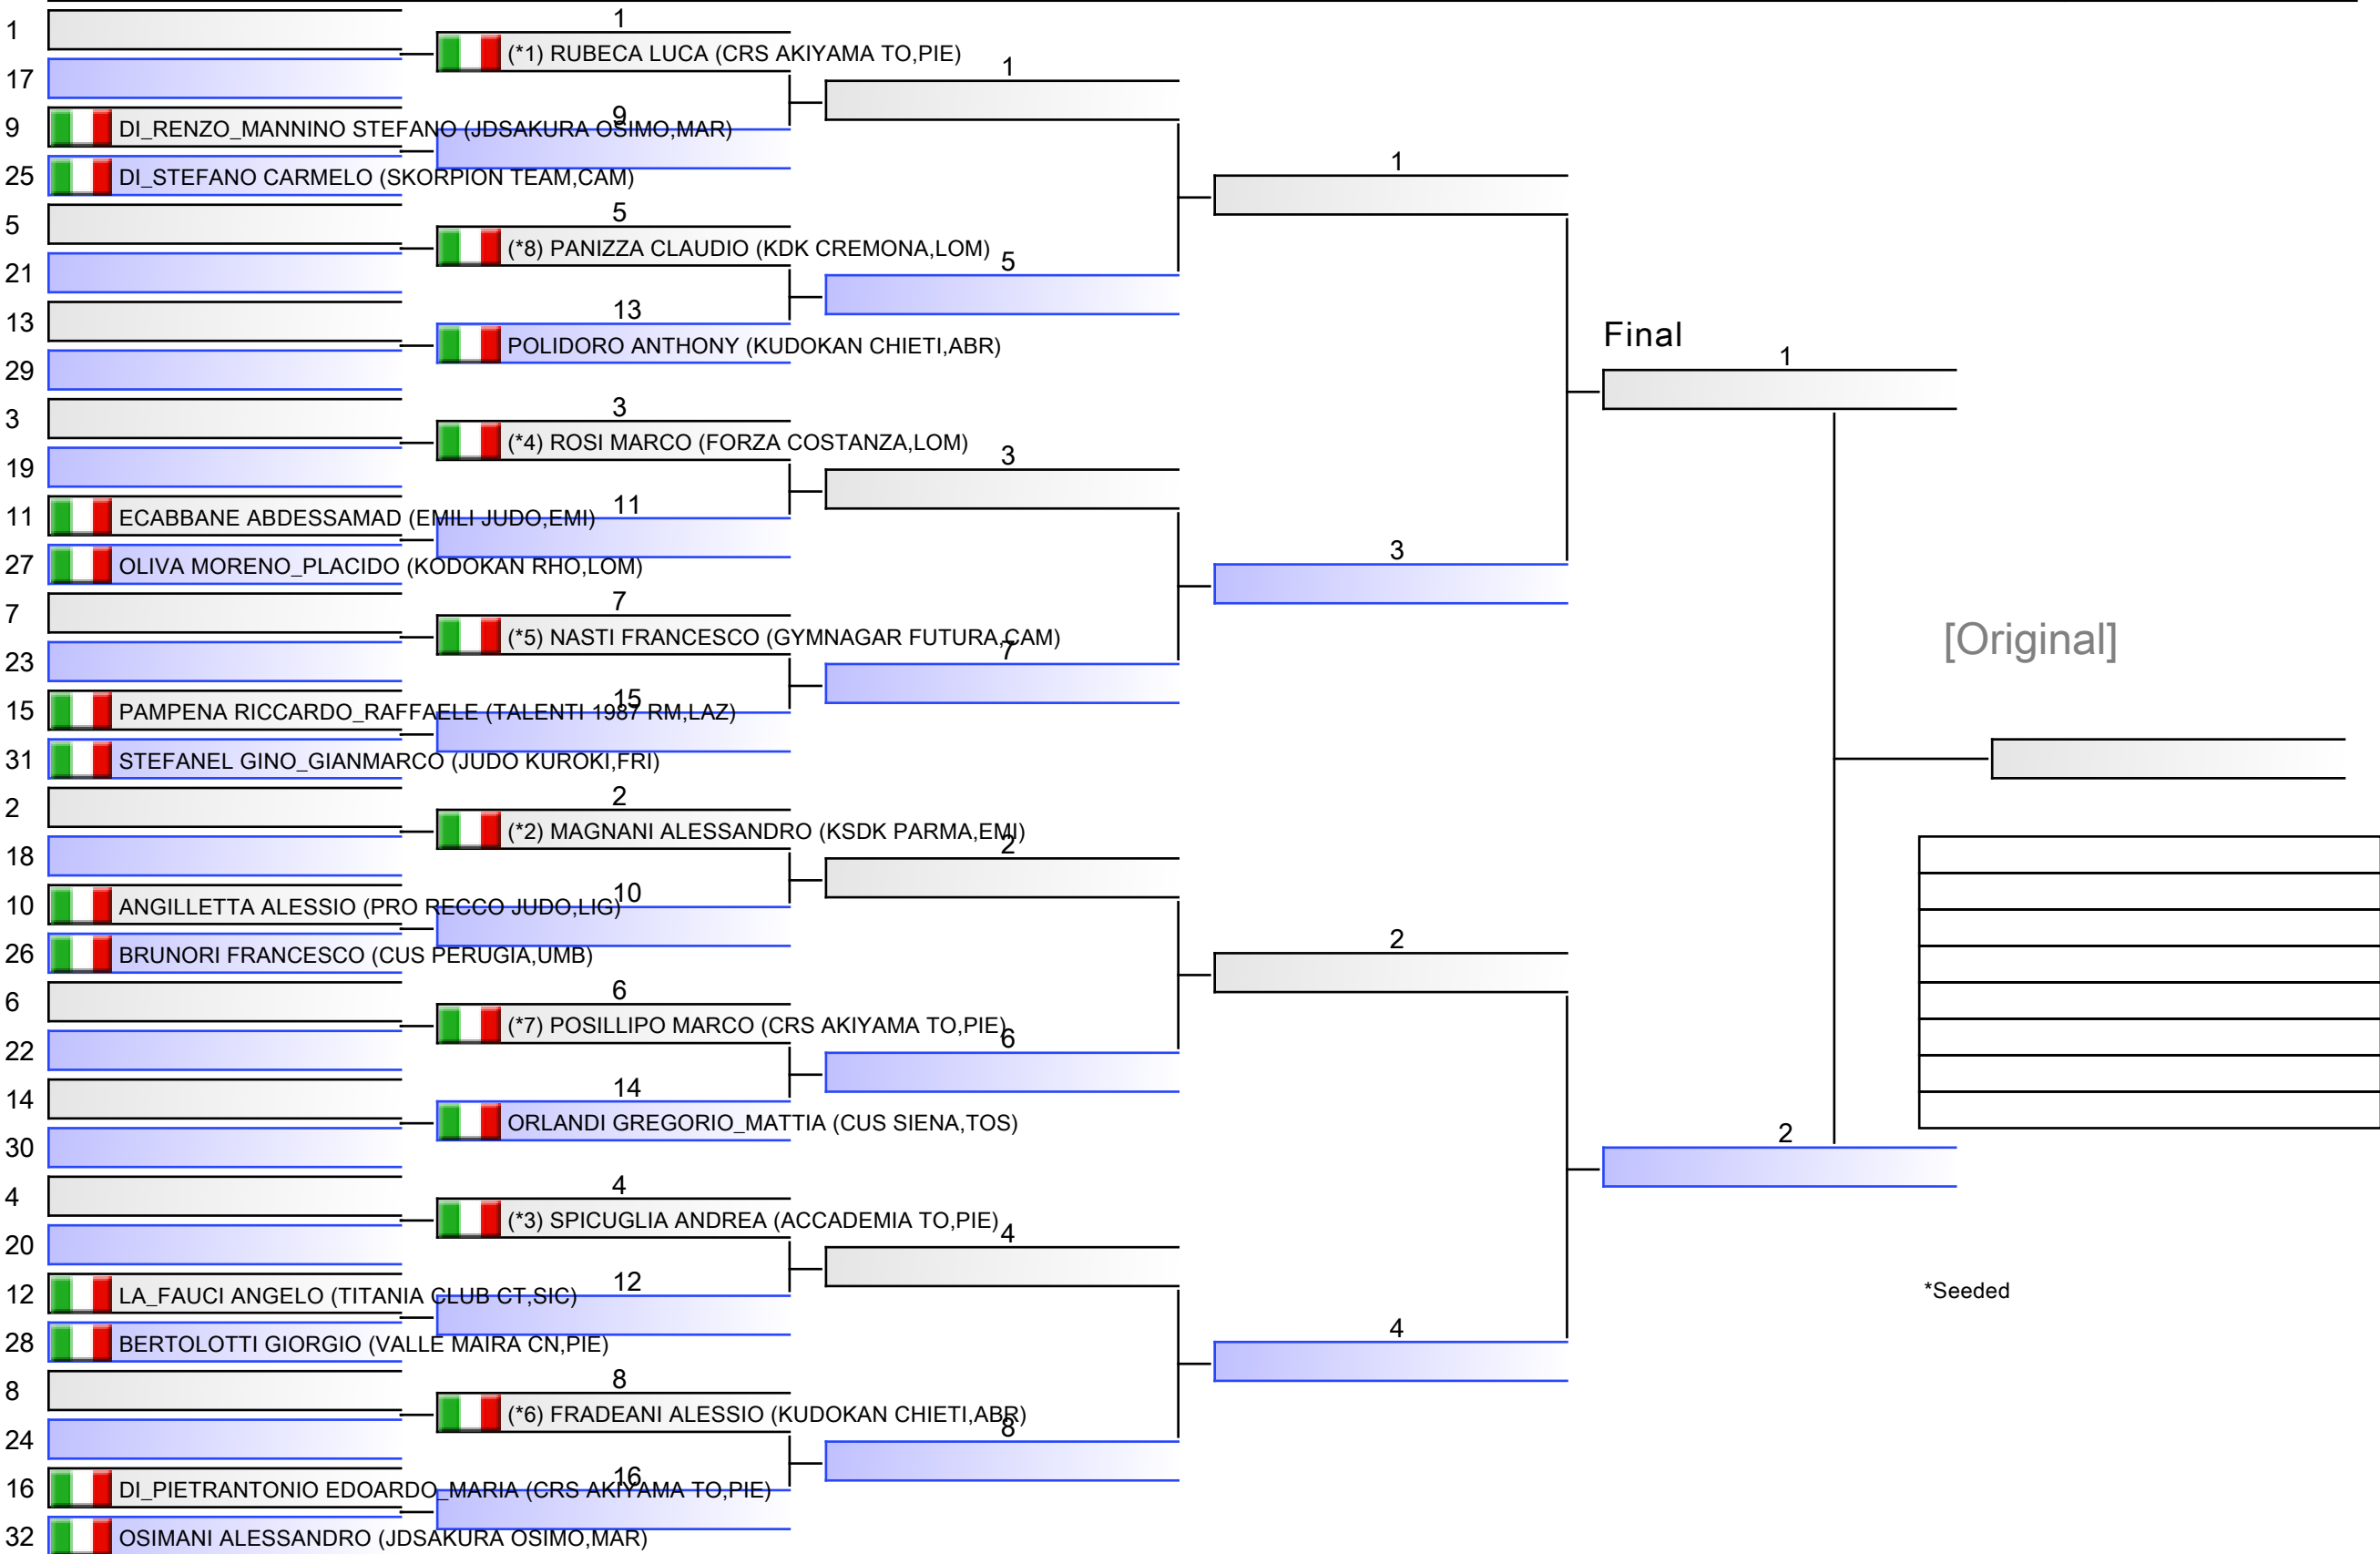

U36 M -73 KG

FINALE NAZIONALE SENIORES 2021, Viale Centrale 29, 33054 Lignano Sabbiadoro UD, ITA

[22]

Tatami

Pool
1/1

U36 M -90 KG

FINALE NAZIONALE SENIORES 2021, Viale Centrale 29, 33054 Lignano Sabbiadoro UD, ITA

[11]

Tatami

Pool
1/1