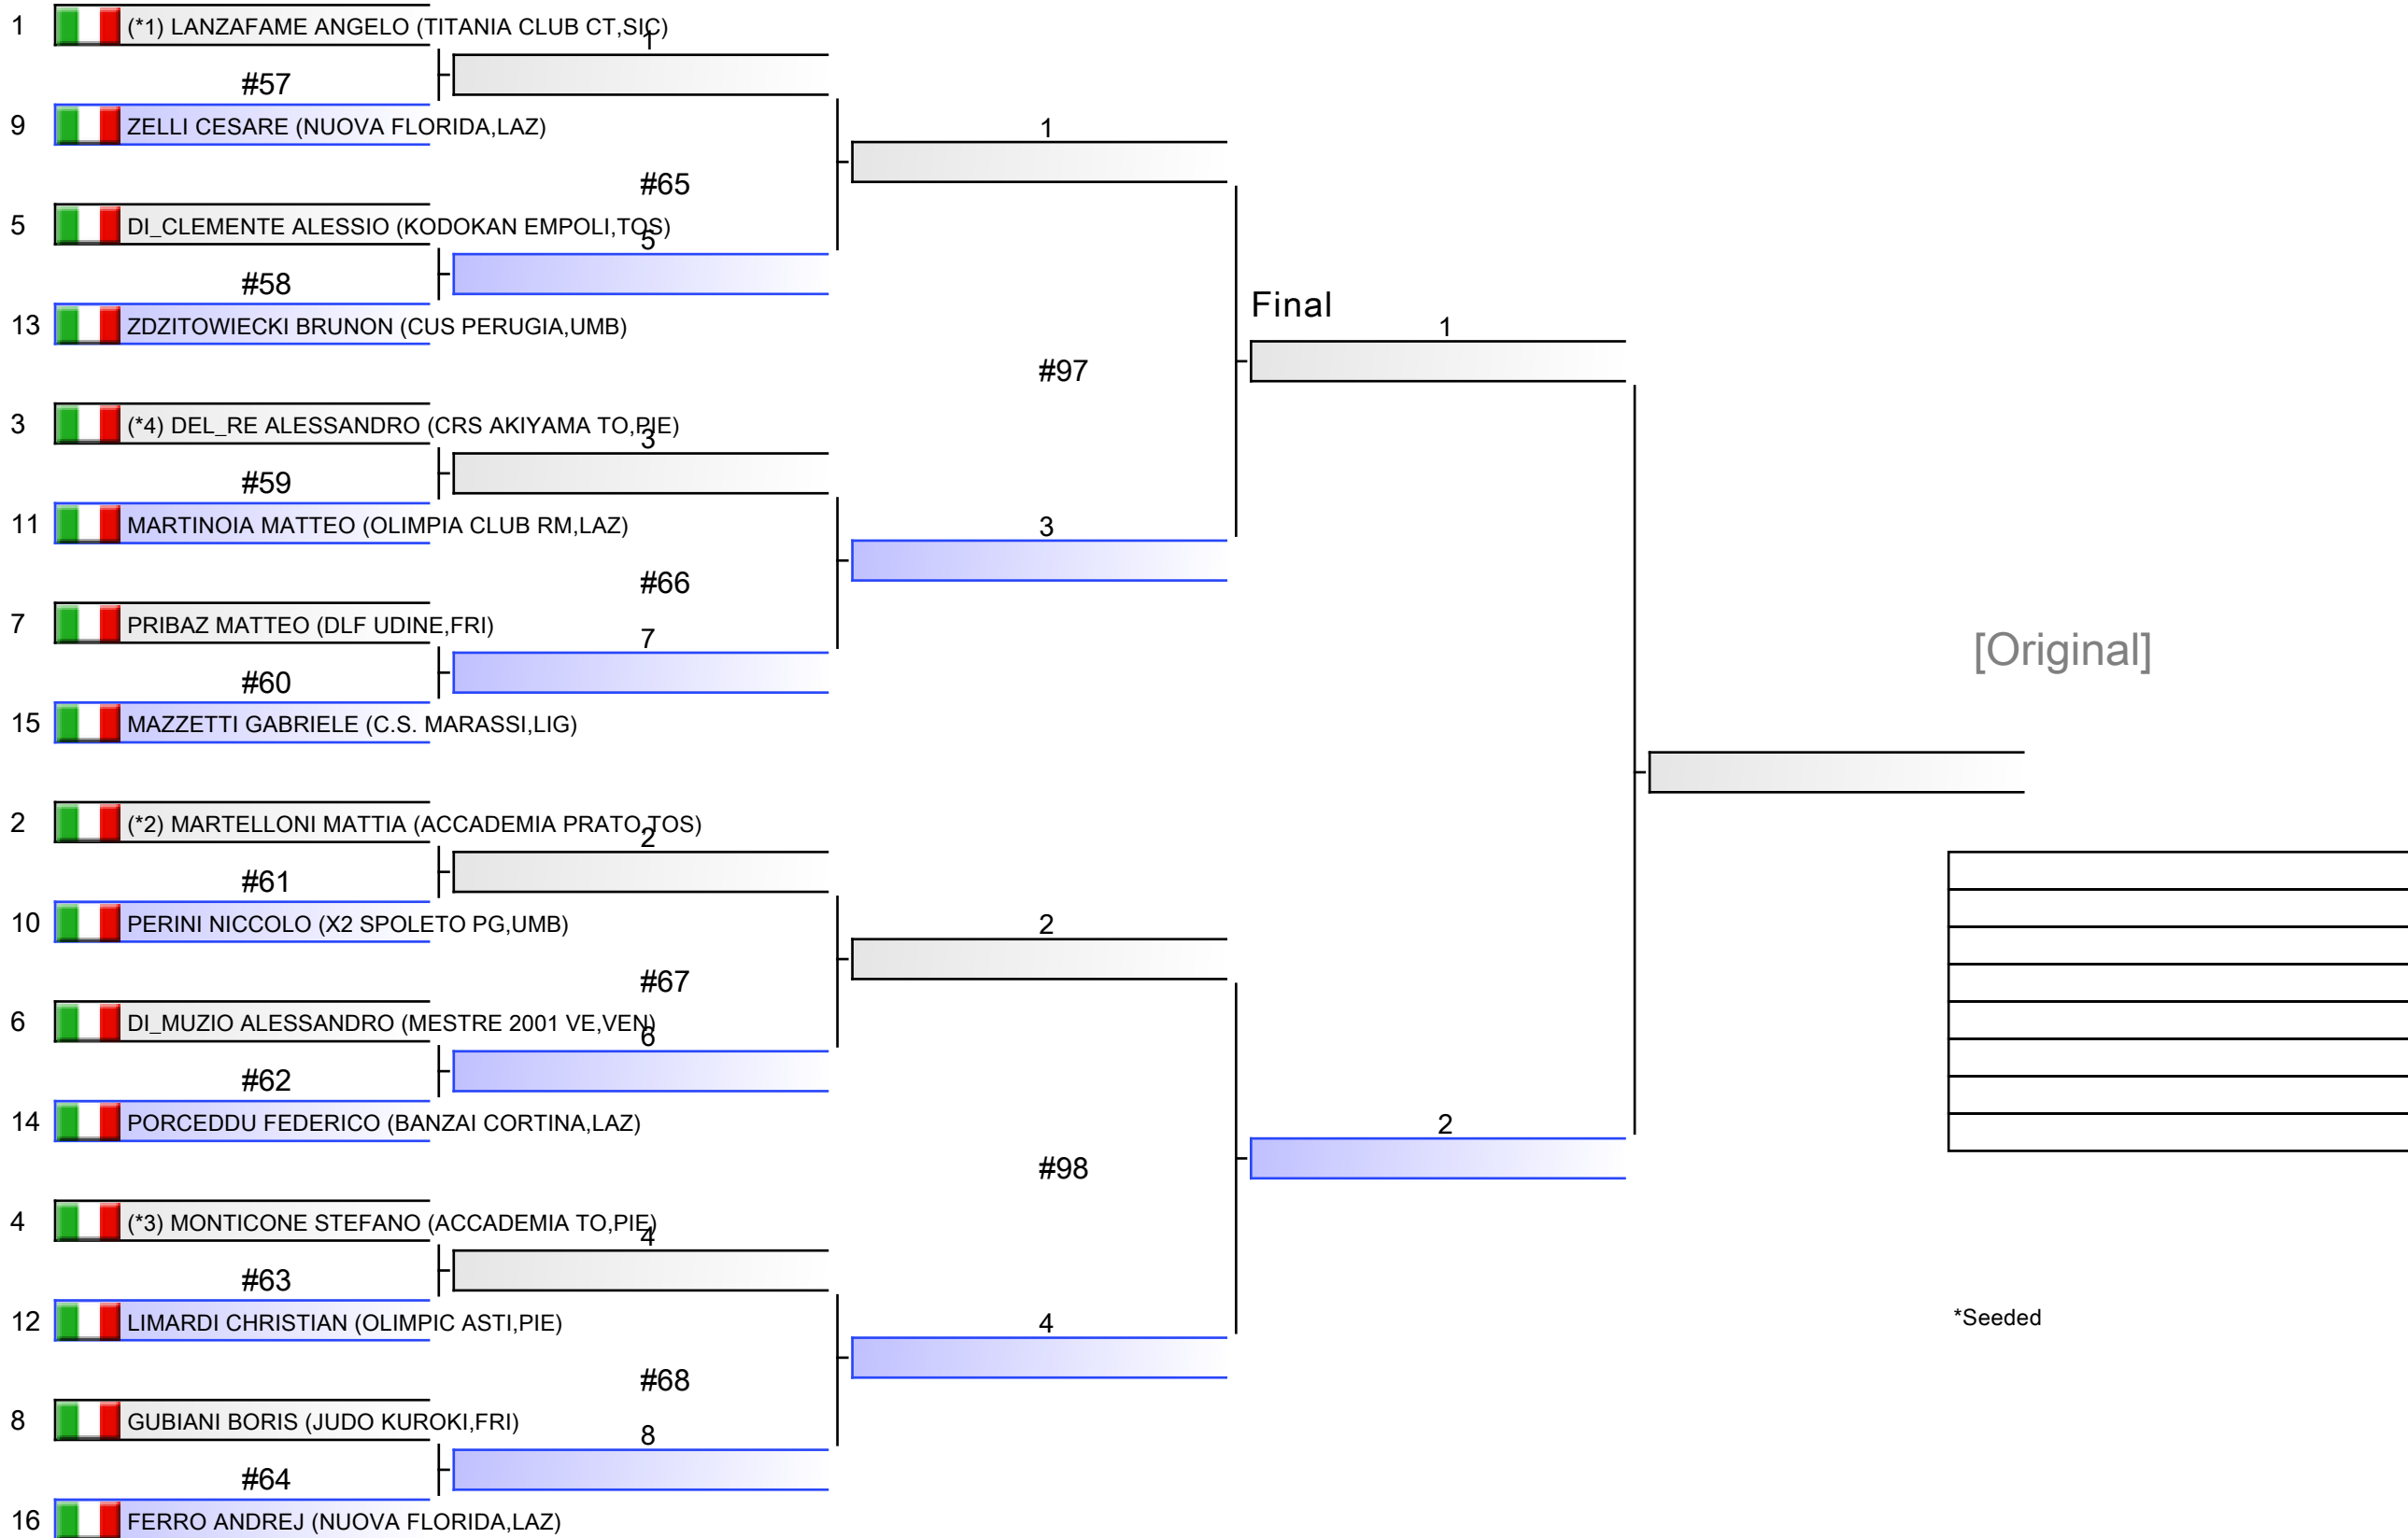

U36 M -60 KG

FINALE NAZIONALE SENIORES 2021, Viale Centrale 29, 33054 Lignano Sabbiadoro UD, ITA

[16]

Tatami

Pool
1/1

U36 M -81 KG

FINALE NAZIONALE SENIORES 2021, Viale Centrale 29, 33054 Lignano Sabbiadoro UD, ITA

[21]

Tatami

Pool
1/1