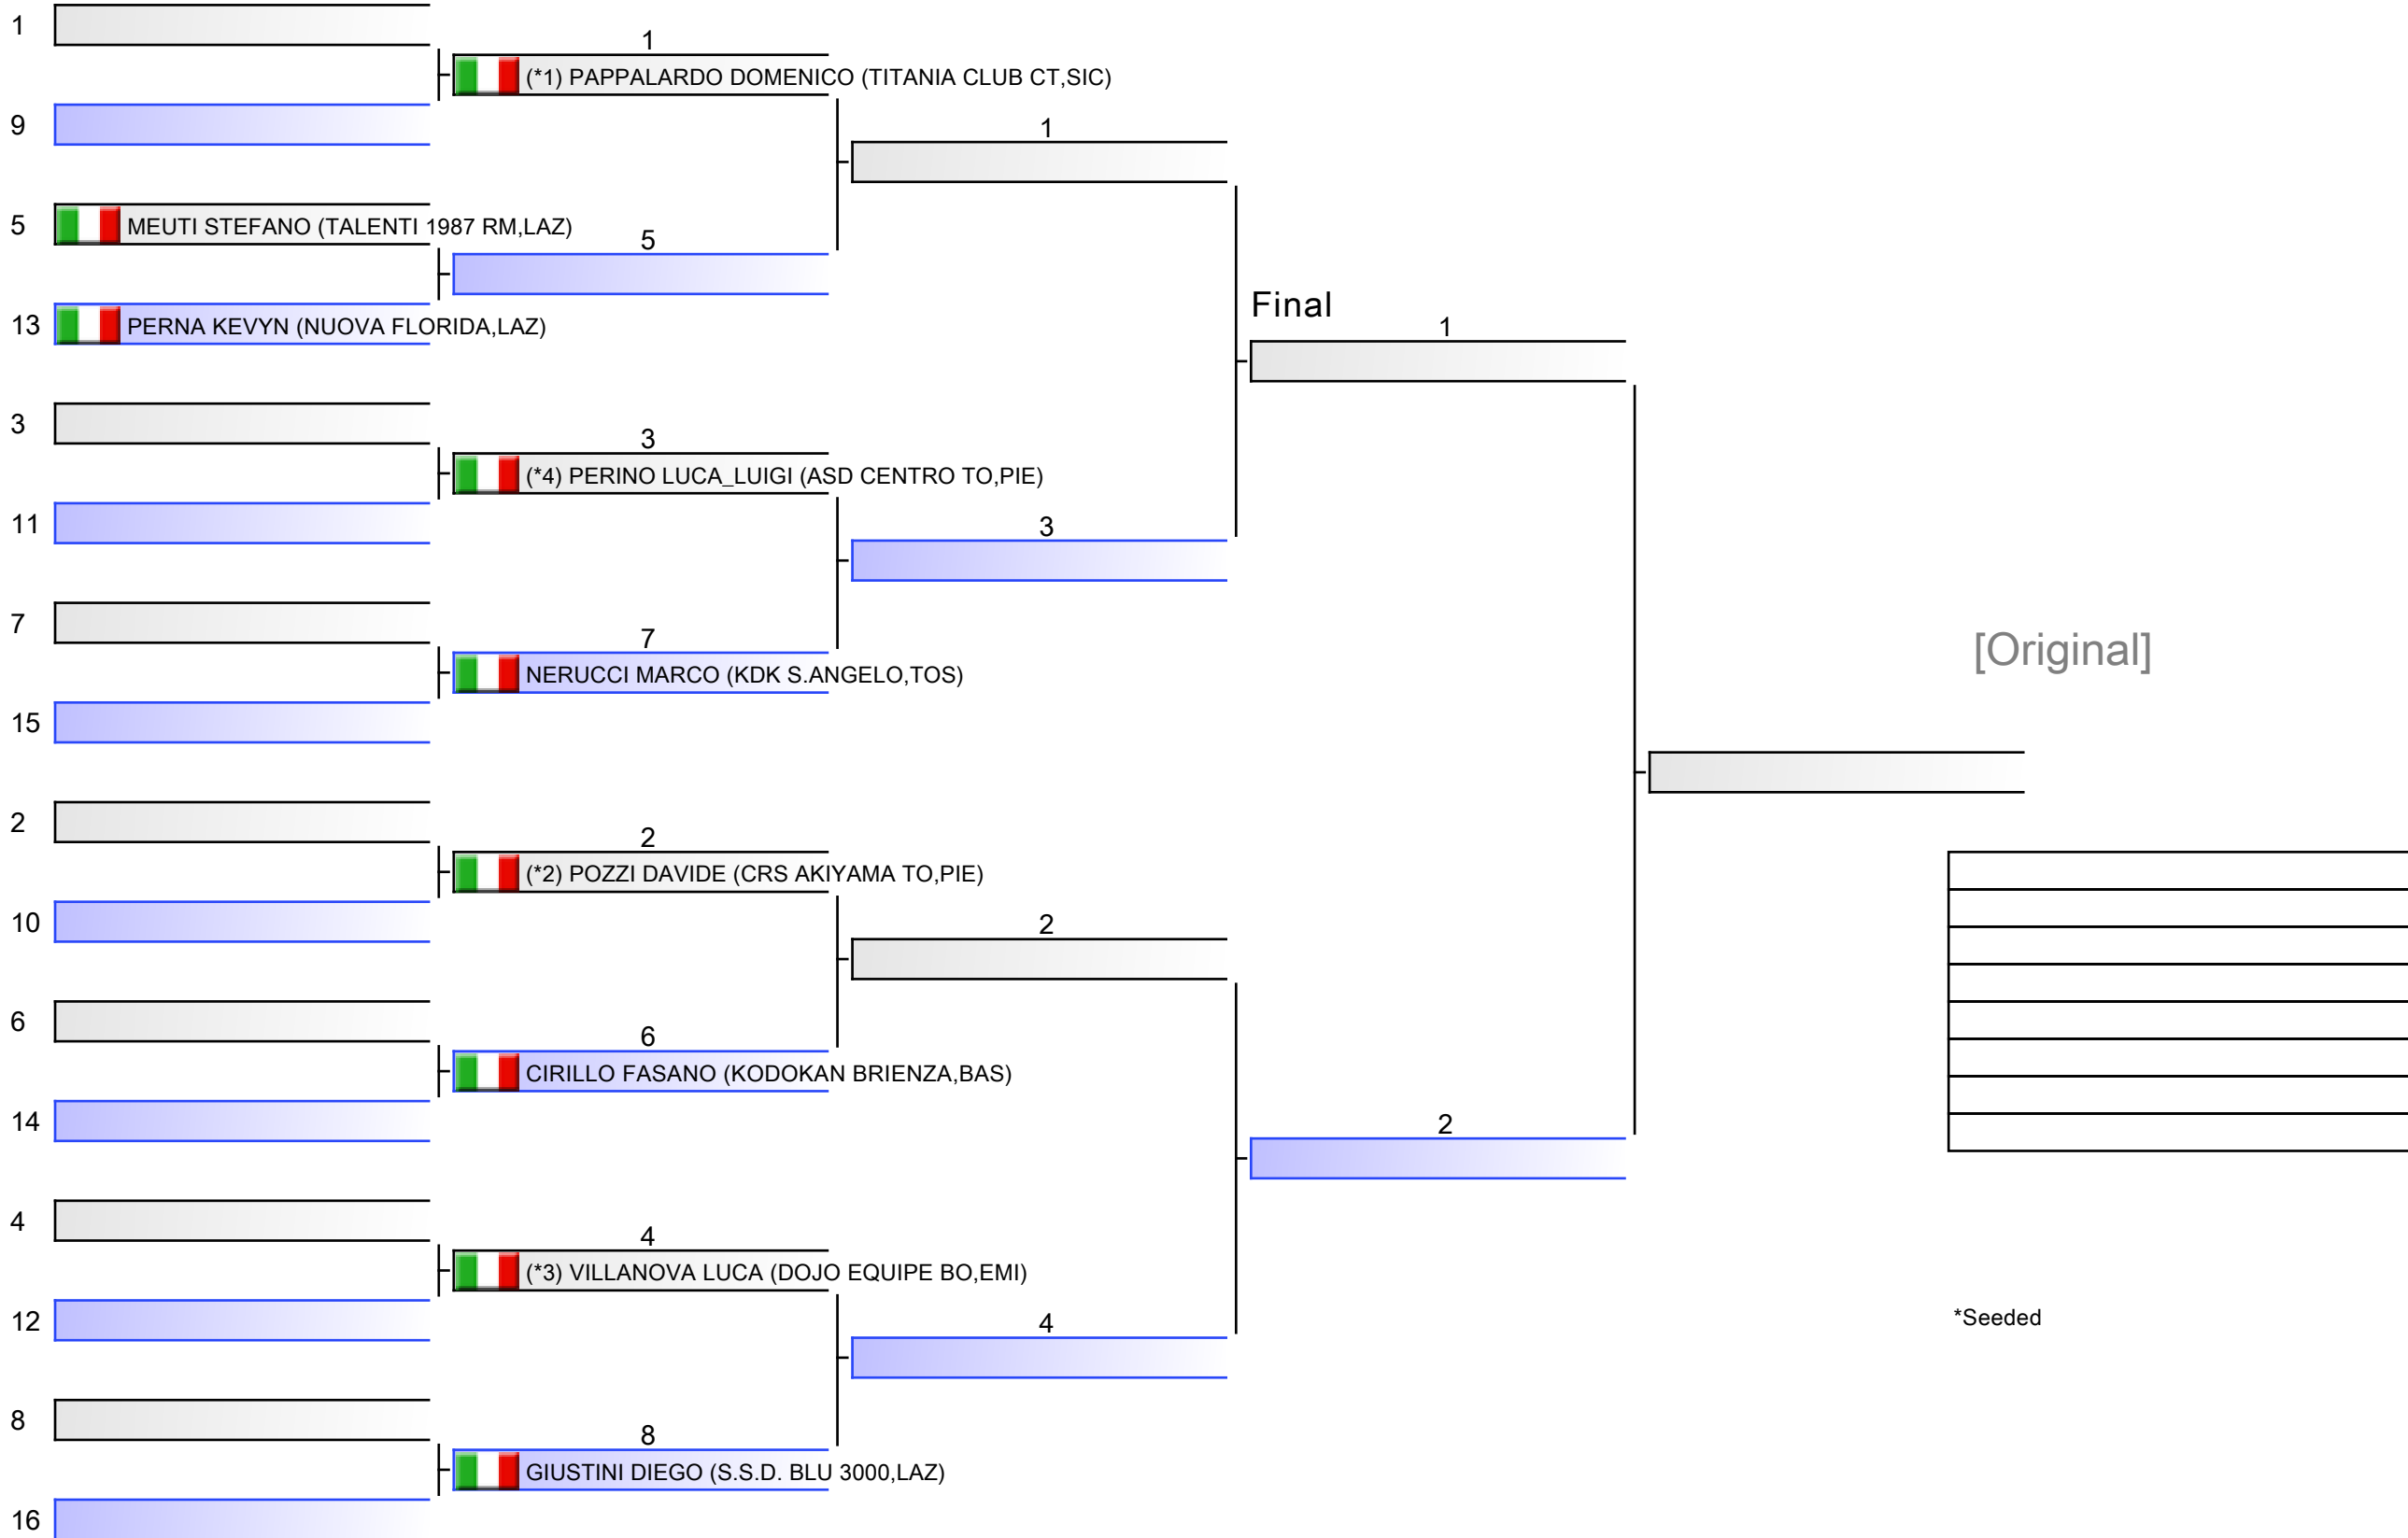

**U36 M +100 KG**

FINALE NAZIONALE SENIORES 2021, Viale Centrale 29, 33054 Lignano Sabbiadoro UD, ITA

[7]

Tatami

Pool  
1/1

**U36 M -66 KG**

FINALE NAZIONALE SENIORES 2021, Viale Centrale 29, 33054 Lignano Sabbiadoro UD, ITA

[22]

Tatami

Pool  
1/1