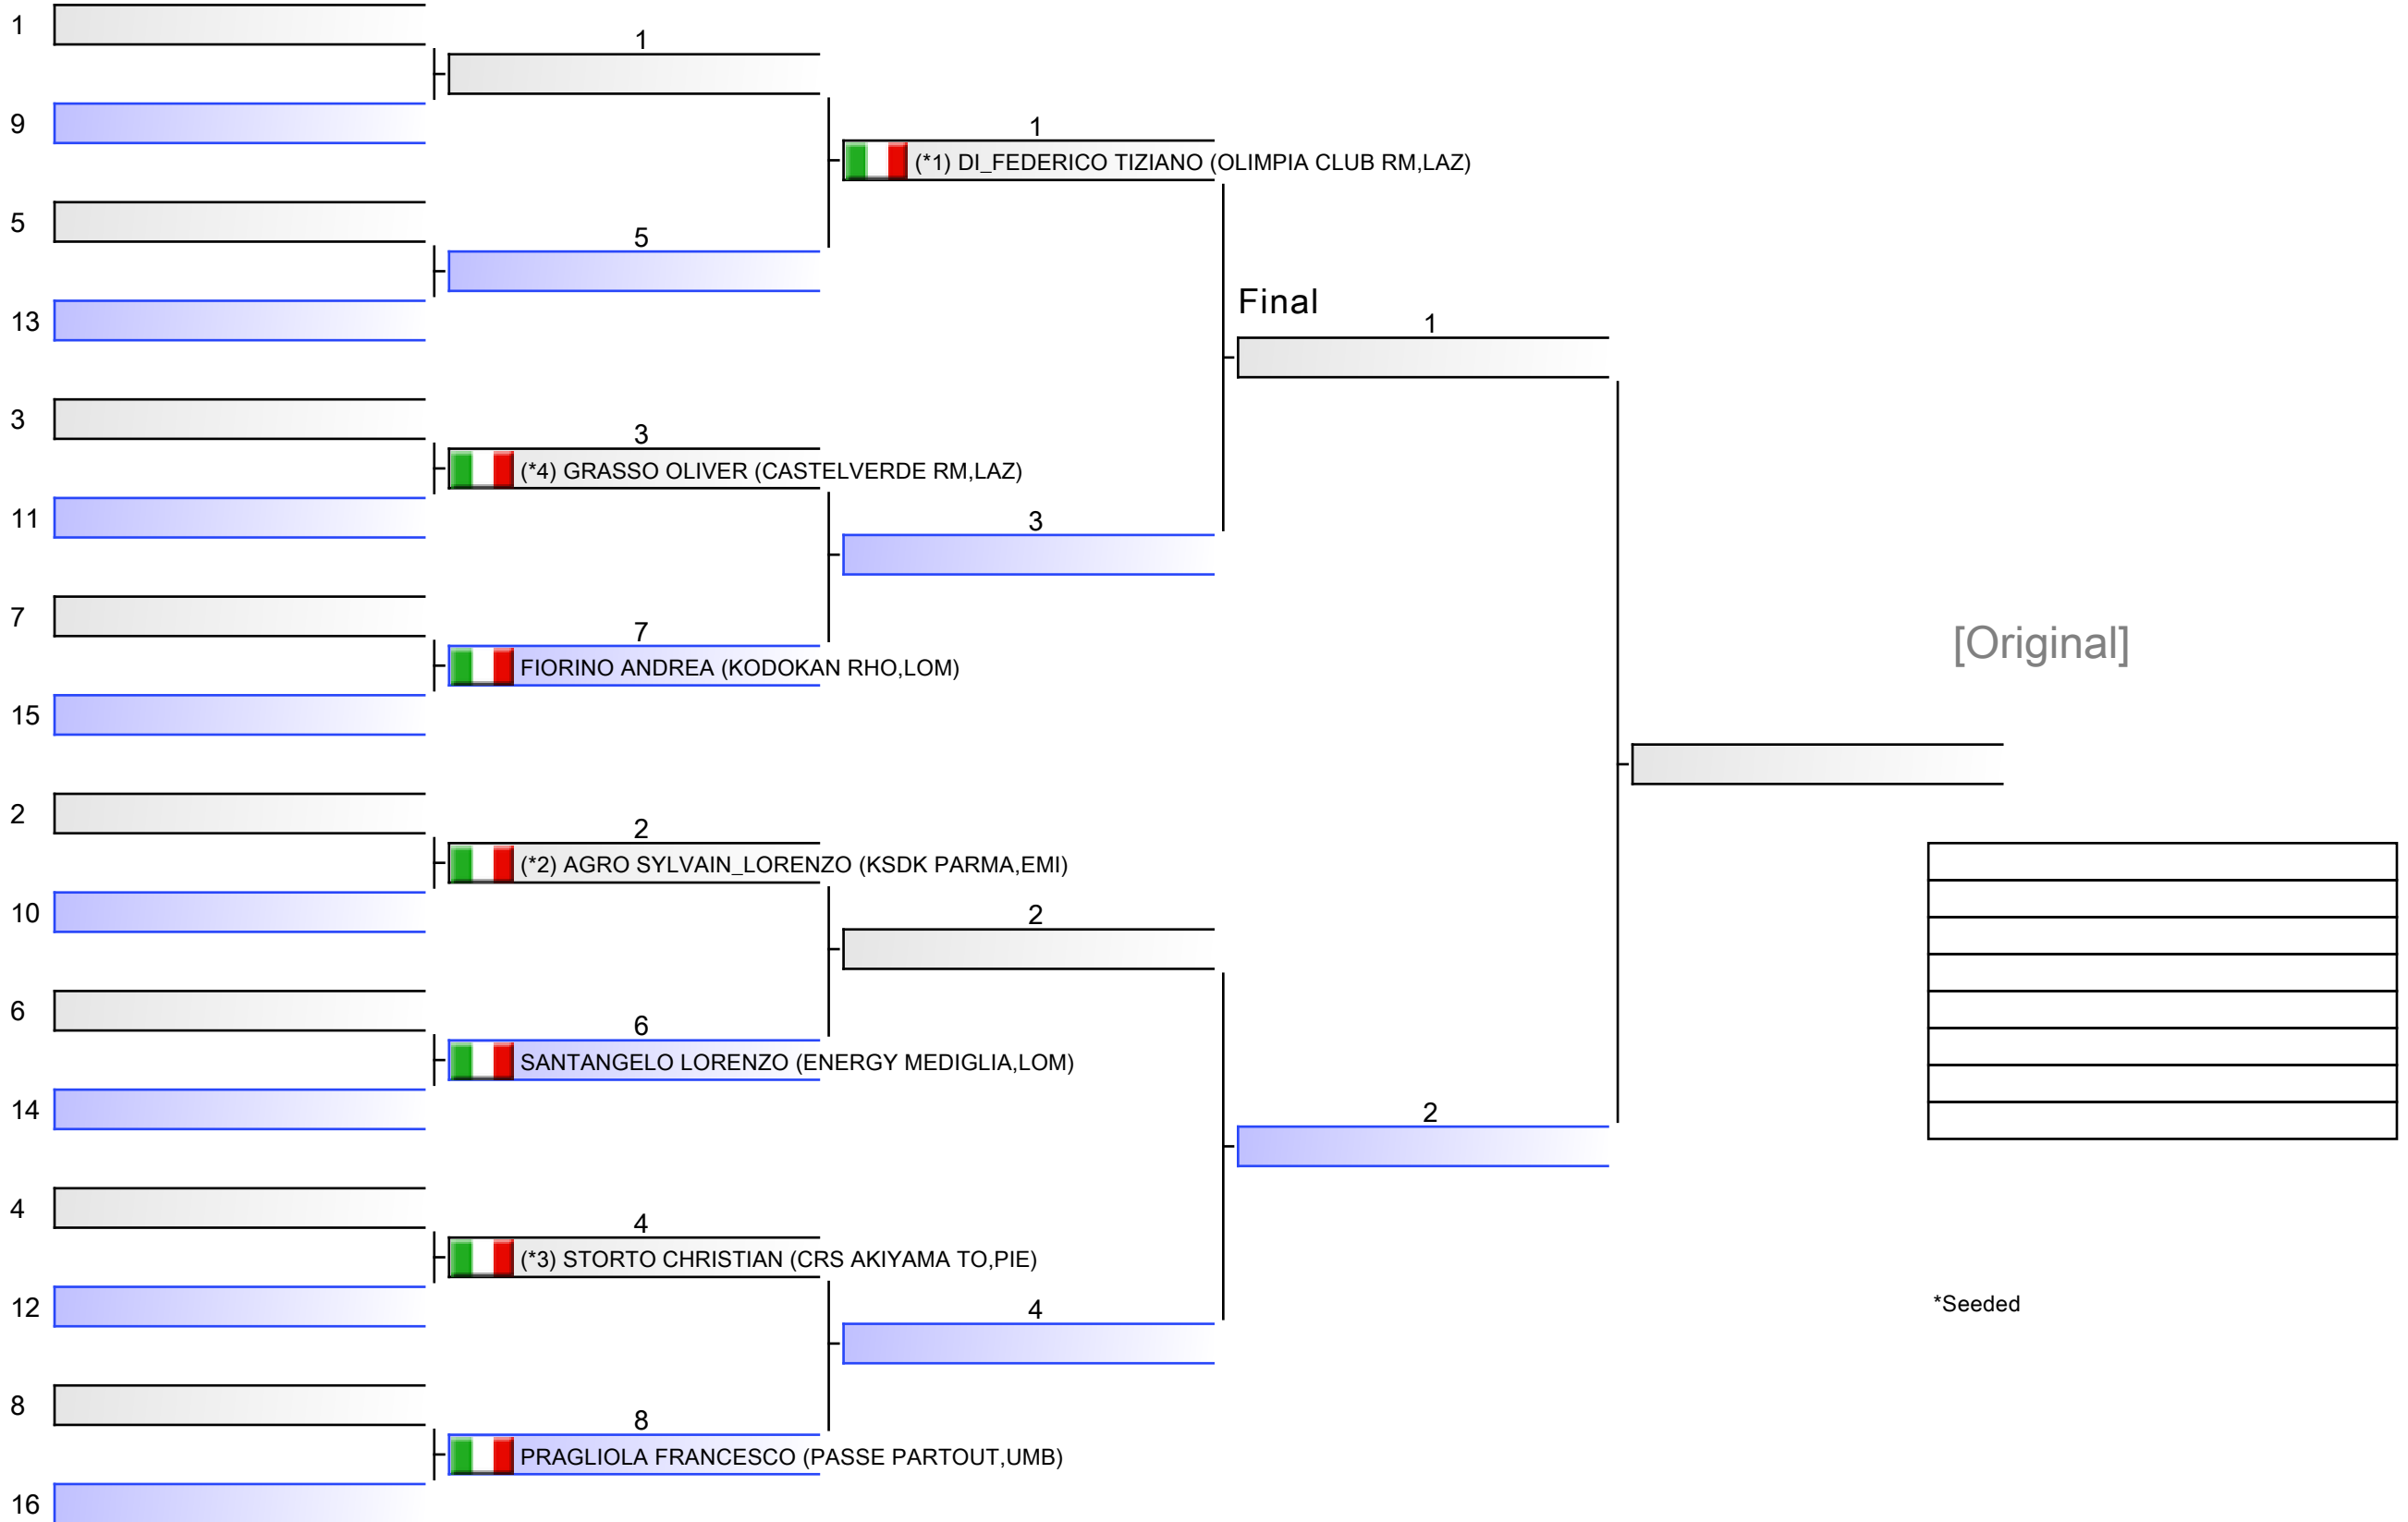

**U36 M +100 KG**

FINALE NAZIONALE SENIORES 2021, Viale Centrale 29, 33054 Lignano Sabbiadoro UD, ITA

[7]

Tatami

Pool  
1/1

**U36 M -66 KG**

FINALE NAZIONALE SENIORES 2021, Viale Centrale 29, 33054 Lignano Sabbiadoro UD, ITA

[22]

Tatami

Pool  
1/1