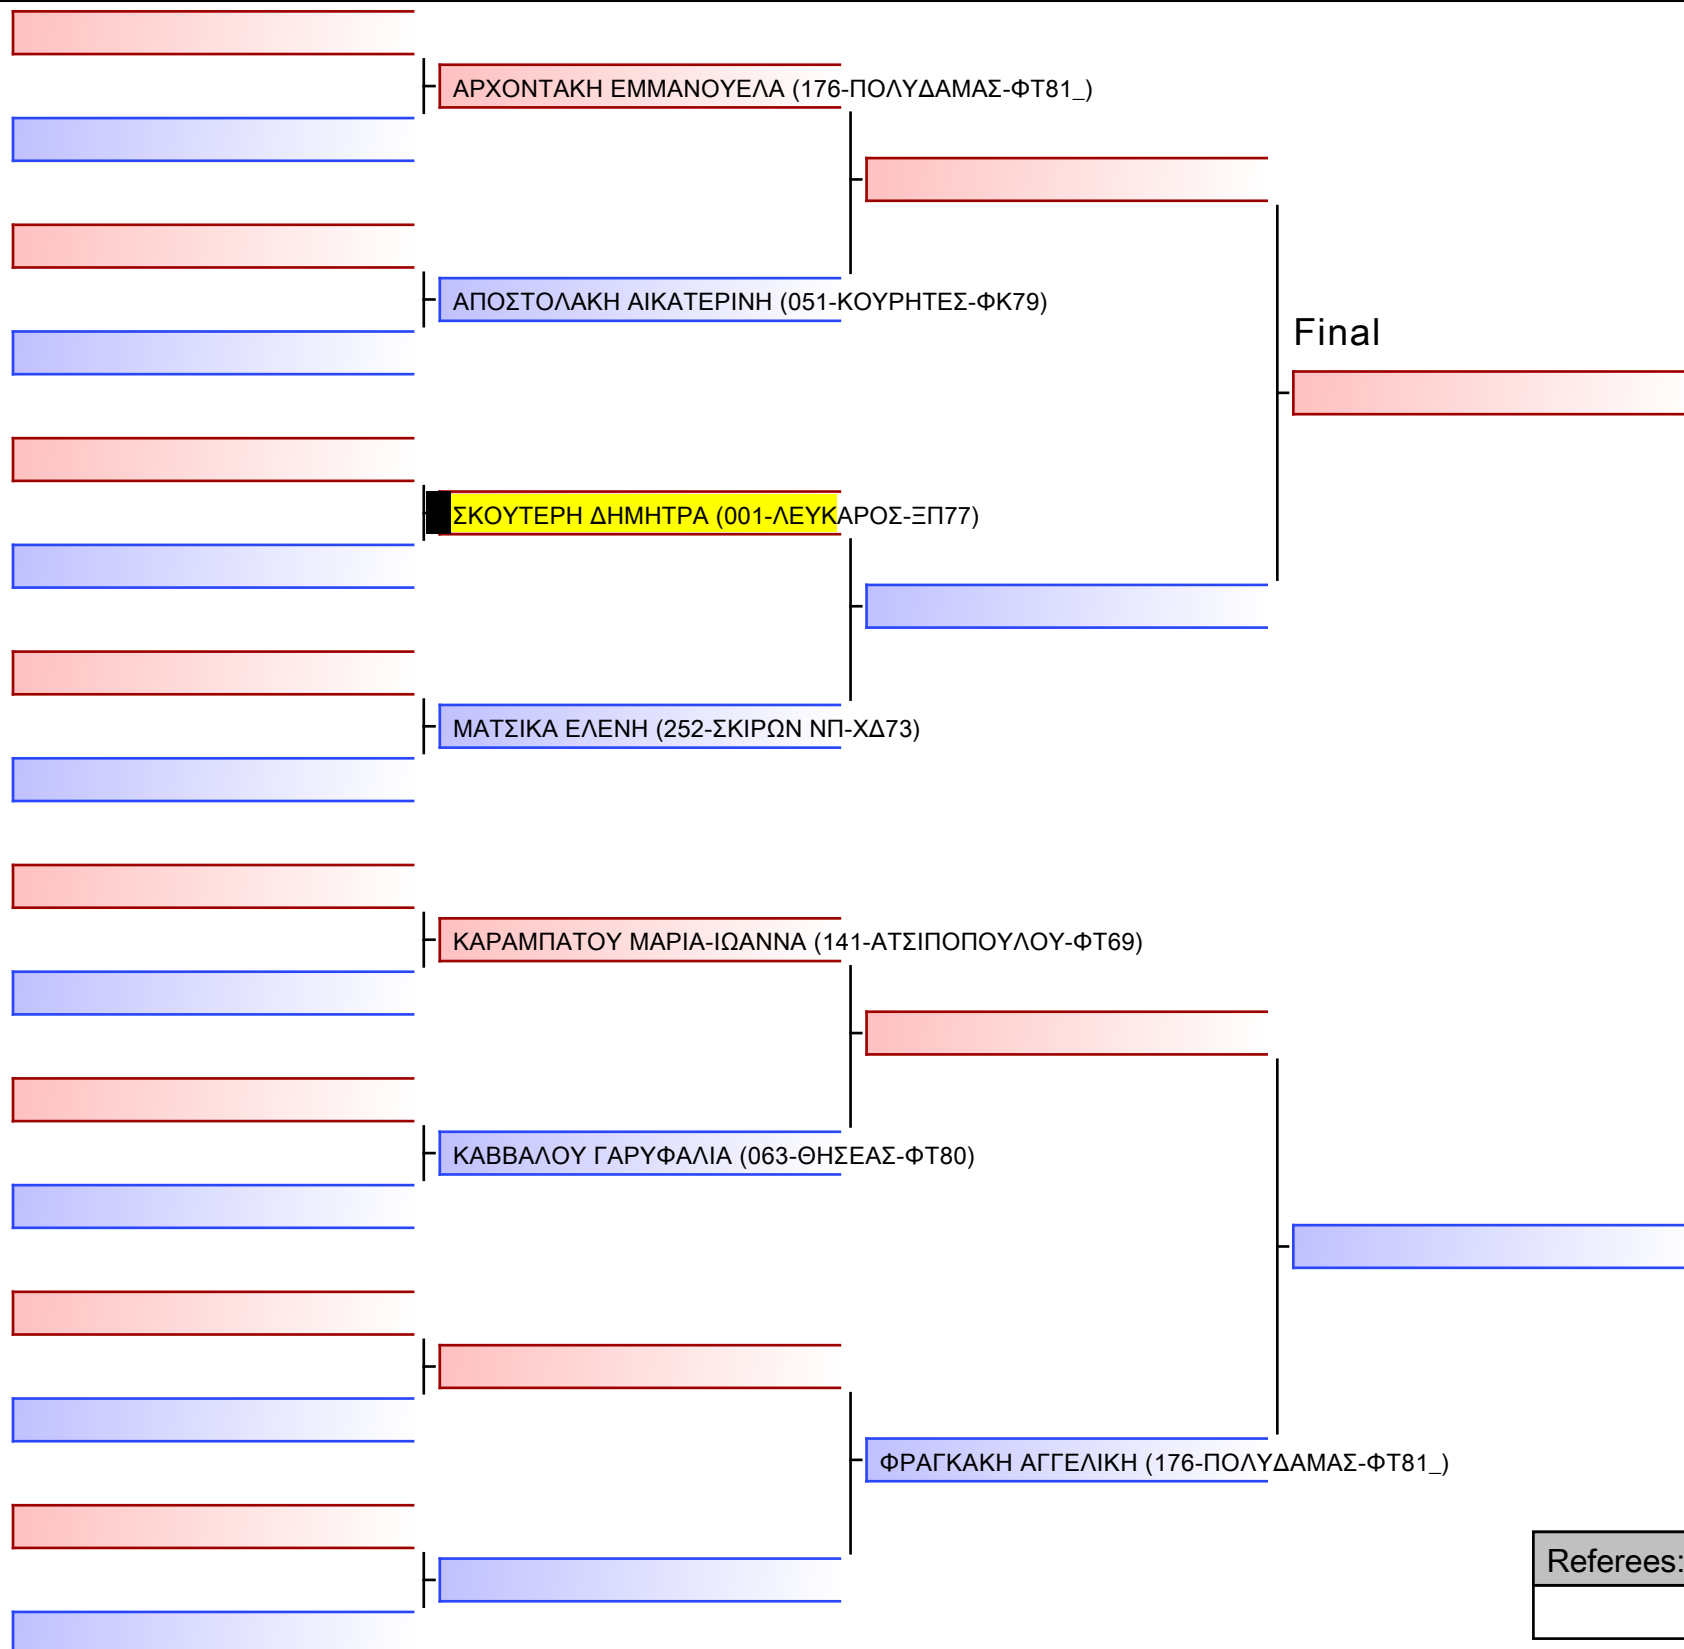

Final

[Original]

Referees:			

JJ FS ΠΑΓΚΟΡΑΣΙΔΩΝ -12 ΕΤΩΝ -40Kgr

21° ΠΑΝΕΛΛΗΝΙΟ ΠΡΩΤΑΘΛΗΜΑ ΖΙΟΥ-ΖΙΤΣΟΥ 2022 [B. ΜΕΡΟΣ], Μαρίνου Αντύπα 10, 73100 Χανιά, GRE - 001-ΛΕΥΚΑΡΟΣ-ΞΠ77

Tatami
1 12:15

Pool
1/1

[Original]