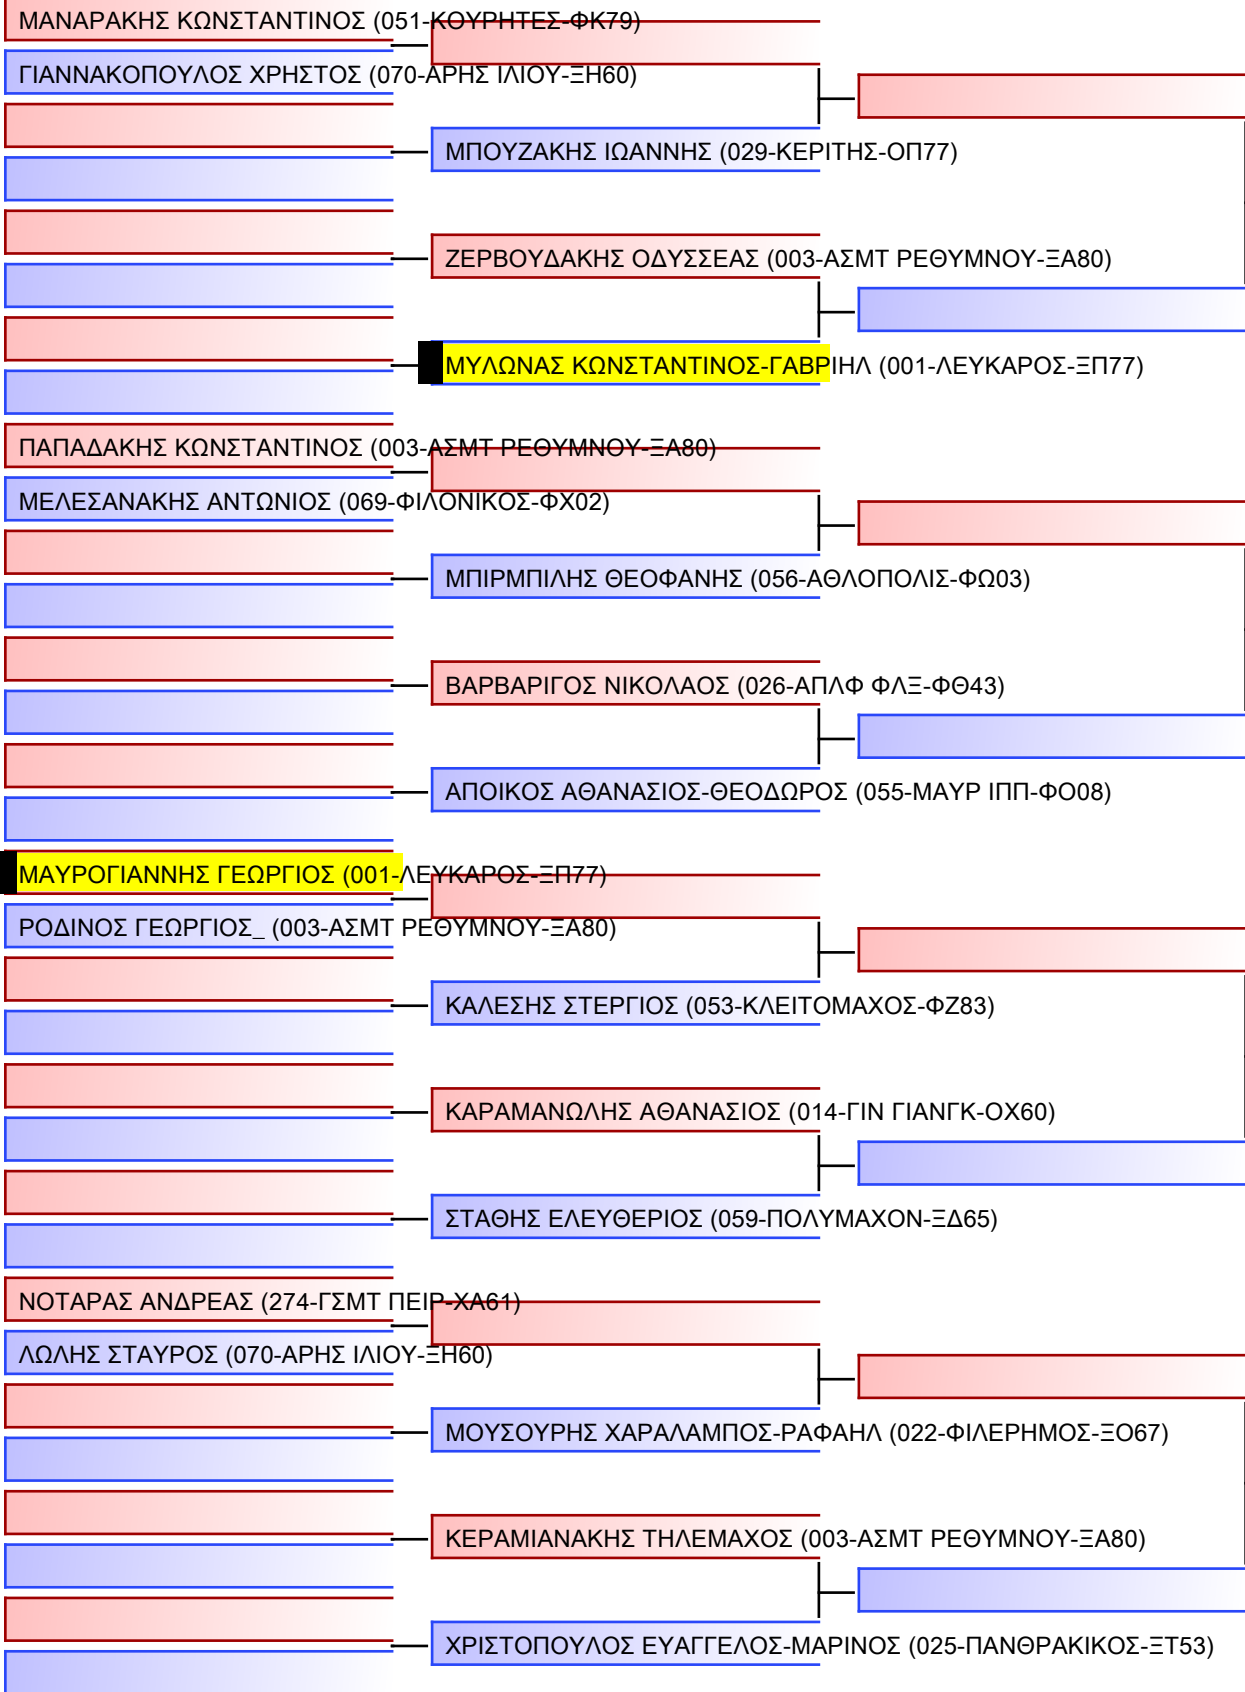

JJ FS ΕΦΗΒΩΝ -18 ΕΤΩΝ -66Kg

21° ΠΑΝΕΛΛΗΝΙΟ ΠΡΩΤΑΘΛΗΜΑ ΖΙΟΥ-ΖΙΤΣΟΥ 2022 [Β. ΜΕΡΟΣ], Μαρίνου Αντύπα 10, 73100 Χανιά, GRE - 001-ΛΕΥΚΑΡΟΣ-ΞΠ77

Tatami
1 09:00

Pool
1/1