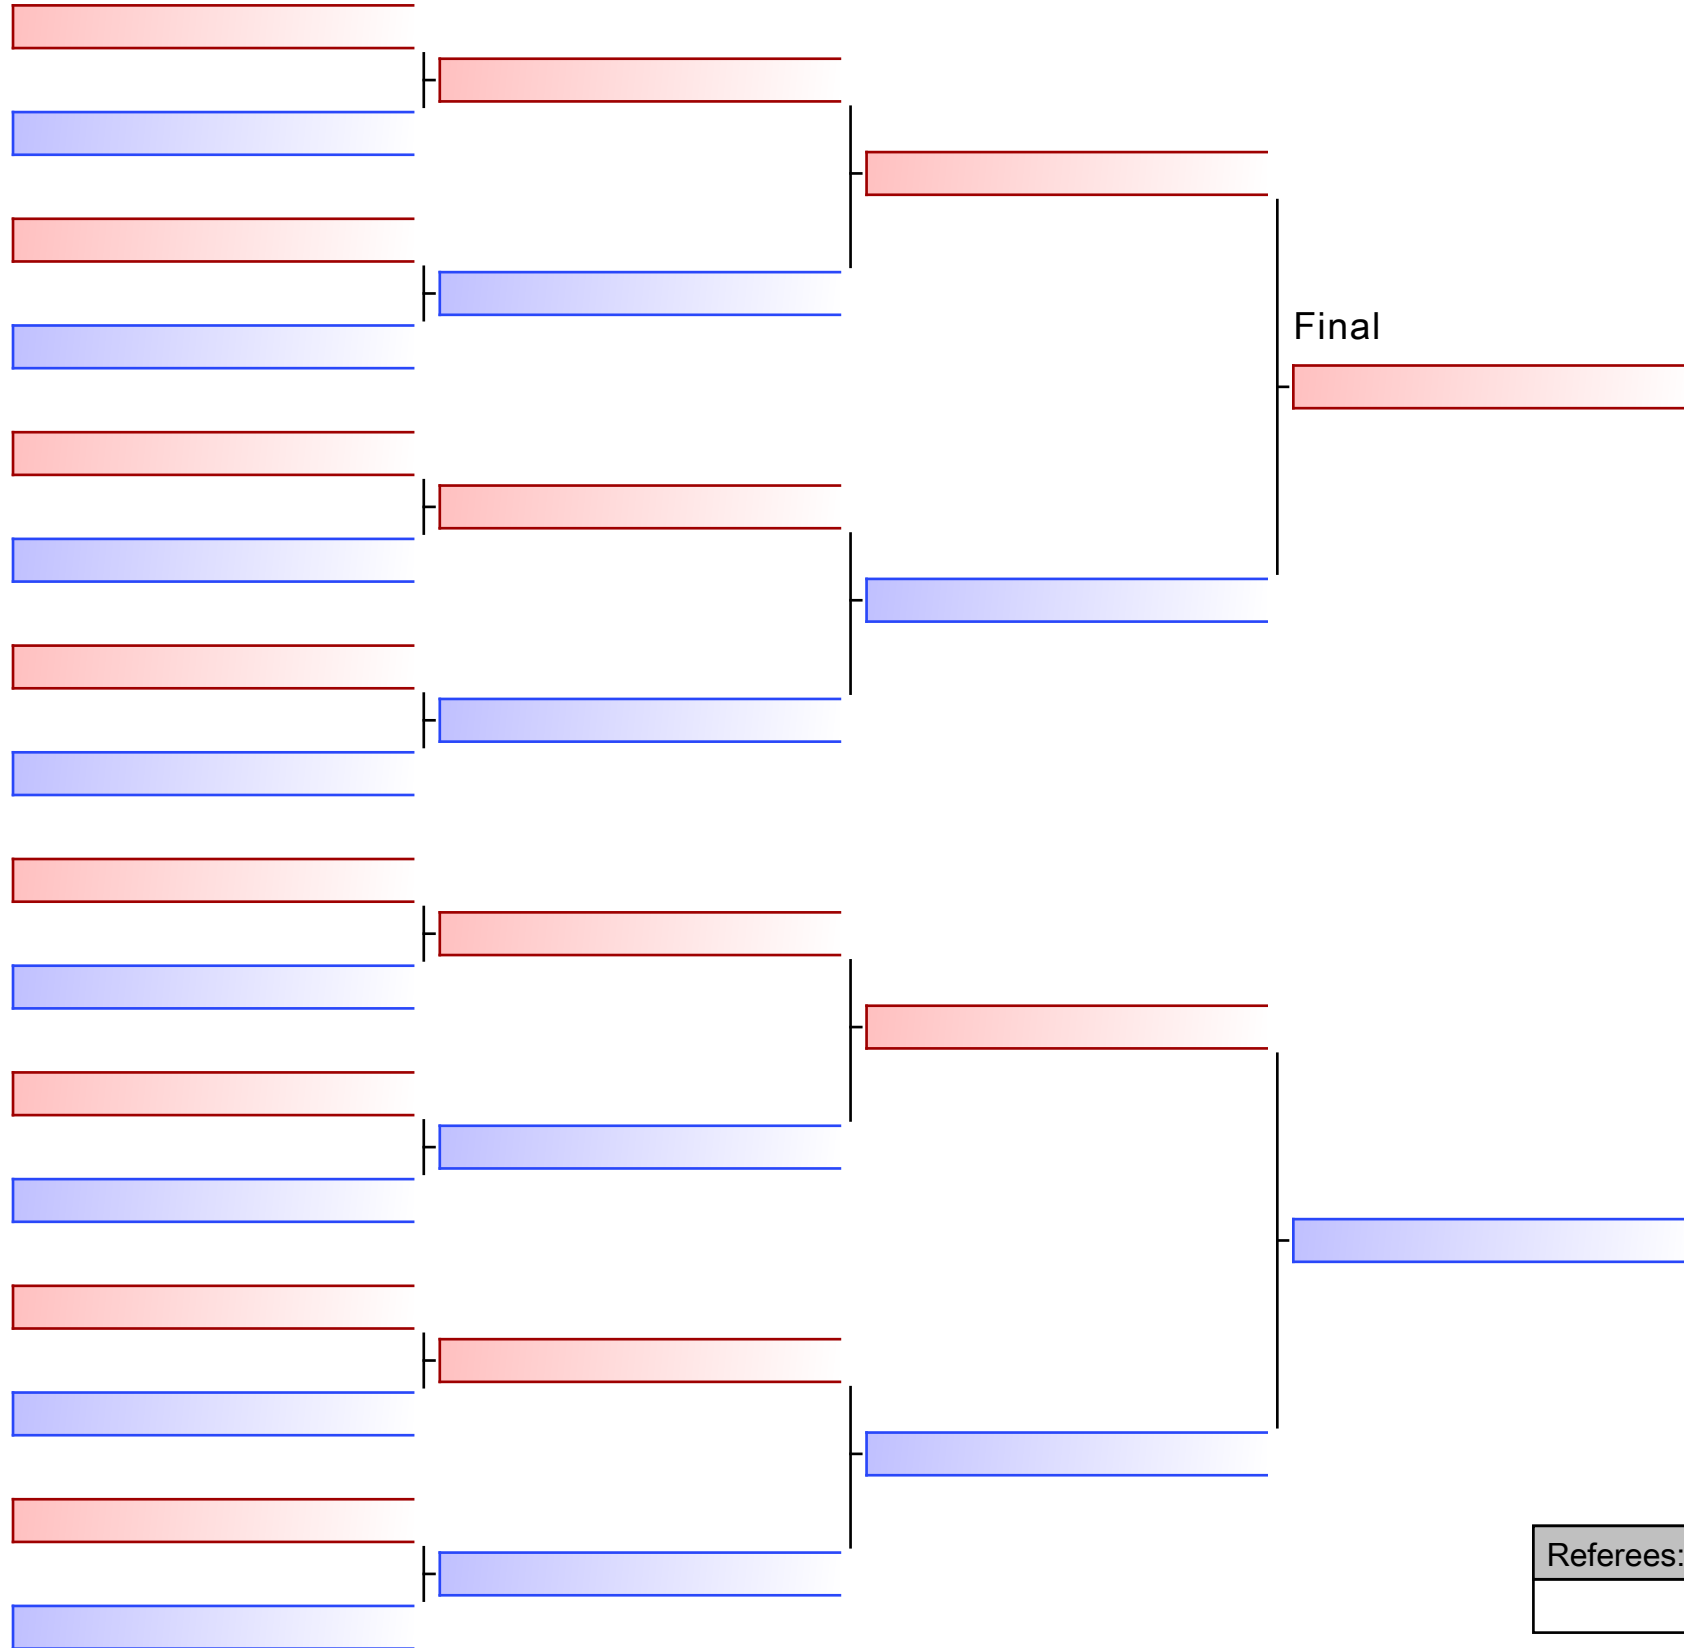

10 ΑΣ ΛΕΥΚΑΡΟΣ (ΔΕΒΛΕΤΟΓΛΟΥ, ΔΕΒΛΕΤΟΓΛΟΥ) (001-ΛΕΥΚΑΡΟΣ-ΞΠ77)

11 ΑΠΟΠ ΜΑΥΡΟΙ ΙΠΠΟΤΕΣ (ΑΘΑΝΑΣΟΠΟΥΛΟΥ, ΜΑΥΡΑΚΗ) (055-ΜΑΥΡ ΙΠΠ-Φ008)

12 ΑΑ ΤΙΤΑΝΕΣ (ΣΙΔΕΡΑ, ΣΙΔΕΡΑ) (066-ΤΙΤΑΝΕΣ-ΦΤ53)

[Original]

Referees:			

[Original]