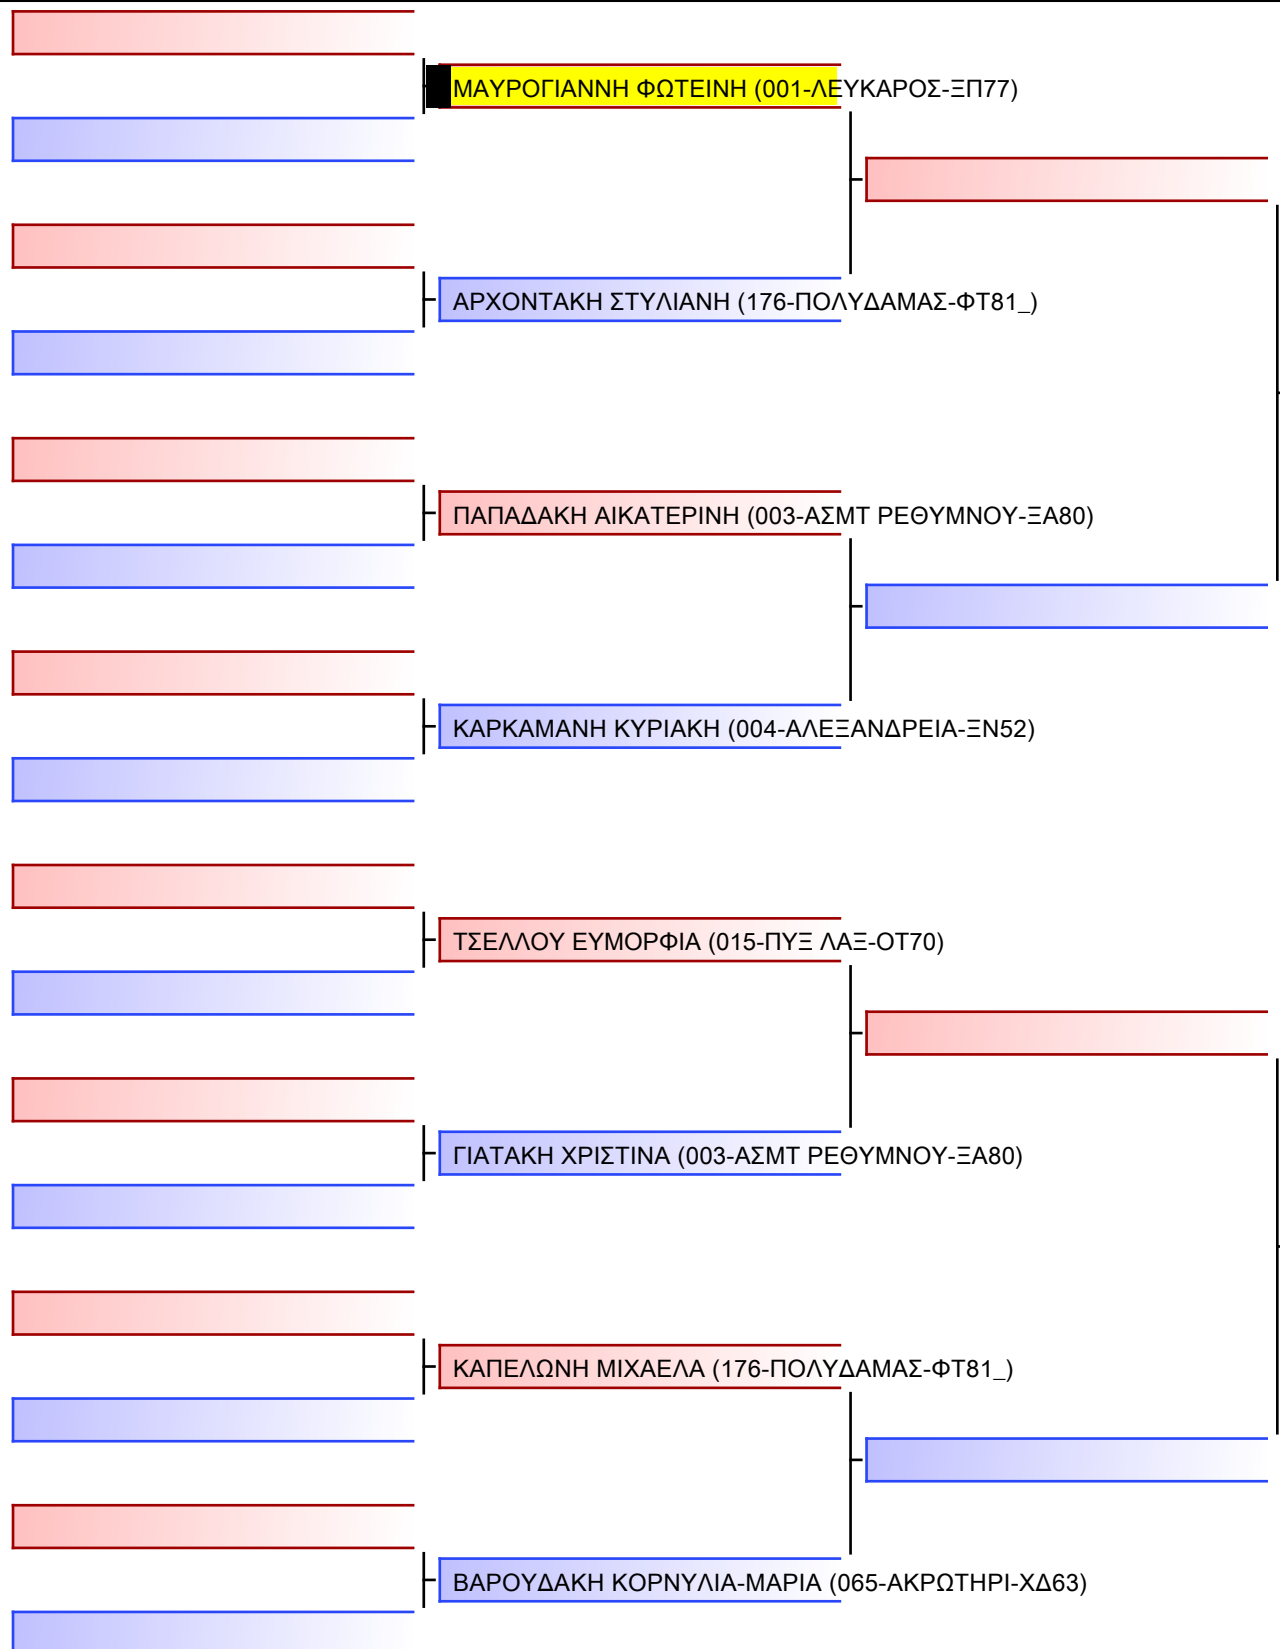

[Original]

Referees: