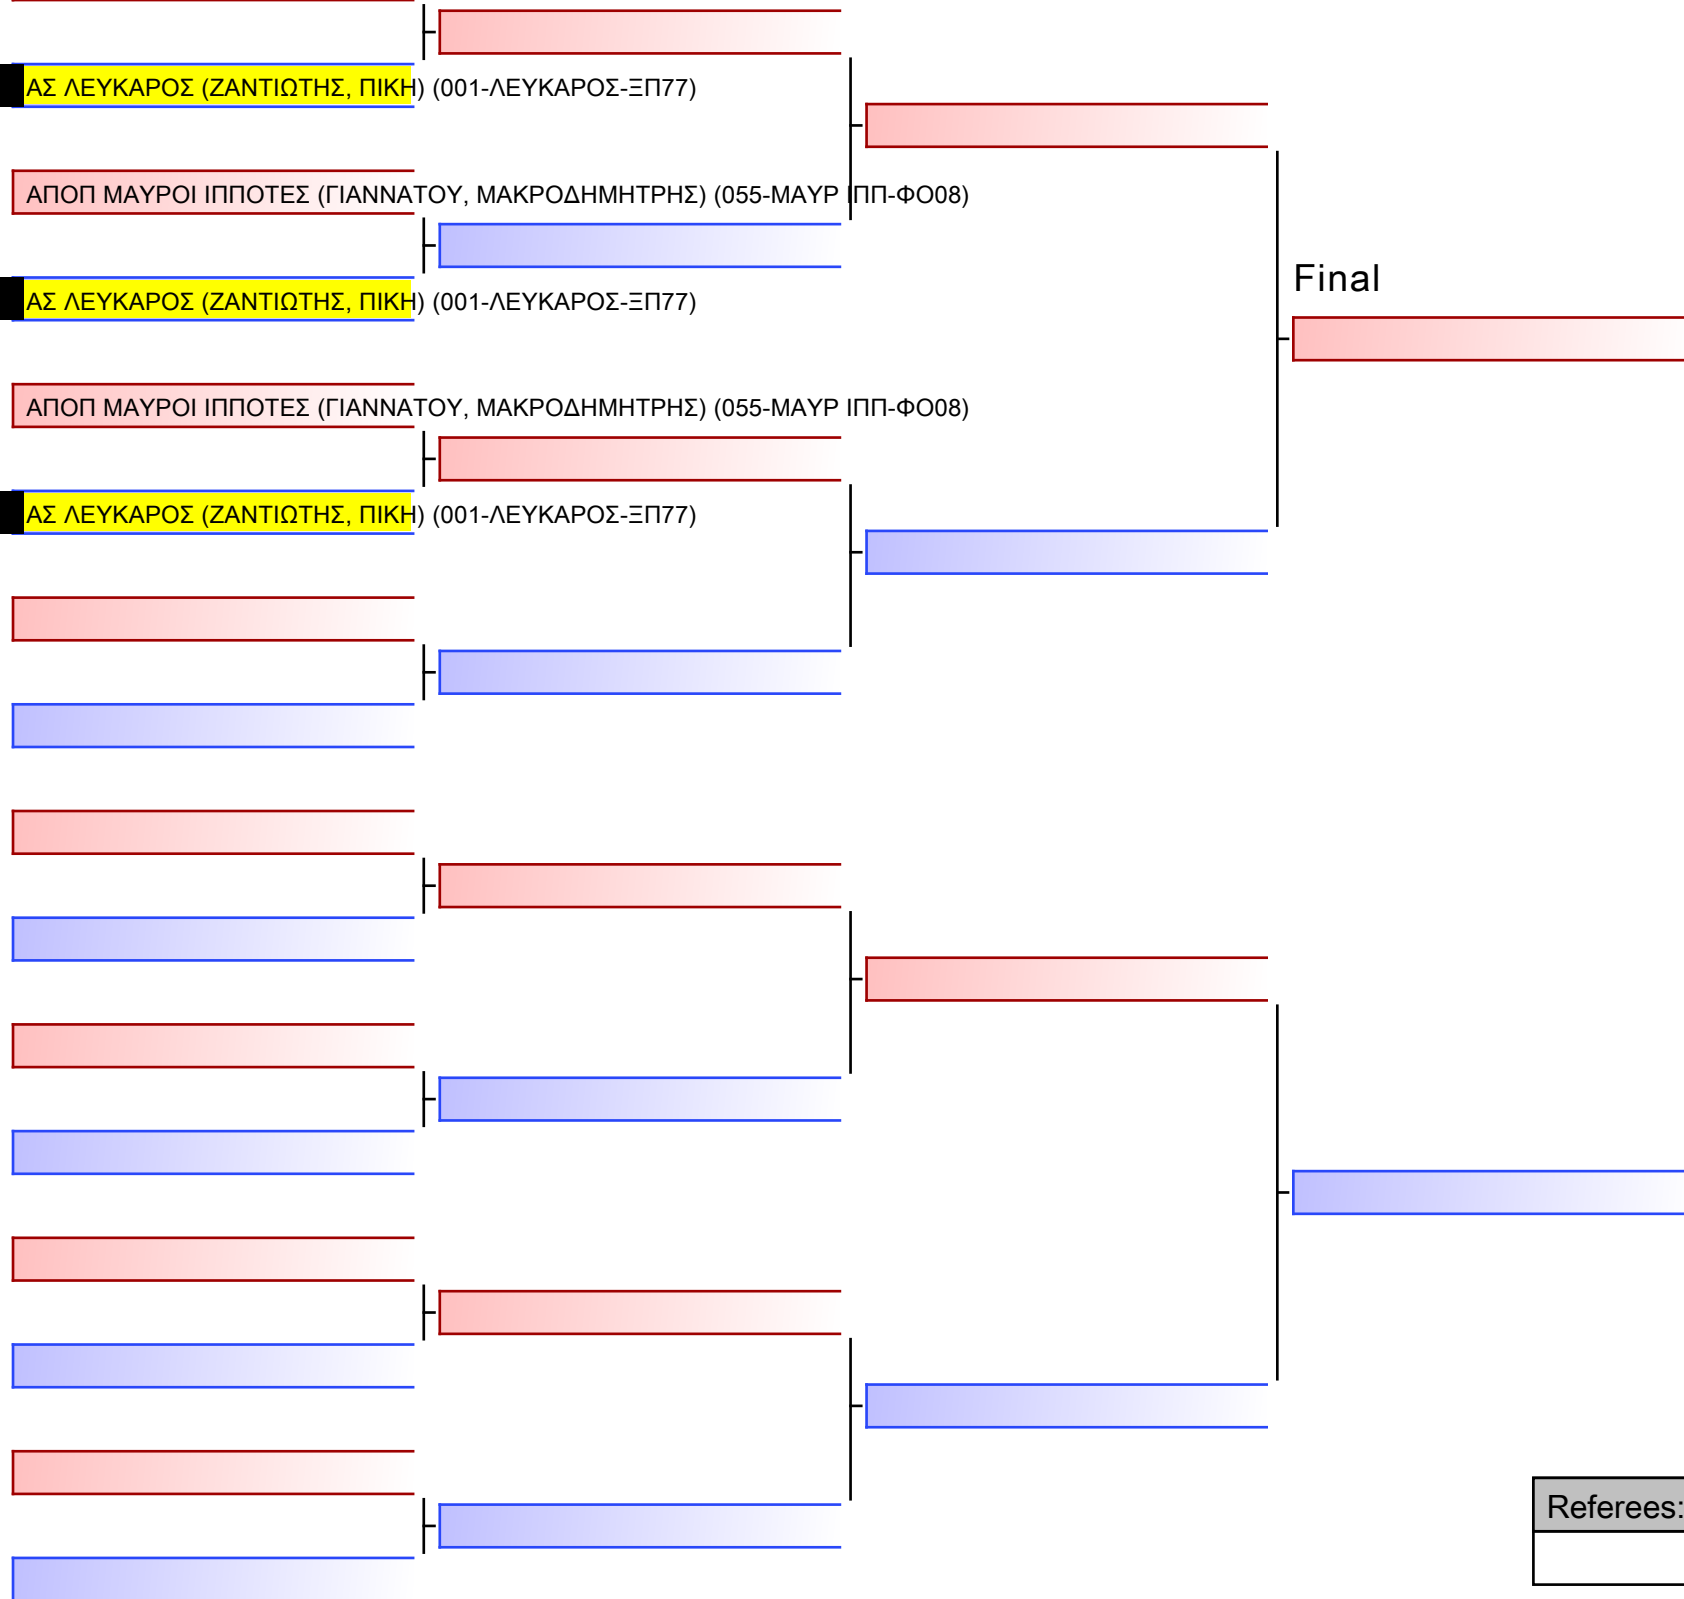

[Original]

Final