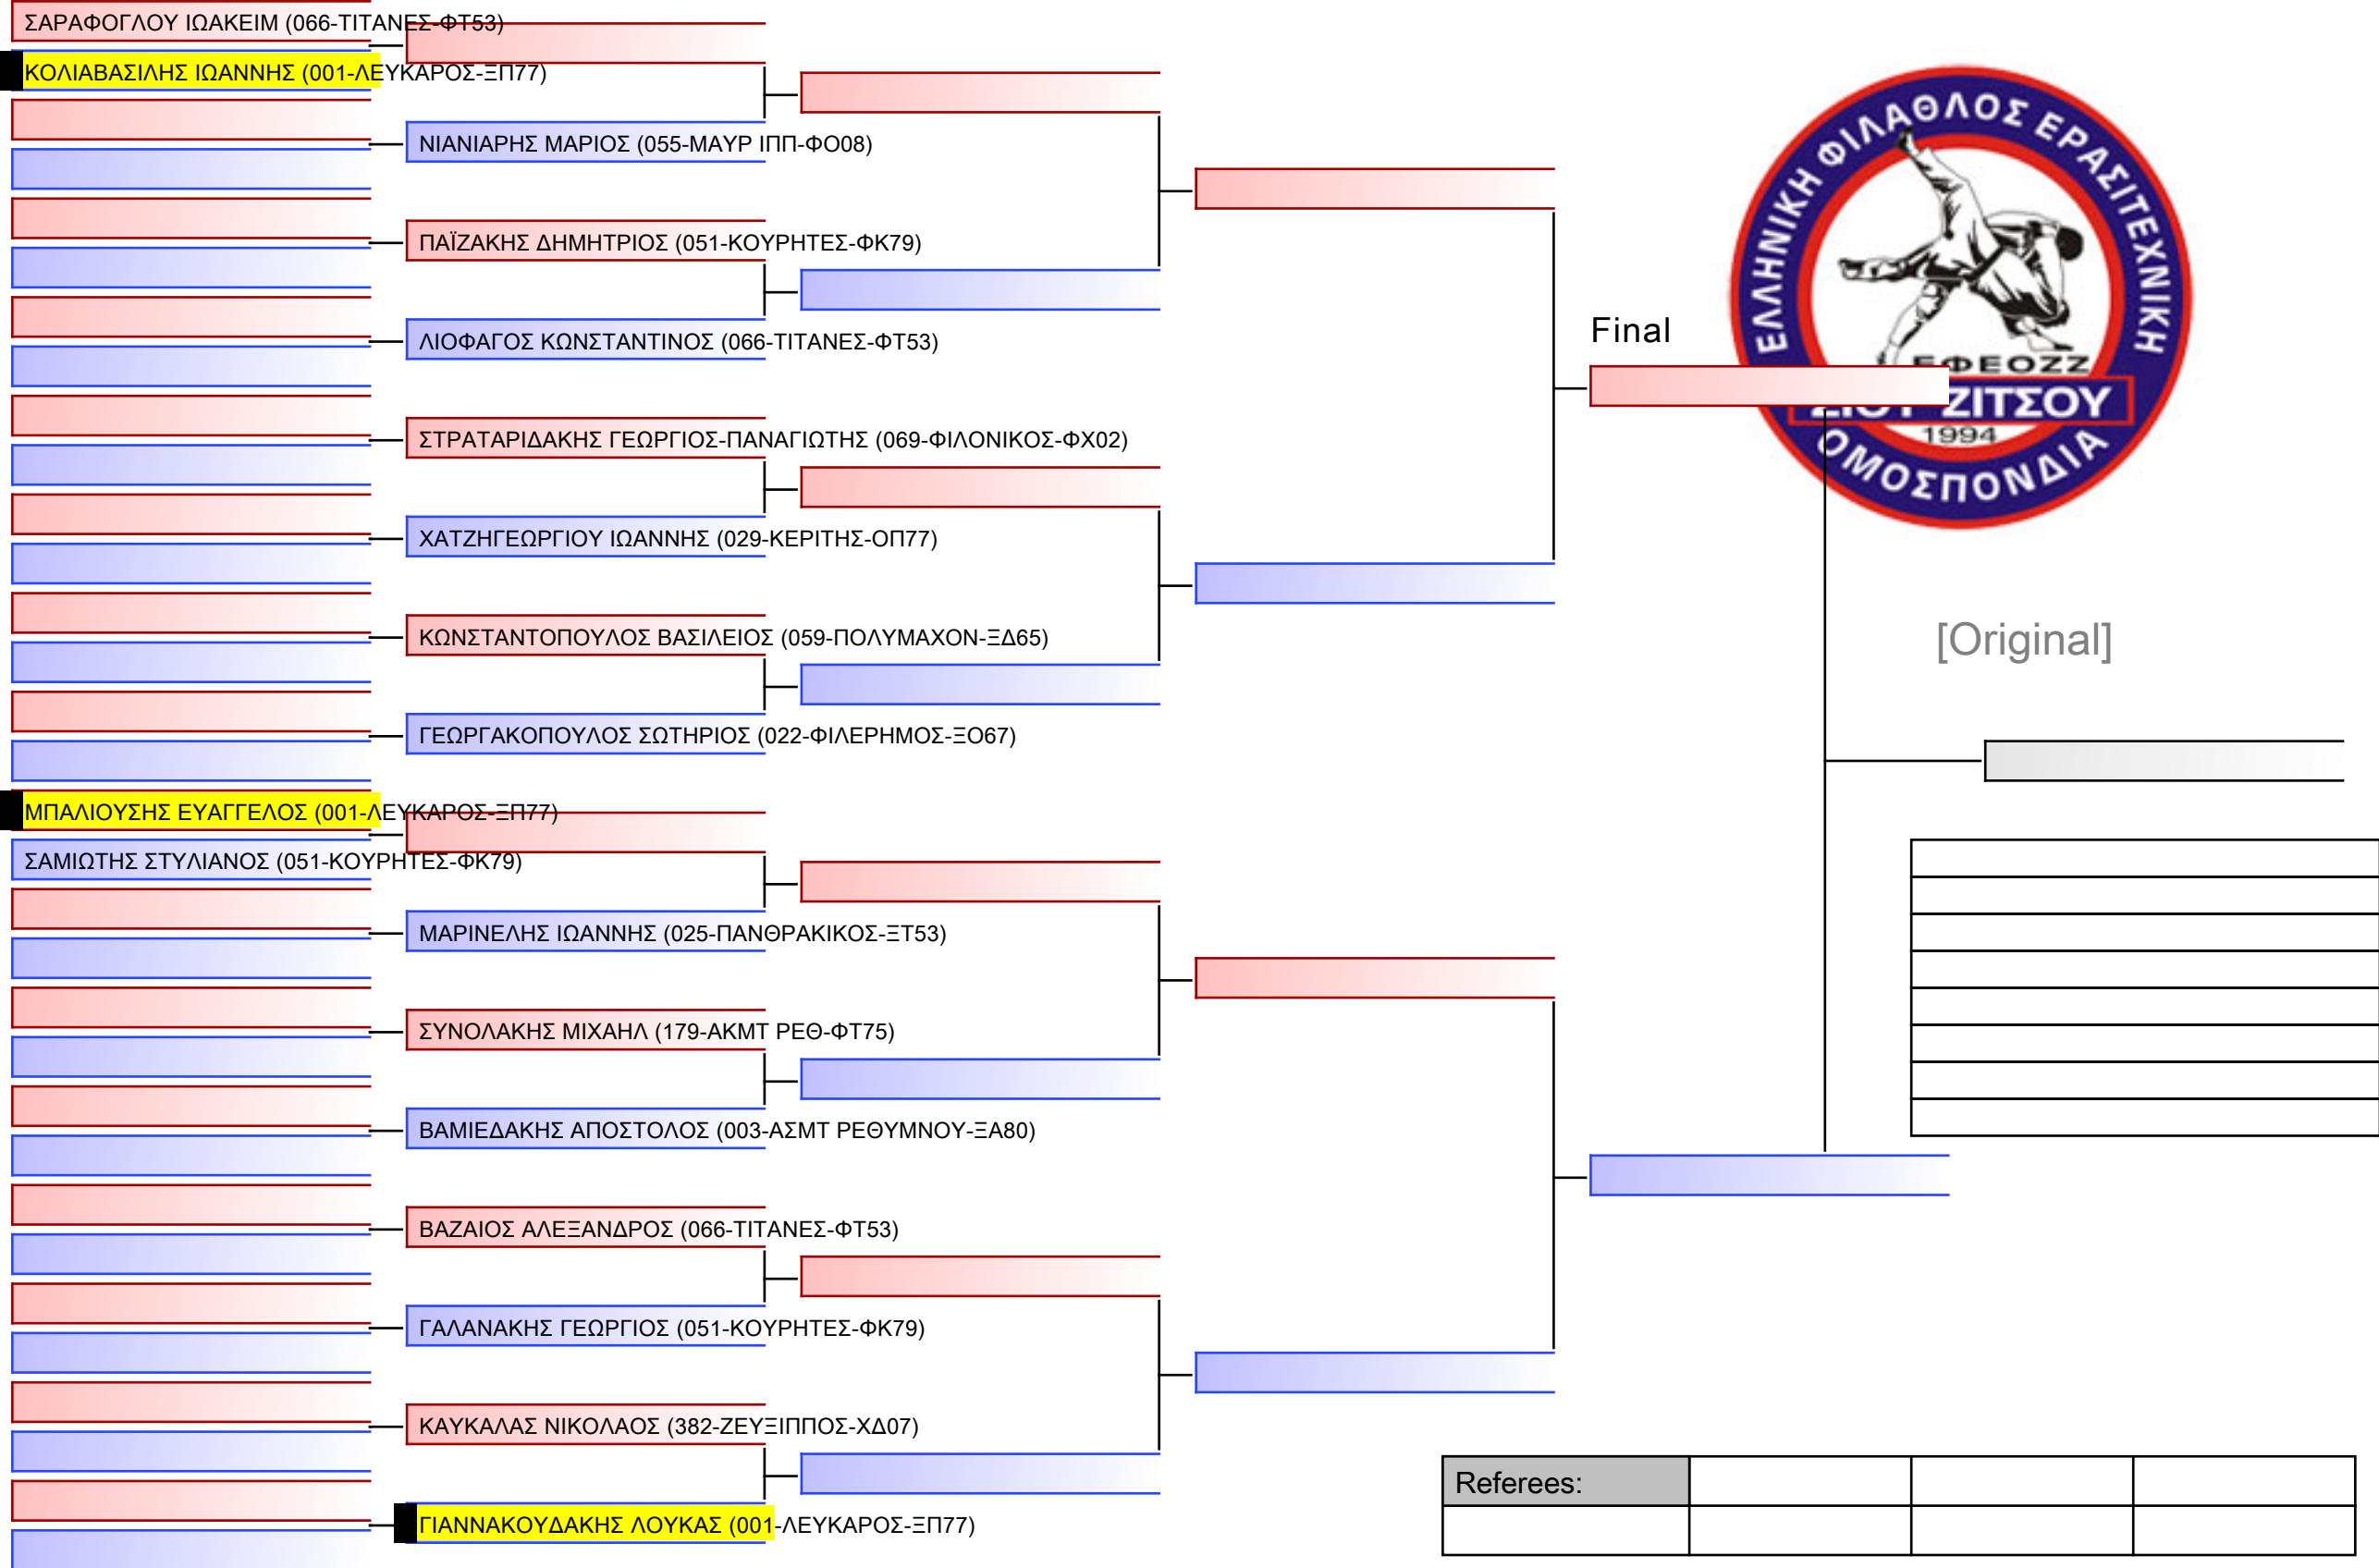

JJ FS ΠΑΙΔΩΝ -16 ΕΤΩΝ -66Kgr

21° ΠΑΝΕΛΛΗΝΙΟ ΠΡΩΤΑΘΛΗΜΑ ΖΙΟΥ-ΖΙΤΣΟΥ 2022 [Β. ΜΕΡΟΣ], Μαρίνου Αντύπα 10, 73100 Χανιά, GRE - 001-ΛΕΥΚΑΡΟΣ-ΞΠ77

Tatami
2 15:50

Pool
1/1

Referees: