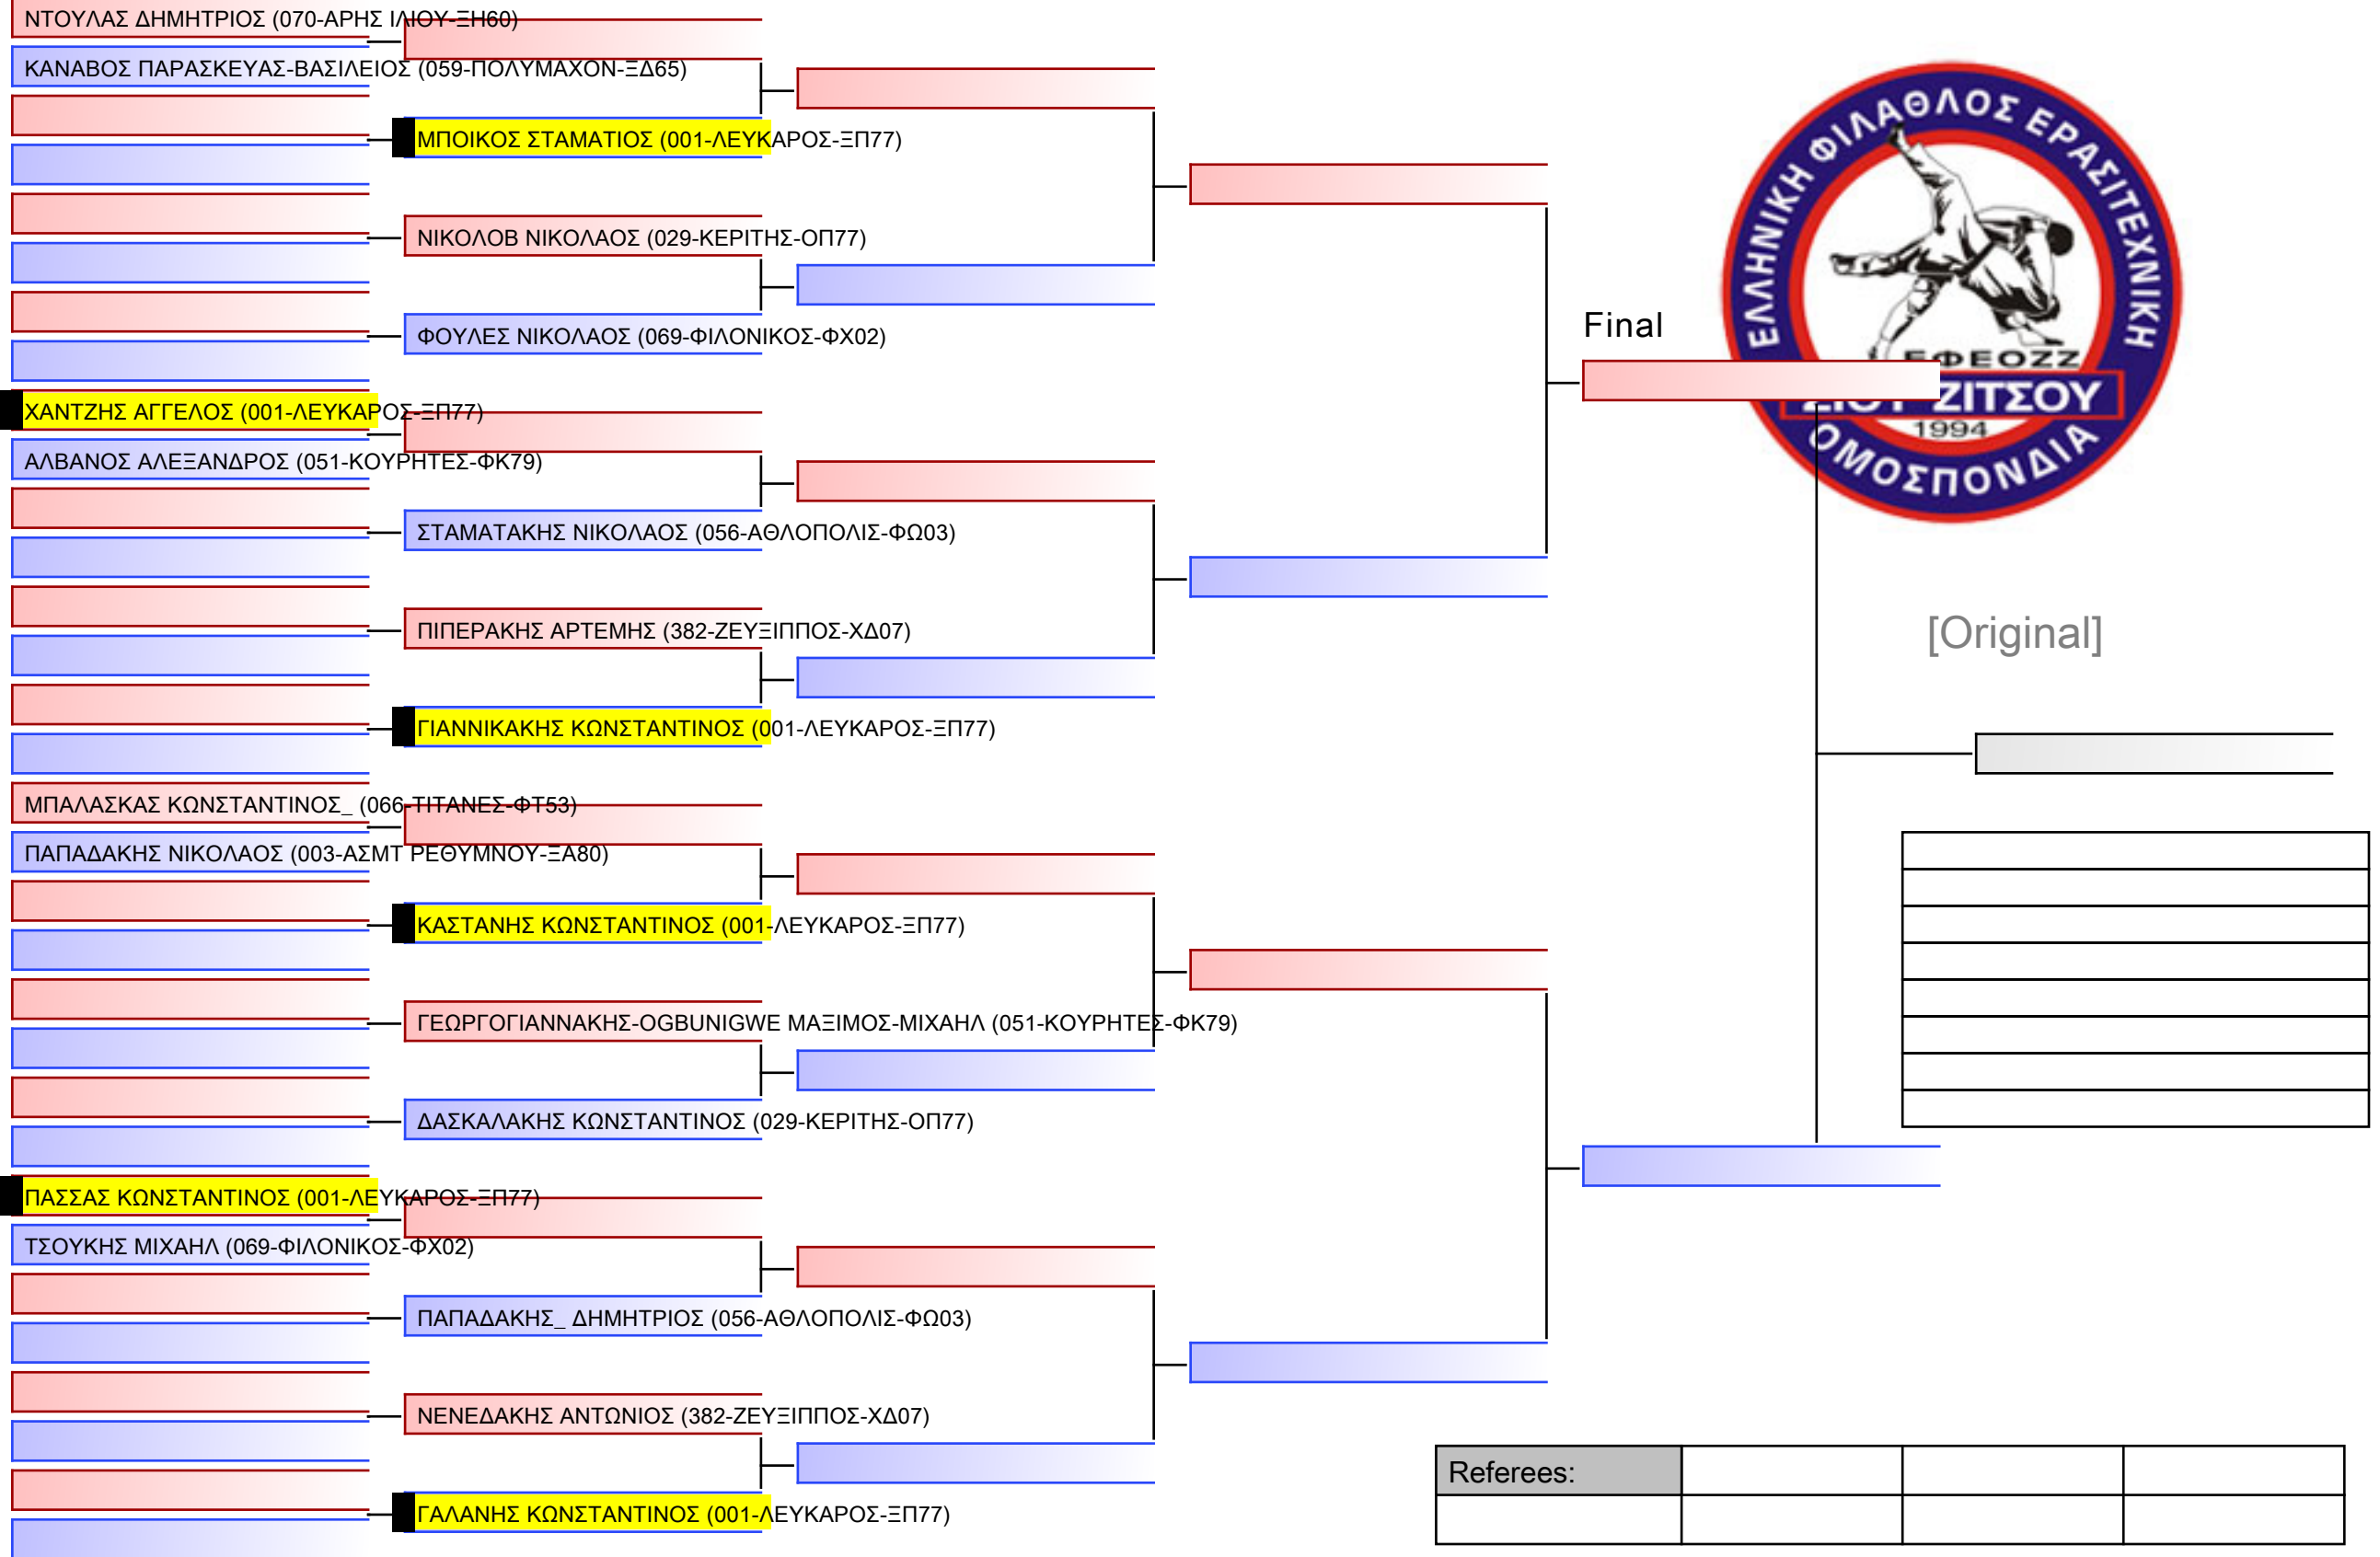

Final

[Original]

Referees:			

JJ FS ΠΑΙΔΩΝ -16 ΕΤΩΝ -55Kgr

21° ΠΑΝΕΛΛΗΝΙΟ ΠΡΩΤΑΘΛΗΜΑ ΖΙΟΥ-ΖΙΤΣΟΥ 2022 [B. ΜΕΡΟΣ], Μαρίνου Αντύπα 10, 73100 Χανιά, GRE - 001-ΛΕΥΚΑΡΟΣ-ΞΠ77

Tatami
4 14:00

Pool
1/1

JJ FS ΠΑΙΔΩΝ -16 ΕΤΩΝ -60Kgr