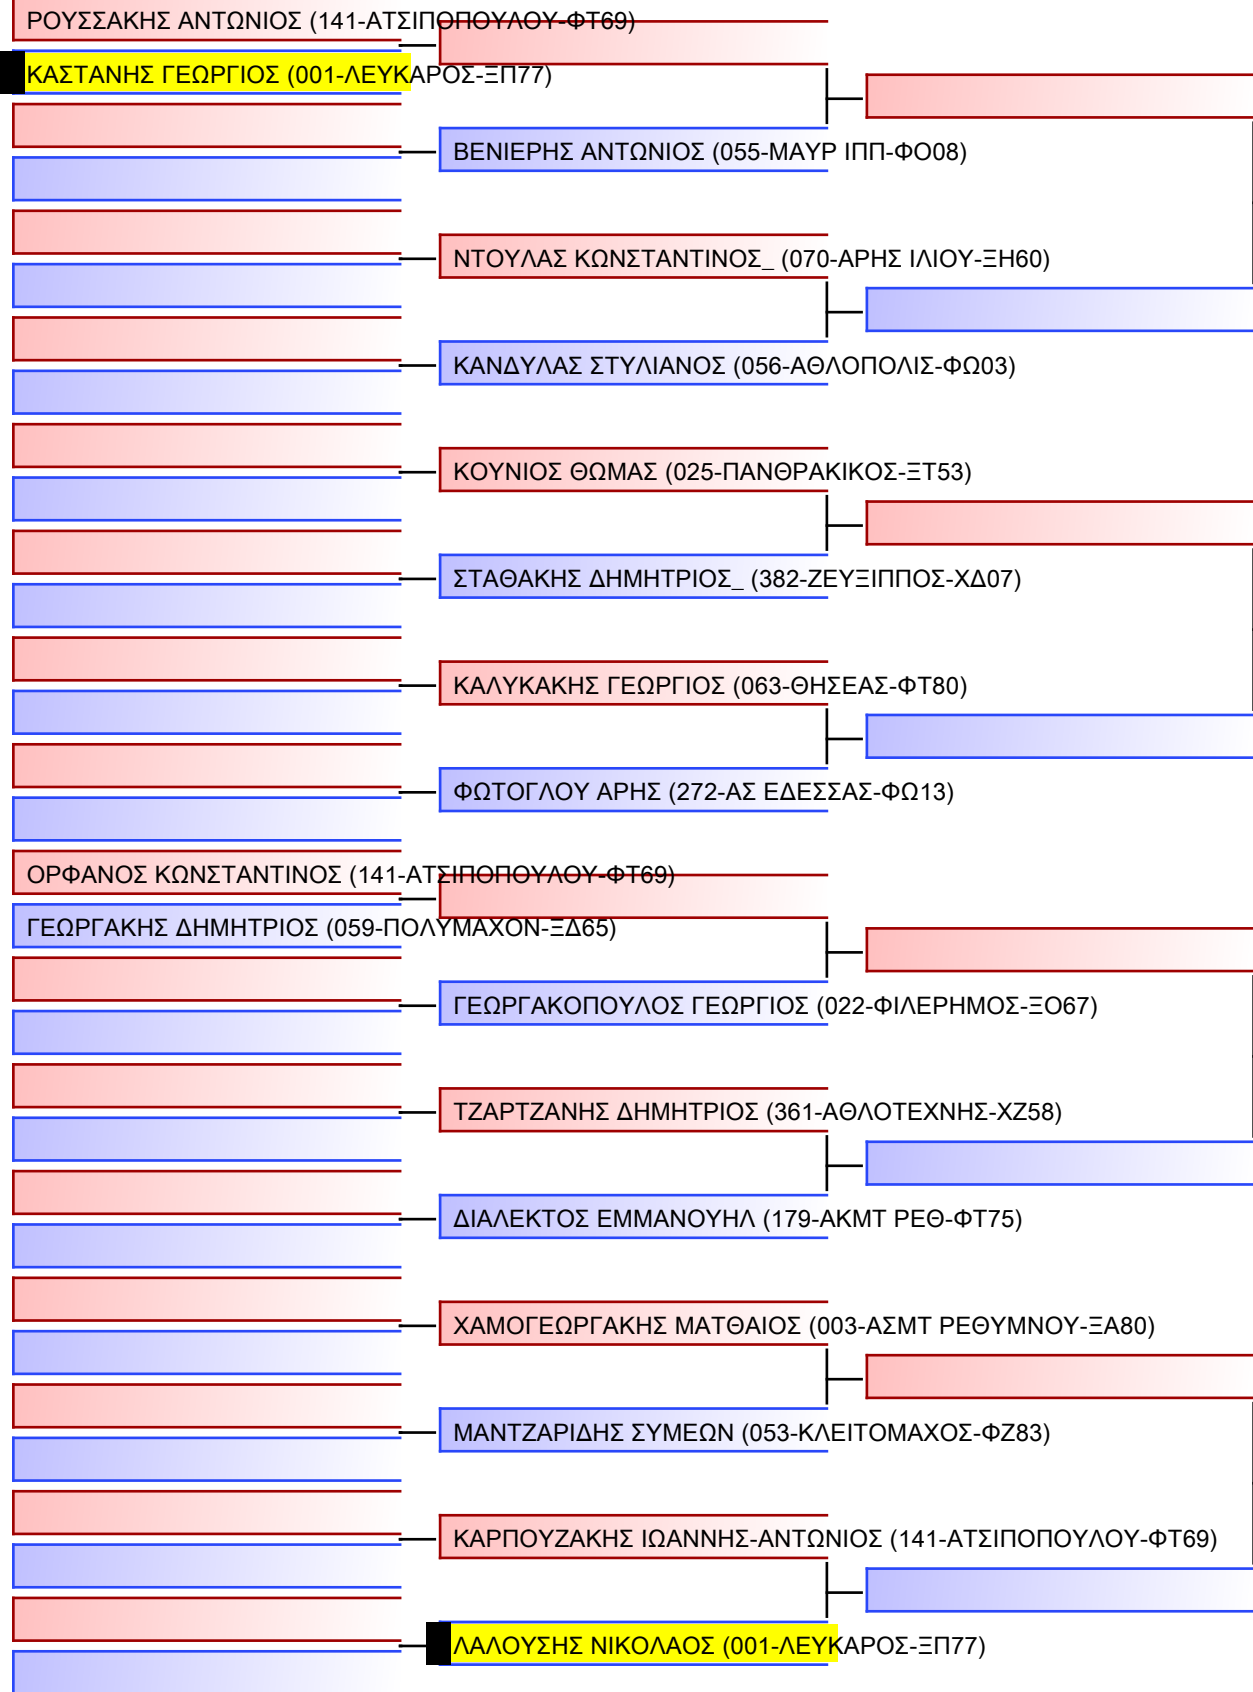

JJ FS ΕΦΗΒΩΝ -18 ΕΤΩΝ -73Kgr

21° ΠΑΝΕΛΛΗΝΙΟ ΠΡΩΤΑΘΛΗΜΑ ΖΙΟΥ-ΖΙΤΣΟΥ 2022 [Β. ΜΕΡΟΣ], Μαρίνου Αντύπα 10, 73100 Χανιά, GRE - 001-ΛΕΥΚΑΡΟΣ-ΞΠ77

Tatami
2 09:00

Pool
1/1

Final

[Original]

Referees: