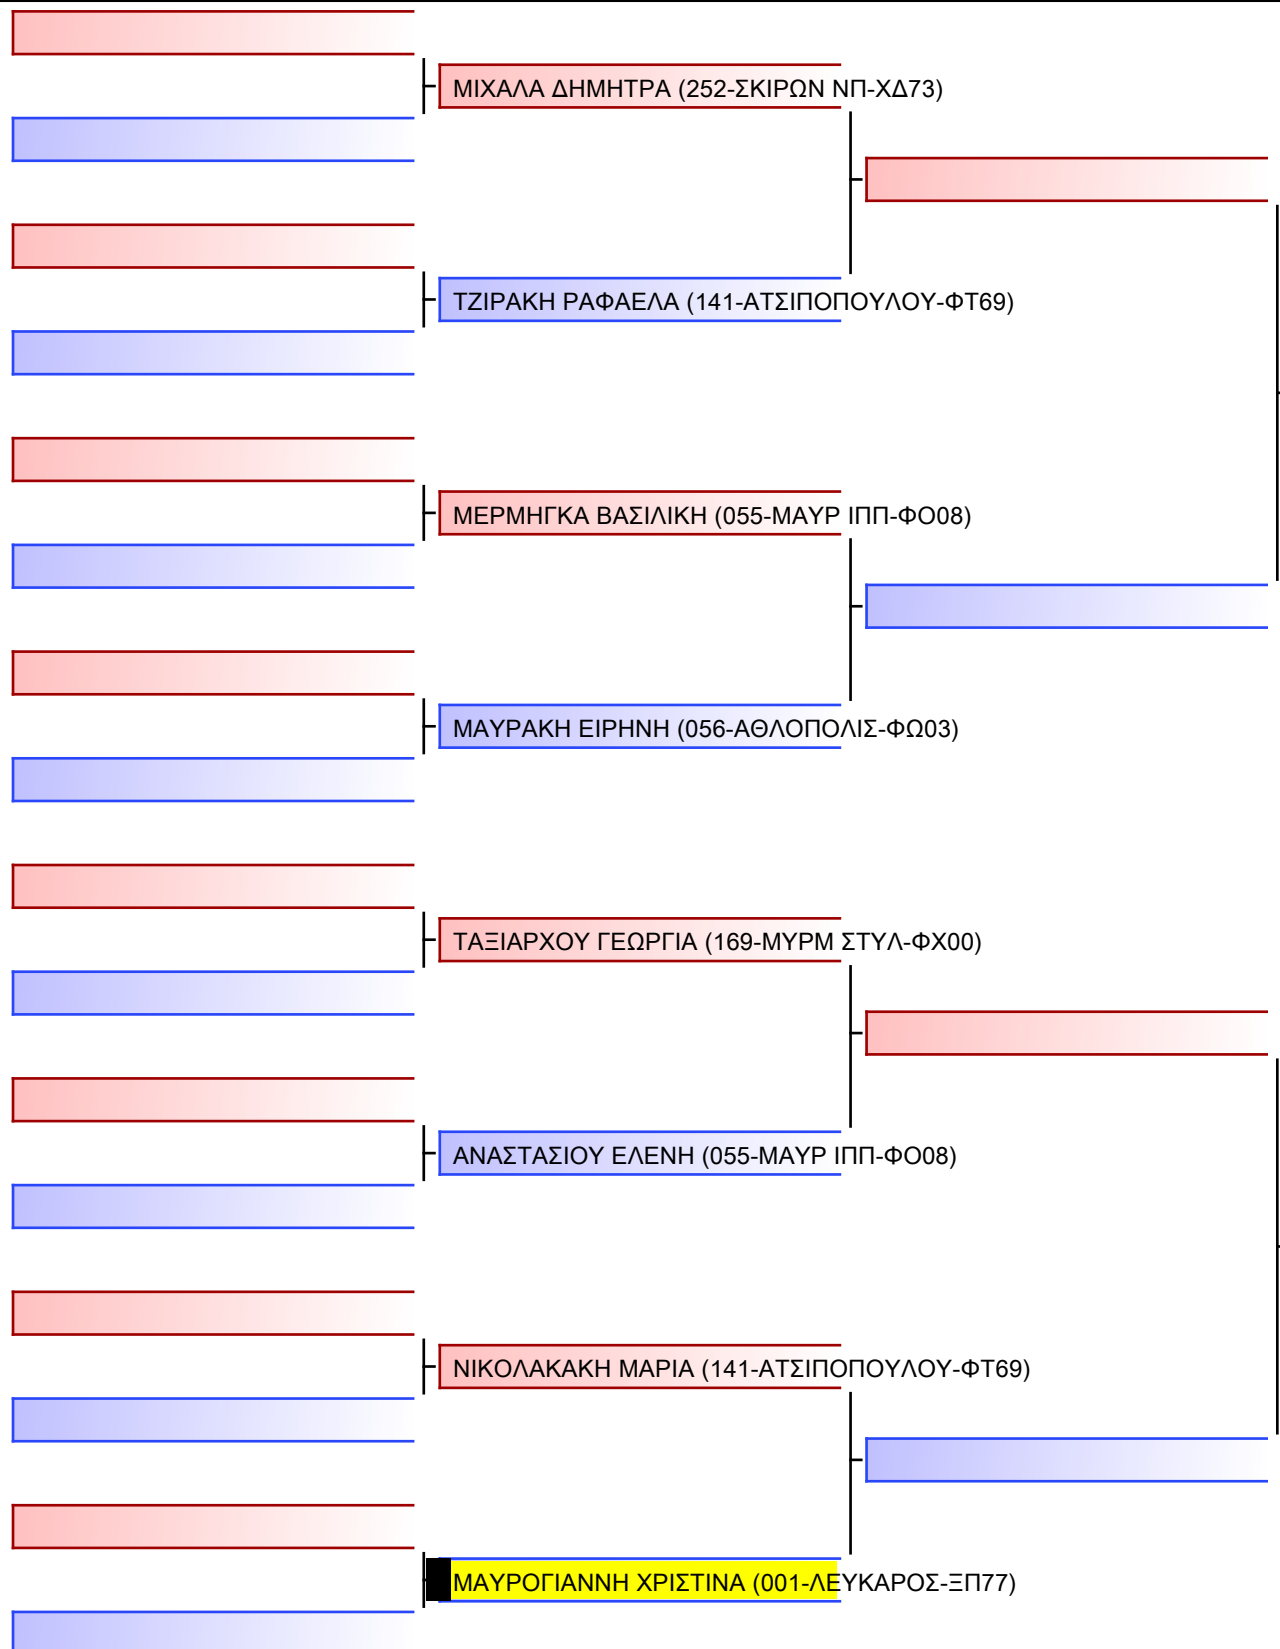

JJ FS ΠΑΓΚΟΡΑΣΙΔΩΝ -14 ΕΤΩΝ -57Kgr

21° ΠΑΝΕΛΛΗΝΙΟ ΠΡΩΤΑΘΛΗΜΑ ΖΙΟΥ-ΖΙΤΣΟΥ 2022 [Β. ΜΕΡΟΣ], Μαρίνου Αντύπα 10, 73100 Χανιά, GRE - 001-ΛΕΥΚΑΡΟΣ-ΞΠ77

Tatami
3 12:50

Pool
1/1

[Original]

Referees: