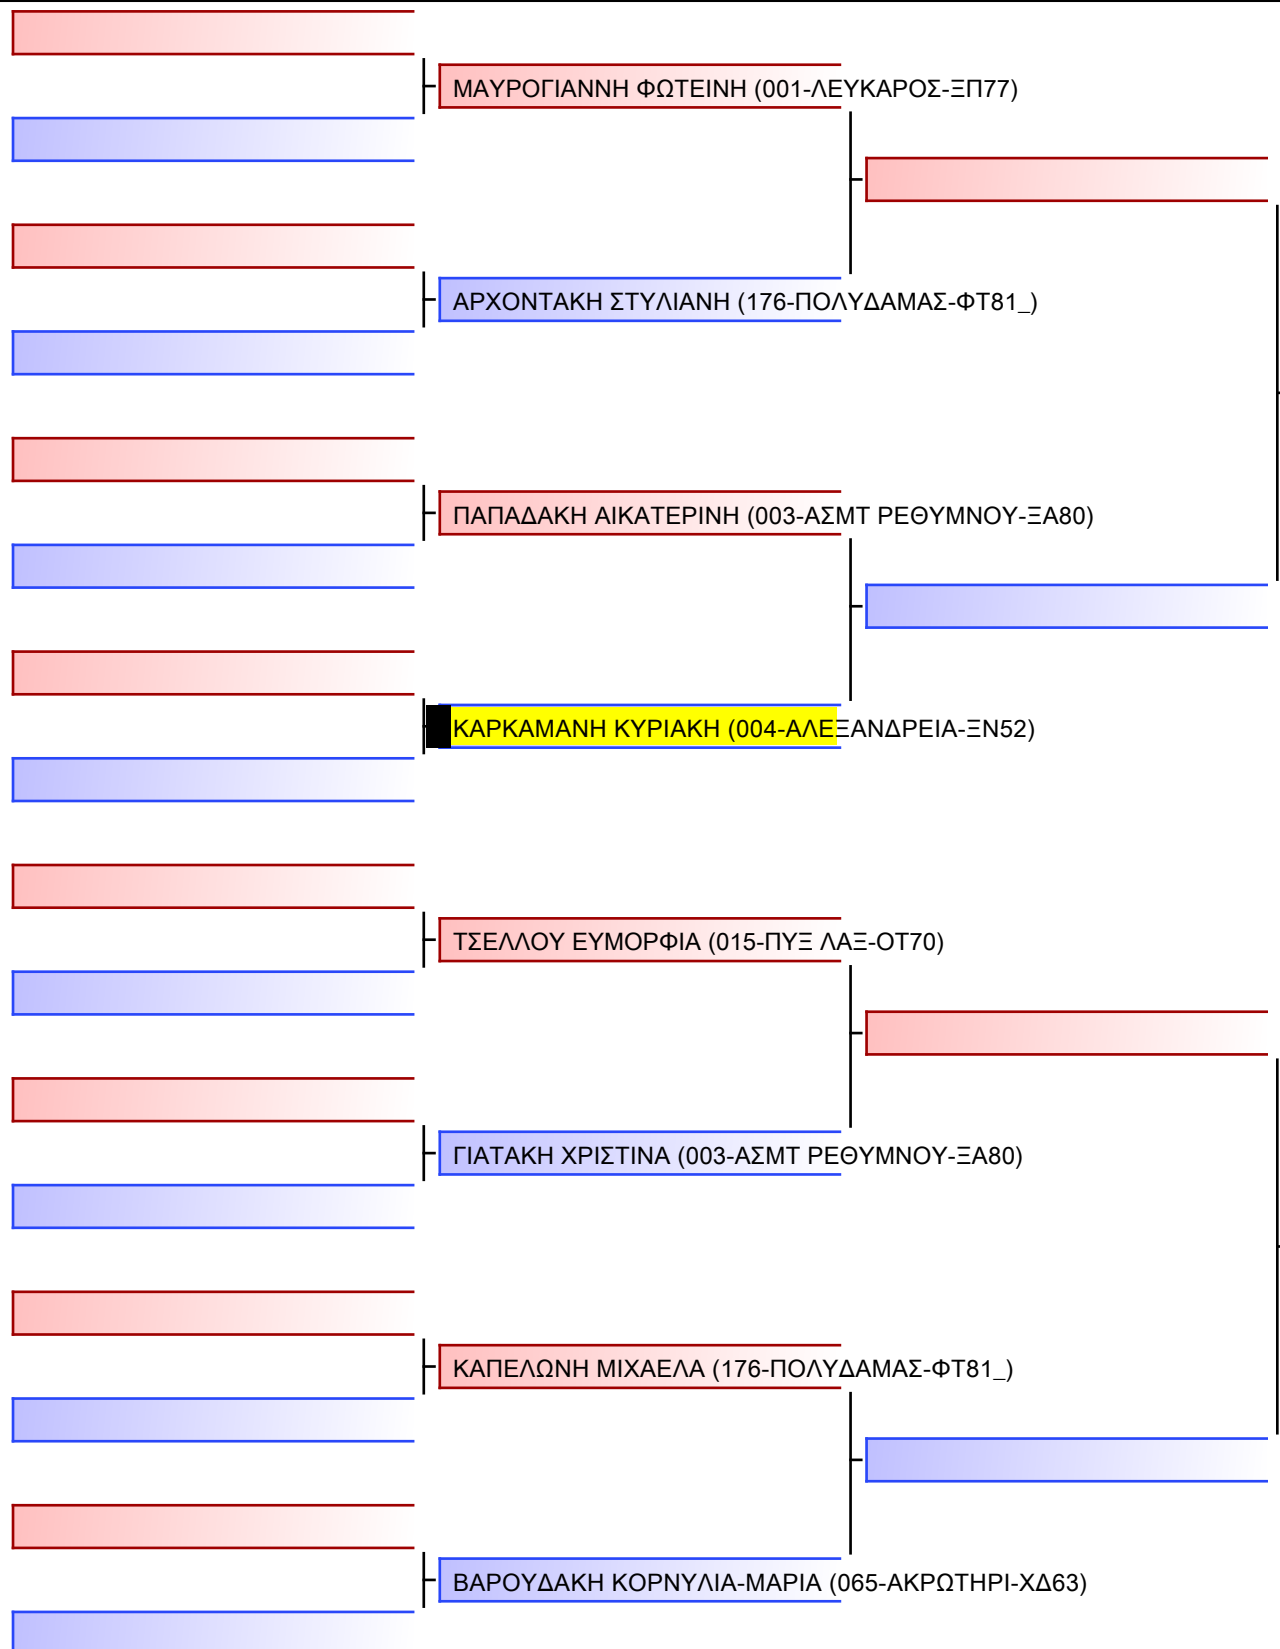

21° ΠΑΝΕΛΛΗΝΙΟ ΠΡΩΤΑΘΛΗΜΑ ΖΙΟΥ-ΖΙΤΣΟΥ 2022 [B. ΜΕΡΟΣ], Μαρίνου Αντύπα 10, 73100 Χανιά, GRE - 004-ΑΛΕΞΑΝΔΡΕΙΑ-ΞΝ52

Tatami
3 11:50

Pool
1/1

ΜΑΝΩΛΑΚΗ ΧΡΥΣΟΥΛΑ (003-ΑΣΜΤ ΡΕΘΥΜΝΟΥ-ΞΑ80)

ΨΥΛΛΑΚΗ ΣΟΦΙΑ (056-ΑΘΛΟΠΟΛΙΣ-ΦΩ03)

ΣΕΡΒΕ ΜΑΡΙΑ (066-ΤΙΤΑΝΕΣ-ΦΤ53)

ΣΑΡΑΤΣΕΝΟΥ ΝΙΚΟΛΕΤΤΑ (026-ΑΠΛΦ ΦΛΞ-ΦΘ43)

ΣΑΧΙΝΙΔΗ ΜΑΡΙΑ-ΑΝΑΣΤΑΣΙΑ (059-ΠΟΛΥΜΑΧΟΝ-ΞΔ65)

ΑΡΒΑΝΙΤΙΔΟΥ ΚΑΛΛΙΟΠΗ (004-ΑΛΕΞΑΝΔΡΕΙΑ-ΞΝ52)

ΣΠΗΛΙΩΤΗ ΟΛΓΑ (059-ΠΟΛΥΜΑΧΟΝ-ΞΔ65)

ΚΑΥΚΑΛΑ ΕΛΕΝΗ (179-ΑΚΜΤ ΡΕΘ-ΦΤ75)

ΖΑΦΕΙΡΗ ΑΙΚΑΤΕΡΙΝΗ (003-ΑΣΜΤ ΡΕΘΥΜΝΟΥ-ΞΑ80)

ΑΝΑΣΤΑΣΑΚΗ ΕΙΡΗΝΗ_ (059-ΠΟΛΥΜΑΧΟΝ-ΞΔ65)

Final

[Original]

Referees:			

Final

[Original]

--