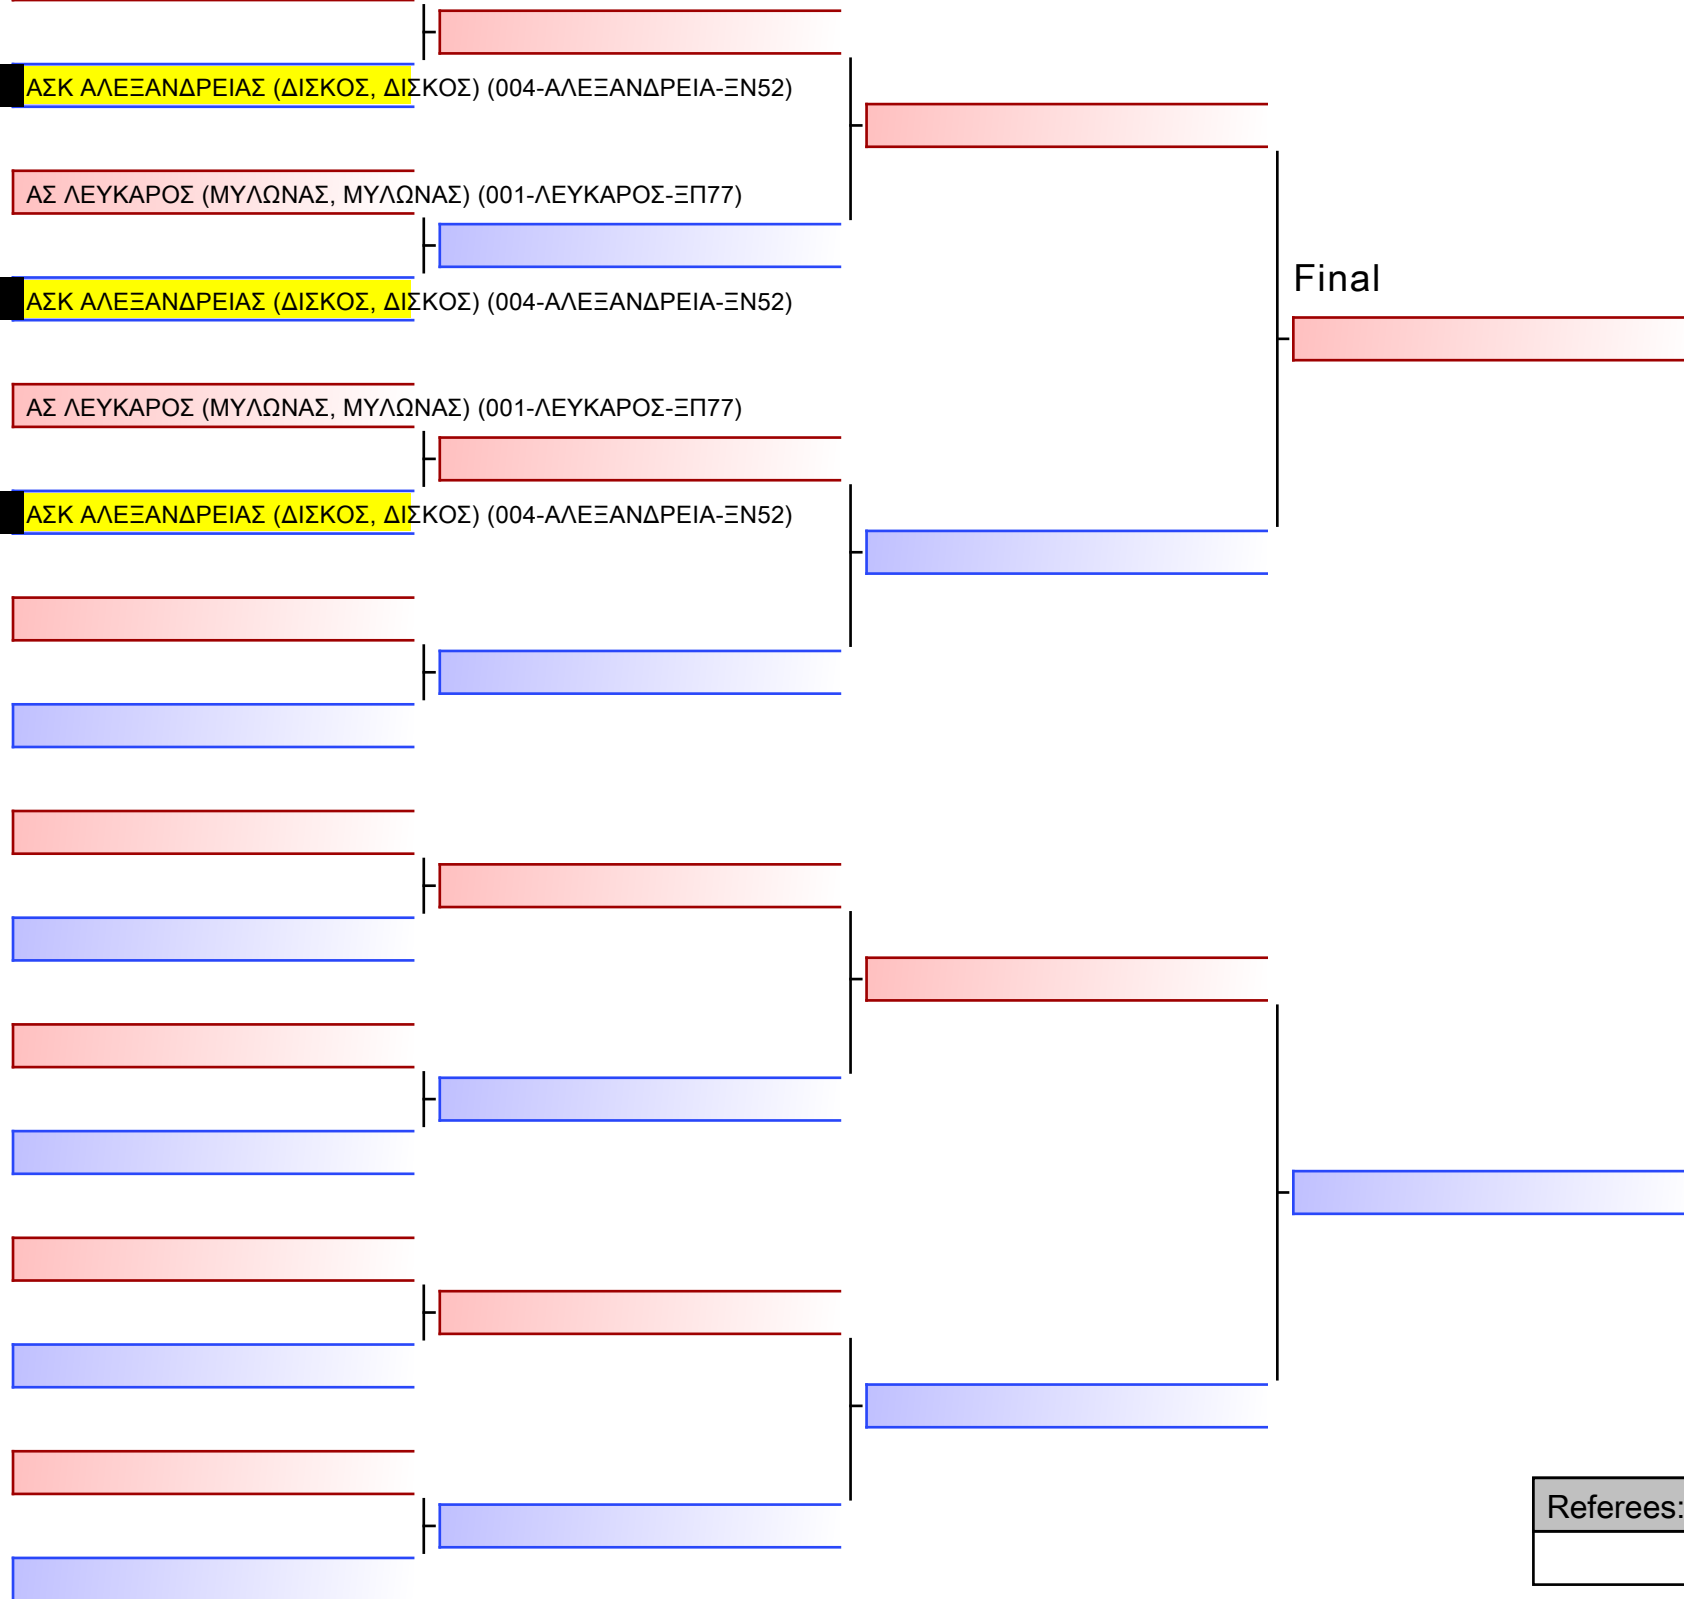

[Original]

Final