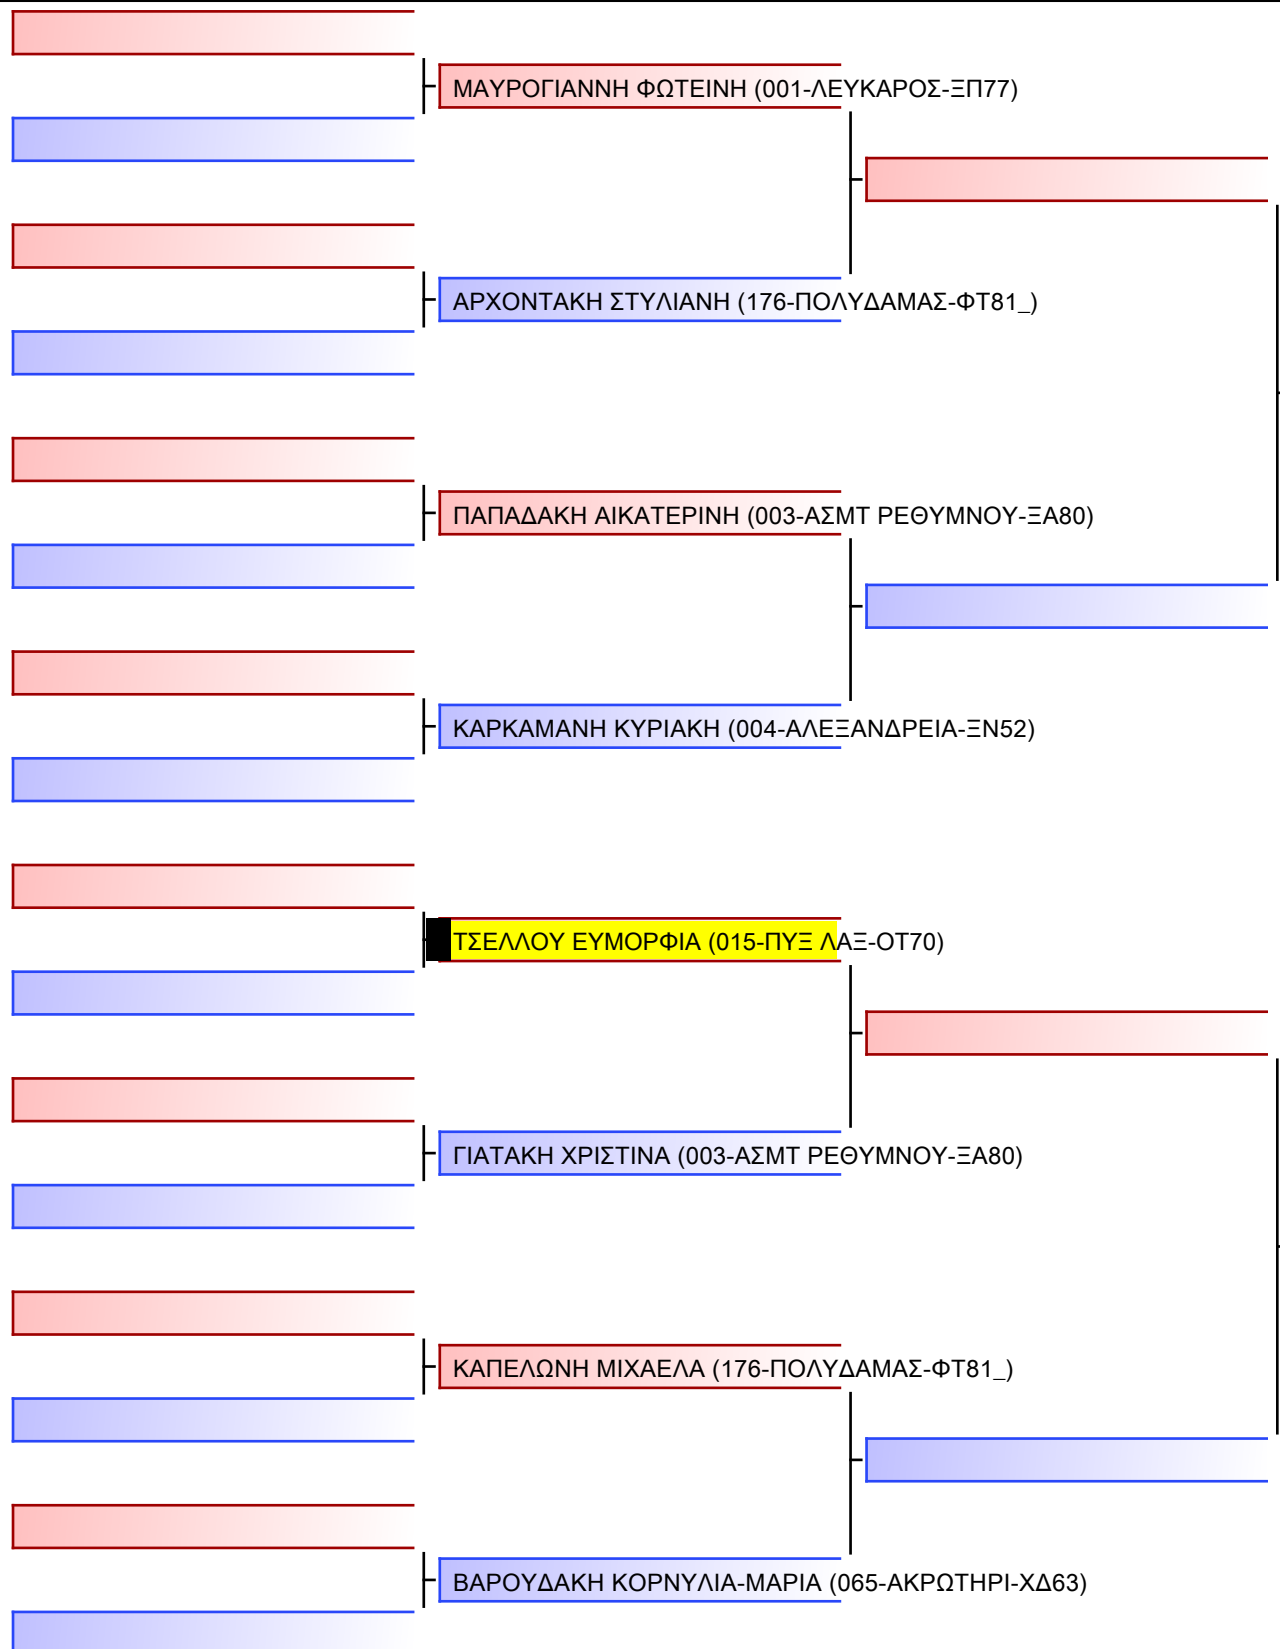

ΒΑΓΙΩΝΑΚΗ ΑΝΑΣΤΑΣΙΑ (003-ΑΣΜΤ ΡΕΘΥΜΝΟΥ-ΞΑ80)

ΣΩΤΗΡΙΑΔΗ ΑΙΚΑΤΕΡΙΝΗ (066-ΤΙΤΑΝΕΣ-ΦΤ53)

ΚΑΥΚΑΛΑ ΔΗΜΗΤΡΑ (141-ΑΤΣΙΠΟΠΟΥΛΟΥ-ΦΤ69)

Final

[Original]

Referees:			

[Original]

Referees:			