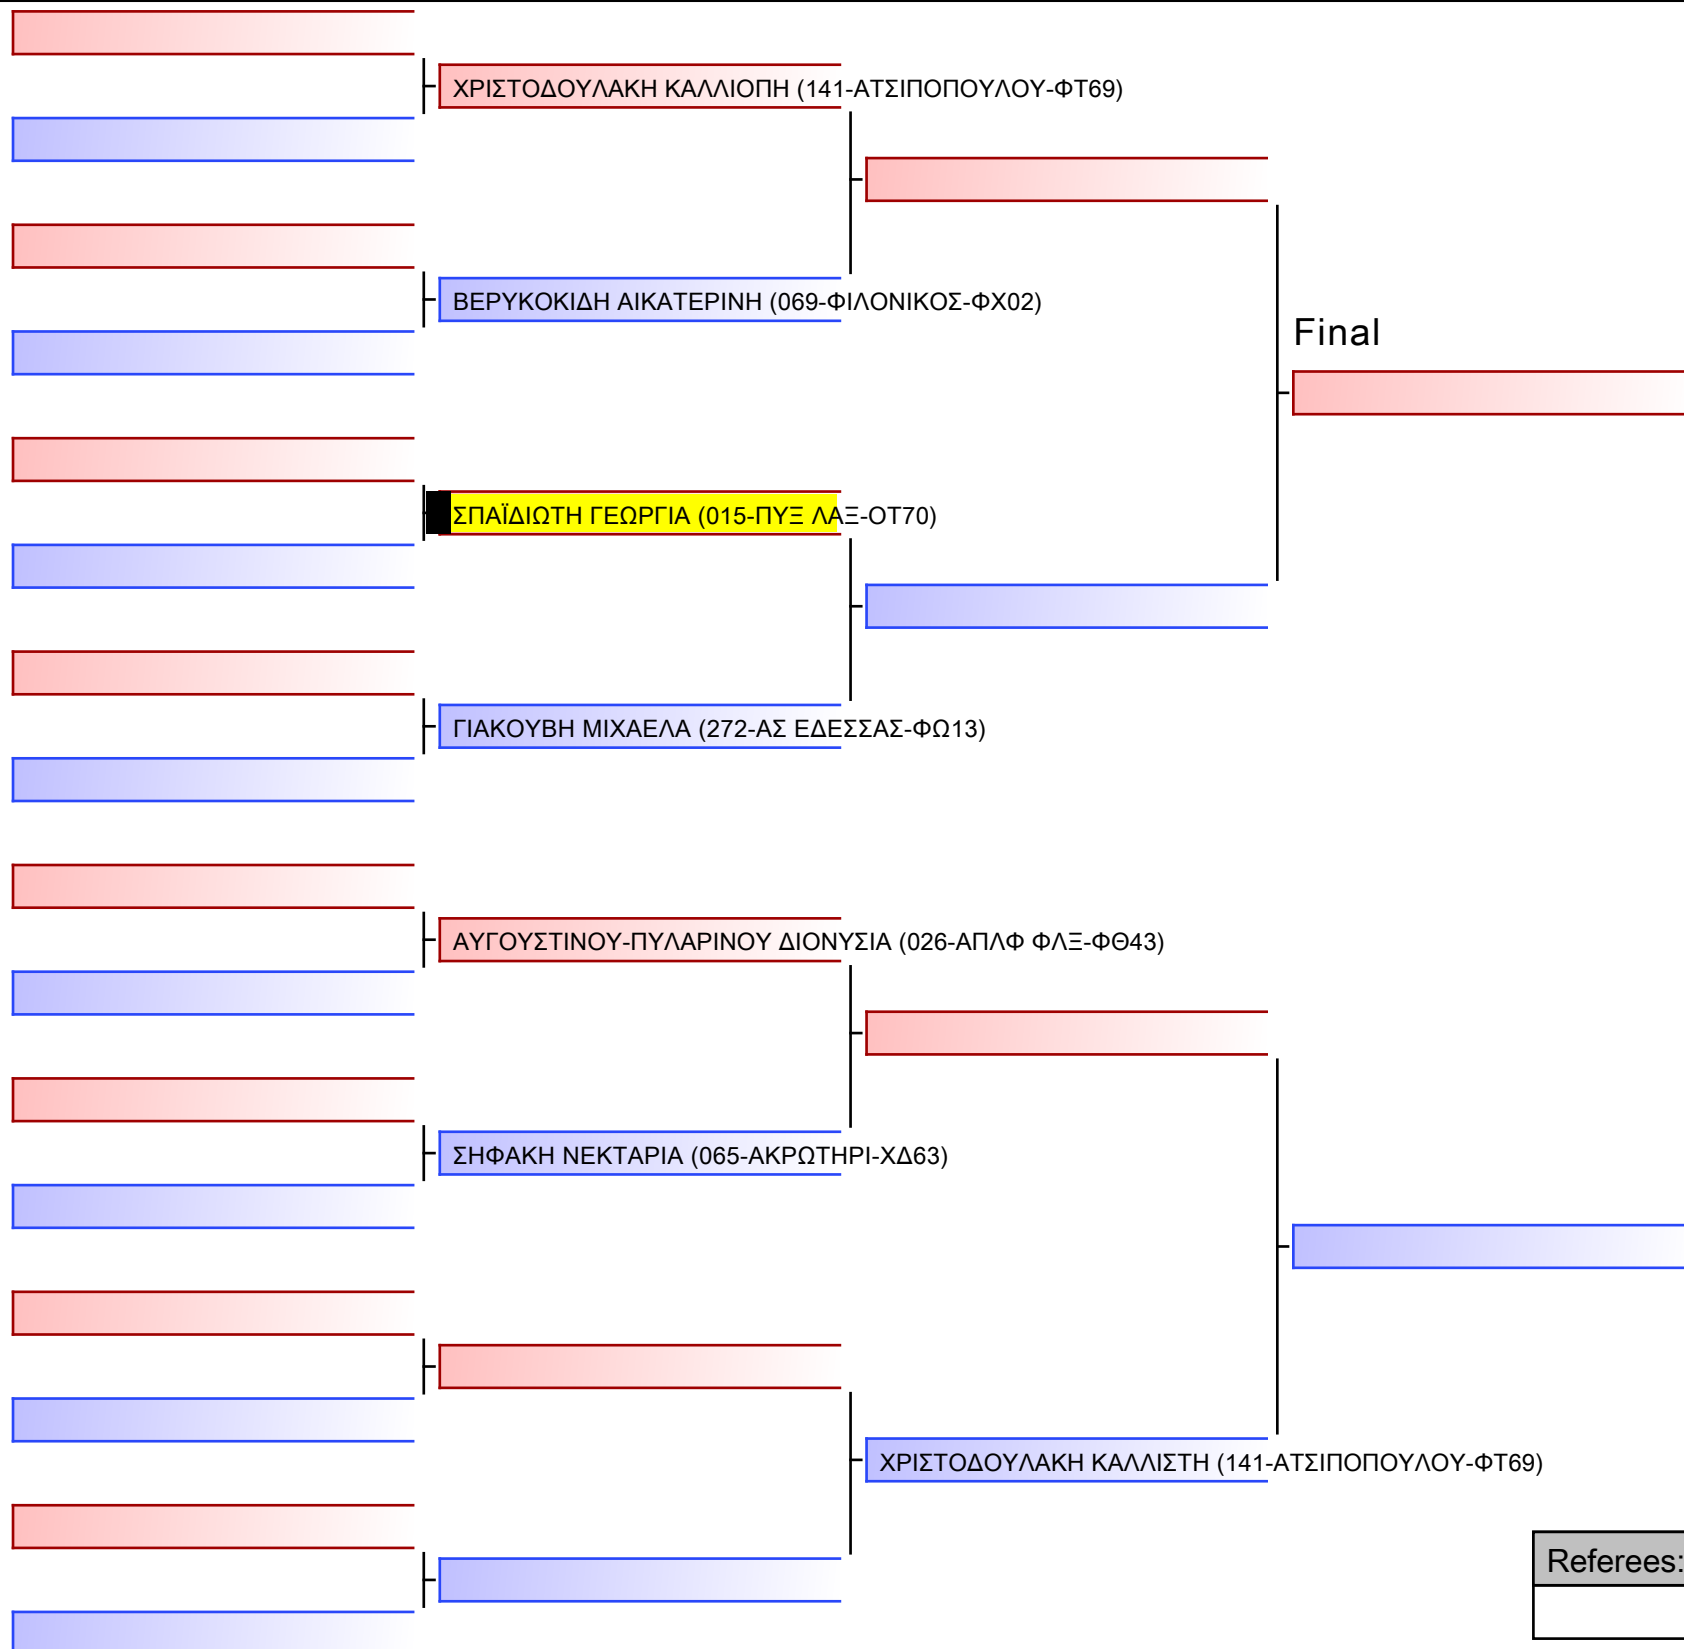

ΒΑΓΙΩΝΑΚΗ ΑΝΑΣΤΑΣΙΑ (003-ΑΣΜΤ ΡΕΘΥΜΝΟΥ-ΞΑ80)

ΣΩΤΗΡΙΑΔΗ ΑΙΚΑΤΕΡΙΝΗ (066-ΤΙΤΑΝΕΣ-ΦΤ53)

ΚΑΥΚΑΛΑ ΔΗΜΗΤΡΑ (141-ΑΤΣΙΠΟΠΟΥΛΟΥ-ΦΤ69)

Final

[Original]

Referees:			

[Original]

Referees:			