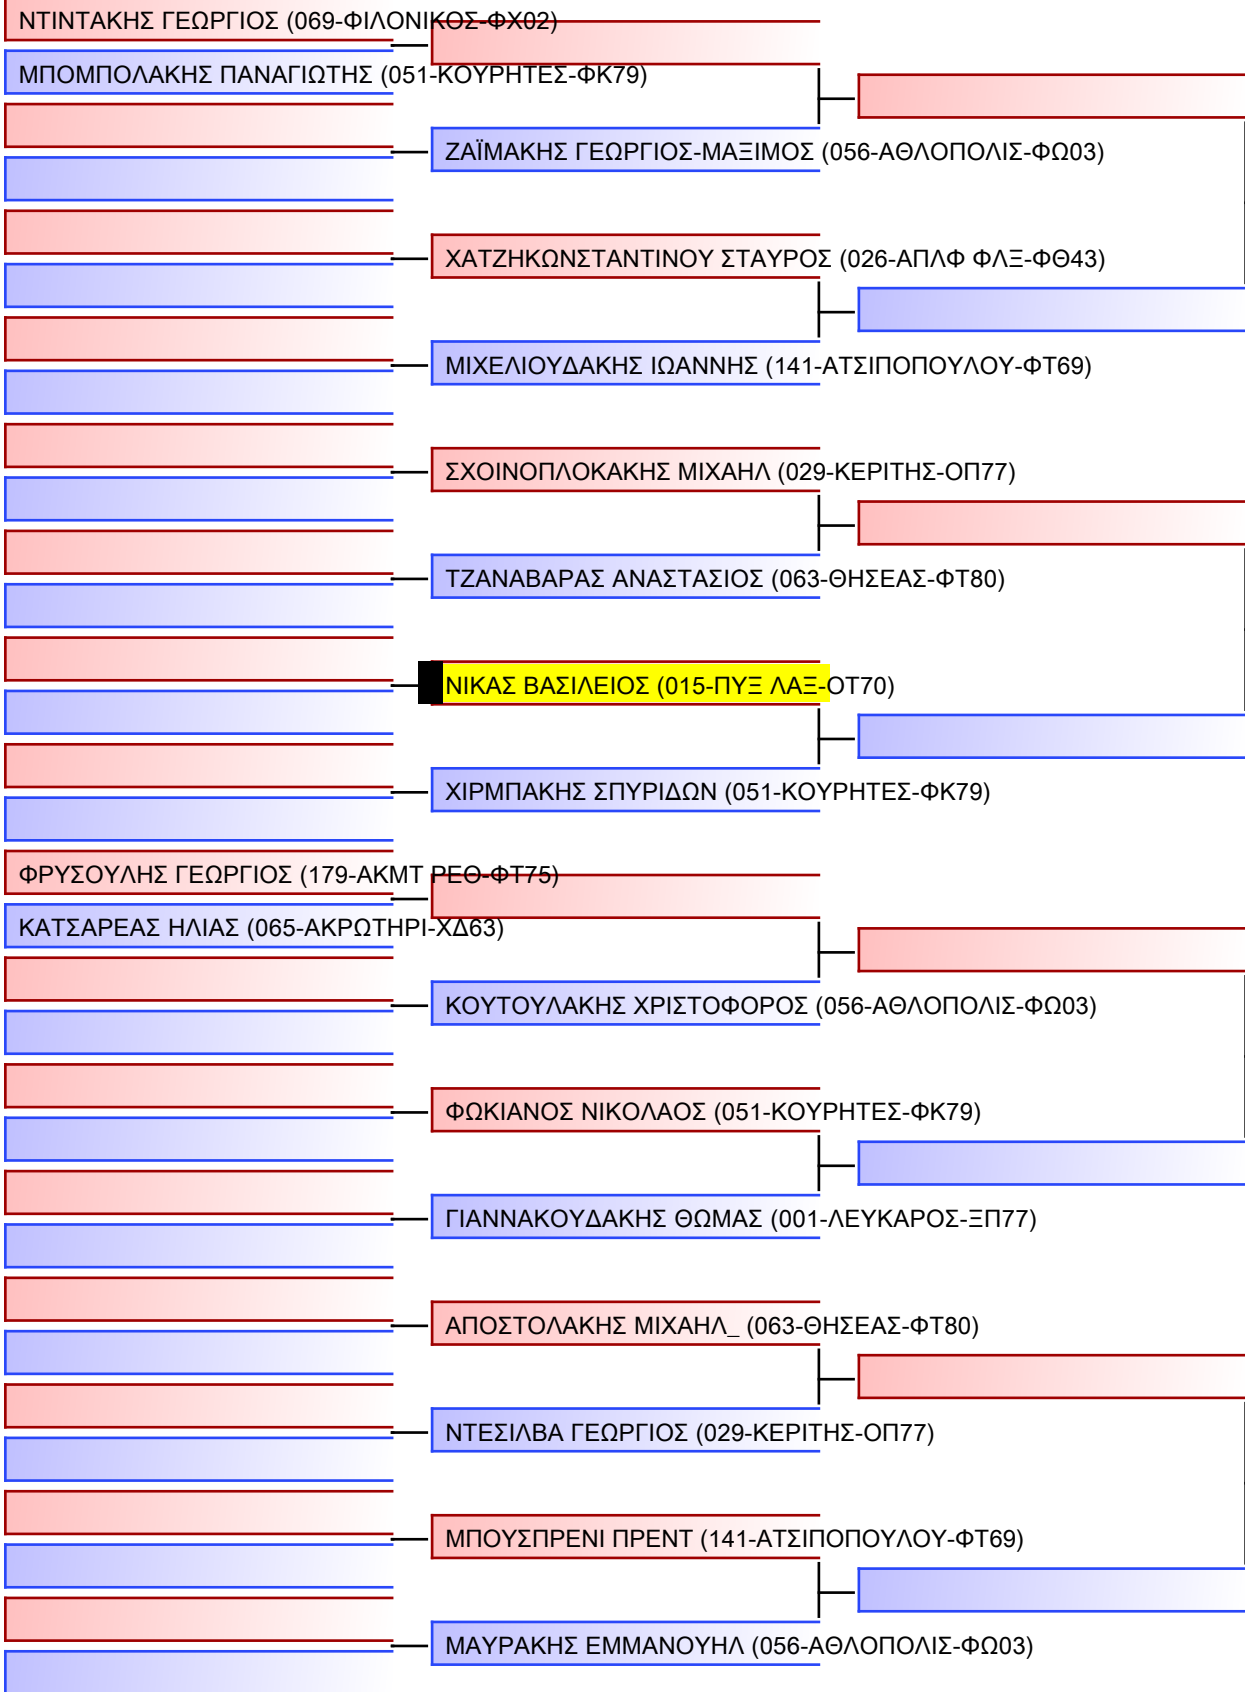

ΚΑΜΗΛΟΣ ΣΤΥΛΙΑΝΟΣ-ΔΙΟΝΥΣΙΟΣ (026-ΑΠΛΦ ΦΛΞ-ΦΘ43)

ΤΖΑΓΚΑΡΑΚΗΣ ΕΥΑΓΓΕΛΟΣ (179-ΑΚΜΤ ΡΕΘ-ΦΤ75)

ΚΕΜΠΑΡΙΔΗΣ ΔΗΜΗΤΡΙΟΣ (025-ΠΑΝΘΡΑΚΙΚΟΣ-ΞΤ53)

ΚΑΛΑΪΤΖΟΓΛΟΥ ΚΩΝΣΤΑΝΤΙΝΟΣ (056-ΑΘΛΟΠΟΛΙΣ-ΦΩ03)

ΜΑΛΑΞΙΑΝΑΚΗΣ ΔΗΜΟΣΘΕΝΗΣ (029-ΚΕΡΙΤΗΣ-ΟΠ77)

ΠΕΖΟΥΒΑΝΑΚΗΣ ΔΗΜΗΤΡΙΟΣ (022-ΦΙΛΕΡΗΜΟΣ-ΞΟ67)

**ΚΑΡΑΚΑΣΙΛΗΣ ΓΕΩΡΓΙΟΣ (015-ΠΥΞ ΛΑΞ-ΟΤ70)**

ΜΟΣΧΟΠΟΥΛΟΣ ΣΕΡΑΦΕΙΜ (142-ΝΕΑ ΑΜΠΛΙΑΝΗ-ΦΨ45)

ΡΙΖΟΥΛΗΣ ΔΗΜΗΤΡΙΟΣ (063-ΘΗΣΕΑΣ-ΦΤ80)

ΑΝΔΡΙΑΝΙΔΗΣ ΑΡΚΑΔΗΣ (051-ΚΟΥΡΗΤΕΣ-ΦΚ79)

ΛΟΥΛΟΥΔΗΣ ΙΩΑΝΝΗΣ (179-ΑΚΜΤ ΡΕΘ-ΦΤ75)

ΠΑΡΑΣΚΕΥΑΣ ΜΙΧΑΗΛ (022-ΦΙΛΕΡΗΜΟΣ-ΞΟ67)

ΤΣΙΠΗΡΑΣ ΑΝΤΩΝΙΟΣ (026-ΑΠΛΦ ΦΛΞ-ΦΘ43)

Final

[Original]

Referees:

# JJ FS ΠΑΜΠΑΙΔΩΝ -14 ΕΤΩΝ -46Kgr

21° ΠΑΝΕΛΛΗΝΙΟ ΠΡΩΤΑΘΛΗΜΑ ΖΙΟΥ-ΖΙΤΣΟΥ 2022 [B. ΜΕΡΟΣ], Μαρίνου Αντύπα 10, 73100 Χανιά, GRE - 015-ΠΥΞ ΛΑΞ-ΟΤ70

Tatami  
5 09:45

Pool  
1/1

Final

[Original]

Referees:			