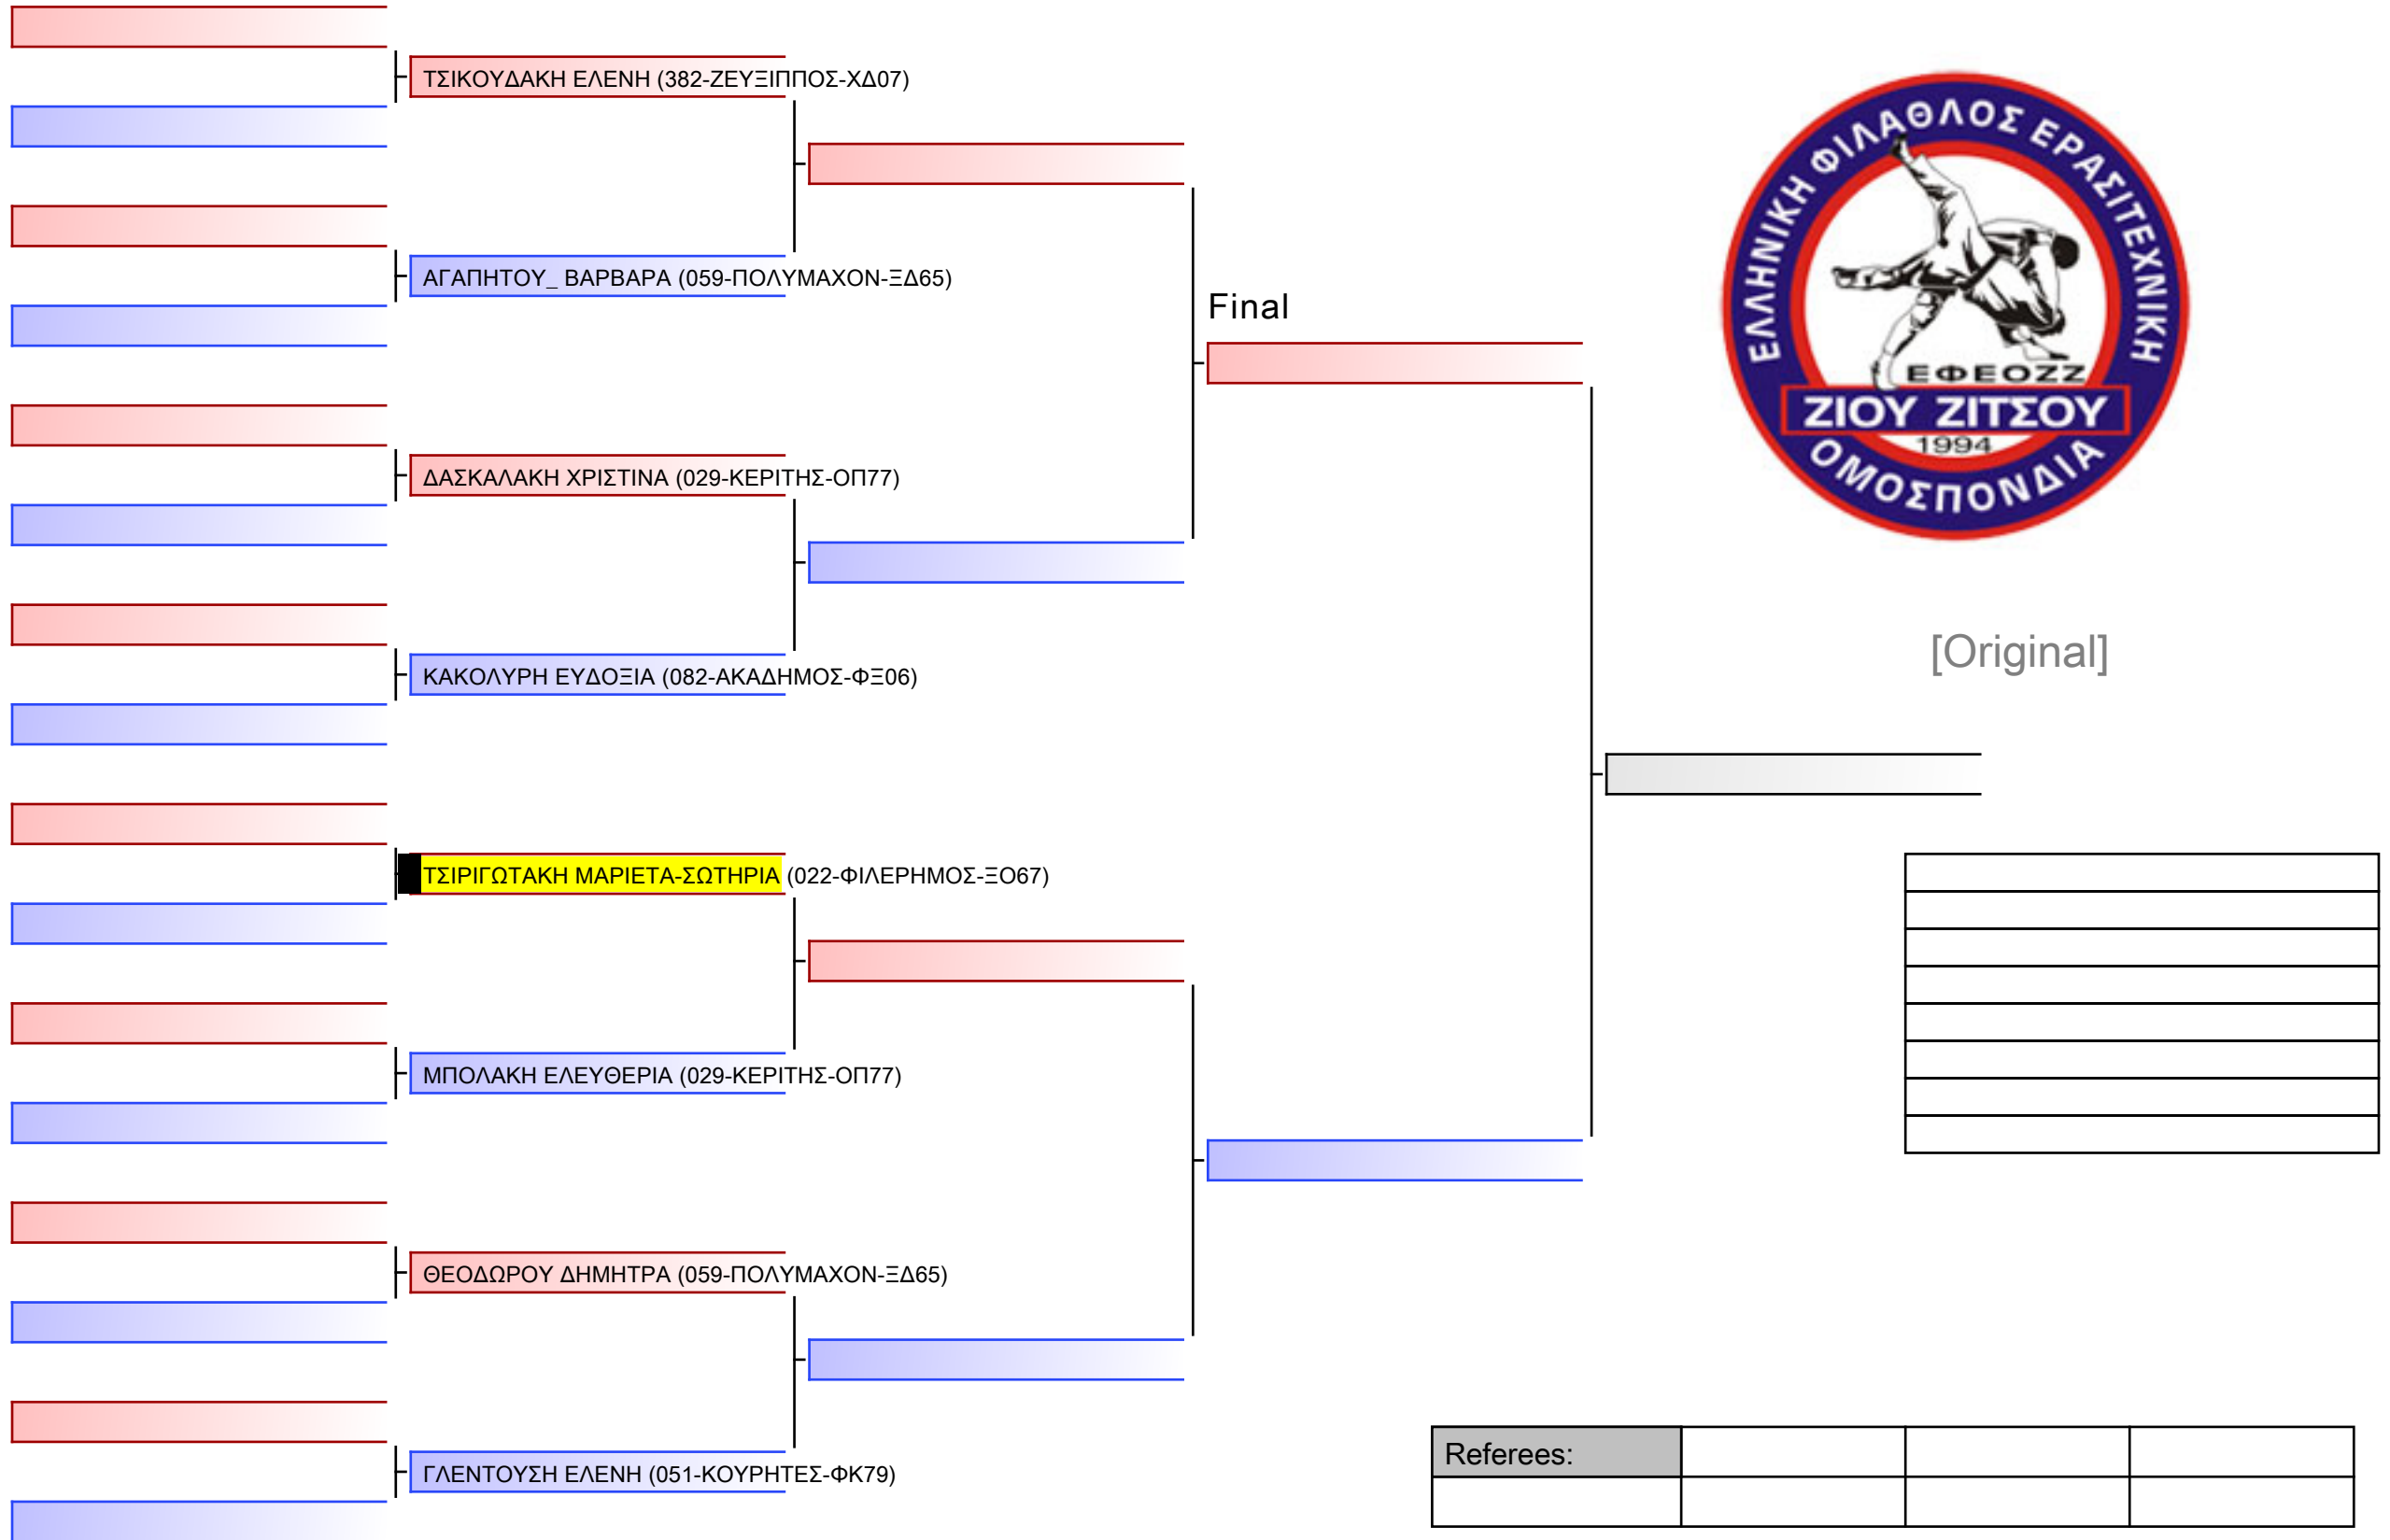

21° ΠΑΝΕΛΛΗΝΙΟ ΠΡΩΤΑΘΛΗΜΑ ΖΙΟΥ-ΖΙΤΣΟΥ 2022 [B. ΜΕΡΟΣ], Μαρίνου Αντύπα 10, 73100 Χανιά, GRE - 022-ΦΙΛΕΡΗΜΟΣ-ΞΟ67

Tatami
3 14:00

Pool
1/1

JJ FS ΠΑΓΚΟΡΑΣΙΔΩΝ -10 ΕΤΩΝ -28Kgr G1 - Round Robin (each against each)