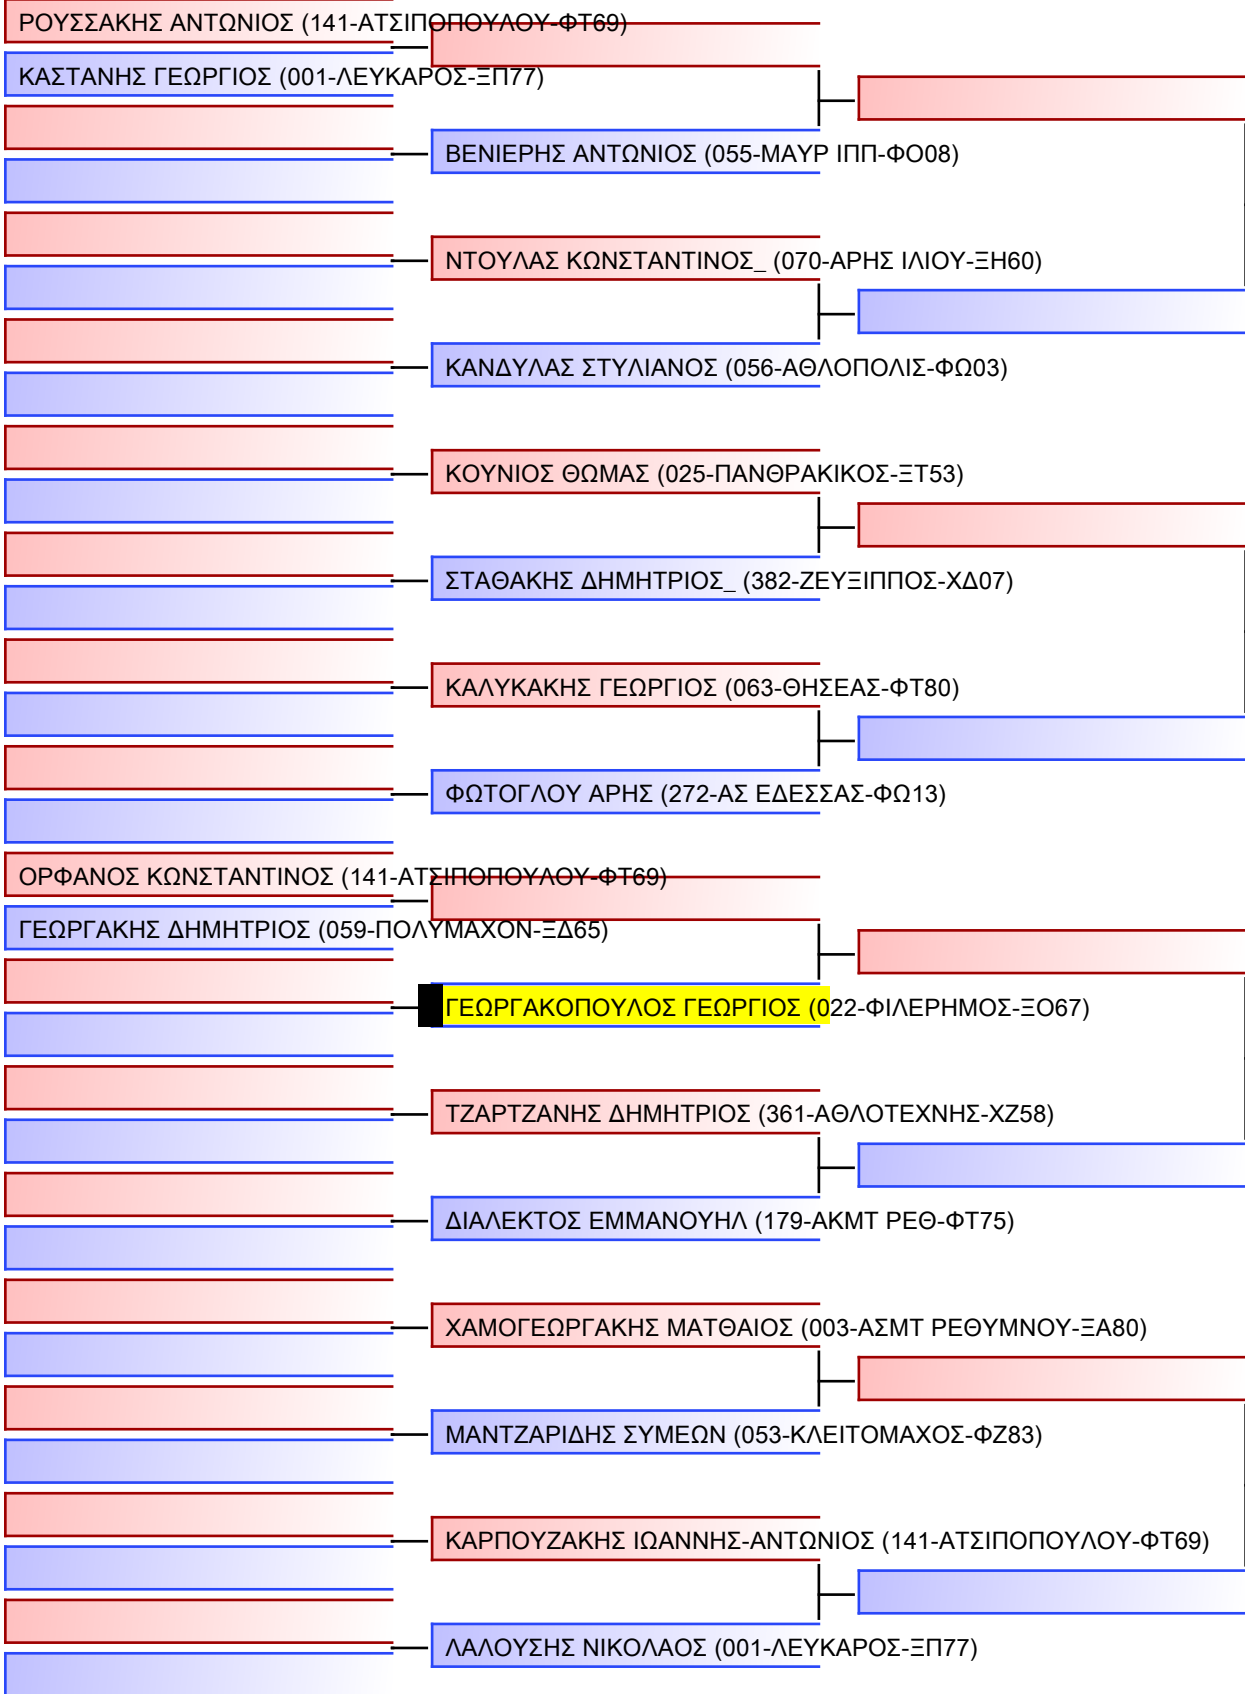

JJ FS ΕΦΗΒΩΝ -18 ΕΤΩΝ -66Kg

21° ΠΑΝΕΛΛΗΝΙΟ ΠΡΩΤΑΘΛΗΜΑ ΖΙΟΥ-ΖΙΤΣΟΥ 2022 [Β. ΜΕΡΟΣ], Μαρίνου Αντύπα 10, 73100 Χανιά, GRE - 022-ΦΙΛΕΡΗΜΟΣ-ΞΟ67

Tatami
1 09:00

Pool
1/1

Final

[Original]

Referees:			

JJ FS ΕΦΗΒΩΝ -18 ΕΤΩΝ -73Kgr

21° ΠΑΝΕΛΛΗΝΙΟ ΠΡΩΤΑΘΛΗΜΑ ΖΙΟΥ-ΖΙΤΣΟΥ 2022 [B. ΜΕΡΟΣ], Μαρινού Αντύπα 10, 73100 Χανιά, GRE - 022-ΦΙΛΕΡΗΜΟΣ-ΞΟ67

Tatami
2 09:00

Pool
1/1

Final

[Original]

Referees:			

JJ FS ΚΟΡΑΣΙΔΩΝ -16 ΕΤΩΝ -52Kgr

21° ΠΑΝΕΛΛΗΝΙΟ ΠΡΩΤΑΘΛΗΜΑ ΖΙΟΥ-ΖΙΤΣΟΥ 2022 [Β. ΜΕΡΟΣ], Μαρίνου Αντύπα 10, 73100 Χανιά, GRE - 022-ΦΙΛΕΡΗΜΟΣ-Ξ067