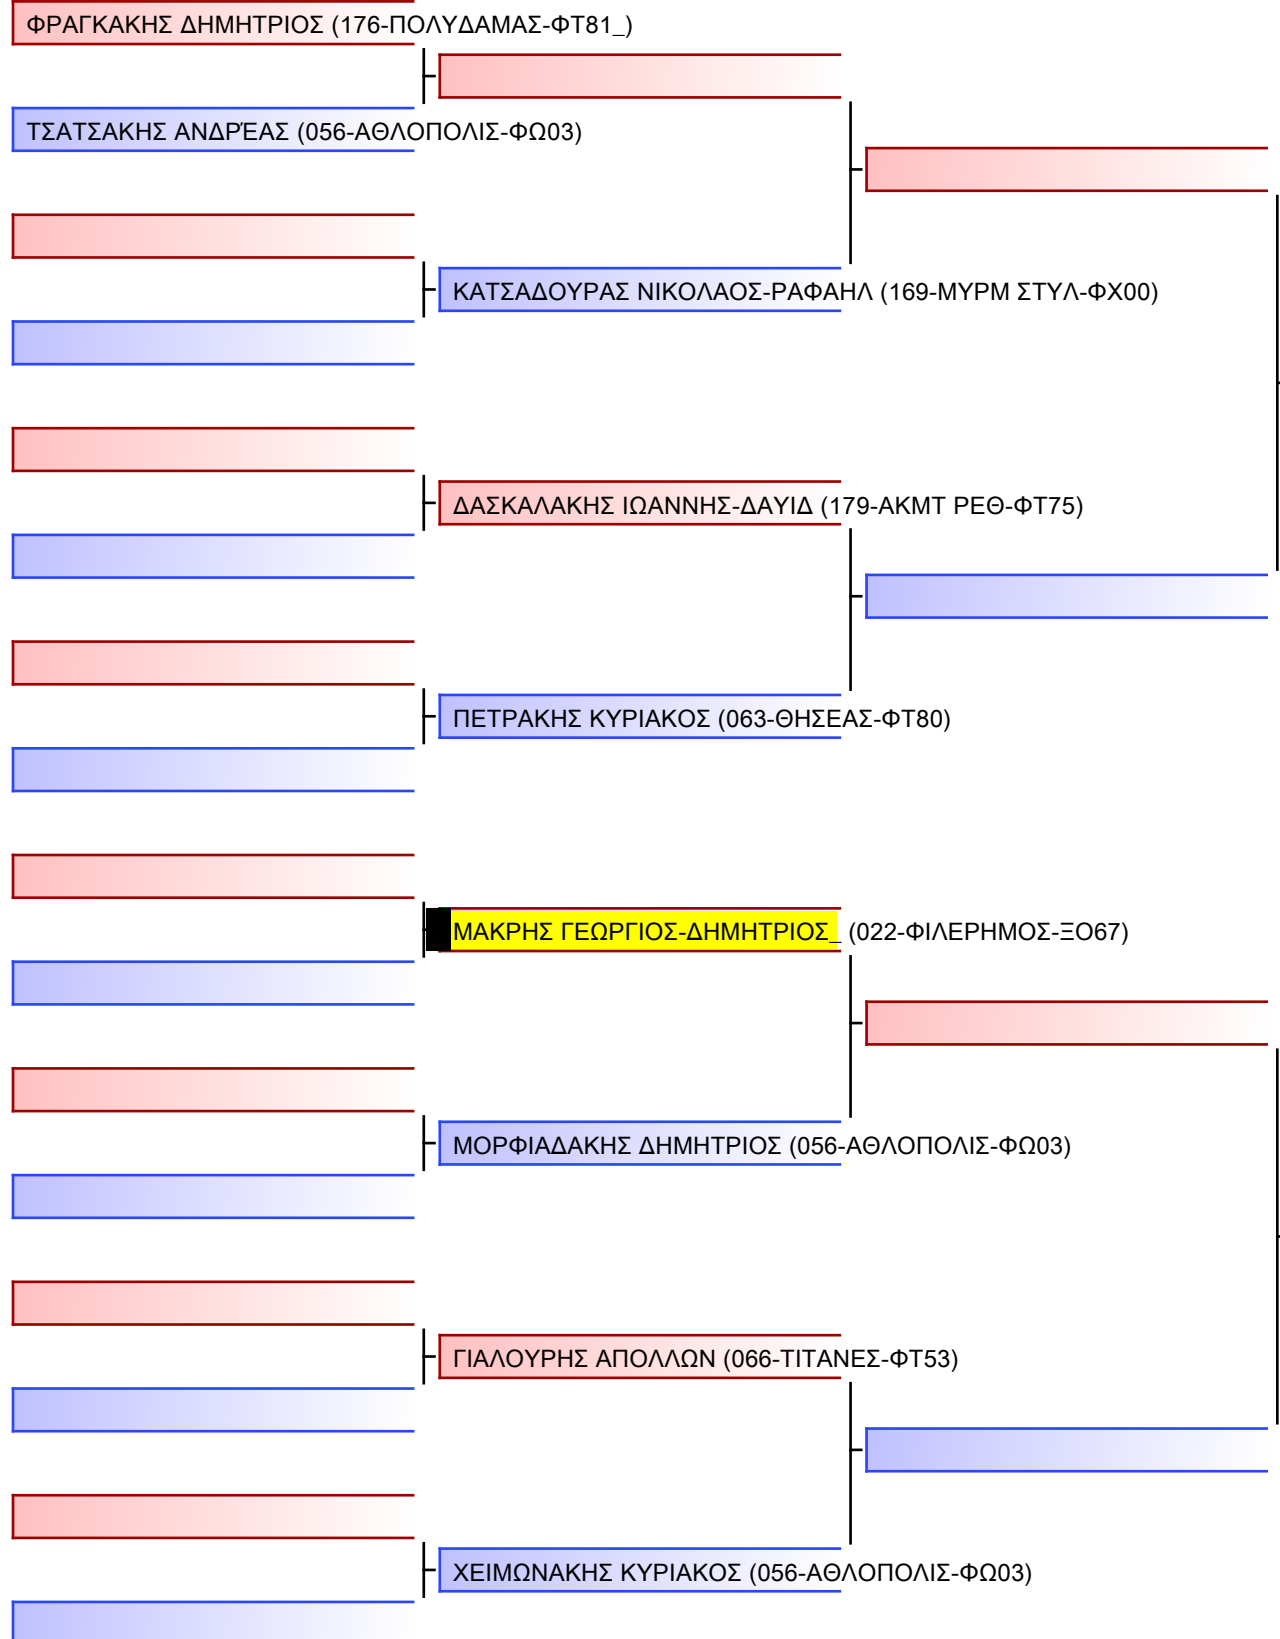

JJ FS ΠΑΜΠΑΙΔΩΝ -14 ΕΤΩΝ 66+Kgr

21° ΠΑΝΕΛΛΗΝΙΟ ΠΡΩΤΑΘΛΗΜΑ ΖΙΟΥ-ΖΙΤΣΟΥ 2022 [Β. ΜΕΡΟΣ], Μαρίνου Αντύπα 10, 73100 Χανιά, GRE - 022-ΦΙΛΕΡΗΜΟΣ-Ξ067

Tatami
5 14:15

Pool
1/1

[Original]

Referees: