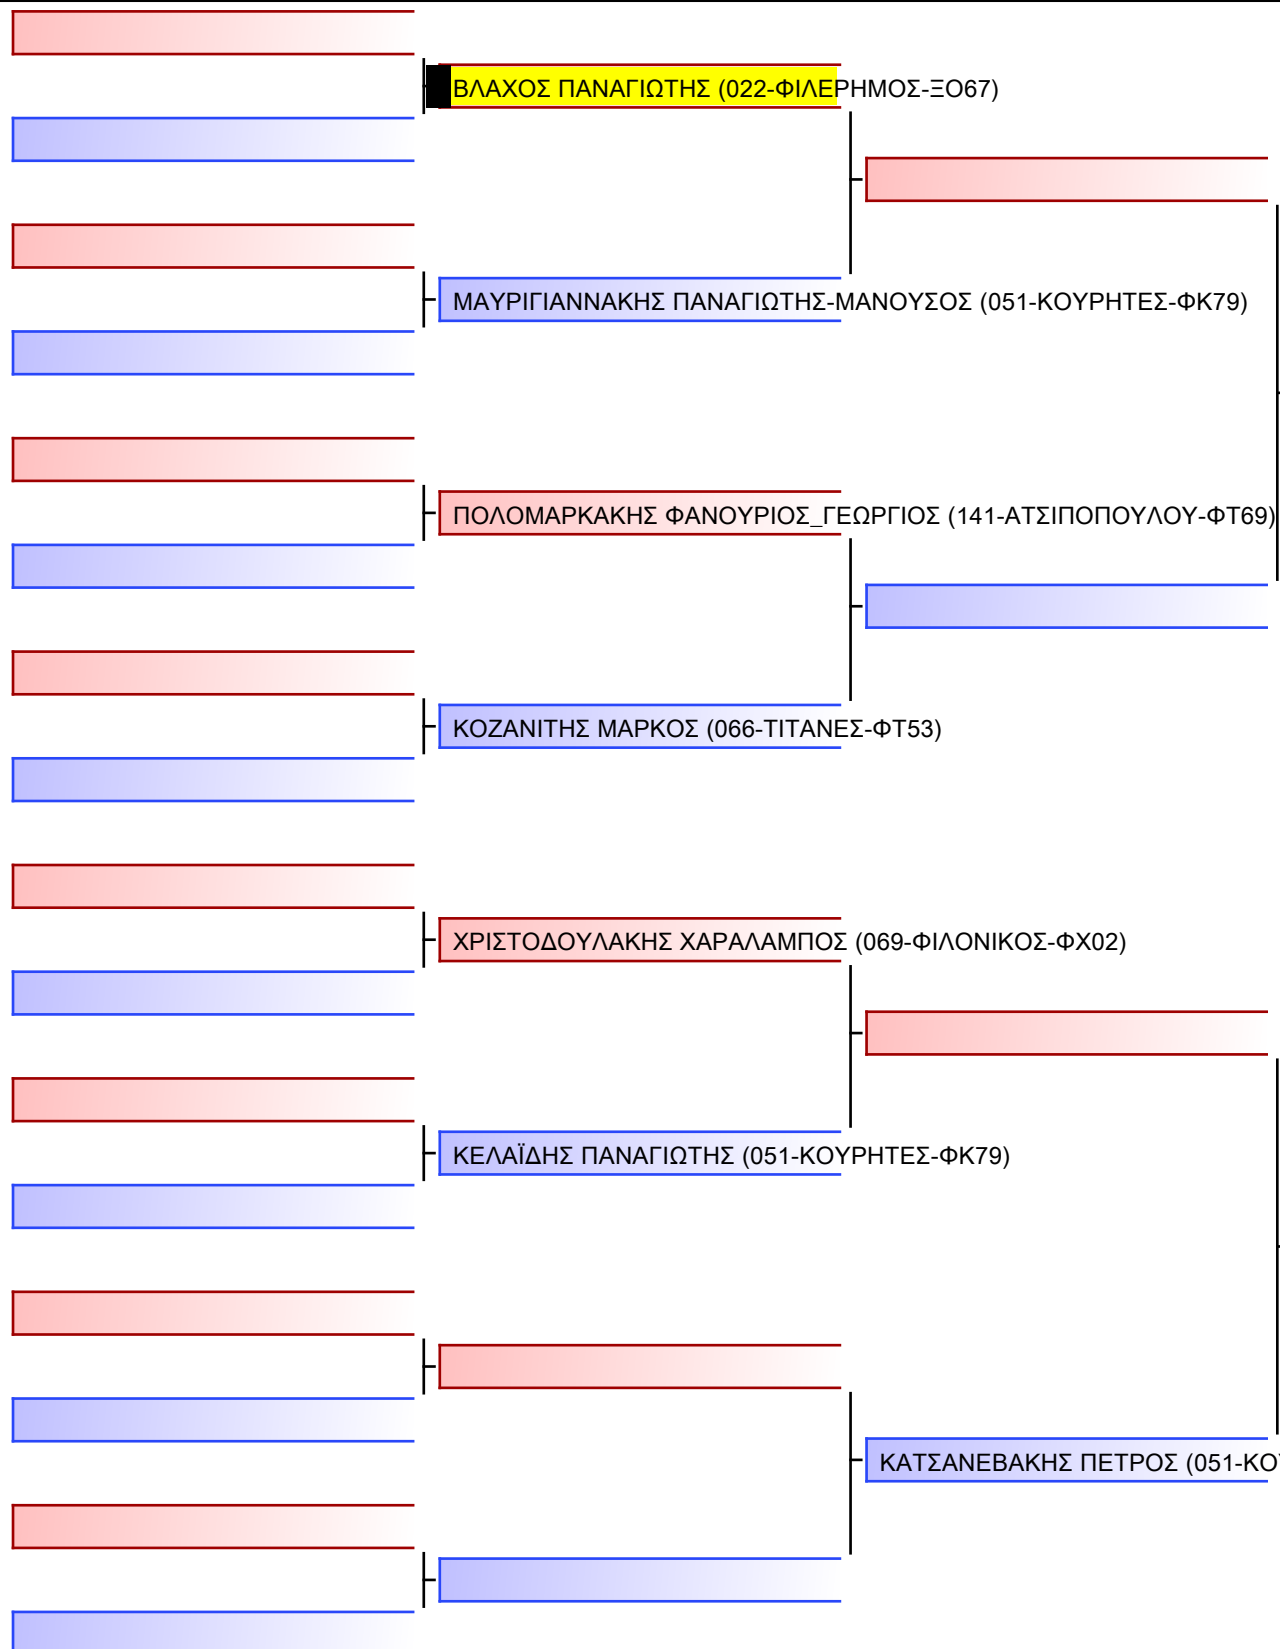

[Original]

Referees: