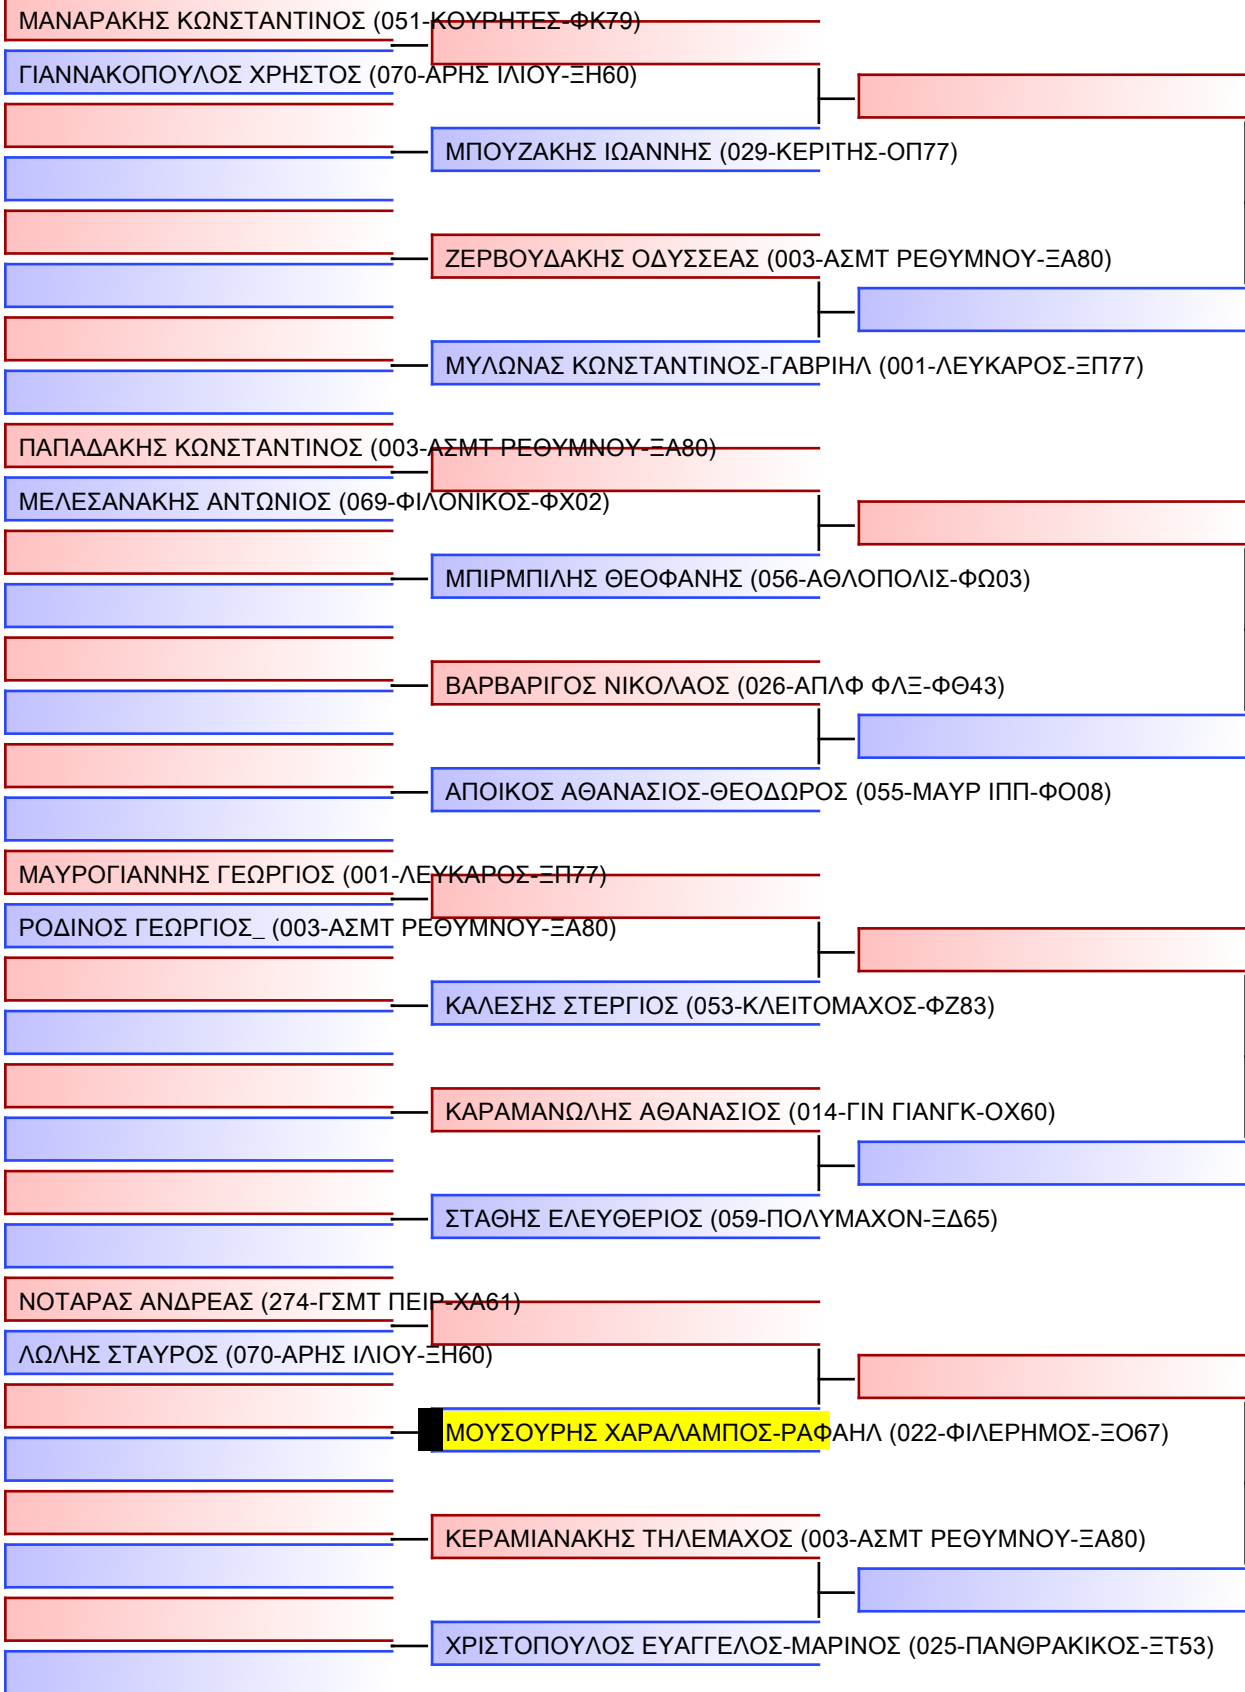

JJ FS ΕΦΗΒΩΝ -18 ΕΤΩΝ -66Kg

21° ΠΑΝΕΛΛΗΝΙΟ ΠΡΩΤΑΘΛΗΜΑ ΖΙΟΥ-ΖΙΤΣΟΥ 2022 [Β. ΜΕΡΟΣ], Μαρίνου Αντύπα 10, 73100 Χανιά, GRE - 022-ΦΙΛΕΡΗΜΟΣ-ΞΟ67

Tatami
1 09:00

Pool
1/1

Final

[Original]

Referees:			

JJ FS ΕΦΗΒΩΝ -18 ΕΤΩΝ -73Kgr

21° ΠΑΝΕΛΛΗΝΙΟ ΠΡΩΤΑΘΛΗΜΑ ΖΙΟΥ-ΖΙΤΣΟΥ 2022 [B. ΜΕΡΟΣ], Μαρινού Αντύπα 10, 73100 Χανιά, GRE - 022-ΦΙΛΕΡΗΜΟΣ-ΞΟ67

Tatami
2 09:00

Pool
1/1

Final

[Original]

Referees:			

JJ FS ΚΟΡΑΣΙΔΩΝ -16 ΕΤΩΝ -52Kgr

21° ΠΑΝΕΛΛΗΝΙΟ ΠΡΩΤΑΘΛΗΜΑ ΖΙΟΥ-ΖΙΤΣΟΥ 2022 [Β. ΜΕΡΟΣ], Μαρίνου Αντύπα 10, 73100 Χανιά, GRE - 022-ΦΙΛΕΡΗΜΟΣ-Ξ067