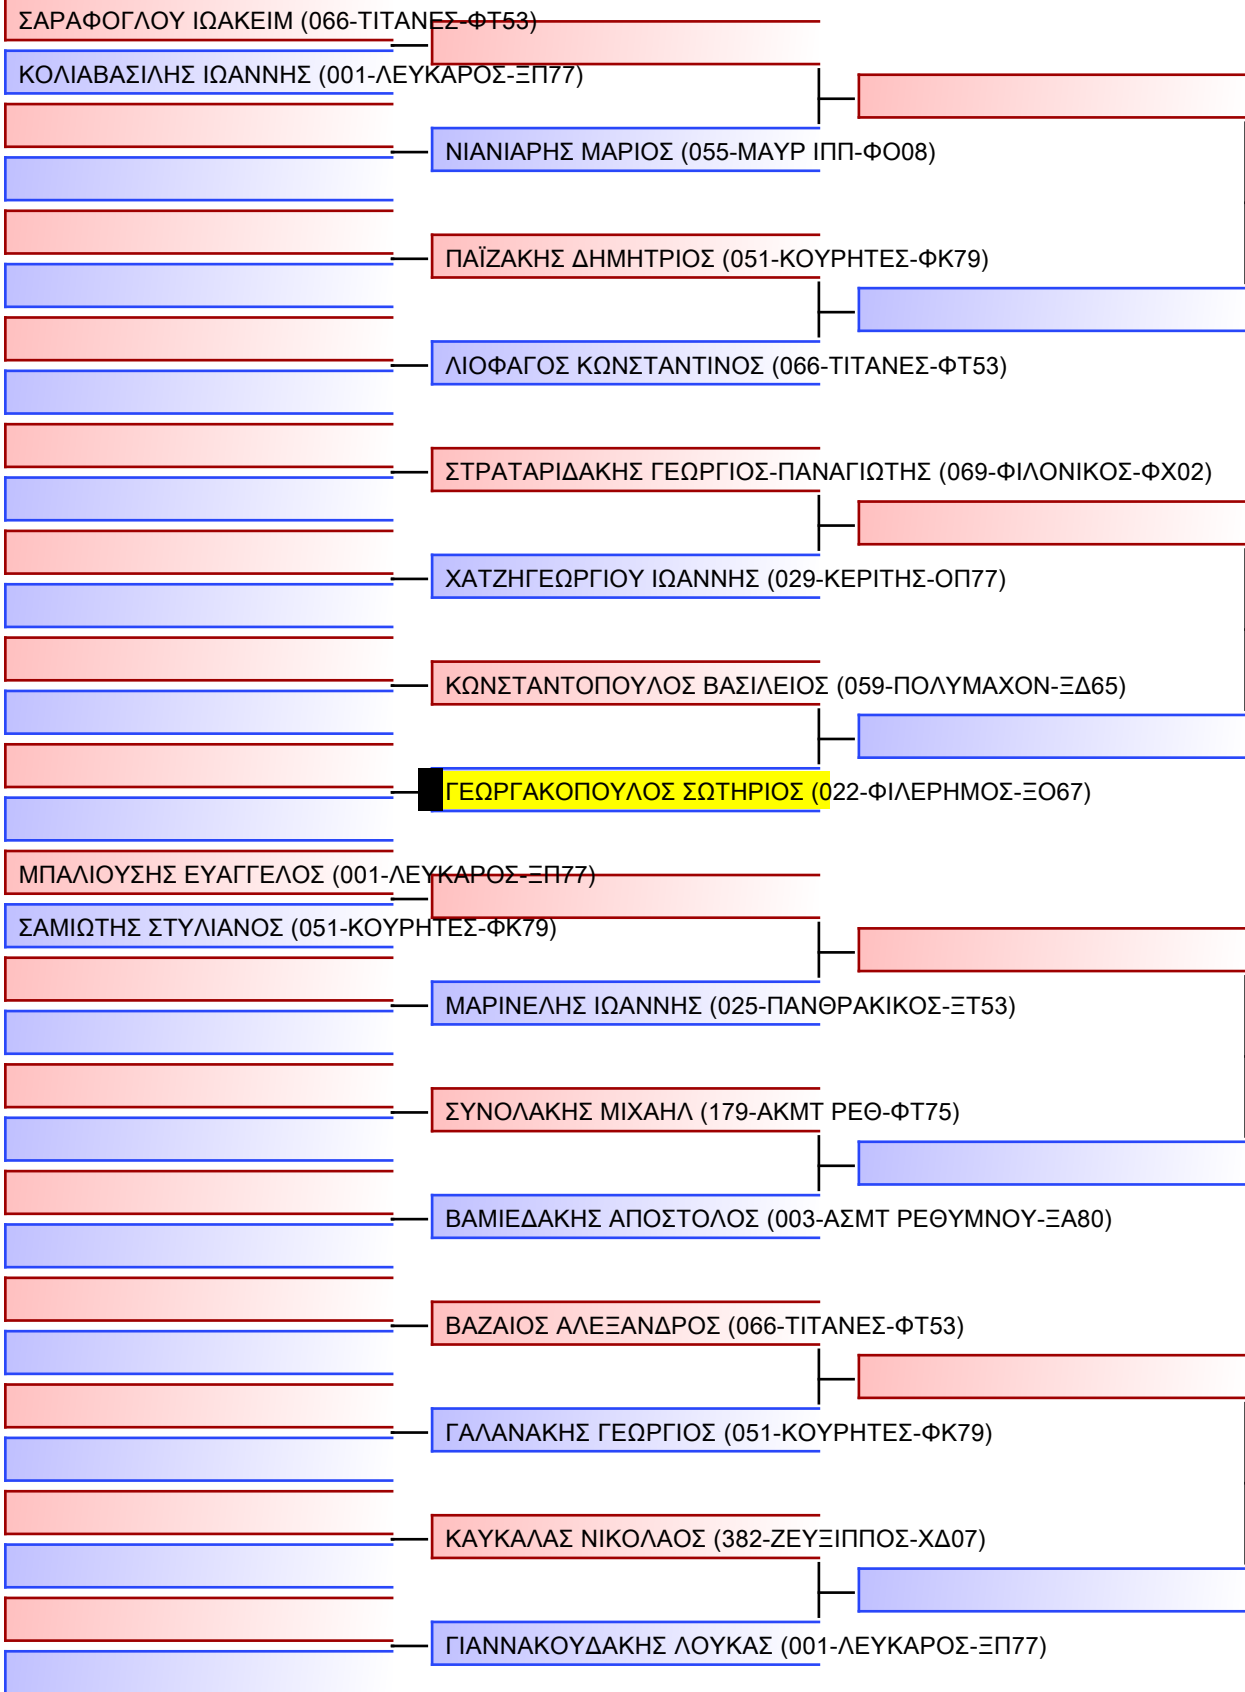

JJ FS ΠΑΙΔΩΝ -16 ΕΤΩΝ -66Kgr

21° ΠΑΝΕΛΛΗΝΙΟ ΠΡΩΤΑΘΛΗΜΑ ΖΙΟΥ-ΖΙΤΣΟΥ 2022 [Β. ΜΕΡΟΣ], Μαρινού Αντύπα 10, 73100 Χανιά, GRE - 022-ΦΙΛΕΡΗΜΟΣ-ΞΟ67

Tatami
2 15:50

Pool
1/1