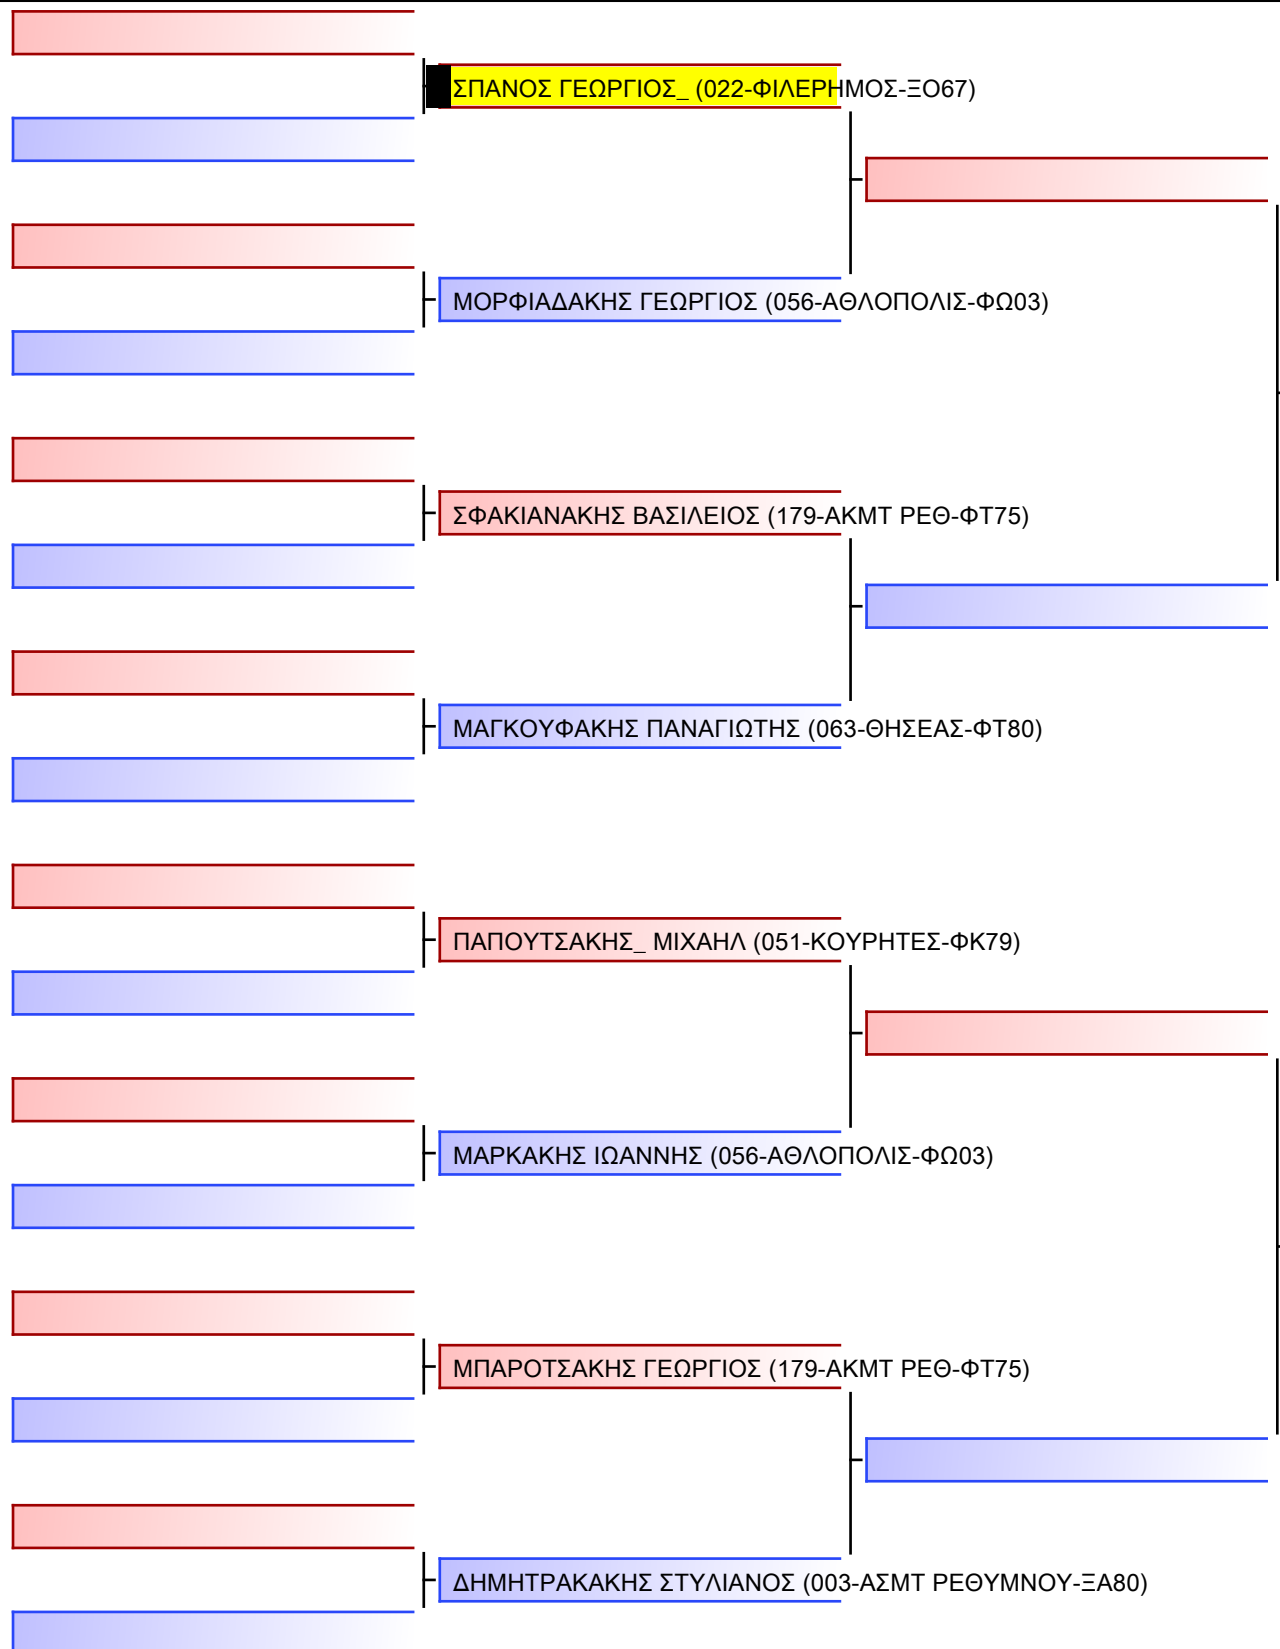

JJ FS ΠΑΜΠΑΙΔΩΝ -12 ΕΤΩΝ -50Kgr

21° ΠΑΝΕΛΛΗΝΙΟ ΠΡΩΤΑΘΛΗΜΑ ΖΙΟΥ-ΖΙΤΣΟΥ 2022 [Β. ΜΕΡΟΣ], Μαρίνου Αντύπα 10, 73100 Χανιά, GRE - 022-ΦΙΛΕΡΗΜΟΣ-ΞΟ67

Tatami
5 15:30

Pool
1/1

[Original]

Referees: