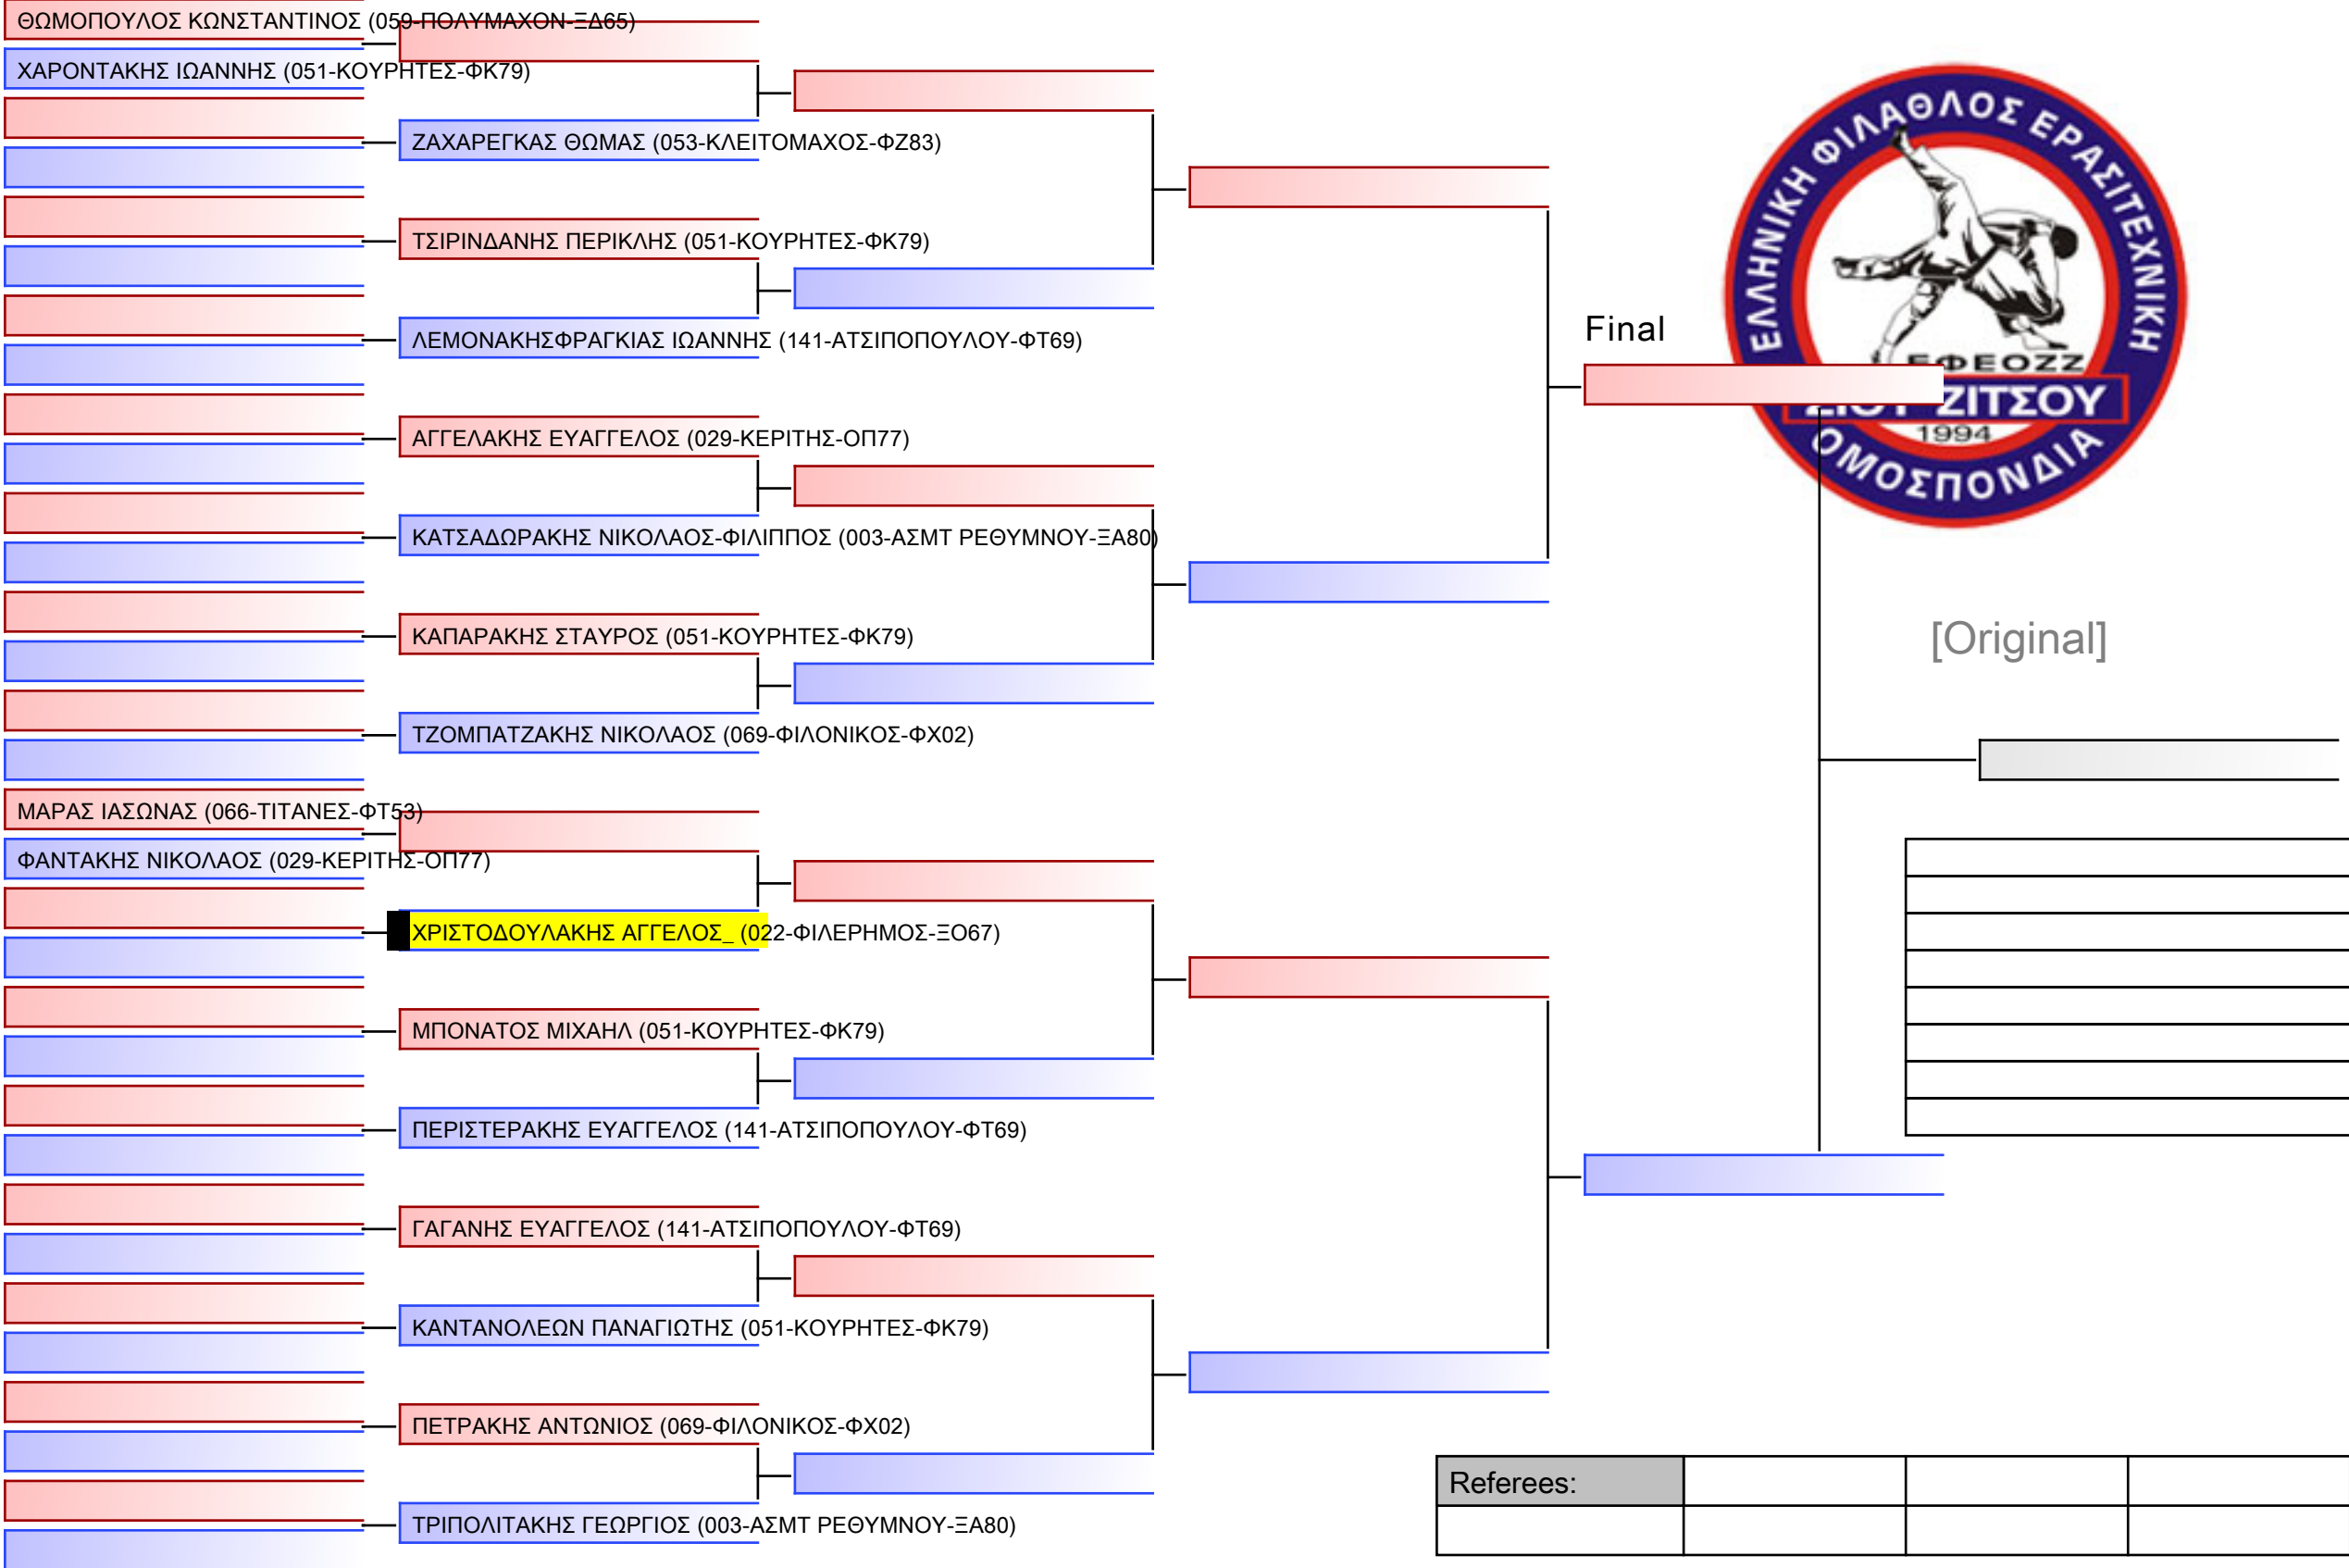

JJ FS ΠΑΜΠΑΙΔΩΝ -12 ΕΤΩΝ -38Kgr

21° ΠΑΝΕΛΛΗΝΙΟ ΠΡΩΤΑΘΛΗΜΑ ΖΙΟΥ-ΖΙΤΣΟΥ 2022 [B. ΜΕΡΟΣ], Μαρινού Αντύπα 10, 73100 Χανιά, GRE - 022-ΦΙΛΕΡΗΜΟΣ-ΞΟ67

Tatami
2 14:00

Pool
1/1