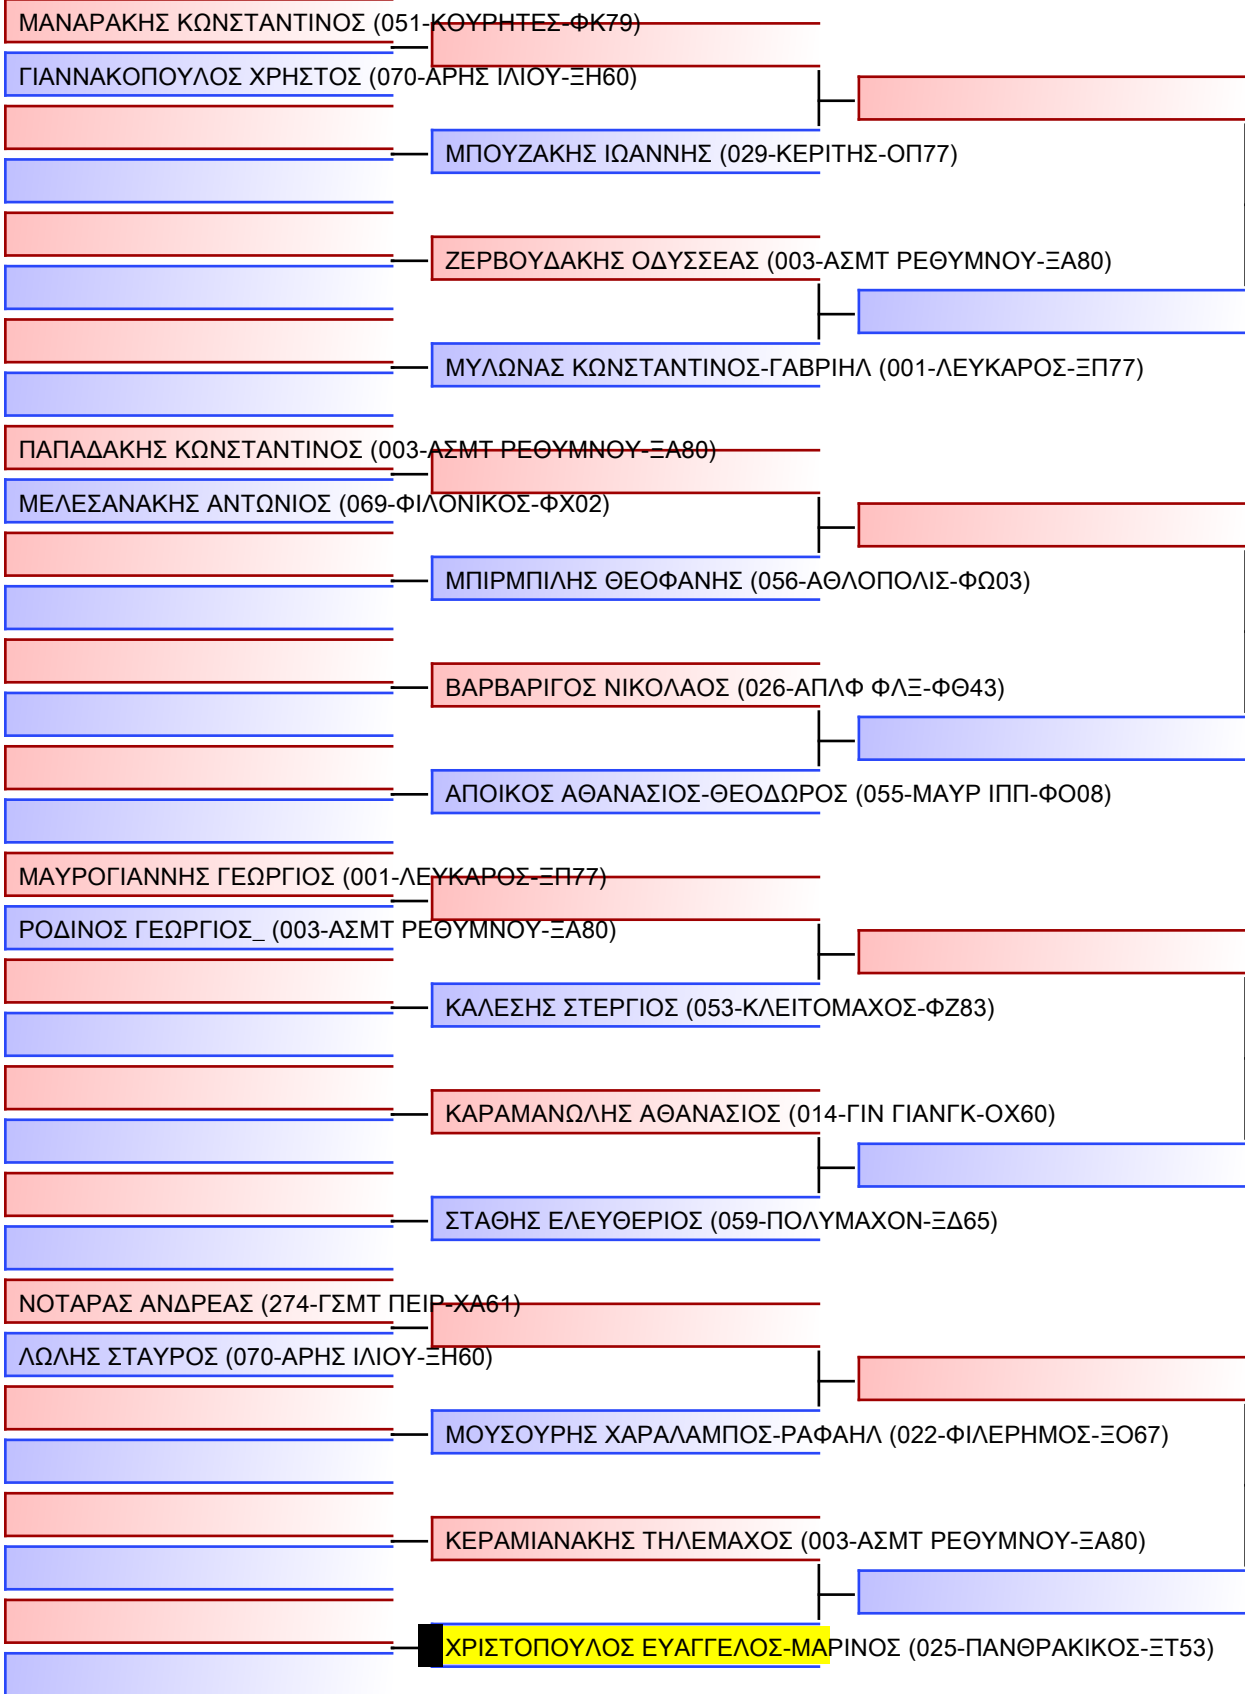

ΖΑΝΤΙΩΤΗΣ ΣΤΕΦΑΝΟΣ (001-ΛΕΥΚΑΡΟΣ-ΞΠ77)

ΓΙΟΒΑΝΝΟΠΟΥΛΟΣ ΙΩΣΗΦ (004-ΑΛΕΞΑΝΔΡΕΙΑ-ΞΝ52)

ΣΑΧΙΝΙΔΗΣ ΠΑΝΑΓΙΩΤΗΣ-ΑΛΕΞΑΝΔΡΟΣ (059-ΠΟΛΥΜΑΧΟΝ-ΞΔ65)

Final

[Original]

Referees:			

JJ FS ΕΦΗΒΩΝ -18 ΕΤΩΝ -66Kgr

21° ΠΑΝΕΛΛΗΝΙΟ ΠΡΩΤΑΘΛΗΜΑ ΖΙΟΥ-ΖΙΤΣΟΥ 2022 [Β. ΜΕΡΟΣ], Μαρίνου Αντύπα 10, 73100 Χανιά, GRE - 025-ΠΑΝΘΡΑΚΙΚΟΣ-ΞΤ53

Tatami
1 09:00

Pool
1/1

Final

[Original]

Referees:			

JJ FS ΕΦΗΒΩΝ -18 ΕΤΩΝ -73Kgr

21° ΠΑΝΕΛΛΗΝΙΟ ΠΡΩΤΑΘΛΗΜΑ ΖΙΟΥ-ΖΙΤΣΟΥ 2022 [Β. ΜΕΡΟΣ], Μαρίνου Αντύπα 10, 73100 Χανιά, GRE - 025-ΠΑΝΘΡΑΚΙΚΟΣ-ΞΤ53

Tatami
2 09:00