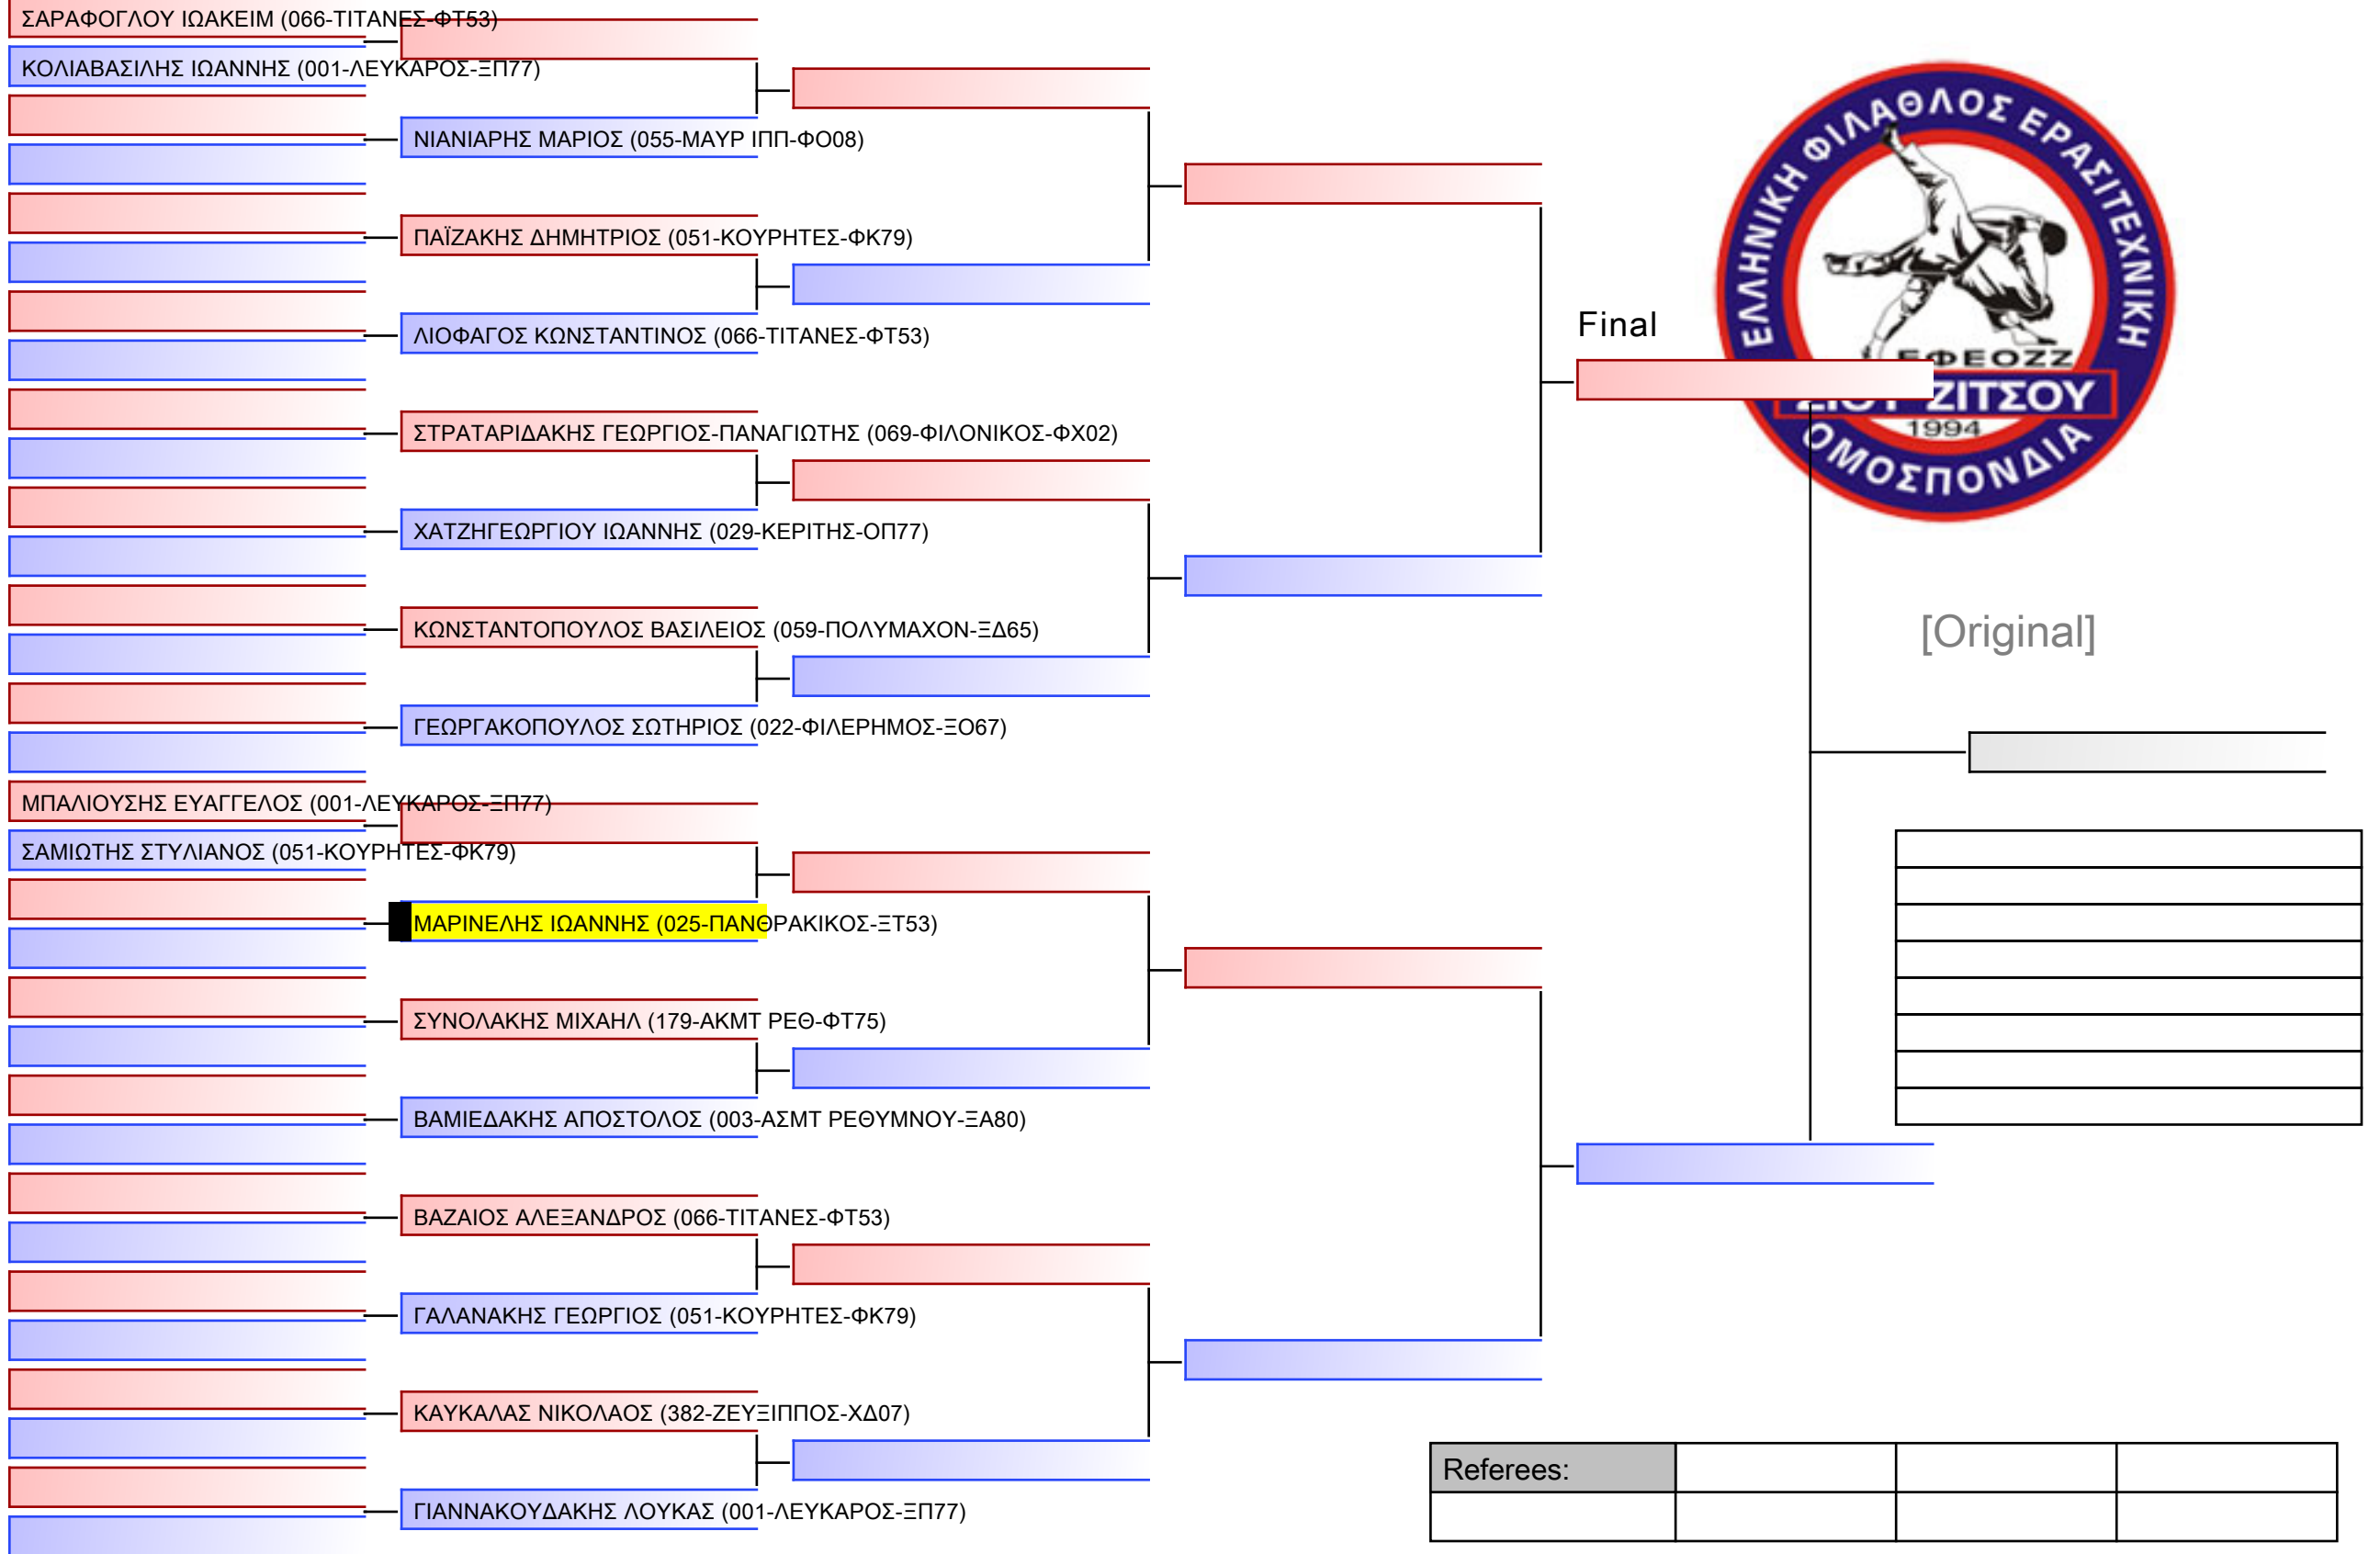

JJ FS ΠΑΙΔΩΝ -16 ΕΤΩΝ -66Kgr

21° ΠΑΝΕΛΛΗΝΙΟ ΠΡΩΤΑΘΛΗΜΑ ΖΙΟΥ-ΖΙΤΣΟΥ 2022 [B. ΜΕΡΟΣ], Μαρίνου Αντύπα 10, 73100 Χανιά, GRE - 025-ΠΑΝΘΡΑΚΙΚΟΣ-ΞΤ53

Tatami
2 15:50

Pool
1/1