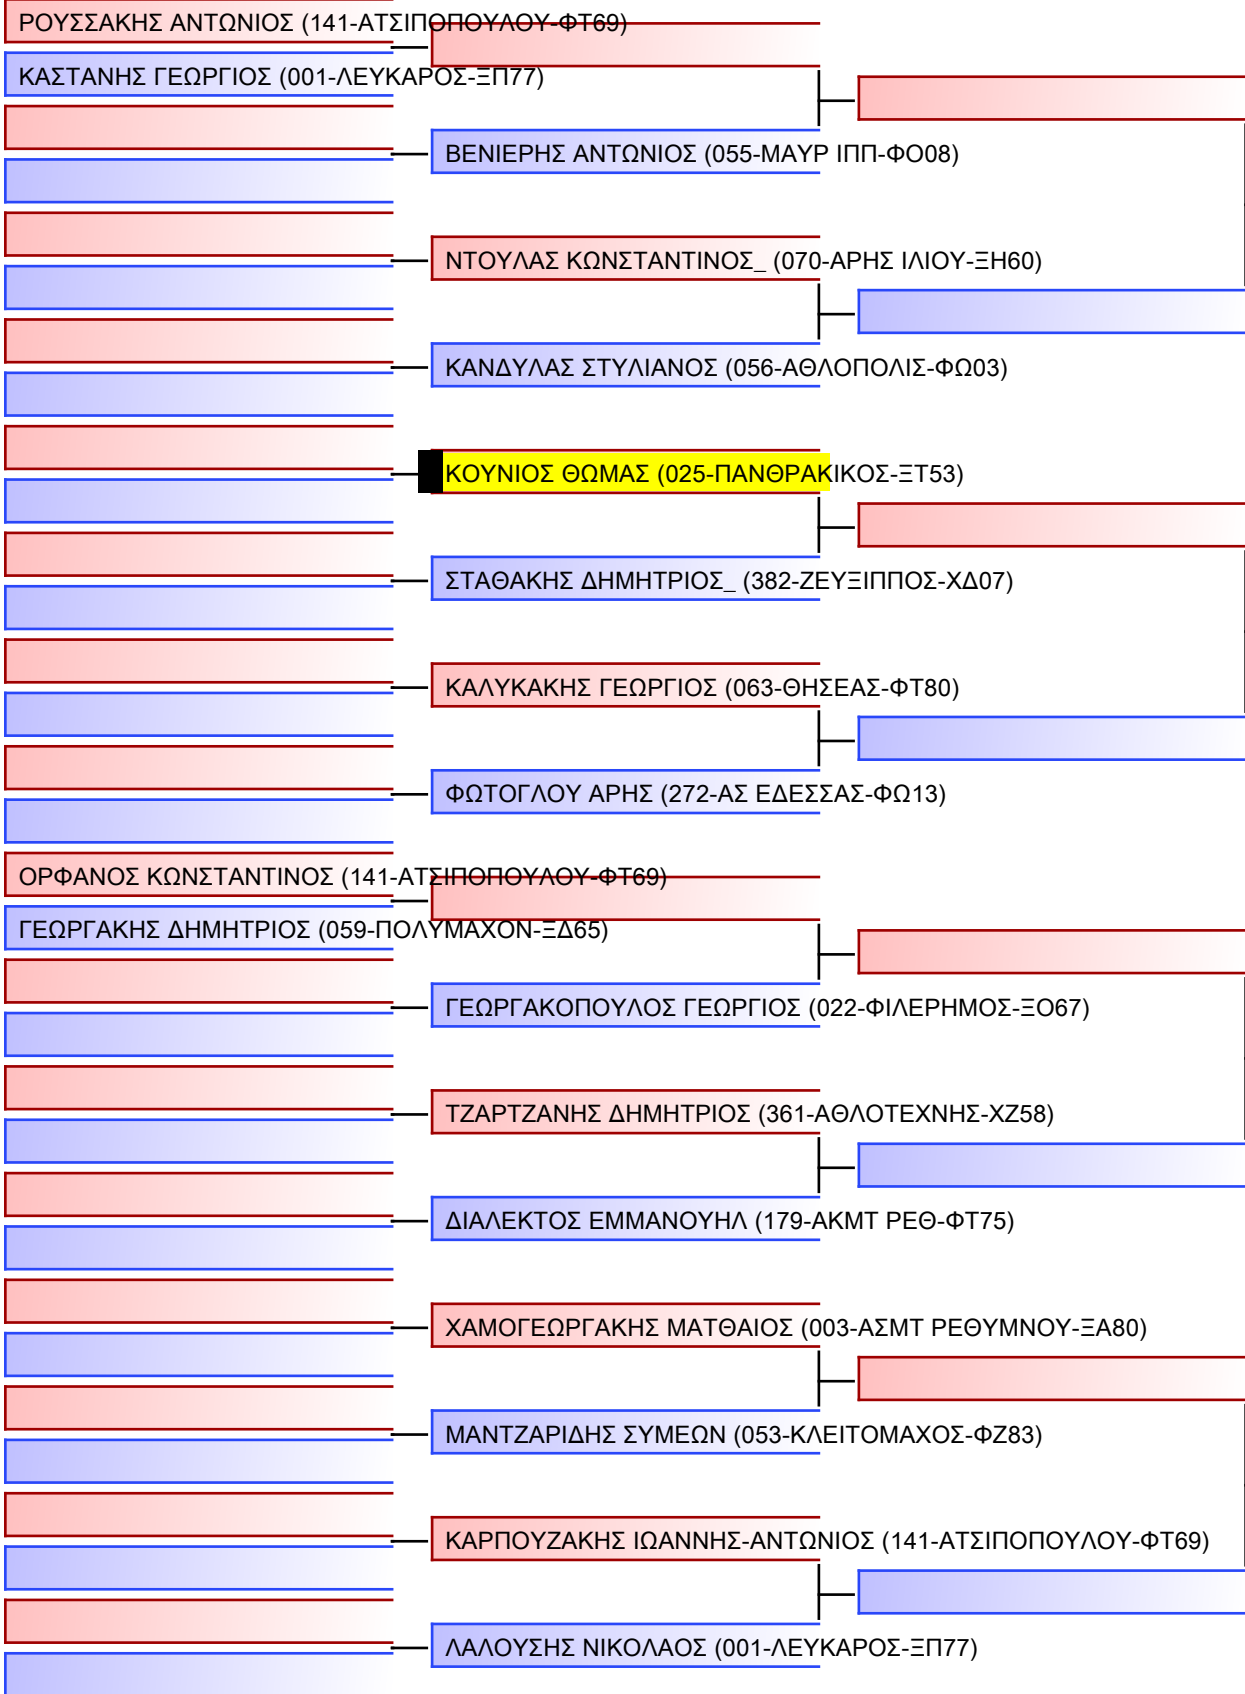

JJ FS ΕΦΗΒΩΝ -18 ΕΤΩΝ -73Kgr

21° ΠΑΝΕΛΛΗΝΙΟ ΠΡΩΤΑΘΛΗΜΑ ΖΙΟΥ-ΖΙΤΣΟΥ 2022 [Β. ΜΕΡΟΣ], Μαρίνου Αντύπα 10, 73100 Χανιά, GRE - 025-ΠΑΝΘΡΑΚΙΚΟΣ-ΞΤ53

Tatami
2 09:00

Pool
1/1