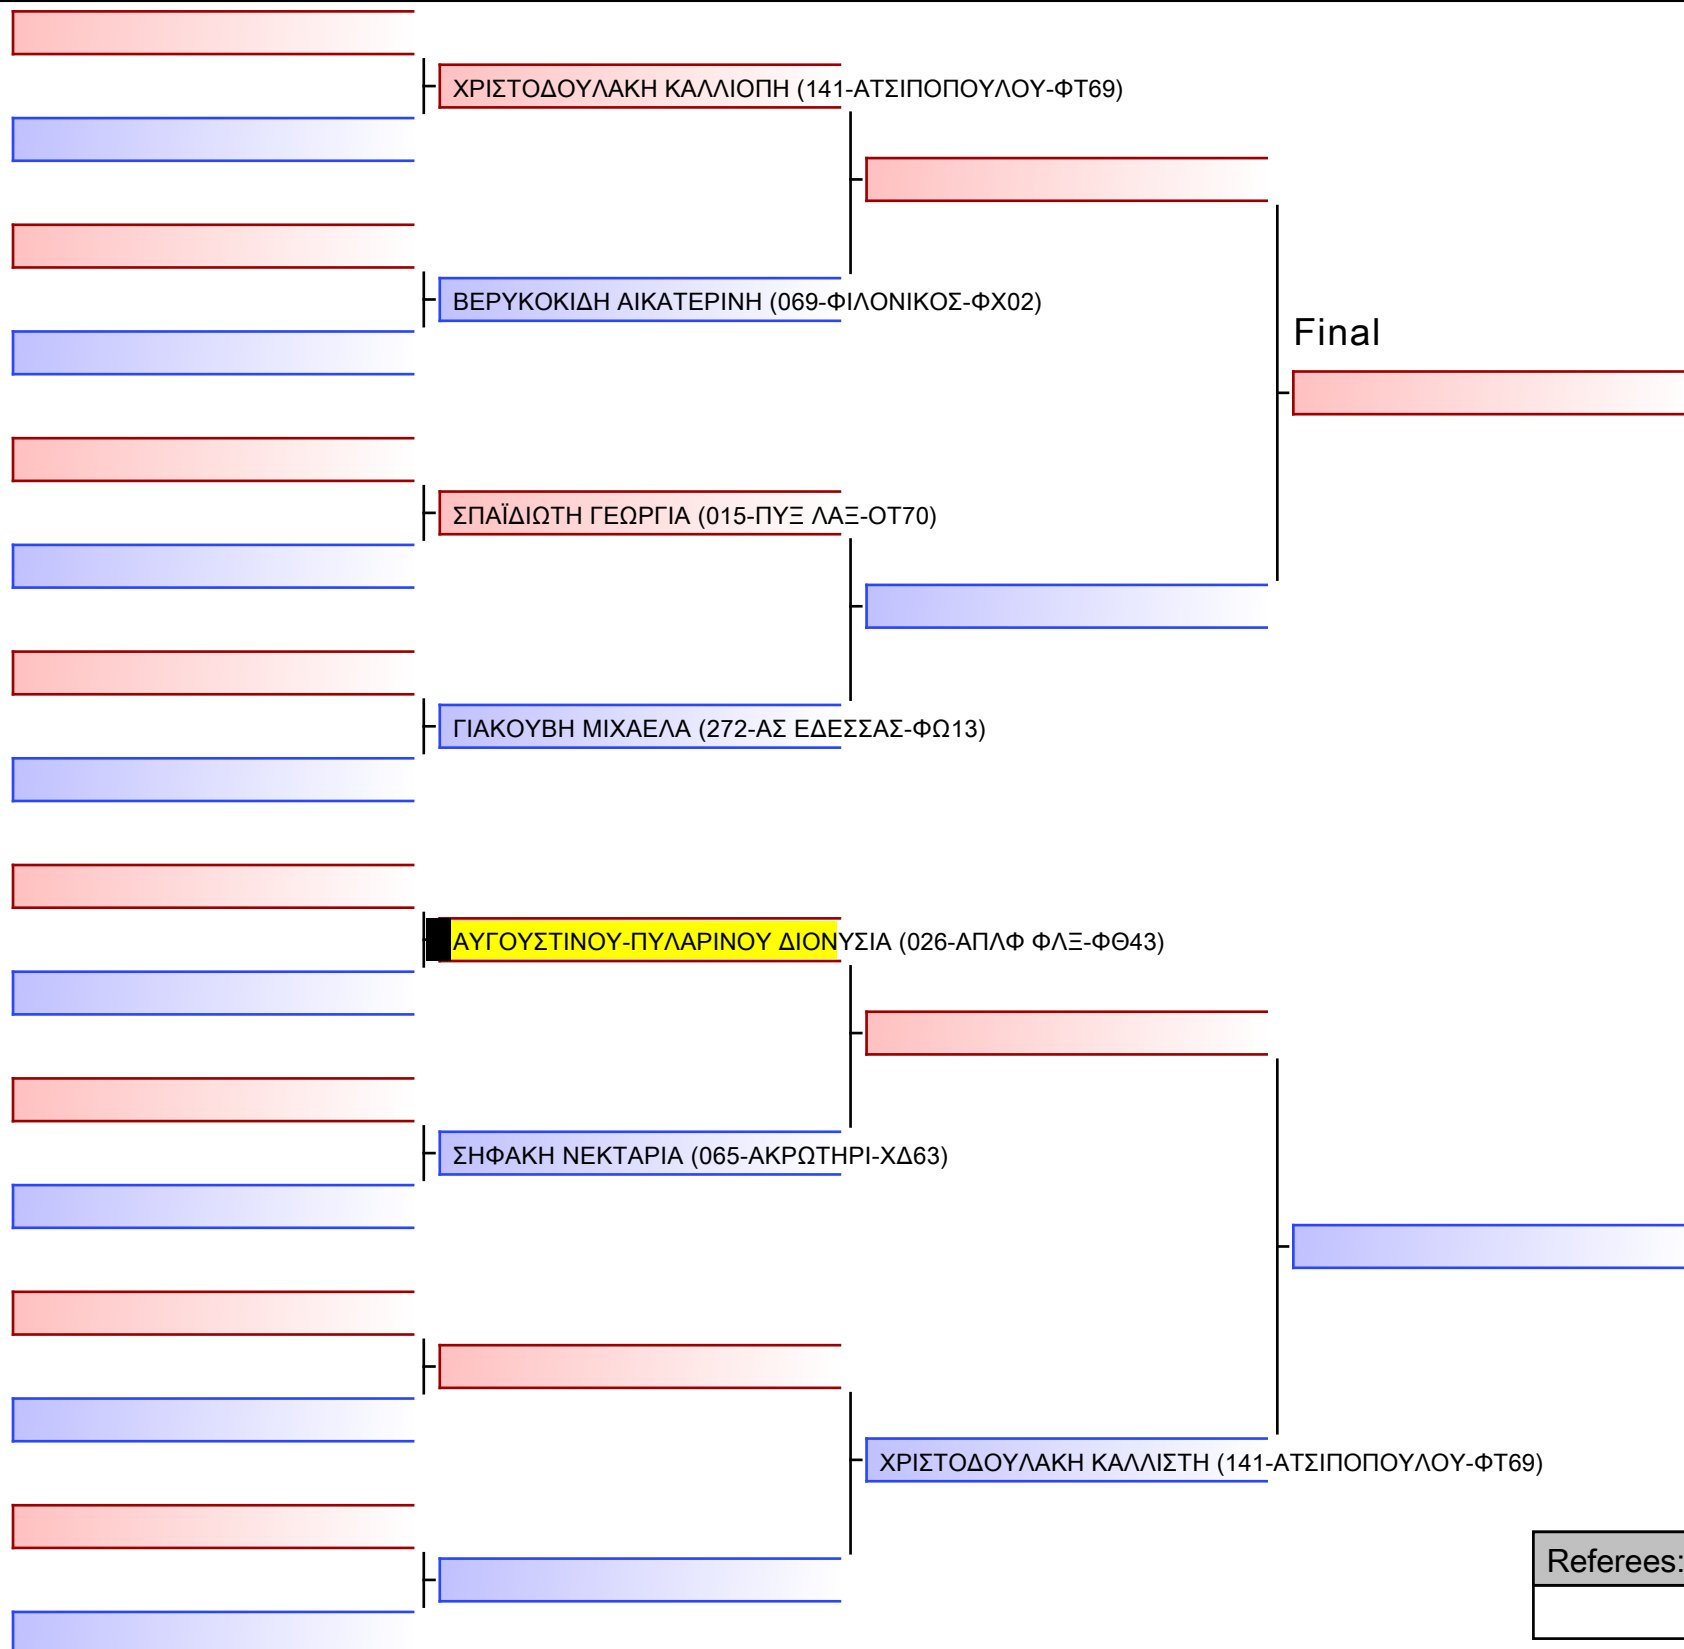

[Original]

Referees: