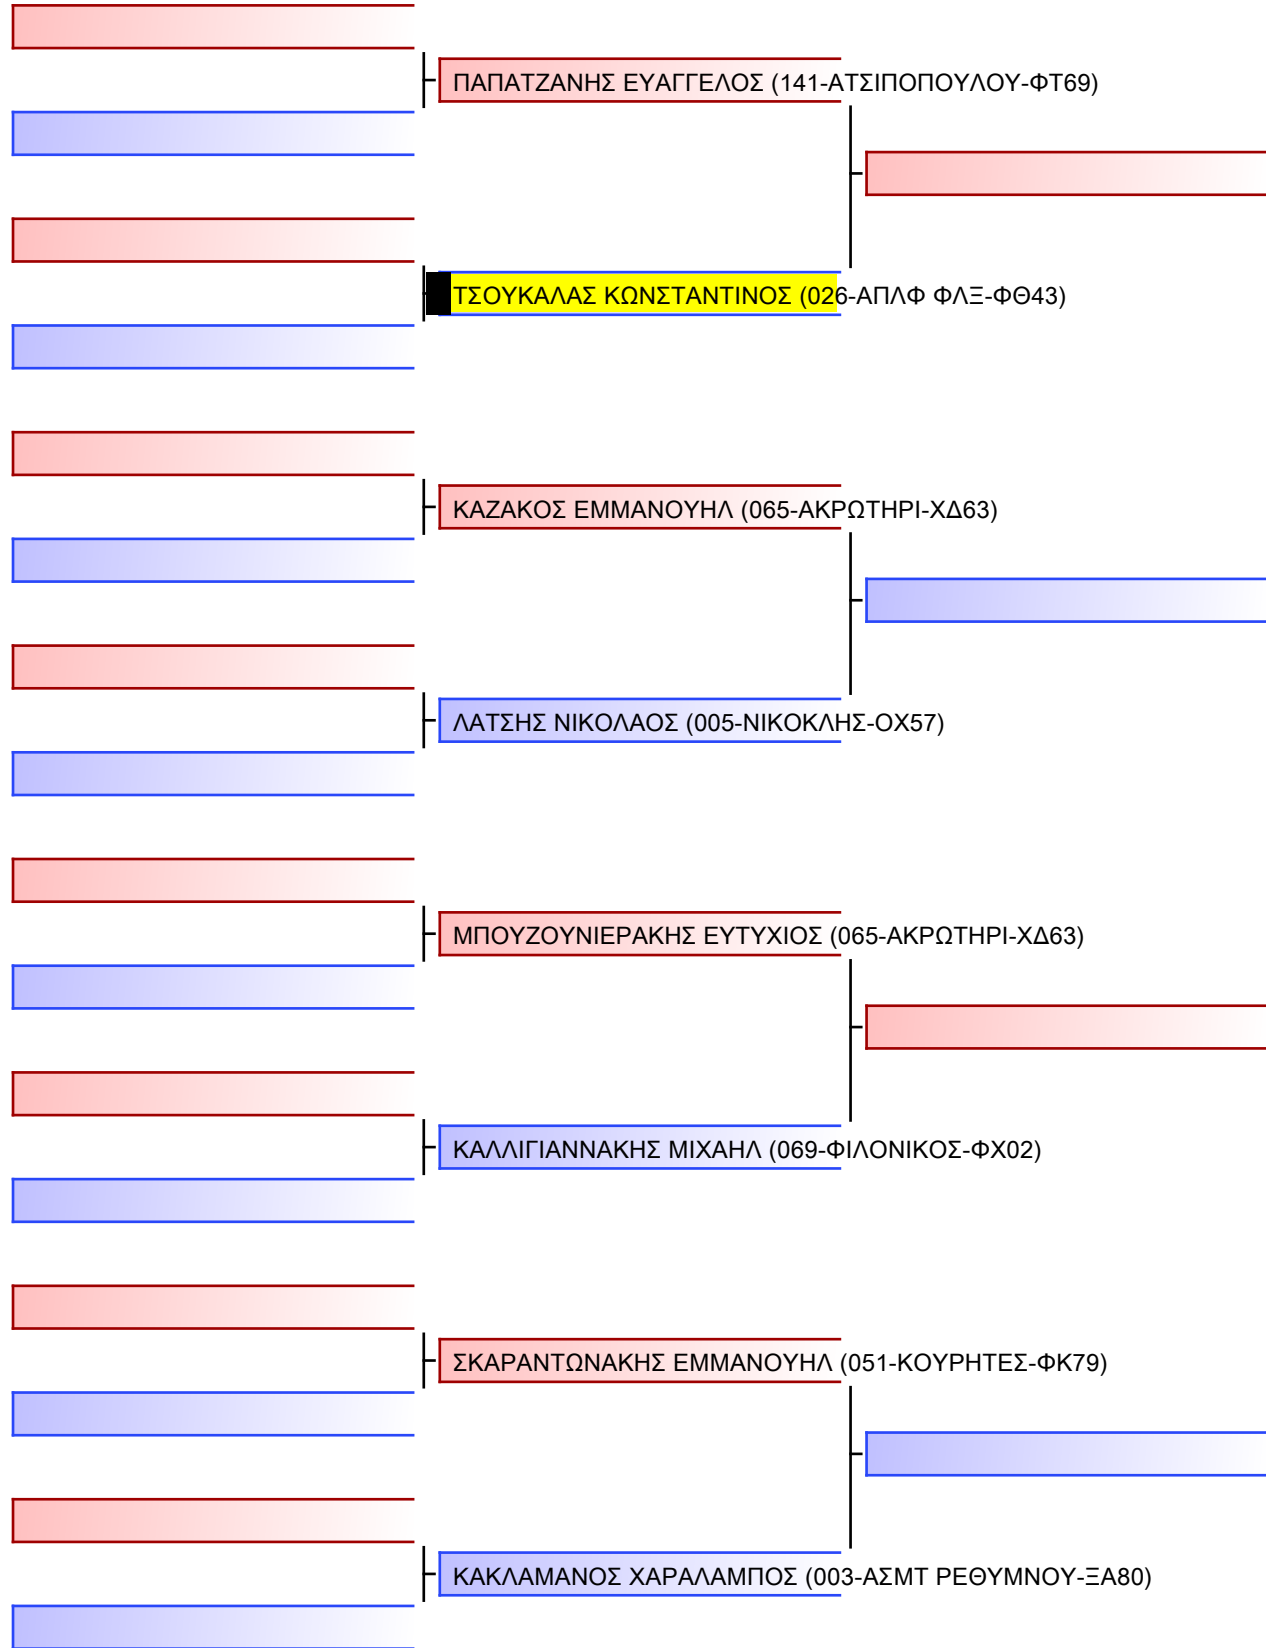

JJ FS ΕΦΗΒΩΝ -18 ΕΤΩΝ -81Kgr

21° ΠΑΝΕΛΛΗΝΙΟ ΠΡΩΤΑΘΛΗΜΑ ΖΙΟΥ-ΖΙΤΣΟΥ 2022 [B. ΜΕΡΟΣ], Μαρίνου Αντύπα 10, 73100 Χανιά, GRE - 026-ΑΠΛΦ ΦΛΞ-ΦΘ43

Tatami
1 14:00

Pool
1/1

Final