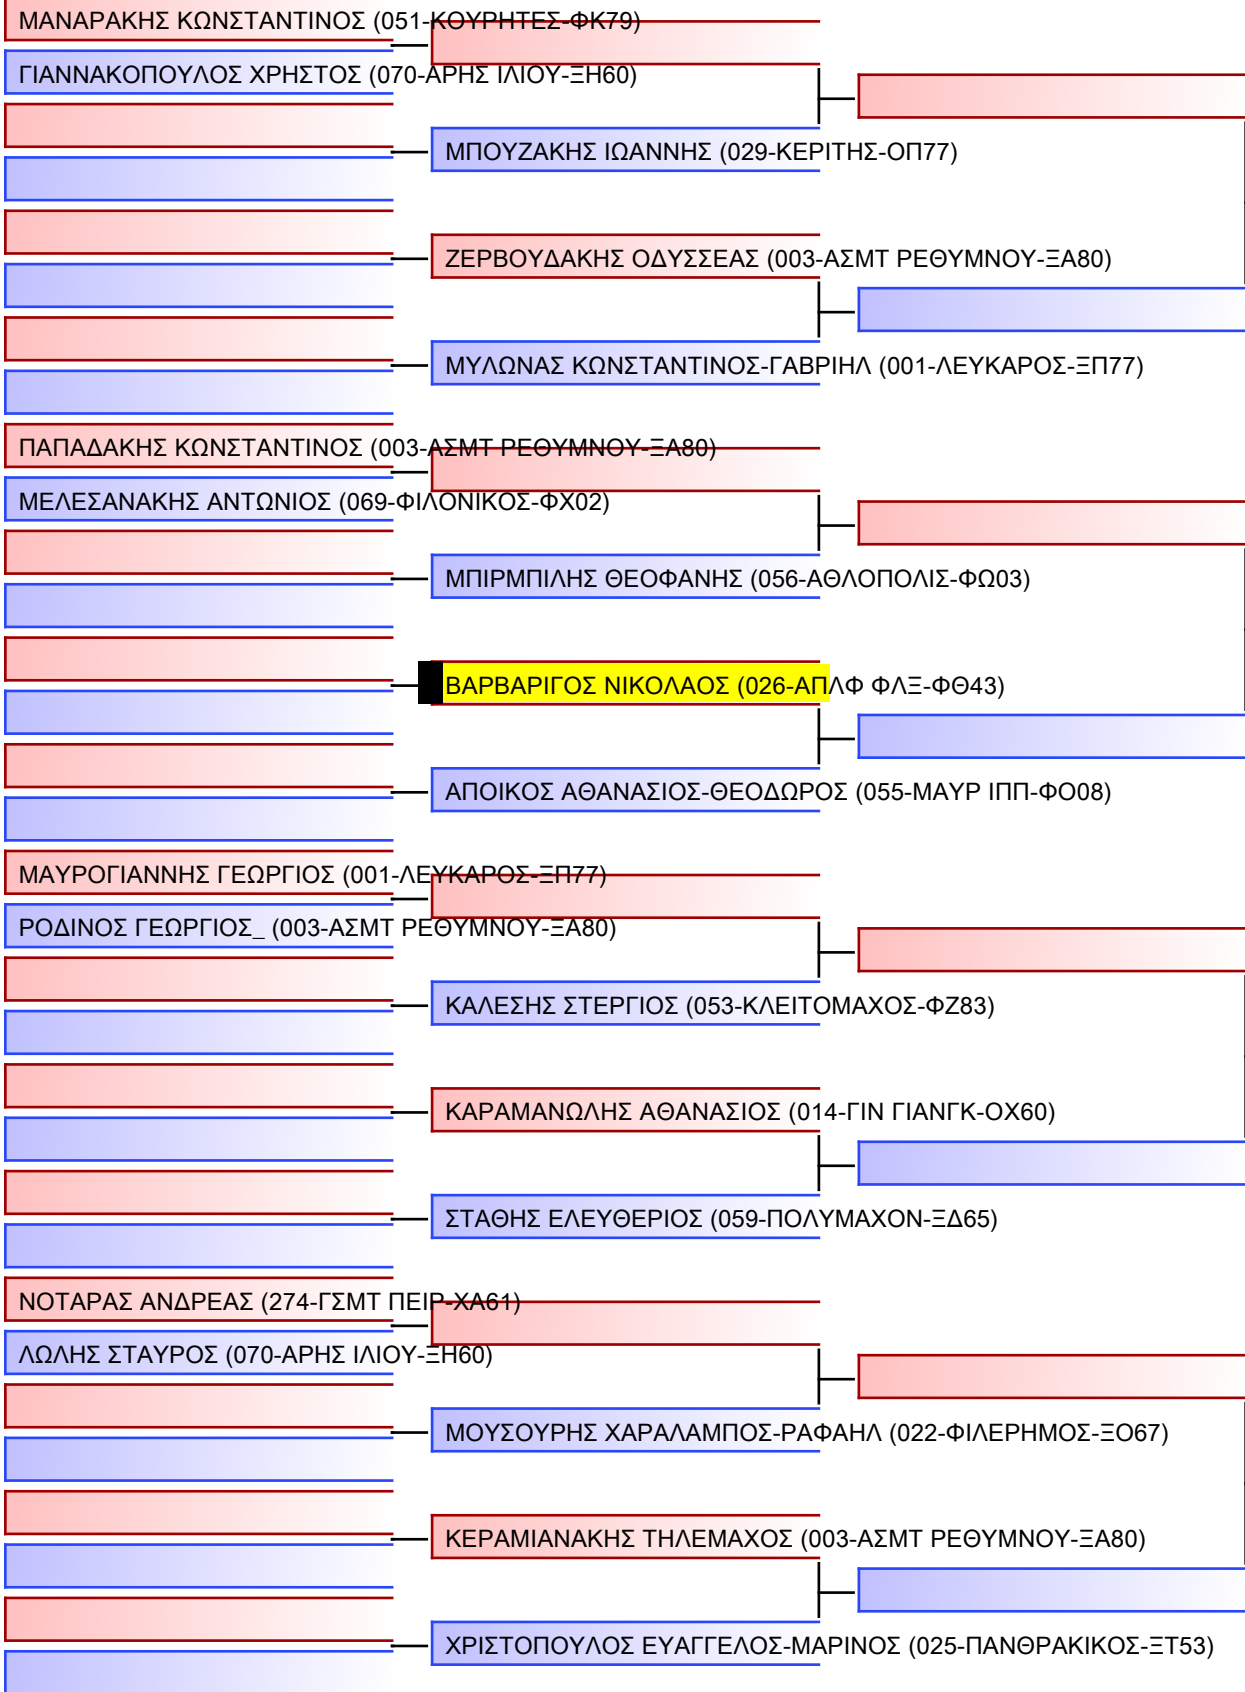

# JJ FS ΕΦΗΒΩΝ -18 ΕΤΩΝ -66Kgr

21° ΠΑΝΕΛΛΗΝΙΟ ΠΡΩΤΑΘΛΗΜΑ ΖΙΟΥ-ΖΙΤΣΟΥ 2022 [Β. ΜΕΡΟΣ], Μαρίνου Αντύπα 10, 73100 Χανιά, GRE - 026-ΑΠΛΦ ΦΛΞ-ΦΘ43

Tatami  
1 09:00

Pool  
1/1

Final

[Original]

Referees:			

**JJ FS ΕΦΗΒΩΝ -18 ΕΤΩΝ -81Kgr**

21° ΠΑΝΕΛΛΗΝΙΟ ΠΡΩΤΑΘΛΗΜΑ ΖΙΟΥ-ΖΙΤΣΟΥ 2022 [B. ΜΕΡΟΣ], Μαρίνου Αντύπα 10, 73100 Χανιά, GRE - 026-ΑΠΛΦ ΦΛΞ-ΦΘ43

Tatami  
1 14:00

Pool  
1/1

Final

[Original]

--

Referees:			