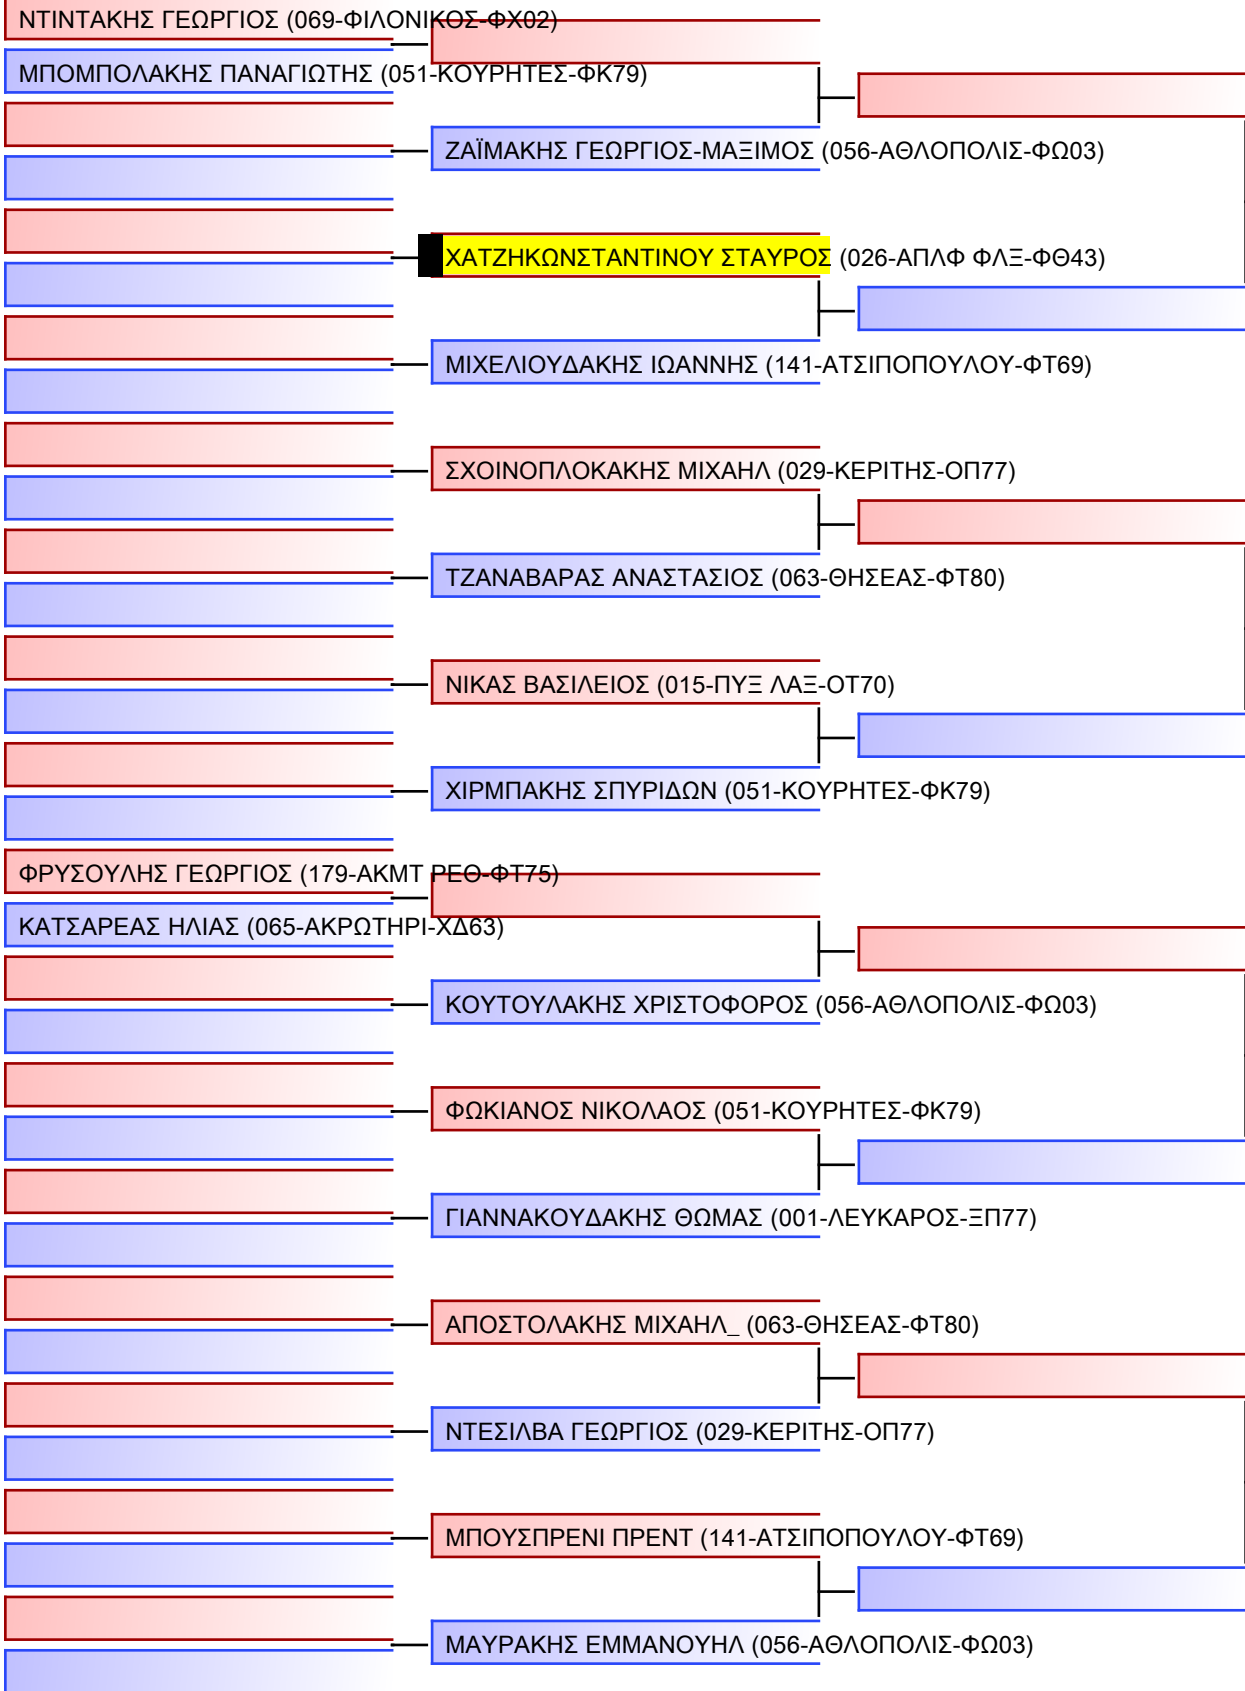

JJ FS ΠΑΜΠΑΙΔΩΝ -14 ΕΤΩΝ -46Kgr

21° ΠΑΝΕΛΛΗΝΙΟ ΠΡΩΤΑΘΛΗΜΑ ΖΙΟΥ-ΖΙΤΣΟΥ 2022 [B. ΜΕΡΟΣ], Μαρινού Αντύπα 10, 73100 Χανιά, GRE - 026-ΑΠΛΦ ΦΛΞ-ΦΘ43

Tatami
5 09:45

Pool
1/1