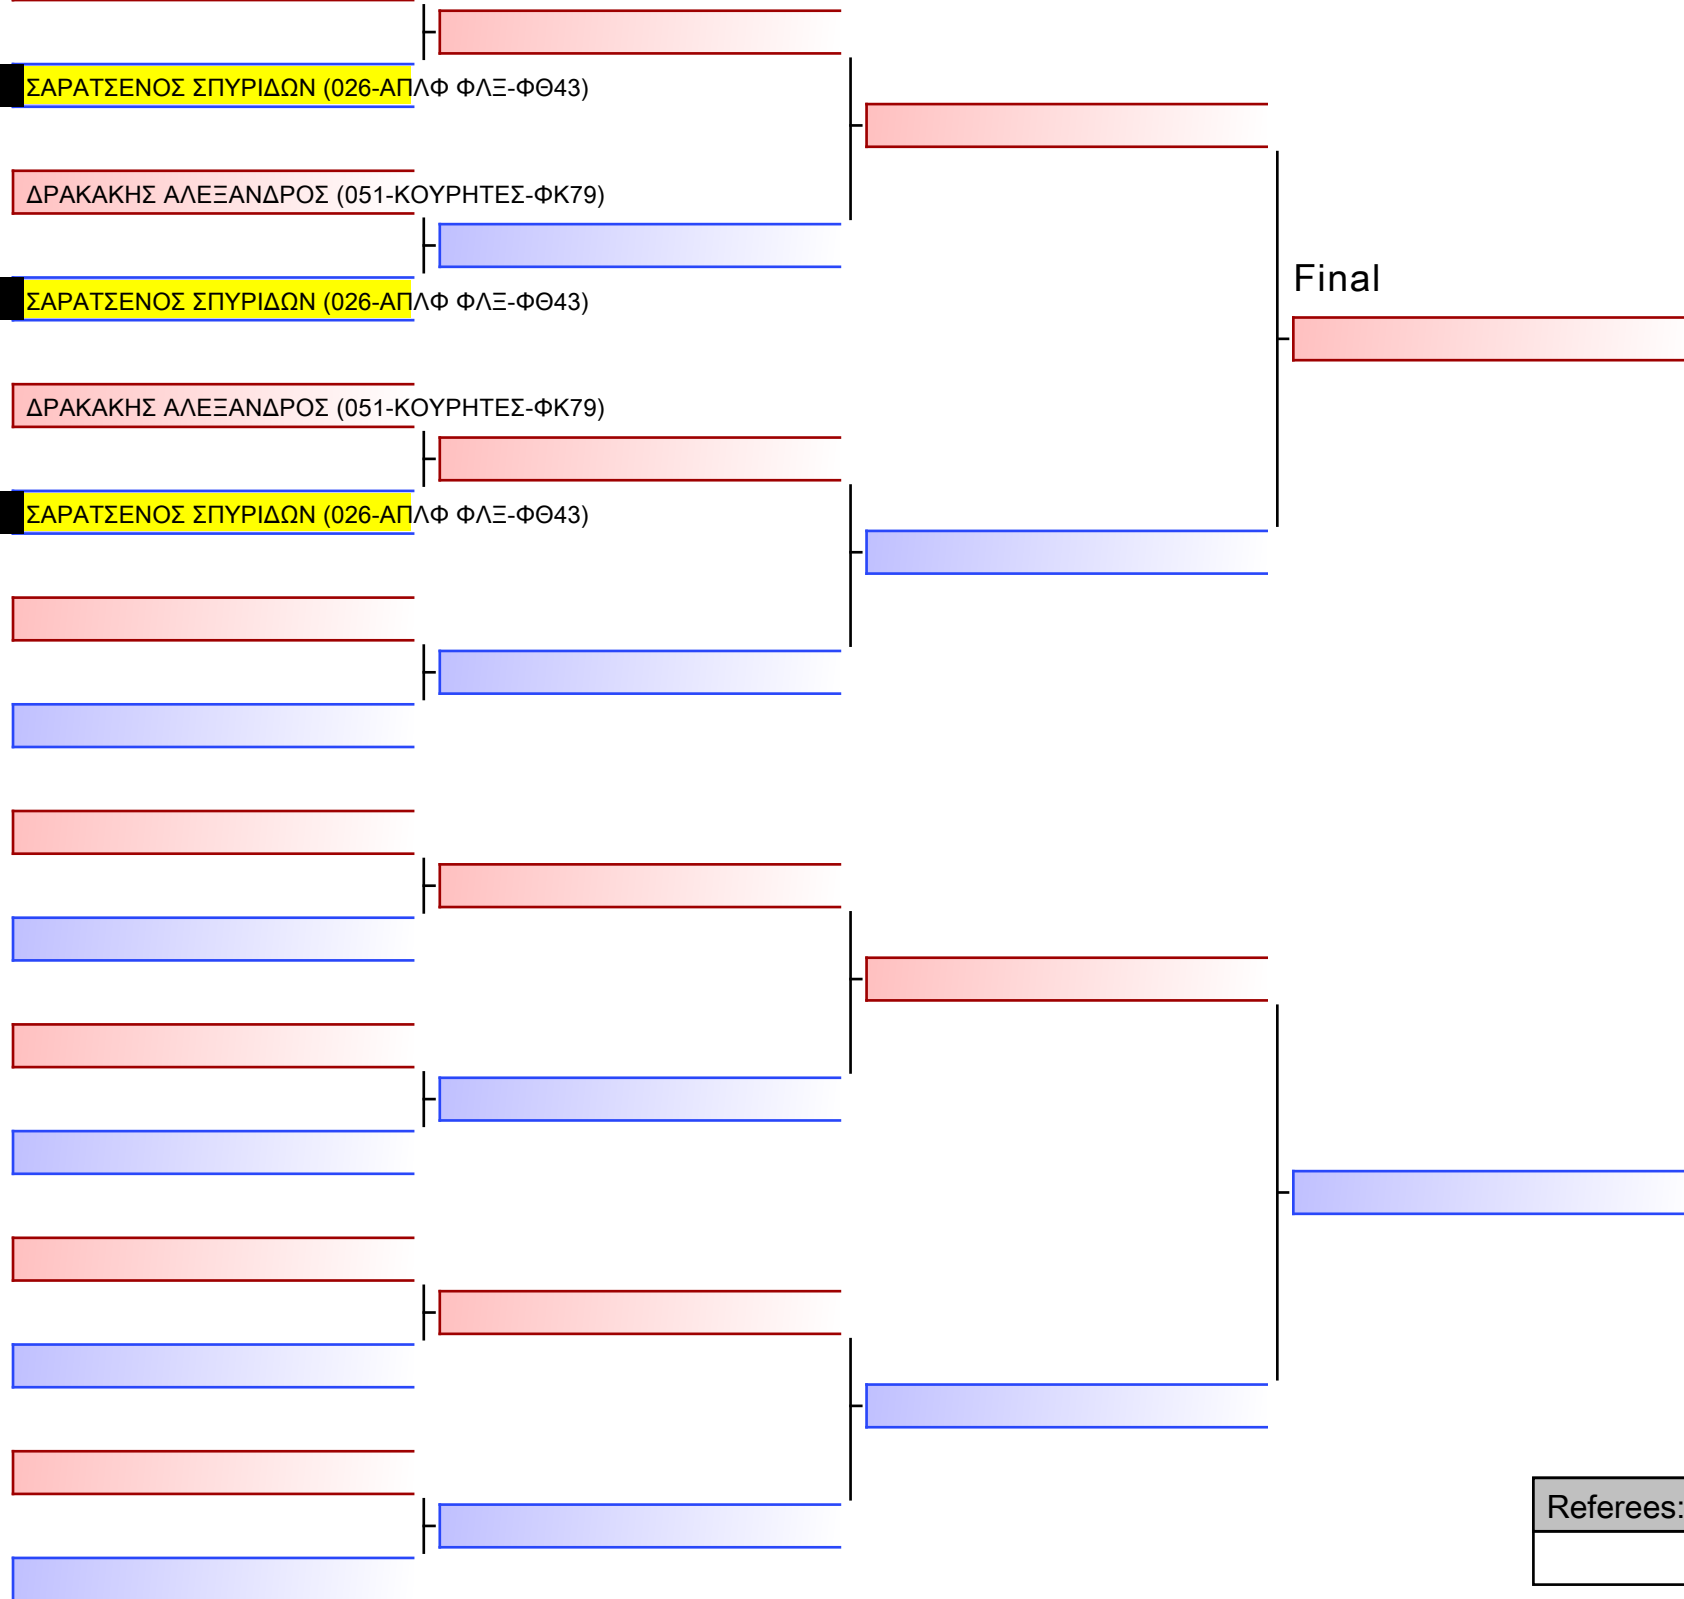

[Original]

Final