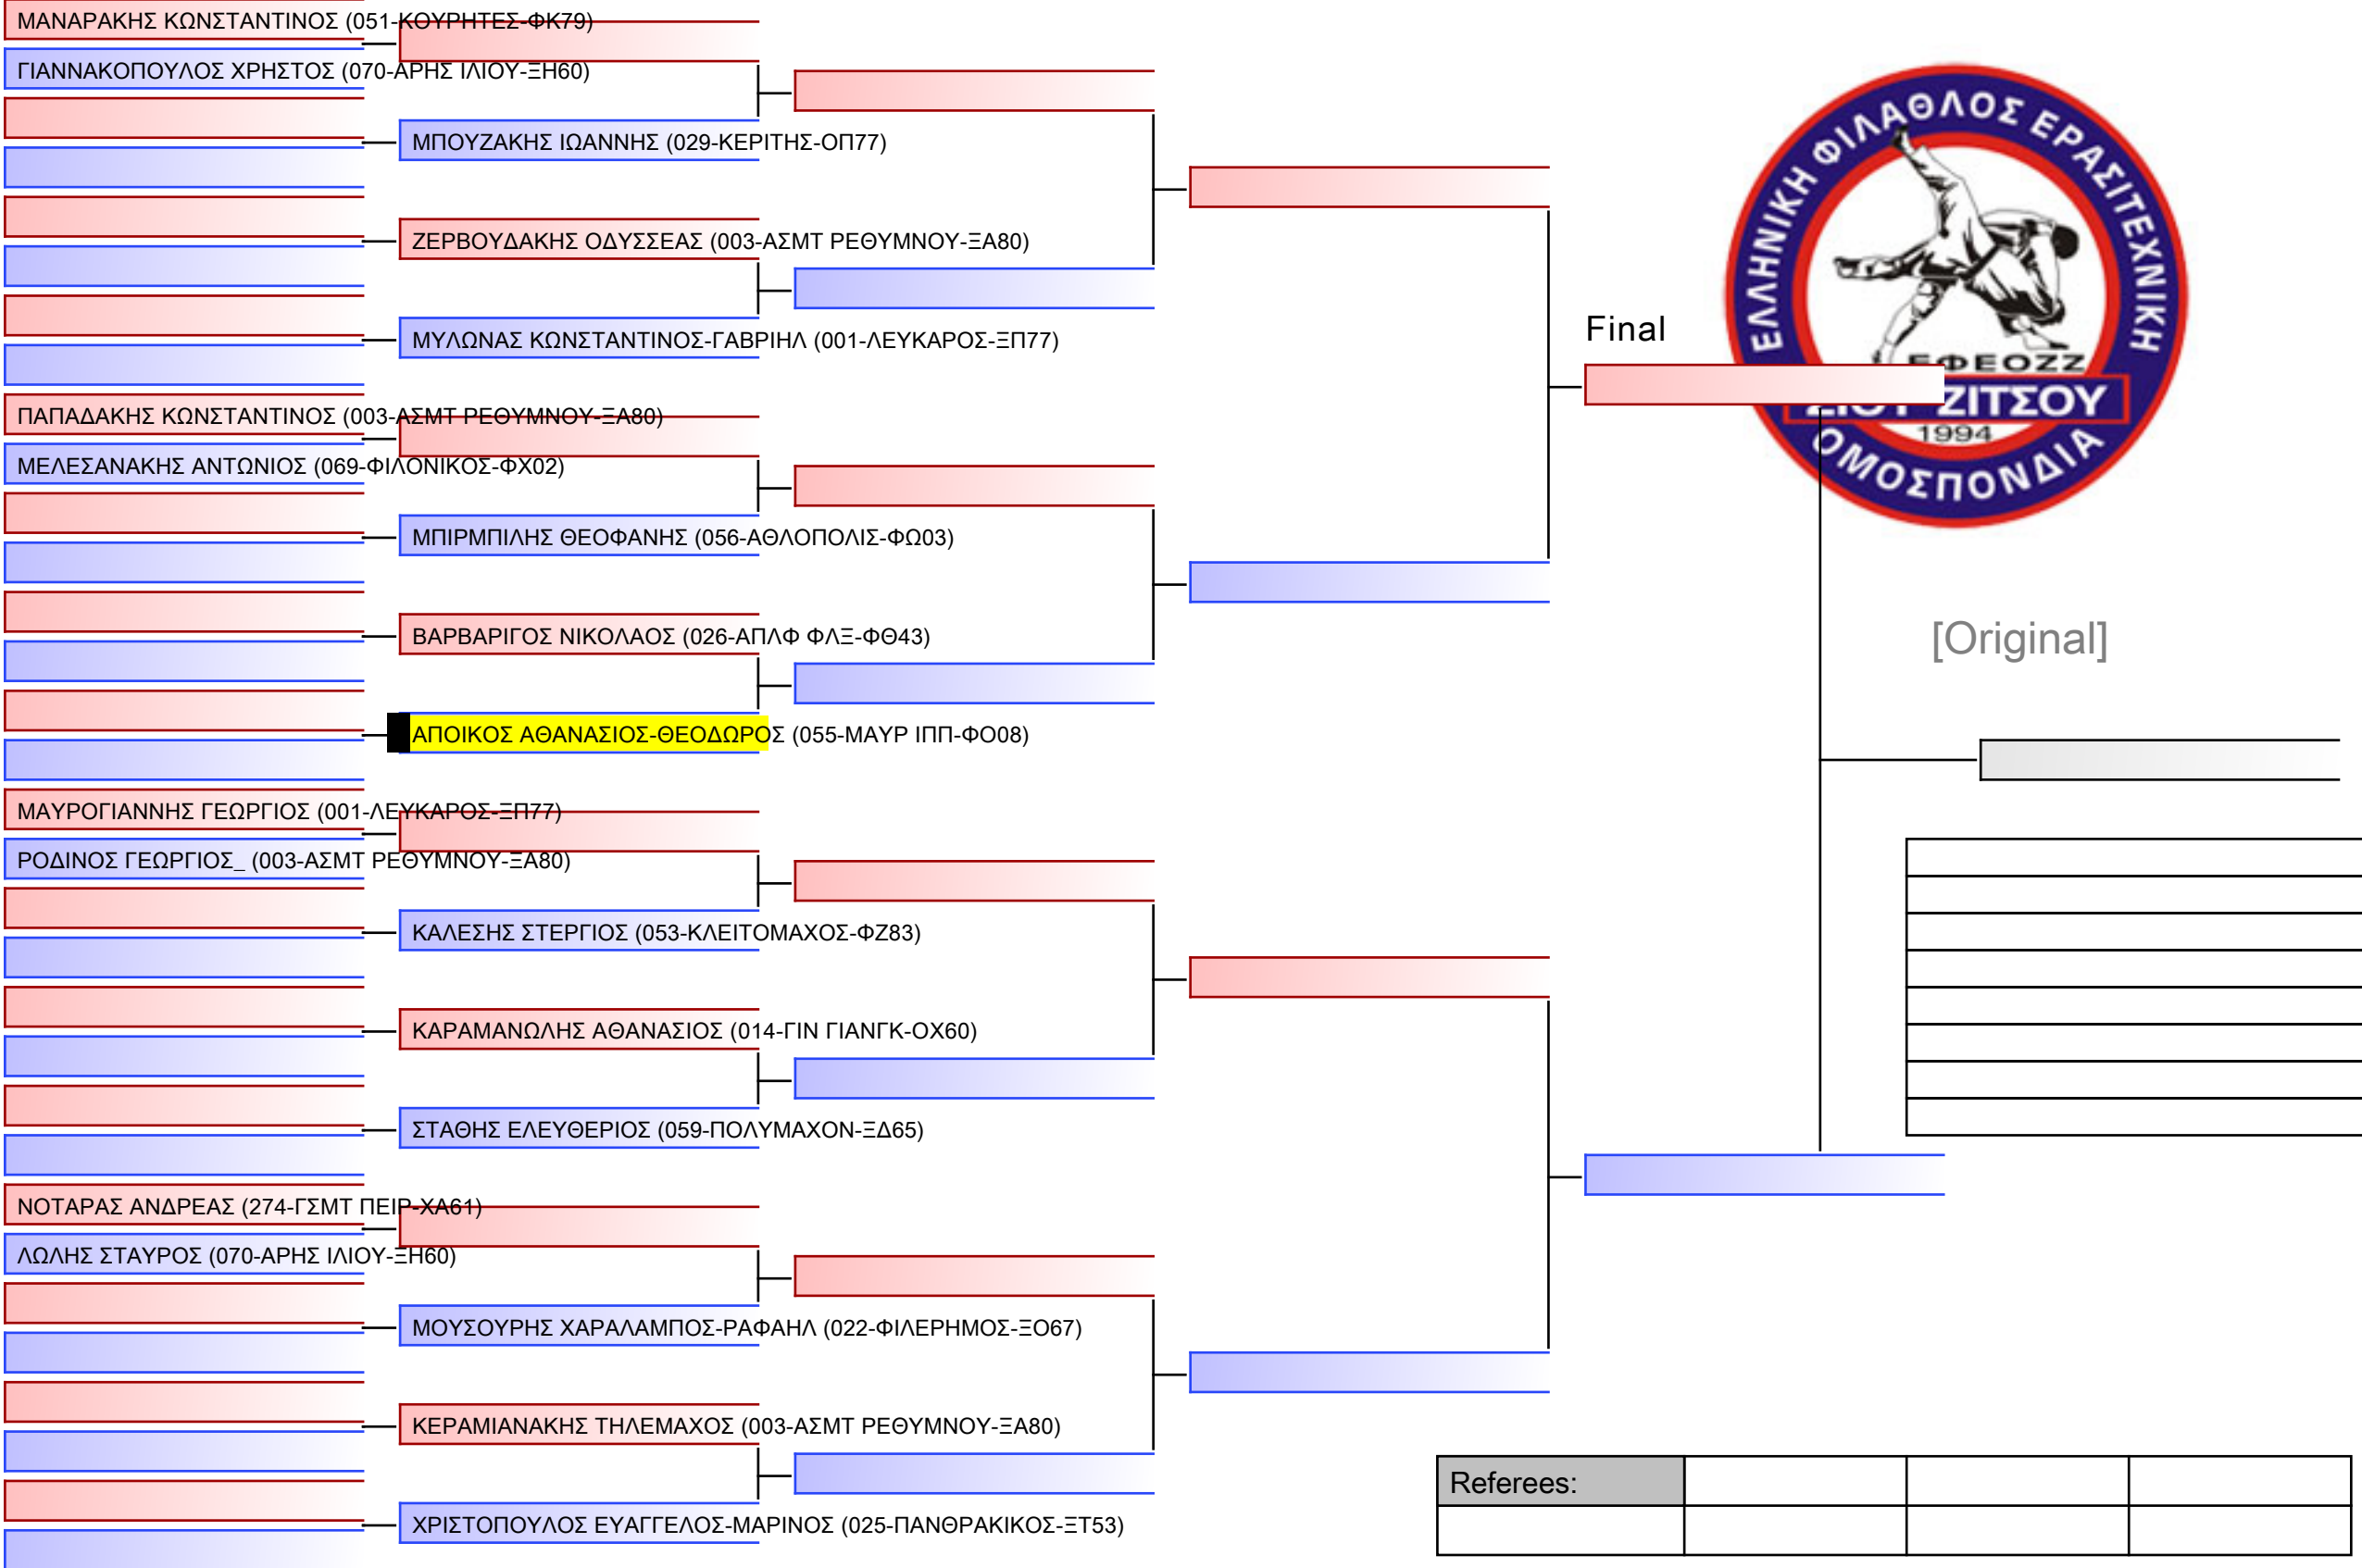

Tatami
1 09:00

Pool
1/1

JJ FS ΕΦΗΒΩΝ -18 ΕΤΩΝ -73Kgr

21^ο ΠΑΝΕΛΛΗΝΙΟ ΠΡΩΤΑΘΛΗΜΑ ΖΙΟΥ-ΖΙΤΣΟΥ 2022 [Β. ΜΕΡΟΣ], Μαρίνου Αντύπα 10, 73100 Χανιά, GRE - 055-ΜΑΥΡ ΙΠΠ-Φ008

Tatami
2 09:00

Pool
1/1

Final

[Original]