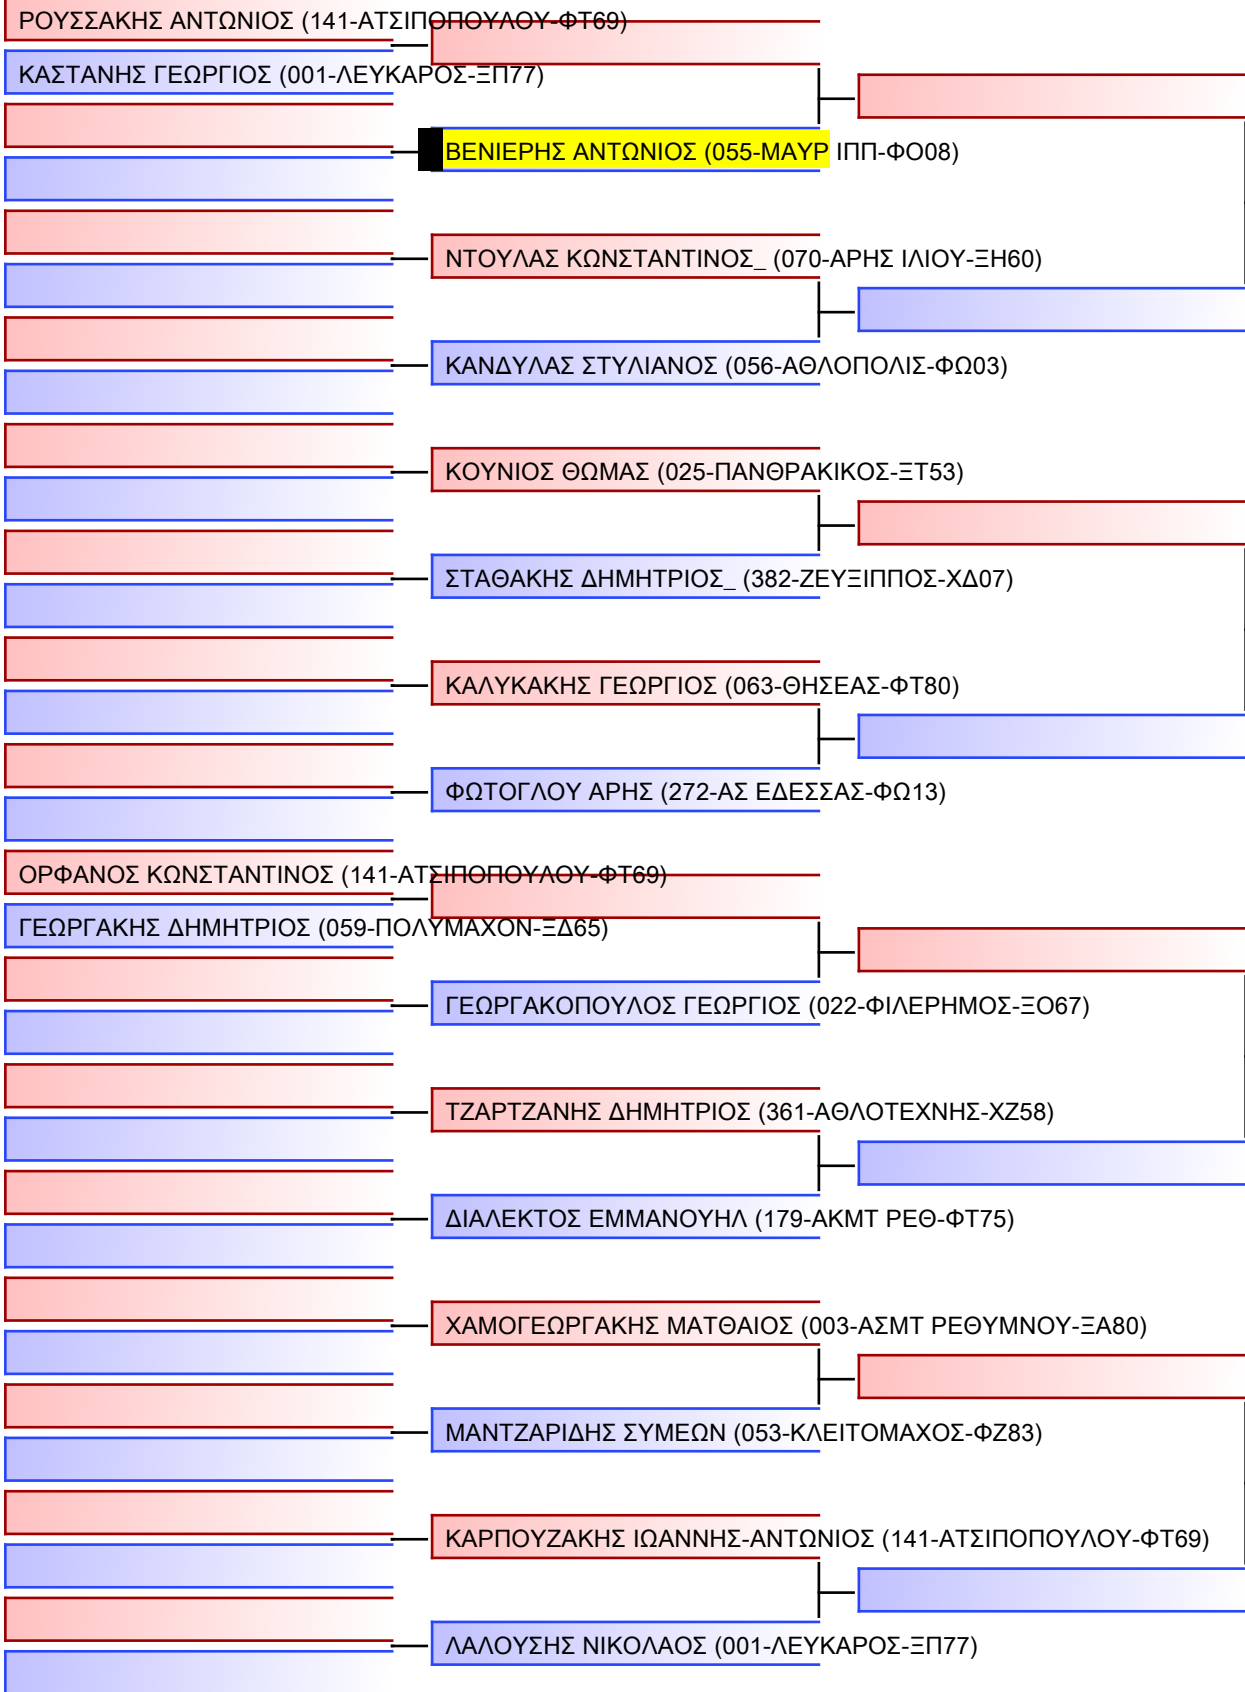

Tatami
1 09:00

Pool
1/1

JJ FS ΕΦΗΒΩΝ -18 ΕΤΩΝ -73Kgr

21^ο ΠΑΝΕΛΛΗΝΙΟ ΠΡΩΤΑΘΛΗΜΑ ΖΙΟΥ-ΖΙΤΣΟΥ 2022 [Β. ΜΕΡΟΣ], Μαρίνου Αντύπα 10, 73100 Χανιά, GRE - 055-ΜΑΥΡ ΙΠΠ-Φ008

Tatami
2 09:00

Pool
1/1

Final

[Original]