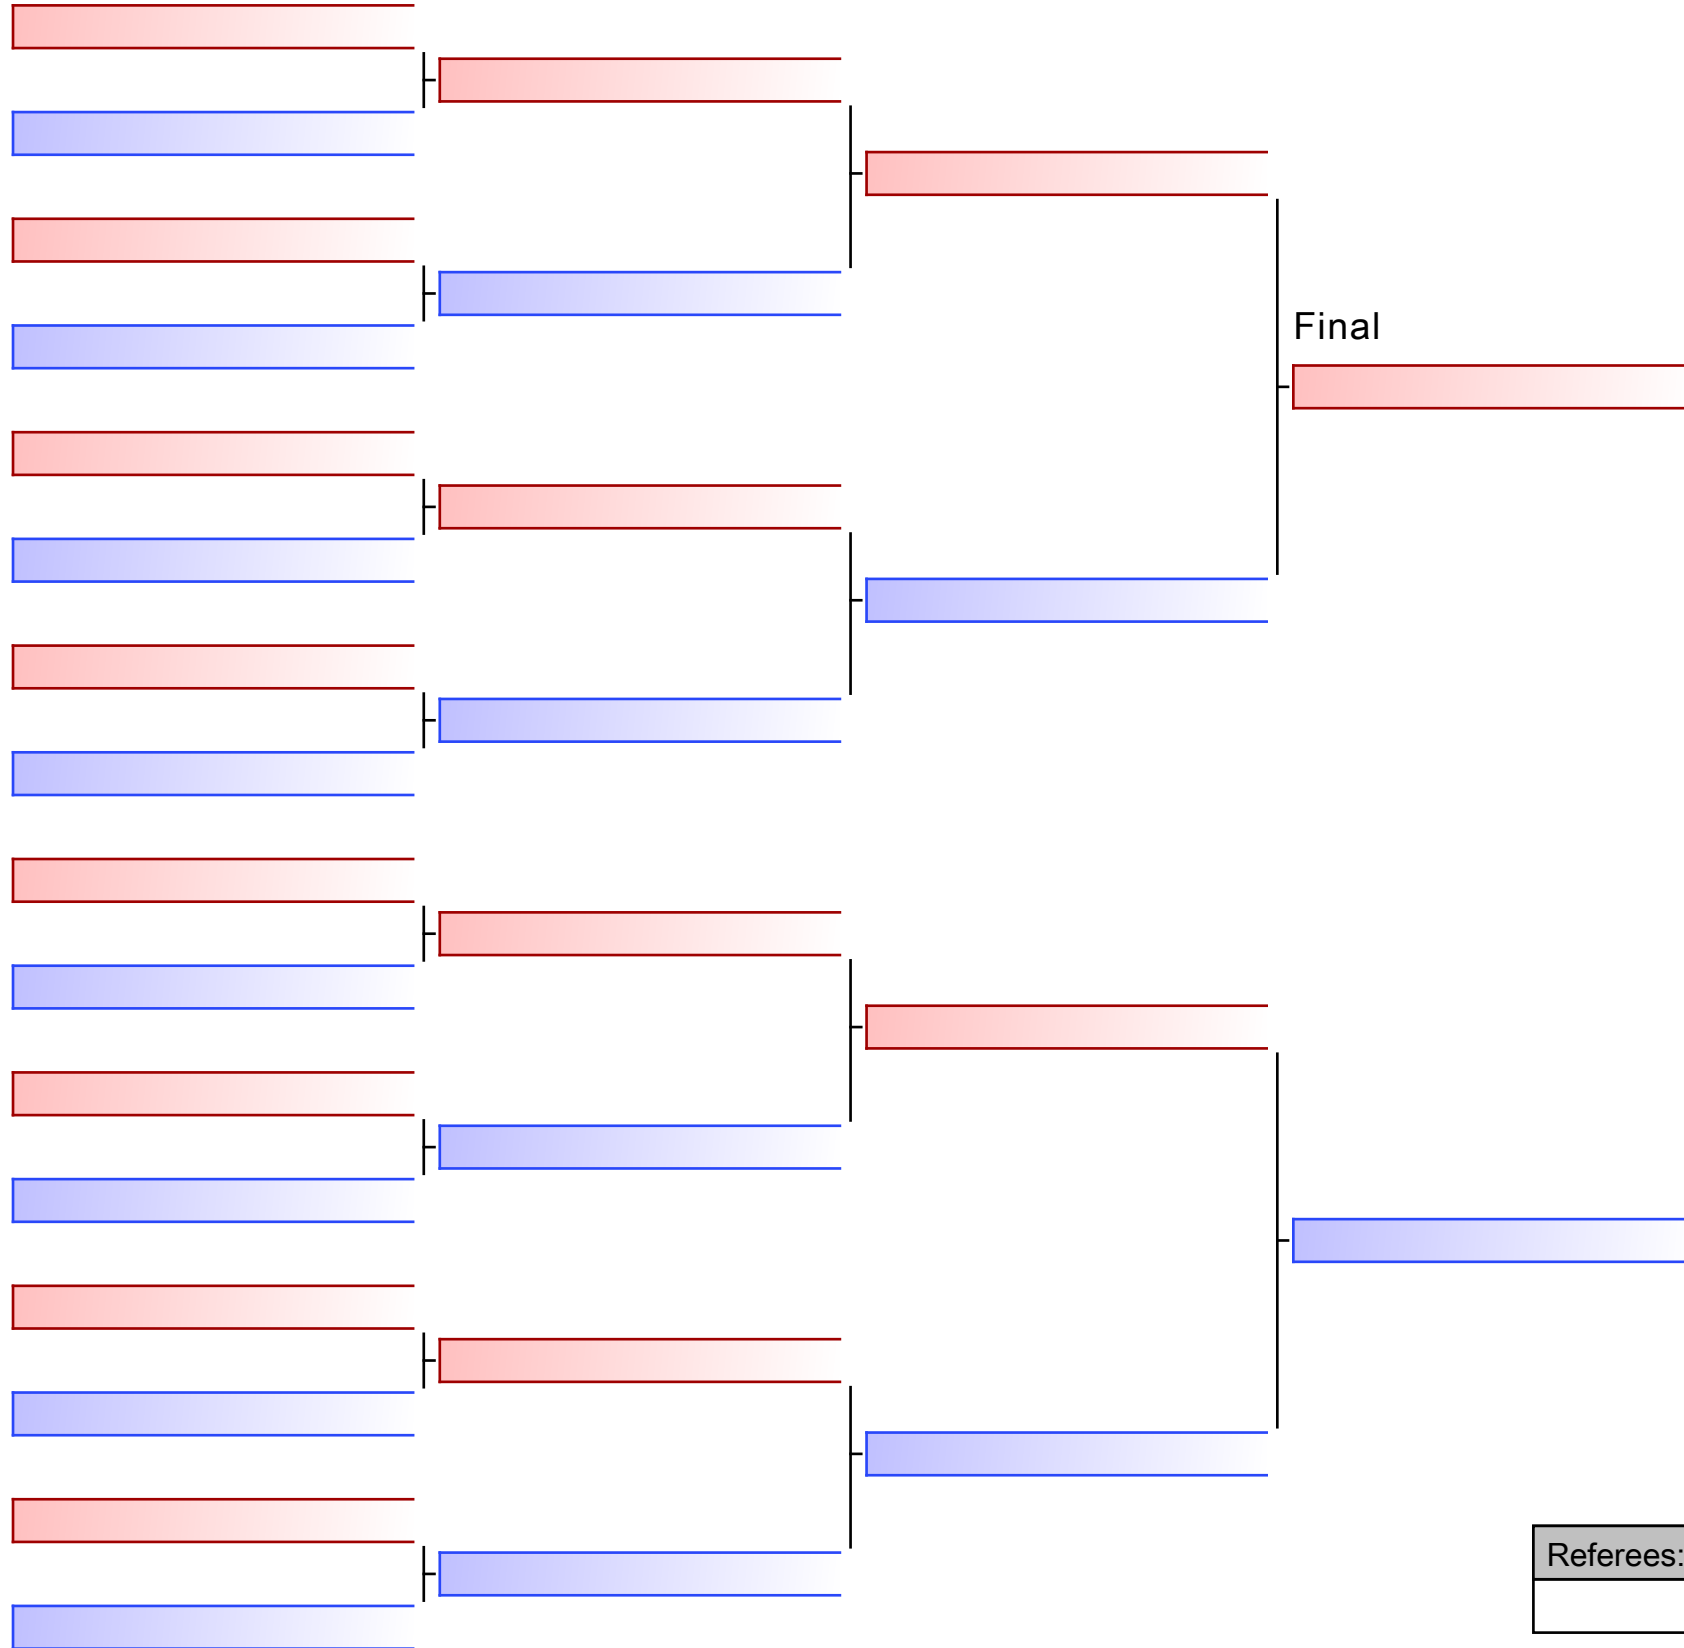

Duo System ΓΥΝΑΙΚΩΝ +21 ΕΤΩΝ

21^ο ΠΑΝΕΛΛΗΝΙΟ ΠΡΩΤΑΘΛΗΜΑ ΖΙΟΥ-ΖΙΤΣΟΥ 2022 [B. ΜΕΡΟΣ], Μαρίνου Αντύπα 10, 73100 Χανιά, GRE - 055-ΜΑΥΡ ΙΠΠ-Φ008

Tatami

Pool

1/1

Final