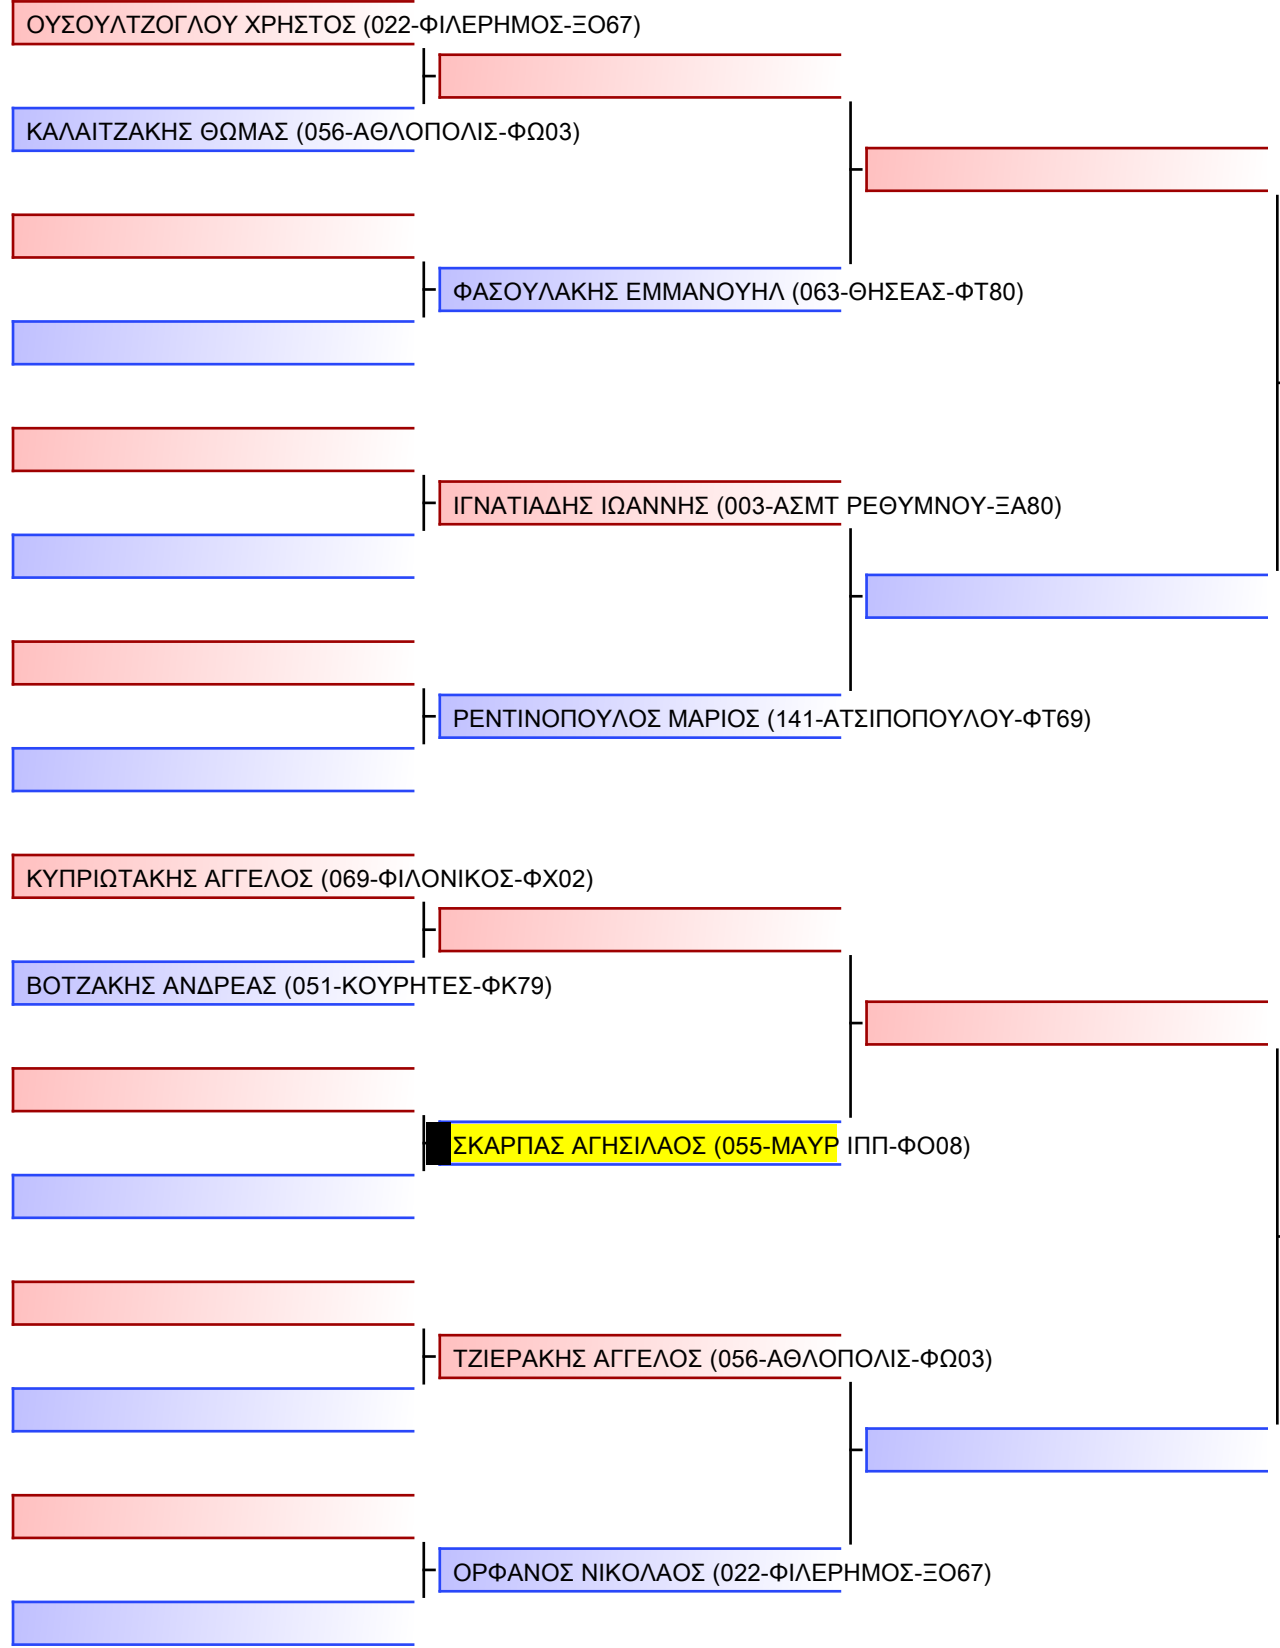

JJ FS ΠΑΜΠΑΙΔΩΝ -12 ΕΤΩΝ 50+Kgr

21° ΠΑΝΕΛΛΗΝΙΟ ΠΡΩΤΑΘΛΗΜΑ ΖΙΟΥ-ΖΙΤΣΟΥ 2022 [Β. ΜΕΡΟΣ], Μαρίνου Αντύπα 10, 73100 Χανιά, GRE - 055-ΜΑΥΡ ΙΠΠ-Φ008

Tatami	Pool
3 15:40	1/1

[Original]

Referees: