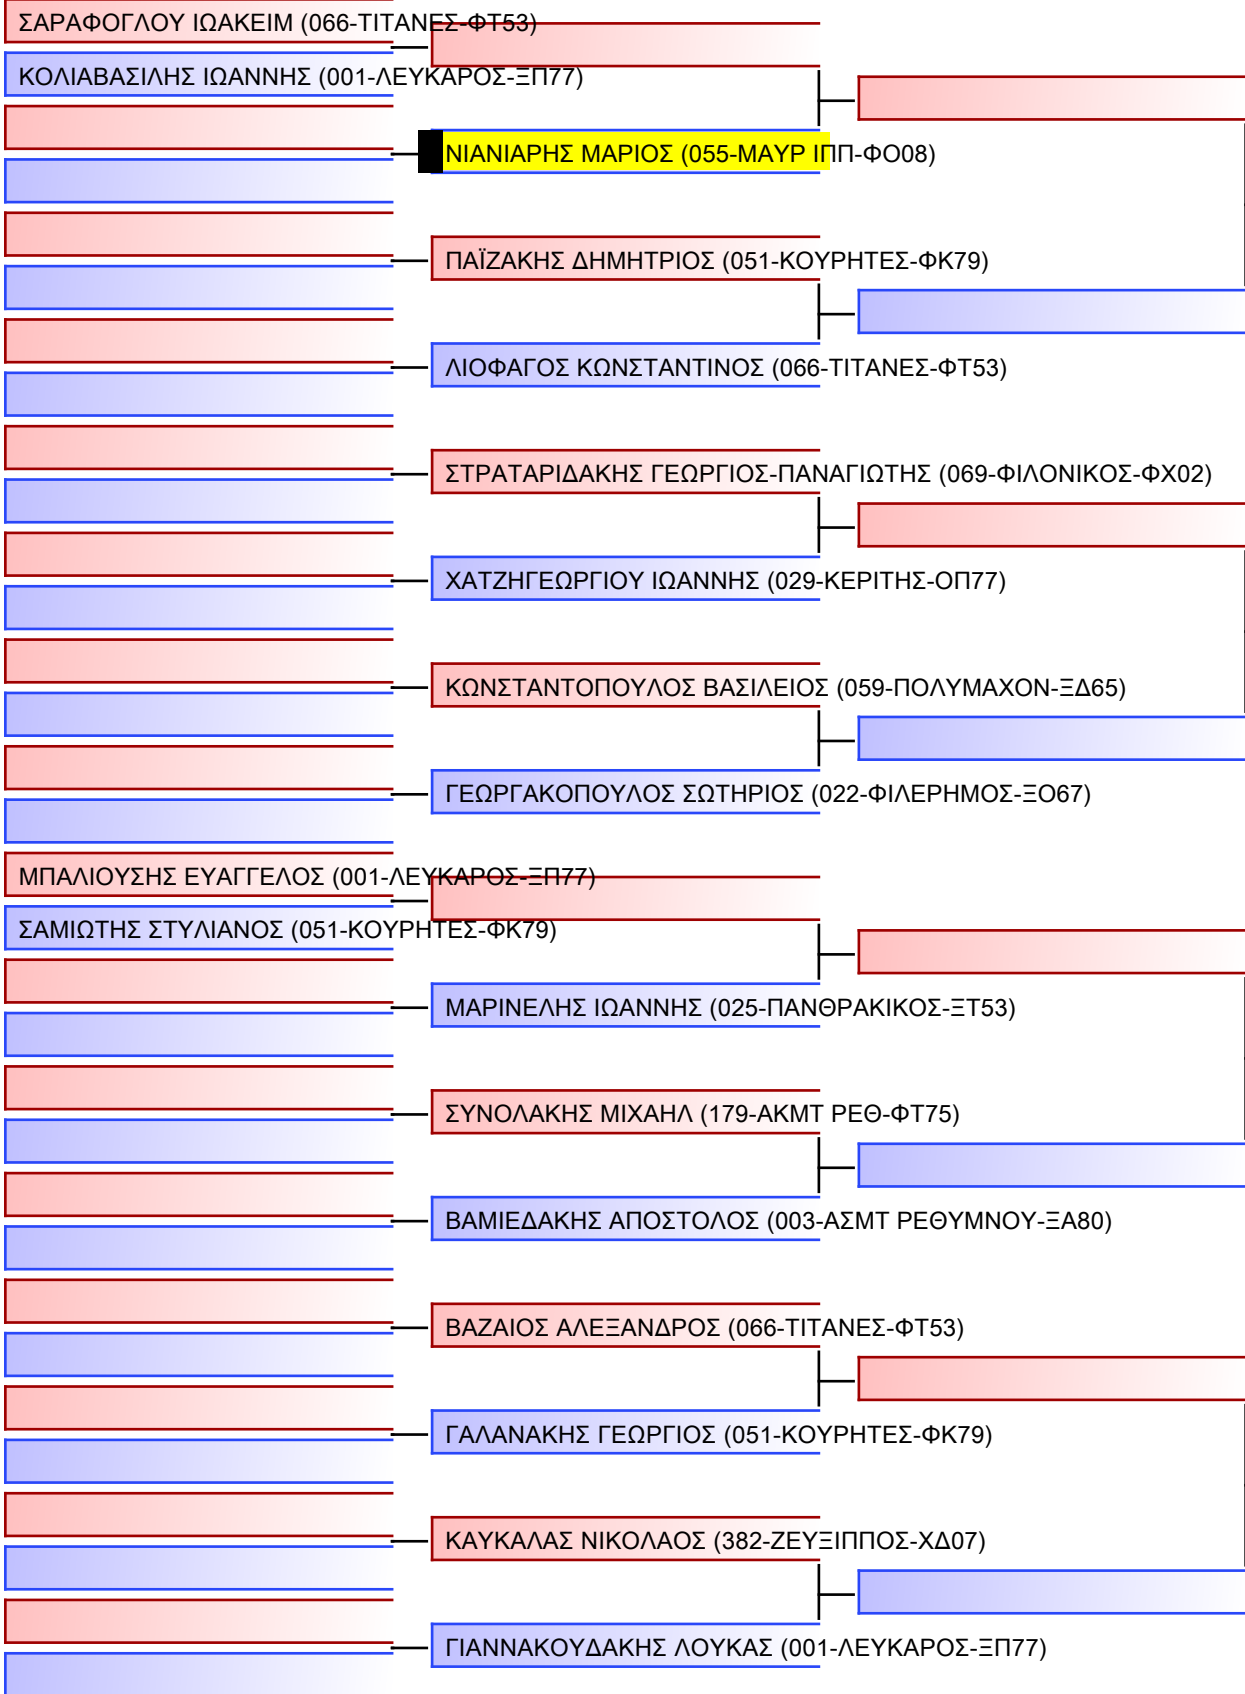

JJ FS ΠΑΙΔΩΝ -16 ΕΤΩΝ -66Kgr

21° ΠΑΝΕΛΛΗΝΙΟ ΠΡΩΤΑΘΛΗΜΑ ΖΙΟΥ-ΖΙΤΣΟΥ 2022 [Β. ΜΕΡΟΣ], Μαρίνου Αντύπα 10, 73100 Χανιά, GRE - 055-ΜΑΥΡ ΙΠΠ-Φ008

Tatami
2 15:50

Pool
1/1