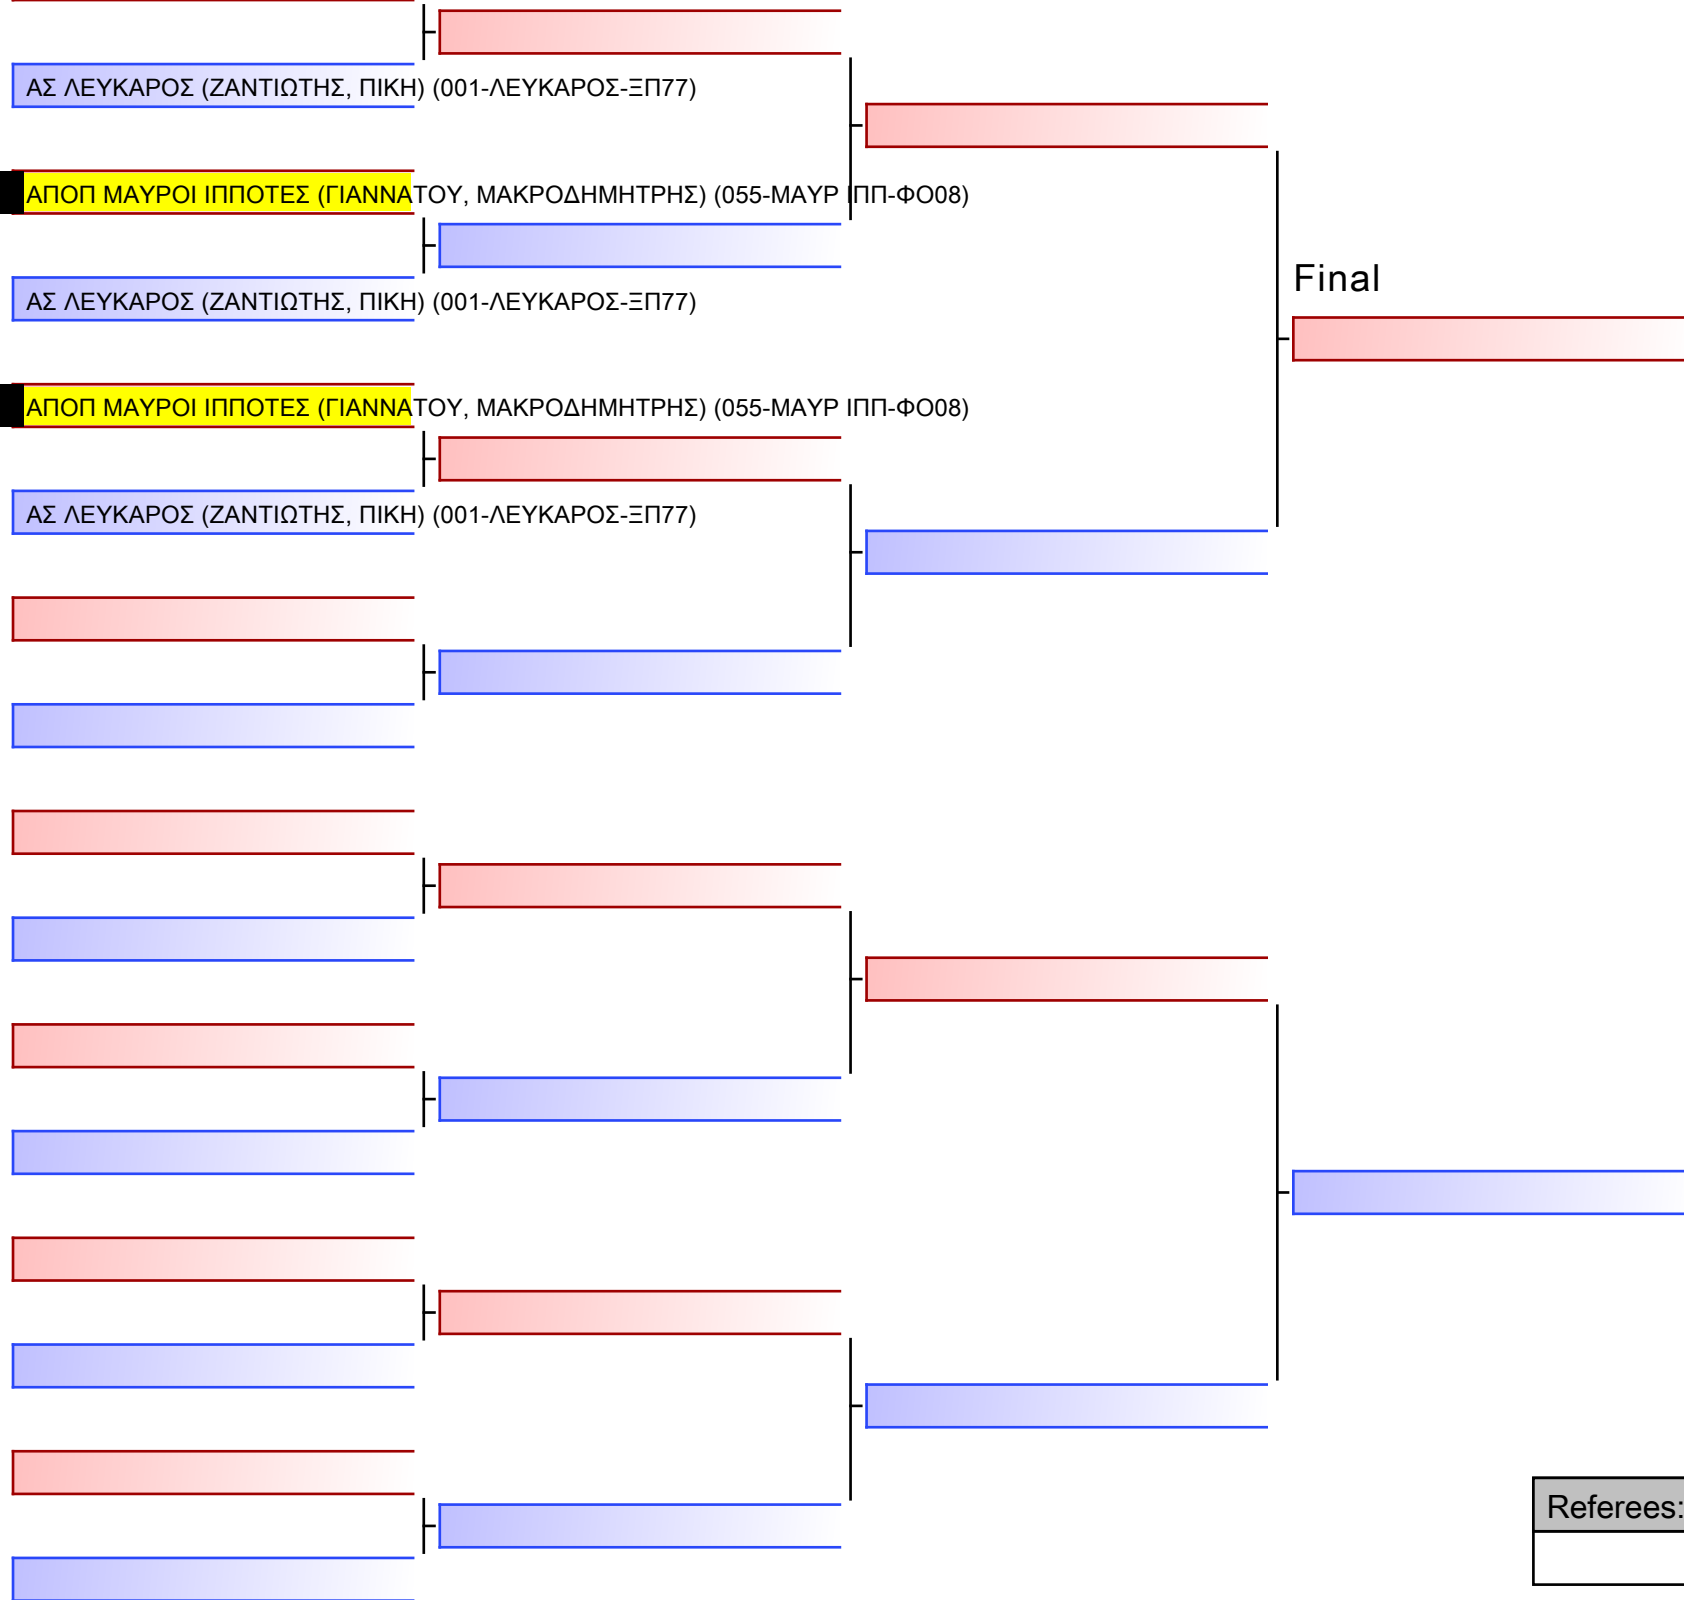

[Original]

Final