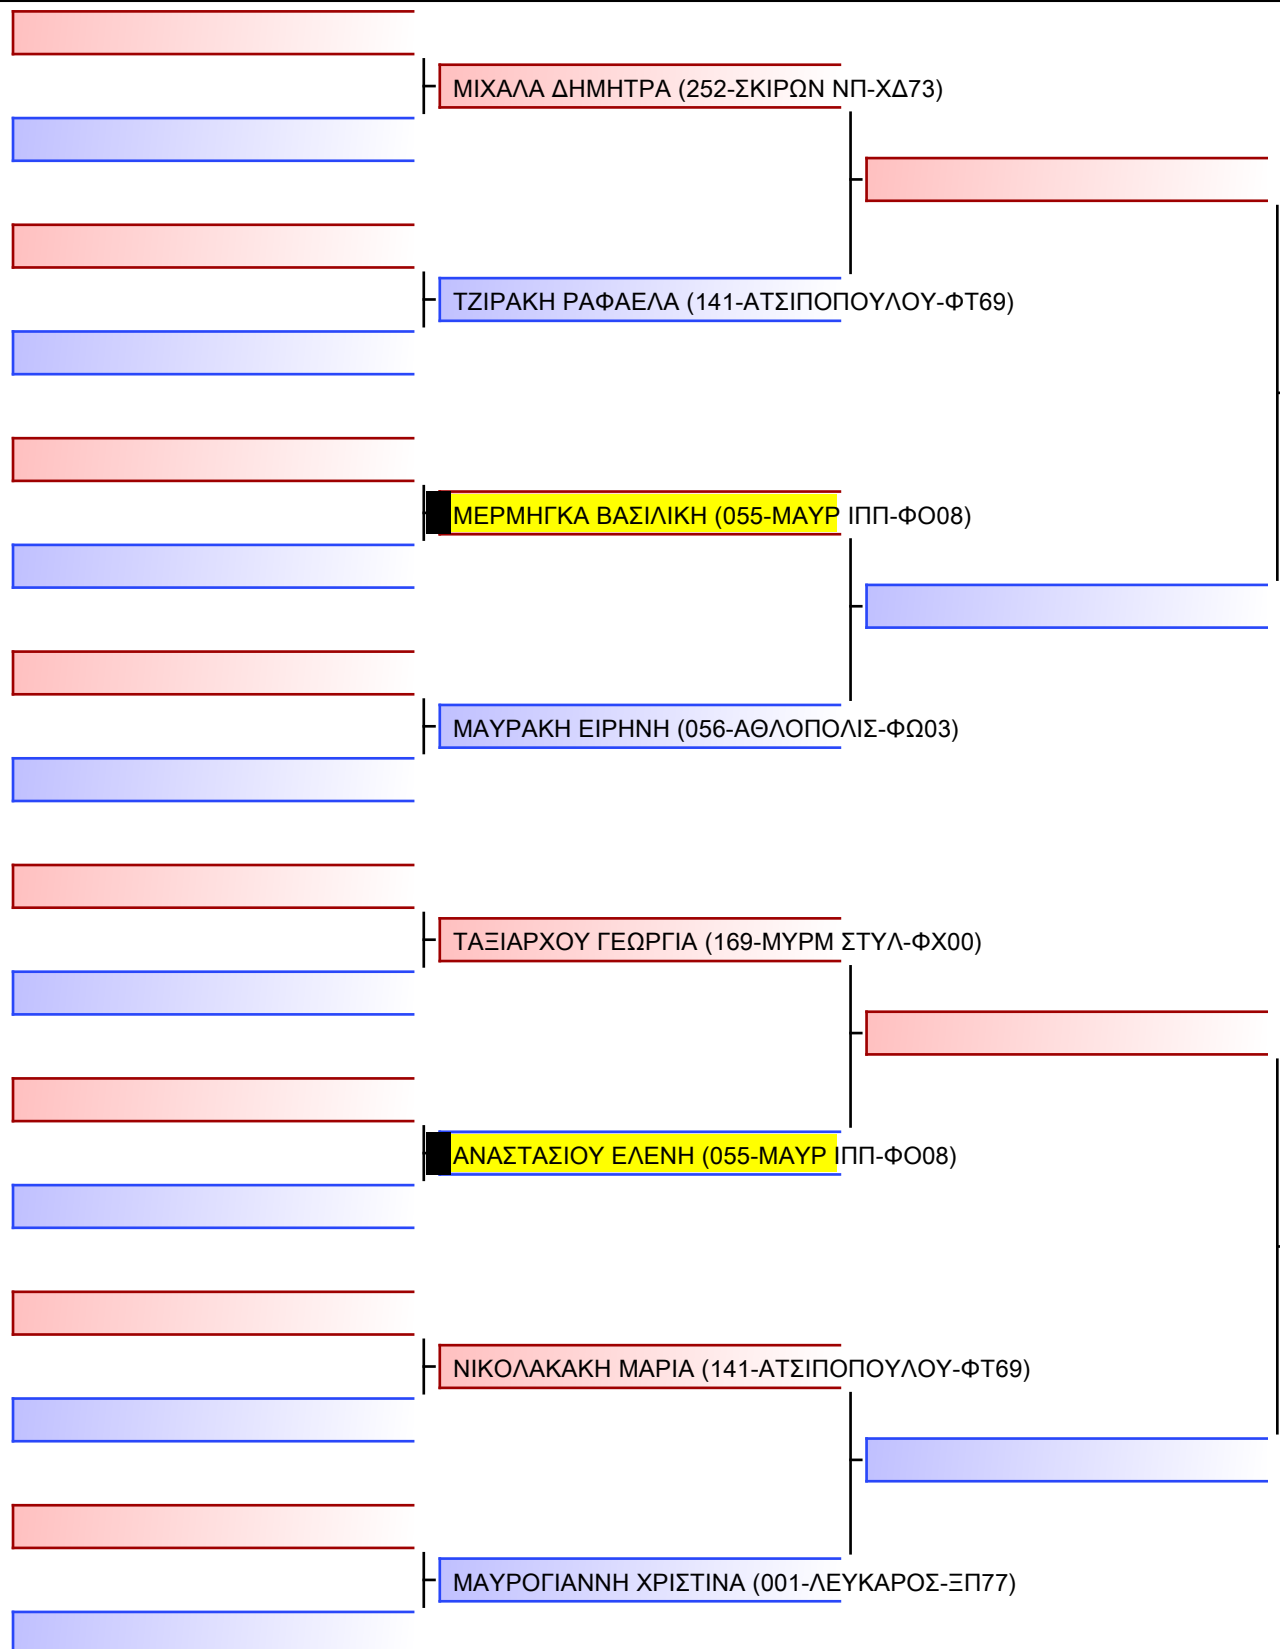

JJ FS ΠΑΓΚΟΡΑΣΙΔΩΝ -14 ΕΤΩΝ -57Kgr

21° ΠΑΝΕΛΛΗΝΙΟ ΠΡΩΤΑΘΛΗΜΑ ΖΙΟΥ-ΖΙΤΣΟΥ 2022 [B. ΜΕΡΟΣ], Μαρίνου Αντύπα 10, 73100 Χανιά, GRE - 055-ΜΑΥΡ ΙΠΠ-ΦΟ08

Tatami
3 12:50

Pool
1/1

[Original]

Referees: