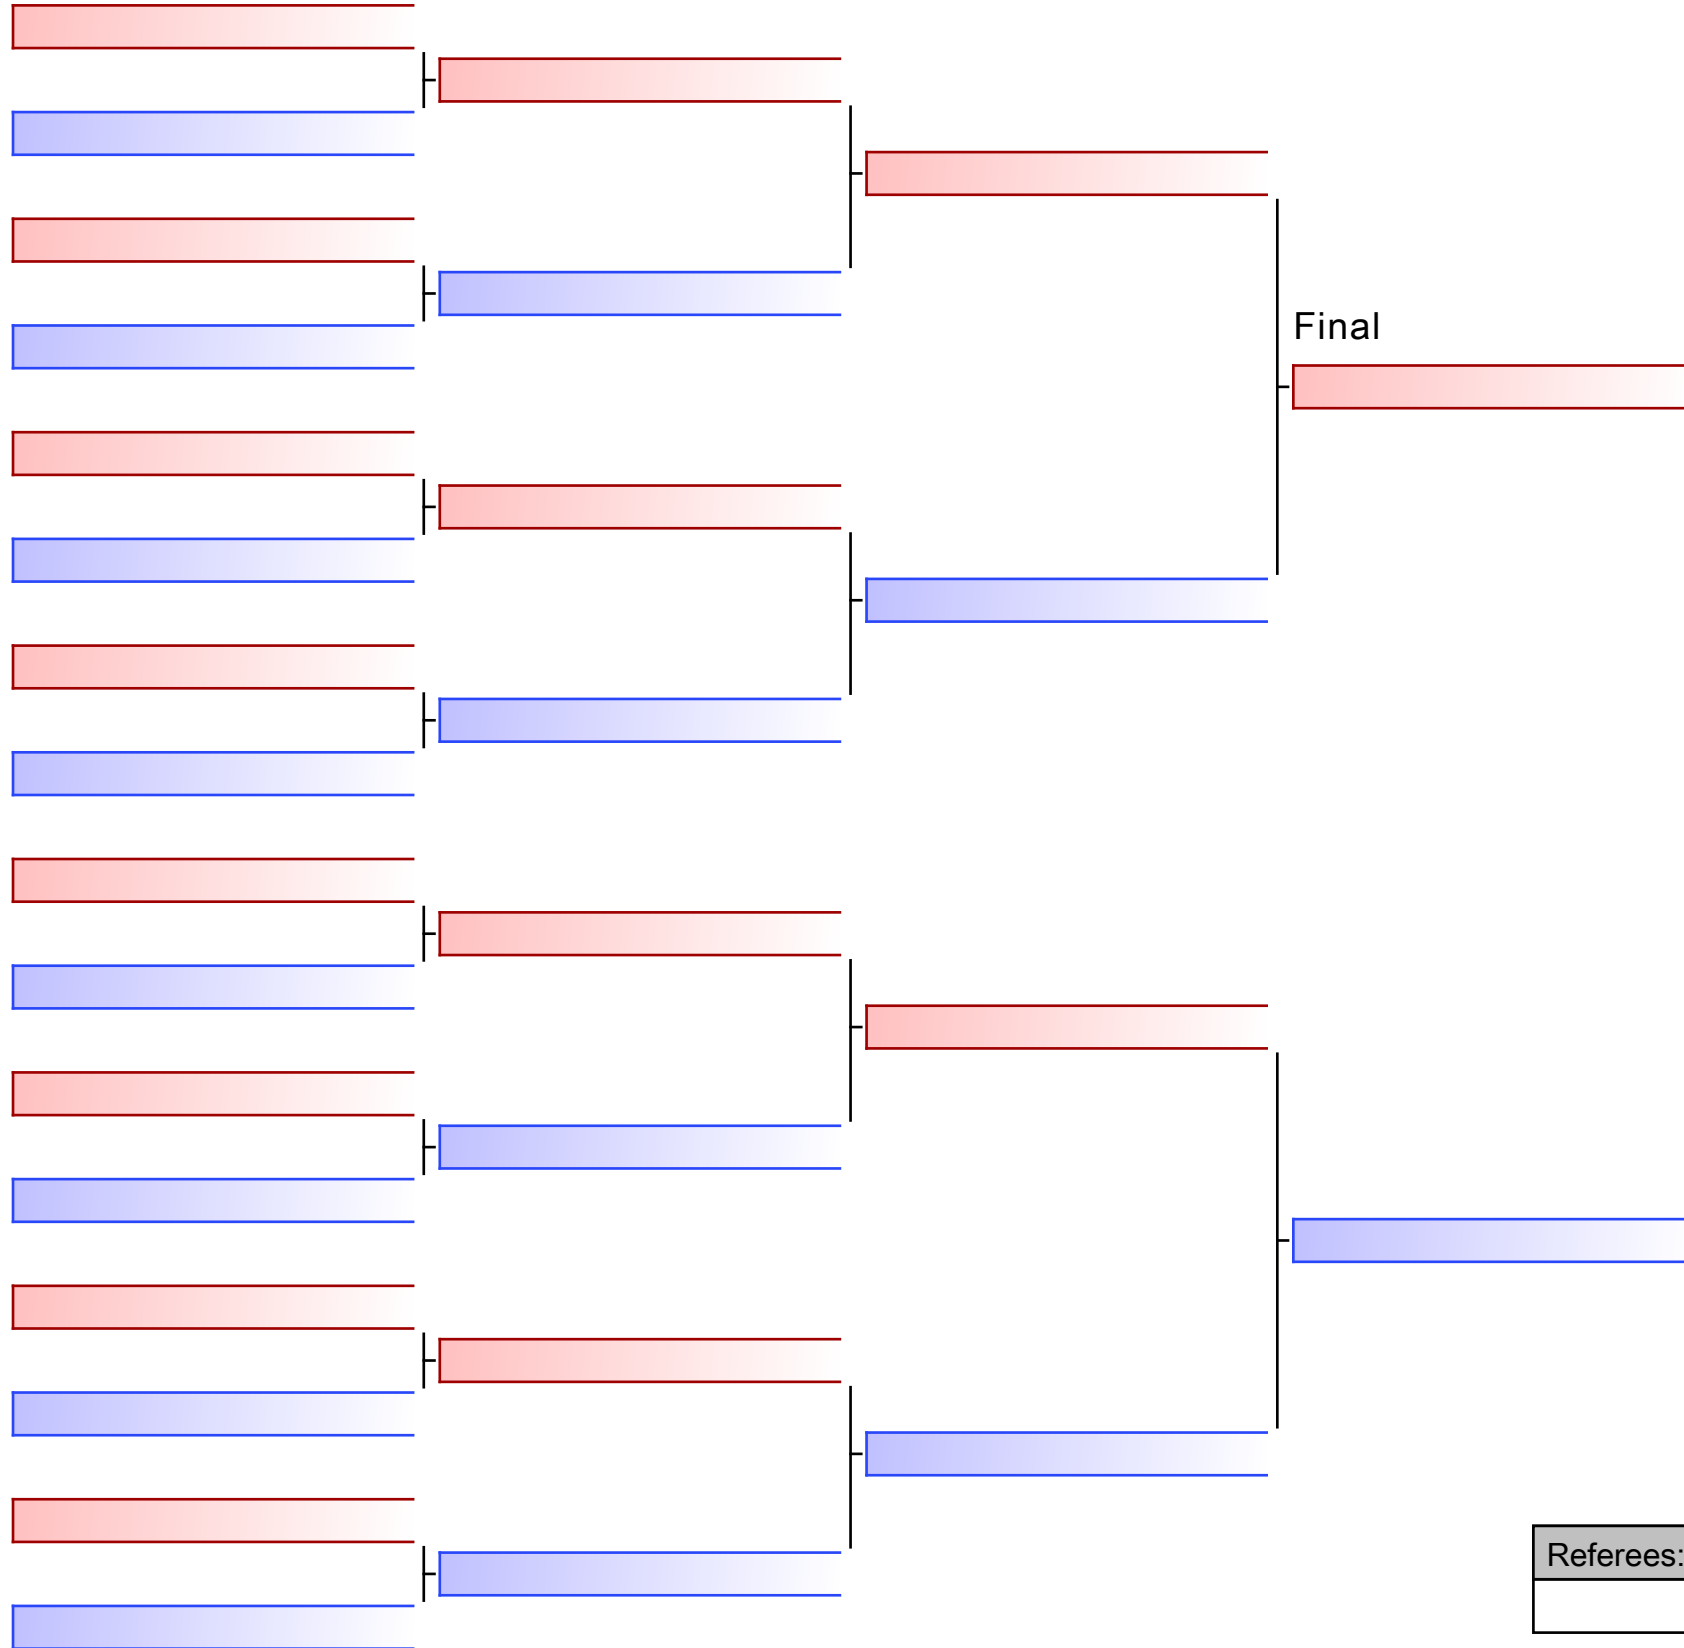

[Original]

ΑΝΔΡΕΟΥ ΑΝΔΡΕΑΣ (061-ΑΤΤΙΚΟΣ-ΝΔ45)

Referees: