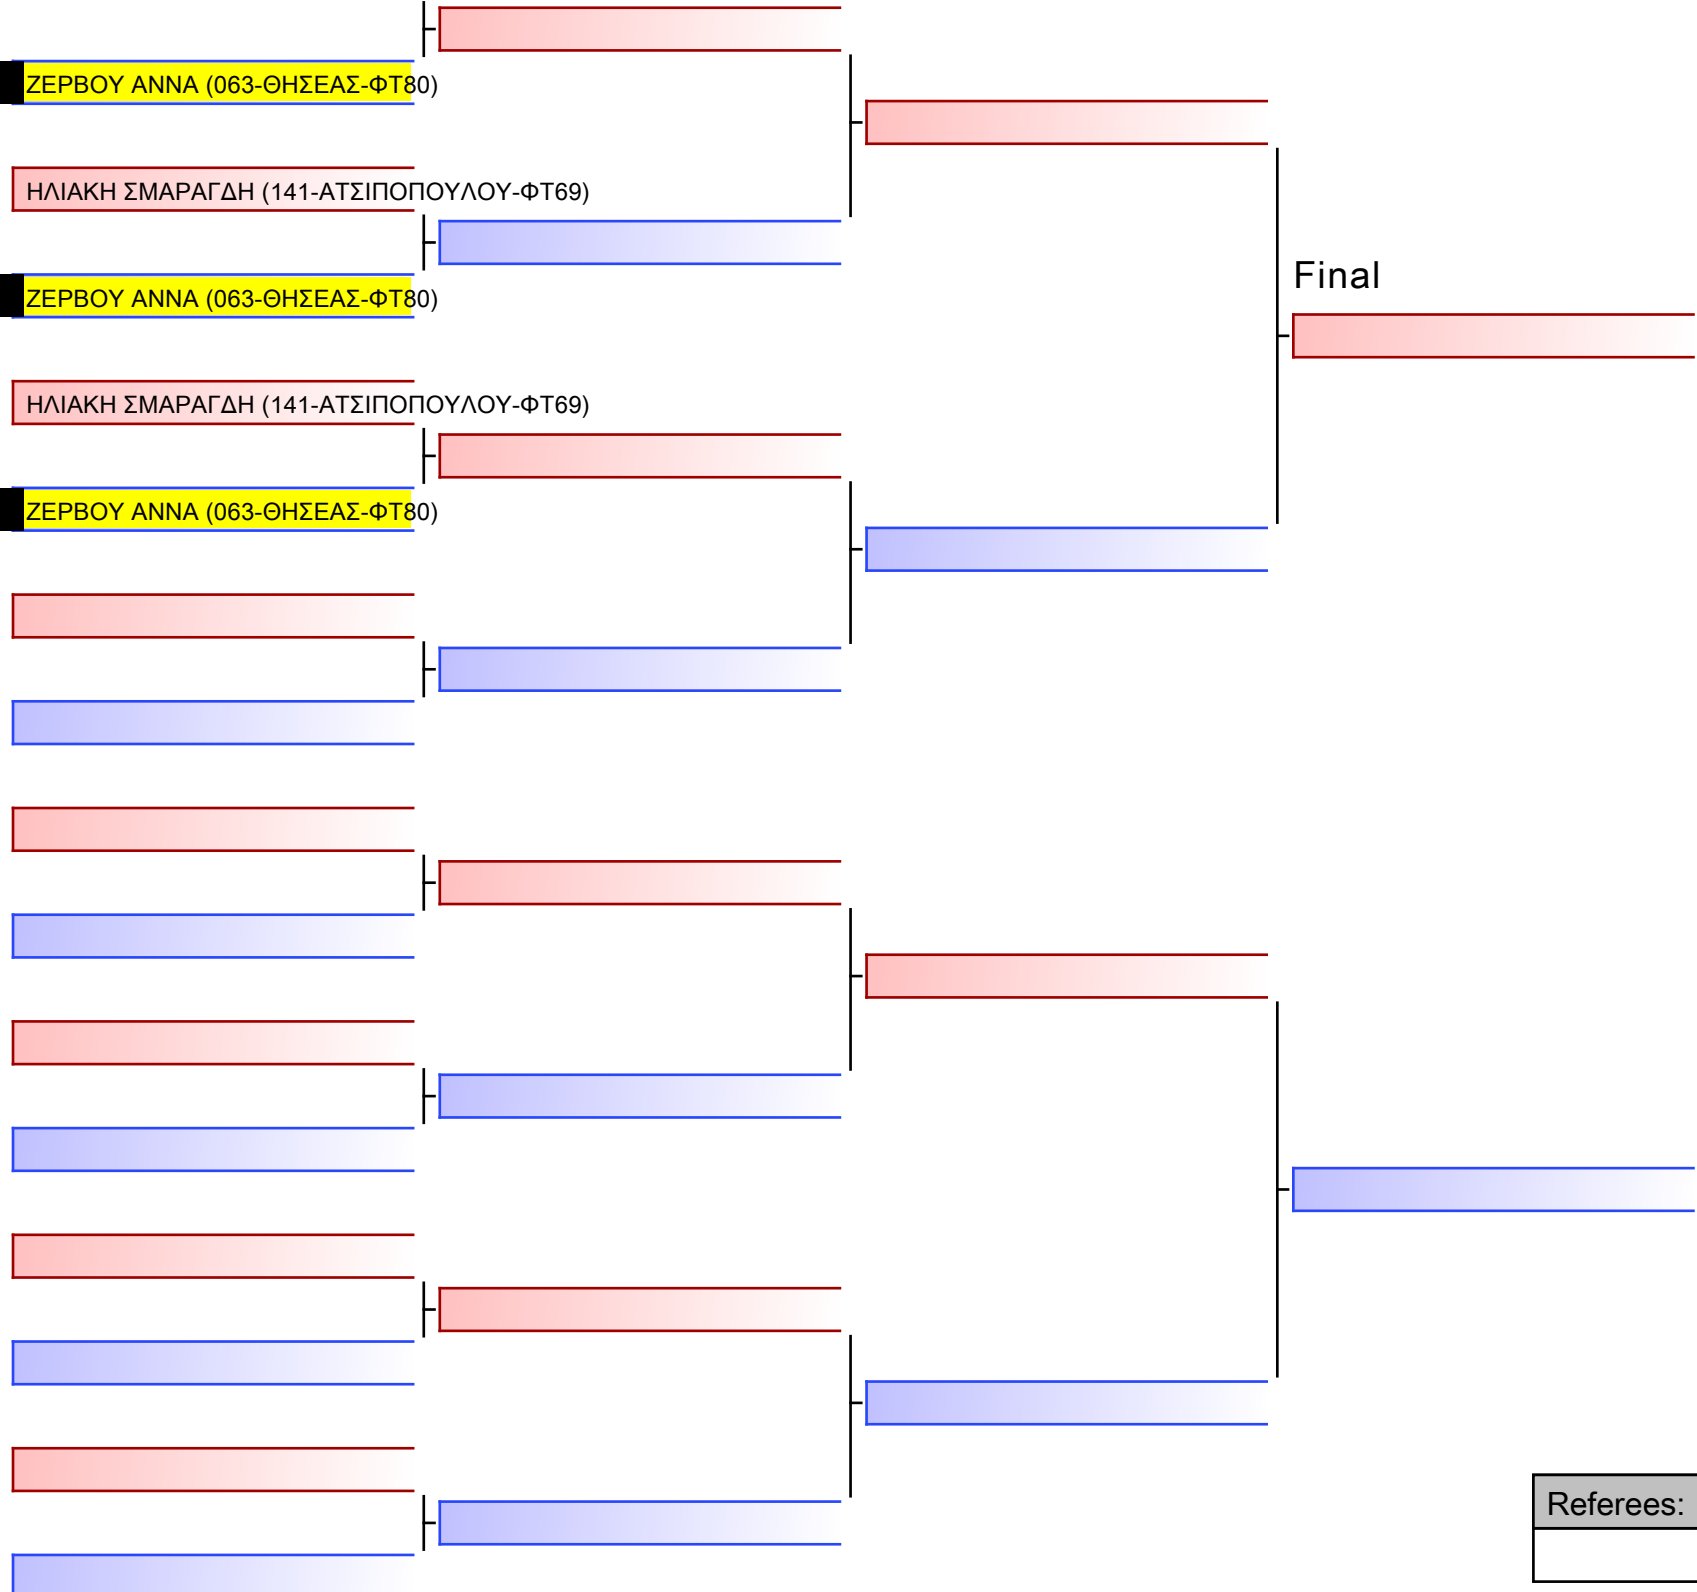

[Original]

Final