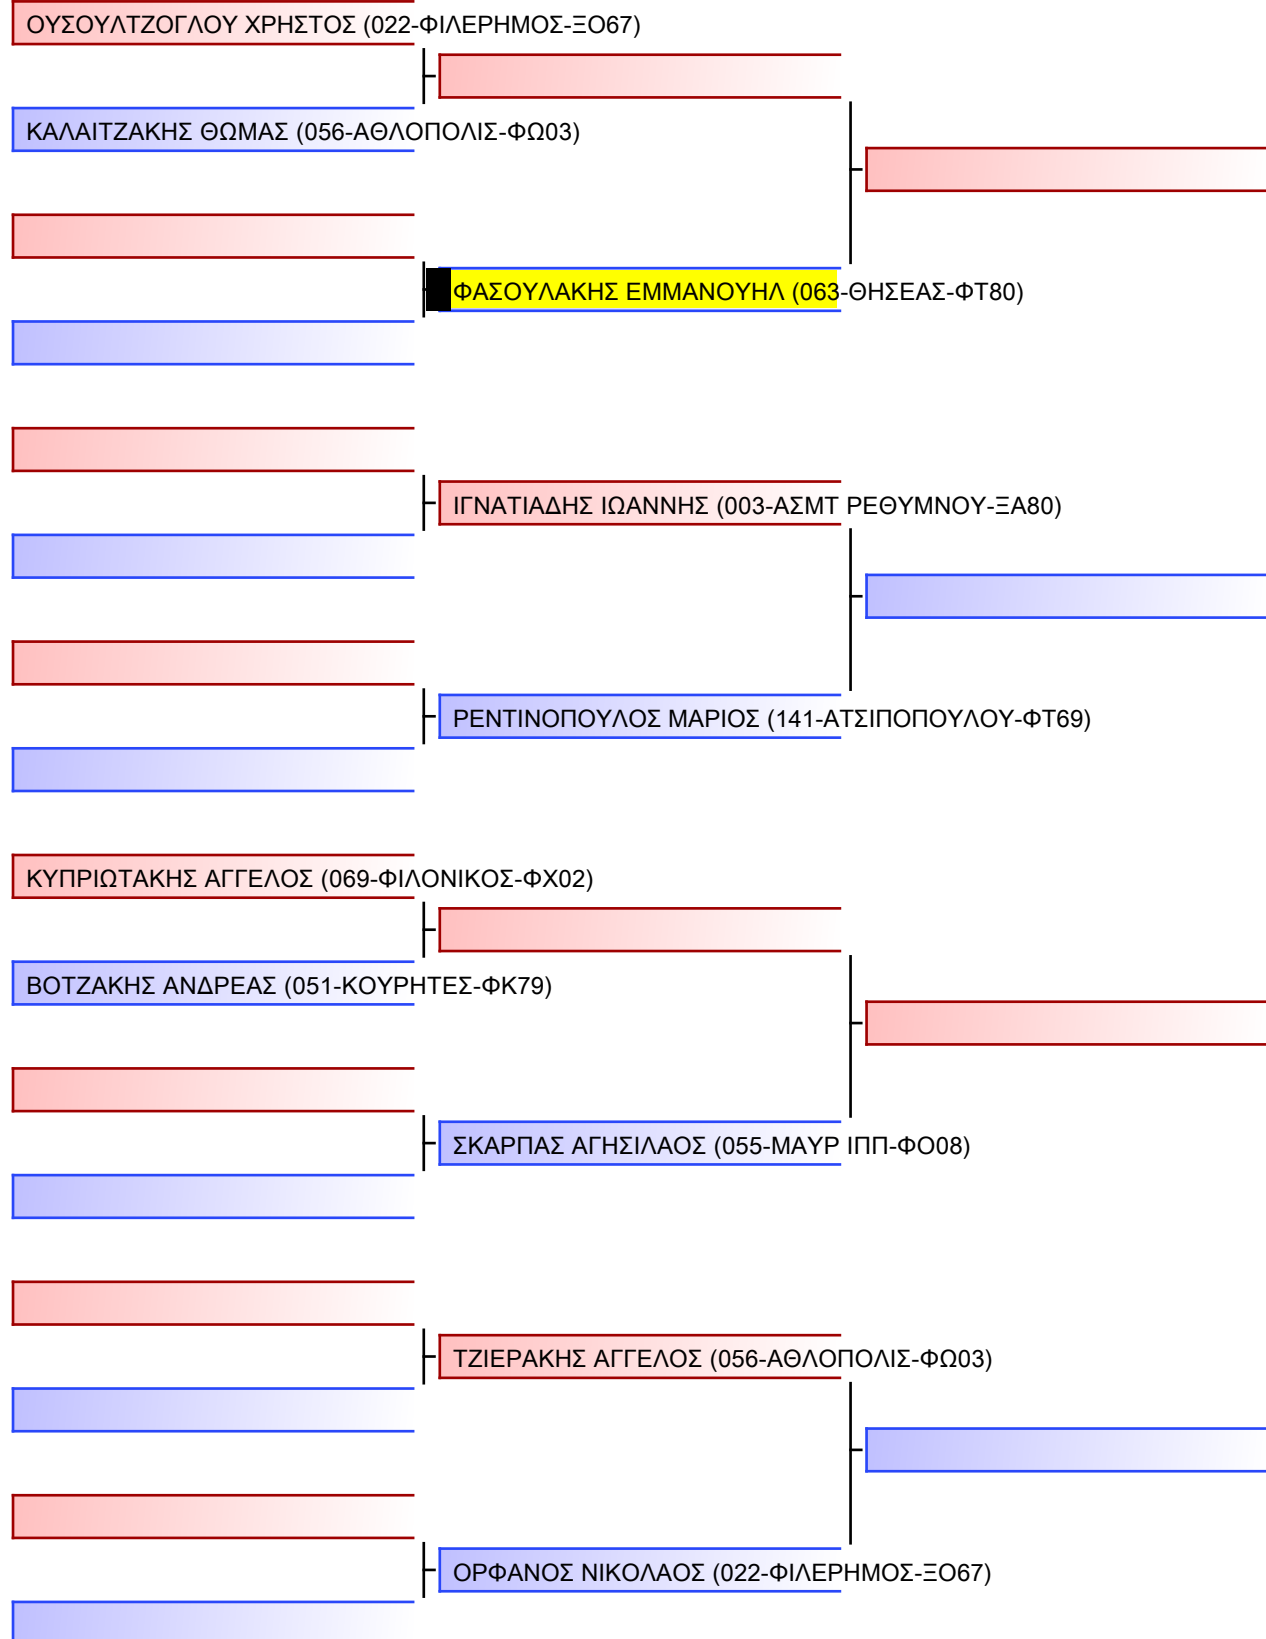

Tatami
5 15:30

Pool
1/1

[Original]

Referees:			

JJ FS ΠΑΜΠΑΙΔΩΝ -12 ΕΤΩΝ 50+Kgr

21° ΠΑΝΕΛΛΗΝΙΟ ΠΡΩΤΑΘΛΗΜΑ ΖΙΟΥ-ΖΙΤΣΟΥ 2022 [Β. ΜΕΡΟΣ], Μαρίνου Αντύπα 10, 73100 Χανιά, GRE - 063-ΘΗΣΕΑΣ-ΦΤ80

Tatami
3 15:40

Pool
1/1