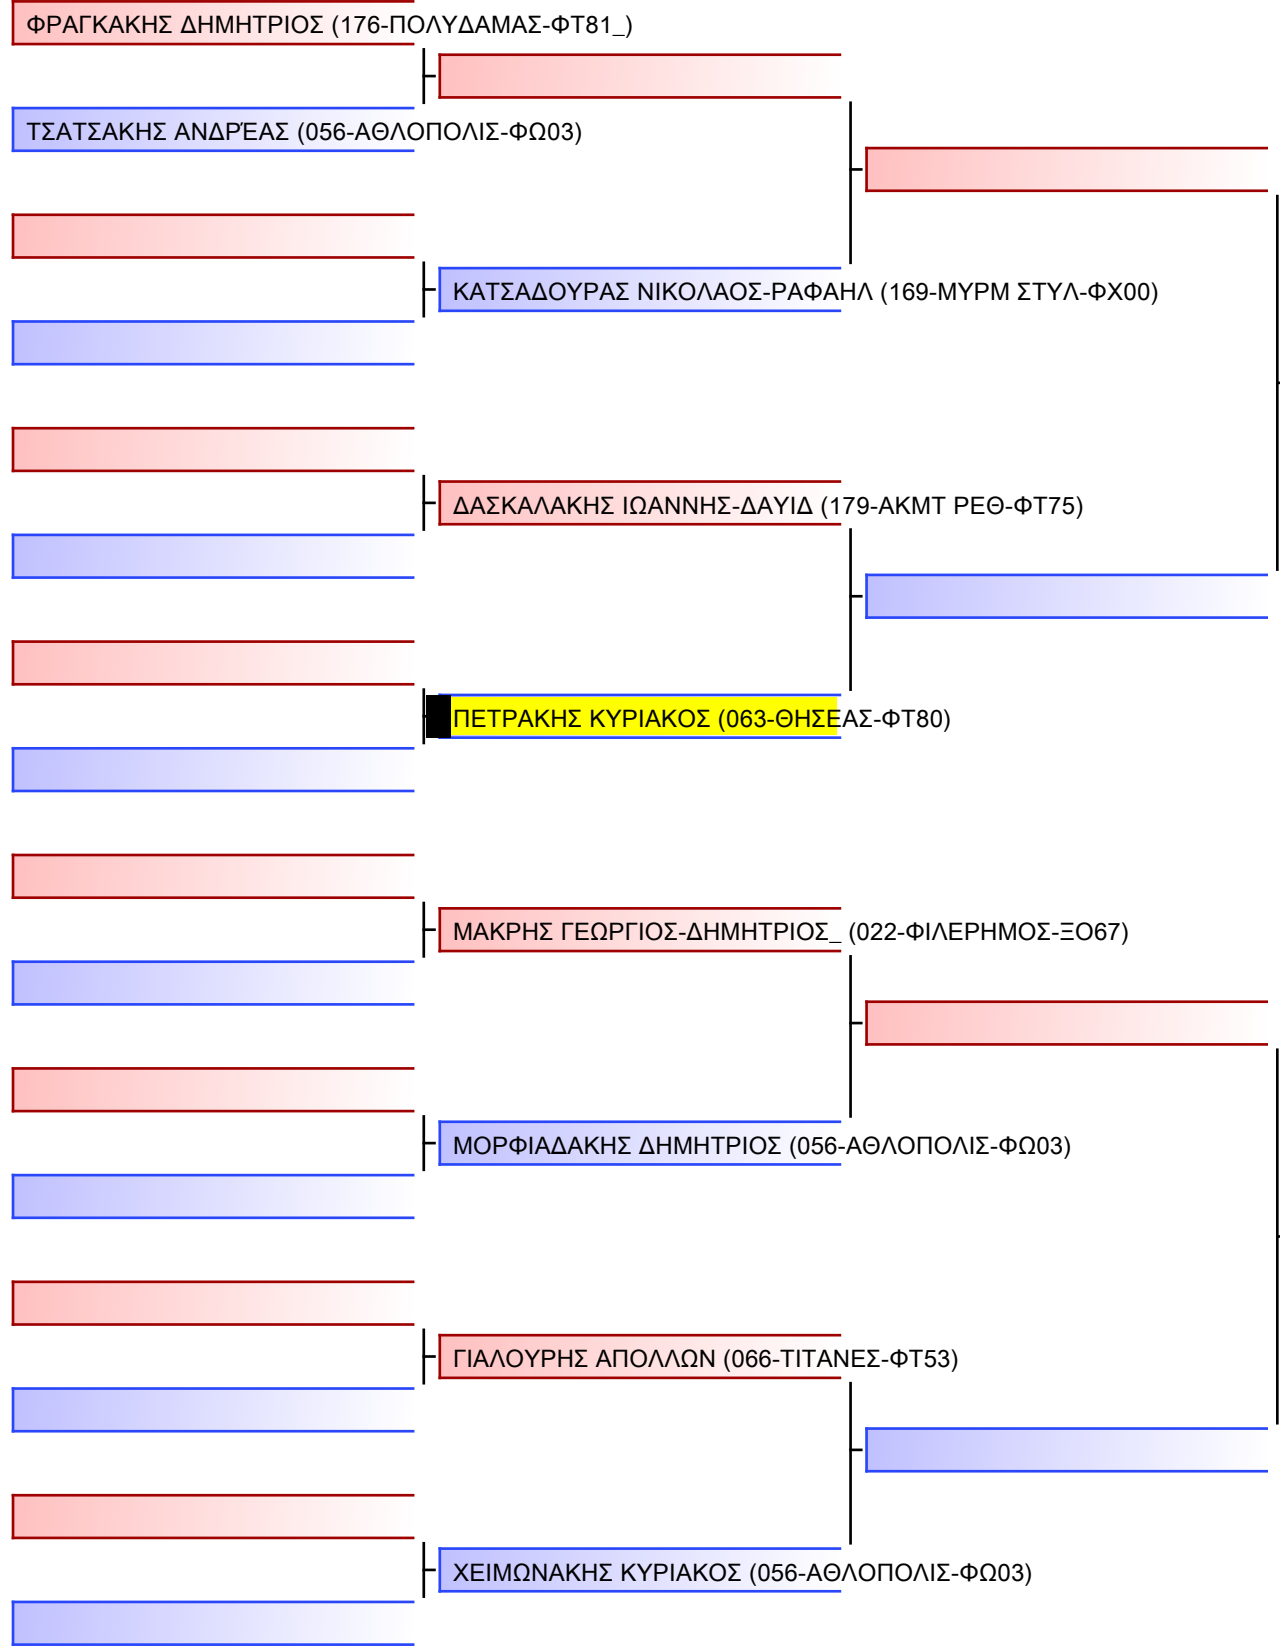

Tatami
5 09:45

Pool
1/1

Final

[Original]

Referees:			

JJ FS ΠΑΜΠΑΙΔΩΝ -14 ΕΤΩΝ 66+Kgr

21° ΠΑΝΕΛΛΗΝΙΟ ΠΡΩΤΑΘΛΗΜΑ ΖΙΟΥ-ΖΙΤΣΟΥ 2022 [B. ΜΕΡΟΣ], Μαρινού Αντύπα 10, 73100 Χανιά, GRE - 063-ΘΗΣΕΑΣ-ΦΤ80

Tatami	Pool
5 14:15	1/1