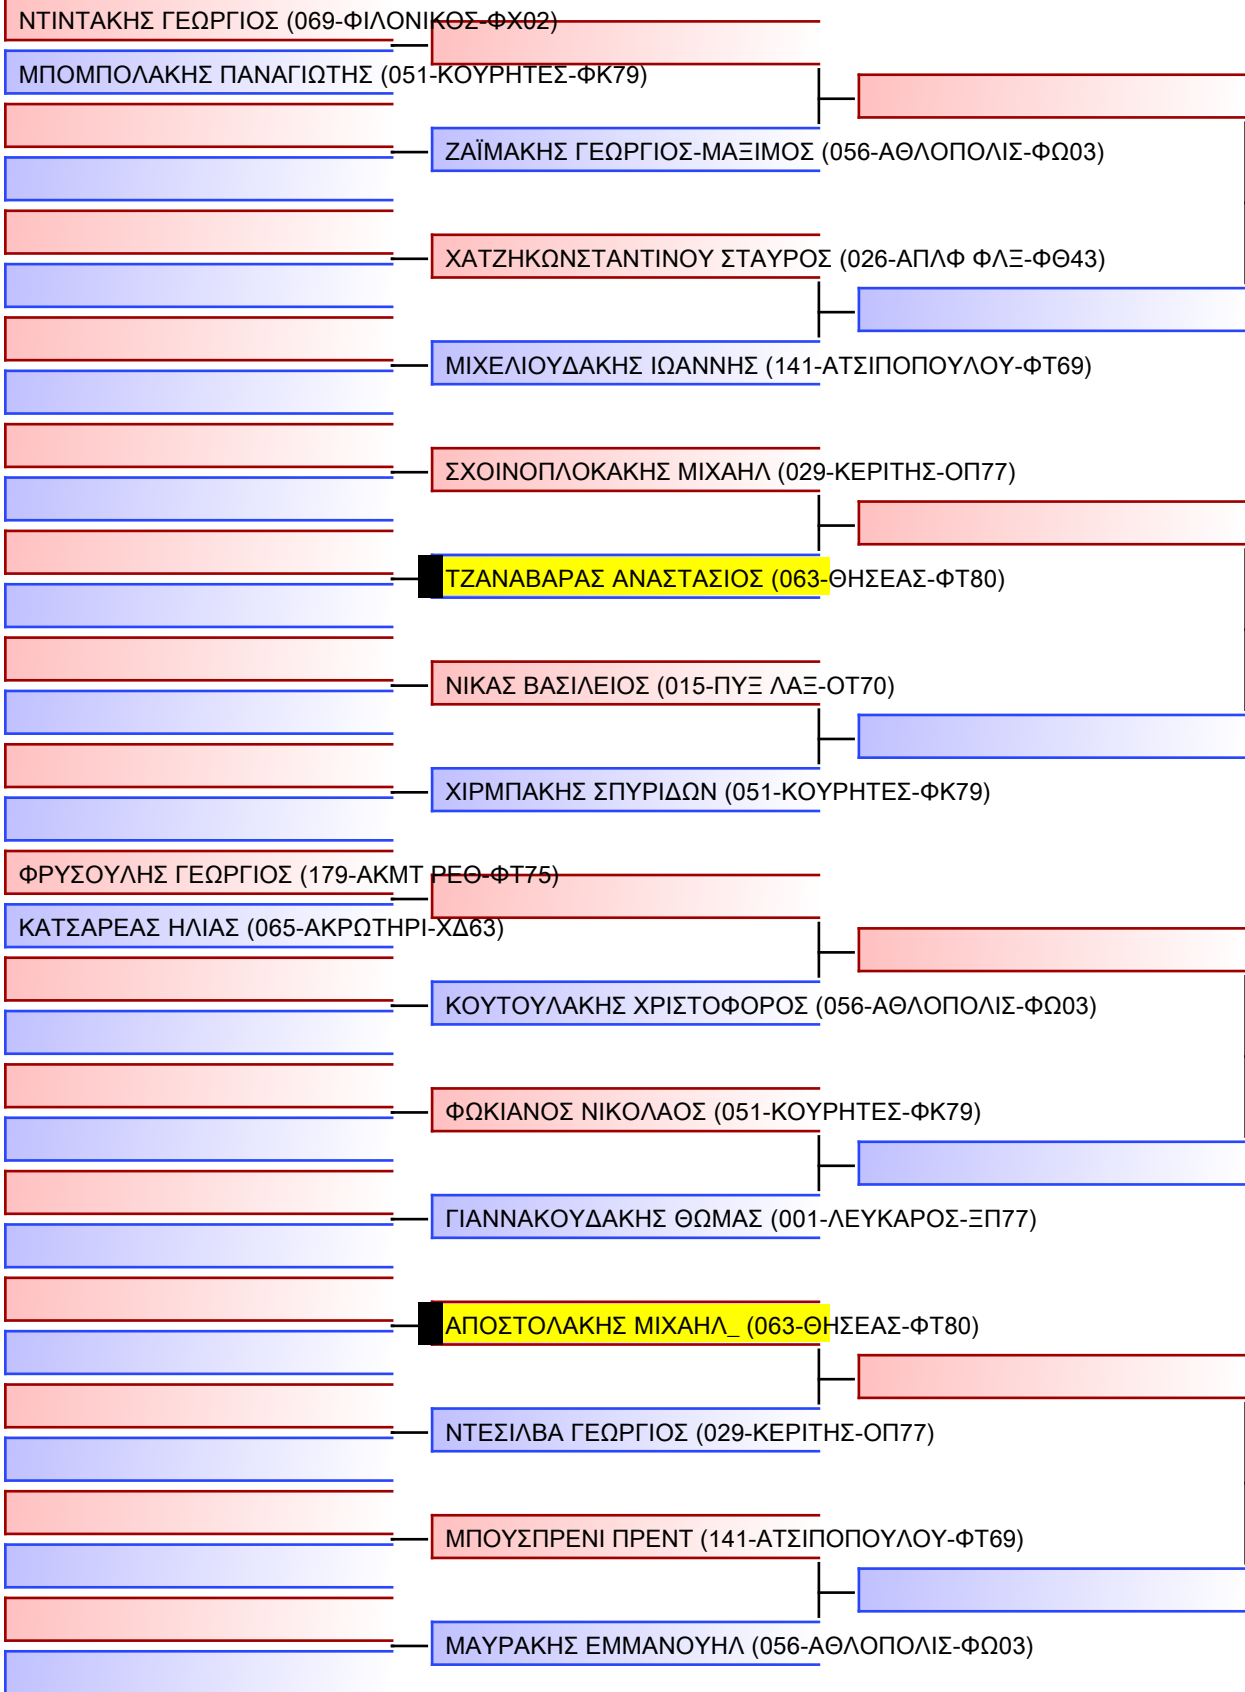

JJ FS ΠΑΜΠΑΙΔΩΝ -14 ΕΤΩΝ -46Kgr

21° ΠΑΝΕΛΛΗΝΙΟ ΠΡΩΤΑΘΛΗΜΑ ΖΙΟΥ-ΖΙΤΣΟΥ 2022 [B. ΜΕΡΟΣ], Μαρίνου Αντύπα 10, 73100 Χανιά, GRE - 063-ΘΗΣΕΑΣ-ΦΤ80

Tatami
5 09:45

Pool
1/1

Final

[Original]

Referees: