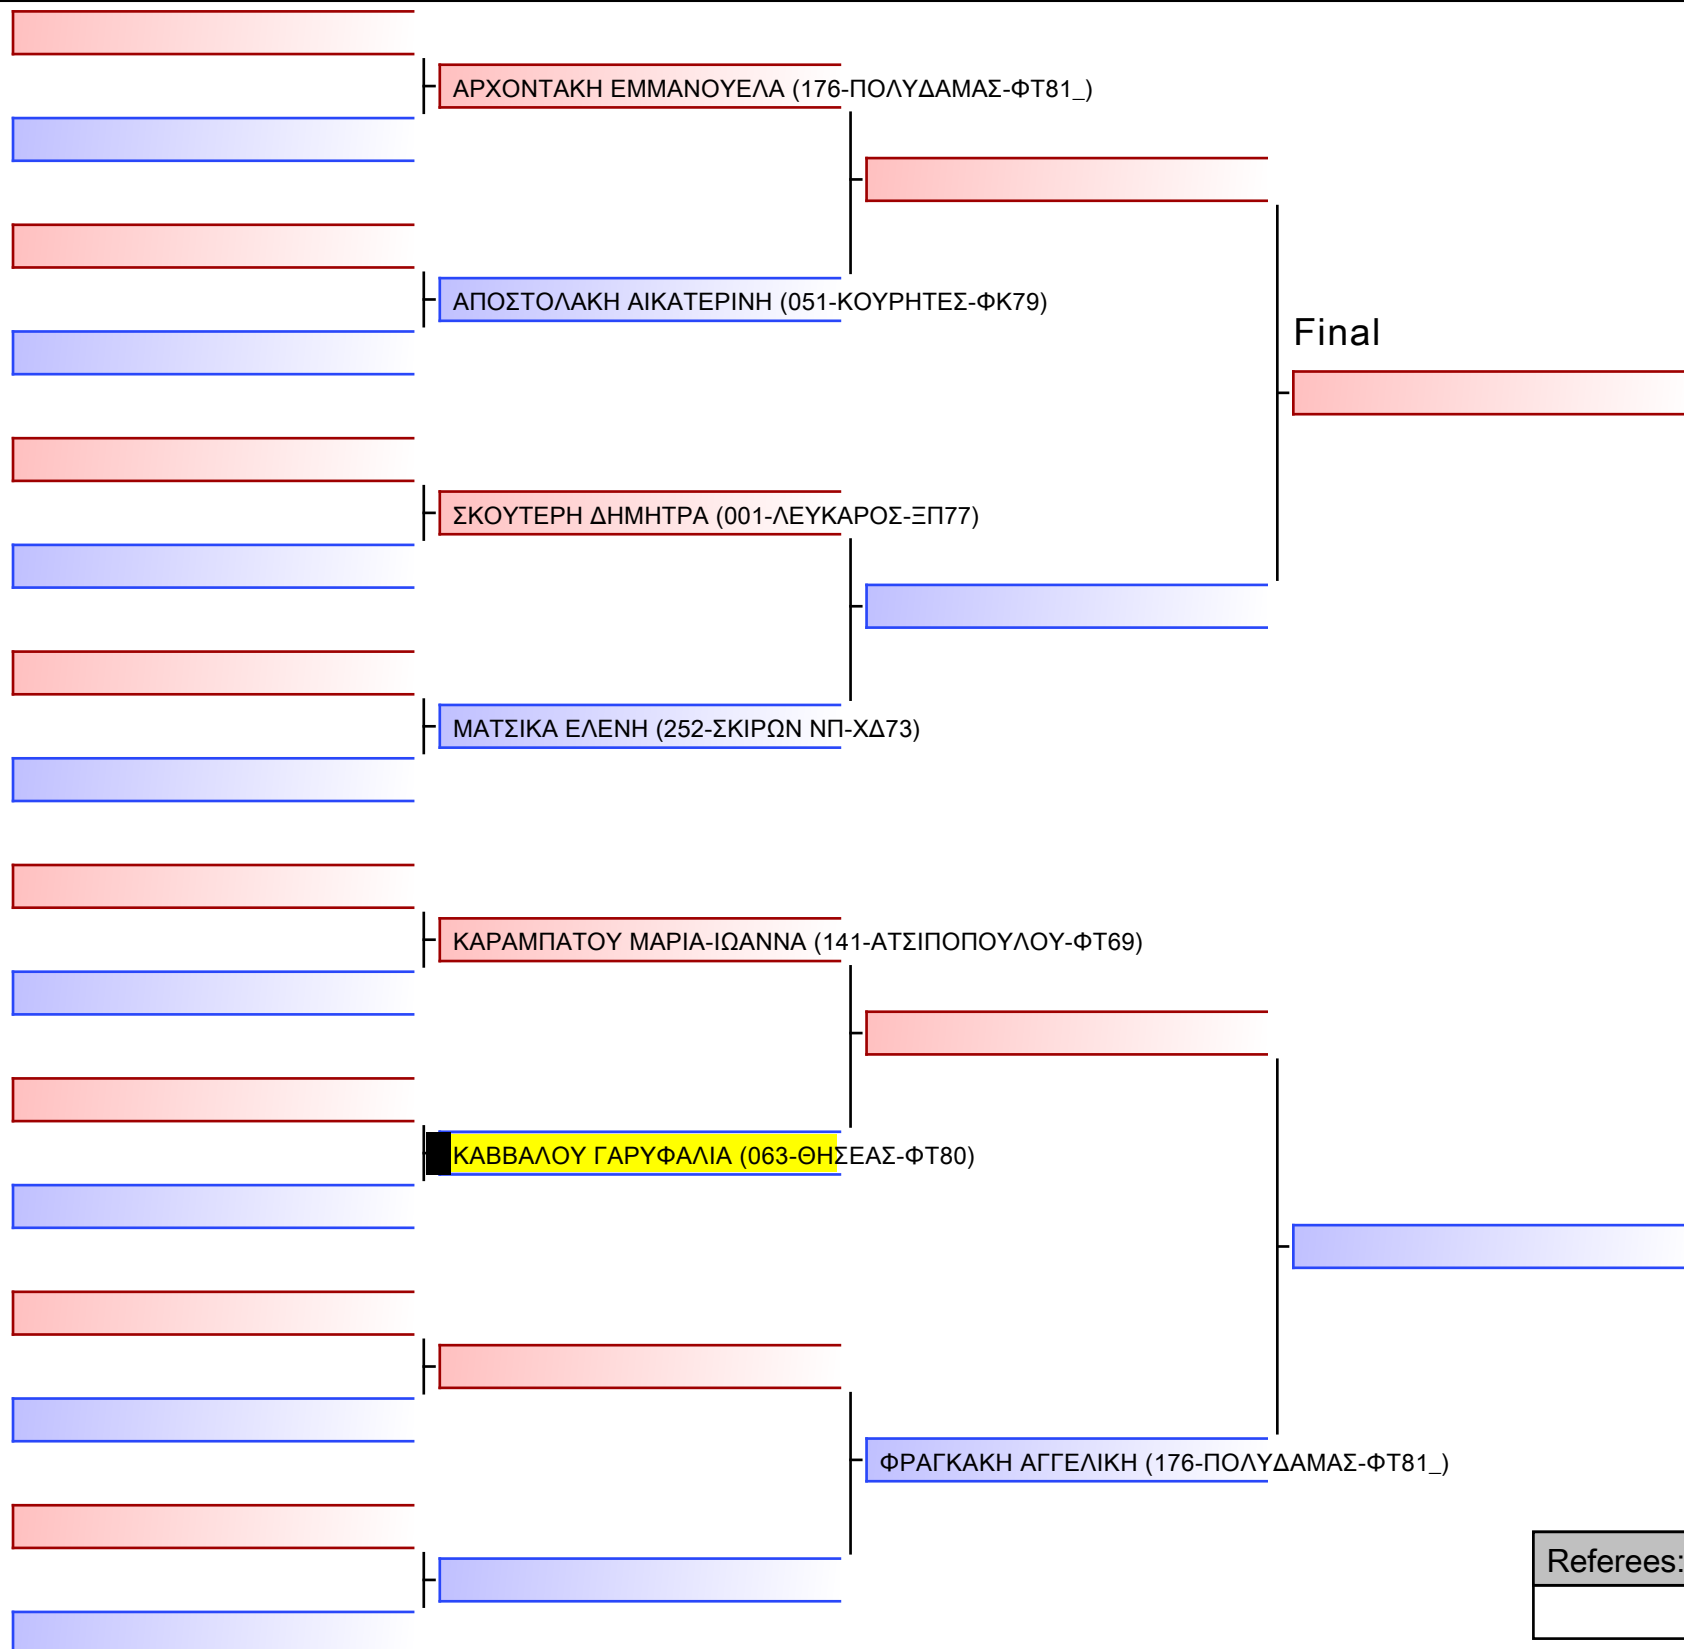

JJ FS ΠΑΓΚΟΡΑΣΙΔΩΝ -12 ΕΤΩΝ -40Kgr

21° ΠΑΝΕΛΛΗΝΙΟ ΠΡΩΤΑΘΛΗΜΑ ΖΙΟΥ-ΖΙΤΣΟΥ 2022 [B. ΜΕΡΟΣ], Μαρίνου Αντύπα 10, 73100 Χανιά, GRE - 063-ΘΗΣΕΑΣ-ΦΤ80

Tatami
1 12:15

Pool
1/1

[Original]

Referees: