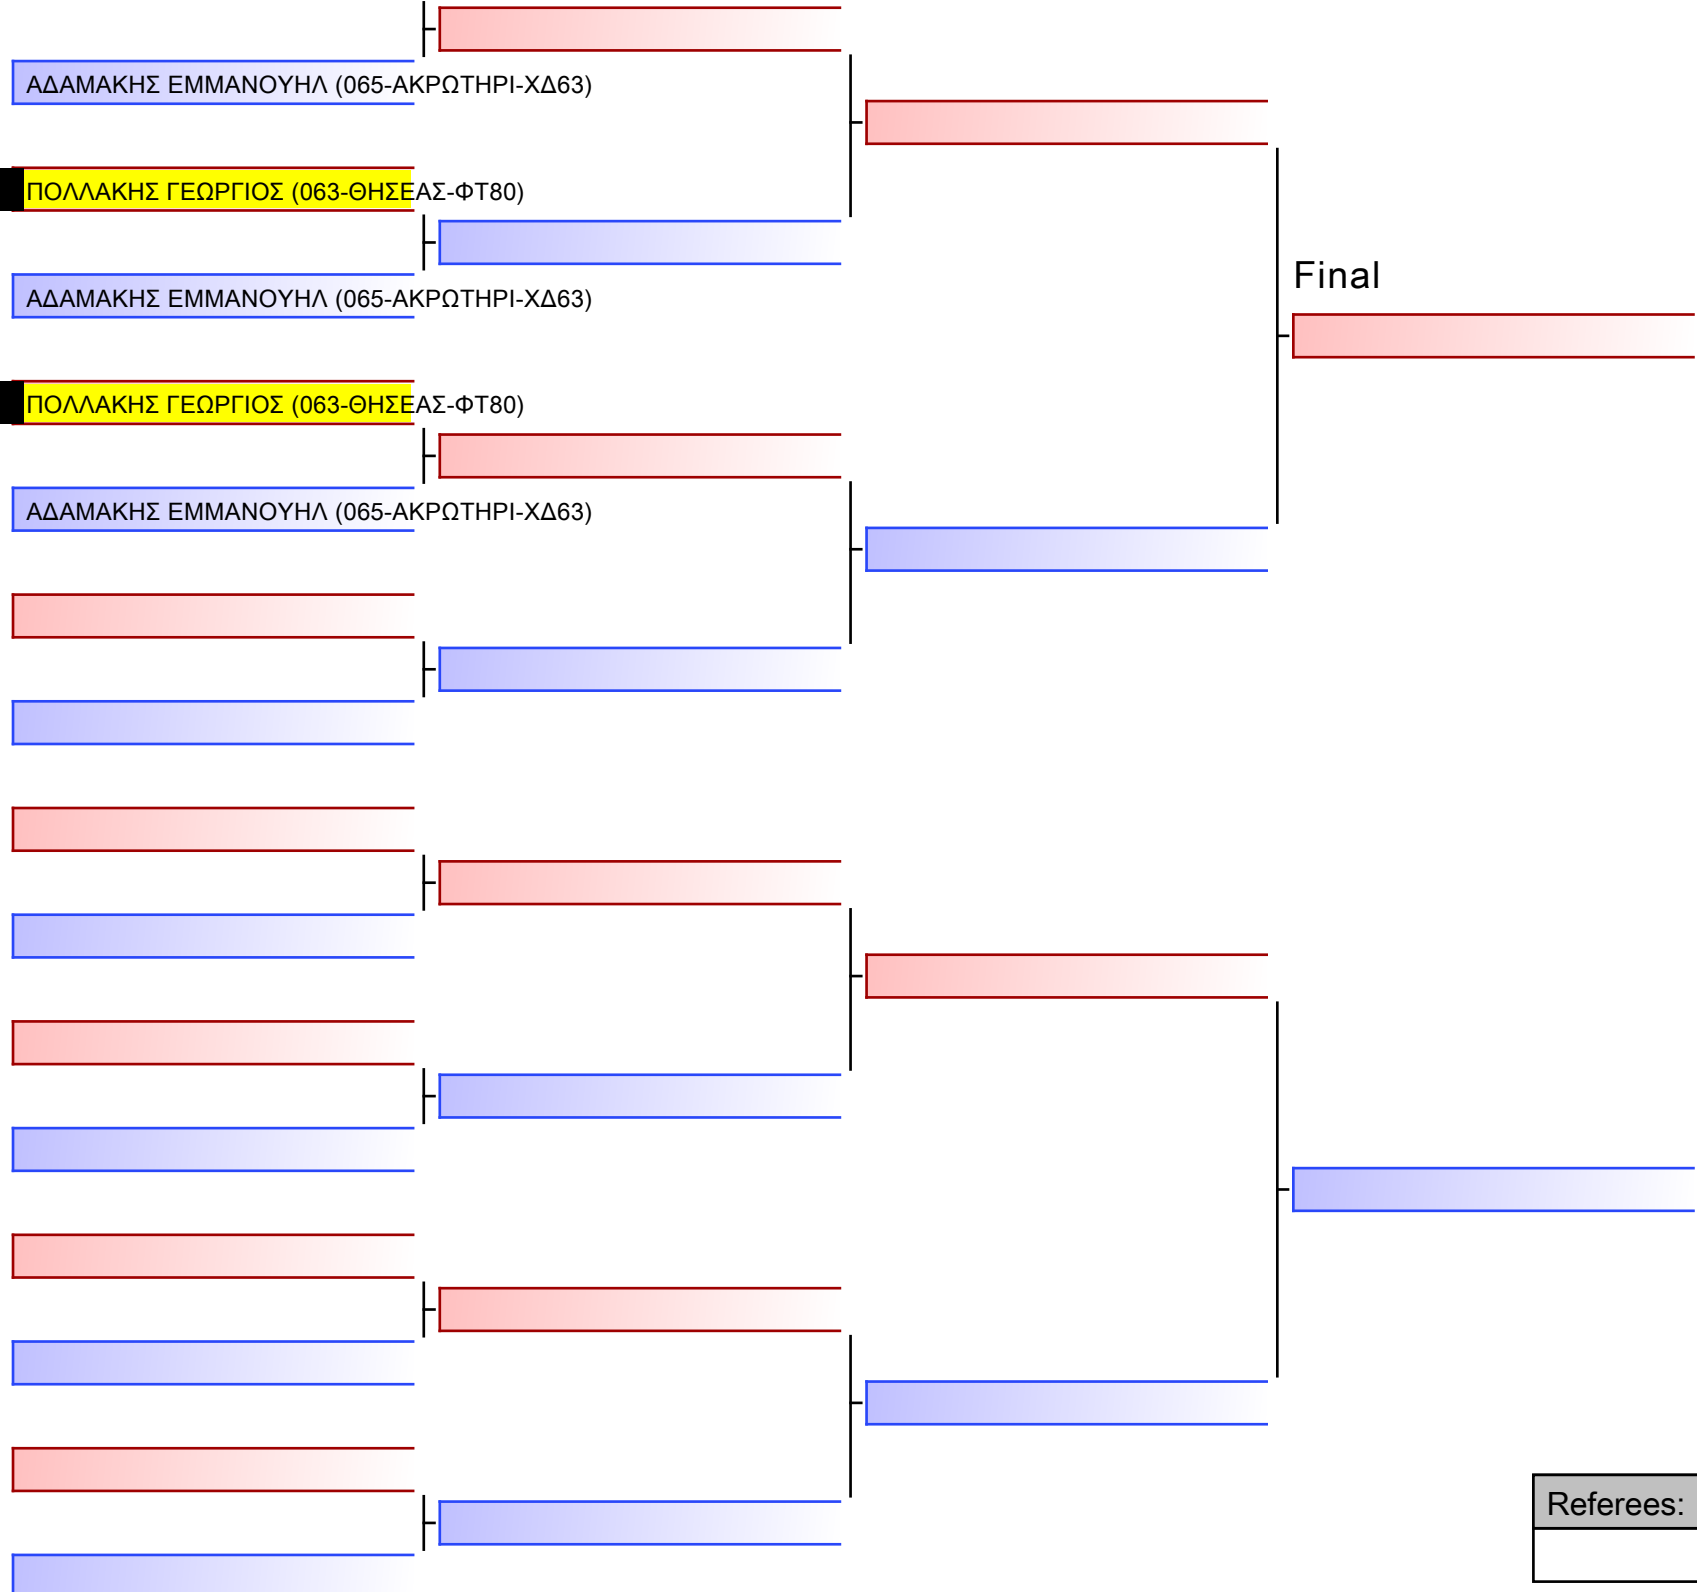

[Original]

Final