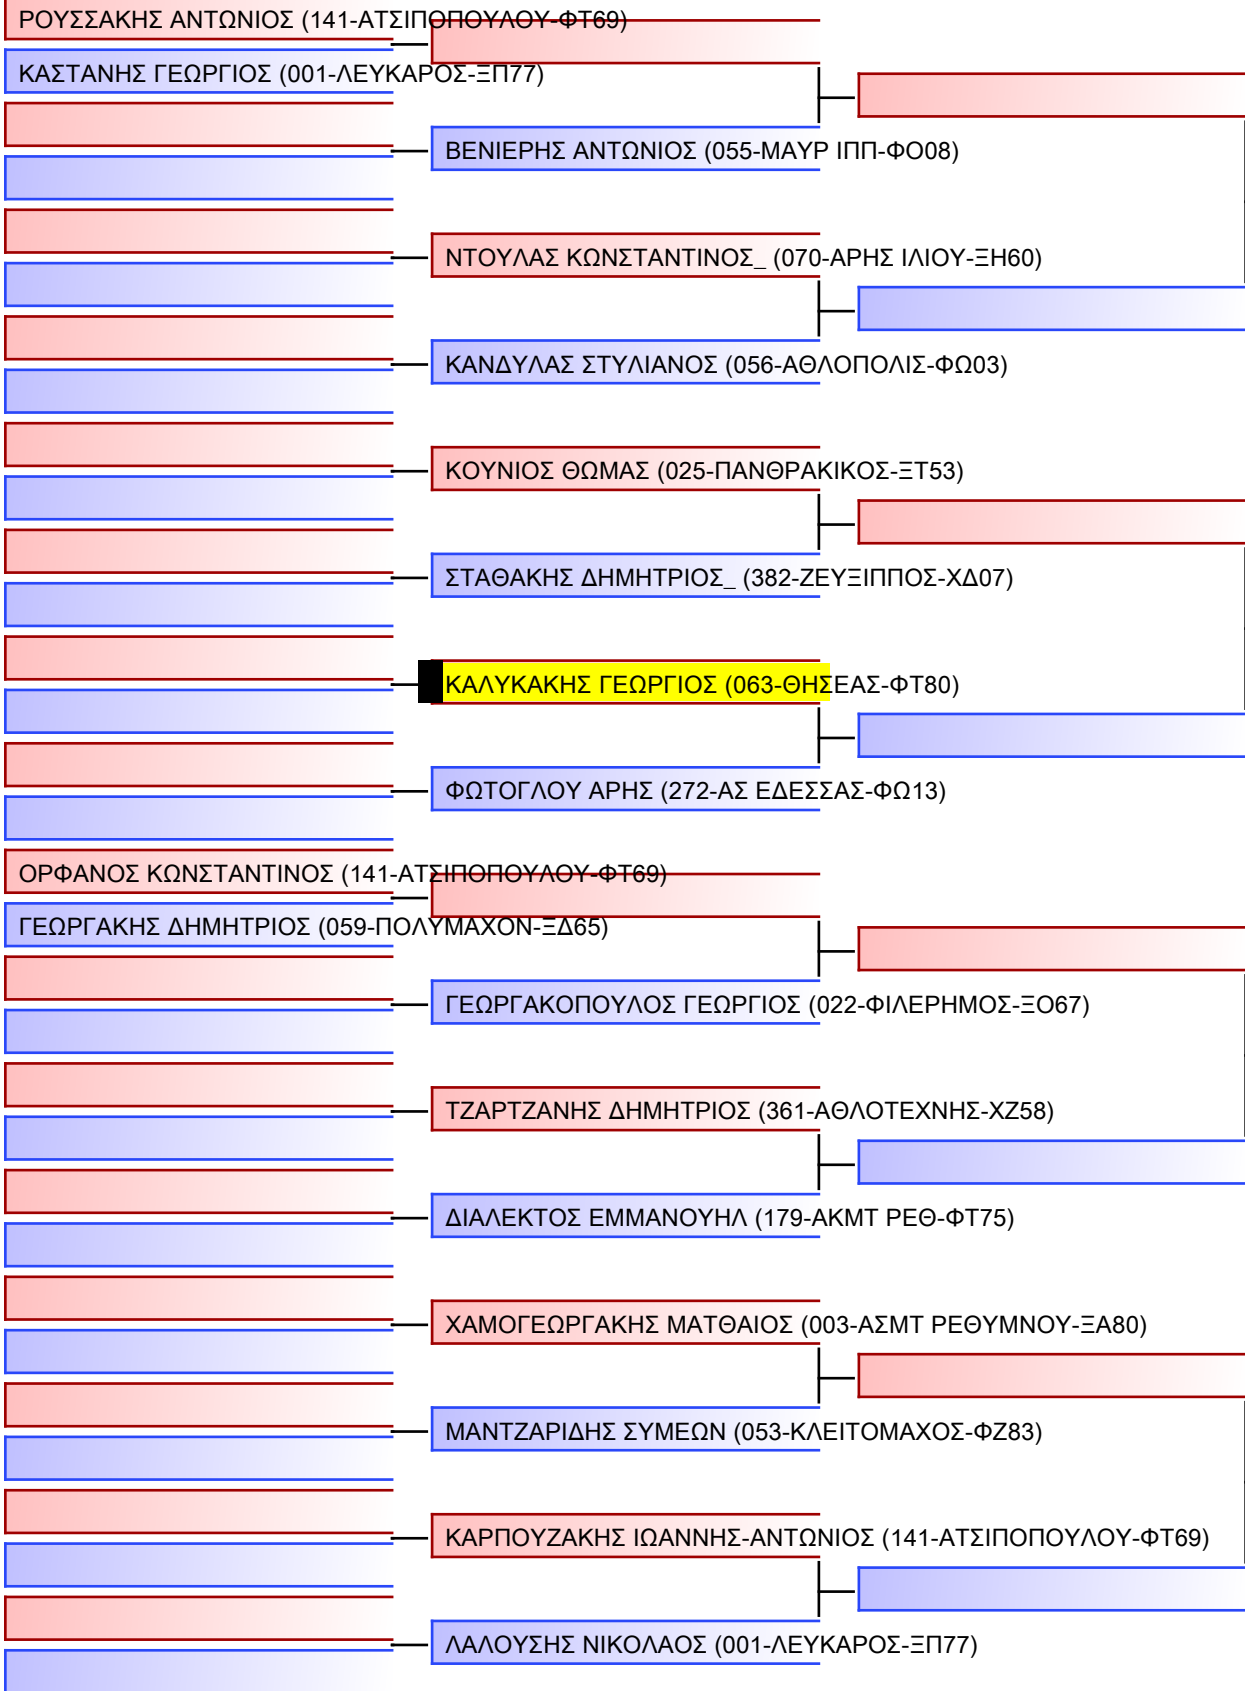

JJ FS ΕΦΗΒΩΝ -18 ΕΤΩΝ -73Kgr

21° ΠΑΝΕΛΛΗΝΙΟ ΠΡΩΤΑΘΛΗΜΑ ΖΙΟΥ-ΖΙΤΣΟΥ 2022 [Β. ΜΕΡΟΣ], Μαρινού Αντύπα 10, 73100 Χανιά, GRE - 063-ΘΗΣΕΑΣ-ΦΤ80

Tatami
2 09:00

Pool
1/1

Final

[Original]

Referees:			

JJ FS ΕΦΗΒΩΝ -18 ΕΤΩΝ 81+Kgr

21° ΠΑΝΕΛΛΗΝΙΟ ΠΡΩΤΑΘΛΗΜΑ ΖΙΟΥ-ΖΙΤΣΟΥ 2022 [B. ΜΕΡΟΣ], Μαρίνου Αντύπα 10, 73100 Χανιά, GRE - 063-ΘΗΣΕΑΣ-ΦΤ80

Tatami
1 15:20

Pool
1/1

ΚΑΝΤΑΛΗΣ ΠΑΝΑΓΙΩΤΗΣ (063-ΘΗΣΕΑΣ-ΦΤ80)

ΧΙΡΜΠΑΚΗΣ ΠΛΑΤΩΝ (051-ΚΟΥΡΗΤΕΣ-ΦΚ79)