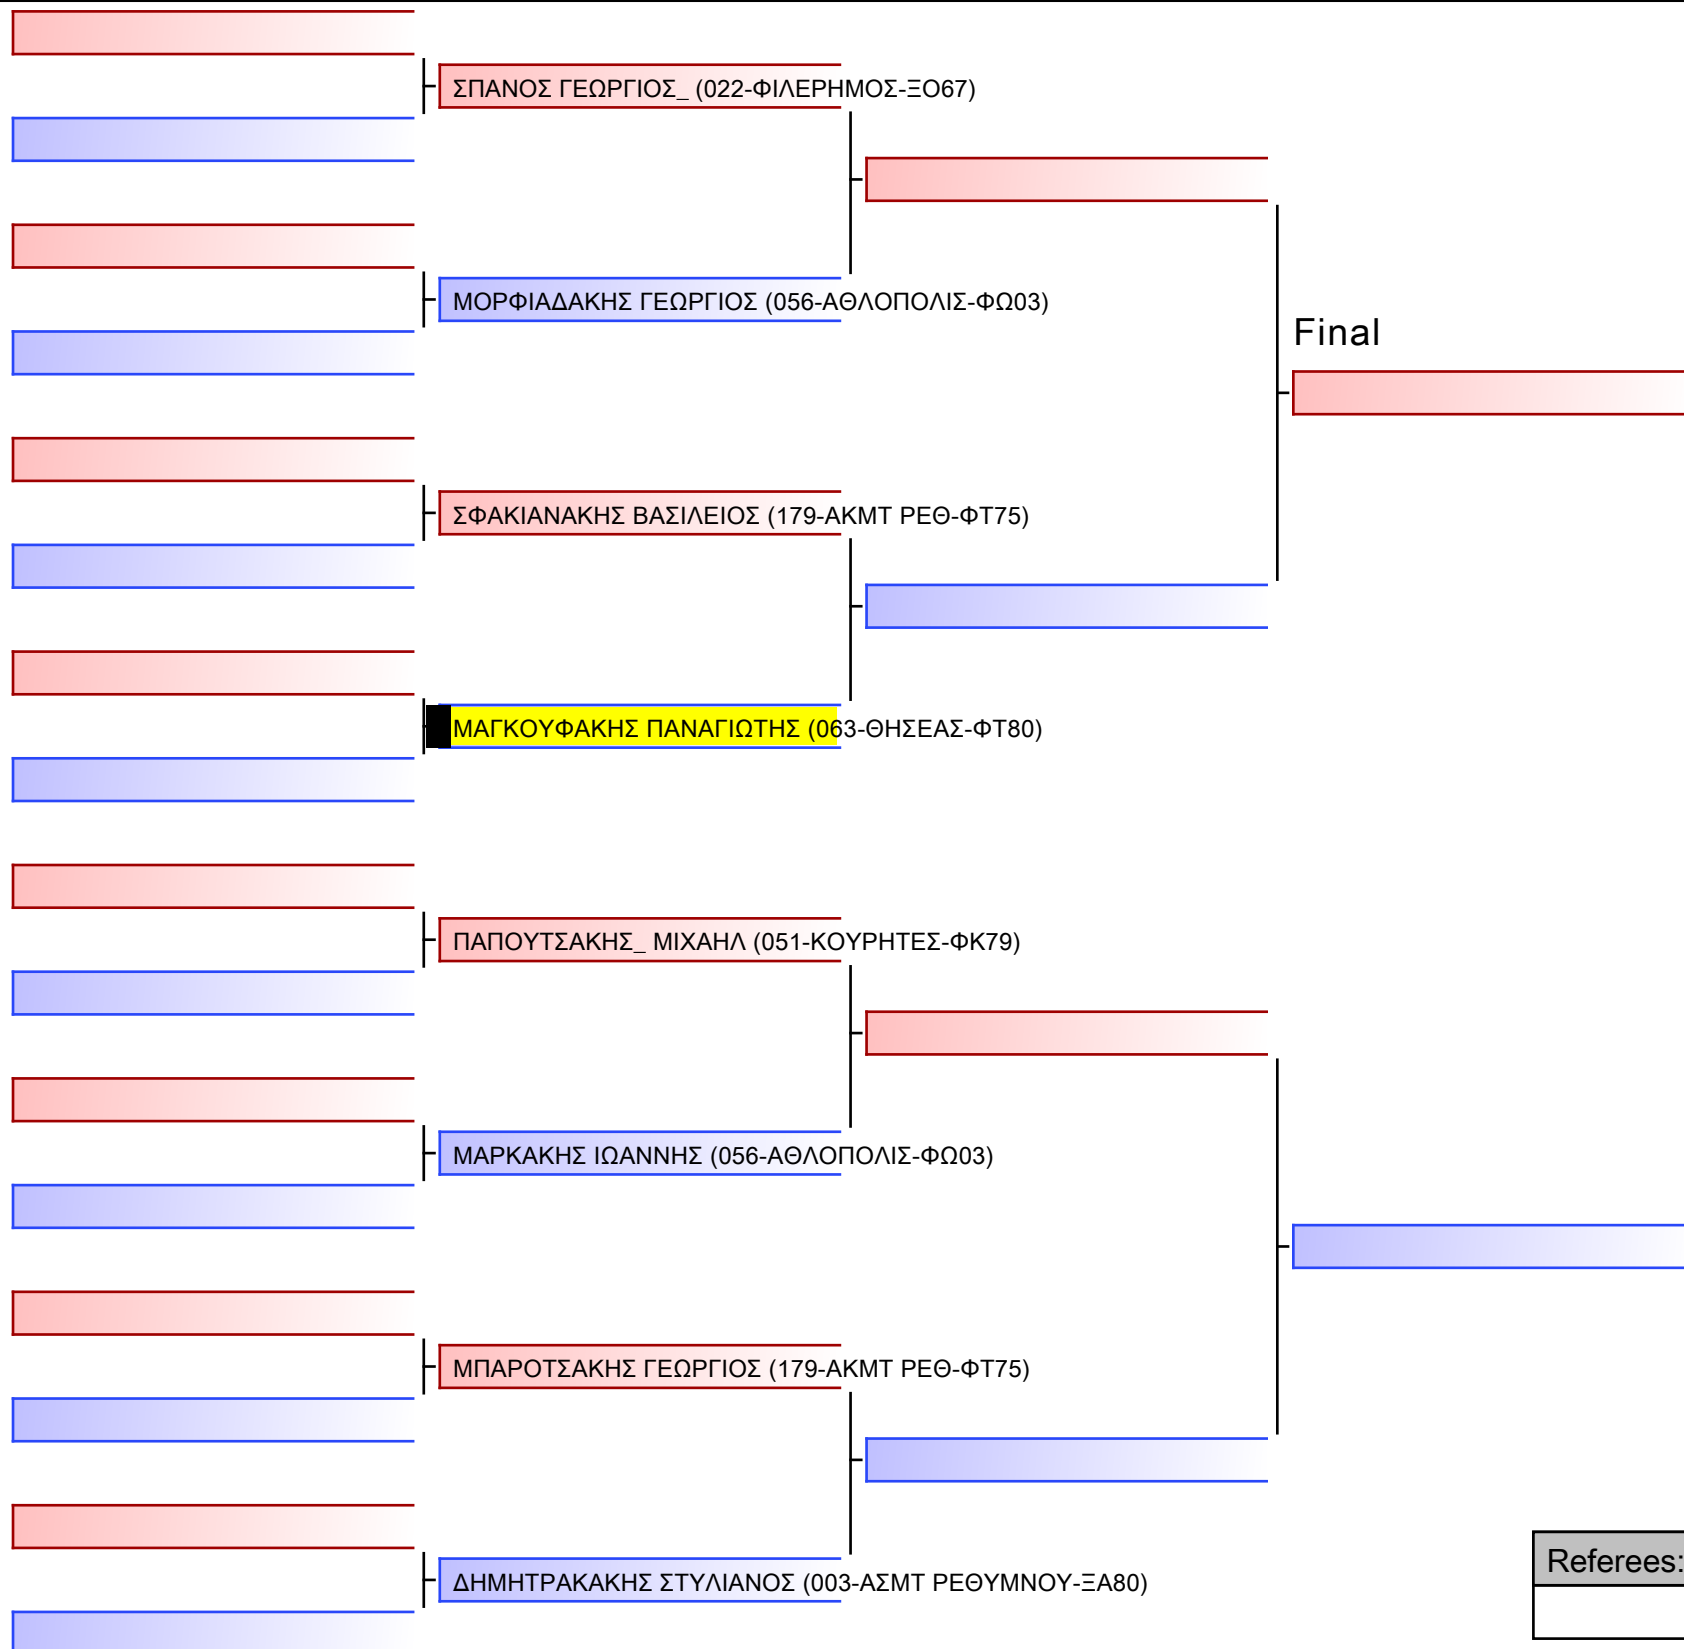

JJ FS ΠΑΜΠΑΙΔΩΝ -12 ΕΤΩΝ -50Kgr

21° ΠΑΝΕΛΛΗΝΙΟ ΠΡΩΤΑΘΛΗΜΑ ΖΙΟΥ-ΖΙΤΣΟΥ 2022 [Β. ΜΕΡΟΣ], Μαρίνου Αντύπα 10, 73100 Χανιά, GRE - 063-ΘΗΣΕΑΣ-ΦΤ80

Tatami
5 15:30

Pool
1/1

[Original]

Referees: