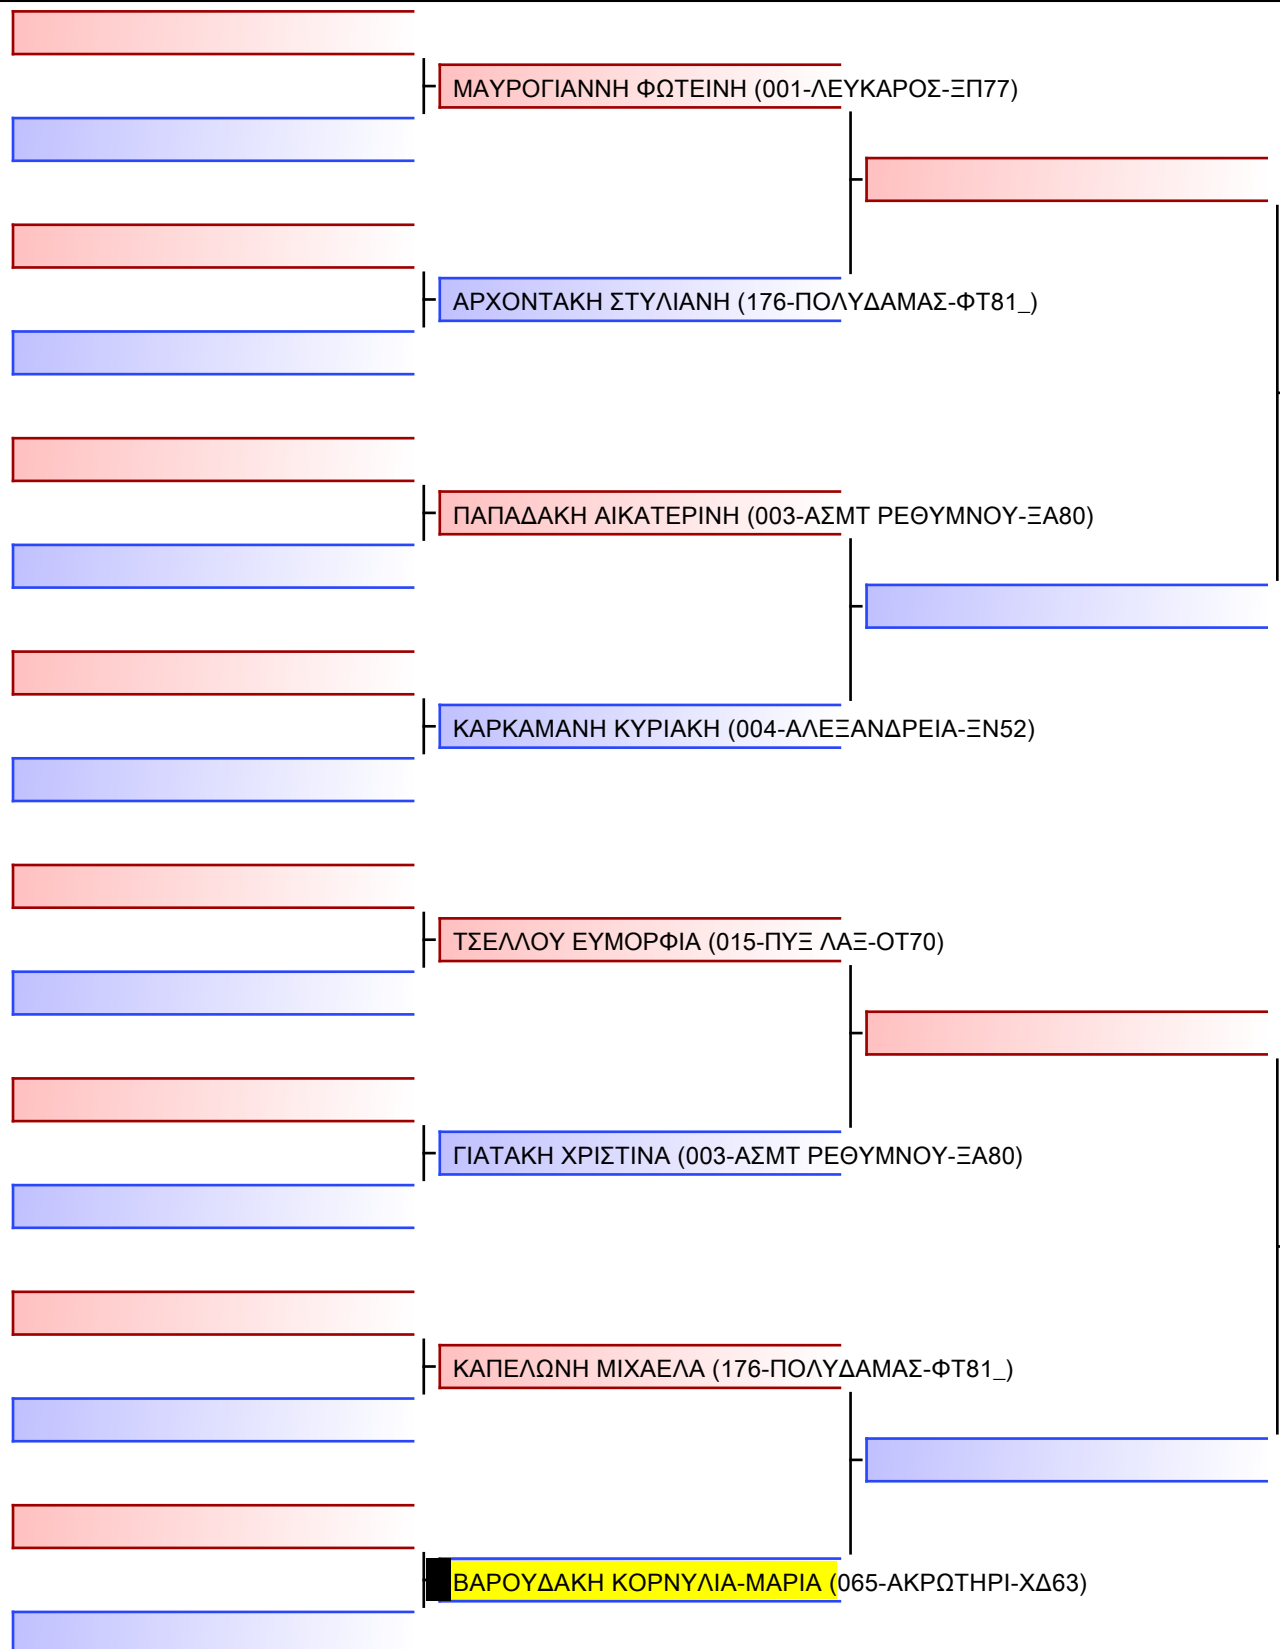

Tatami
3 10:00

Pool
1/1

[Original]

--

Referees:			

Final

[Original]

--