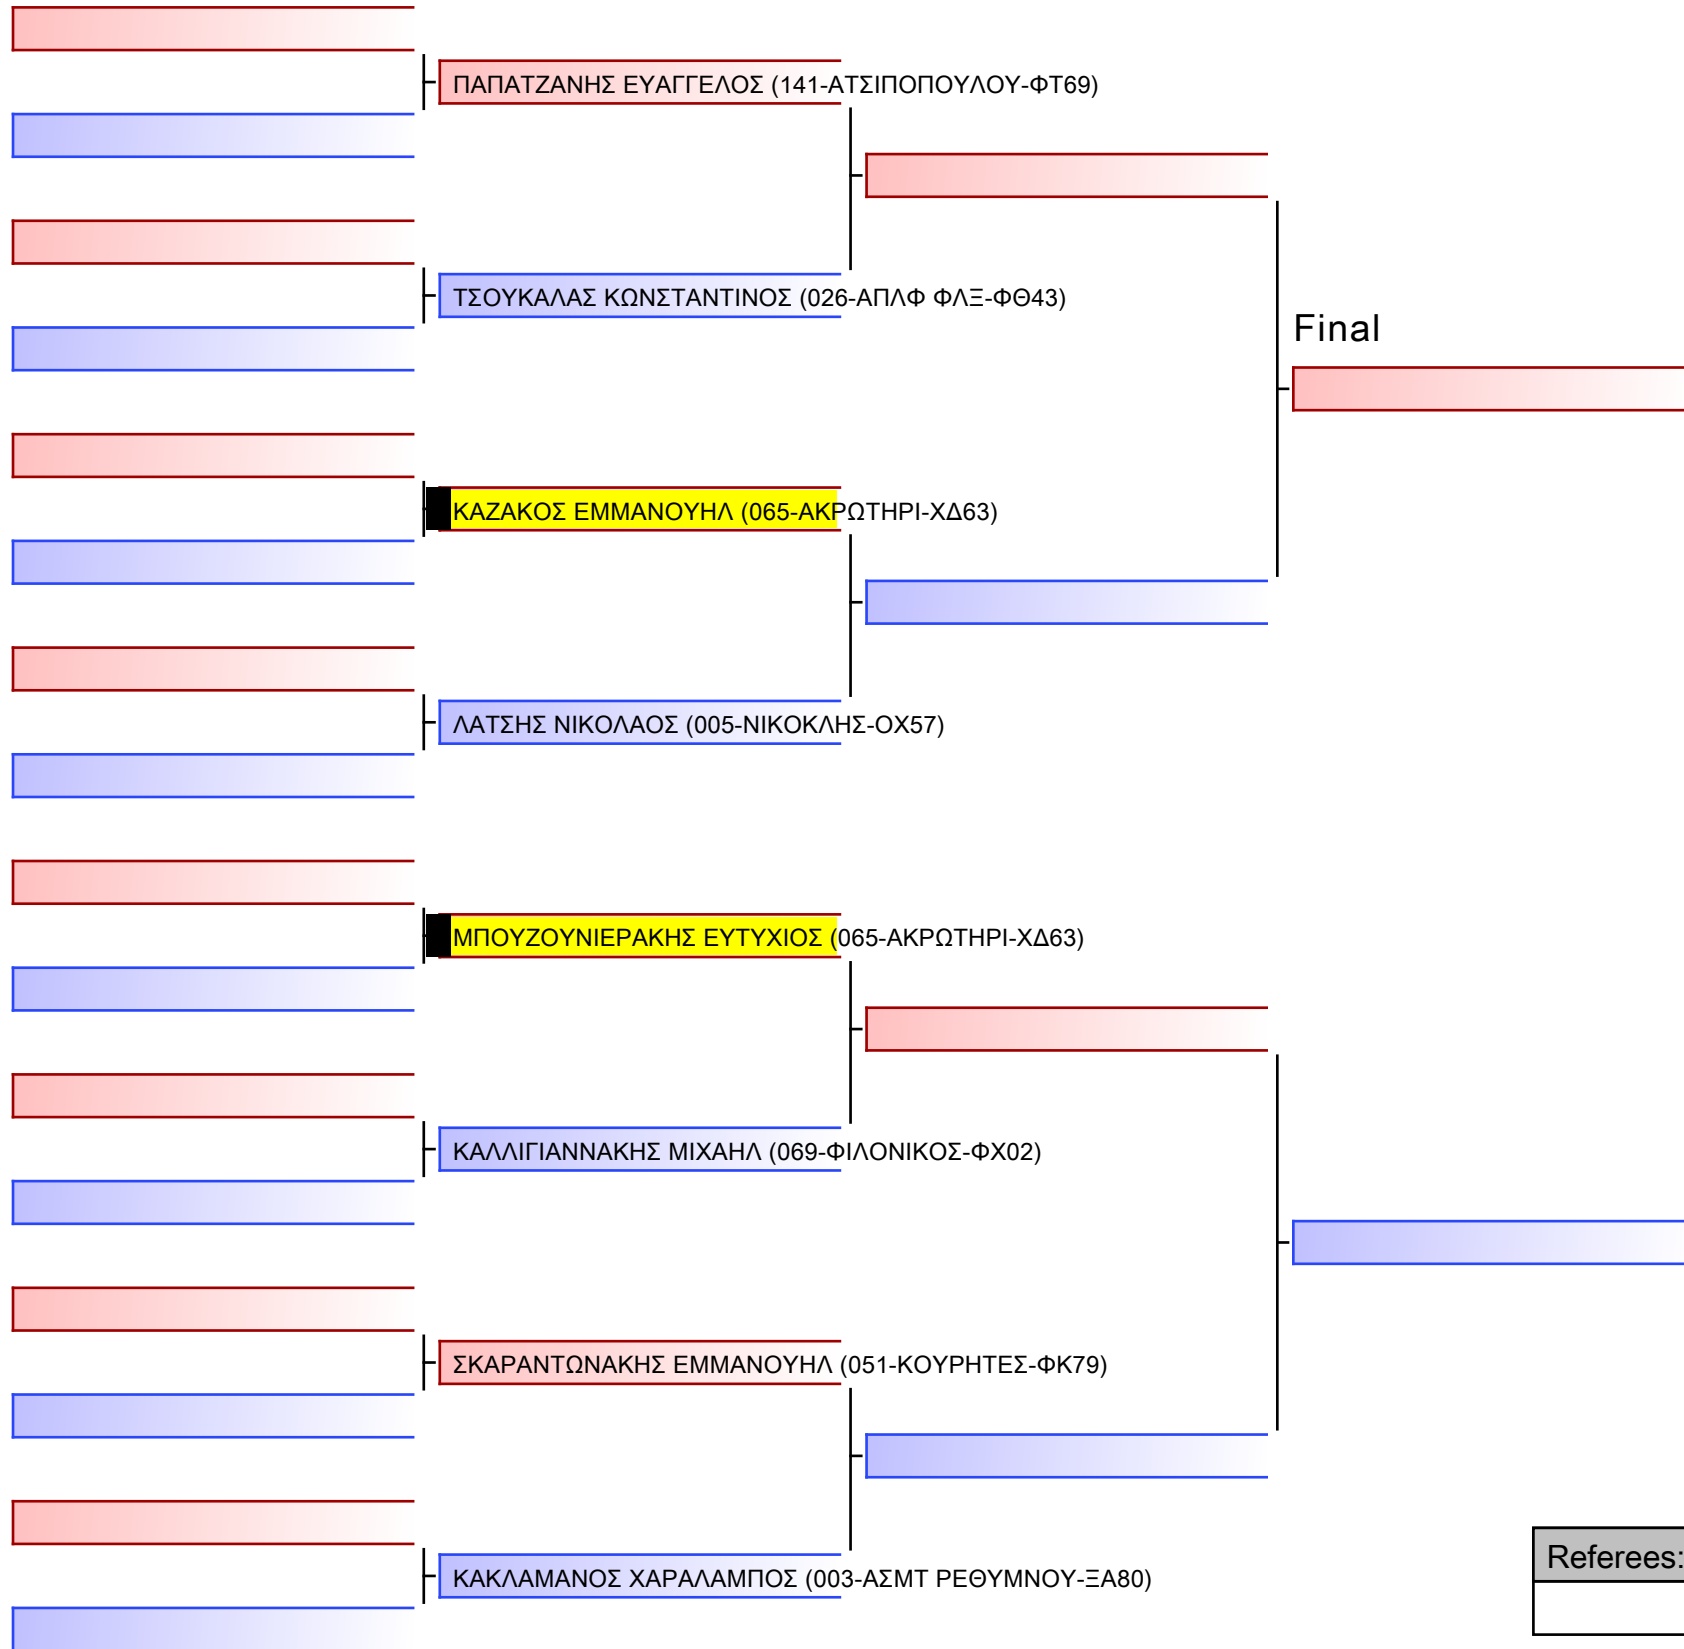

[Original]

Referees:			

JJ FS ΕΦΗΒΩΝ -18 ΕΤΩΝ -81Kgr

21° ΠΑΝΕΛΛΗΝΙΟ ΠΡΩΤΑΘΛΗΜΑ ΖΙΟΥ-ΖΙΤΣΟΥ 2022 [B. ΜΕΡΟΣ], Μαρίνου Αντύπα 10, 73100 Χανιά, GRE - 065-ΑΚΡΩΤΗΡΙ-ΧΔ63

Tatami
1 14:00

Pool
1/1

[Original]

--