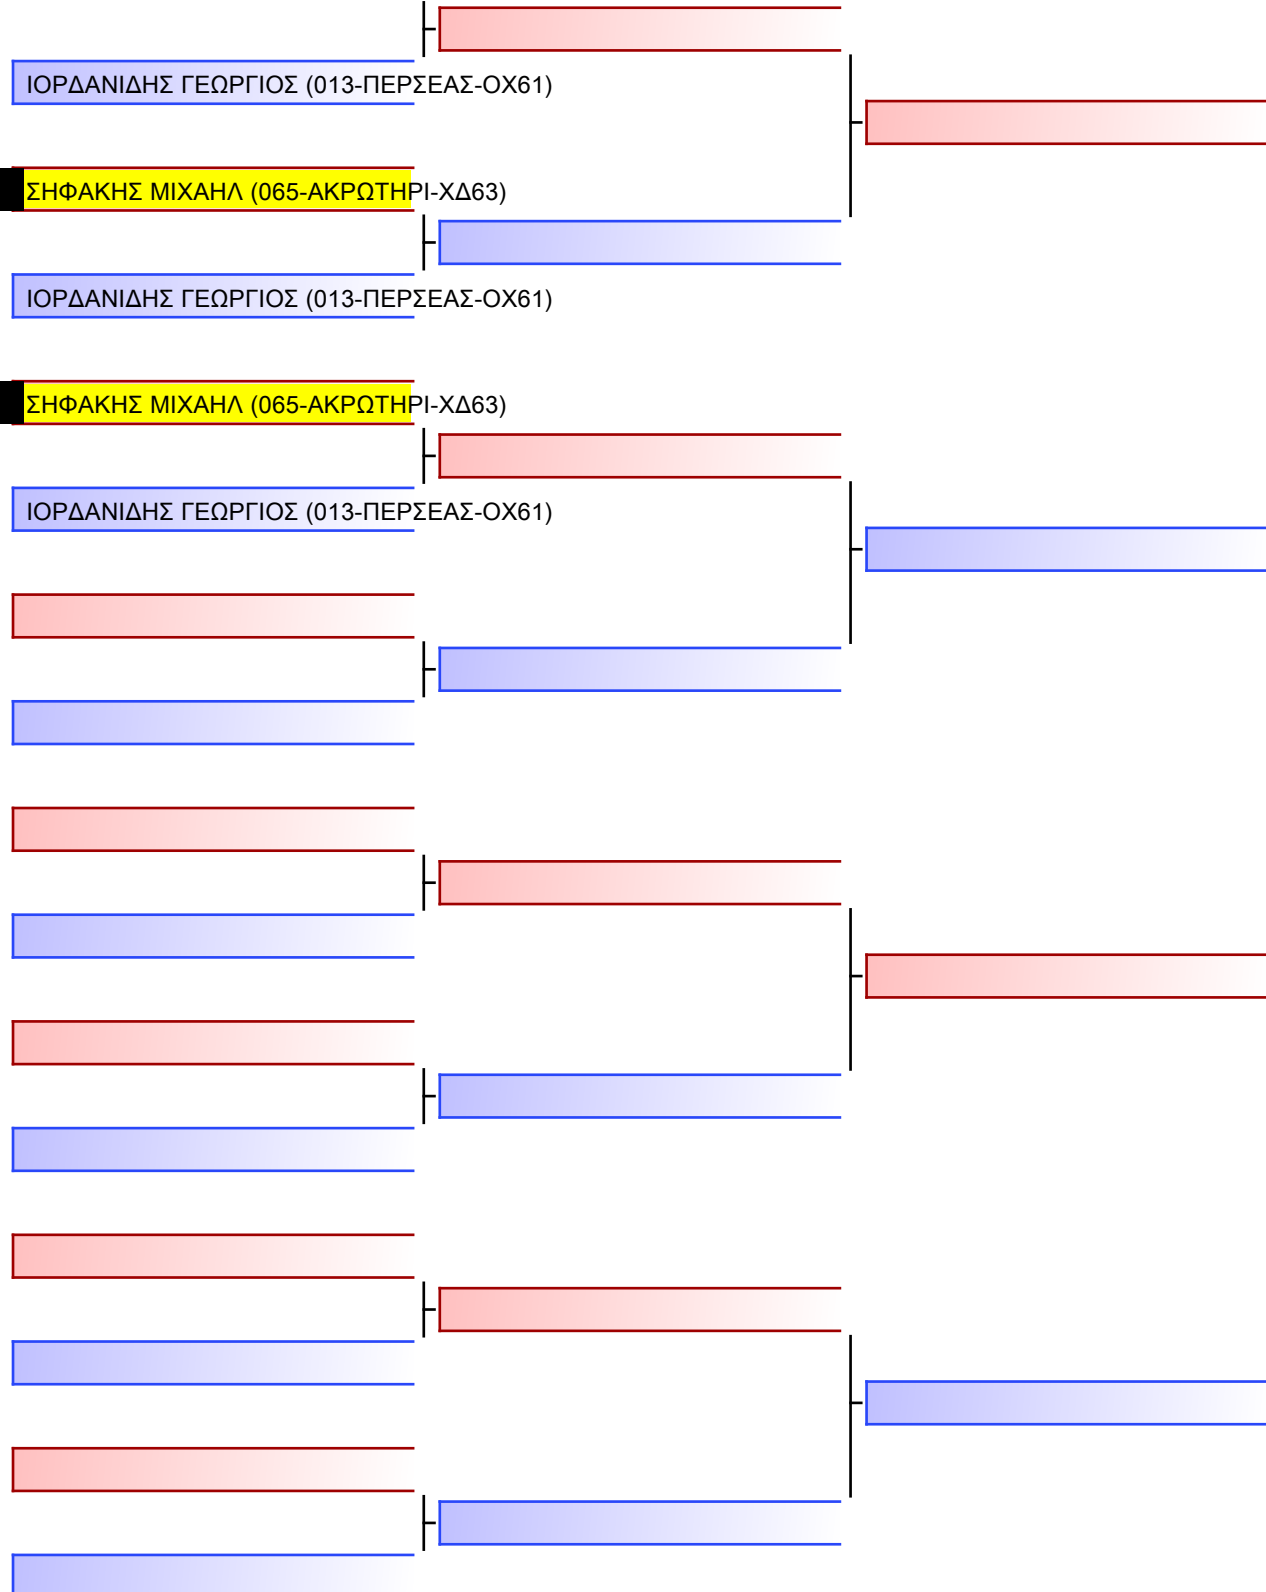

[Original]

Final