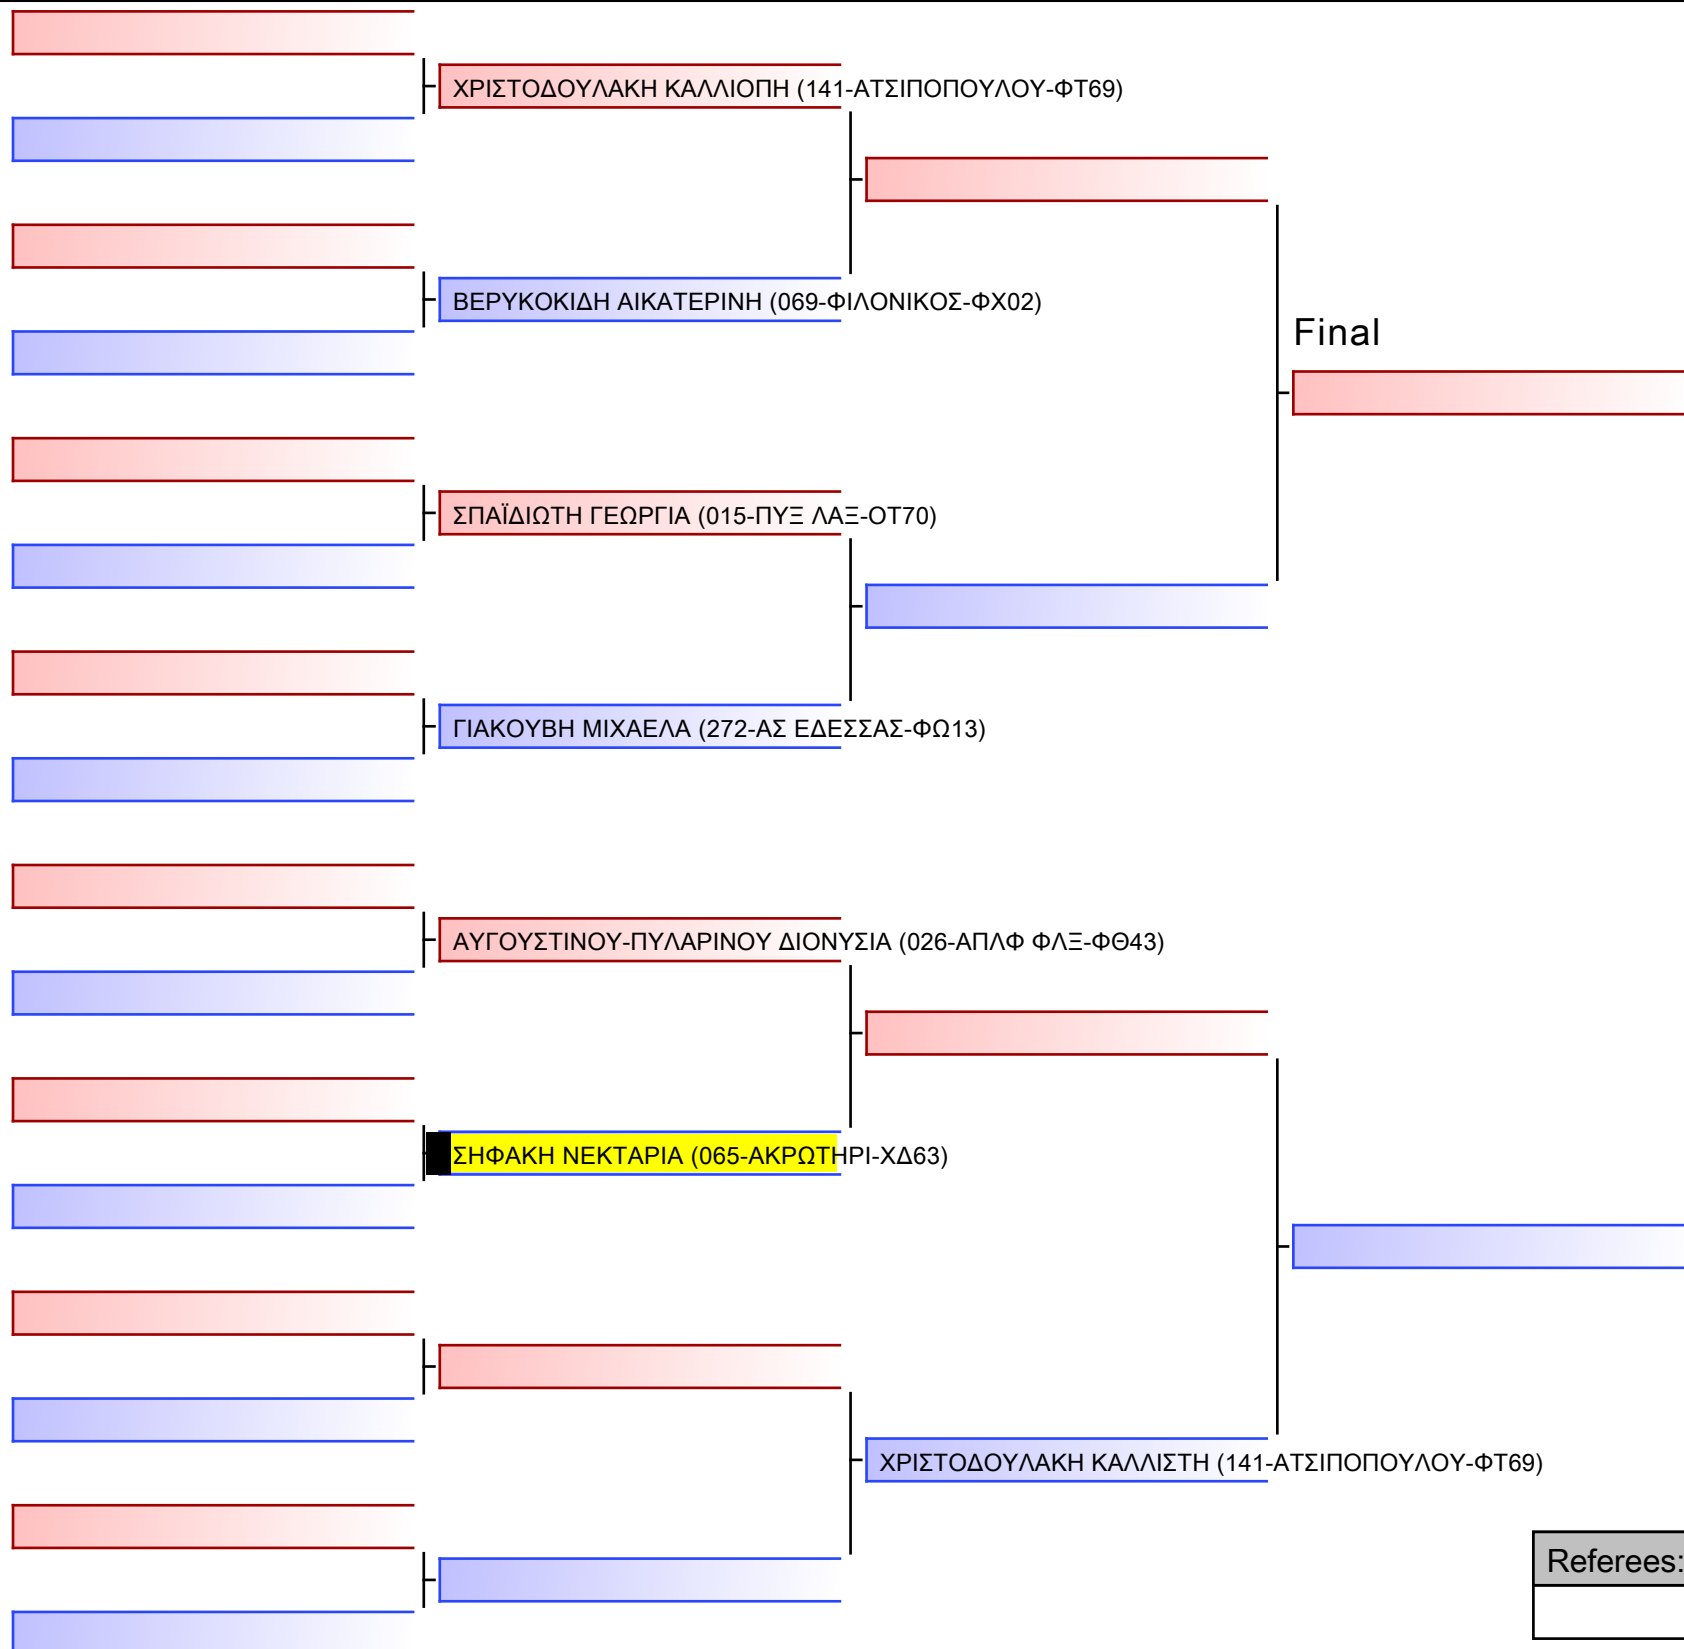

Tatami
3 10:00

Pool
1/1

[Original]

--

Referees:			

Final

[Original]

--