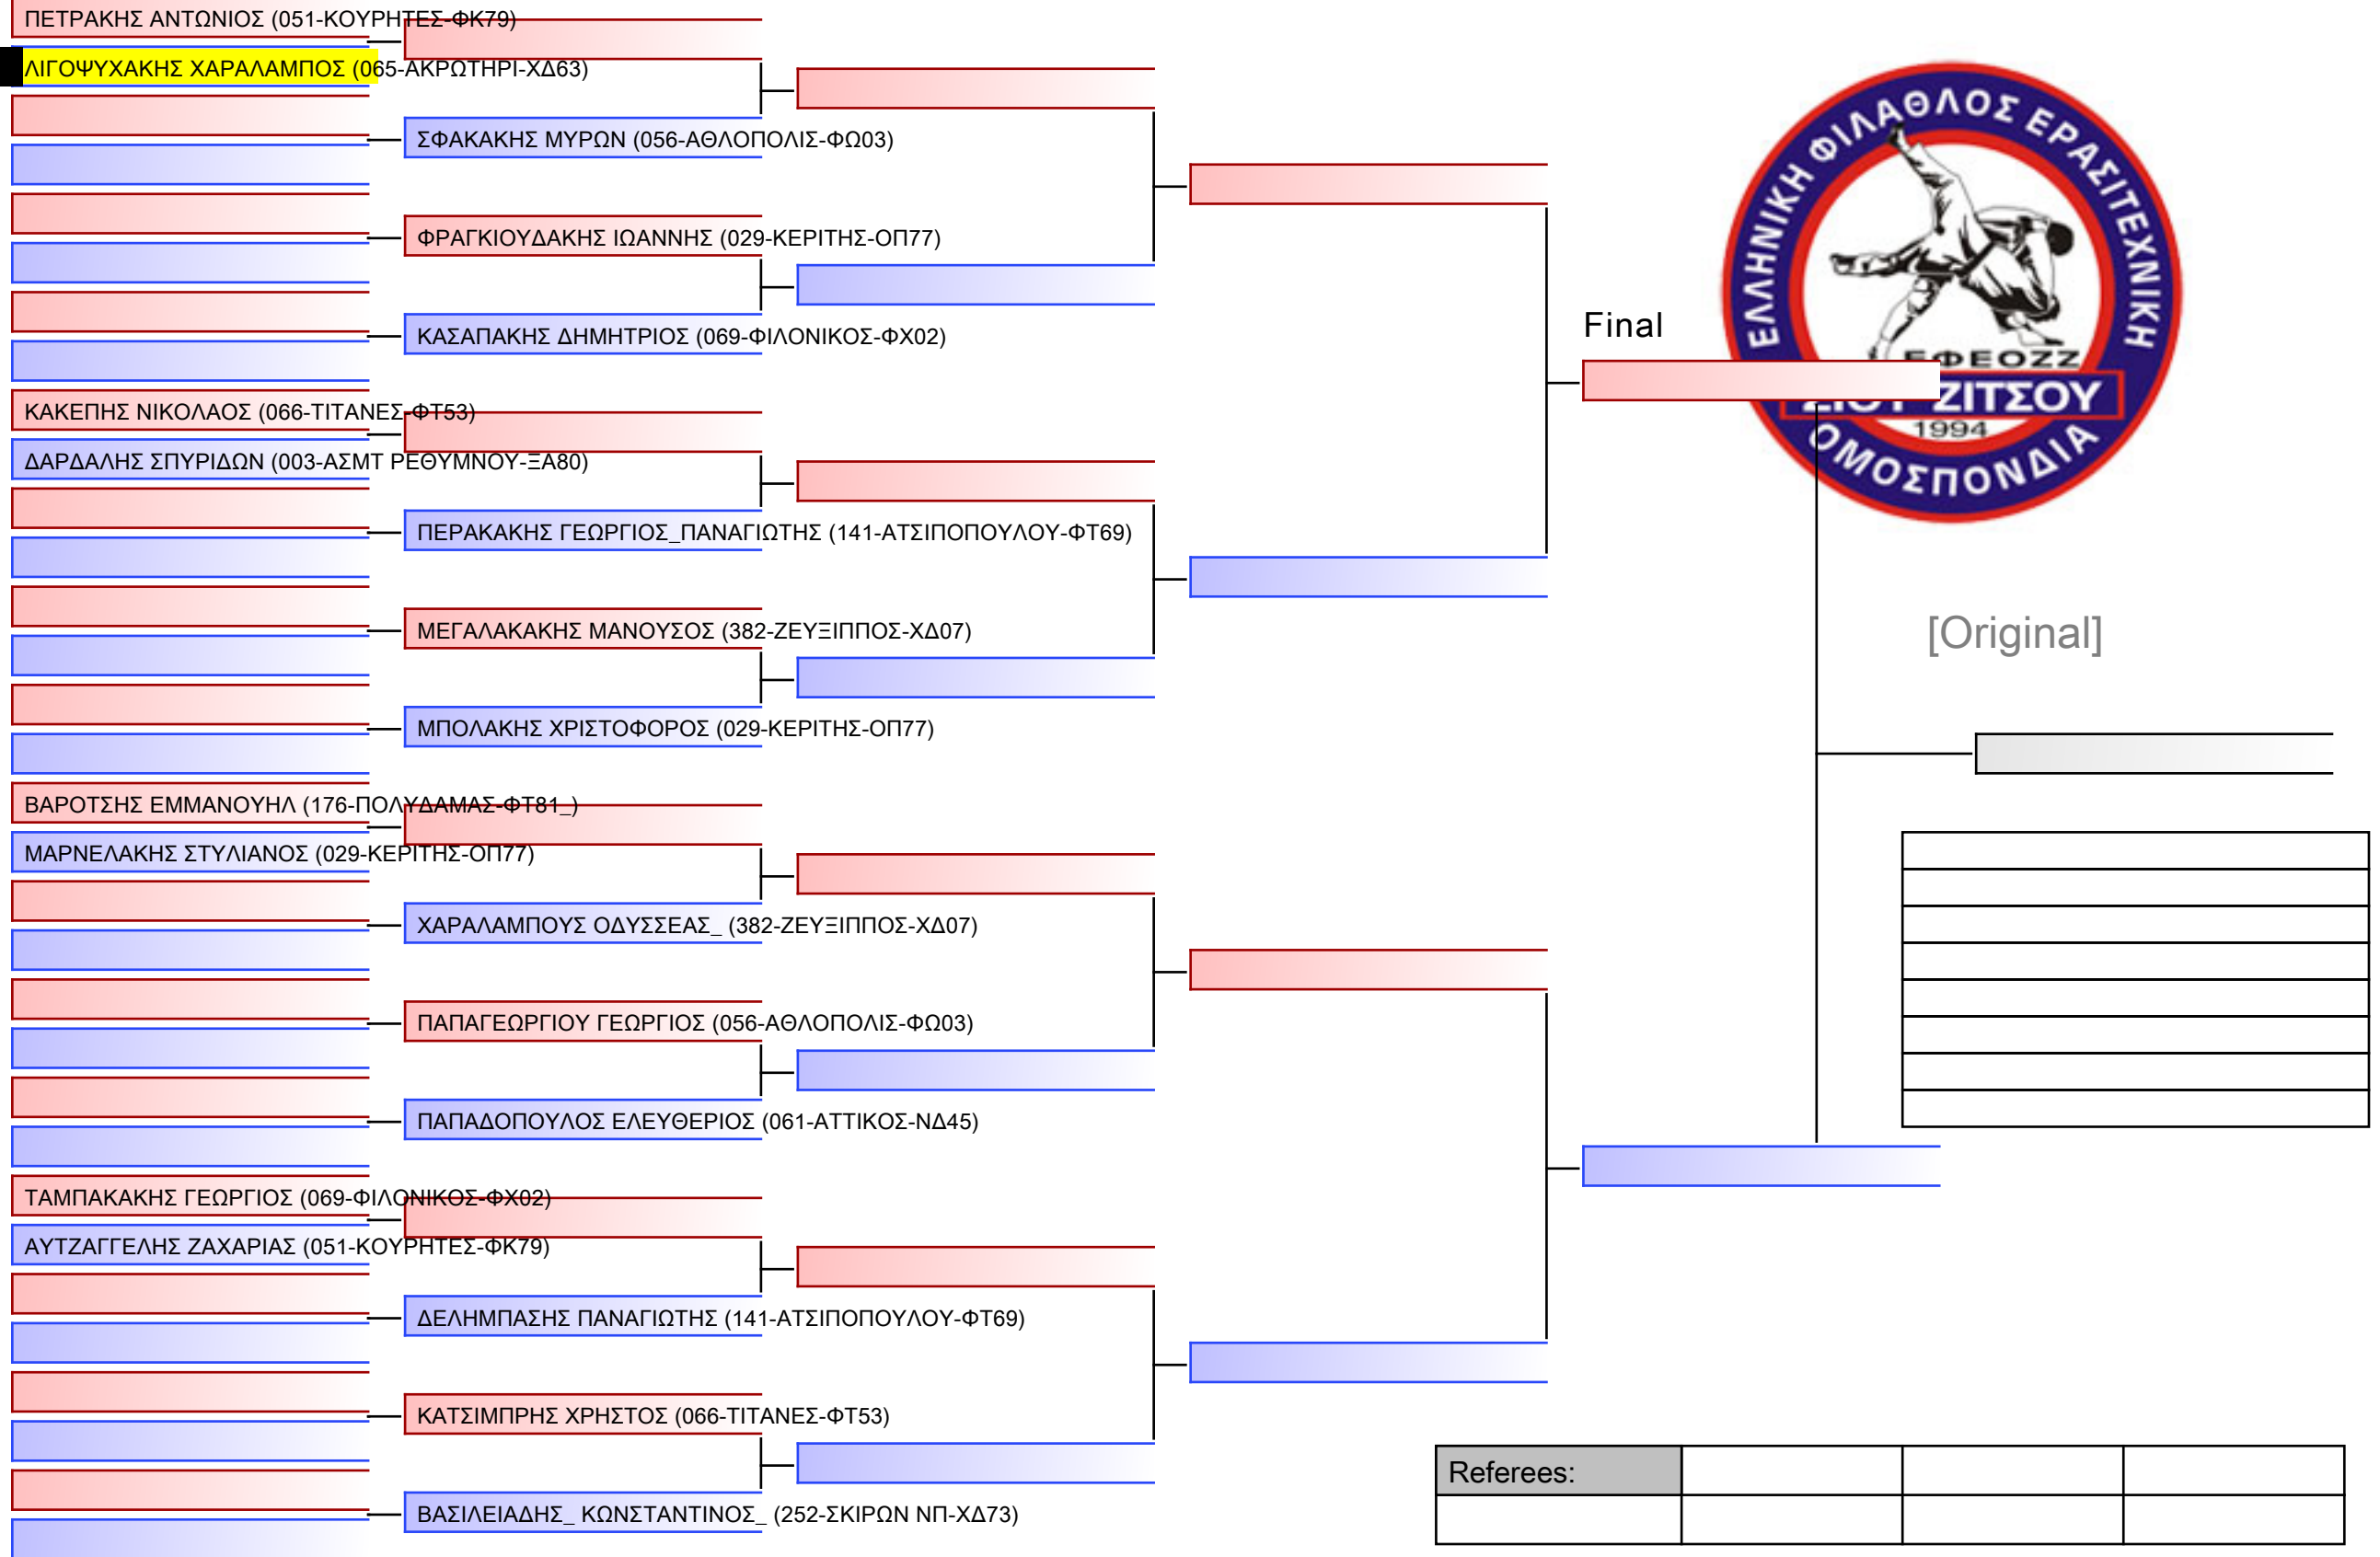

Tatami
2 11:20

Pool
1/1

JJ FS ΠΑΜΠΑΙΔΩΝ -14 ΕΤΩΝ -42Kgr

21° ΠΑΝΕΛΛΗΝΙΟ ΠΡΩΤΑΘΛΗΜΑ ΖΙΟΥ-ΖΙΤΣΟΥ 2022 [B. ΜΕΡΟΣ], Μαρίνου Αντύπα 10, 73100 Χανιά, GRE - 065-ΑΚΡΩΤΗΡΙ-ΧΔ63

Tatami
4 09:30

Pool
1/1

ΤΖΑΓΚΑΡΑΚΗΣ ΚΩΝΣΤΑΝΤΙΝΟΣ (003-ΑΣΜΤ ΡΕΘΥΜΝΟΥ-ΞΑ80)