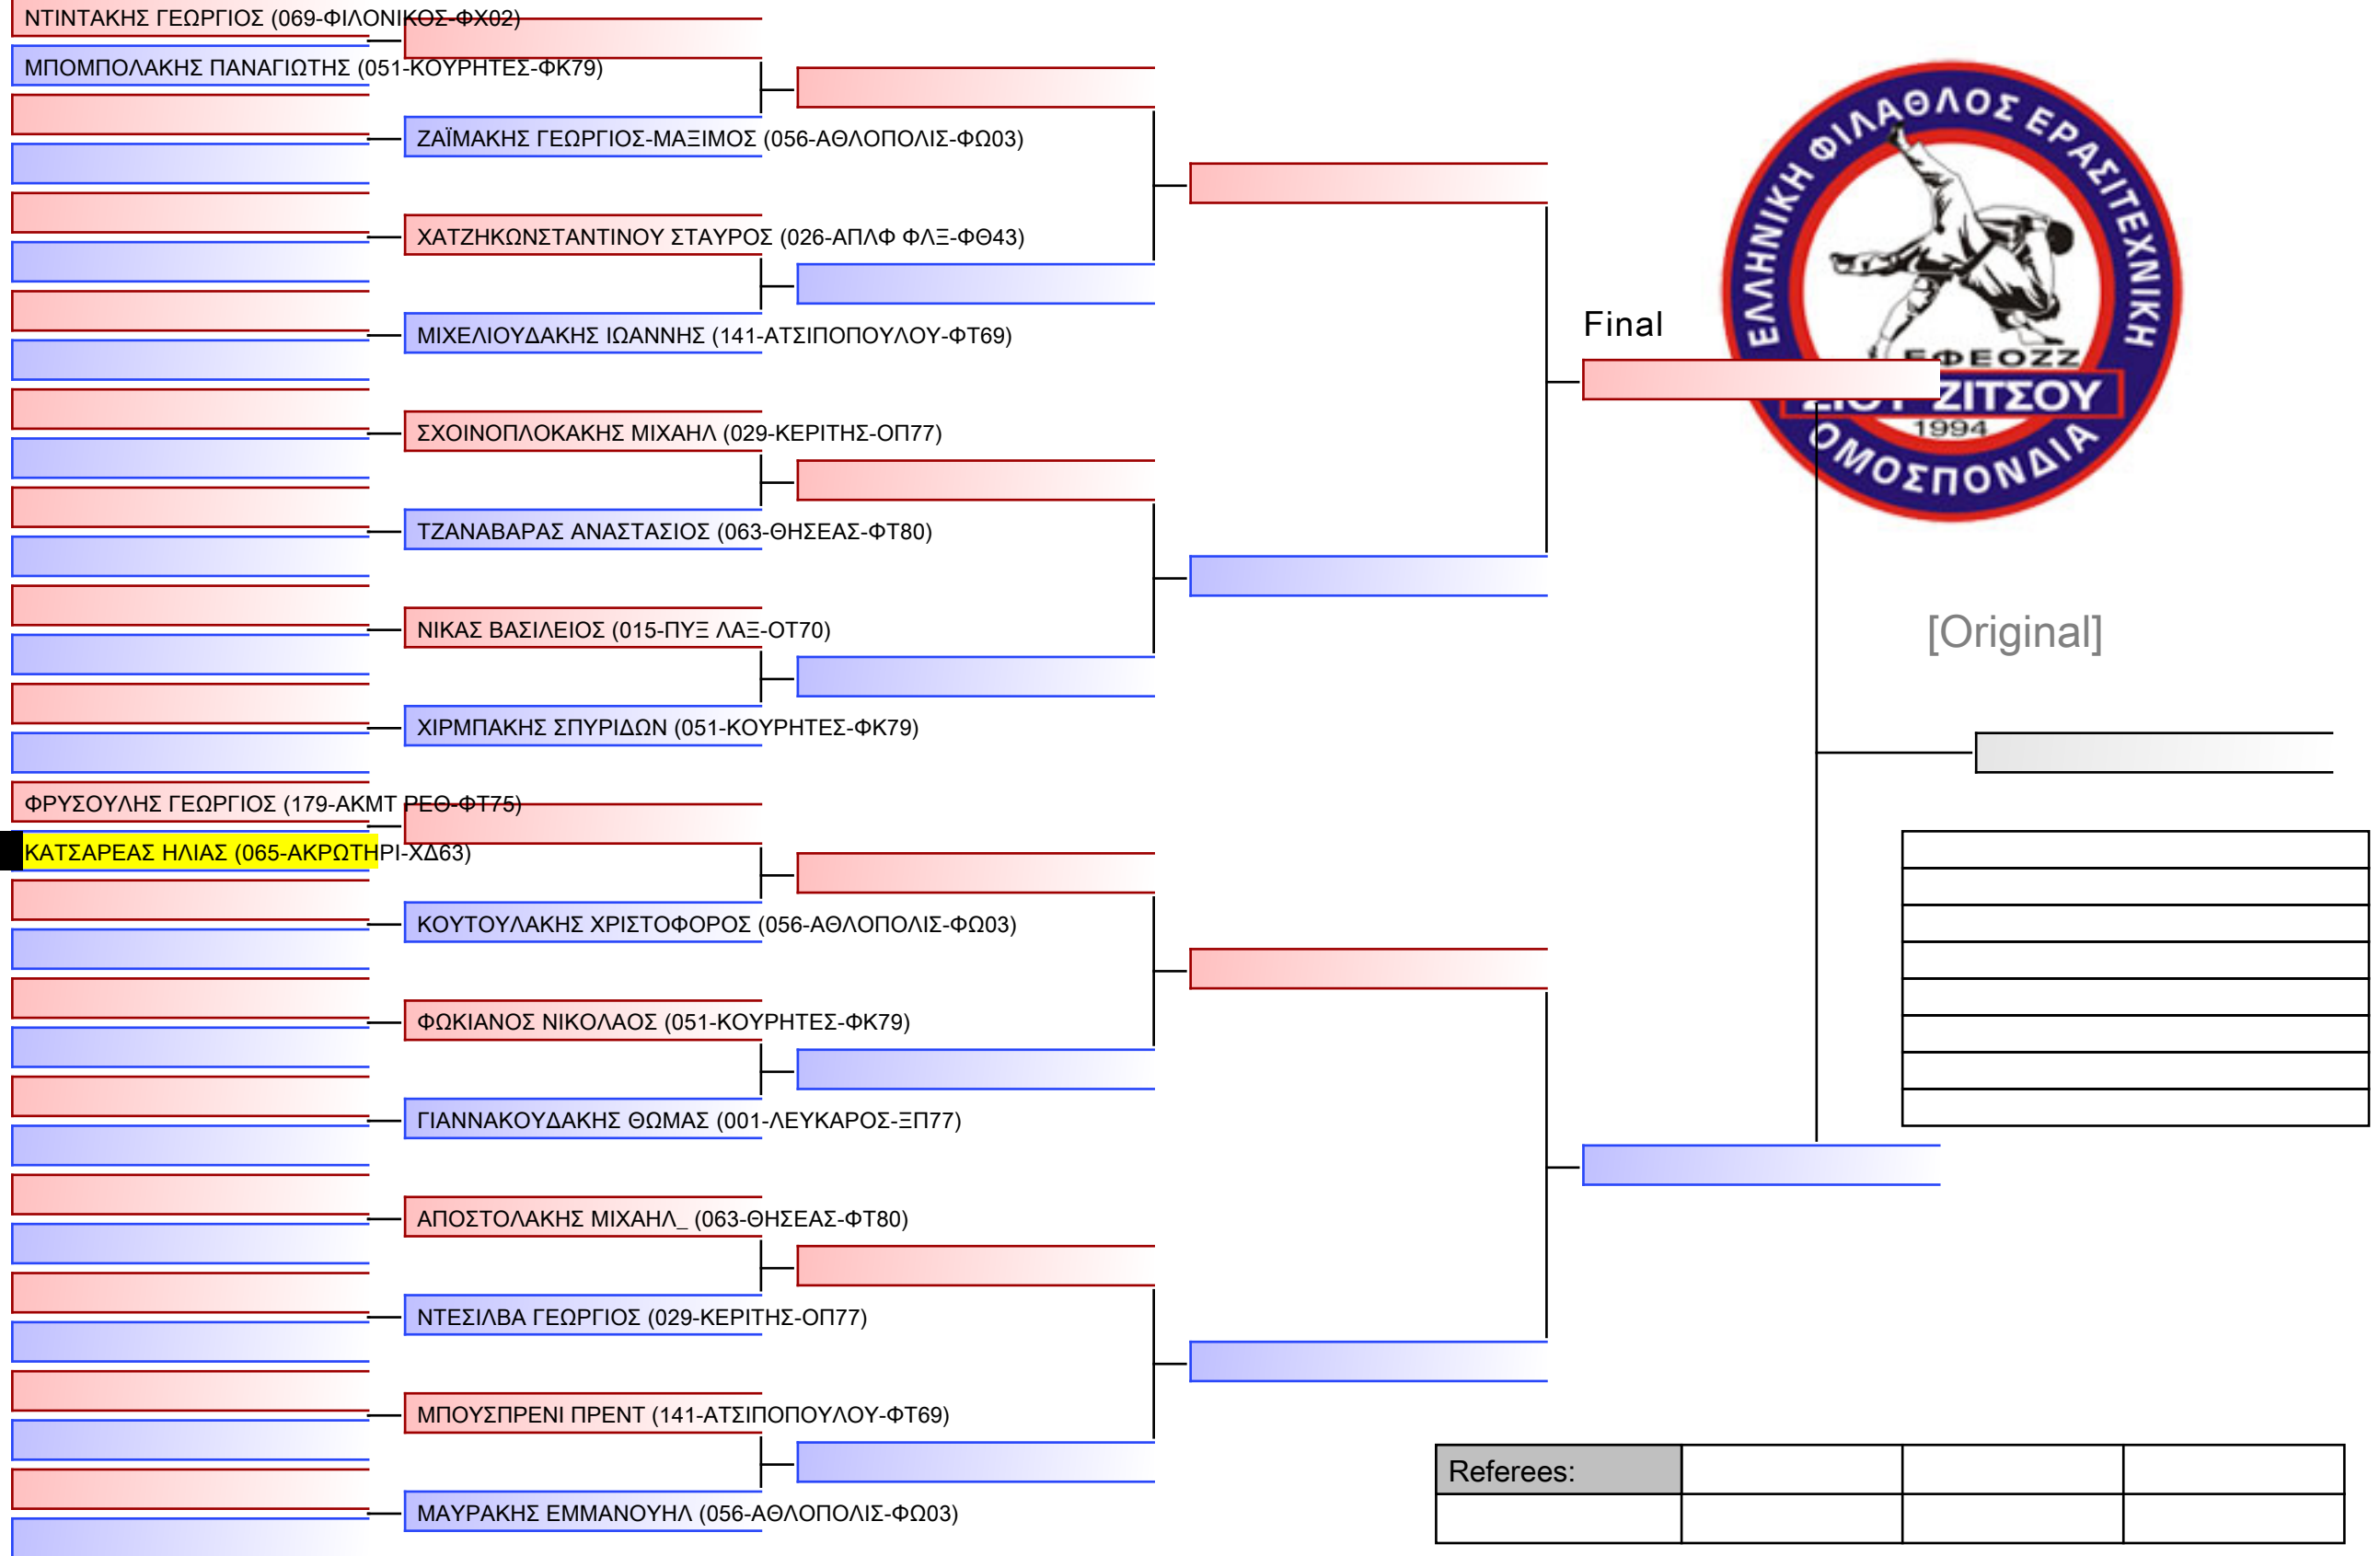

JJ FS ΠΑΜΠΑΙΔΩΝ -14 ΕΤΩΝ -46Kgr

21° ΠΑΝΕΛΛΗΝΙΟ ΠΡΩΤΑΘΛΗΜΑ ΖΙΟΥ-ΖΙΤΣΟΥ 2022 [B. ΜΕΡΟΣ], Μαρίνου Αντύπα 10, 73100 Χανιά, GRE - 065-ΑΚΡΩΤΗΡΙ-ΧΔ63

Tatami
5 09:45

Pool
1/1