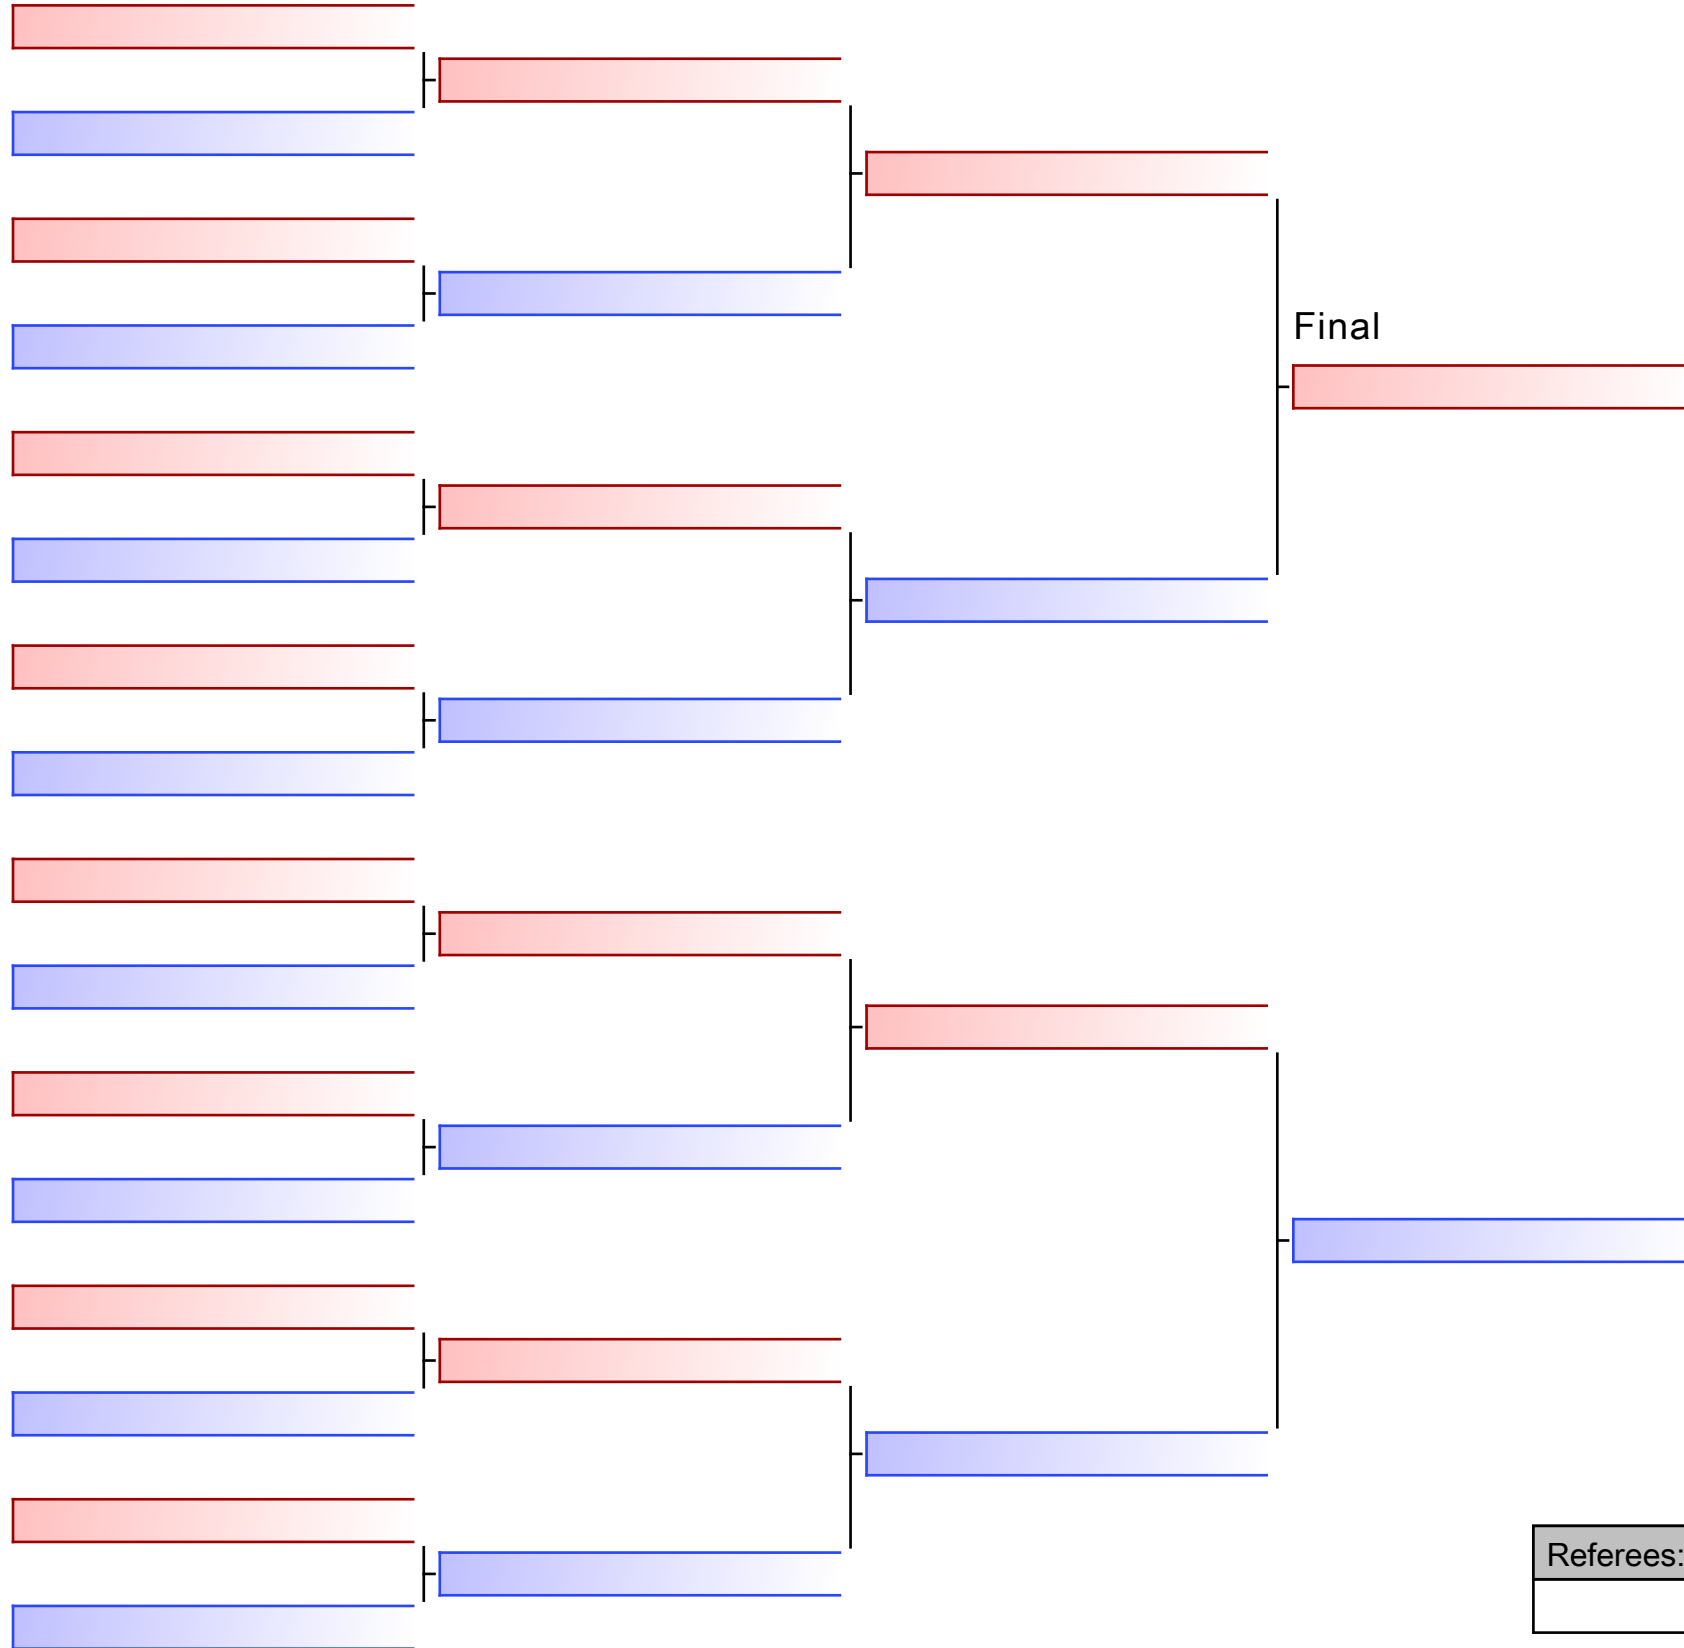

[Original]

Final

Duo System ΝΕΩΝ ΓΥΝΑΙΚΩΝ -21 ΕΤΩΝ

21° ΠΑΝΕΛΛΗΝΙΟ ΠΡΩΤΑΘΛΗΜΑ ΖΙΟΥ-ΖΙΤΣΟΥ 2022 [Β. ΜΕΡΟΣ], Μαρίνου Αντύπα 10, 73100 Χανιά, GRE - 066-TITANES-ΦΤ53

Tatami

Pool

1/1

[Original]