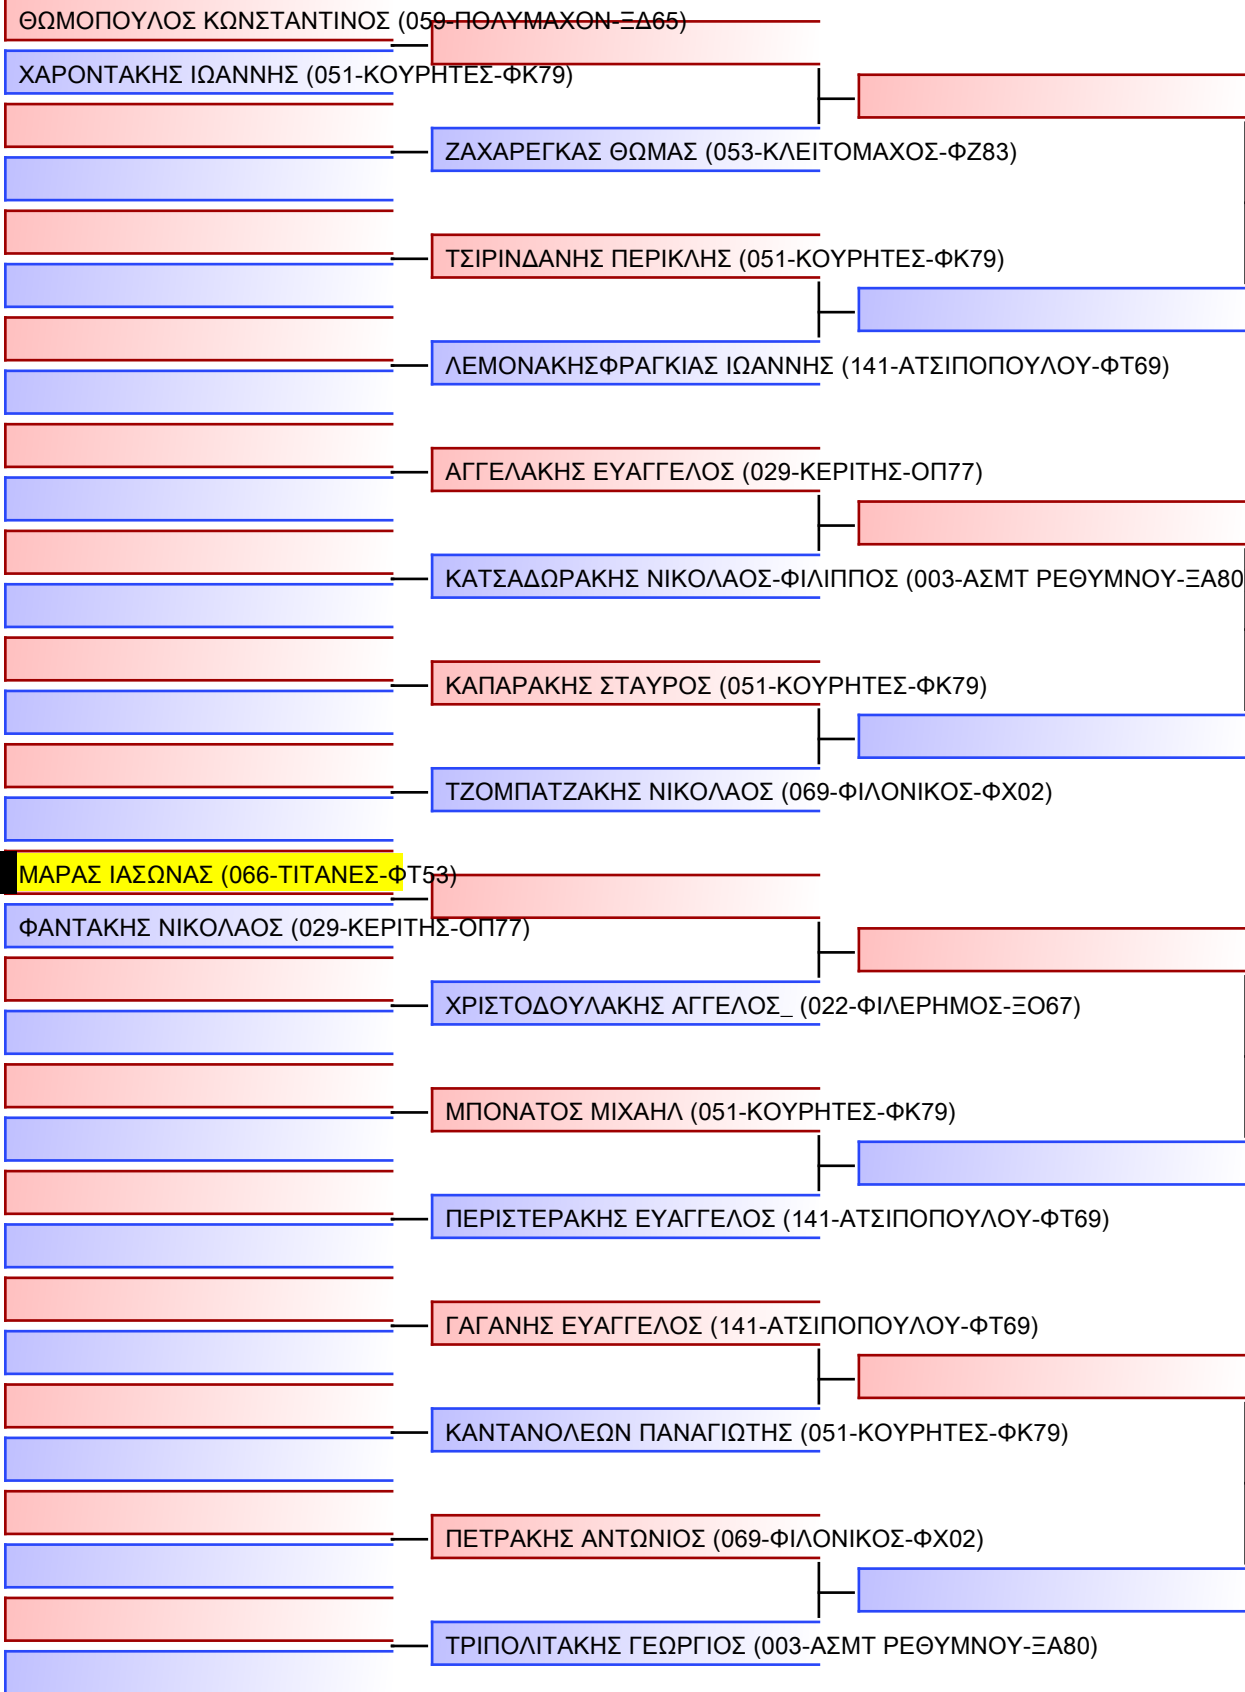

JJ FS ΠΑΜΠΑΙΔΩΝ -12 ΕΤΩΝ -38Kgr

21^ο ΠΑΝΕΛΛΗΝΙΟ ΠΡΩΤΑΘΛΗΜΑ ΖΙΟΥ-ΖΙΤΣΟΥ 2022 [B. ΜΕΡΟΣ], Μαρίνου Αντύπα 10, 73100 Χανιά, GRE - 066-ΤΙΤΑΝΕΣ-ΦΤ53

Tatami
2 14:00

Pool
1/1

Final

[Original]

Referees: