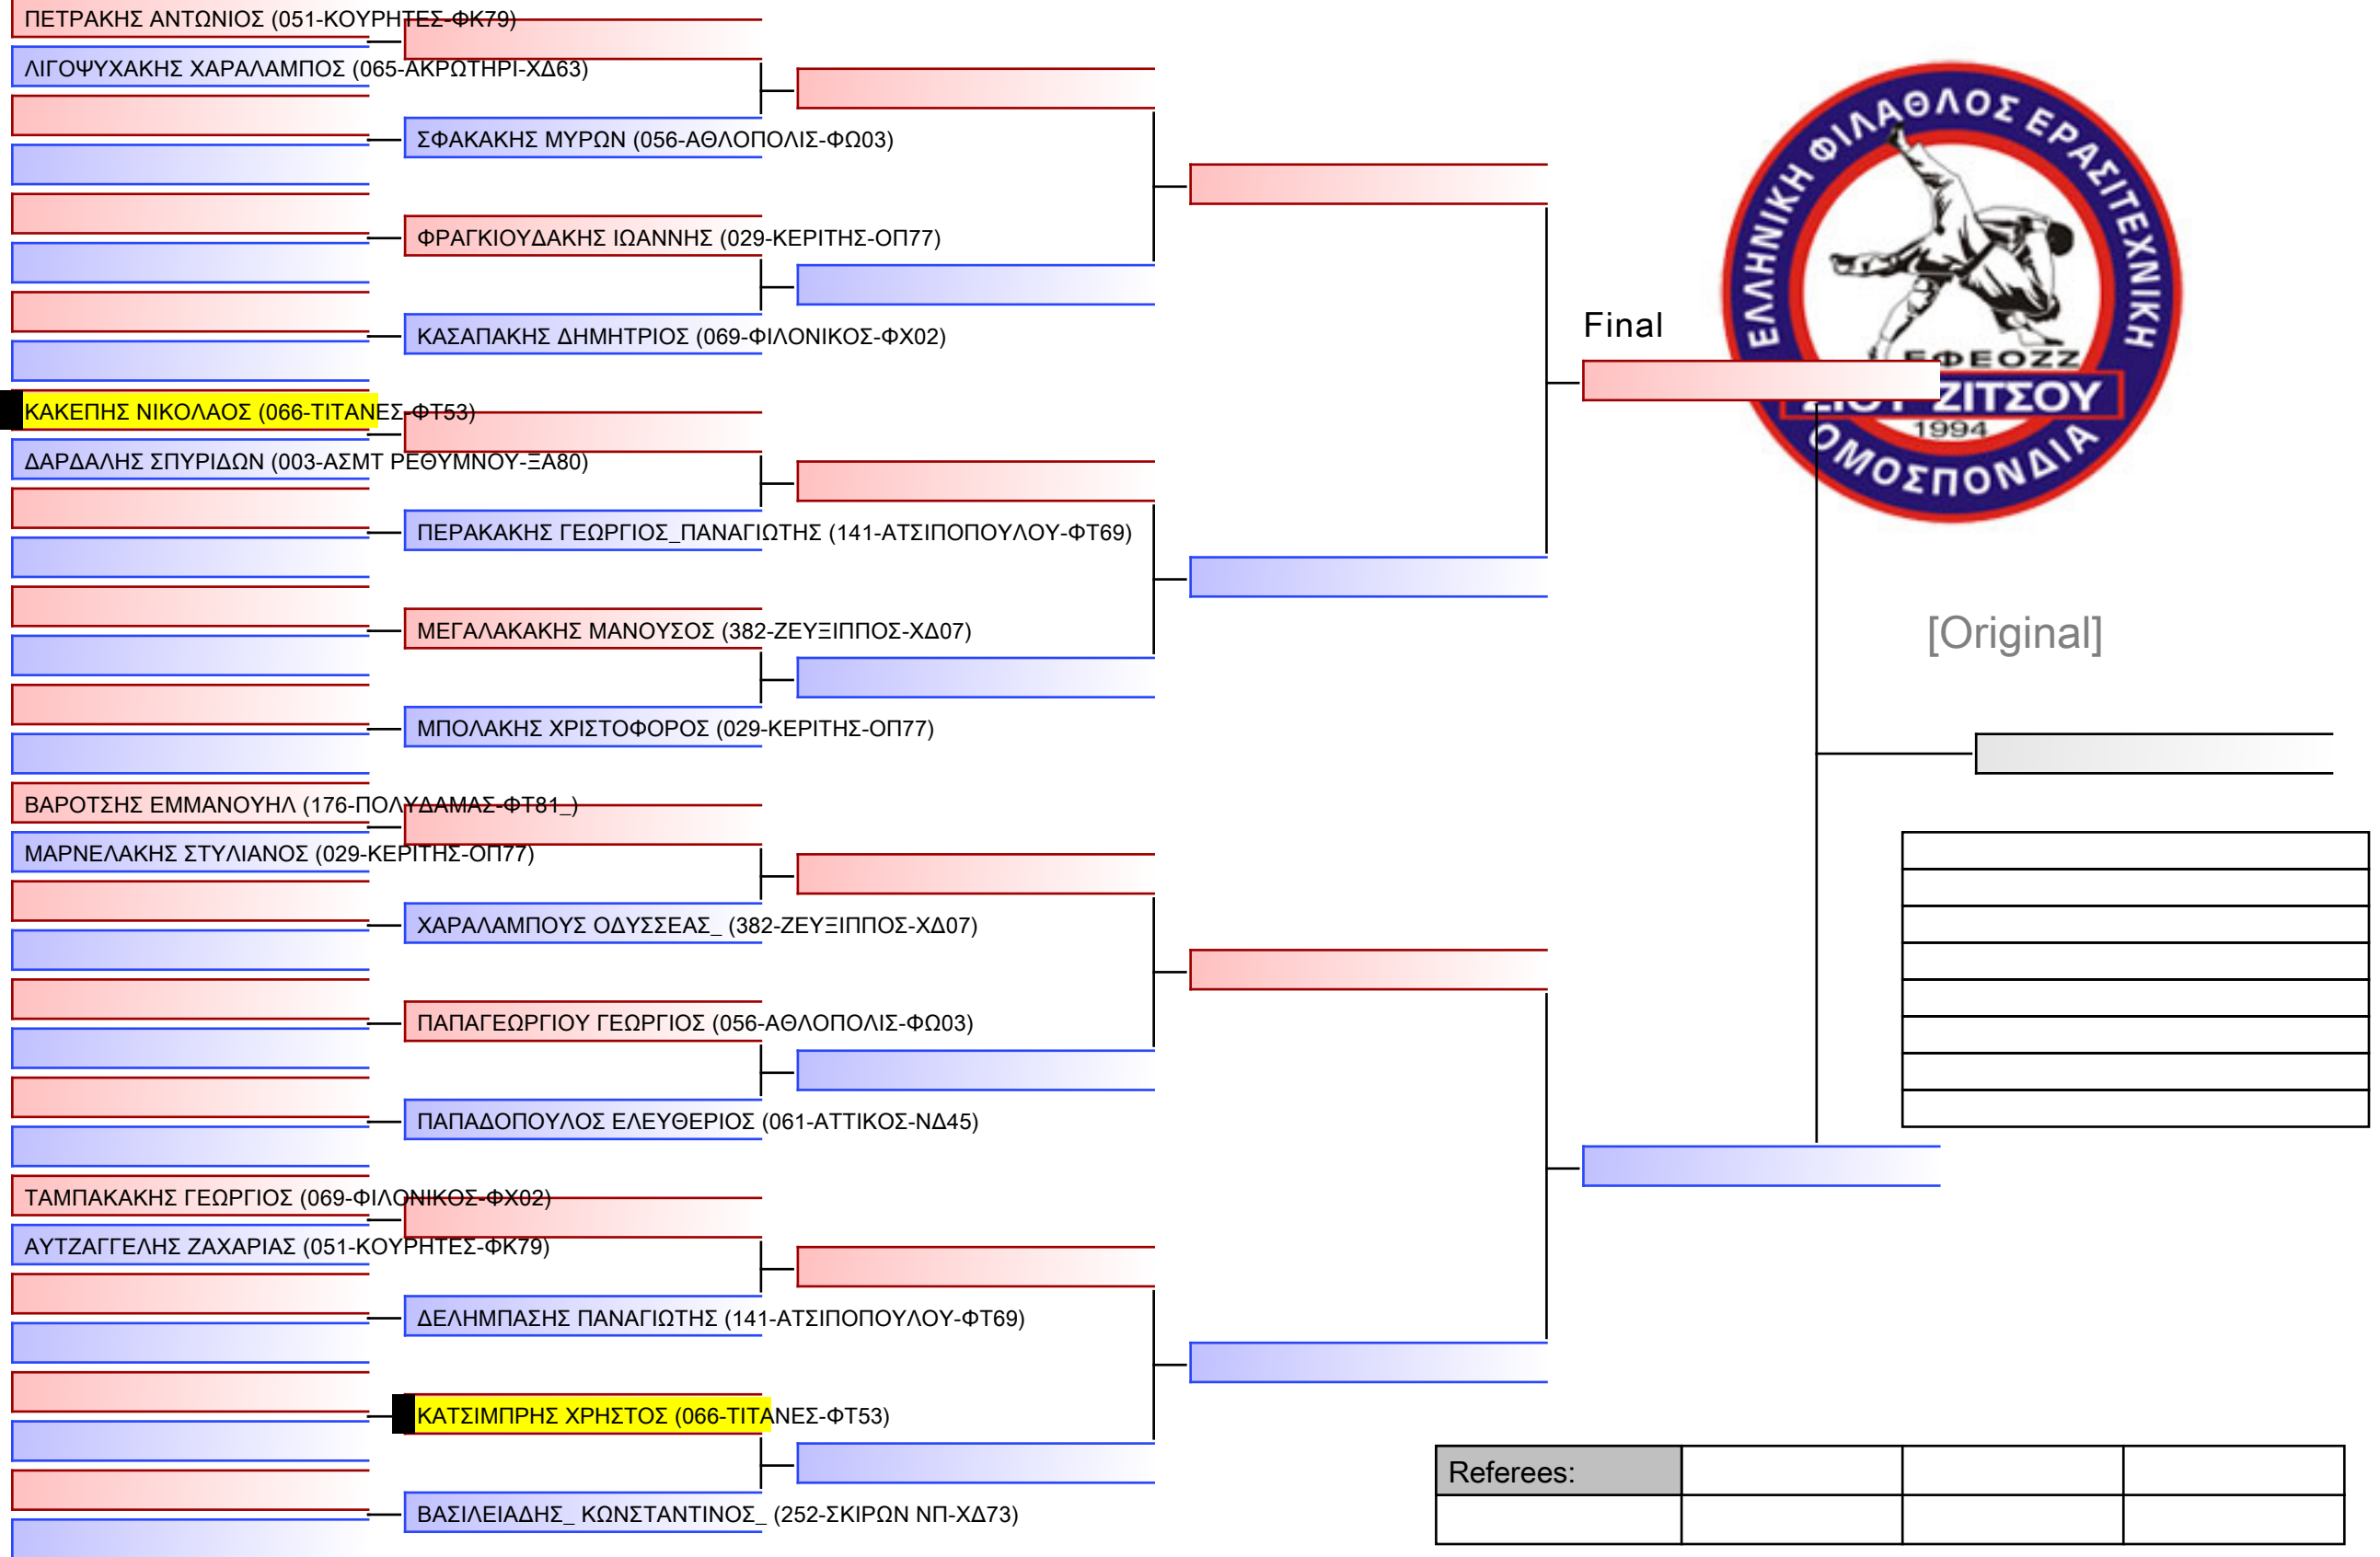

[Original]

Referees:			

JJ FS ΠΑΜΠΑΙΔΩΝ -12 ΕΤΩΝ -34Kgr

21° ΠΑΝΕΛΛΗΝΙΟ ΠΡΩΤΑΘΛΗΜΑ ΖΙΟΥ-ΖΙΤΣΟΥ 2022 [B. ΜΕΡΟΣ], Μαρίνου Αντύπα 10, 73100 Χανιά, GRE - 066-ΤΙΤΑΝΕΣ-ΦΤ53

Tatami
2 11:20

Pool
1/1

JJ FS ΠΑΜΠΑΙΔΩΝ -12 ΕΤΩΝ -38Kgr