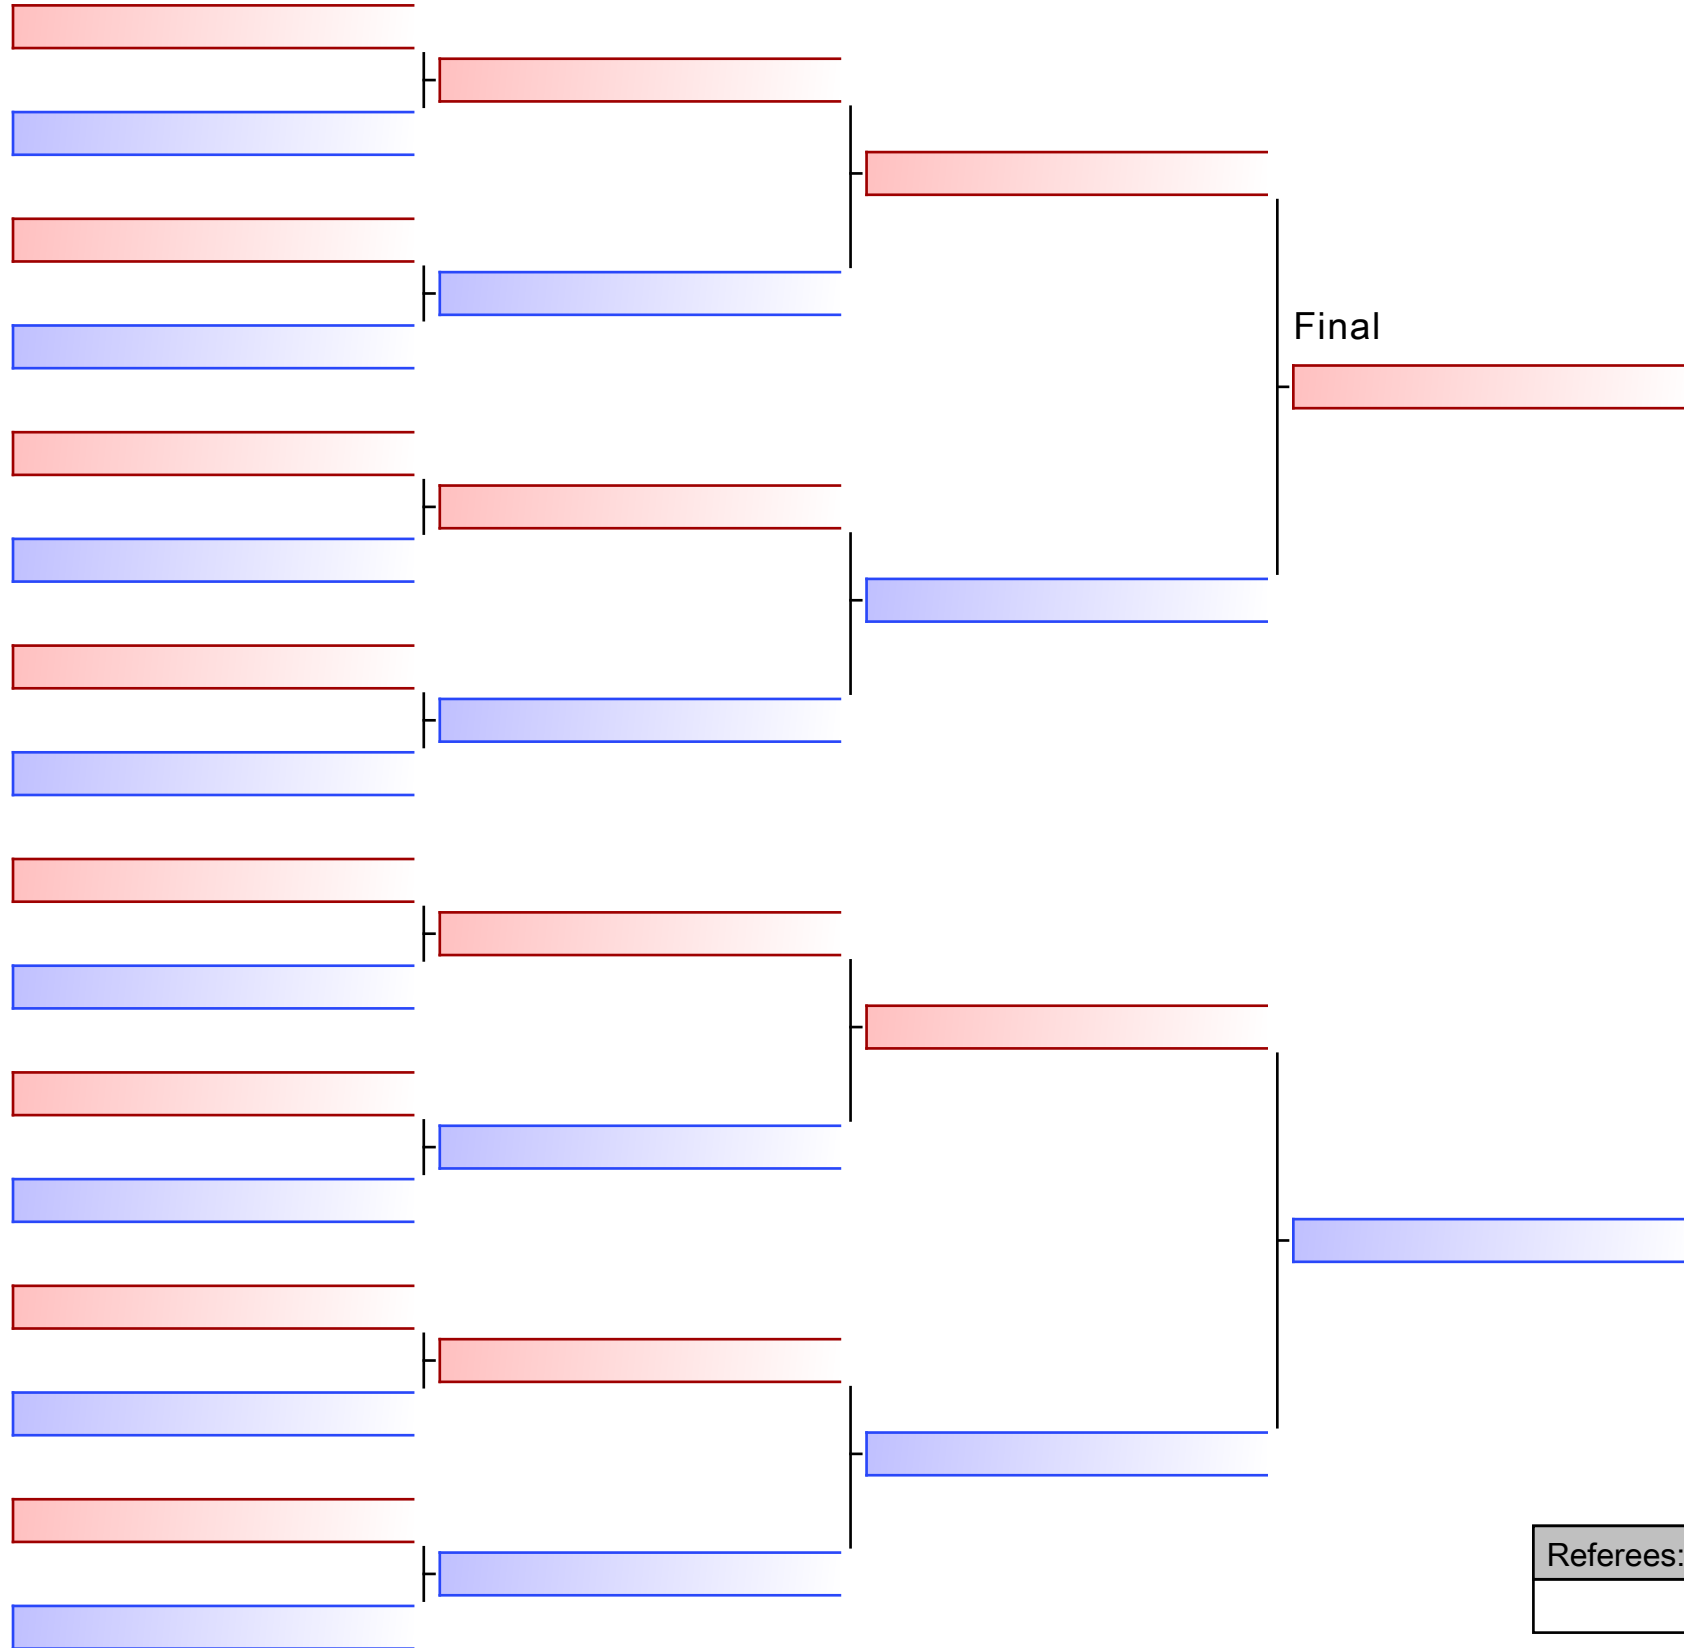

[Original]

ΑΑ ΤΙΤΑΝΕΣ (ΚΑΤΣΑΡΟΥ, ΚΑΤΣΑΡΟΥ) (066-ΤΙΤΑΝΕΣ-ΦΤ53)

Referees: