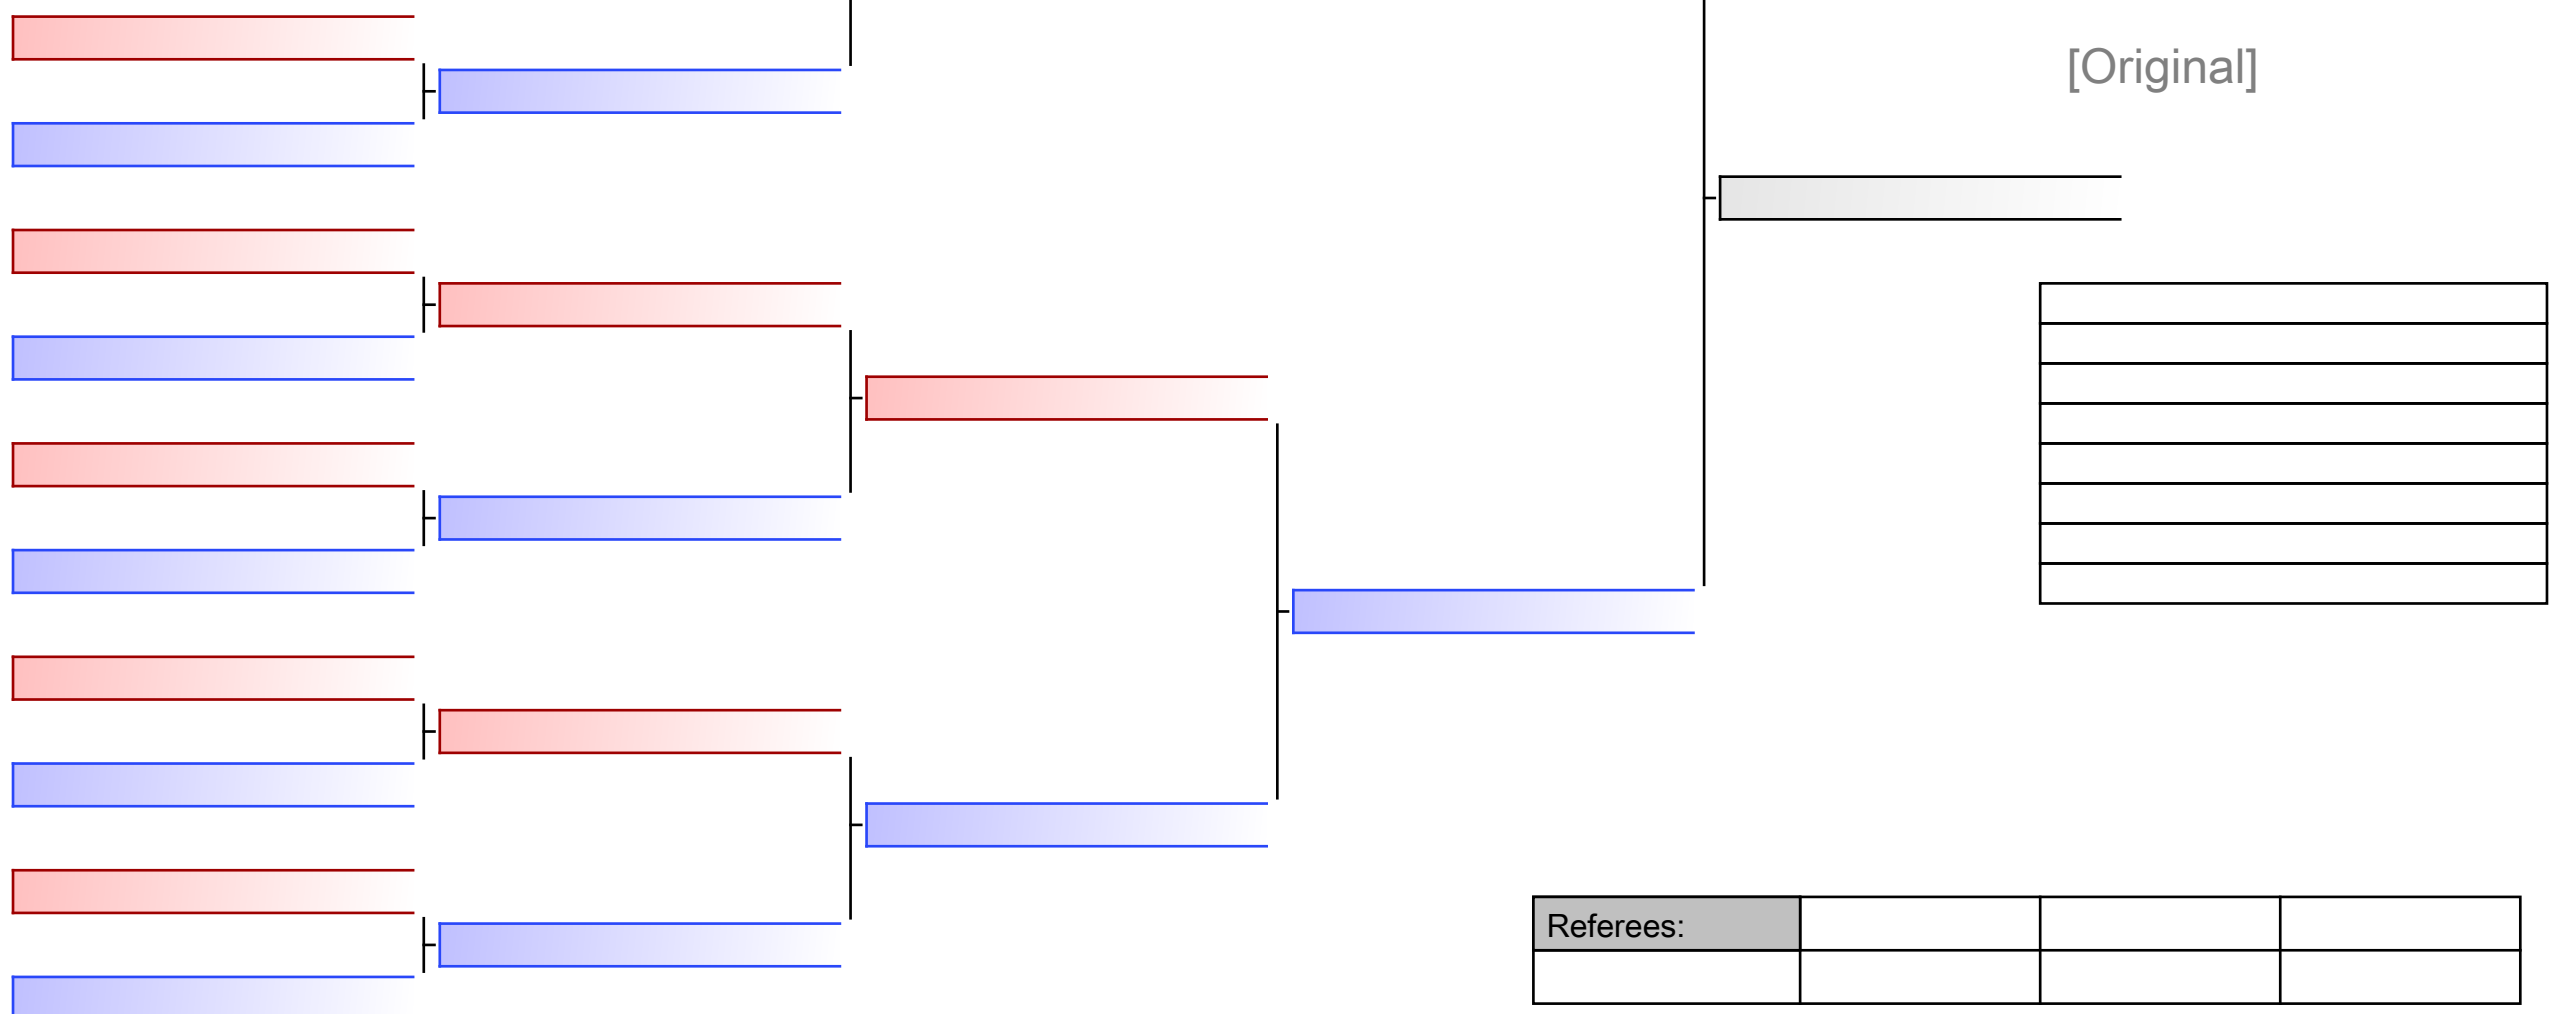

Duo System ΝΕΑΝΙΔΩΝ -18 ΕΤΩΝ

21° ΠΑΝΕΛΛΗΝΙΟ ΠΡΩΤΑΘΛΗΜΑ ΖΙΟΥ-ΖΙΤΣΟΥ 2022 [Β. ΜΕΡΟΣ], Μαρίνου Αντύπα 10, 73100 Χανιά, GRE - 066-ΤΙΤΑΝΕΣ-ΦΤ53

Tatami
2 15:40

Pool
1/1

ΑΑ ΤΙΤΑΝΕΣ (ΣΕΡΒΕ, ΤΡΙΓΩΝΗ) (066-ΤΙΤΑΝΕΣ-ΦΤ53)

ΑΑ ΤΙΤΑΝΕΣ (ΣΙΔΗΡΑ, ΣΤΑΜΠΟΥΛΗ) (066-ΤΙΤΑΝΕΣ-ΦΤ53)

ΑΑ ΤΙΤΑΝΕΣ (ΣΕΡΒΕ, ΤΡΙΓΩΝΗ) (066-ΤΙΤΑΝΕΣ-ΦΤ53)

ΑΑ ΤΙΤΑΝΕΣ (ΣΙΔΗΡΑ, ΣΤΑΜΠΟΥΛΗ) (066-ΤΙΤΑΝΕΣ-ΦΤ53)

ΑΑ ΤΙΤΑΝΕΣ (ΣΕΡΒΕ, ΤΡΙΓΩΝΗ) (066-ΤΙΤΑΝΕΣ-ΦΤ53)

ΑΑ ΤΙΤΑΝΕΣ (ΣΙΔΗΡΑ, ΣΤΑΜΠΟΥΛΗ) (066-ΤΙΤΑΝΕΣ-ΦΤ53)

[Original]

Final