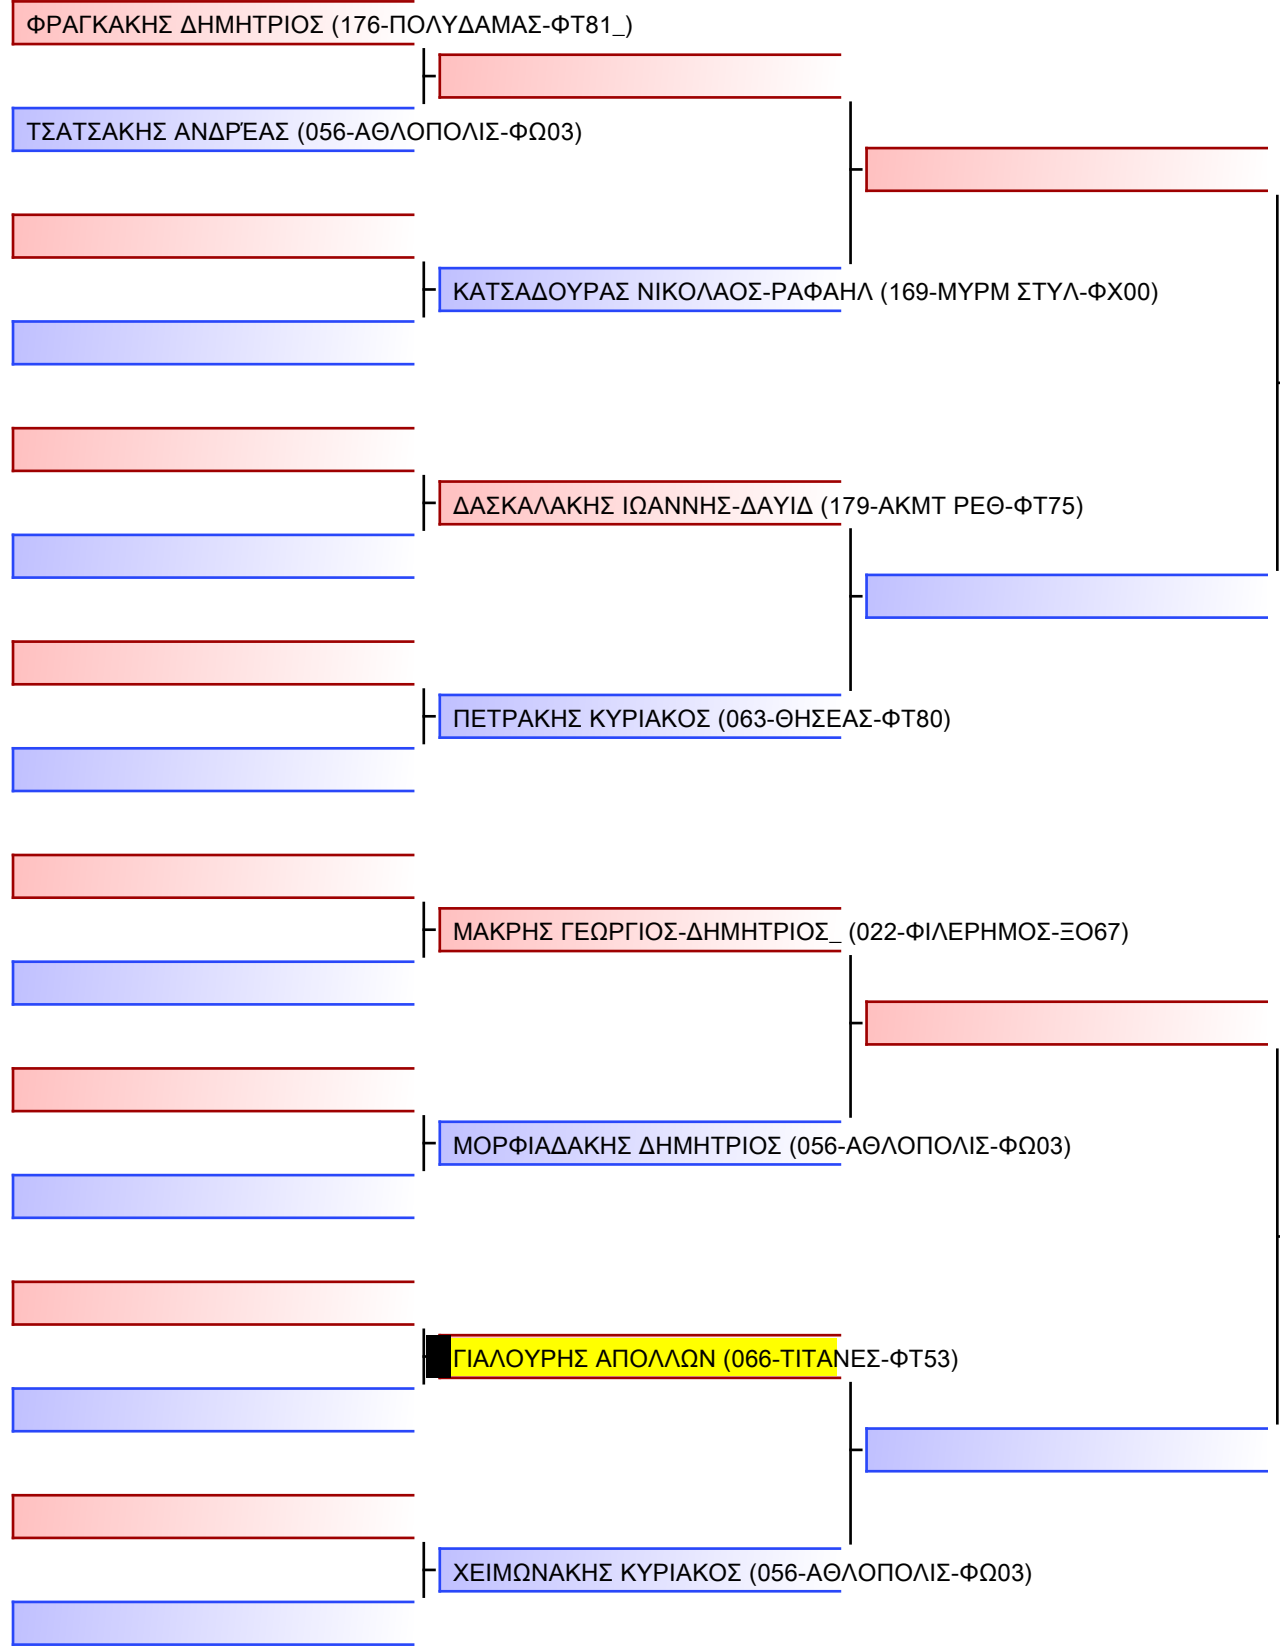

JJ FS ΠΑΜΠΑΙΔΩΝ -14 ΕΤΩΝ 66+Kgr

21° ΠΑΝΕΛΛΗΝΙΟ ΠΡΩΤΑΘΛΗΜΑ ΖΙΟΥ-ΖΙΤΣΟΥ 2022 [B. ΜΕΡΟΣ], Μαρίνου Αντύπα 10, 73100 Χανιά, GRE - 066-ΤΙΤΑΝΕΣ-ΦΤ53

Tatami 5 14:15
Pool 1/1

Final