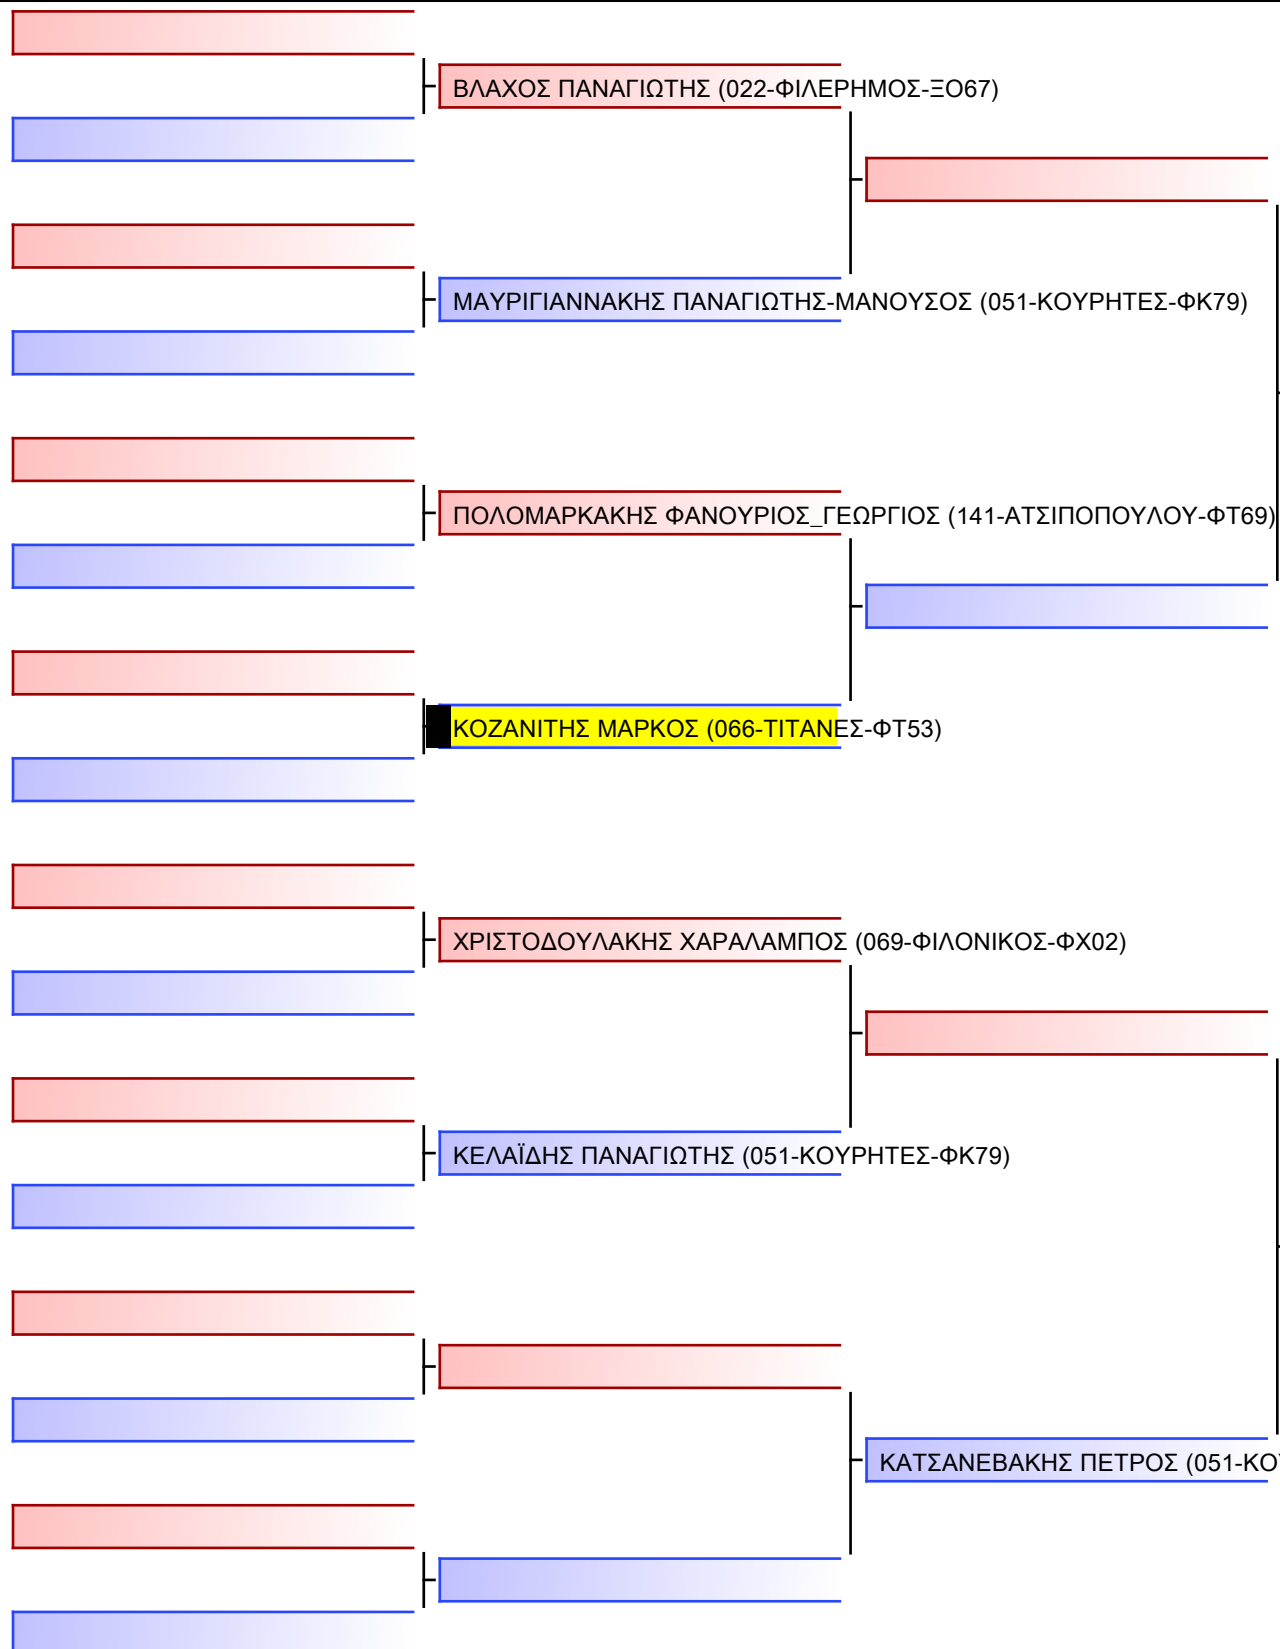

ΚΟΚΚΙΝΟΣ ΣΤΥΛΙΑΝΟΣ-ΜΑΡΙΟΣ (056-ΑΘΛΟΠΟΛΙΣ-ΦΩ03)

ΣΤΑΥΡΟΥΛΑΚΗΣ ΜΑΡΚΟΣ (141-ΑΤΣΙΠΟΠΟΥΛΟΥ-ΦΤ69)

ΠΑΠΑΔΟΠΟΥΛΟΣ ΔΗΜΗΤΡΙΟΣ_ (252-ΣΚΙΡΩΝ ΝΠ-ΧΔ73)

Final

[Original]

Referees:			

[Original]

--