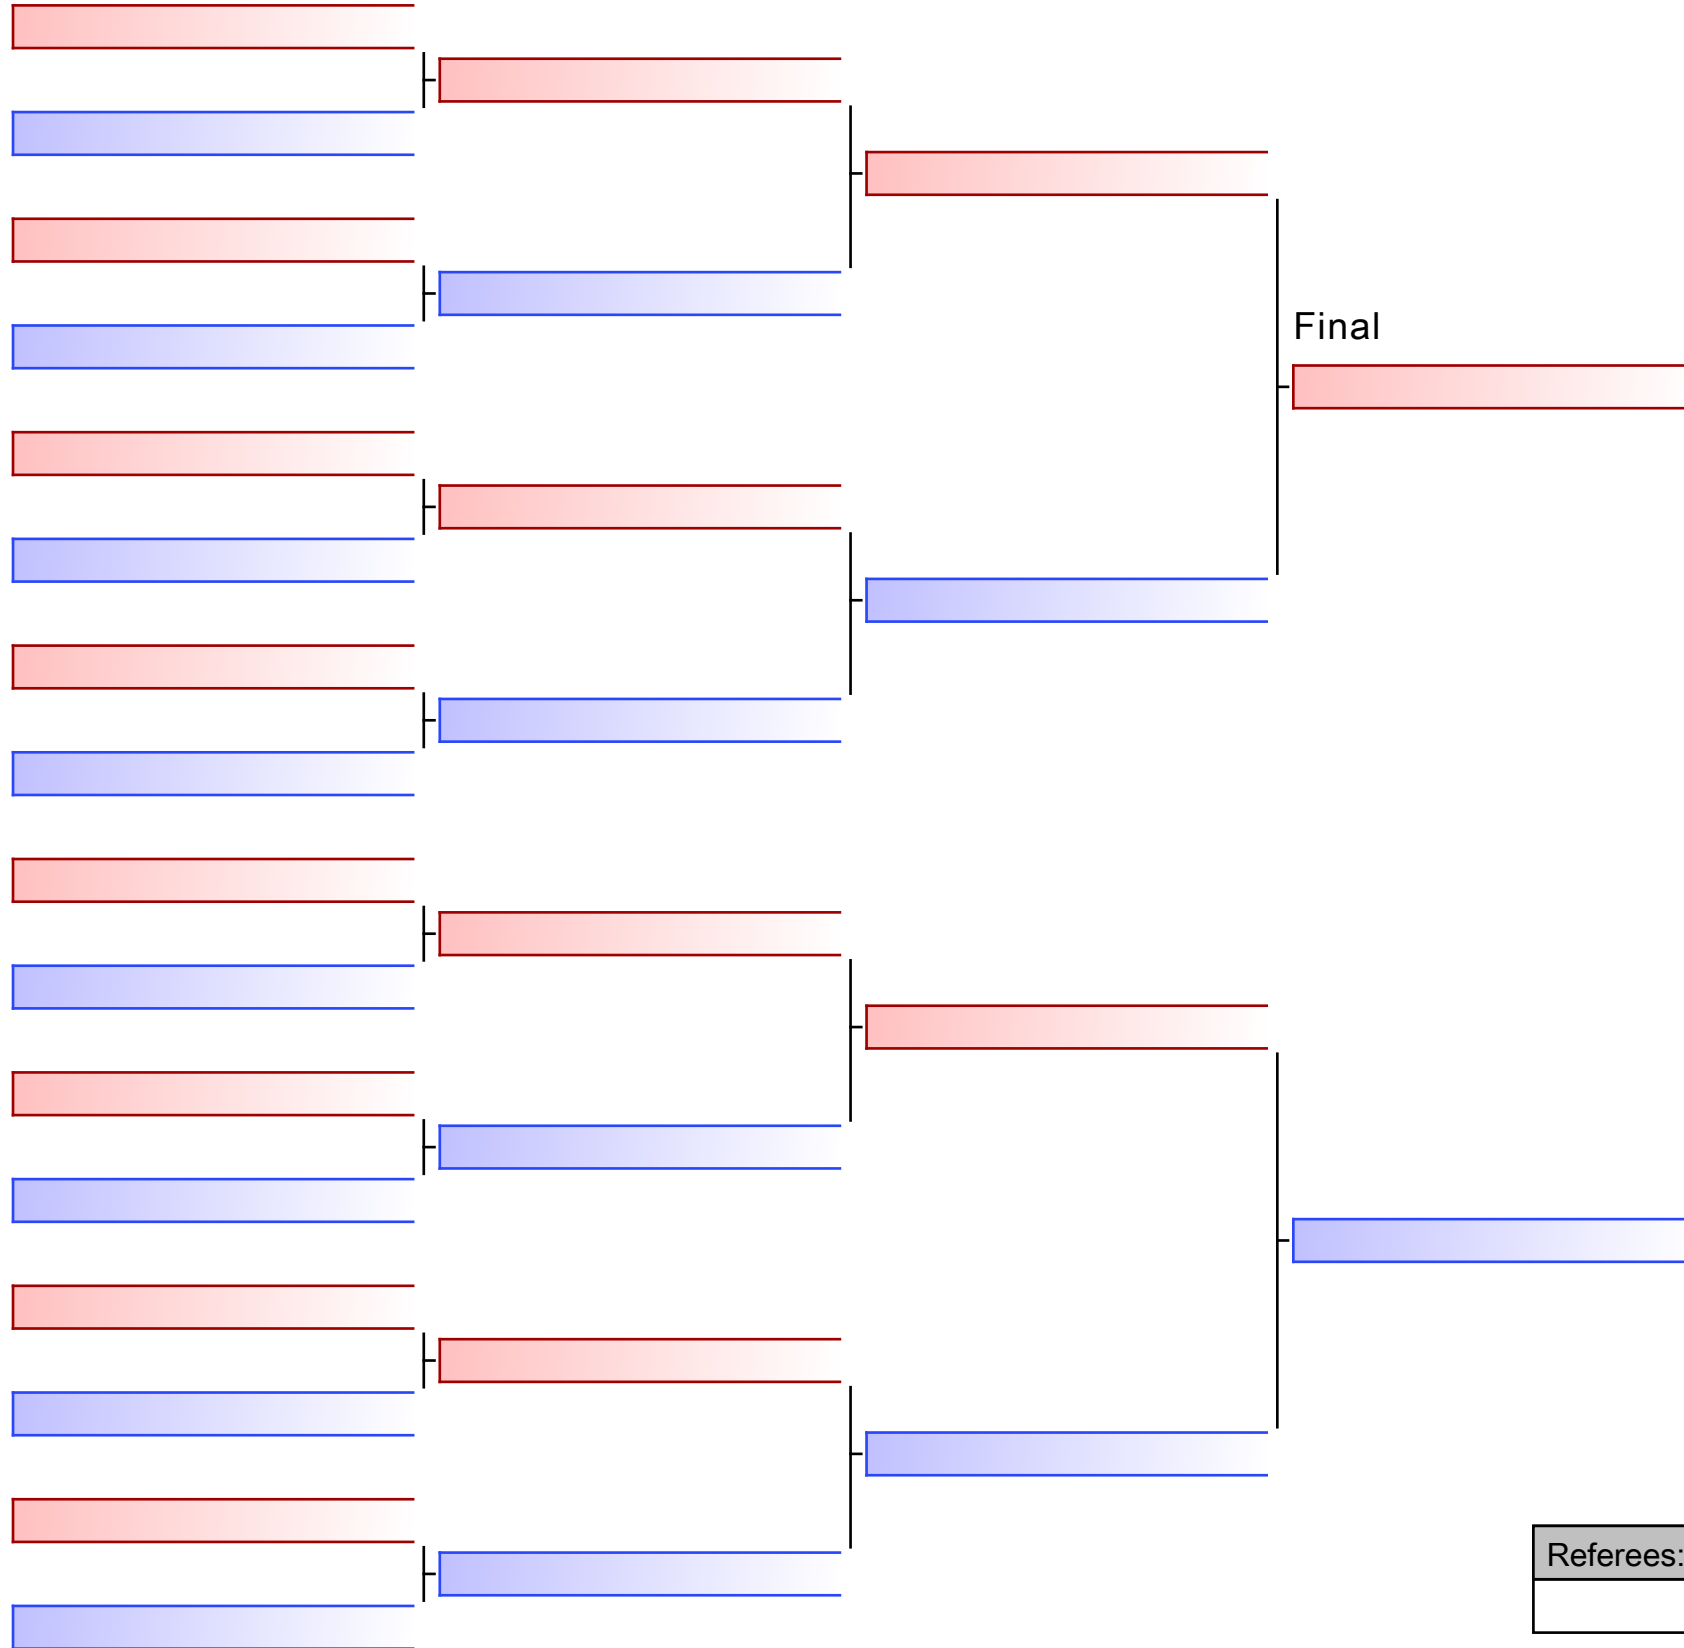

[Original]

ΑΑ ΤΙΤΑΝΕΣ (ΝΤΑΛΤΑΣ, ΤΡΙΓΩΝΗ) (066-ΤΙΤΑΝΕΣ-ΦΤ53)

Referees: