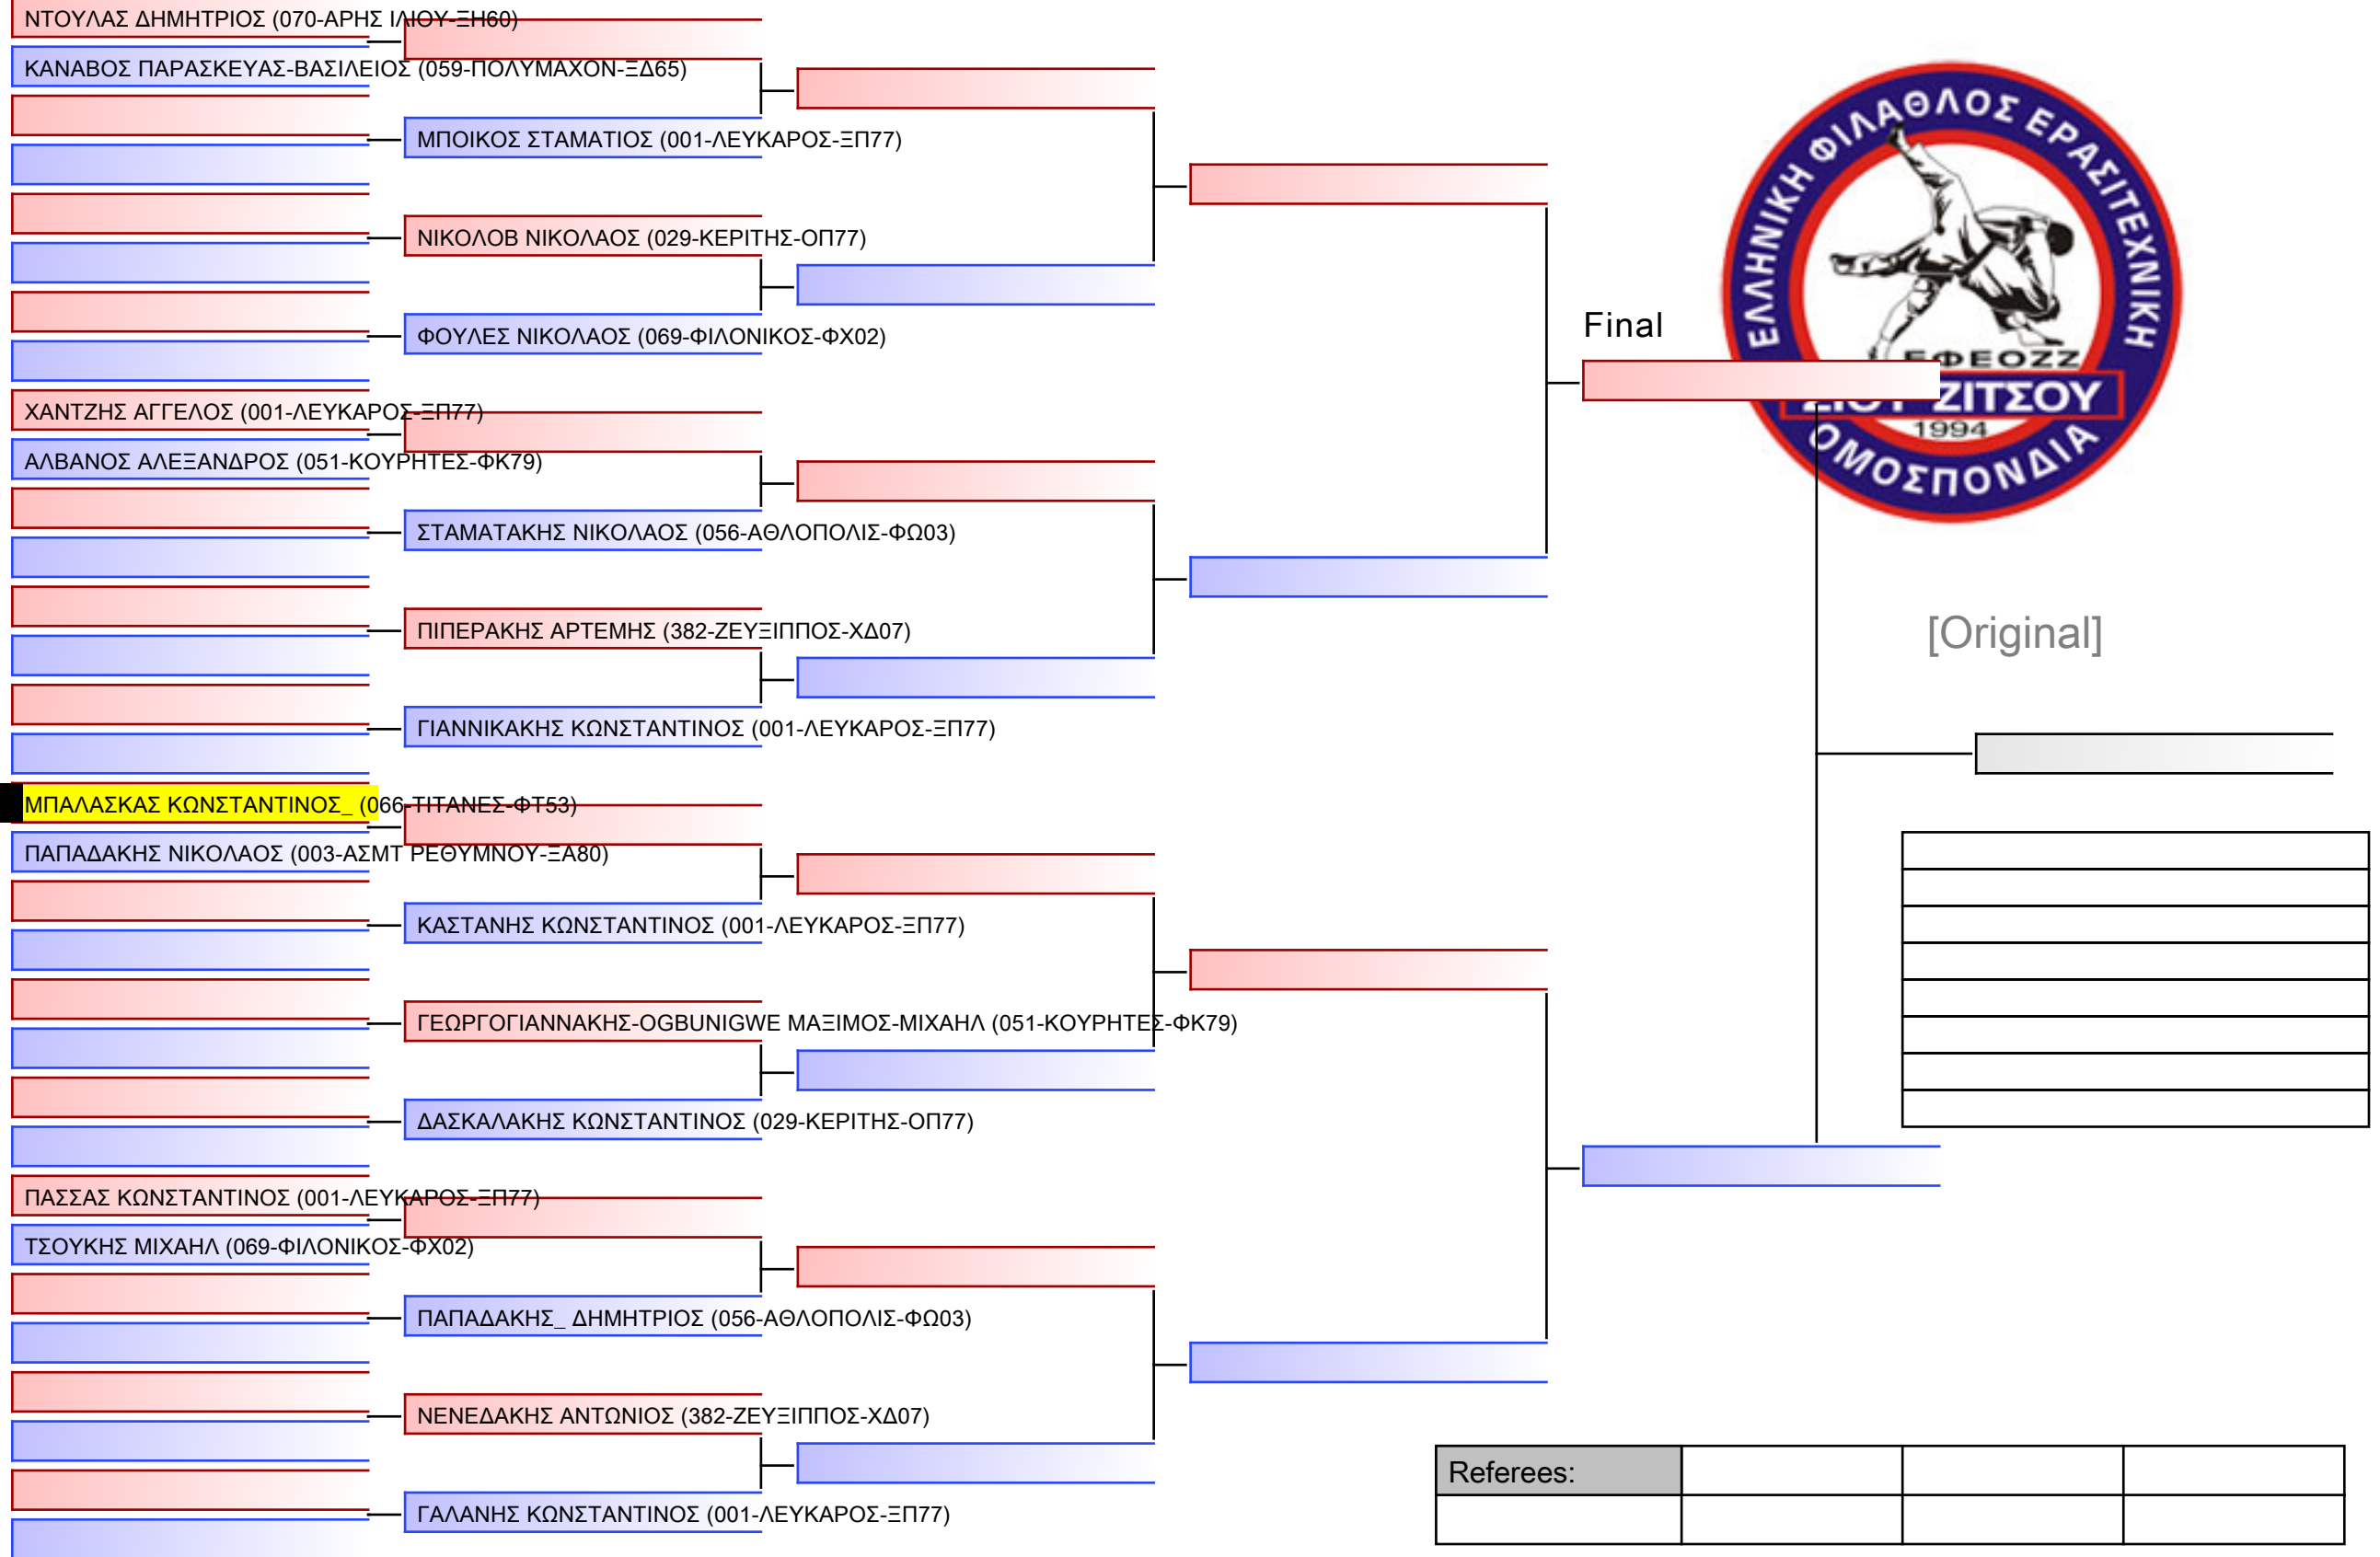

JJ FS ΠΑΙΔΩΝ -16 ΕΤΩΝ -55Kgr

21° ΠΑΝΕΛΛΗΝΙΟ ΠΡΩΤΑΘΛΗΜΑ ΖΙΟΥ-ΖΙΤΣΟΥ 2022 [B. ΜΕΡΟΣ], Μαρινου Αντύπα 10, 73100 Χανιά, GRE - 066-ΤΙΤΑΝΕΣ-ΦΤ53

Tatami
4 14:00

Pool
1/1