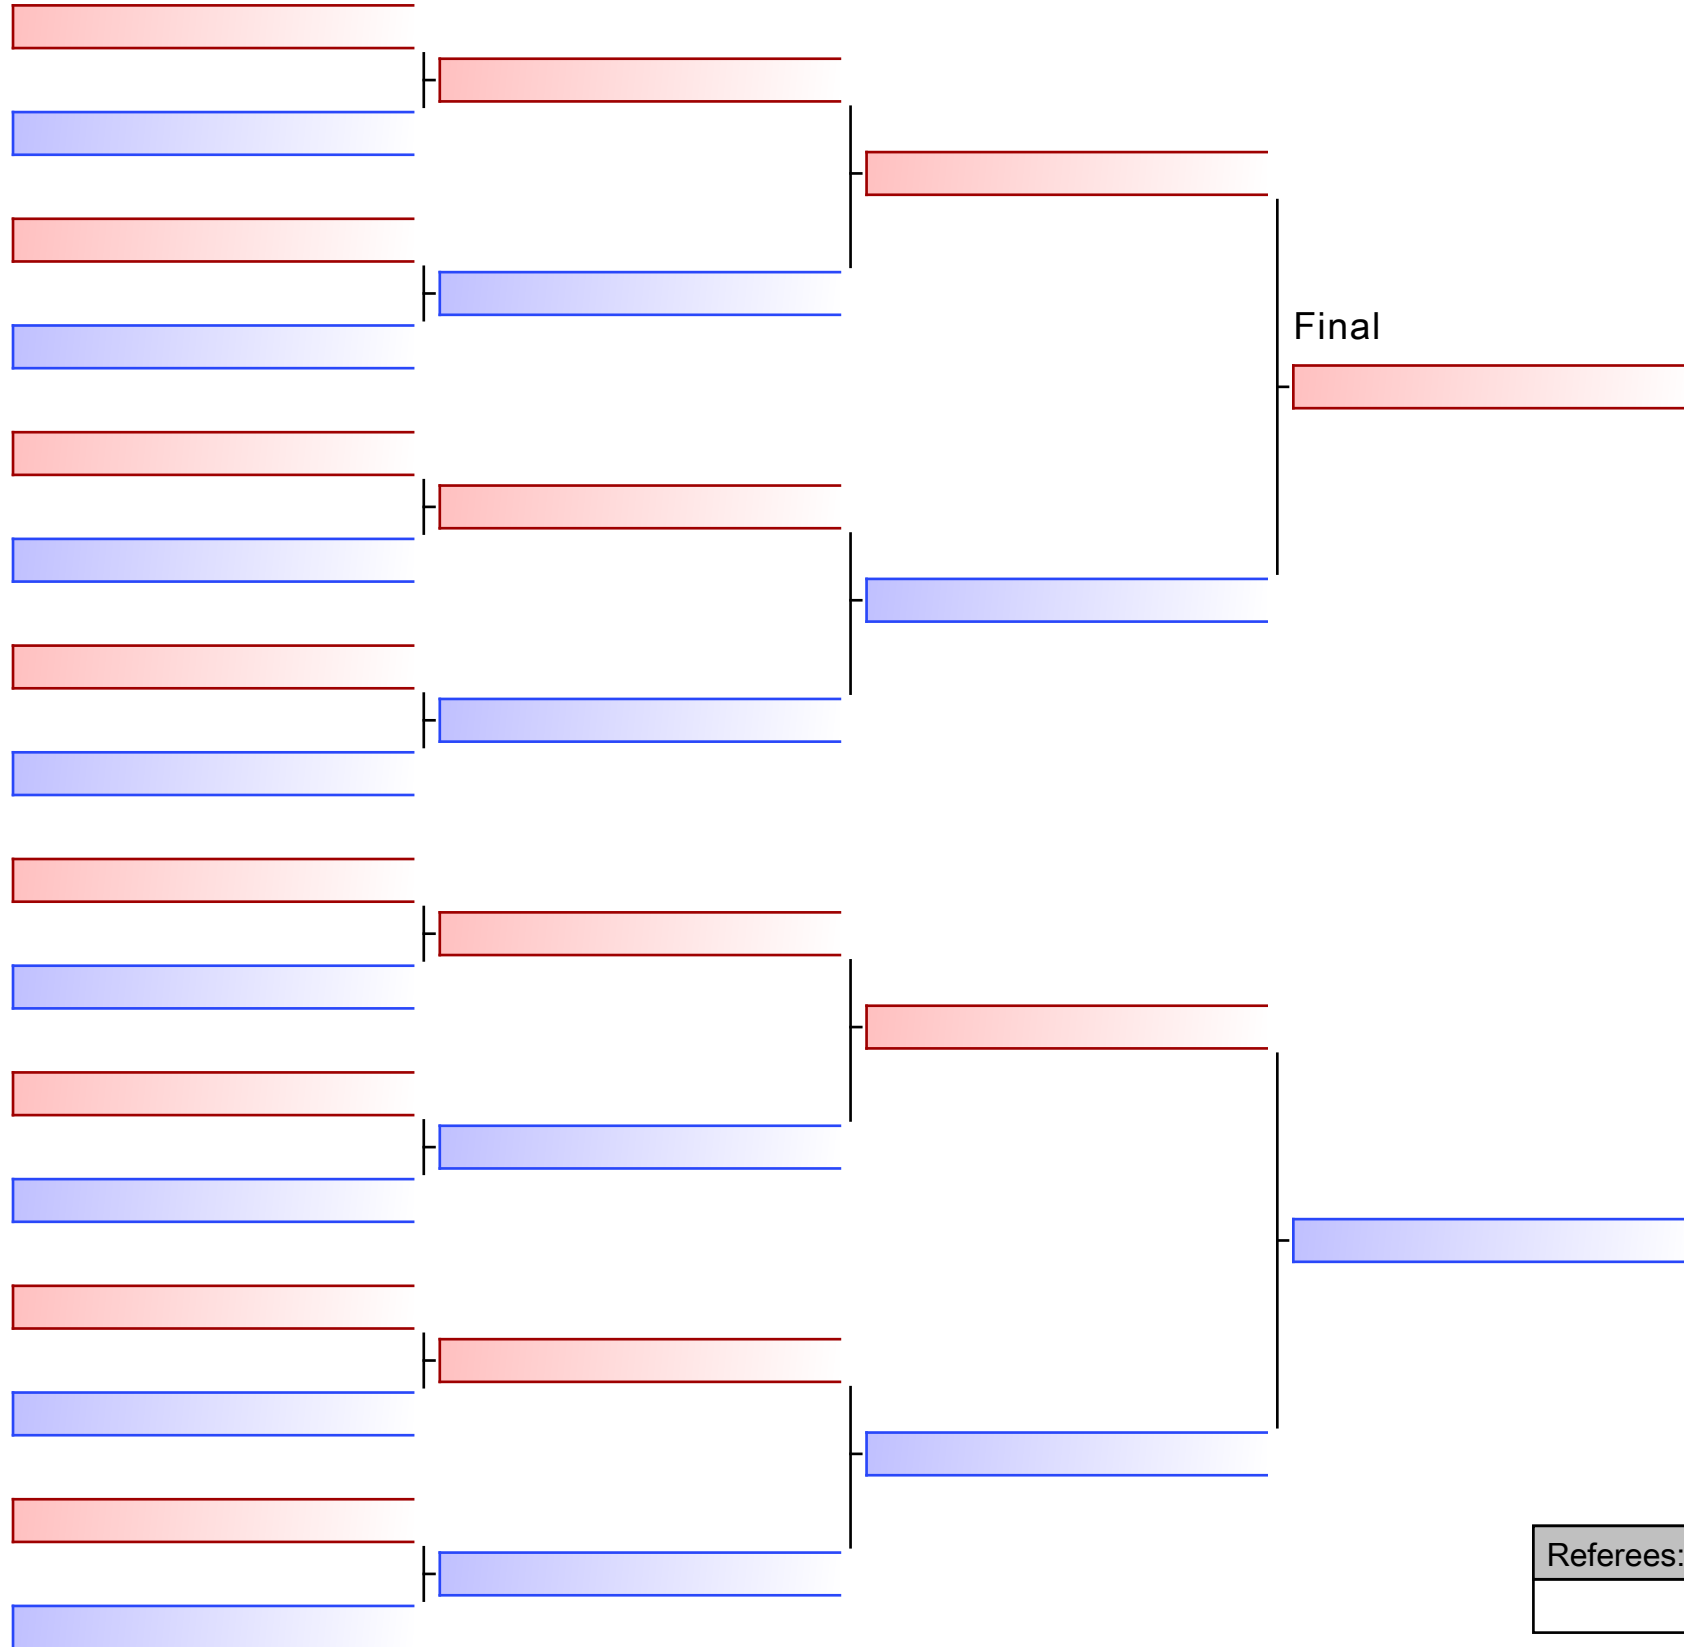

[Original]

Referees:			

Duo System MiX -10 ΕΤΩΝ

21° ΠΑΝΕΛΛΗΝΙΟ ΠΡΩΤΑΘΛΗΜΑ ΖΙΟΥ-ΖΙΤΣΟΥ 2022 [B. ΜΕΡΟΣ], Μαρίνου Αντύπα 10, 73100 Χανιά, GRE - 066-ΤΙΤΑΝΕΣ-ΦΤ53

Tatami

Pool

1/1

[Original]