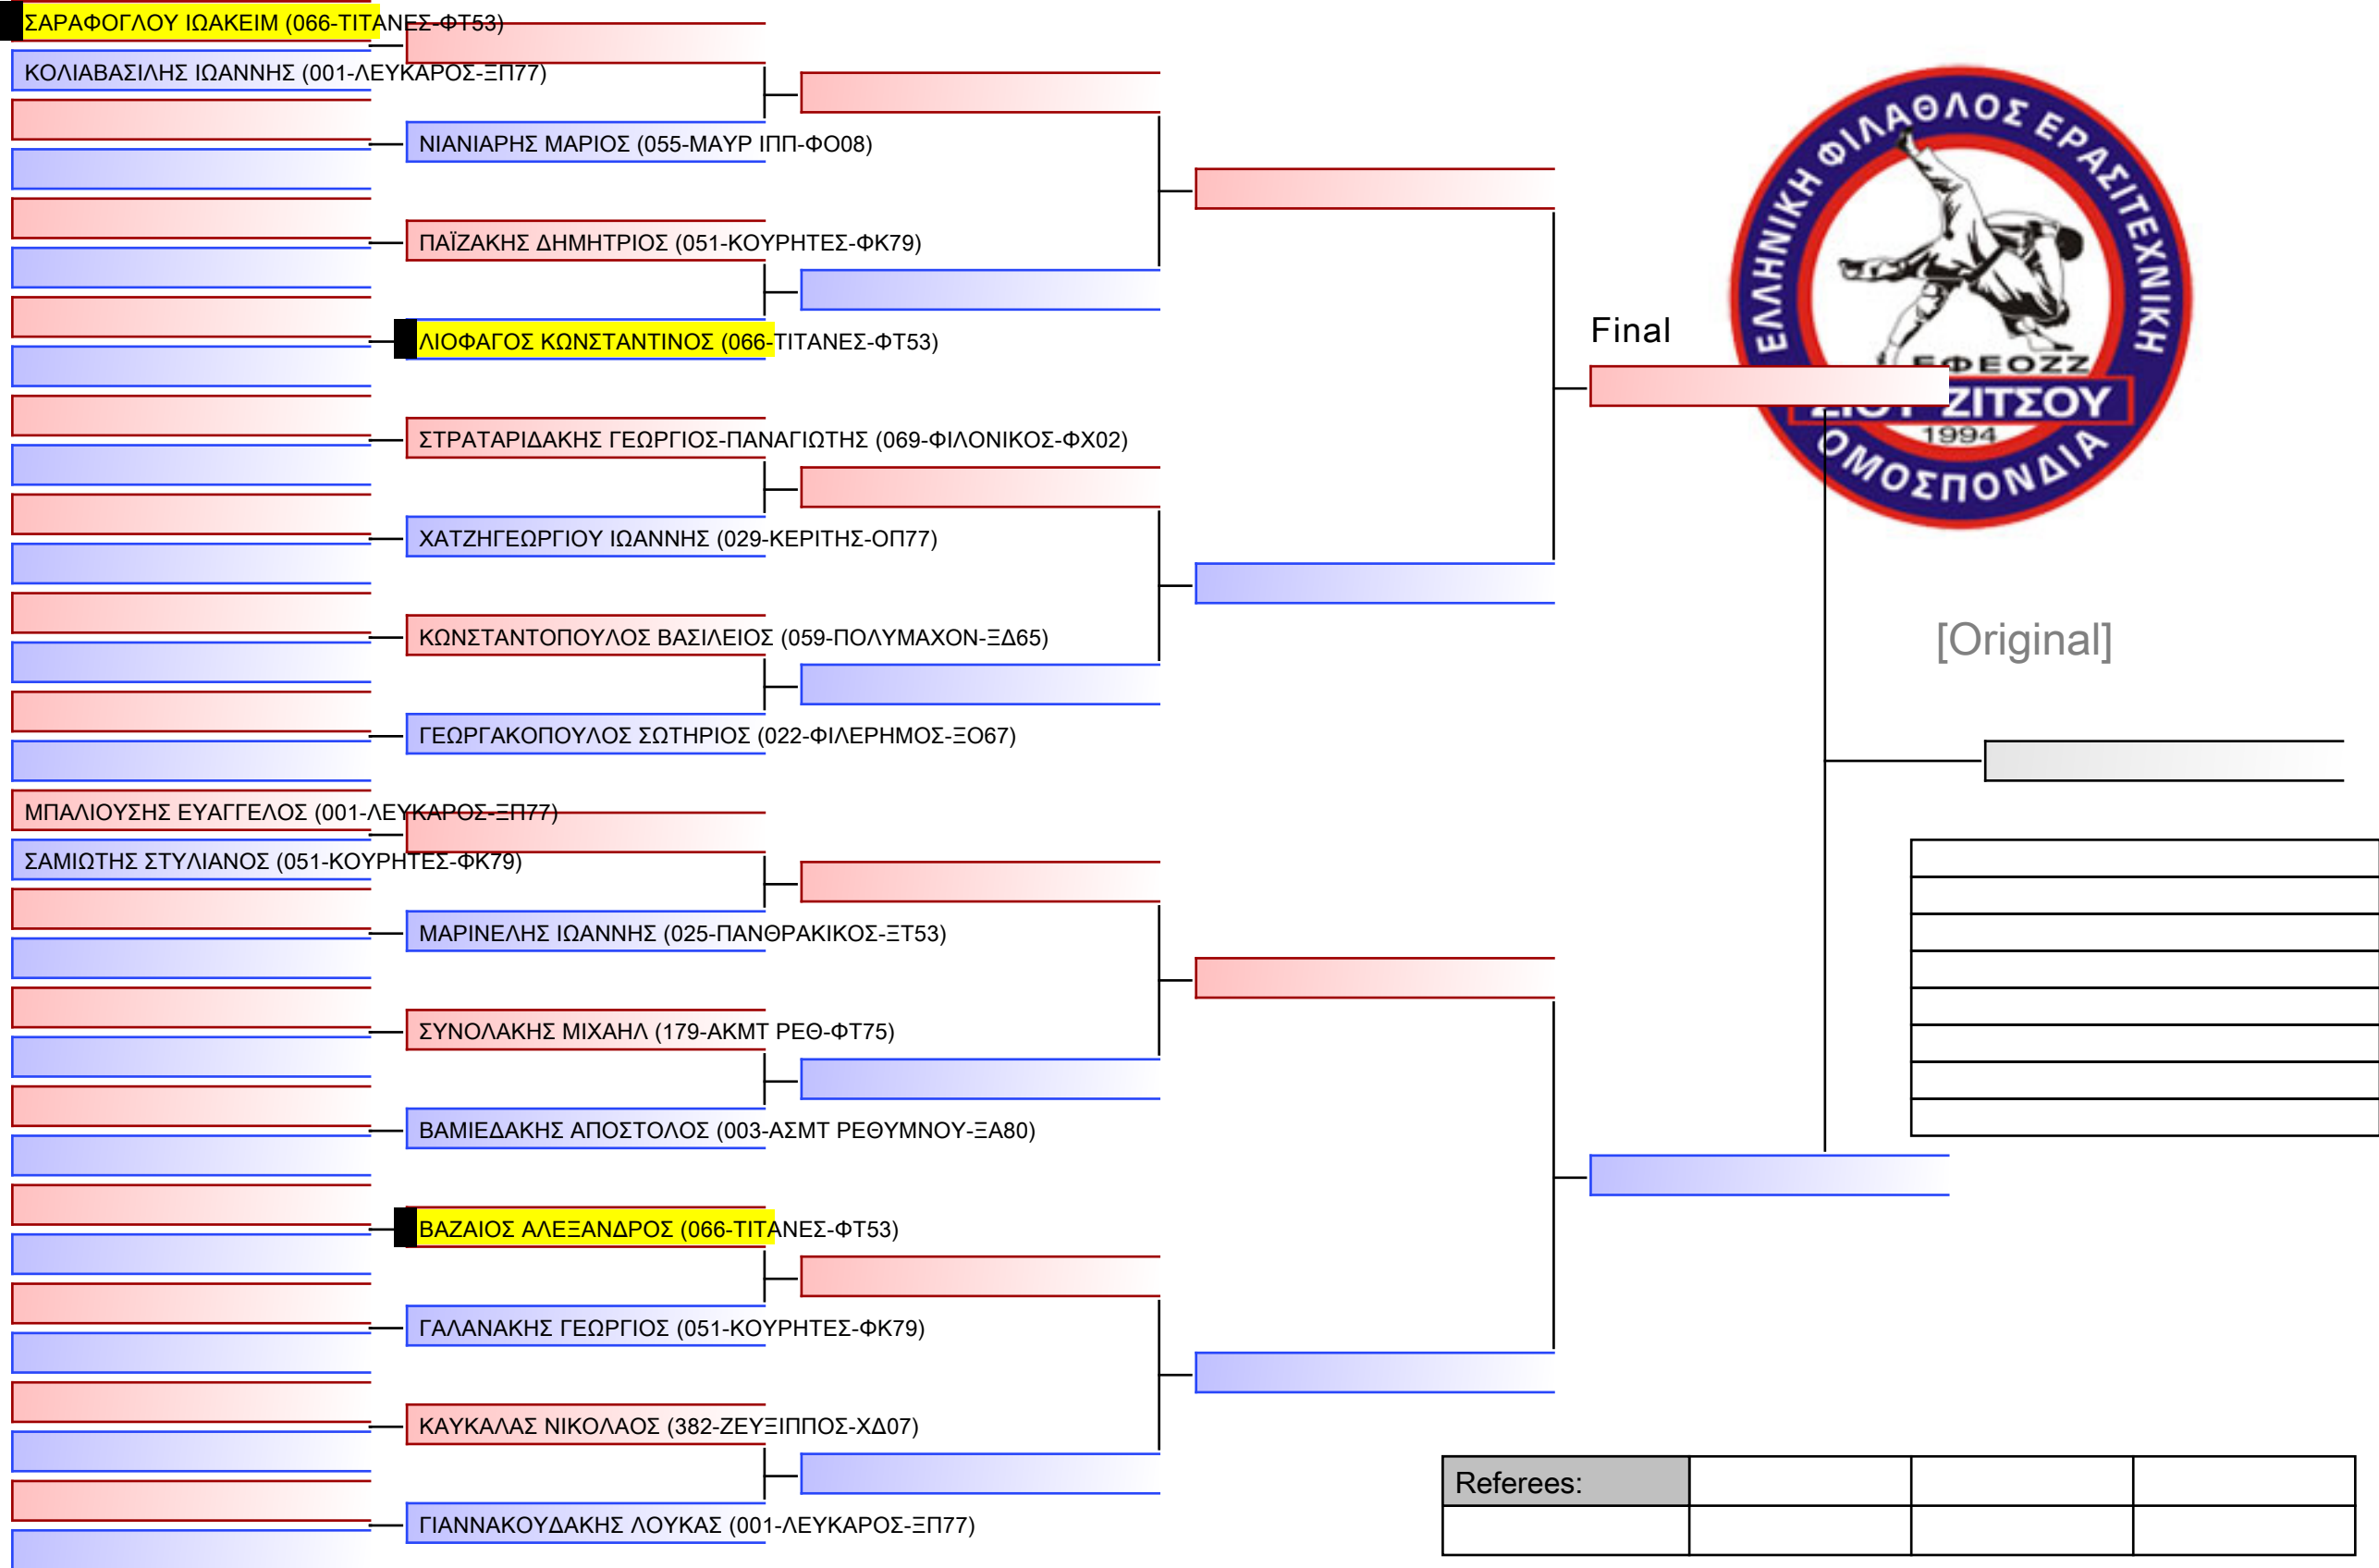

JJ FS ΠΑΙΔΩΝ -16 ΕΤΩΝ -66Kgr

21° ΠΑΝΕΛΛΗΝΙΟ ΠΡΩΤΑΘΛΗΜΑ ΖΙΟΥ-ΖΙΤΣΟΥ 2022 [Β. ΜΕΡΟΣ], Μαρίνου Αντύπα 10, 73100 Χανιά, GRE - 066-ΤΙΤΑΝΕΣ-ΦΤ53

Tatami
2 15:50

Pool
1/1