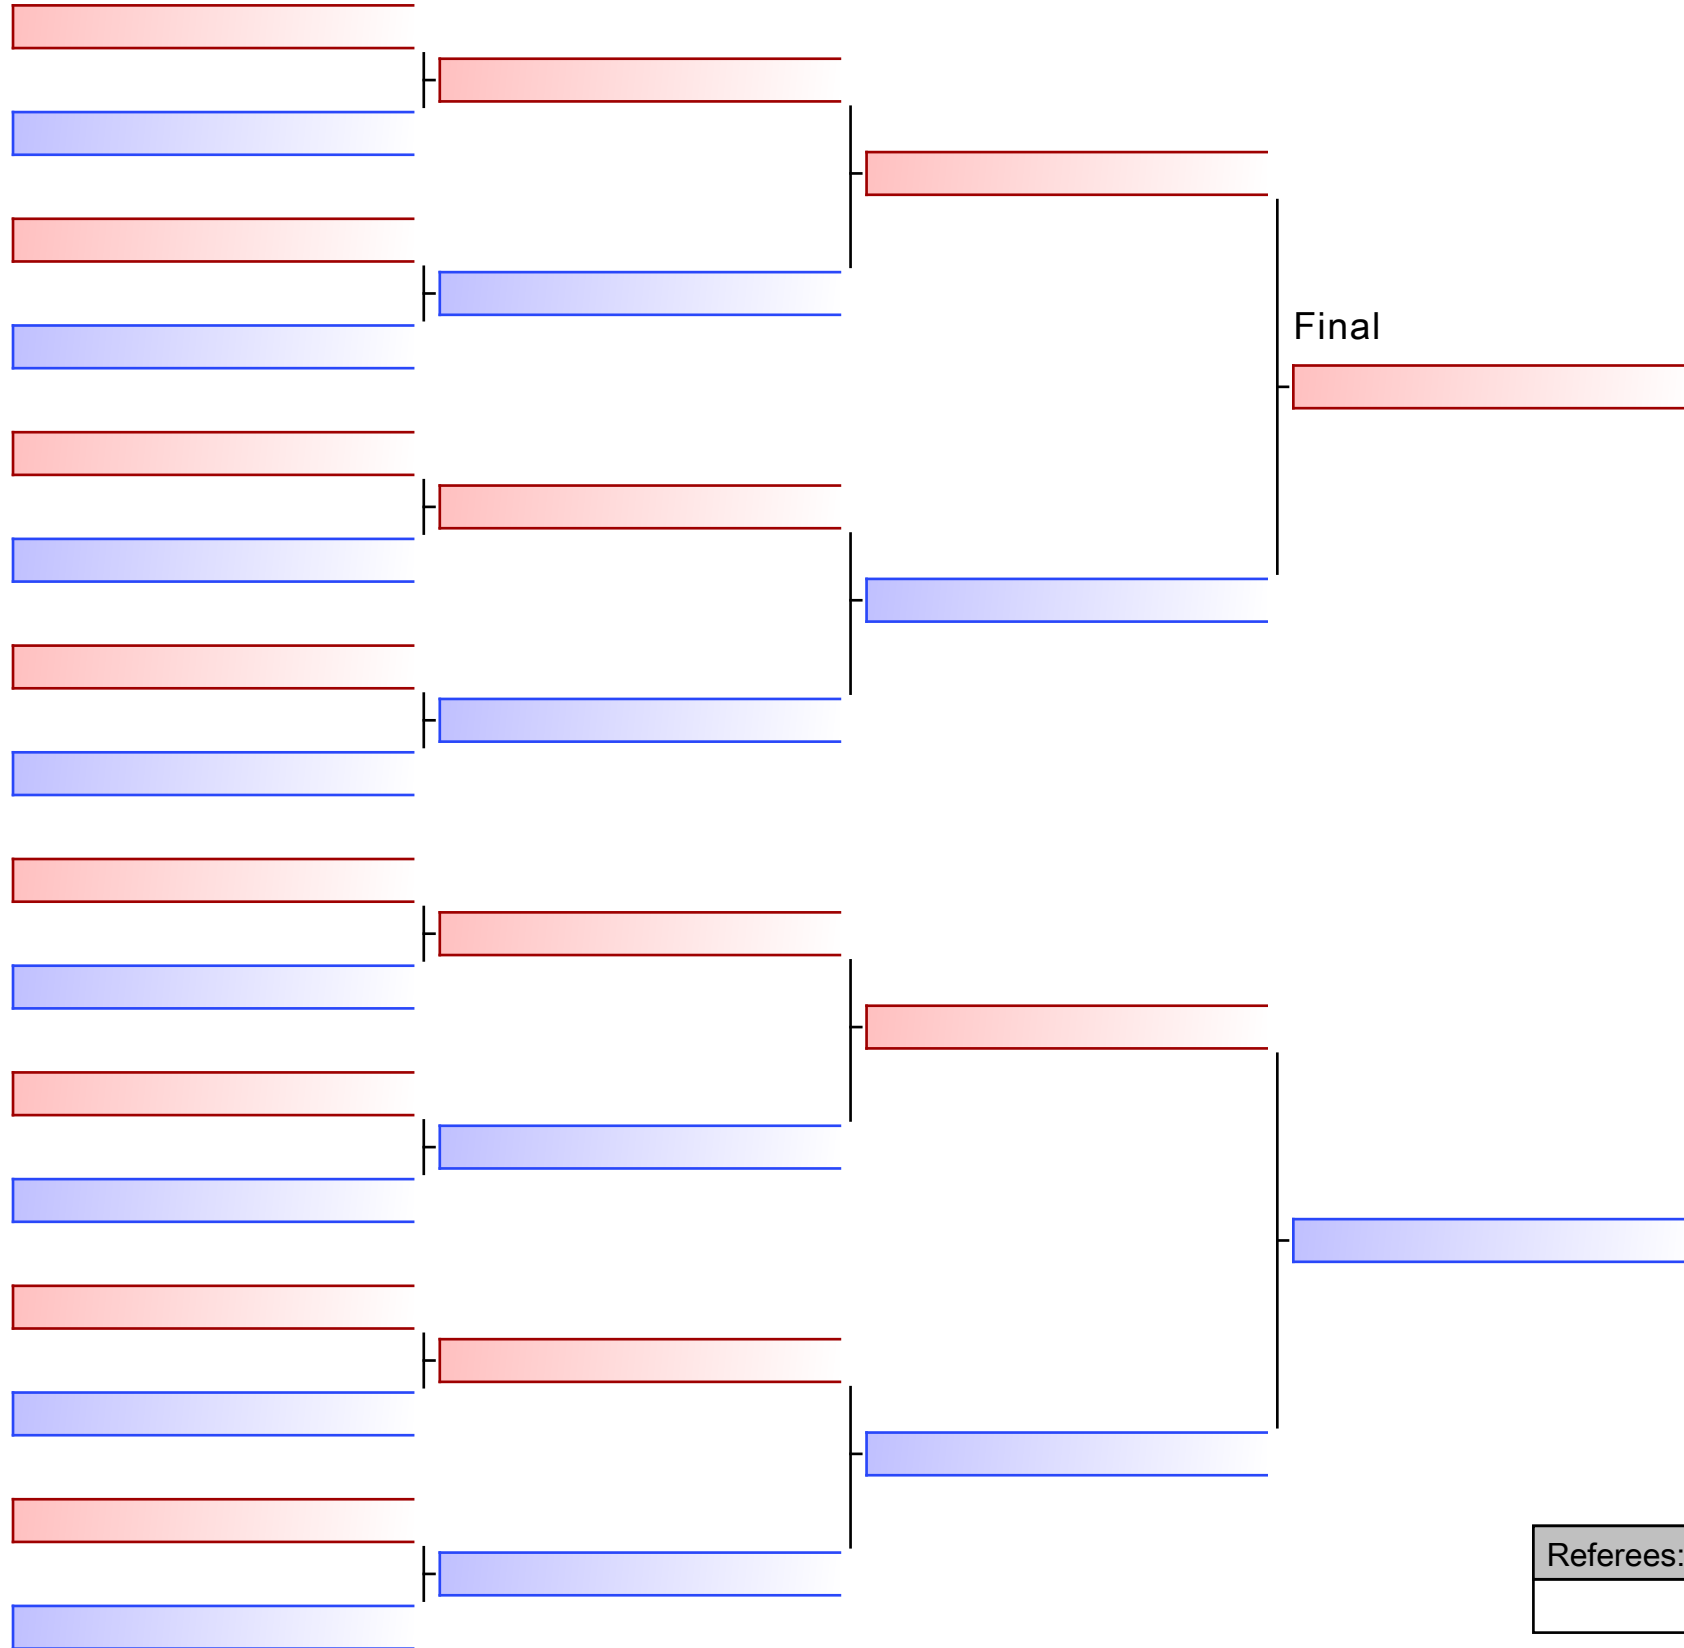

[Original]

ΑΑ ΤΙΤΑΝΕΣ (ΓΕΩΡΓΟΥΝΤΖΟΣ, ΜΑΡΑΣ) (066-ΤΙΤΑΝΕΣ-ΦΤ53)

Referees: