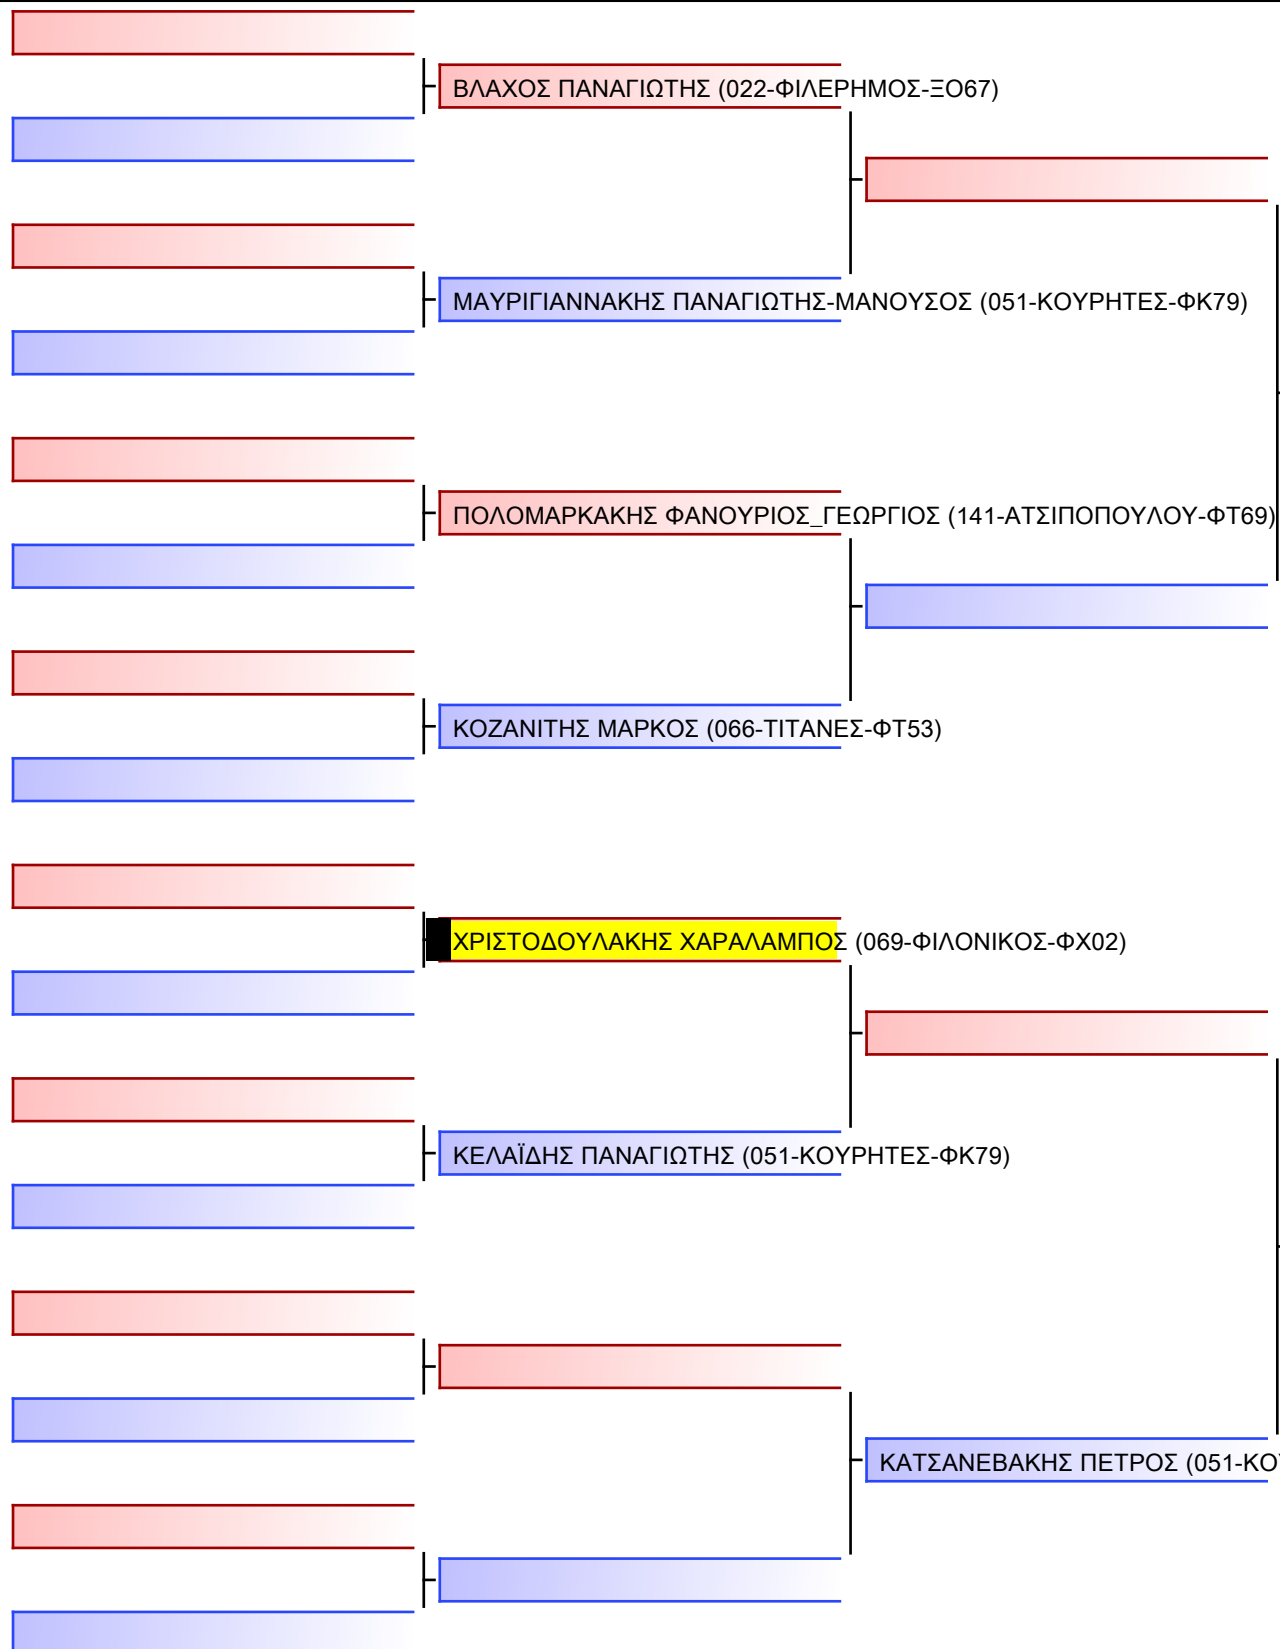

[Original]

Referees: