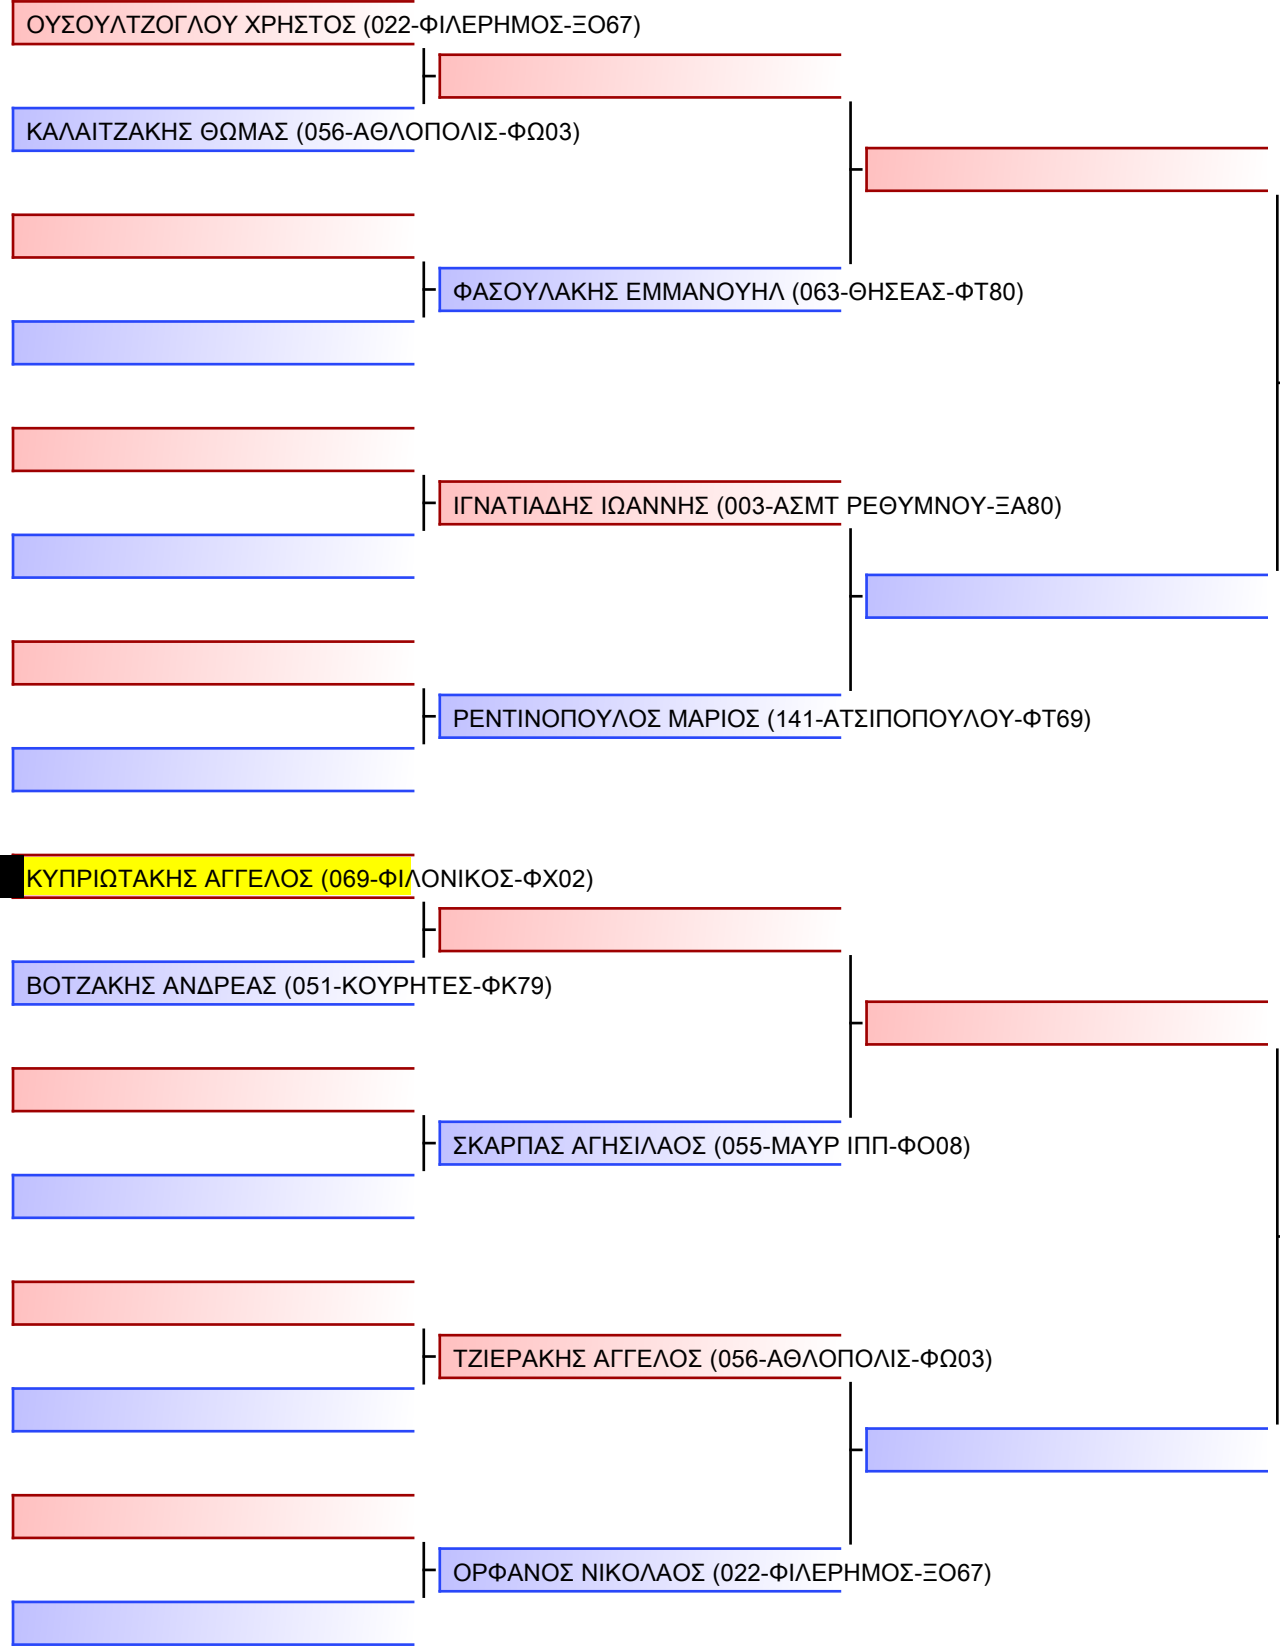

JJ FS ΠΑΜΠΑΙΔΩΝ -12 ΕΤΩΝ 50+Kgr

21° ΠΑΝΕΛΛΗΝΙΟ ΠΡΩΤΑΘΛΗΜΑ ΖΙΟΥ-ΖΙΤΣΟΥ 2022 [B. ΜΕΡΟΣ], Μαρινού Αντύπα 10, 73100 Χανιά, GRE - 069-ΦΙΛΟΝΙΚΟΣ-ΦΧ02

Tatami 3 15:40
Pool 1/1

[Original]

Referees: