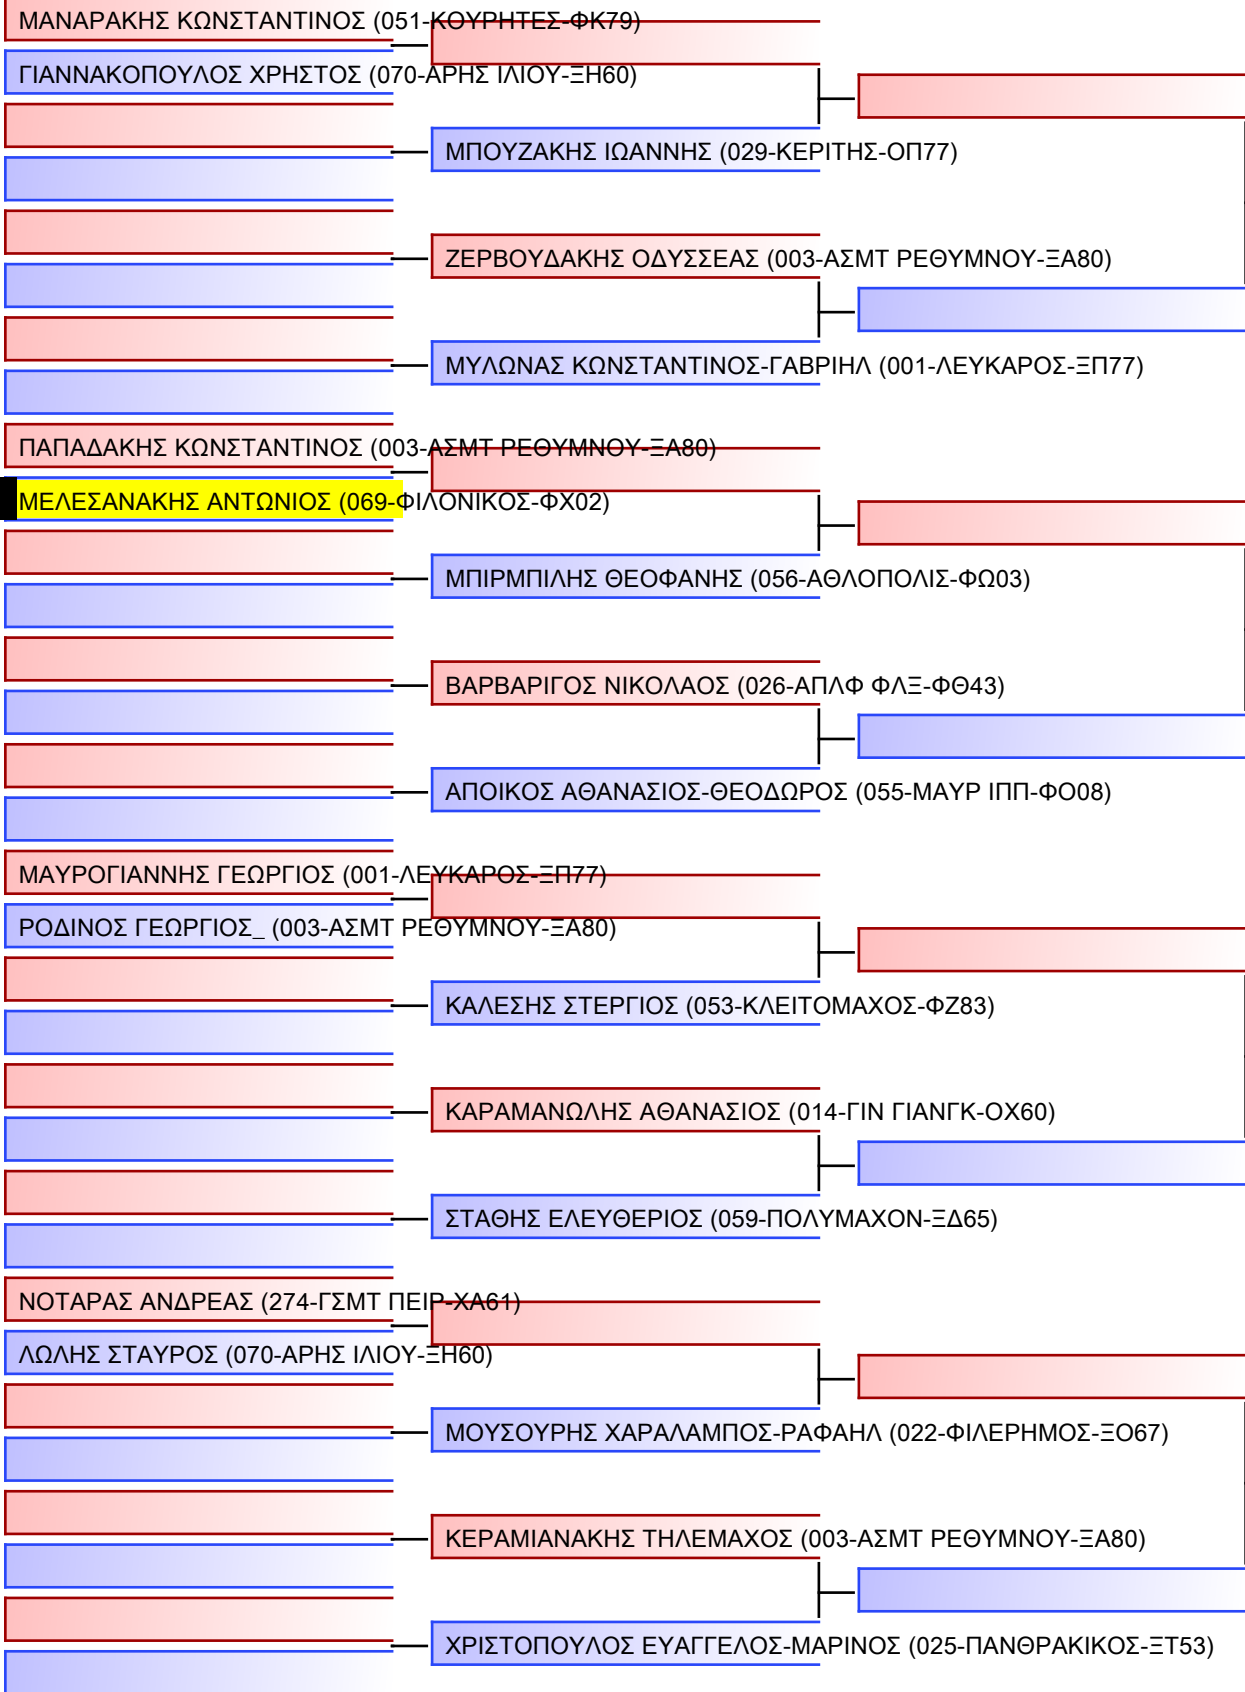

JJ FS ΕΦΗΒΩΝ -18 ΕΤΩΝ -66Kgr

21° ΠΑΝΕΛΛΗΝΙΟ ΠΡΩΤΑΘΛΗΜΑ ΖΙΟΥ-ΖΙΤΣΟΥ 2022 [Β. ΜΕΡΟΣ], Μαρίνου Αντύπα 10, 73100 Χανιά, GRE - 069-ΦΙΛΟΝΙΚΟΣ-ΦΧ02

Tatami
1 09:00

Pool
1/1