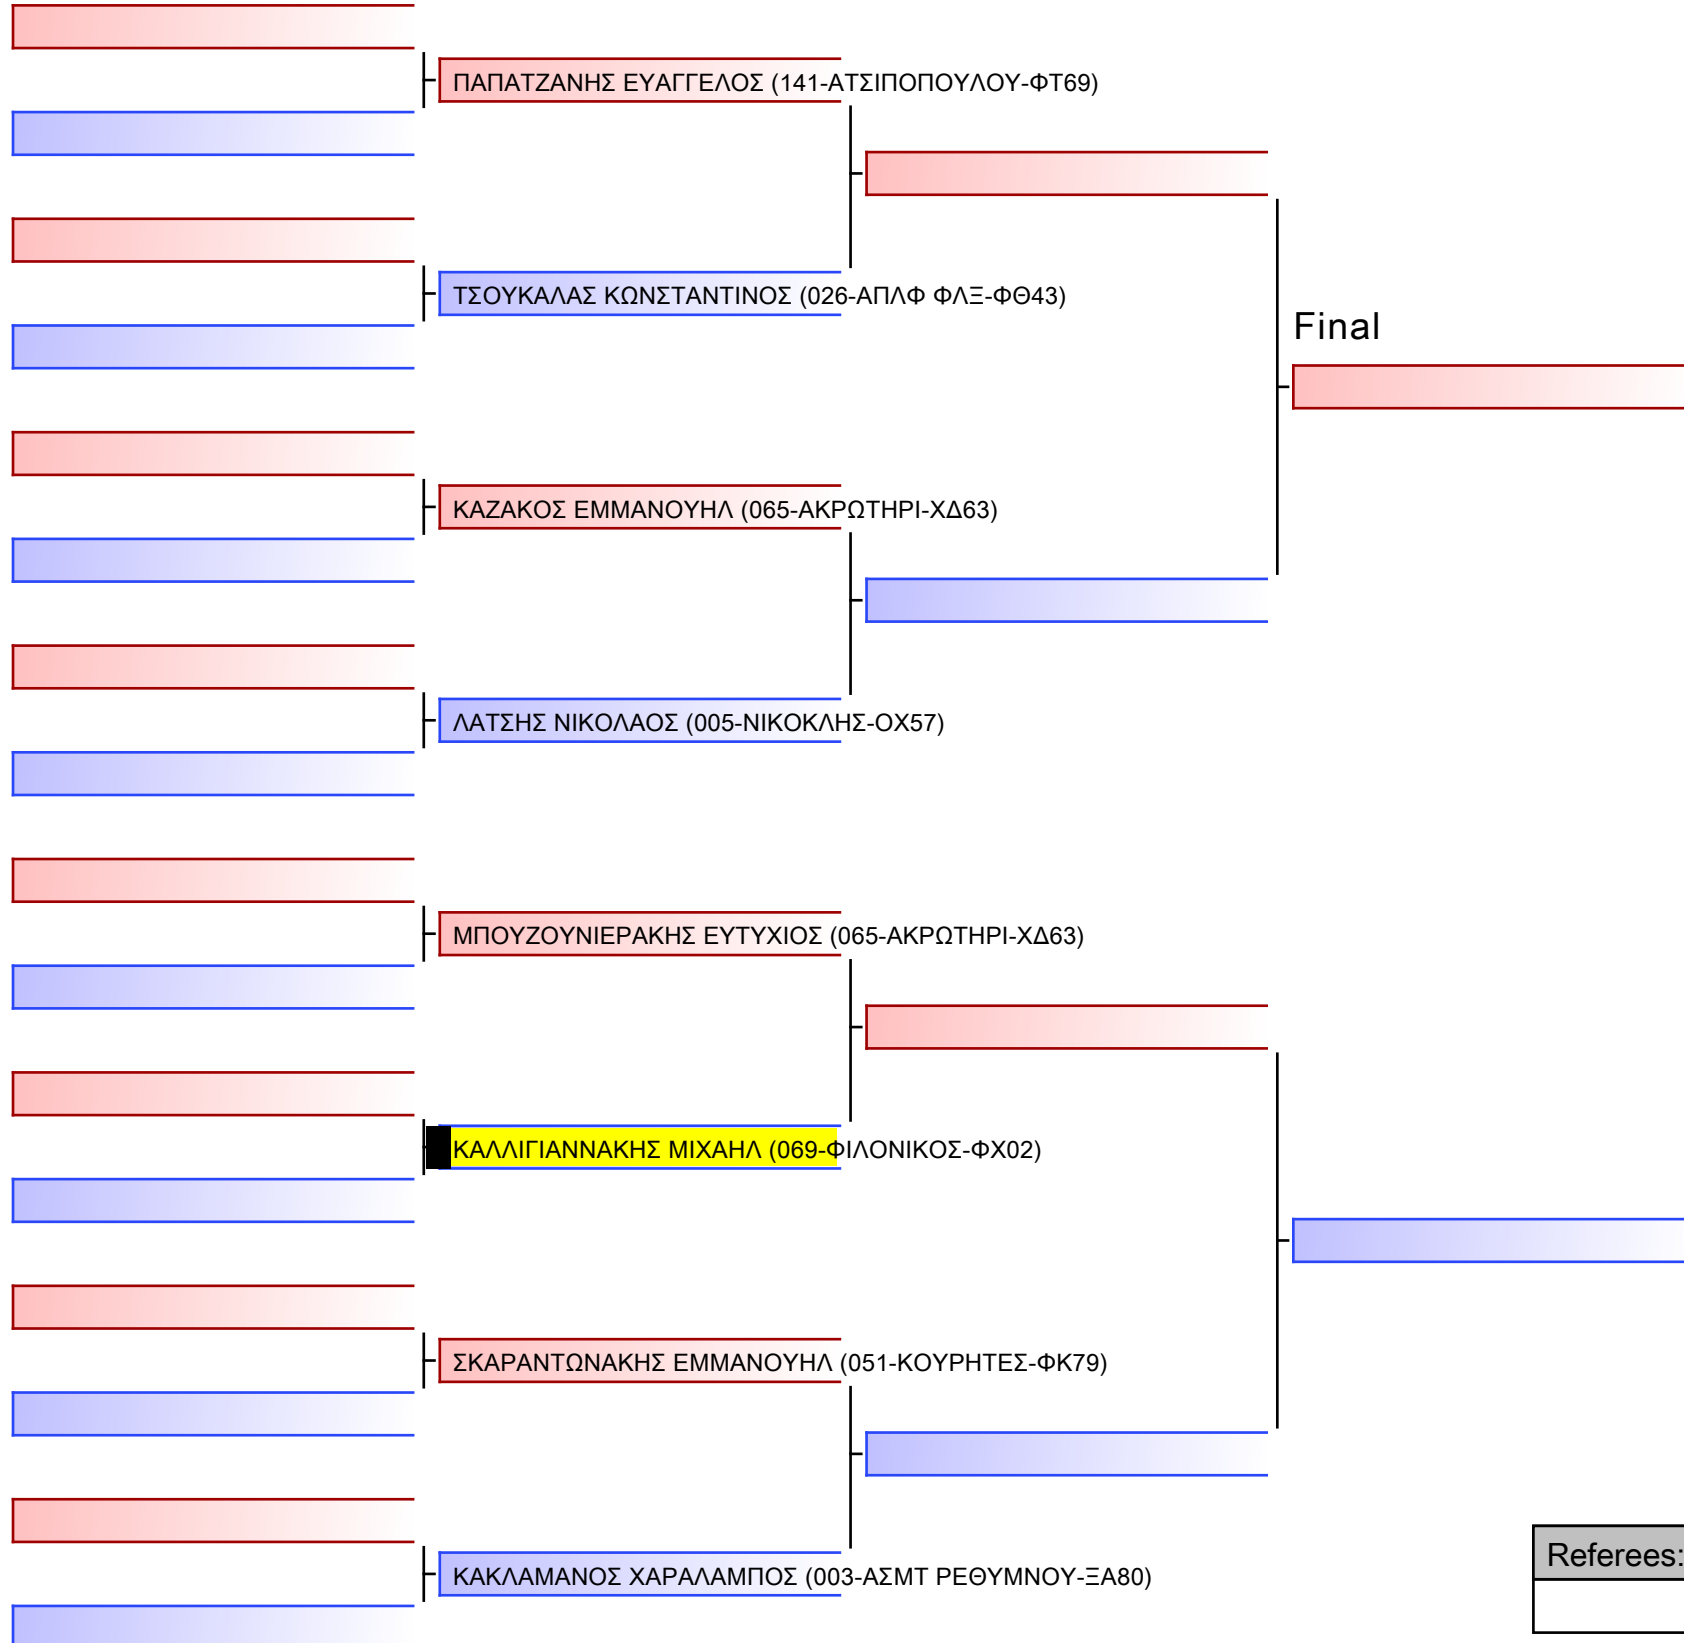

JJ FS ΕΦΗΒΩΝ -18 ΕΤΩΝ -81Kg

21° ΠΑΝΕΛΛΗΝΙΟ ΠΡΩΤΑΘΛΗΜΑ ΖΙΟΥ-ΖΙΤΣΟΥ 2022 [B. ΜΕΡΟΣ], Μαρίνου Αντύπα 10, 73100 Χανιά, GRE - 069-ΦΙΛΟΝΙΚΟΣ-ΦΧ02

Tatami
1 14:00

Pool
1/1

[Original]

Referees: