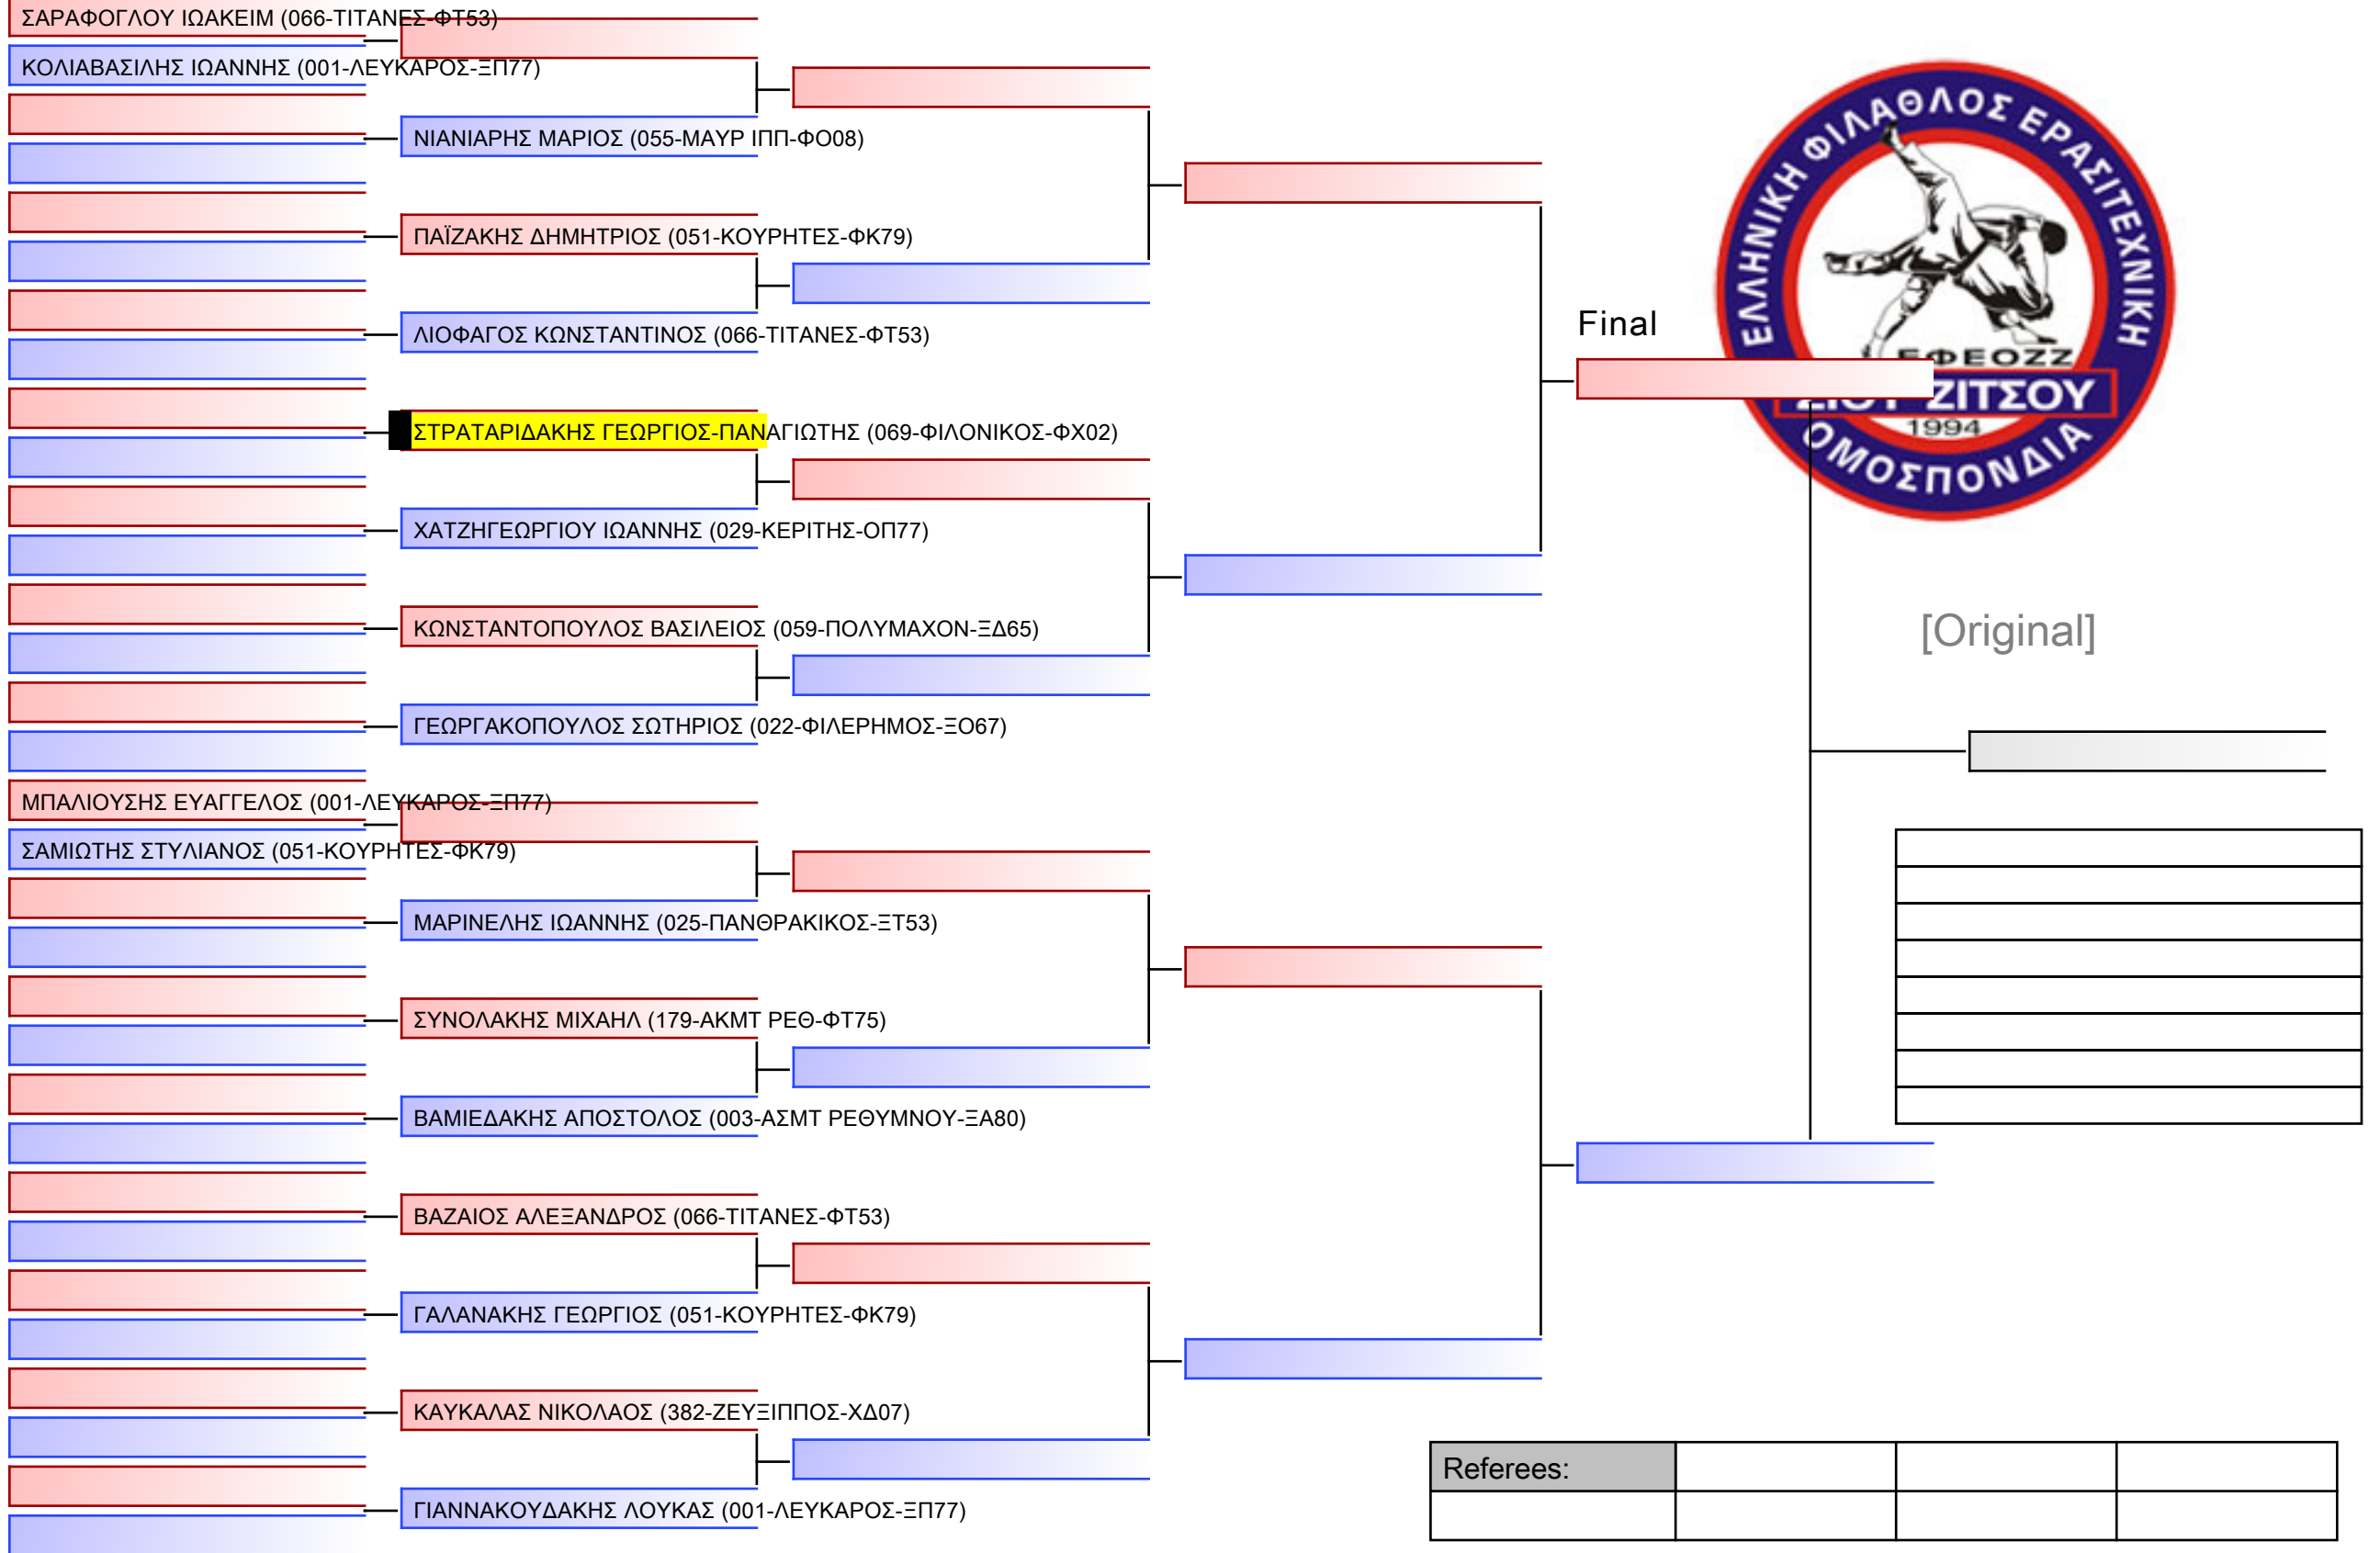

Tatami
4 14:00

Pool
1/1

JJ FS ΠΑΙΔΩΝ -16 ΕΤΩΝ -66Kgr

21° ΠΑΝΕΛΛΗΝΙΟ ΠΡΩΤΑΘΛΗΜΑ ΖΙΟΥ-ΖΙΤΣΟΥ 2022 [B. ΜΕΡΟΣ], Μαρινού Αντύπα 10, 73100 Χανιά, GRE - 069-ΦΙΛΟΝΙΚΟΣ-ΦΧ02

Tatami
2 15:50

Pool
1/1

JJ FS ΠΑΙΔΩΝ -16 ΕΤΩΝ 73+Kgr