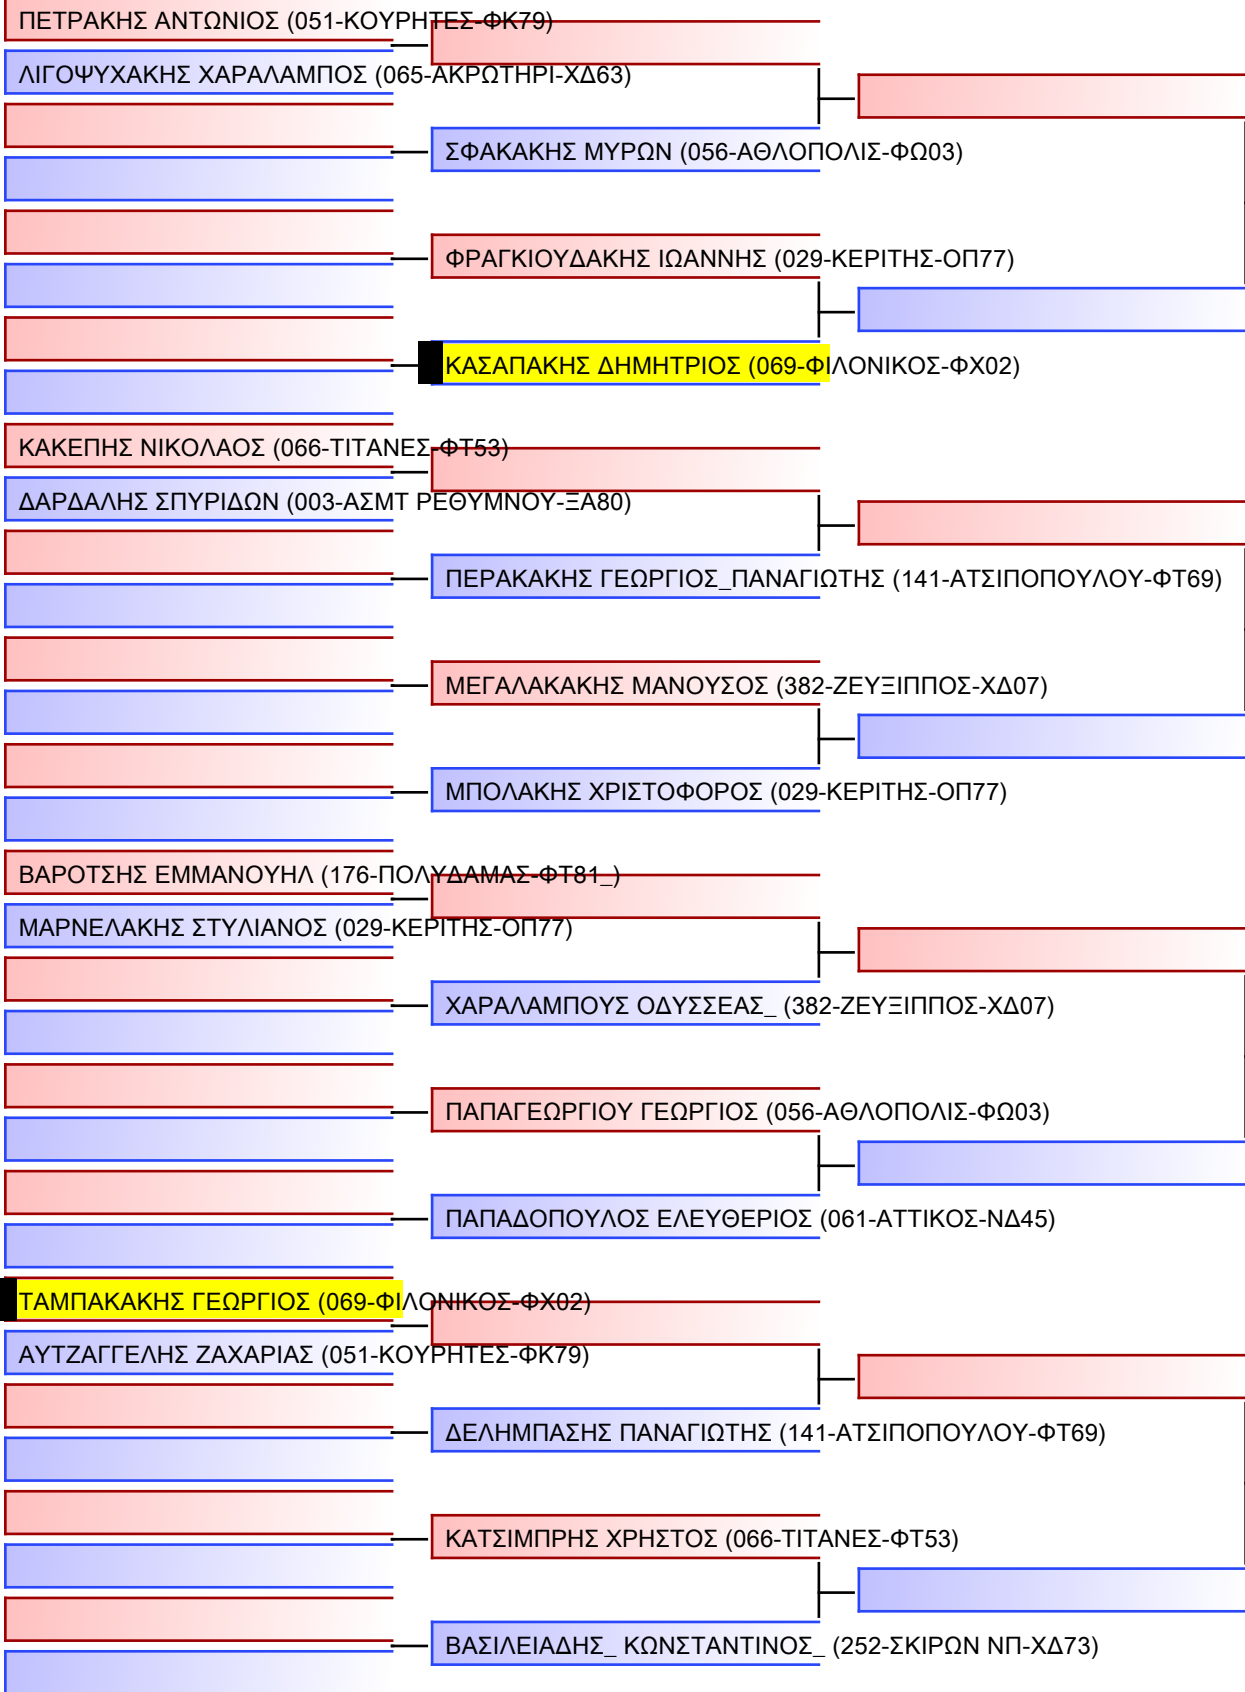

JJ FS ΠΑΜΠΑΙΔΩΝ -12 ΕΤΩΝ -34Kgr

21° ΠΑΝΕΛΛΗΝΙΟ ΠΡΩΤΑΘΛΗΜΑ ΖΙΟΥ-ΖΙΤΣΟΥ 2022 [B. ΜΕΡΟΣ], Μαρινου Αντύπα 10, 73100 Χανιά, GRE - 069-ΦΙΛΟΝΙΚΟΣ-ΦΧ02

Tatami
2 11:20

Pool
1/1