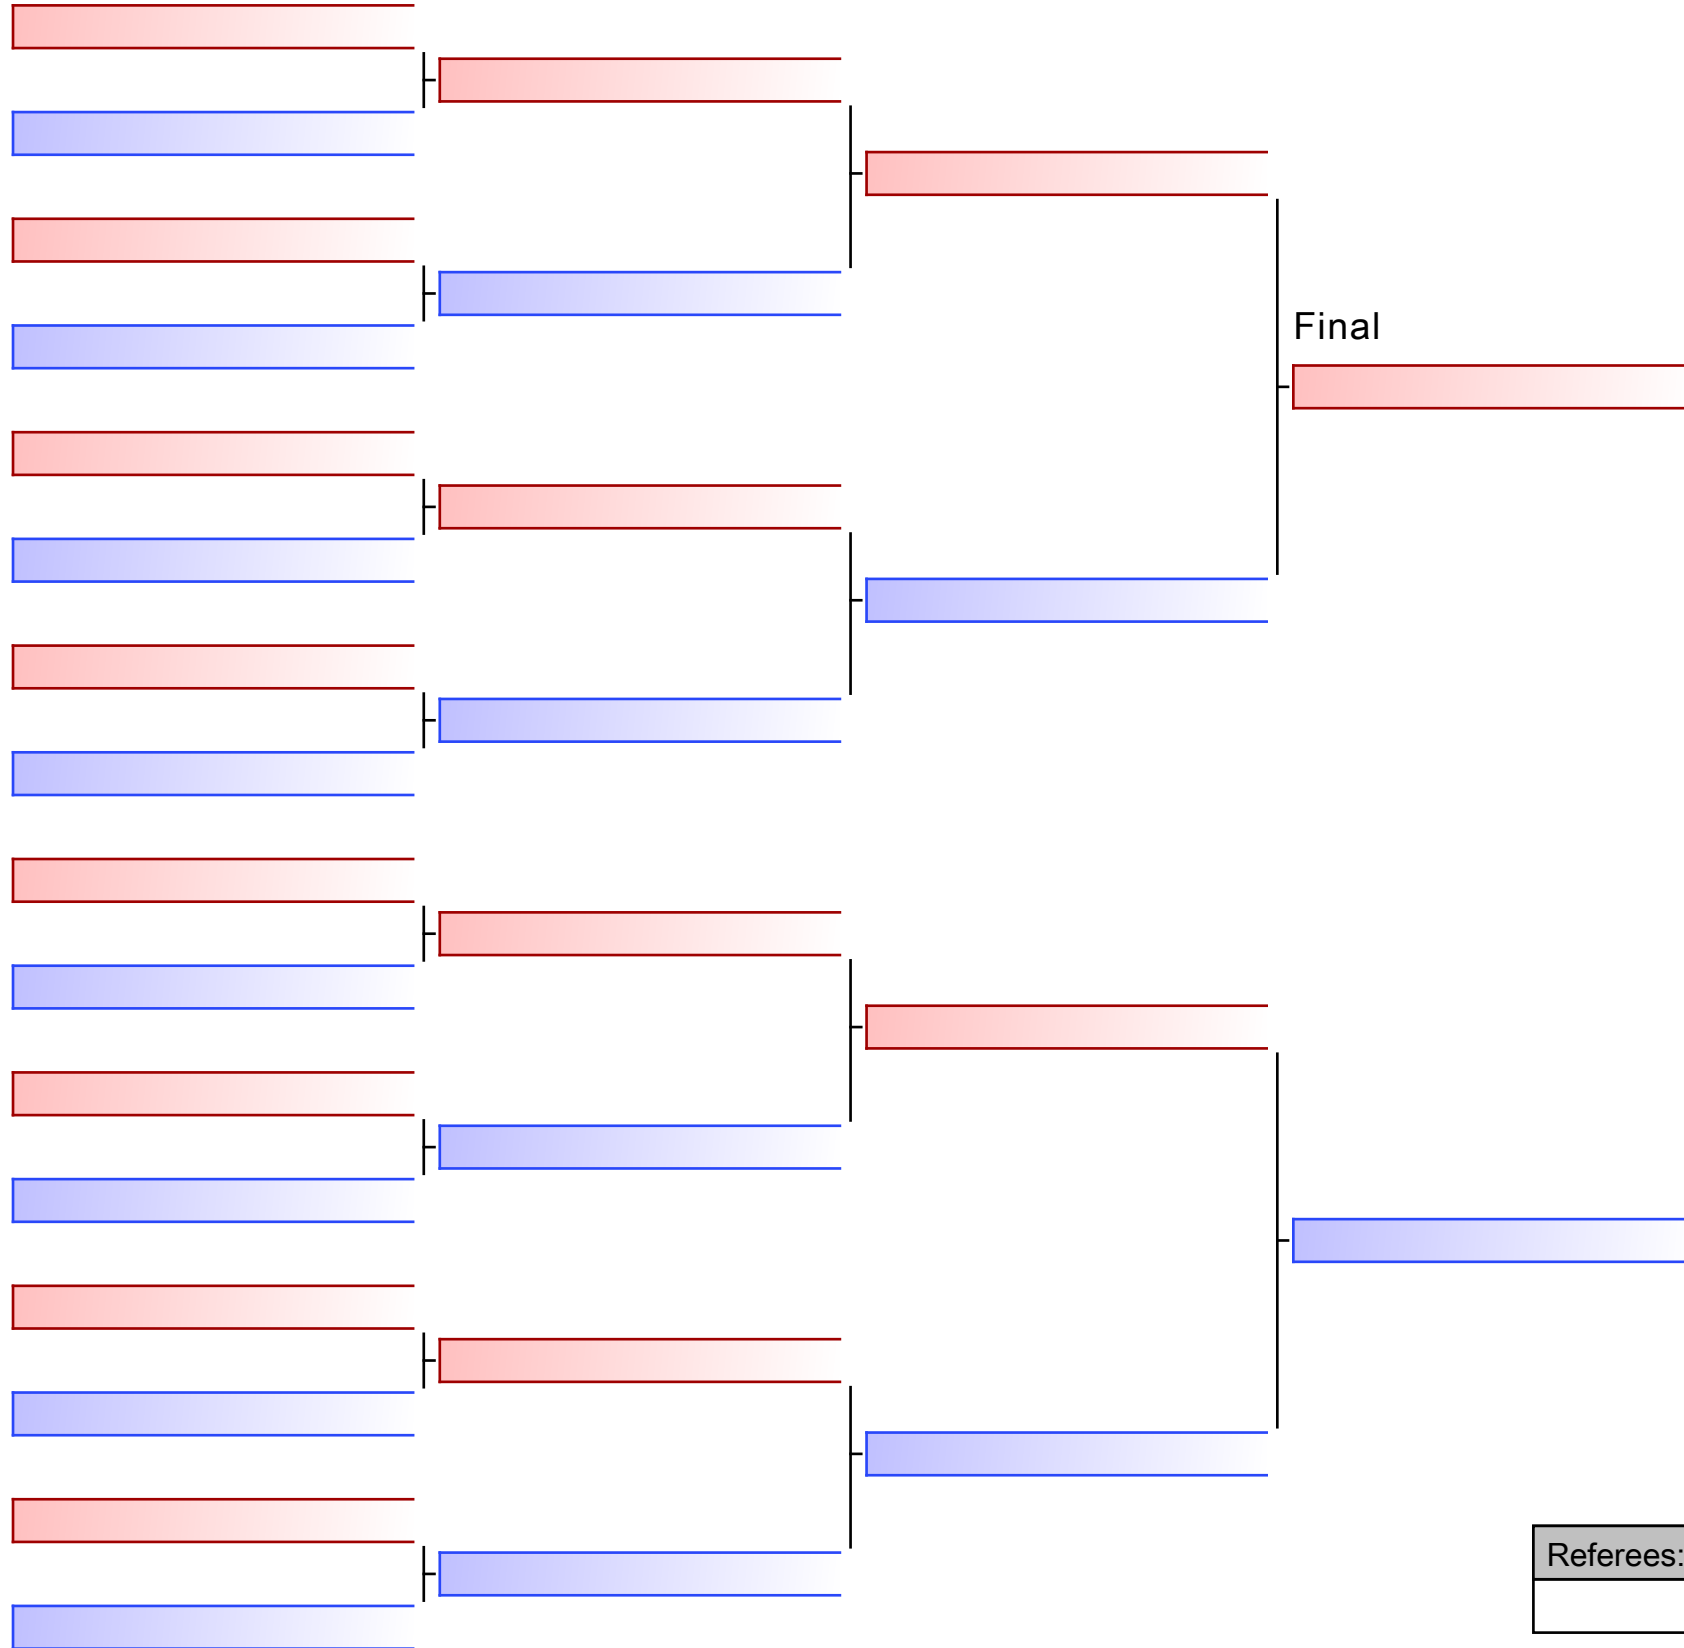

[Original]

ΨΑΡΟΛΟΓΑΚΗ ΑΡΤΕΜΙΣ (069-ΦΙΛΟΝΙΚΟΣ-ΦΧ02)

Referees: