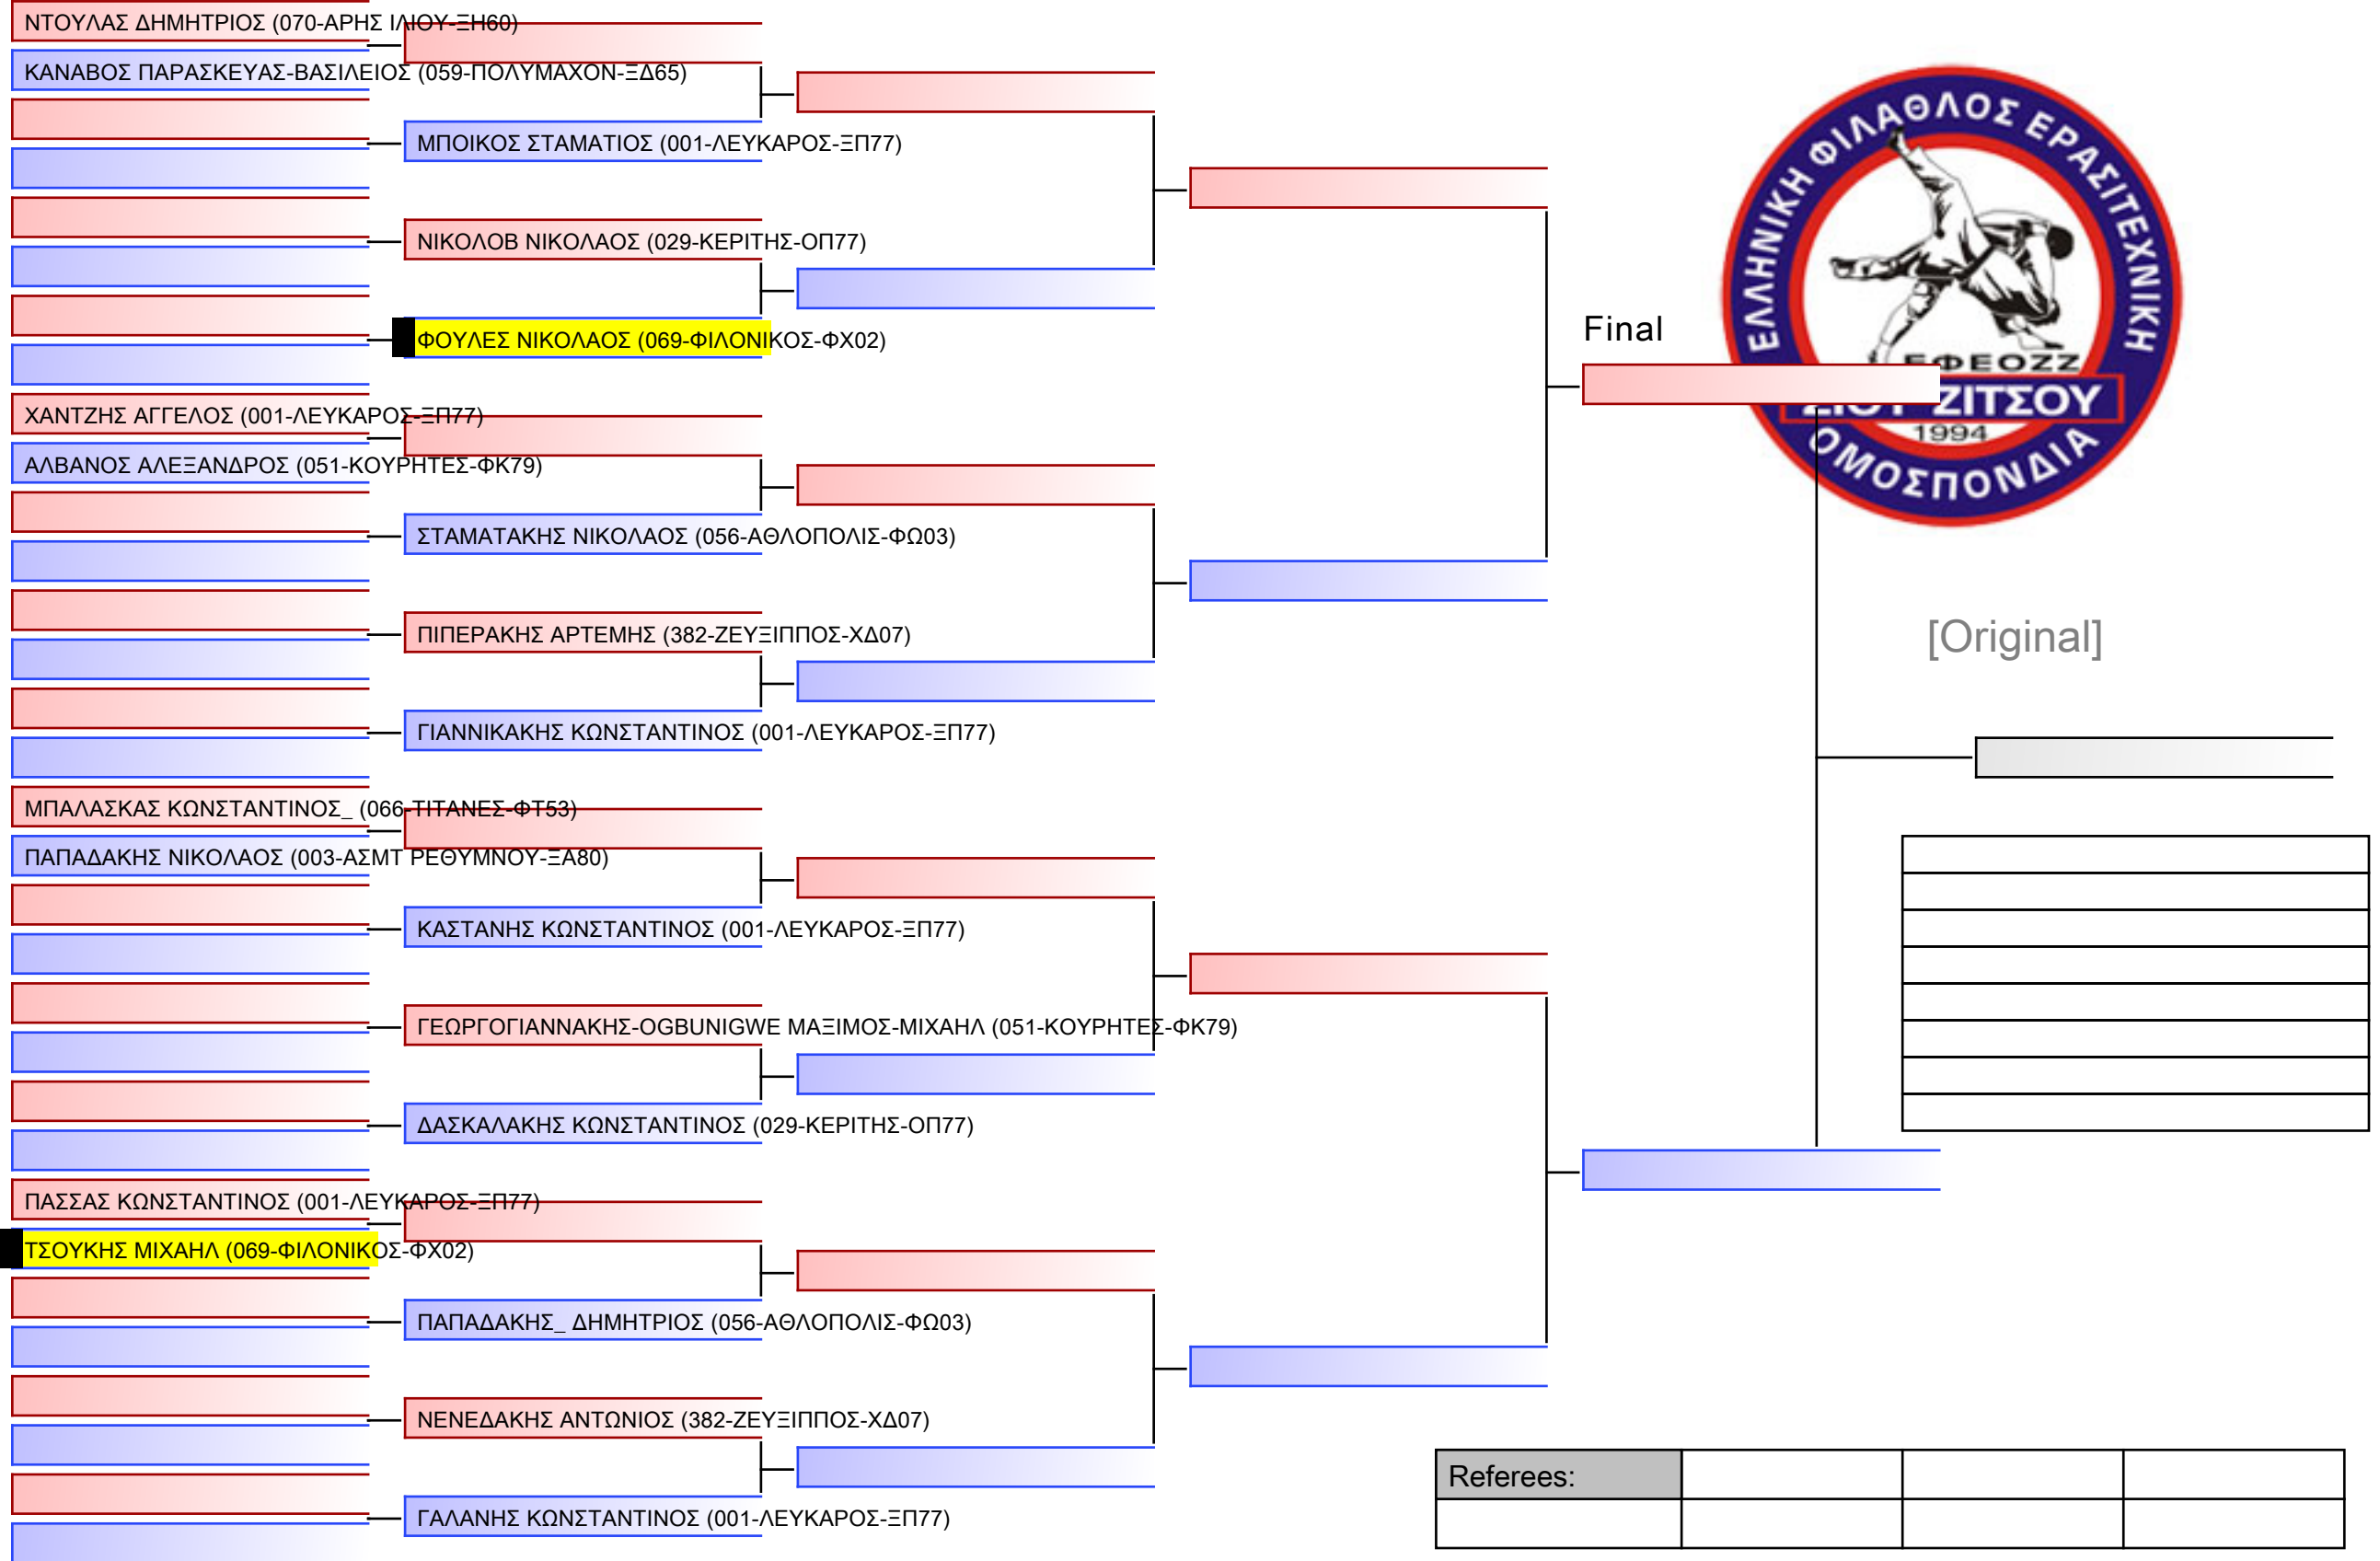

JJ FS ΠΑΙΔΩΝ -16 ΕΤΩΝ -55Kgr

21° ΠΑΝΕΛΛΗΝΙΟ ΠΡΩΤΑΘΛΗΜΑ ΖΙΟΥ-ΖΙΤΣΟΥ 2022 [B. ΜΕΡΟΣ], Μαρινου Αντύπα 10, 73100 Χανιά, GRE - 069-ΦΙΛΟΝΙΚΟΣ-ΦΧ02

Tatami
4 14:00

Pool
1/1