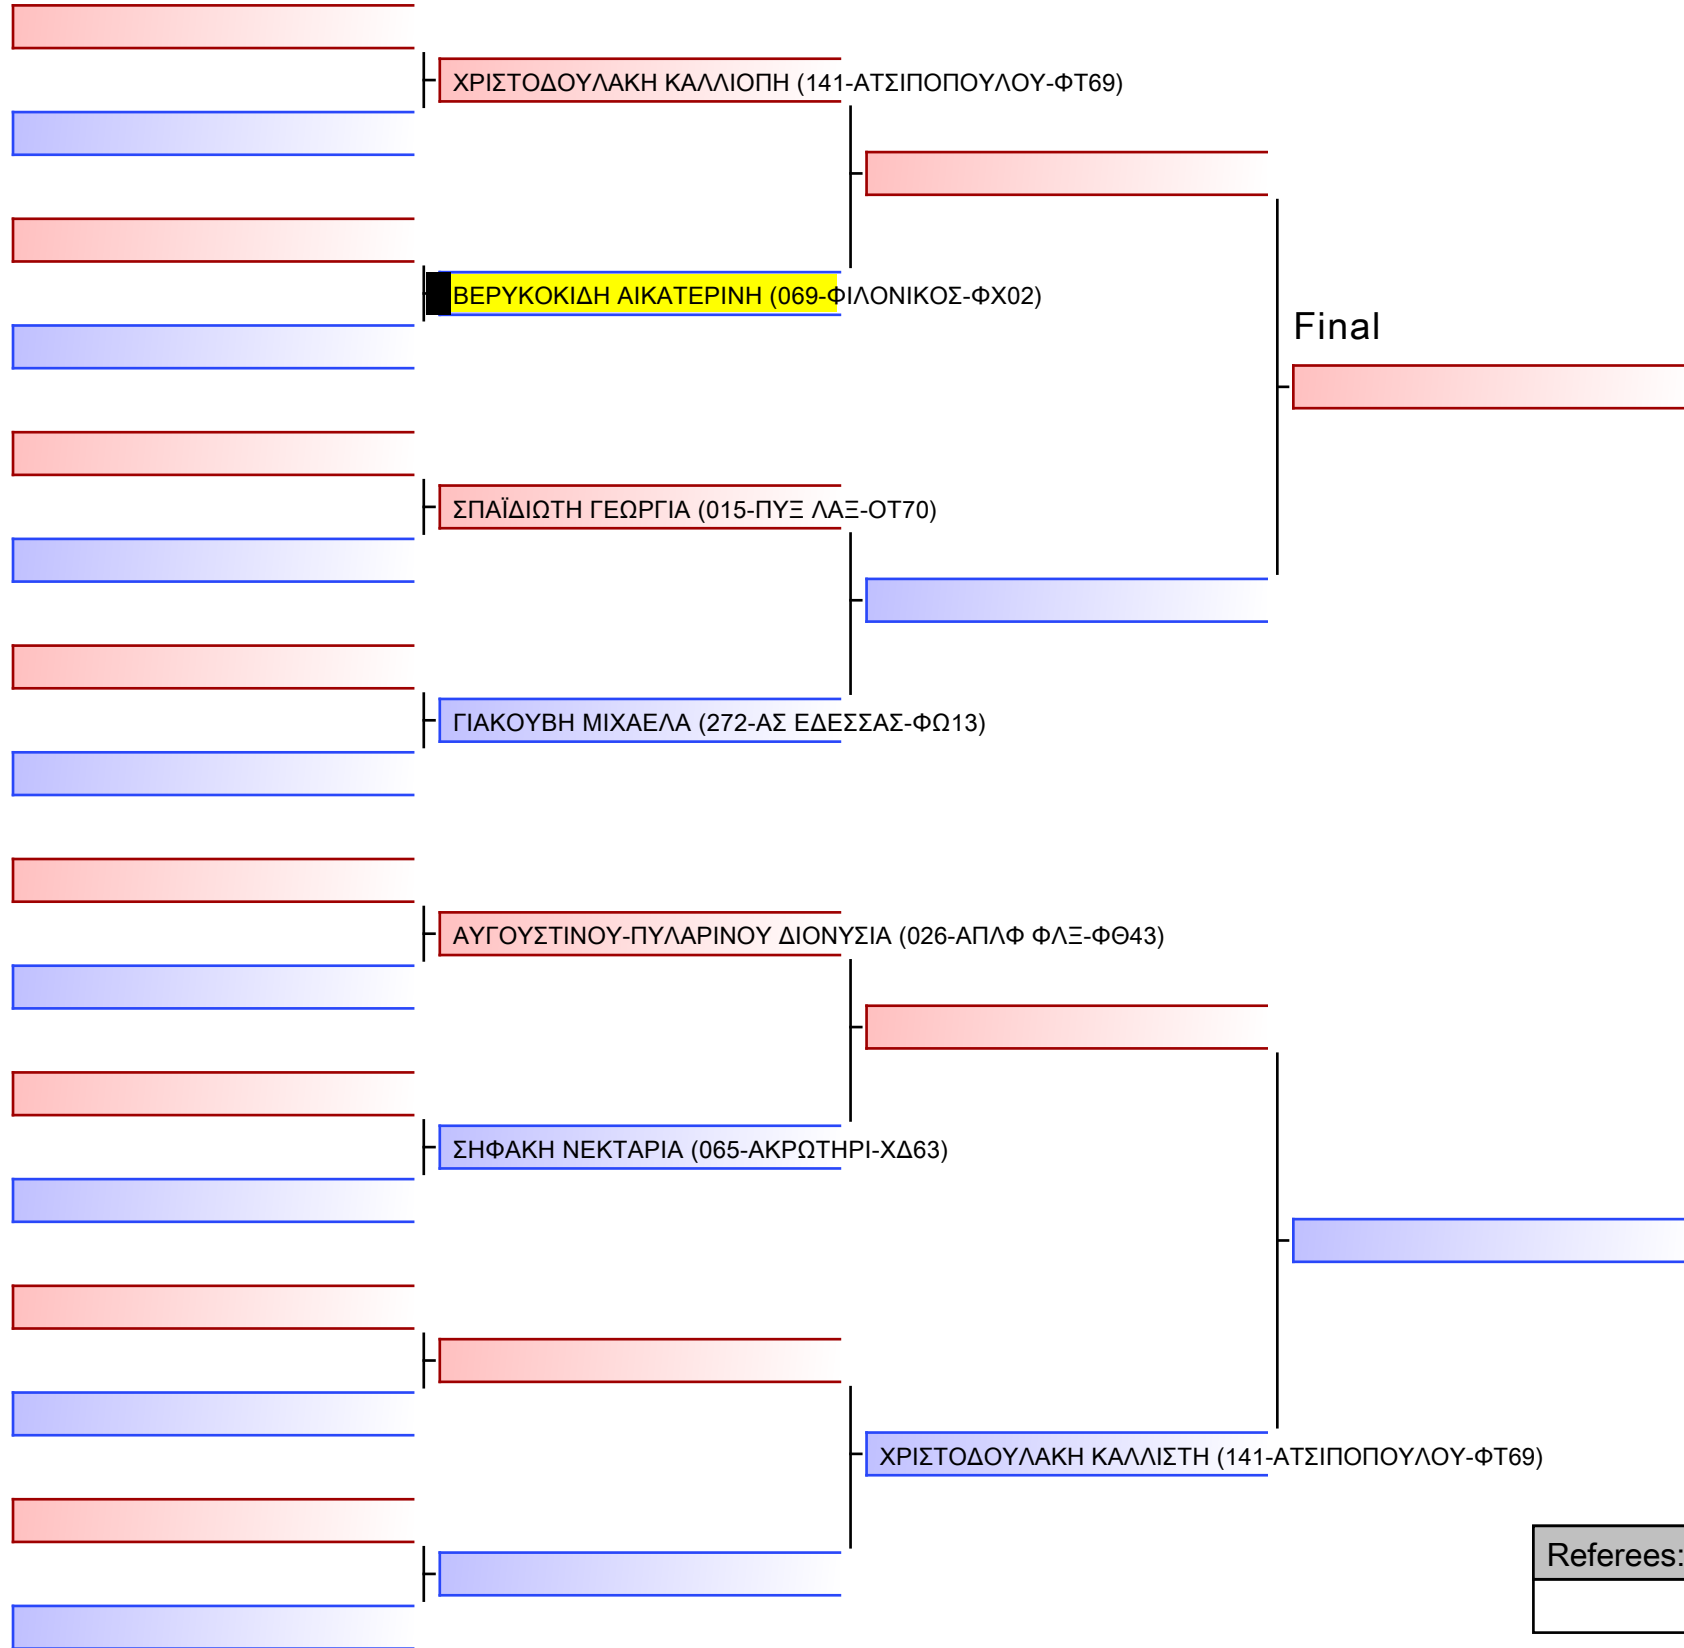

JJ FS ΠΑΓΚΟΡΑΣΙΔΩΝ -14 ΕΤΩΝ -44Kgr

21° ΠΑΝΕΛΛΗΝΙΟ ΠΡΩΤΑΘΛΗΜΑ ΖΙΟΥ-ΖΙΤΣΟΥ 2022 [B. ΜΕΡΟΣ], Μαρίνου Αντύπα 10, 73100 Χανιά, GRE - 069-ΦΙΛΟΝΙΚΟΣ-ΦΧ02

Tatami
3 10:00

Pool
1/1

[Original]

Referees: