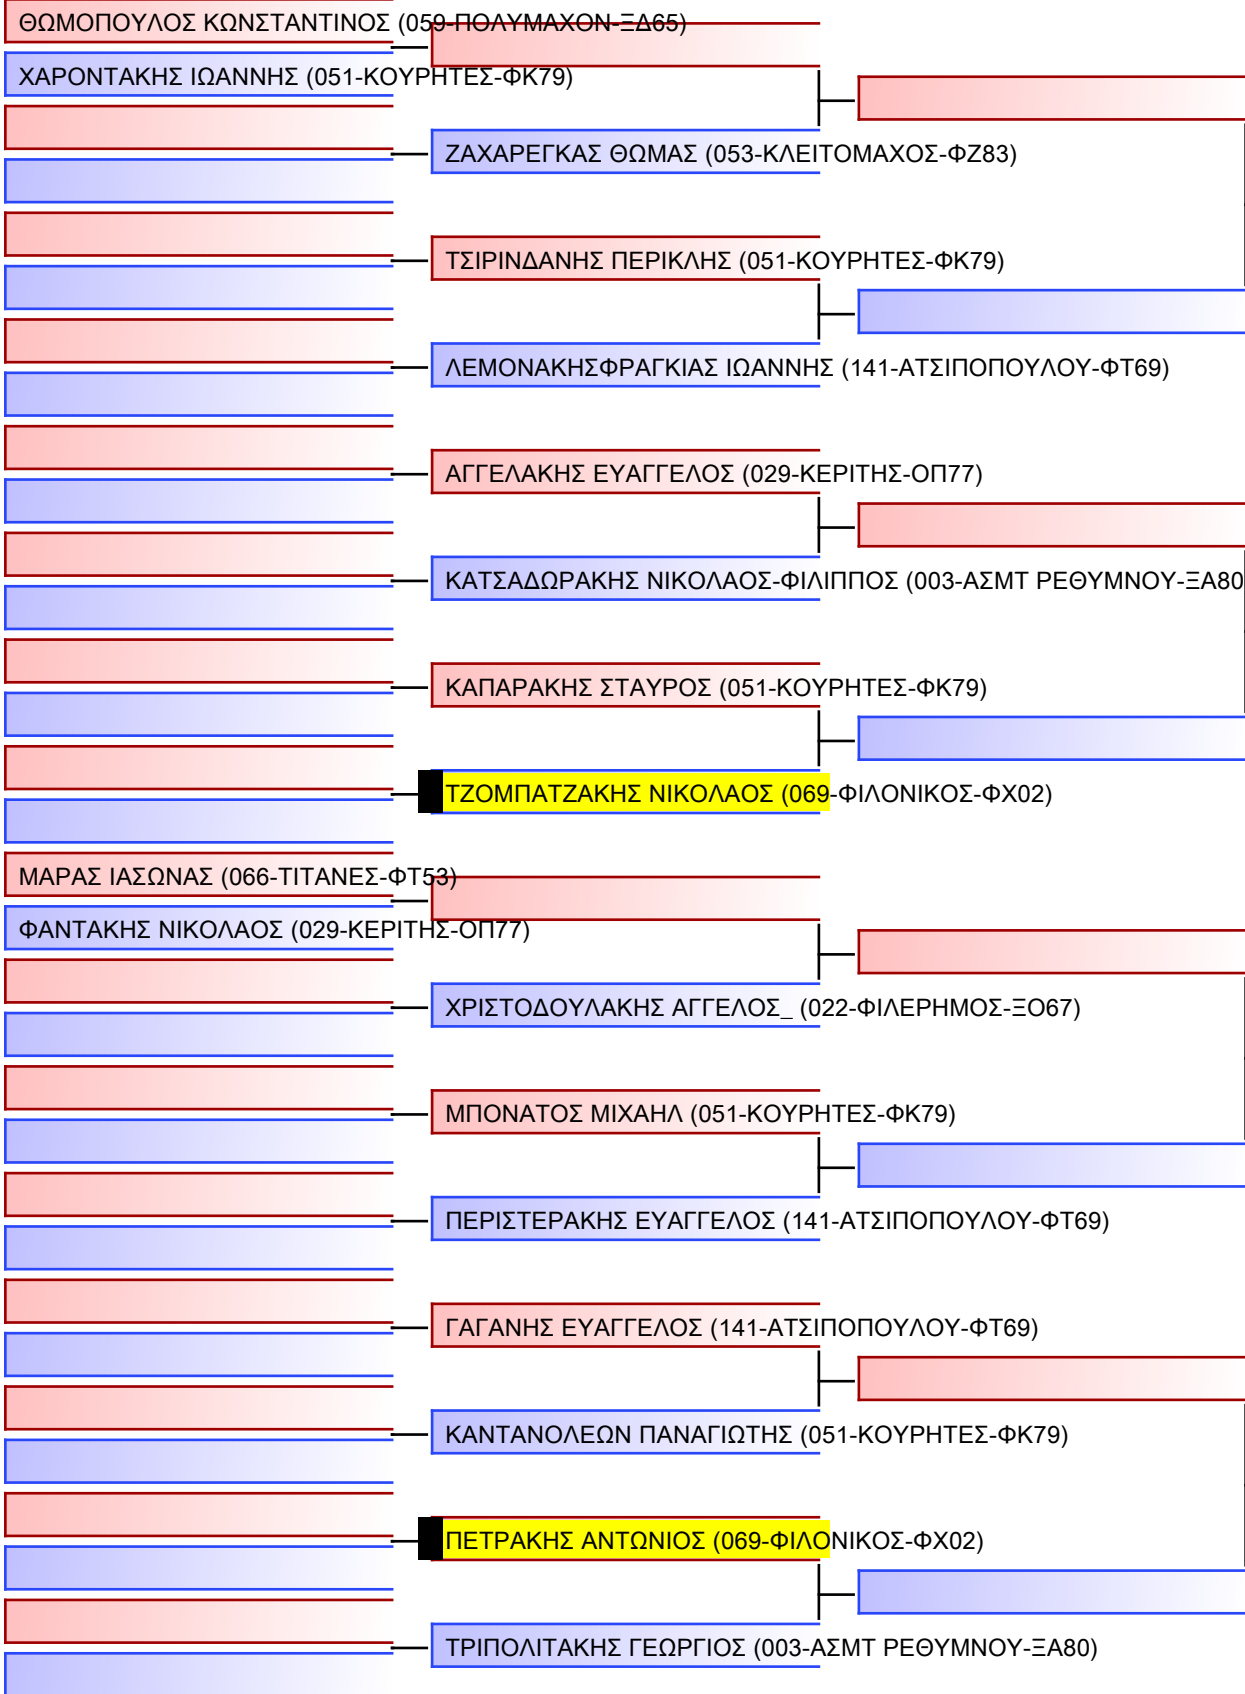

JJ FS ΠΑΜΠΑΙΔΩΝ -12 ΕΤΩΝ -38Kgr

21° ΠΑΝΕΛΛΗΝΙΟ ΠΡΩΤΑΘΛΗΜΑ ΖΙΟΥ-ΖΙΤΣΟΥ 2022 [B. ΜΕΡΟΣ], Μαρίνου Αντύπα 10, 73100 Χανιά, GRE - 069-ΦΙΛΟΝΙΚΟΣ-ΦΧ02

Tatami
2 14:00

Pool
1/1