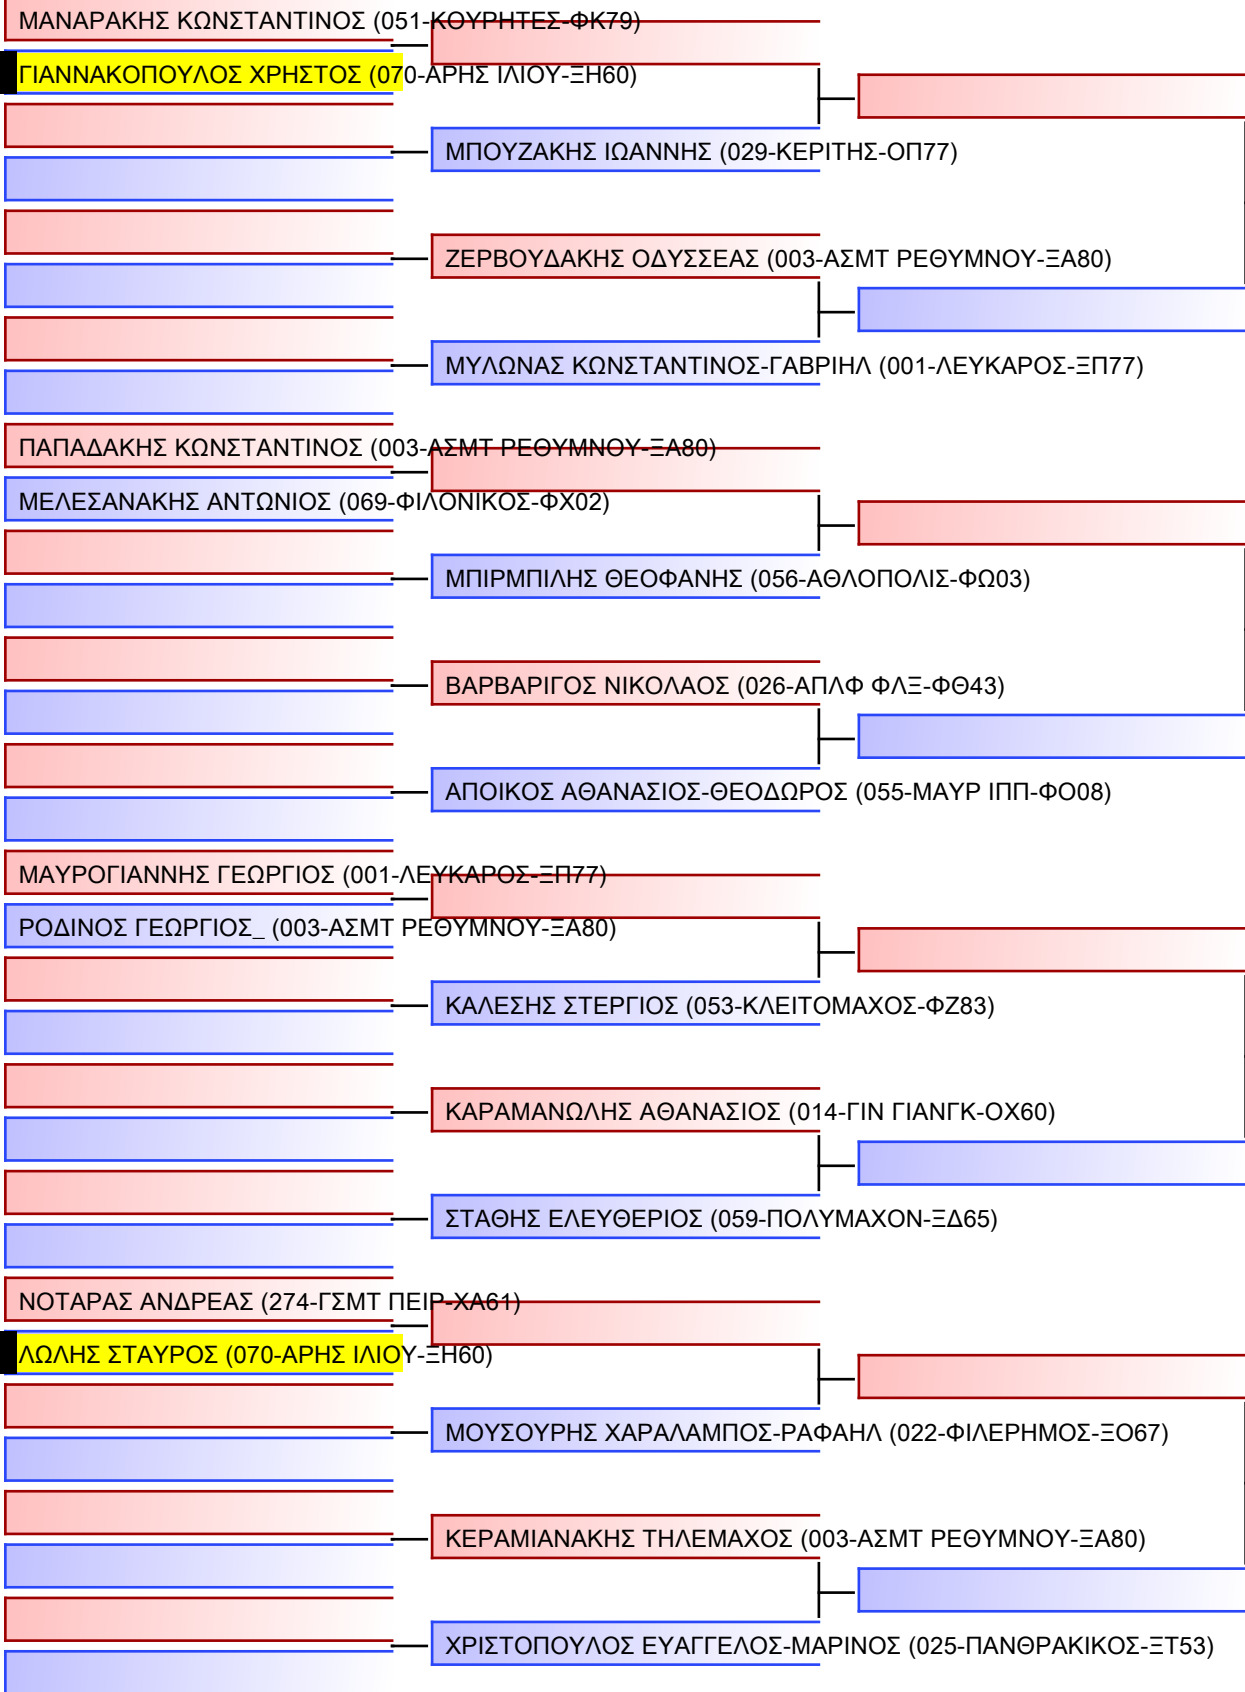

JJ FS ΕΦΗΒΩΝ -18 ΕΤΩΝ -66Kg

21° ΠΑΝΕΛΛΗΝΙΟ ΠΡΩΤΑΘΛΗΜΑ ΖΙΟΥ-ΖΙΤΣΟΥ 2022 [Β. ΜΕΡΟΣ], Μαρίνου Αντύπα 10, 73100 Χανιά, GRE - 070-ΑΡΗΣ ΙΛΙΟΥ-ΞΗ60

Tatami
1 09:00

Pool
1/1

Final

[Original]

Referees:			

JJ FS ΕΦΗΒΩΝ -18 ΕΤΩΝ -73Kgr

21° ΠΑΝΕΛΛΗΝΙΟ ΠΡΩΤΑΘΛΗΜΑ ΖΙΟΥ-ΖΙΤΣΟΥ 2022 [Β. ΜΕΡΟΣ], Μαρινού Αντύπα 10, 73100 Χανιά, GRE - 070-ΑΡΗΣ ΙΛΙΟΥ-ΞΗ60

Tatami
2 09:00

Pool
1/1

Final

[Original]

Referees:			

JJ FS ΚΟΡΑΣΙΔΩΝ -16 ΕΤΩΝ -52Kgr

21° ΠΑΝΕΛΛΗΝΙΟ ΠΡΩΤΑΘΛΗΜΑ ΖΙΟΥ-ΖΙΤΣΟΥ 2022 [Β. ΜΕΡΟΣ], Μαρίνου Αντύπα 10, 73100 Χανιά, GRE - 070-ΑΡΗΣ ΙΛΙΟΥ-ΞΗ60

Tatami
5 10:30

Pool
1/1

ΤΡΙΑΝΤΑΦΥΛΛΙΔΗ ΝΙΚΗ (002-ΑΣΚΛΗΠΙΟΣ-ΟΧ55)

ΣΤΕΡΓΑΚΗ ΕΥΑΓΓΕΛΙΑ_ (022-ΦΙΛΕΡΗΜΟΣ-ΞΟ67)

ΚΟΚΟΝΑ ΑΝΑΣΤΑΣΙΑ (141-ΑΤΣΙΠΟΠΟΥΛΟΥ-ΦΤ69)

ΣΤΑΜΠΟΥΛΗ ΑΝΔΡΙΑΝΑ (066-ΤΙΤΑΝΕΣ-ΦΤ53)

ΦΩΤΕΙΝΙΔΗ ΕΙΡΗΝΗ (051-ΚΟΥΡΗΤΕΣ-ΦΚ79)

ΚΑΡΒΕΛΗ ΔΙΑΜΑΝΤΕΝΙΑ_ (066-ΤΙΤΑΝΕΣ-ΦΤ53)

ΤΡΙΑΝΤΑΦΥΛΛΙΔΗ ΜΥΡΣΙΝΗ-ΚΥΡΙΑΚΗ- (059-ΠΟΛΥΜΑΧΟΝ-ΞΔ65)

ΛΩΛΗ ΒΑΣΙΛΙΚΗ (070-ΑΡΗΣ ΙΛΙΟΥ-ΞΗ60)

ΒΑΣΙΛΕΙΑΔΟΥ ΦΑΝΗ-ΔΕΣΠΟΙΝΑ (252-ΣΚΙΡΩΝ ΝΠ-ΧΔ73)

ΝΤΕΛΙΛΑΪ ΛΙΒΙΑΝΝΑ (343-ΚΑΒΡΟΣ ΡΕΘ-ΧΑ41)