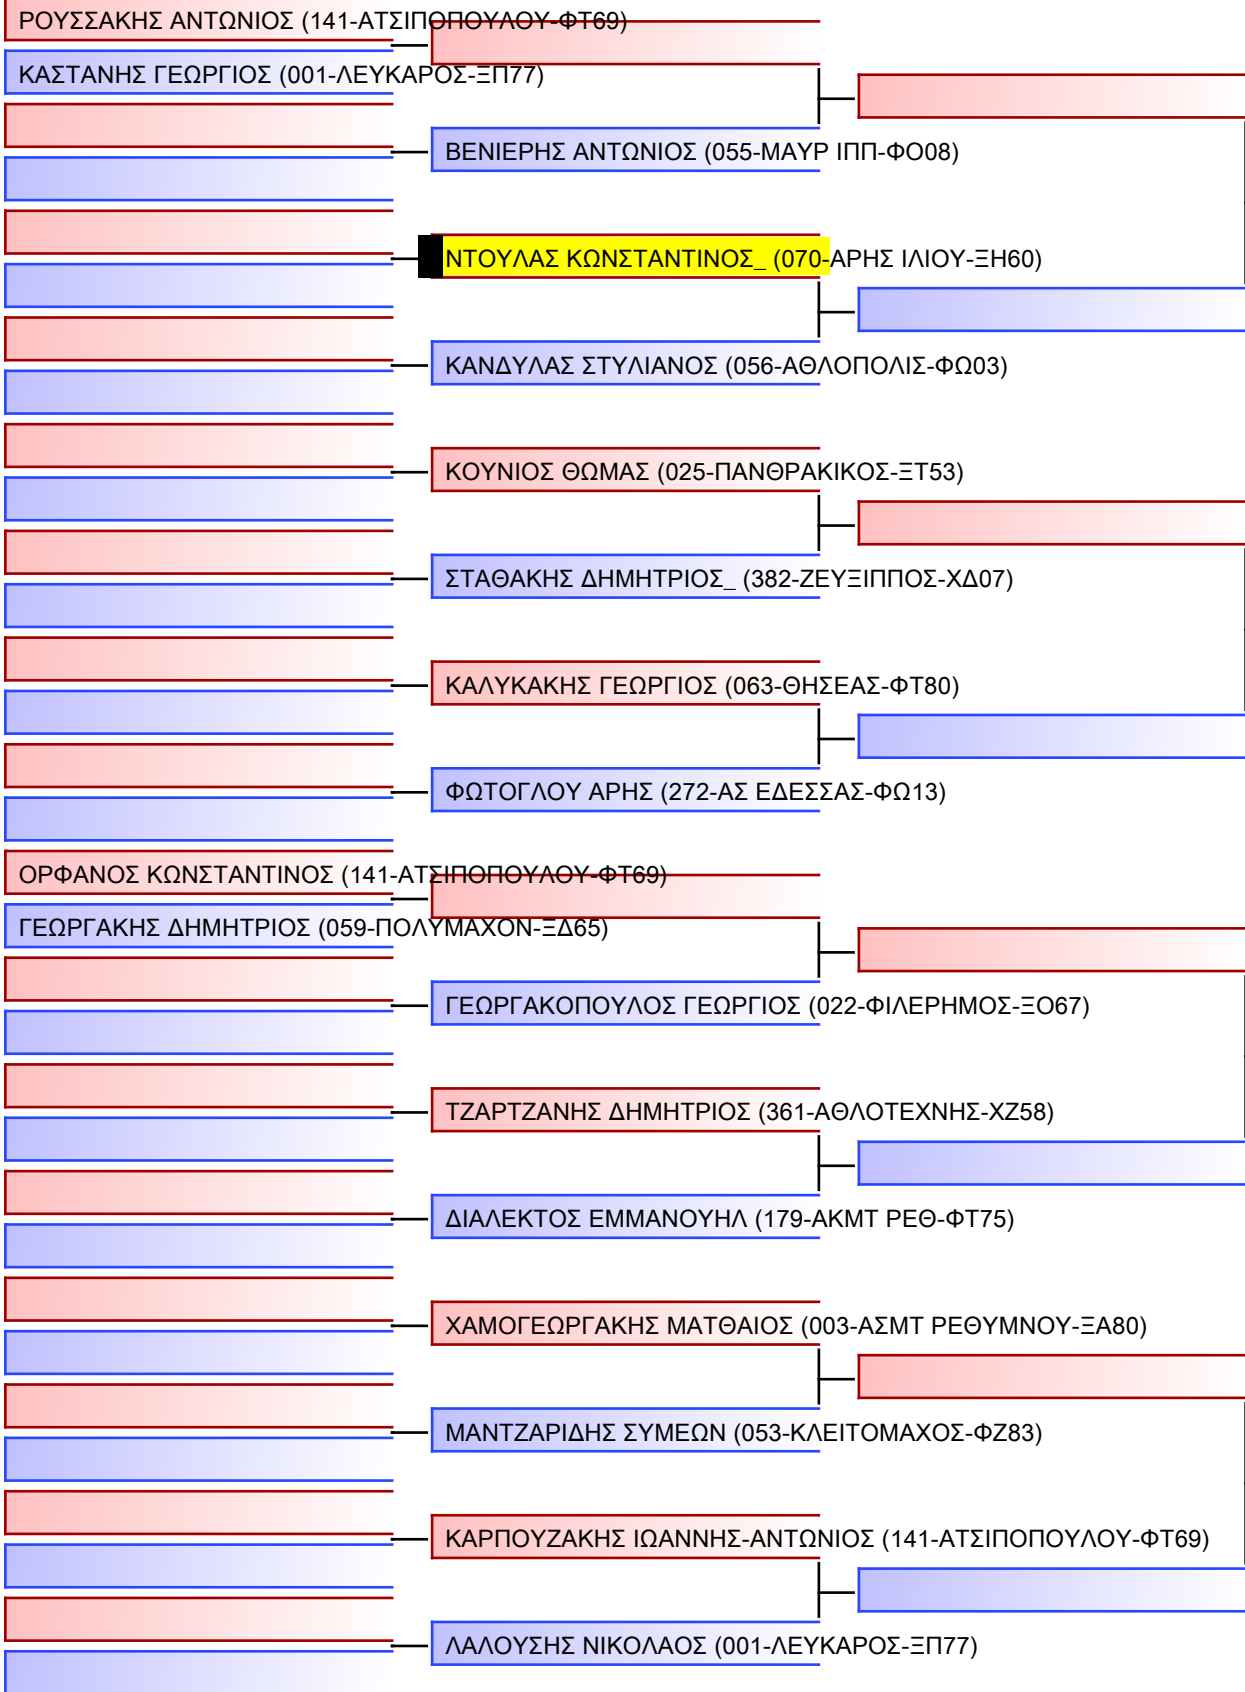

JJ FS ΕΦΗΒΩΝ -18 ΕΤΩΝ -66Kg

21° ΠΑΝΕΛΛΗΝΙΟ ΠΡΩΤΑΘΛΗΜΑ ΖΙΟΥ-ΖΙΤΣΟΥ 2022 [Β. ΜΕΡΟΣ], Μαρίνου Αντύπα 10, 73100 Χανιά, GRE - 070-ΑΡΗΣ ΙΛΙΟΥ-ΞΗ60

Tatami
1 09:00

Pool
1/1

Final

[Original]

Referees:			

JJ FS ΕΦΗΒΩΝ -18 ΕΤΩΝ -73Kgr

21° ΠΑΝΕΛΛΗΝΙΟ ΠΡΩΤΑΘΛΗΜΑ ΖΙΟΥ-ΖΙΤΣΟΥ 2022 [Β. ΜΕΡΟΣ], Μαρινού Αντύπα 10, 73100 Χανιά, GRE - 070-ΑΡΗΣ ΙΛΙΟΥ-ΞΗ60

Tatami
2 09:00

Pool
1/1

Final

[Original]

Referees:			

JJ FS ΚΟΡΑΣΙΔΩΝ -16 ΕΤΩΝ -52Kgr

21° ΠΑΝΕΛΛΗΝΙΟ ΠΡΩΤΑΘΛΗΜΑ ΖΙΟΥ-ΖΙΤΣΟΥ 2022 [Β. ΜΕΡΟΣ], Μαρίνου Αντύπα 10, 73100 Χανιά, GRE - 070-ΑΡΗΣ ΙΛΙΟΥ-ΞΗ60

Tatami
5 10:30

Pool
1/1

ΤΡΙΑΝΤΑΦΥΛΛΙΔΗ ΝΙΚΗ (002-ΑΣΚΛΗΠΙΟΣ-ΟΧ55)

ΣΤΕΡΓΑΚΗ ΕΥΑΓΓΕΛΙΑ_ (022-ΦΙΛΕΡΗΜΟΣ-ΞΟ67)

ΚΟΚΟΝΑ ΑΝΑΣΤΑΣΙΑ (141-ΑΤΣΙΠΟΠΟΥΛΟΥ-ΦΤ69)

ΣΤΑΜΠΟΥΛΗ ΑΝΔΡΙΑΝΑ (066-ΤΙΤΑΝΕΣ-ΦΤ53)

ΦΩΤΕΙΝΙΔΗ ΕΙΡΗΝΗ (051-ΚΟΥΡΗΤΕΣ-ΦΚ79)

ΚΑΡΒΕΛΗ ΔΙΑΜΑΝΤΕΝΙΑ_ (066-ΤΙΤΑΝΕΣ-ΦΤ53)

ΤΡΙΑΝΤΑΦΥΛΛΙΔΗ ΜΥΡΣΙΝΗ-ΚΥΡΙΑΚΗ- (059-ΠΟΛΥΜΑΧΟΝ-ΞΔ65)

ΛΩΛΗ ΒΑΣΙΛΙΚΗ (070-ΑΡΗΣ ΙΛΙΟΥ-ΞΗ60)

ΒΑΣΙΛΕΙΑΔΟΥ ΦΑΝΗ-ΔΕΣΠΟΙΝΑ (252-ΣΚΙΡΩΝ ΝΠ-ΧΔ73)

ΝΤΕΛΙΛΑΪ ΛΙΒΙΑΝΝΑ (343-ΚΑΒΡΟΣ ΡΕΘ-ΧΑ41)