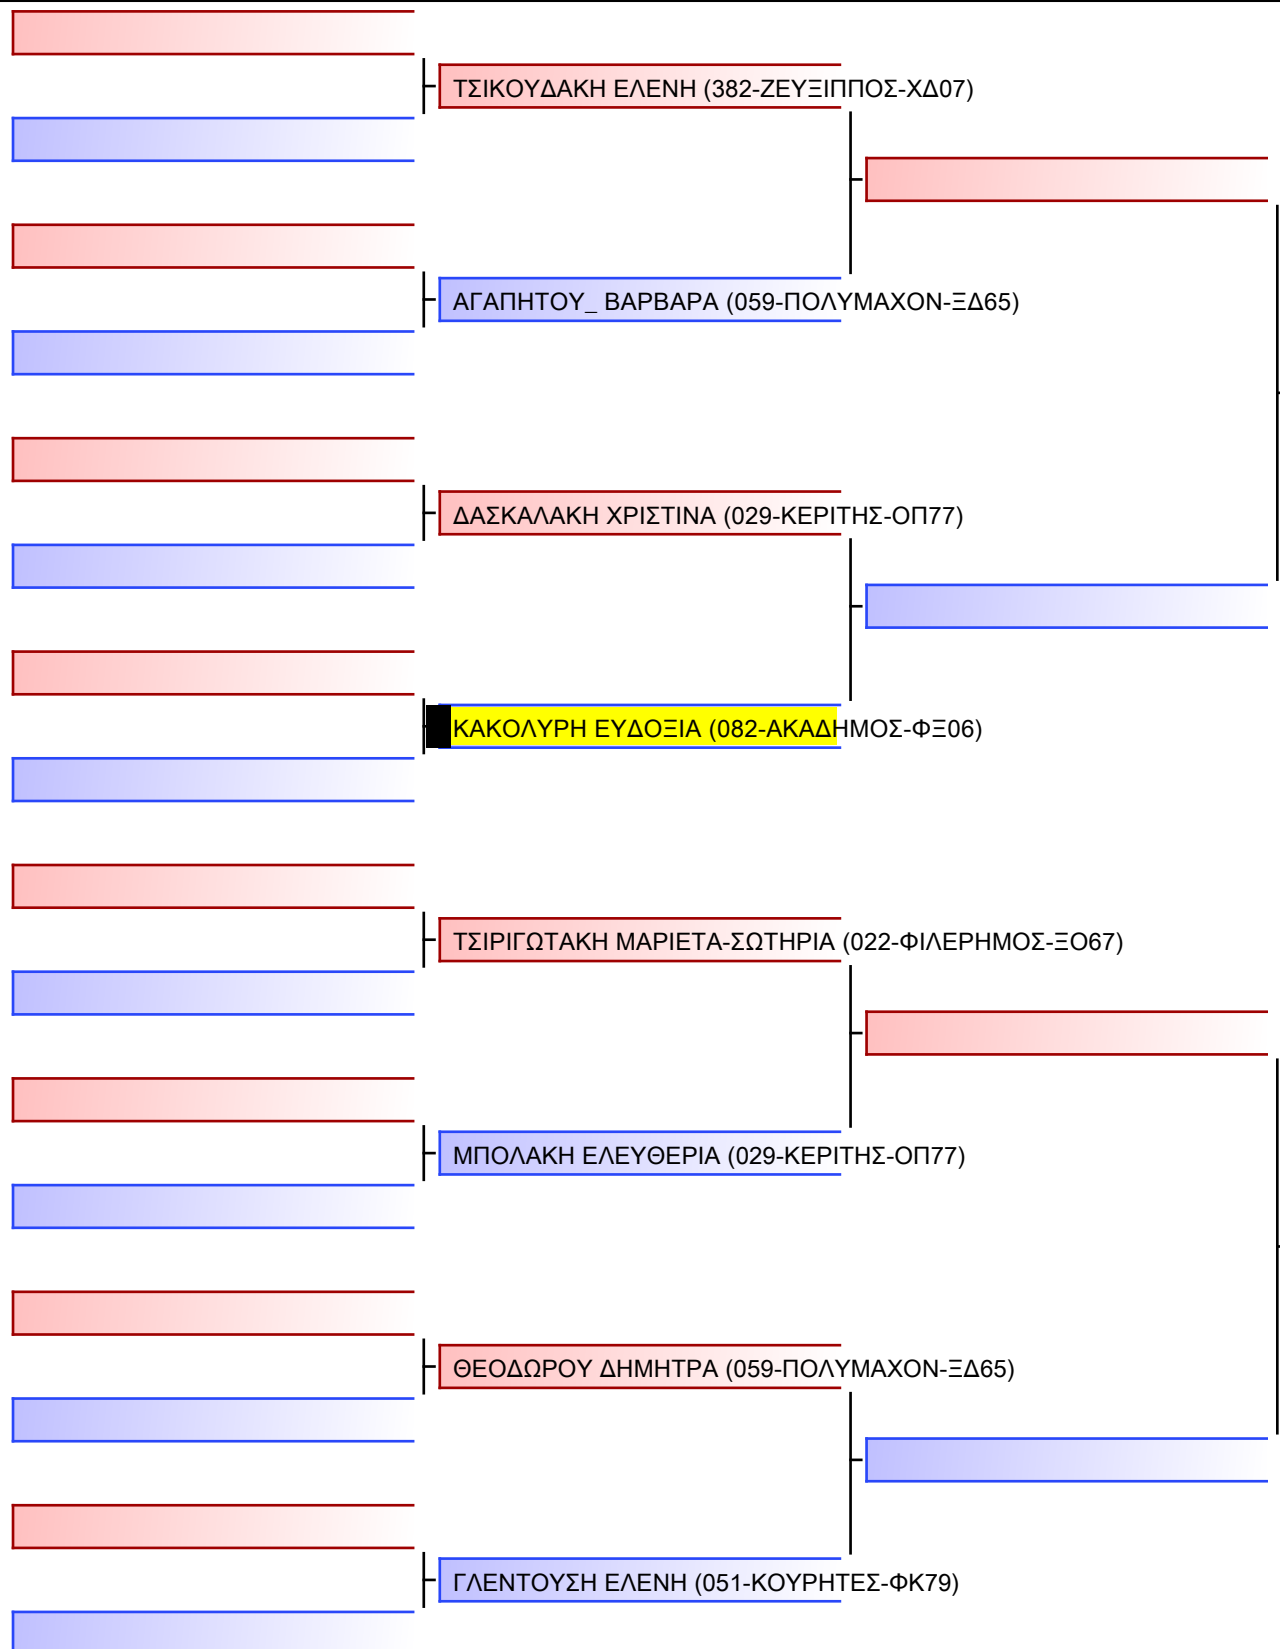

**JJ FS ΝΕΑΝΙΔΩΝ -18 ΕΤΩΝ -63Kgr**

21° ΠΑΝΕΛΛΗΝΙΟ ΠΡΩΤΑΘΛΗΜΑ ΖΙΟΥ-ΖΙΤΣΟΥ 2022 [Β. ΜΕΡΟΣ], Μαρίνου Αντύπα 10, 73100 Χανιά, GRE - 082-ΑΚΑΔΗΜΟΣ-ΦΞ06

Tatami  
3 14:00

Pool  
1/1

Final

[Original]

--

Referees:			

# JJ FS ΝΕΑΝΙΔΩΝ -18 ΕΤΩΝ 70+Kgr - Round Robin (each against each)

21° ΠΑΝΕΛΛΗΝΙΟ ΠΡΩΤΑΘΛΗΜΑ ΖΙΟΥ-ΖΙΤΣΟΥ 2022 [B. ΜΕΡΟΣ], Μαρίνου Αντύπα 10, 73100 Χανιά, GRE - 082-ΑΚΑΔΗΜΟΣ-ΦΞ06

Tatami  
2 14:55

Pool  
1/1