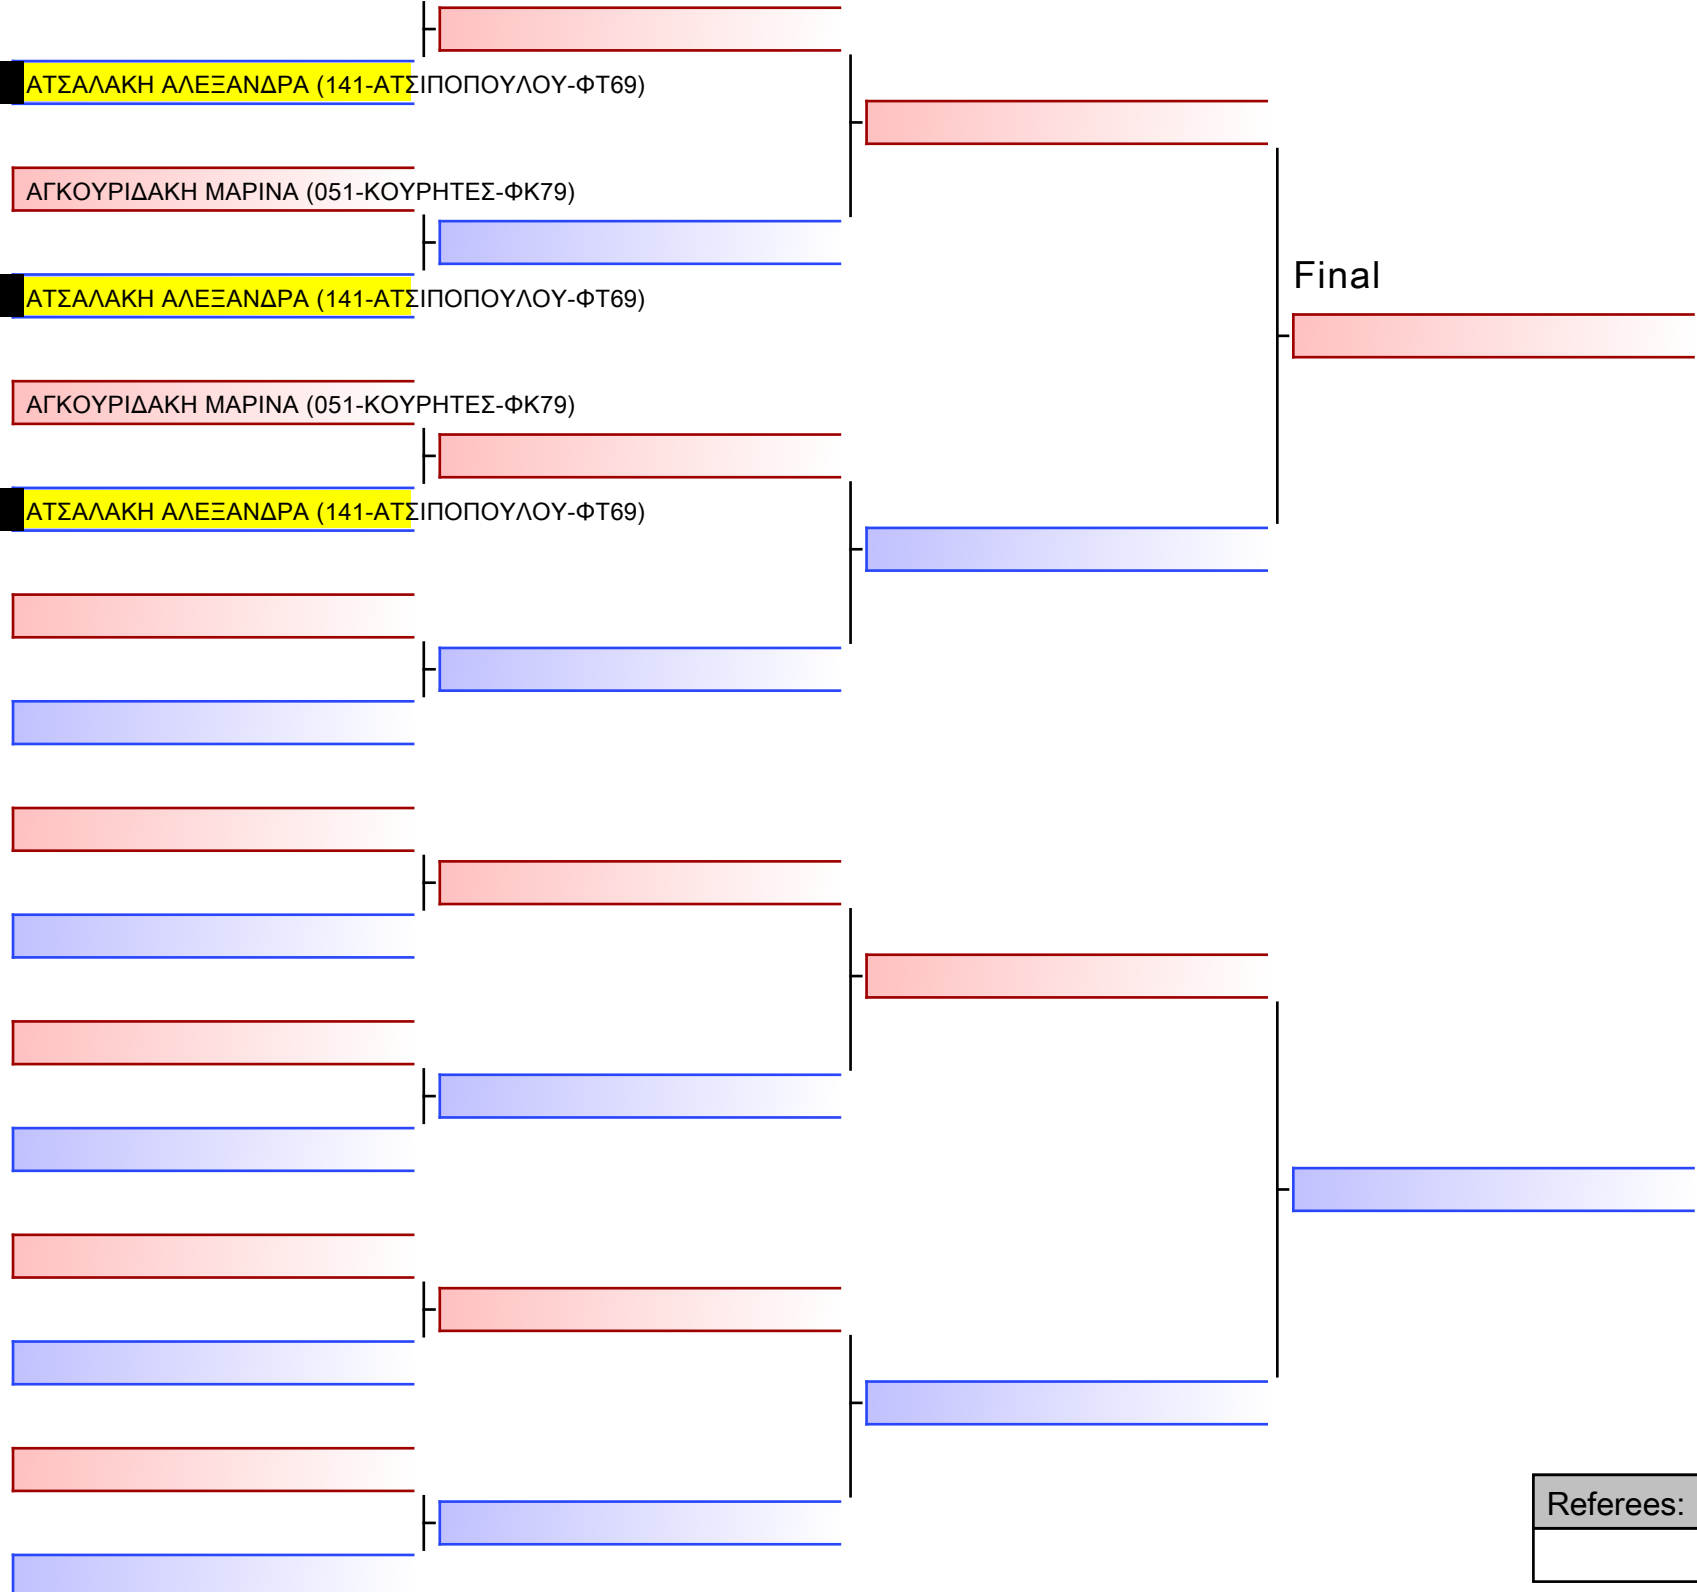

[Original]

Final