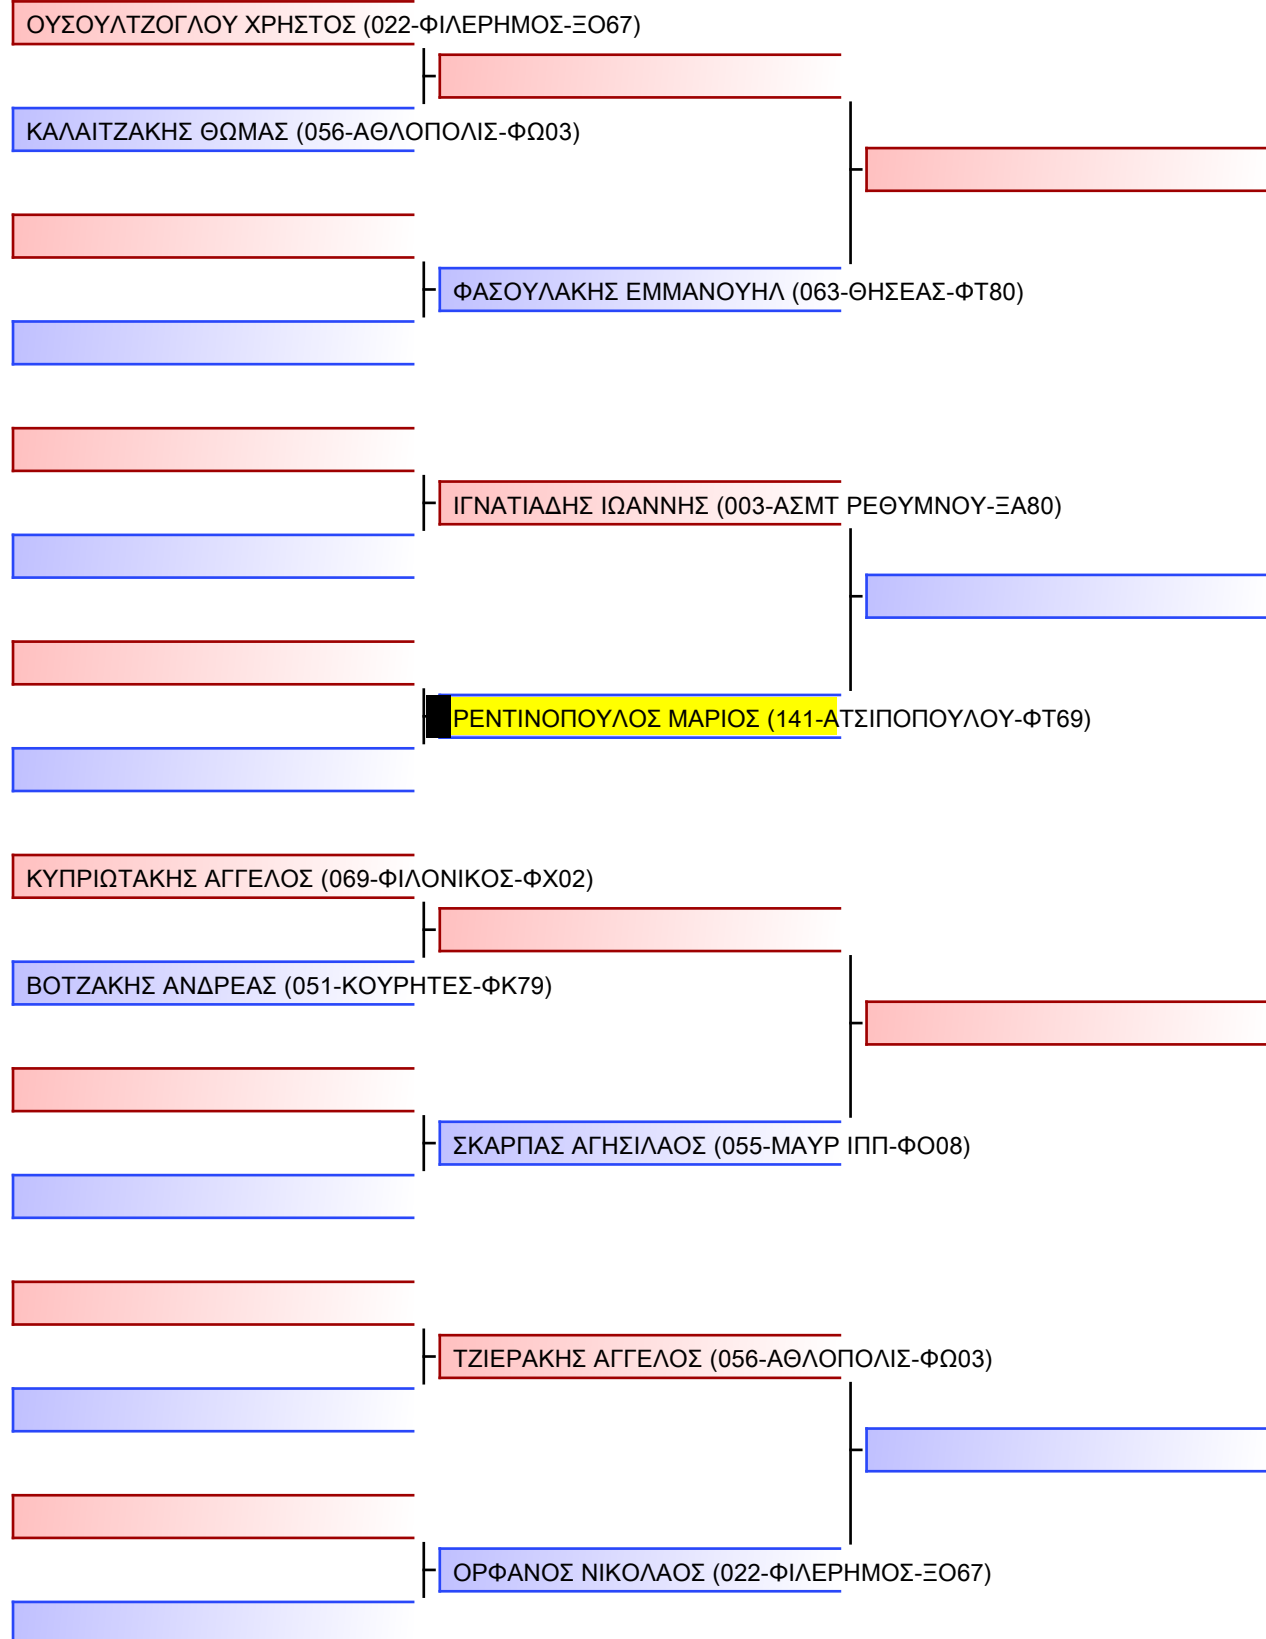

JJ FS ΠΑΜΠΑΙΔΩΝ -12 ΕΤΩΝ 50+Kgr

21° ΠΑΝΕΛΛΗΝΙΟ ΠΡΩΤΑΘΛΗΜΑ ΖΙΟΥ-ΖΙΤΣΟΥ 2022 [B. ΜΕΡΟΣ], Μαρινου Αντύπα 10, 73100 Χανιά, GRE - 141-ΑΤΣΙΠΟΠΟΥΛΟΥ-ΦΤ69

Tatami
3 15:40

Pool
1/1

Final