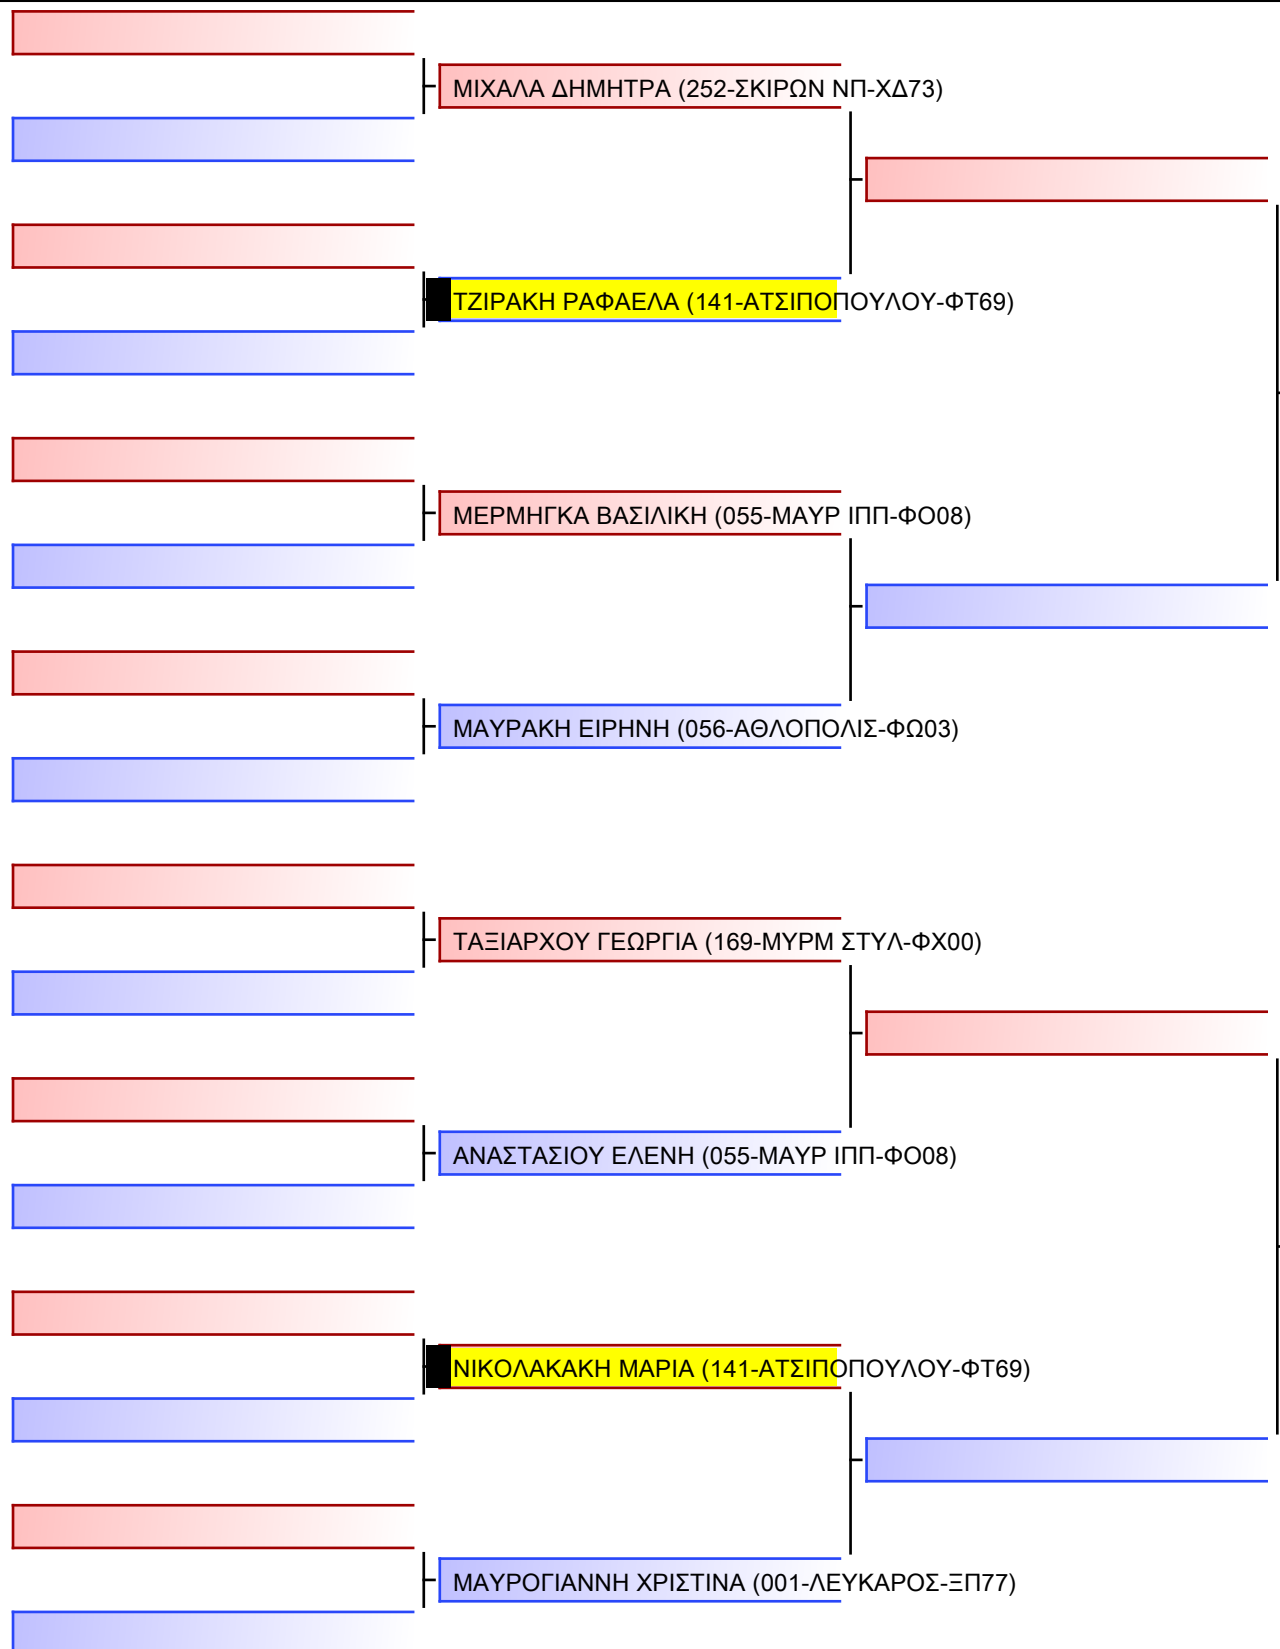

JJ FS ΠΑΓΚΟΡΑΣΙΔΩΝ -14 ΕΤΩΝ -57Kgr

21° ΠΑΝΕΛΛΗΝΙΟ ΠΡΩΤΑΘΛΗΜΑ ΖΙΟΥ-ΖΙΤΣΟΥ 2022 [Β. ΜΕΡΟΣ], Μαρίνου Αντύπα 10, 73100 Χανιά, GRE - 141-ΑΤΣΙΠΟΠΟΥΛΟΥ-ΦΤ69

Tatami
3 12:50

Pool
1/1

Final