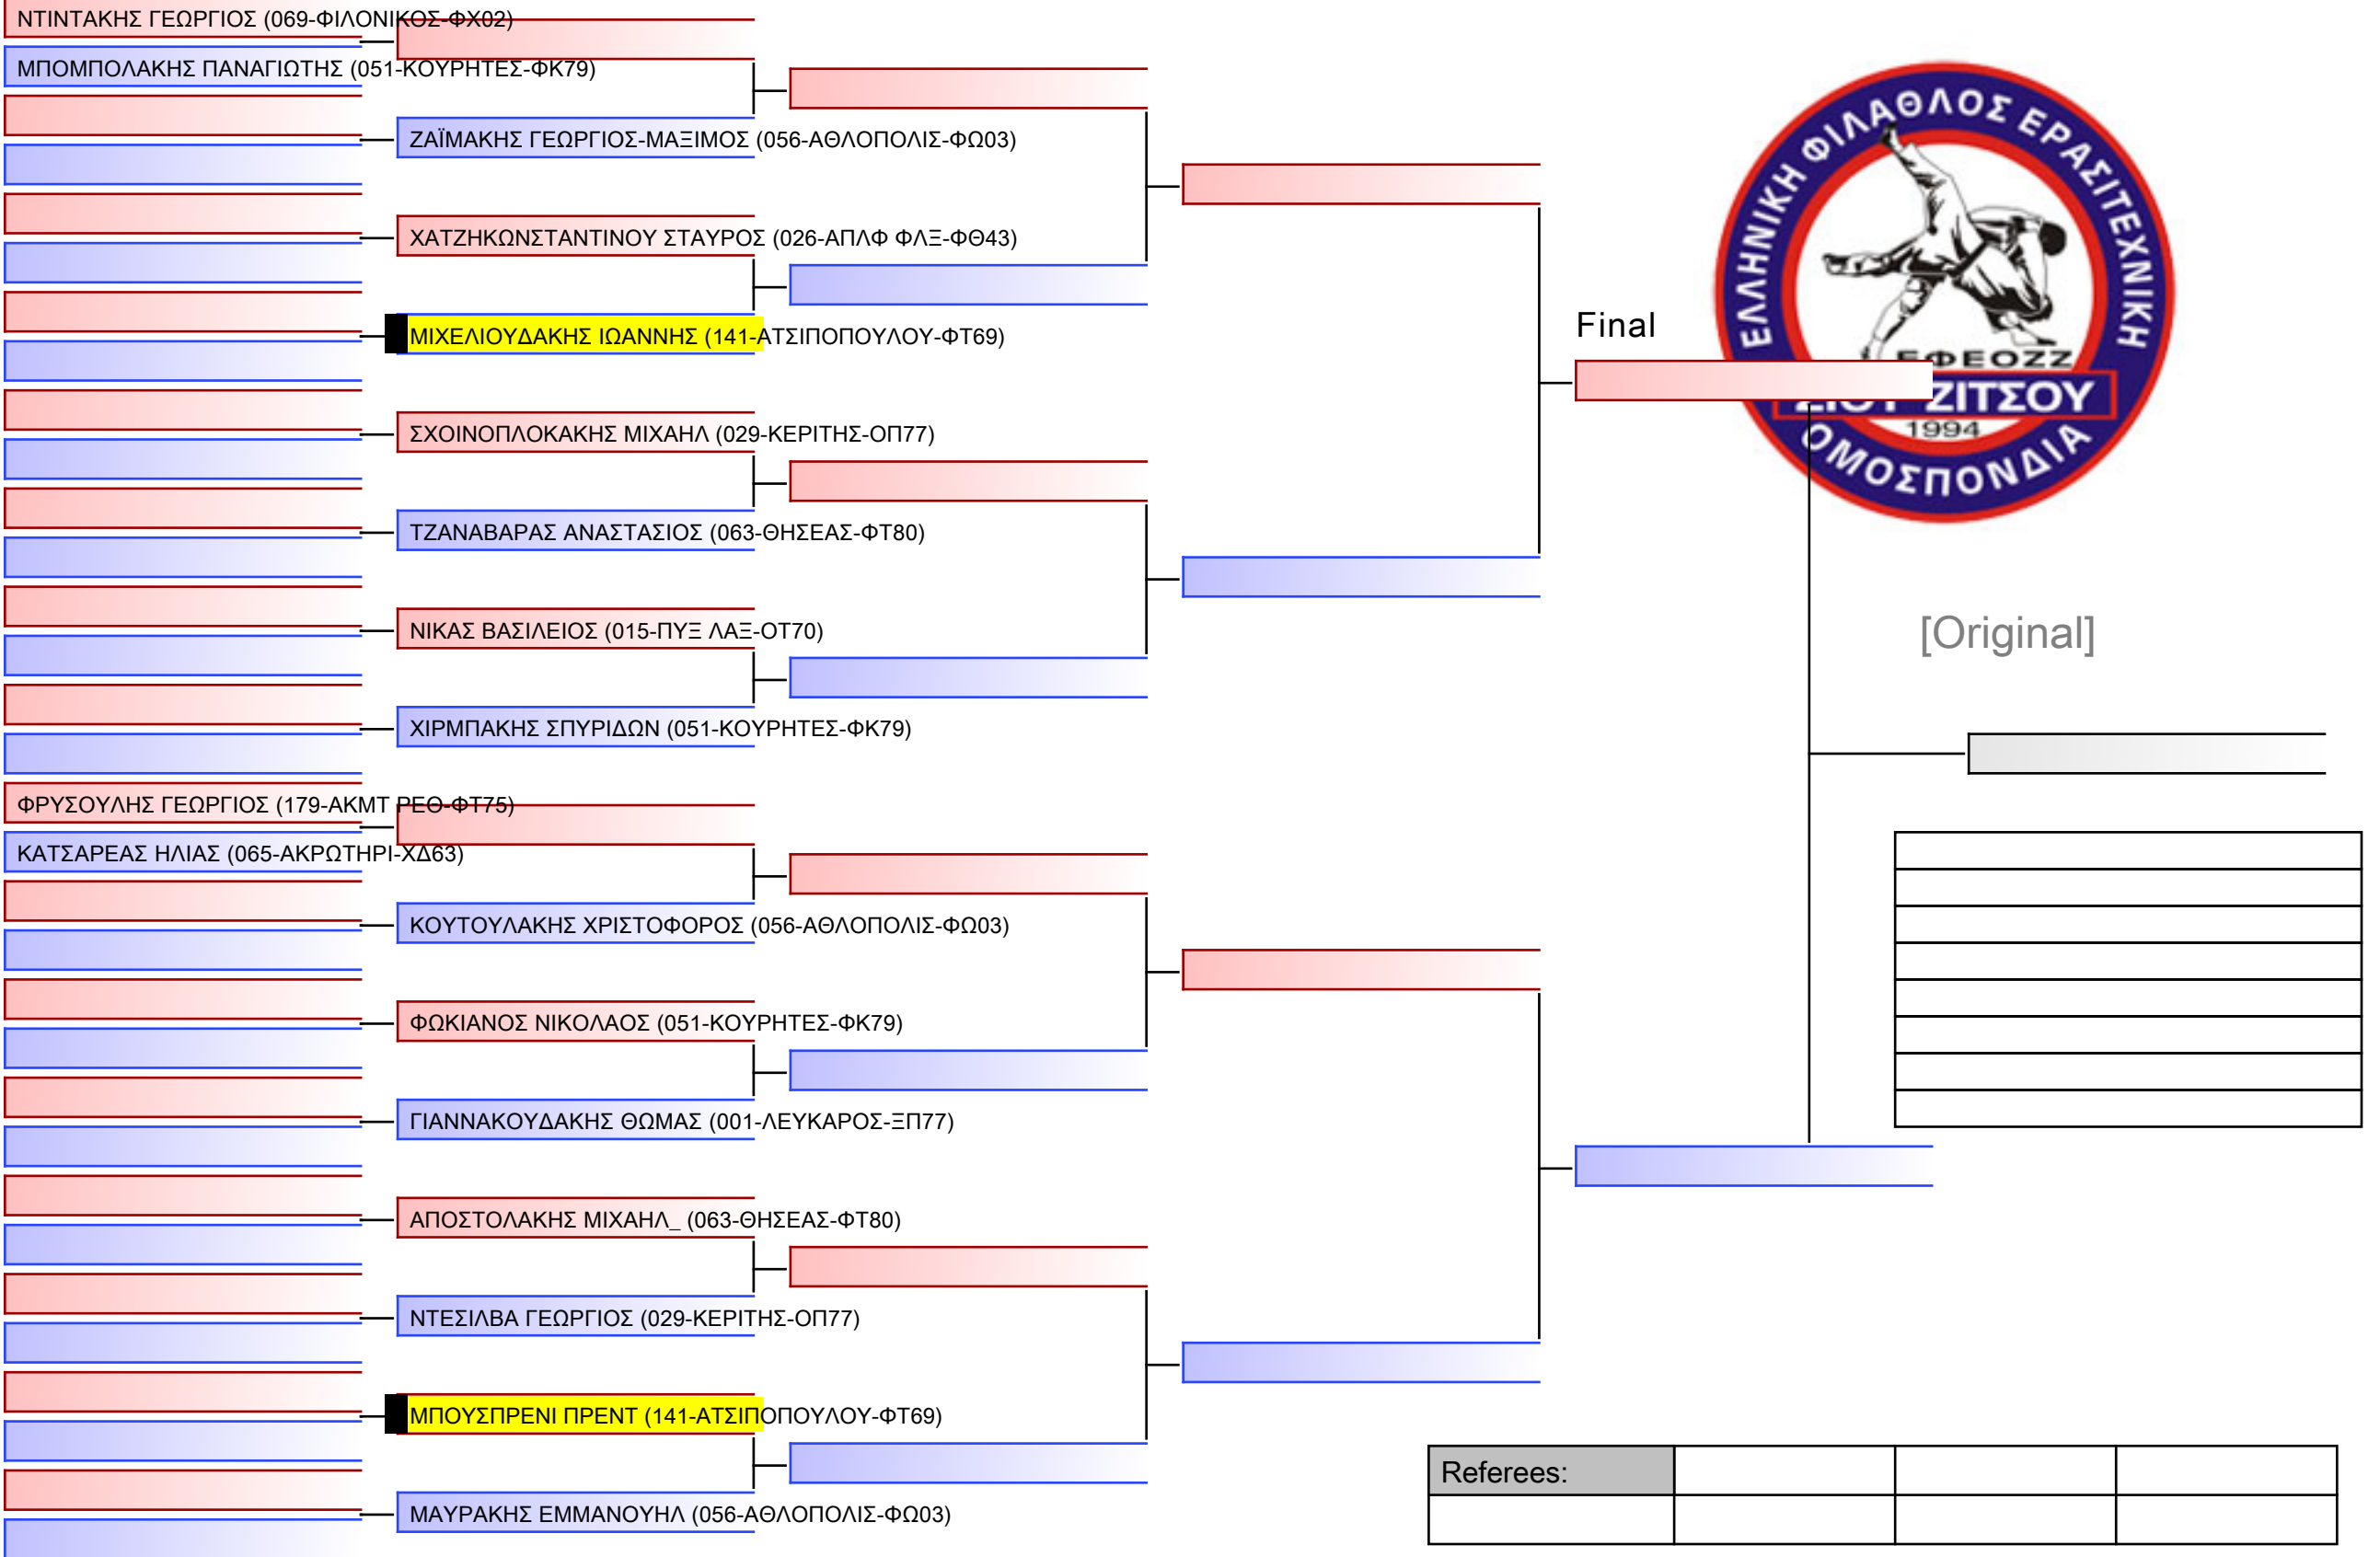

JJ FS ΠΑΜΠΑΙΔΩΝ -14 ΕΤΩΝ -46Kgr

21° ΠΑΝΕΛΛΗΝΙΟ ΠΡΩΤΑΘΛΗΜΑ ΖΙΟΥ-ΖΙΤΣΟΥ 2022 [B. ΜΕΡΟΣ], Μαρινού Αντύπα 10, 73100 Χανιά, GRE - 141-ΑΤΣΙΠΟΠΟΥΛΟΥ-ΦΤ69

Tatami
5 09:45

Pool
1/1