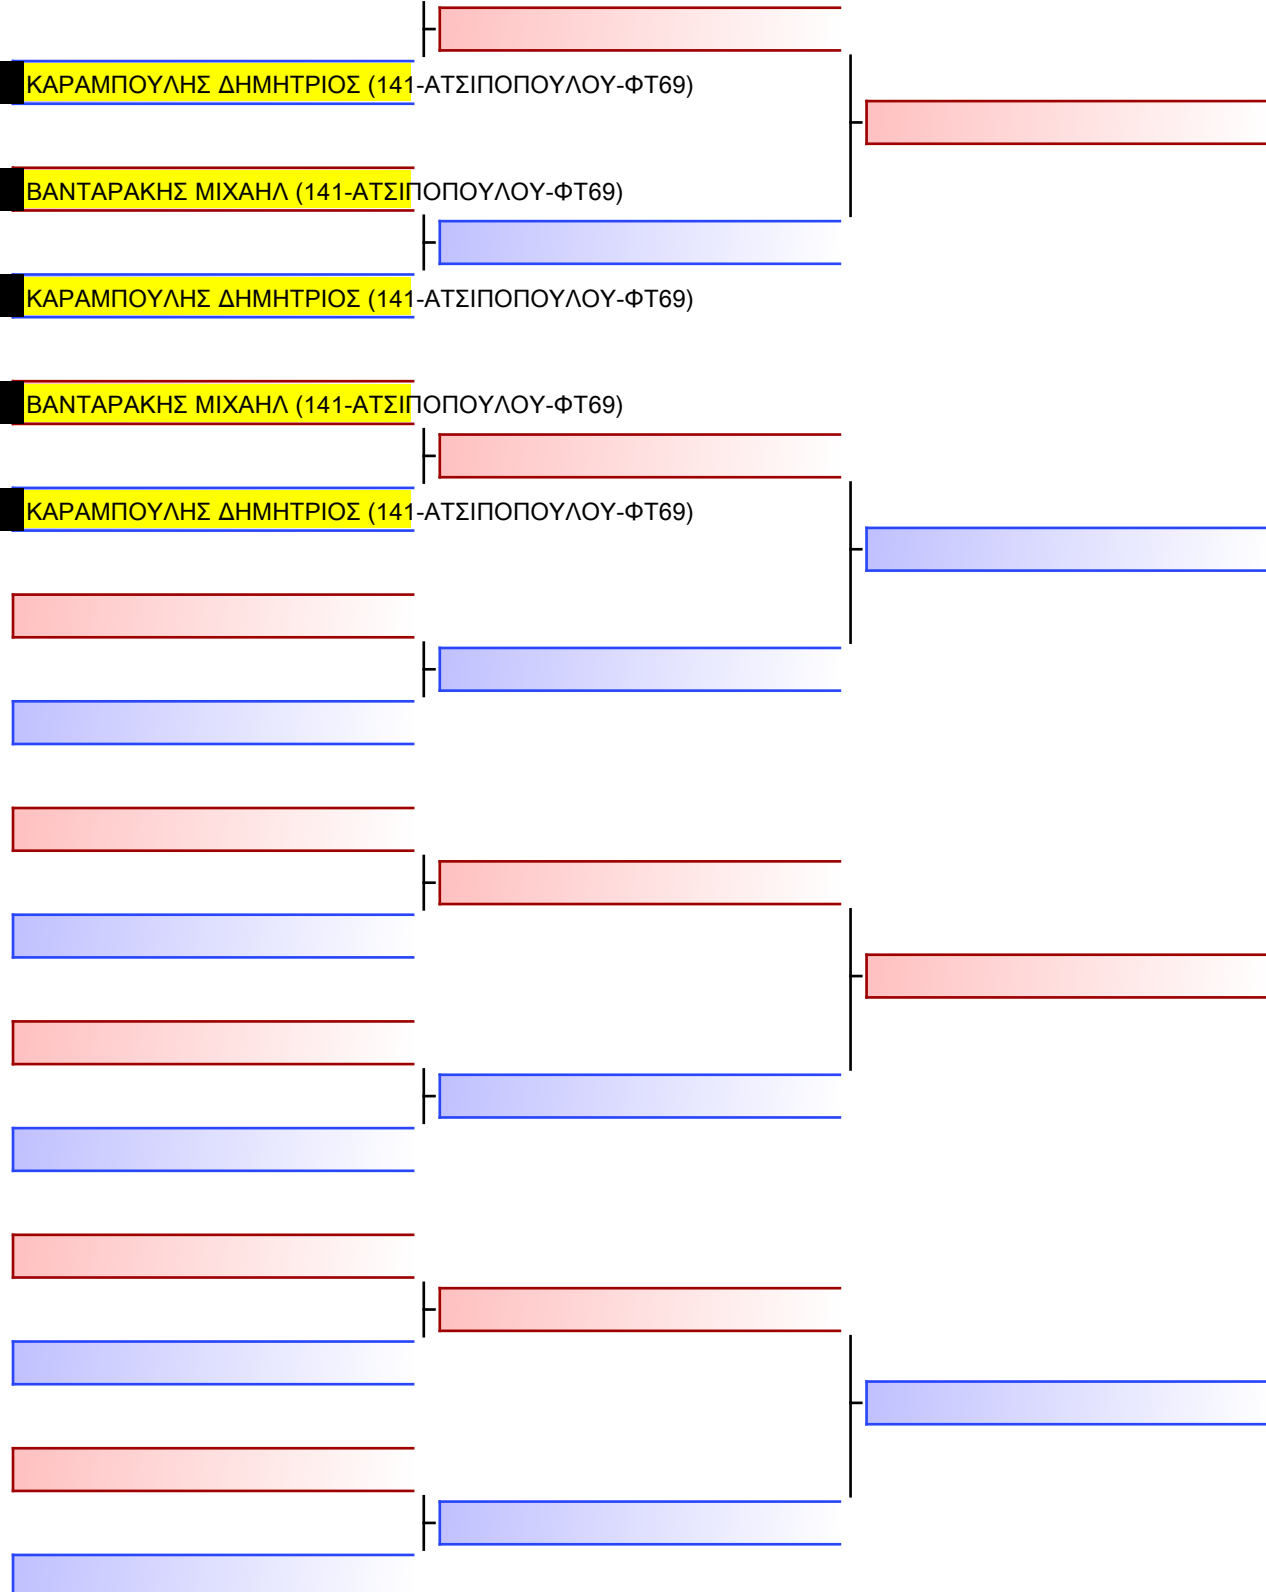

ΒΑΝΤΑΡΑΚΗΣ ΜΙΧΑΗΛ (141-ΑΤΣΙΠΟΠΟΥΛΟΥ-ΦΤ69)

ΚΑΡΑΜΠΟΥΛΗΣ ΔΗΜΗΤΡΙΟΣ (141-ΑΤΣΙΠΟΠΟΥΛΟΥ-ΦΤ69)

ΒΑΝΤΑΡΑΚΗΣ ΜΙΧΑΗΛ (141-ΑΤΣΙΠΟΠΟΥΛΟΥ-ΦΤ69)

ΚΑΡΑΜΠΟΥΛΗΣ ΔΗΜΗΤΡΙΟΣ (141-ΑΤΣΙΠΟΠΟΥΛΟΥ-ΦΤ69)

[Original]

Final

Referees:			

JJ FS ΠΑΜΠΑΙΔΩΝ -10 ΕΤΩΝ -24Kgr G1 - Round Robin (each against each)