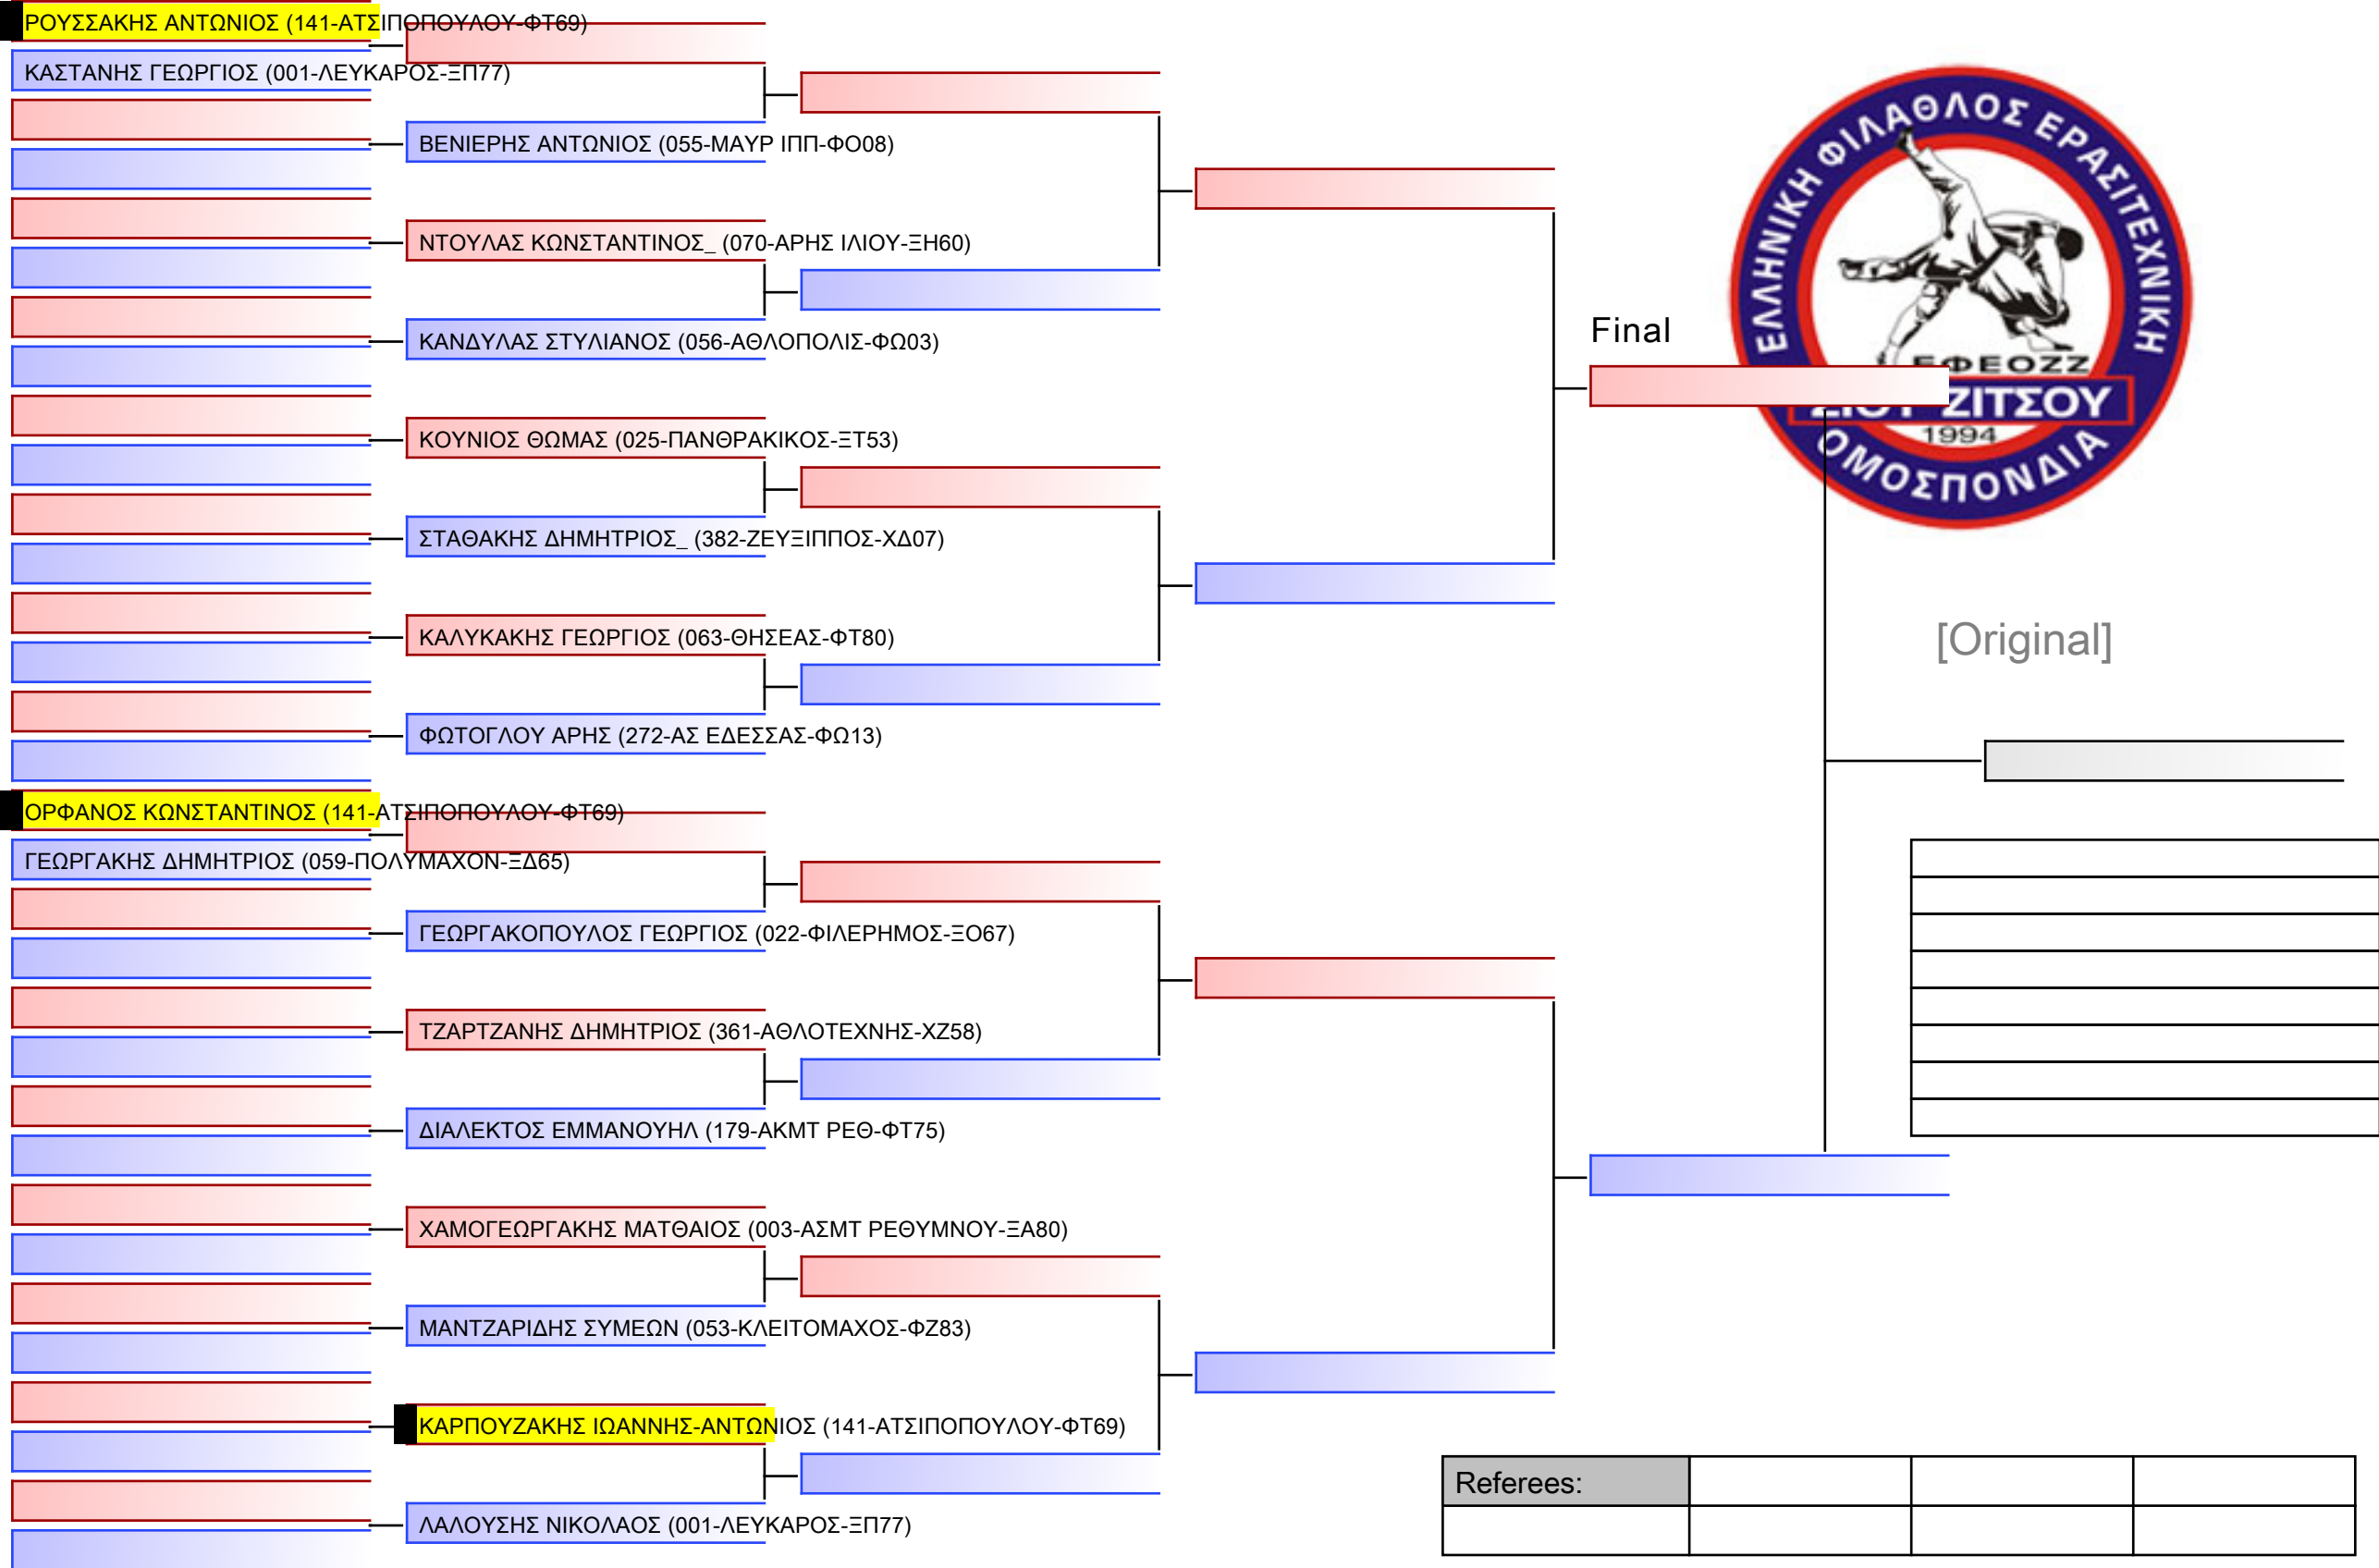

JJ FS ΕΦΗΒΩΝ -18 ΕΤΩΝ -73Kgr

21° ΠΑΝΕΛΛΗΝΙΟ ΠΡΩΤΑΘΛΗΜΑ ΖΙΟΥ-ΖΙΤΣΟΥ 2022 [Β. ΜΕΡΟΣ], Μαρινού Αντύπα 10, 73100 Χανιά, GRE - 141-ΑΤΣΙΠΟΠΟΥΛΟΥ-ΦΤ69

Tatami
2 09:00

Pool
1/1

JJ FS ΕΦΗΒΩΝ -18 ΕΤΩΝ -81Kg

21° ΠΑΝΕΛΛΗΝΙΟ ΠΡΩΤΑΘΛΗΜΑ ΖΙΟΥ-ΖΙΤΣΟΥ 2022 [B. ΜΕΡΟΣ], Μαρίνου Αντύπα 10, 73100 Χανιά, GRE - 141-ΑΤΣΙΠΟΠΟΥΛΟΥ-ΦΤ69