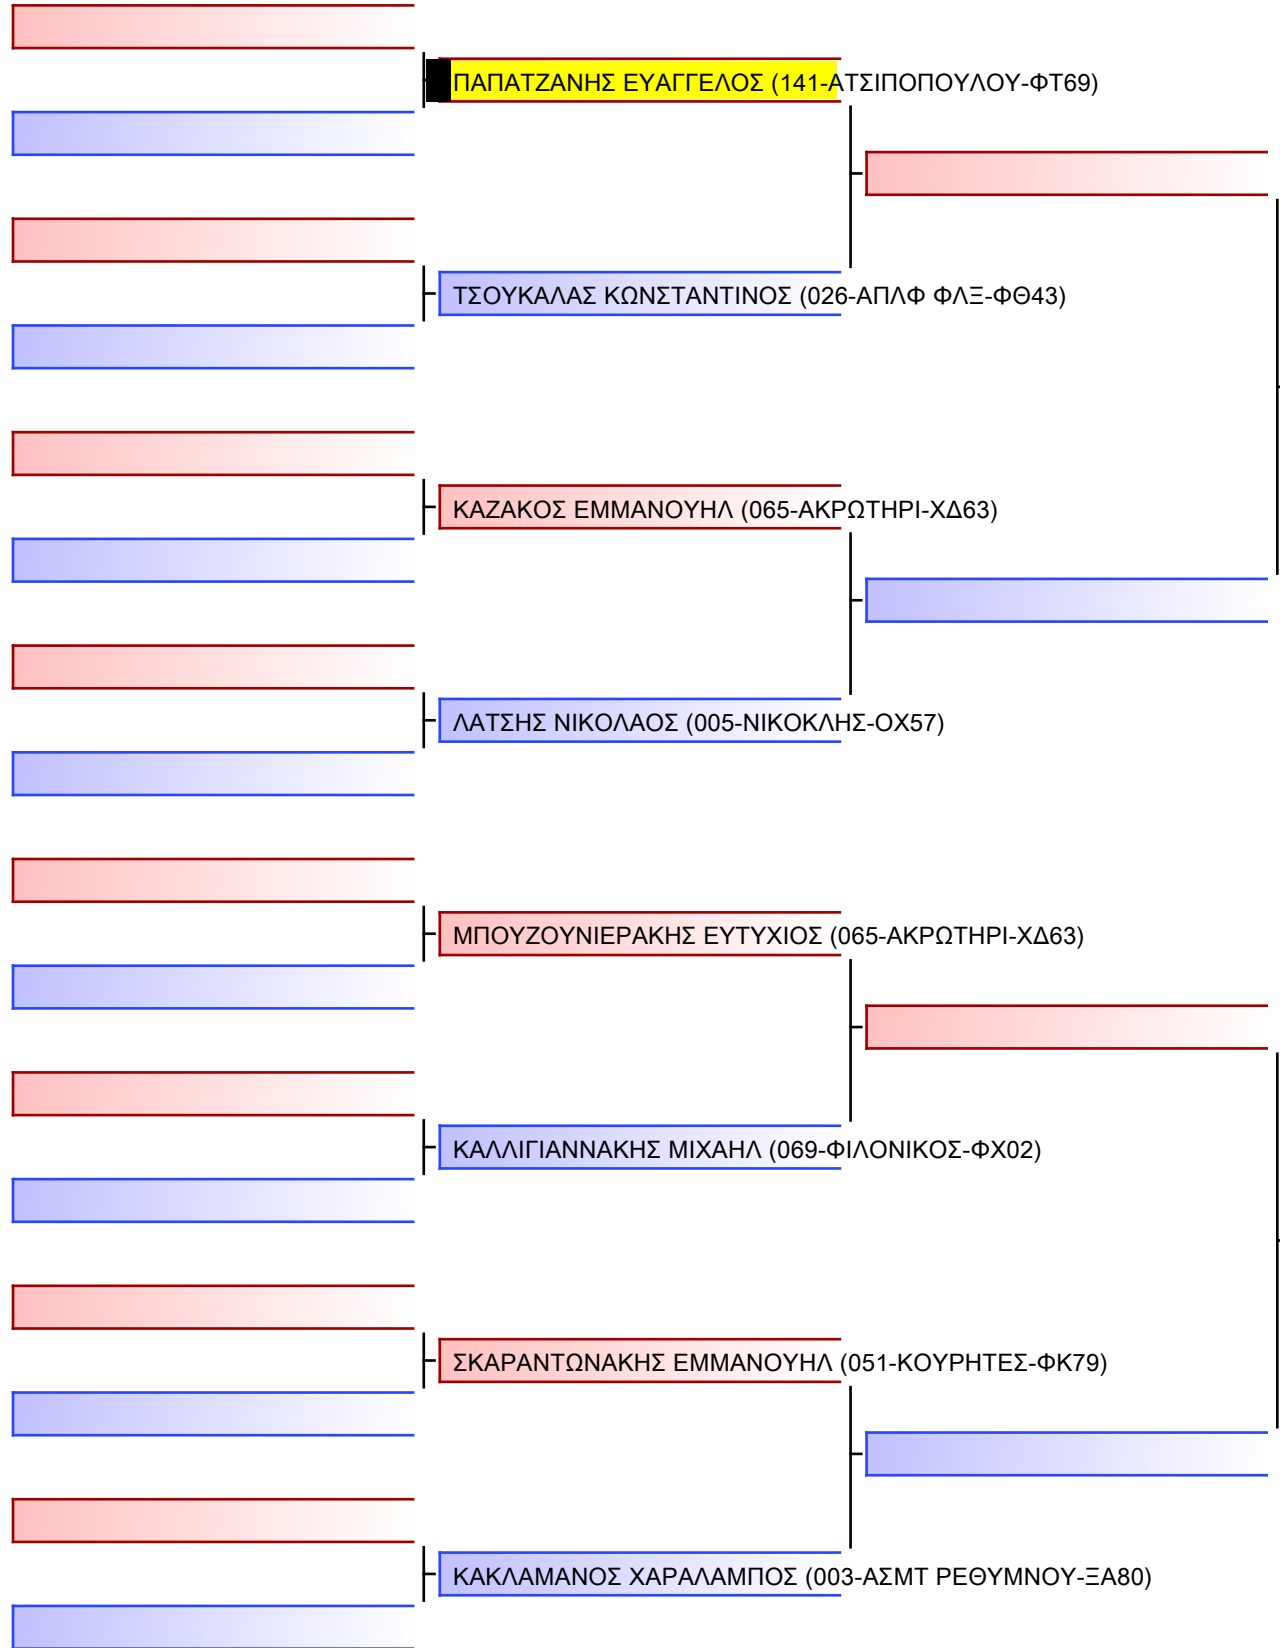

JJ FS ΕΦΗΒΩΝ -18 ΕΤΩΝ -81Kg

21° ΠΑΝΕΛΛΗΝΙΟ ΠΡΩΤΑΘΛΗΜΑ ΖΙΟΥ-ΖΙΤΣΟΥ 2022 [B. ΜΕΡΟΣ], Μαρίνου Αντύπα 10, 73100 Χανιά, GRE - 141-ΑΤΣΙΠΟΠΟΥΛΟΥ-ΦΤ69

Tatami
1 14:00

Pool
1/1

Final