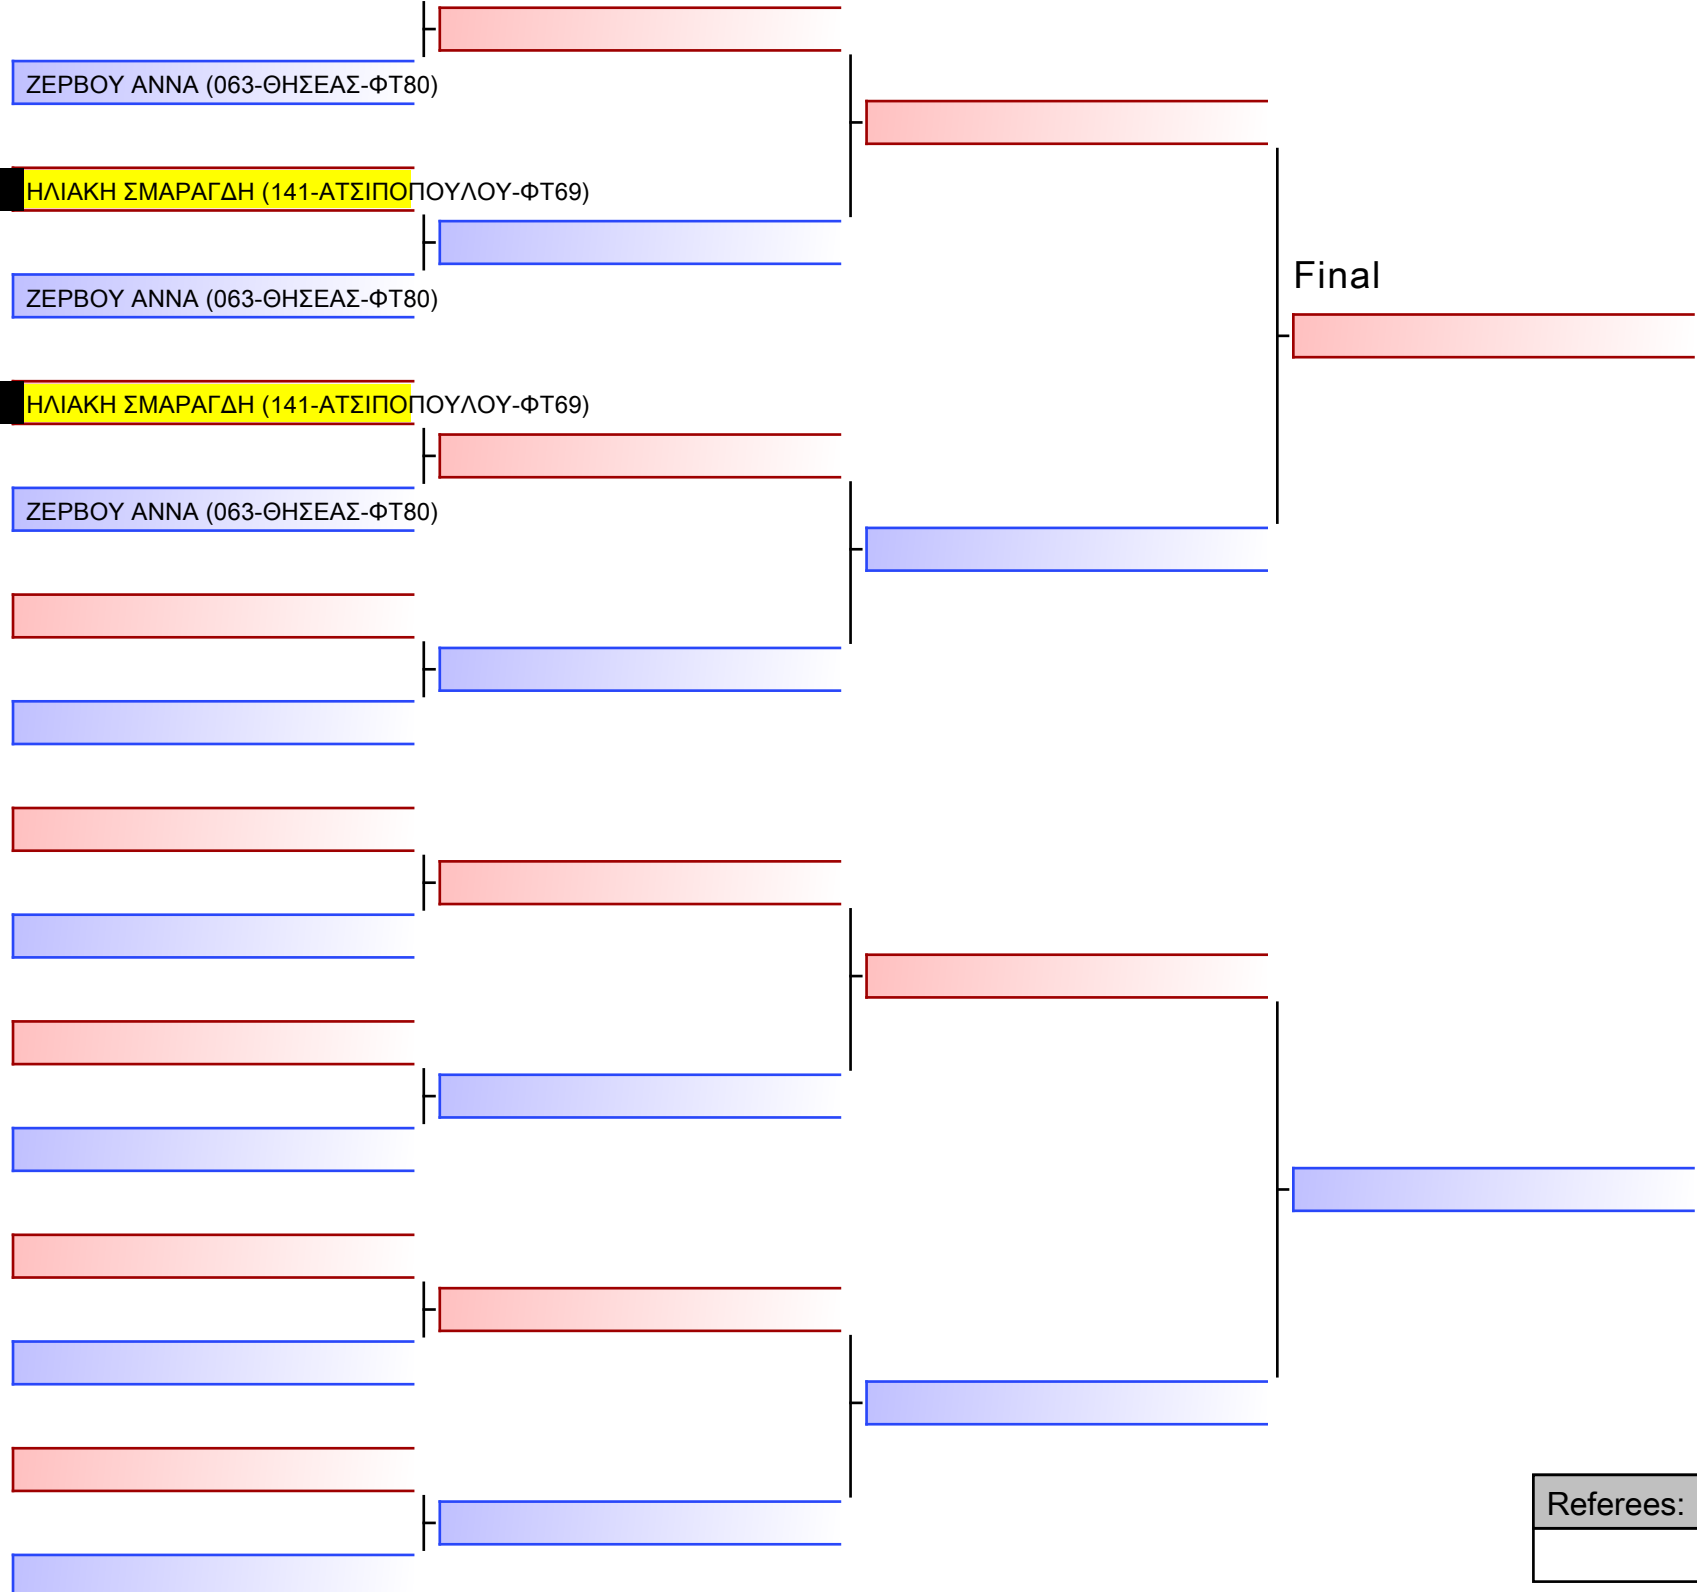

ΖΕΡΒΟΥ ANNA (063-ΘΗΣΕΑΣ-ΦΤ80)

ΗΛΙΑΚΗ ΣΜΑΡΑΓΔΗ (141-ΑΤΣΙΠΟΠΟΥΛΟΥ-ΦΤ69)

ΖΕΡΒΟΥ ANNA (063-ΘΗΣΕΑΣ-ΦΤ80)

ΗΛΙΑΚΗ ΣΜΑΡΑΓΔΗ (141-ΑΤΣΙΠΟΠΟΥΛΟΥ-ΦΤ69)

ΖΕΡΒΟΥ ANNA (063-ΘΗΣΕΑΣ-ΦΤ80)

[Original]

Final

Referees:			