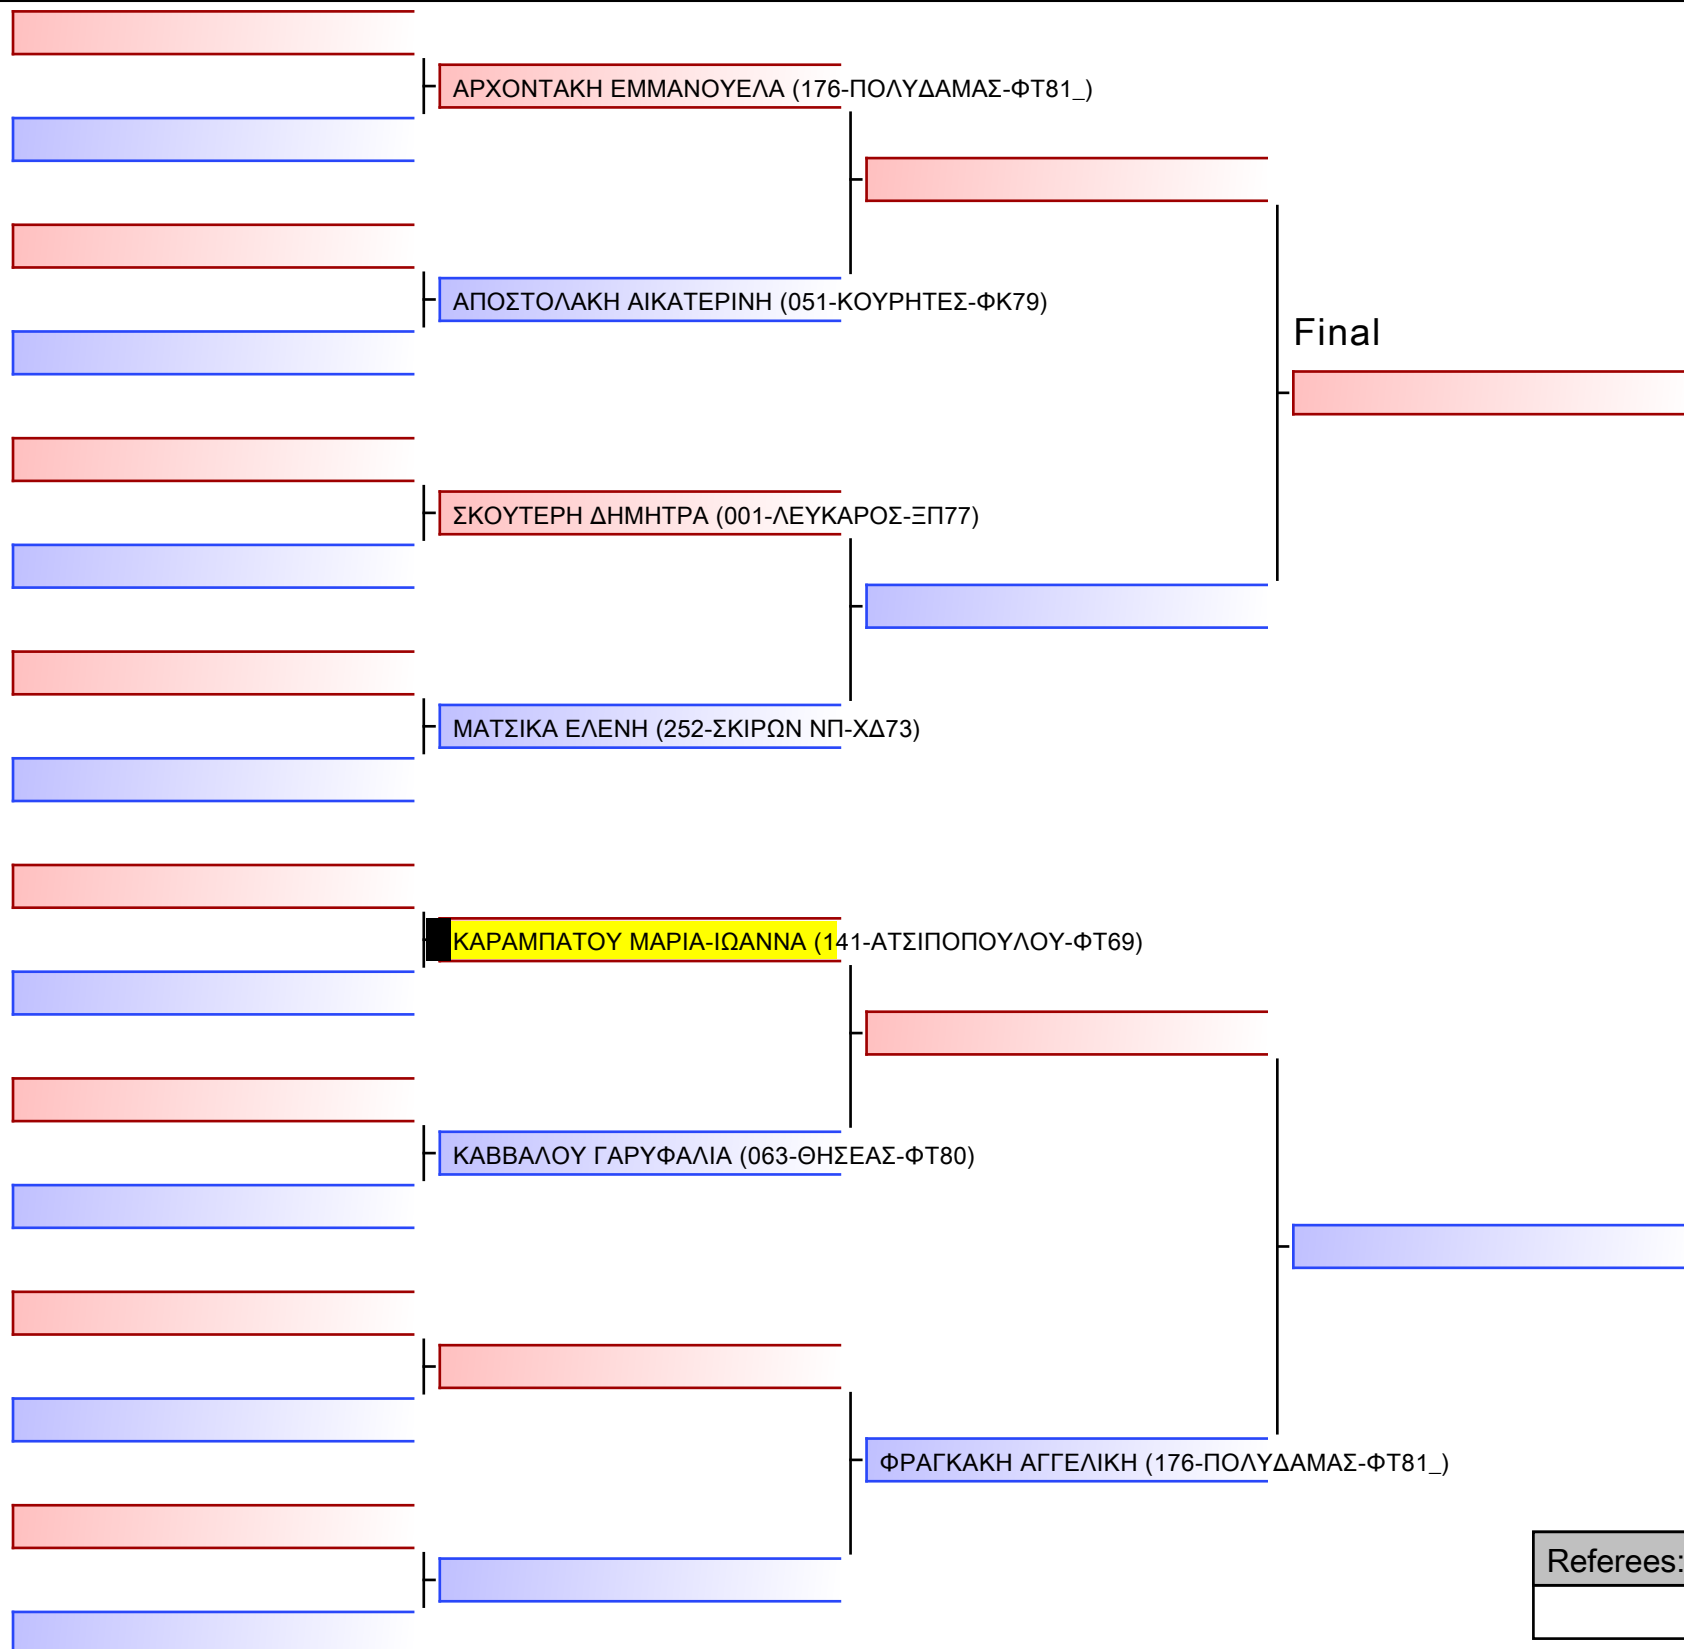

JJ FS ΠΑΓΚΟΡΑΣΙΔΩΝ -12 ΕΤΩΝ -40Kgr

21° ΠΑΝΕΛΛΗΝΙΟ ΠΡΩΤΑΘΛΗΜΑ ΖΙΟΥ-ΖΙΤΣΟΥ 2022 [B. ΜΕΡΟΣ], Μαρίνου Αντύπα 10, 73100 Χανιά, GRE - 141-ΑΤΣΙΠΟΠΟΥΛΟΥ-ΦΤ69

Tatami
1 12:15

Pool
1/1

[Original]

Referees: