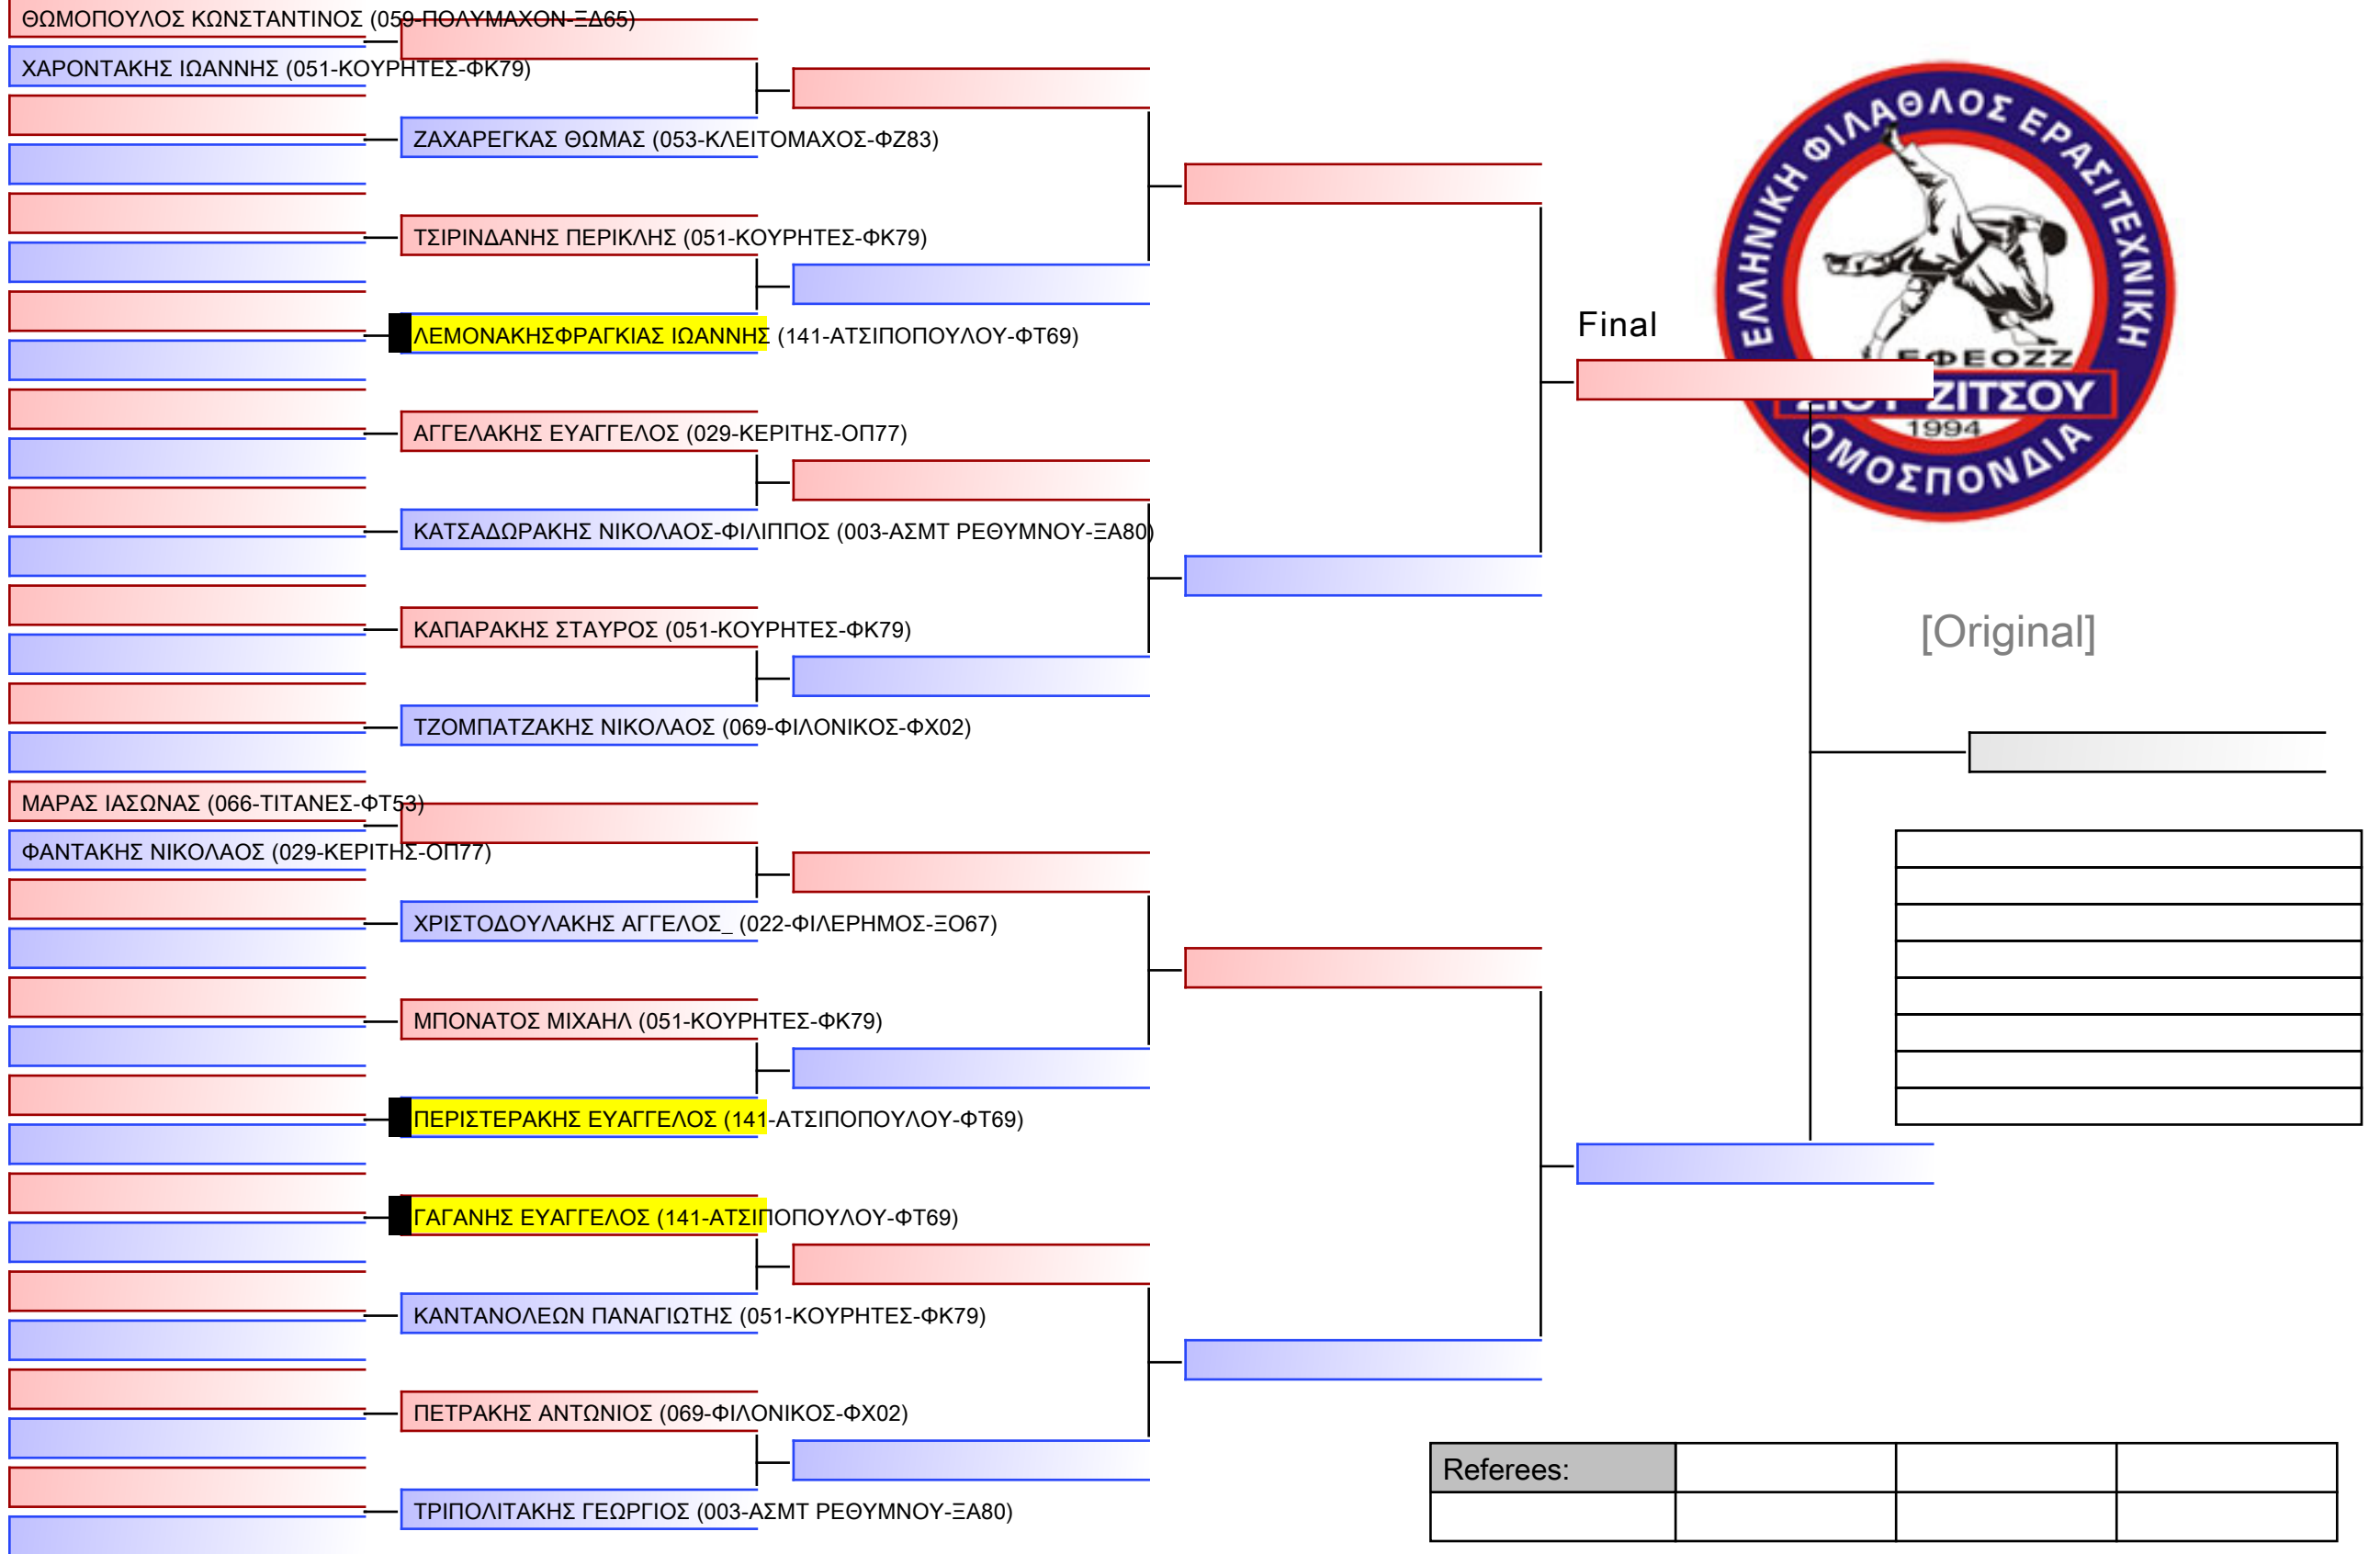

JJ FS ΠΑΜΠΑΙΔΩΝ -12 ΕΤΩΝ -38Kgr

21° ΠΑΝΕΛΛΗΝΙΟ ΠΡΩΤΑΘΛΗΜΑ ΖΙΟΥ-ΖΙΤΣΟΥ 2022 [B. ΜΕΡΟΣ], Μαρινου Αντύπα 10, 73100 Χανιά, GRE - 141-ΑΤΣΙΠΟΠΟΥΛΟΥ-ΦΤ69

Tatami
2 14:00

Pool
1/1