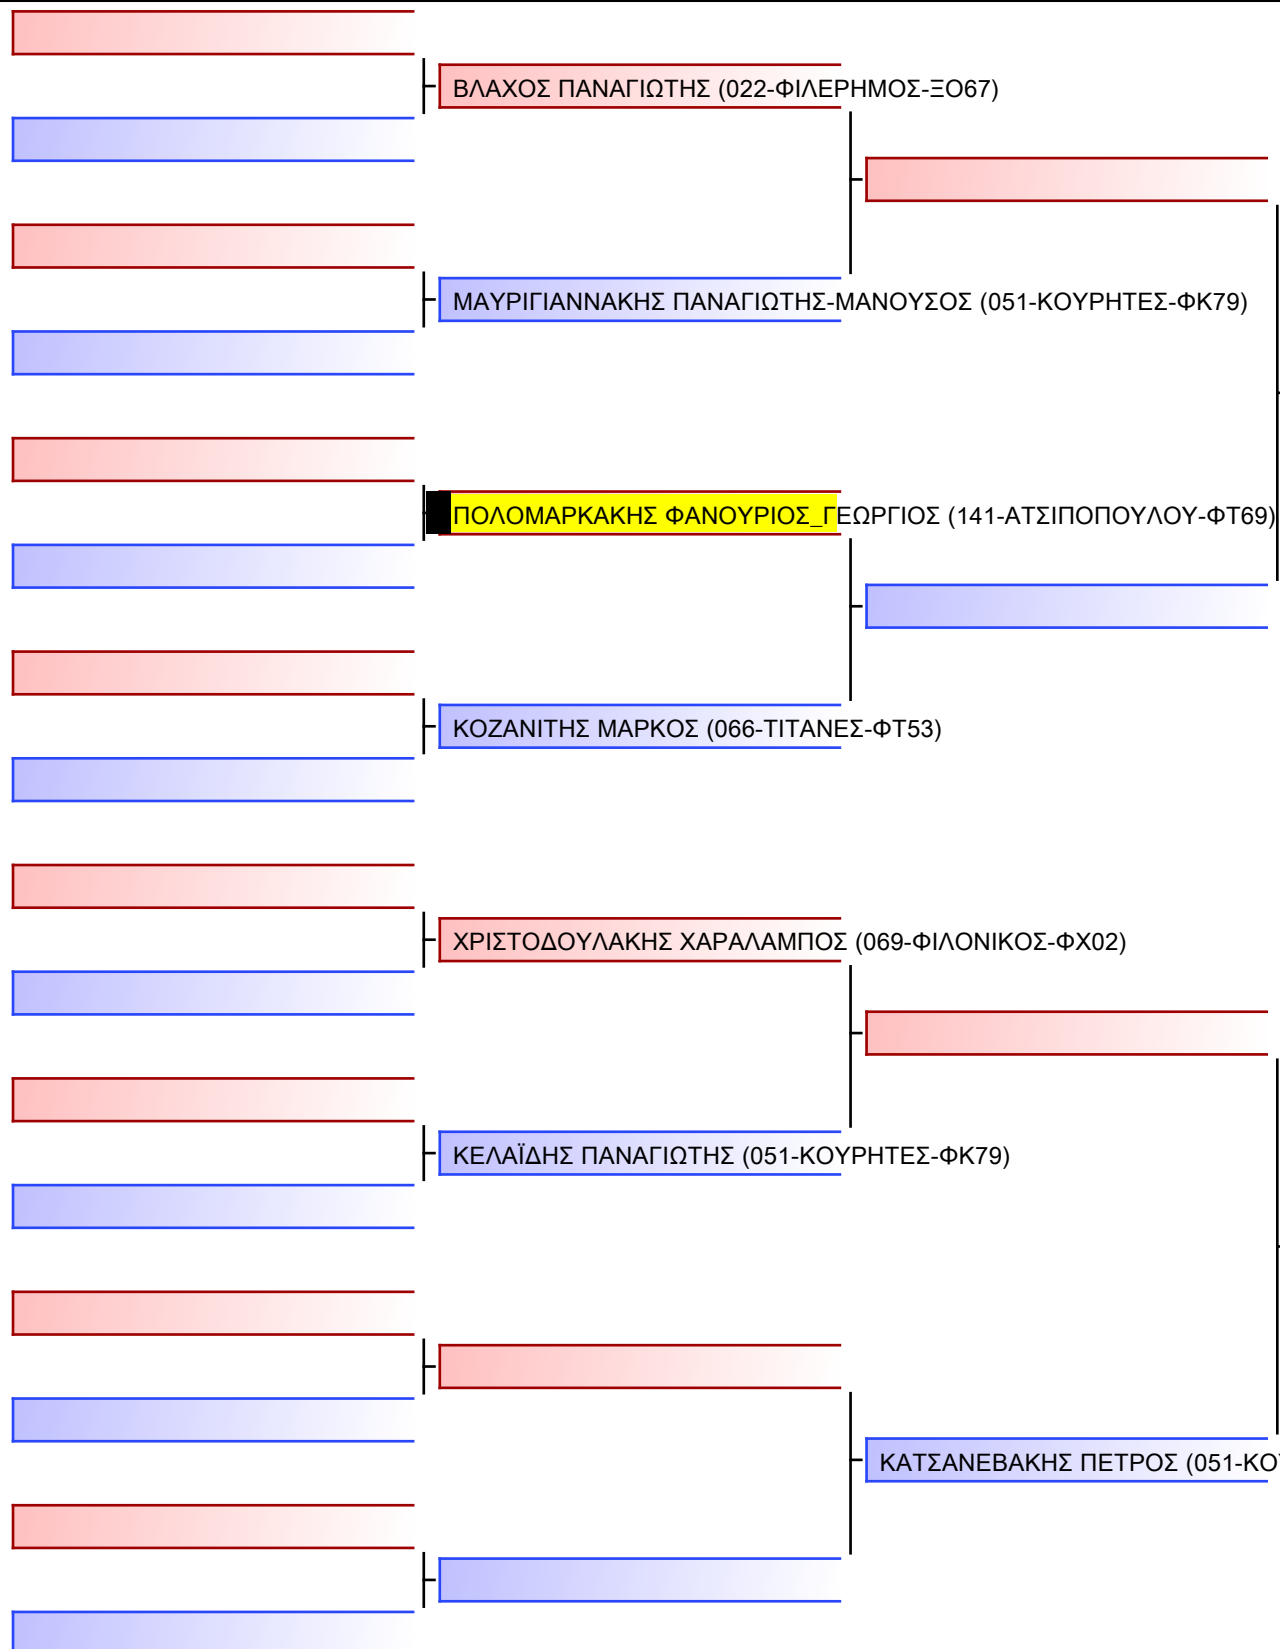

Final

[Original]

Referees: