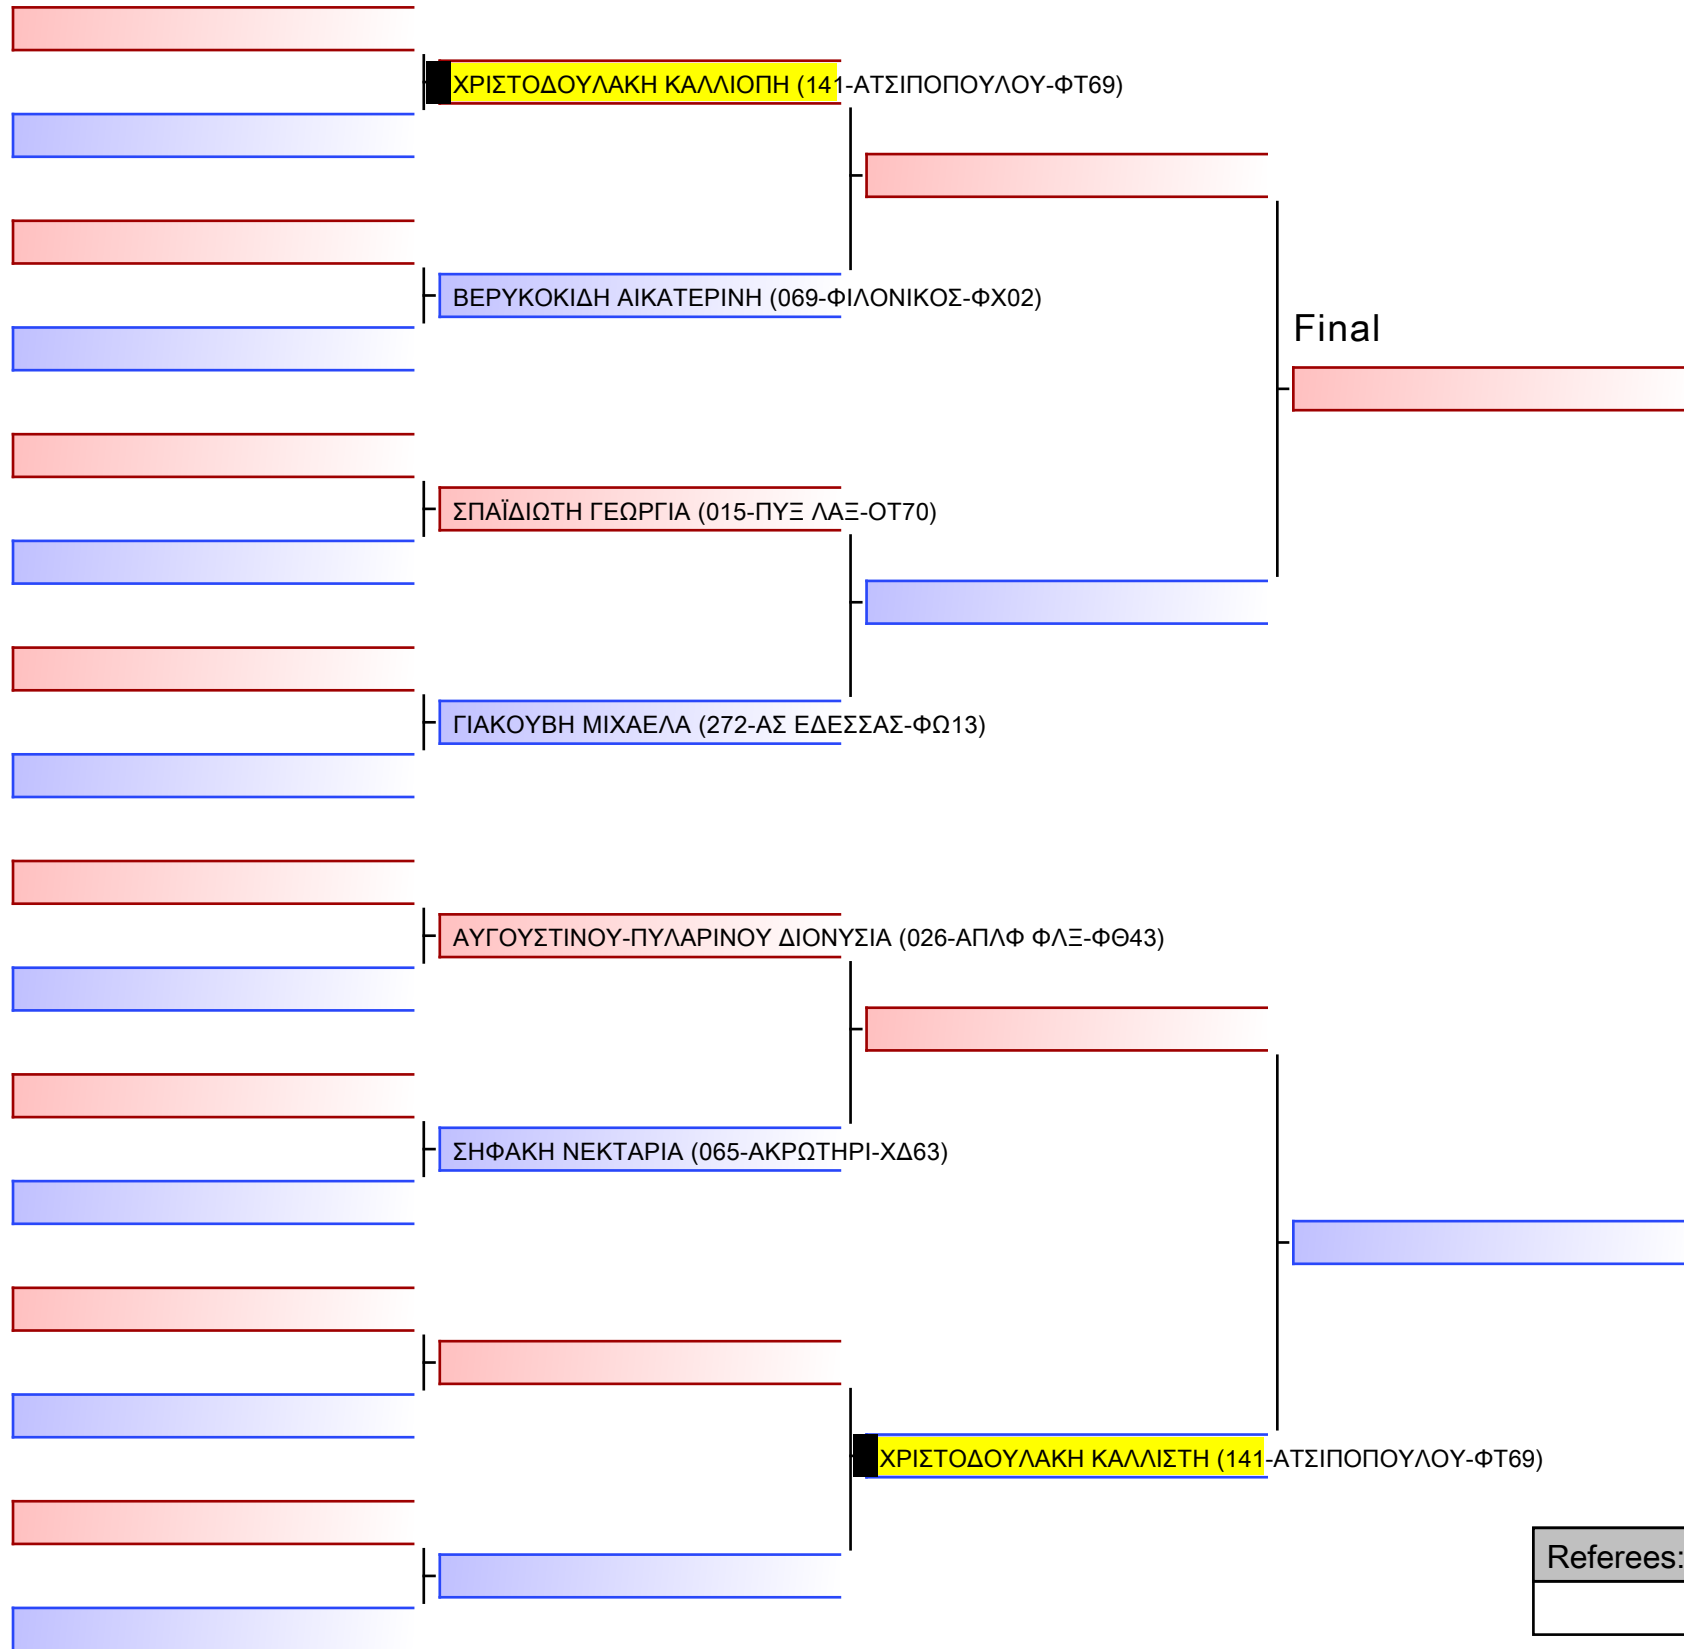

JJ FS ΠΑΓΚΟΡΑΣΙΔΩΝ -14 ΕΤΩΝ -44Kgr

21° ΠΑΝΕΛΛΗΝΙΟ ΠΡΩΤΑΘΛΗΜΑ ΖΙΟΥ-ΖΙΤΣΟΥ 2022 [B. ΜΕΡΟΣ], Μαρίνου Αντύπα 10, 73100 Χανιά, GRE - 141-ΑΤΣΙΠΟΠΟΥΛΟΥ-ΦΤ69

Tatami
3 10:00

Pool
1/1

[Original]

Referees: