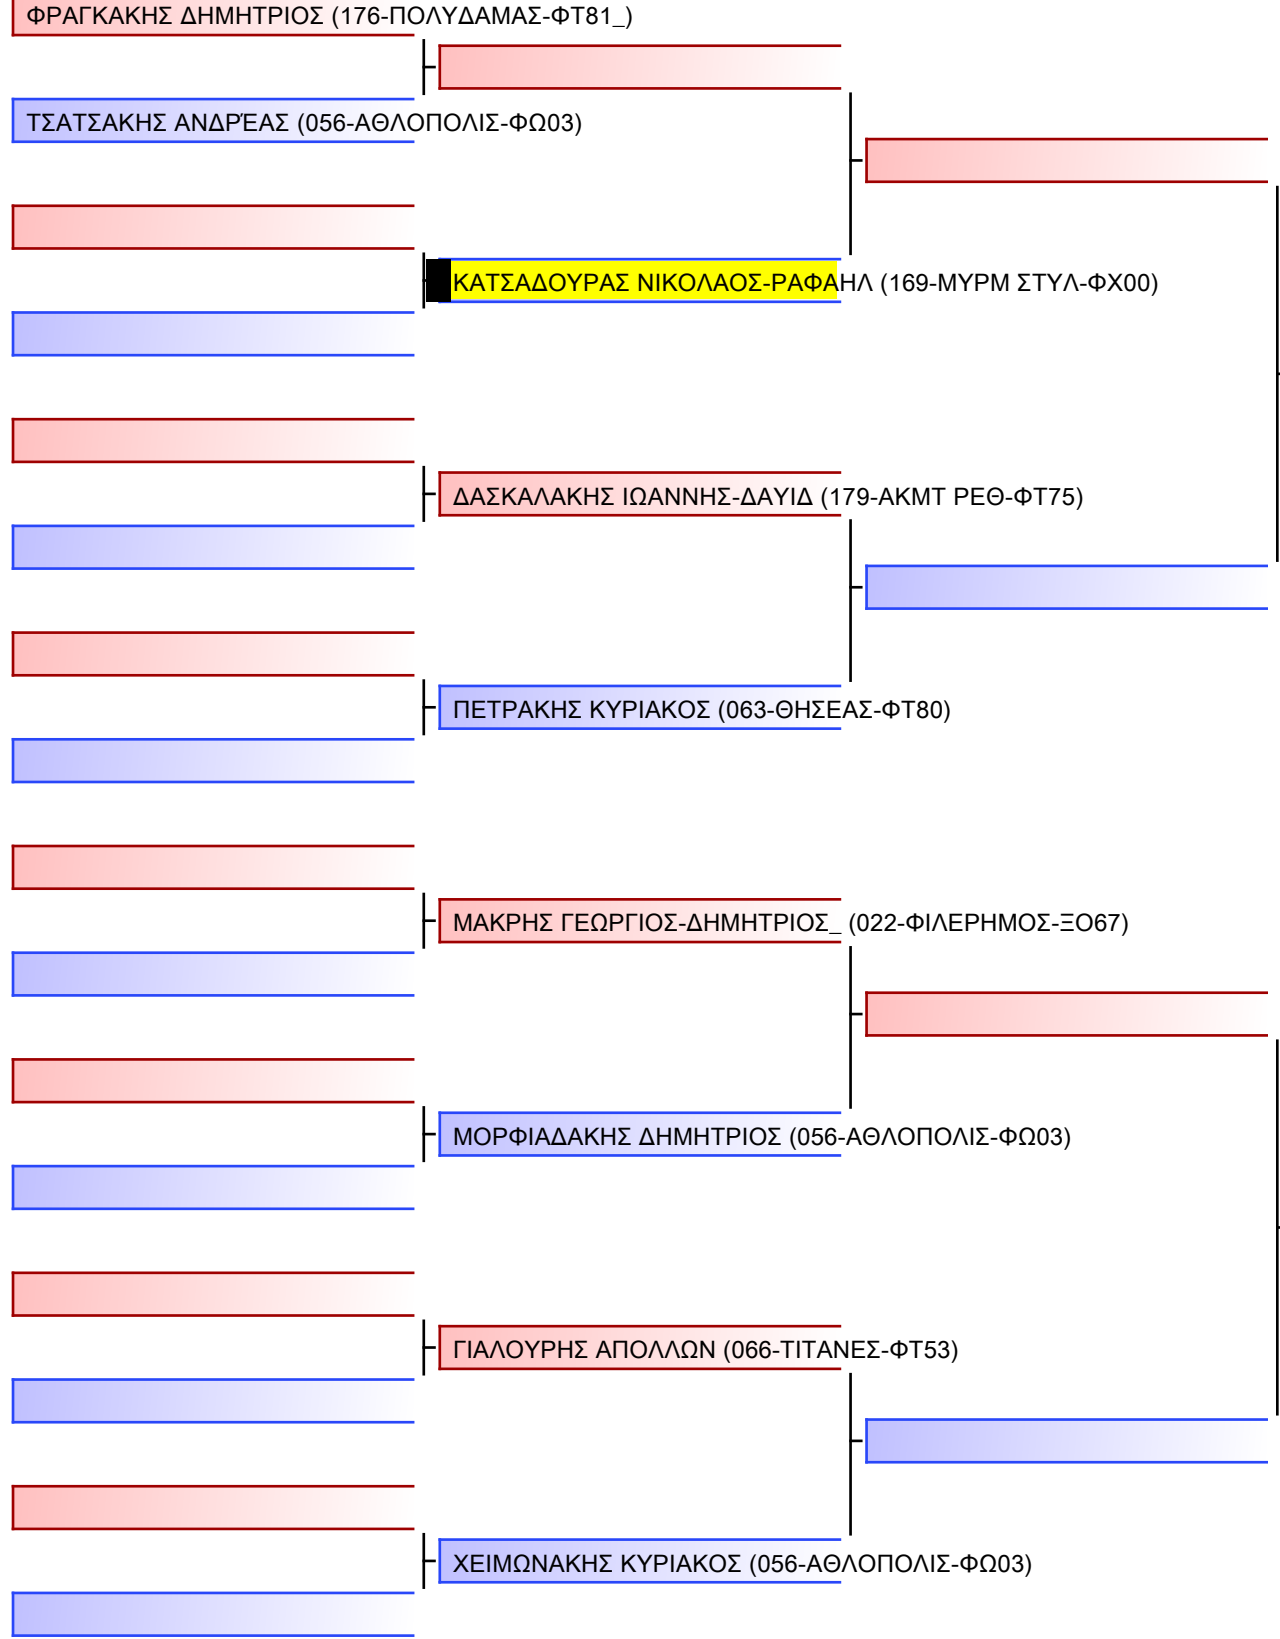

JJ FS ΠΑΜΠΑΙΔΩΝ -14 ΕΤΩΝ 66+Kgr

21° ΠΑΝΕΛΛΗΝΙΟ ΠΡΩΤΑΘΛΗΜΑ ΖΙΟΥ-ΖΙΤΣΟΥ 2022 [Β. ΜΕΡΟΣ], Μαρίνου Αντύπα 10, 73100 Χανιά, GRE - 169-ΜΥΡΜ ΣΤΥΛ-ΦΧ00

Tatami 5 14:15
Pool 1/1

Final