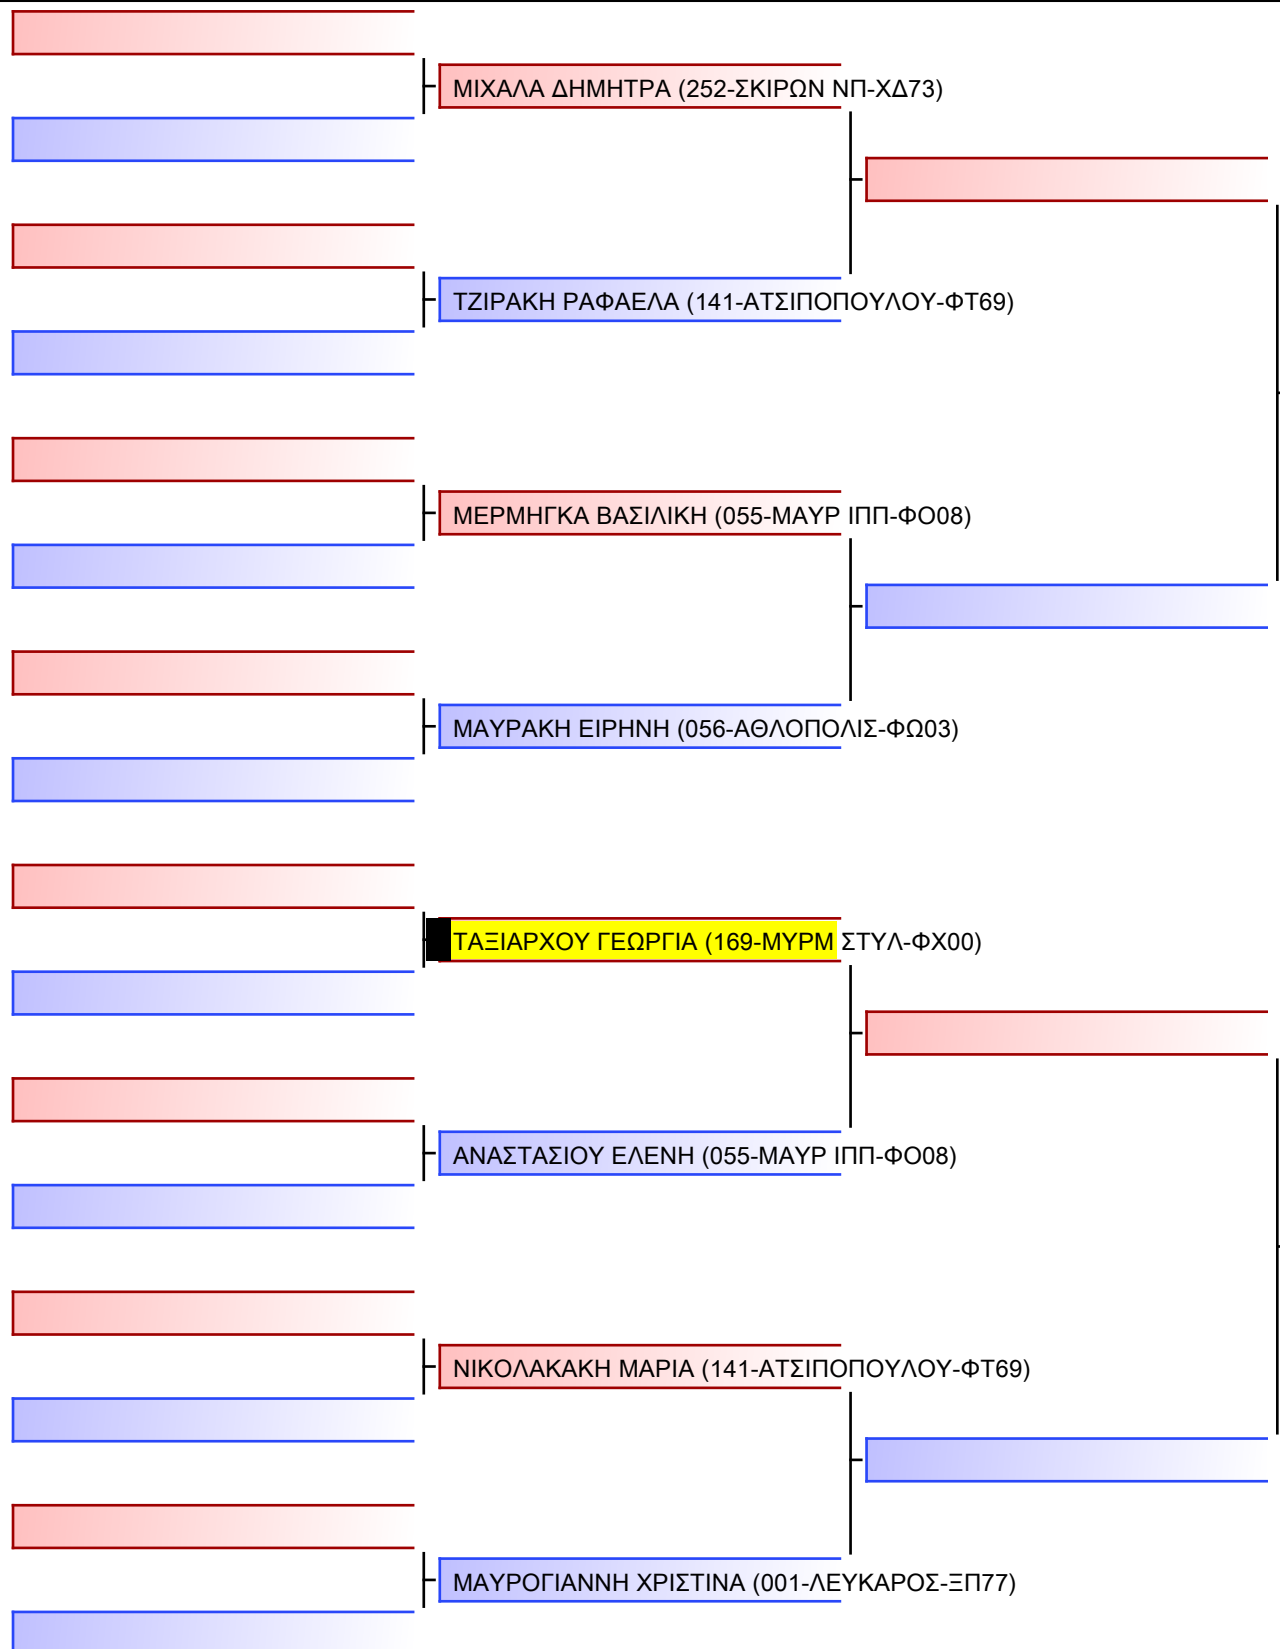

[Original]

Referees:				

JJ FS ΠΑΓΚΟΡΑΣΙΔΩΝ -14 ΕΤΩΝ -57Kgr

21° ΠΑΝΕΛΛΗΝΙΟ ΠΡΩΤΑΘΛΗΜΑ ΖΙΟΥ-ΖΙΤΣΟΥ 2022 [B. ΜΕΡΟΣ], Μαρίνου Αντύπα 10, 73100 Χανιά, GRE - 169-ΜΥΡΜ ΣΤΥΛ-ΦΧ00

Tatami
3 12:50

Pool
1/1

Final

[Original]