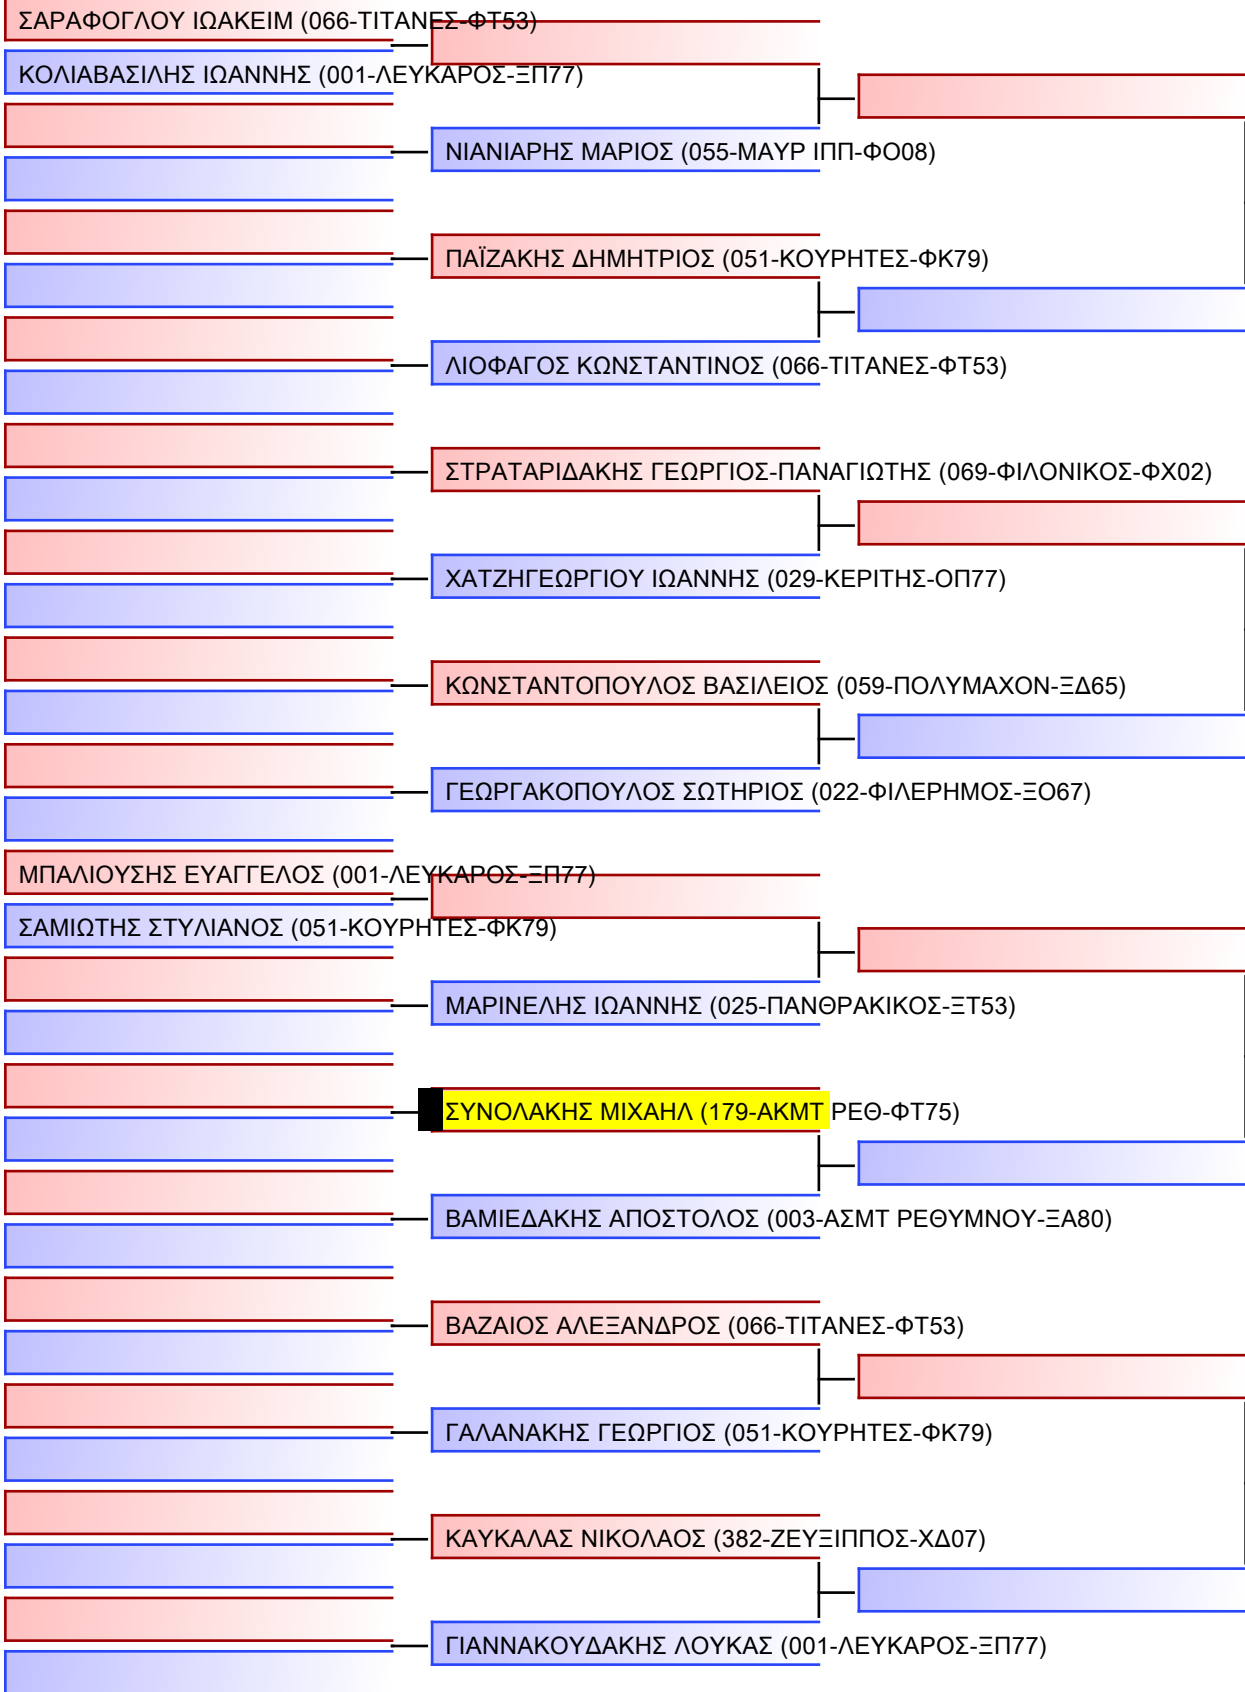

JJ FS ΠΑΙΔΩΝ -16 ΕΤΩΝ -66Kgr

21° ΠΑΝΕΛΛΗΝΙΟ ΠΡΩΤΑΘΛΗΜΑ ΖΙΟΥ-ΖΙΤΣΟΥ 2022 [B. ΜΕΡΟΣ], Μαρινου Αντύπα 10, 73100 Χανιά, GRE - 179-ΑΚΜΤ ΡΕΘ-ΦΤ75

Tatami
2 15:50

Pool
1/1

Final

[Original]

Referees: