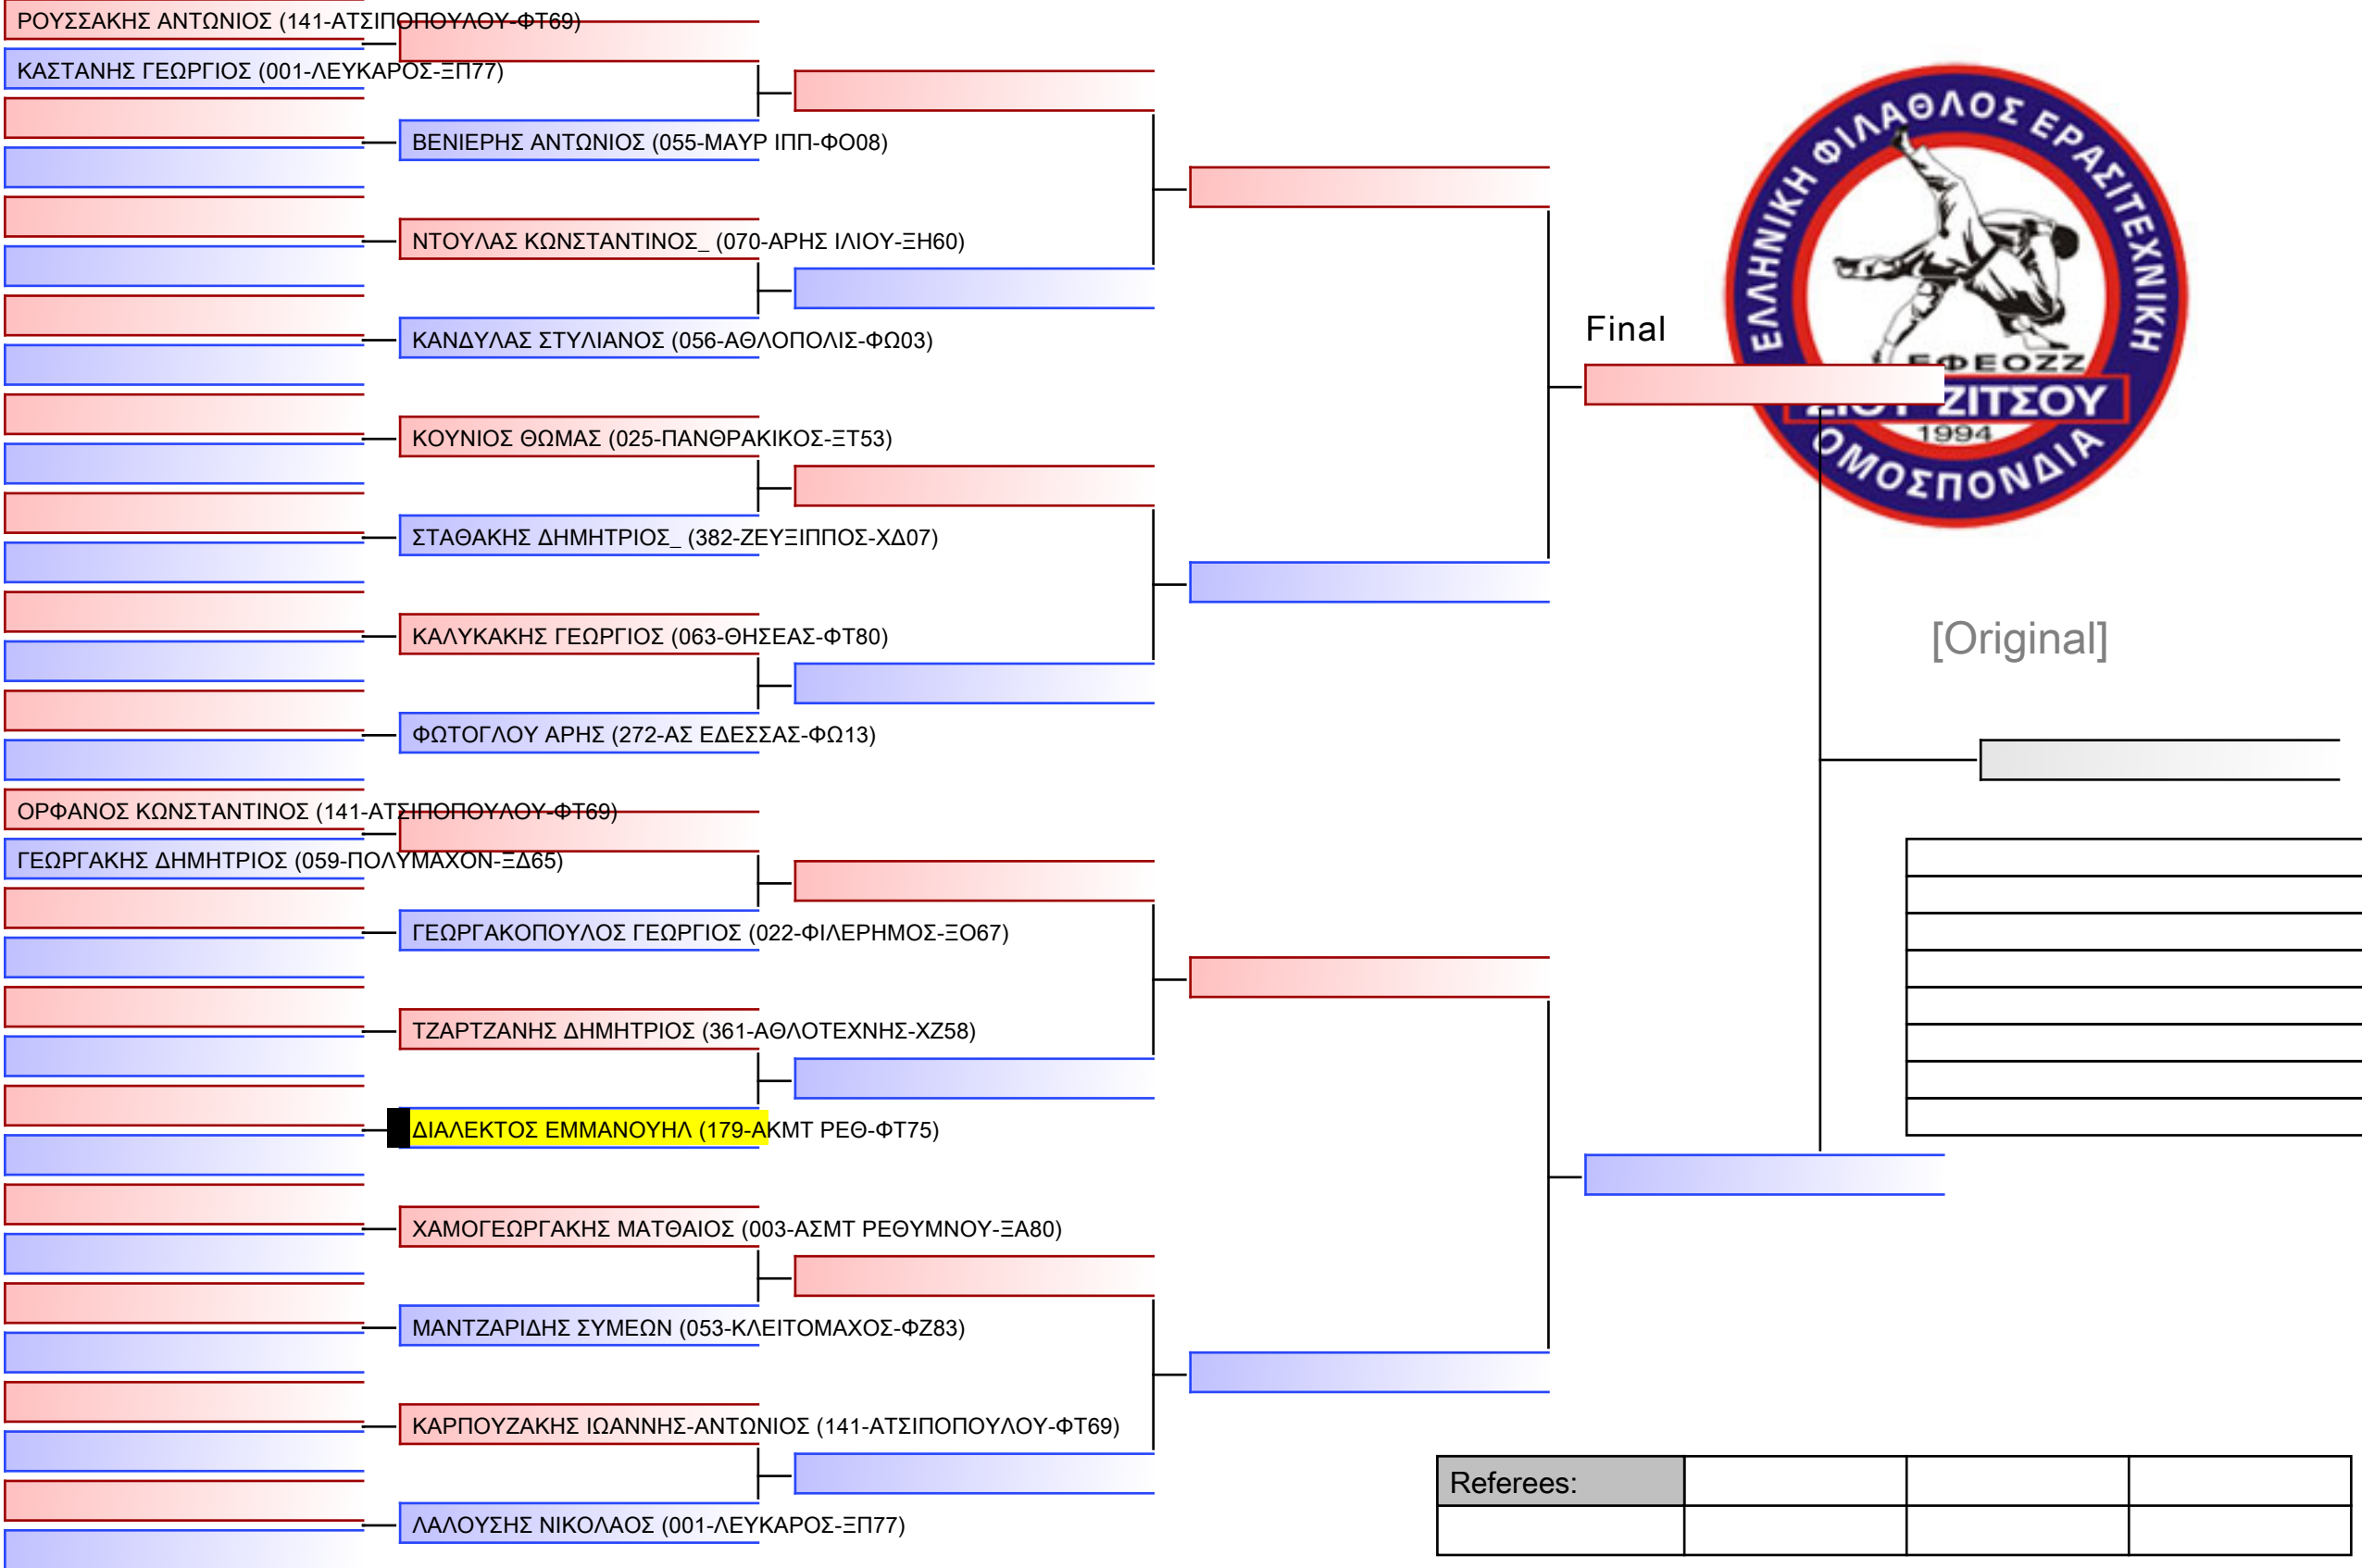

JJ FS ΕΦΗΒΩΝ -18 ΕΤΩΝ -73Kgr

21° ΠΑΝΕΛΛΗΝΙΟ ΠΡΩΤΑΘΛΗΜΑ ΖΙΟΥ-ΖΙΤΣΟΥ 2022 [B. ΜΕΡΟΣ], Μαρίνου Αντύπα 10, 73100 Χανιά, GRE - 179-ΑΚΜΤ ΡΕΘ-ΦΤ75

Tatami
2 09:00

Pool
1/1

JJ FS ΚΟΡΑΣΙΔΩΝ -16 ΕΤΩΝ -63Kgr

21° ΠΑΝΕΛΛΗΝΙΟ ΠΡΩΤΑΘΛΗΜΑ ΖΙΟΥ-ΖΙΤΣΟΥ 2022 [B. ΜΕΡΟΣ], Μαρίνου Αντύπα 10, 73100 Χανιά, GRE - 179-ΑΚΜΤ ΡΕΘ-ΦΤ75