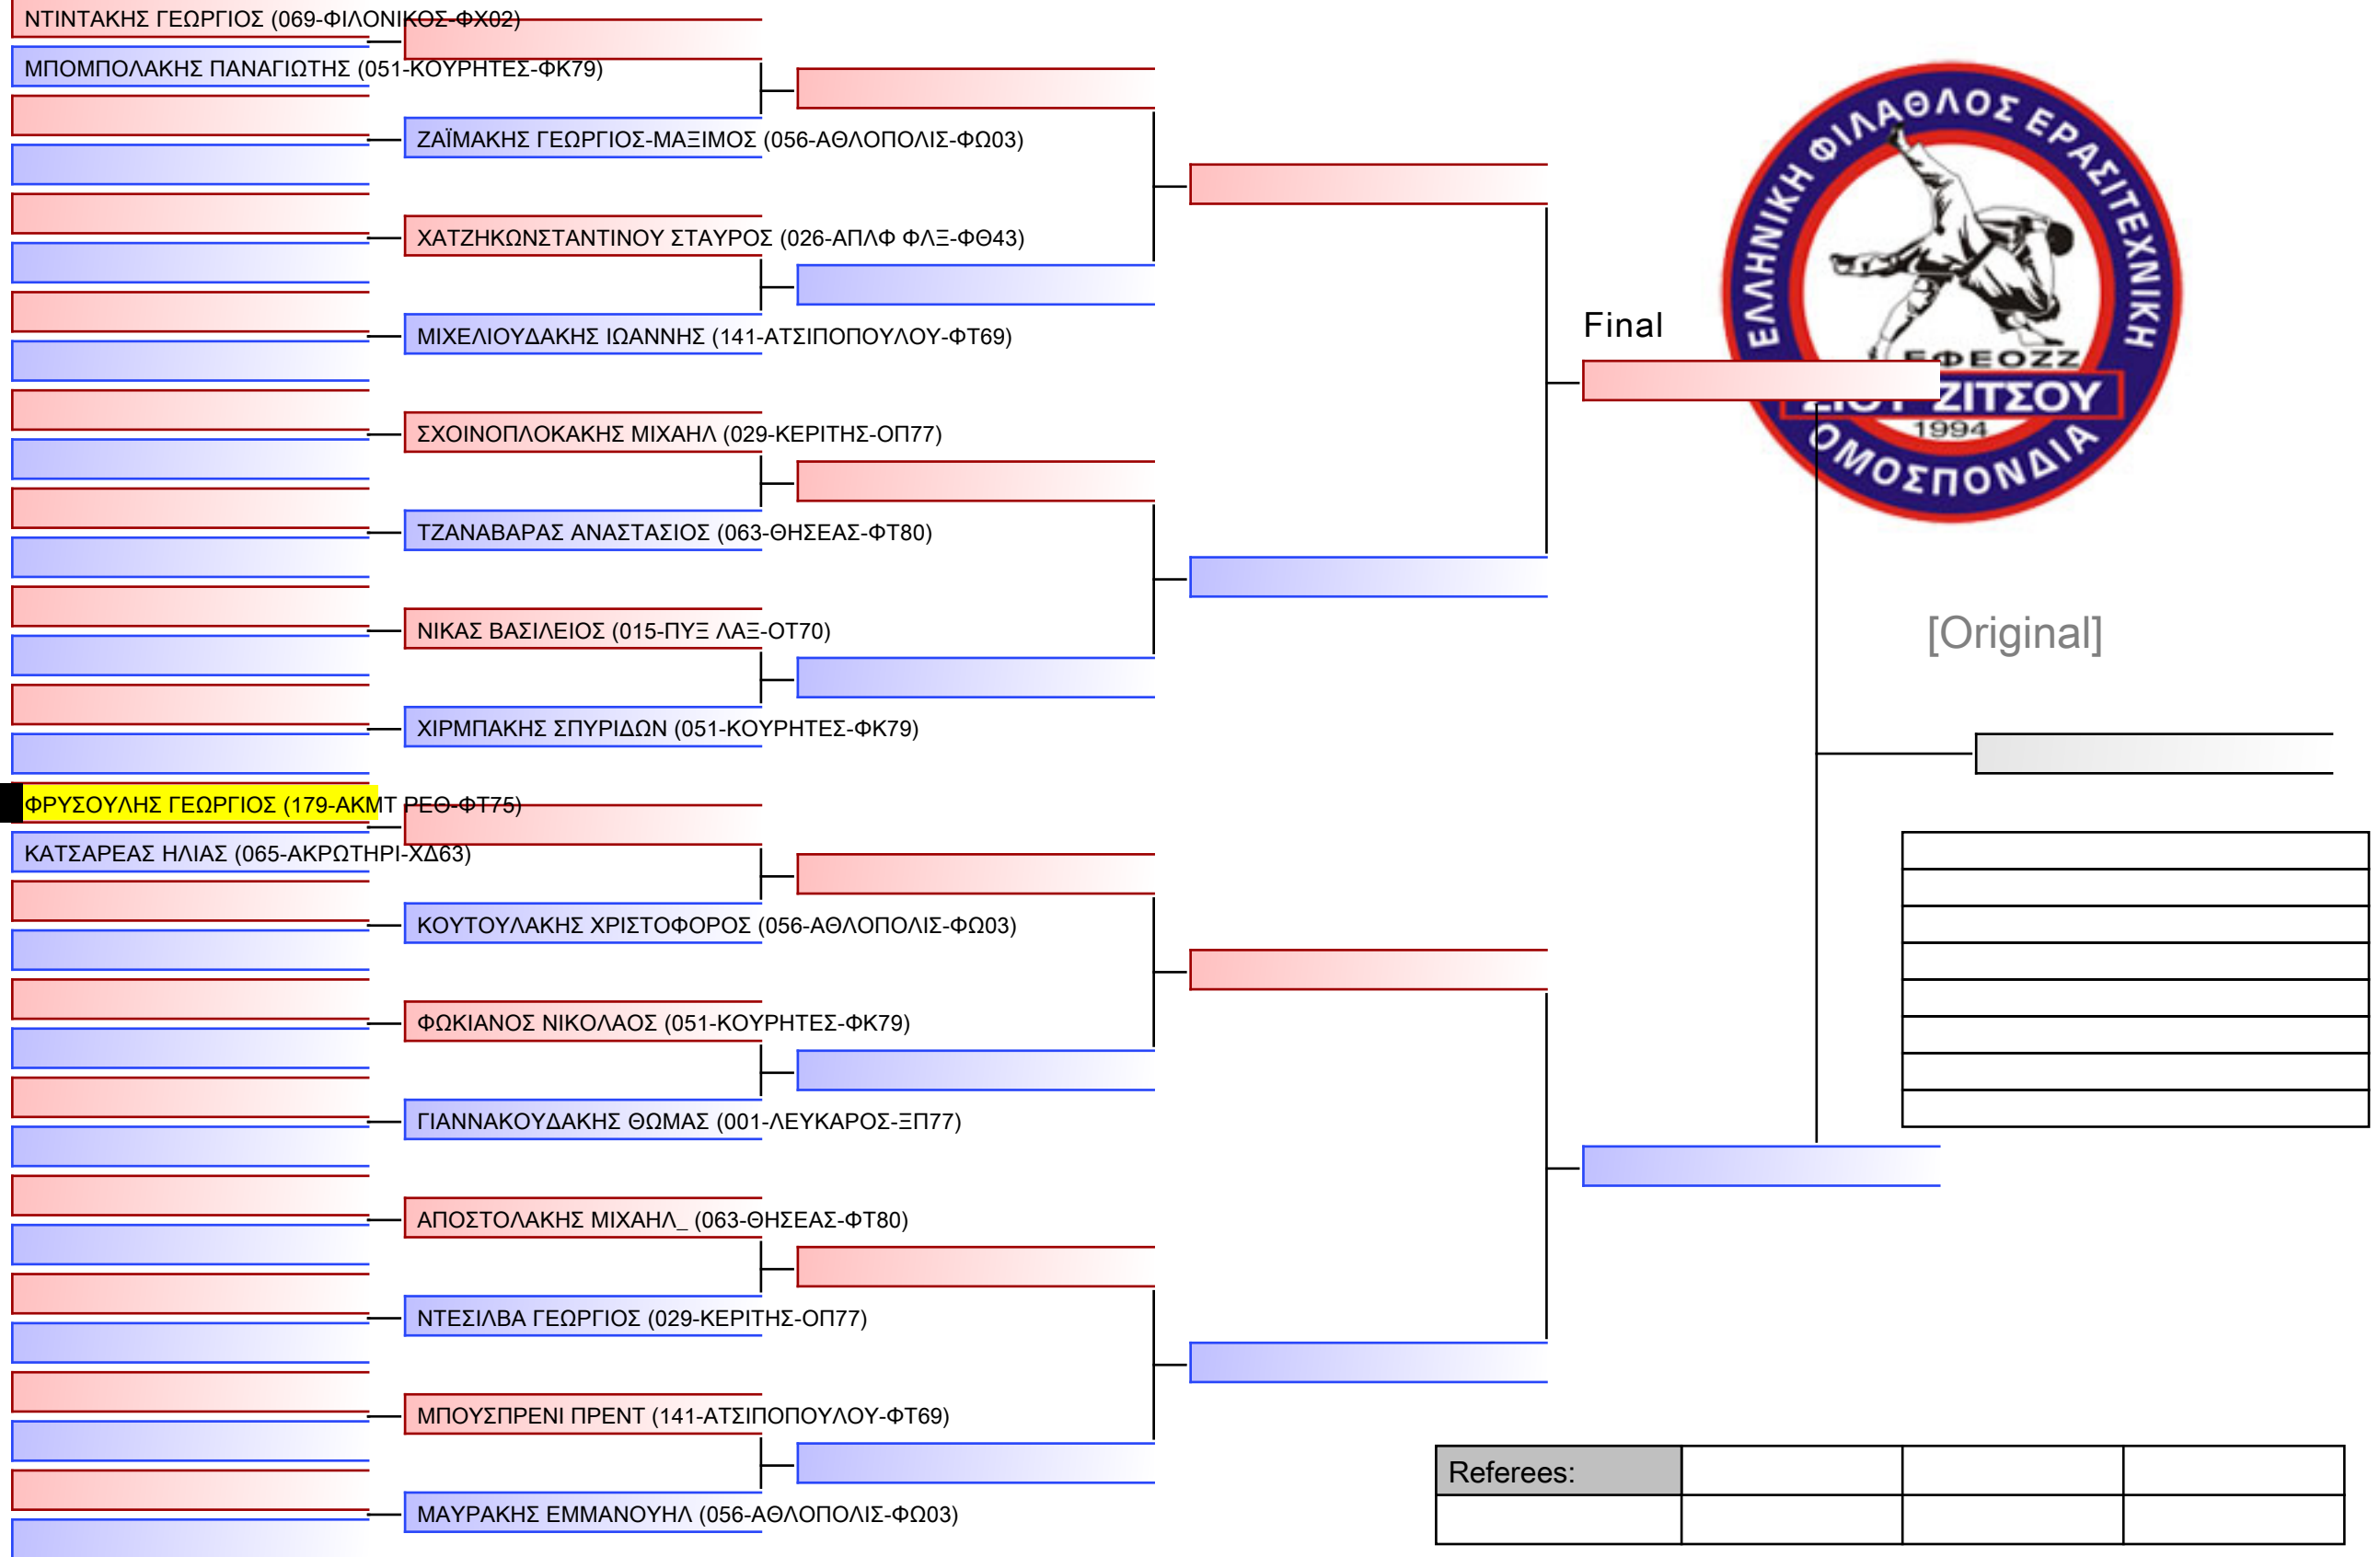

JJ FS ΠΑΜΠΑΙΔΩΝ -14 ΕΤΩΝ -46Kgr

21° ΠΑΝΕΛΛΗΝΙΟ ΠΡΩΤΑΘΛΗΜΑ ΖΙΟΥ-ΖΙΤΣΟΥ 2022 [B. ΜΕΡΟΣ], Μαρινού Αντύπα 10, 73100 Χανιά, GRE - 179-ΑΚΜΤ ΡΕΘ-ΦΤ75

Tatami
5 09:45

Pool
1/1