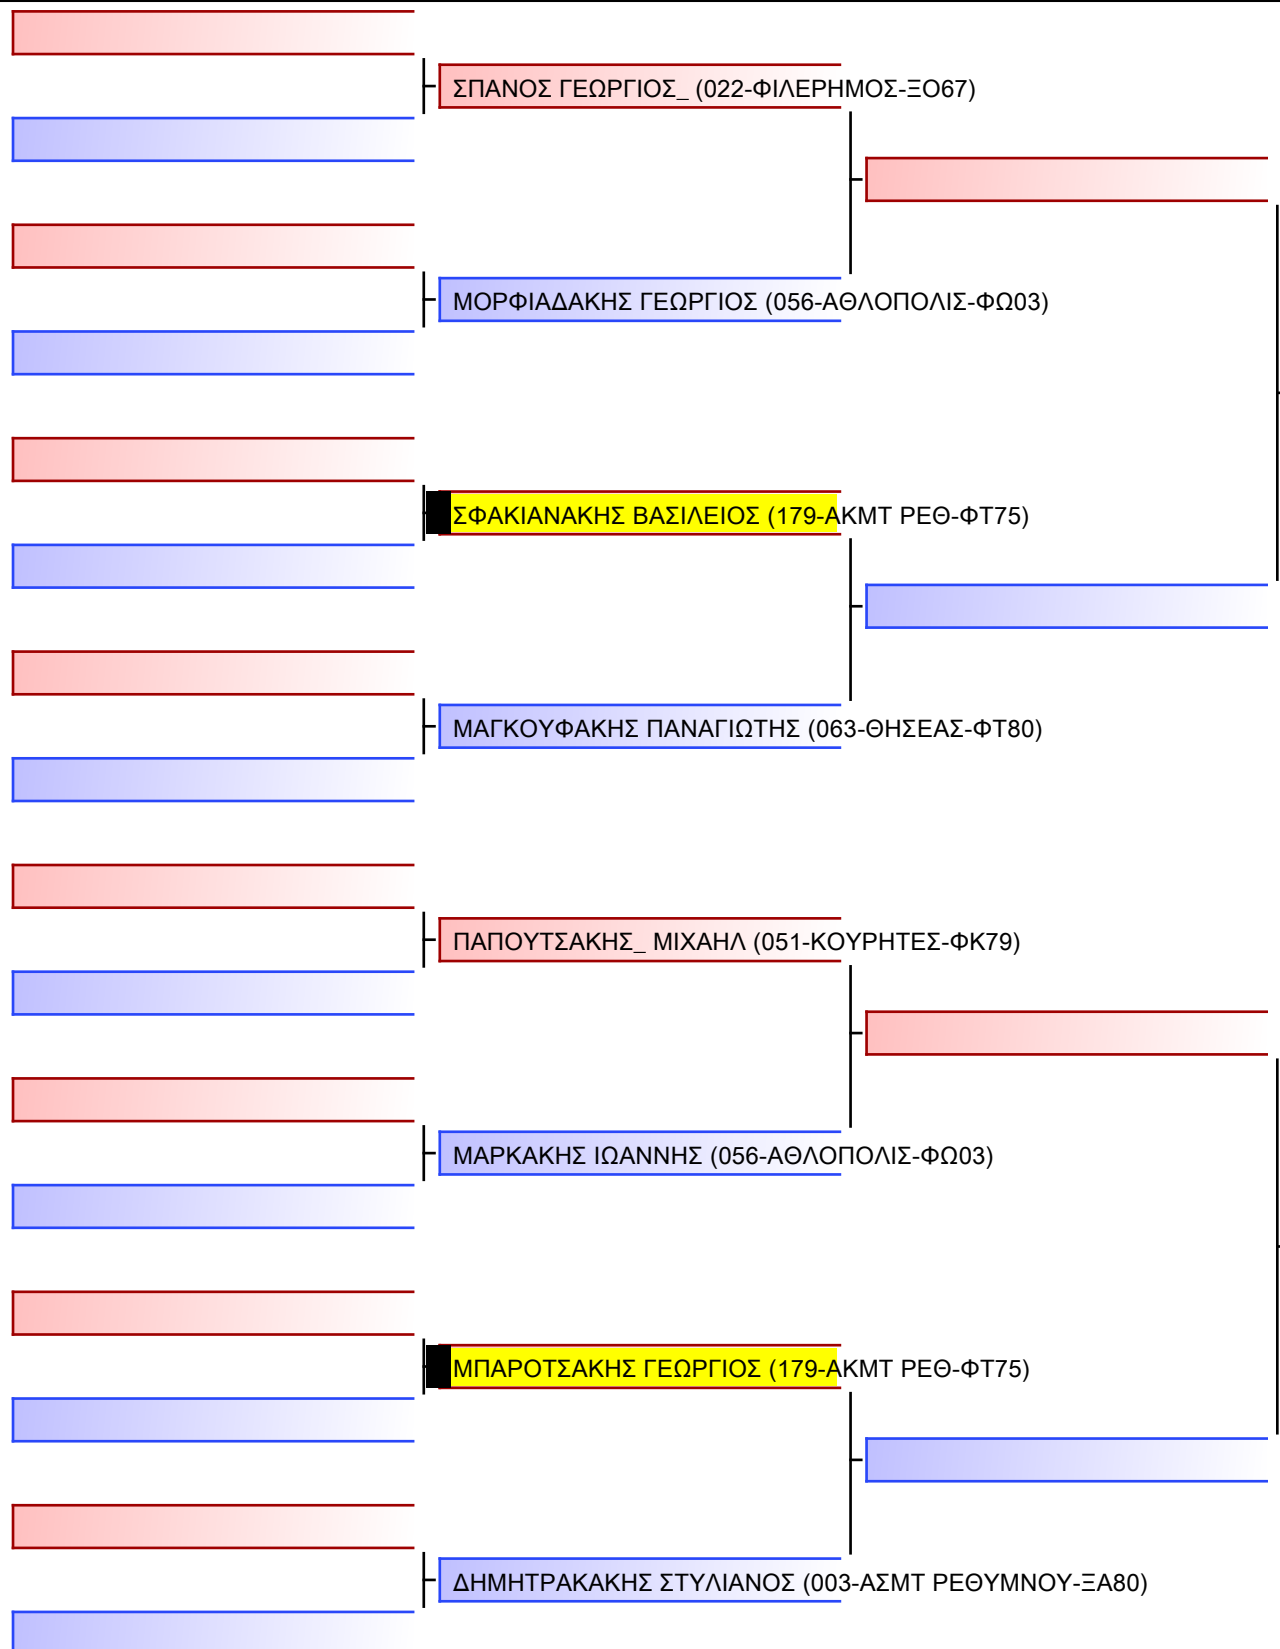

JJ FS ΠΑΜΠΑΙΔΩΝ -12 ΕΤΩΝ -50Kgr

21° ΠΑΝΕΛΛΗΝΙΟ ΠΡΩΤΑΘΛΗΜΑ ΖΙΟΥ-ΖΙΤΣΟΥ 2022 [B. ΜΕΡΟΣ], Μαρίνου Αντύπα 10, 73100 Χανιά, GRE - 179-ΑΚΜΤ ΡΕΘ-ΦΤ75

Tatami
5 15:30

Pool
1/1

[Original]

Referees: