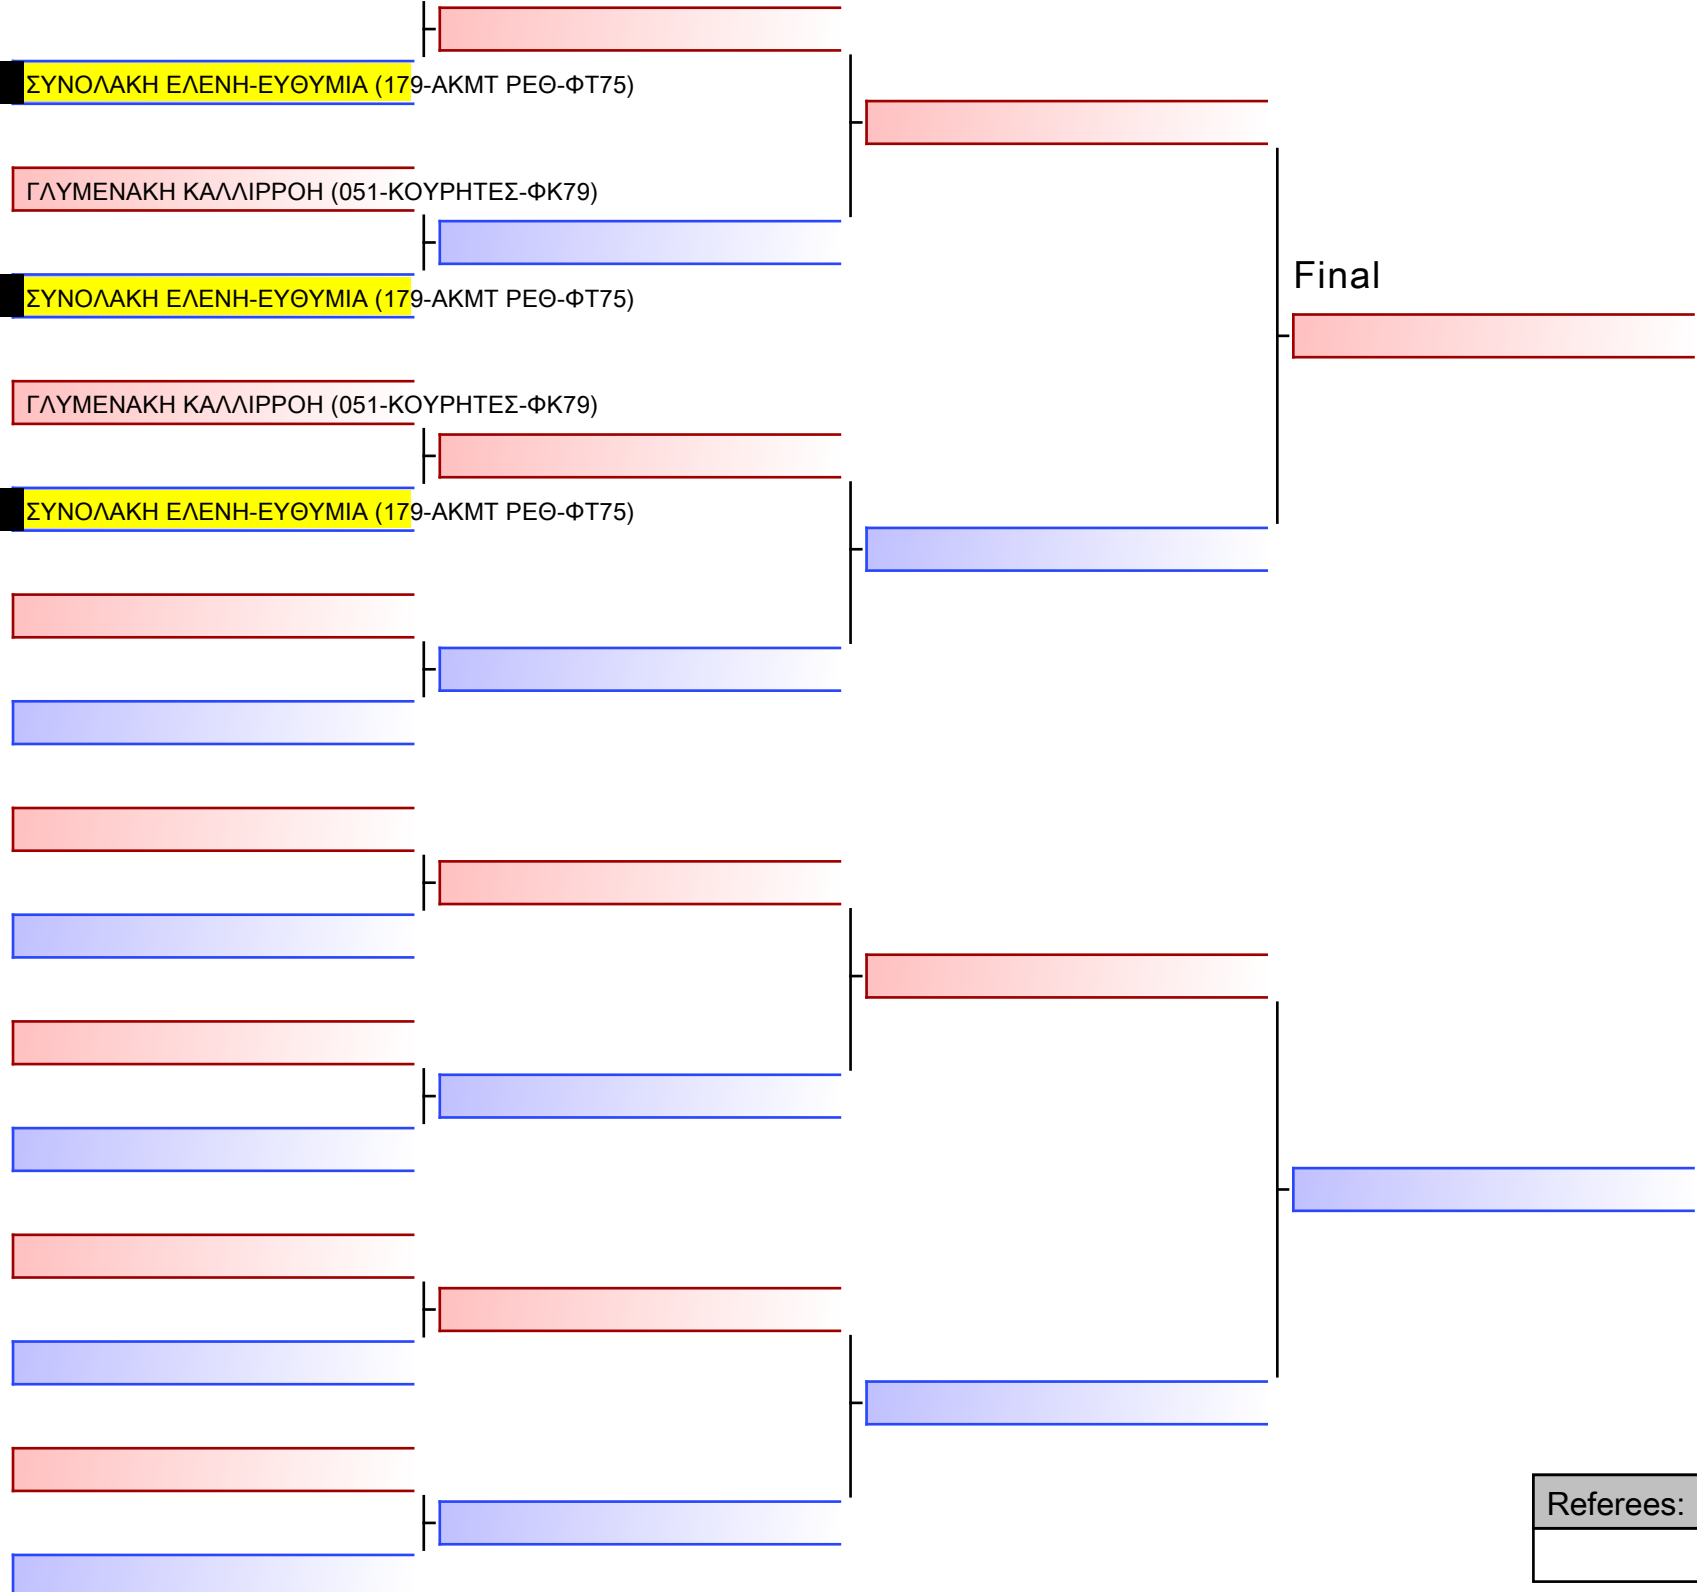

ΣΥΝΟΛΑΚΗ ΕΛΕΝΗ-ΕΥΘΥΜΙΑ (179-ΑΚΜΤ ΡΕΘ-ΦΤ75)

ΓΛΥΜΕΝΑΚΗ ΚΑΛΛΙΡΡΟΗ (051-ΚΟΥΡΗΤΕΣ-ΦΚ79)

ΣΥΝΟΛΑΚΗ ΕΛΕΝΗ-ΕΥΘΥΜΙΑ (179-ΑΚΜΤ ΡΕΘ-ΦΤ75)

[Original]

Final

Referees:			

JJ FS ΠΑΙΔΩΝ -16 ΕΤΩΝ -50Kgr

21° ΠΑΝΕΛΛΗΝΙΟ ΠΡΩΤΑΘΛΗΜΑ ΖΙΟΥ-ΖΙΤΣΟΥ 2022 [B. ΜΕΡΟΣ], Μαρίνου Αντύπα 10, 73100 Χανιά, GRE - 179-ΑΚΜΤ ΡΕΘ-ΦΤ75