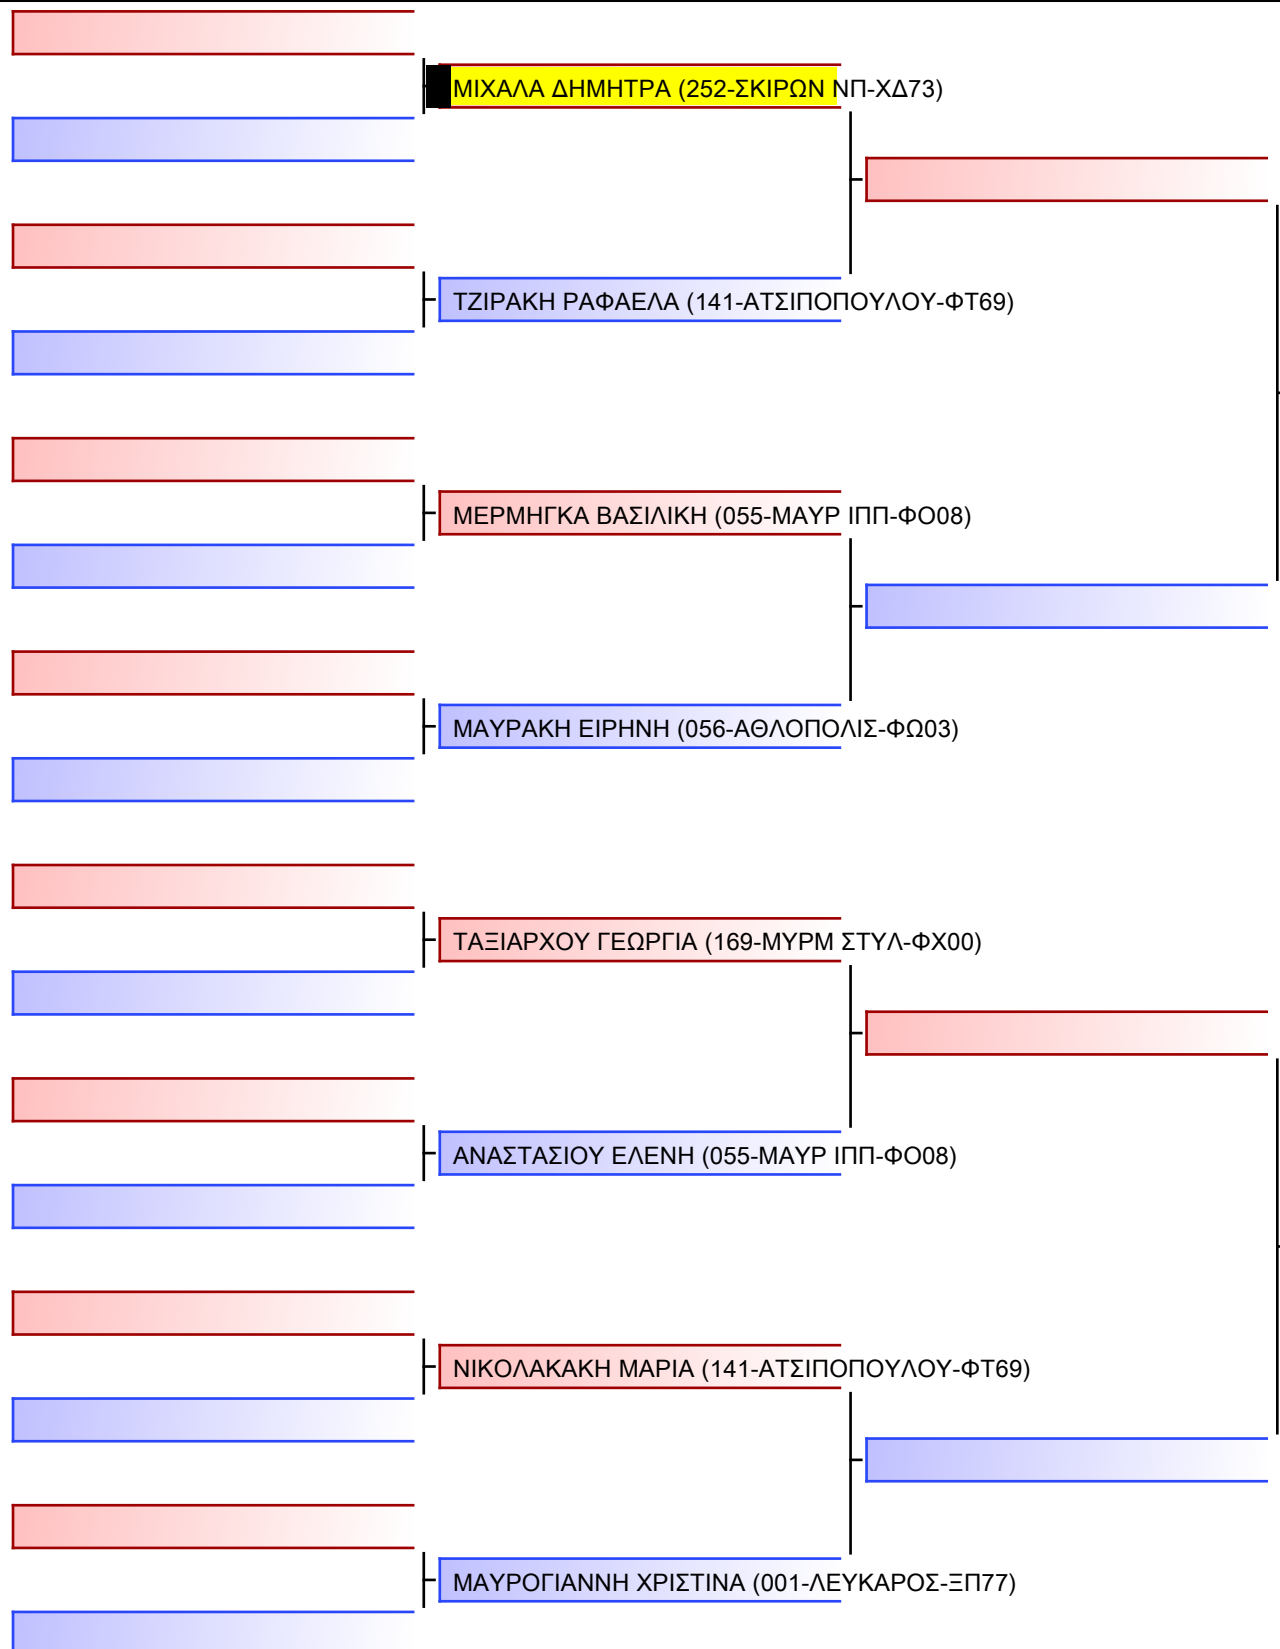

JJ FS ΠΑΓΚΟΡΑΣΙΔΩΝ -14 ΕΤΩΝ -57Kgr

21° ΠΑΝΕΛΛΗΝΙΟ ΠΡΩΤΑΘΛΗΜΑ ΖΙΟΥ-ΖΙΤΣΟΥ 2022 [B. ΜΕΡΟΣ], Μαρίνου Αντύπα 10, 73100 Χανιά, GRE - 252-ΣΚΙΡΩΝ ΝΠ-ΧΔ73

Tatami
3 12:50

Pool
1/1

[Original]

Referees: