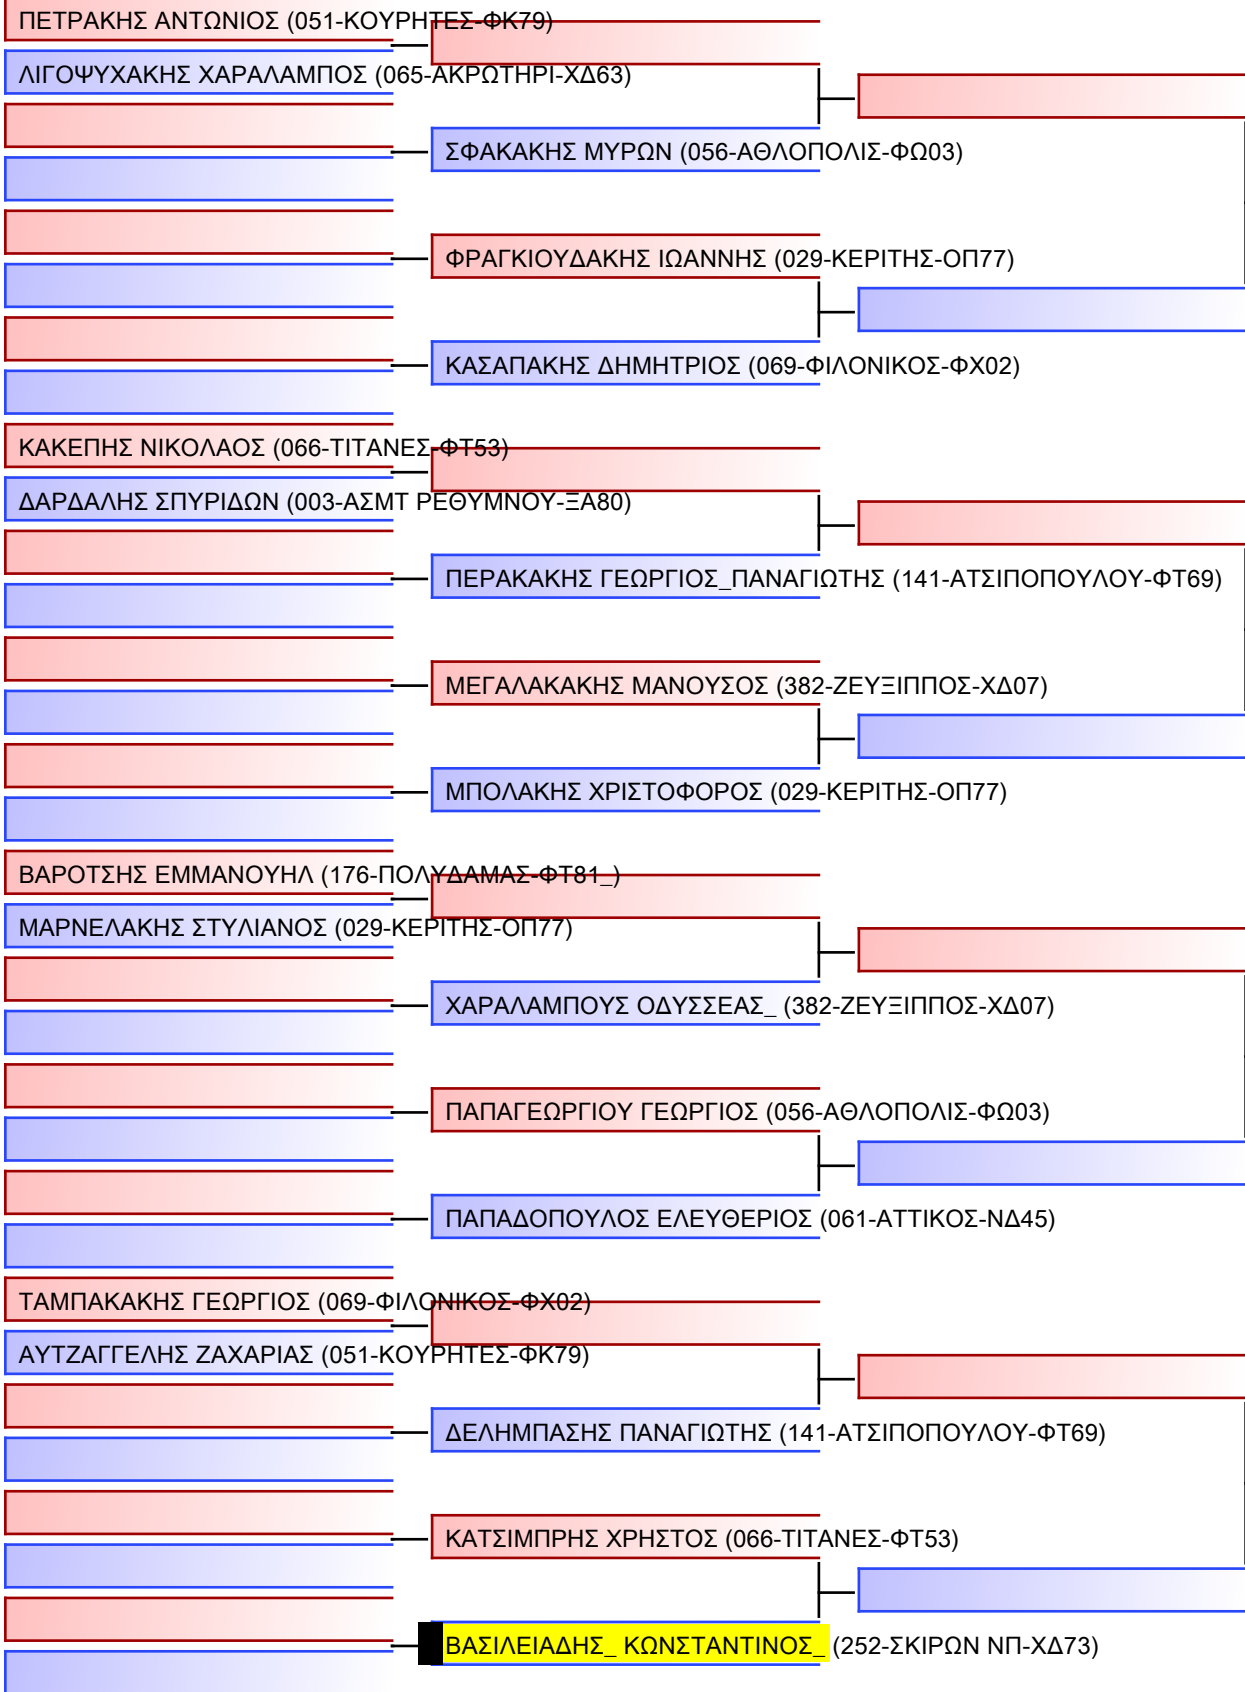

JJ FS ΠΑΜΠΑΙΔΩΝ -12 ΕΤΩΝ -34Kgr

21° ΠΑΝΕΛΛΗΝΙΟ ΠΡΩΤΑΘΛΗΜΑ ΖΙΟΥ-ΖΙΤΣΟΥ 2022 [B. ΜΕΡΟΣ], Μαρίνου Αντύπα 10, 73100 Χανιά, GRE - 252-ΣΚΙΡΩΝ ΝΠ-ΧΔ73

Tatami
2 11:20

Pool
1/1