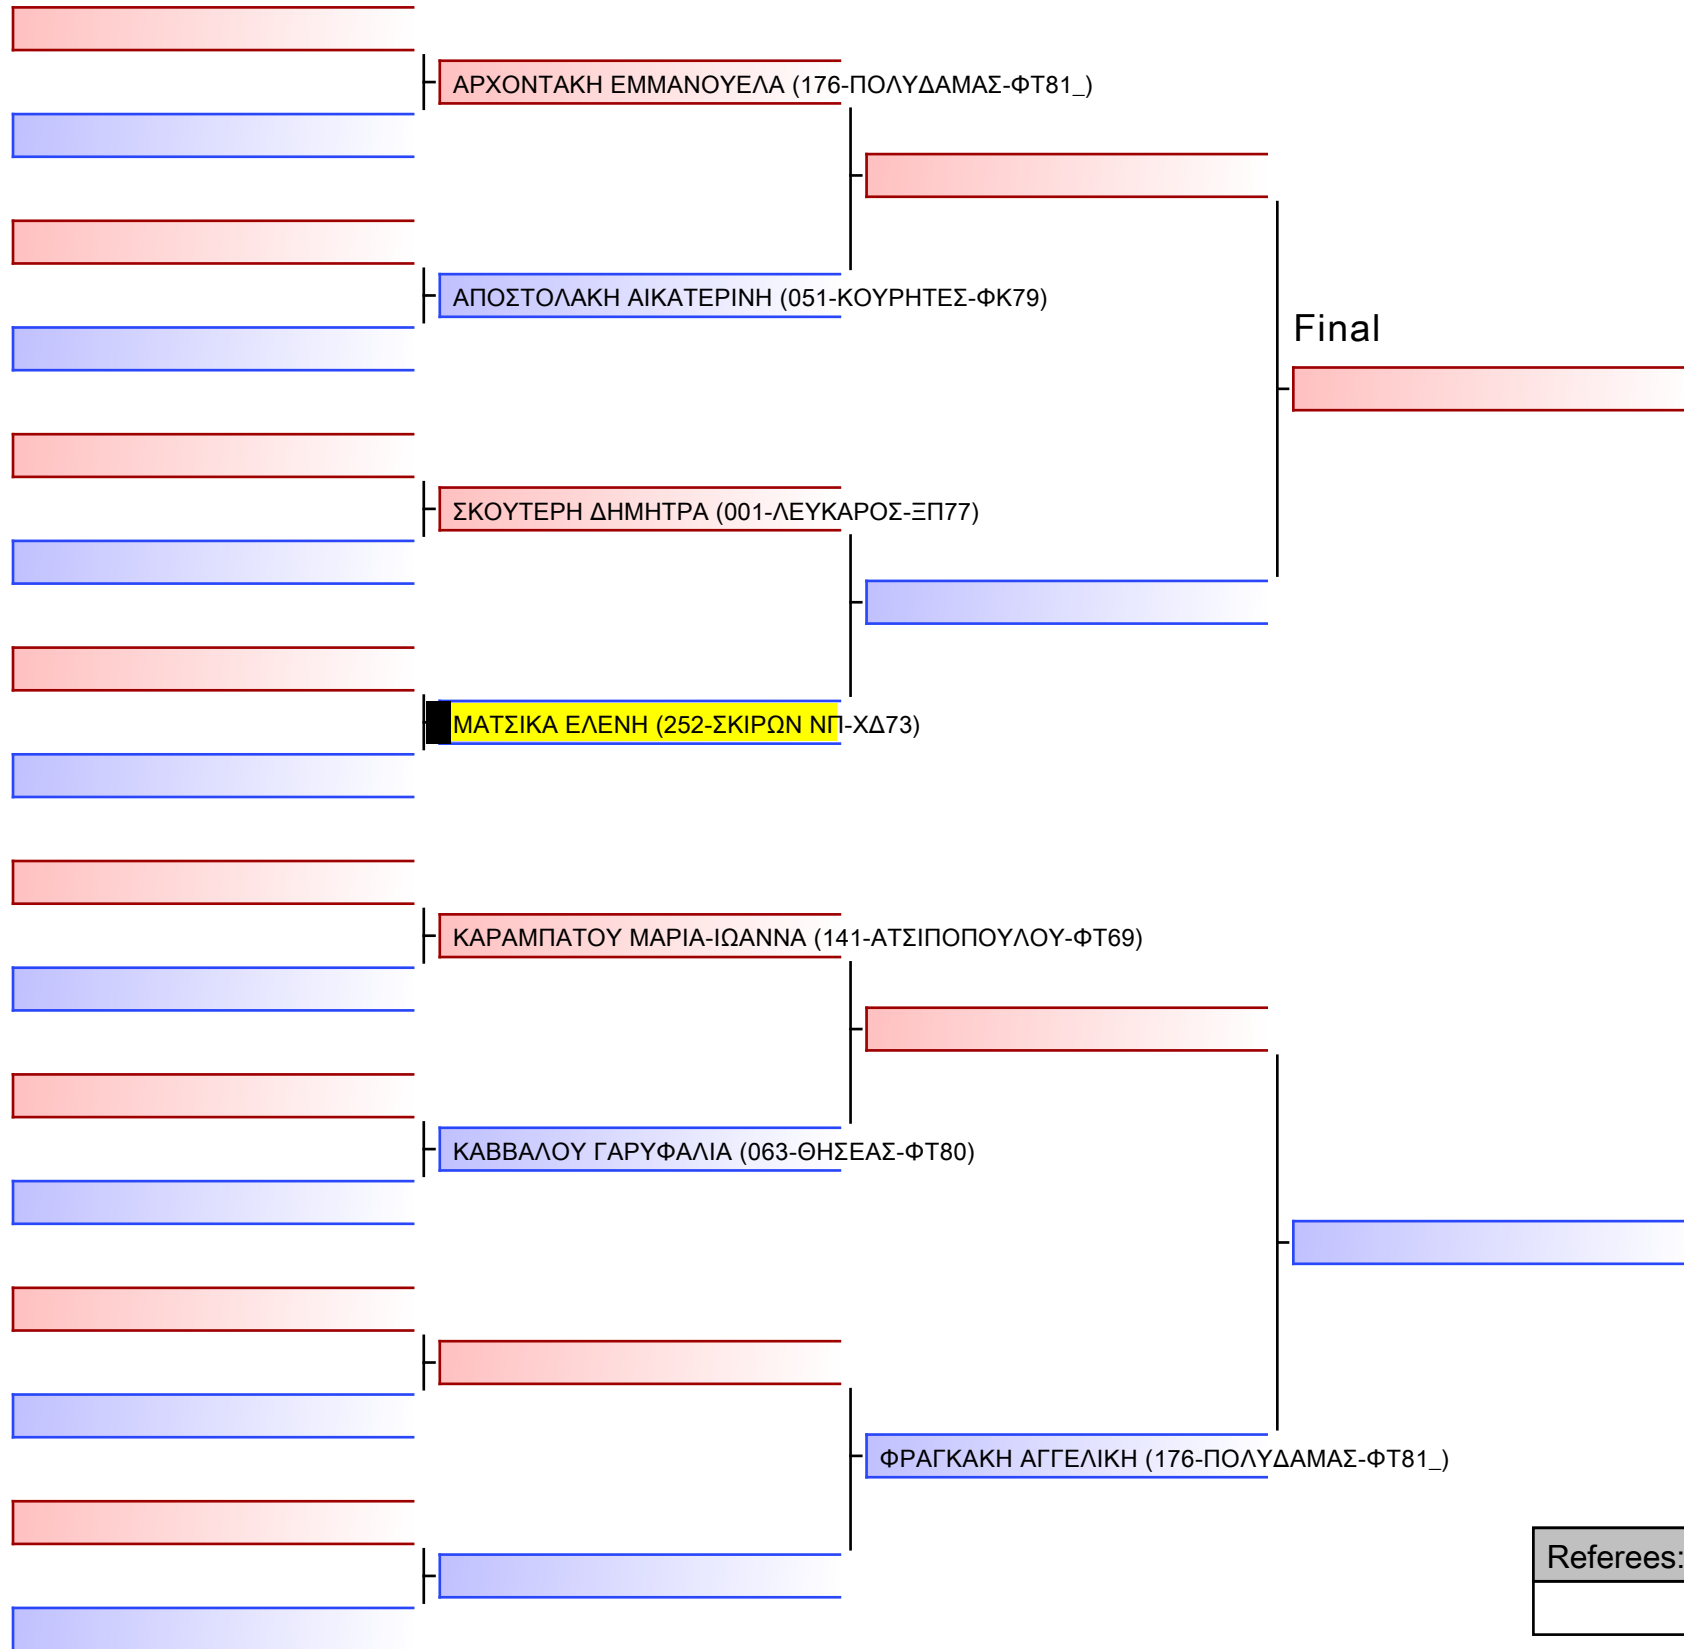

ΠΑΠΑΔΟΠΟΥΛΟΥ ΜΑΡΙΑ_ (252-ΣΚΙΡΩΝ ΝΠ-ΧΔ73)

ΒΑΓΙΩΝΑΚΗ ΑΝΑΣΤΑΣΙΑ (003-ΑΣΜΤ ΡΕΘΥΜΝΟΥ-ΞΑ80)

ΣΩΤΗΡΙΑΔΗ ΑΙΚΑΤΕΡΙΝΗ (066-ΤΙΤΑΝΕΣ-ΦΤ53)

ΚΑΥΚΑΛΑ ΔΗΜΗΤΡΑ (141-ΑΤΣΙΠΟΠΟΥΛΟΥ-ΦΤ69)

Final

[Original]

Referees:			

[Original]