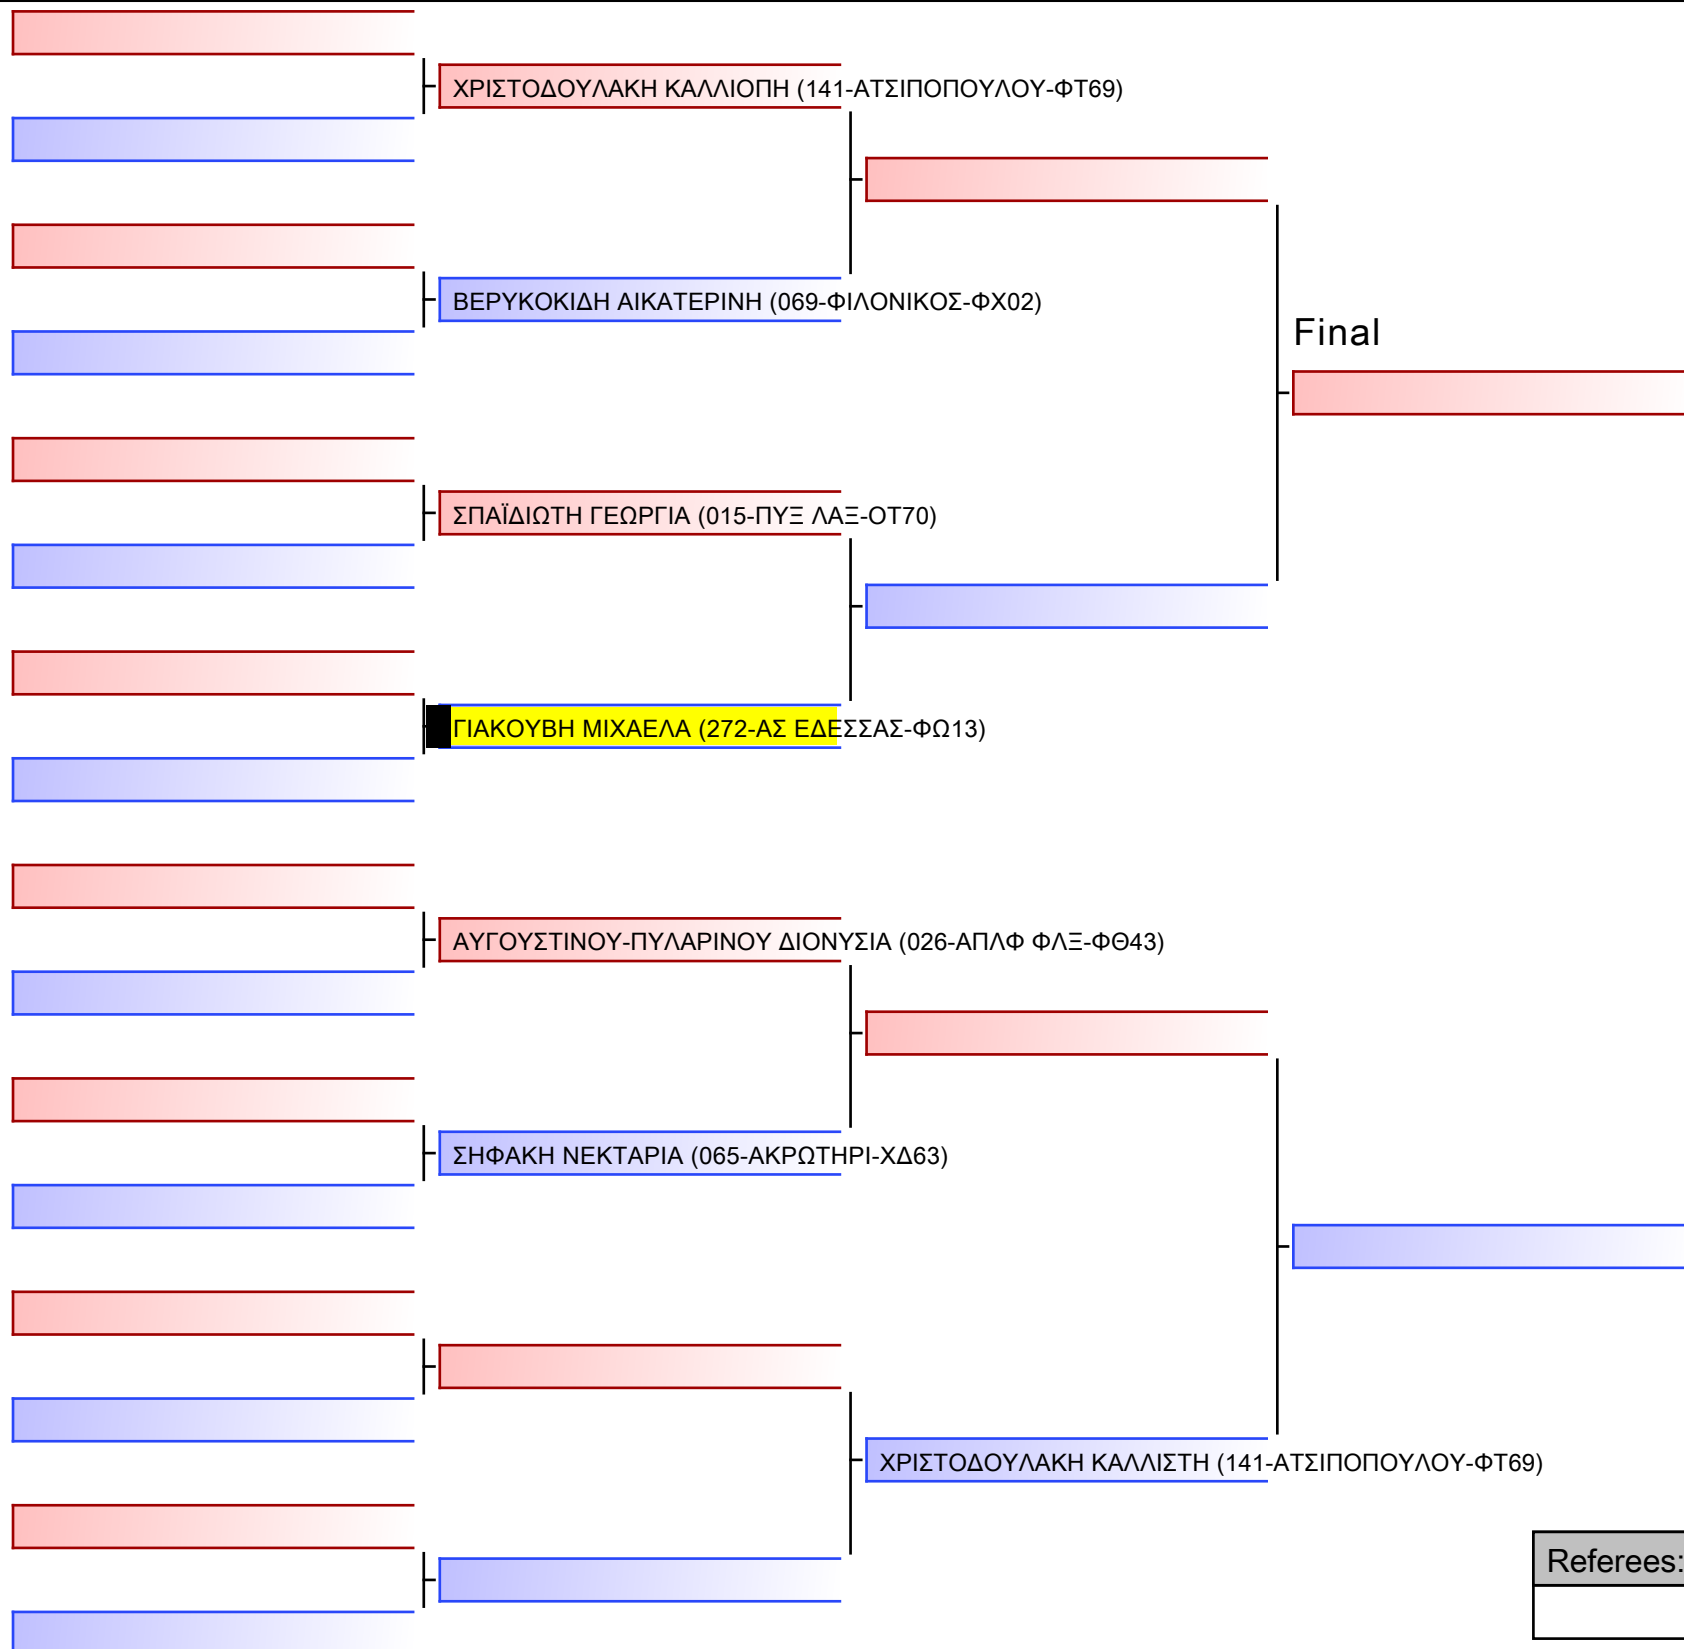

JJ FS ΕΦΗΒΩΝ -18 ΕΤΩΝ -73Kgr

21° ΠΑΝΕΛΛΗΝΙΟ ΠΡΩΤΑΘΛΗΜΑ ΖΙΟΥ-ΖΙΤΣΟΥ 2022 [B. ΜΕΡΟΣ], Μαρίνου Αντύπα 10, 73100 Χανιά, GRE - 272-ΑΣ ΕΔΕΣΣΑΣ-ΦΩ13

Tatami
2 09:00

Pool
1/1

Final

[Original]

Referees:			

JJ FS ΠΑΓΚΟΡΑΣΙΔΩΝ -14 ΕΤΩΝ -44Kgr

21° ΠΑΝΕΛΛΗΝΙΟ ΠΡΩΤΑΘΛΗΜΑ ΖΙΟΥ-ΖΙΤΣΟΥ 2022 [B. ΜΕΡΟΣ], Μαρίνου Αντύπα 10, 73100 Χανιά, GRE - 272-ΑΣ ΕΔΕΣΣΑΣ-ΦΩ13

Tatami
3 10:00

Pool
1/1

[Original]

Referees:			

JJ FS ΠΑΙΔΩΝ -16 ΕΤΩΝ -73Kgr

21° ΠΑΝΕΛΛΗΝΙΟ ΠΡΩΤΑΘΛΗΜΑ ΖΙΟΥ-ΖΙΤΣΟΥ 2022 [B. ΜΕΡΟΣ], Μαρίνου Αντύπα 10, 73100 Χανιά, GRE - 272-ΑΣ ΕΔΕΣΣΑΣ-ΦΩ13

Tatami
5 17:45

Pool
1/1

ΠΑΠΑΝΤΩΝΙΟΥ ΓΕΩΡΓΙΟΣ (022-ΦΙΛΕΡΗΜΟΣ-ΞΟ67)

ΜΑΡΚΑΚΗΣ ΛΑΜΠΡΟΣ_ (051-ΚΟΥΡΗΤΕΣ-ΦΚ79)

ΟΙΚΟΝΟΜΑΚΗΣ ΣΗΦΗΣ (382-ΖΕΥΞΙΠΠΟΣ-ΧΔ07)

ΠΟΘΟΣ ΔΙΟΝΥΣΙΟΣ (026-ΑΠΛΦ ΦΛΞ-ΦΘ43)

ΔΡΑΜΗΛΑΡΗΣ ΑΝΔΡΕΑΣ (029-ΚΕΡΙΤΗΣ-ΟΠ77)