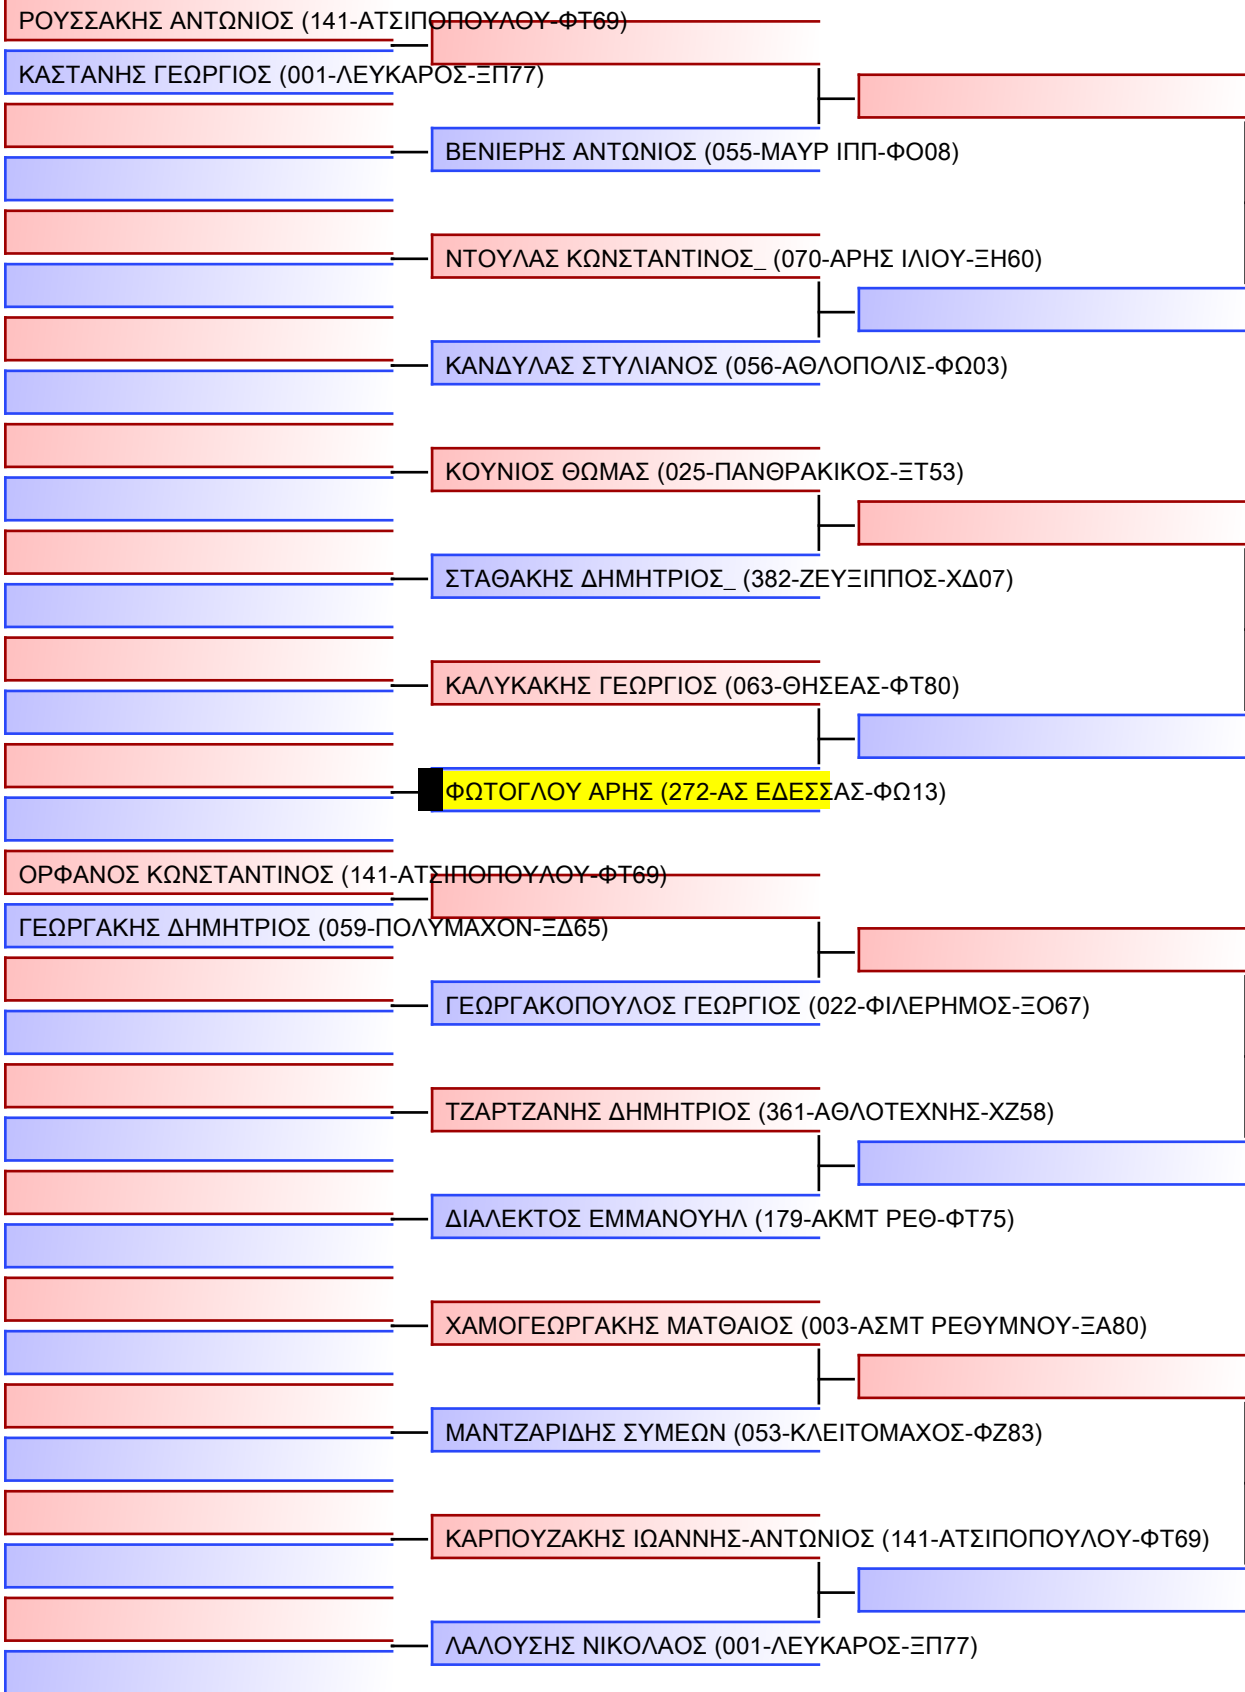

JJ FS ΕΦΗΒΩΝ -18 ΕΤΩΝ -73Kgr

21° ΠΑΝΕΛΛΗΝΙΟ ΠΡΩΤΑΘΛΗΜΑ ΖΙΟΥ-ΖΙΤΣΟΥ 2022 [B. ΜΕΡΟΣ], Μαρίνου Αντύπα 10, 73100 Χανιά, GRE - 272-ΑΣ ΕΔΕΣΣΑΣ-ΦΩ13

Tatami
2 09:00

Pool
1/1

Final

[Original]

Referees:			

JJ FS ΠΑΓΚΟΡΑΣΙΔΩΝ -14 ΕΤΩΝ -44Kgr

21° ΠΑΝΕΛΛΗΝΙΟ ΠΡΩΤΑΘΛΗΜΑ ΖΙΟΥ-ΖΙΤΣΟΥ 2022 [B. ΜΕΡΟΣ], Μαρίνου Αντύπα 10, 73100 Χανιά, GRE - 272-ΑΣ ΕΔΕΣΣΑΣ-ΦΩ13

Tatami
3 10:00

Pool
1/1

[Original]

Referees:			

JJ FS ΠΑΙΔΩΝ -16 ΕΤΩΝ -73Kgr

21° ΠΑΝΕΛΛΗΝΙΟ ΠΡΩΤΑΘΛΗΜΑ ΖΙΟΥ-ΖΙΤΣΟΥ 2022 [B. ΜΕΡΟΣ], Μαρίνου Αντύπα 10, 73100 Χανιά, GRE - 272-ΑΣ ΕΔΕΣΣΑΣ-ΦΩ13

Tatami
5 17:45

Pool
1/1

ΠΑΠΑΝΤΩΝΙΟΥ ΓΕΩΡΓΙΟΣ (022-ΦΙΛΕΡΗΜΟΣ-ΞΟ67)

ΜΑΡΚΑΚΗΣ ΛΑΜΠΡΟΣ_ (051-ΚΟΥΡΗΤΕΣ-ΦΚ79)

ΟΙΚΟΝΟΜΑΚΗΣ ΣΗΦΗΣ (382-ΖΕΥΞΙΠΠΟΣ-ΧΔ07)

ΠΟΘΟΣ ΔΙΟΝΥΣΙΟΣ (026-ΑΠΛΦ ΦΛΞ-ΦΘ43)

ΔΡΑΜΗΛΑΡΗΣ ΑΝΔΡΕΑΣ (029-ΚΕΡΙΤΗΣ-ΟΠ77)