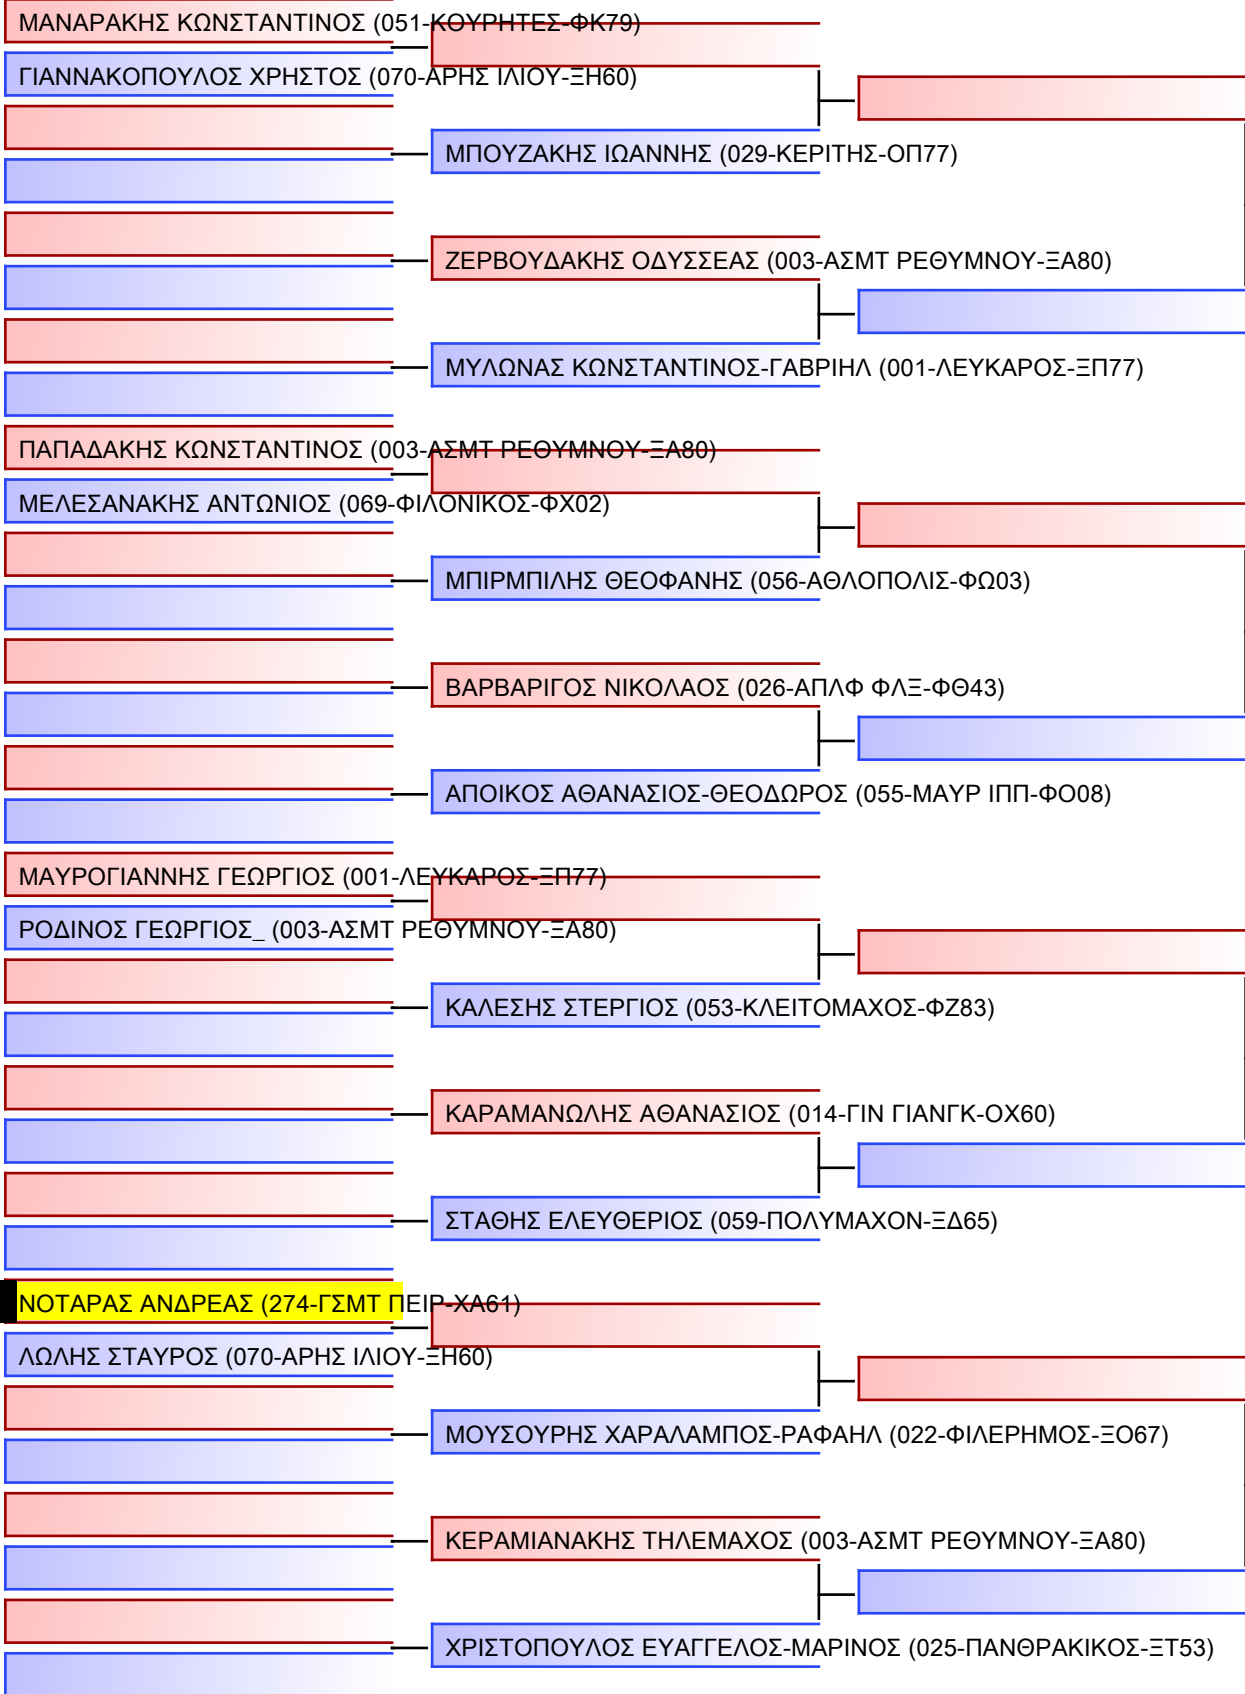

JJ FS ΕΦΗΒΩΝ -18 ΕΤΩΝ -66Kgr

21° ΠΑΝΕΛΛΗΝΙΟ ΠΡΩΤΑΘΛΗΜΑ ΖΙΟΥ-ΖΙΤΣΟΥ 2022 [B. ΜΕΡΟΣ], Μαρίνου Αντύπα 10, 73100 Χανιά, GRE - 274-ΓΣΜΤ ΠΕΙΡ-ΧΑ61

Tatami
1 09:00

Pool
1/1

Final

[Original]

| |
|--|
| |
| |
| |
| |
| |
| |
| |
| |

| | | | |
|-----------|--|--|--|
| Referees: | | | |
| | | | |

JJ FS ΚΟΡΑΣΙΔΩΝ -16 ΕΤΩΝ -63Kgr

21° ΠΑΝΕΛΛΗΝΙΟ ΠΡΩΤΑΘΛΗΜΑ ΖΙΟΥ-ΖΙΤΣΟΥ 2022 [B. ΜΕΡΟΣ], Μαρίνου Αντύπα 10, 73100 Χανιά, GRE - 274-ΓΣΜΤ ΠΕΙΡ-ΧΑ61

Tatami
5 15:45

Pool
1/1

ΓΑΡΟΦΑΛΑΚΗ ΣΤΥΛΙΑΝΗ (382-ΖΕΥΞΙΠΠΟΣ-ΧΔ07)

ΒΙΛΑΝΟΥ ΑΛΕΞΑΝΔΡΑ (252-ΣΚΙΡΩΝ ΝΠ-ΧΔ73)

ΦΡΑΓΚΑΚΗ ΜΑΡΙΑ (176-ΠΟΛΥΔΑΜΑΣ-ΦΤ81_)

ΛΥΚΑΚΗ ΔΗΜΗΤΡΑ (029-ΚΕΡΙΤΗΣ-ΟΠ77)

ΣΚΟΥΛΟΥΔΗ ANNA-MΑΡΙΑ (179-ΑΚΜΤ ΡΕΘ-ΦΤ75)