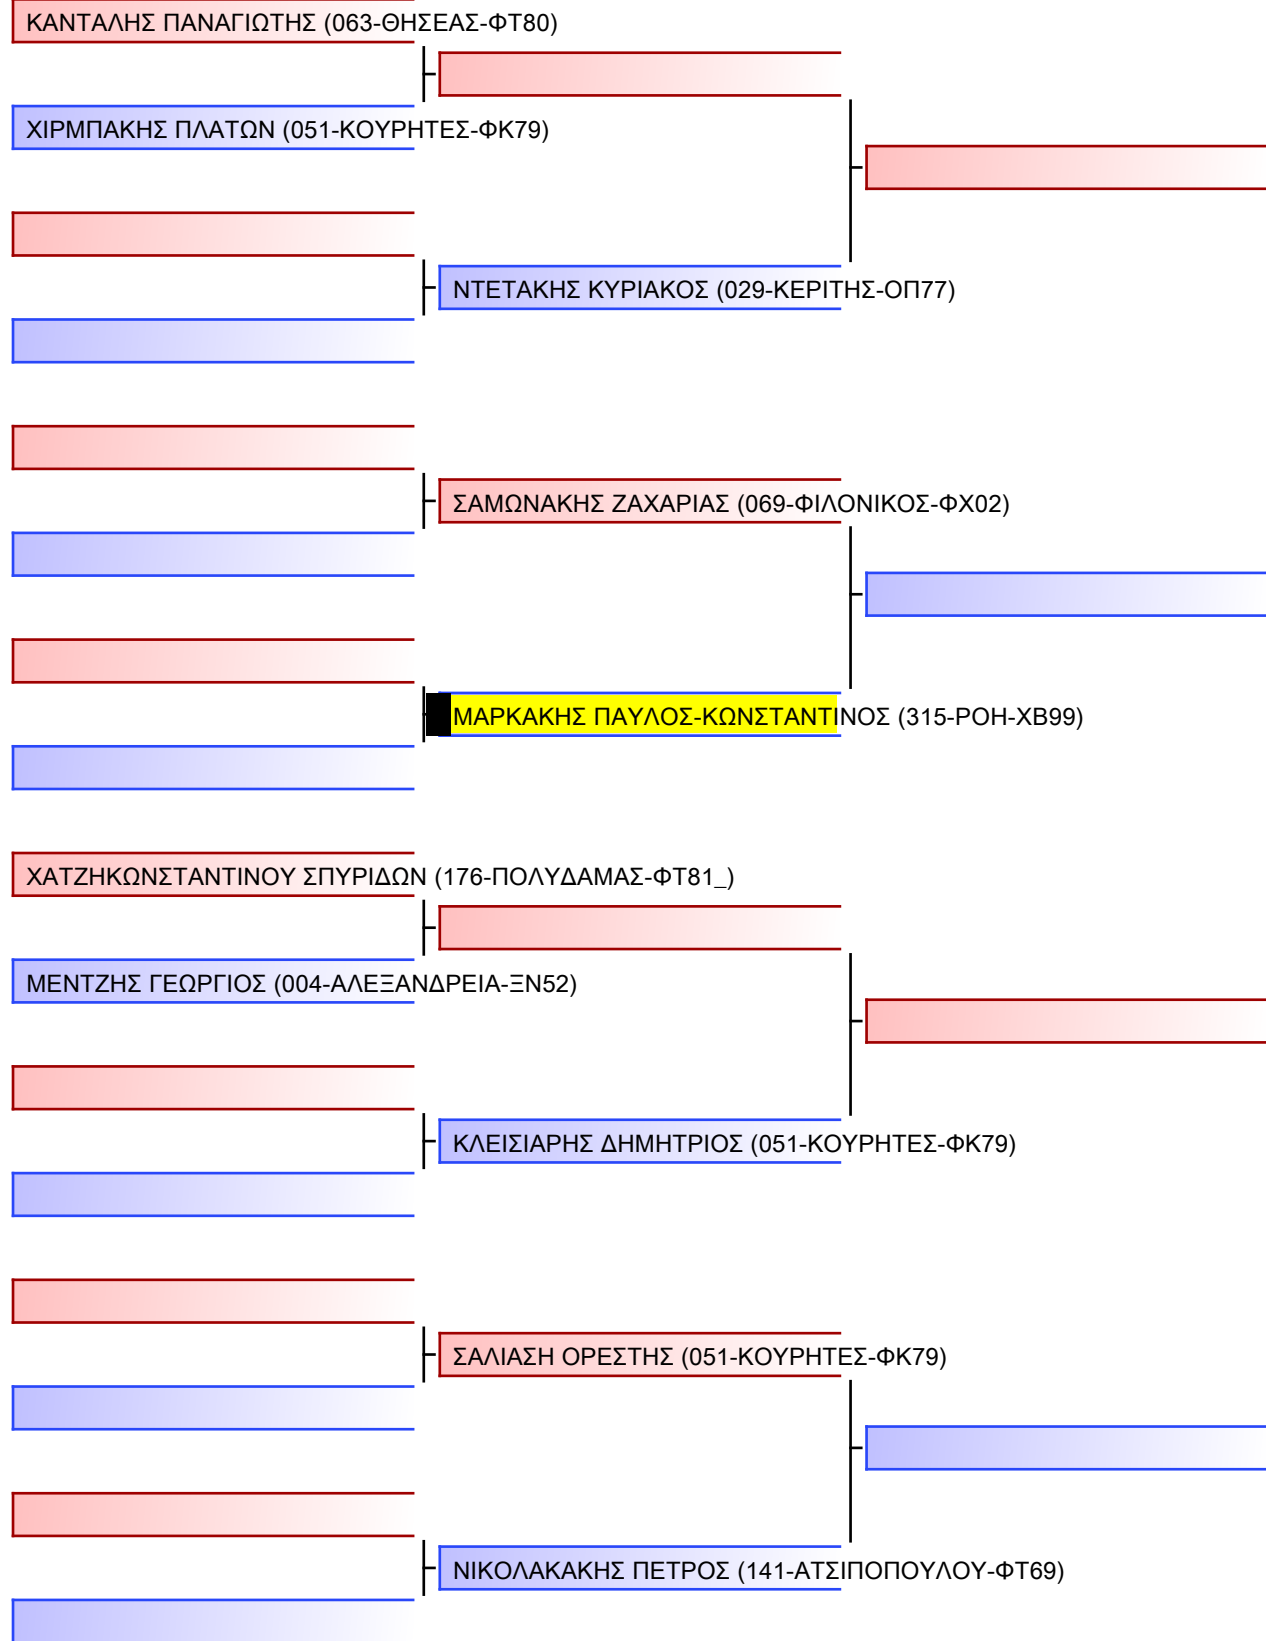

JJ FS ΕΦΗΒΩΝ -18 ΕΤΩΝ 81+Kgr

21° ΠΑΝΕΛΛΗΝΙΟ ΠΡΩΤΑΘΛΗΜΑ ΖΙΟΥ-ΖΙΤΣΟΥ 2022 [B. ΜΕΡΟΣ], Μαρίνου Αντύπα 10, 73100 Χανιά, GRE - 315-ΡΟΗ-ΧΒ99

Tatami
1 15:20

Pool
1/1

[Original]

Referees:			