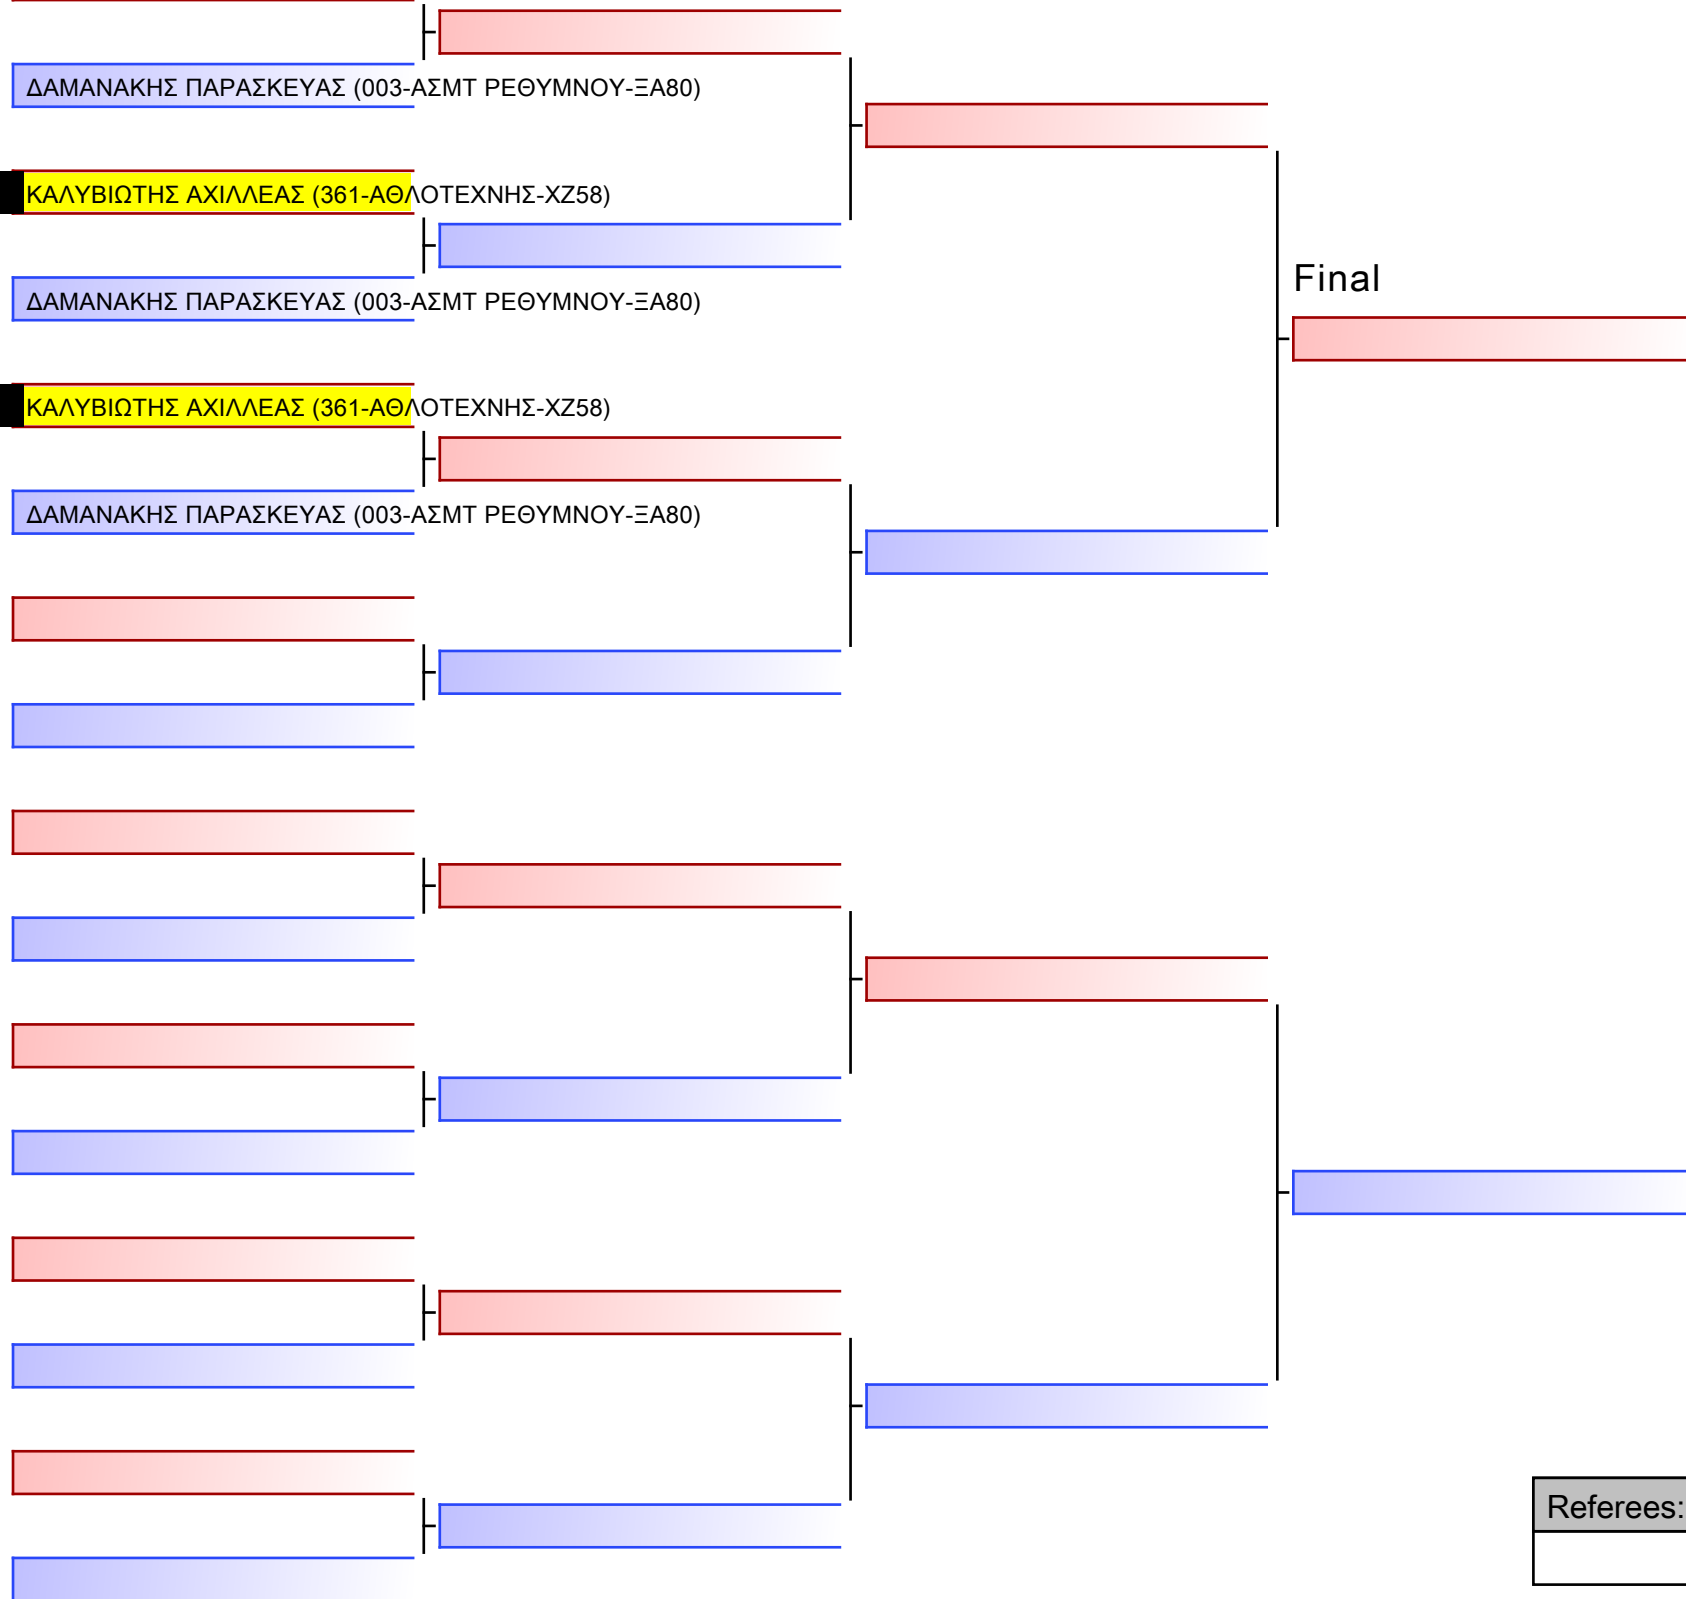

_____

Referees: