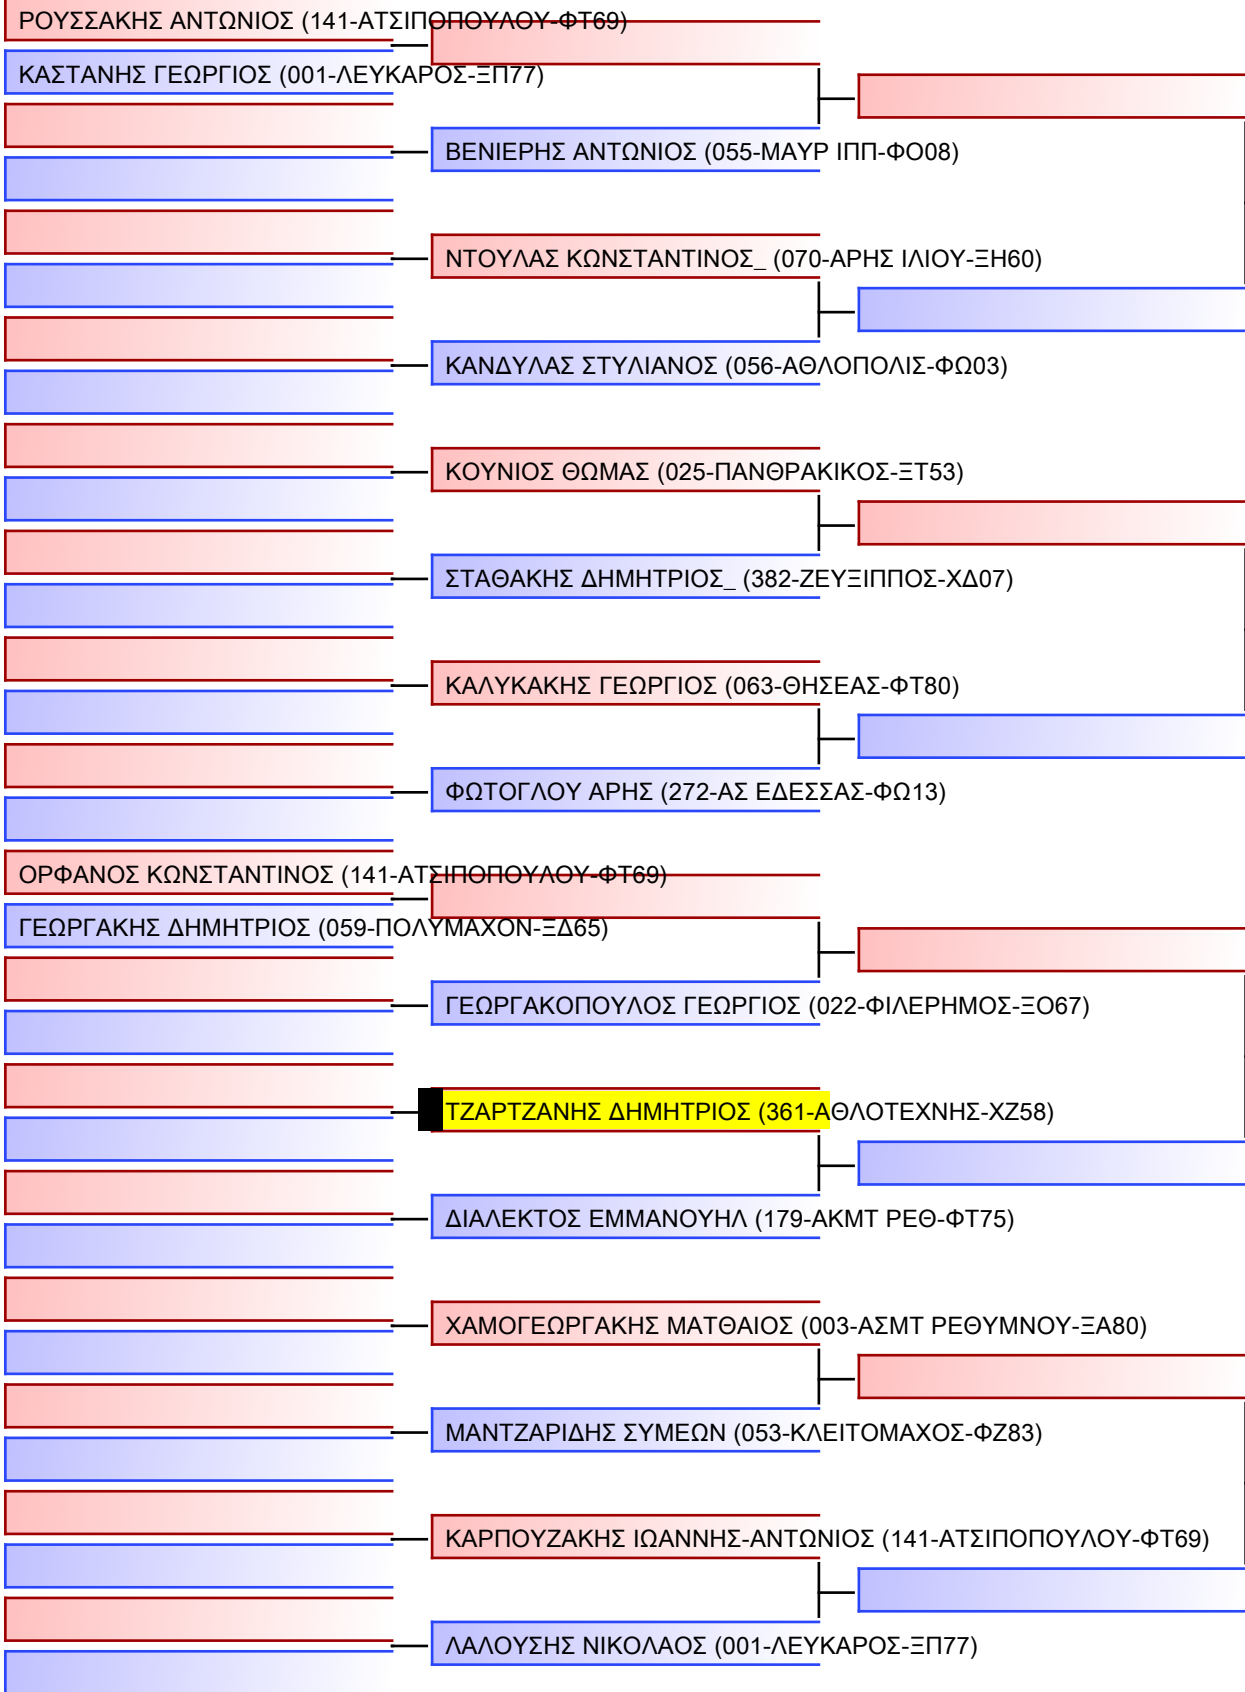

JJ FS ΕΦΗΒΩΝ -18 ΕΤΩΝ -73Kgr

21° ΠΑΝΕΛΛΗΝΙΟ ΠΡΩΤΑΘΛΗΜΑ ΖΙΟΥ-ΖΙΤΣΟΥ 2022 [Β. ΜΕΡΟΣ], Μαρινού Αντύπα 10, 73100 Χανιά, GRE - 361-ΑΘΛΟΤΕΧΝΗΣ-ΧΖ58

Tatami
2 09:00

Pool
1/1

Final

[Original]

Referees:			

JJ FS ΚΟΡΑΣΙΔΩΝ -16 ΕΤΩΝ 63+Kgr

21° ΠΑΝΕΛΛΗΝΙΟ ΠΡΩΤΑΘΛΗΜΑ ΖΙΟΥ-ΖΙΤΣΟΥ 2022 [B. ΜΕΡΟΣ], Μαρίνου Αντύπα 10, 73100 Χανιά, GRE - 361-ΑΘΛΟΤΕΧΝΗΣ-ΧΖ58

Tatami
4 17:20

Pool
1/1

ΣΚΑΝΔΑΛΑΚΗ ΑΝΑΣΤΑΣΙΑ (179-ΑΚΜΤ ΡΕΘ-ΦΤ75)

ΤΡΙΓΩΝΗ ΘΕΟΔΩΡΑ (066-ΤΙΤΑΝΕΣ-ΦΤ53)

ΒΕΝΙΕΡΗ ΑΓΓΕΛΙΚΗ (382-ΖΕΥΞΙΠΠΟΣ-ΧΔ07)

ΦΡΑΓΚΙΟΥΔΑΚΗ ΖΩΗ (141-ΑΤΣΙΠΟΠΟΥΛΟΥ-ΦΤ69)

ΔΕΒΛΕΤΟΓΛΟΥ ΚΥΡΙΑΚΗ (001-ΛΕΥΚΑΡΟΣ-ΞΠ77)

ΣΚΑΡΒΕΛΑΚΗ ΓΕΩΡΓΙΑ (056-ΑΘΛΟΠΟΛΙΣ-ΦΩ03)

ΣΑΚΑΤΗ ΑΙΚΑΤΕΡΙΝΗ-ΣΤΥΛΙΑΝΗ (015-ΠΥΞ ΛΑΞ-ΟΤ70)