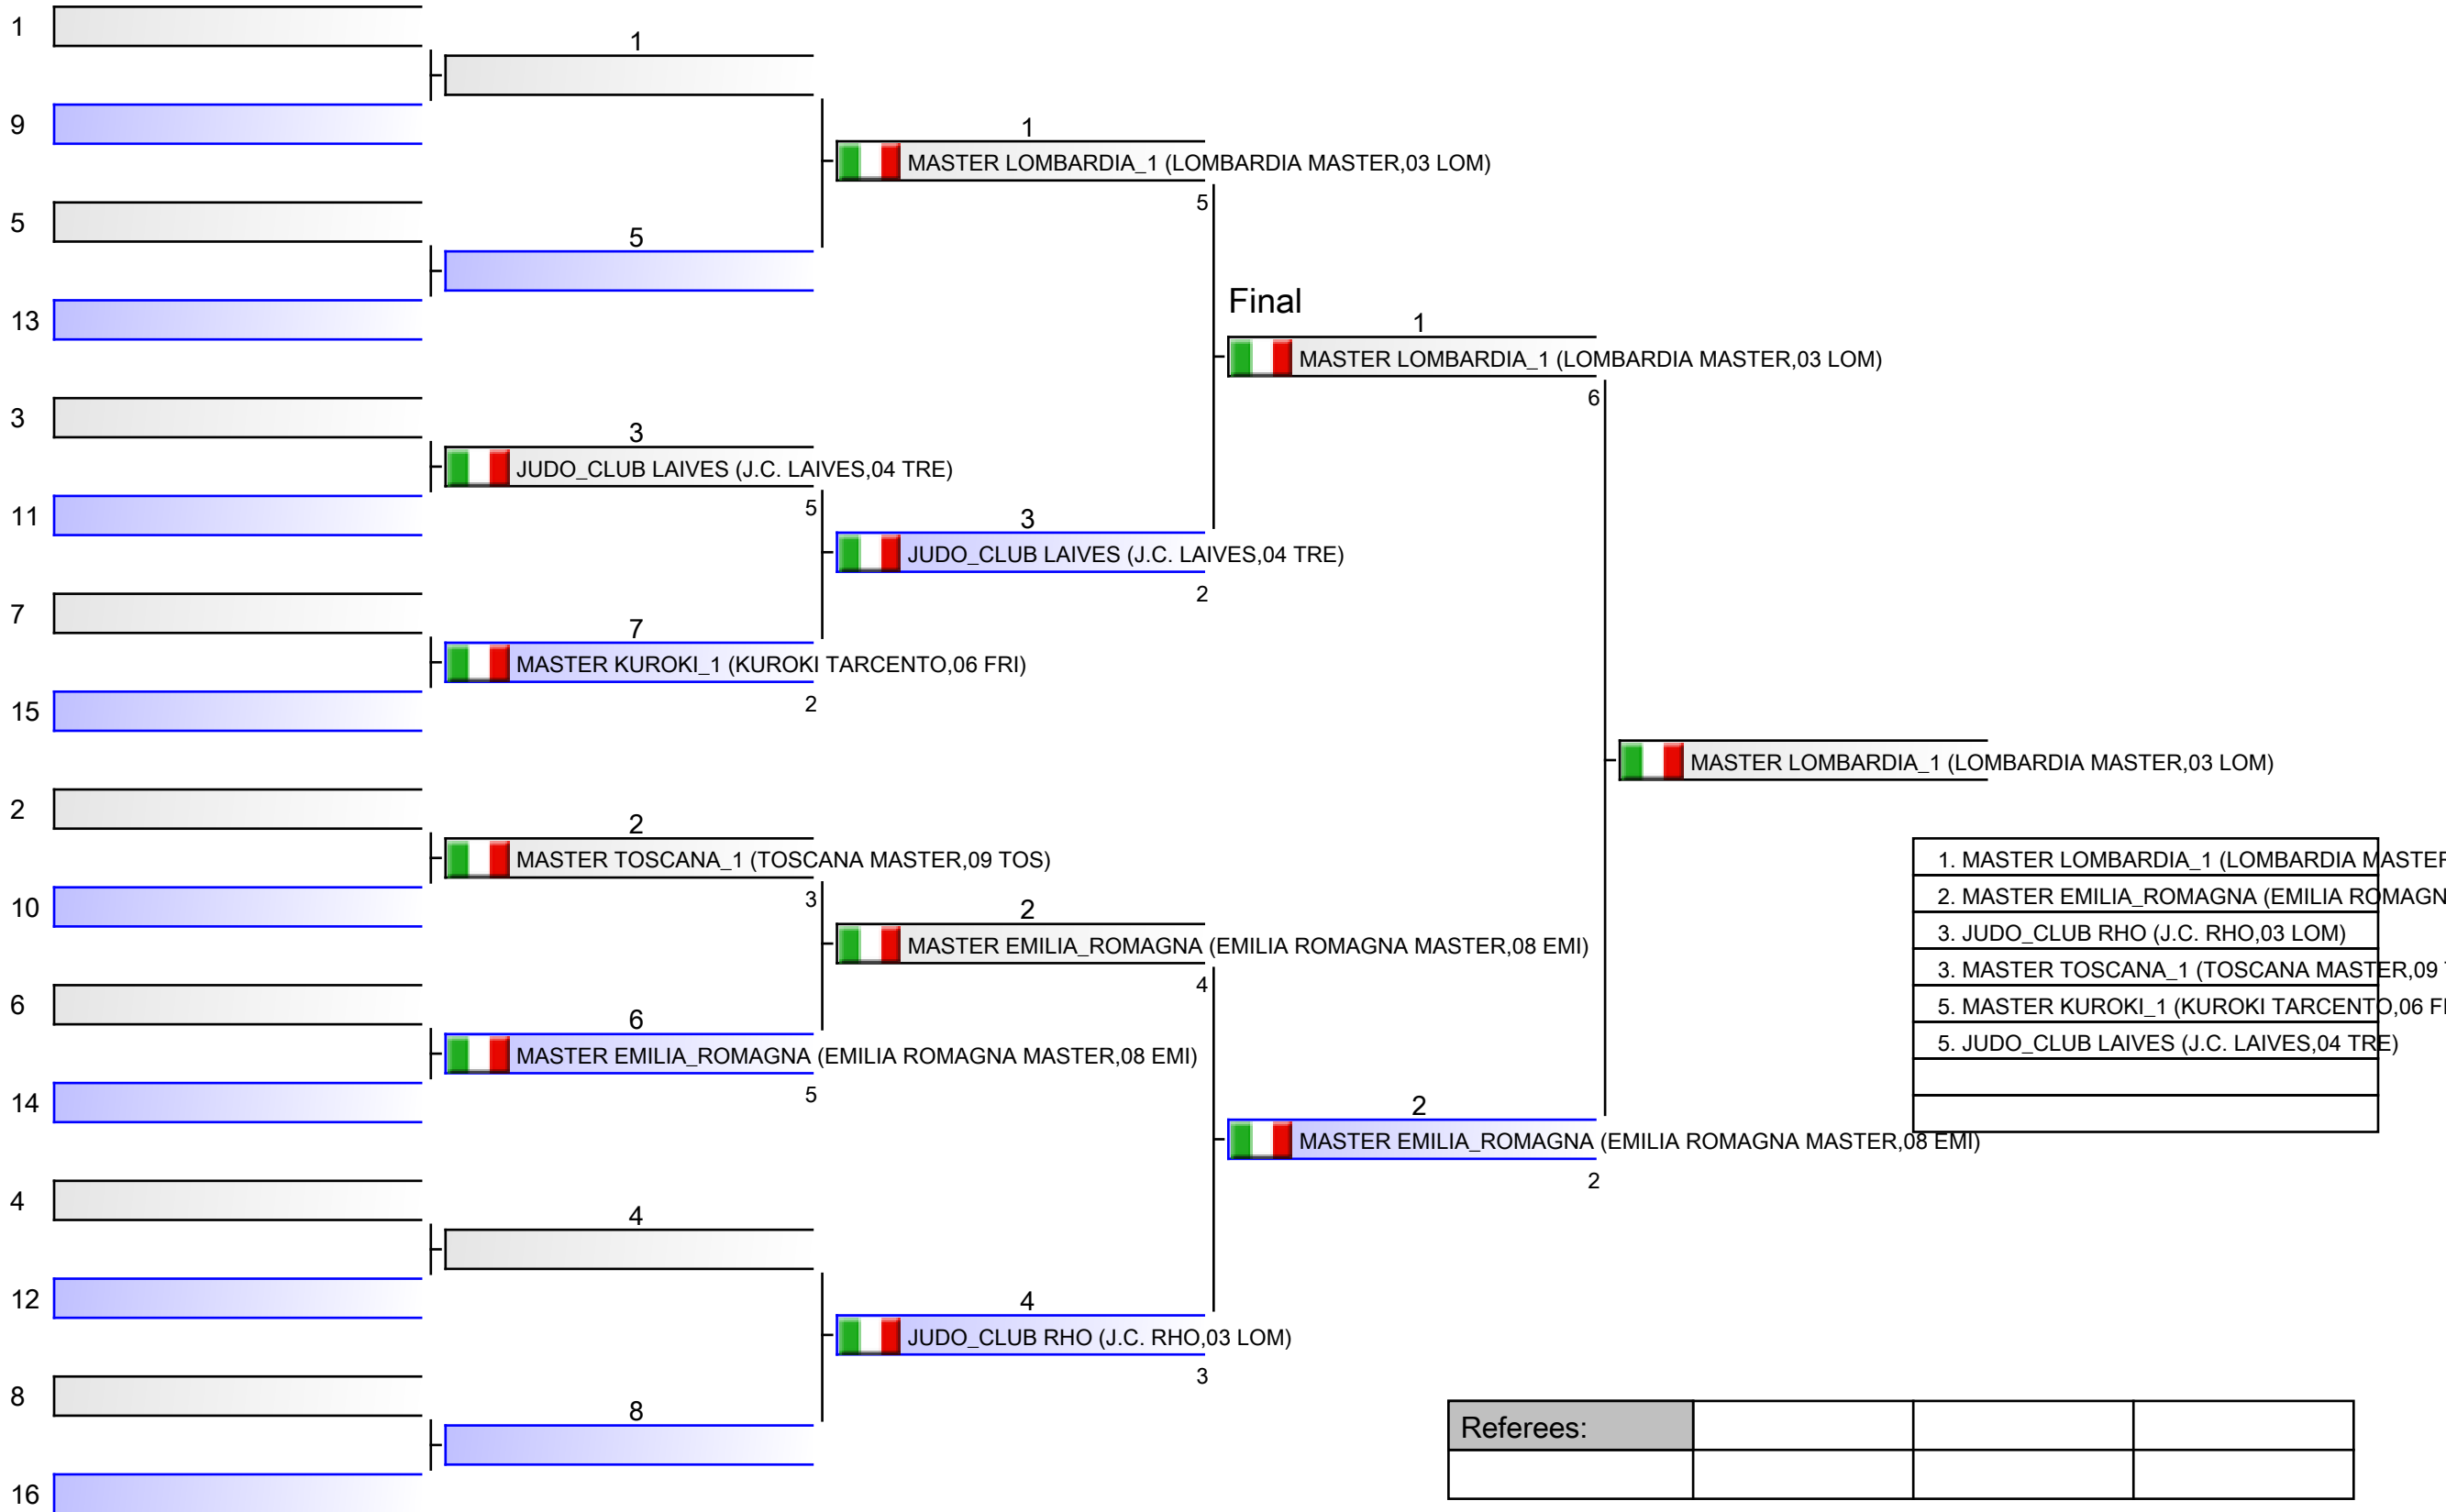

Official Results

CAMPIONATO ITALIANO A SQUADRE  
 MASTER 2018 - 2018-06-30

SQUADRE M-F 123 (Entries: 6 )

Cl.	Atleta		Società		P.ti
1	MASTER LOMBARDIA_1	1988-01-01	RAPPRESENTATIVA LOMBARDIA MASTER		10
2	MASTER EMILIA_ROMAGNA	1988-01-01	RAPPRESENTATIVA MASTER EMILIA ROMAGNA		8
3	JUDO_CLUB RHO	1988-01-01	JUDO CLUB RHO		6
3	MASTER TOSCANA_1	1988-01-01	RAPPRESENTATIVA TOSCANA MASTER		6
5	MASTER KUROKI_1	1988-01-01	A.S.D. JUDO KUROKI		4
5	JUDO_CLUB LAIVES	1988-01-01	JUDO CLUB LAIVES		4

SQUADRE M-F 4567 (Entries: 5 )

Cl.	Atleta		Società		P.ti
1	MASTER TOSCANA_2	1973-01-01	RAPPRESENTATIVA TOSCANA MASTER		10
2	MASTER LOMBARDIA_3	1973-01-01	RAPPRESENTATIVA LOMBARDIA MASTER		8
3	MASTER LAZIO	1973-01-01	RAPPRESENTATIVA LAZIO MASTER		6
4	MASTER TOSCANA_3	1973-01-01	RAPPRESENTATIVA TOSCANA MASTER		5
5	MASTER KUROKI_2	1973-01-01	A.S.D. JUDO KUROKI		4

1. MASTER LOMBARDIA_1 (LOMBARDIA MASTER,03 LOM)
2. MASTER EMILIA_ROMAGNA (EMILIA ROMAGNA MASTER,08 EMI)
3. JUDO_CLUB RHO (J.C. RHO,03 LOM)
3. MASTER TOSCANA_1 (TOSCANA MASTER,09 TOS)
5. MASTER KUROKI_1 (KUROKI TARENTO,06 FRI)
5. JUDO_CLUB LAIVES (J.C. LAIVES,04 TRE)