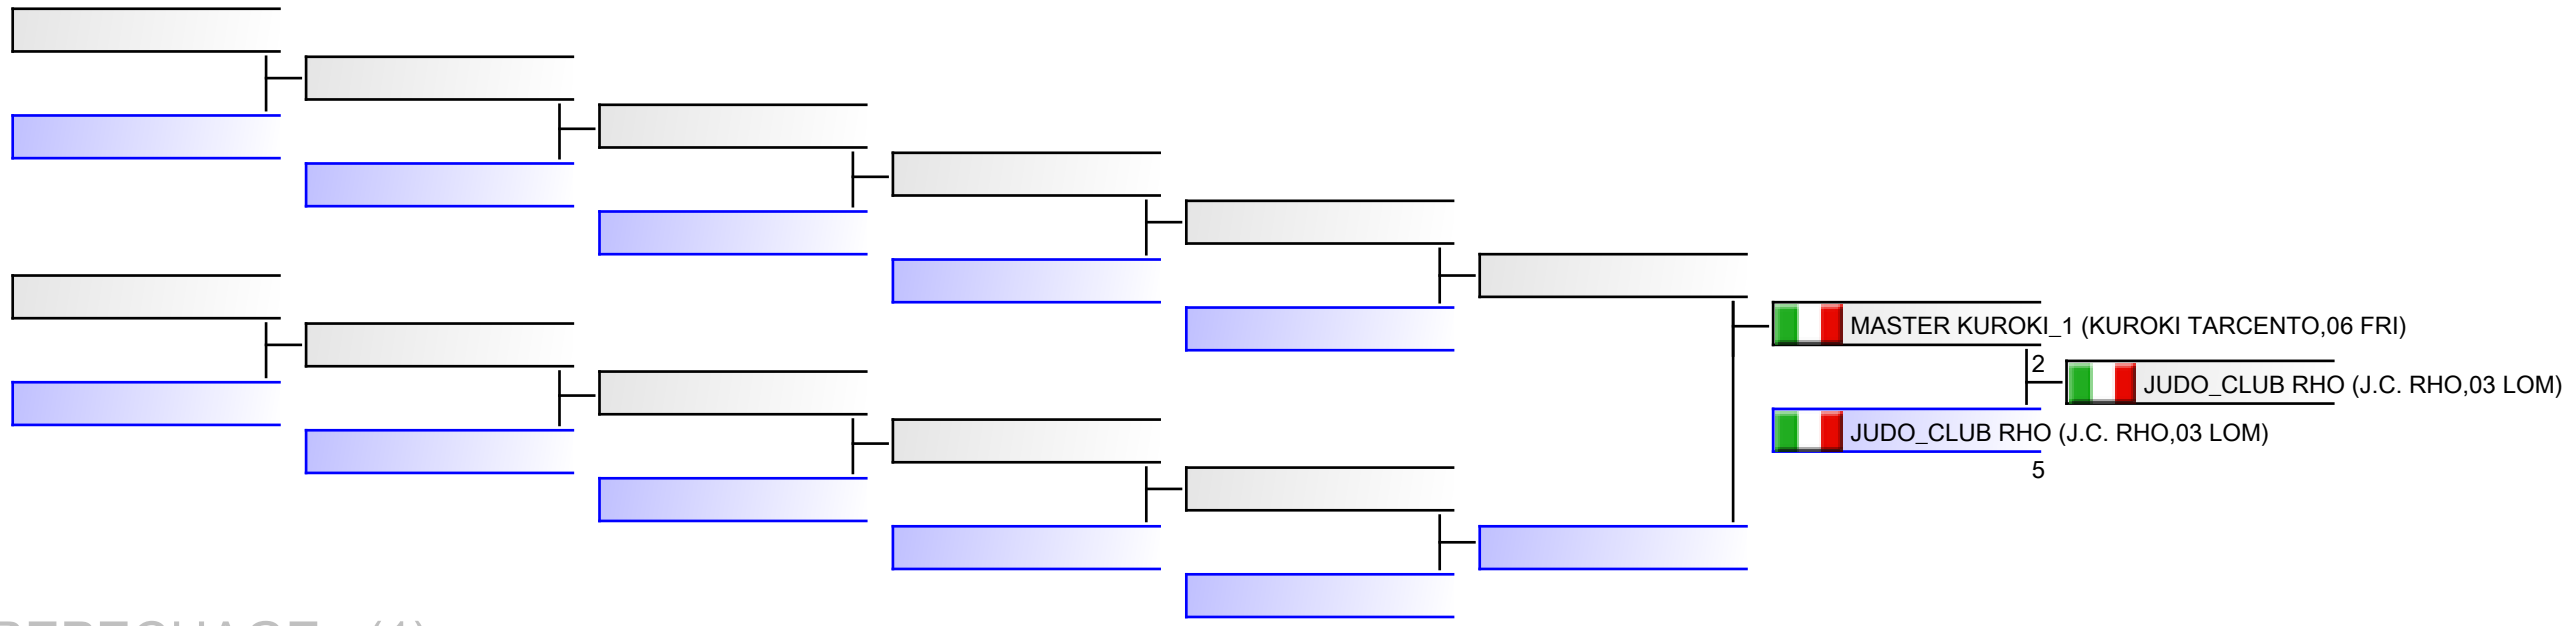

REPECHAGE: (1)