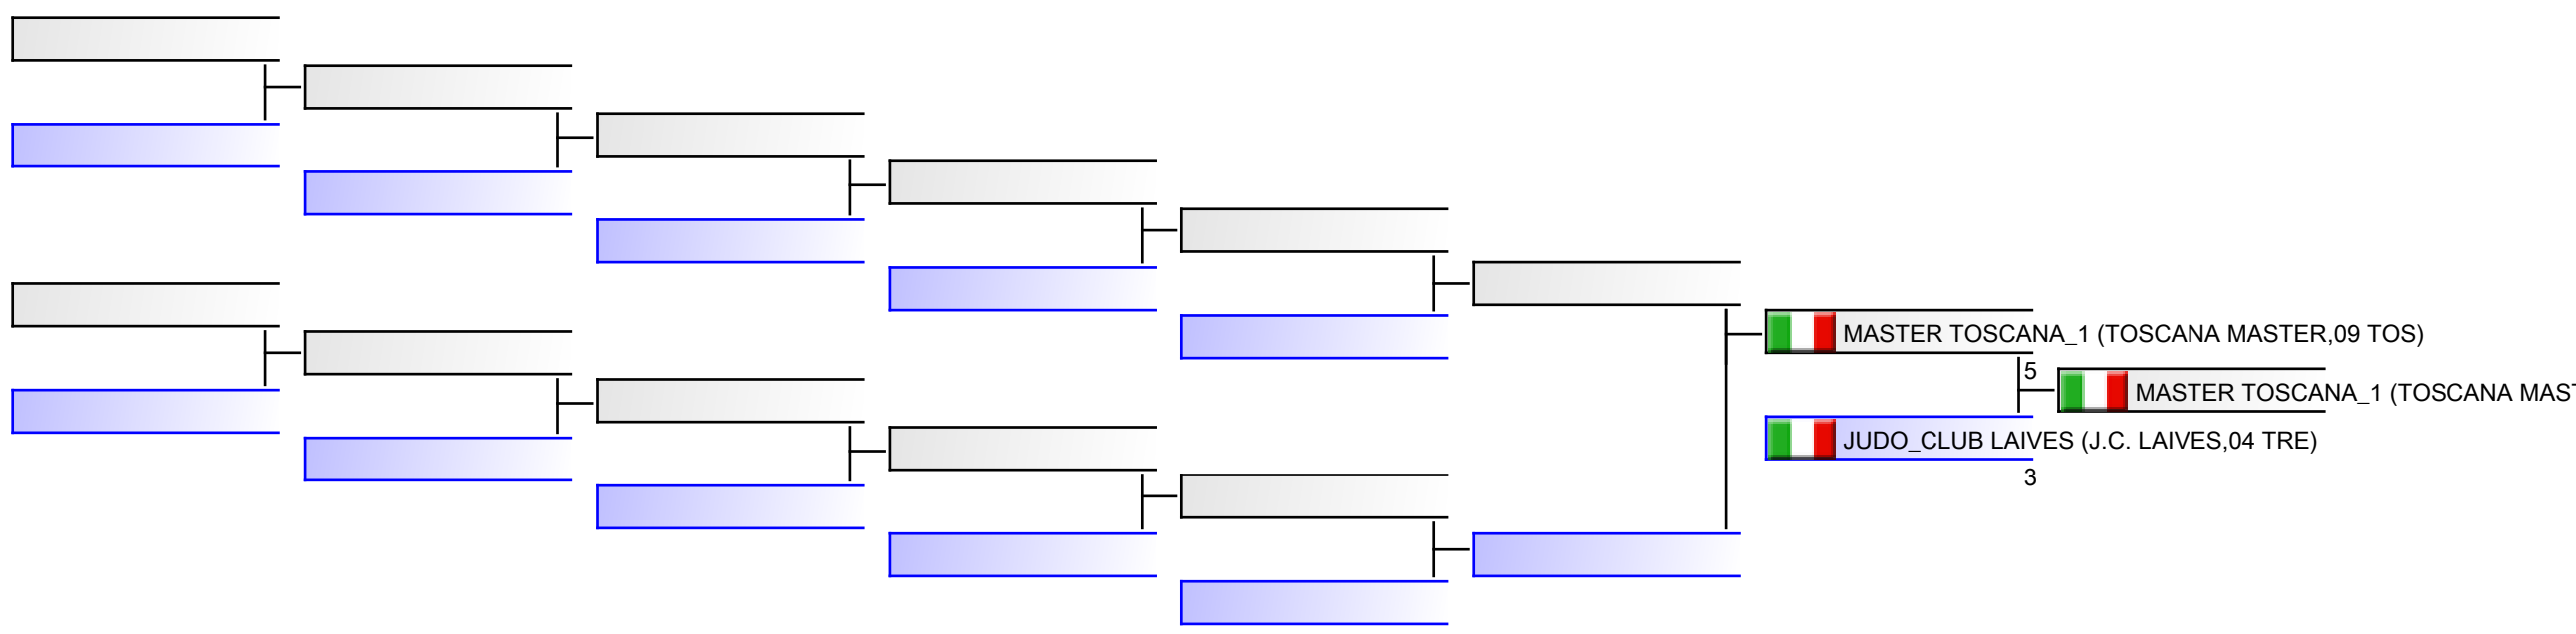

REPECHAGE: (1)

Referees: